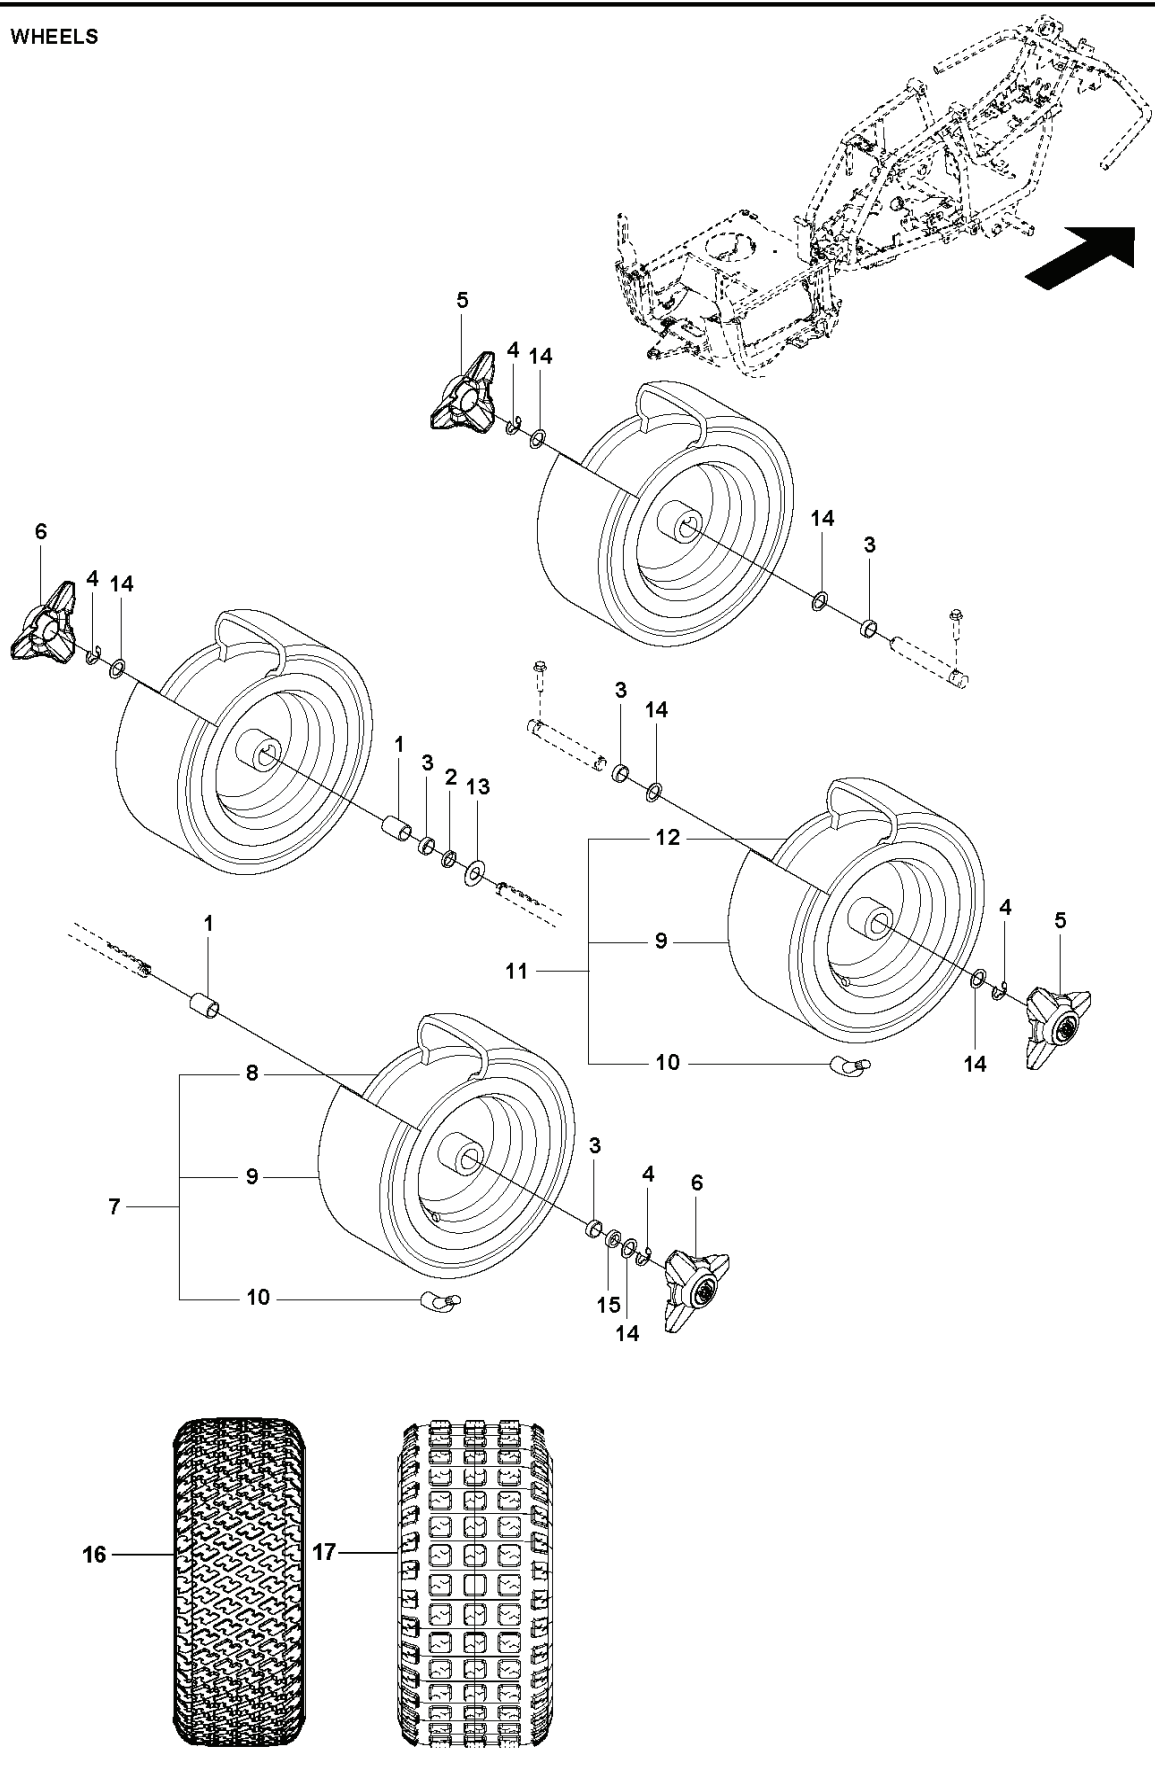

WHEELS

REF.	ART. NR	ARTIKELBESKRIVNING	ANMÄRKNING	KIT
1	585358410	DISTANSHYLSA	For 967252701	1
1	585358409	DISTANSHYLSA	For 967252702	2
2	585358408	DISTANSHYLSA	For 967252702	1
2	585358404	DISTANSHYLSA	For 967252701	1
3	585358402	DISTANSHYLSA		4
4	506899001	SPÄRRYTTARE		4
5	544353502	NAVKAPSEL		2
6	544353501	NAVKAPSEL		2
7	523012602	HJUL	Tyre tracks according to pos. 16	2
7	523012601	HJUL	Tyre tracks according to pos. 17	2
8	523034801	FÄLG	REAR	1
9	535460001	DÄCK		1
10	506574301	VENTIL KPL		1
11	523012201	HJUL	Tyre tracks according to pos. 17	2
11	523012202	HJUL	Tyre tracks according to pos. 16	2
12	523034501	FÄLG	FRONT	1
13	506504803	BRICKA		1
14	506504805	BRICKA		6
15	575292701	DISTANSHYLSA		1
16	523034602	DÄCK		4
17	523034601	DÄCK		4