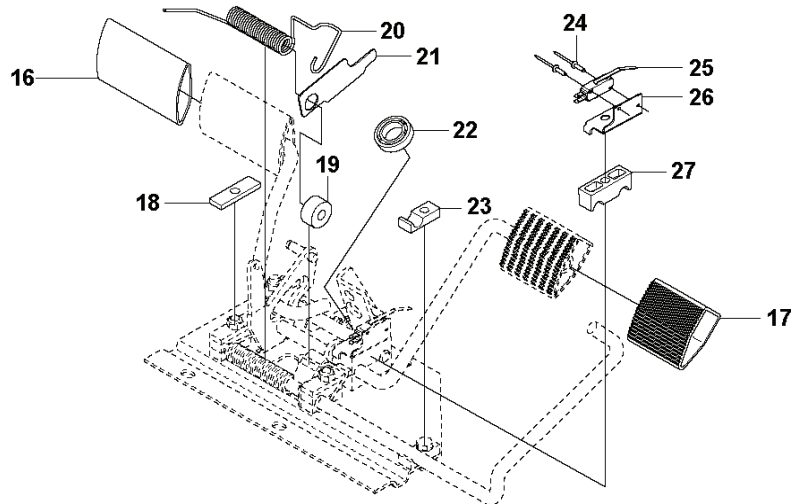

CONTROLS - 1

REF.	ART. NR	ARTIKELBESKRIVNING	ANMÄRKNING	KIT
1	522505901	GASREGLAGE		1
2	506570103	SKRUV EHHFM		2
3	506889101	KNOPP		1
4	725246351	SKRUV EHHM		2
5	574369701	FÄSTE		1
6	575240301	PLÅT		1
7	506570104	SKRUV EHHFM		2
8	544301704	VAJER		1
9	506566501	KLÄMMA		1
10	725236461	SKRUV EHHFT		1

CONTROLS - 2

PEDALS

REF.	ART. NR	ARTIKELBESKRIVNING	ANMÄRKNING	KIT
1	725236461	SKRUV EHHFT		7
2	506570103	SKRUV EHHFM		5
3	523346001	SPÄRRHÄVARM		1
4	506916201	MUTTER		4
5	731231401	MUTTER (HEXAGON)		2
6	586727401	KNOPP		1
7	597935401	PEDALPLATTA KPL		1
8	578776801	KULLED		2
9	574411106	REGLAGEKABEL		1
10	735310920	SPÄRRYTARE		1
11	732211401	LOCK NUT		2
12	578360602	BROMSWIRE		1
13	575355201	FJÄDER		1
14	597248001	WIRE FÄSTE		1
15	506566501	KLÄMMA		2
16	586966402	PEDALGUMMI		1
17	586966401	PEDALGUMMI		1
18	506804101	PLATTA		3
19	535459901	RULLE		1
20	535459501	FJÄDER		1
21	535459601	PLATTA		1
22	738210204	KULLAGER		1
23	506954101	LAGERSTÖD		5
24	544440701	NIT		2
25	574316101	BRYTARE		1
26	544415701	FÄSTE		1
27	535480801	LAGERSTÖD		4
28	506668801	SPRING COTTER		1
29	721839901	CLEVIS PIN		1