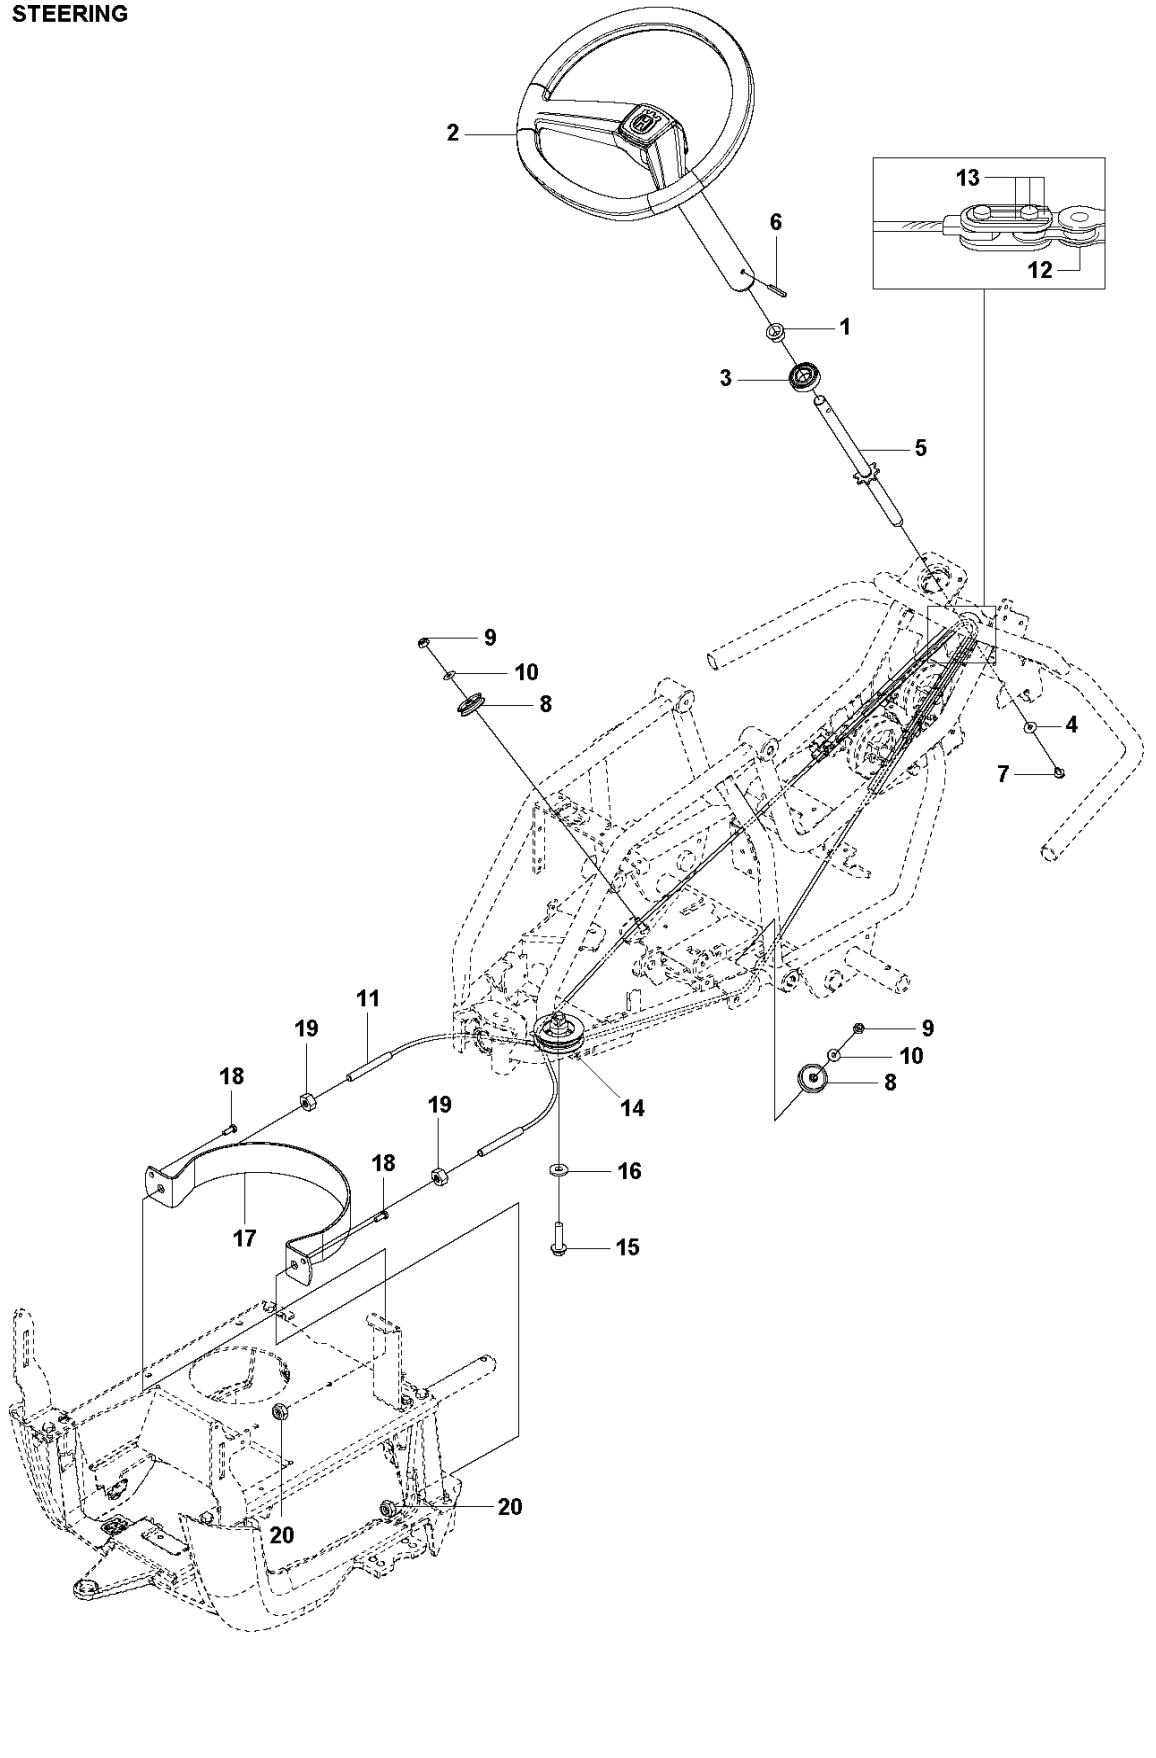

STEERING

REF.	ART. NR	ARTIKELBESKRIVNING	ANMÄRKNING	KIT
1	506887801	DISTANSBRICKA		1
2	594033701	STYRSYSTEM		1
3	738210404	KULLAGER		1
4	734115441	BRICKA		1
5	581566701	RATTSTÅNG		1
6	721431800	SPÄNNSTIFT	For 967252702	1
6	721434701	SPÄNNSTIFT	For 967252701	1
7	535475212	SKRUV EHHFM		1
8	581158201	REMSKIVA		2
9	732211801	LOCK NUT		2
10	734116401	BRICKA		2
11	501604801	KABLAGE KPL		2
12	506554601	KEDJA		1
13	506554701	LINKAGE		2
14	576492502	REMSKIVA		1
15	506675402	SKRUV EHHFM		1
16	734117441	BRICKA		1
17	525404301	STYRSKENA		1
18	725236861	SKRUV EHHFT		2
19	731232051	MUTTER (HEXAGON)		2
20	732212051	MUTTER		2