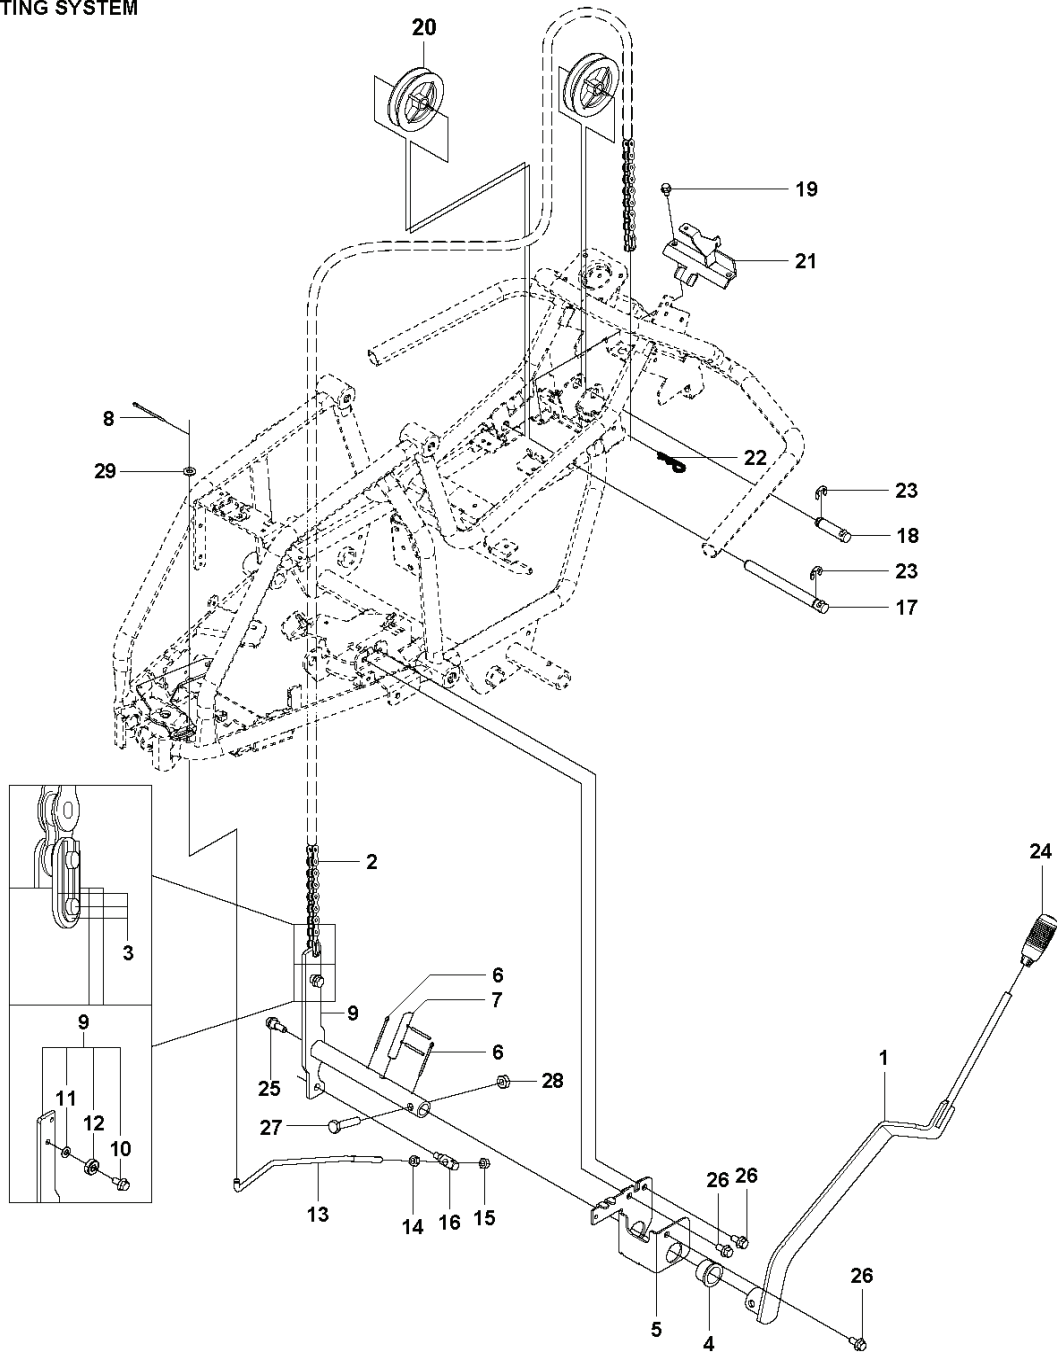

RESERVDELSKATALOG
: HUSQVARNA R 115C

Reservdelslista

RESERVDELSLISTA

LIFTING SYSTEM

REF.	ART. NR	ARTIKELBESKRIVNING	ANMÄRKNING	KIT
1	580389001	HÄVARM KPL.		1
2	506554606	KEDJA		1
3	506554701	LINKAGE		1
4	584871301	LAGER		1
5	525404701	FÄSTE		1
6	721618701	SPLIT PIN		1
7	525406601	PENNOR		1
8	721618301	SPLIT PIN		1
9	581545801	HÄVARM KPL		1
10	506570105	SKRUV EHHFM		1
11	734116301	BRICKA		1
12	738219804	KULLAGER		1
13	522560101	STÅNG		1
14	731231801	MUTTER (HEXAGON)		1
15	732211801	LOCK NUT		1
16	525491301	LED		1
17	525404401	AXEL		1
18	525404501	AXEL		1
19	725236461	SKRUV EHHFT		2
20	506905601	BRYTHJUL		2
21	574315801	FÄSTE		1
22	721680251	SPRING COTTER		1
23	735311820	SPÄRRYTARE		2
24	588164101	HANDTAG		1
25	506597401	SKRUV EHHFM		1
26	506570103	SKRUV EHHFM		3
27	725250051	SKRUV EHHM		1
28	732212051	MUTTER		1
29	734116401	BRICKA		1

ENGINE

REF.	ART. NR	ARTIKELBESKRIVNING	ANMÄRKNING	KIT
1	580375002	MOTOR	For 967252702	1
1	580375001	MOTOR	For 967252701	1
2	580735501	LJUDDÄMPARE KPL		1
3	580376601	MELLANSTYCKE		1
4	580541102	BRÄNSLETANK		1
5	504800013	BRÄNSLESLANG		1
6	535469701	HOSE BRACE		2
7	532439645	FUEL CAP	For 967252701	1
7	584248702	FUEL CAP	For 967252702	1
8	506556301	SCREW UNC		2
9	732211801	LOCK NUT		4
10	734116401	BRICKA		3
11	725245751	SCREW		4
12	735216400	LÅSBRICKA	For 967252701	1
12	735216401	LÅSBRICKA	For 967252702	3
13	506668401	CLAMP ASSY	For 967252701	1
13	501152201	CLAMP ASSY	For 967252702	1
14	544400401	SCREW		1
15	725236461	SKRUV EHHFT		2
16	506914501	PACKNING		1
17	522827601	REMSKIVA		1
18	506509202	DISTANSHYLSA		2
19	574412002	RÖR		1
20	506597501	BRICKA		1
21	506556002	SCREW UNC		1
22	506555902	KIL		1