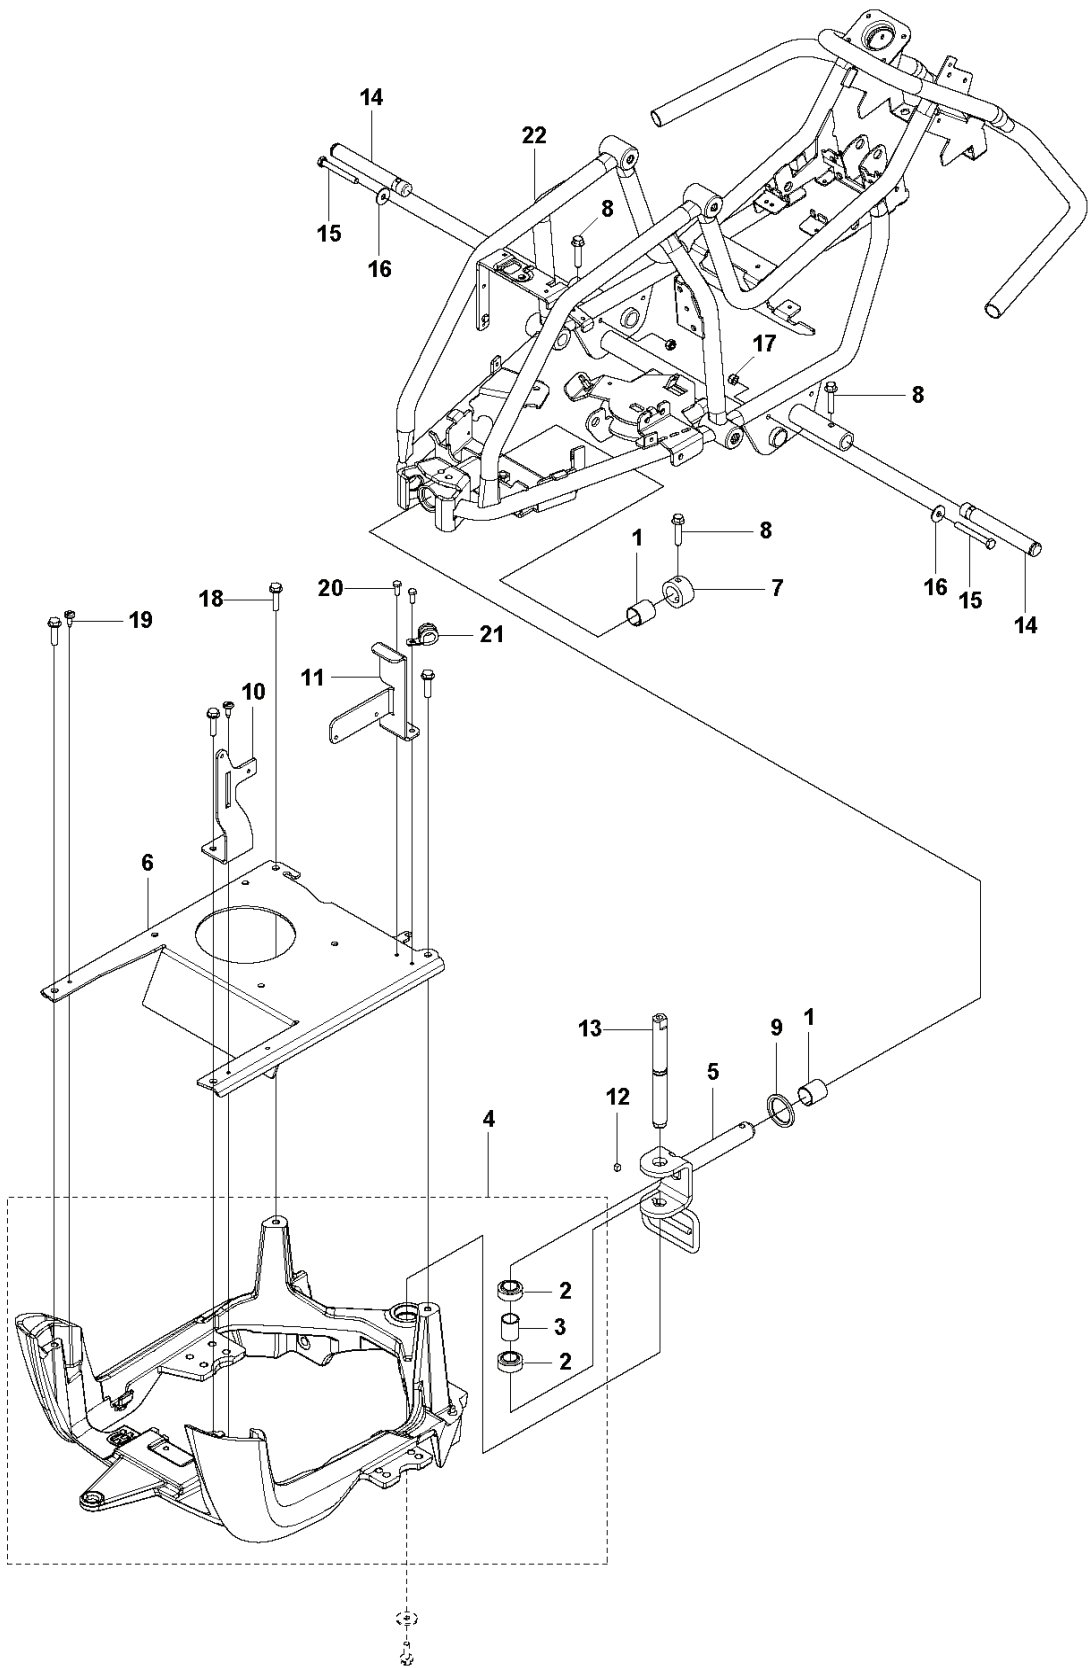

CHASSIS

REF.	ART. NR	ARTIKELBESKRIVNING	ANMÄRKNING	KIT
1	506986101	GLIDLAGER		2
2	574368501	LAGER		2
3	522424501	HYLSA		1
4	590268403	FRAME ASSY		1
5	580267401	PENDELAXEL		1
6	579597801	FÄSTE		1
7	522425201	STOPPHYLSA		1
8	725245961	SKRUV EHHFT		3
9	522425301	DISTANSBRICKA		1
10	580682101	FÄSTE		1
11	596872401	FÄSTE		1
12	577708901	TANGENT		1
13	579720401	AXEL		1
14	535470802	HJULAXEL		2
15	725246451	SKRUV EHHM		2
16	734116441	BRICKA		2
17	732211801	LOCK NUT		2
18	506570106	SKRUV EHHFM		4
19	544400401	SCREW		1
20	725236861	SKRUV EHHFT		2
21	574531203	SLANGKLÄMMA		1
22	581274101	RAM		1