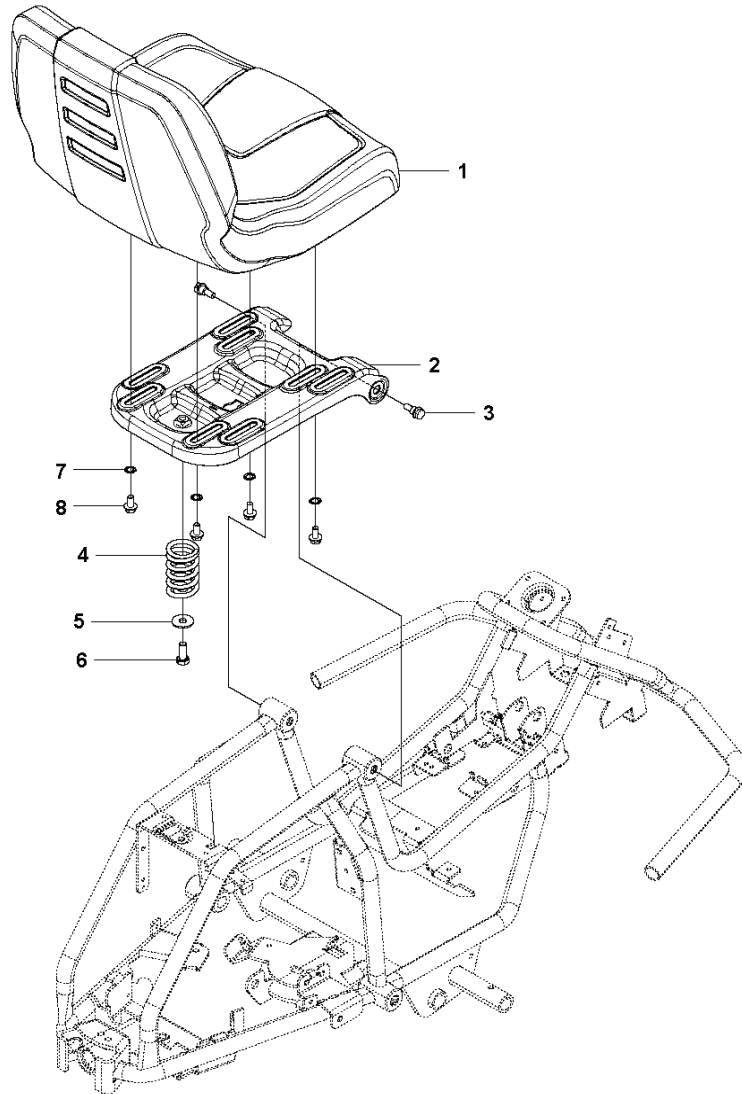

SEAT

REF.	ART. NR	ARTIKELBESKRIVNING	ANMÄRKNING	KIT
1	525814801	SÅTE		1
2	581041501	SÅTESFÄSTE		1
3	506597401	SKRUV EHHFM		2
4	506915301	TRYCKFJÄDER		1
5	734117441	BRICKA		1
6	725249371	SKRUV EHHM		1
7	735216401	LÅSBRICKA		4
8	506570103	SKRUV EHHFM		4