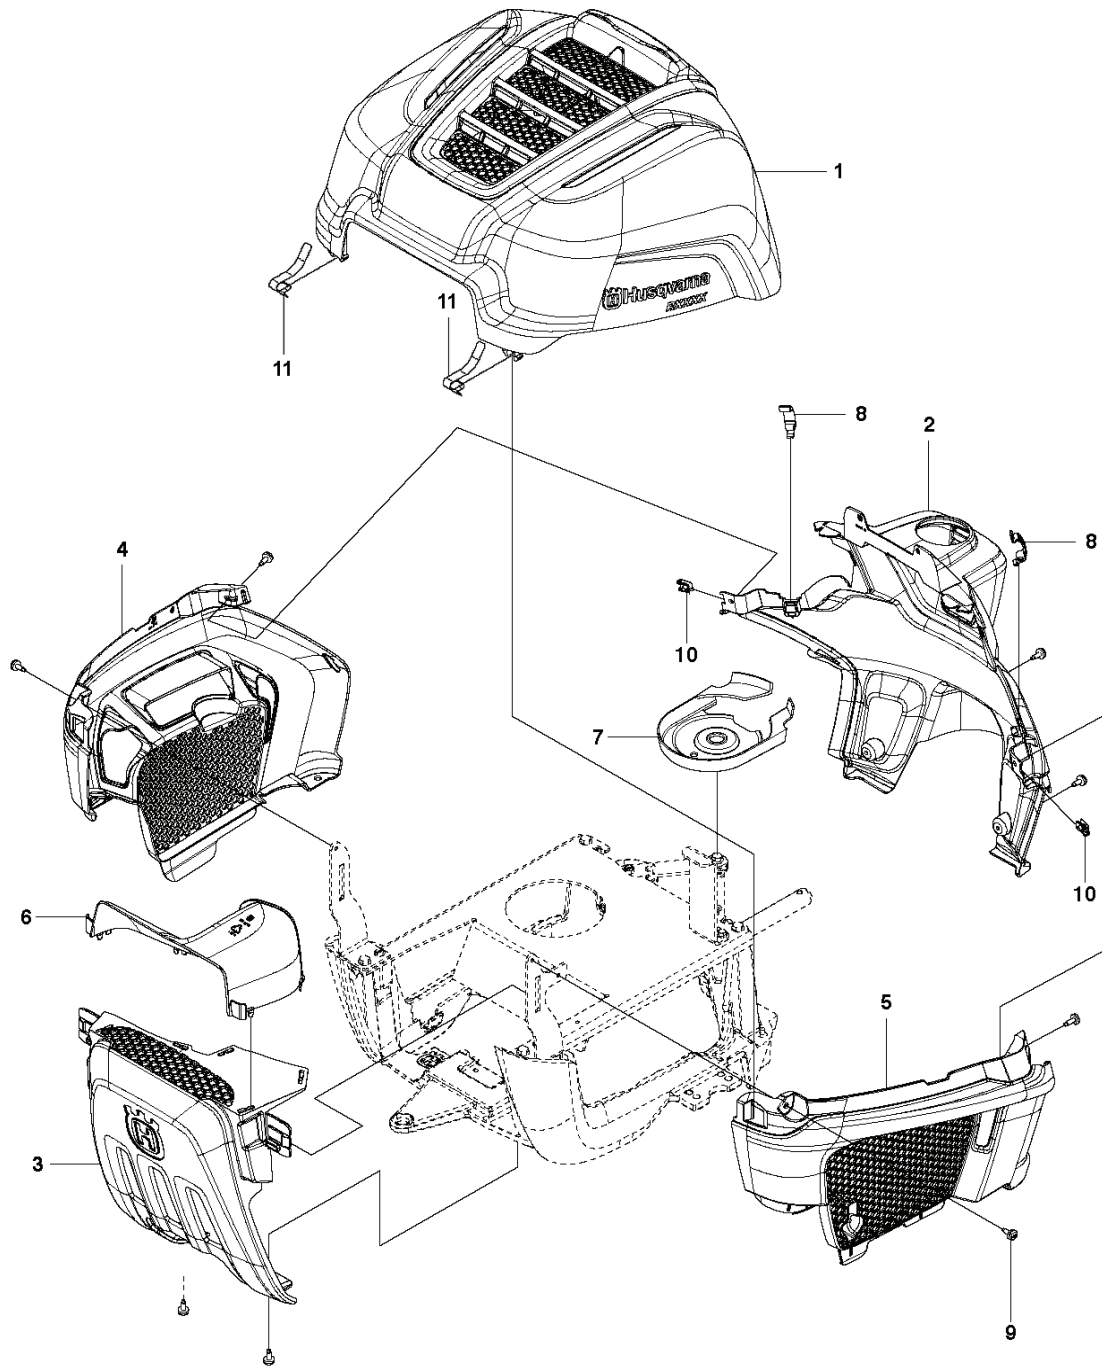

COVER - 1

REF.	ART. NR	ARTIKELBESKRIVNING	ANMÄRKNING	KIT
1	580276202	KÅPA		1
2	580274901	KÅPA		1
3	580275401	KÅPA		1
4	580275101	KÅPA		1
5	580275201	KÅPA		1
6	580821801	LUFTLEDARE		1
7	522508101	KÅPA		1
8	503894703	SNÄPPE		2
9	544400501	SCREW		8
10	535429101	SPRING NUT		2
11	584926701	FJÄDER		2