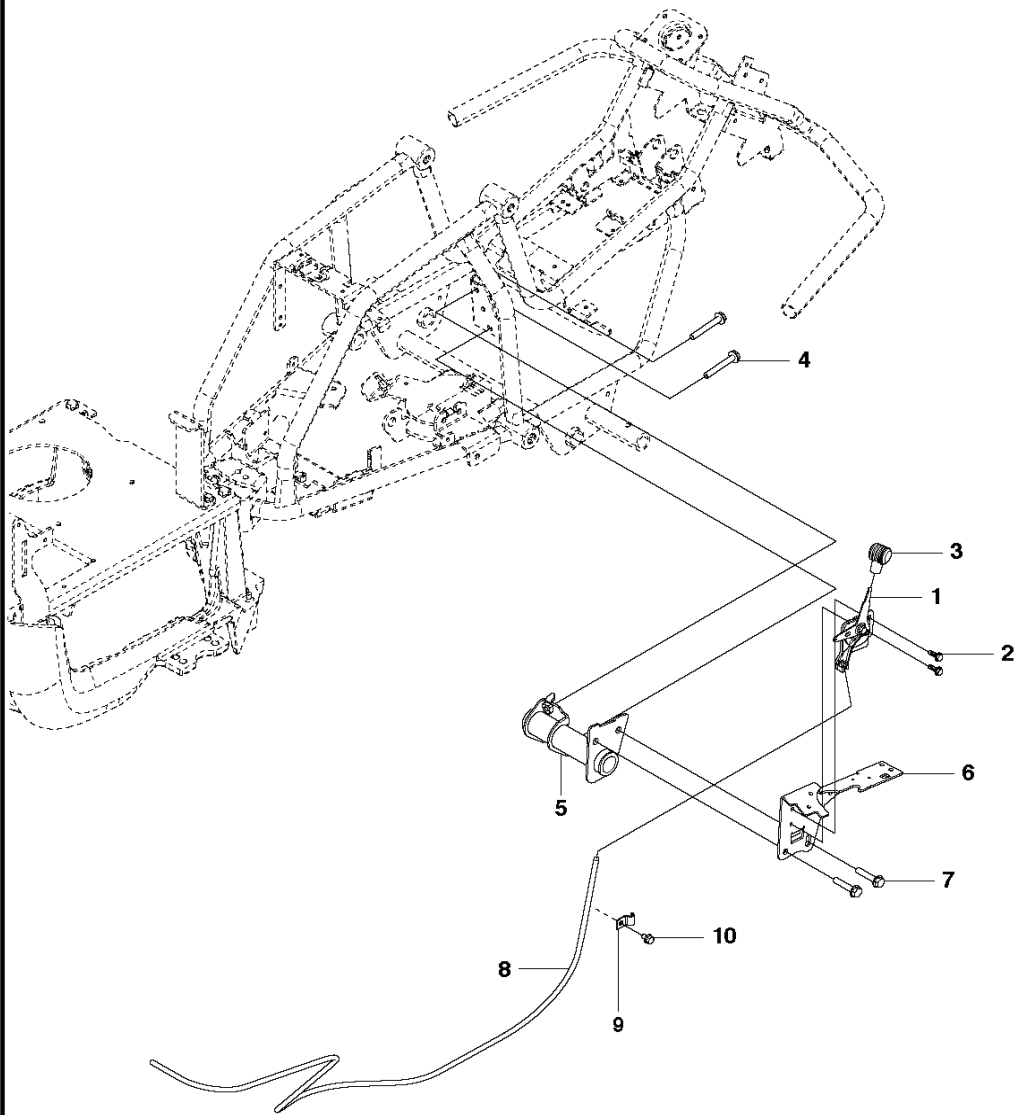

CONTROLS - 1

REF.	ART. NR	ARTIKELBESKRIVNING	ANMÄRKNING	KIT
1	522505901	GASREGLAGE		1
2	506570103	SKRUV EHHFM		2
3	506889101	KNOPP		1
4	725246351	SKRUV EHHM		2
5	574369701	FÄSTE		1
6	575240301	PLÅT		1
7	506570104	SKRUV EHHFM		2
8	544301704	VAJER		1
9	506566501	KLÄMMA		1
10	725236461	SKRUV EHHFT		1