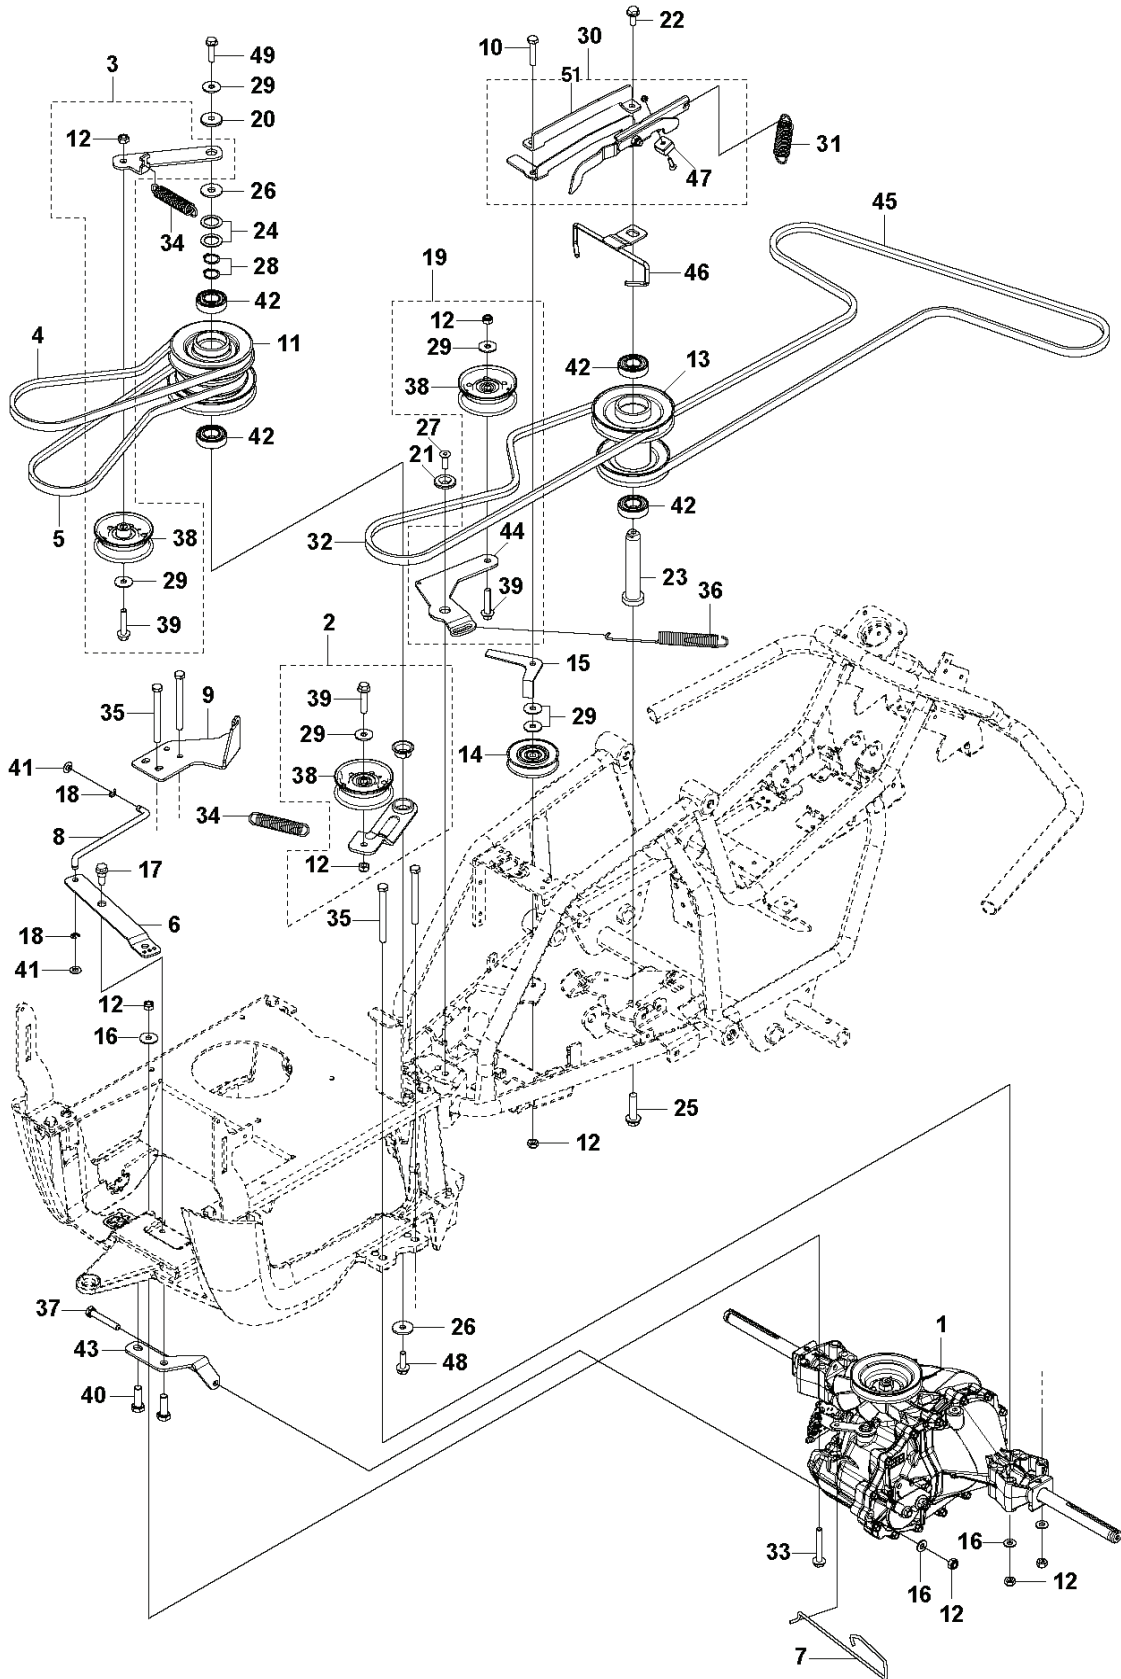

TRANSMISSION

967252702

REF.	ART. NR	ARTIKELBESKRIVNING	ANMÄRKNING	KIT
1	597598301	TRANSMISSION		1
2	580279001	REMSPÄNNARE KPL		1
3	580278701	REMSPÄNNARE KPL		1
4	589563101	REM		1
5	589561702	REM		1
6	580277801	LÄNKARM		1
7	580374901	ARM		1
8	580291101	STÄNG		1
9	580291202	FÄSTE		1
10	725245951	SKRUV EHHM		1
11	581738501	REMSKIVA		1
12	732211801	LOCK NUT		6
13	581740201	REMSKIVA		1
14	506946901	REMSKIVA		1
15	577418501	FÄSTE		1
16	734116401	BRICKA		5
17	506597401	SKRUV EHHFM		1
18	735311020	SPÄRRYTARE		2
19	522603301	REMSPÄNNARE		1
20	584288604	BRICKA		1
21	581765201	BRICKA		1
22	506570104	SKRUV EHHFM		1
23	574259801	AXEL		1
24	506504805	BRICKA		2
25	506675402	SKRUV EHHFM		1
26	734117441	BRICKA		1
27	725645301	SKRUV IHCSFM		1
28	735312200	SPÄRRING		2
29	734116441	BRICKA		4
30	587977901	BROMS		1
31	575928901	FJÄDER		1
32	581759901	REM		1
33	506570107	SKRUV EHHFM		1
34	574506101	FJÄDER		2
35	725246951	SKRUV EHHM		4
36	575567202	FJÄDER		1
37	725246151	SKRUV EHHM		1
38	539919078	REMSKIVA		3
39	725245951	SKRUV EHHM		3
40	725249571	SKRUV EHHM		2
41	735585201	BRICKA		2
42	738210404	KULLAGER		4
43	597984301	FÄSTE		1
44	522602901	REMSPÄNNARE		1
45	589533101	REM		0
46	585295702	REMSTYRARE		1
47	506833601	BROMSBELÄGG		1
48	577216501	SCREW		1
49	506570105	SKRUV EHHFM		1