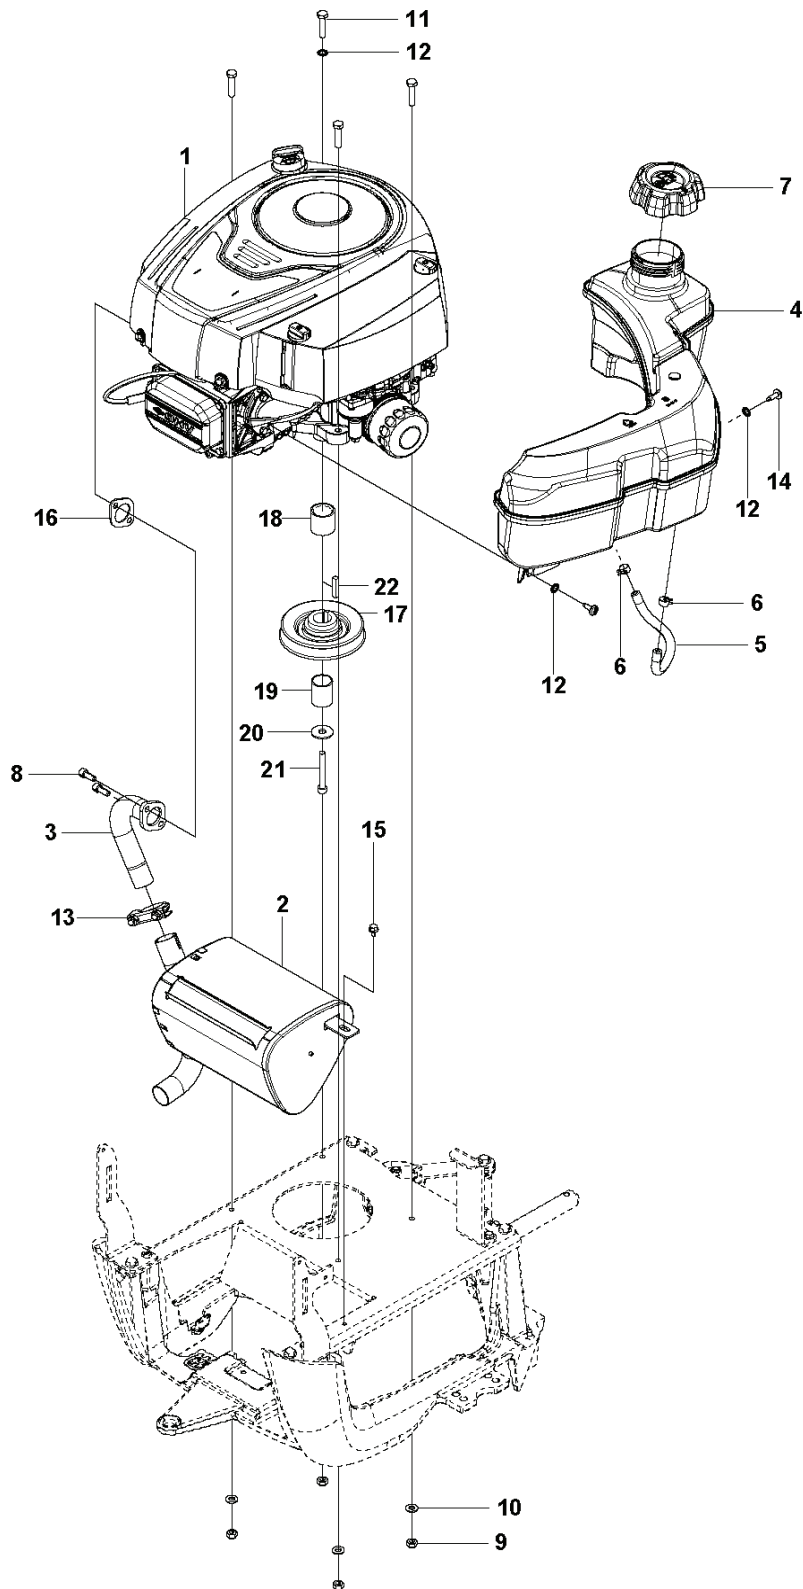

RESERVDELSKATALOG
: HUSQVARNA R 115C

Reservdelslista

RESERVDELSLISTA

LIFTING SYSTEM

REF.	ART. NR	ARTIKELBESKRIVNING	ANMÄRKNING	KIT
1	580389001	HÄVARM KPL.		1
2	506554606	KEDJA		1
3	506554701	LINKAGE		1
4	584871301	LAGER		1
5	525404701	FÄSTE		1
6	721618701	SPLIT PIN		1
7	525406601	PENNOR		1
8	721618301	SPLIT PIN		1
9	581545801	HÄVARM KPL		1
10	506570105	SKRUV EHHFM		1
11	734116301	BRICKA		1
12	738219804	KULLAGER		1
13	522560101	STÅNG		1
14	731231801	MUTTER (HEXAGON)		1
15	732211801	LOCK NUT		1
16	525491301	LED		1
17	525404401	AXEL		1
18	525404501	AXEL		1
19	725236461	SKRUV EHHFT		2
20	506905601	BRYTHJUL		2
21	574315801	FÄSTE		1
22	721680251	SPRING COTTER		1
23	735311820	SPÄRRYTARE		2
24	588164101	HANDTAG		1
25	506597401	SKRUV EHHFM		1
26	506570103	SKRUV EHHFM		3
27	725250051	SKRUV EHHM		1
28	732212051	MUTTER		1
29	734116401	BRICKA		1

ENGINE

REF.	ART. NR	ARTIKELBESKRIVNING	ANMÄRKNING	KIT
1	580375002	MOTOR	For 967252702	1
1	580375001	MOTOR	For 967252701	1
2	580735501	LJUDDÄMPARE KPL		1
3	580376601	MELLANSTYCKE		1
4	580541102	BRÄNSLETANK		1
5	504800013	BRÄNSLESLANG		1
6	535469701	HOSE BRACE		2
7	532439645	FUEL CAP	For 967252701	1
7	584248702	FUEL CAP	For 967252702	1
8	506556301	SCREW UNC		2
9	732211801	LOCK NUT		4
10	734116401	BRICKA		3
11	725245751	SCREW		4
12	735216400	LÅSBRICKA	For 967252701	1
12	735216401	LÅSBRICKA	For 967252702	3
13	506668401	CLAMP ASSY	For 967252701	1
13	501152201	CLAMP ASSY	For 967252702	1
14	544400401	SCREW		1
15	725236461	SKRUV EHHFT		2
16	506914501	PACKNING		1
17	522827601	REMSKIVA		1
18	506509202	DISTANSHYLSA		2
19	574412002	RÖR		1
20	506597501	BRICKA		1
21	506556002	SCREW UNC		1
22	506555902	KIL		1