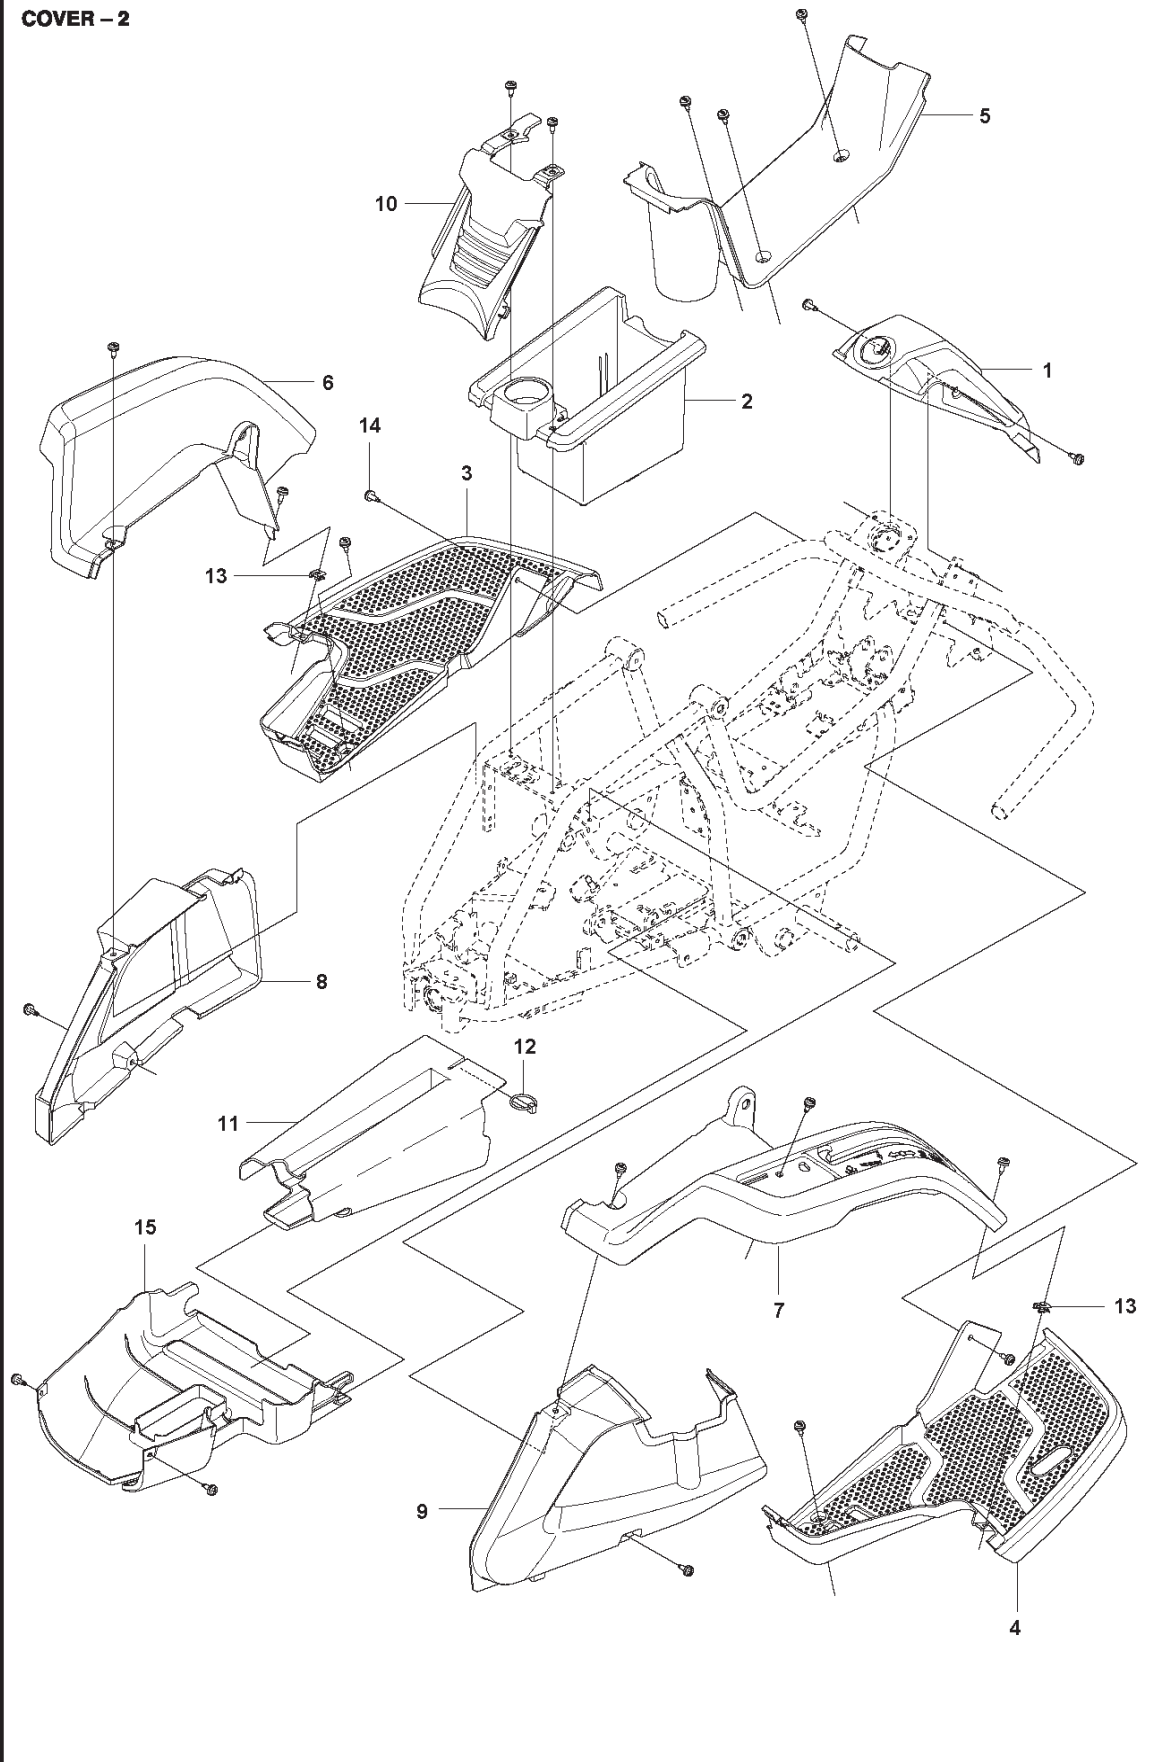

COVER - 2

REF.	ART. NR	ARTIKELBESKRIVNING	ANMÄRKNING	KIT
1	521889001	KÅPA		1
2	525477801	BATTERILÅDA		1
3	521889101	FOOT PLATE		1
4	521889201	FOOT PLATE		1
5	522601801	KÅPA		1
6	521890701	KÅPA		1
7	521889301	KONTROLLPANEL		1
8	522601901	KÅPA	For 967252701	1
8	585619801	KÅPA	For 967252702	1
9	585620101	KÅPA		1
10	525477901	KÅPA		1
11	525396101	KÅPA		1
12	721680251	SPRING COTTER	For 967252702	1
12	574600801	SPRINT	For 967252701	1
13	535429101	SPRING NUT		2
14	544400501	SCREW		20
15	575751401	KÅPA		1