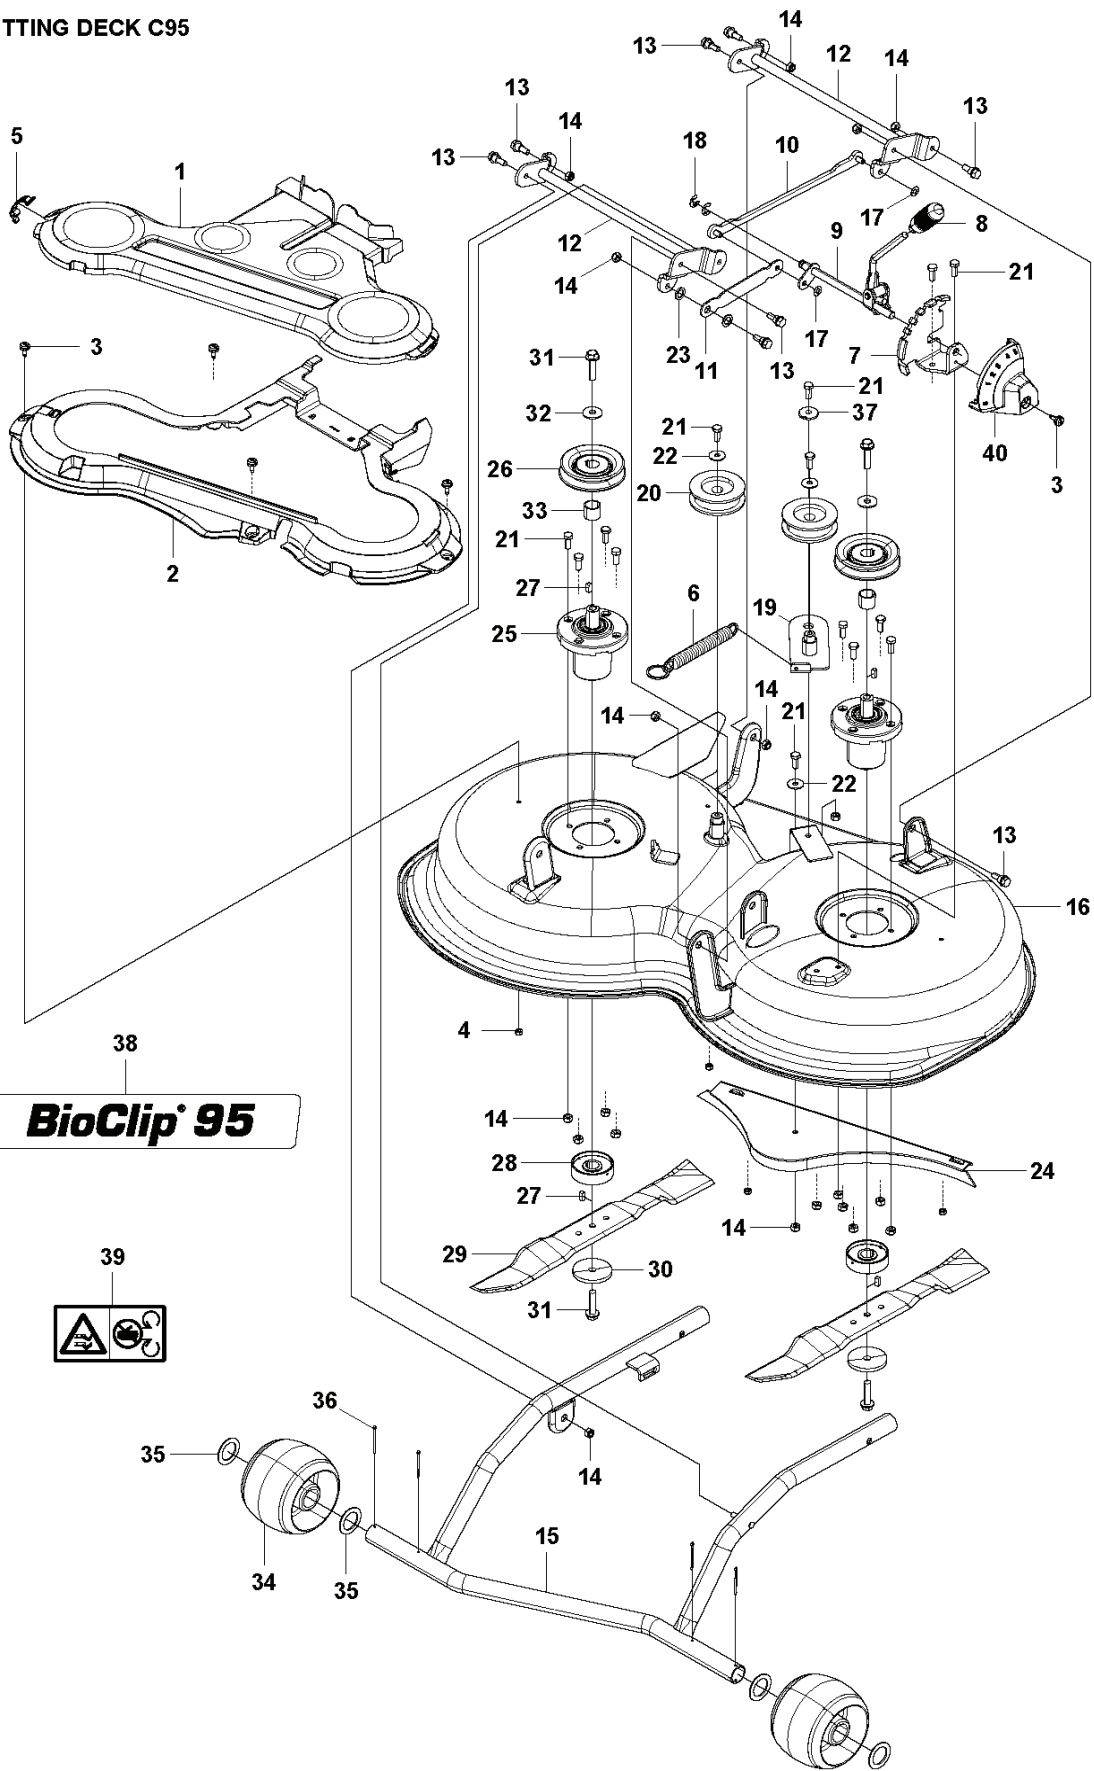

DECALS

4

R115C

REF.	ART. NR	ARTIKELBESKRIVNING	ANMÄRKNING	KIT
1	582570003	DEKAL		1
2	574854601	DEKAL		1
3	575222702	DEKAL		1
4	581048207	DEKAL		1

CUTTING DECK C95

BioClip 95

REF.	ART. NR	ARTIKELBESKRIVNING	ANMÄRKNING	KIT
1	580526501	KÅPA		1
1	581059001	KLIPPAGGREGAT	Complete. Not shown	1
2	580526401	KÅPA		1
3	544400501	SCREW		5
4	732211601	LOCK NUT	M6-8.8 LOCK	4
5	503894701	SNÄPPE	For 967252701	1
5	588462801	SNÄPPE	For 967252702	1
6	584298801	FJÄDER		1
7	522523201	FÄSTE		1
8	574328802	HANDTAG	For 967252702	1
8	574328801	HANDTAG	For 967252701	1
9	575802101	HÄVARM KPL.	For 967252701	1
9	586879701	HÄVARM KPL.	For 967252702	1
10	586499001	LYFTARM		1
11	581052601	ARM		1
12	522450901	CROSS BAR		2
13	506597401	SKRUV EHHFM		8
14	732211801	LOCK NUT	M8-8.8 LOCK	20
15	580396401	REDSKAPSRAM		1
16	580390101	KLIPPAGGREGAT		1
17	735585201	BRICKA		2
18	735311520	SPÄRRYTARE		2
19	580396901	REMSPÄNNARE		1
20	586104302	REMSPÄNNARHJUL		2
21	725245171	SKRUV EHHM	M8X20	14
22	734116441	BRICKA		3
23	734117771	BRICKA		2
24	580397101	PLUGG		1
25	573968602	LAGERHUS KPL		2
26	506922101	REMSKIVA		2
27	506533501	PLATTKIL		4
28	573966101	ADAPTER		2
29	580397401	KNIV	LENGTH 471.2	2
30	506792303	KNIFE PLATE		2
31	506675402	SKRUV EHHFM		4
32	734117441	BRICKA		2
33	580397501	DISTANS		2
34	522735901	HJUL		2
35	574264501	BRICKA		4
36	721618701	SPLIT PIN		4
37	506918702	BRICKA		1
38	574849702	DEKAL		1
39	574510001	DEKAL		2
40	573971801	KÅPA		1