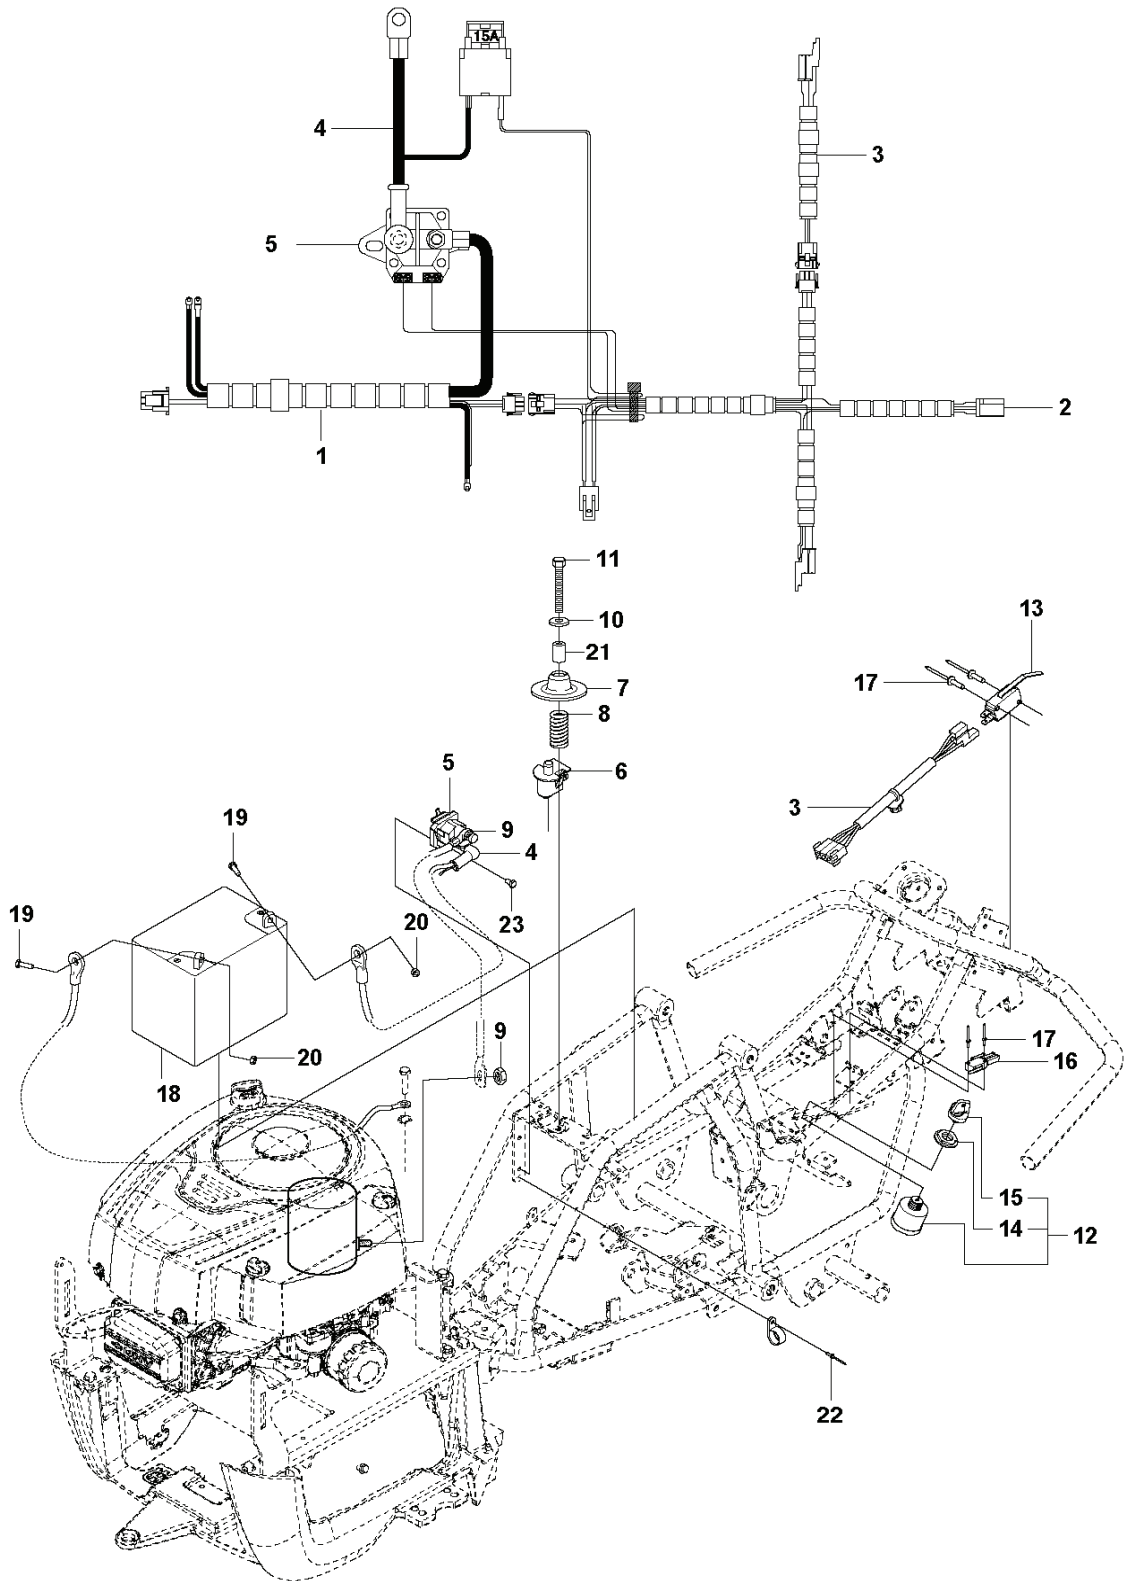

ELECTRICAL

REF.	ART. NR	ARTIKELBESKRIVNING	ANMÄRKNING	KIT
1	587360201	KABLAGE		1
2	580355001	KABLAGE		1
3	574269601	KABLAGE		1
4	586248801	VAJER		1
5	544439801	RELÄ		1
6	506909601	BRYTARE		1
7	506909701	FJÄDERBRICKA		1
8	544441201	FJÄDER		1
9	506899801	MUTTER		3
10	734116401	BRICKA		1
11	725246071	SKRUV EHHM	For 967252702	1
11	725246051	SKRUV EHHM	For 967252701	1
12	544442101	TÄNDNINGSTRÖMBRYTARE		1
13	544415901	BRYTARE		1
14	544442301	MUTTER		1
15	544442401	TÄNDNINGSNYCKEL		1
16	574316101	BRYTARE		1
17	544440701	NIT		2
18	577041601	BATTERI		1
19	522622101	SKRUV EHHM		2
20	522624301	MUTTER		2
21	506909902	DISTANSRÖR	For 967252701	1
22	722795402	NIT	For 2014	1
23	725236461	SKRUV EHHFT		1