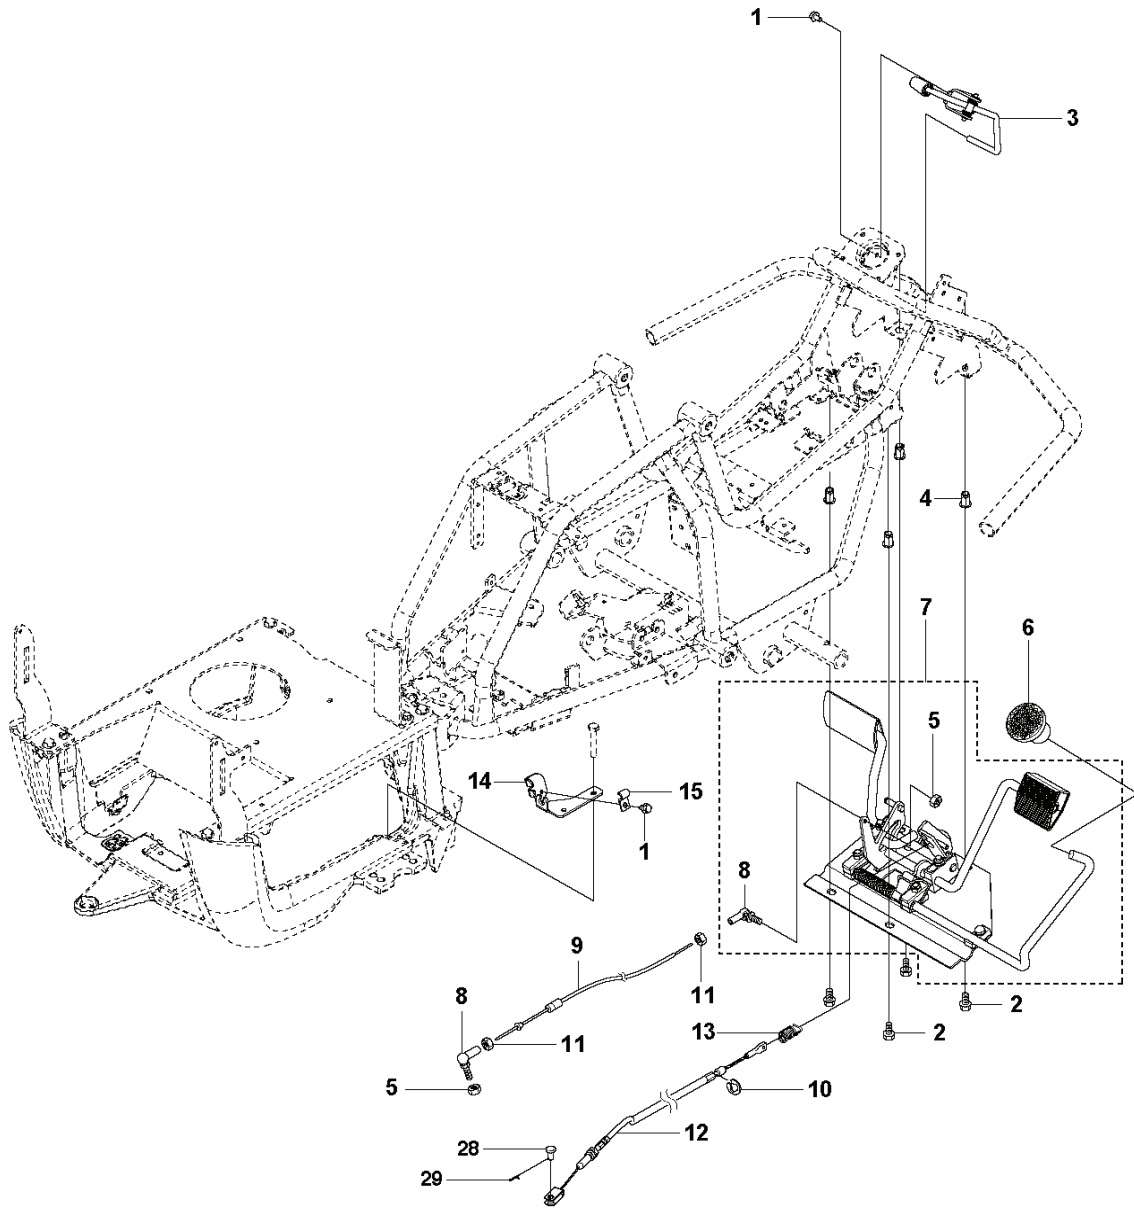

EQUIPMENT FRAME

REF.	ART. NR	ARTIKELBESKRIVNING	ANMÄRKNING	KIT
1	580379401	REDSKAPSRAM KPL		1
2	580902401	LÅS		1
3	580902901	STÅNG		1
4	580472301	FJÄDER		2
5	580480601	SCREW		2
6	506895801	COLLAR SCREW		2
7	580472101	FÄSTE		1
8	580472102	FÄSTE		1
9	506597401	SKRUV EHHFM		2
10	721680251	SPRING COTTER		1
11	735311020	SPÄRRYTARE		1
12	535423801	SKRUV RSQM		2
13	732211801	LOCK NUT		4
14	731232001	MUTTER (HEXAGON)		2
15	506839401	FJÄDERBRICKA		2

CONTROLS - 1

REF.	ART. NR	ARTIKELBESKRIVNING	ANMÄRKNING	KIT
1	522505901	GASREGLAGE		1
2	506570103	SKRUV EHHFM		2
3	506889101	KNOPP		1
4	725246351	SKRUV EHHM		2
5	574369701	FÄSTE		1
6	575240301	PLÅT		1
7	506570104	SKRUV EHHFM		2
8	544301704	VAJER		1
9	506566501	KLÄMMA		1
10	725236461	SKRUV EHHFT		1

CONTROLS - 2

PEDALS

REF.	ART. NR	ARTIKELBESKRIVNING	ANMÄRKNING	KIT
1	725236461	SKRUV EHHFT		7
2	506570103	SKRUV EHHFM		5
3	523346001	SPÄRRHÄVARM		1
4	506916201	MUTTER		4
5	731231401	MUTTER (HEXAGON)		2
6	586727401	KNOPP		1
7	597935401	PEDALPLATTA KPL		1
8	578776801	KULLED		2
9	574411106	REGLAGEKABEL		1
10	735310920	SPÄRRYTARE		1
11	732211401	LOCK NUT		2
12	578360602	BROMSWIRE		1
13	575355201	FJÄDER		1
14	597248001	WIRE FÄSTE		1
15	506566501	KLÄMMA		2
16	586966402	PEDALGUMMI		1
17	586966401	PEDALGUMMI		1
18	506804101	PLATTA		3
19	535459901	RULLE		1
20	535459501	FJÄDER		1
21	535459601	PLATTA		1
22	738210204	KULLAGER		1
23	506954101	LAGERSTÖD		5
24	544440701	NIT		2
25	574316101	BRYTARE		1
26	544415701	FÄSTE		1
27	535480801	LAGERSTÖD		4
28	506668801	SPRING COTTER		1
29	721839901	CLEVIS PIN		1