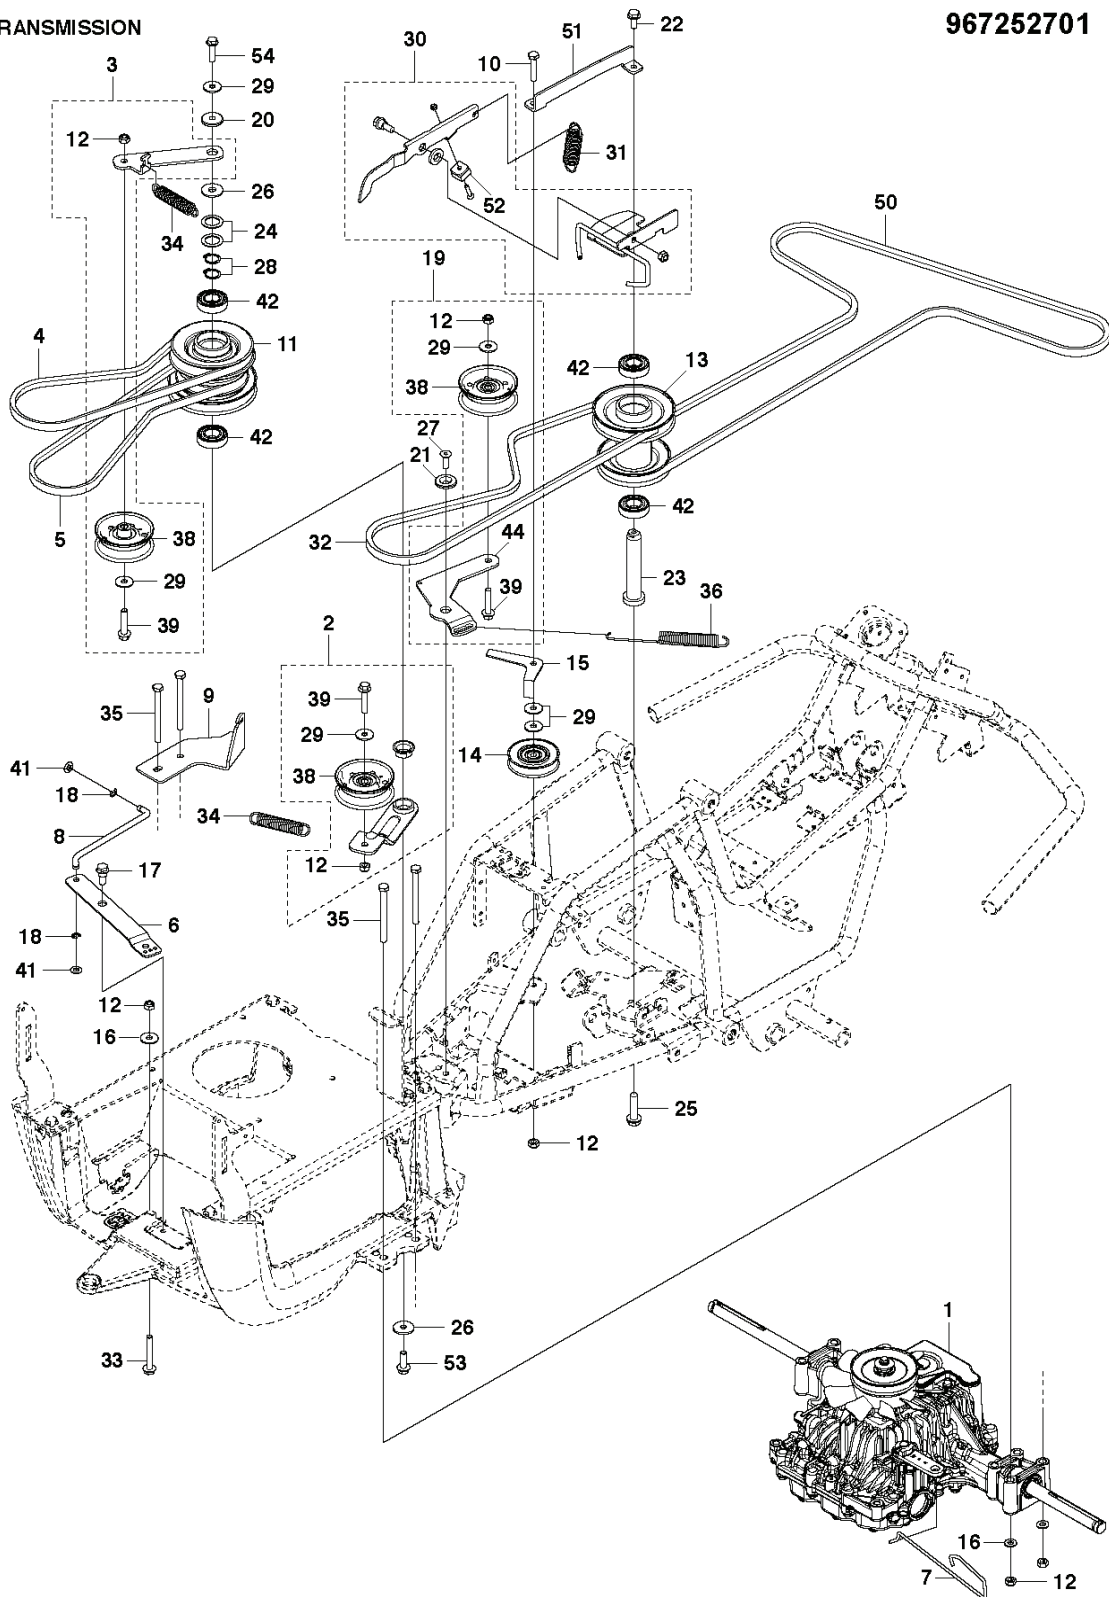

TRANSMISSION

967252701

REF.	ART. NR	ARTIKELBESKRIVNING	ANMÄRKNING	KIT
1	585235201	TRANSMISSION		1
2	580279001	REMSPÄNNARE KPL		1
3	580278701	REMSPÄNNARE KPL		1
4	589563101	REM		1
5	580280401	REM		1
6	580277801	LÄNKARM		1
7	580374901	ARM		1
8	580291101	STÄNG		1
9	580291201	FÄSTE		1
10	725245951	SKRUV EHHM		1
11	581738501	REMSKIVA		1
12	732211801	LOCK NUT		5
13	581740201	REMSKIVA		1
14	506946901	REMSKIVA		1
15	577418501	FÄSTE		1
16	734116401	BRICKA		4
17	506597401	SKRUV EHHFM		1
18	735311020	SPÄRRYTARE		2
19	522603301	REMSPÄNNARE		1
20	574874101	BRICKA		1
21	581765201	BRICKA		1
22	506570104	SKRUV EHHFM		1
23	574259801	AXEL		1
24	506504805	BRICKA		2
25	506675402	SKRUV EHHFM		1
26	734117441	BRICKA		1
27	725645301	SKRUV IHCSFM		1
28	735312200	SPÄRRING		2
29	734116441	BRICKA		4
30	581739401	BROMS KPL		1
31	575928901	FJÄDER		1
32	581759901	REM		1
33	506570107	SKRUV EHHFM		1
34	574506101	FJÄDER		2
35	725246951	SKRUV EHHM		4
36	575567202	FJÄDER		1
38	539919078	REMSKIVA		3
39	725245951	SKRUV EHHM		3
41	735585201	BRICKA		2
42	738210404	KULLAGER		4
44	522602901	REMSPÄNNARE		1
50	589533101	REM		1
51	581746601	FÄSTE		1
52	506833601	BROMSBELÄGG		1
53	577216501	SCREW		1
54	506570105	SKRUV EHHFM		1