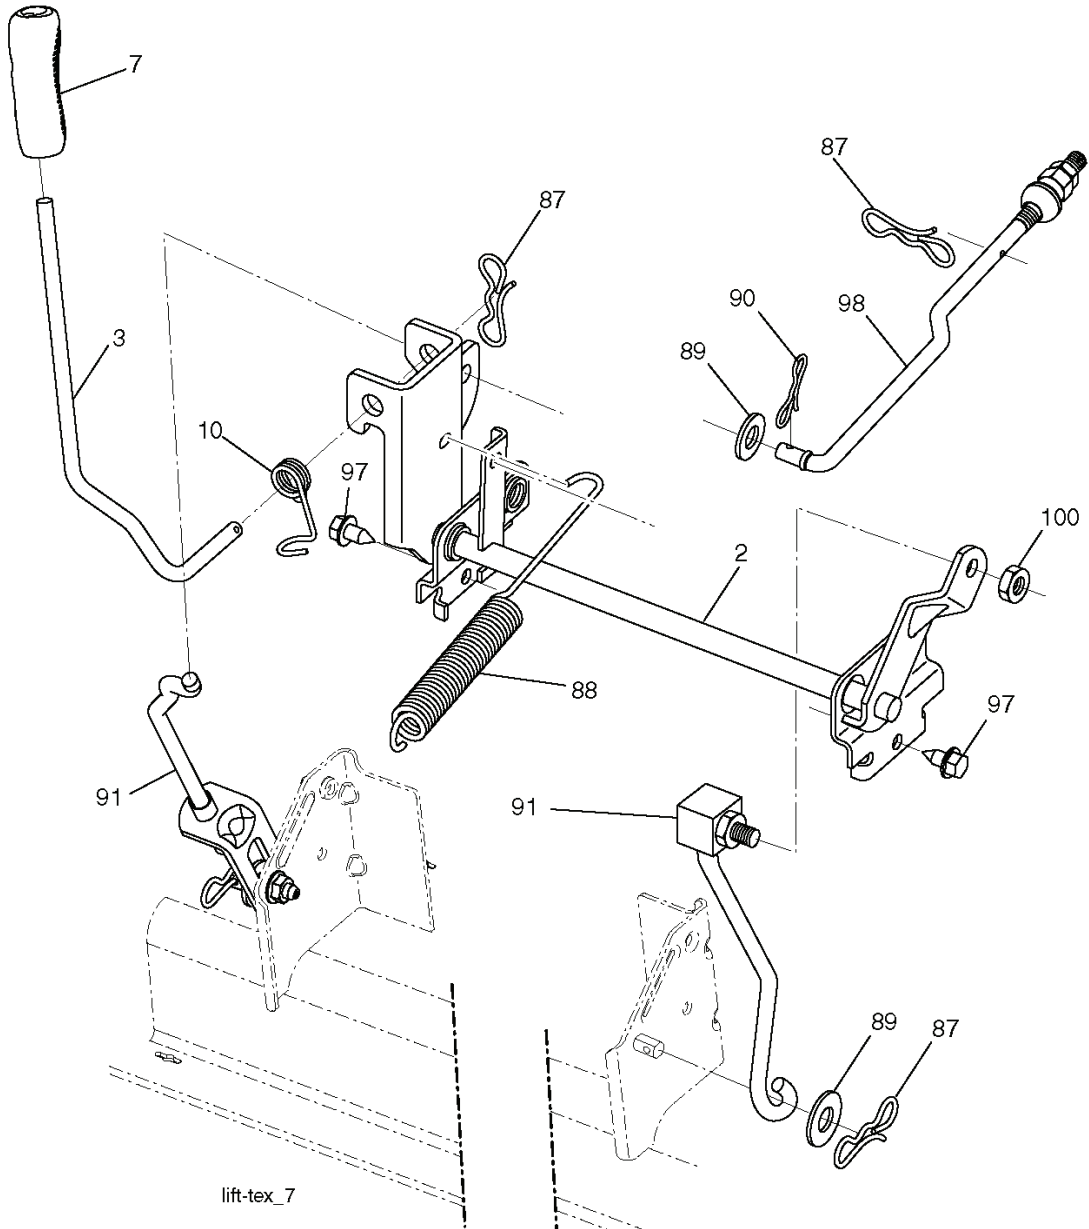

REF.	PART NO.	DESCRIPTION	REMARK	QTY.	KIT
1	532417213	TRANSAXLE.K46CRETC.20 PCH.TLT	Internal parts not available)	1	
2	532123583	KEY		1	
15	819131316	WASHER		1	
17	532413678	SRPING.BRAKE.K46.GREEN*SUBS/2*		1	
26	532199679	SPRING		1	
29	532403806	ROD		1	
33	812000001	RETAINER RING		1	
35	532199591	ROD		1	
42	532124872	PEDAL RUBBER		1	
49	872110614	BOLT		1	
50	532194327	PULLEY		1	
51	873900600	NUT		1	
52	532194326	PULLEY		1	
56	532130969	BELT		1	
64	532197865	SHAFT		1	
70	532400530	PANEL		1	
73	874490544	SCREW		1	
74	532142432	SCREW		1	
80	532412170	STRAP TORQUE.ASM.K46/18*TEX		1	
92	874760520	BOLT		1	
99	532415742	ROD		1	
116	873900500	NUT		1	
125	817000512	SCREW		1	
143	817490508	SCREW		1	
153	532124788	RETAINER RING		1	
159	876020412	SPLIT PIN		1	
160	532169484	PIN		1	
161	532105709	SPRING		1	
163	532401034	ROD		1	
166	532197290	NUT		1	
167	532405257	LATCH		1	
170	532194322	KEEPER		1	
171	872110616	BOLT		1	
183	532137057	SPACER		1	
184	532403118	CONTROL		1	
185	872110620	BOLT		1	
186	532194321	SPACER		1	
187	819133210	WASHER		1	
188	532194323	LINK		1	
189	532194317	PLATE		1	
190	532194318	BELT GUIDE		1	
196	817000616	SCREW		1	
197	532195804	BRACKET		1	
205	532121748	WASHER		1	
206	532197867	BRACKET		1	
207	532197868	LATCH		1	
208	532197869	SUPPORT		1	
209	532199592	ROD		1	
210	532197860	ARM		1	
211	532120183	BEARING		1	
213	532403119	CONTROL		1	
214	532416863	PEDAL.FORWARD.HUSQVARNA.DEALER		1	
215	532401723	PEDAL		1	
216	532196131	BRACKET		1	
220	532198908	LENS	RH	1	
221	532403187	SPRING		1	
222	879212010	WASHER		1	
225	532403319	BELT GUIDE		1	
226	532401564	BRACKET		1	
230	532188967	WASHER		1	

**TRACTOR -- MODEL NUMBER 2346XLS (96043004500), PRODUCT NO. 960 43 00-45
MOWER LIFT**

lift-tex_7

KEY DAPT

KEY DAPT