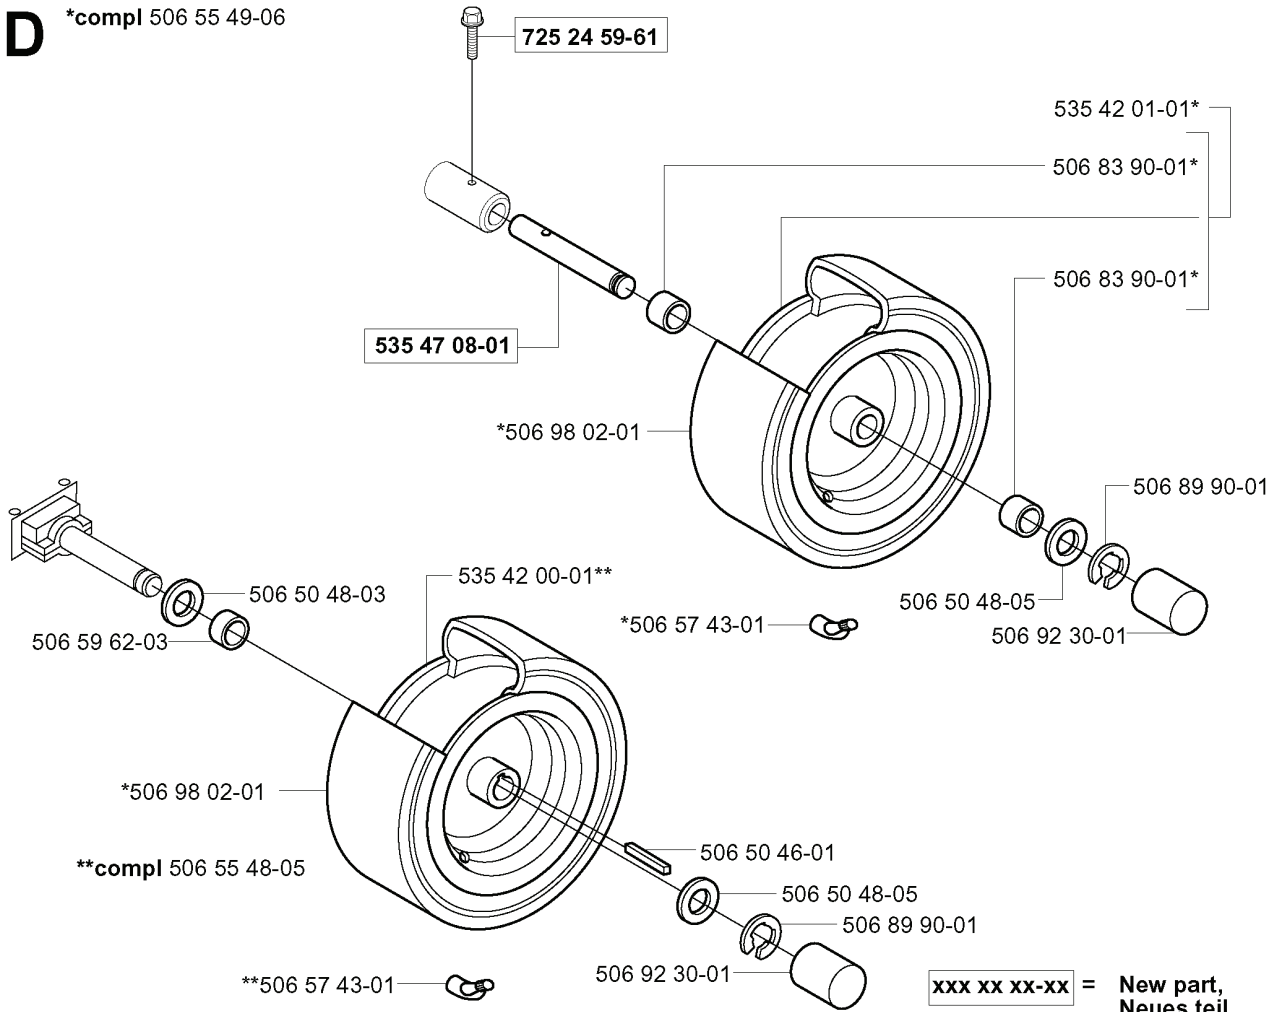

D

*compl 506 55 49-06

**xxx xx xx-xx = New part,
Neues teil,
Nouvelle piece,
Nueva pieza,
Ny detalj**