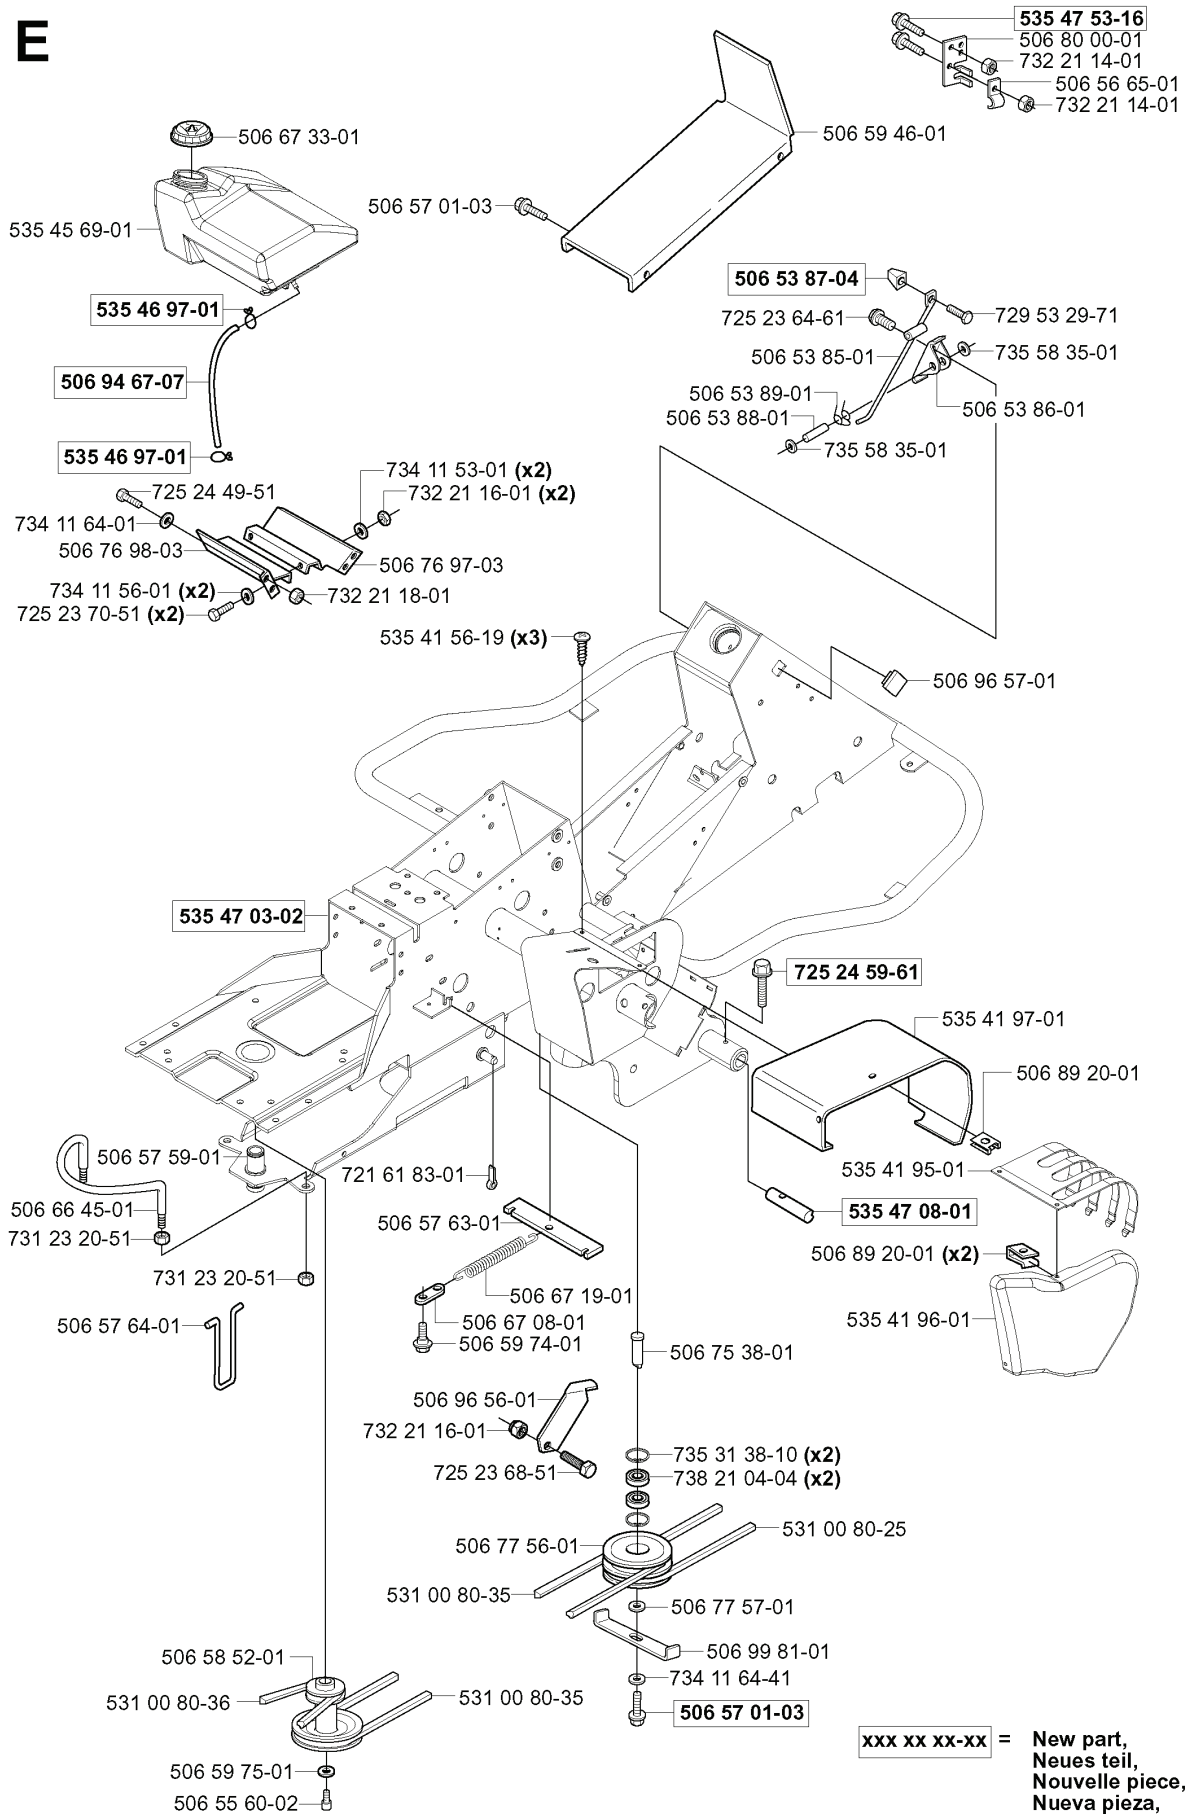

E

**xxx xx xx-xx = New part,
Neues teil,
Nouvelle piece,
Nueva pieza,
Ny detalj**