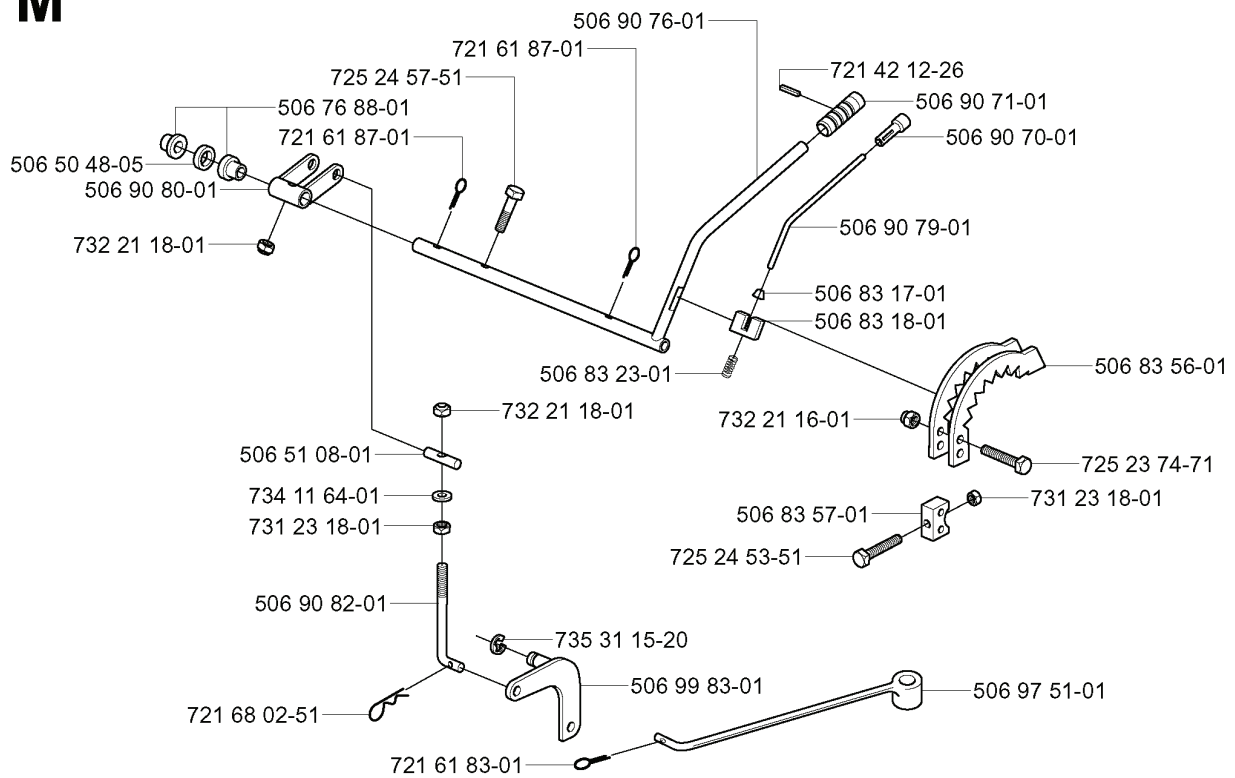

RESERVDELSKATALOG

: JONSERED

Reservdelslista

RESERVDELSLISTA

M

**xxx xx xx-xx = New part,
Neues teil,
Nouvelle piece,
Nueva pieza,
Ny detalj**

REF.	ART. NR	ARTIKELBESKRIVNING	ANMÄRKNING	KIT
506 90 76-01	506907601	LYFTSPAK KPL		1
725 24 57-51	725245751	SCREW		1
506 76 88-01	506768801	BUSHING		1
721 61 87-01	721618701	SPLIT PIN		1
506 50 48-05	506504805	BRICKA		1
506 90 80-01	506908001	HÄVARM		1
732 21 18-01	732211801	LOCK NUT		1
506 51 08-01	506510801	NIPPEL		1
734 11 64-01	734116401	BRICKA		1
506 90 82-01	506908201	HEIGHT ROD		1
721 68 02-51	721680251	SPRING COTTER		1
721 61 83-01	721618301	SPLIT PIN		1
506 83 23-01	506832301	FJÄDER		1
732 21 16-01	732211601	LOCK NUT		1
506 83 57-01	506835701	FÄSTE		1
725 24 53-51	725245351	SKRUV EHHM		1
735 31 15-20	735311520	SPÄRRYTARE		1
506 99 83-01	506998301	LÄNK KPL		1
506 97 51-01	506975101	KOPPLING		1
731 23 18-01	731231801	MUTTER (HEXAGON)		1
725 23 74-71	725237471	SKRUV EHHM		1
506 83 56-01	506835601	HÖJDSEGMENT		1
506 83 18-01	506831801	LÅS		1
506 83 17-01	506831701	END FITTING		1
506 90 79-01	506907901	TRYCKSTÅNG		1
506 90 70-01	506907001	KNOPP		1
506 90 71-01	506907101	HANDTAG		1
721 42 12-26	721421226	SPÄNNSTIFT		1