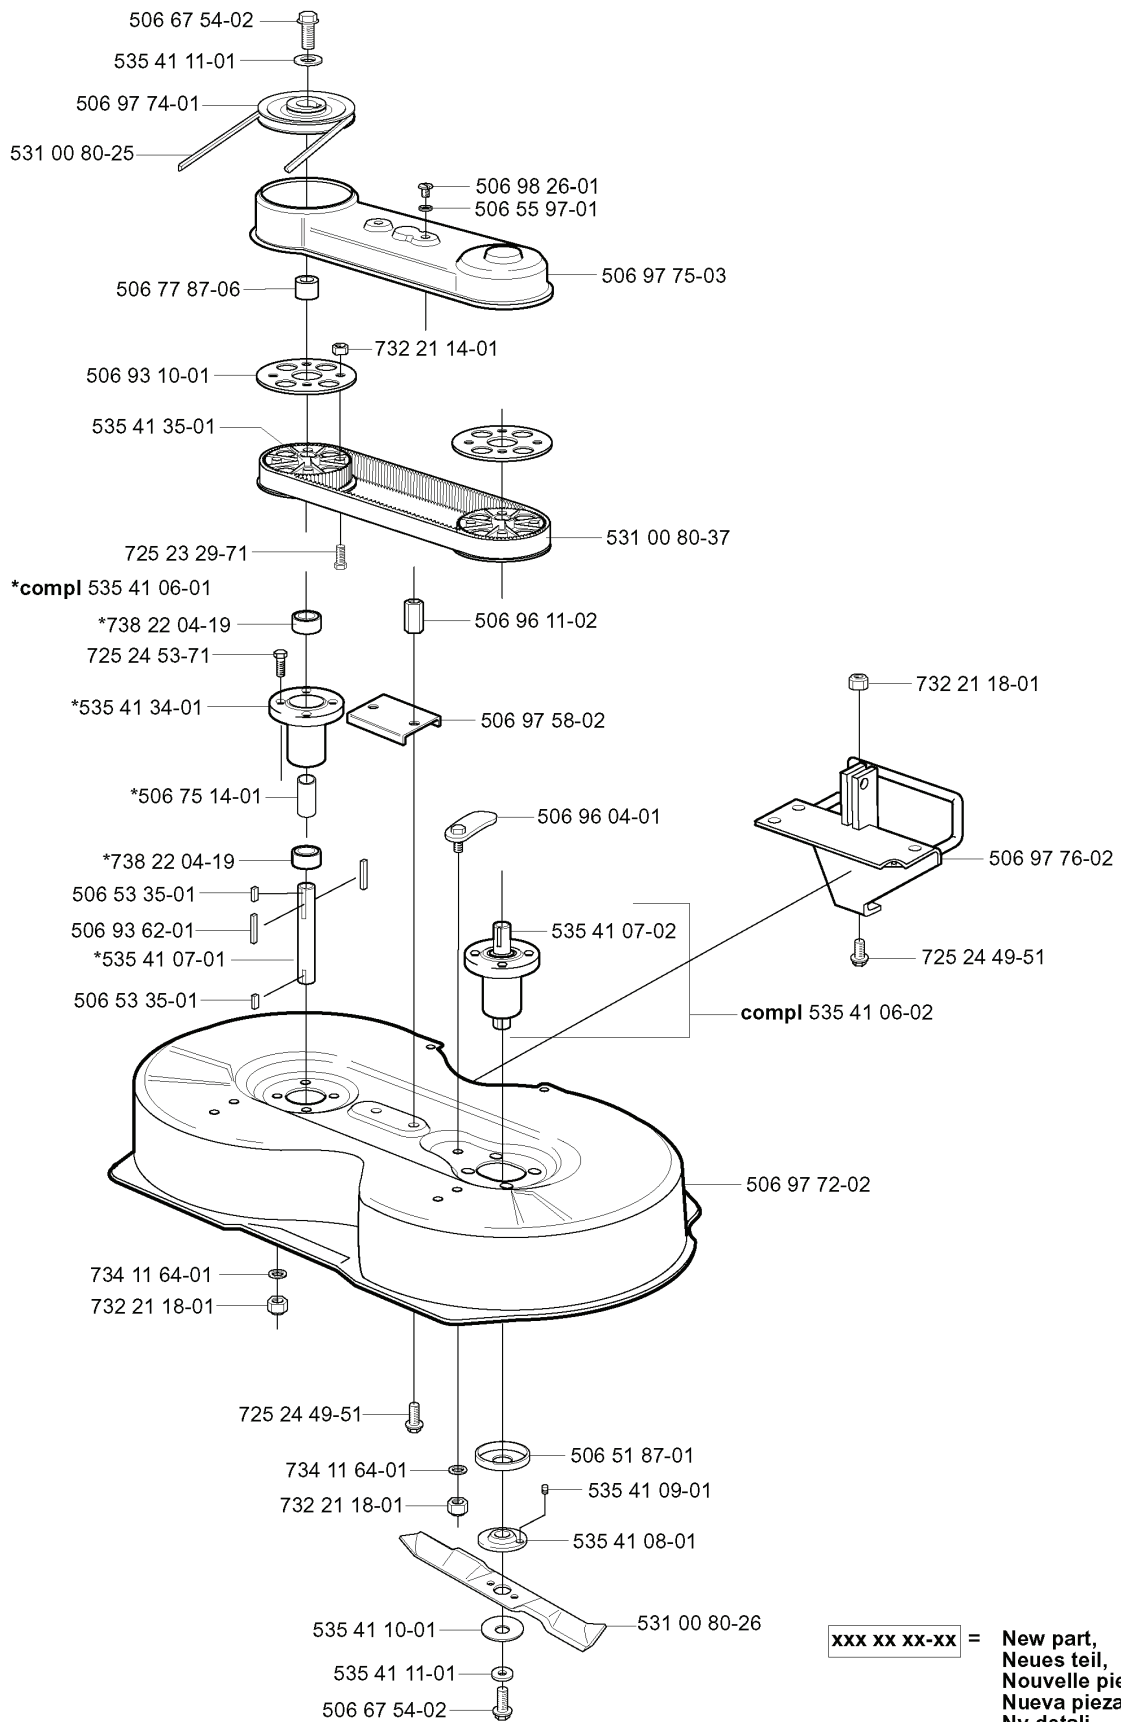

T Bio 90
compl 506 97 09-08

xxx xx xx-xx = New part,
Neues teil,
Nouvelle piece,
Nueva pieza,
Ny detalj