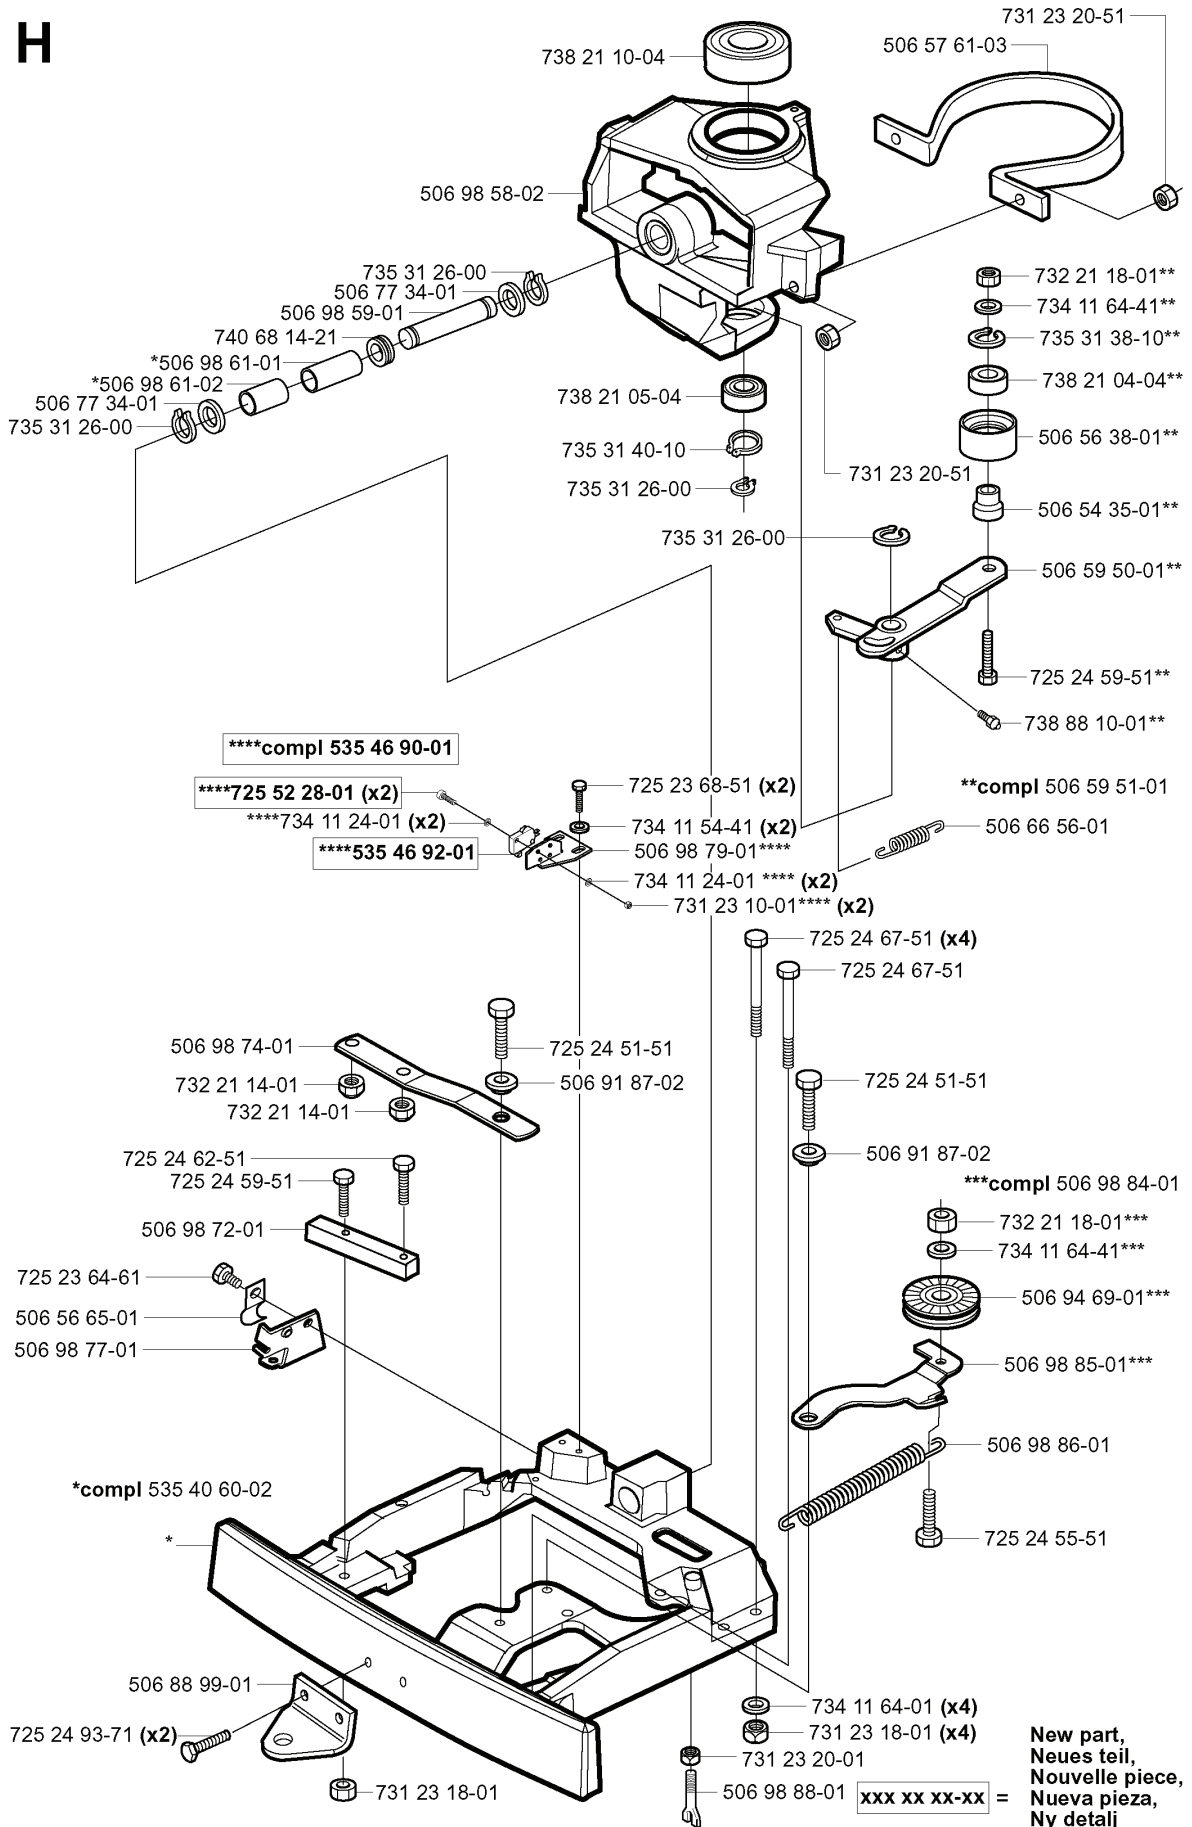

H

New part,
Neues teil,
Nouvelle piece,
Nueva pieza,
Ny detalj