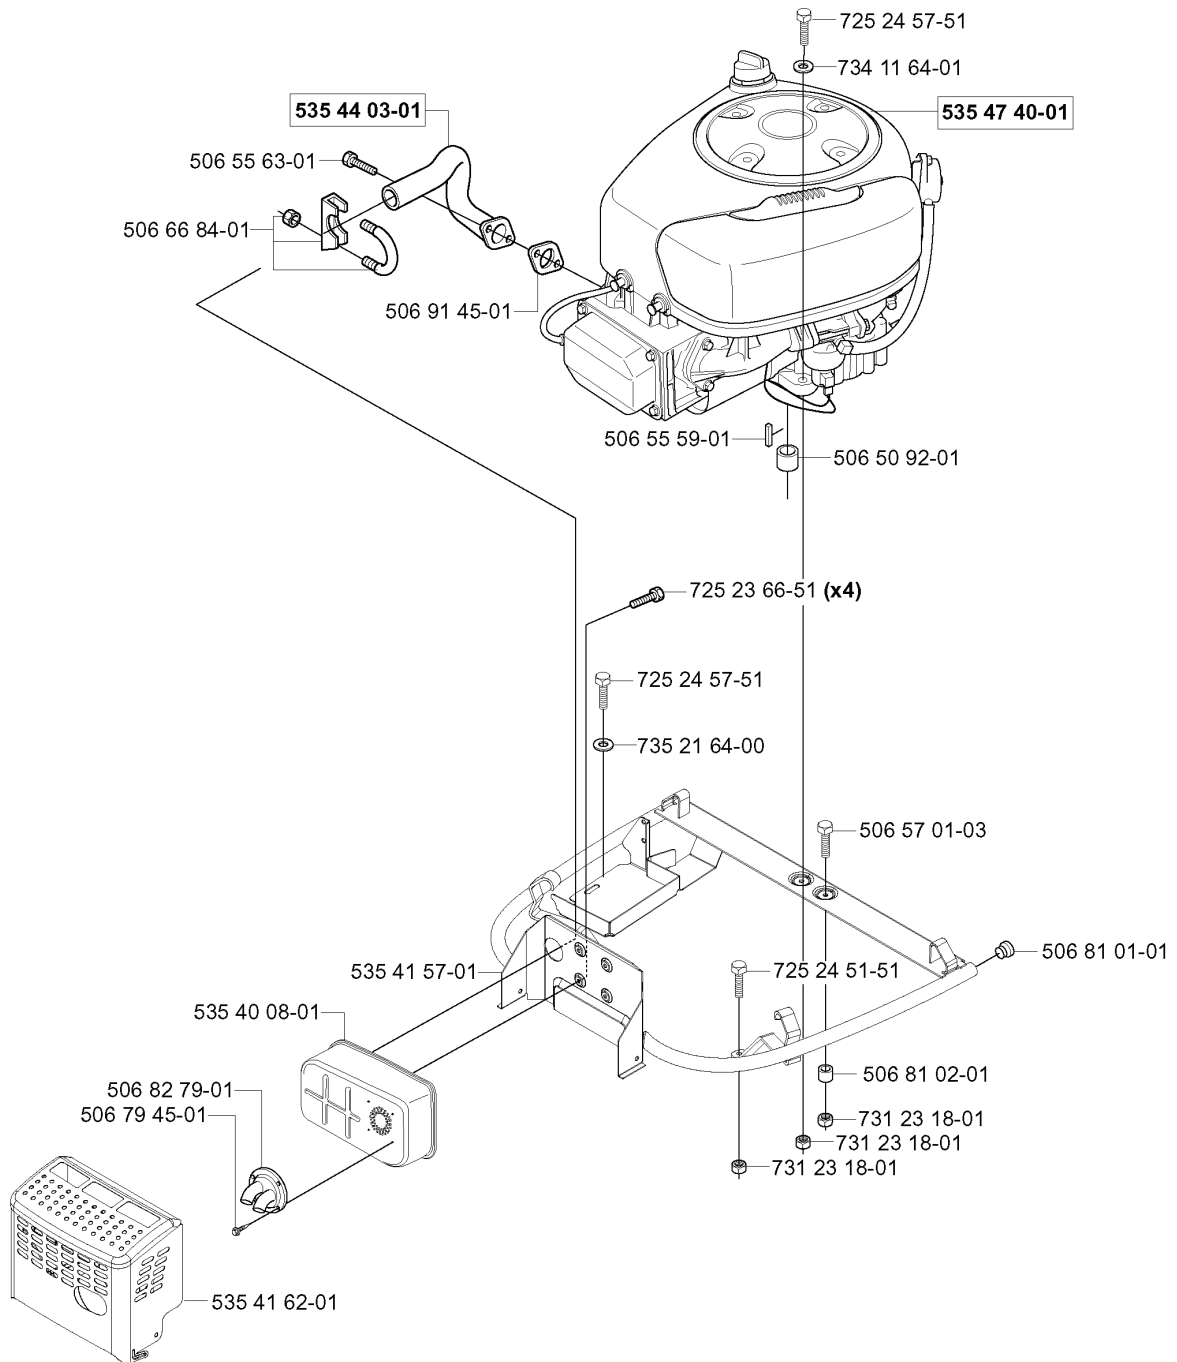

F

xxx xx xx-xx = New part,
Neues teil,
Nouvelle piece,
Nueva pieza,
Ny detalj