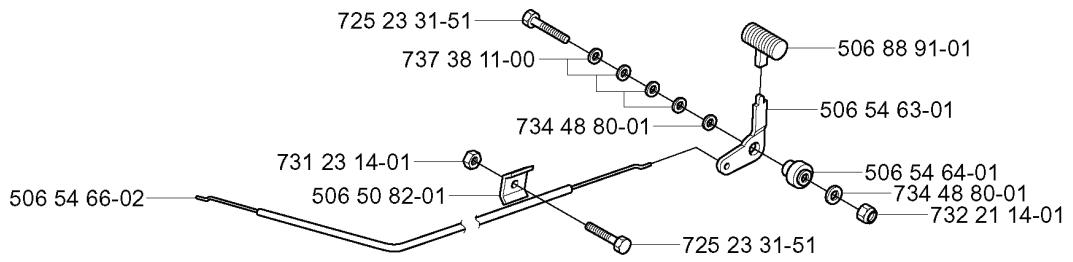

K

xxx xx xx-xx = **New part,
Neues teil,
Nouvelle piece,
Nueva pieza,
Ny detalj**