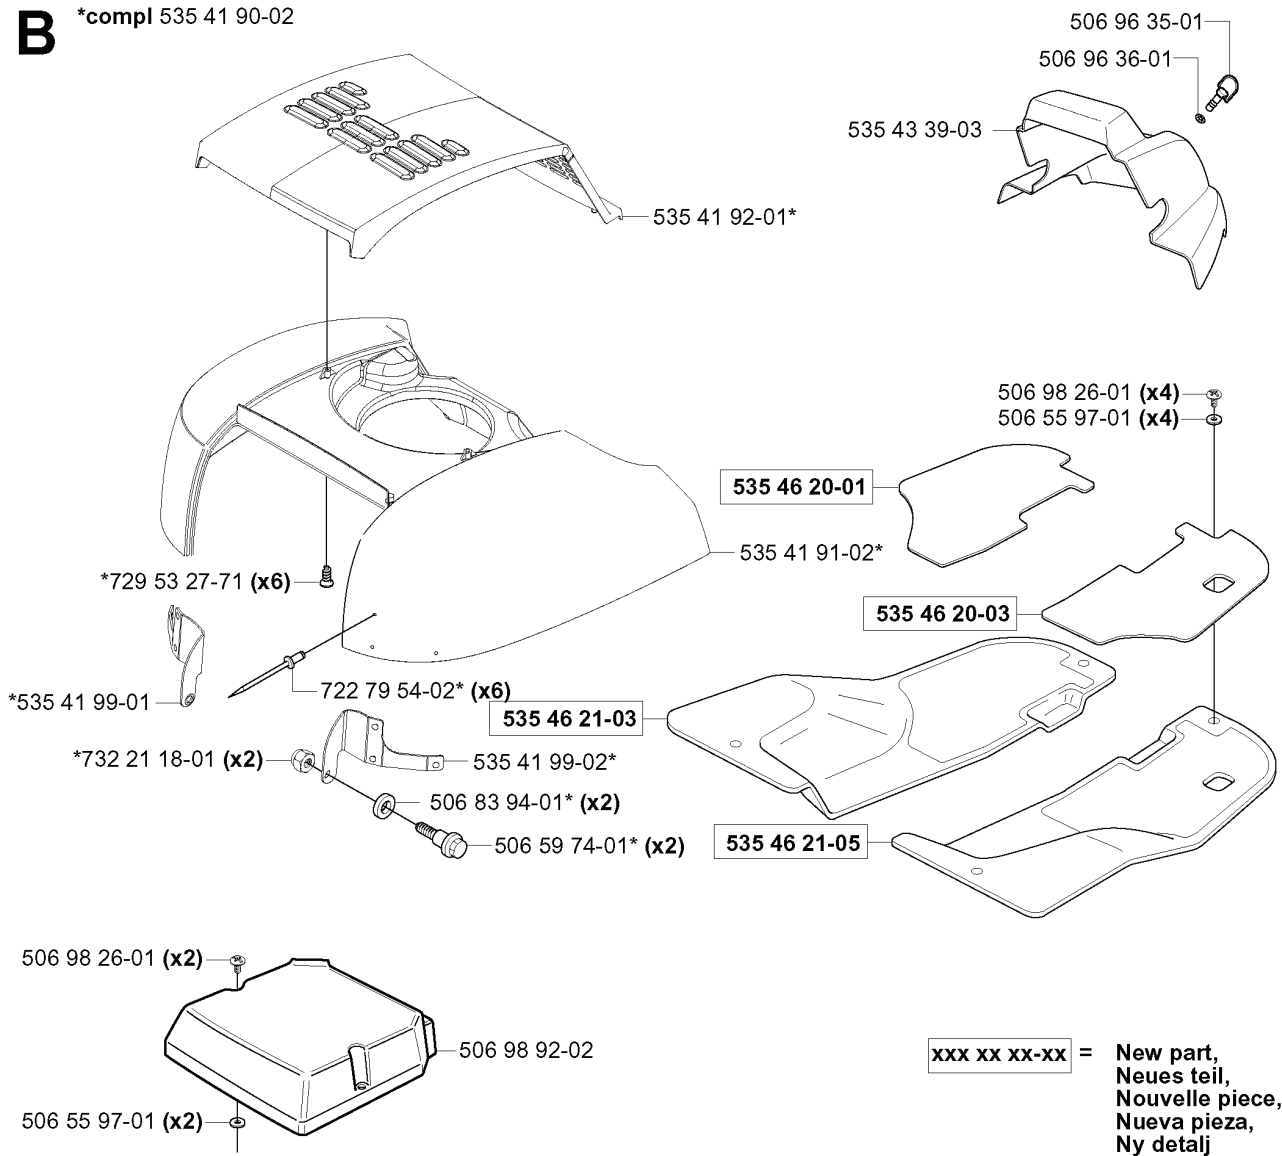

B *compl 535 41 90-02

**xxx xx xx-xx = New part,
Neues teil,
Nouvelle piece,
Nueva pieza,
Ny detalj**