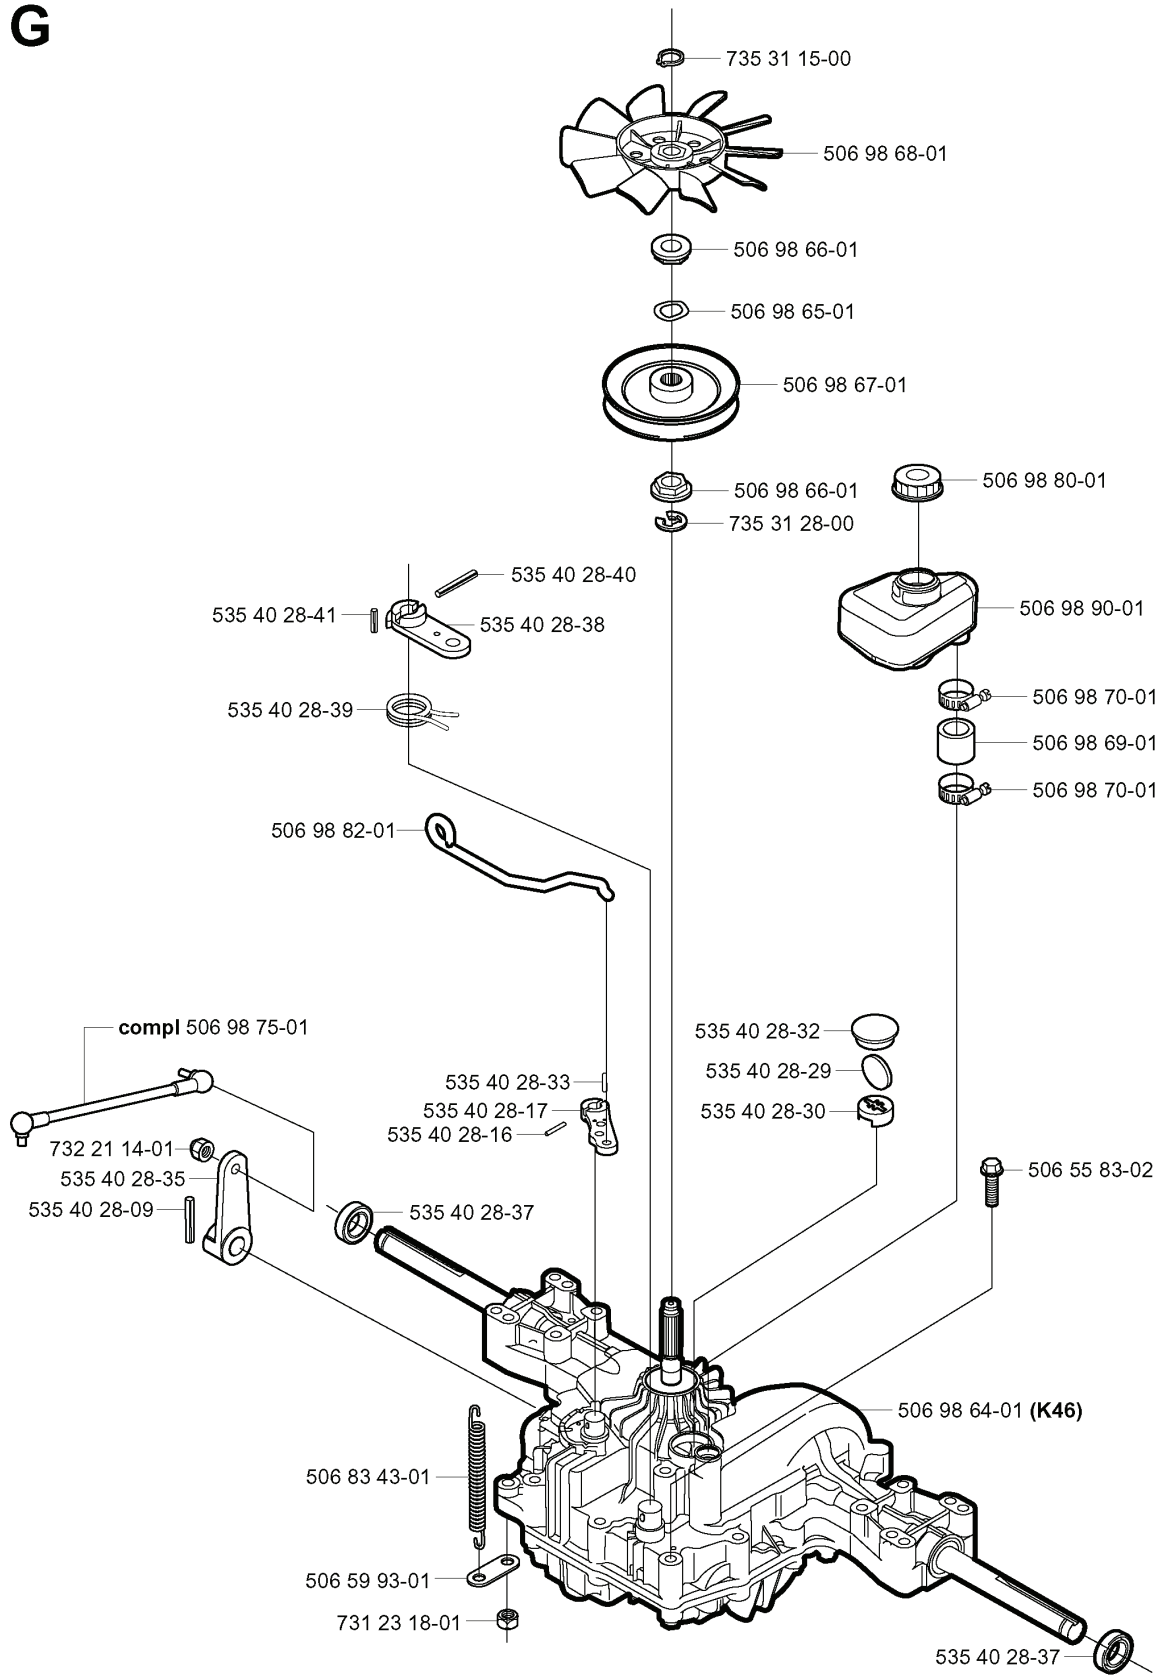

G

**xxx xx xx-xx = New part,
Neues teil,
Nouvelle piece,
Nueva pieza,
Ny detalj**