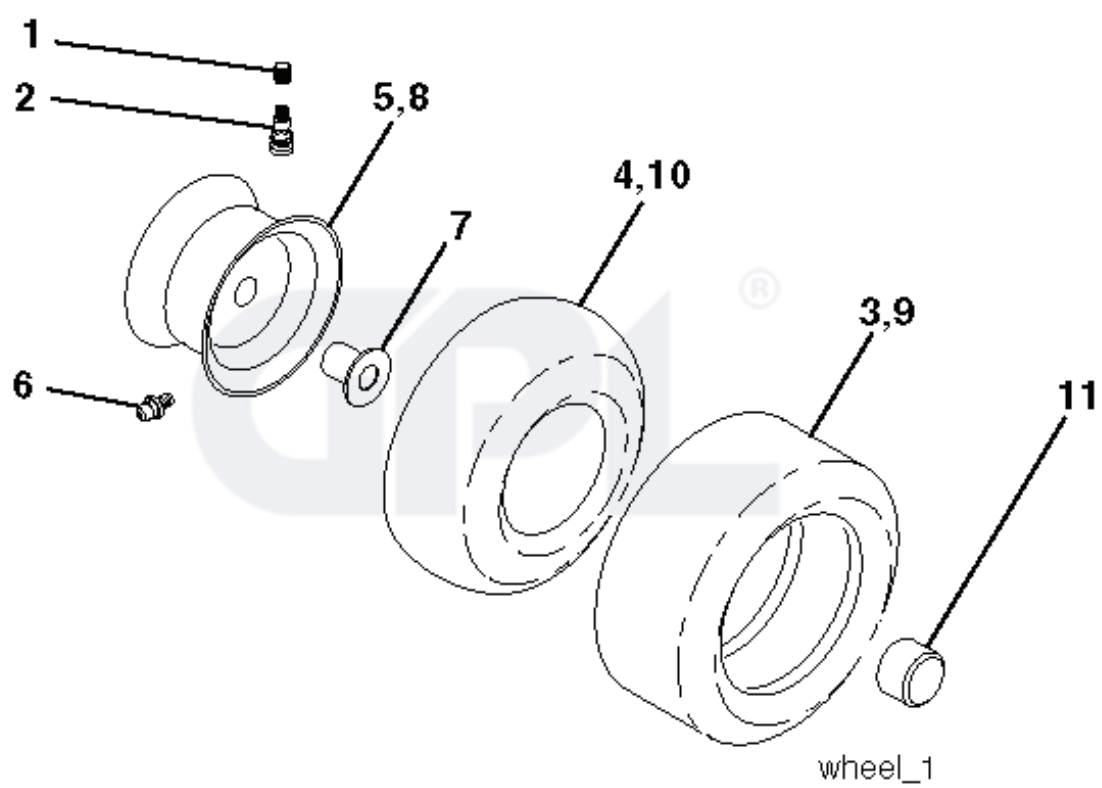

REMOVABLE CONNECTIONS

NON-REMOVABLE CONNECTIONS

RELAY

REF.	PART NO.	DESCRIPTION	REMARK	QTY.	KIT
1	532401042	SIEGE CONDUCTEUR		1	
2	532140551	BRACKET		1	
3	871110616	SCREW		1	
4	819131610	WASHER		1	
5	532145006	CLIP		1	
6	873800600	NUT		1	
7	532124181	SPRING		1	
8	817000616	SCREW		1	
9	819131614	WASHER		1	
10	532195530	BERCEAU DE SIEGE CONDUCTEUR		1	
12	532174648	BRACKET		1	
13	532121248	BUSHING		1	
14	872050412	BOLT		1	
15	532134300	SPACER		1	
16	532121250	SPRING		1	
17	532123976	LOCKNUT		1	
21	532171852	BOLT		1	
22	873800500	LOCK NUT		1	
23	871110814	BOLT		1	
24	819171912	WASHER		1	
25	532127018	BOLT		1	
26	810040800	WASHER		1	

steering-CRD_OPP_1_w118

REF.	PART NO.	DESCRIPTION	REMARK	QTY.	KIT
1	532186780	STEERING WHEEL		1	
2	532193542	AXLE		1	
3	532169840	SPINDLE		1	
4	532169839	SPINDLE		1	
5	532124931	WASHER		1	
6	532121748	WASHER		1	
8	812000029	RETAINER RING		1	
10	532175121	ROD		1	
11	810040600	WASHER		1	
13	532136518	PIPE		1	
15	873900600	NUT		1	
17	532190753	ROD		1	
29	817000612	SCREW		1	
32	532170162	ROD		1	
33	819111216	WASHER		1	
34	810040500	WASHER		1	
35	873540500	NUT		1	
36	532155099	BUSHING		1	
37	532152927	SCREW		1	
38	532192916	INSERT DE VOLANT		1	
39	819113812	WASHER		1	
40	873540600	NUT		1	
41	532186737	ADAPTER		1	
42	532169633	SLEEVE		1	
43	532121749	WASHER		1	
44	532190752	SHAFT		1	
46	532121232	HUB CAP		1	
65	532414736	SPACER		1	
67	872110618	BOLT		1	
68	532169827	SHAFT		1	
71	532175146	STEERING GEAR		1	
82	532199978	SUPPORT ESSIEU AVANT		1	
87	532173966	WASHER		1	
88	532175118	BOLT		1	
91	532175553	SPRING		1	
95	532188967	WASHER		1	
97	532428982	BOLT		1	
118	532406013	BEARING		1	