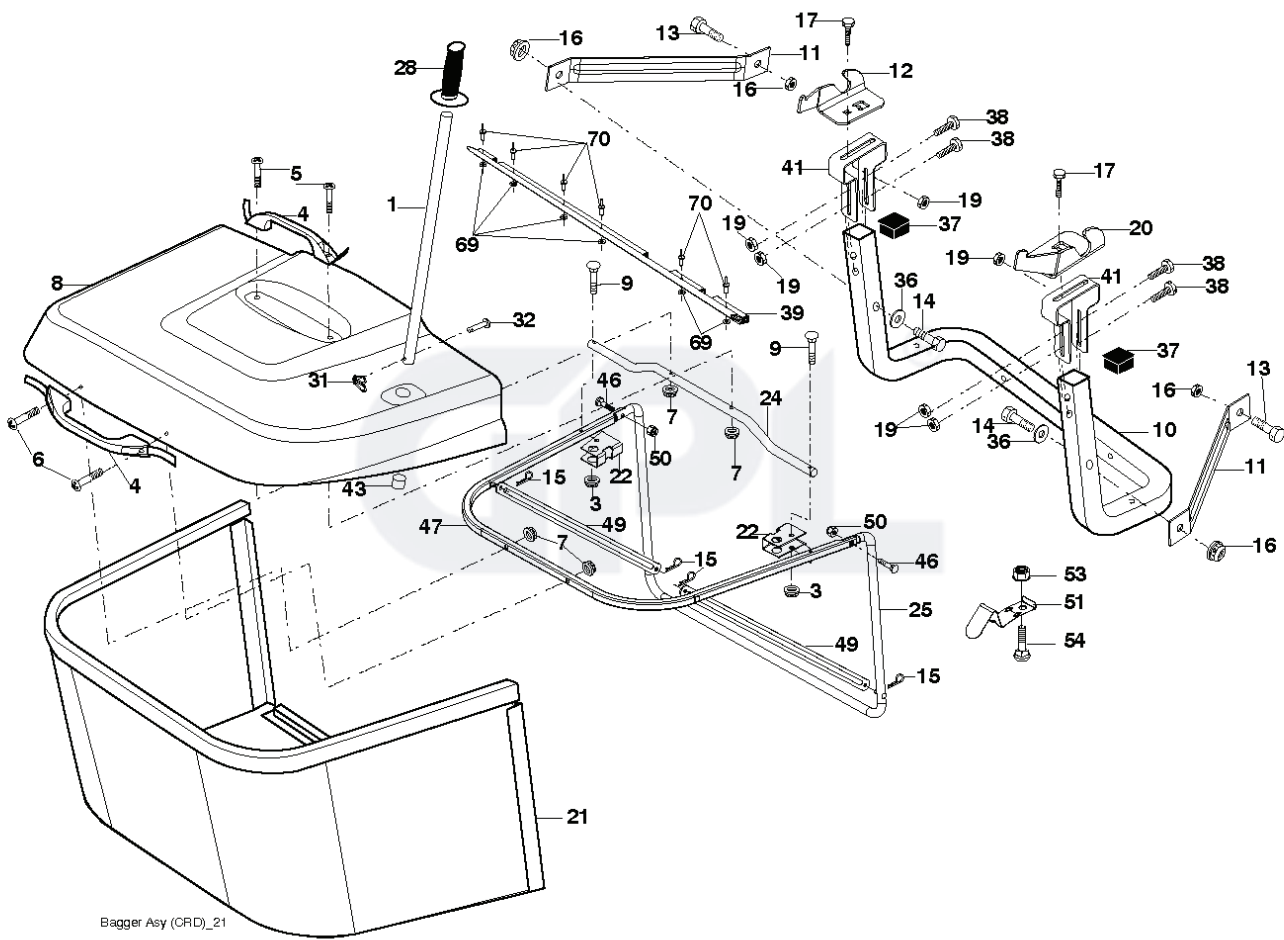

LT 2114 CA, 96061032000, 2010-11

SPARE PARTS LIST

Bagger Asy (CRD)_21

REF.	PART NO.	DESCRIPTION	REMARK	QTY.	KIT
1	532428610	TUBE		1	
3	532123976	LOCKNUT		1	
4	532169916	HANDLE		1	
5	874981024	SCREW		1	
6	874981032	SCREW		1	
7	873401000	NUT		1	
8	532437804	COVER		1	
9	872140418	BOLT		1	
10	532181282	TUBE		1	
11	532165719	ROD		1	
12	532188848	BRACKET		1	
13	874760612	BOLT		1	
14	874520636	BOLT		1	
15	532124670	RETAINER RING		1	
16	873900600	NUT		1	
17	872140506	BOLT		1	
19	873900500	NUT		1	
20	532188847	BRACKET		1	
21	532406180	COLLECTION BAG		1	
22	532428236	BRACKET		1	
24	532165783	FRAME		1	
25	532193705	PIPE		1	
28	532165787	HANDLE		1	
31	532169484	PIN		1	
32	532126875	RIVET		1	
36	819132012	WASHER		1	
37	532175401	PLUG		1	
38	872010520	BOLT		1	
39	532416257	SEALING		1	
41	532432755	BRACKET		1	
43	532174083	PLUG		1	
46	872110510	BOLT		1	
47	532193704	PIPE		1	
49	532193305	ROD		1	
50	873800500	LOCK NUT		1	
51	532199903	LATCH		1	
53	873510400	NUT		1	
54	872140406	BOLT		1	
69	532435611	WASHER		1	
70	532435603	RIVET		1	

REF.	PART NO.	DESCRIPTION	REMARK	QTY.	KIT
1	532400389	LABEL		1	
2	532196841	DECAL		1	
3	532422639	DECAL		1	
4	532445996	DECAL		1	
6	532180432	DECAL		1	
7	532440774	DECAL		1	
9	532183930	DECAL		1	
10	532145005	DECAL		1	
11	532182166	DECAL		1	
12	532159737	DECAL		1	
13	532183931	DECAL		1	
14	532159736	DECAL		1	
15	532437412	DECAL		1	
16	532401146	DECAL		1	
17	532140837	DECAL		1	
21	532166286	DECAL		1	
----	532138311	DECAL		1	
----	532166960	DECAL		1	