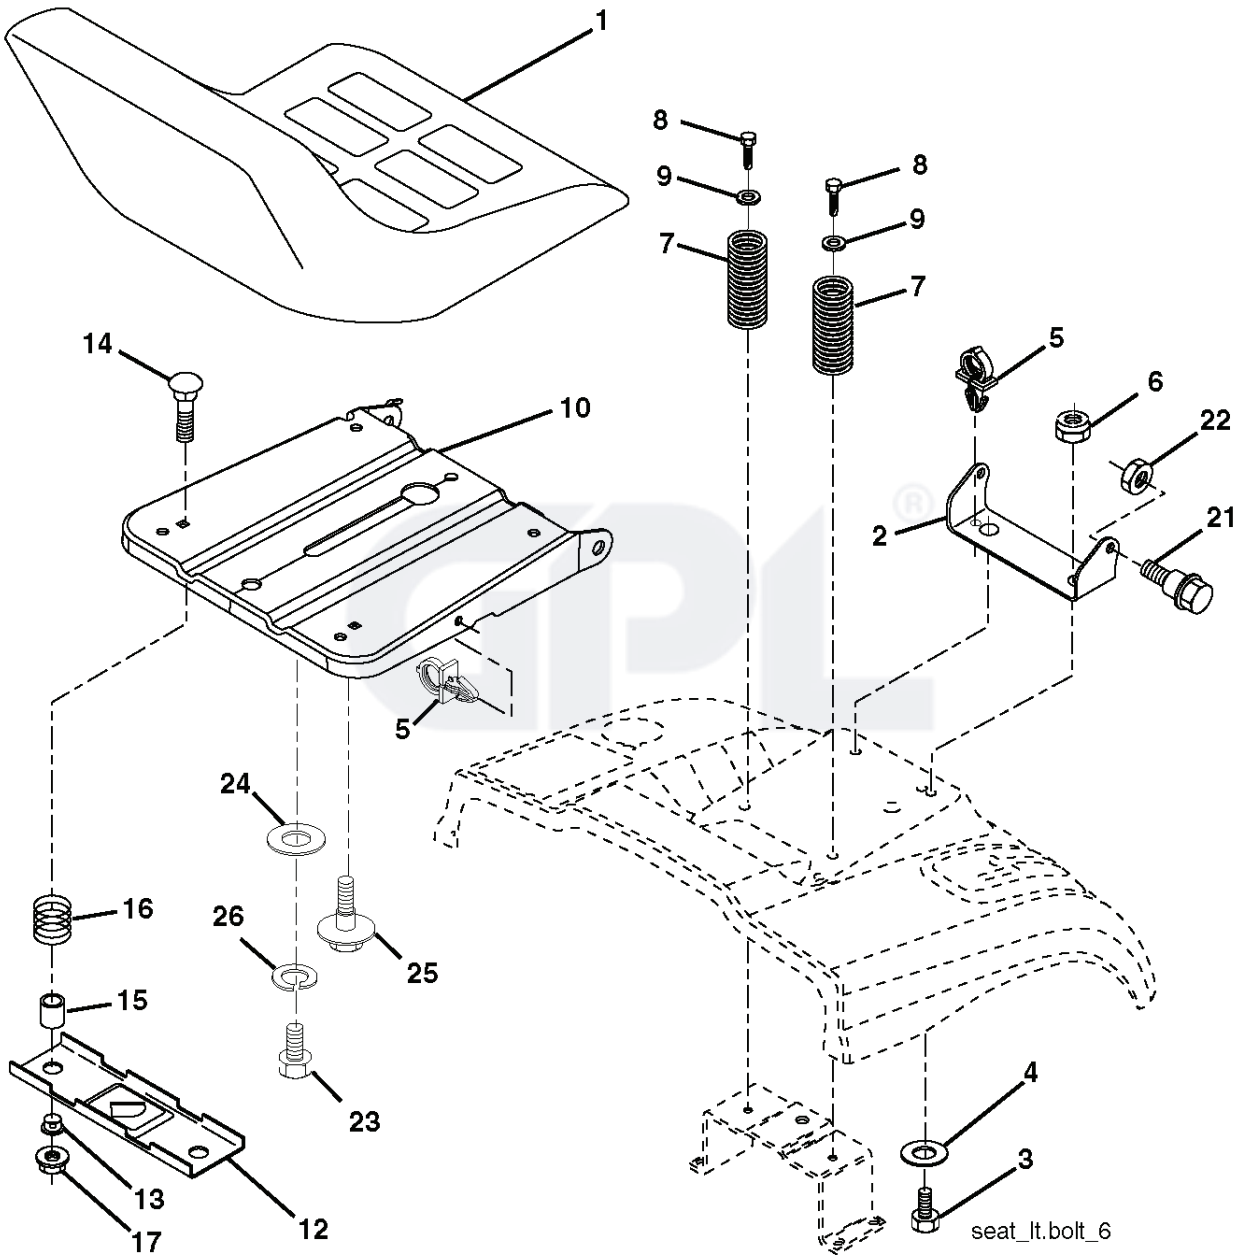

lift-rh. 1piece\_9

REF.	PART NO.	DESCRIPTION	REMARK	QTY.	KIT
1	532405007	PLUNGE		1	
2	532198070	SHAFT		1	
3	532188822	GROOVED PIN		1	
4	812000002	RETAINER RING		1	
5	819211621	WASHER		1	
6	532120183	BEARING		1	
7	532109413	GRIP		1	
8	532124526	KNOB		1	
11	532139865	LINK		1	
12	532139866	LINK		1	
13	532124670	RETAINER RING		1	
15	532173288	LINK		1	
16	873350800	NUT		1	
17	532175689	BRACKET		1	
18	873800800	NUT		1	
19	532139868	LEVER		1	
20	532194209	SPRING		1	
23	532110807	NUT		1	
24	819131016	WASHER		1	
25	532124874	SPRING		1	
26	532169484	PIN		1	
27	532126971	LEVER		1	
28	873350600	NUT		1	
29	532138057	KNOB		1	
30	532150233	TRUNNION		1	
31	532169865	BEARING		1	
32	873540600	NUT		1	
36	532155097	INDICATOR		1	
37	532123935	PLUG		1	
38	817060516	SCREW		1	
40	819112410	WASHER		1	
41	532123934	INDICATOR		1	
49	532409149	NUT		1	
50	532110452	NUT		1	