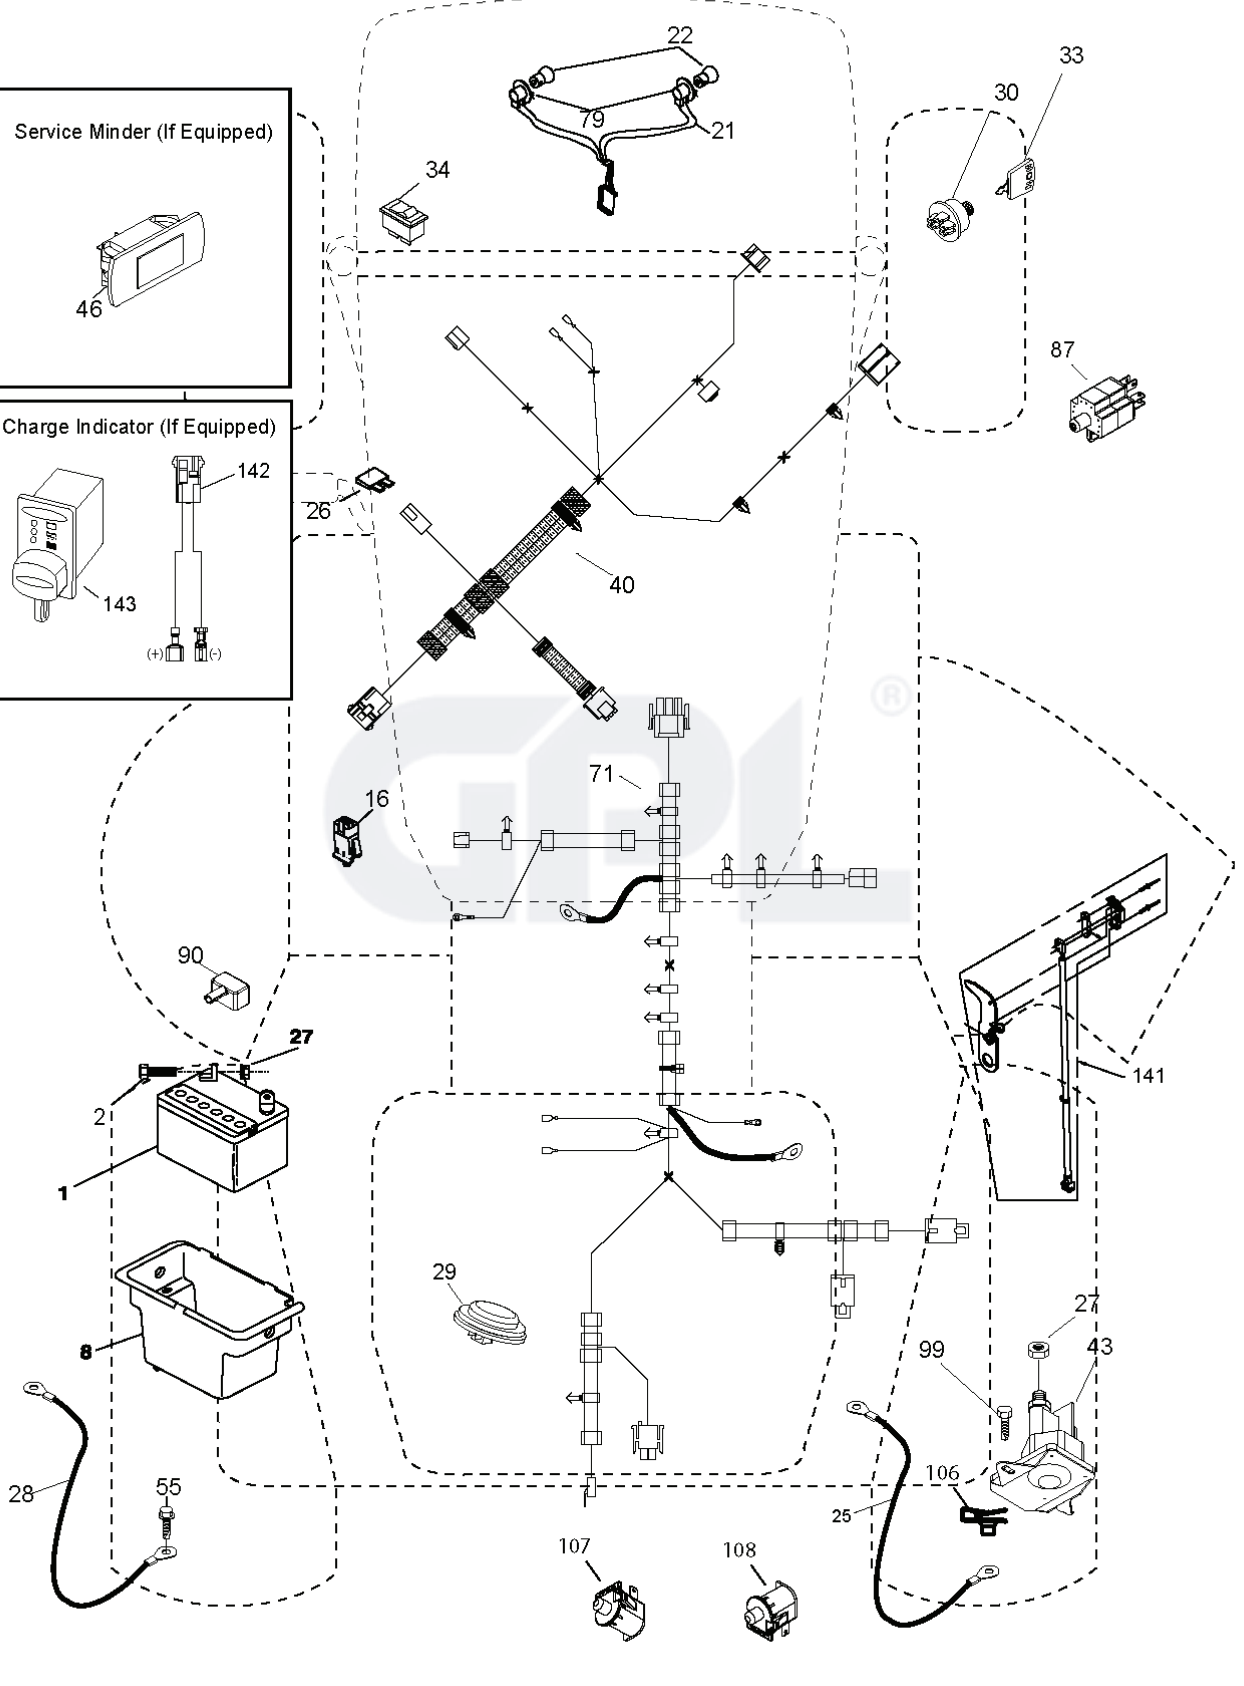

S02S

REF.	PART NO.	DESCRIPTION	REMARK	QTY.	KIT
1	532144924	BATTERY		1	
2	874760412	BOLT		1	
8	532419791	BATTERY BOX		1	
16	532176138	MICRO SWITCH		1	
21	532400252	HARNESS		1	
22	532004152	BULB		1	
25	532416694	CABLE		1	
26	532175158	FUSE		1	
27	873510400	NUT		1	
28	532421686	CABLE		1	
29	532401545	SWITCH		1	
30	532193350	IGNITION MODULE		1	
33	532411935	KEY		1	
34	532110712	SWITCH		1	
40	532421002	HARNESS		1	
43	582042801	SOLENOID		1	
55	817060512	SCREW		1	
71	501133401	HARNESS		1	
79	532175242	HOLDER		1	
87	532421060	SWITCH		1	
90	532435395	TERMINAL COVER		1	
99	817670412	SCREW		1	
106	532174814	NUT		1	
107	532421061	SWITCH		1	
108	532421062	SWITCH		1	
141	532416977	KIT		1