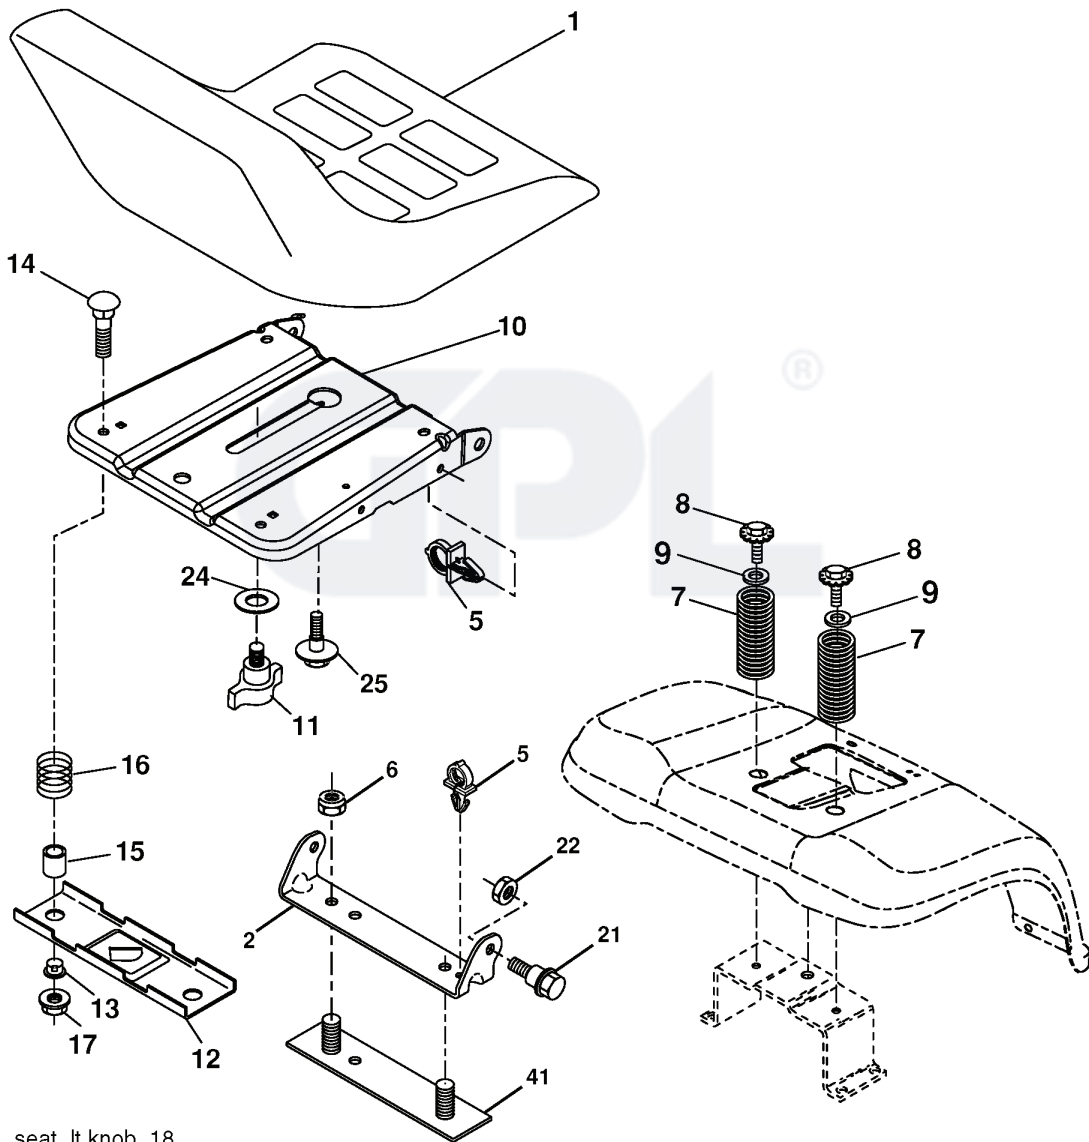

REPAIR PARTS

TRACTOR - MODEL NO. LTH151 (96011011300), PRODUCT NO. 960 11 01-13
SEAT ASSEMBLY

seat_lt.knob_18

REF.	PART NO.	DESCRIPTION	REMARK	QTY.	KIT
1	532190120	SIEGE CONDUCTEUR		1	
2	532140551	BRACKET		1	
5	532145006	CLIP		1	
6	873800600	NUT		1	
7	532124181	SPRING		1	
8	817000616	SCREW		1	
9	819131614	WASHER		1	
10	532195530	BERCEAU DE SIEGE CONDUCTEUR		1	
11	532166369	WING NUT		1	
12	532174648	BRACKET		1	
13	532121248	BUSHING		1	
14	872050412	BOLT		1	
15	532134300	SPACER		1	
16	532121250	SPRING		1	
17	532123976	LOCKNUT		1	
21	532171852	BOLT		1	
22	873800500	LOCK NUT		1	
24	819171912	WASHER		1	
25	532127018	BOLT		1	
41	532140675	STRAP		1