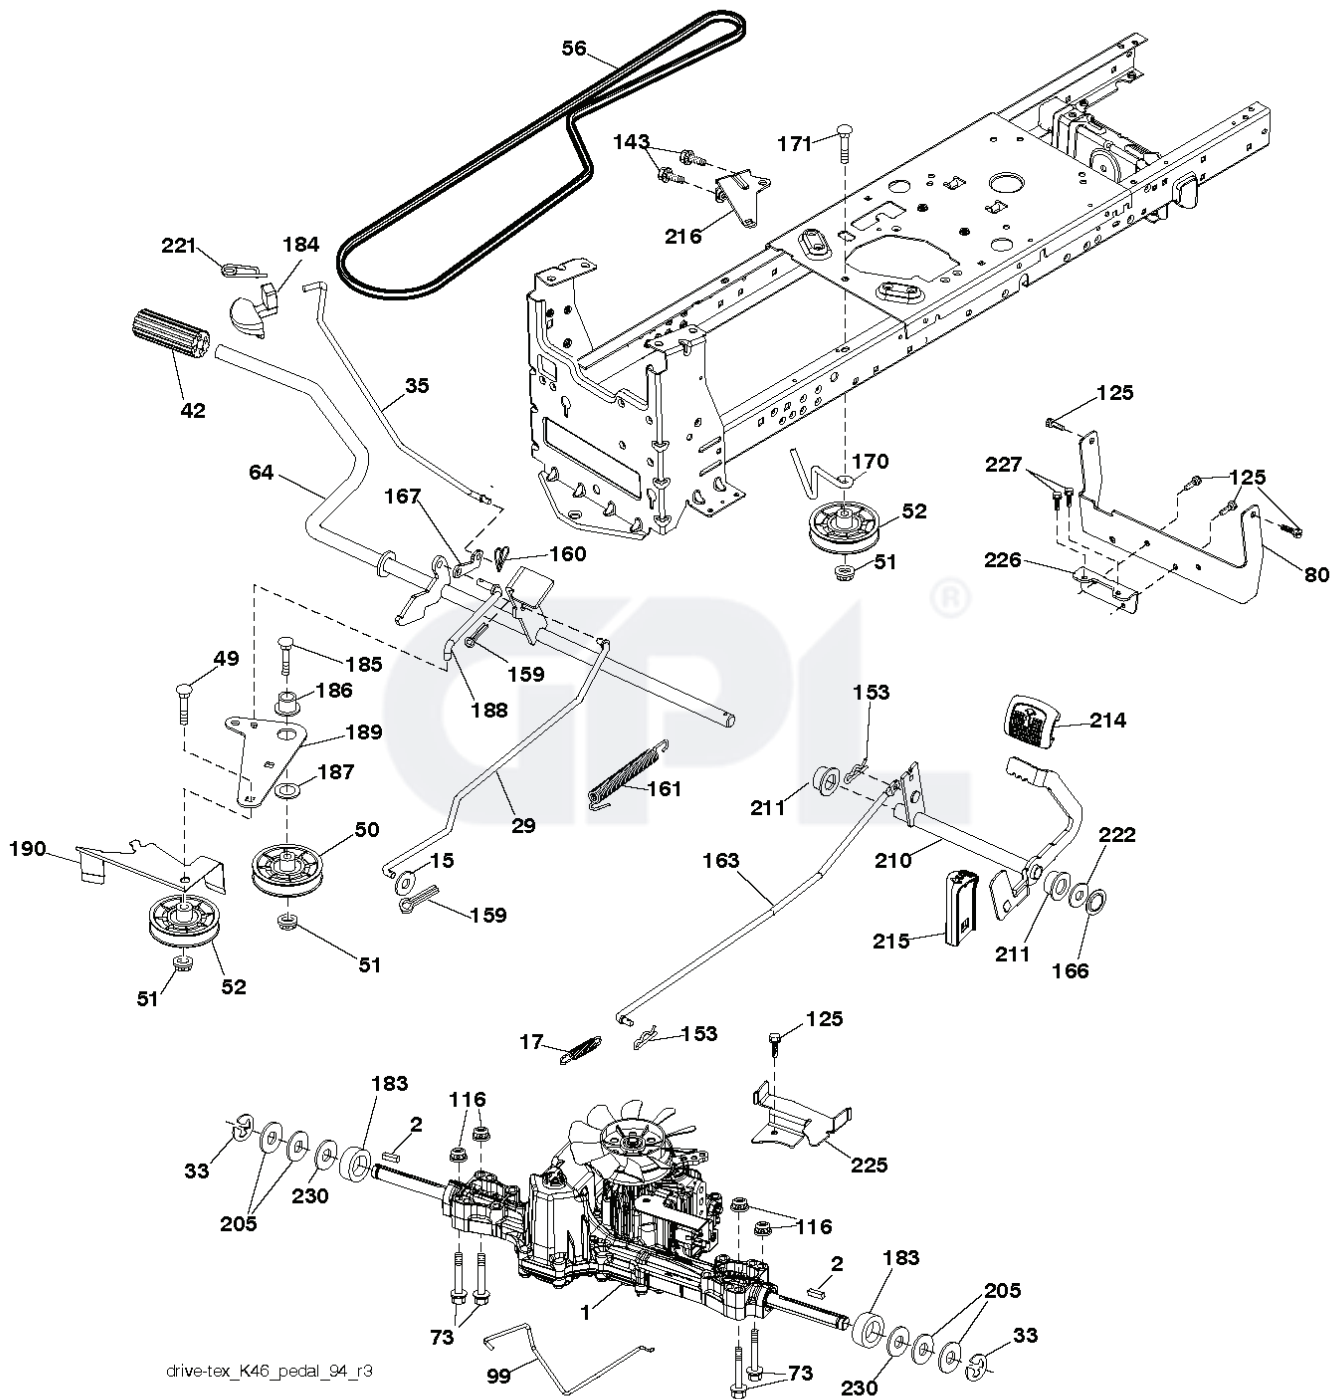

drive-tex_K46_pedal_94_r3

REF.	PART NO.	DESCRIPTION	REMARK	QTY.	KIT
1	000000000	W/O DESCRIPTION	Transaxle, Tufftorq K46BT (426120)	1	
2	532123583	KEY		1	
15	819131316	WASHER		1	
17	532413678	SRPING.BRAKE.K46.GREEN*SUBS/2*		1	
29	532403806	ROD		1	
33	812000001	RETAINER RING		1	
35	532435486	BRAKE		1	
42	532124872	PEDAL RUBBER		1	
49	872110614	BOLT		1	
50	532194327	PULLEY		1	
51	873900600	NUT		1	
52	532194326	PULLEY		1	
56	532130969	BELT		1	
64	532197865	SHAFT		1	
73	874490544	SCREW		1	
80	532440619	STRAP		1	
99	532415742	ROD		1	
116	873900500	NUT		1	
125	817000512	SCREW		1	
143	817490508	SCREW		1	
153	532124788	RETAINER RING		1	
159	876020412	SPLIT PIN		1	
160	532169484	PIN		1	
161	532105709	SPRING		1	
163	532448268	ROD		1	
166	532429164	NUT		1	
167	532405257	LATCH		1	
170	532194322	KEEPER		1	
171	872110616	BOLT		1	
183	532137057	SPACER		1	
184	532441455	HANDLE		1	
185	872110622	BOLT		1	
186	532194321	SPACER		1	
187	819133210	WASHER		1	
188	532194323	LINK		1	
189	532194317	PLATE		1	
190	532194318	BELT GUIDE		1	
205	532121748	WASHER		1	
210	532400980	PEDAL ARM		1	
211	532120183	BEARING		1	
214	532421263	PAD		1	
215	532401723	PEDAL		1	
216	532196131	BRACKET		1	
221	532403187	SPRING		1	
222	879212010	WASHER		1	
225	532403319	BELT GUIDE		1	
226	532401564	BRACKET		1	
227	817490512	SCREW		1	
230	532188967	WASHER		1