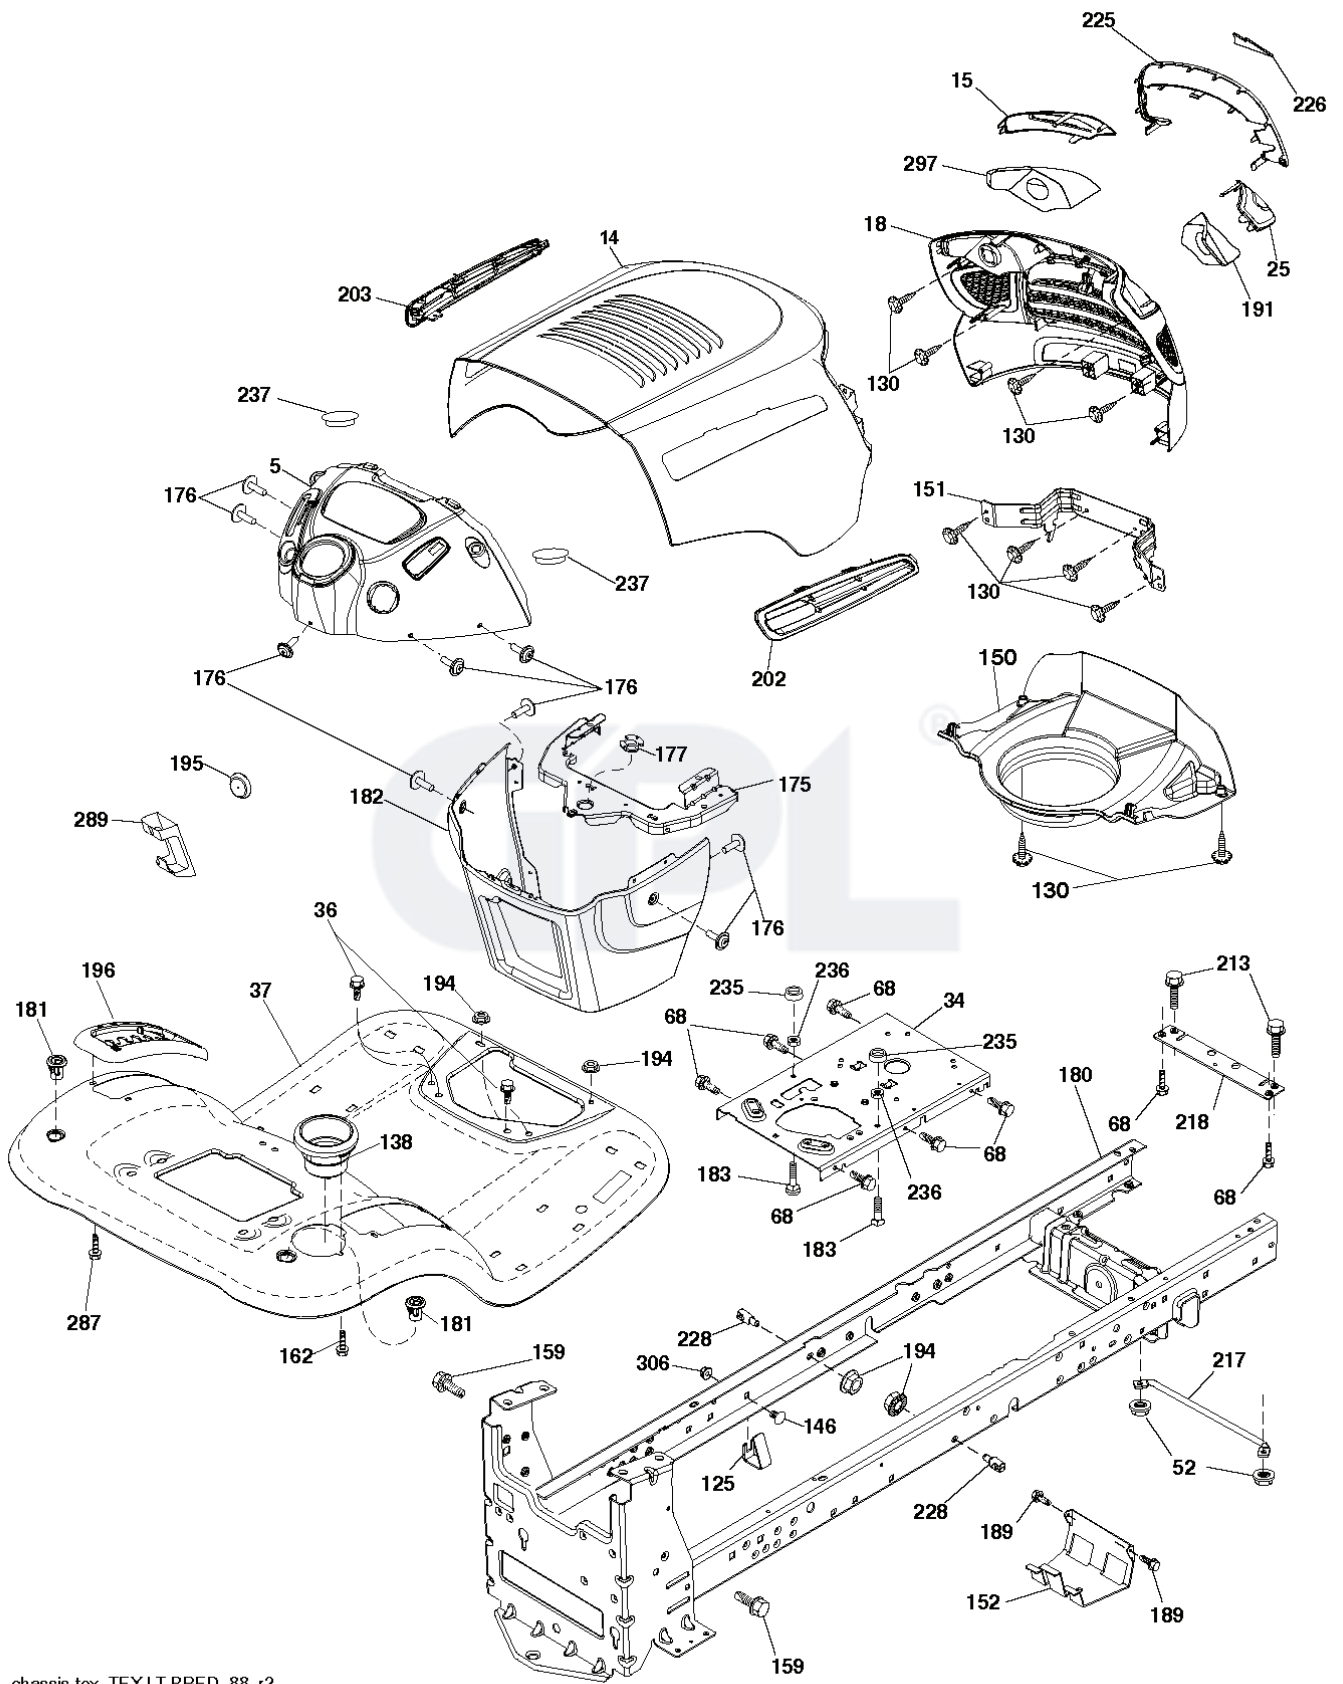

wheel\_art\_1-vgt

---

REF.	PART NO.	DESCRIPTION	REMARK	QTY.	KIT
1	532059192	CAP VALVE		1	
2	532065139	NIPPLE		1	
3	532125121	RIM	FRONT	1	
4	532059904	HOSE	(Service Item Only)	1	
5	532106222	TIRE	FRONT	1	
6	532124957	FITTING	(Front Wheel Only)	1	
7	532124959	BEARING	(Front Wheel Only)	1	
8	532193268	HUB CAP		1	
9	532138468	TIRE	REAR	1	
10	532124926	HOSE	(Service Item Only)	1	
11	532125122	RIM	REAR	1	
--	532144334	SEALING FOAM		1	

REF.	PART NO.	DESCRIPTION	REMARK	QTY.	KIT
5	532441882	DASH		1	
14	532448042	HOOD		1	
15	581103101	LENS		1	
18	581102901	GRILLE		1	
25	581103001	LENS		1	
34	580910801	CHASSIS		1	
36	817060512	SCREW		1	
37	532420796	FENDER		1	
52	873680500	NUT		1	
68	817490508	SCREW		1	
125	581684801	CLIP		1	
130	532416358	SCREW		1	
138	532409730	CONSOLE		1	
146	581857901	BOLT		1	
150	532199411	AIR CONDUCTOR		1	
151	532445494	BRACKET		1	
152	532199535	SHIELD		1	
159	817000612	SCREW		1	
162	532142432	SCREW		1	
175	532196304	SUPPORT		1	
176	532400776	SCREW		1	
177	532195227	BUSHING		1	
180	532195457	CHASSIS		1	
181	532404796	BUSHING		1	
182	532406859	DASH		1	
183	874520520	BOLT		1	
189	817000512	SCREW		1	
191	581223501	REFLECTOR		1	
194	873900500	NUT		1	
195	532404137	TROU*RPLPAR 532401556428		1	
196	532414581	CONSOLE		1	
202	581859101	VENT		1	
203	581859201	VENT		1	
213	874760512	BOLT		1	
217	532409167	ROD		1	
218	532196395	PLATE		1	
225	581103201	TRIM		1	
226	578897101	DECAL		1	
228	532195161	STUD		1	
235	532406129	SPACER		1	
236	873930500	NUT		1	
237	532403704	PLUG		1	
287	817600406	SCREW		1	
289	532403571	HOLDER		1	
297	581223601	REFLECTOR		1	
306	873900600	NUT		1	
--	532441126	PLUG		1	
--	532400944	FRONT BUMPER *SUBS/2*		1	