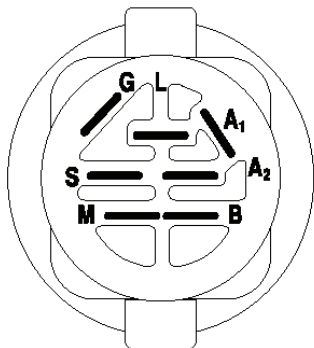

M95-66XC, 96021002401, 2012-01

GPL[®]

SPARE PARTS LIST

P R220T
ELECTRICAL

REF.	PART NO.	DESCRIPTION	REMARK	QTY.	KIT
1	532437070	BATTERY		1	
2	532425416	FOAM PLASTIC		1	
3	532193350	IGNITION MODULE		1	
4	532411935	KEY		1	
5	532433330	FUSE		1	
6	532425937	FUSE		1	
7	532160784	SWITCH		1	
8	532431542	RELAY		1	
9	532109553	SWITCH		1	
10	532176138	MICRO SWITCH		1	
11	532431846	MODULE		1	
12	532192749	SWITCH,SEAT.DP W/RAMPS		1	
13	532442241	HARNESS		1	
14	532109748	RELAY		1	

LRV-A_Deck_7

REF.	PART NO.	DESCRIPTION	REMARK	QTY.	KIT
1	532428193	DECK		1	
2	532192870	SPINDLE		1	
3	532432520	KEEPER		1	
4	532432594	PULLEY		1	
5	532428578	BELT		1	
6	532439376	CABLE GUARD		1	
7	532438691	LIFTING LEVER ASSY		1	
8	532429195	LINK		1	
9	532429397	LINK		1	
10	532438923	DEFLECTOR		1	
11	532428968	SUPPORT		1	
12	532131491	SHAFT		1	
13	532197026	TORSION SPRING		1	
14	532418863	ARM		1	
15	873900500	NUT		1	
16	532195161	STUD		1	
17	819191912	WASHER		1	
18	532194209	SPRING		1	
19	532196539	BOLT		1	
20	532194208	PIN		1	
21	819171912	WASHER		1	
22	532429350	LINK		1	
24	532429531	SPRING		1	
25	532124788	RETAINER RING		1	
26	532187690	WASHER		1	
27	532173984	SCREW		1	
28	532400234	NUT		1	
29	532439052	BLADE		1	
30	532193003	SCREW		1	
31	532193197	PULLEY		1	
32	532141043	GUARD		1	
33	532193414	BELT GUIDE		1	
34	872110612	BOLT		1	
35	532199470	ARM		1	
36	532137729	SCREW		1	
37	873900600	NUT		1	
38	532428435	IDLER		1	
39	817490508	SCREW		1	
40	819171616	WASHER		1	
41	532105304	HUB CAP		1	
42	532110452	NUT		1	
46	532438610	KEEPER		1	
49	532199092	SPACER		1	
50	817000616	SCREW		1	
51	532404742	DAMPING PIECE		1	
53	532415598	HOSE COUPLING		1	
54	532152927	SCREW		1	
58	532429758	COVER		1	
23	873900600	NUT		1	