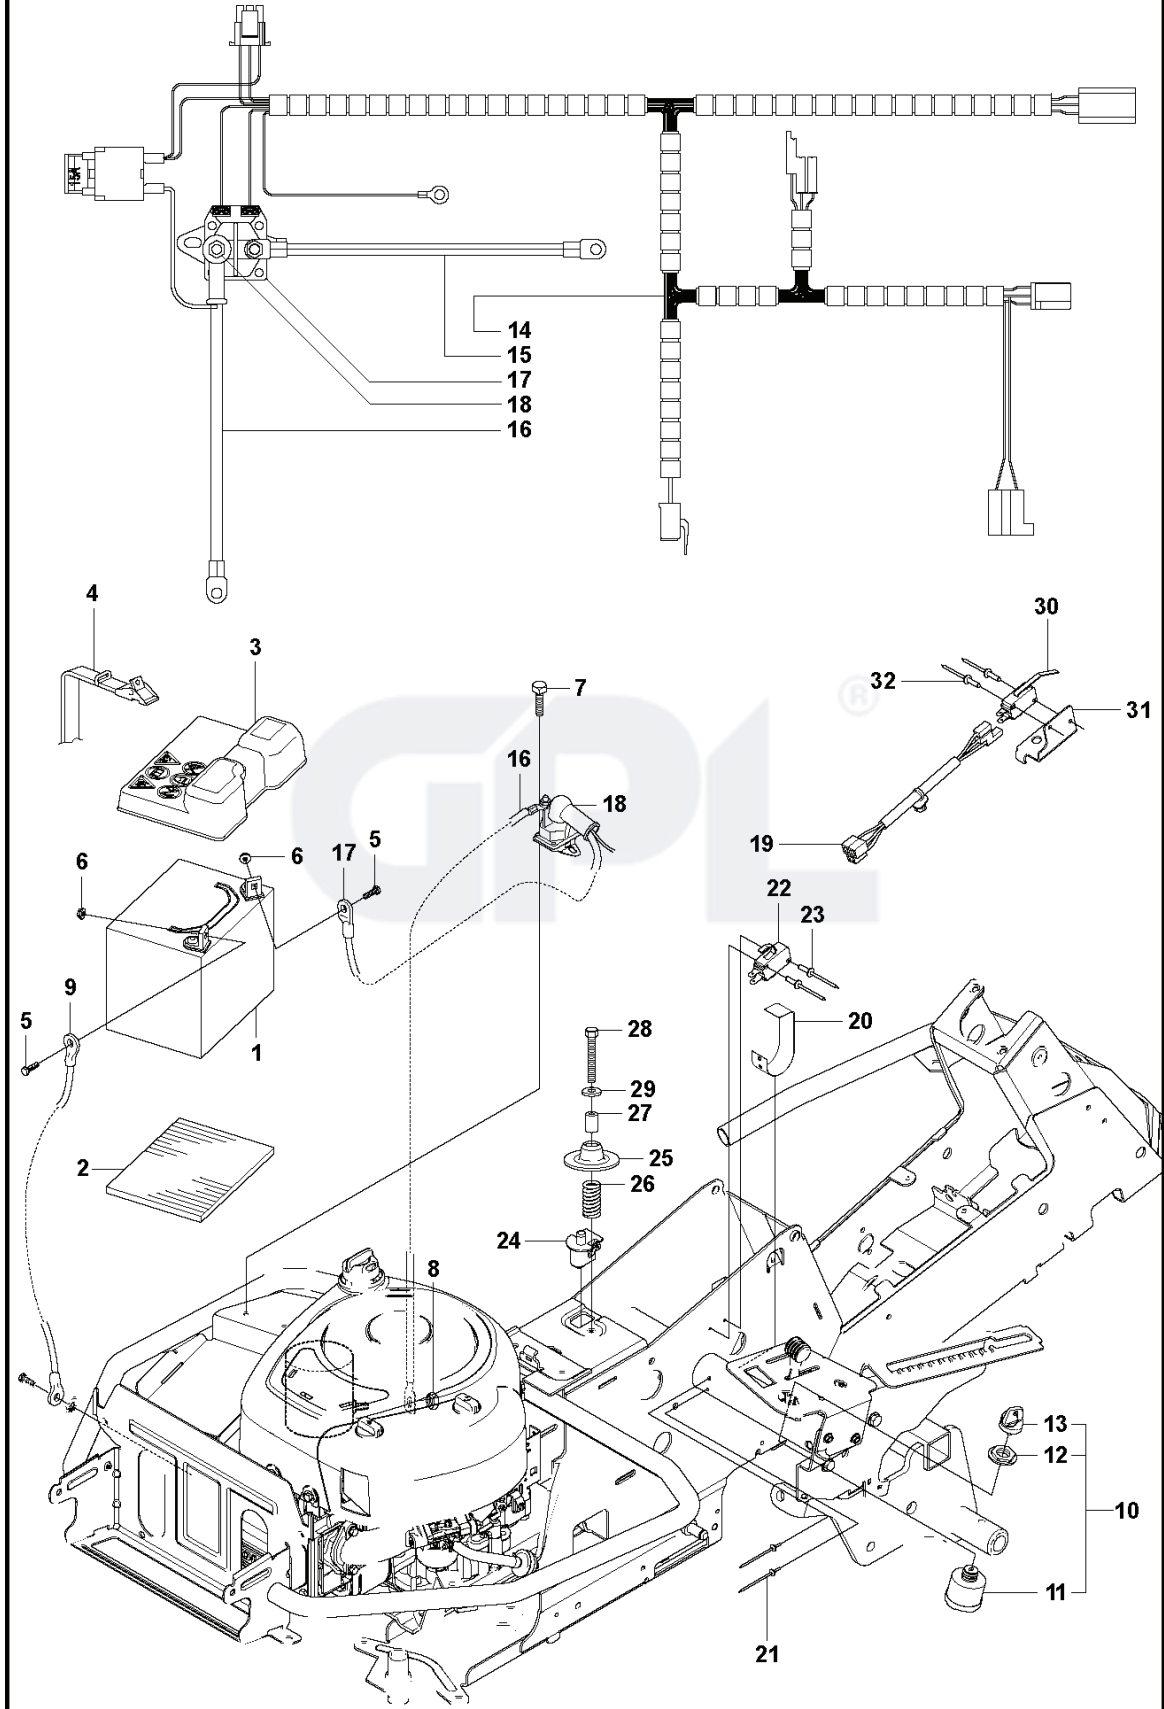

M95-66XC, 96021002401, 2012-01

GPL[®]

SPARE PARTS LIST

P R220T
ELECTRICAL

REF.	PART NO.	DESCRIPTION	REMARK	QTY.	KIT
1	532437070	BATTERY		1	
2	532425416	FOAM PLASTIC		1	
3	532193350	IGNITION MODULE		1	
4	532411935	KEY		1	
5	532433330	FUSE		1	
6	532425937	FUSE		1	
7	532160784	SWITCH		1	
8	532431542	RELAY		1	
9	532109553	SWITCH		1	
10	532176138	MICRO SWITCH		1	
11	532431846	MODULE		1	
12	532192749	SWITCH,SEAT.DP W/RAMPS		1	
13	532442241	HARNESS		1	
14	532109748	RELAY		1	

LRV-A_Deck_7

REF.	PART NO.	DESCRIPTION	REMARK	QTY.	KIT
1	532428193	DECK		1	
2	532192870	SPINDLE		1	
3	532432520	KEEPER		1	
4	532432594	PULLEY		1	
5	532428578	BELT		1	
6	532439376	CABLE GUARD		1	
7	532438691	LIFTING LEVER ASSY		1	
8	532429195	LINK		1	
9	532429397	LINK		1	
10	532438923	DEFLECTOR		1	
11	532428968	SUPPORT		1	
12	532131491	SHAFT		1	
13	532197026	TORSION SPRING		1	
14	532418863	ARM		1	
15	873900500	NUT		1	
16	532195161	STUD		1	
17	819191912	WASHER		1	
18	532194209	SPRING		1	
19	532196539	BOLT		1	
20	532194208	PIN		1	
21	819171912	WASHER		1	
22	532429350	LINK		1	
24	532429531	SPRING		1	
25	532124788	RETAINER RING		1	
26	532187690	WASHER		1	
27	532173984	SCREW		1	
28	532400234	NUT		1	
29	532439052	BLADE		1	
30	532193003	SCREW		1	
31	532193197	PULLEY		1	
32	532141043	GUARD		1	
33	532193414	BELT GUIDE		1	
34	872110612	BOLT		1	
35	532199470	ARM		1	
36	532137729	SCREW		1	
37	873900600	NUT		1	
38	532428435	IDLER		1	
39	817490508	SCREW		1	
40	819171616	WASHER		1	
41	532105304	HUB CAP		1	
42	532110452	NUT		1	
46	532438610	KEEPER		1	
49	532199092	SPACER		1	
50	817000616	SCREW		1	
51	532404742	DAMPING PIECE		1	
53	532415598	HOSE COUPLING		1	
54	532152927	SCREW		1	
58	532429758	COVER		1	
23	873900600	NUT		1	