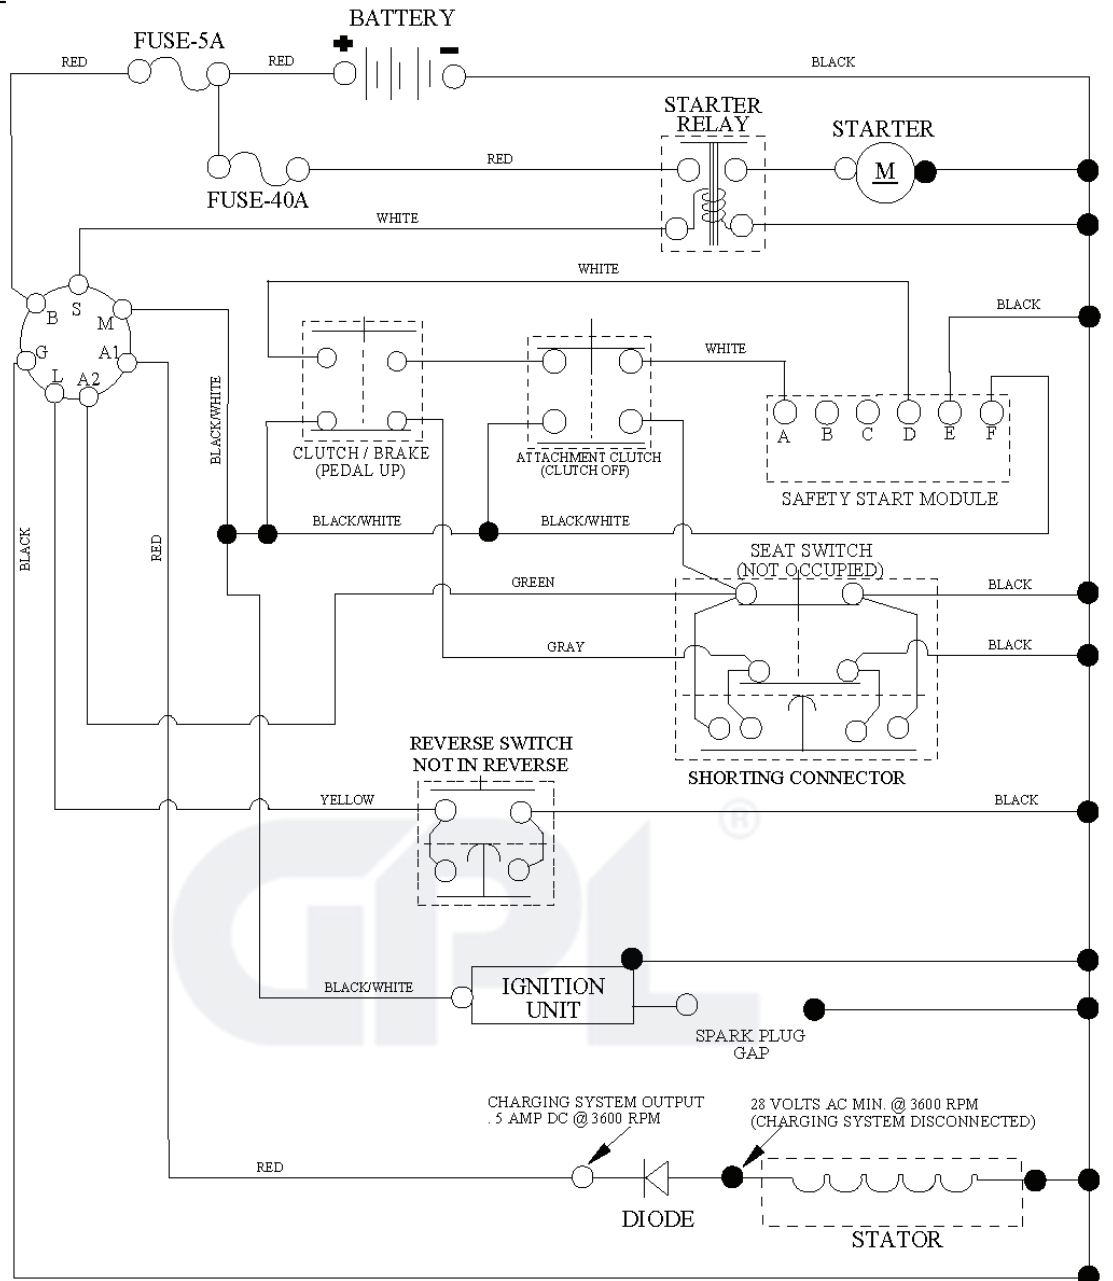

M95-66XC, 96021002401, 2012-01

GPL[®]

SPARE PARTS LIST

P R220T
ELECTRICAL

REF.	PART NO.	DESCRIPTION	REMARK	QTY.	KIT
1	532437070	BATTERY		1	
2	532425416	FOAM PLASTIC		1	
3	532193350	IGNITION MODULE		1	
4	532411935	KEY		1	
5	532433330	FUSE		1	
6	532425937	FUSE		1	
7	532160784	SWITCH		1	
8	532431542	RELAY		1	
9	532109553	SWITCH		1	
10	532176138	MICRO SWITCH		1	
11	532431846	MODULE		1	
12	532192749	SWITCH,SEAT.DP W/RAMPS		1	
13	532442241	HARNESS		1	
14	532109748	RELAY		1	

LRV-A_Deck_7

REF.	PART NO.	DESCRIPTION	REMARK	QTY.	KIT
1	532428193	DECK		1	
2	532192870	SPINDLE		1	
3	532432520	KEEPER		1	
4	532432594	PULLEY		1	
5	532428578	BELT		1	
6	532439376	CABLE GUARD		1	
7	532438691	LIFTING LEVER ASSY		1	
8	532429195	LINK		1	
9	532429397	LINK		1	
10	532438923	DEFLECTOR		1	
11	532428968	SUPPORT		1	
12	532131491	SHAFT		1	
13	532197026	TORSION SPRING		1	
14	532418863	ARM		1	
15	873900500	NUT		1	
16	532195161	STUD		1	
17	819191912	WASHER		1	
18	532194209	SPRING		1	
19	532196539	BOLT		1	
20	532194208	PIN		1	
21	819171912	WASHER		1	
22	532429350	LINK		1	
24	532429531	SPRING		1	
25	532124788	RETAINER RING		1	
26	532187690	WASHER		1	
27	532173984	SCREW		1	
28	532400234	NUT		1	
29	532439052	BLADE		1	
30	532193003	SCREW		1	
31	532193197	PULLEY		1	
32	532141043	GUARD		1	
33	532193414	BELT GUIDE		1	
34	872110612	BOLT		1	
35	532199470	ARM		1	
36	532137729	SCREW		1	
37	873900600	NUT		1	
38	532428435	IDLER		1	
39	817490508	SCREW		1	
40	819171616	WASHER		1	
41	532105304	HUB CAP		1	
42	532110452	NUT		1	
46	532438610	KEEPER		1	
49	532199092	SPACER		1	
50	817000616	SCREW		1	
51	532404742	DAMPING PIECE		1	
53	532415598	HOSE COUPLING		1	
54	532152927	SCREW		1	
58	532429758	COVER		1	
23	873900600	NUT		1	