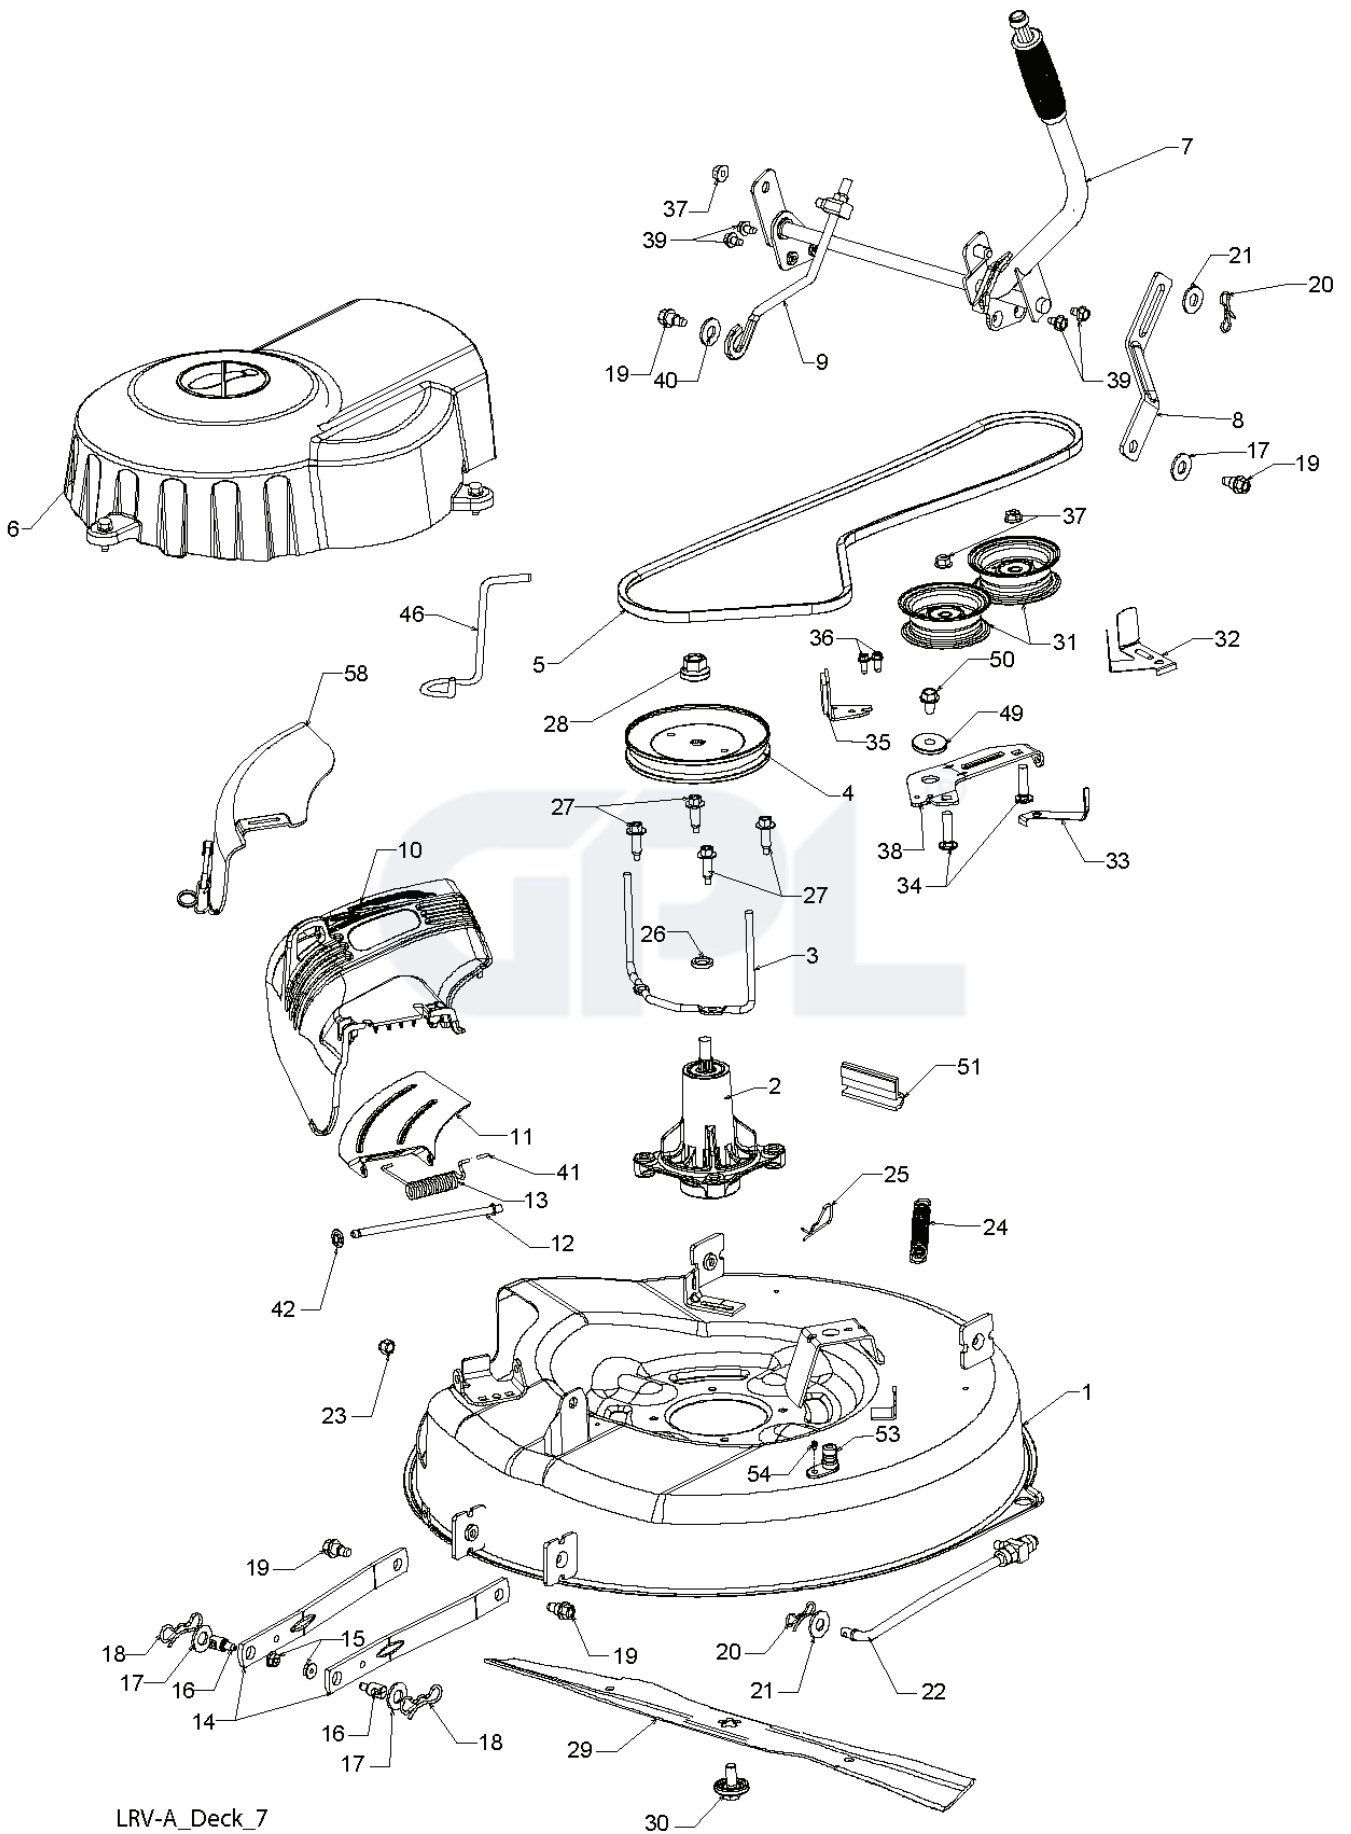

M95-66XC, 96021002401, 2012-01

GPL[®]

SPARE PARTS LIST

P R220T
ELECTRICAL

REF.	PART NO.	DESCRIPTION	REMARK	QTY.	KIT
1	532437070	BATTERY		1	
2	532425416	FOAM PLASTIC		1	
3	532193350	IGNITION MODULE		1	
4	532411935	KEY		1	
5	532433330	FUSE		1	
6	532425937	FUSE		1	
7	532160784	SWITCH		1	
8	532431542	RELAY		1	
9	532109553	SWITCH		1	
10	532176138	MICRO SWITCH		1	
11	532431846	MODULE		1	
12	532192749	SWITCH,SEAT.DP W/RAMPS		1	
13	532442241	HARNESS		1	
14	532109748	RELAY		1	

LRV-A_Deck_7

REF.	PART NO.	DESCRIPTION	REMARK	QTY.	KIT
1	532428193	DECK		1	
2	532192870	SPINDLE		1	
3	532432520	KEEPER		1	
4	532432594	PULLEY		1	
5	532428578	BELT		1	
6	532439376	CABLE GUARD		1	
7	532438691	LIFTING LEVER ASSY		1	
8	532429195	LINK		1	
9	532429397	LINK		1	
10	532438923	DEFLECTOR		1	
11	532428968	SUPPORT		1	
12	532131491	SHAFT		1	
13	532197026	TORSION SPRING		1	
14	532418863	ARM		1	
15	873900500	NUT		1	
16	532195161	STUD		1	
17	819191912	WASHER		1	
18	532194209	SPRING		1	
19	532196539	BOLT		1	
20	532194208	PIN		1	
21	819171912	WASHER		1	
22	532429350	LINK		1	
24	532429531	SPRING		1	
25	532124788	RETAINER RING		1	
26	532187690	WASHER		1	
27	532173984	SCREW		1	
28	532400234	NUT		1	
29	532439052	BLADE		1	
30	532193003	SCREW		1	
31	532193197	PULLEY		1	
32	532141043	GUARD		1	
33	532193414	BELT GUIDE		1	
34	872110612	BOLT		1	
35	532199470	ARM		1	
36	532137729	SCREW		1	
37	873900600	NUT		1	
38	532428435	IDLER		1	
39	817490508	SCREW		1	
40	819171616	WASHER		1	
41	532105304	HUB CAP		1	
42	532110452	NUT		1	
46	532438610	KEEPER		1	
49	532199092	SPACER		1	
50	817000616	SCREW		1	
51	532404742	DAMPING PIECE		1	
53	532415598	HOSE COUPLING		1	
54	532152927	SCREW		1	
58	532429758	COVER		1	
23	873900600	NUT		1	