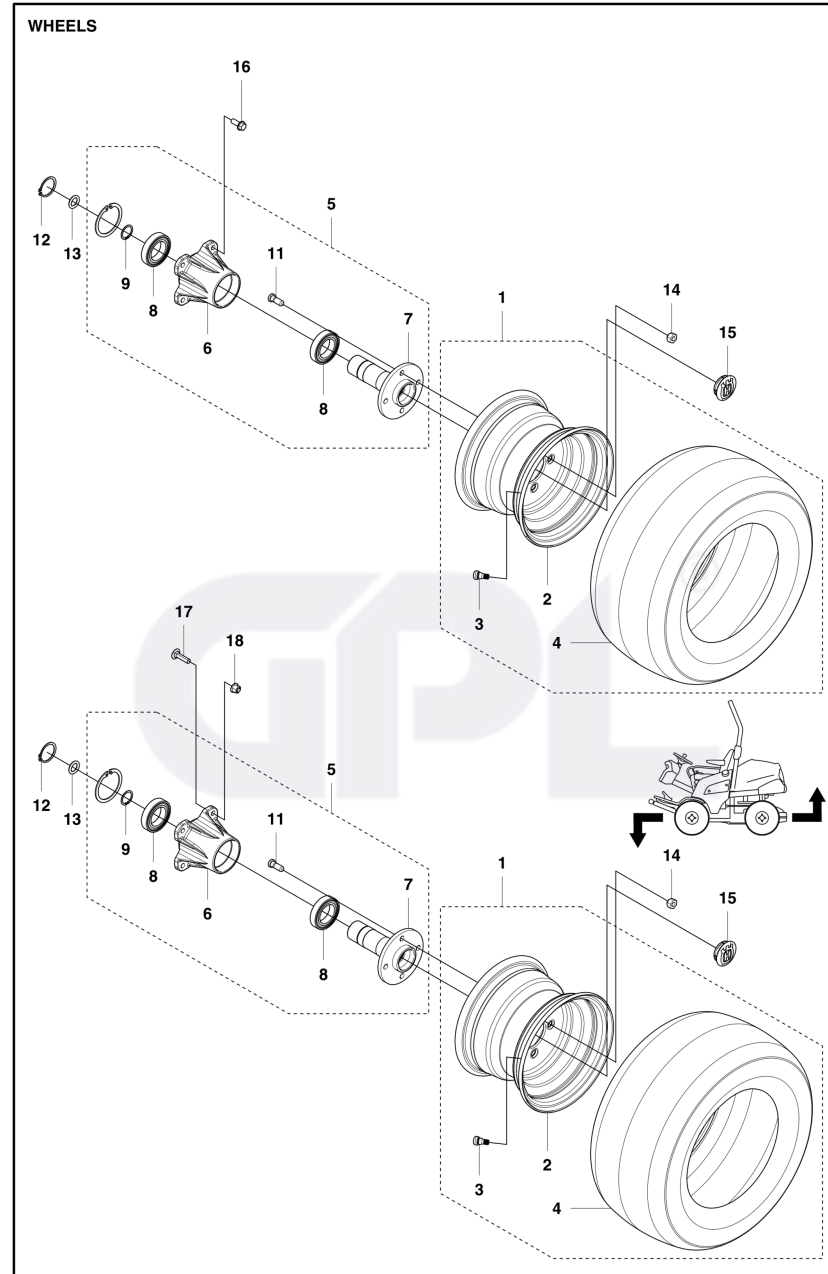

Referens	Art.nr	Artikelnamn	Mängd	Kommentar
1	580769301	HJUL KPL	4	
2	580769401	FÄLG	1	
3	523034701	VENTIL	1	
4	579732601	DÄCK	1	
5	575887301	NAV	4	
6	575887501	LAGERHUS	1	
7	575887601	AXEL	1	
8	738210904	KULLAGER	2	
9	576127701	LOCK RING	1	
11	506890201	BULT	4	
12	735313110	SPÅRRING	4