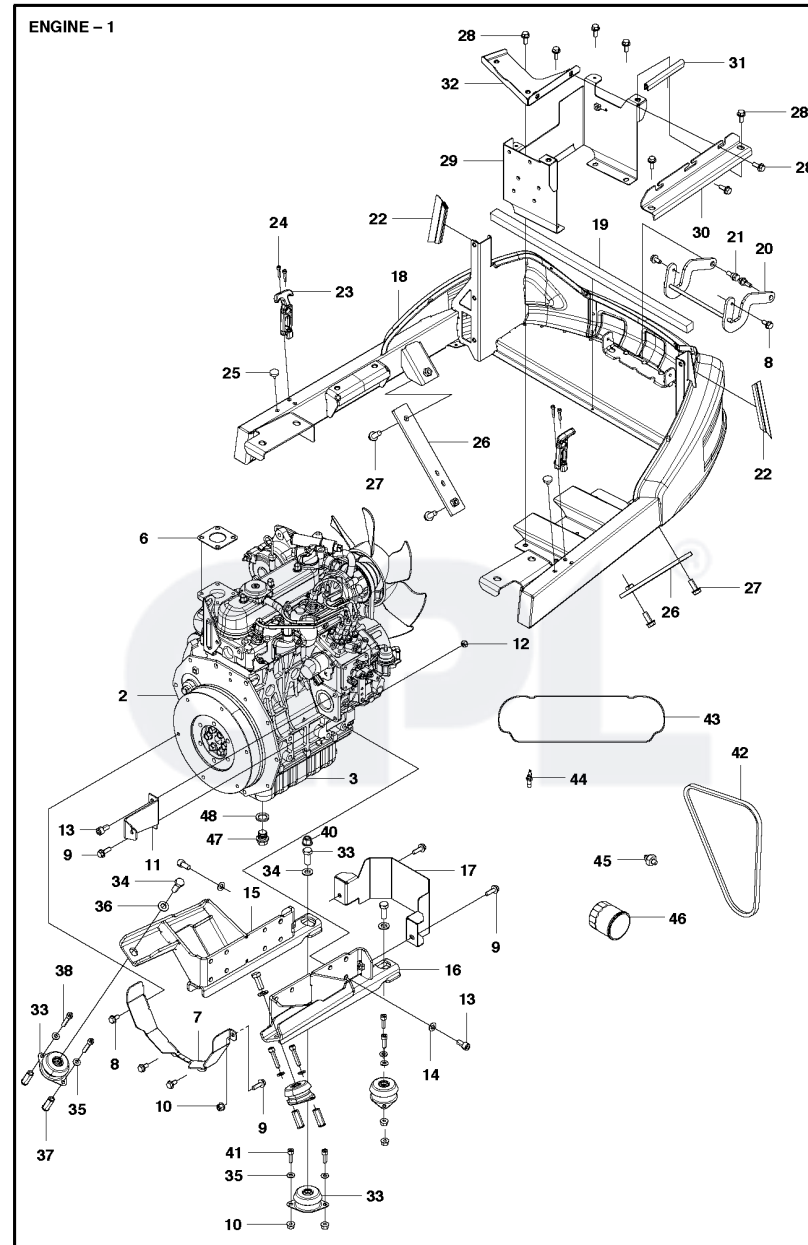

Referens	Art.nr	Artikelnamn	Mängd	Kommentar
2	579543601	MOTOR	1	
3	501081601	PAN	1	Only the oil pan
6	576972501	PACKNING	1	
7	579578101	SKYDDSPLÅT	1	
8	506570103	SKRUV EHHFM	5	
9	506570105	SKRUV EHHFM	4	
10	576645704	NUT FLANGE	5	
11	578935301	FÄSTE	1	
12	732211801	LOCK NUT	1	
13	576426701	SKRUV IHSCM	17	
14	734117201	BRICKA	16