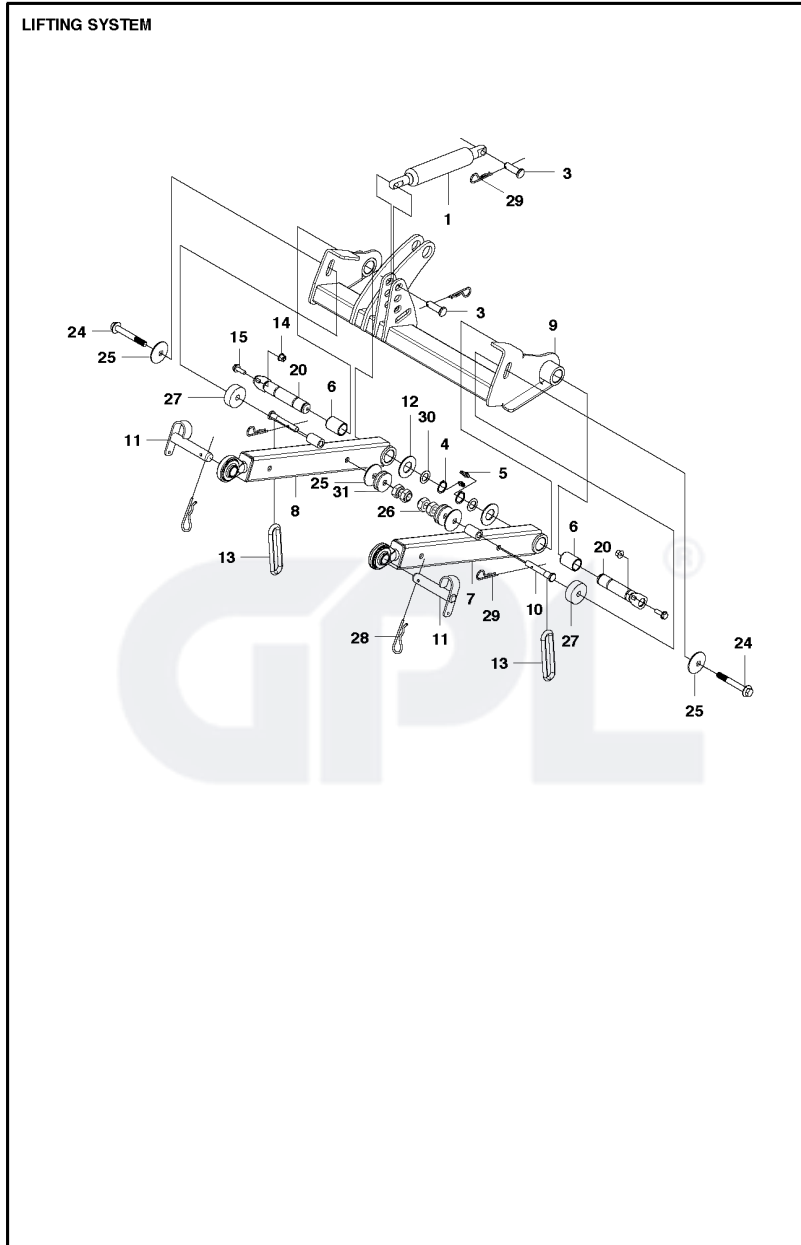

Referens	Art.nr	Artikelnamn	Mängd	Kommentar
1	576050101	GAS FJÄDER	1	
3	721857001	CLEVIS PIN	2	
4	574458801	SPÅRRING	2	
5	738881001	SMÖRJNIPPEL	1	For 967292401 - 2015 & 966607401
5	738881002	SMÖRJNIPPEL	2	For 967847801, 967292401 - 2017
6	576630401	BUSHING	2	
7	578969401	LYFTARM	1	
8	578969402	LYFTARM	1	
9	575814401	BALK	1	
10	504887601	SPRINT	2	
11	586424701	SPRINT	2