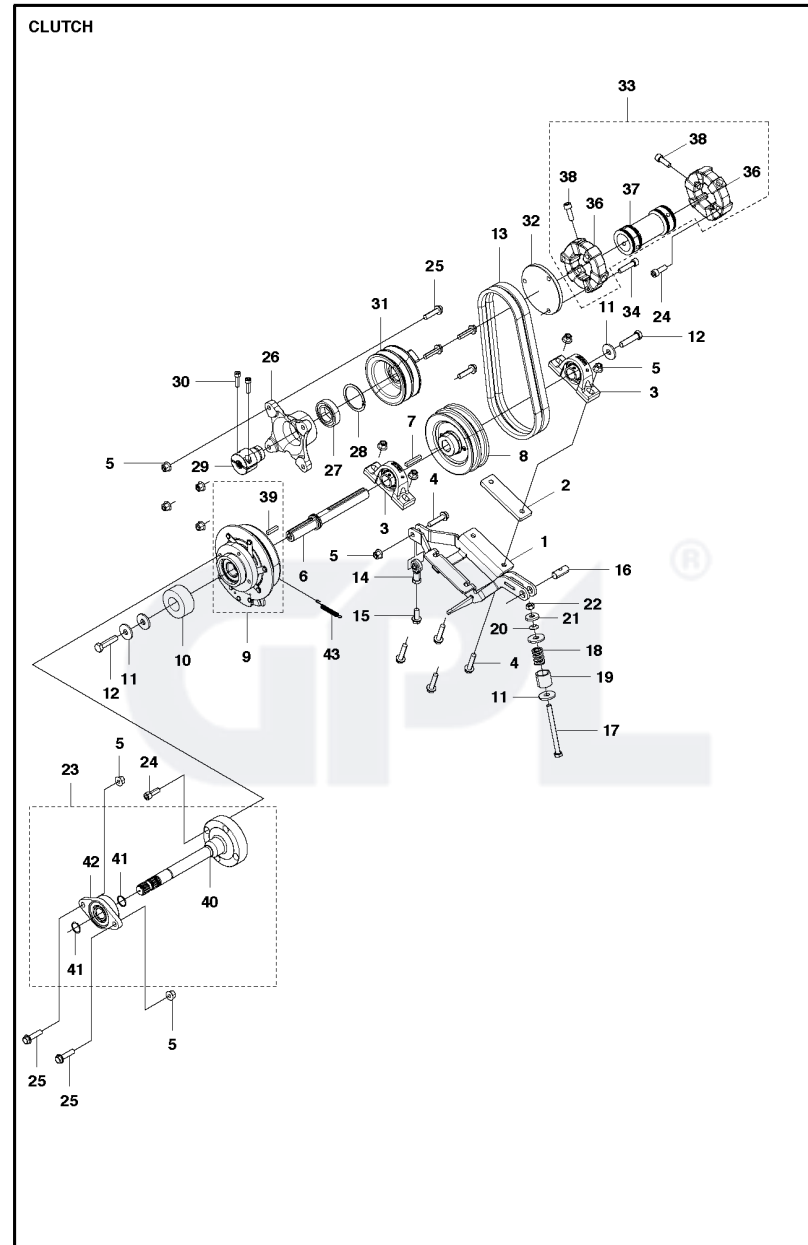

Referens	Art.nr	Artikelnamn	Mängd	Kommentar
1	576186001	LAGERHÅLLARE	1	
2	510146001	DISTANS	1	
3	506043601	LAGERENHET	2	
4	506675403	SKRUV EHHFM	5	
5	576645705	NUT FLANGE	11	
6	579296201	AXEL	1	
7	504813501	KIL	1	
8	585999301	PULLEY ASSY	1	
9	586943701	KOPPLING	1	
10	589523901	LAGER	1	CLUTCH
11	535429201	BRICKA	5