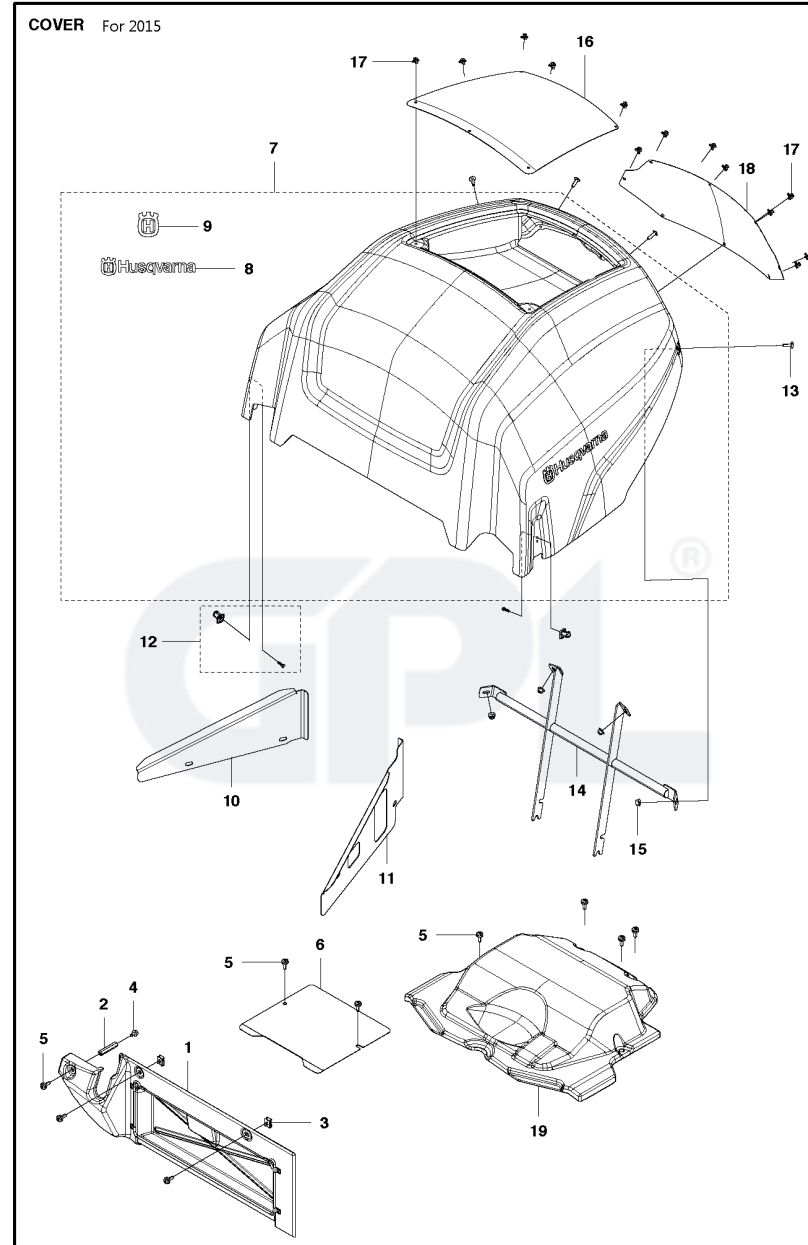

Referens	Art.nr	Artikelnamn	Mängd	Kommentar
1	579637201	TÄCKLOCKSSATS	1	
2	576686103	MUTTER (HEXAGON)	1	
3	535429101	SPRING NUT	6	
4	725236461	SKRUV EHHFT	1	
5	574856202	SCREW	13	
6	576775901	PLÅT	1	
7	581878601	MOTORKÅPA	1	
8	577469001	DEKAL	2	
9	574382101	DEKAL	2	
10	586332001	TÄCKPLATTA	1	
11	586331901	TÄCKPLATTA	1