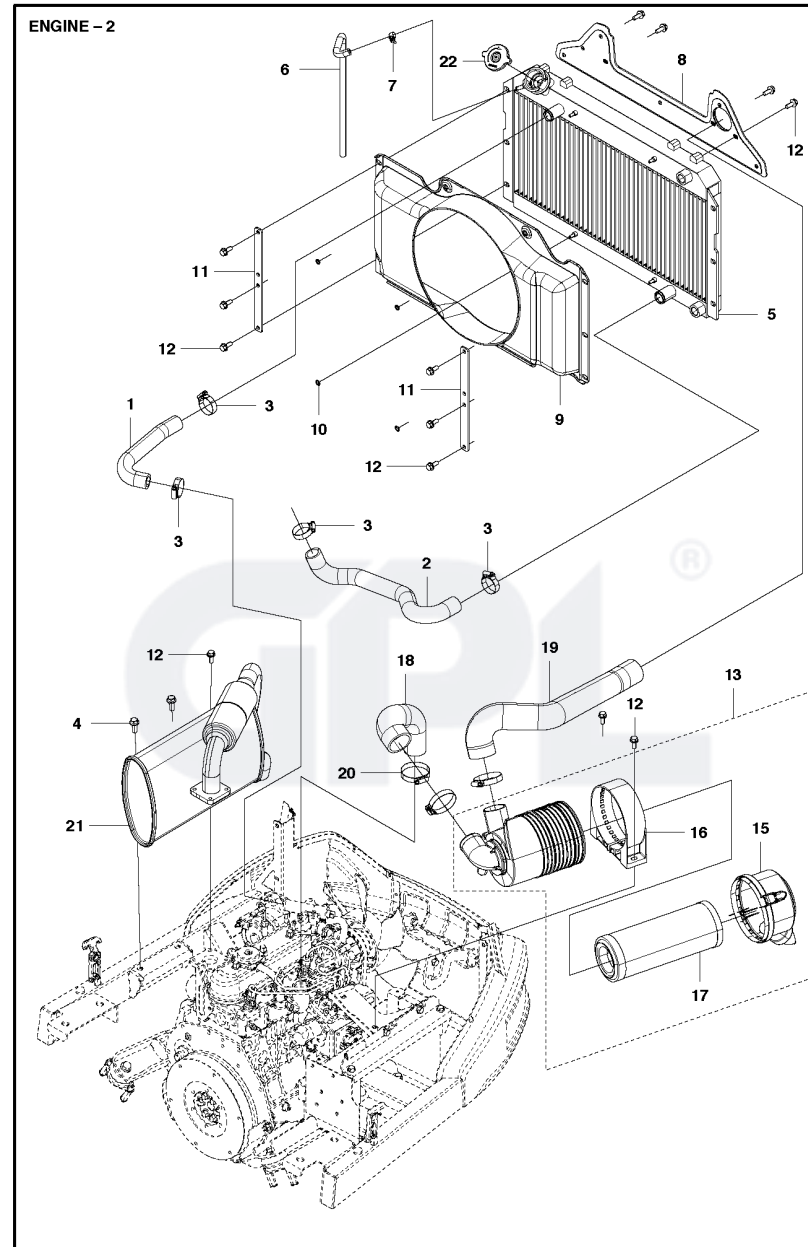

2025-09-04

Husqvarna P 525D

Referens	Art.nr	Artikelnamn	Mängd	Kommentar
1	578936001	SLANG	1	
2	578936101	SLANG	1	
3	544202702	SLANGKLÄMMA	4	
4	506675401	SKRUV EHHFM	2	
5	579416301	KYLARE	1	
6	585510504	BRÄNSLESLANG	1	
7	544282605	SLANGKLÄMMA	1	
8	579582001	VÄGG	1	
9	578936201	KÅPA	1	
10	506963601	BRICKA	4	
11	577807801	PLATTA	2	