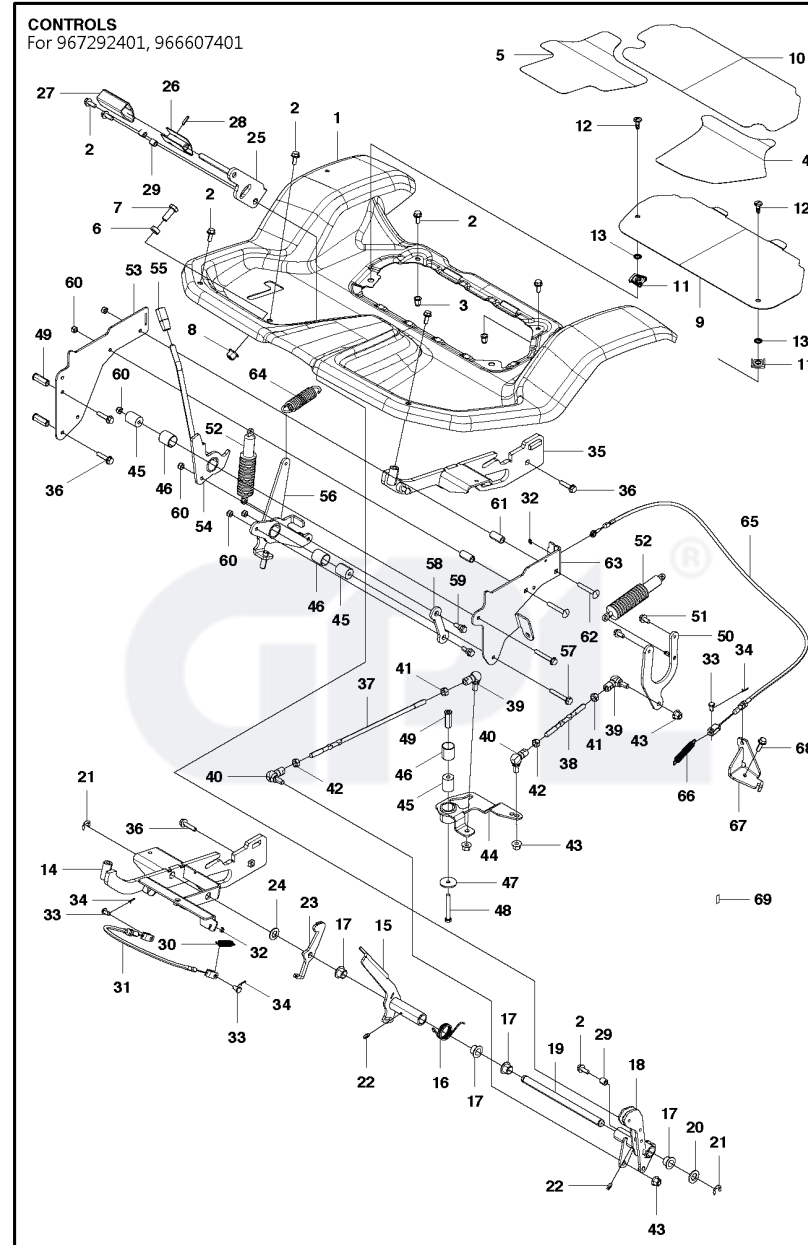

Referens	Art.nr	Artikelnamn	Mängd	Kommentar
1	575750301	PLÅT	1	
2	506570104	SKRUV EHHFM	8	
3	506916201	MUTTER	2	
4	579425101	GREPP	1	
5	579425001	GREPP	1	
6	576998701	HYLSA	1	
7	725253671	SKRUV EHHM	1	
8	576645706	MUTTER	1	
9	579410801	LOCK	1	
10	579425201	GREPP	1	
11	575882101	FÄSTE	2