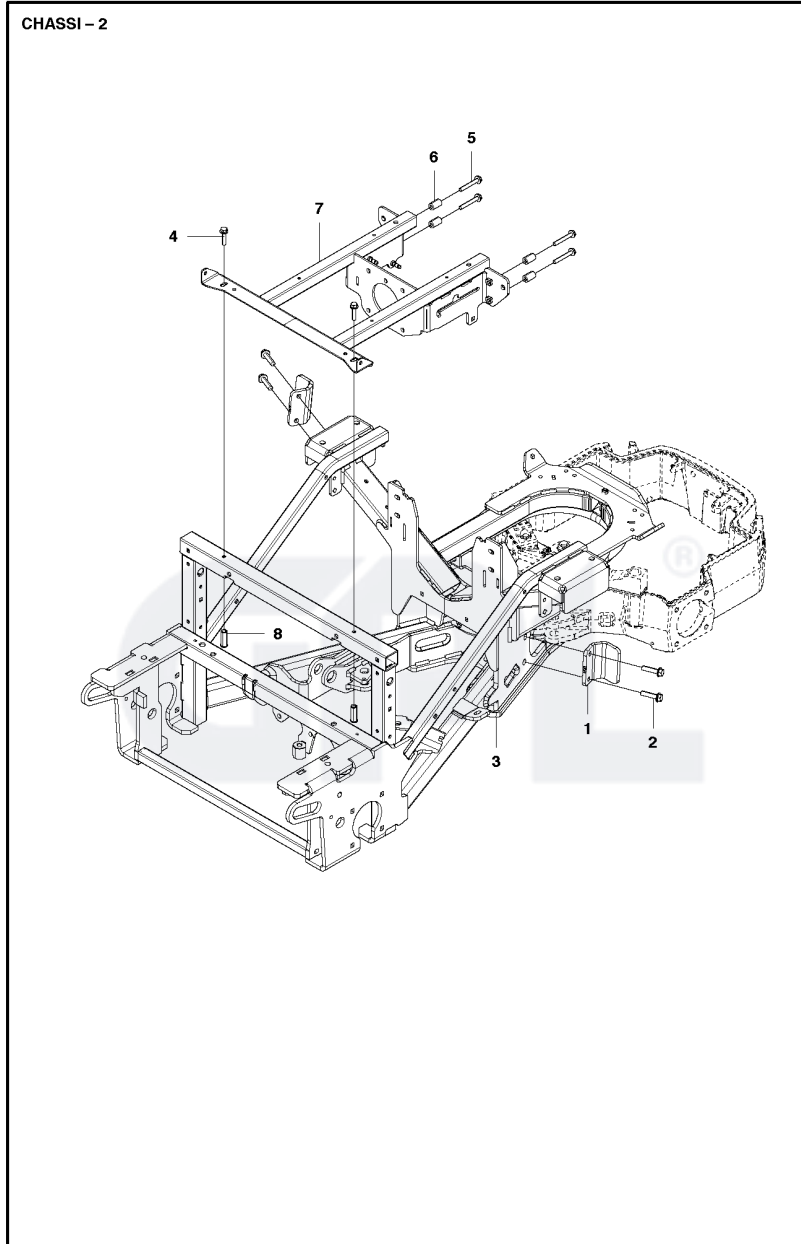

Referens	Art.nr	Artikelnamn	Mängd	Kommentar
1	579622301	KONTAKTBLECK	2	
2	506675408	SCREW	4	
3	579431901	RAM	1	
4	506570106	SKRUV EHHFM	2	
5	506570107	SKRUV EHHFM	4	
6	506992001	RÖR	4	
7	576006402	FÄSTE	1	
8	576434201	MUTTER (HEXAGON)	2