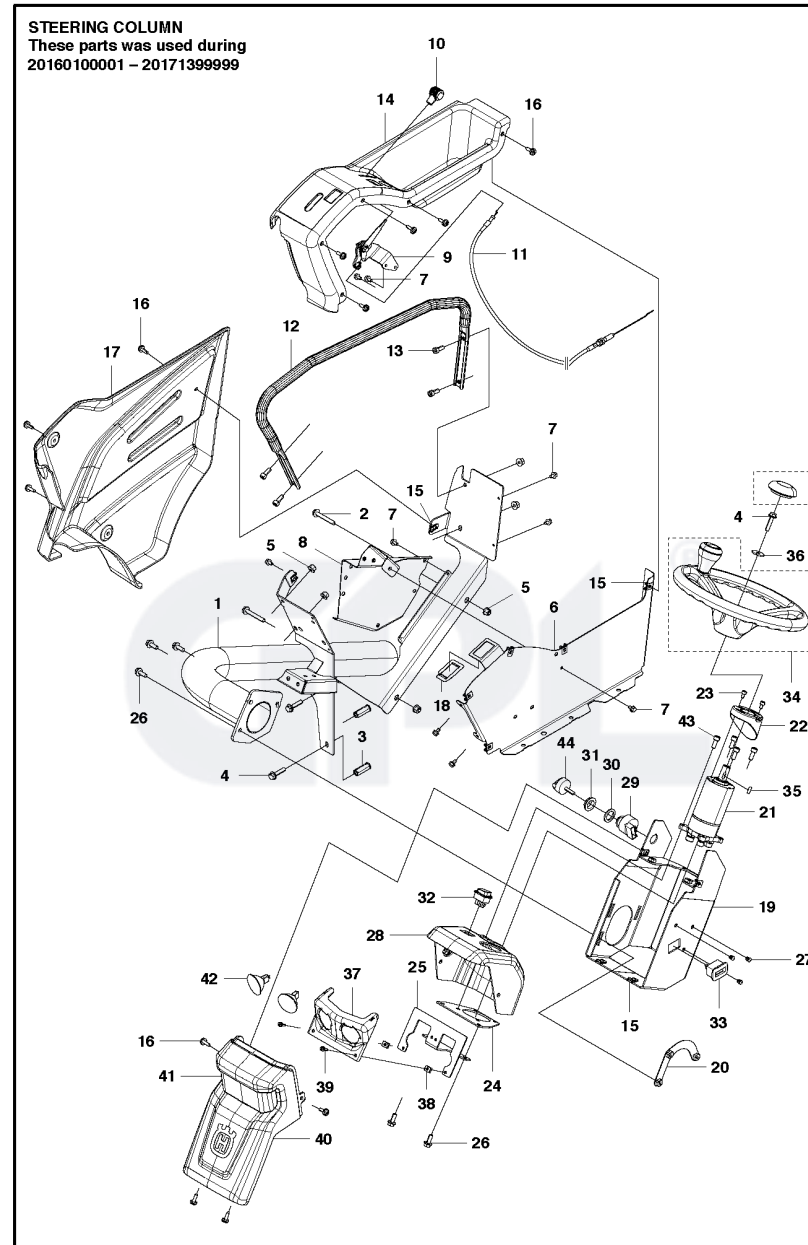

Referens	Art.nr	Artikelnamn	Mängd	Kommentar
1	579613401	KONSOL	1	
2	506570107	SKRUV EHHFM	2	
3	576434201	MUTTER (HEXAGON)	2	
4	506570106	SKRUV EHHFM	3	
5	576645704	NUT FLANGE	6	
6	575882801	PANEL	1	
7	725236461	SKRUV EHHFT	9	
8	576256201	FÄSTE	1	
9	576806801	GASREGLAGE	1	
10	506889101	KNOPP	1	
11	576656501	VAJER	1