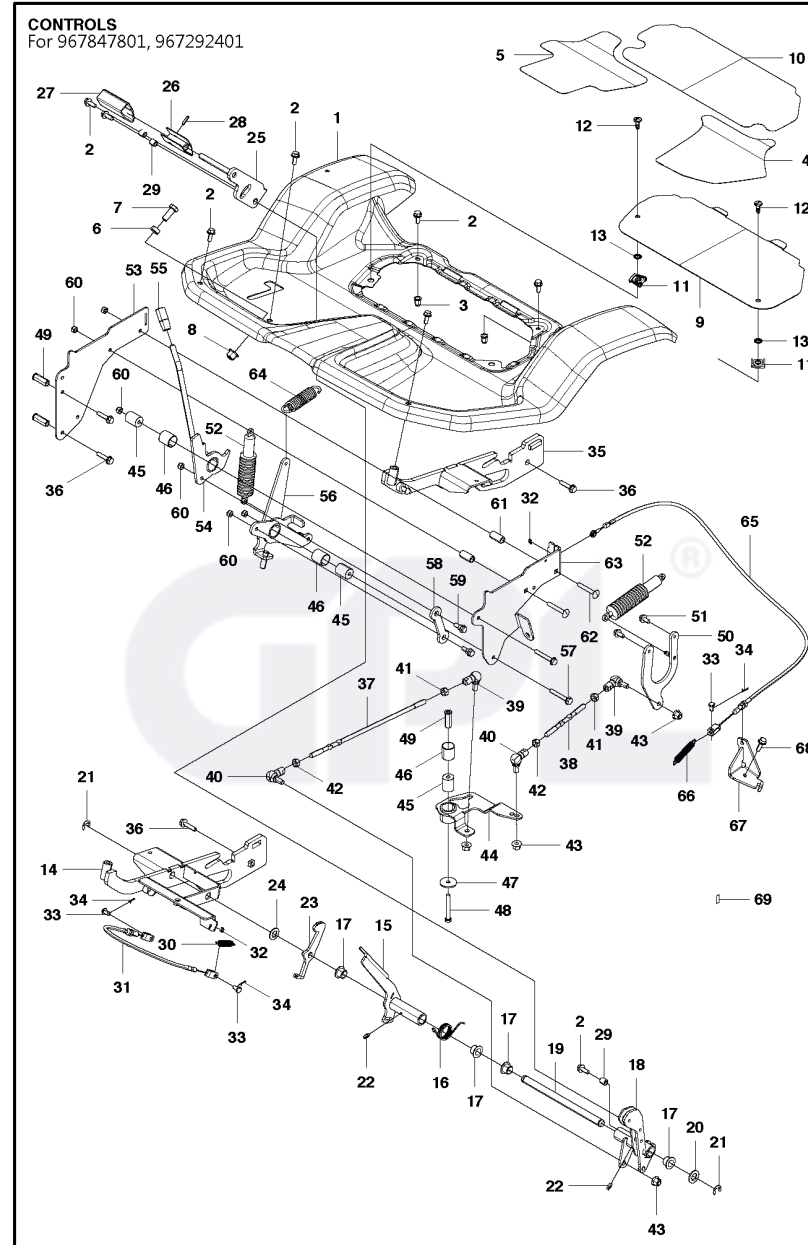

Referens	Art.nr	Artikelnamn	Mängd	Kommentar
1	501062201	PLÅT	1	
2	506570104	SKRUV EHHFM	11	
3	506916201	MUTTER	2	
6	576998701	HYLSA	1	
7	725253671	SKRUV EHHM	1	
8	576645706	MUTTER	1	
9	501062301	LOCK	1	
10	579425201	GREPP	1	
11	575882101	FÄSTE	2	
12	575881901	STUD	2	
13	575882001	HÅLLARE	2