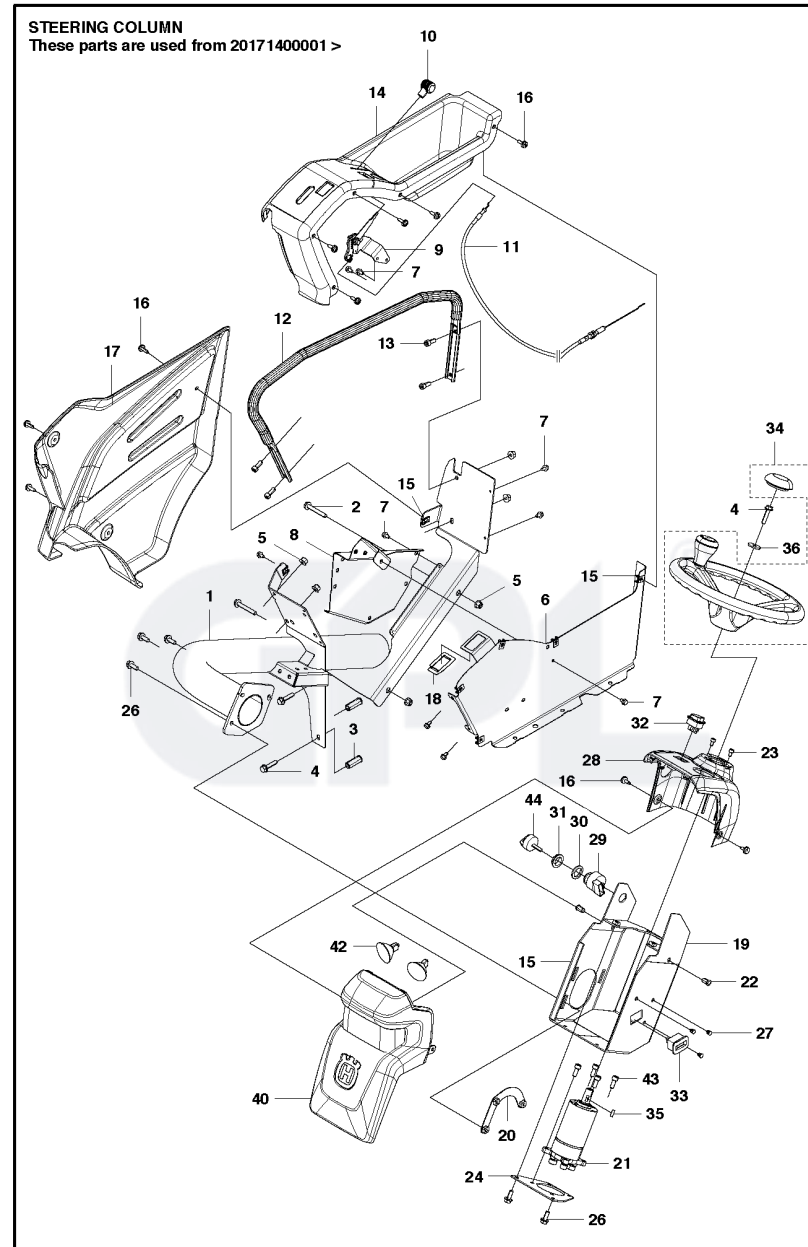

Referens	Art.nr	Artikelnamn	Mängd	Kommentar
1	579613401	KONSOL	1	
2	506570107	SKRUV EHHFM	2	
3	576434201	MUTTER (HEXAGON)	2	
4	506570106	SKRUV EHHFM	3	
5	576645704	NUT FLANGE	6	
6	575882801	PANEL	1	
7	725236461	SKRUV EHHFT	9	
8	576256201	FÄSTE	1	
9	576806801	GASREGLAGE	1	
10	506889101	KNOPP	1	
11	576656501	VAJER	1