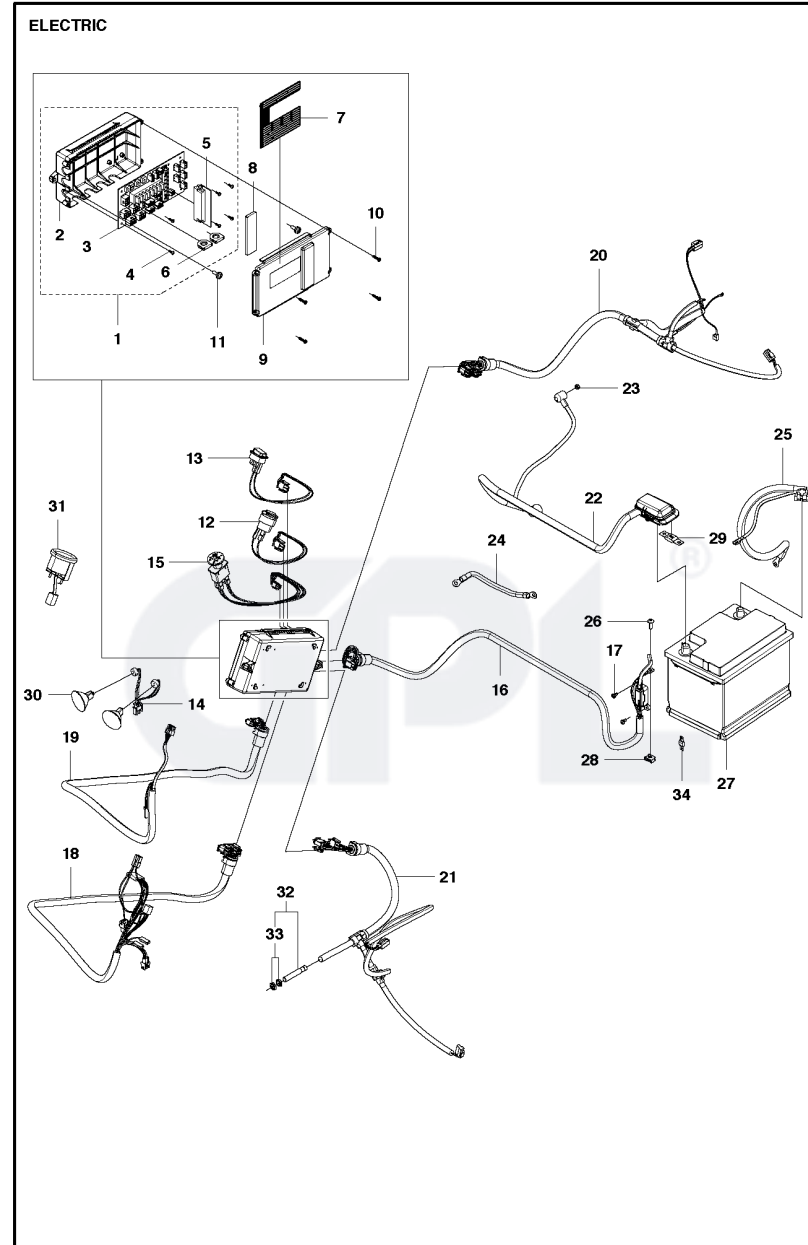

Referens	Art.nr	Artikelnamn	Mängd	Kommentar
1	579546501	ELEKTRONIKBOX	1	
2	576285701	ELECTRIC BOX	1	
3	579293801	KONTROLLPANEL	1	
4	535130310	SKRUV ITXPANT	6	
5	579293901	MANÖVERDON	1	
6	544381501	BUSHING	2	
7	576976401	DEKAL	1	
8	577574201	RUBBER	1	
9	576285801	LOCK	1	
10	577903401	SKRUV CRPANT	4	
11	574856202	SCREW	2