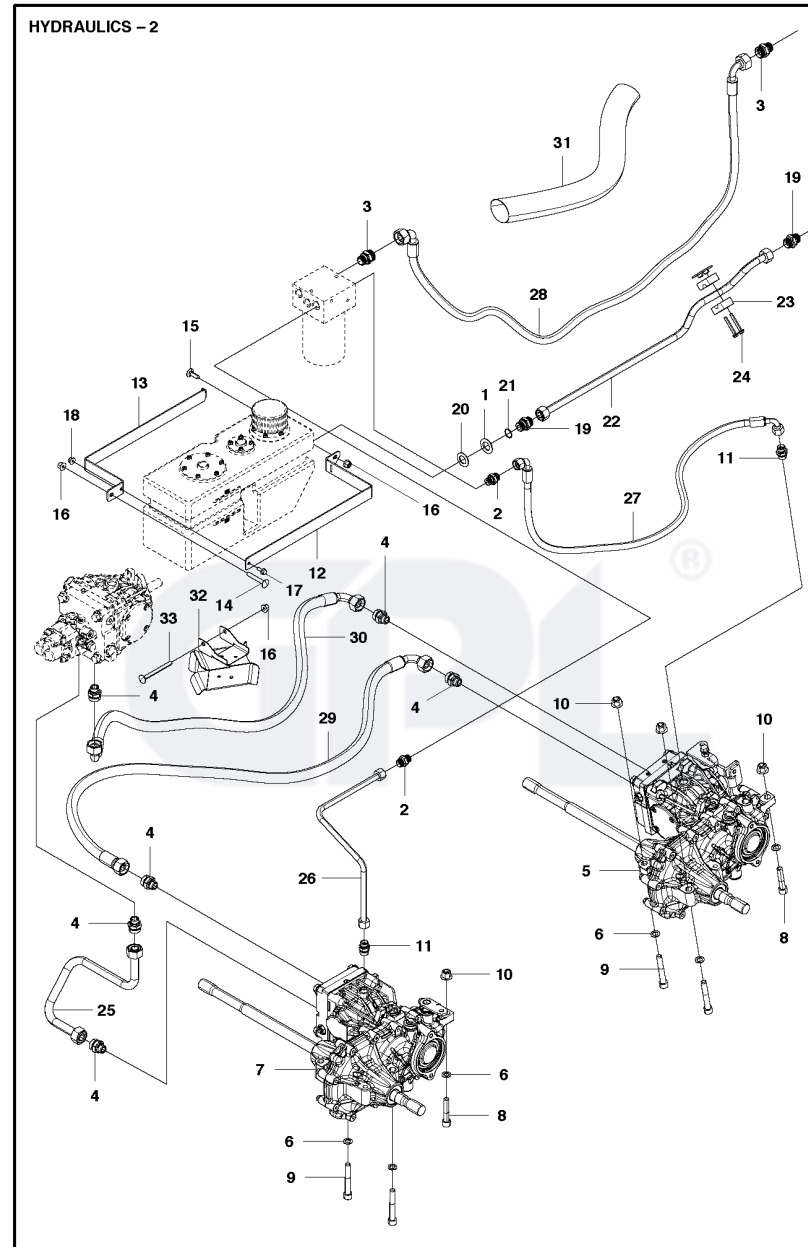

Referens	Art.nr	Artikelnamn	Mängd	Kommentar
1	506775701	BRICKA	1	
2	575881304	KOPPLING	2	
3	575881301	KOPPLING	2	
4	575881401	KOPPLING	6	
5	579408901	TRANSMISSION	1	
6	734117771	BRICKA	6	
7	579409001	TRANSMISSION	1	
8	544256303	SKRUV IHSCM	4	
9	544256301	SKRUV IHSCM	2	
10	576645706	MUTTER	4	
11	575881402	KOPPLING	2