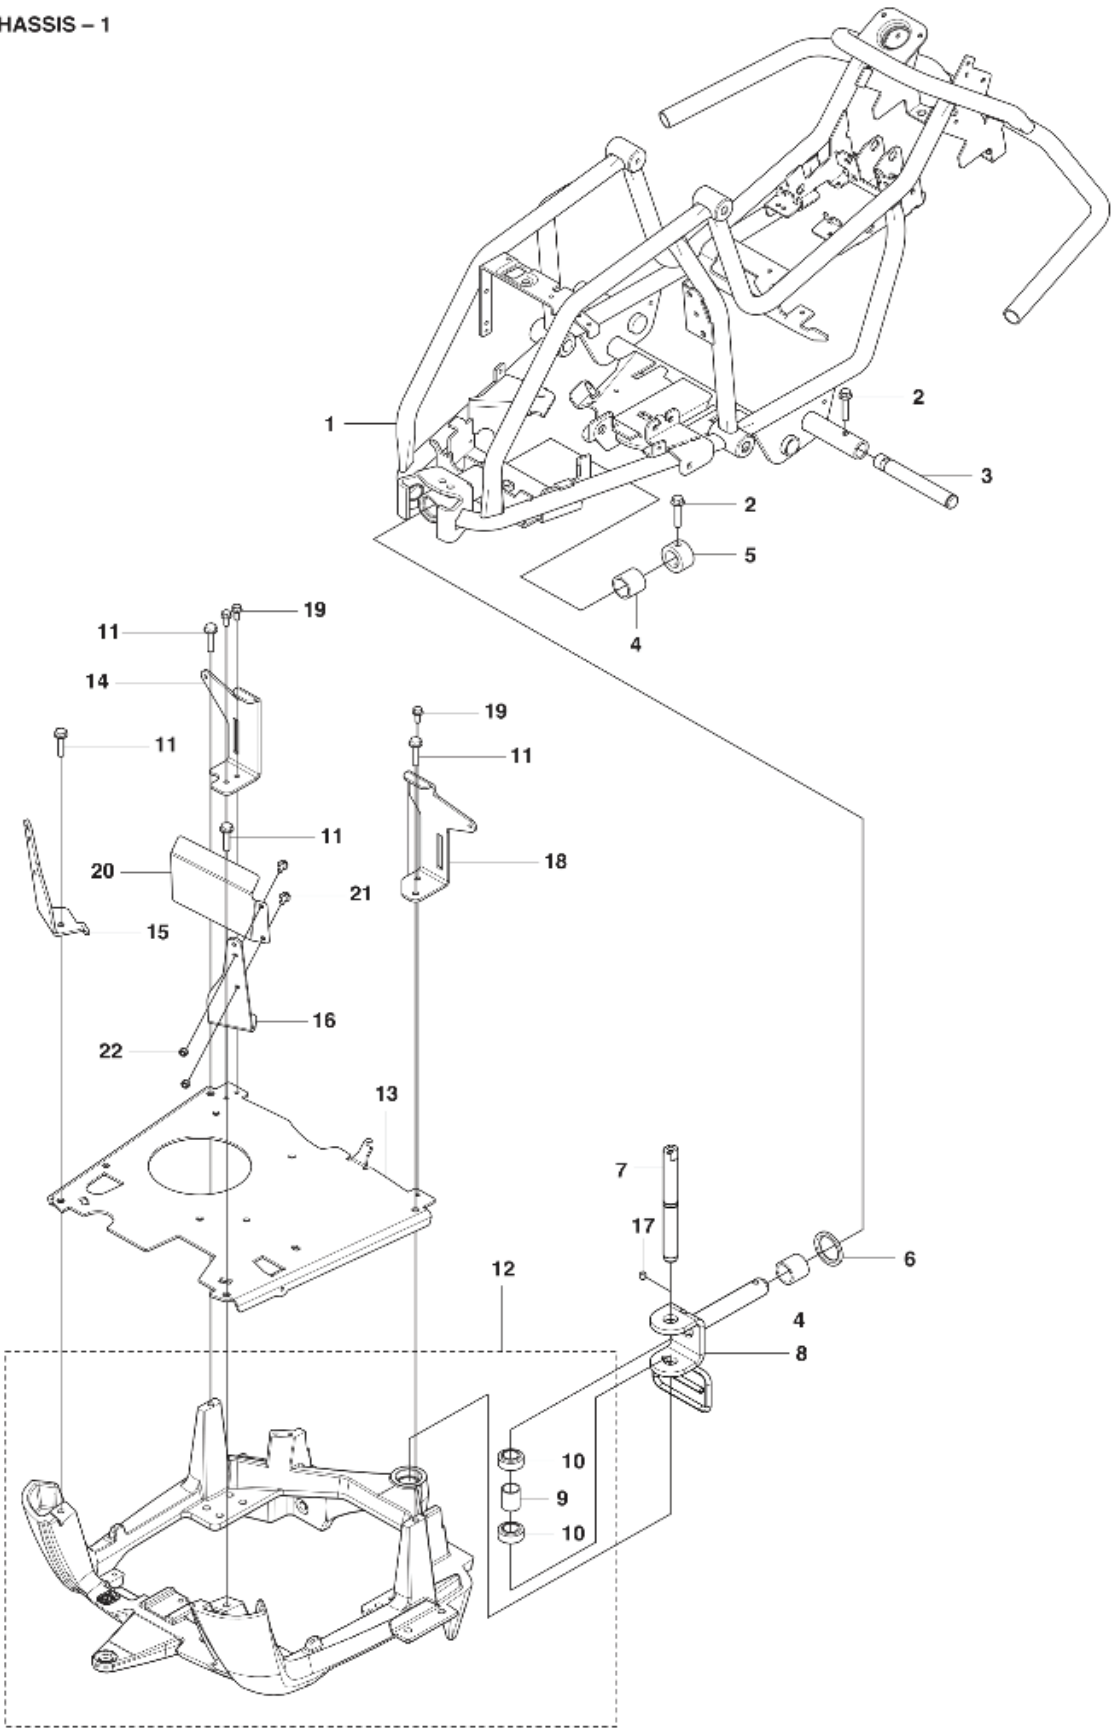

CHASSIS - 1

REF.	ART. NR	ARTIKELBESKRIVNING	ANMÄRKNING	KIT
1	581274101	RAM		1
2	725245961	SKRUV EHHFT		3
3	535470802	HJULAXEL		1
4	506986101	GLIDLAGER		2
5	522425201	STOPPHYLSA		1
6	522425301	DISTANSBRICKA		1
7	579720401	AXEL		1
8	580267401	PENDELAXEL		1
9	522424501	HYLSA		1
10	574368501	LAGER		2
11	506570106	SKRUV EHHFM		4
12	590268201	FRAME ASSY		1
13	581550902	FÄSTE		1
14	581613501	FÄSTE		1
15	581613601	FÄSTE		1
16	581613602	FÄSTE		1
17	577708901	TANGENT		1
18	598506001	FÄSTE		1
19	725236861	SKRUV EHHFT		3
20	598581701	VÄRMESKÖLD		1
21	535475212	SKRUV EHHFM		2
22	732211601	LOCK NUT		2