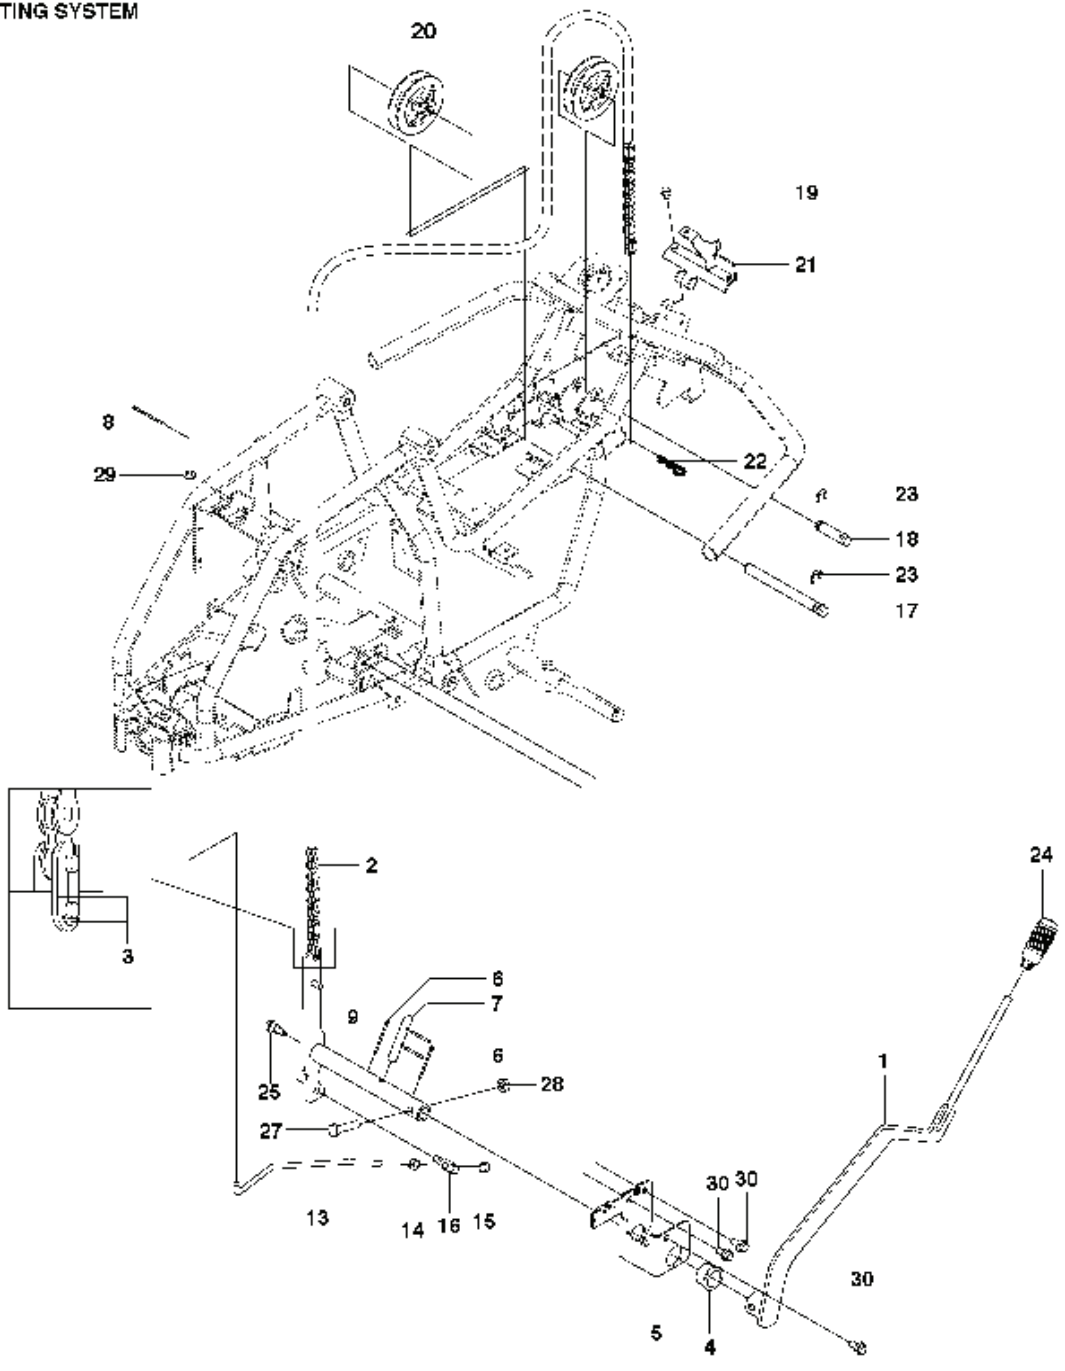

LIFTING SYSTEM

REF.	ART. NR	ARTIKELBESKRIVNING	ANMÄRKNING	KIT
1	580389001	HÄVARM KPL.		1
2	506554611	KEDJA		1
3	506554701	LINKAGE		1
4	506556501	LAGER		1
5	525404701	FÄSTE		1
6	721618701	SPLIT PIN		1
7	525406601	PENNOR		1
8	721618301	SPLIT PIN		2
9	522560202	HÄVARM KPL.		1
13	522560101	STÅNG		1
14	731231801	MUTTER (HEXAGON)		1
15	732211801	LOCK NUT		1
16	525491301	LED		1
17	525404401	AXEL		1
18	525404501	AXEL		1
19	725236461	SKRUV EHHFT		2
20	506905601	BRYTHJUL		2
21	574315801	FÄSTE		1
22	721680251	SPRING COTTER		1
23	735311820	SPÄRRYTTARE		2
24	506542001	HANDTAG		1
25	506597401	SKRUV EHHFM		1
27	725250051	SKRUV EHHM		1
28	732212051	MUTTER		1
29	734116401	BRICKA		1
30	506570103	SKRUV EHHFM		3