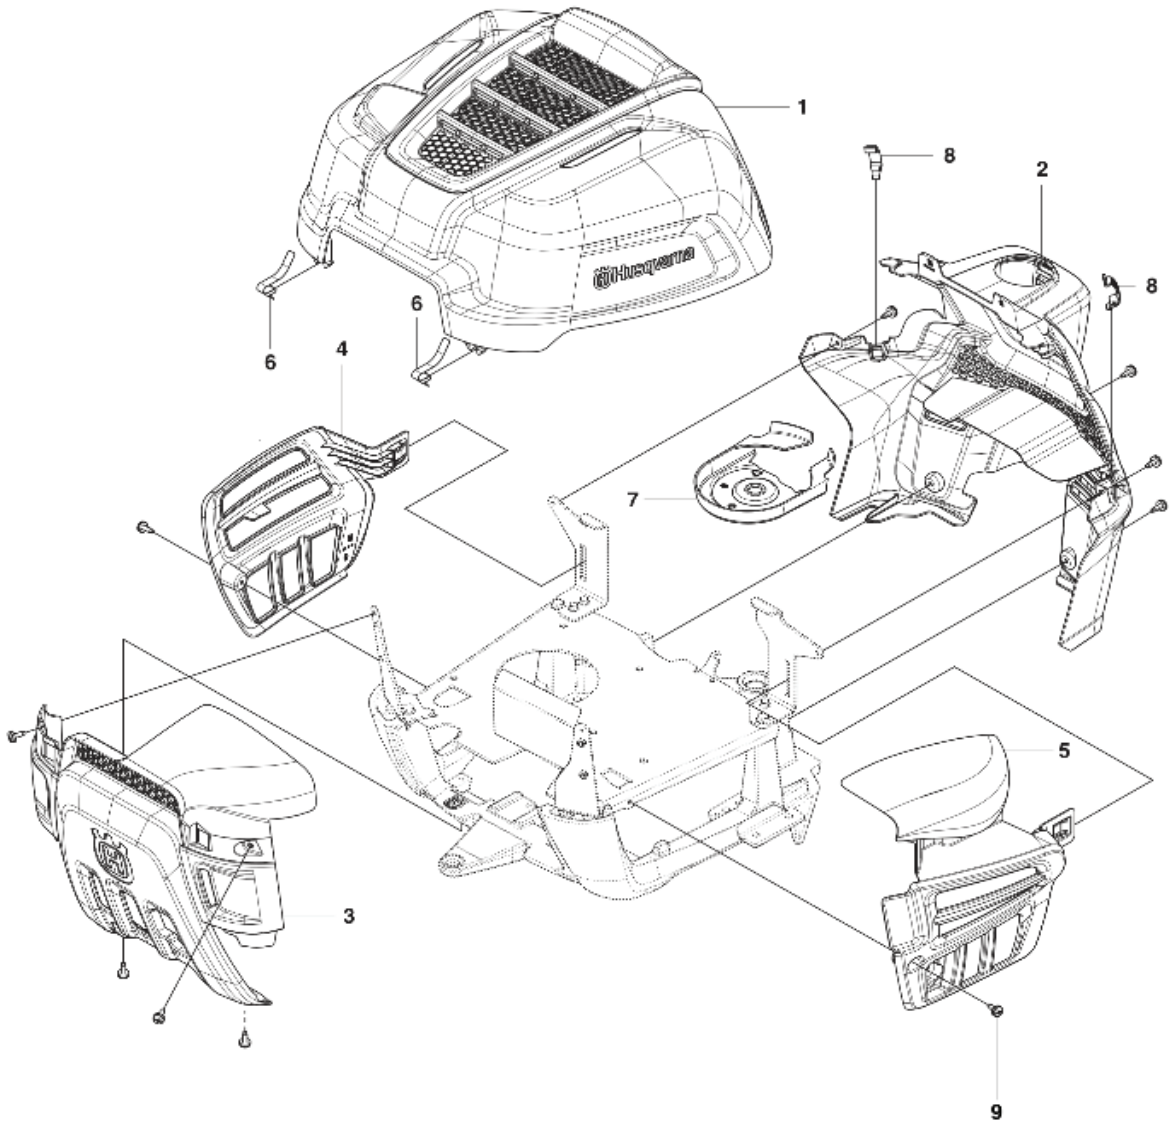

COVER - 1

REF.	ART. NR	ARTIKELBESKRIVNING	ANMÄRKNING	KIT
1	581613802	KÅPA		1
2	581613401	KÅPA		1
3	581614101	KÅPA		1
4	581614201	KÅPA		1
5	598799201	KÅPA		1
6	584926701	FJÄDER		2
7	522508101	KÅPA		1
8	503894703	SNÄPPE		2
9	544400501	SCREW		8