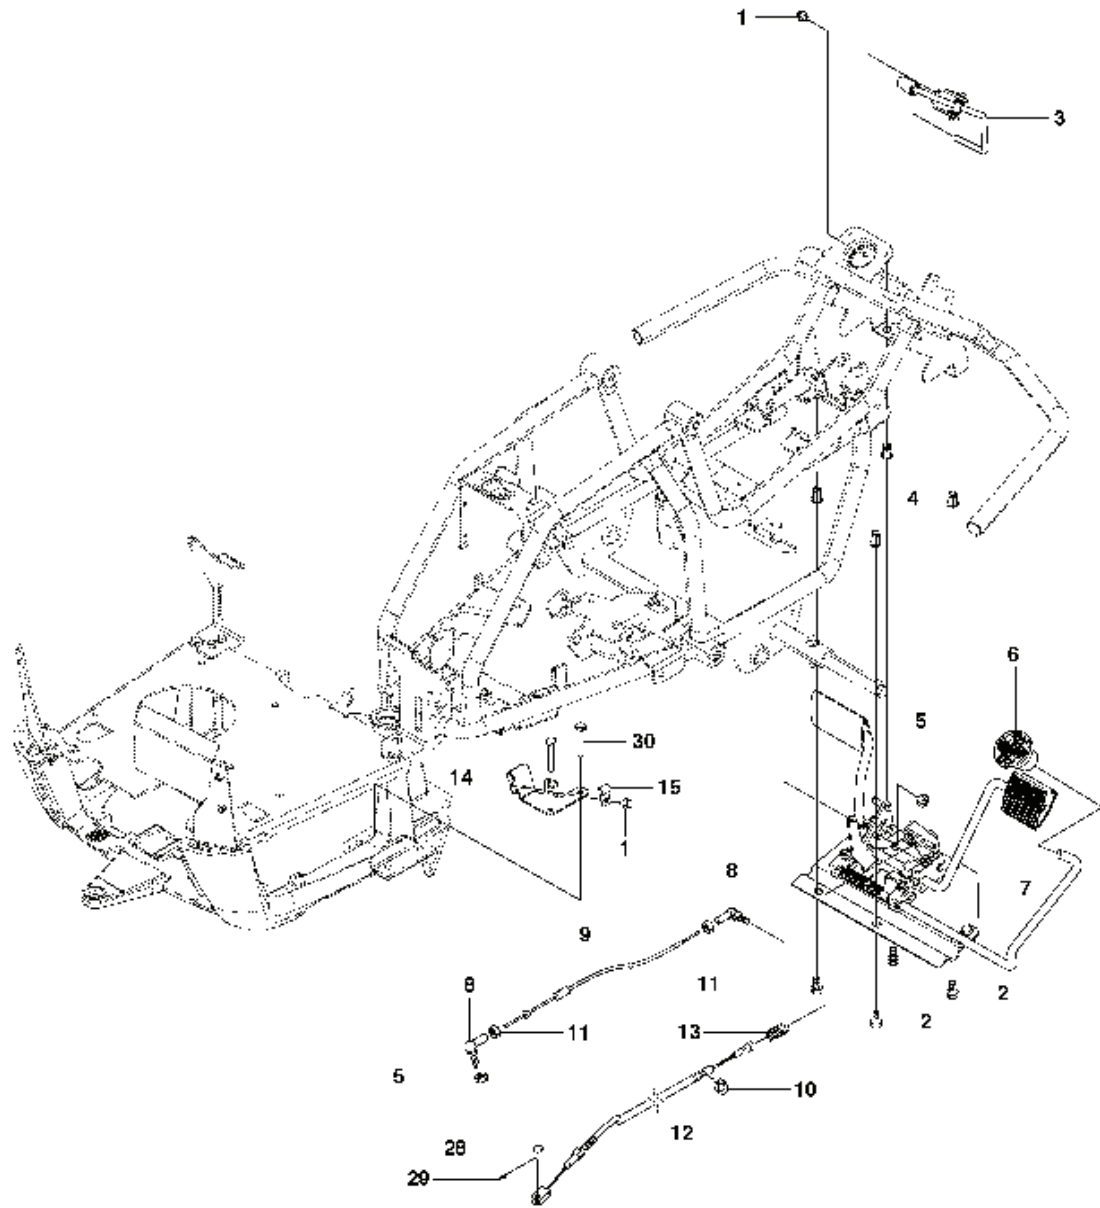

CHASSIS - 2

REF.	ART. NR	ARTIKELBESKRIVNING	ANMÄRKNING	KIT
1	584833002	REDSKAPSRAM		1
2	506895801	COLLAR SCREW		2

COVER - 9

REF.	ART. NR	ARTIKELBESKRIVNING	ANMÄRKNING	KIT
1	575839201	KÅPA		1
2	525477801	BATTERILÅDA		1
3	521889101	FOOT PLATE		1
4	521889201	FOOT PLATE		1
5	522601801	KÅPA		1
6	521890701	KÅPA		1
7	521889301	KONTROLLPANEL		1
8	522601901	KÅPA		1
9	522602001	KÅPA		1
10	525477901	KÅPA		1
11	525396101	KÅPA		1
12	721680251	SPRING COTTER		1
13	535429101	SPRING NUT		2
14	544400501	SCREW		20
15	575751401	KÅPA		1

DECALS

REF.	ART. NR	ARTIKELBESKRIVNING	ANMÄRKNING	KIT
1	574854803	DEKAL		1
2	575222702	DEKAL		1
3	581048205	DEKAL		1
4	577062001	DEKAL		1

CONTROLS - 2

PEDALS

REF.	ART. NR	ARTIKELBESKRIVNING	ANMÄRKNING	KIT
1	725236461	SKRUV EHHFT		7
2	506570103	SKRUV EHHFM		5
3	523346001	SPÄRRHÅVARM		1
4	506916201	MUTTER		4
5	731231401	MUTTER (HEXAGON)		2
6	535473701	KNOPP		1
7	597935401	PEDALPLATTA KPL		1
8	506557301	KULLED		2
9	574411105	REGLAGEKABEL		1
10	735310920	SPÄRRYTARE		1
11	732211401	LOCK NUT		2
12	578360602	BROMSWIRE		1
13	575355201	FJÄDER		1
14	581663301	FÄSTE	For 967178401	1
14	597247901	WIRE FÄSTE	For 967178402	1
15	506566501	KLÄMMA		2
16	535478802	PEDALGUMMI		1
17	535478801	PEDALGUMMI		1
18	535481001	FÖRSTÄRKNINGSPLATTA		3
19	535480201	RULLE		1
20	535480701	FJÄDER		1
21	535480601	SKYDDSPLÅT		1
22	738210204	KULLAGER		1
23	535480901	LAGERSTÖD		5
24	544440701	NIT		2
25	574316101	BRYTARE		1
26	544415701	FÄSTE		1
27	535480801	LAGERSTÖD		4
28	721839901	CLEVIS PIN		1
29	721615201	SPLIT PIN		1
30	725236871	SKRUV EHHM		2