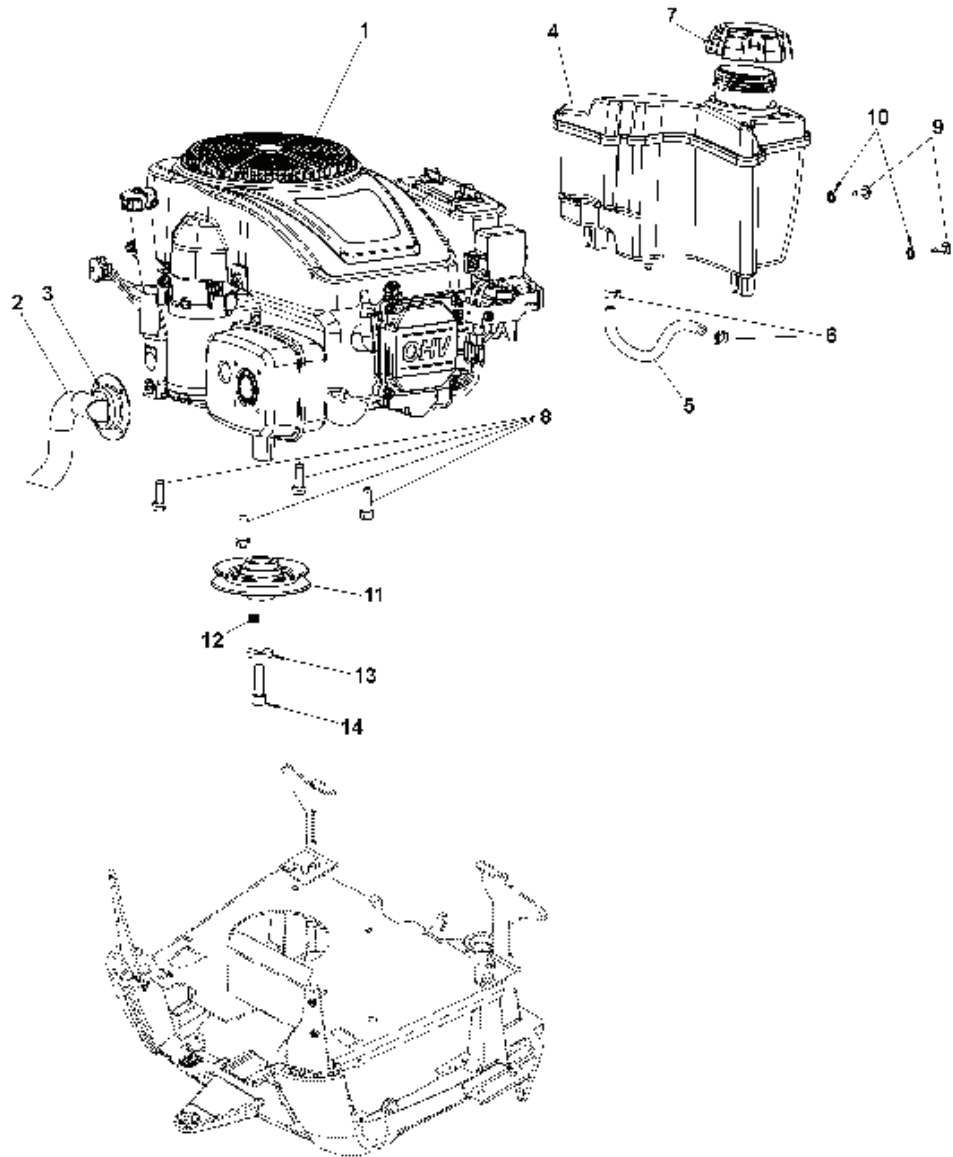

ENGINE
For 967178402

REF.	ART. NR	ARTIKELBESKRIVNING	ANMÄRKNING	KIT
1	529666001	MOTOR		1
3	502435201	SKRUV ITXPANTT		4
4	598505601	BRÄNSLETANK KPL		1
5	504800015	BRÄNSLESLANG		1
6	535469701	HOSE BRACE		2
7	584248702	FUEL CAP		1
8	532150406	BULT		4
9	544400401	SCREW		2
10	735216401	LÅSBRICKA		2
11	522827601	REMSKIVA		1
12	506555902	KIL		1
13	506597501	BRICKA		1
14	506556002	SCREW UNC		1