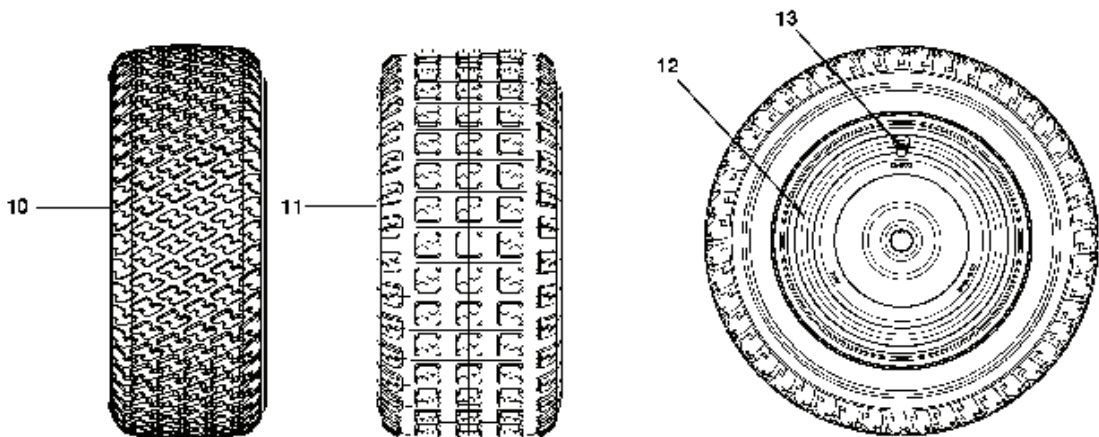

RESERVDELSKATALOG
: HUSQVARNA R 112C

Reservdelslista

RESERVDELSLISTA

CONTROLS - 1

REF.	ART. NR	ARTIKELBESKRIVNING	ANMÄRKNING	KIT
1	522505901	GASREGLAGE		1
2	506570104	SKRUV EHHFM		2
3	506889101	KNOPP		1
4	725246071	SKRUV EHHM		2
5	574369701	FÄSTE		1
6	575240301	PLÅT		1
7	506570103	SKRUV EHHFM		2
8	544301704	VAJER		1
9	506566501	KLÄMMA		1
10	725236461	SKRUV EHHFT		1

WHEELS & TIRES

REF.	ART. NR	ARTIKELBESKRIVNING	ANMÄRKNING	KIT
1	585358409	DISTANSHYLSA		2
2	575292701	DISTANSHYLSA		2
3	585358402	DISTANSHYLSA		4
4	506899001	SPÄRRYTARE		4
5	544353503	NAVKAPSEL		2
6	544353501	NAVKAPSEL		2
7	576885101	HJUL	Tyre tracks according to pos. 12	2
7	525584901	HJUL	Tyre tracks according to pos. 11	2
8	525584701	HJUL	Tyre tracks according to pos. 11	2
8	576885001	HJUL	Tyre tracks according to pos. 12	2
9	506504805	BRICKA		5
10	573981401	DÄCK		4
11	576949301	DÄCK		4
12	573981501	FÄLG	REAR	2
12	573981601	FÄLG	FRONT	2
13	506574301	VENTIL KPL		4