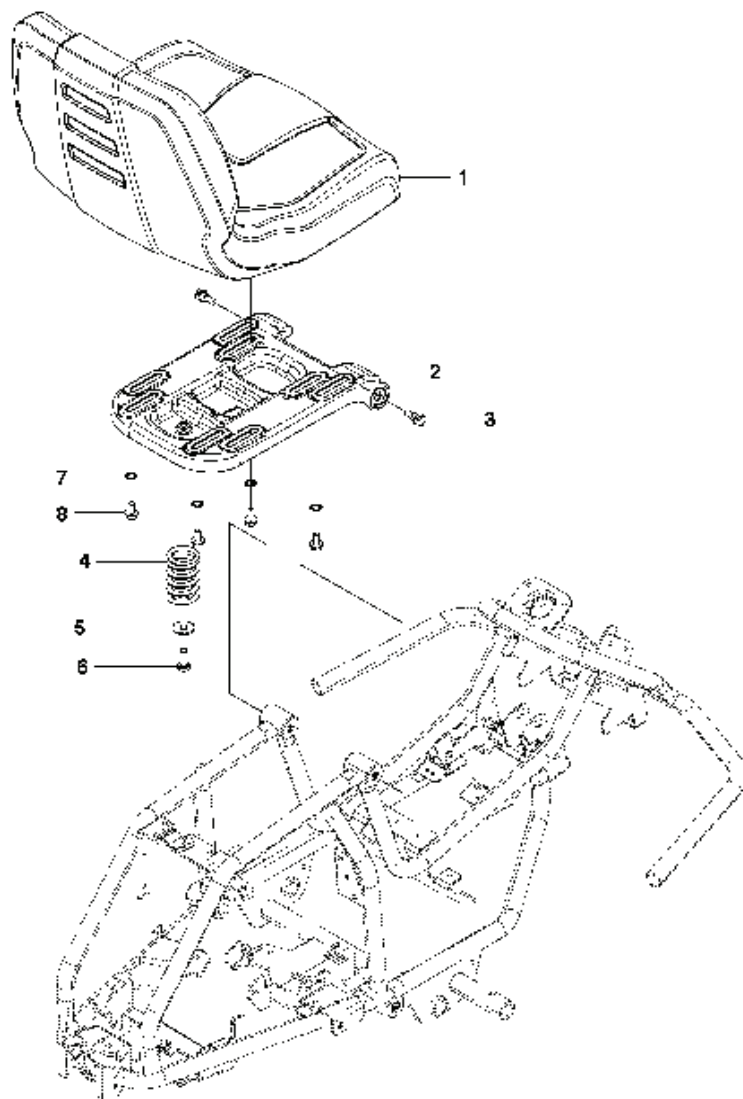

SEAT

REF.	ART. NR	ARTIKELBESKRIVNING	ANMÄRKNING	KIT
1	525814801	SÅTE		1
2	581041501	SÅTESFÄSTE		1
3	506597401	SKRUV EHHFM		2
4	506915301	TRYCKFJÄDER		1
5	734117441	BRICKA		1
6	725249371	SKRUV EHHM		1
7	735216400	LÅSBRICKA		4
8	506570103	SKRUV EHHFM		4