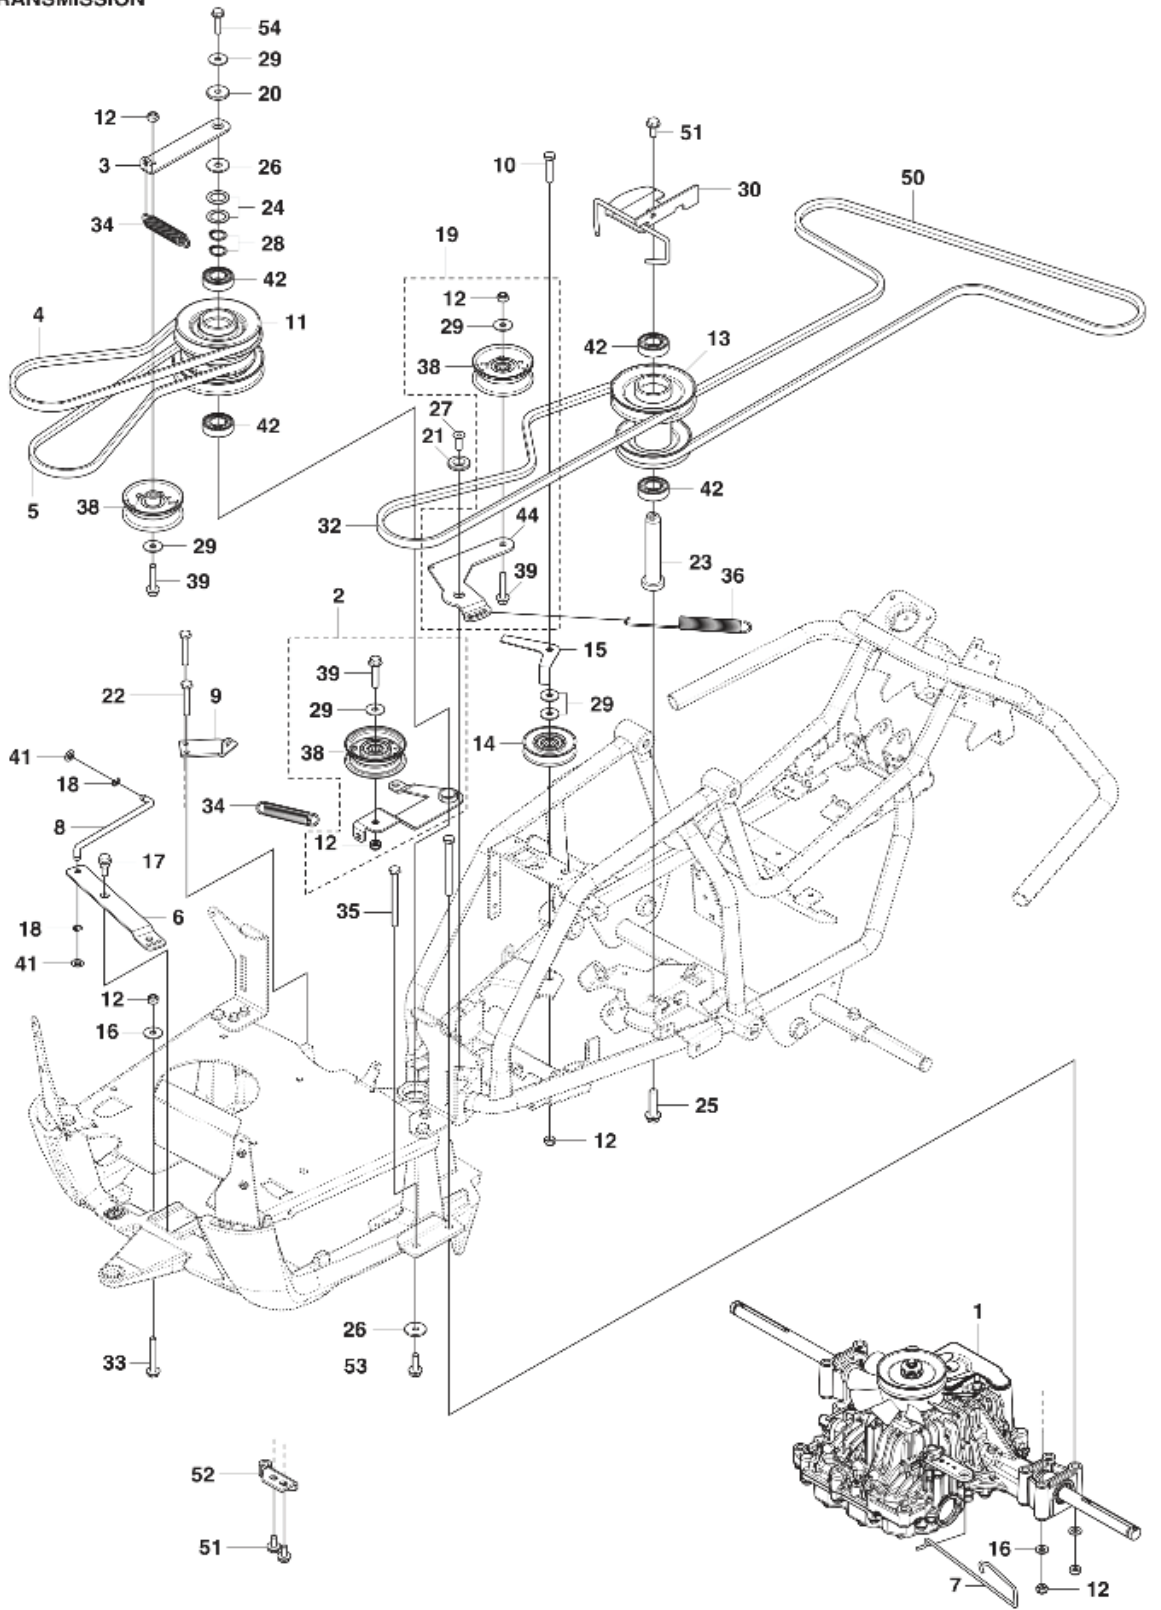

CHASSIS - 2

REF.	ART. NR	ARTIKELBESKRIVNING	ANMÄRKNING	KIT
1	584833002	REDSKAPSRAM		1
2	506895801	COLLAR SCREW		2

COVER - 9

REF.	ART. NR	ARTIKELBESKRIVNING	ANMÄRKNING	KIT
1	575839201	KÅPA		1
2	525477801	BATTERILÅDA		1
3	521889101	FOOT PLATE		1
4	521889201	FOOT PLATE		1
5	522601801	KÅPA		1
6	521890701	KÅPA		1
7	521889301	KONTROLLPANEL		1
8	522601901	KÅPA		1
9	522602001	KÅPA		1
10	525477901	KÅPA		1
11	525396101	KÅPA		1
12	721680251	SPRING COTTER		1
13	535429101	SPRING NUT		2
14	544400501	SCREW		20
15	575751401	KÅPA		1

TRANSMISSION

REF.	ART. NR	ARTIKELBESKRIVNING	ANMÄRKNING	KIT
1	597598301	TRANSMISSION		1
2	574411901	FÄSTE		1
3	522831601	FÄSTE		1
4	589561701	REM		1
5	589563101	REM		1
6	598506101	LÄNKARM		1
7	580374902	ARM		1
8	598506201	STÄNG		1
9	581638201	FÄSTE		1
10	725245751	SCREW		1
11	525403901	REMSKIVA		1
12	732211801	LOCK NUT		5
13	574259501	REMSKIVA		1
14	506946901	REMSKIVA		1
15	577418501	FÄSTE		1
16	734116401	BRICKA		4
17	506597401	SKRUV EHHFM		1
18	735311020	SPÄRRYTARE		2
19	522603301	REMSPÄNNARE		1
20	574874101	BRICKA		1
21	581765201	BRICKA		1
22	725236871	SKRUV EHHM		2
23	574259801	AXEL		1
24	506504805	BRICKA		2
25	506675402	SKRUV EHHFM		1
26	544221601	BRICKA		1
27	725645301	SKRUV IHCSFM		1
28	735312200	SPÄRRING		2
29	734116441	BRICKA		4
30	585295701	REMSTYRARE		1
32	589532801	REM		1
33	506570107	SKRUV EHHFM		1
34	574506101	FJÄDER		2
35	504628201	SKRUV EHHM		4
36	575567202	FJÄDER		1
38	539919078	REMSKIVA		3
39	725245951	SKRUV EHHM		3
41	735585201	BRICKA		2
42	738210404	KULLAGER		4
44	522602901	REMSPÄNNARE		1
50	589531401	REM		1
51	506570103	SKRUV EHHFM		3
53	577216501	SCREW		1
54	506570106	SKRUV EHHFM		1
55	725246151	SKRUV EHHM		1
56	597984301	FÄSTE		1
57	725249571	SKRUV EHHM		1