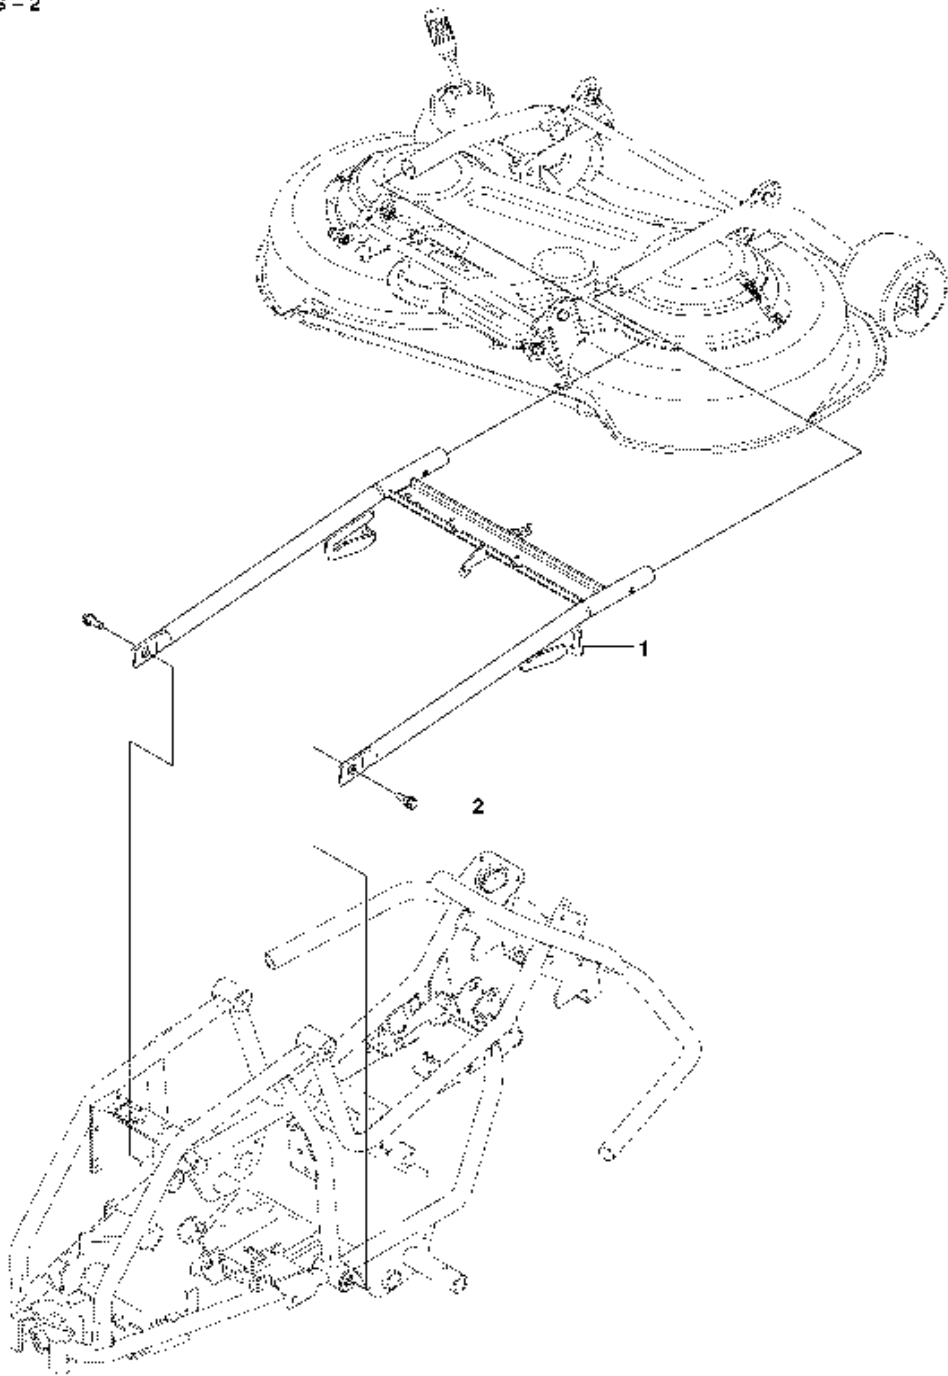

RESERVDELSKATALOG
: HUSQVARNA R 112C

Reservdelslista

RESERVDELSLISTA

CONTROLS - 1

REF.	ART. NR	ARTIKELBESKRIVNING	ANMÄRKNING	KIT
1	522505901	GASREGLAGE		1
2	506570104	SKRUV EHHFM		2
3	506889101	KNOPP		1
4	725246071	SKRUV EHHM		2
5	574369701	FÄSTE		1
6	575240301	PLÅT		1
7	506570103	SKRUV EHHFM		2
8	544301704	VAJER		1
9	506566501	KLÄMMA		1
10	725236461	SKRUV EHHFT		1

WHEELS & TIRES

REF.	ART. NR	ARTIKELBESKRIVNING	ANMÄRKNING	KIT
1	585358409	DISTANSHYLSA		2
2	575292701	DISTANSHYLSA		2
3	585358402	DISTANSHYLSA		4
4	506899001	SPÄRRYTARE		4
5	544353503	NAVKAPSEL		2
6	544353501	NAVKAPSEL		2
7	576885101	HJUL	Tyre tracks according to pos. 12	2
7	525584901	HJUL	Tyre tracks according to pos. 11	2
8	525584701	HJUL	Tyre tracks according to pos. 11	2
8	576885001	HJUL	Tyre tracks according to pos. 12	2
9	506504805	BRICKA		5
10	573981401	DÄCK		4
11	576949301	DÄCK		4
12	573981501	FÄLG	REAR	2
12	573981601	FÄLG	FRONT	2
13	506574301	VENTIL KPL		4

CHASSIS - 2

REF.	ART. NR	ARTIKELBESKRIVNING	ANMÄRKNING	KIT
1	584833002	REDSKAPSRAM		1
2	506895801	COLLAR SCREW		2

COVER - 9

REF.	ART. NR	ARTIKELBESKRIVNING	ANMÄRKNING	KIT
1	575839201	KÅPA		1
2	525477801	BATTERILÅDA		1
3	521889101	FOOT PLATE		1
4	521889201	FOOT PLATE		1
5	522601801	KÅPA		1
6	521890701	KÅPA		1
7	521889301	KONTROLLPANEL		1
8	522601901	KÅPA		1
9	522602001	KÅPA		1
10	525477901	KÅPA		1
11	525396101	KÅPA		1
12	721680251	SPRING COTTER		1
13	535429101	SPRING NUT		2
14	544400501	SCREW		20
15	575751401	KÅPA		1