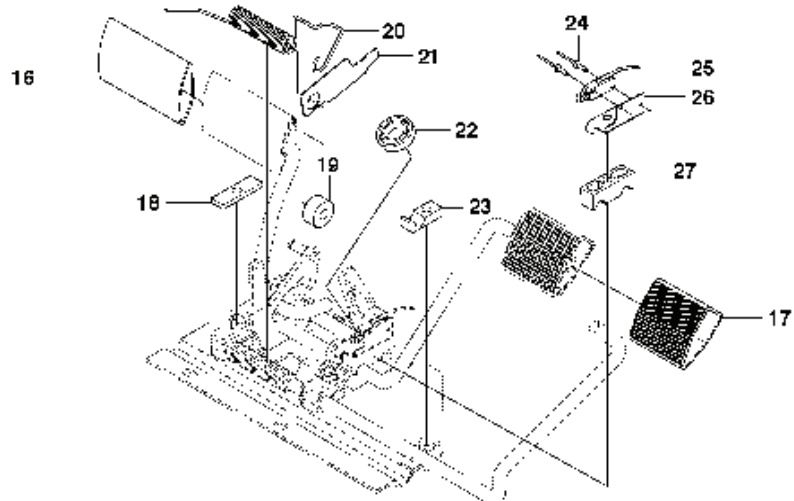

DECALS

REF.	ART. NR	ARTIKELBESKRIVNING	ANMÄRKNING	KIT
1	574854803	DEKAL		1
2	575222702	DEKAL		1
3	581048205	DEKAL		1
4	577062001	DEKAL		1

CONTROLS - 2

PEDALS

REF.	ART. NR	ARTIKELBESKRIVNING	ANMÄRKNING	KIT
1	725236461	SKRUV EHHFT		7
2	506570103	SKRUV EHHFM		5
3	523346001	SPÄRRHÅVARM		1
4	506916201	MUTTER		4
5	731231401	MUTTER (HEXAGON)		2
6	535473701	KNOPP		1
7	597935401	PEDALPLATTA KPL		1
8	506557301	KULLED		2
9	574411105	REGLAGEKABEL		1
10	735310920	SPÄRRYTARE		1
11	732211401	LOCK NUT		2
12	578360602	BROMSWIRE		1
13	575355201	FJÄDER		1
14	581663301	FÄSTE	For 967178401	1
14	597247901	WIRE FÄSTE	For 967178402	1
15	506566501	KLÄMMA		2
16	535478802	PEDALGUMMI		1
17	535478801	PEDALGUMMI		1
18	535481001	FÖRSTÄRKNINGSPLATTA		3
19	535480201	RULLE		1
20	535480701	FJÄDER		1
21	535480601	SKYDDSPLÅT		1
22	738210204	KULLAGER		1
23	535480901	LAGERSTÖD		5
24	544440701	NIT		2
25	574316101	BRYTARE		1
26	544415701	FÄSTE		1
27	535480801	LAGERSTÖD		4
28	721839901	CLEVIS PIN		1
29	721615201	SPLIT PIN		1
30	725236871	SKRUV EHHM		2