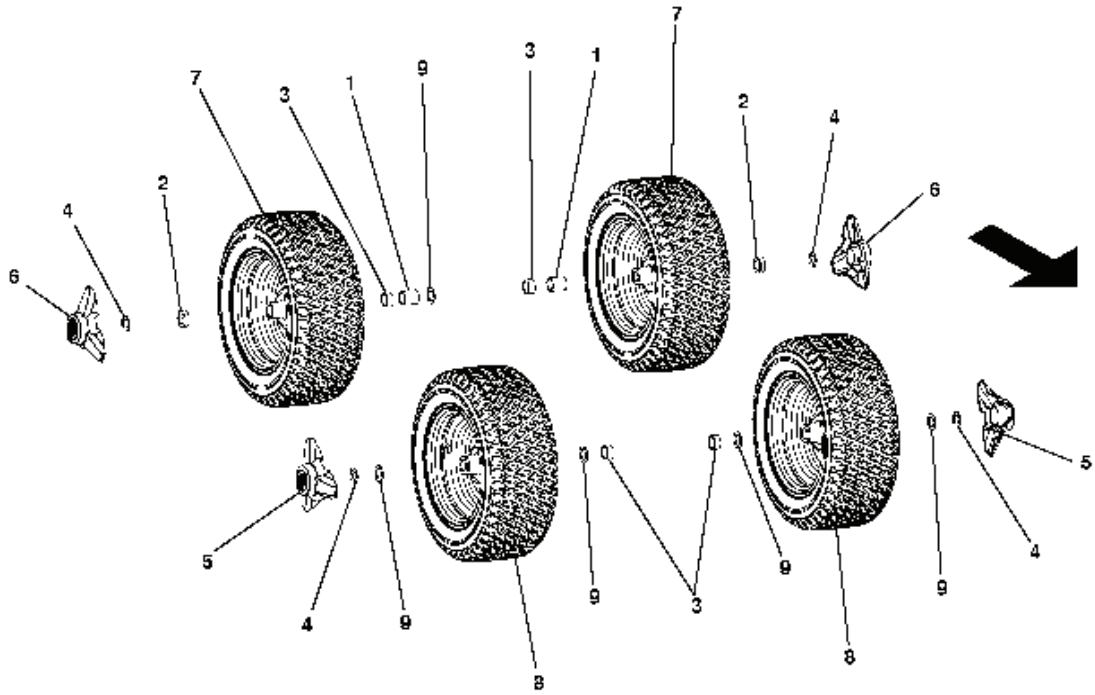

RESERVDELSKATALOG
: HUSQVARNA R 112C

Reservdelslista

RESERVDELSLISTA

CONTROLS - 1

REF.	ART. NR	ARTIKELBESKRIVNING	ANMÄRKNING	KIT
1	522505901	GASREGLAGE		1
2	506570104	SKRUV EHHFM		2
3	506889101	KNOPP		1
4	725246071	SKRUV EHHM		2
5	574369701	FÄSTE		1
6	575240301	PLÅT		1
7	506570103	SKRUV EHHFM		2
8	544301704	VAJER		1
9	506566501	KLÄMMA		1
10	725236461	SKRUV EHHFT		1

WHEELS & TIRES

REF.	ART. NR	ARTIKELBESKRIVNING	ANMÄRKNING	KIT
1	585358409	DISTANSHYLSA		2
2	575292701	DISTANSHYLSA		2
3	585358402	DISTANSHYLSA		4
4	506899001	SPÄRRYTARE		4
5	544353503	NAVKAPSEL		2
6	544353501	NAVKAPSEL		2
7	576885101	HJUL	Tyre tracks according to pos. 12	2
7	525584901	HJUL	Tyre tracks according to pos. 11	2
8	525584701	HJUL	Tyre tracks according to pos. 11	2
8	576885001	HJUL	Tyre tracks according to pos. 12	2
9	506504805	BRICKA		5
10	573981401	DÄCK		4
11	576949301	DÄCK		4
12	573981501	FÄLG	REAR	2
12	573981601	FÄLG	FRONT	2
13	506574301	VENTIL KPL		4