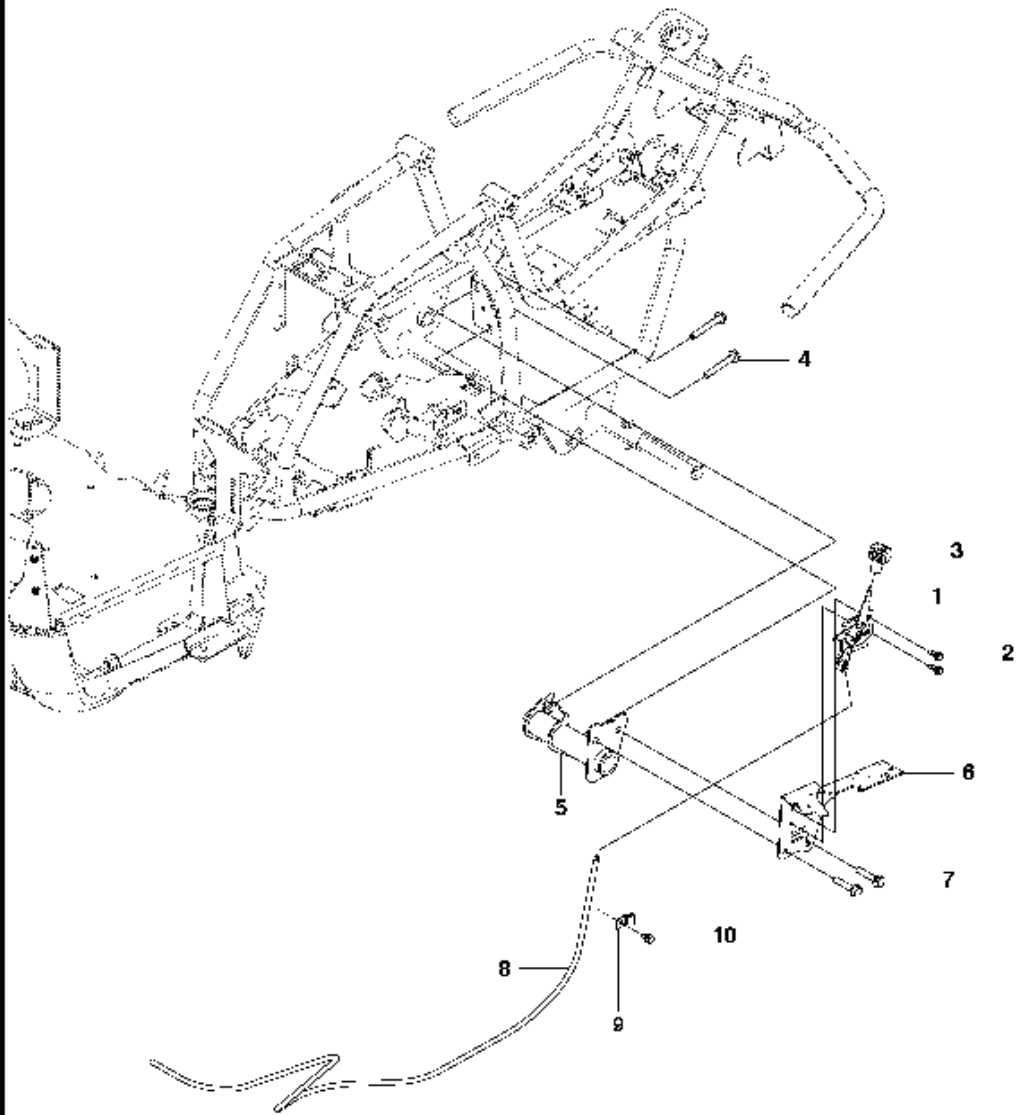

RESERVDELSKATALOG
: HUSQVARNA R 112C

Reservdelslista

RESERVDELSLISTA

CONTROLS - 1

REF.	ART. NR	ARTIKELBESKRIVNING	ANMÄRKNING	KIT
1	522505901	GASREGLAGE		1
2	506570104	SKRUV EHHFM		2
3	506889101	KNOPP		1
4	725246071	SKRUV EHHM		2
5	574369701	FÄSTE		1
6	575240301	PLÅT		1
7	506570103	SKRUV EHHFM		2
8	544301704	VAJER		1
9	506566501	KLÄMMA		1
10	725236461	SKRUV EHHFT		1

WHEELS & TIRES

REF.	ART. NR	ARTIKELBESKRIVNING	ANMÄRKNING	KIT
1	585358409	DISTANSHYLSA		2
2	575292701	DISTANSHYLSA		2
3	585358402	DISTANSHYLSA		4
4	506899001	SPÄRRYTARE		4
5	544353503	NAVKAPSEL		2
6	544353501	NAVKAPSEL		2
7	576885101	HJUL	Tyre tracks according to pos. 12	2
7	525584901	HJUL	Tyre tracks according to pos. 11	2
8	525584701	HJUL	Tyre tracks according to pos. 11	2
8	576885001	HJUL	Tyre tracks according to pos. 12	2
9	506504805	BRICKA		5
10	573981401	DÄCK		4
11	576949301	DÄCK		4
12	573981501	FÄLG	REAR	2
12	573981601	FÄLG	FRONT	2
13	506574301	VENTIL KPL		4

CHASSIS - 2

REF.	ART. NR	ARTIKELBESKRIVNING	ANMÄRKNING	KIT
1	584833002	REDSKAPSRAM		1
2	506895801	COLLAR SCREW		2

COVER - 9

REF.	ART. NR	ARTIKELBESKRIVNING	ANMÄRKNING	KIT
1	575839201	KÅPA		1
2	525477801	BATTERILÅDA		1
3	521889101	FOOT PLATE		1
4	521889201	FOOT PLATE		1
5	522601801	KÅPA		1
6	521890701	KÅPA		1
7	521889301	KONTROLLPANEL		1
8	522601901	KÅPA		1
9	522602001	KÅPA		1
10	525477901	KÅPA		1
11	525396101	KÅPA		1
12	721680251	SPRING COTTER		1
13	535429101	SPRING NUT		2
14	544400501	SCREW		20
15	575751401	KÅPA		1