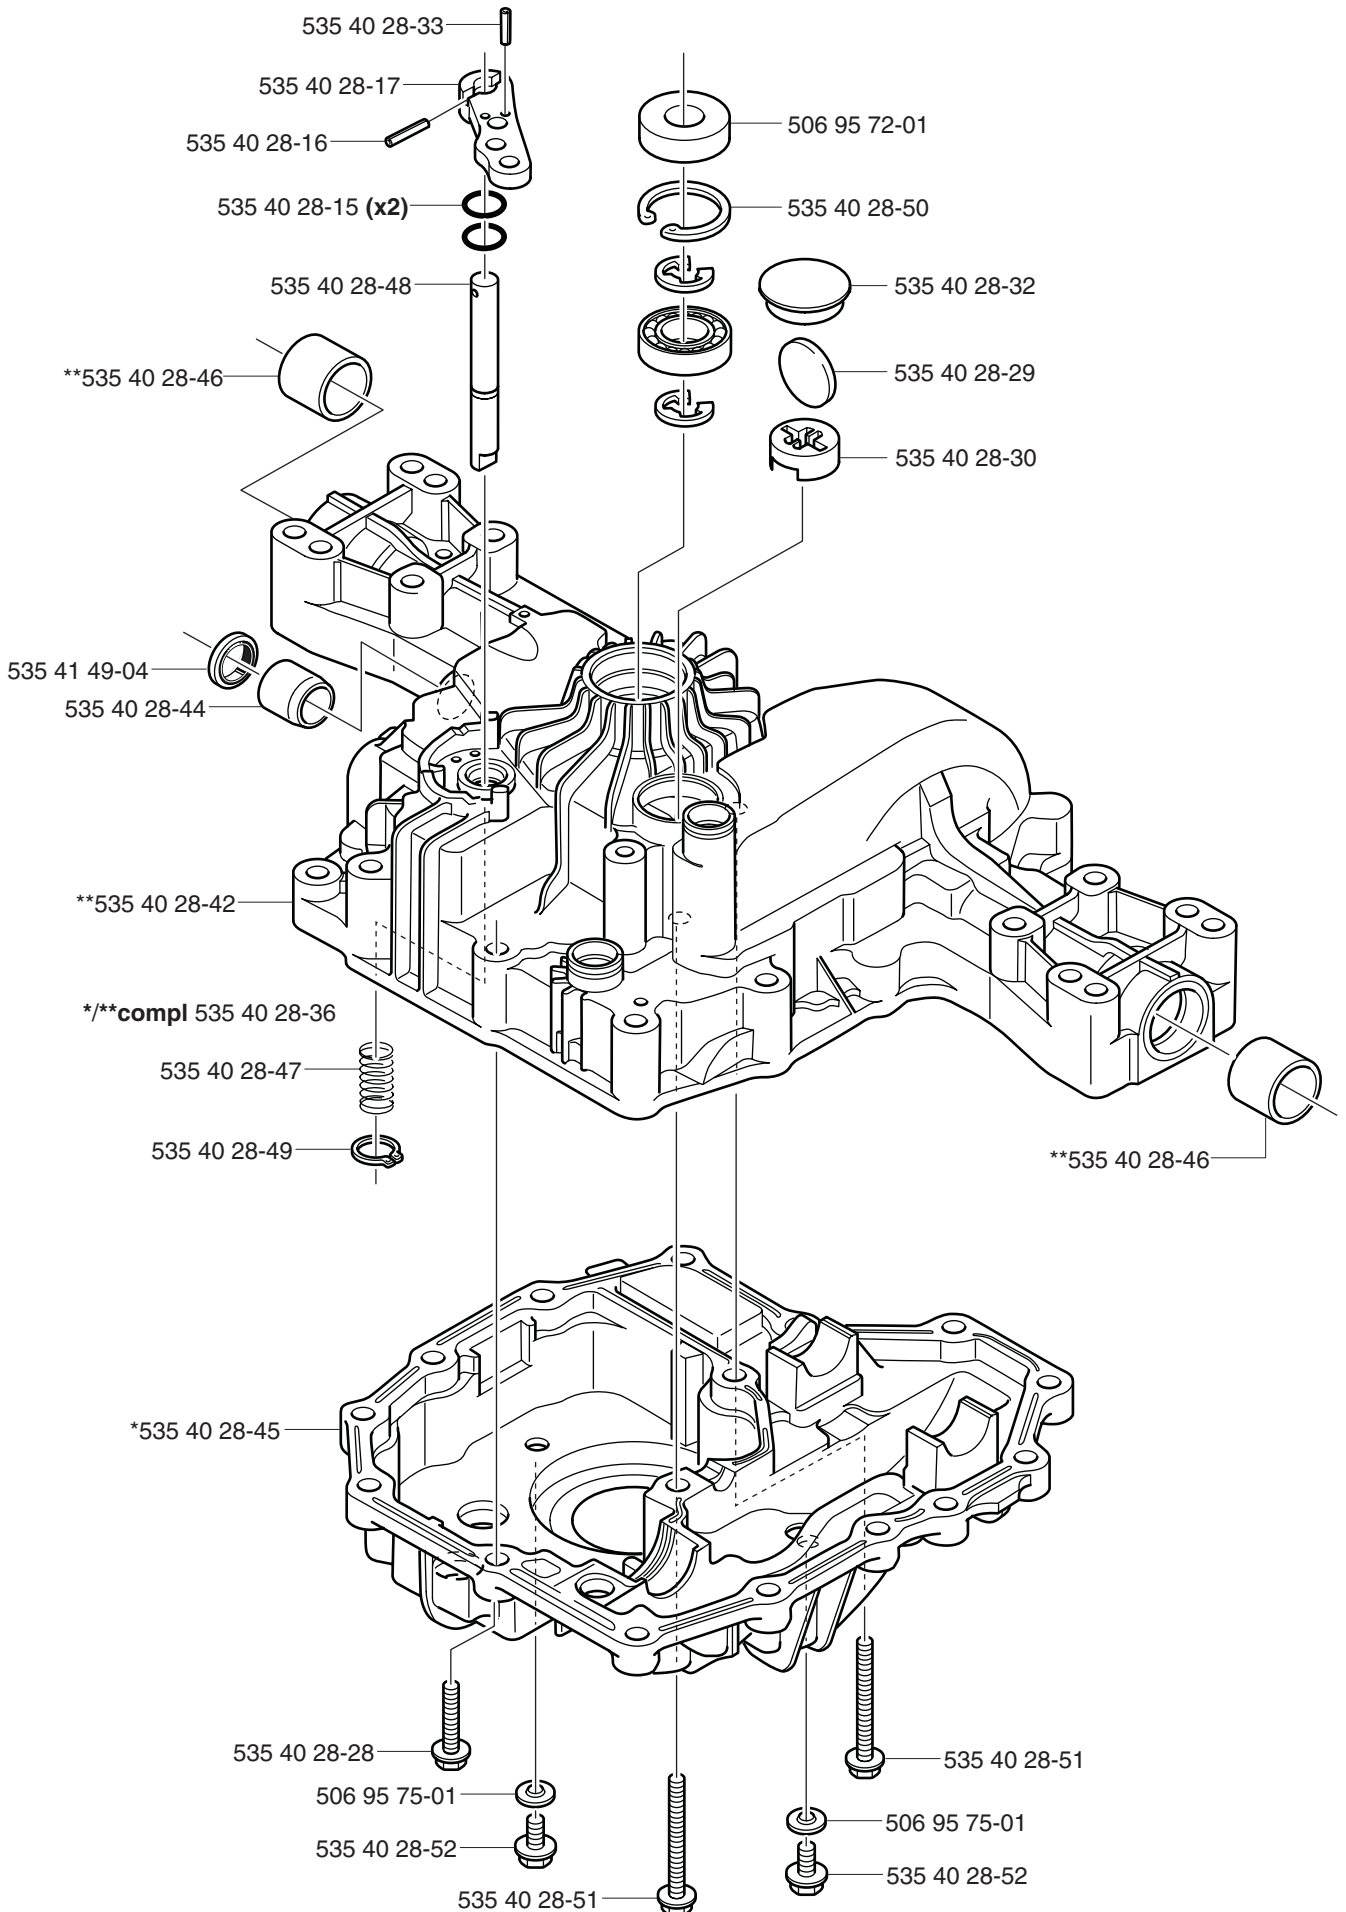

Transmission K46

Spare parts

Ersatzteile

Pièces détachées

Reserve onderdelen

Repuestos

Reservdelar

A *compl 535 40 28-34

K46

B

*compl 535 40 28-53

C

D

*compl 535 40 28-74

E

F