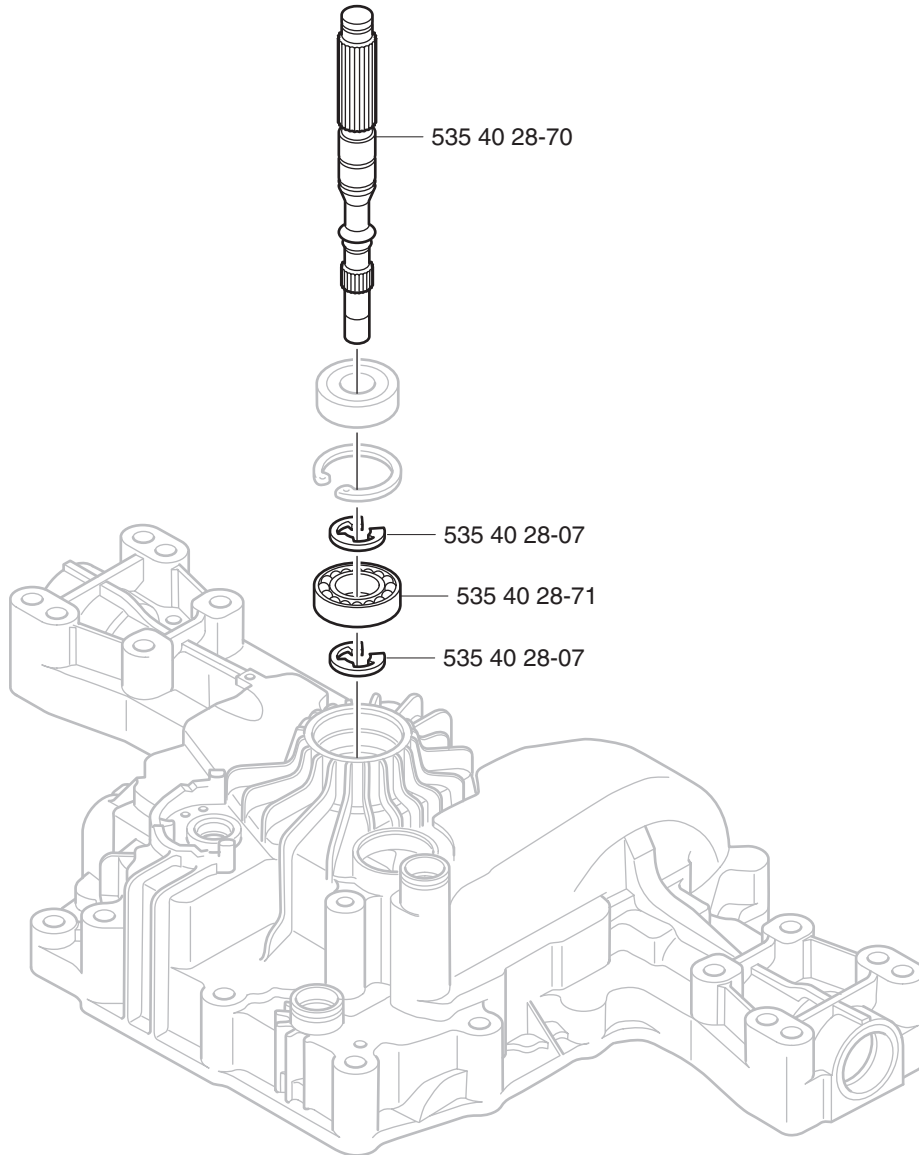

Transmission K46

Spare parts

Ersatzteile

Pièces détachées

Reserve onderdelen

Repuestos

Reservdelar

A *compl 535 40 28-34

K46

B

*compl 535 40 28-53

C

D

*compl 535 40 28-74

E

F