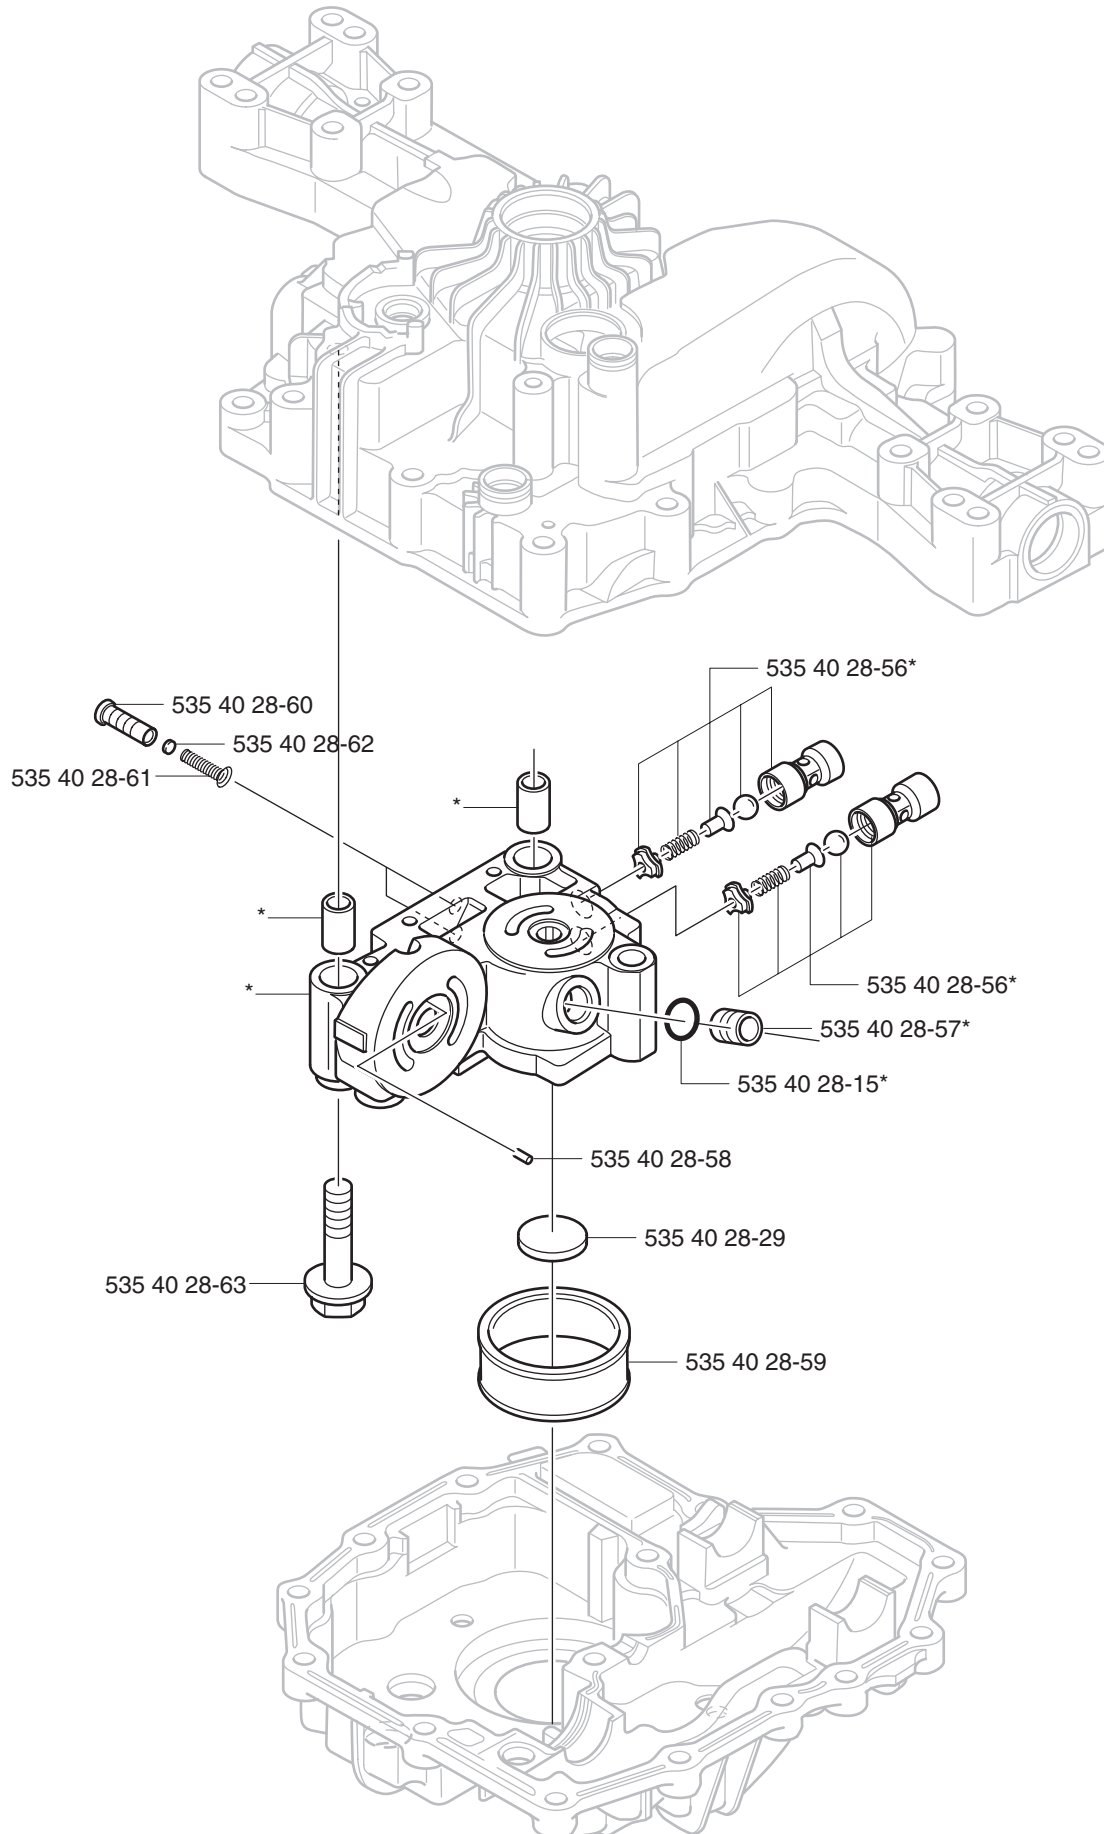

Transmission K46

Spare parts

Ersatzteile

Pièces détachées

Reserve onderdelen

Repuestos

Reservdelar

A *compl 535 40 28-34

K46

B

*compl 535 40 28-53

C

D

*compl 535 40 28-74

E

F