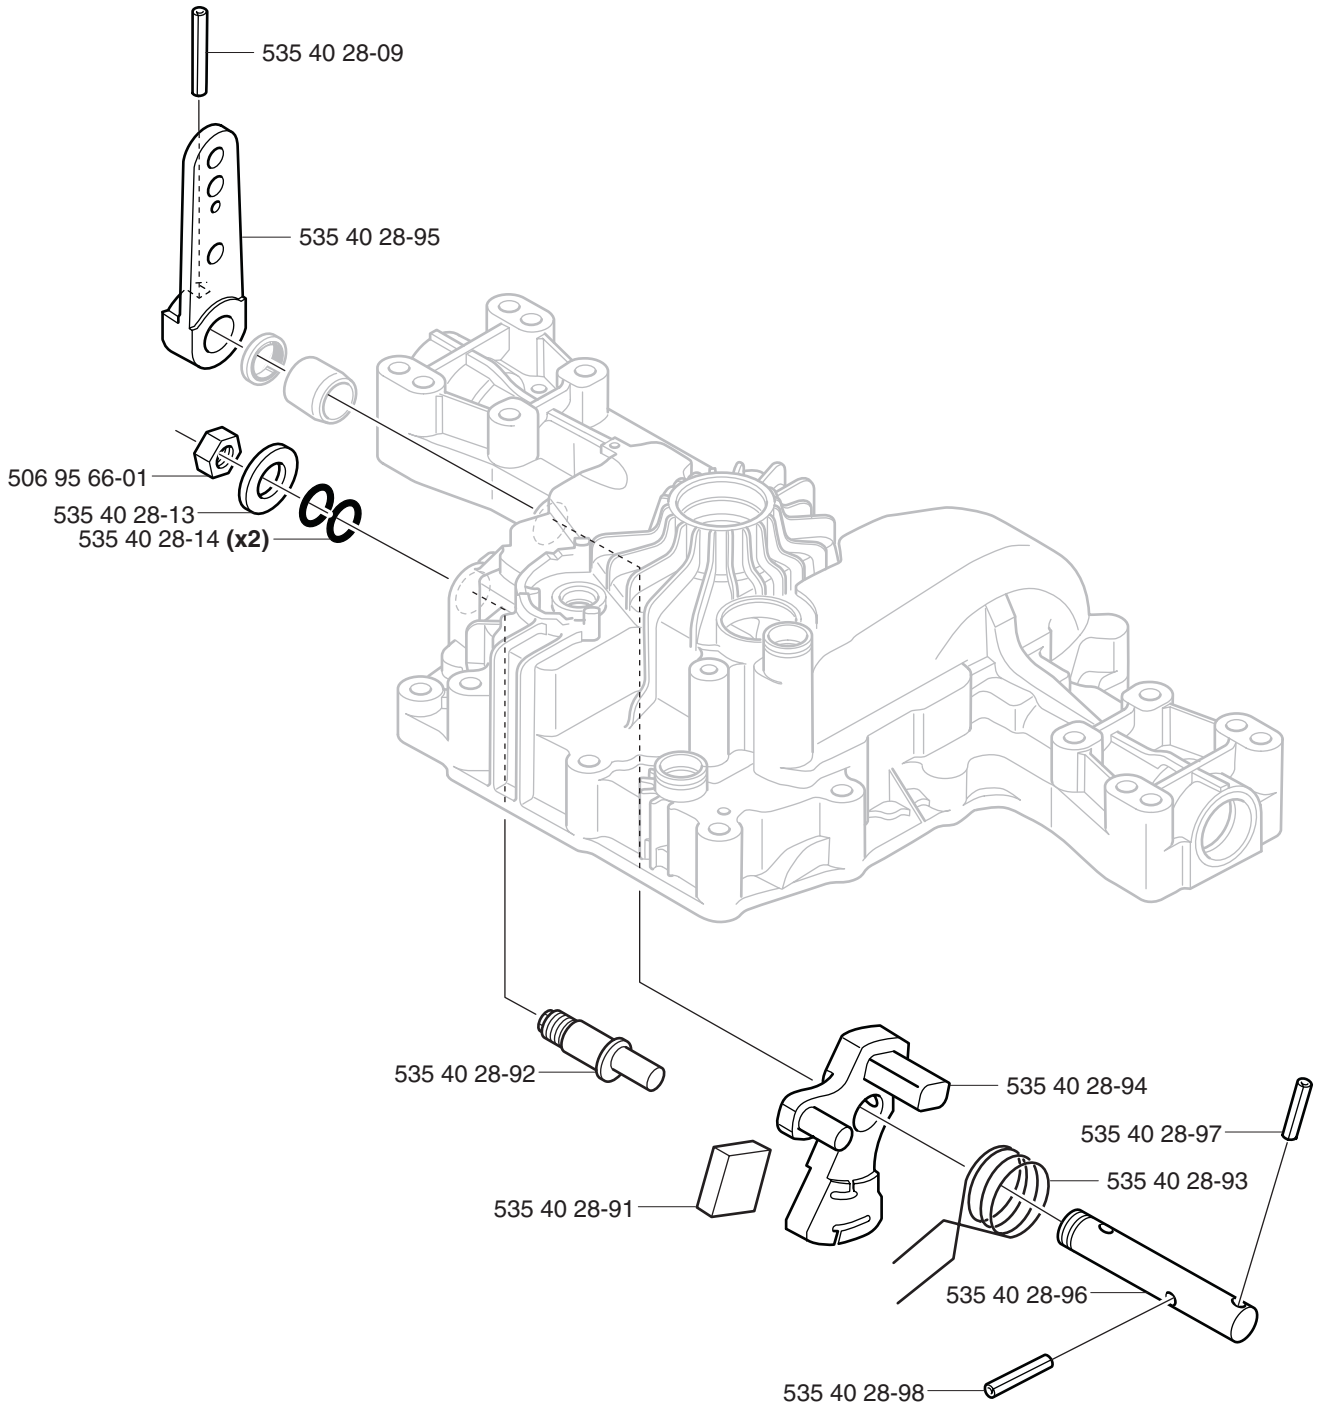

Transmission K46

Spare parts

Ersatzteile

Pièces détachées

Reserve onderdelen

Repuestos

Reservdelar

A *compl 535 40 28-34

K46

B

*compl 535 40 28-53

C

D

*compl 535 40 28-74

E

F