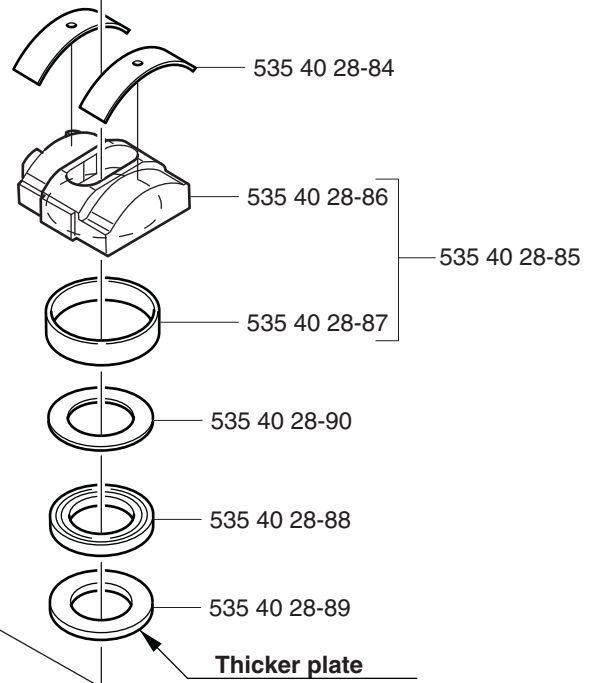

Transmission K46

Spare parts

Ersatzteile

Pièces détachées

Reserve onderdelen

Repuestos

Reservdelar

A *compl 535 40 28-34

K46

B

*compl 535 40 28-53

C

D

*compl 535 40 28-74

E

F