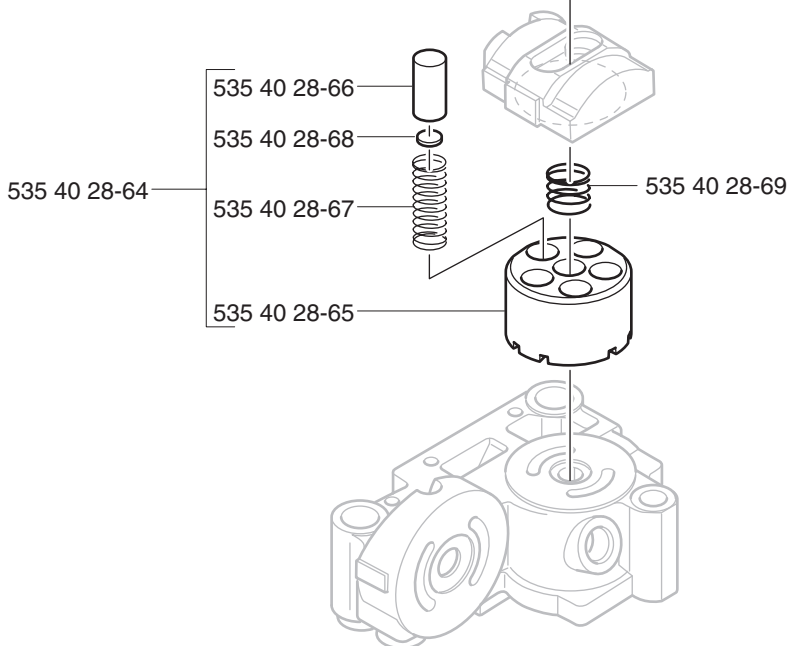

Transmission K46

Spare parts

Ersatzteile

Pièces détachées

Reserve onderdelen

Repuestos

Reservdelar

A *compl 535 40 28-34

K46

B

*compl 535 40 28-53

C

D

*compl 535 40 28-74

E

F