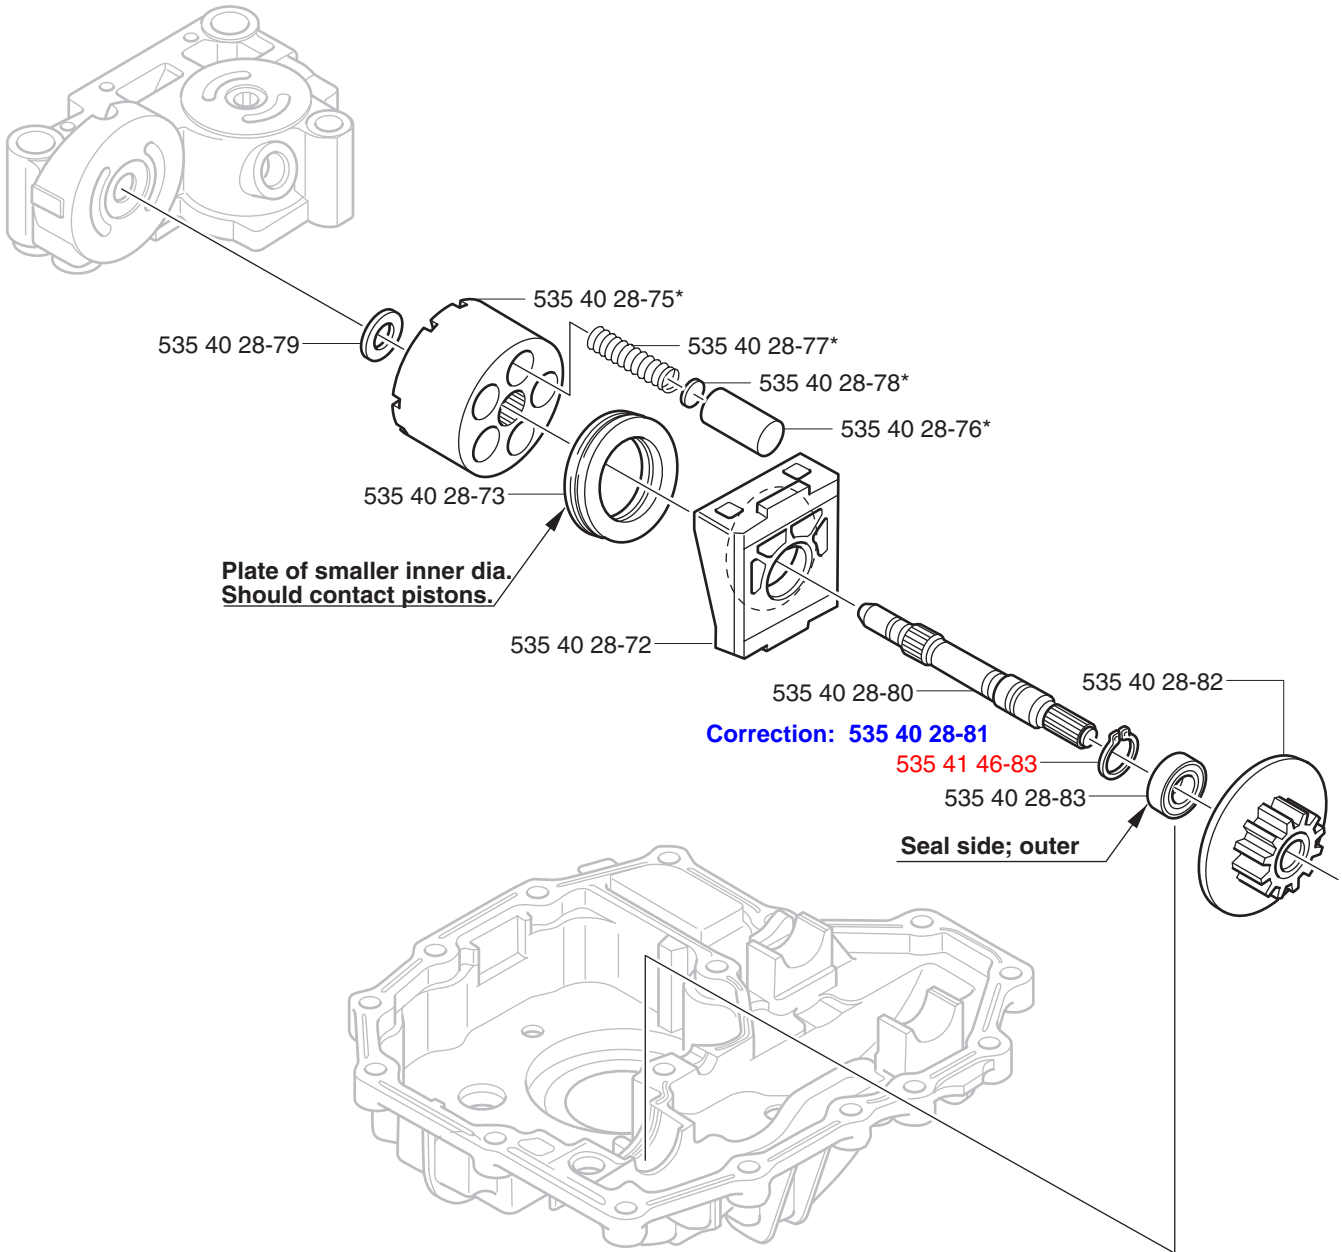

Transmission K46

Spare parts

Ersatzteile

Pièces détachées

Reserve onderdelen

Repuestos

Reservdelar

A *compl 535 40 28-34

K46

B

*compl 535 40 28-53

C

D

*compl 535 40 28-74

E

F