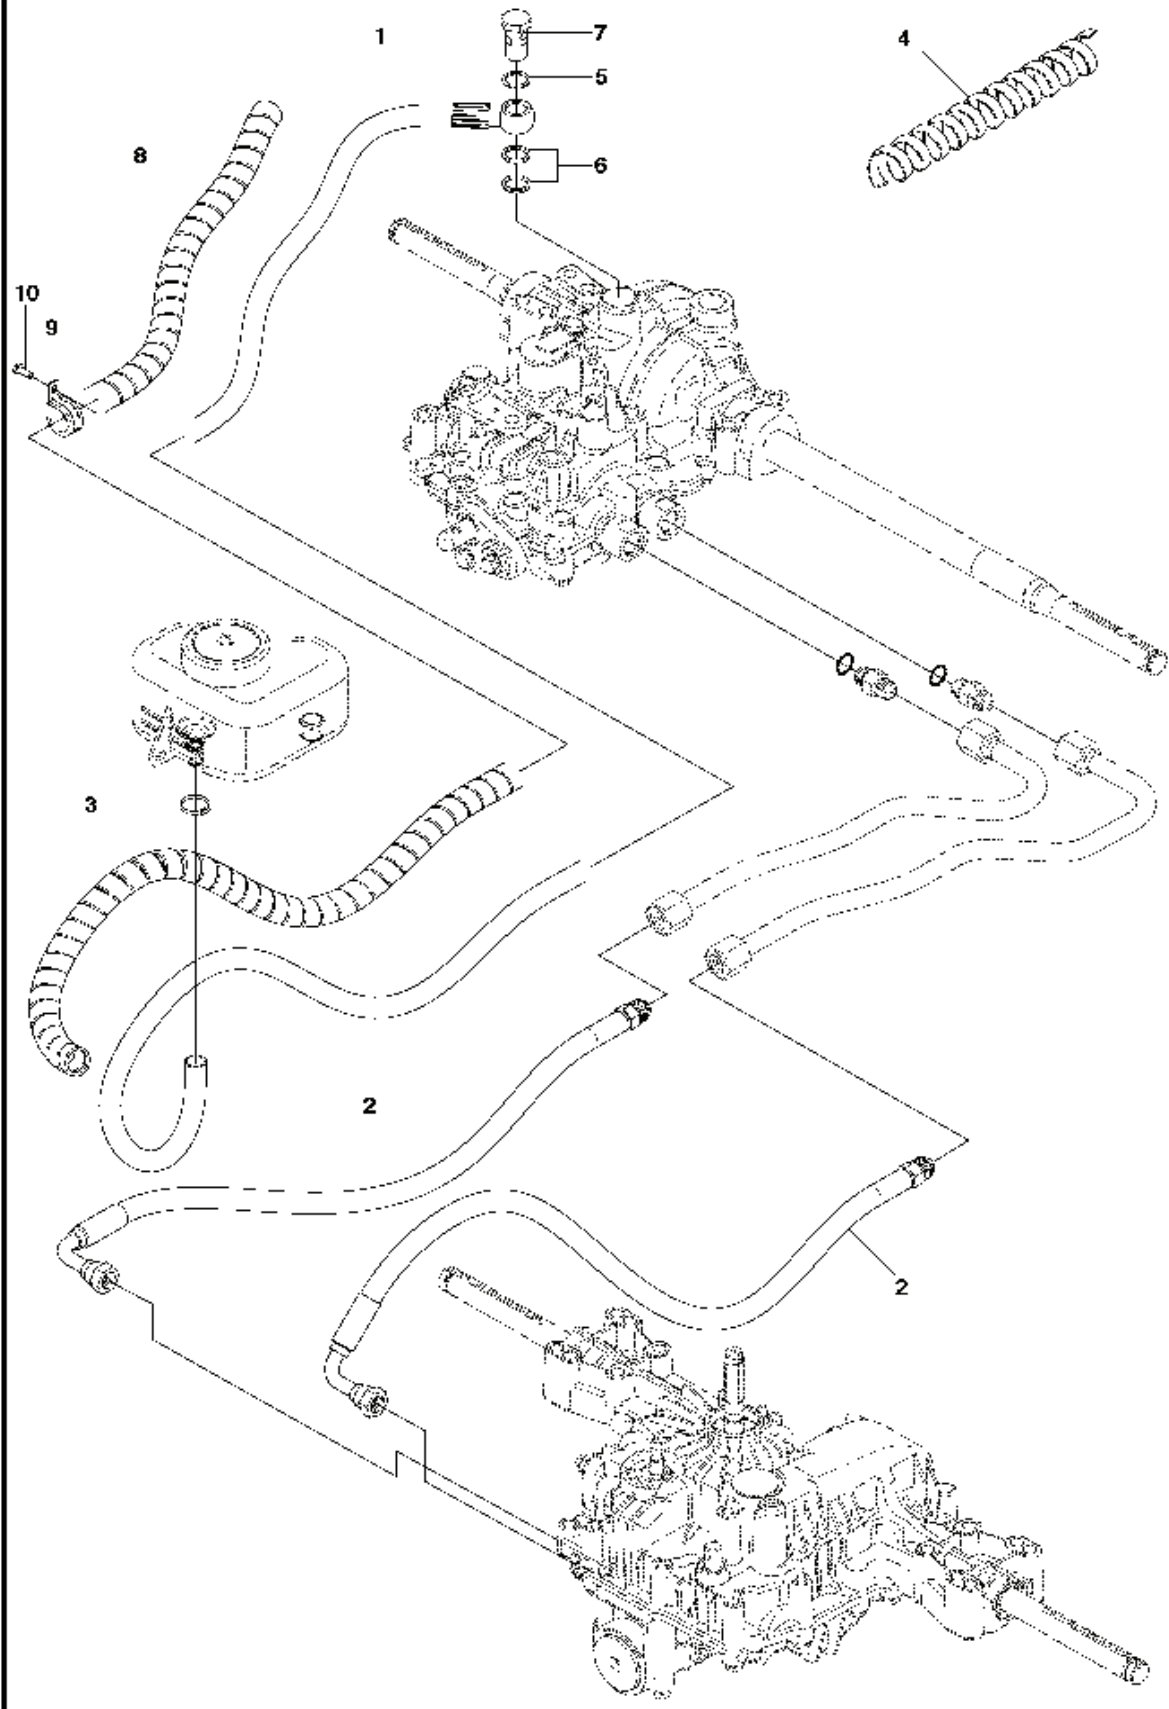

CHASSIS, REAR 3

REF.	ART. NR	ARTIKELBESKRIVNING	ANMÄRKNING	KIT
1	578295003	HYDRAULSLANG		1
2	544456403	HYDRAULSLANG		2
3	599432701	SLANGKLÄMMA		1
4	544026601	SLANGSKYDD		1
5	544010001	PACKNING		1
6	544010003	PACKNING		2
7	544020501	RÖRKOPPLING		1
8	544026607	SLANGSKYDD		1
9	574531201	SLANGKLÄMMA		1
10	725236861	SKRUV EHHFT		1