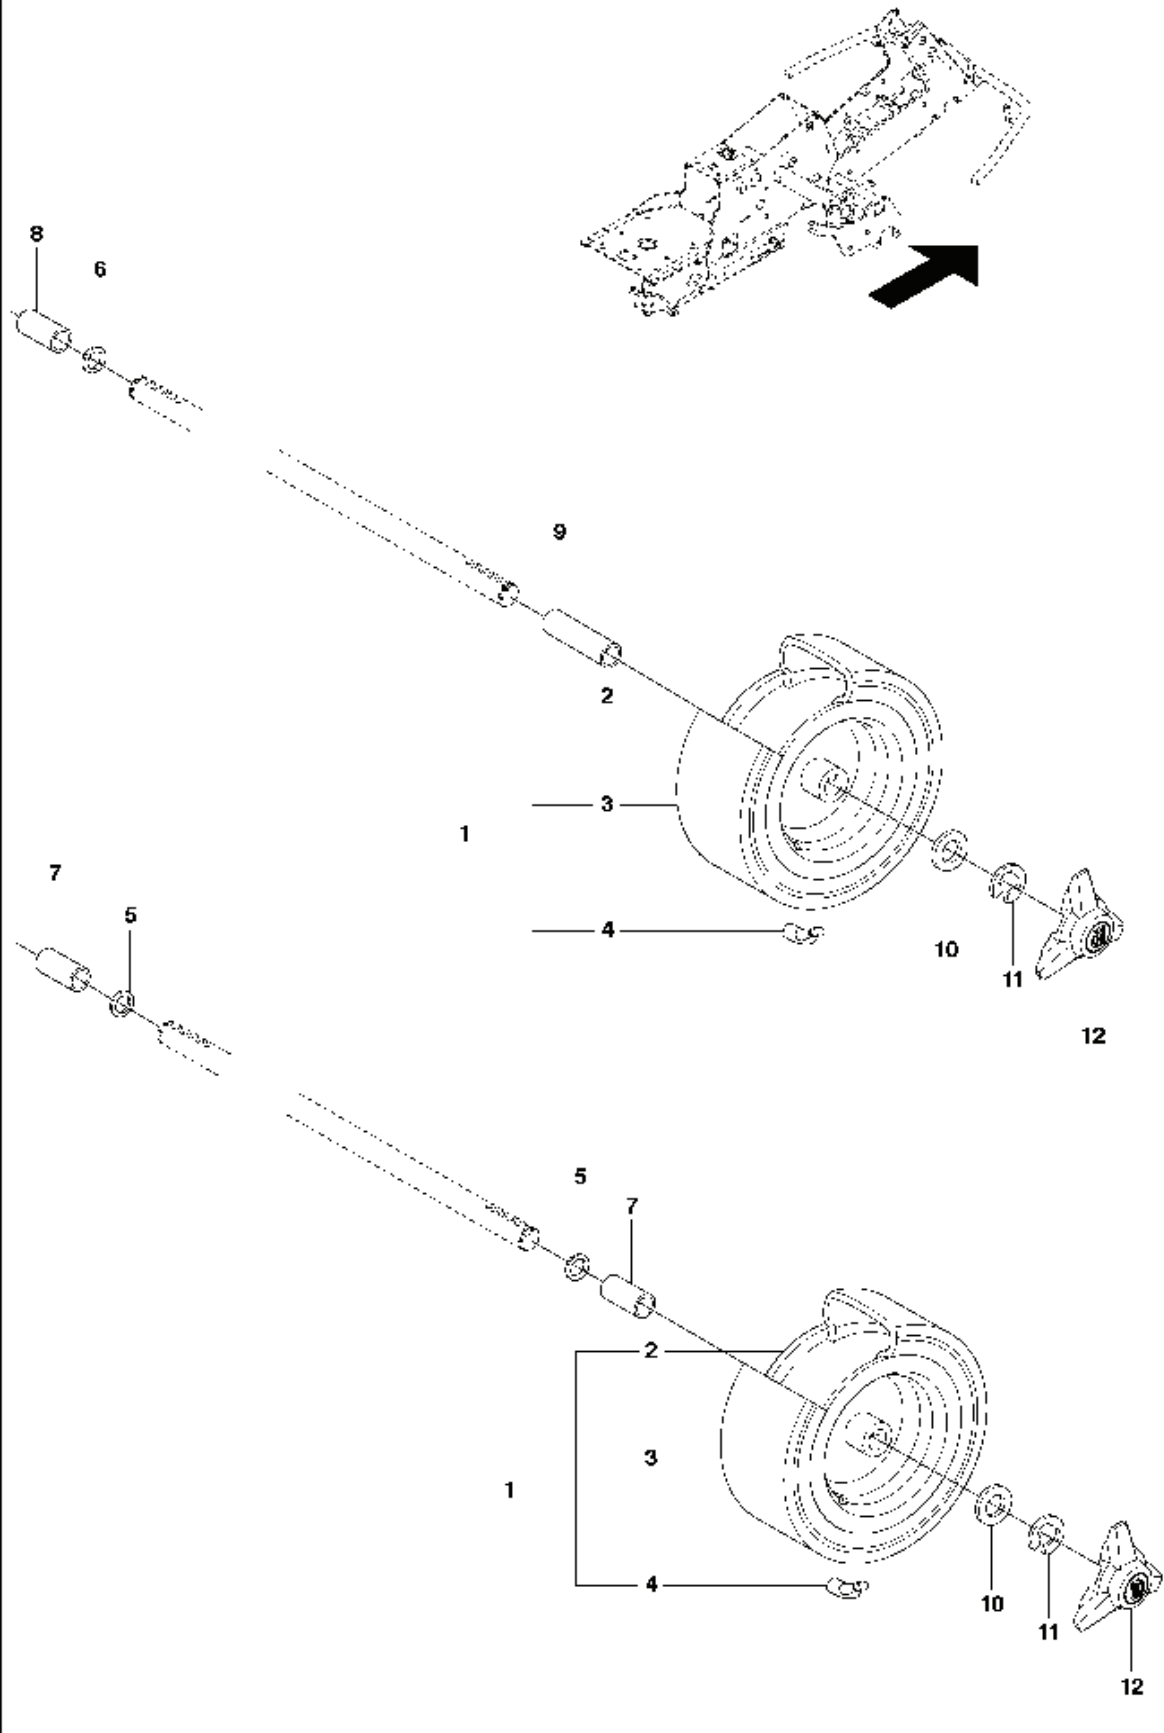

WHEELS & TIRES

REF.	ART. NR	ARTIKELBESKRIVNING	ANMÄRKNING	KIT
1	523012602	HJUL		4
2	523034801	FÄLG		1
3	523034602	DÄCK		1
4	523034701	VENTIL		1
5	506504803	BRICKA		2
6	506945801	BRICKA		1
7	506596203	DISTANSHYLSA		2
8	544132601	HYLSA		1
9	544132602	HYLSA		1
10	506504805	BRICKA		4
11	506899001	SPÄRRYTARE		4
12	544353501	NAVKAPSEL		4