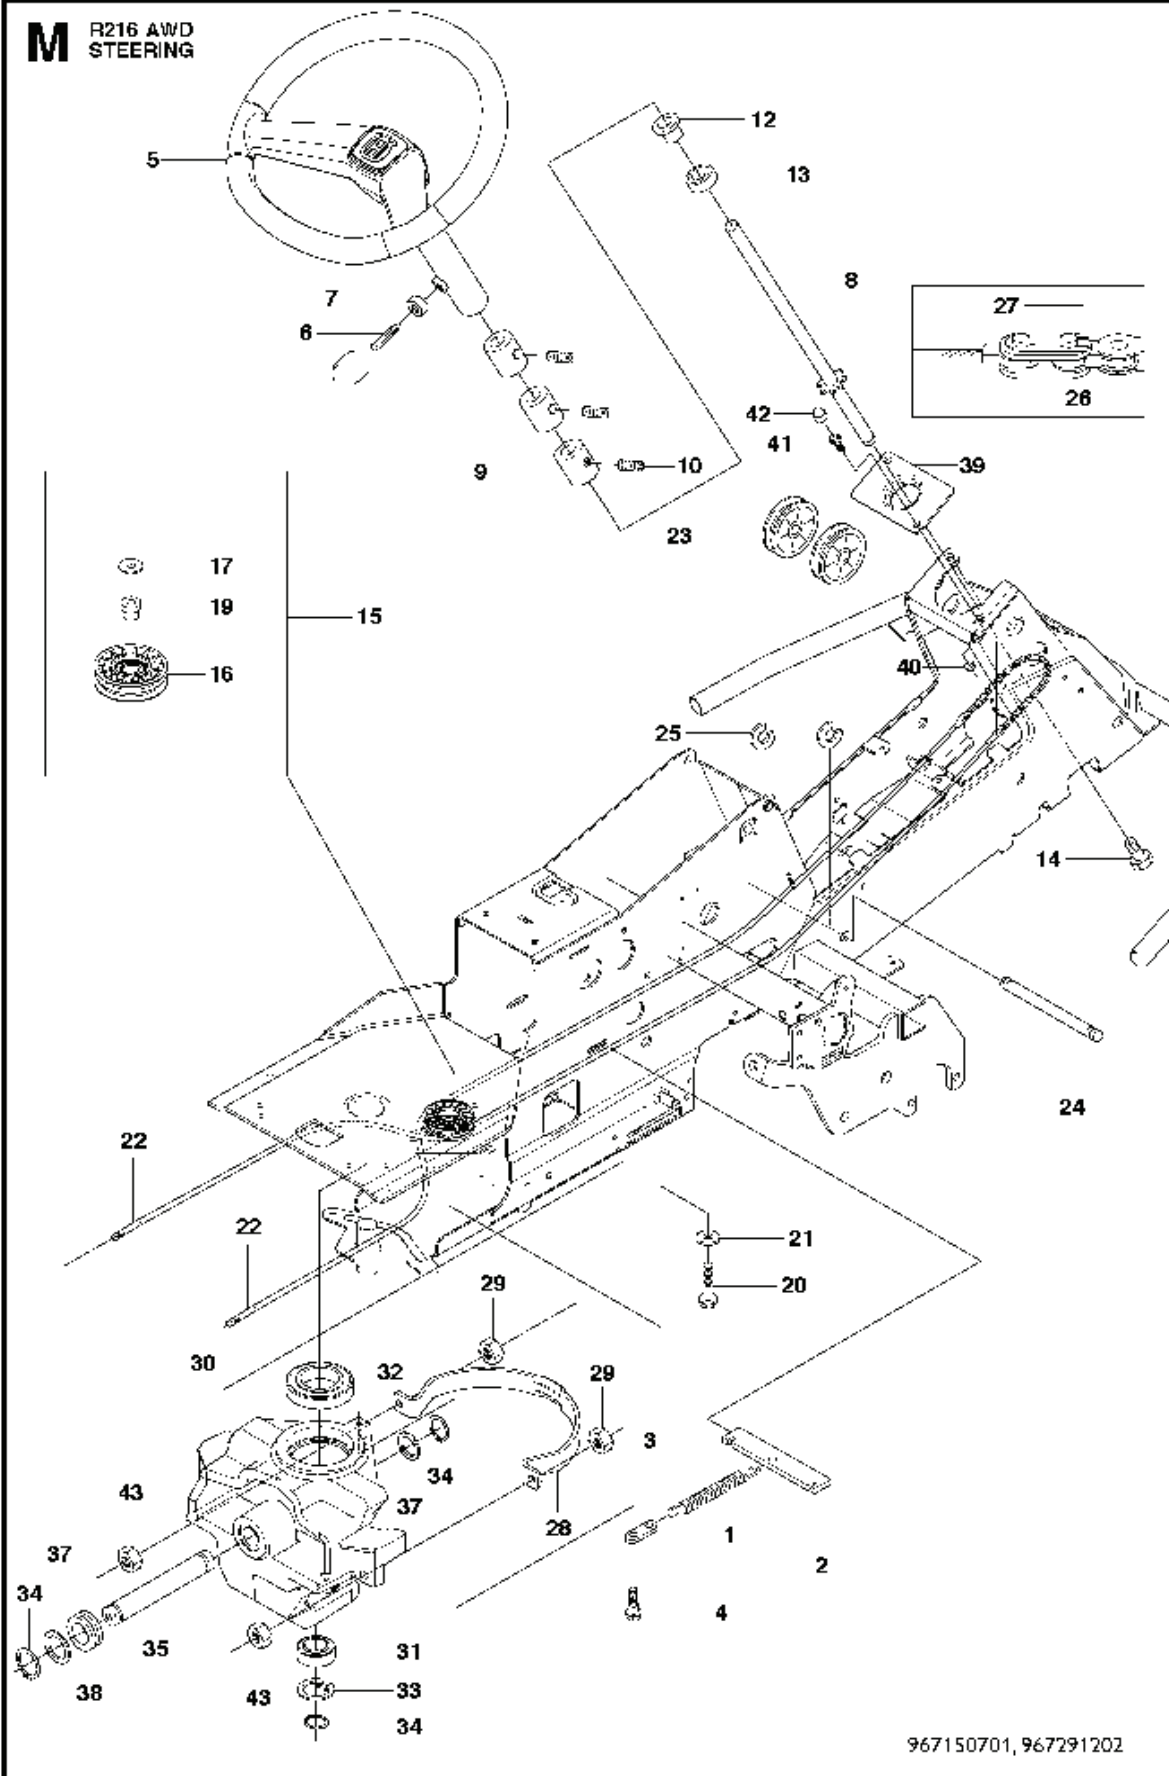

M R216 AWD
STEERING

967150701, 967291202

© 2004 GM Corp. All rights reserved.

REF.	ART. NR	ARTIKELBESKRIVNING	ANMÄRKNING	KIT
1	506671901	FJÄDER		1
2	506576301	FJÄDERFÄSTE		1
3	506670801	LÄNK		1
4	506597401	SKRUV EHHFM		1
5	577960402	RATT		1
6	728745505	SKRUV IHSETM		1
7	731231801	MUTTER (HEXAGON)		1
8	575631901	RATTSTÄNG		1
9	506863401	MEDBRINGARE		3
10	728844305	SKRUV IHSETM		3
12	506887801	DISTANSBRICKA		1
13	738210404	KULLAGER		1
14	506570104	SKRUV EHHFM		1
15	576492501	REMSKIVA		1
16	576269101	REMSKIVA		1
17	735314010	SPÄRRING		1
19	576487301	BUSHING		1
20	506675403	SKRUV EHHFM		1
21	734117441	BRICKA		1
22	577199904	WIRE KPL		2
23	506522401	LINHJUL		2
24	506539404	AXEL		1
25	735311420	SPÄRRYTARE		2
26	506554601	KEDJA		1
27	506554701	LINKAGE		2
28	544427301	WIRESTYRNING		1
29	731232051	MUTTER (HEXAGON)		2
30	577659301	SPINDEL		1
31	738210504	KULLAGER		1
32	738211004	KULLAGER		1
33	735314010	SPÄRRING		1
34	735312600	SPÄRRING		3
35	506985901	PENDELAXEL		1
37	506773401	BRICKA		1
38	740681421	V-RING		1
39	578065201	FÄSTE		1
40	732212051	MUTTER		1
41	506675403	SKRUV EHHFM		1
42	544433201	SKYDDSKÅPA		1
43	732212051	MUTTER		2