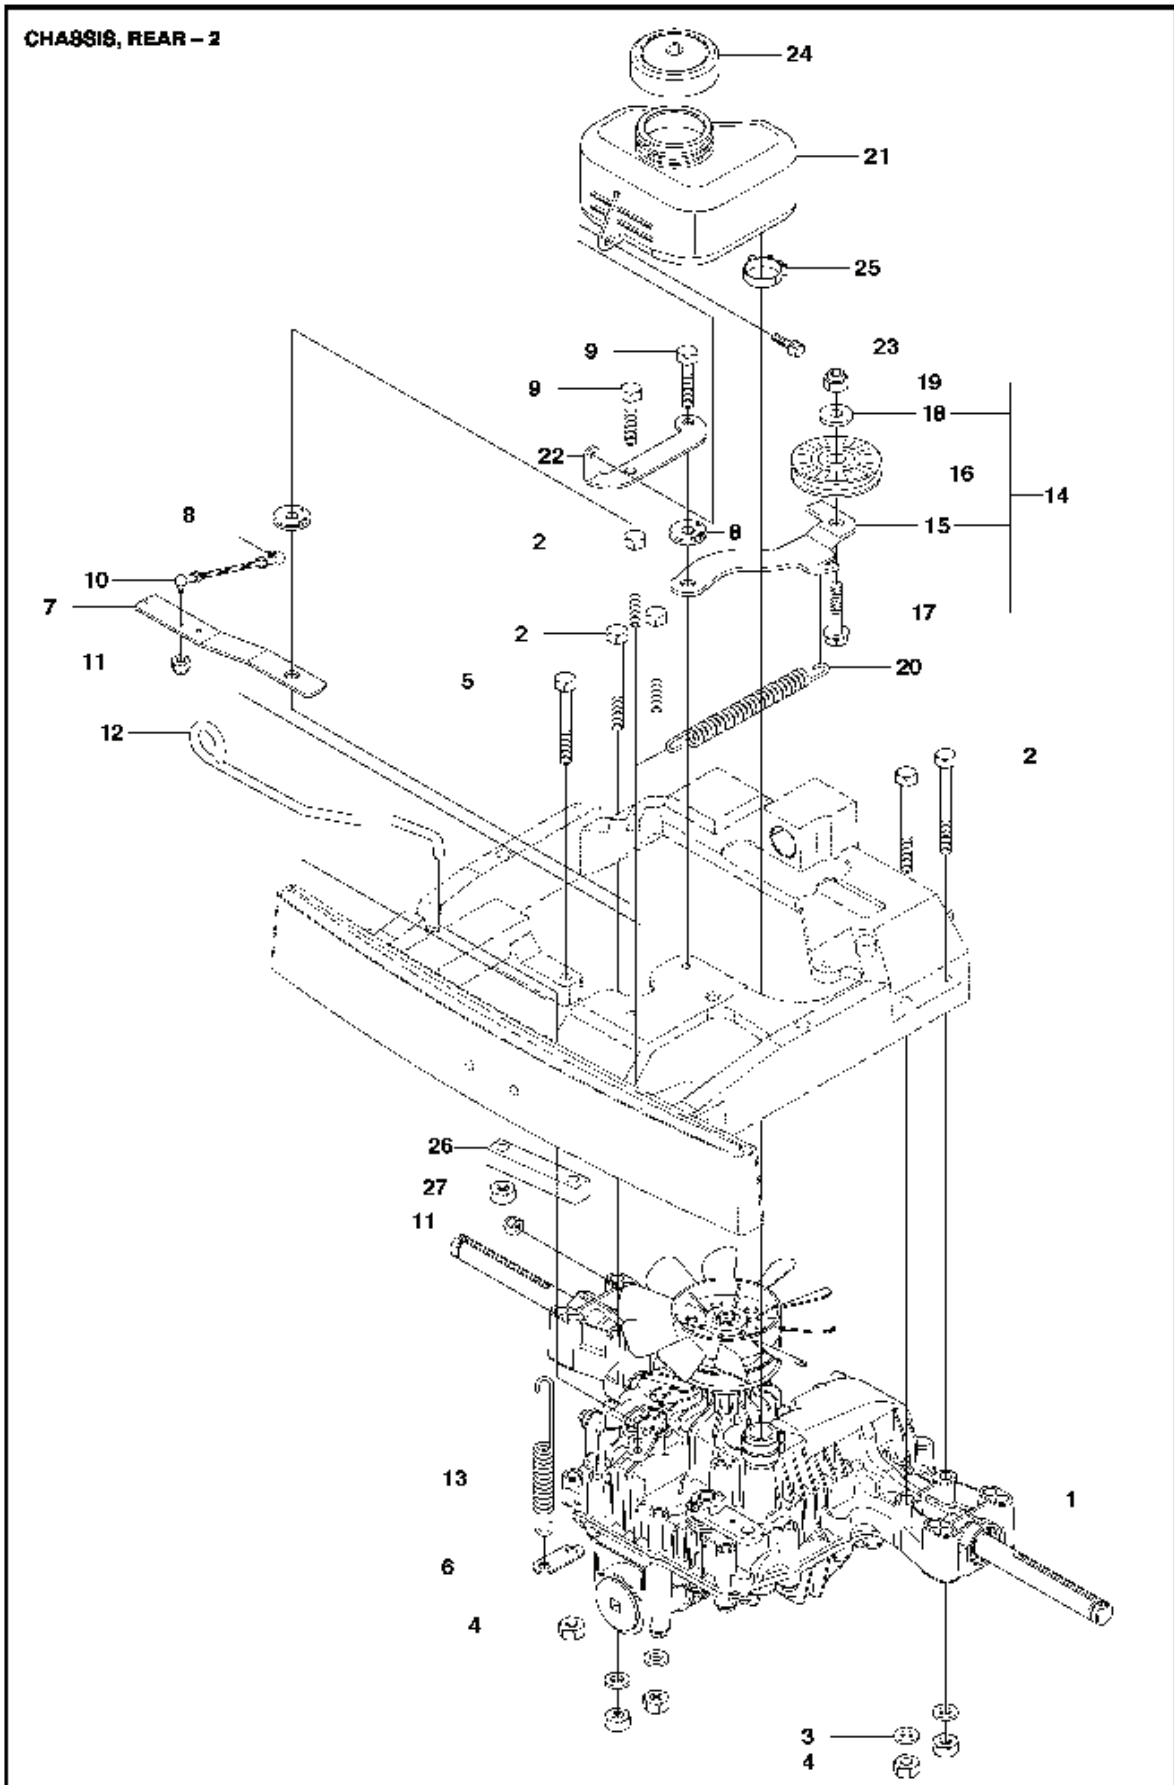

CHASSIS, REAR - 2

REF.	ART. NR	ARTIKELBESKRIVNING	ANMÄRKNING	KIT
1	590716801	TRANSMISSION		1
2	725246751	SKRUV EHHM	For 967291202	5
2	725246251	SKRUV EHHM	For 967291201, 967150701, 967291202	1
3	734116401	BRICKA		4
4	731231801	MUTTER (HEXAGON)	For 967291201, 967150701, 967291202	5
5	725246251	SKRUV EHHM	For 967291201, 967150701, 967291202	1
6	506599301	LÄNK		1
7	579596801	HÄVARM		1
8	584288604	BRICKA		2
9	725245171	SKRUV EHHM		2
10	506987501	JUSTERSTÅNG		1
11	732211401	LOCK NUT		2
12	506988201	FRIKOPPLINGSSTÅNG		1
13	506834301	FJÄDER		1
14	506988401	REMSPÄNNARE KPL		1
15	588740401	REMSPÄNNARE		1
16	506946901	REMSKIVA		1
17	725245551	SCREW		1
18	734116441	BRICKA		1
19	732211801	LOCK NUT		1
20	506988601	FJÄDER		1
21	544100101	EXPANSIONSTANK		1
22	544121701	FÄSTE		1
23	725236461	SKRUV EHHFT		1
24	506673301	TANKLOCK KPL		1
25	505131102	SLANGKLÄMMA		1
26	506987201	MOMENTFÄSTE	For 967291201, 967150701, 967291202	1
27	731231801	MUTTER (HEXAGON)	For 967291201, 967150701, 967291202	1