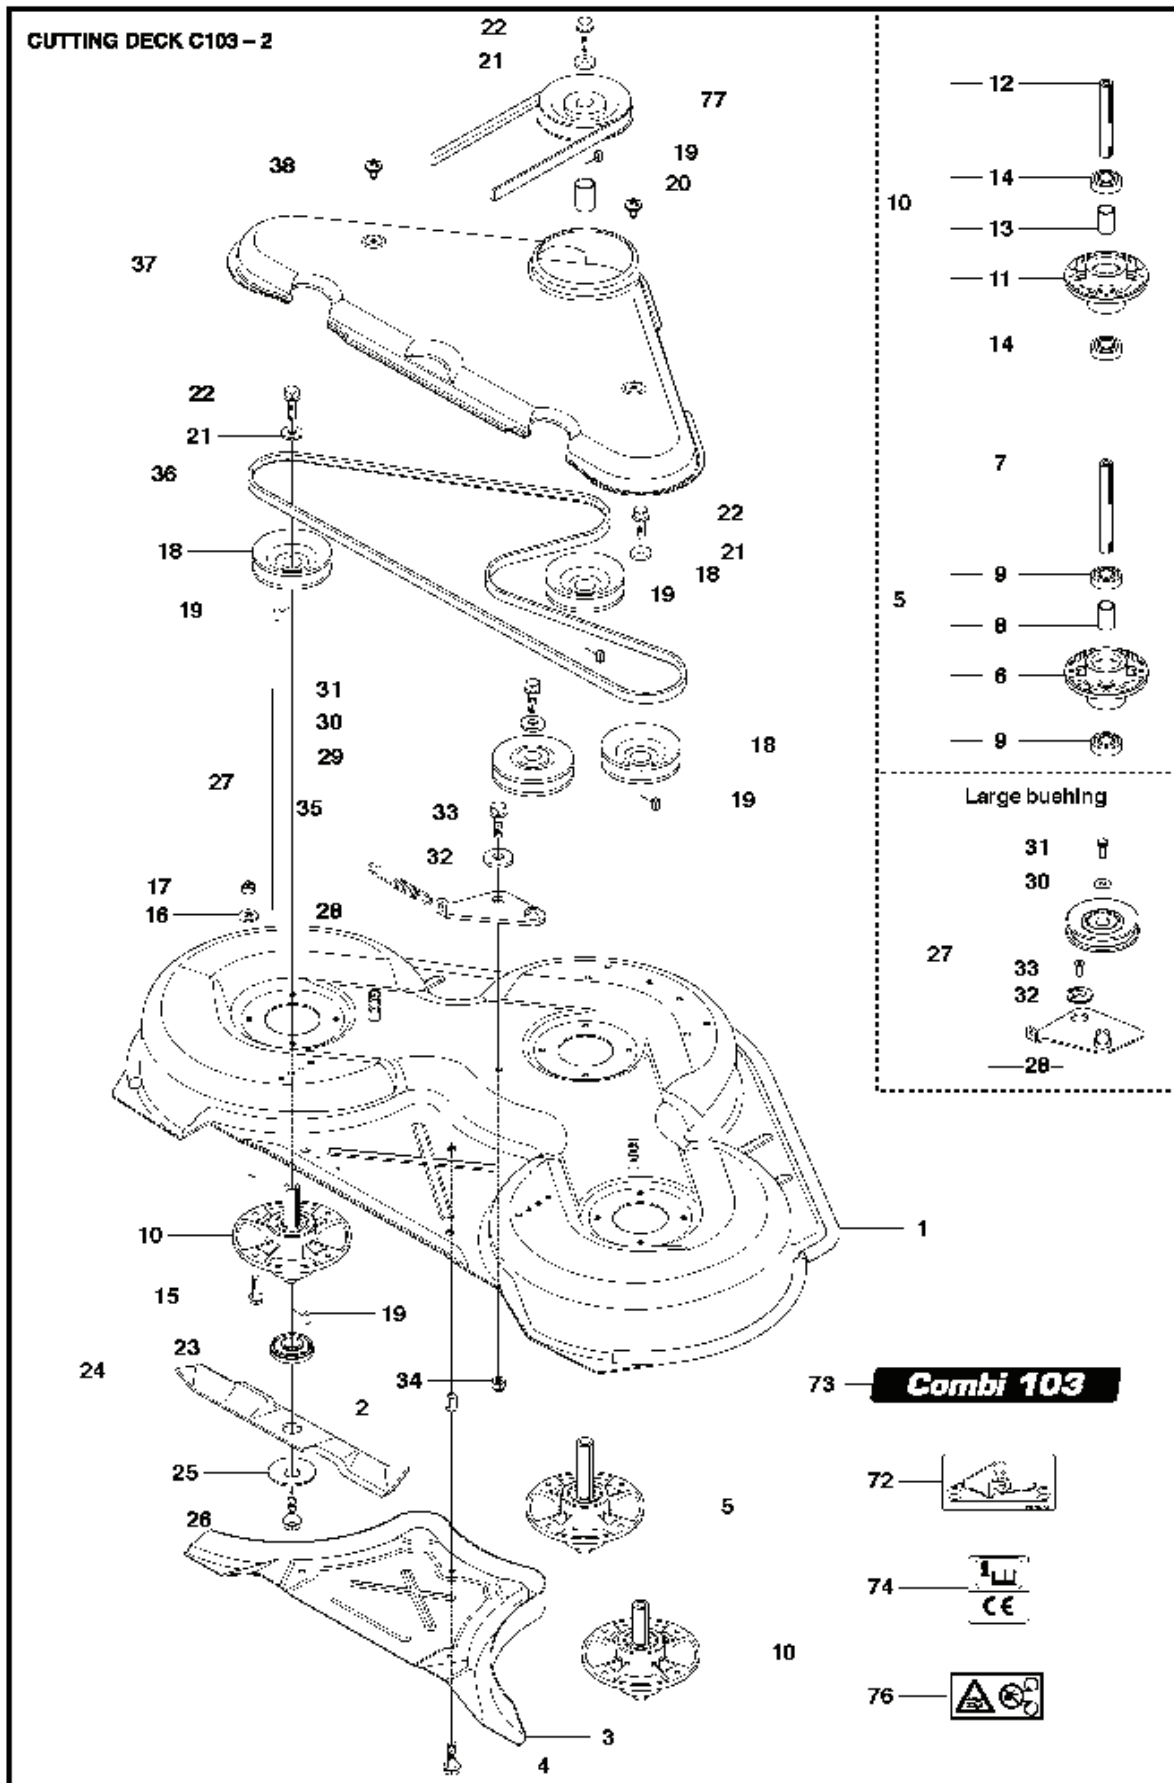

CUTTING DECK C103 - 2

REF.	ART. NR	ARTIKELBESKRIVNING	ANMÄRKNING	KIT
1	504569805	KLIPPKÅPA KPL		1
2	506916201	MUTTER		3
3	544449201	PLUGG		1
4	506570104	SKRUV EHHFM		3
5	576384103	KNIVHUS KPL		1
6	576384201	LAGERHUS		1
7	576384303	AXEL		1
8	576384401	DISTANSHYLSA		1
9	738230434	KULLAGER		2
10	576384102	KNIVHUS KPL		2
11	576384201	LAGERHUS		1
12	576384302	AXEL		1
13	576384401	DISTANSHYLSA		1
14	738230434	KULLAGER		2
15	535423801	SKRUV RSQM		12
16	734116401	BRICKA		12
17	732211801	LOCK NUT		12
18	506922101	REMSKIVA		3
19	506533501	PLATTKIL		7
20	544068003	DISTANSHYLSA		1
21	734117441	BRICKA		3
22	544114101	SKRUV EHHM		3
23	535504202	ADAPTER		3
24	504188210	KNIV		3
25	506792301	KNIFE PLATE		3
26	544114101	SKRUV EHHM		3
27	506540701	REMSPÄNNARE KPL	Small bushing	1
27	586964001	REMSPÄNNARE KPL	Large bushing	1
28	506519501	SPÄNNARM KPL	Small bushing	1
28	585359901	ARM	Large bushing	1
29	506532701	REMSKIVA	For 967150701, 967291202	1
30	734116441	BRICKA		1
31	506558302	SKRUV EHHFT	Small bushing	1
31	586320401	SCREW	Large bushing	1
32	506918702	BRICKA	Small bushing	1
32	586496701	BRICKA	Large bushing	1
33	725645301	SKRUV IHCSFM	Large bushing	1
33	725245171	SKRUV EHHM	Small bushing	1
34	732211801	LOCK NUT		1
35	506533101	FJÄDER		1
36	589530601	REM		1
37	544096101	REMKÅPA	For 967150701, 967291202	1
37	585070701	REMKÅPA	For 967291202, 967291201, 967291201	1
38	544400501	SCREW		2
72	506789701	DEKAL		1
73	544238103	DEKAL		1
74	506929001	DEKAL		1
76	574510001	DEKAL		1
77	506778601	REMSKIVA		1