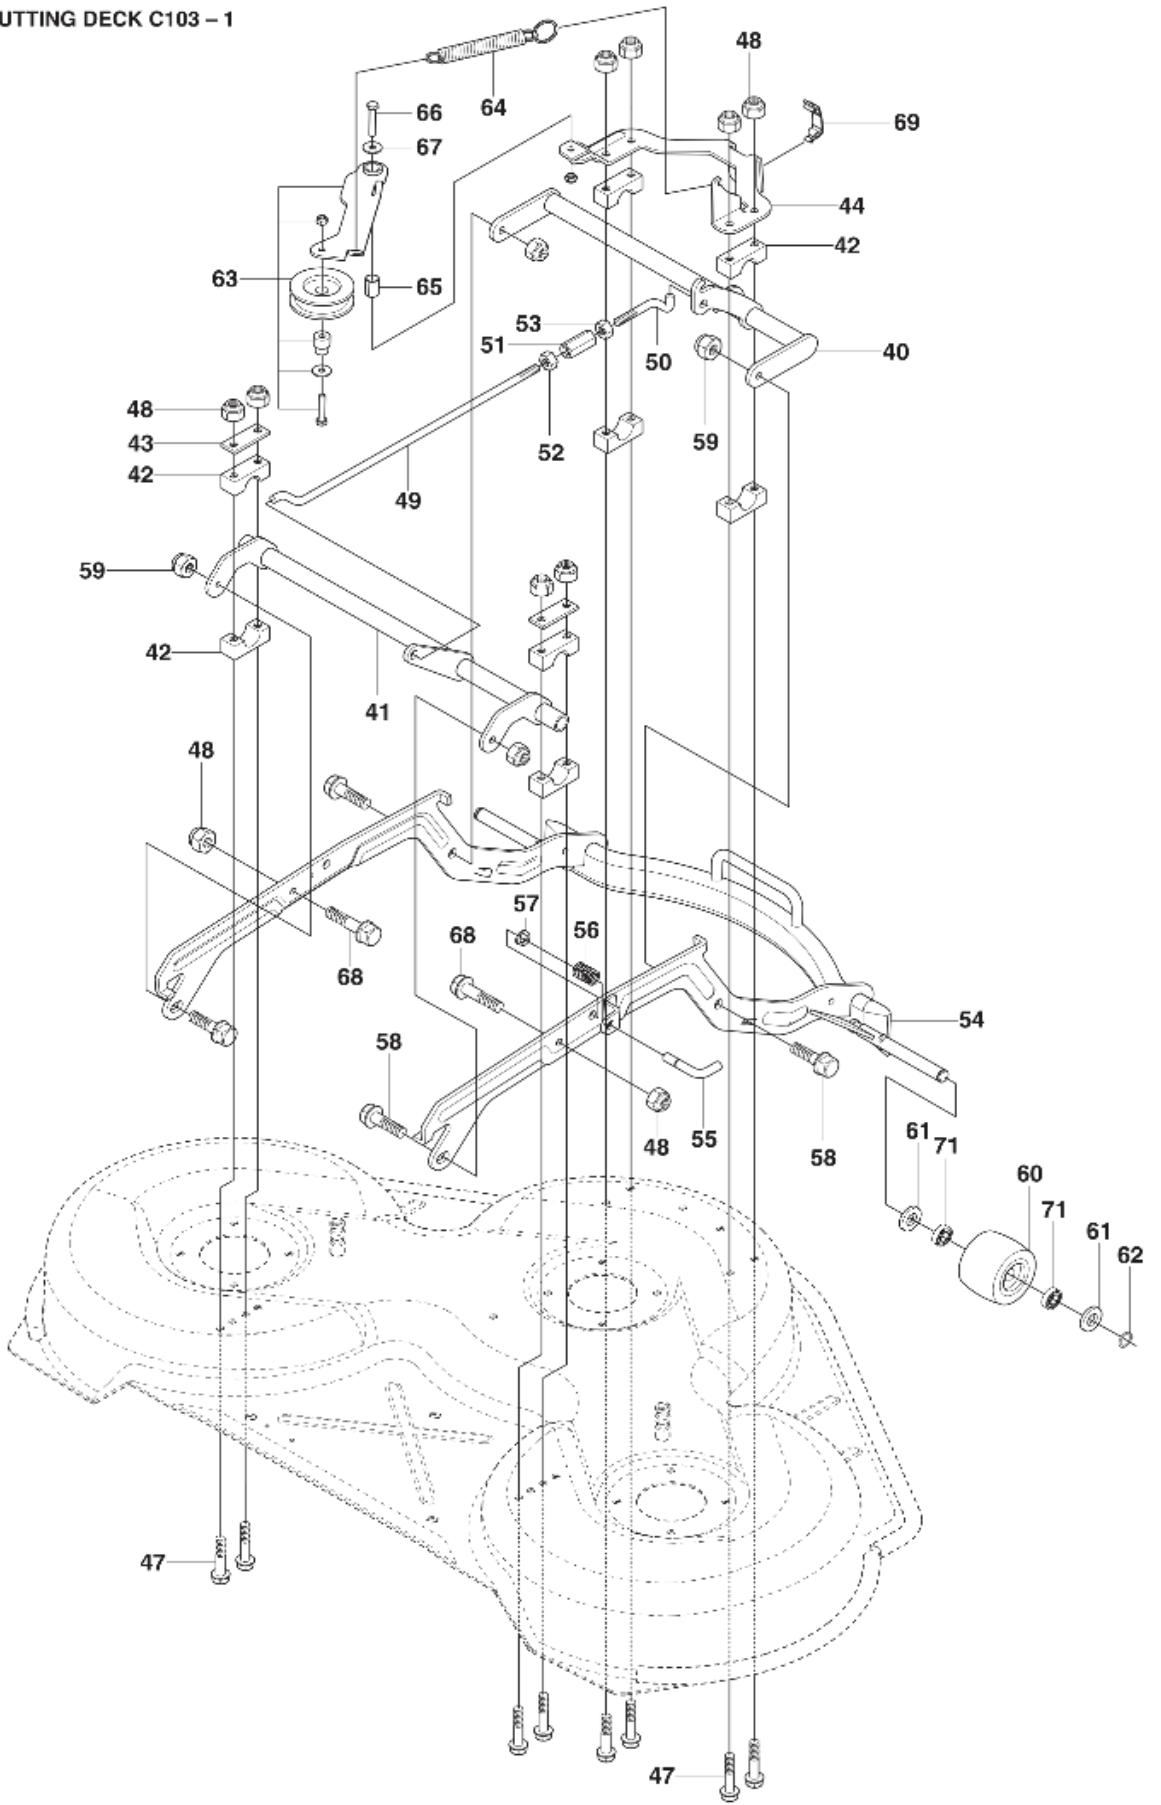

CUTTING DECK C103 - 1

REF.	ART. NR	ARTIKELBESKRIVNING	ANMÄRKNING	KIT
40	544220701	CROSS BAR		1
41	584952001	CROSSBAR		1
42	506869601	LAGER		8
43	506813801	REINFORCING PLATE		2
44	578856101	FÄSTE		1
47	725246151	SKRUV EHHM		8
48	732211801	LOCK NUT		10
49	544226901	PARALLELLSTÅNG		1
50	544451401	PARALLELLSTÅNG		1
51	544451501	JUSTERSTÅNG		1
52	506897601	MUTTER		1
53	731232051	MUTTER (HEXAGON)		1
54	578177801	AGGREGATRAM		1
55	544213901	LÅSPINNE		1
56	544214101	FJÄDER		1
57	735311320	SPÄRRYTARE		1
58	506597401	SKRUV EHHFM		4
59	732211801	LOCK NUT		4
60	506963001	HJUL KPL		2
61	535464101	BRICKA		4
62	735311700	SPÄRRING		2
63	587415201	REMSPÄNNARE KPL		1
64	506976801	FJÄDER		1
65	506992001	RÖR		1
66	725246051	SKRUV EHHM		1
67	734116441	BRICKA		1
68	544362401	SCREW		2
69	503894703	SNÄPPE		1
70	588234701	REMSKIVA		1
71	738210204	KULLAGER		2