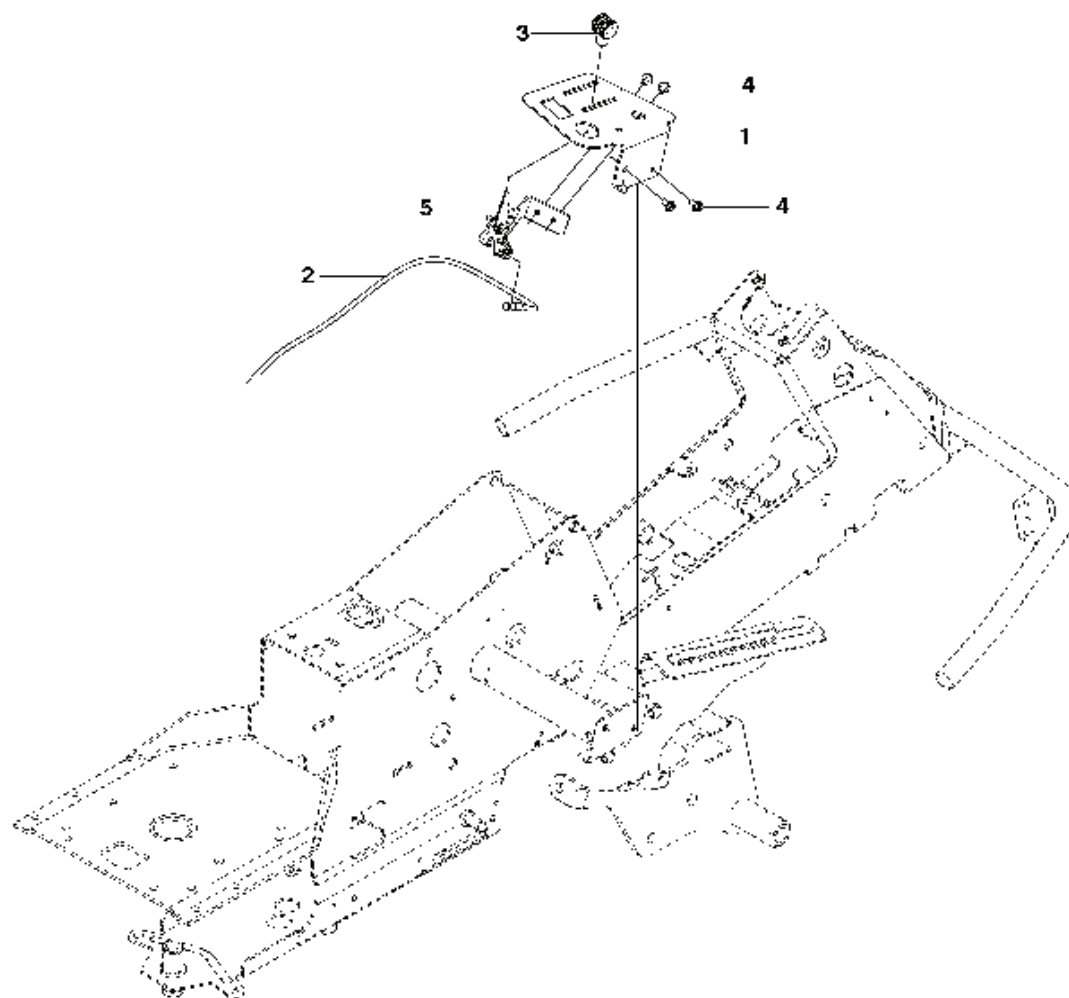

CONTROLS

REF.	ART. NR	ARTIKELBESKRIVNING	ANMÄRKNING	KIT
1	578033101	STÖD		1
2	544301701	VAJER		1
3	506889101	KNOPP		1
4	535475212	SKRUV EHHFM		4
5	578023501	GASREGLAGE		1