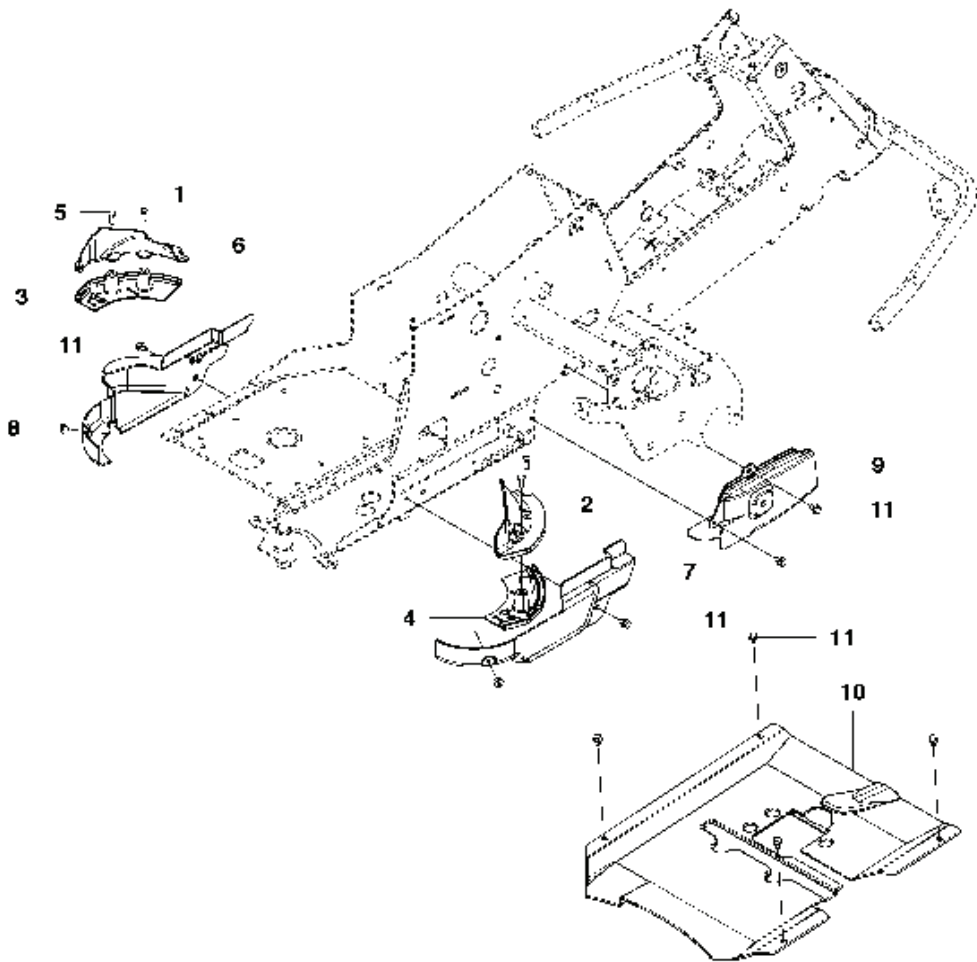

COVER - 3

REF.	ART. NR	ARTIKELBESKRIVNING	ANMÄRKNING	KIT
1	510222501	REMKÅPA		1
2	510222502	REMKÅPA		1
3	510222701	REMKÅPA		1
4	510222702	REMKÅPA		1
5	725236861	SKRUV EHHFT	For 967291201, 967291201	1
5	535425802	SKRUV IHANM	For 967291202	4
6	510222303	REMKÅPA		1
7	510222401	REMKÅPA		1
8	522557301	SCREW		2
9	516018801	REMKÅPA		1
10	510436203	REMKÅPA		1
11	725236461	SKRUV EHHFT		8