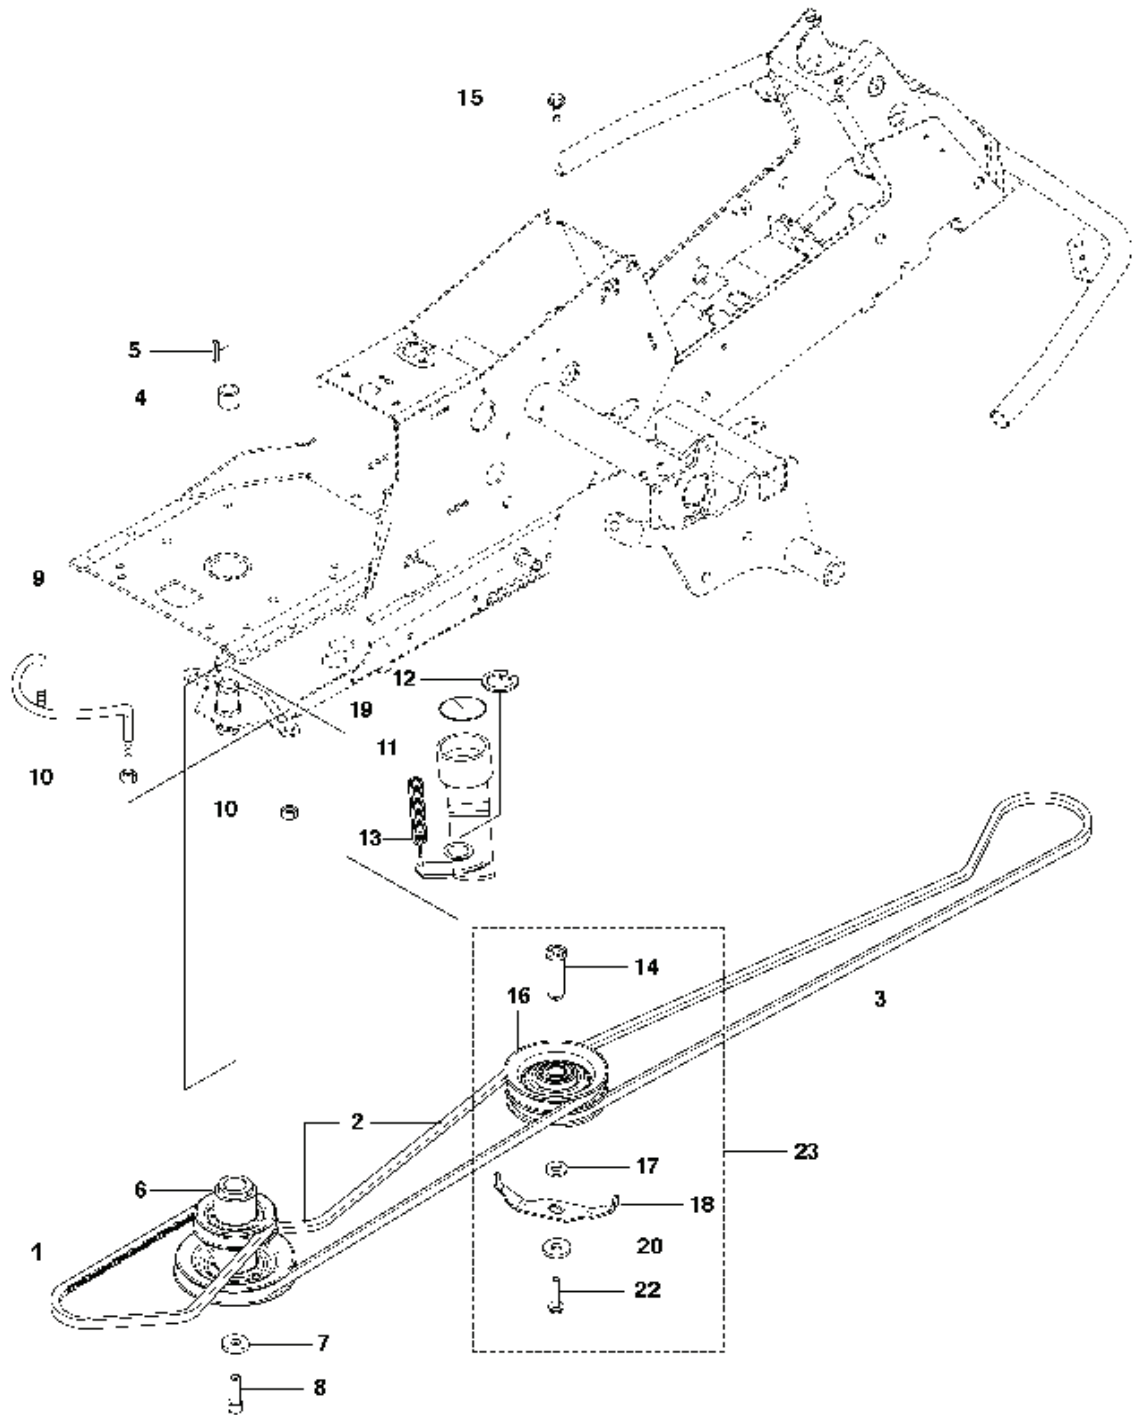

TRANSMISSION

REF.	ART. NR	ARTIKELBESKRIVNING	ANMÄRKNING	KIT
1	589531201	REM		1
2	589530401	REM		1
3	589530001	REM		1
4	506509201	DISTANSHYLSA		1
5	506555901	KIL		1
6	535482401	REMSKIVA		1
7	506597501	BRICKA	For 967150701, 966757101	1
8	506556002	SCREW UNC		1
9	506664501	REMSTYRARE	For 967150701, 966757101	1
9	587425201	REMSTYRARE	For 967291202, 967291201.967291201	1
10	732212051	MUTTER		2
11	535484401	REMSPÄNNARE KPL		1
12	735312600	SPÄRRING		1
13	506665601	FJÄDER		1
14	581916401	AXEL		1
15	506675402	SKRUV EHHFM		1
16	535482201	REMSKIVA		1
17	725249371	SKRUV EHHM	For 967291202, 967291201.967291201	2
17	506775701	BRICKA	For 967150701, 966757101	1
18	544405301	REMSTYRARE		1
19	535485001	TÄTNING		1
20	506597501	BRICKA	For 967150701, 966757101	1
20	586320201	DISTANS	For 967291202, 967291201.967291201	1
22	586320401	SCREW	For 967291202, 967291201.967291201	1
22	506570105	SKRUV EHHFM	For 967150701, 966757101	1
23	581916301	REMSKIVA		1