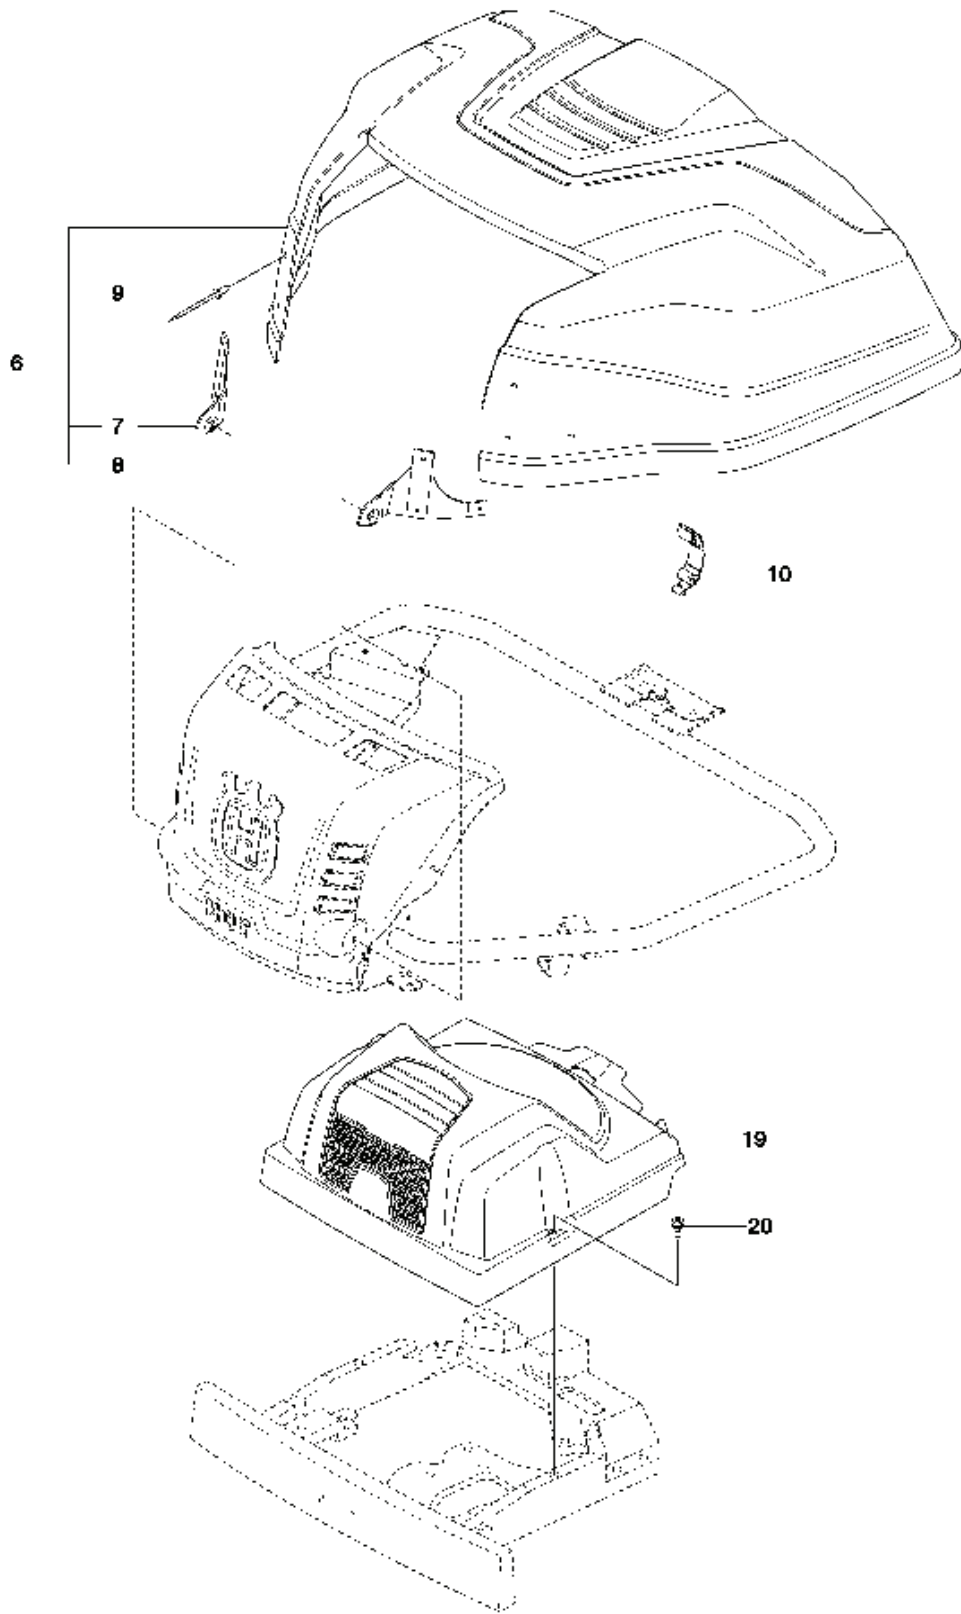

COVER - 1

REF.	ART. NR	ARTIKELBESKRIVNING	ANMÄRKNING	KIT
6	577614901	MOTORKÅPA KPL		1
7	578116501	GÅNGJÄRN		1
8	578116502	GÅNGJÄRN		1
9	722795402	NIT		6
10	588462803	SNÄPPE	For 967291202	1
10	503894703	SNÄPPE	For 967291201, 967150701,967291202	1
19	578261304	TRANSMISSIONSKÅPA	For 967291201, 967150701,967291202	1
20	574856201	SCREW		2