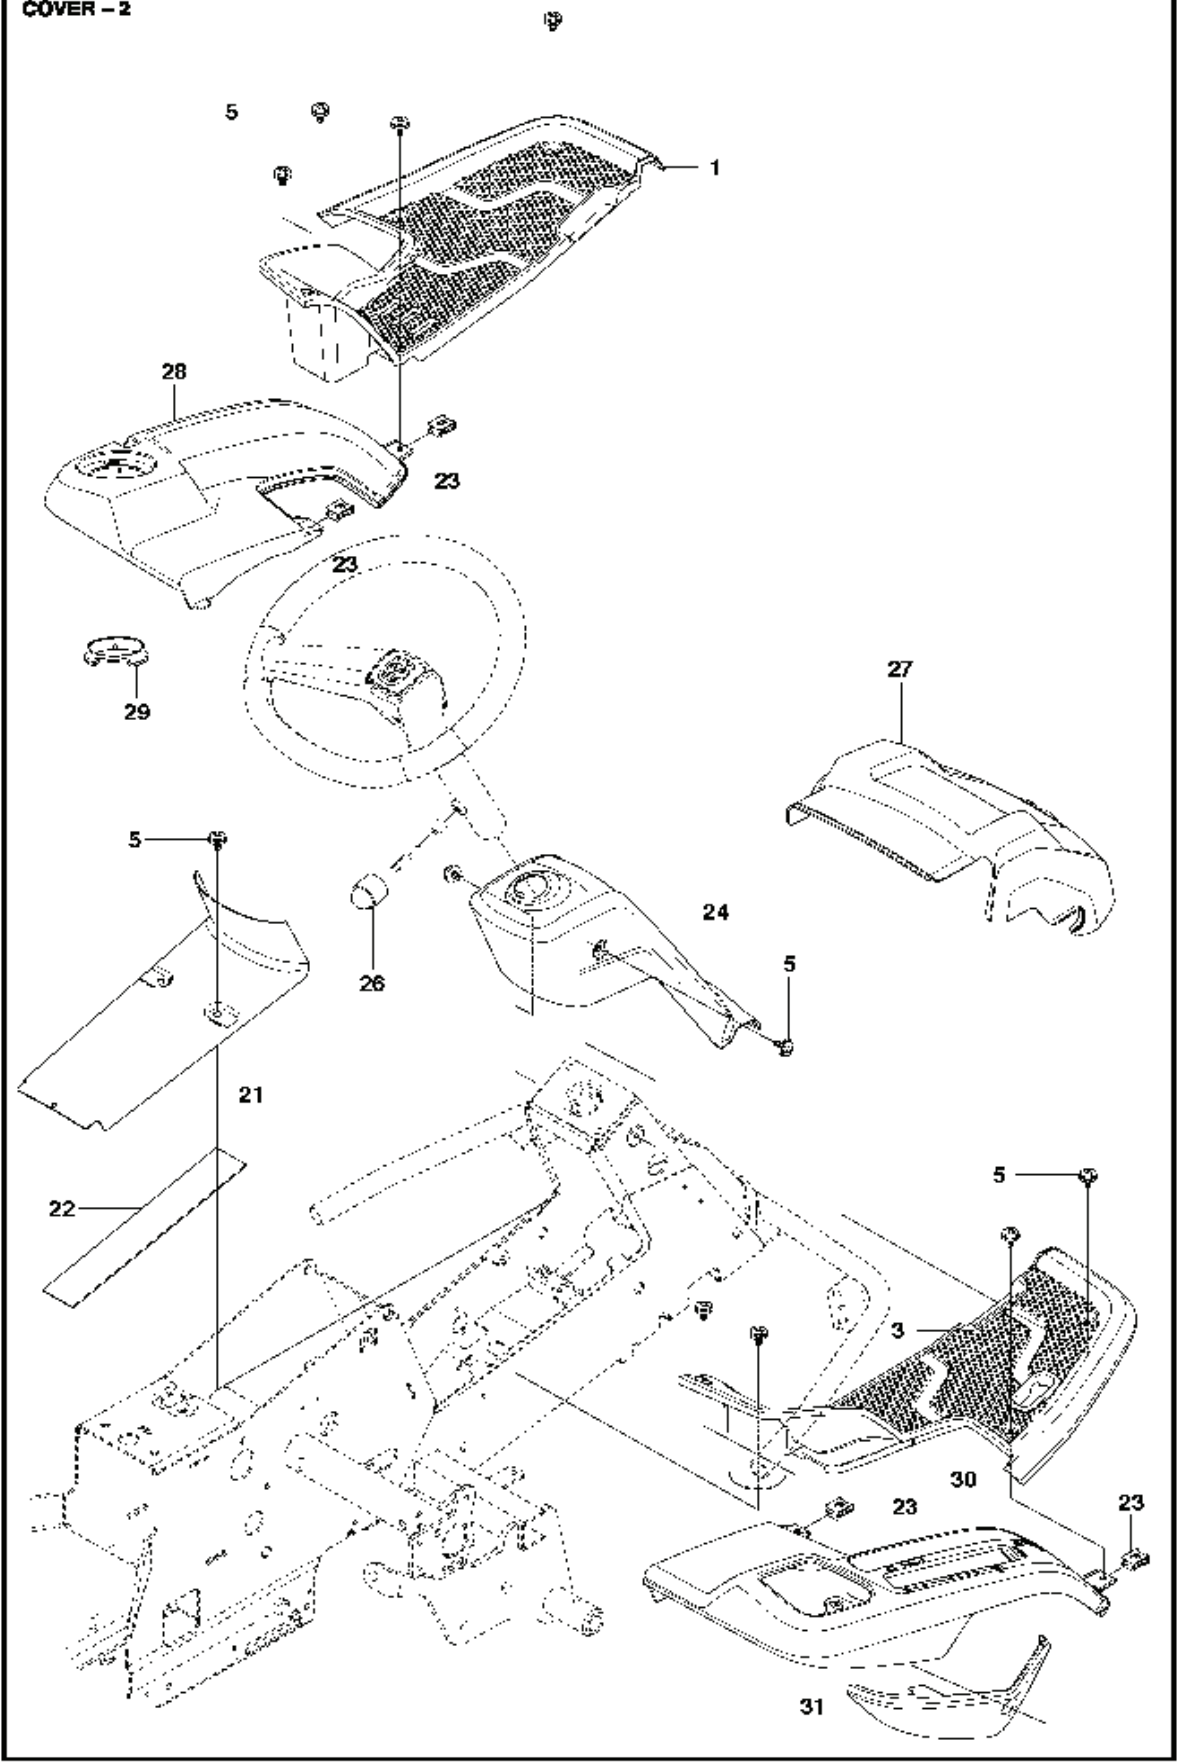

COVER - 2

REF.	ART. NR	ARTIKELBESKRIVNING	ANMÄRKNING	KIT
1	577729301	KÅPA		1
3	577729401	KÅPA		1
5	544400501	SCREW		14
21	544239201	KÅPA		1
22	584260101	MATTA		1
23	535429101	SPRING NUT		4
24	577615801	KÅPA		1
26	544433201	SKYDDSKÅPA	For 967291201. 967150701.967291202	1
27	578776301	AGGREGATKÅPA		1
28	577729501	STÅNKSÅRM		1
29	577764501	LOCK NUT		1
30	577729601	STÅNKSÅRM		1
31	577737501	REGLAGEKÅPA		1