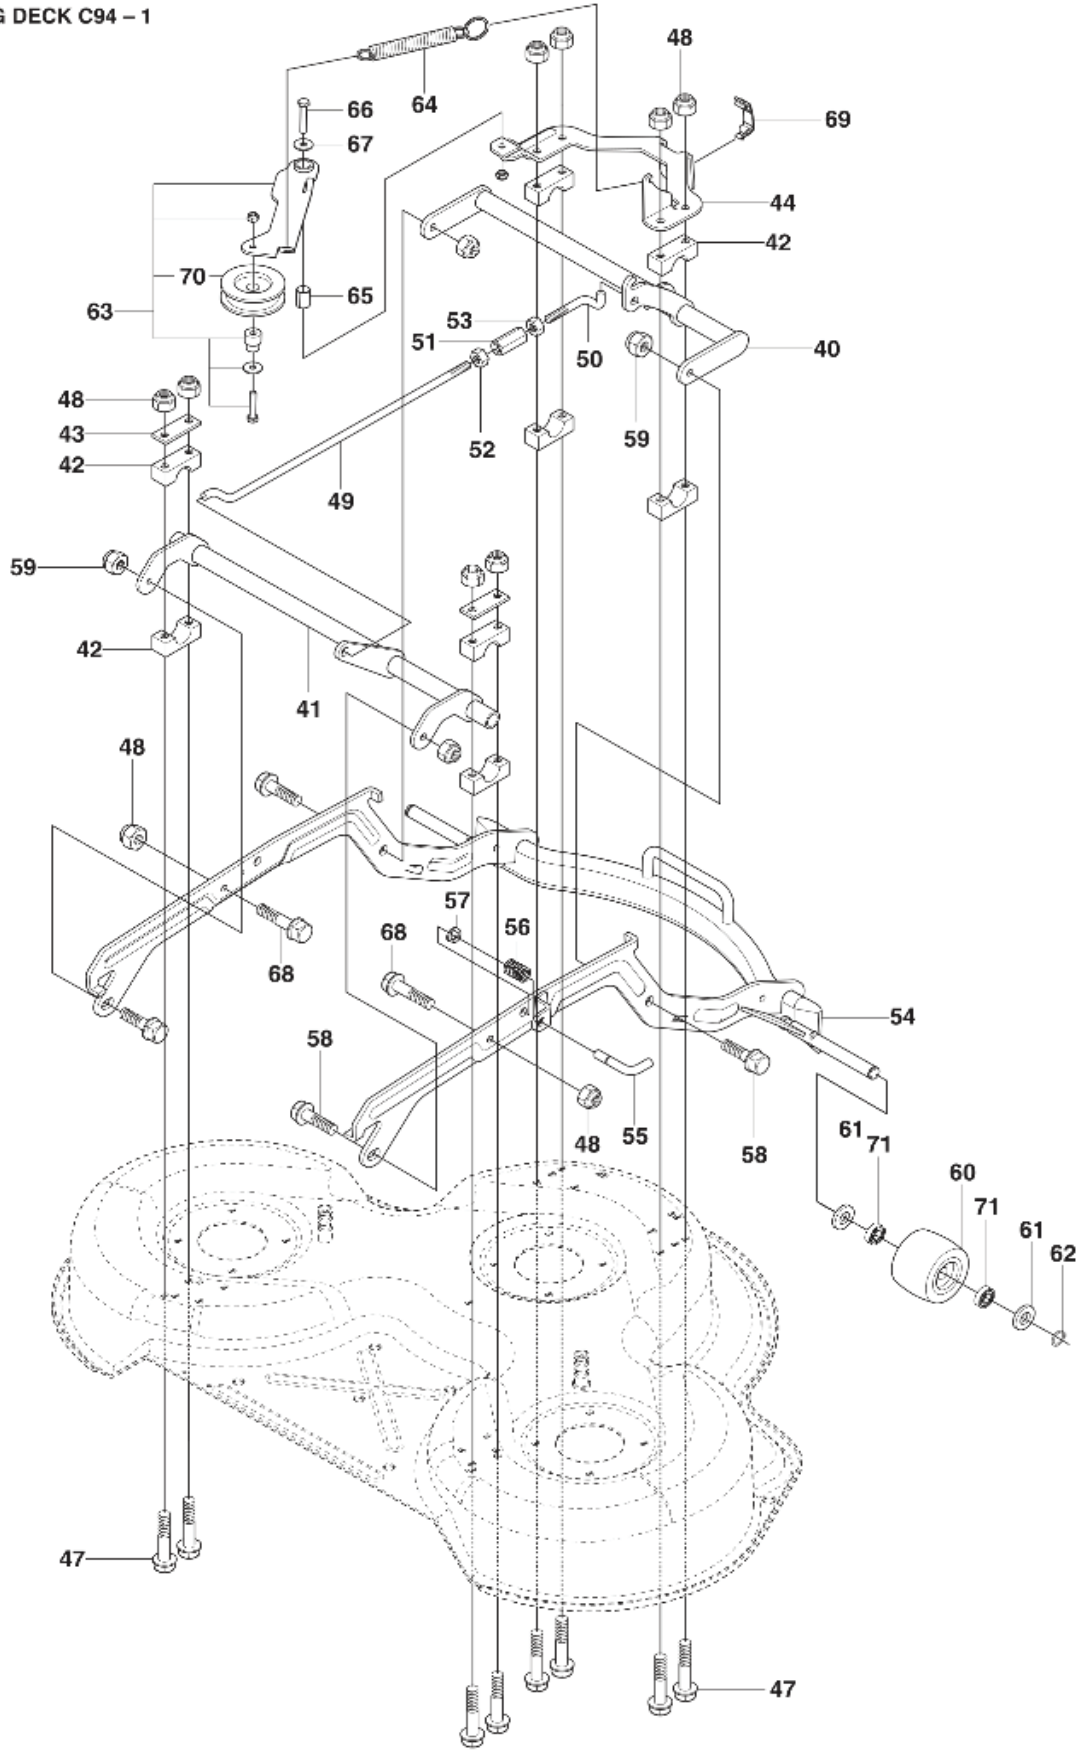

CUTTING DECK C94 - 1

REF.	ART. NR	ARTIKELBESKRIVNING	ANMÄRKNING	KIT
40	544220701	CROSS BAR		1
41	584952001	CROSSBAR		1
42	506869601	LAGER		1
43	506813801	REINFORCING PLATE		1
44	578856101	FÄSTE		1
47	725246151	SKRUV EHHM		2
48	732211801	LOCK NUT		1
49	544226901	PARALLELLSTÅNG		2
50	544451401	PARALLELLSTÅNG		1
51	544451501	JUSTERSTÅNG		1
52	506897601	MUTTER		1
53	731232051	MUTTER (HEXAGON)		1
54	578177801	AGGREGATRAM		2
55	544213901	LÅSPINNE		1
56	544214101	FJÄDER		1
57	735311320	SPÄRRYTARE		12
58	506597401	SKRUV EHHFM		12
59	732211801	LOCK NUT		12
60	506963001	HJUL KPL		3
61	535464101	BRICKA		4
62	735311700	SPÄRRING		1
63	587415201	REMSPÄNNARE KPL		1
64	506976801	FJÄDER		3
65	506992001	RÖR		3
66	725246051	SKRUV EHHM		3
67	734116441	BRICKA		3
68	544362401	SCREW		3
69	503894703	SNÄPPE		1
70	588234701	REMSKIVA		1
71	738210204	KULLAGER		2