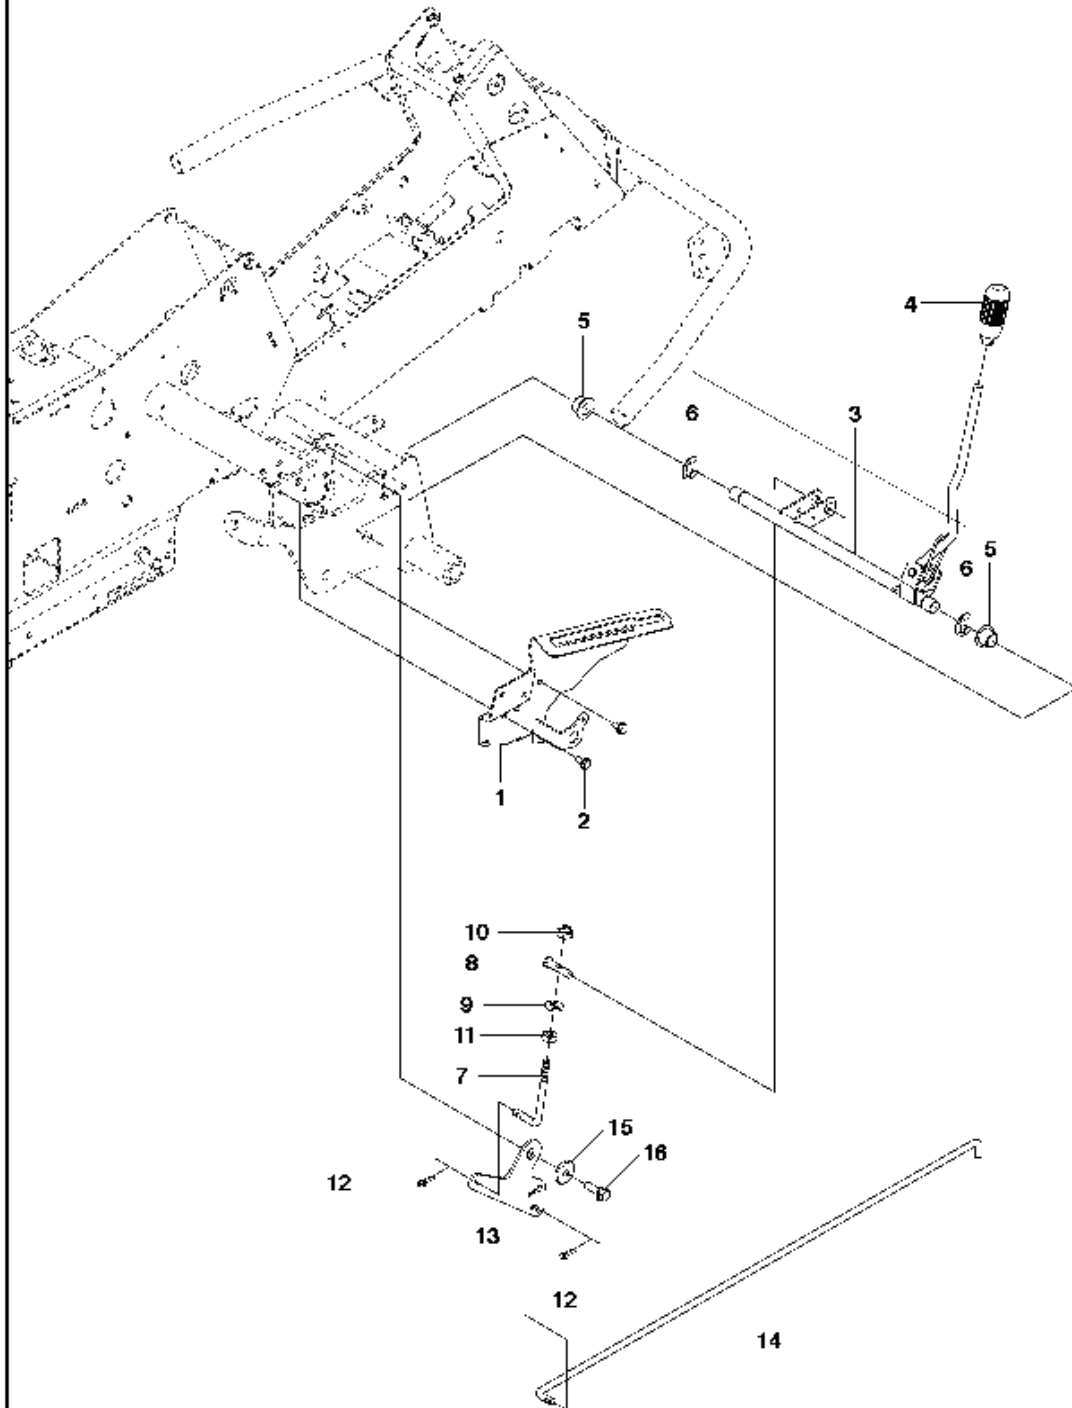

HEIGHT ADJUSTMENT  
2017

REF.	ART. NR	ARTIKELBESKRIVNING	ANMÄRKNING	KIT
1	578001302	FÄSTE		1
2	506570103	SKRUV EHHFM		2
3	577999901	JUSTERSKRUV		1
4	506542001	HANDTAG		1
5	584871302	LAGER		2
6	735312220	SPÄRRYTARE		2
7	506908201	HEIGHT ROD		1
8	506784601	PENNOR		1
9	734117201	BRICKA		1
10	732211801	LOCK NUT		1
11	731231801	MUTTER (HEXAGON)		1
12	721618301	SPLIT PIN		2
13	578040701	LÄNK		1
14	544227001	KOPPLINGSSTÅNG		1
15	506918702	BRICKA	For 967291201, 967150701,967291202	1
15	584288601	BRICKA	For 967291202, 967291201	1
16	506570105	SKRUV EHHFM		1