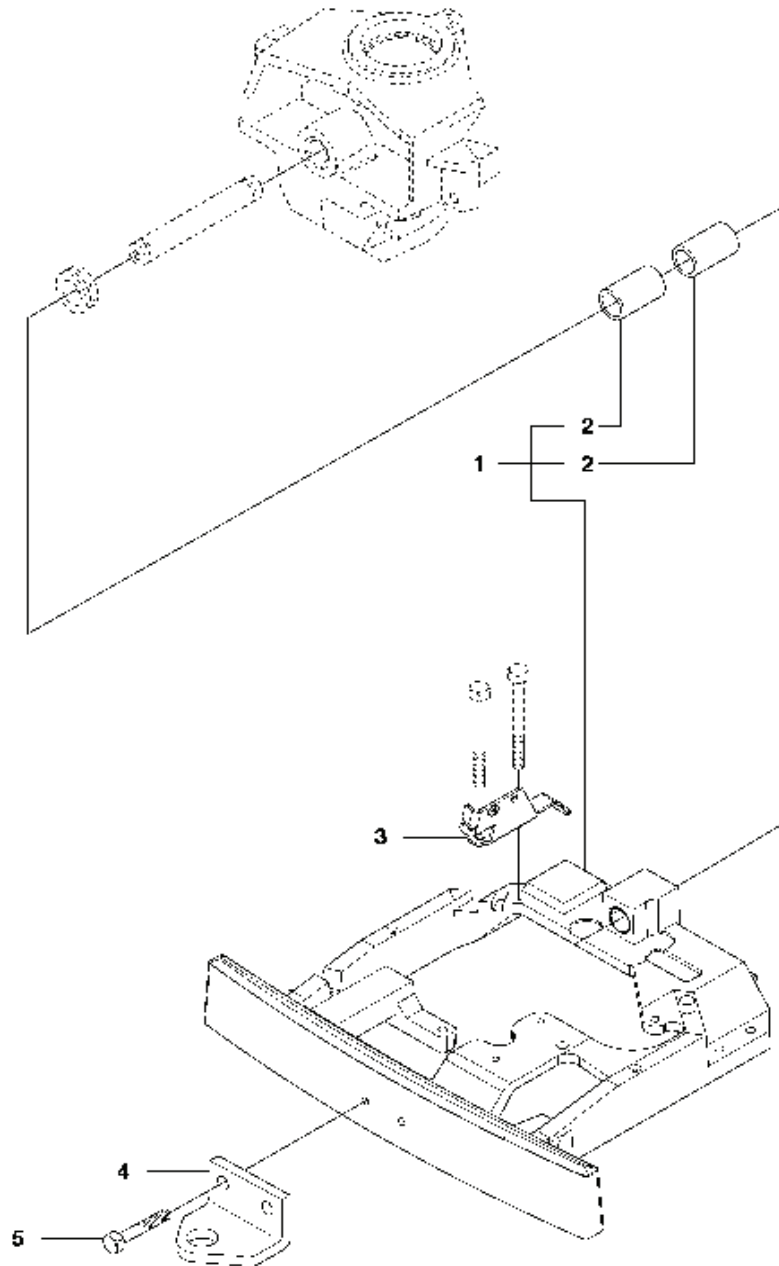

CHASSIS, REAR - 1

REF.	ART. NR	ARTIKELBESKRIVNING	ANMÄRKNING	KIT
1	535406001	FÄSTE	For 967291201, 967150701.967291202	1
1	582244601	FÄSTE	For 967291202	1
2	506986102	GLIDLAGER		2
3	544262101	FÄSTE		1
4	506889901	HÅKE		1
5	725249371	SKRUV EHHM		2