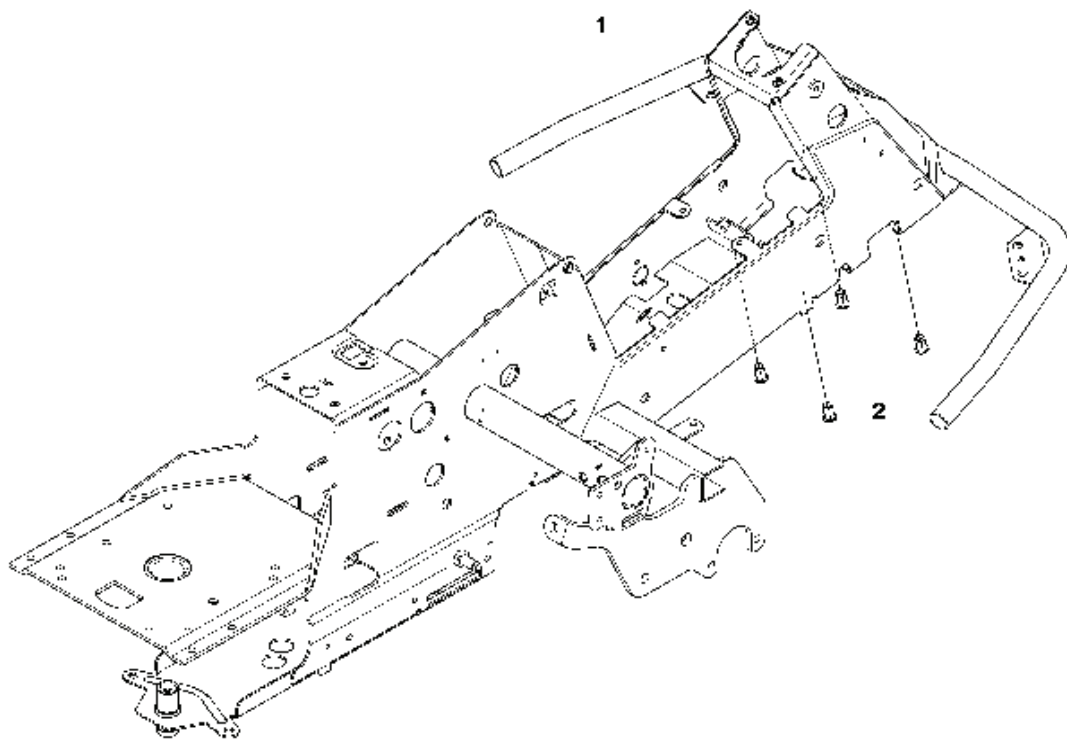

CHASSIS

REF.	ART. NR	ARTIKELBESKRIVNING	ANMÄRKNING	KIT
1	577939101	CHASSI		1
2	506916201	MUTTER		4