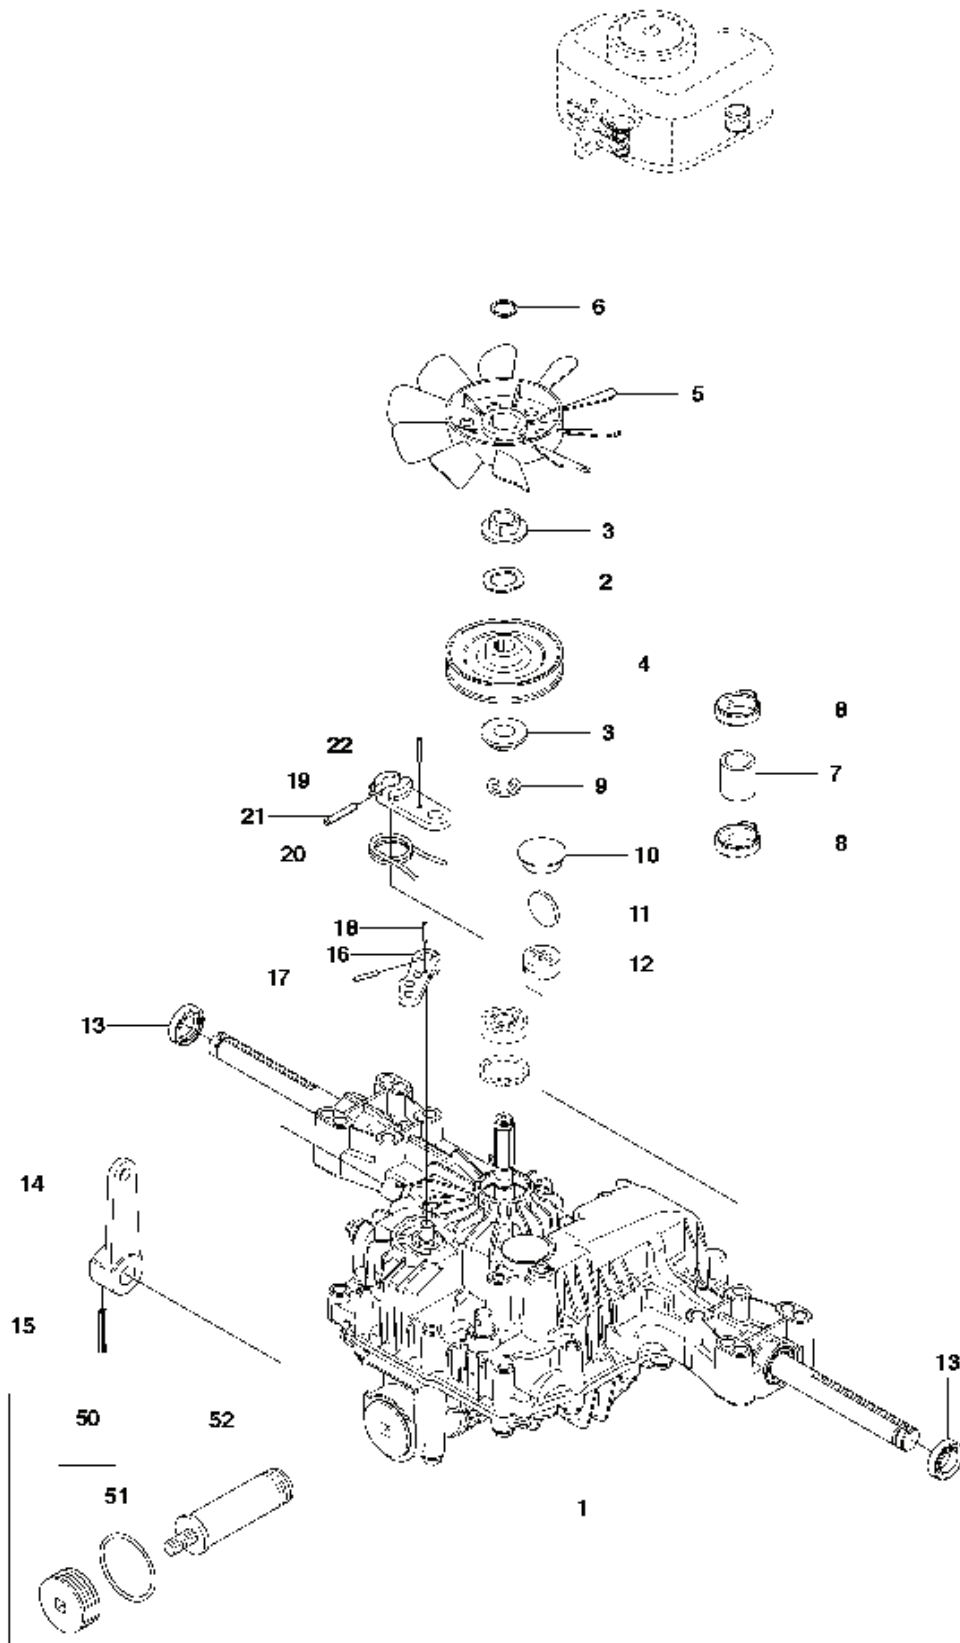

HEIGHT ADJUSTMENT  
2017

REF.	ART. NR	ARTIKELBESKRIVNING	ANMÄRKNING	KIT
1	578001302	FÄSTE		1
2	506570103	SKRUV EHHFM		2
3	577999901	JUSTERSKRUV		1
4	506542001	HANDTAG		1
5	584871302	LAGER		2
6	735312220	SPÄRRYTARE		2
7	506908201	HEIGHT ROD		1
8	506784601	PENNOR		1
9	734117201	BRICKA		1
10	732211801	LOCK NUT		1
11	731231801	MUTTER (HEXAGON)		1
12	721618301	SPLIT PIN		2
13	578040701	LÄNK		1
14	544227001	KOPPLINGSSTÅNG		1
15	506918702	BRICKA	For 967291201, 967150701,967291202	1
15	584288601	BRICKA	For 967291202, 967291201	1
16	506570105	SKRUV EHHFM		1

K574

---

REF.	ART. NR	ARTIKELBESKRIVNING	ANMÄRKNING	KIT
1	590716801	TRANSMISSION		1
2	506986501	FJÄDERBRICKA		1
3	506986601	DISTANS		2
4	502451901	REMSKIVA		1
5	506986801	FLÄKT		1
6	735311500	SPÅRRING		1
7	502451601	RÖR		1
8	506987001	SLANGKLÄMMA		2
9	535402807	KLÄMMA		1
10	535402832	PLUGG		1
11	535402829	MAGNET		1
12	535402830	HÅLLARE		1
13	535402837	TÄTNING		2
14	502453201	REGLERARM		1
15	535402809	PIN RETAINING SCREW		1
16	535402817	HÄVARM		1
17	535402816	TAPP		1
18	535402833	TAPP		1
19	535402838	HÄVARM		1
20	535402839	FJÄDER		1
21	535402840	PIN RETAINING SCREW		1
22	535402841	TAPP		1
50	574515101	SATS		1
51	574515201	O-RING		1
52	535402819	FILTER		1