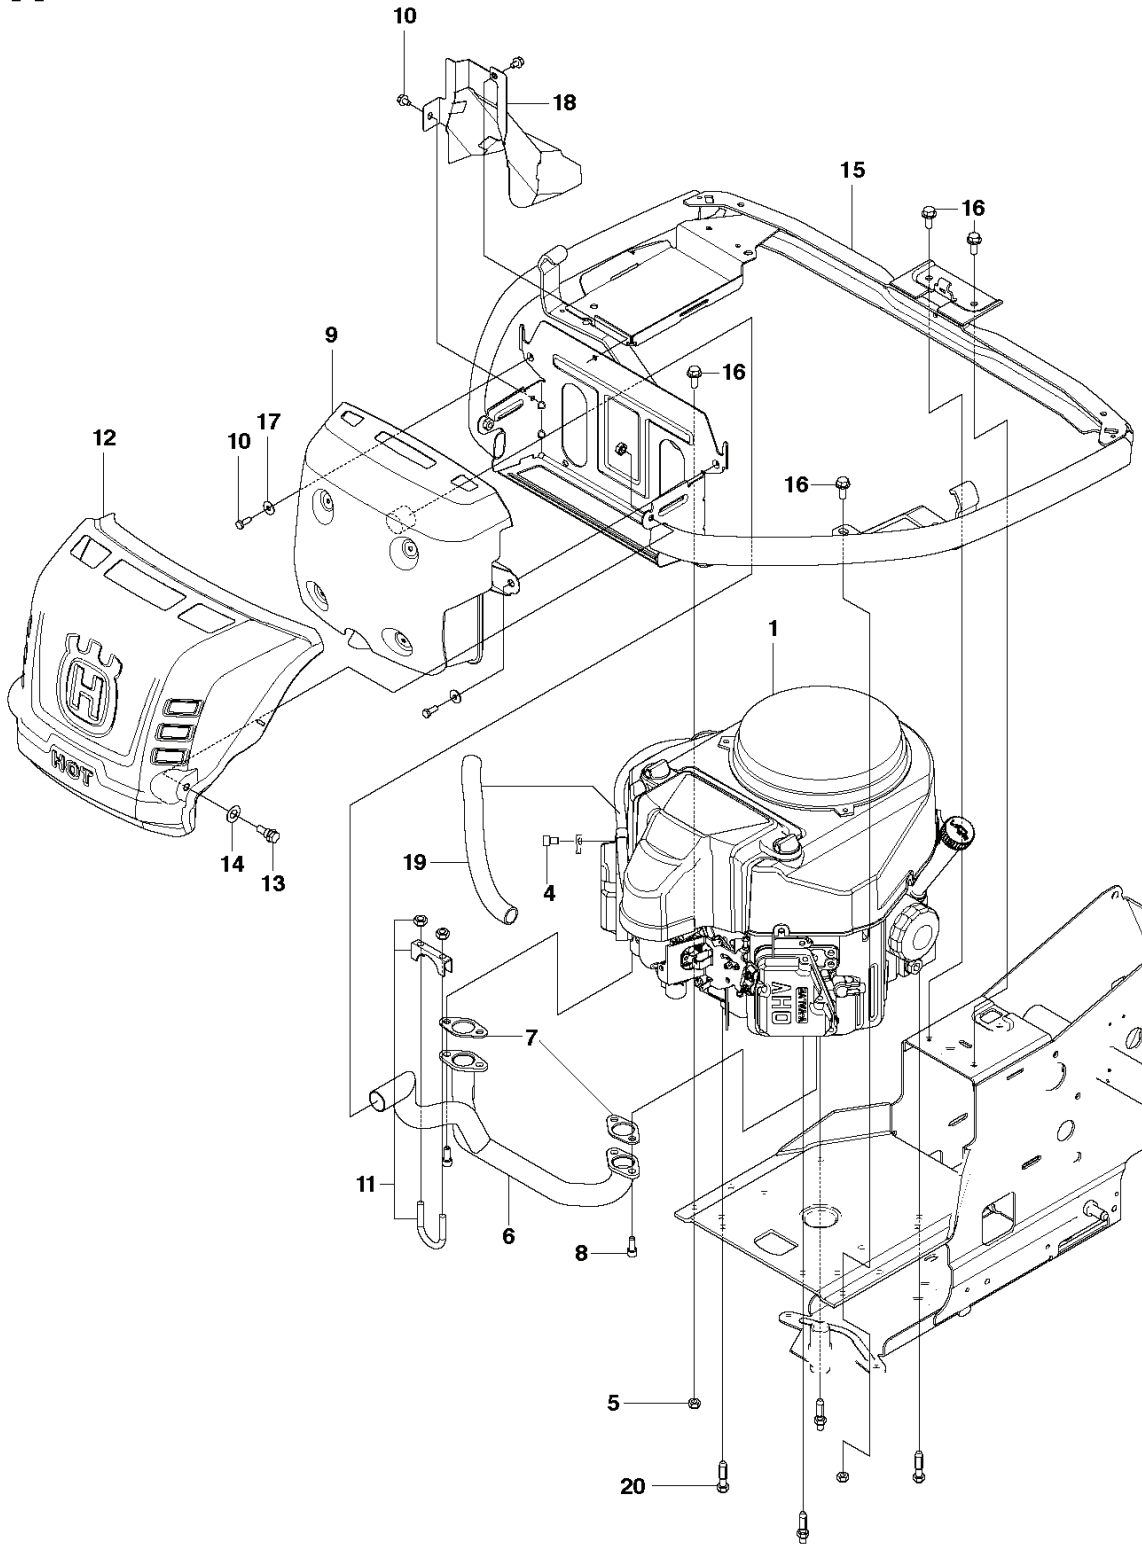

H R316T
ENGINE

REF.	ART. NR	ARTIKELBESKRIVNING	ANMÄRKNING	KIT
1	577823901	MOTOR		1
4	725544701	SKRUV IHSCM		1
5	732211801	LOCK NUT		6
6	578118801	MELLANSTYCKE		1
7	535414236	PACKNING		1
8	506556301	SCREW UNC		2
9	577813601	LJUDDÄMPARE		1
10	725236461	SKRUV EHHFT		4
11	506668401	CLAMP ASSY		1
12	577818502	VÄRMESKÖLD		1
13	506597401	SKRUV EHHFM		2
14	506839401	FJÄDERBRICKA		2
15	577849101	MOTORBÄGE		1
16	506570104	SKRUV EHHFM		4
17	734115441	BRICKA		2
18	579314901	VÄRMEAVLEDARE		1
19	579396401	SLANGSKYDD		1
20	578207501	PINNSKRUV		4