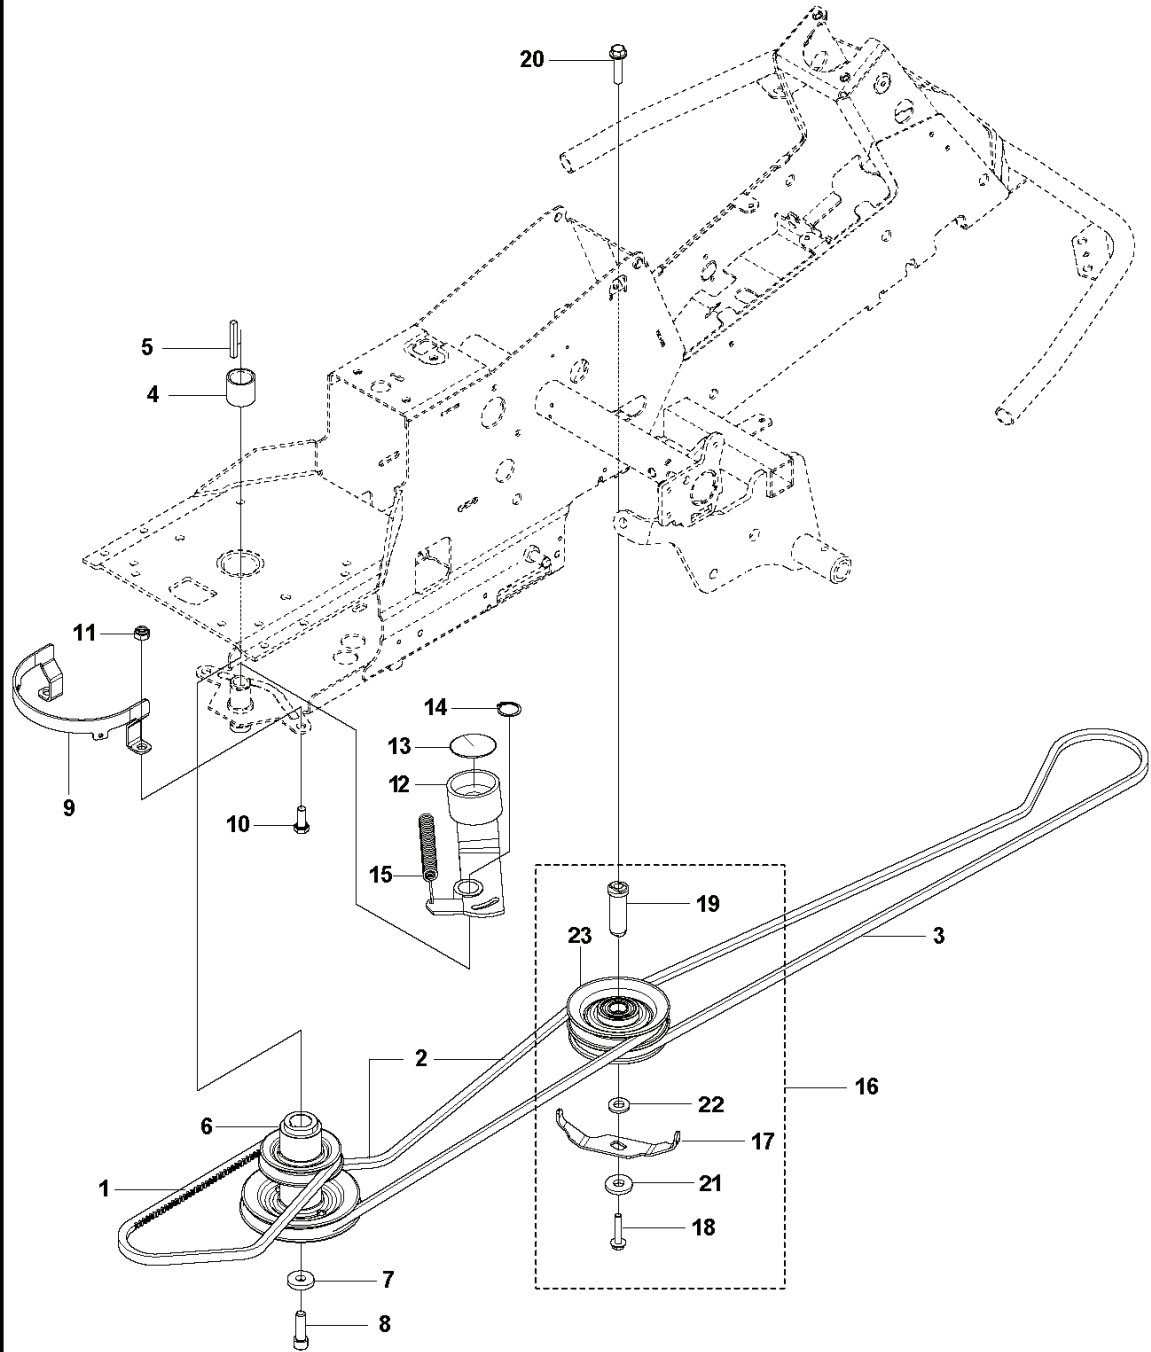

TRANSMISSION

REF.	ART. NR	ARTIKELBESKRIVNING	ANMÄRKNING	KIT
1	589531201	REM		1
2	589530401	REM		1
3	594978001	REM		1
4	506509201	DISTANSHYLSA		1
5	506555901	KIL		1
6	535482401	REMSKIVA		1
7	506597501	BRICKA	For 966757501, 9671518-01	1
8	506556002	SCREW UNC		1
9	506664501	REMSTYRARE	For 966757501, 9671518-01	1
9	587425201	REMSTYRARE	For 967291601	1
10	725249371	SKRUV EHHM		2
11	732212051	MUTTER		2
12	535484401	REMSPÄNNARE KPL		1
13	535485001	TÄTNING		1
14	735312600	SPÄRRING		1
15	506665601	FJÄDER		1
16	581916301	REMSKIVA		1
17	544405301	REMSTYRARE		1
18	586320401	SCREW	For 967291601	1
18	506570105	SKRUV EHHFM	For 966757501, 9671518-01	1
19	581916401	AXEL		1
20	506675402	SKRUV EHHFM		1
21	506597501	BRICKA	For 966757501, 9671518-01	1
22	506775701	BRICKA	For 966757501, 9671518-01	1
22	586320201	DISTANS	For 967291601	1
23	535482201	REMSKIVA		1