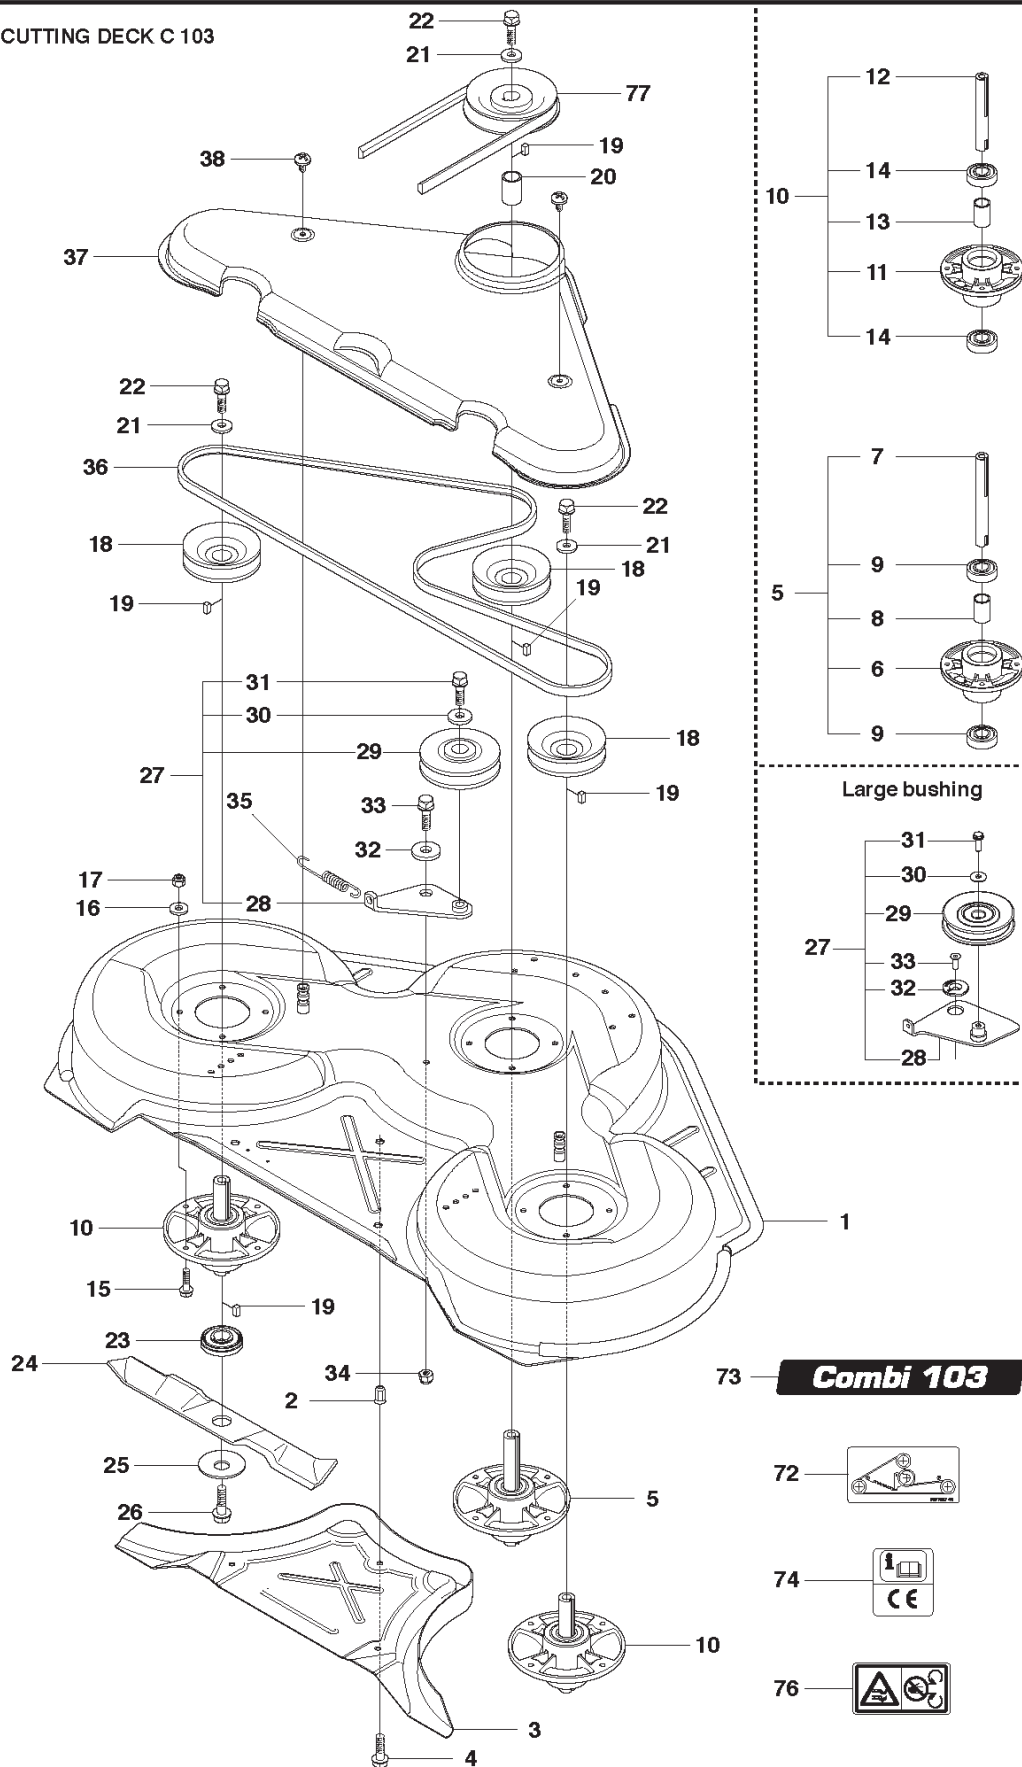

B2 CUTTING DECK C 103

73 **Combi 103**

72

74

76

REF.	ART. NR	ARTIKELBESKRIVNING	ANMÄRKNING	KIT
1	574210801	KLIPPAGGREGAT		1
2	506916201	MUTTER		3
3	544449201	PLUGG		1
4	506570104	SKRUV EHHFM		3
5	576384101	KNIVHUS KPL		2
6	576384201	LAGERHUS		1
7	576384301	AXEL		1
8	576384401	DISTANSHYLSA		1
9	738230434	KULLAGER		2
10	576384102	KNIVHUS KPL		1
11	576384201	LAGERHUS		1
12	576384302	AXEL		1
13	576384401	DISTANSHYLSA		1
14	738230434	KULLAGER		2
15	535423801	SKRUV RSQM		12
16	734116401	BRICKA		14
17	732211801	LOCK NUT		12
18	506922101	REMSKIVA		3
19	506533501	PLATTKIL		7
20	544068002	DISTANSHYLSA		1
21	734117441	BRICKA		3
22	544114101	SKRUV EHHM		3
23	535504202	ADAPTER		3
24	504188210	KNIV		3
25	506792301	KNIFE PLATE		3
26	544114101	SKRUV EHHM		3
27	506540701	REMSPÄNNARE KPL	Small bushing	1
27	586966601	REMSPÄNNARE KPL	Large bushing	1
28	506519501	SPÄNNARM KPL	Small bushing	1
28	585359901	ARM	Large bushing	1
29	506532701	REMSKIVA		1
30	734116441	BRICKA		1
31	506558302	SKRUV EHHFT	Small bushing	1
31	586320401	SCREW	Large bushing	1
32	506918702	BRICKA	Small bushing	1
32	586496701	BRICKA	Large bushing	1
33	725645301	SKRUV IHCSFM	Large bushing	1
33	725245171	SKRUV EHHM	Small bushing	1
34	732211801	LOCK NUT		1
35	506533101	FJÄDER		1
36	589530601	REM		1
37	544096101	REMKÅPA		1
38	544400501	SCREW		2
72	506789701	DEKAL		1
73	544238103	DEKAL		2
74	506929001	DEKAL		1
76	574510001	DEKAL		2
77	506778601	REMSKIVA		1