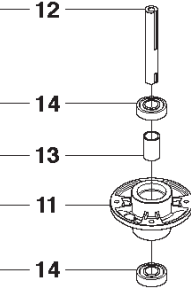

A2 CUTTING DECK C94

72

GumD 94 73

76

74

CE

REF.	ART. NR	ARTIKELBESKRIVNING	ANMÄRKNING	KIT
1	544065706	KLIPPAGGREGAT		1
2	506916201	MUTTER		1
3	544065801	PLUGG		1
4	544066101	KNOPP		1
5	576384101	KNIVHUS KPL		1
6	576384201	LAGERHUS		1
7	576384301	AXEL		1
8	576384401	DISTANSHYLSA		1
9	738230434	KULLAGER		2
10	576384102	KNIVHUS KPL		2
11	576384201	LAGERHUS		1
12	576384302	AXEL		1
13	576384401	DISTANSHYLSA		1
14	738230434	KULLAGER		2
15	535423801	SKRUV RSQM		12
16	734116401	BRICKA		14
17	732211801	LOCK NUT		12
18	506922101	REMSKIVA		3
19	506533501	PLATTKIL		7
20	544068002	DISTANSHYLSA		1
21	734117441	BRICKA		3
22	544114101	SKRUV EHHM		3
23	535504202	ADAPTER		3
24	579652510	KNIV		3
25	506792301	KNIFE PLATE		3
26	544114101	SKRUV EHHM		3
27	506540701	REMSPÄNNARE KPL	Small bushing	1
27	586966601	REMSPÄNNARE KPL	Large bushing	1
28	506519501	SPÄNNARM KPL	Small bushing	1
28	585359901	ARM	Large bushing	1
29	506532701	REMSKIVA		1
30	734116441	BRICKA		1
31	506558302	SKRUV EHHFT	Small bushing	1
31	586320401	SCREW	Large bushing	1
32	506918702	BRICKA	Small bushing	1
32	586496701	BRICKA	Large bushing	1
33	725245171	SKRUV EHHM	Small bushing	2
34	732211801	LOCK NUT		1
35	506533101	FJÄDER		1
36	589530701	REM		1
37	544066301	REMKÅPA		1
38	544400501	SCREW		2
39	725245171	SKRUV EHHM	Small bushing	1
39	725645301	SKRUV IHCSFM	Large bushing	1
72	506789701	DEKAL		1
73	544238101	DEKAL		2
74	506929001	DEKAL		1
76	574510001	DEKAL		2
77	506778601	REMSKIVA		1