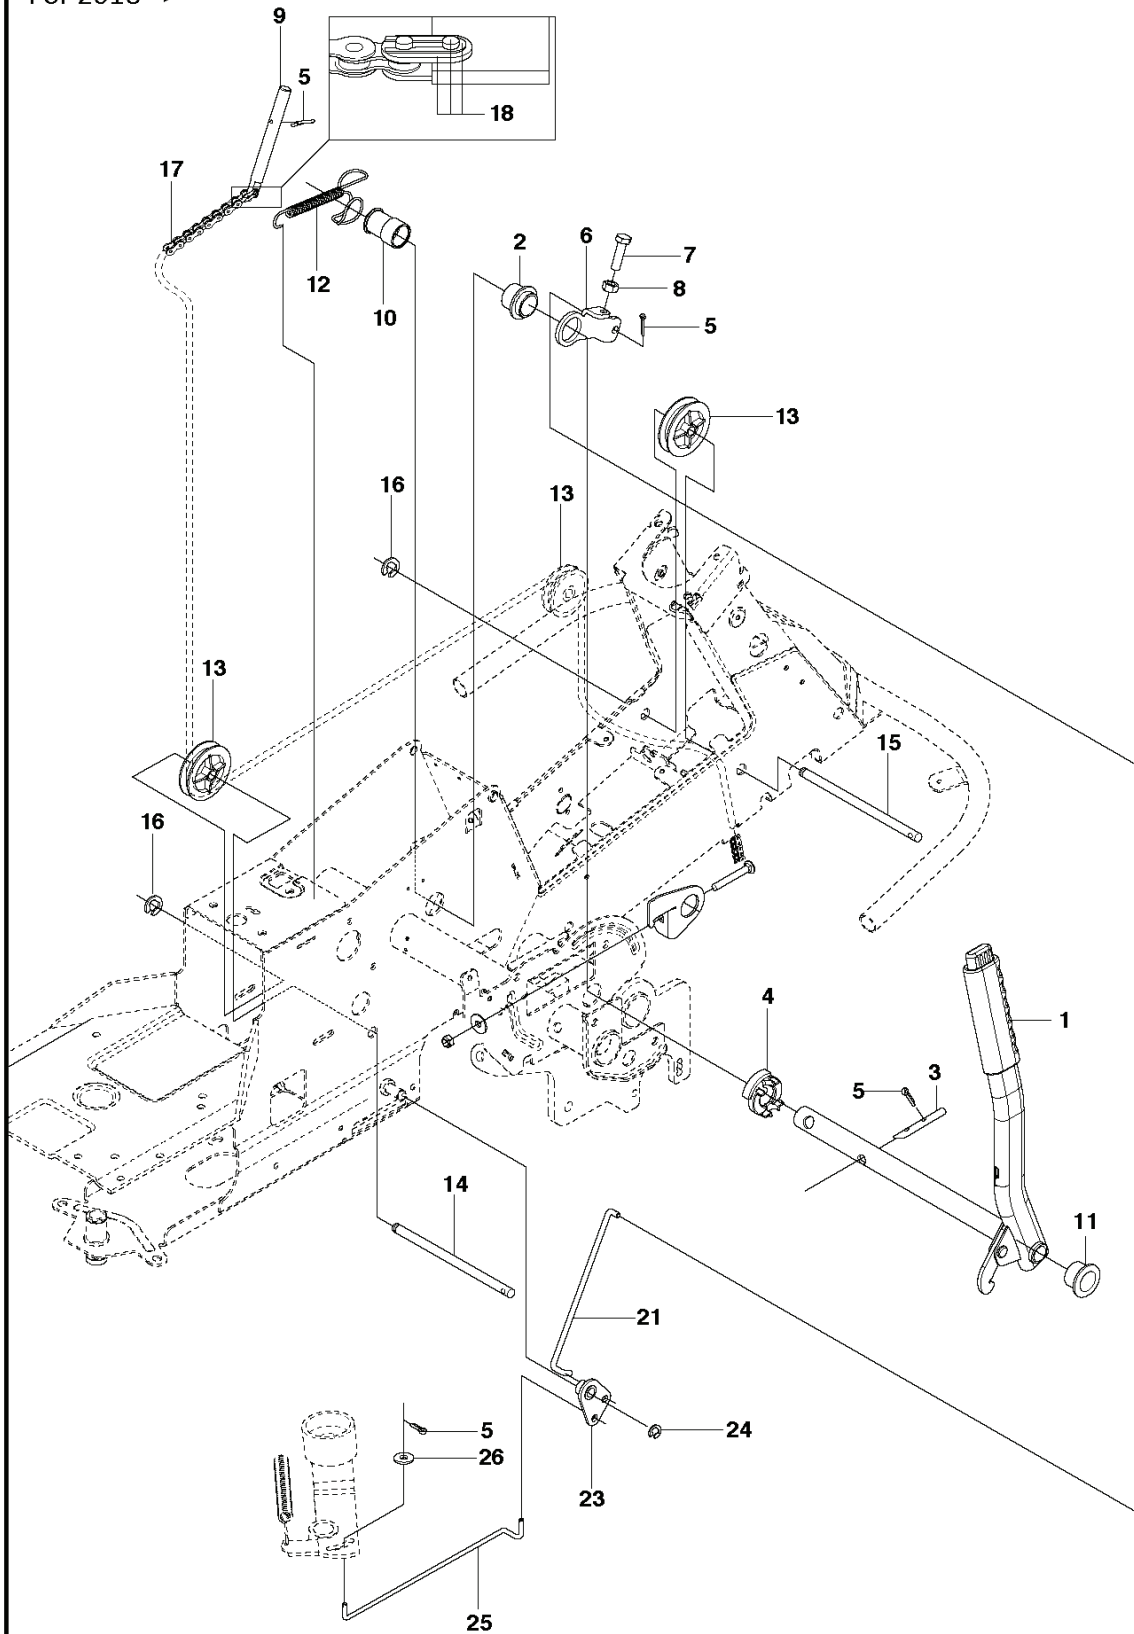

MOWER LIFT
For 2018 ->

REF.	ART. NR	ARTIKELBESKRIVNING	ANMÄRKNING	KIT
1	590880601	LYFTSPAK KPL		1
2	588926901	LAGER		1
3	525406601	PENNOR		1
4	588927101	MOTHÄLL		1
5	721618301	SPLIT PIN		4
6	588927001	LYFTARM		1
7	725249751	SCREW		1
8	731232001	MUTTER (HEXAGON)		1
9	588927401	STÅNG		1
10	588927301	MOTHÄLL		1
11	584871301	LAGER		1
12	588927501	FJÄDER		1
13	506905601	BRYTHJUL		2
14	582871901	AXEL		1
15	582871902	AXEL		1
16	735311820	SPÄRRYTTARE		2
17	506554609	KEDJA		1
18	506554701	LINKAGE		1
21	544456901	KOPPLINGSSTÅNG		1
23	544378601	LÄNK		1
24	735311420	SPÄRRYTTARE		1
25	544448801	KOPPLINGSSTÅNG		1
26	734116441	BRICKA		1