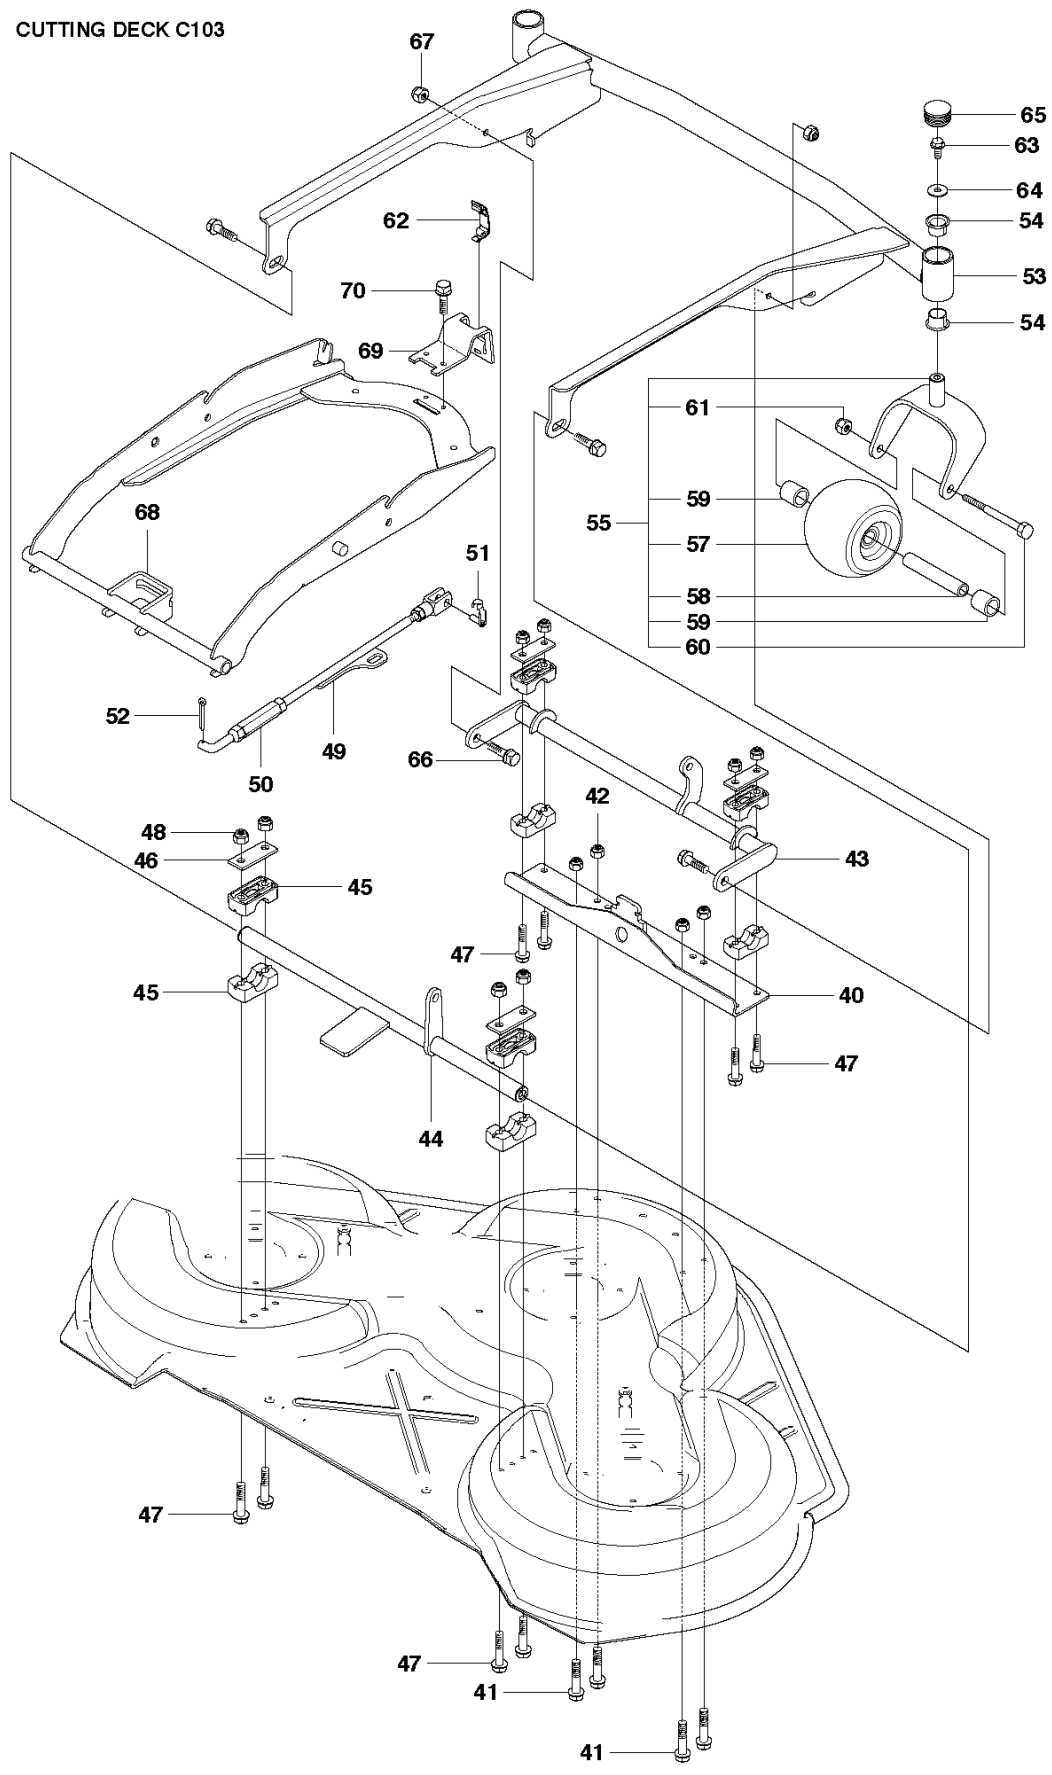

B1 CUTTING DECK C103

REF.	ART. NR	ARTIKELBESKRIVNING	ANMÄRKNING	KIT
40	523095301	FÄSTE		1
41	725245171	SKRUV EHHM		5
42	732211801	LOCK NUT		4
43	502641805	CROSS BAR		1
44	523094503	CROSS BAR		1
45	506869601	LAGER		8
46	506813801	REINFORCING PLATE		4
47	725246151	SKRUV EHHM		8
48	732211801	LOCK NUT		8
49	523114201	PARALLELLSTÅNG KPL		1
50	502642301	PARALLELLSTÅNG		1
51	506839801	GAFFELLÄNK		1
52	721618301	SPLIT PIN		1
53	523086503	AGGREGATBÄGE		1
54	574561901	LAGER		4
55	574210101	PIVOTHJUL KPL		2
57	506963001	HJUL KPL		1
58	506810802	RÖR		1
59	506874102	DISTANSBRICKA		2
60	725251951	SKRUV EHHM		1
61	732212051	MUTTER		1
62	503894703	SNÄPPE		1
63	506570104	SKRUV EHHFM		2
64	734116441	BRICKA		2
65	574034801	PLUGG		2
66	506597401	SKRUV EHHFM		4
67	732211801	LOCK NUT		2
68	523087501	AGGREGATRAM		1
69	523114601	LÅS		1
70	725236861	SKRUV EHHFT		2