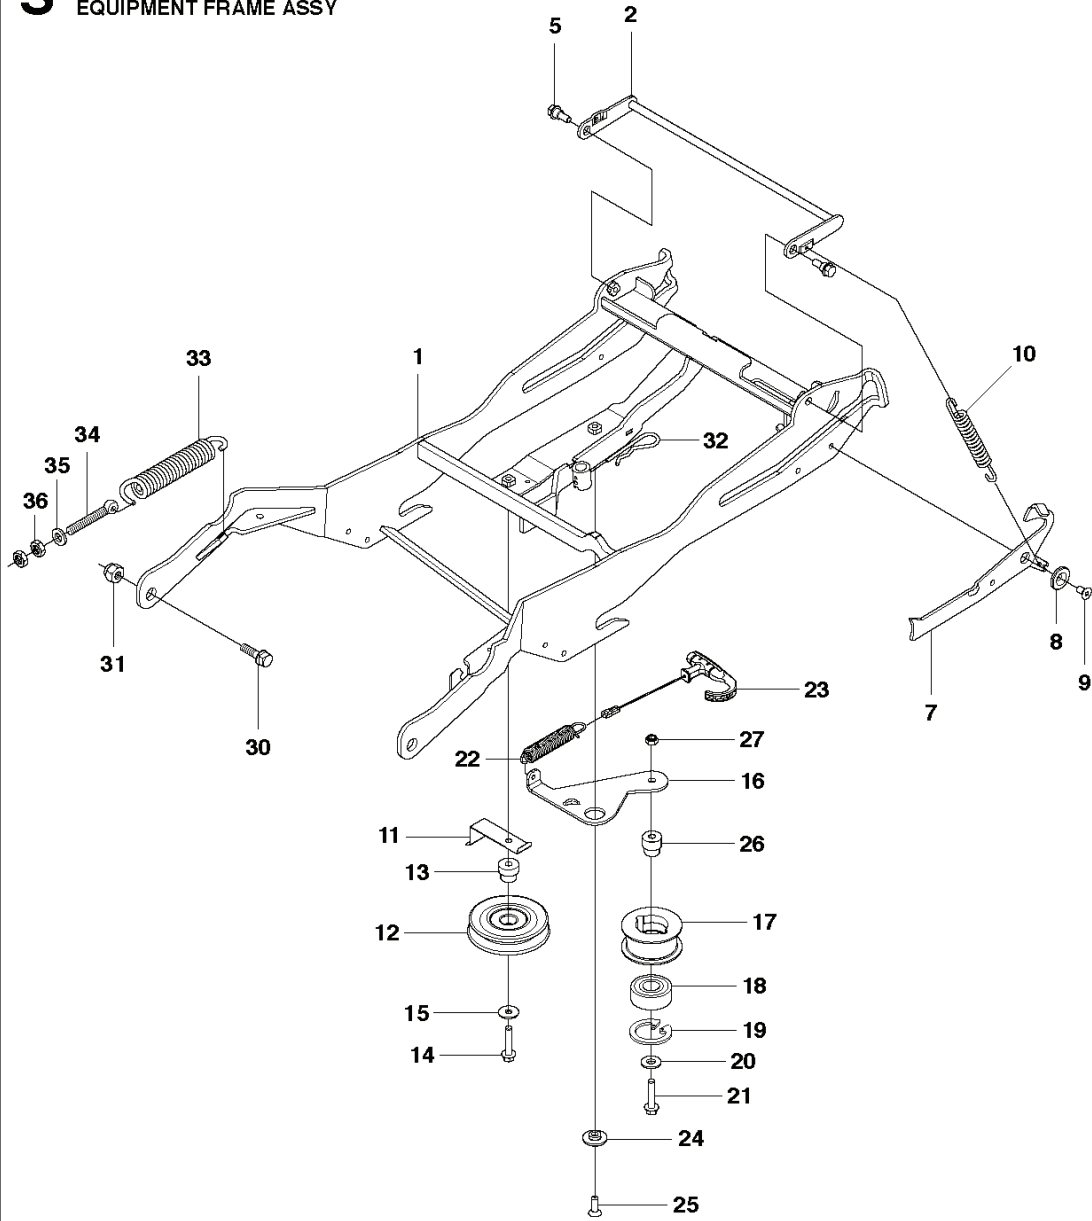

S R316T
EQUIPMENT FRAME ASSY

REF.	ART. NR	ARTIKELBESKRIVNING	ANMÄRKNING	KIT
1	523064201	REDSKAPSRAM		1
2	525475901	KROK		1
5	506597401	SKRUV EHHFM		2
7	523116602	HÄVARM		1
8	506918701	BRICKA		1
9	725644801	SKRUV IHCSFM		1
10	506535603	DRAGFJÄDER		1
11	525486701	REMSTYRARE		1
12	506974801	REMSKIVA		1
13	506826802	BUSHING		1
14	725245951	SKRUV EHHM		1
15	734116441	BRICKA		1
16	577228701	PLÅT		1
17	597509002	REMSKIVA		1
18	738210404	KULLAGER		1
19	735313810	SPÄRRING		1
20	734116441	BRICKA		1
21	725245951	SKRUV EHHM		1
22	504622401	FJÄDER		1
23	504622102	HANDTAG KPL		1
24	505451701	BRICKA		1
25	725645301	SKRUV IHCSFM		1
26	535484801	BUSHING		1
27	732211801	LOCK NUT		1
30	506895801	COLLAR SCREW		2
31	732252201	HEXAGON LÅSMUTTER		2
32	506966601	HAIR PIN COTTER		1
33	506837601	FJÄDER		2
34	506837701	RING BOLT		2
35	734117201	BRICKA		2
36	731232051	MUTTER (HEXAGON)		4