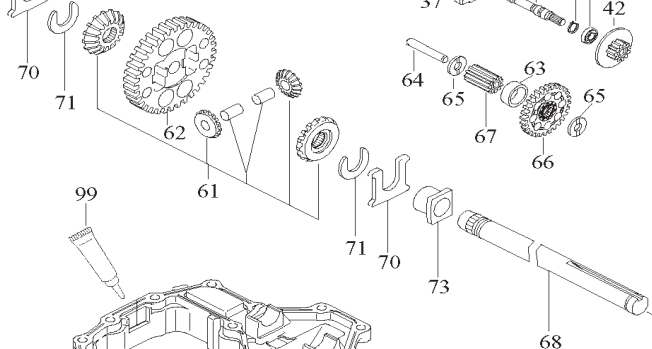

REF.	ART. NR	ARTIKELBESKRIVNING	ANMÄRKNING	KIT
1	506986301	TRANSMISSION		1
2	502452901	UPPER CASE KIT		1
3	535402845	HUS		1
5	502451601	RÖR		1
6	506987001	SLANGKLÄMMA		1
8	535402829	MAGNET		1
9	535402830	HÅLLARE		1
11	502460101	FJÄDER		1
13	535402817	HÄVARM		1
14	535402849	FLÄNSRING		1
15	535402832	PLUGG		1
16	535402850	FLÄNSRING		1
18	535402852	BULT		1
19	535402815	O-RING		1
20	502462301	SEAL		1
21	535402851	SCREW		1
22	535402828	SCREW		1
24	535402853	HUS		1
25	535402858	PIN RETAINING SCREW		1
26	535402859	FILTER		1
27	535402863	BULT		1
28	535402860	VENTIL		1
29	535402861	FJÄDER		1
30	535402862	FILTER		1
31	535402864	HUS		1
32	535402869	FJÄDER		1
33	535402870	AXEL		1
34	535402807	KLÄMMA		1
35	535402871	LAGER		1
36	535402872	HUS		1
37	535402873	LAGER		1
38	535402874	CYLINDER		1
39	535402879	BRICKA		1
40	502451701	MOTOR SHAFT		1
41	535402881	FLÄNSRING		1
42	502451801	BRAKE DISC/MOTOR GEAR (11T)		1
43	535402883	LAGER		1
44	535402884	LAGER		1
45	502455201	SWASH PLATE COMPLETE		1
46	502453101	PUMP THRUST BEARING		1
49	502452201	REGLAGEAXEL		1
50	502452301	FULCRUM		1
51	502452101	TORSION SPRING HEAVY		1
52	535414951	ARM		1
53	502453201	REGLERARM		1
54	535402891	PLATTA		1
55	535402813	BRICKA		1
56	502452401	COTTER PIN 1/8" * 3/4"		1
57	502461801	SPRING PIN 6 * 36		1
58	535402809	PIN RETAINING SCREW		1
59	535402814	O-RING		1
60	506956601	MUTTER		1
61	535402899	DIFFERENTIAL		1
62	535414604	DREV		1
63	535414605	HYLSA		1
64	535414606	AXEL		1
65	502460701	BRICKA		1
66	502452601	REDUCTION GEAR (37T)		1
67	502452701	FINAL PINION GEAR (10T)		1
68	535414610	AXEL		1
69	535414611	AXEL		1
70	535414612	BRICKA		1
71	535414613	FLÄNSRING		1
72	535402837	TÄTNING		1
73	535414614	BUSHING		1
74	535402843	BUSHING		1
75	535414616	DISTANSBRICKA		1
76	535402838	HÄVARM		1
77	535414617	AXEL		1
78	535402839	FJÄDER		1
79	535414618	HÅLLARE		1
80	535402840	PIN RETAINING SCREW		1
81	535414619	O-RING		1
82	535402841	TAPP		1
83	506986601	DISTANS		1
84	502451901	REMSKIVA		1
85	506986801	FLÄKT		1
86	506986501	FJÄDERBRICKA		1