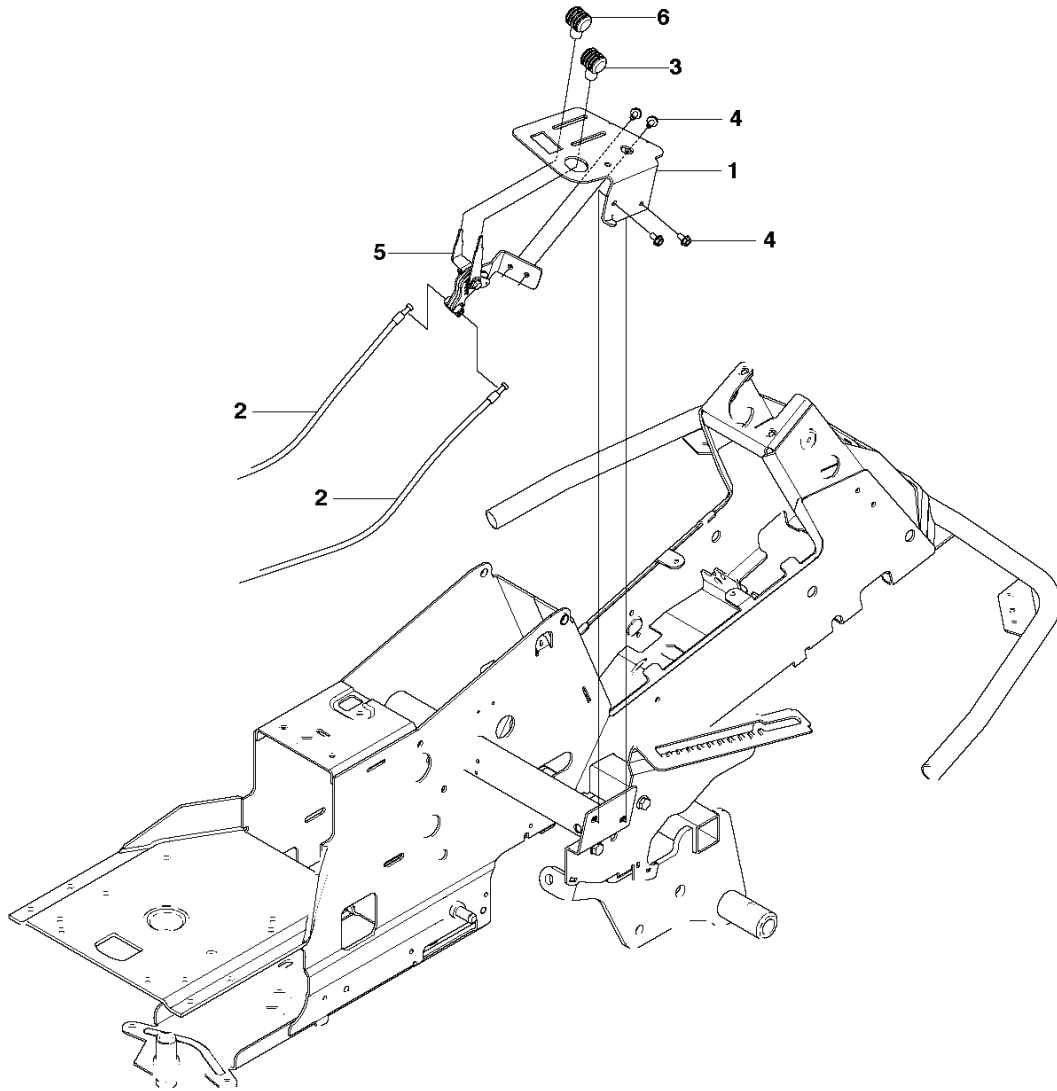

M R316T
CONTROLS

REF.	ART. NR	ARTIKELBESKRIVNING	ANMÄRKNING	KIT
1	578033101	STÖD		1
2	544301706	VAJER		2
3	506889101	KNOPP		1
4	535475212	SKRUV EHHFM		4
5	578023401	GASREGLAGE		1
6	506889102	KNOPP		1