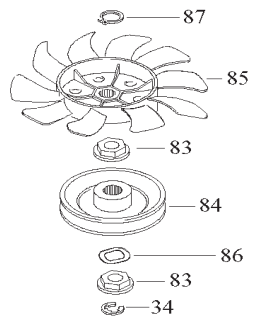

REF.	ART. NR	ARTIKELBESKRIVNING	ANMÄRKNING	KIT
1	506986301	TRANSMISSION		1
2	502452901	UPPER CASE KIT		1
3	535402845	HUS		1
5	502451601	RÖR		1
6	506987001	SLANGKLÄMMA		1
8	535402829	MAGNET		1
9	535402830	HÅLLARE		1
11	502460101	FJÄDER		1
13	535402817	HÄVARM		1
14	535402849	FLÄNSRING		1
15	535402832	PLUGG		1
16	535402850	FLÄNSRING		1
18	535402852	BULT		1
19	535402815	O-RING		1
20	502462301	SEAL		1
21	535402851	SCREW		1
22	535402828	SCREW		1
24	535402853	HUS		1
25	535402858	PIN RETAINING SCREW		1
26	535402859	FILTER		1
27	535402863	BULT		1
28	535402860	VENTIL		1
29	535402861	FJÄDER		1
30	535402862	FILTER		1
31	535402864	HUS		1
32	535402869	FJÄDER		1
33	535402870	AXEL		1
34	535402807	KLÄMMA		1
35	535402871	LAGER		1
36	535402872	HUS		1
37	535402873	LAGER		1
38	535402874	CYLINDER		1
39	535402879	BRICKA		1
40	502451701	MOTOR SHAFT		1
41	535402881	FLÄNSRING		1
42	502451801	BRAKE DISC/MOTOR GEAR (11T)		1
43	535402883	LAGER		1
44	535402884	LAGER		1
45	502455201	SWASH PLATE COMPLETE		1
46	502453101	PUMP THRUST BEARING		1
49	502452201	REGLAGEAXEL		1
50	502452301	FULCRUM		1
51	502452101	TORSION SPRING HEAVY		1
52	535414951	ARM		1
53	502453201	REGLERARM		1
54	535402891	PLATTA		1
55	535402813	BRICKA		1
56	502452401	COTTER PIN 1/8" * 3/4"		1
57	502461801	SPRING PIN 6 * 36		1
58	535402809	PIN RETAINING SCREW		1
59	535402814	O-RING		1
60	506956601	MUTTER		1
61	535402899	DIFFERENTIAL		1
62	535414604	DREV		1
63	535414605	HYLSA		1
64	535414606	AXEL		1
65	502460701	BRICKA		1
66	502452601	REDUCTION GEAR (37T)		1
67	502452701	FINAL PINION GEAR (10T)		1
68	535414610	AXEL		1
69	535414611	AXEL		1
70	535414612	BRICKA		1
71	535414613	FLÄNSRING		1
72	535402837	TÄTNING		1
73	535414614	BUSHING		1
74	535402843	BUSHING		1
75	535414616	DISTANSBRICKA		1
76	535402838	HÄVARM		1
77	535414617	AXEL		1
78	535402839	FJÄDER		1
79	535414618	HÅLLARE		1
80	535402840	PIN RETAINING SCREW		1
81	535414619	O-RING		1
82	535402841	TAPP		1
83	506986601	DISTANS		1
84	502451901	REMSKIVA		1
85	506986801	FLÄKT		1
86	506986501	FJÄDERBRICKA		1