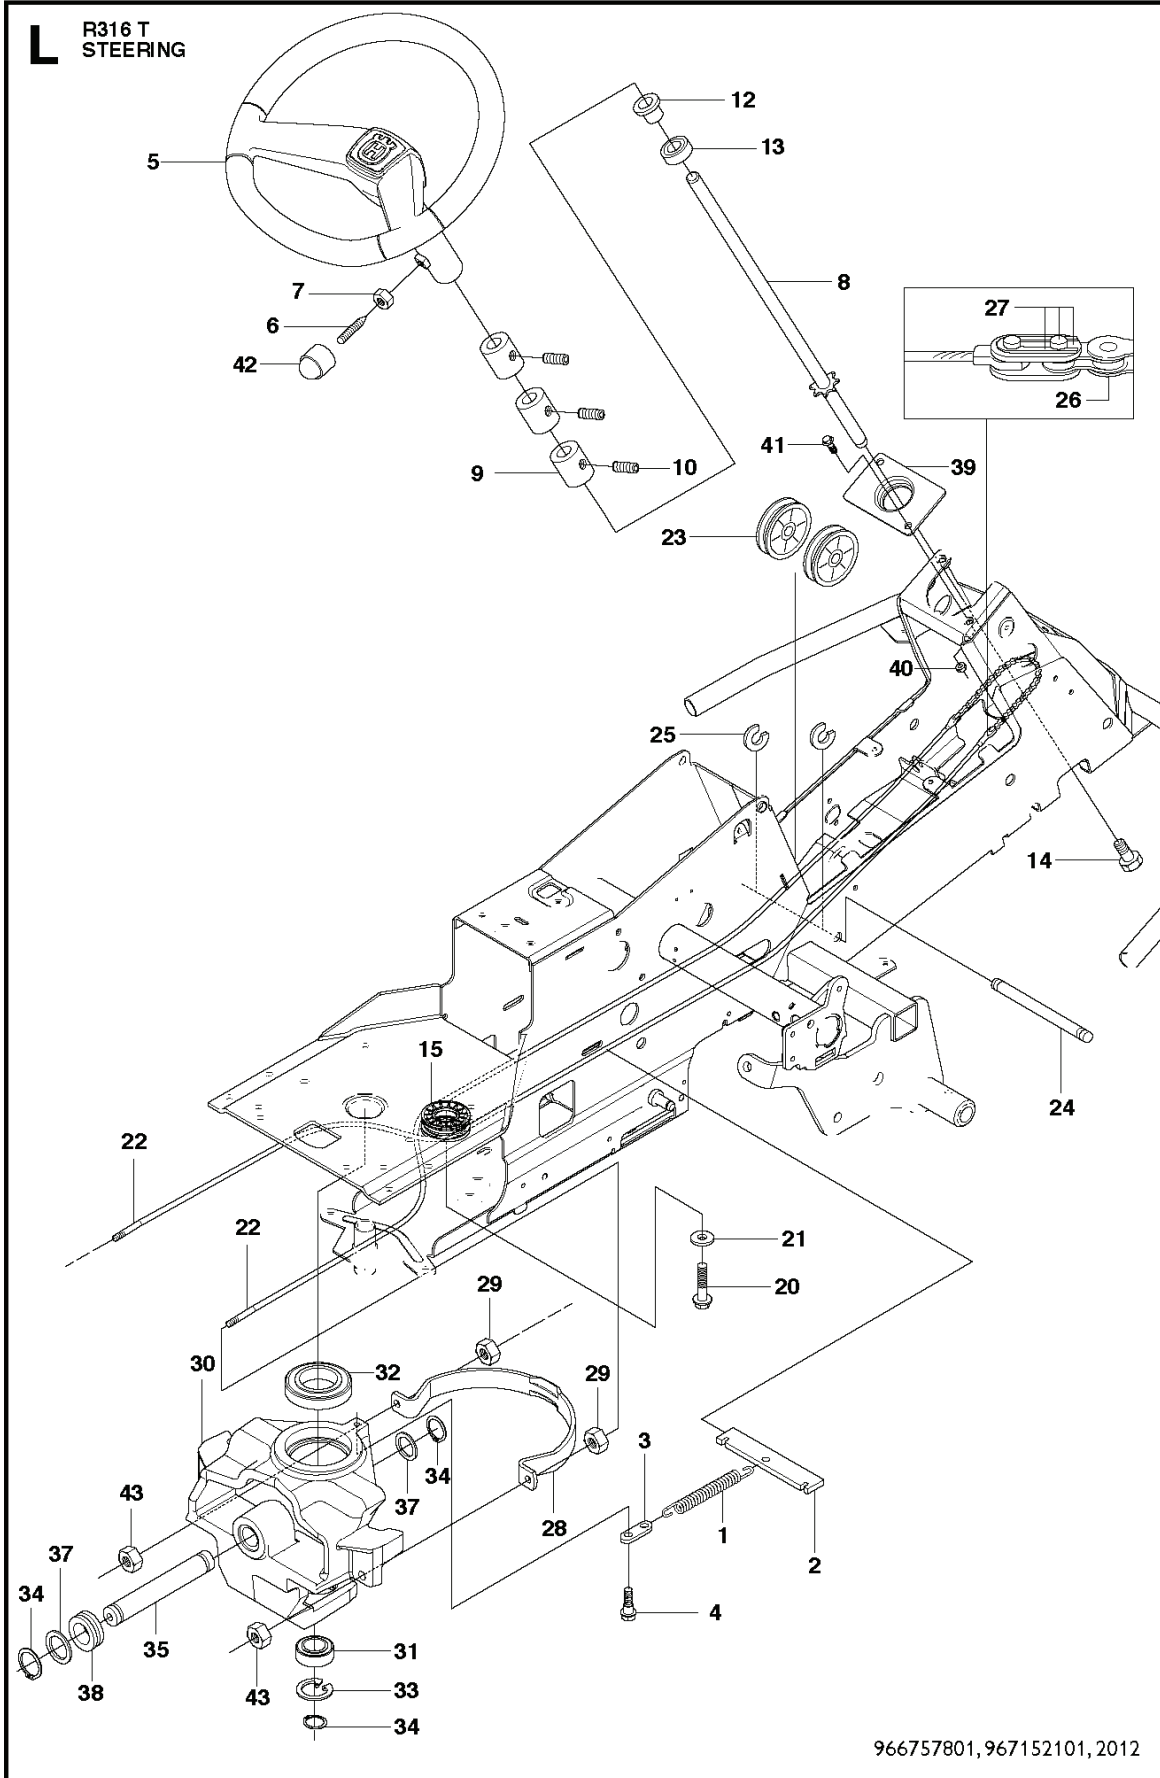

L R316 T
STEERING

966757801,967152101,2012

Image name: R316 T 54421501.S

REF.	ART. NR	ARTIKELBESKRIVNING	ANMÄRKNING	KIT
1	506671901	FJÄDER		1
2	506576301	FJÄDERFÄSTE		1
3	506670801	LÄNK		1
4	506597401	SKRUV EHHFM		1
5	577960401	RATT		1
6	728745505	SKRUV IHSETM		1
7	731231801	MUTTER (HEXAGON)		1
8	575632201	RATTSTÄNG		1
9	506863401	MEDBRINGARE		3
10	728844305	SKRUV IHSETM		3
12	506887801	DISTANSBRICKA		1
13	738210404	KULLAGER		1
14	506570104	SKRUV EHHFM		3
15	576492501	REMSKIVA		1
20	506675403	SKRUV EHHFM		1
21	734117441	BRICKA		1
22	577199904	WIRE KPL		2
23	506522401	LINHJUL		2
24	506539404	AXEL		1
25	735311420	SPÄRRYTTARE		2
26	506554601	KEDJA		1
27	506554701	LINKAGE		2
28	544427301	WIRESTYRNING		1
29	731232051	MUTTER (HEXAGON)		2
30	577659301	SPINDEL		1
31	738210504	KULLAGER		1
32	738211004	KULLAGER		1
33	735314010	SPÄRRING		1
34	735312600	SPÄRRING		3
35	506985901	PENDELAXEL		1
37	506773401	BRICKA		2
38	740681421	V-RING		1
39	578065201	FÄSTE		1
40	732212051	MUTTER		1
41	506675403	SKRUV EHHFM		2
42	544433201	SKYDDSKÅPA		1
43	732212051	MUTTER		2