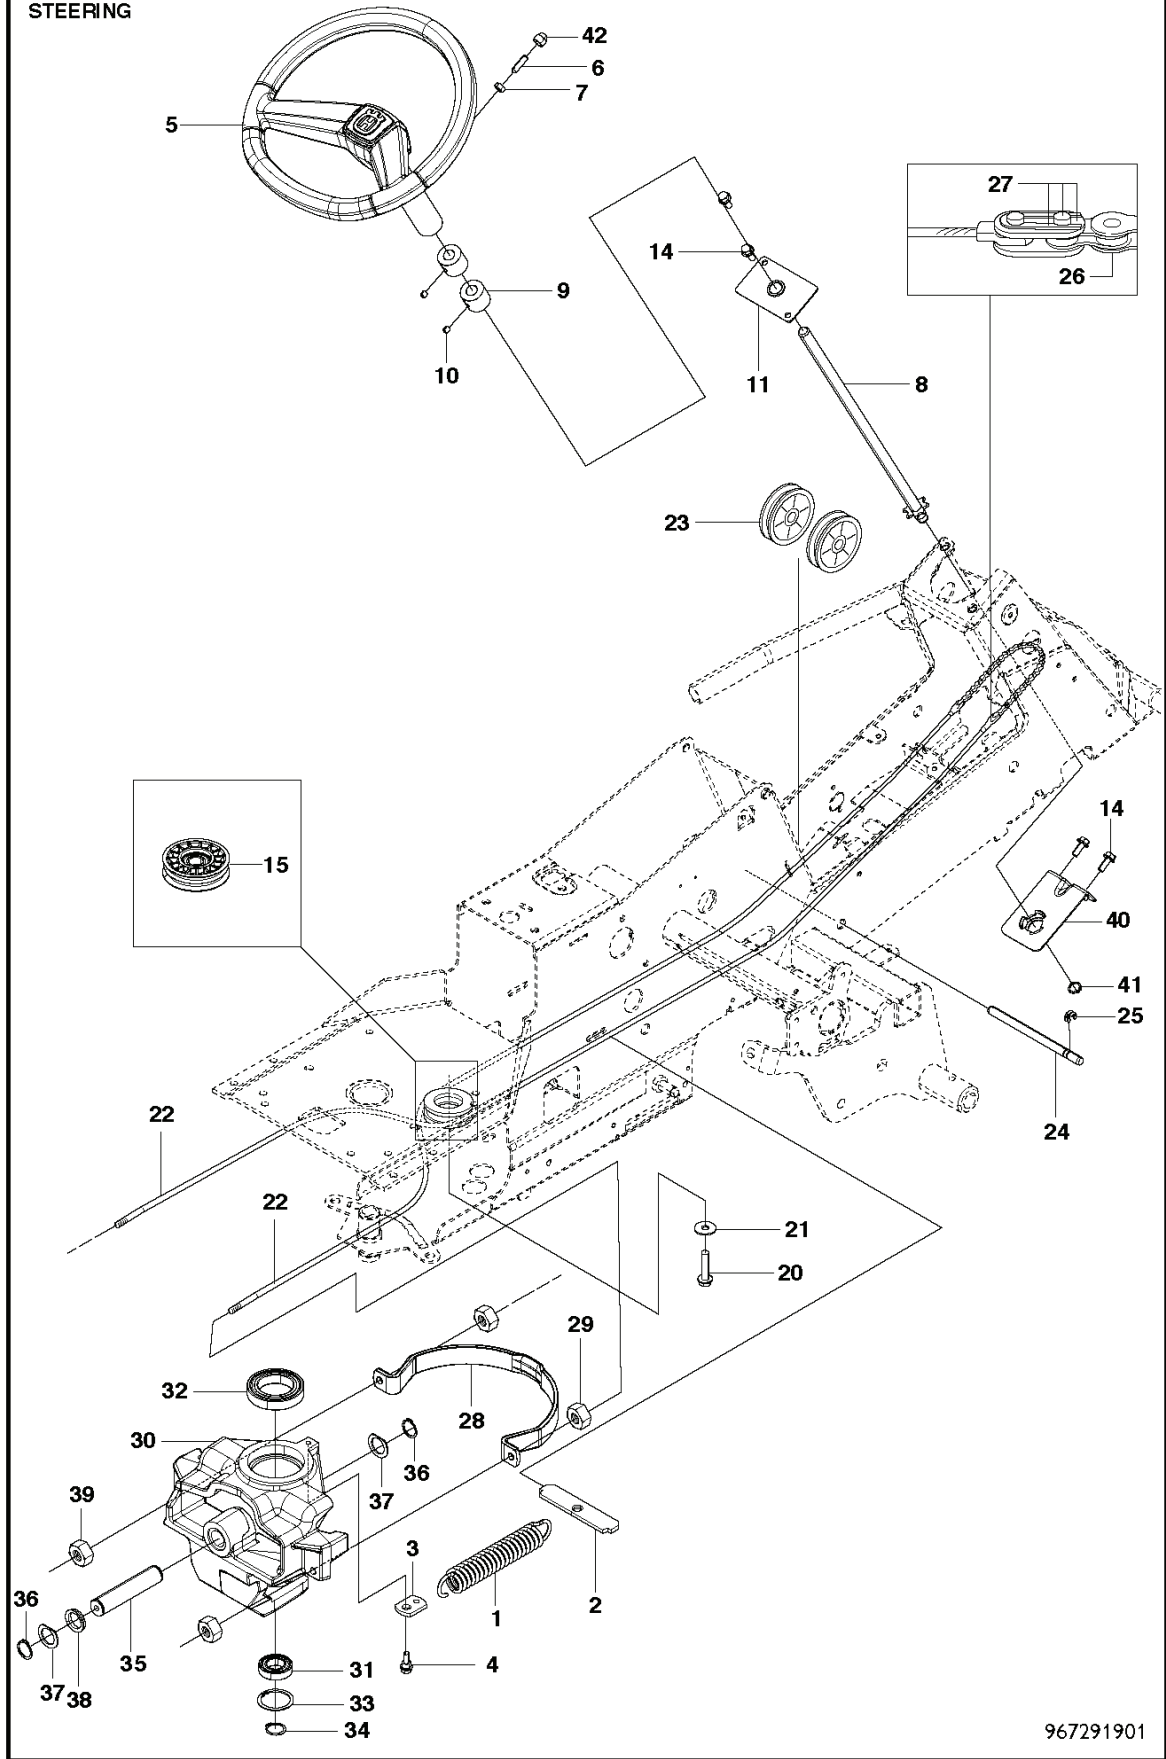

STEERING

967291901

REF.	ART. NR	ARTIKELBESKRIVNING	ANMÄRKNING	KIT
1	506671901	FJÄDER		1
2	506576301	FJÄDERFÄSTE		1
3	506670801	LÄNK		1
4	506597401	SKRUV EHHFM		1
5	577960401	RATT		1
6	728745505	SKRUV IHSETM		1
7	731231801	MUTTER (HEXAGON)		1
8	583908801	RATTSTÄNG		1
9	506863401	MEDBRINGARE		2
10	728844305	SKRUV IHSETM		2
11	584155601	FÄSTE		1
14	506570104	SKRUV EHHFM		4
15	576492501	REMSKIVA		1
20	506675403	SKRUV EHHFM		1
21	734117441	BRICKA		1
22	577199904	WIRE KPL		2
23	506522401	LINHJUL		2
24	506539403	AXEL		1
25	735311420	SPÄRRYTARE		2
26	506554601	KEDJA		1
27	506554701	LINKAGE		2
28	544427301	WIRESTYRNING		1
29	731232001	MUTTER (HEXAGON)		2
30	577659301	SPINDEL		1
31	738210504	KULLAGER		1
32	738211004	KULLAGER		1
33	735314010	SPÄRRING		1
34	735312600	SPÄRRING		1
35	506985901	PENDELAXEL		1
36	735312600	SPÄRRING		2
37	506773401	BRICKA		2
38	740681421	V-RING		1
39	732212051	MUTTER		2
40	583899701	FÄSTE		1
41	735311700	SPÄRRING		1
42	544433201	SKYDDSKÅPA		1