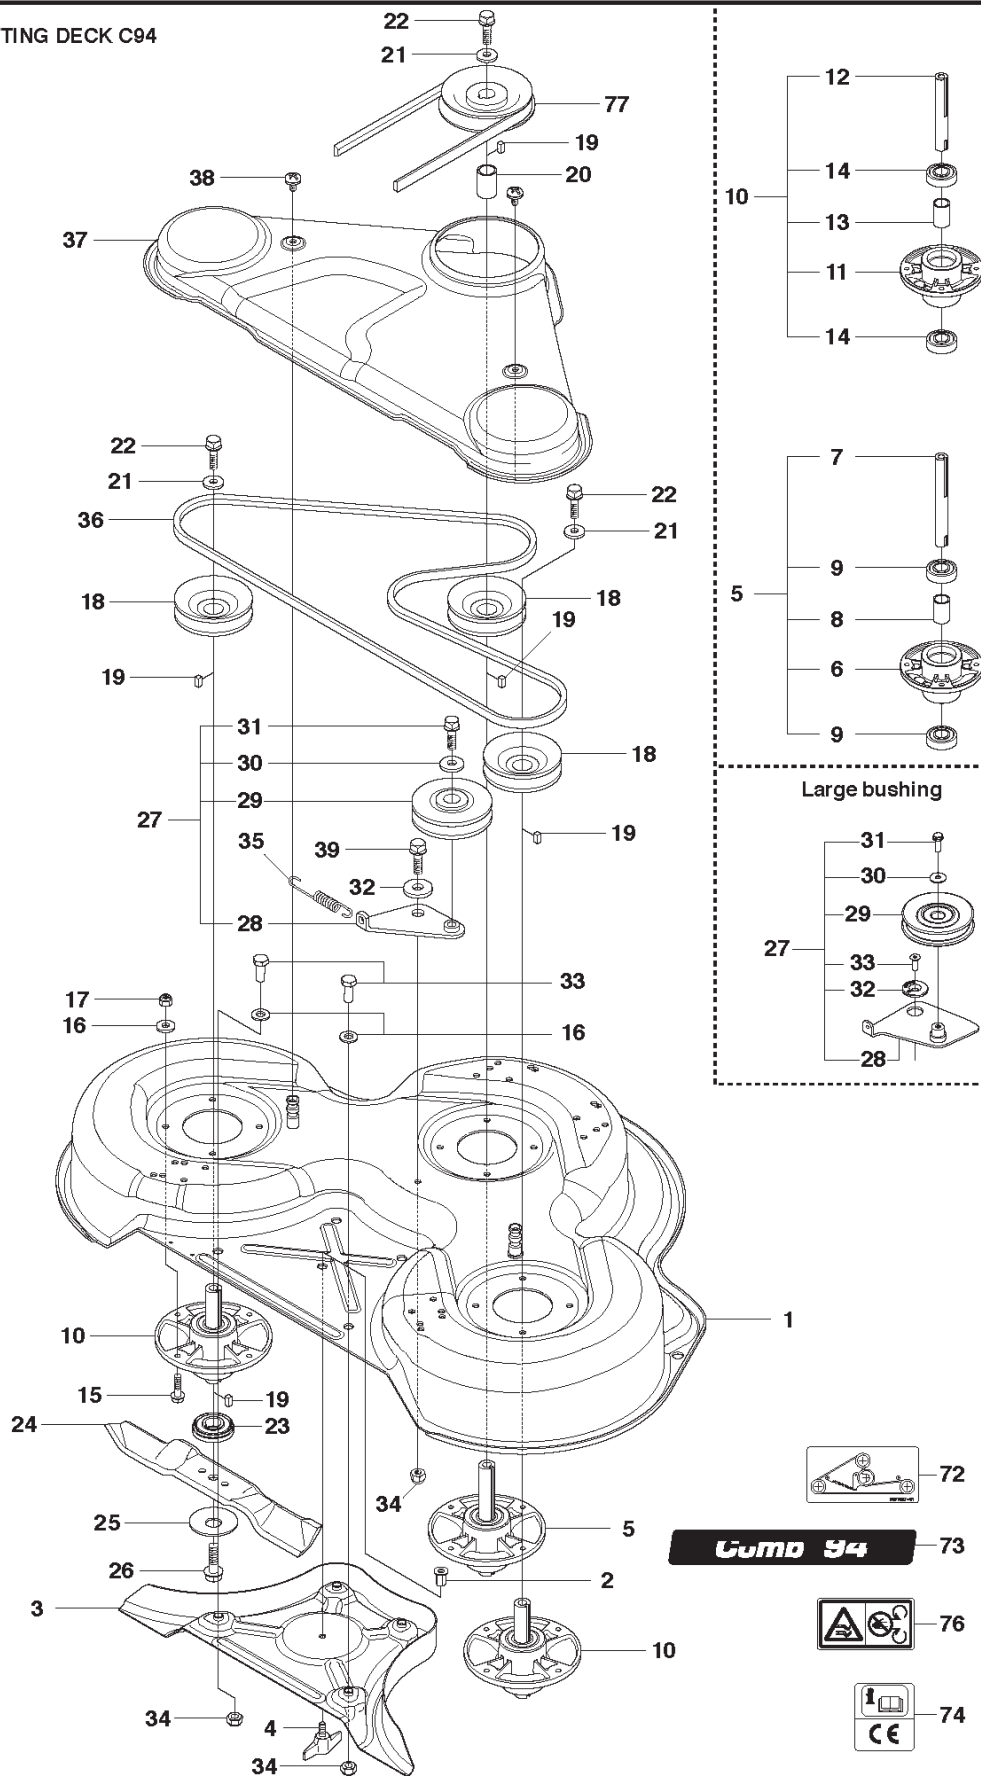

A2 CUTTING DECK C94

72

GumD 94 73

76

74

CE

REF.	ART. NR	ARTIKELBESKRIVNING	ANMÄRKNING	KIT
1	544065706	KLIPPAGGREGAT		1
2	506916201	MUTTER		1
3	544065801	PLUGG		1
4	544066101	KNOPP		1
5	576384101	KNIVHUS KPL		1
6	576384201	LAGERHUS		1
7	576384301	AXEL		1
8	576384401	DISTANSHYLSA		1
9	738230434	KULLAGER		2
10	576384102	KNIVHUS KPL		2
11	576384201	LAGERHUS		1
12	576384302	AXEL		1
13	576384401	DISTANSHYLSA		1
14	738230434	KULLAGER		2
15	535423801	SKRUV RSQM		12
16	734116401	BRICKA		14
17	732211801	LOCK NUT		12
18	506922101	REMSKIVA		3
19	506533501	PLATTKIL		7
20	544068002	DISTANSHYLSA		1
21	734117441	BRICKA		3
22	544114101	SKRUV EHHM		3
23	535504202	ADAPTER		3
24	579652510	KNIV		3
25	506792301	KNIFE PLATE		3
26	544114101	SKRUV EHHM		3
27	506540701	REMSPÄNNARE KPL	Small bushing	1
27	586966601	REMSPÄNNARE KPL	Large bushing	1
28	506519501	SPÄNNARM KPL	Small bushing	1
28	585359901	ARM	Large bushing	1
29	506532701	REMSKIVA		1
30	734116441	BRICKA		1
31	506558302	SKRUV EHHFT	Small bushing	1
31	586320401	SCREW	Large bushing	1
32	506918702	BRICKA	Small bushing	1
32	586496701	BRICKA	Large bushing	1
33	725245171	SKRUV EHHM	Small bushing	2
34	732211801	LOCK NUT		1
35	506533101	FJÄDER		1
36	589530701	REM		1
37	544066301	REMKÅPA		1
38	544400501	SCREW		2
39	725245171	SKRUV EHHM	Small bushing	1
39	725645301	SKRUV IHCSFM	Large bushing	1
72	506789701	DEKAL		1
73	544238101	DEKAL		2
74	506929001	DEKAL		1
76	574510001	DEKAL		2
77	506778601	REMSKIVA		1