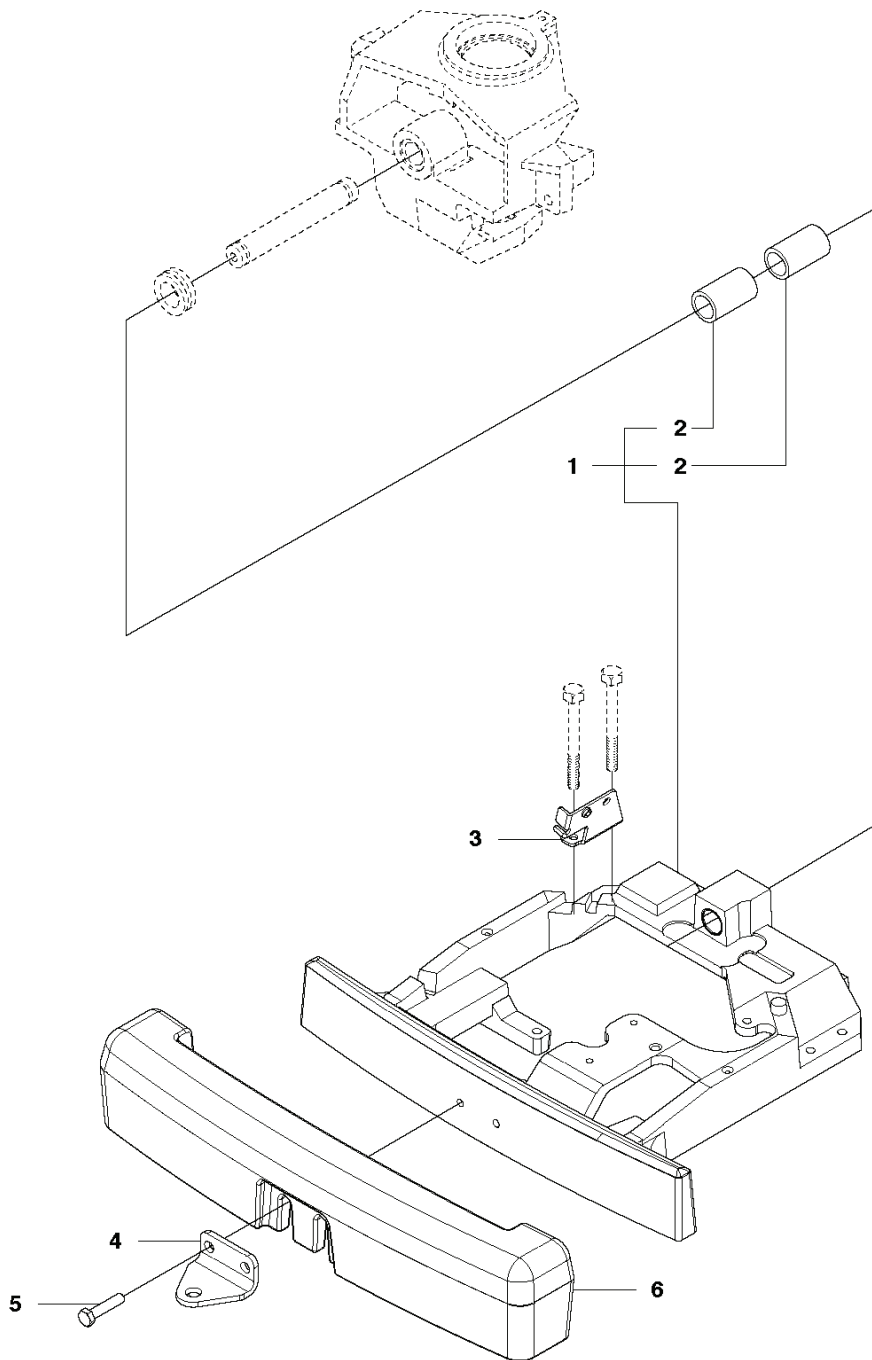

CHASSIS, REAR - 1

REF.	ART. NR	ARTIKELBESKRIVNING	ANMÄRKNING	KIT
1	535406001	FÄSTE	For 966757501, 9671518-01	1
1	582244601	FÄSTE	For 967291601	1
2	506986102	GLIDLAGER		2
3	506987701	FÄSTE		1
4	506889901	HÅKE		1
5	725250051	SKRUV EHHM		2
6	544039602	MOTVIKT		1