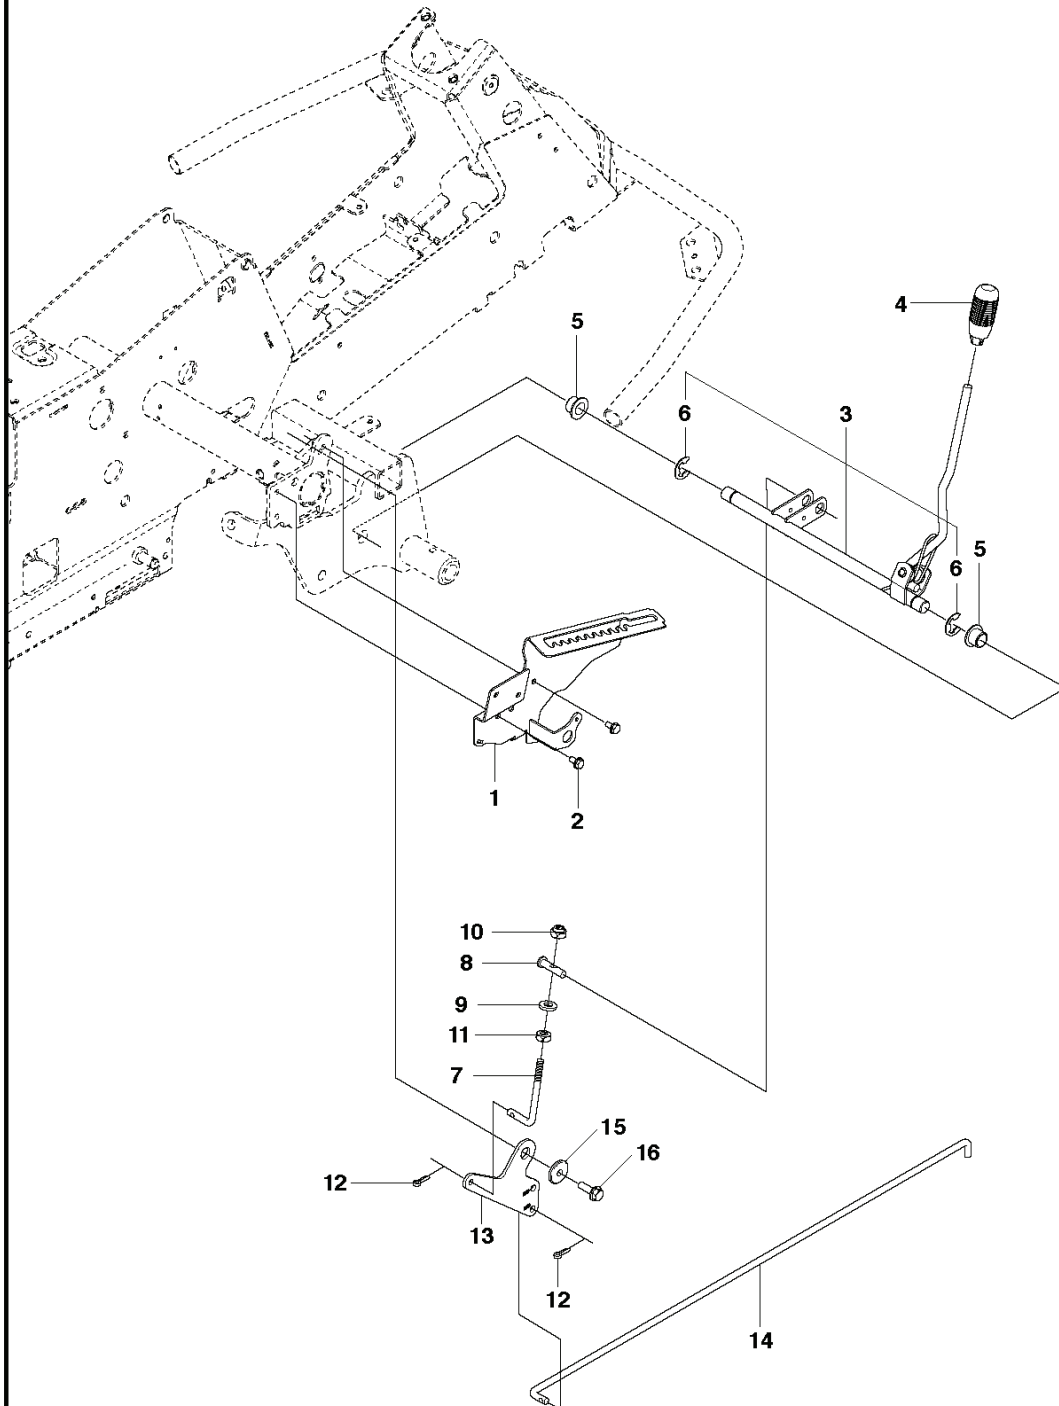

HEIGHT ADJUSTMENT
2017

REF.	ART. NR	ARTIKELBESKRIVNING	ANMÄRKNING	KIT
1	578001302	FÄSTE		1
2	506570103	SKRUV EHHFM		2
3	577999901	JUSTERSKRUV		1
4	506542001	HANDTAG		1
5	584871302	LAGER		2
6	735312220	SPÄRRYTARE		2
7	506908201	HEIGHT ROD		1
8	506784601	PENNOR		1
9	734117201	BRICKA		1
10	732211801	LOCK NUT		1
11	731231801	MUTTER (HEXAGON)		1
12	721618301	SPLIT PIN		2
13	578040701	LÄNK		1
14	523114501	KOPPLINGSSTÅNG		1
15	584288601	BRICKA		1
16	506570105	SKRUV EHHFM		1