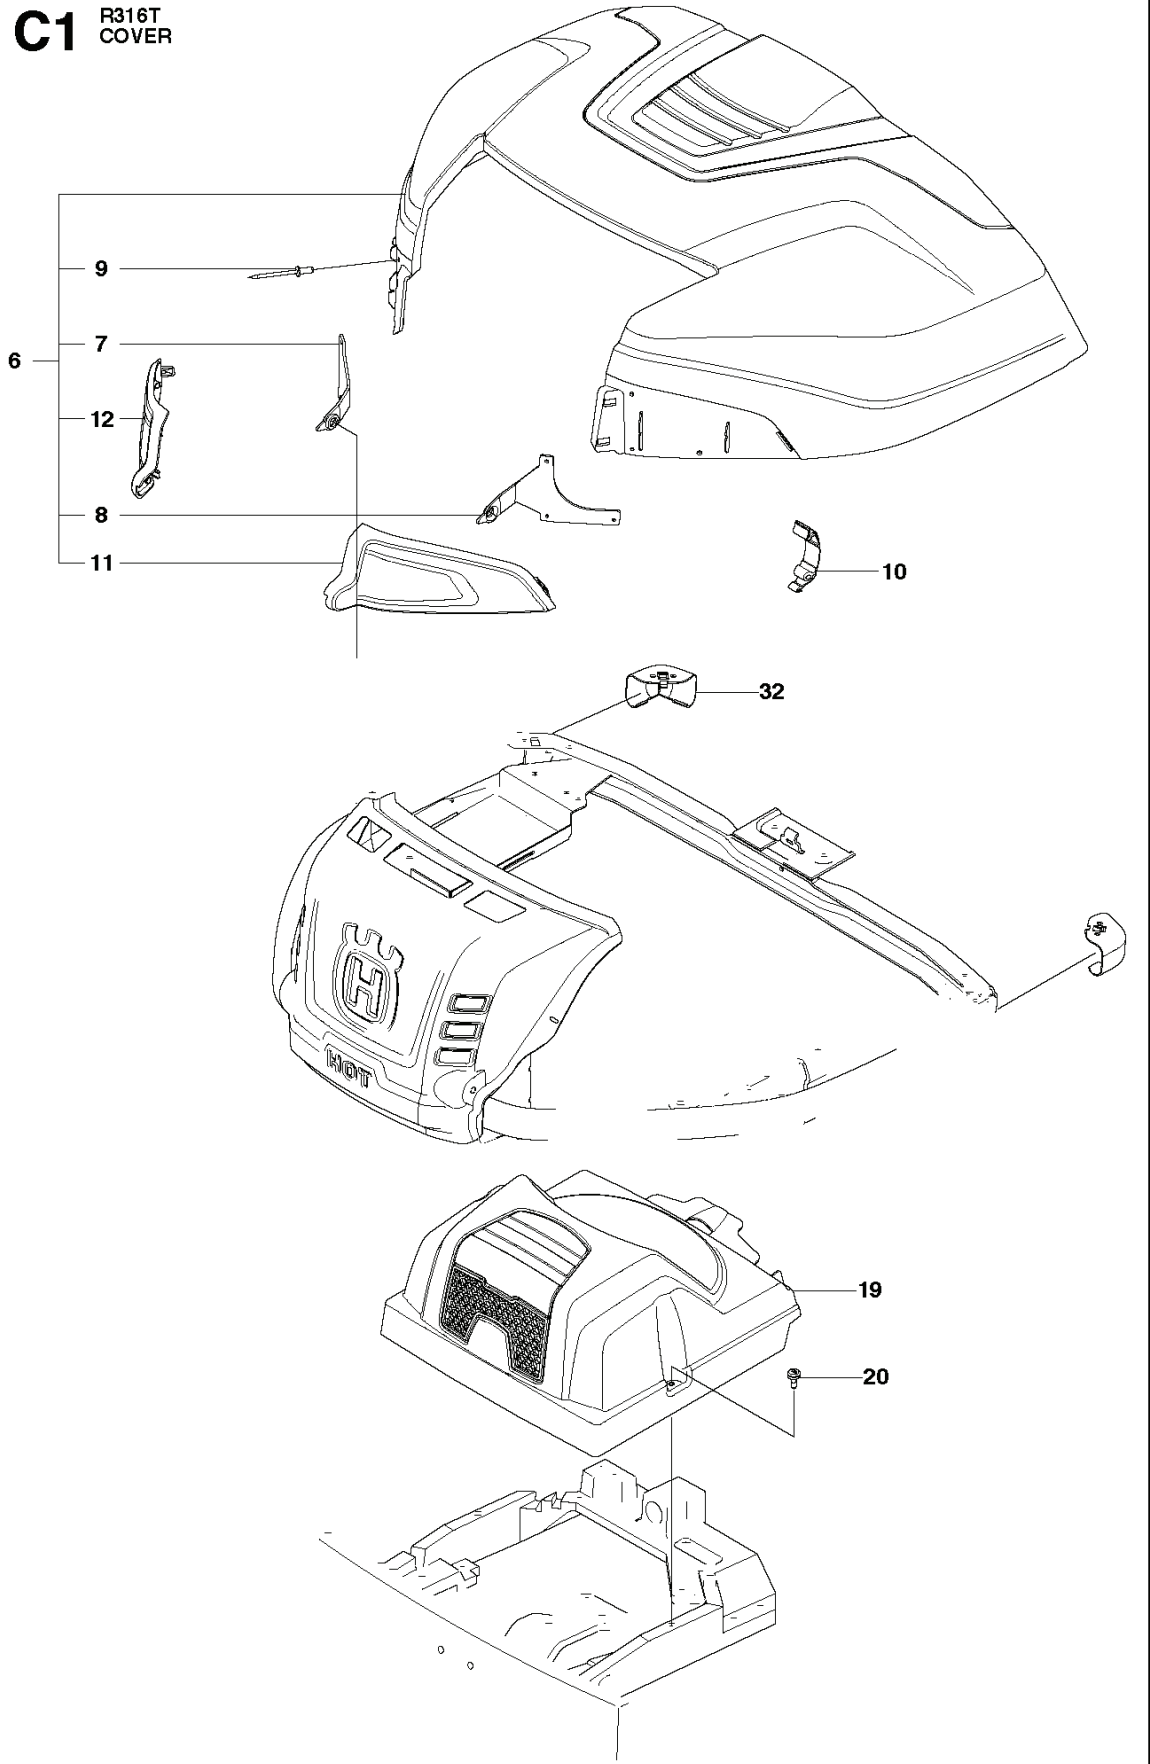

C1 R316T
COVER

REF.	ART. NR	ARTIKELBESKRIVNING	ANMÄRKNING	KIT
6	577614702	MOTORKÅPA KPL		1
7	578113701	GÅNGJÄRN		1
8	578113702	GÅNGJÄRN		1
9	722795402	NIT		6
10	503894703	SNÄPPE		1
11	577612602	KÅPA		1
12	577612601	KÅPA		1
19	578261304	TRANSMISSIONSKÅPA		1
20	574856201	SCREW		2
32	577903301	PLUGG		2