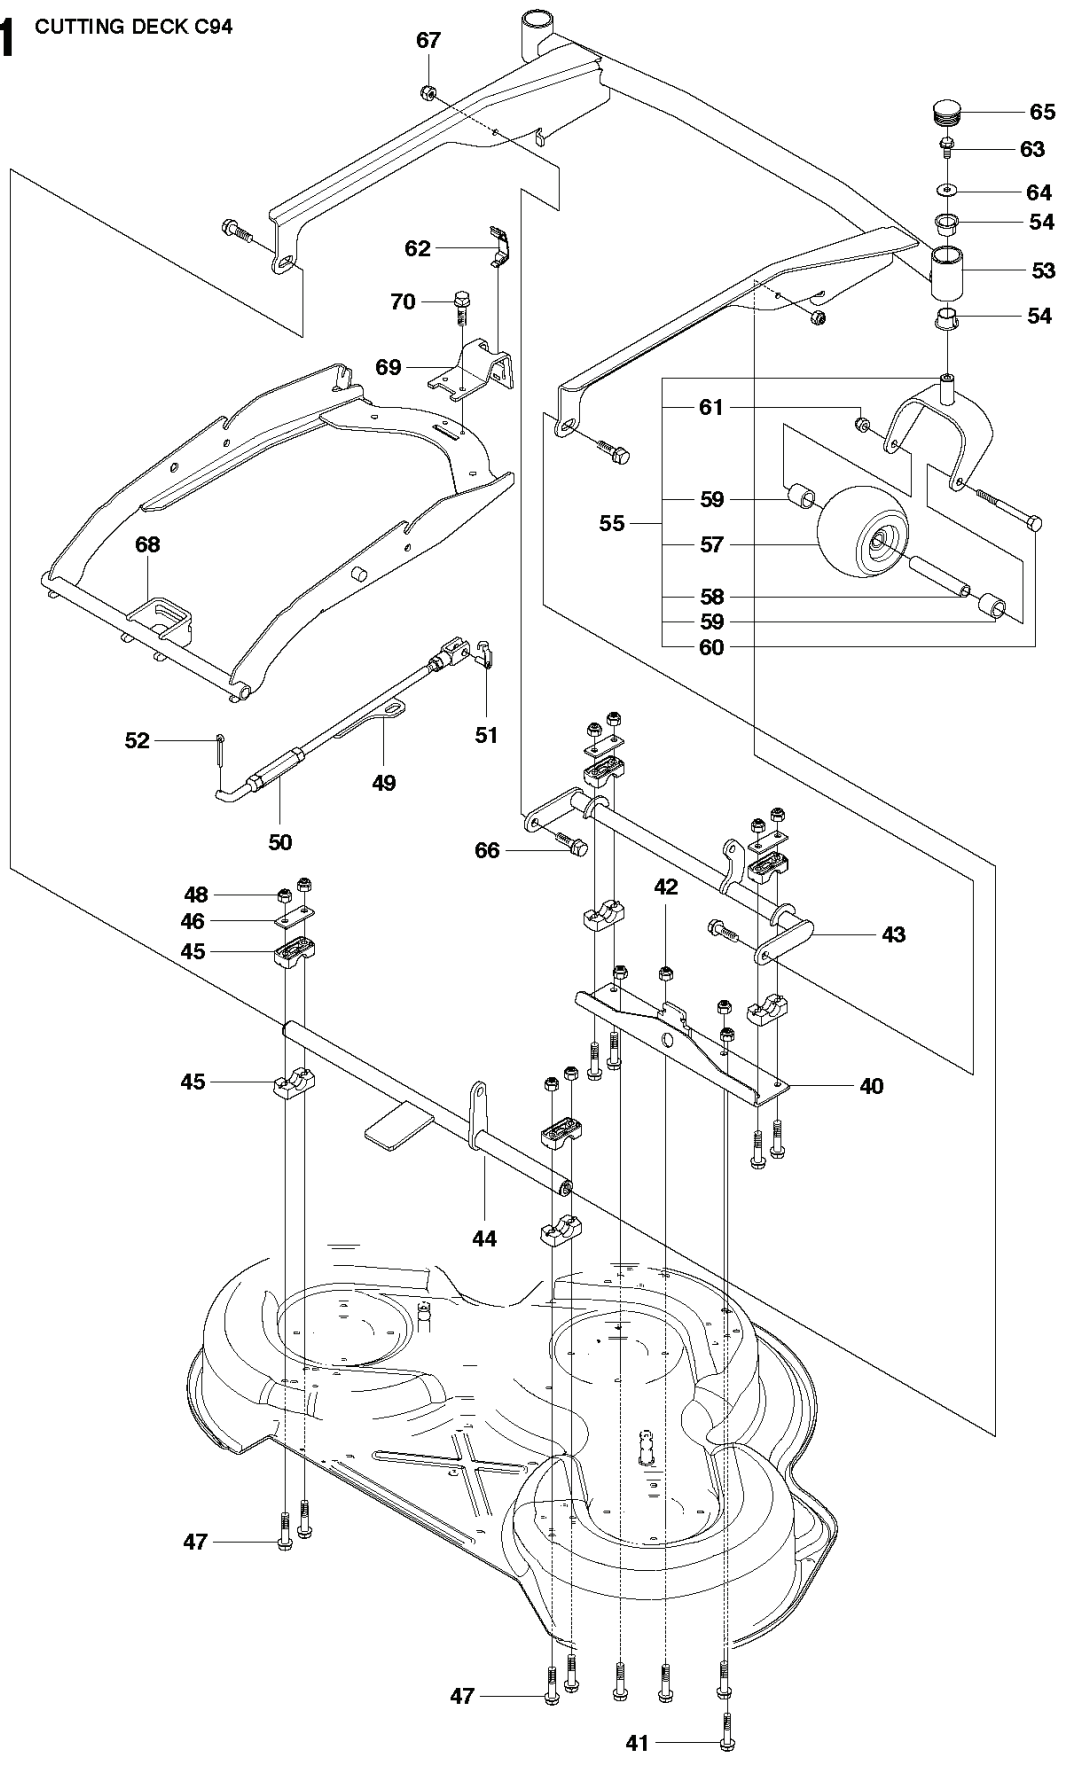

A1 CUTTING DECK C94

REF.	ART. NR	ARTIKELBESKRIVNING	ANMÄRKNING	KIT
40	523095301	FÄSTE		1
41	725245171	SKRUV EHHM		5
42	732211801	LOCK NUT		4
43	502641802	CROSS BAR		1
44	523094501	CROSS BAR		1
45	506869601	LAGER		8
46	506813801	REINFORCING PLATE		4
47	725246151	SKRUV EHHM		8
48	732211801	LOCK NUT		8
49	523114201	PARALLELLSTÅNG KPL		1
50	502642301	PARALLELLSTÅNG		1
51	506839801	GAFFELLÄNK		1
52	721618301	SPLIT PIN		1
53	523086501	AGGREGATBÄGE		1
54	574561901	LAGER		4
55	574210101	PIVOTHJUL KPL		2
57	506963001	HJUL KPL		1
58	506810802	RÖR		1
59	506874102	DISTANSBRICKA		2
60	725251951	SKRUV EHHM		1
61	732212051	MUTTER		1
62	503894703	SNÄPPE		1
63	506570104	SKRUV EHHFM		2
64	734116441	BRICKA		2
65	574034801	PLUGG		2
66	506597401	SKRUV EHHFM		4
67	732211801	LOCK NUT		2
68	523087501	AGGREGATRAM		1
69	523114601	LÅS		1
70	725236861	SKRUV EHHFT		2