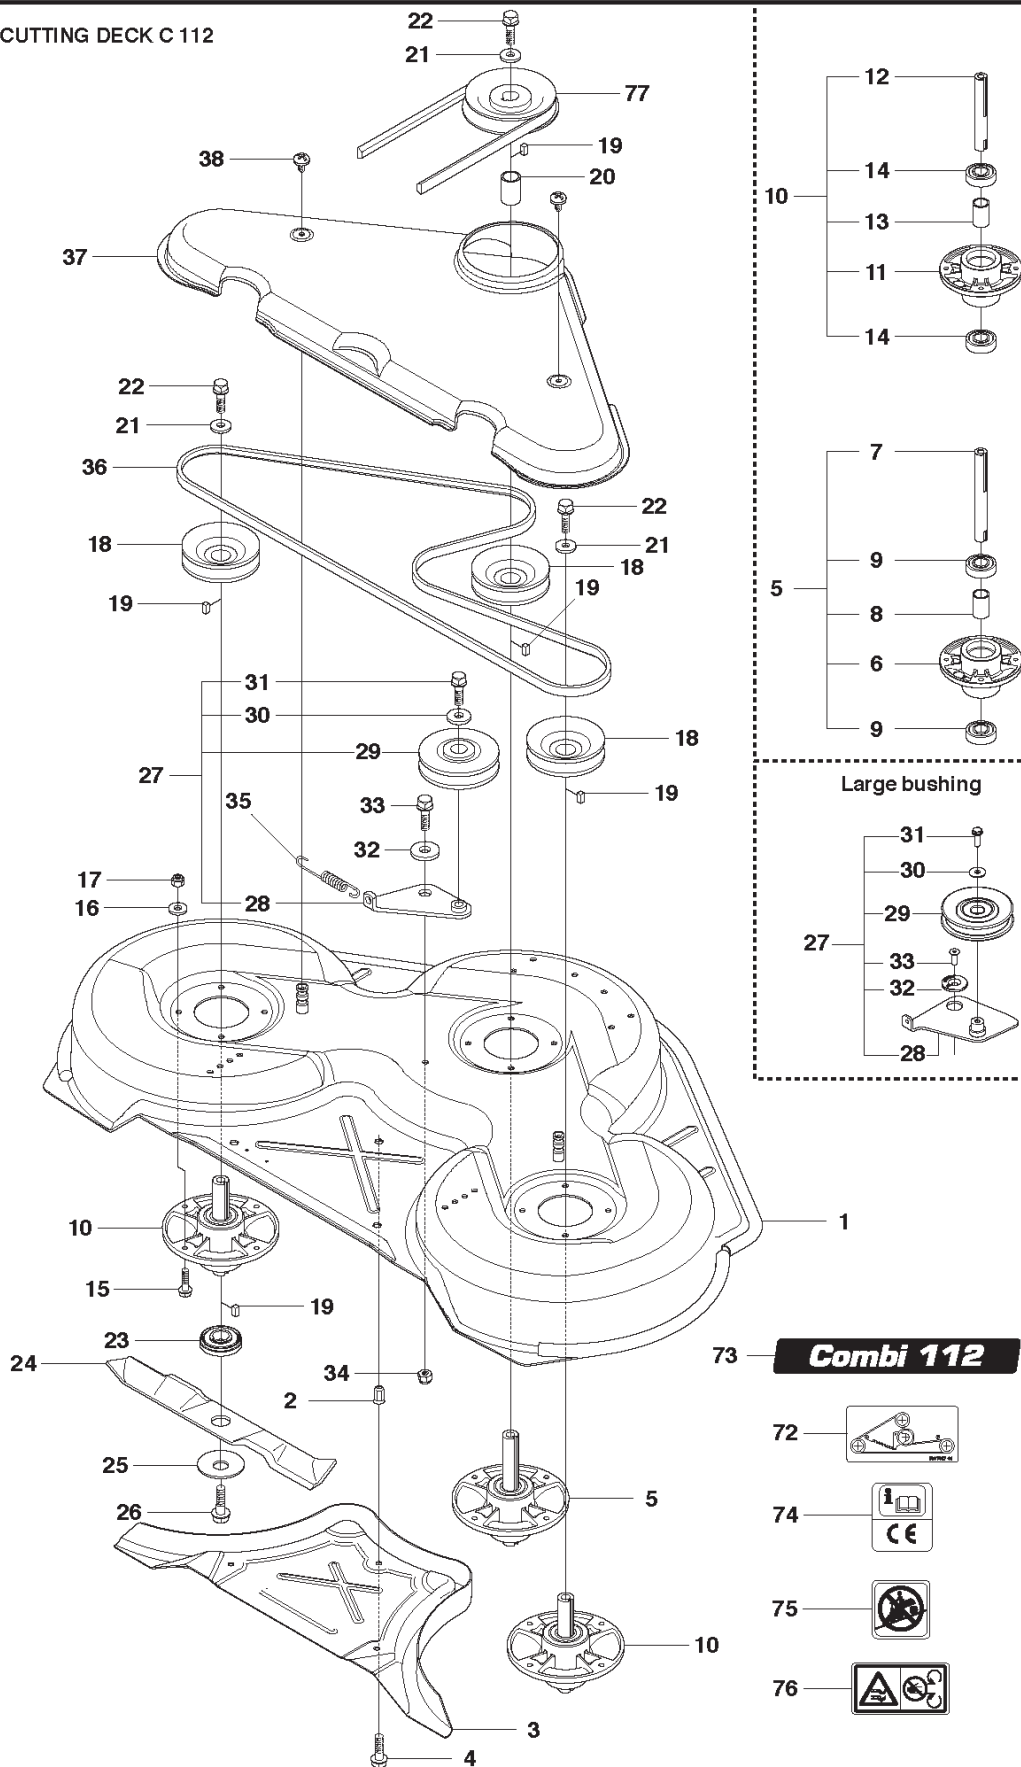

C2 CUTTING DECK C 112

73 **Combi 112**

- 72
- 74
- 75
- 76

REF.	ART. NR	ARTIKELBESKRIVNING	ANMÄRKNING	KIT
1	574209501	KLIPPAGGREGAT		1
2	506916201	MUTTER		3
3	544449301	PLUGG		1
4	506570104	SKRUV EHHFM		3
5	576384101	KNIVHUS KPL		1
6	576384201	LAGERHUS		1
7	576384301	AXEL		1
8	576384401	DISTANSHYLSA		1
9	738230434	KULLAGER		2
10	576384102	KNIVHUS KPL		2
11	576384201	LAGERHUS		1
12	576384302	AXEL		1
13	576384401	DISTANSHYLSA		1
14	738230434	KULLAGER		2
15	535423801	SKRUV RSQM		12
16	734116401	BRICKA		12
17	732211801	LOCK NUT		12
18	506922101	REMSKIVA		3
19	506533501	PLATTKIL		7
20	544068002	DISTANSHYLSA		1
21	734117441	BRICKA		3
22	544114101	SKRUV EHHM		3
23	535504202	ADAPTER		3
24	504188110	KNIV		3
25	506792301	KNIFE PLATE		3
26	544114101	SKRUV EHHM		3
27	506540701	REMSPÄNNARE KPL	Small bushing	1
27	586966601	REMSPÄNNARE KPL	Large bushing	1
28	585359901	ARM	Large bushing	1
29	506532701	REMSKIVA		1
30	734116441	BRICKA		1
31	586320401	SCREW	Large bushing	1
32	506918702	BRICKA	Small bushing	1
32	586496701	BRICKA	Large bushing	1
33	725645301	SKRUV IHCSFM	Large bushing	1
33	725245171	SKRUV EHHM	Small bushing	1
34	732211801	LOCK NUT		1
35	506533101	FJÄDER		1
36	589514601	REM		1
37	544096201	REMKÅPA		1
38	544400501	SCREW		2
72	506789701	DEKAL		1
73	544238105	DEKAL		2
74	506929001	DEKAL		1
75	535437401	LABEL WARNING		1
76	574510001	DEKAL		2
77	506778601	REMSKIVA		1