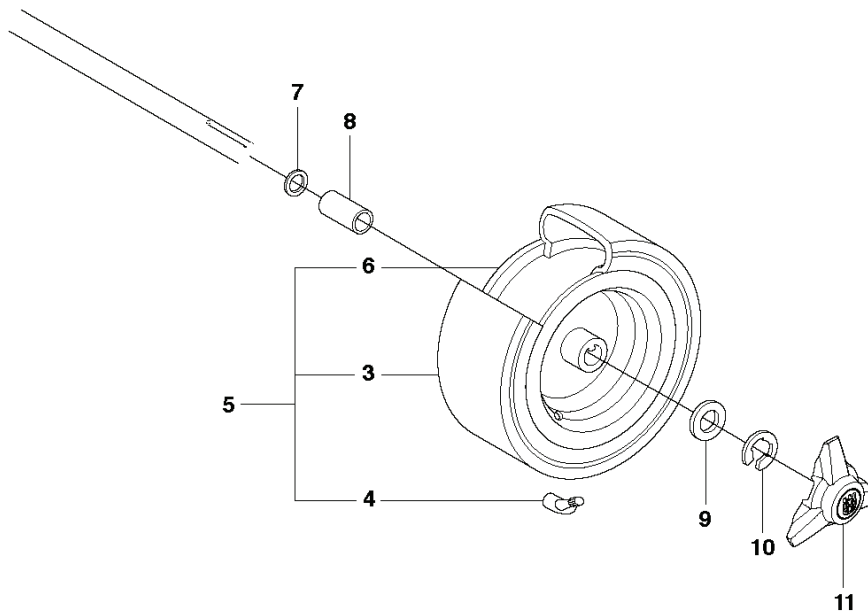

Q R316T
WHEELS & TIRES

REF.	ART. NR	ARTIKELBESKRIVNING	ANMÄRKNING	KIT
1	523012202	HJUL		2
2	523034501	FÄLG		1
3	523034602	DÄCK		1
4	523034701	VENTIL		1
5	523012602	HJUL		2
6	523034801	FÄLG		1
7	506504805	BRICKA		4
8	506596203	DISTANSHYLSA		2
9	506504803	BRICKA		2
10	506899001	SPÄRRYTARE		4
11	544353501	NAVKAPSEL		2
12	544353502	NAVKAPSEL		2
13	725245961	SKRUV EHHFT		2
14	535470801	HJULAXEL		2