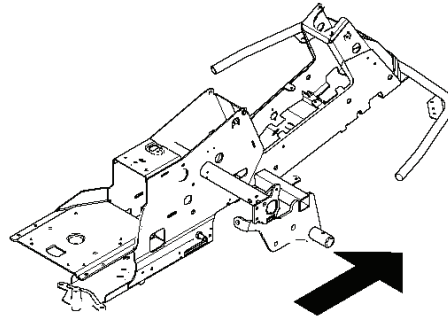

Q R316T
WHEELS & TIRES

REF.	ART. NR	ARTIKELBESKRIVNING	ANMÄRKNING	KIT
1	523012202	HJUL		2
2	523034501	FÄLG		1
3	523034602	DÄCK		1
4	523034701	VENTIL		1
5	523012602	HJUL		2
6	523034801	FÄLG		1
7	506504805	BRICKA		4
8	506596203	DISTANSHYLSA		2
9	506504803	BRICKA		2
10	506899001	SPÄRRYTARE		4
11	544353501	NAVKAPSEL		2
12	544353502	NAVKAPSEL		2
13	725245961	SKRUV EHHFT		2
14	535470801	HJULAXEL		2