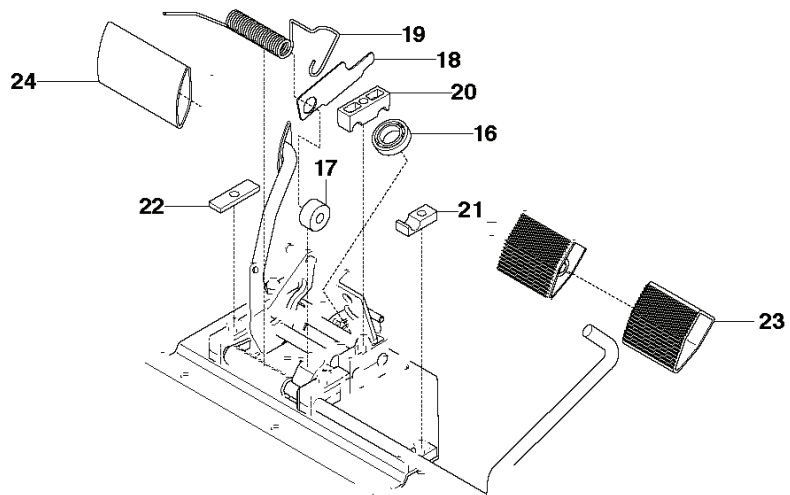

PEDALS

REF.	ART. NR	ARTIKELBESKRIVNING	ANMÄRKNING	KIT
1	544126001	PEDALPLATTA KPL		1
2	535473701	KNOPP		1
3	506570104	SKRUV EHHFM		4
4	544403101	BROMSARM KPL		1
5	725236461	SKRUV EHHFT		2
6	506946301	BROMSFJÄDER		1
7	506992701	BROMSWIRE		1
8	735310920	SPÄRRYTTARE		1
9	506535603	DRAGFJÄDER		1
10	574411101	REGLAGEKABEL		1
11	506557301	KULLED		2
12	732211401	LOCK NUT		2
13	731231401	MUTTER (HEXAGON)		2
14	522430801	FÄSTE		1
15	725236461	SKRUV EHHFT		1
16	738210204	KULLAGER		1
17	535480201	RULLE		1
18	535480601	SKYDDSPLÅT		1
19	535480701	FJÄDER		1
20	535480801	LAGERSTÖD		4
21	535480901	LAGERSTÖD		1
22	535481001	FÖRSTÄRKNINGSPLATTA		1
23	535478801	PEDALGUMMI		1
24	535478802	PEDALGUMMI		1
25	506566501	KLÄMMA		1
26	725236461	SKRUV EHHFT		1