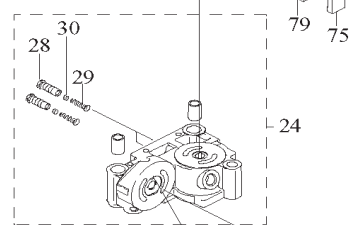

REF.	ART. NR	ARTIKELBESKRIVNING	ANMÄRKNING	KIT
1	506986301	TRANSMISSION		1
2	502452901	UPPER CASE KIT		1
3	535402845	HUS		1
5	502451601	RÖR		1
6	506987001	SLANGKLÄMMA		1
8	535402829	MAGNET		1
9	535402830	HÅLLARE		1
11	502460101	FJÄDER		1
13	535402817	HÄVARM		1
14	535402849	FLÄNSRING		1
15	535402832	PLUGG		1
16	535402850	FLÄNSRING		1
18	535402852	BULT		1
19	535402815	O-RING		1
20	502462301	SEAL		1
21	535402851	SCREW		1
22	535402828	SCREW		1
24	535402853	HUS		1
25	535402858	PIN RETAINING SCREW		1
26	535402859	FILTER		1
27	535402863	BULT		1
28	535402860	VENTIL		1
29	535402861	FJÄDER		1
30	535402862	FILTER		1
31	535402864	HUS		1
32	535402869	FJÄDER		1
33	535402870	AXEL		1
34	535402807	KLÄMMA		1
35	535402871	LAGER		1
36	535402872	HUS		1
37	535402873	LAGER		1
38	535402874	CYLINDER		1
39	535402879	BRICKA		1
40	502451701	MOTOR SHAFT		1
41	535402881	FLÄNSRING		1
42	502451801	BRAKE DISC/MOTOR GEAR (11T)		1
43	535402883	LAGER		1
44	535402884	LAGER		1
45	502455201	SWASH PLATE COMPLETE		1
46	502453101	PUMP THRUST BEARING		1
49	502452201	REGLAGEAXEL		1
50	502452301	FULCRUM		1
51	502452101	TORSION SPRING HEAVY		1
52	535414951	ARM		1
53	502453201	REGLERARM		1
54	535402891	PLATTA		1
55	535402813	BRICKA		1
56	502452401	COTTER PIN 1/8" * 3/4"		1
57	502461801	SPRING PIN 6 * 36		1
58	535402809	PIN RETAINING SCREW		1
59	535402814	O-RING		1
60	506956601	MUTTER		1
61	535402899	DIFFERENTIAL		1
62	535414604	DREV		1
63	535414605	HYLSA		1
64	535414606	AXEL		1
65	502460701	BRICKA		1
66	502452601	REDUCTION GEAR (37T)		1
67	502452701	FINAL PINION GEAR (10T)		1
68	535414610	AXEL		1
69	535414611	AXEL		1
70	535414612	BRICKA		1
71	535414613	FLÄNSRING		1
72	535402837	TÄTNING		1
73	535414614	BUSHING		1
74	535402843	BUSHING		1
75	535414616	DISTANSBRICKA		1
76	535402838	HÄVARM		1
77	535414617	AXEL		1
78	535402839	FJÄDER		1
79	535414618	HÅLLARE		1
80	535402840	PIN RETAINING SCREW		1
81	535414619	O-RING		1
82	535402841	TAPP		1
83	506986601	DISTANS		1
84	502451901	REMSKIVA		1
85	506986801	FLÄKT		1
86	506986501	FJÄDERBRICKA		1