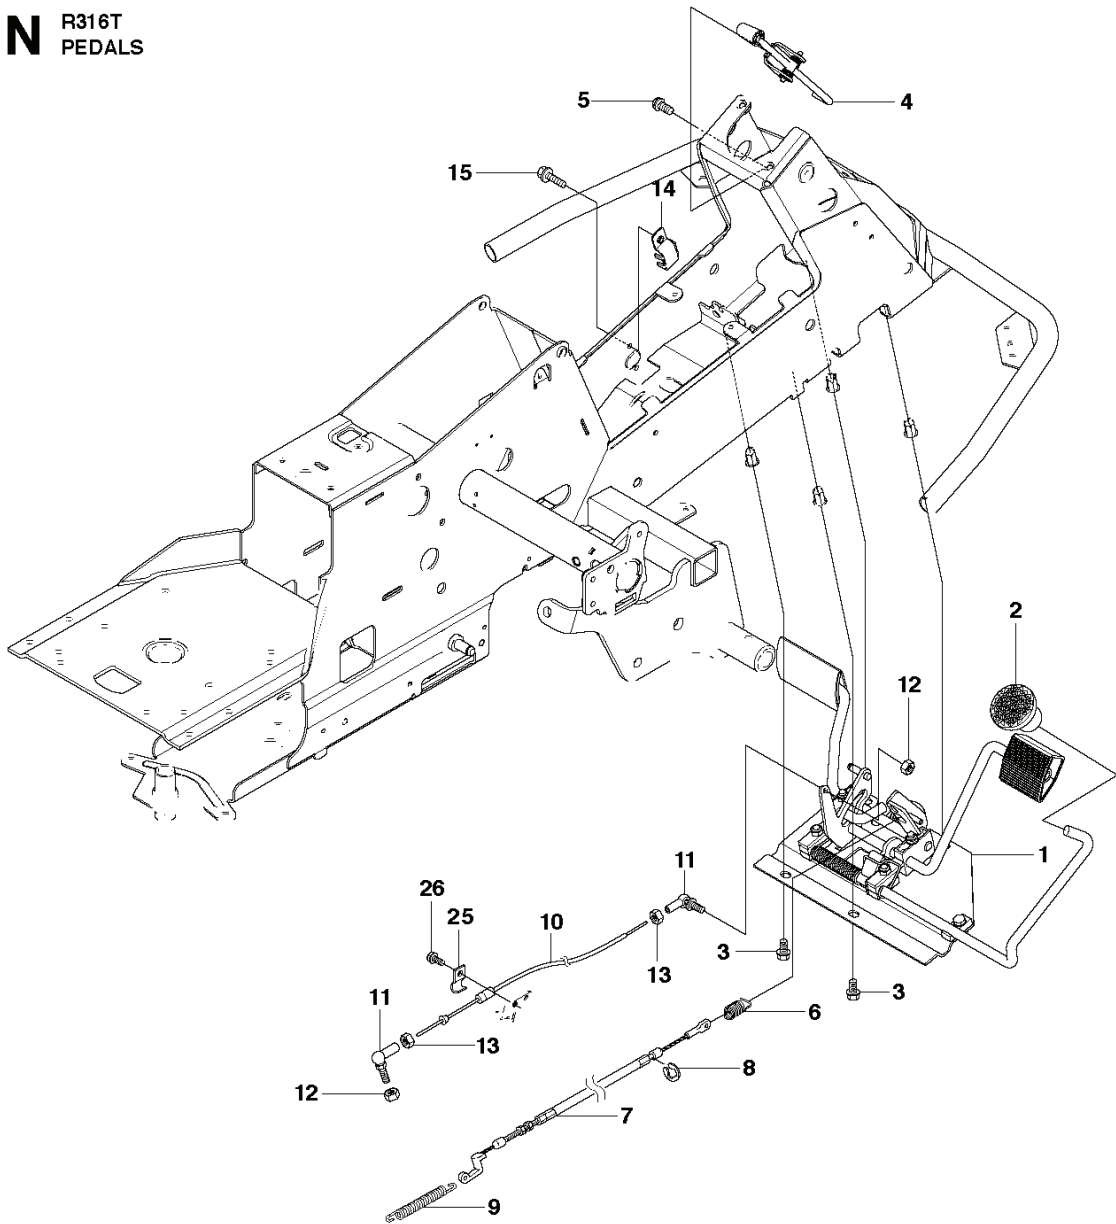

F R316T
CHASSIS

REF.	ART. NR	ARTIKELBESKRIVNING	ANMÄRKNING	KIT
1	577939001	CHASSI		1
2	506916201	MUTTER		4

HEIGHT ADJUSTMENT
2017

REF.	ART. NR	ARTIKELBESKRIVNING	ANMÄRKNING	KIT
1	578001302	FÄSTE		1
2	506570103	SKRUV EHHFM		2
3	577999901	JUSTERSKRUV		1
4	506542001	HANDTAG		1
5	584871302	LAGER		2
6	735312220	SPÄRRYTARE		2
7	506908201	HEIGHT ROD		1
8	506784601	PENNOR		1
9	734117201	BRICKA		1
10	732211801	LOCK NUT		1
11	731231801	MUTTER (HEXAGON)		1
12	721618301	SPLIT PIN		2
13	578040701	LÄNK		1
14	523114501	KOPPLINGSSTÅNG		1
15	584288601	BRICKA		1
16	506570105	SKRUV EHHFM		1

K HYDROSTAT

REF.	ART. NR	ARTIKELBESKRIVNING	ANMÄRKNING	KIT
1	506986301	TRANSMISSION		1
2	506986501	FJÄDERBRICKA		1
3	506986601	DISTANS		2
4	502451901	REMSKIVA		1
5	506986801	FLÄKT		1
6	735311500	SPÄRRING		1
7	502451601	RÖR		1
8	506987001	SLANGKLÄMMA		2
9	535402807	KLÄMMA		1
10	535402832	PLUGG		1
11	535402829	MAGNET		1
12	582477802	FÄSTE		1
13	535402837	TÄTNING		2
14	502453201	REGLERARM		1
15	535402809	PIN RETAINING SCREW		1
16	535402817	HÄVARM		1
17	535402816	TAPP		1
18	535402833	TAPP		1
19	535402838	HÄVARM		1
20	535402839	FJÄDER		1
21	535402840	PIN RETAINING SCREW		1
22	535402841	TAPP		1

PEDALS

REF.	ART. NR	ARTIKELBESKRIVNING	ANMÄRKNING	KIT
1	544126001	PEDALPLATTA KPL		1
2	535473701	KNOPP		1
3	506570104	SKRUV EHHFM		4
4	544403101	BROMSARM KPL		1
5	725236461	SKRUV EHHFT		2
6	506946301	BROMSFJÄDER		1
7	506992701	BROMSWIRE		1
8	735310920	SPÄRRYTTARE		1
9	506535603	DRAGFJÄDER		1
10	574411101	REGLAGEKABEL		1
11	506557301	KULLED		2
12	732211401	LOCK NUT		2
13	731231401	MUTTER (HEXAGON)		2
14	522430801	FÄSTE		1
15	725236461	SKRUV EHHFT		1
16	738210204	KULLAGER		1
17	535480201	RULLE		1
18	535480601	SKYDDSPLÅT		1
19	535480701	FJÄDER		1
20	535480801	LAGERSTÖD		4
21	535480901	LAGERSTÖD		1
22	535481001	FÖRSTÄRKNINGSPLATTA		1
23	535478801	PEDALGUMMI		1
24	535478802	PEDALGUMMI		1
25	506566501	KLÄMMA		1
26	725236461	SKRUV EHHFT		1