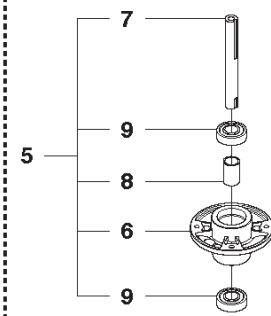

A2 CUTTING DECK C94

72

GumD 94 73

76

74

CE

REF.	ART. NR	ARTIKELBESKRIVNING	ANMÄRKNING	KIT
1	544065706	KLIPPAGGREGAT		1
2	506916201	MUTTER		1
3	544065801	PLUGG		1
4	544066101	KNOPP		1
5	576384101	KNIVHUS KPL		1
6	576384201	LAGERHUS		1
7	576384301	AXEL		1
8	576384401	DISTANSHYLSA		1
9	738230434	KULLAGER		2
10	576384102	KNIVHUS KPL		2
11	576384201	LAGERHUS		1
12	576384302	AXEL		1
13	576384401	DISTANSHYLSA		1
14	738230434	KULLAGER		2
15	535423801	SKRUV RSQM		12
16	734116401	BRICKA		14
17	732211801	LOCK NUT		12
18	506922101	REMSKIVA		3
19	506533501	PLATTKIL		7
20	544068002	DISTANSHYLSA		1
21	734117441	BRICKA		3
22	544114101	SKRUV EHHM		3
23	535504202	ADAPTER		3
24	579652510	KNIV		3
25	506792301	KNIFE PLATE		3
26	544114101	SKRUV EHHM		3
27	506540701	REMSPÄNNARE KPL	Small bushing	1
27	586966601	REMSPÄNNARE KPL	Large bushing	1
28	506519501	SPÄNNARM KPL	Small bushing	1
28	585359901	ARM	Large bushing	1
29	506532701	REMSKIVA		1
30	734116441	BRICKA		1
31	506558302	SKRUV EHHFT	Small bushing	1
31	586320401	SCREW	Large bushing	1
32	506918702	BRICKA	Small bushing	1
32	586496701	BRICKA	Large bushing	1
33	725245171	SKRUV EHHM	Small bushing	2
34	732211801	LOCK NUT		1
35	506533101	FJÄDER		1
36	589530701	REM		1
37	544066301	REMKÅPA		1
38	544400501	SCREW		2
39	725245171	SKRUV EHHM	Small bushing	1
39	725645301	SKRUV IHCSFM	Large bushing	1
72	506789701	DEKAL		1
73	544238101	DEKAL		2
74	506929001	DEKAL		1
76	574510001	DEKAL		2
77	506778601	REMSKIVA		1