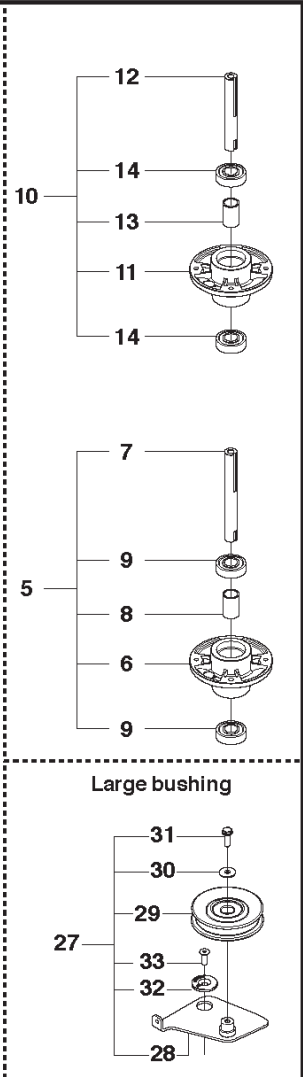

C2 CUTTING DECK C 112

73 **Combi 112**

- 72
- 74
- 75
- 76

REF.	ART. NR	ARTIKELBESKRIVNING	ANMÄRKNING	KIT
1	574209501	KLIPPAGGREGAT		1
2	506916201	MUTTER		3
3	544449301	PLUGG		1
4	506570104	SKRUV EHHFM		3
5	576384101	KNIVHUS KPL		1
6	576384201	LAGERHUS		1
7	576384301	AXEL		1
8	576384401	DISTANSHYLSA		1
9	738230434	KULLAGER		2
10	576384102	KNIVHUS KPL		2
11	576384201	LAGERHUS		1
12	576384302	AXEL		1
13	576384401	DISTANSHYLSA		1
14	738230434	KULLAGER		2
15	535423801	SKRUV RSQM		12
16	734116401	BRICKA		12
17	732211801	LOCK NUT		12
18	506922101	REMSKIVA		3
19	506533501	PLATTKIL		7
20	544068002	DISTANSHYLSA		1
21	734117441	BRICKA		3
22	544114101	SKRUV EHHM		3
23	535504202	ADAPTER		3
24	504188110	KNIV		3
25	506792301	KNIFE PLATE		3
26	544114101	SKRUV EHHM		3
27	506540701	REMSPÄNNARE KPL	Small bushing	1
27	586966601	REMSPÄNNARE KPL	Large bushing	1
28	585359901	ARM	Large bushing	1
29	506532701	REMSKIVA		1
30	734116441	BRICKA		1
31	586320401	SCREW	Large bushing	1
32	506918702	BRICKA	Small bushing	1
32	586496701	BRICKA	Large bushing	1
33	725645301	SKRUV IHCSFM	Large bushing	1
33	725245171	SKRUV EHHM	Small bushing	1
34	732211801	LOCK NUT		1
35	506533101	FJÄDER		1
36	589514601	REM		1
37	544096201	REMKÅPA		1
38	544400501	SCREW		2
72	506789701	DEKAL		1
73	544238105	DEKAL		2
74	506929001	DEKAL		1
75	535437401	LABEL WARNING		1
76	574510001	DEKAL		2
77	506778601	REMSKIVA		1