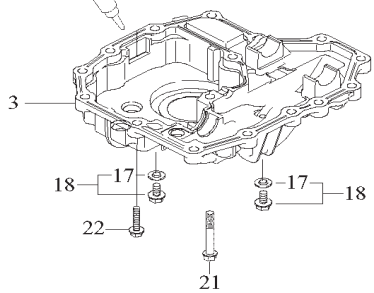

REF.	ART. NR	ARTIKELBESKRIVNING	ANMÄRKNING	KIT
1	506986301	TRANSMISSION		1
2	502452901	UPPER CASE KIT		1
3	535402845	HUS		1
5	502451601	RÖR		1
6	506987001	SLANGKLÄMMA		1
8	535402829	MAGNET		1
9	535402830	HÅLLARE		1
11	502460101	FJÄDER		1
13	535402817	HÄVARM		1
14	535402849	FLÄNSRING		1
15	535402832	PLUGG		1
16	535402850	FLÄNSRING		1
18	535402852	BULT		1
19	535402815	O-RING		1
20	502462301	SEAL		1
21	535402851	SCREW		1
22	535402828	SCREW		1
24	535402853	HUS		1
25	535402858	PIN RETAINING SCREW		1
26	535402859	FILTER		1
27	535402863	BULT		1
28	535402860	VENTIL		1
29	535402861	FJÄDER		1
30	535402862	FILTER		1
31	535402864	HUS		1
32	535402869	FJÄDER		1
33	535402870	AXEL		1
34	535402807	KLÄMMA		1
35	535402871	LAGER		1
36	535402872	HUS		1
37	535402873	LAGER		1
38	535402874	CYLINDER		1
39	535402879	BRICKA		1
40	502451701	MOTOR SHAFT		1
41	535402881	FLÄNSRING		1
42	502451801	BRAKE DISC/MOTOR GEAR (11T)		1
43	535402883	LAGER		1
44	535402884	LAGER		1
45	502455201	SWASH PLATE COMPLETE		1
46	502453101	PUMP THRUST BEARING		1
49	502452201	REGLAGEAXEL		1
50	502452301	FULCRUM		1
51	502452101	TORSION SPRING HEAVY		1
52	535414951	ARM		1
53	502453201	REGLERARM		1
54	535402891	PLATTA		1
55	535402813	BRICKA		1
56	502452401	COTTER PIN 1/8" * 3/4"		1
57	502461801	SPRING PIN 6 * 36		1
58	535402809	PIN RETAINING SCREW		1
59	535402814	O-RING		1
60	506956601	MUTTER		1
61	535402899	DIFFERENTIAL		1
62	535414604	DREV		1
63	535414605	HYLSA		1
64	535414606	AXEL		1
65	502460701	BRICKA		1
66	502452601	REDUCTION GEAR (37T)		1
67	502452701	FINAL PINION GEAR (10T)		1
68	535414610	AXEL		1
69	535414611	AXEL		1
70	535414612	BRICKA		1
71	535414613	FLÄNSRING		1
72	535402837	TÄTNING		1
73	535414614	BUSHING		1
74	535402843	BUSHING		1
75	535414616	DISTANSBRICKA		1
76	535402838	HÄVARM		1
77	535414617	AXEL		1
78	535402839	FJÄDER		1
79	535414618	HÅLLARE		1
80	535402840	PIN RETAINING SCREW		1
81	535414619	O-RING		1
82	535402841	TAPP		1
83	506986601	DISTANS		1
84	502451901	REMSKIVA		1
85	506986801	FLÄKT		1
86	506986501	FJÄDERBRICKA		1