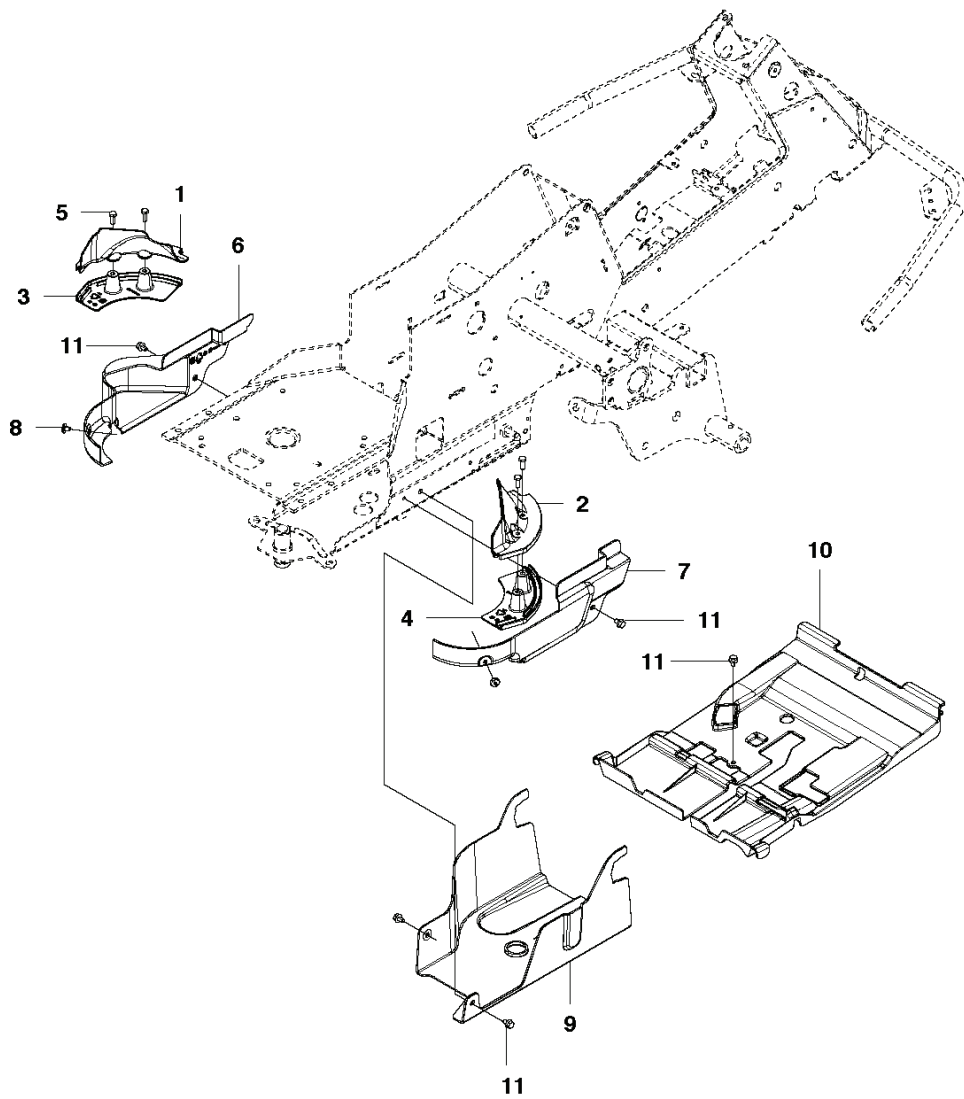

RESERVDELSKATALOG

: HUSQVARNA R 316T

Reservdelslista

RESERVDELSLISTA

COVER - 3

REF.	ART. NR	ARTIKELBESKRIVNING	ANMÄRKNING	KIT
1	510222501	REMKÅPA		1
2	510222502	REMKÅPA		1
3	510222701	REMKÅPA		1
4	510222702	REMKÅPA		1
5	725236861	SKRUV EHHFT		4
6	510222303	REMKÅPA		1
7	510222401	REMKÅPA		1
8	522557301	SCREW		2
9	510442001	REMKÅPA		1
10	525563303	REMKÅPA		1
11	725236461	SKRUV EHHFT		5

REF.	ART. NR	ARTIKELBESKRIVNING	ANMÄRKNING	KIT
1	577915001	BRÄNSLETANK		1
2	578053801	FÄSTE		1
3	732211601	LOCK NUT		1
5	532439645	FUEL CAP		1
6	504800010	BRÄNSLESLANG		1
7	535469701	HOSE BRACE		2
8	725236461	SKRUV EHHFT		1
10	725249371	SKRUV EHHM		1
11	578261501	VAJER		1

C1 R316T
COVER

REF.	ART. NR	ARTIKELBESKRIVNING	ANMÄRKNING	KIT
6	577614702	MOTORKÅPA KPL		1
7	578113701	GÅNGJÄRN		1
8	578113702	GÅNGJÄRN		1
9	722795402	NIT		6
10	503894703	SNÄPPE		1
11	577612602	KÅPA		1
12	577612601	KÅPA		1
19	578261304	TRANSMISSIONSKÅPA		1
20	574856201	SCREW		2
32	577903301	PLUGG		2