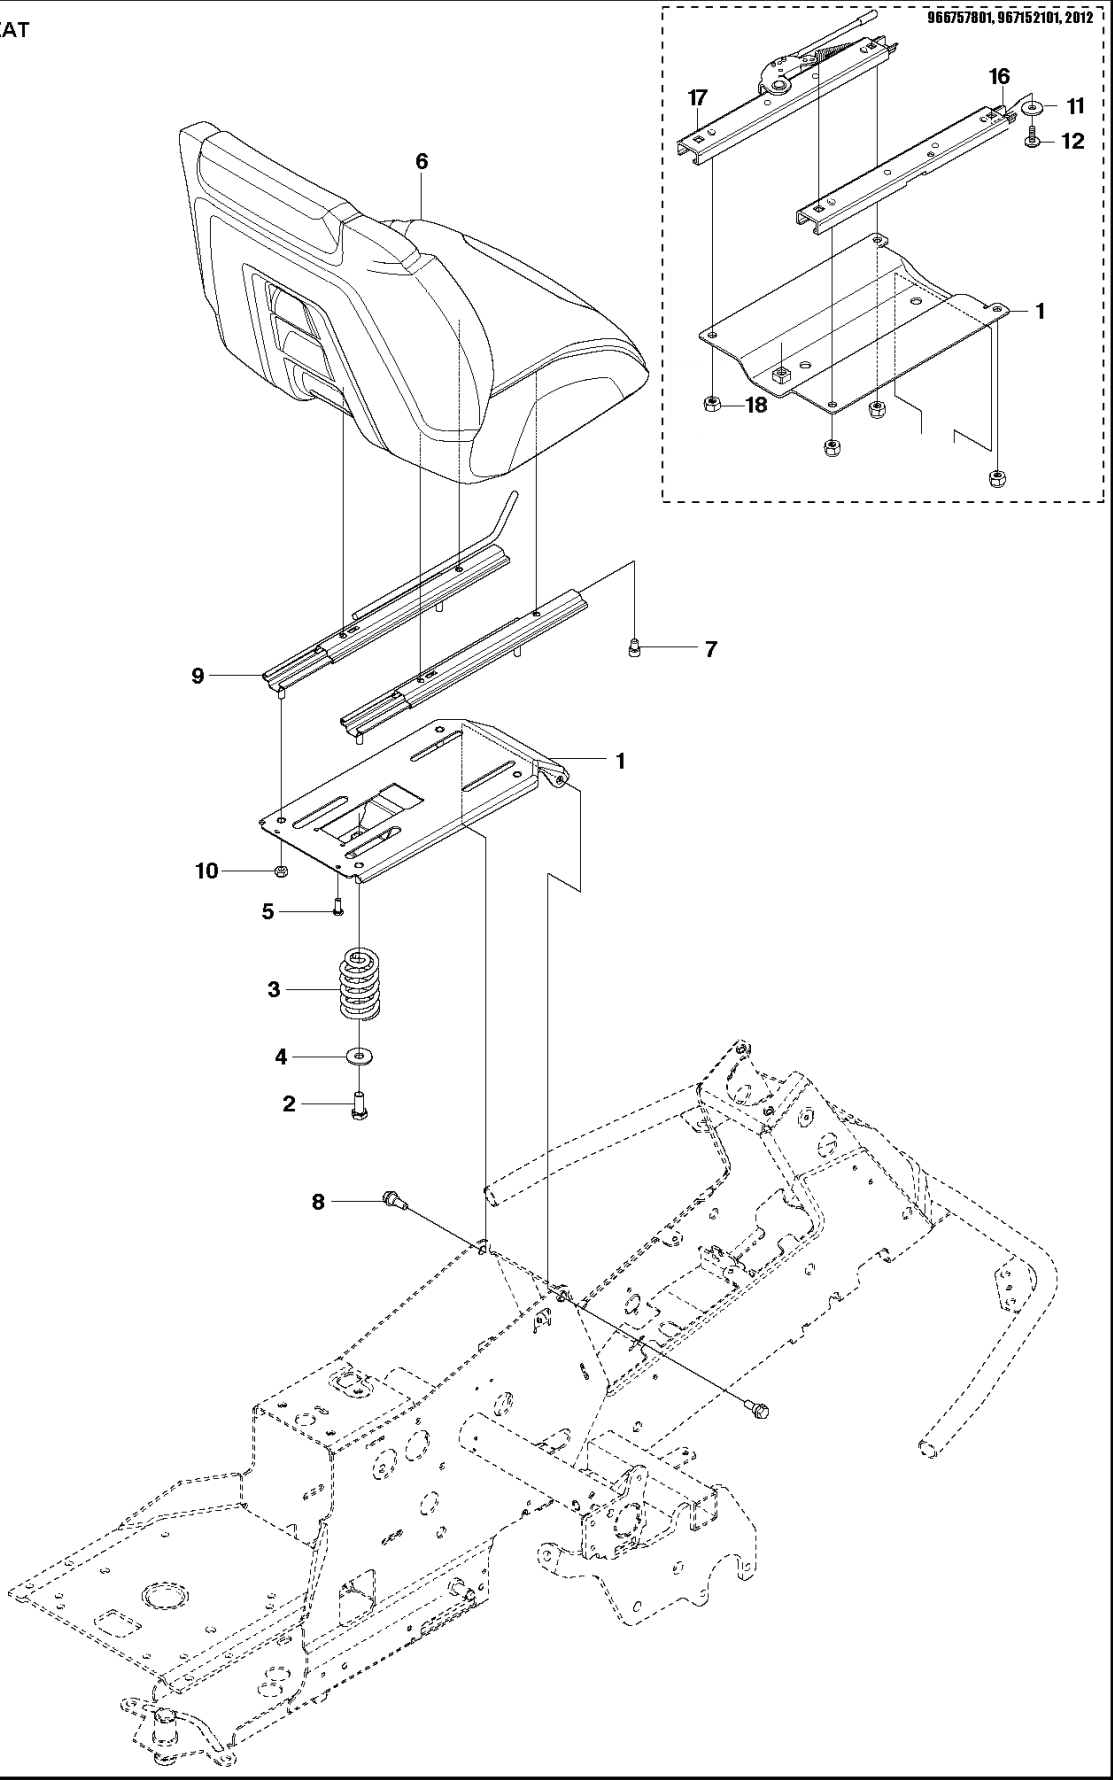

SEAT

966767801, 967152101, 2012

REF.	ART. NR	ARTIKELBESKRIVNING	ANMÄRKNING	KIT
1	573995001	SÄTESFÄSTE	For 966757501, 9671518-01	1
1	587152701	SÄTESFÄSTE	For 967291601	1
2	725249371	SKRUV EHHM		1
3	506915301	TRYCKFJÄDER		1
4	734117441	BRICKA		1
5	725236861	SKRUV EHHFT		1
6	587393001	SÄTE	Seat for newer models 2015 -->	1
6	587605303	SÄTE KPL	Seat kit for old models between 2012-2014, B1500005	1
7	725544701	SKRUV IHSCM		4
8	506597401	SKRUV EHHFM		2
9	587290401	SÄTESJUSTERARE		2
10	732211801	LOCK NUT	For 966757501, 9671518-01	4
11	535401801	DISTANSBRICKA	For 966757501, 9671518-01	1
12	874780512	SCREW	For 966757501, 9671518-01	1
16	506996902	JUSTERSKRUV	For 966757501, 9671518-01	1
17	506996901	JUSTERSKRUV	For 966757501, 9671518-01	1
18	732211801	LOCK NUT	For 966757501, 9671518-01	1