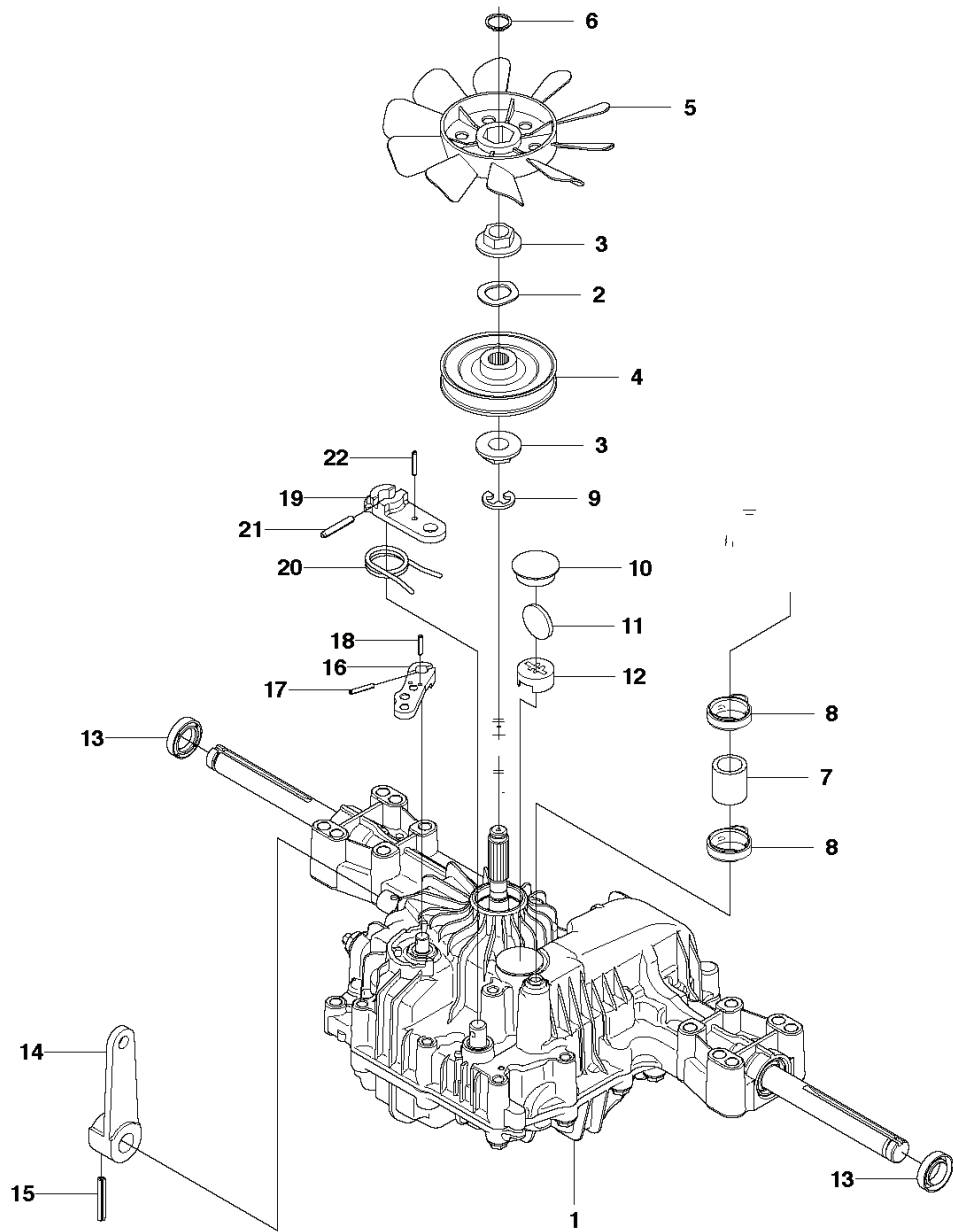

F R316T
CHASSIS

REF.	ART. NR	ARTIKELBESKRIVNING	ANMÄRKNING	KIT
1	577939001	CHASSI		1
2	506916201	MUTTER		4

HEIGHT ADJUSTMENT
2017

REF.	ART. NR	ARTIKELBESKRIVNING	ANMÄRKNING	KIT
1	578001302	FÄSTE		1
2	506570103	SKRUV EHHFM		2
3	577999901	JUSTERSKRUV		1
4	506542001	HANDTAG		1
5	584871302	LAGER		2
6	735312220	SPÄRRYTARE		2
7	506908201	HEIGHT ROD		1
8	506784601	PENNOR		1
9	734117201	BRICKA		1
10	732211801	LOCK NUT		1
11	731231801	MUTTER (HEXAGON)		1
12	721618301	SPLIT PIN		2
13	578040701	LÄNK		1
14	523114501	KOPPLINGSSTÅNG		1
15	584288601	BRICKA		1
16	506570105	SKRUV EHHFM		1

K HYDROSTAT

REF.	ART. NR	ARTIKELBESKRIVNING	ANMÄRKNING	KIT
1	506986301	TRANSMISSION		1
2	506986501	FJÄDERBRICKA		1
3	506986601	DISTANS		2
4	502451901	REMSKIVA		1
5	506986801	FLÄKT		1
6	735311500	SPÄRRING		1
7	502451601	RÖR		1
8	506987001	SLANGKLÄMMA		2
9	535402807	KLÄMMA		1
10	535402832	PLUGG		1
11	535402829	MAGNET		1
12	582477802	FÄSTE		1
13	535402837	TÄTNING		2
14	502453201	REGLERARM		1
15	535402809	PIN RETAINING SCREW		1
16	535402817	HÄVARM		1
17	535402816	TAPP		1
18	535402833	TAPP		1
19	535402838	HÄVARM		1
20	535402839	FJÄDER		1
21	535402840	PIN RETAINING SCREW		1
22	535402841	TAPP		1

PEDALS

REF.	ART. NR	ARTIKELBESKRIVNING	ANMÄRKNING	KIT
1	544126001	PEDALPLATTA KPL		1
2	535473701	KNOPP		1
3	506570104	SKRUV EHHFM		4
4	544403101	BROMSARM KPL		1
5	725236461	SKRUV EHHFT		2
6	506946301	BROMSFJÄDER		1
7	506992701	BROMSWIRE		1
8	735310920	SPÄRRYTTARE		1
9	506535603	DRAGFJÄDER		1
10	574411101	REGLAGEKABEL		1
11	506557301	KULLED		2
12	732211401	LOCK NUT		2
13	731231401	MUTTER (HEXAGON)		2
14	522430801	FÄSTE		1
15	725236461	SKRUV EHHFT		1
16	738210204	KULLAGER		1
17	535480201	RULLE		1
18	535480601	SKYDDSPLÅT		1
19	535480701	FJÄDER		1
20	535480801	LAGERSTÖD		4
21	535480901	LAGERSTÖD		1
22	535481001	FÖRSTÄRKNINGSPLATTA		1
23	535478801	PEDALGUMMI		1
24	535478802	PEDALGUMMI		1
25	506566501	KLÄMMA		1
26	725236461	SKRUV EHHFT		1