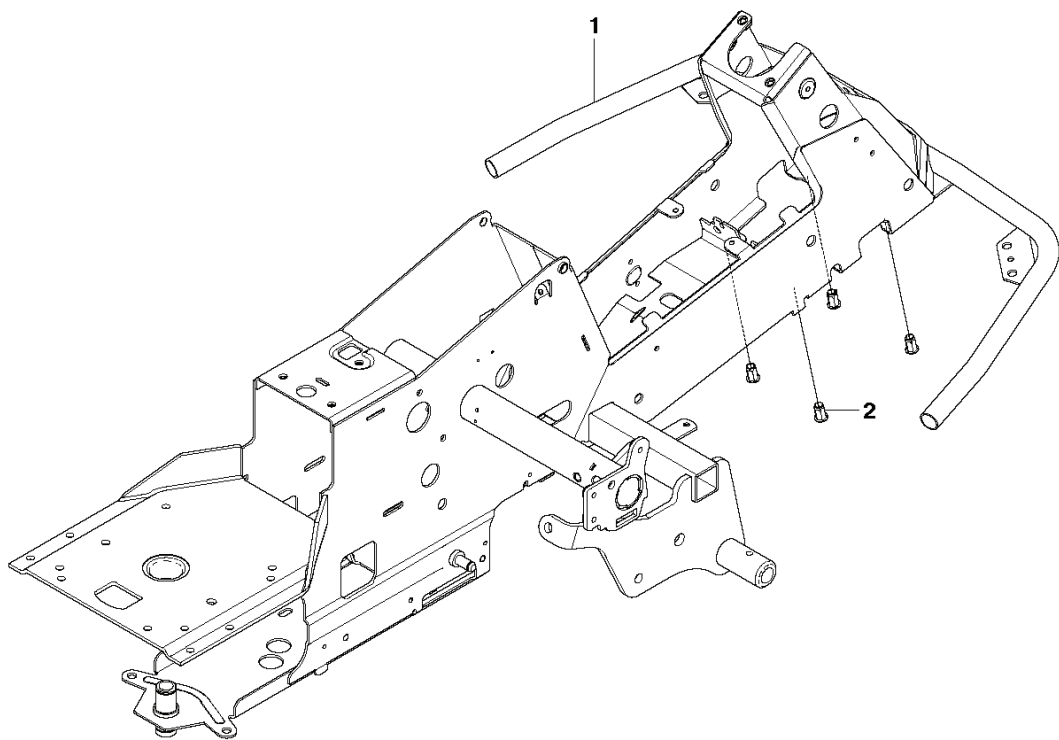

F R316T
CHASSIS

REF.	ART. NR	ARTIKELBESKRIVNING	ANMÄRKNING	KIT
1	577939001	CHASSI		1
2	506916201	MUTTER		4