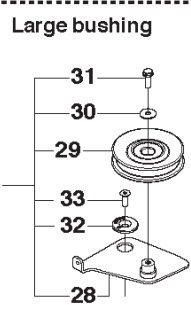

A2 CUTTING DECK C94

72

GumD 94 73

76

74

CE

REF.	ART. NR	ARTIKELBESKRIVNING	ANMÄRKNING	KIT
1	544065706	KLIPPAGGREGAT		1
2	506916201	MUTTER		1
3	544065801	PLUGG		1
4	544066101	KNOPP		1
5	576384101	KNIVHUS KPL		1
6	576384201	LAGERHUS		1
7	576384301	AXEL		1
8	576384401	DISTANSHYLSA		1
9	738230434	KULLAGER		2
10	576384102	KNIVHUS KPL		2
11	576384201	LAGERHUS		1
12	576384302	AXEL		1
13	576384401	DISTANSHYLSA		1
14	738230434	KULLAGER		2
15	535423801	SKRUV RSQM		12
16	734116401	BRICKA		14
17	732211801	LOCK NUT		12
18	506922101	REMSKIVA		3
19	506533501	PLATTKIL		7
20	544068002	DISTANSHYLSA		1
21	734117441	BRICKA		3
22	544114101	SKRUV EHHM		3
23	535504202	ADAPTER		3
24	579652510	KNIV		3
25	506792301	KNIFE PLATE		3
26	544114101	SKRUV EHHM		3
27	506540701	REMSPÄNNARE KPL	Small bushing	1
27	586966601	REMSPÄNNARE KPL	Large bushing	1
28	506519501	SPÄNNARM KPL	Small bushing	1
28	585359901	ARM	Large bushing	1
29	506532701	REMSKIVA		1
30	734116441	BRICKA		1
31	506558302	SKRUV EHHFT	Small bushing	1
31	586320401	SCREW	Large bushing	1
32	506918702	BRICKA	Small bushing	1
32	586496701	BRICKA	Large bushing	1
33	725245171	SKRUV EHHM	Small bushing	2
34	732211801	LOCK NUT		1
35	506533101	FJÄDER		1
36	589530701	REM		1
37	544066301	REMKÅPA		1
38	544400501	SCREW		2
39	725245171	SKRUV EHHM	Small bushing	1
39	725645301	SKRUV IHCSFM	Large bushing	1
72	506789701	DEKAL		1
73	544238101	DEKAL		2
74	506929001	DEKAL		1
76	574510001	DEKAL		2
77	506778601	REMSKIVA		1