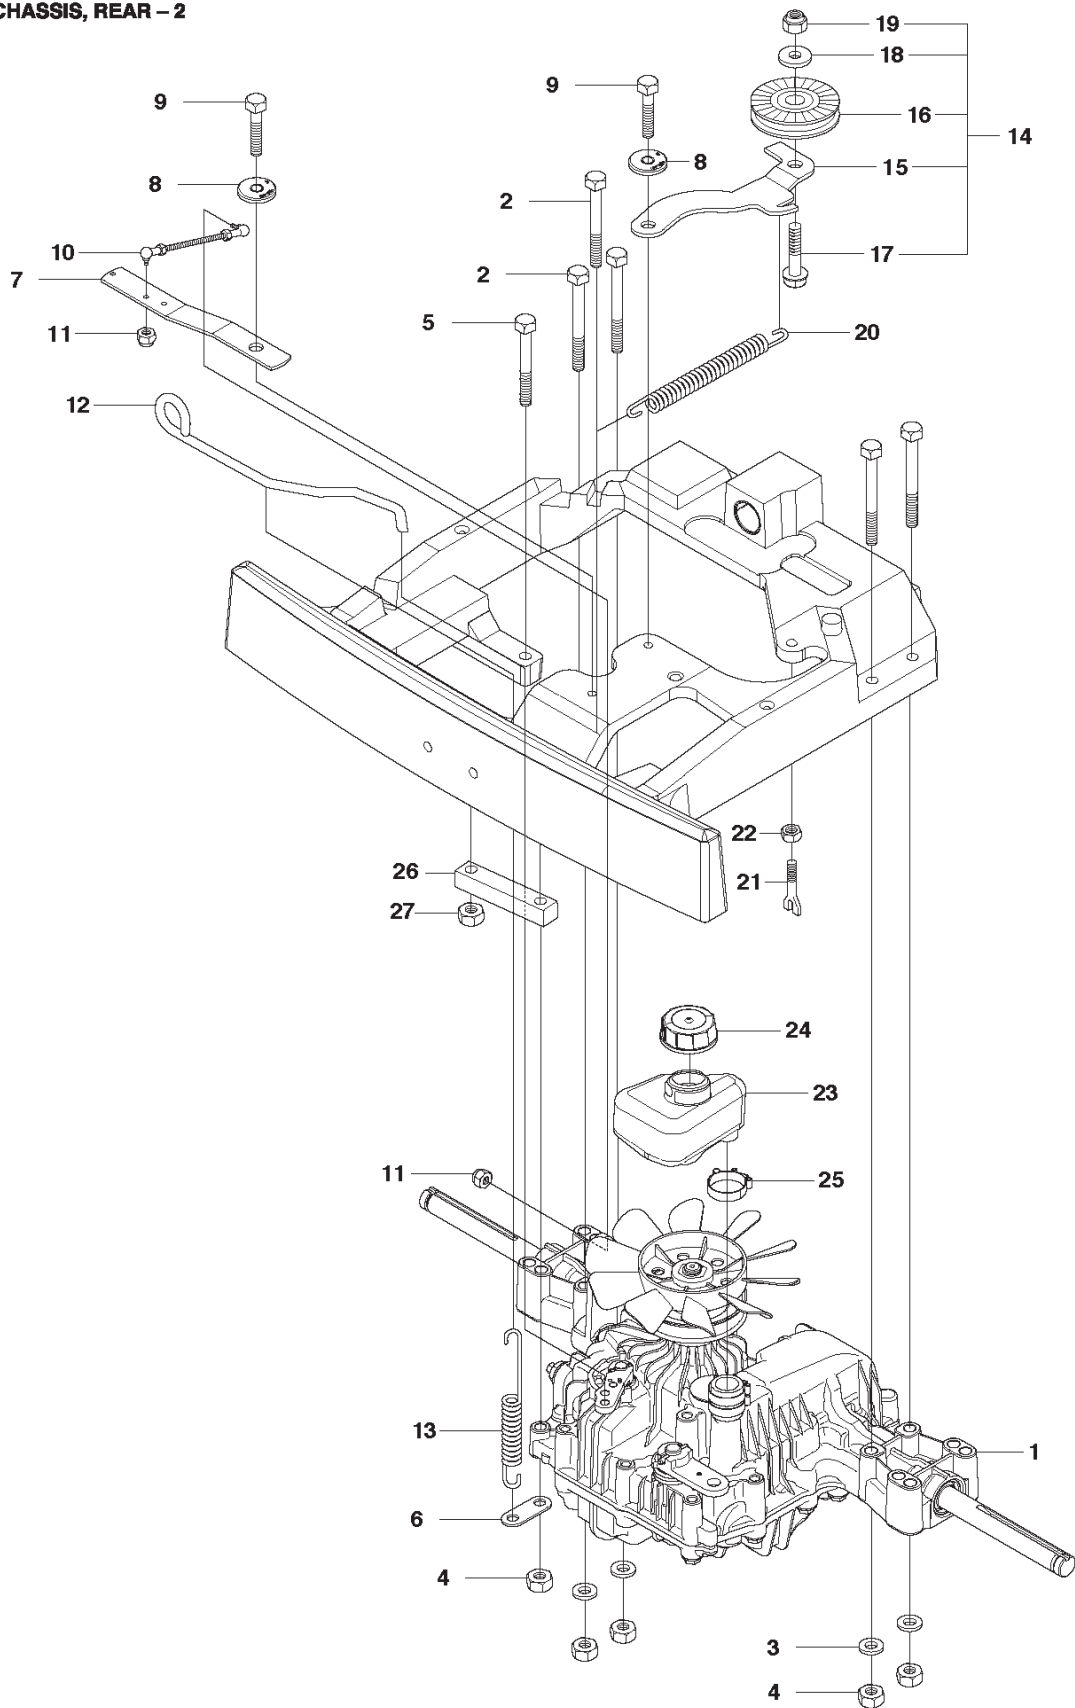

CHASSIS, REAR - 2

REF.	ART. NR	ARTIKELBESKRIVNING	ANMÄRKNING	KIT
1	506986301	TRANSMISSION		1
2	725246751	SKRUV EHHM		5
3	734116401	BRICKA		4
4	731231801	MUTTER (HEXAGON)	For 967291601 - 2015, 966757501.9671518-01	5
5	725245951	SKRUV EHHM	For 967291601 - 2015, 966757501.9671518-01	1
5	725246251	SKRUV EHHM	For 967291601 - 2017	1
6	506599301	LÄNK		1
7	579596801	HÄVARM		1
8	584288604	BRICKA		2
9	725245171	SKRUV EHHM	For 967291601 - 2015, 966757501.9671518-01	2
10	506987501	JUSTERSTÅNG		1
11	732211401	LOCK NUT		2
12	506988201	FRIKOPPLINGSSTÅNG		1
13	506834301	FJÄDER		1
14	506988401	REMSPÄNNARE KPL		1
15	588740401	REMSPÄNNARE		1
16	506946901	REMSKIVA		1
17	725245551	SCREW		1
18	734116441	BRICKA		1
19	732211801	LOCK NUT		1
20	506988601	FJÄDER		1
21	506988801	PENDULUM		1
22	731232051	MUTTER (HEXAGON)		1
23	506989001	EXPANSIONSTANK		1
24	506988001	TANKLOCK KPL	For 967291601 - 2015, 966757501.9671518-01	1
24	590324701	TANKLOCK KPL	For 967291601 - 2017	1
25	505131102	SLANGKLÄMMA		1
26	506987201	MOMENTFÄSTE	For 967291601 - 2015, 966757501.9671518-01	1
27	731231801	MUTTER (HEXAGON)	For 967291601 - 2015, 966757501.9671518-01	1