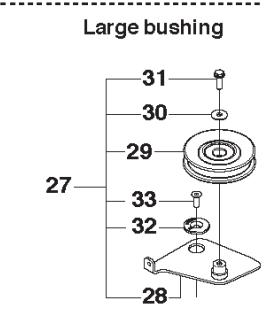

B2 CUTTING DECK C 103

73 **Combi 103**

72

74

76

REF.	ART. NR	ARTIKELBESKRIVNING	ANMÄRKNING	KIT
1	574210801	KLIPPAGGREGAT		1
2	506916201	MUTTER		3
3	544449201	PLUGG		1
4	506570104	SKRUV EHHFM		3
5	576384101	KNIVHUS KPL		2
6	576384201	LAGERHUS		1
7	576384301	AXEL		1
8	576384401	DISTANSHYLSA		1
9	738230434	KULLAGER		2
10	576384102	KNIVHUS KPL		1
11	576384201	LAGERHUS		1
12	576384302	AXEL		1
13	576384401	DISTANSHYLSA		1
14	738230434	KULLAGER		2
15	535423801	SKRUV RSQM		12
16	734116401	BRICKA		14
17	732211801	LOCK NUT		12
18	506922101	REMSKIVA		3
19	506533501	PLATTKIL		7
20	544068002	DISTANSHYLSA		1
21	734117441	BRICKA		3
22	544114101	SKRUV EHHM		3
23	535504202	ADAPTER		3
24	504188210	KNIV		3
25	506792301	KNIFE PLATE		3
26	544114101	SKRUV EHHM		3
27	506540701	REMSPÄNNARE KPL	Small bushing	1
27	586966601	REMSPÄNNARE KPL	Large bushing	1
28	506519501	SPÄNNARM KPL	Small bushing	1
28	585359901	ARM	Large bushing	1
29	506532701	REMSKIVA		1
30	734116441	BRICKA		1
31	506558302	SKRUV EHHFT	Small bushing	1
31	586320401	SCREW	Large bushing	1
32	506918702	BRICKA	Small bushing	1
32	586496701	BRICKA	Large bushing	1
33	725645301	SKRUV IHCSFM	Large bushing	1
33	725245171	SKRUV EHHM	Small bushing	1
34	732211801	LOCK NUT		1
35	506533101	FJÄDER		1
36	589530601	REM		1
37	544096101	REMKÅPA		1
38	544400501	SCREW		2
72	506789701	DEKAL		1
73	544238103	DEKAL		2
74	506929001	DEKAL		1
76	574510001	DEKAL		2
77	506778601	REMSKIVA		1