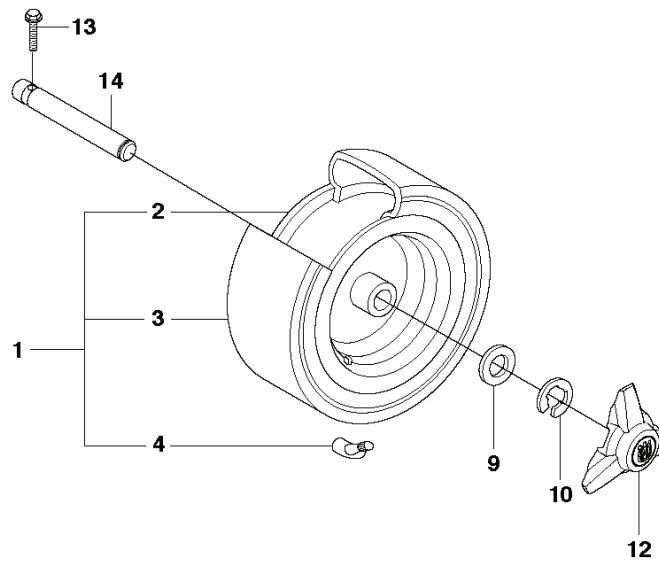

Q R316T
WHEELS & TIRES

REF.	ART. NR	ARTIKELBESKRIVNING	ANMÄRKNING	KIT
1	523012202	HJUL		2
2	523034501	FÄLG		1
3	523034602	DÄCK		1
4	523034701	VENTIL		1
5	523012602	HJUL		2
6	523034801	FÄLG		1
7	506504805	BRICKA		4
8	506596203	DISTANSHYLSA		2
9	506504803	BRICKA		2
10	506899001	SPÄRRYTARE		4
11	544353501	NAVKAPSEL		2
12	544353502	NAVKAPSEL		2
13	725245961	SKRUV EHHFT		2
14	535470801	HJULAXEL		2