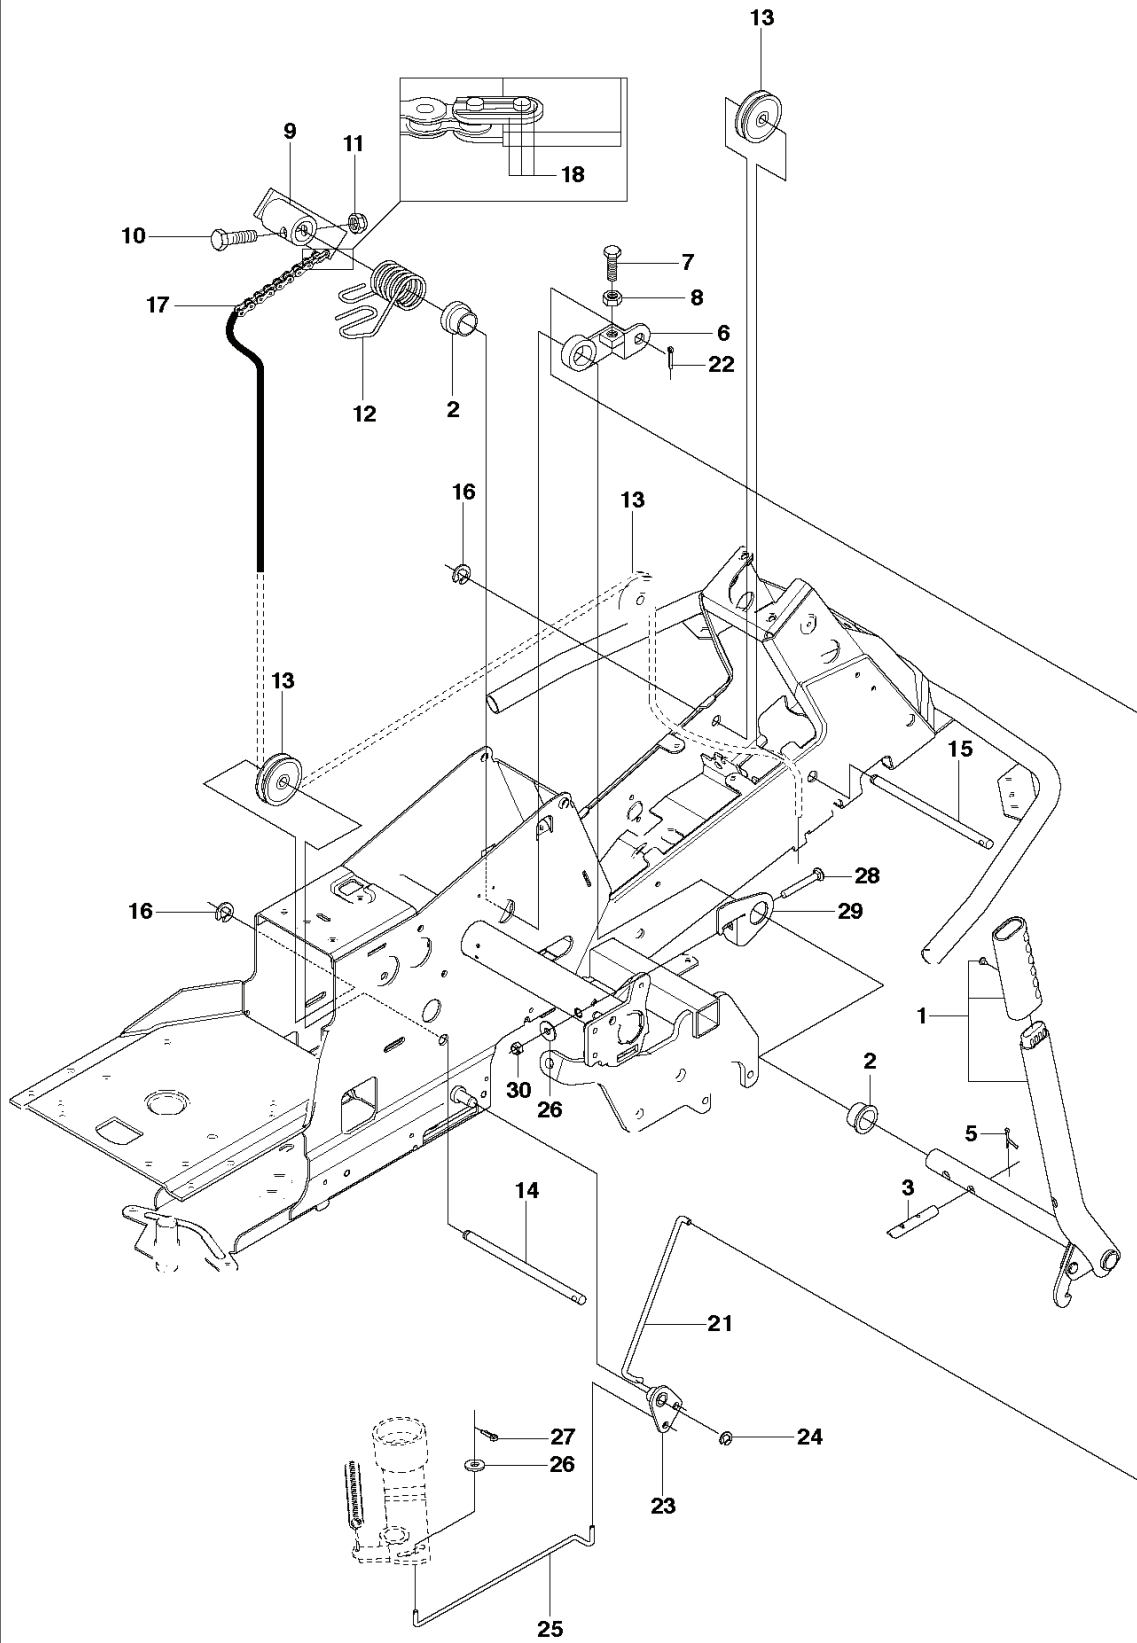

E MOWER LIFT
For 2012 - 2017

REF.	ART. NR	ARTIKELBESKRIVNING	ANMÄRKNING	KIT
1	577966701	LYFTSPAK KPL		1
2	506556501	LAGER		1
3	525406601	PENNOR		1
5	721618301	SPLIT PIN		4
6	506784301	LÄNK KPL		1
7	725249751	SCREW		1
8	731232051	MUTTER (HEXAGON)		1
9	544433601	LYFTARM		1
10	725254251	SKRUV EHHM		1
11	732252201	HEXAGON LÅSMUTTER		1
12	506916801	FJÄDER		1
13	506905601	BRYTHJUL		2
14	506905701	AXEL		1
15	506905702	AXEL		1
16	735311820	SPÄRRYTARE		2
17	506554607	KEDJA		1
18	506554701	LINKAGE		1
21	544456901	KOPPLINGSSTÅNG		1
22	721618301	SPLIT PIN		1
23	544378601	LÄNK		1
24	735311420	SPÄRRYTARE		1
25	544448801	KOPPLINGSSTÅNG		1
26	734116441	BRICKA		1
27	734116441	BRICKA		1
28	535423803	SKRUV RSQM		1
29	577999501	PLÅT		1
30	732211801	LOCK NUT		1