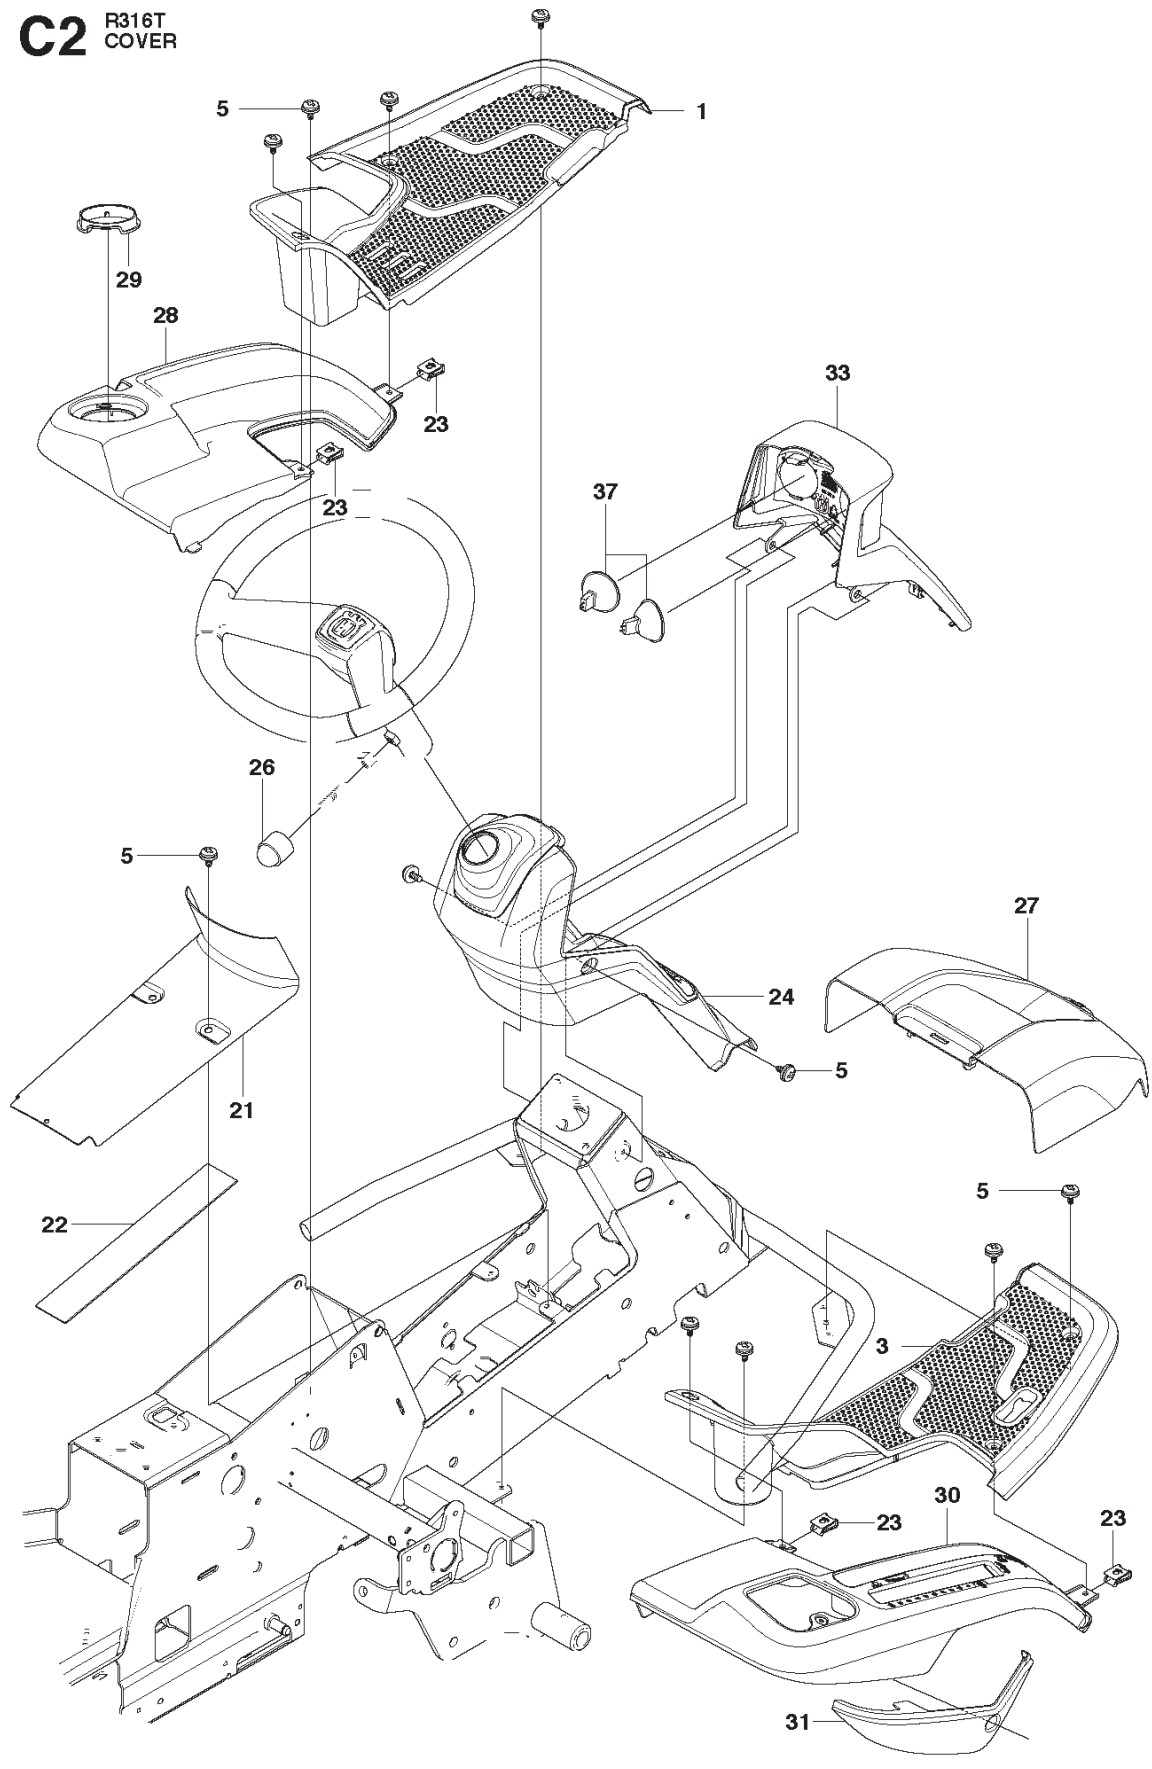

C2 R316T
COVER

REF.	ART. NR	ARTIKELBESKRIVNING	ANMÄRKNING	KIT
1	577729301	KÅPA		1
3	577729401	KÅPA		1
5	544400501	SCREW		14
21	544239201	KÅPA		1
22	544427501	MATTA		1
23	535429101	SPRING NUT		4
24	577704101	KÅPA		1
26	544433201	SKYDDSKÅPA		1
27	525562401	AGGREGATKÅPA		1
28	577729501	STÅNSKÅRM		1
29	577764501	LOCK NUT		1
30	577729601	STÅNSKÅRM		1
31	577737501	REGLAGEKÅPA		1
33	577700401	KÅPA		1
37	582214201	LAMPA		2