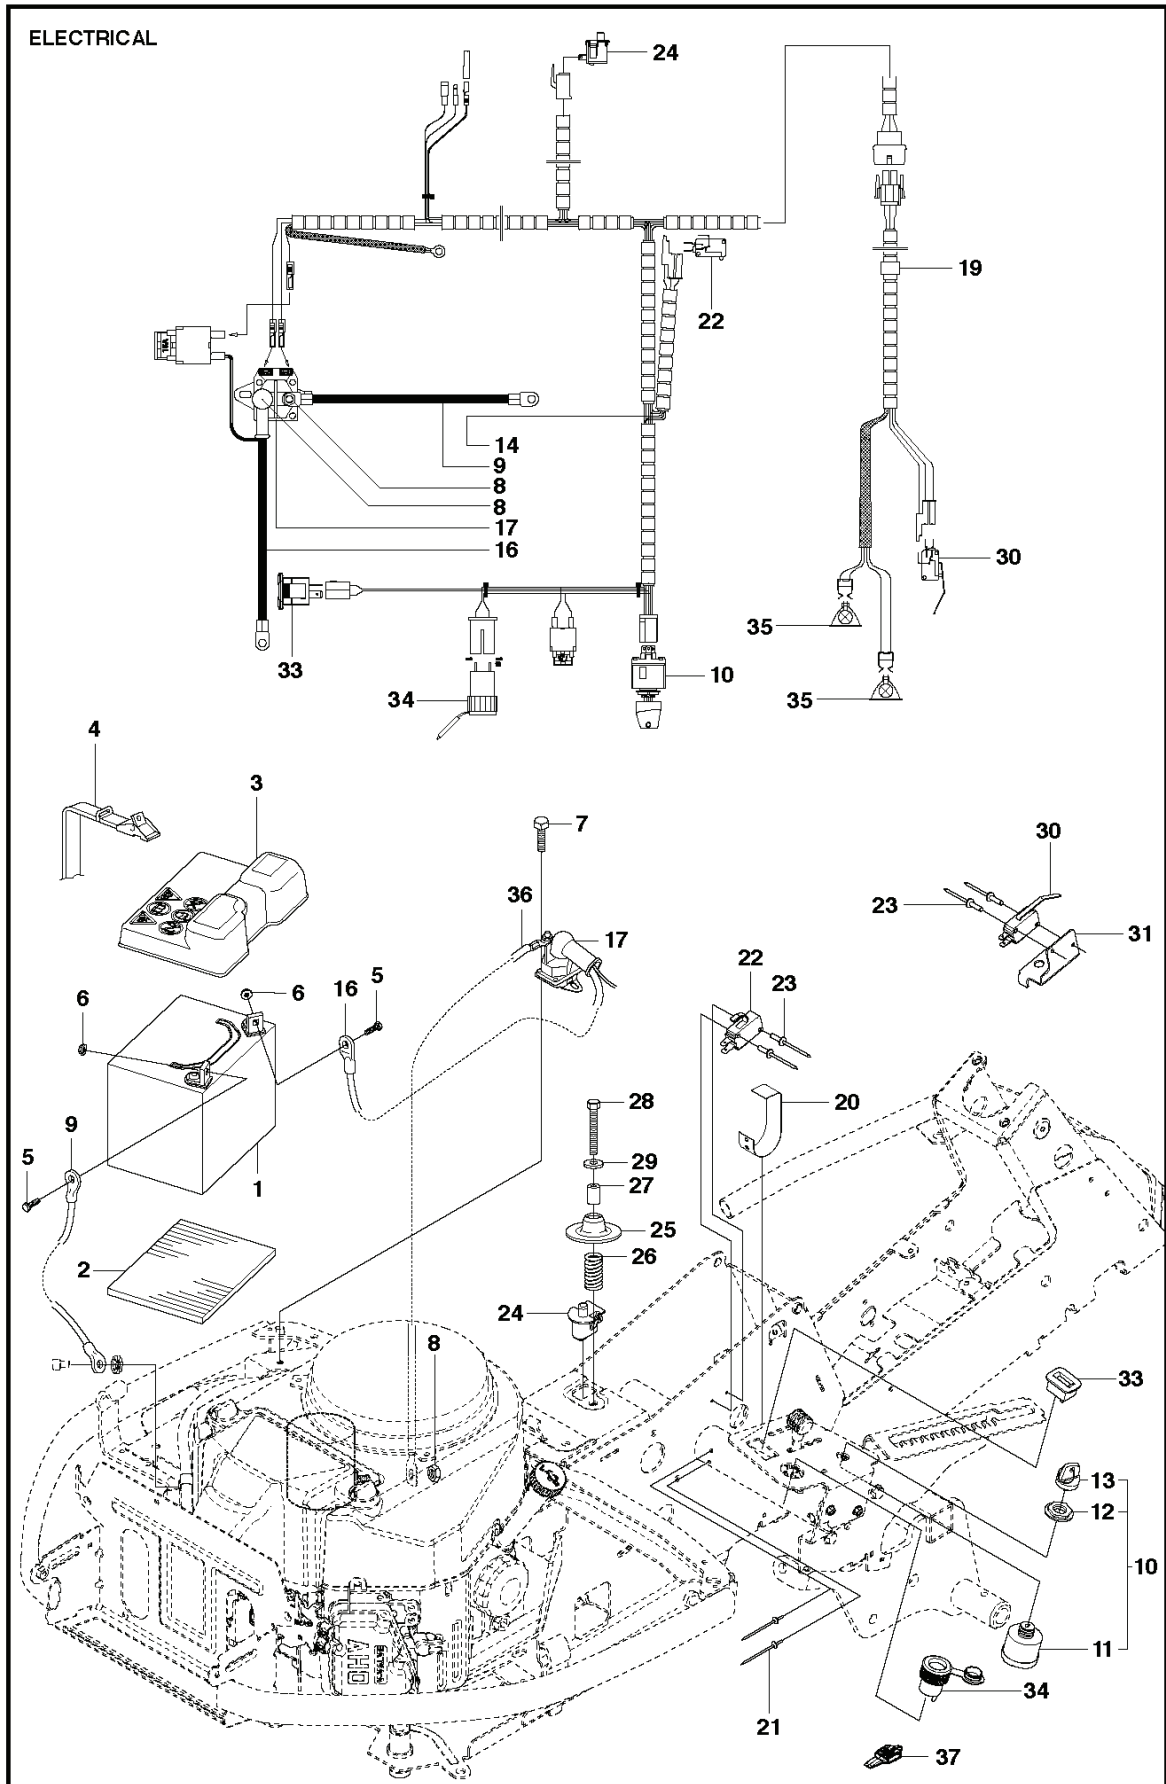

ELECTRICAL

REF.	ART. NR	ARTIKELBESKRIVNING	ANMÄRKNING	KIT
1	577041601	BATTERI		1
2	535441101	BATTERY MAT		1
3	578200601	KÅPA		1
4	506836802	REM		1
5	522622101	SKRUV EHHM		2
6	522624301	MUTTER		2
7	725236461	SKRUV EHHFT		1
8	506899801	MUTTER		3
9	576183901	KABEL		1
10	579434301	TÄNDNINGSTRÖMBRYTARE		1
11	578261701	TÄNDNINGSTRÖMBRYTARE		1
12	544442301	MUTTER		1
13	544442401	TÄNDNINGSNYCKEL		1
14	578338501	KABLAGE		1
16	576184001	KABEL		1
17	544439801	RELÄ		1
19	578328901	KABLAGE		1
20	506909301	BLADFJÄDER		1
21	722783902	BLIND RIVET		2
22	574316001	BRYTARE		1
23	544440701	NIT		4
24	506909601	BRYTARE		1
25	506909701	FJÄDERBRICKA		1
26	544441201	FJÄDER		1
27	506909902	DISTANSRÖR		1
28	725246051	SKRUV EHHM		1
29	734116401	BRICKA		1
30	574316101	BRYTARE		1
31	544415701	FÄSTE		1
33	578382401	TIMMÄTARE		1
34	535474801	POWER SOCKET		1
35	582214201	LAMPA		2
36	576183801	KABEL		1
37	586379401	HÄVARM		1