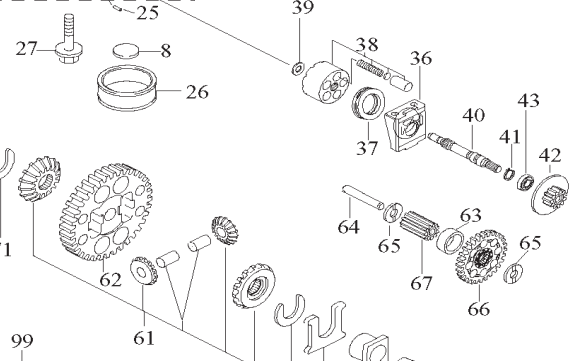

REF.	ART. NR	ARTIKELBESKRIVNING	ANMÄRKNING	KIT
1	506986301	TRANSMISSION		1
2	502452901	UPPER CASE KIT		1
3	535402845	HUS		1
5	502451601	RÖR		1
6	506987001	SLANGKLÄMMA		1
8	535402829	MAGNET		1
9	535402830	HÅLLARE		1
11	502460101	FJÄDER		1
13	535402817	HÄVARM		1
14	535402849	FLÄNSRING		1
15	535402832	PLUGG		1
16	535402850	FLÄNSRING		1
18	535402852	BULT		1
19	535402815	O-RING		1
20	502462301	SEAL		1
21	535402851	SCREW		1
22	535402828	SCREW		1
24	535402853	HUS		1
25	535402858	PIN RETAINING SCREW		1
26	535402859	FILTER		1
27	535402863	BULT		1
28	535402860	VENTIL		1
29	535402861	FJÄDER		1
30	535402862	FILTER		1
31	535402864	HUS		1
32	535402869	FJÄDER		1
33	535402870	AXEL		1
34	535402807	KLÄMMA		1
35	535402871	LAGER		1
36	535402872	HUS		1
37	535402873	LAGER		1
38	535402874	CYLINDER		1
39	535402879	BRICKA		1
40	502451701	MOTOR SHAFT		1
41	535402881	FLÄNSRING		1
42	502451801	BRAKE DISC/MOTOR GEAR (11T)		1
43	535402883	LAGER		1
44	535402884	LAGER		1
45	502455201	SWASH PLATE COMPLETE		1
46	502453101	PUMP THRUST BEARING		1
49	502452201	REGLAGEAXEL		1
50	502452301	FULCRUM		1
51	502452101	TORSION SPRING HEAVY		1
52	535414951	ARM		1
53	502453201	REGLERARM		1
54	535402891	PLATTA		1
55	535402813	BRICKA		1
56	502452401	COTTER PIN 1/8" * 3/4"		1
57	502461801	SPRING PIN 6 * 36		1
58	535402809	PIN RETAINING SCREW		1
59	535402814	O-RING		1
60	506956601	MUTTER		1
61	535402899	DIFFERENTIAL		1
62	535414604	DREV		1
63	535414605	HYLSA		1
64	535414606	AXEL		1
65	502460701	BRICKA		1
66	502452601	REDUCTION GEAR (37T)		1
67	502452701	FINAL PINION GEAR (10T)		1
68	535414610	AXEL		1
69	535414611	AXEL		1
70	535414612	BRICKA		1
71	535414613	FLÄNSRING		1
72	535402837	TÄTNING		1
73	535414614	BUSHING		1
74	535402843	BUSHING		1
75	535414616	DISTANSBRICKA		1
76	535402838	HÄVARM		1
77	535414617	AXEL		1
78	535402839	FJÄDER		1
79	535414618	HÅLLARE		1
80	535402840	PIN RETAINING SCREW		1
81	535414619	O-RING		1
82	535402841	TAPP		1
83	506986601	DISTANS		1
84	502451901	REMSKIVA		1
85	506986801	FLÄKT		1
86	506986501	FJÄDERBRICKA		1