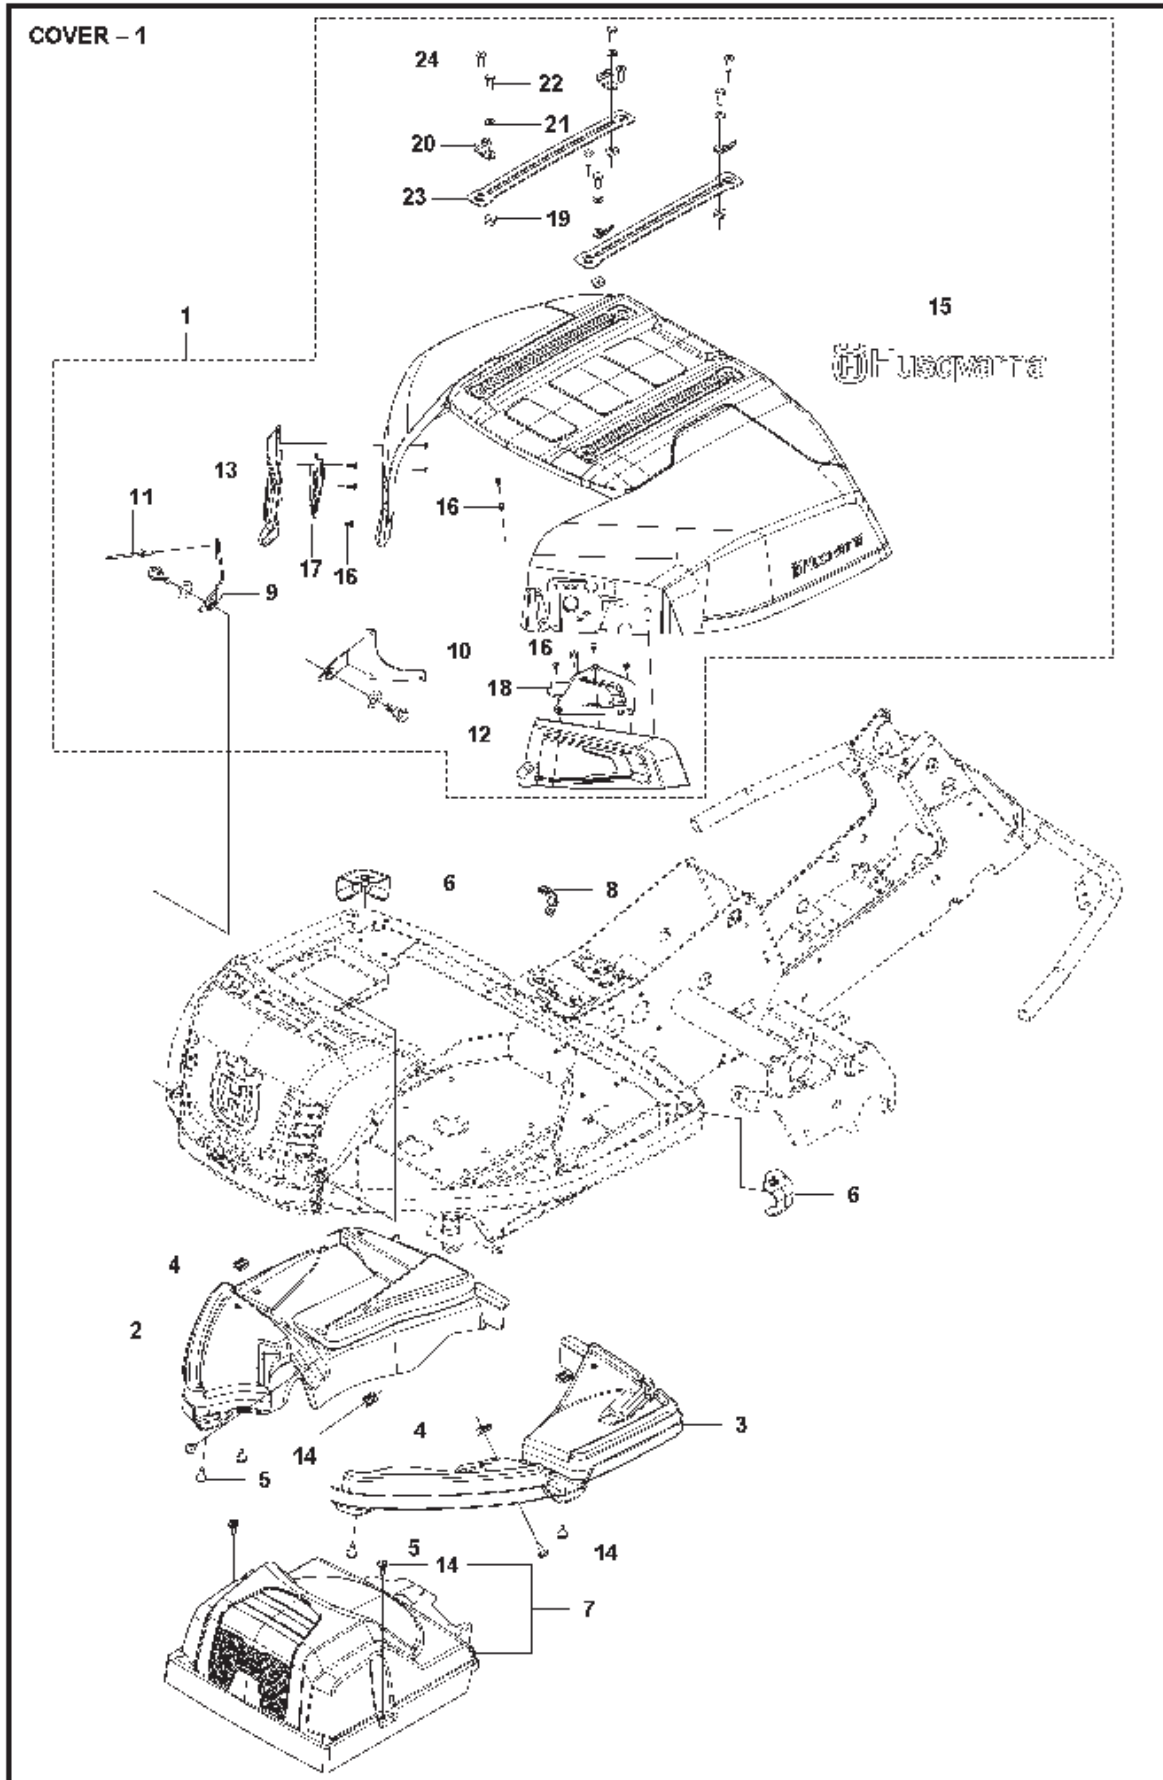

RESERVDELSKATALOG
: HUSQVARNA R 316TSX AWD

Reservdelslista

RESERVDELSLISTA

ELECTRICAL

REF.	ART. NR	ARTIKELBESKRIVNING	ANMÄRKNING	KIT
1	506899801	MUTTER		3
2	544440701	NIT		4
3	506570103	SKRUV EHHFM		2
4	734116441	BRICKA		1
5	725236861	SKRUV EHHFT		1
6	579317401	SPÄNNBAND		1
7	544415701	FÄSTE		1
8	574316101	BRYTARE		2
9	587648401	BRYTARE		1
10	544441201	FJÄDER		1
11	506909701	FJÄDERBRICKA		1
12	734116401	BRICKA		1
13	725246451	SKRUV EHHM		1
14	579434301	TÄNDNINGSTRÖMBRYTARE		1
15	586379401	HÄVARM		1
16	502655701	BRYTARE		1
17	535474801	POWER SOCKET		1
18	544439801	RELÄ		1
19	725236461	SKRUV EHHFT		2
20	576183901	KABEL		1
21	586223902	VAJER		1
22	576183801	KABEL		1
23	577041601	BATTERI		1
24	522622101	SKRUV EHHM		2
25	522624301	MUTTER		2
26	506836802	REM		1
27	531442202	KABLAGE KPL		1
29	593181101	KABLAGE KPL		1
30	590568002	MANÖVERDON		1
31	593820601	FÄSTE		1
32	501182101	BUZZER		1
33	589411701	FÄSTE		1
34	578261701	TÄNDNINGSTRÖMBRYTARE		1
35	544442301	MUTTER		1
36	544442401	TÄNDNINGSNYCKEL		1

COVER - 1

REF.	ART. NR	ARTIKELBESKRIVNING	ANMÄRKNING	KIT
1	529354807	MOTORKÅPA KPL		1
2	578362001	ISOLERING		1
3	578362101	ISOLERING		1
4	535429101	SPRING NUT		4
5	544400501	SCREW		2
6	577903301	PLUGG		2
7	578261304	TRANSMISSIONSKÅPA		1
8	588462803	SNÄPPE		1
9	578113701	GÅNGJÄRN		1
10	578113702	GÅNGJÄRN		1
11	722795402	NIT		6
12	529922802	KÅPA		1
13	529922801	KÅPA		1
14	574856201	SCREW		6
15	577062001	DEKAL		2
16	504610901	SKRUV ITPANT		10
17	531394901	LIGHT		1
18	531394902	LIGHT		1
19	590906701	PLATTA		4
20	594940501	ÖGLA		4
21	295700601	BRICKA		4
22	725245171	SKRUV EHHM		4
23	590903801	BALK		4
24	725645301	SKRUV IHCSFM		4