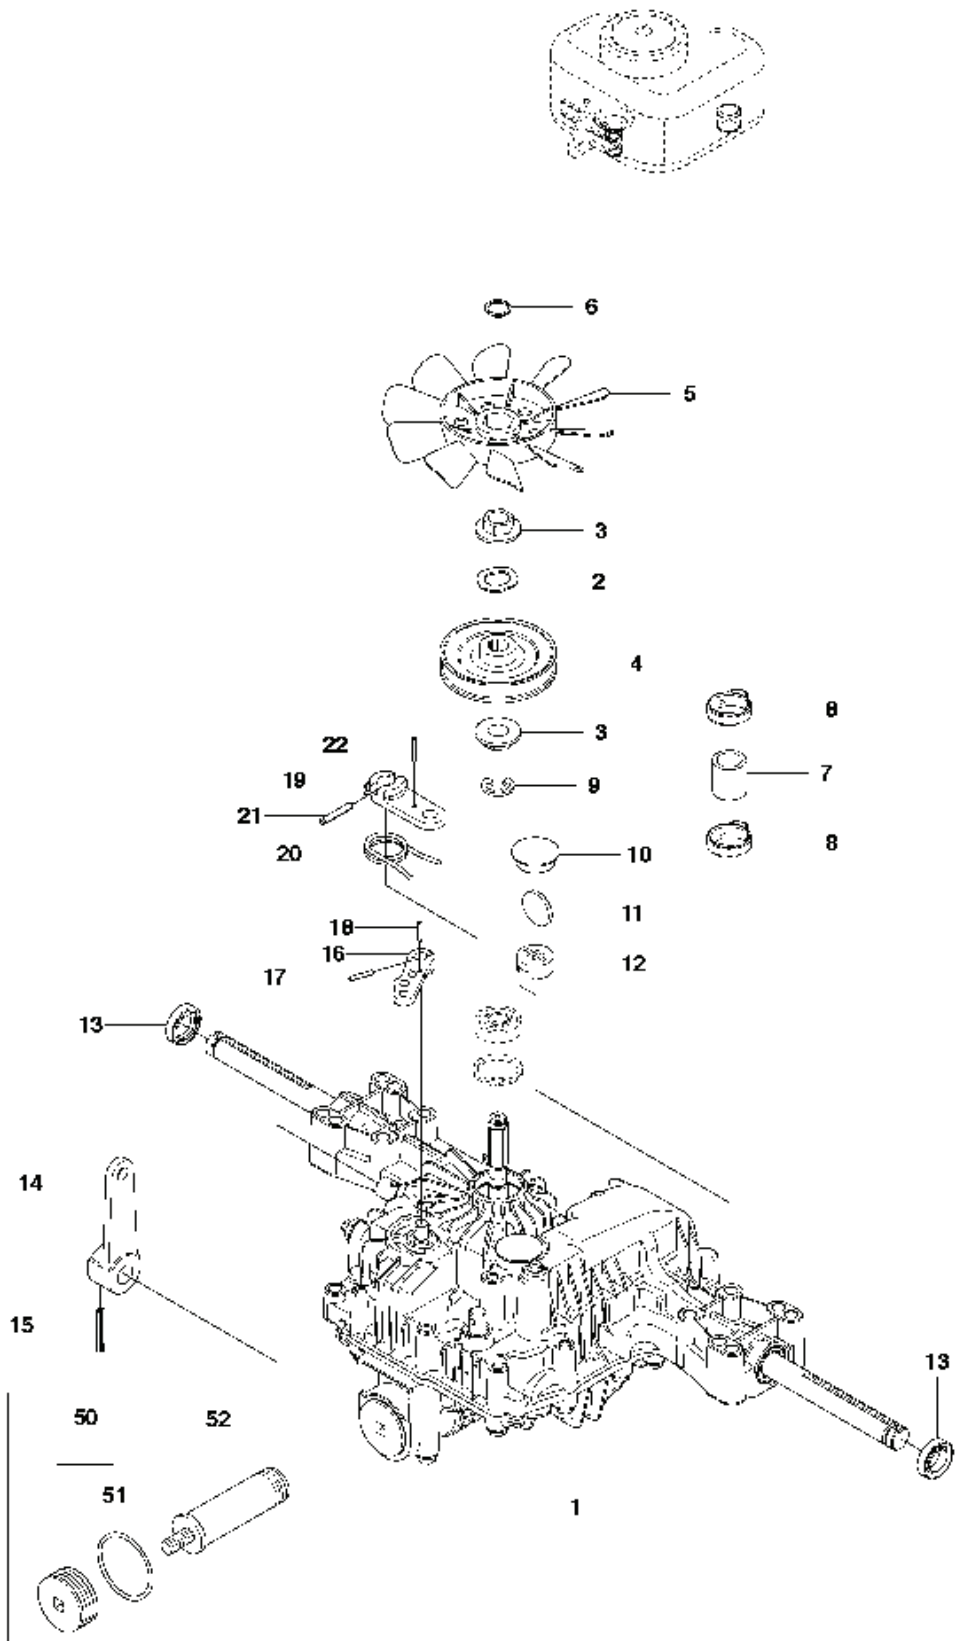

SEAT

REF.	ART. NR	ARTIKELBESKRIVNING	ANMÄRKNING	KIT
1	593189401	SÅTE		1
2	501131501	SÅTESFÄSTE KPL		1
3	506597401	SKRUV EHHFM		2
4	506915301	TRYCKFJÄDER		1
5	734117441	BRICKA		1
6	725249371	SKRUV EHHM		1
7	587290401	SÅTESJUSTERARE		1
8	725544701	SKRUV IHSCM		4
9	732211801	LOCK NUT		4
10	725236861	SKRUV EHHFT		1
11	596312801	ARMSTÖDSSATS	Arm rest kit accessory	1
12	596312802	ARMSTÖDSSATS	Spare parts kit - arm rest + set screws	1

K574

REF.	ART. NR	ARTIKELBESKRIVNING	ANMÄRKNING	KIT
1	590716901	TRANSMISSION		1
2	506986501	FJÄDERBRICKA		1
3	506986601	DISTANS		2
4	502451901	REMSKIVA		1
5	506986801	FLÄKT		1
6	735311500	SPÅRRING		1
7	502451601	RÖR		1
8	506987001	SLANGKLÄMMA		2
9	535402807	KLÄMMA		1
10	535402832	PLUGG		1
11	535402829	MAGNET		1
12	535402830	HÅLLARE		1
13	535402837	TÄTNING		2
14	502453201	REGLERARM		1
15	535402809	PIN RETAINING SCREW		1
16	535402817	HÄVARM		1
17	535402816	TAPP		1
18	535402833	TAPP		1
19	535402838	HÄVARM		1
20	535402839	FJÄDER		1
21	535402840	PIN RETAINING SCREW		1
22	535402841	TAPP		1
50	574515101	SATS		1
51	574515201	O-RING		1
52	535402819	FILTER		1

TRANSMISSION

REF.	ART. NR	ARTIKELBESKRIVNING	ANMÄRKNING	KIT
1	589531201	REM		1
2	589530401	REM		1
3	594978001	REM		1
4	506509201	DISTANSHYLSA		1
5	506555901	KIL		1
6	535482401	REMSKIVA		1
7	506597501	BRICKA		1
8	506556002	SCREW UNC		1
9	587425201	REMSTYRARE		1
10	725249371	SKRUV EHHM		2
11	732212051	MUTTER		2
11	732212001	LOCK NUT		2
12	535484401	REMSPÄNNARE KPL		1
13	535485001	TÄTNING		1
14	735312600	SPÄRRING		1
15	506665601	FJÄDER		1
16	581916301	REMSKIVA		1
17	544405301	REMSTYRARE		1
18	586320401	SCREW		1
19	581916401	AXEL		1
20	506675402	SKRUV EHHFM		1