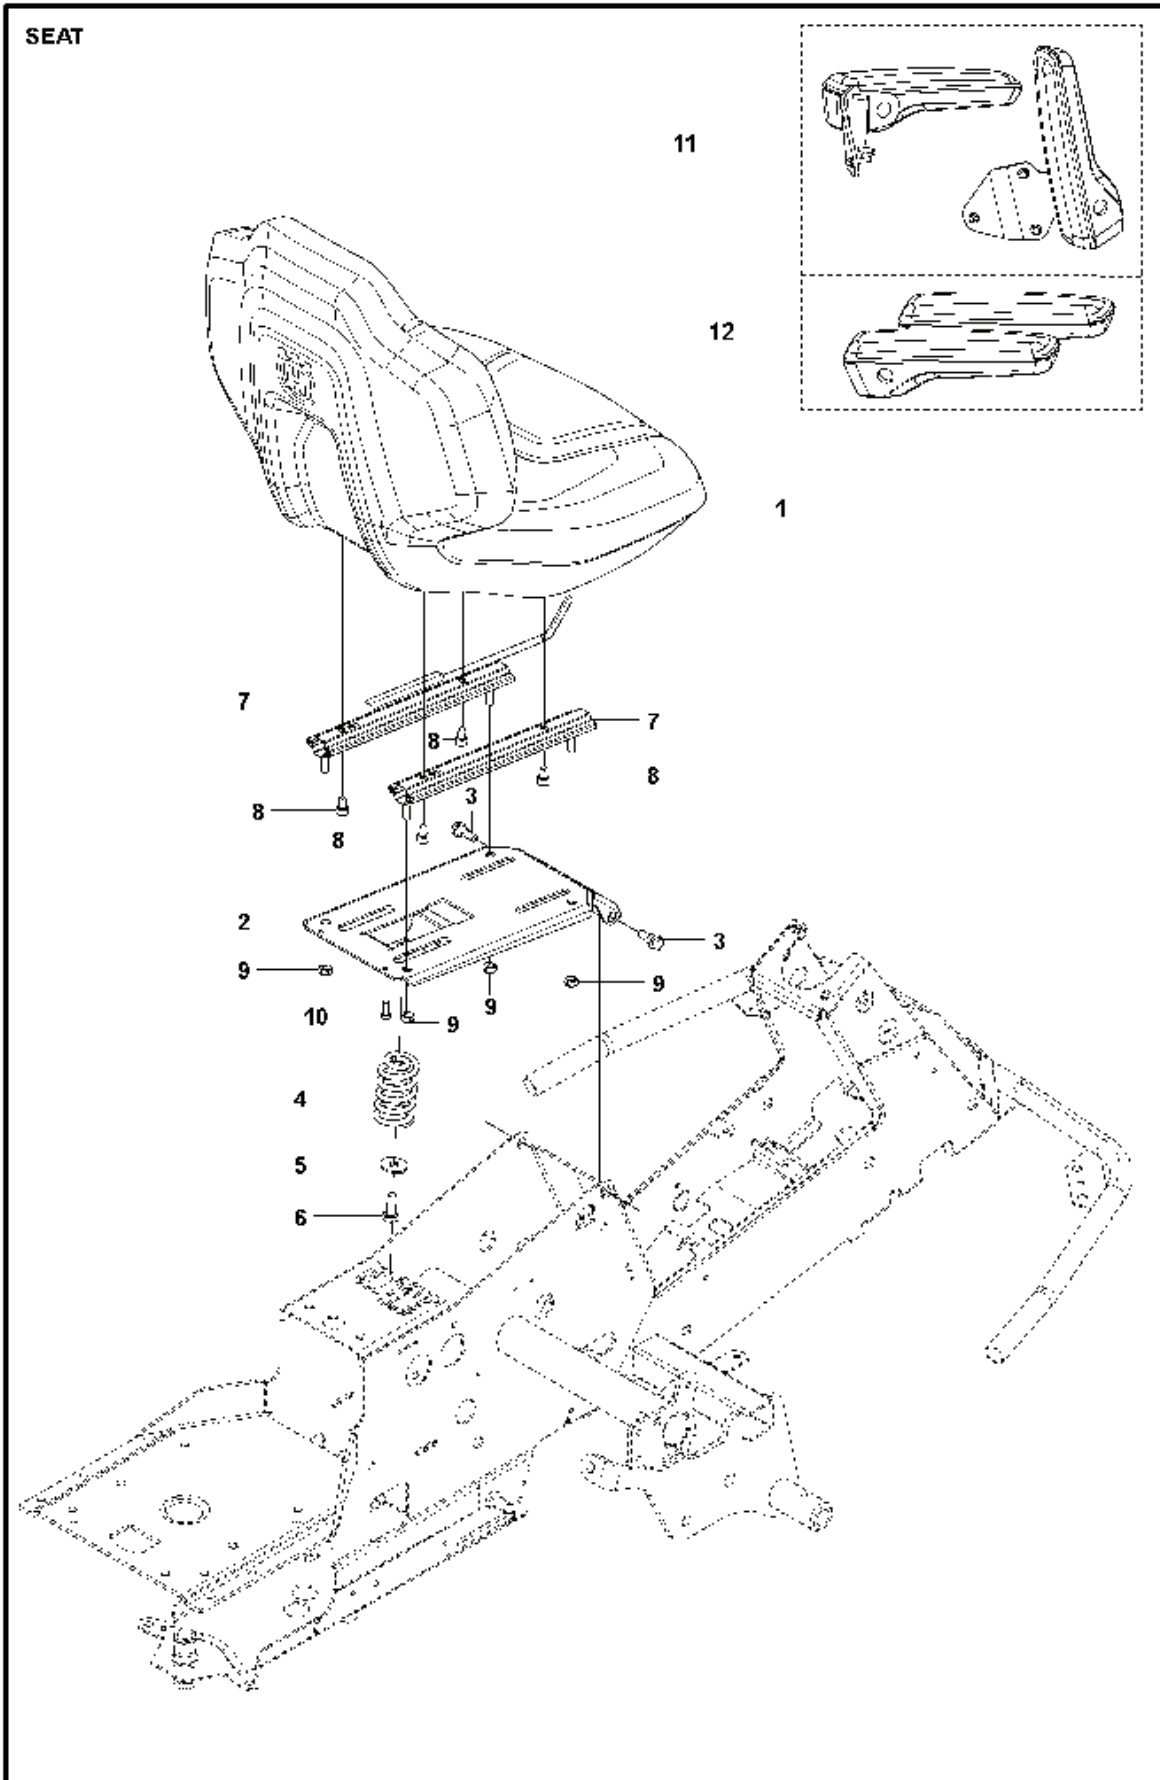

COVER - 1

REF.	ART. NR	ARTIKELBESKRIVNING	ANMÄRKNING	KIT
1	529354807	MOTORKÅPA KPL		1
2	578362001	ISOLERING		1
3	578362101	ISOLERING		1
4	535429101	SPRING NUT		4
5	544400501	SCREW		2
6	577903301	PLUGG		2
7	578261304	TRANSMISSIONSKÅPA		1
8	588462803	SNÄPPE		1
9	578113701	GÅNGJÄRN		1
10	578113702	GÅNGJÄRN		1
11	722795402	NIT		6
12	529922802	KÅPA		1
13	529922801	KÅPA		1
14	574856201	SCREW		6
15	577062001	DEKAL		2
16	504610901	SKRUV ITPANT		10
17	531394901	LIGHT		1
18	531394902	LIGHT		1
19	590906701	PLATTA		4
20	594940501	ÖGLA		4
21	295700601	BRICKA		4
22	725245171	SKRUV EHHM		4
23	590903801	BALK		4
24	725645301	SKRUV IHCSFM		4

COVER - 2

REF.	ART. NR	ARTIKELBESKRIVNING	ANMÄRKNING	KIT
1	596567201	COVER ASSY		1
2	594706401	COVER ASSY		1
3	577729301	KÅPA		1
4	577729401	KÅPA		1
5	577729501	STÅNKSÅRM		1
6	577729601	STÅNKSÅRM		1
7	535429101	SPRING NUT		4
8	544400501	SCREW		14
9	577737501	REGLAGEKÅPA		1
10	577764501	LOCK NUT		1
11	599145201	KÅPA		1
13	525562401	AGGREGATKÅPA		1
14	576973401	DEKAL		1
15	502435301	SKRUV IXPANT		5
16	593739205	DISPLAY		1
17	593728501	HEADLIGHT		1
18	589495701	KÅPA		1

SEAT

REF.	ART. NR	ARTIKELBESKRIVNING	ANMÄRKNING	KIT
1	593189401	SÅTE		1
2	501131501	SÅTESFÄSTE KPL		1
3	506597401	SKRUV EHHFM		2
4	506915301	TRYCKFJÄDER		1
5	734117441	BRICKA		1
6	725249371	SKRUV EHHM		1
7	587290401	SÅTESJUSTERARE		1
8	725544701	SKRUV IHSCM		4
9	732211801	LOCK NUT		4
10	725236861	SKRUV EHHFT		1
11	596312801	ARMSTÖDSSATS	Arm rest kit accessory	1
12	596312802	ARMSTÖDSSATS	Spare parts kit - arm rest + set screws	1