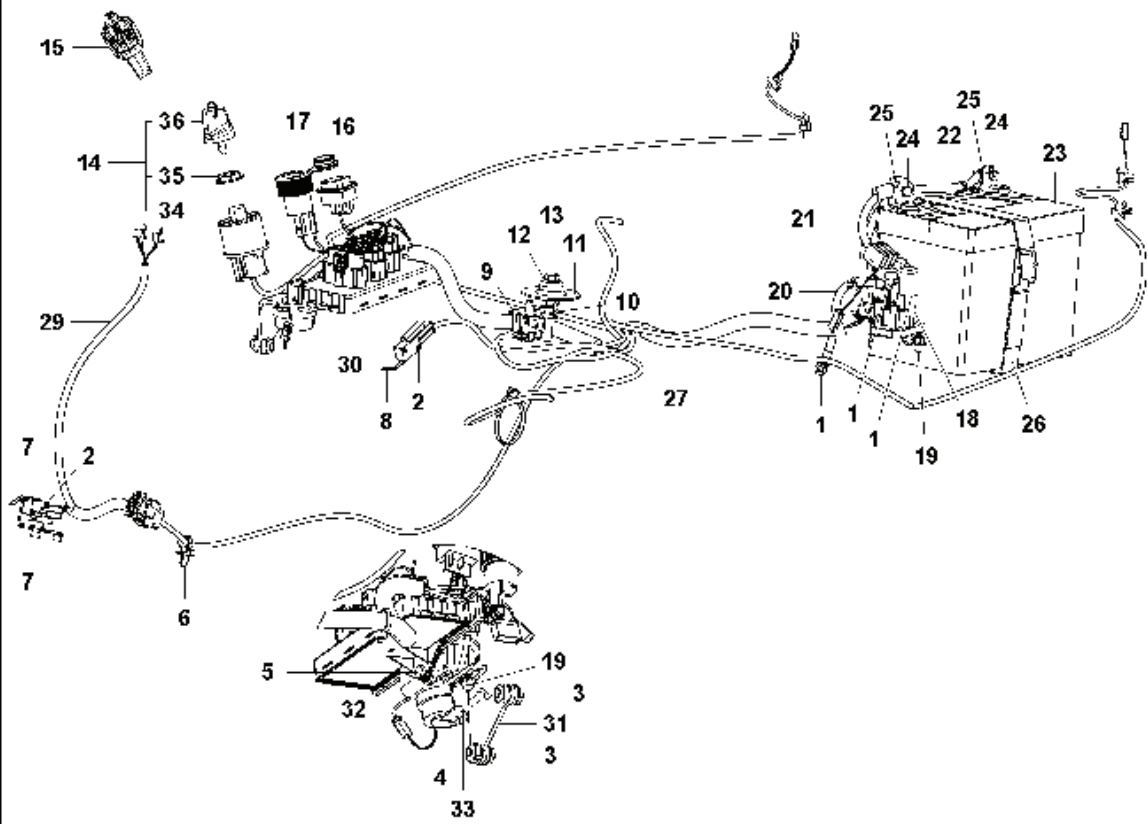

RESERVDELSKATALOG
: HUSQVARNA R 316TSX AWD

Reservdelslista

RESERVDELSLISTA

ELECTRICAL

REF.	ART. NR	ARTIKELBESKRIVNING	ANMÄRKNING	KIT
1	506899801	MUTTER		3
2	544440701	NIT		4
3	506570103	SKRUV EHHFM		2
4	734116441	BRICKA		1
5	725236861	SKRUV EHHFT		1
6	579317401	SPÄNNBAND		1
7	544415701	FÄSTE		1
8	574316101	BRYTARE		2
9	587648401	BRYTARE		1
10	544441201	FJÄDER		1
11	506909701	FJÄDERBRICKA		1
12	734116401	BRICKA		1
13	725246451	SKRUV EHHM		1
14	579434301	TÄNDNINGSTRÖMBRYTARE		1
15	586379401	HÄVARM		1
16	502655701	BRYTARE		1
17	535474801	POWER SOCKET		1
18	544439801	RELÄ		1
19	725236461	SKRUV EHHFT		2
20	576183901	KABEL		1
21	586223902	VAJER		1
22	576183801	KABEL		1
23	577041601	BATTERI		1
24	522622101	SKRUV EHHM		2
25	522624301	MUTTER		2
26	506836802	REM		1
27	531442202	KABLAGE KPL		1
29	593181101	KABLAGE KPL		1
30	590568002	MANÖVERDON		1
31	593820601	FÄSTE		1
32	501182101	BUZZER		1
33	589411701	FÄSTE		1
34	578261701	TÄNDNINGSTRÖMBRYTARE		1
35	544442301	MUTTER		1
36	544442401	TÄNDNINGSNYCKEL		1

TRANSMISSION

REF.	ART. NR	ARTIKELBESKRIVNING	ANMÄRKNING	KIT
1	589531201	REM		1
2	589530401	REM		1
3	594978001	REM		1
4	506509201	DISTANSHYLSA		1
5	506555901	KIL		1
6	535482401	REMSKIVA		1
7	506597501	BRICKA		1
8	506556002	SCREW UNC		1
9	587425201	REMSTYRARE		1
10	725249371	SKRUV EHHM		2
11	732212051	MUTTER		2
11	732212001	LOCK NUT		2
12	535484401	REMSPÄNNARE KPL		1
13	535485001	TÄTNING		1
14	735312600	SPÄRRING		1
15	506665601	FJÄDER		1
16	581916301	REMSKIVA		1
17	544405301	REMSTYRARE		1
18	586320401	SCREW		1
19	581916401	AXEL		1
20	506675402	SKRUV EHHFM		1