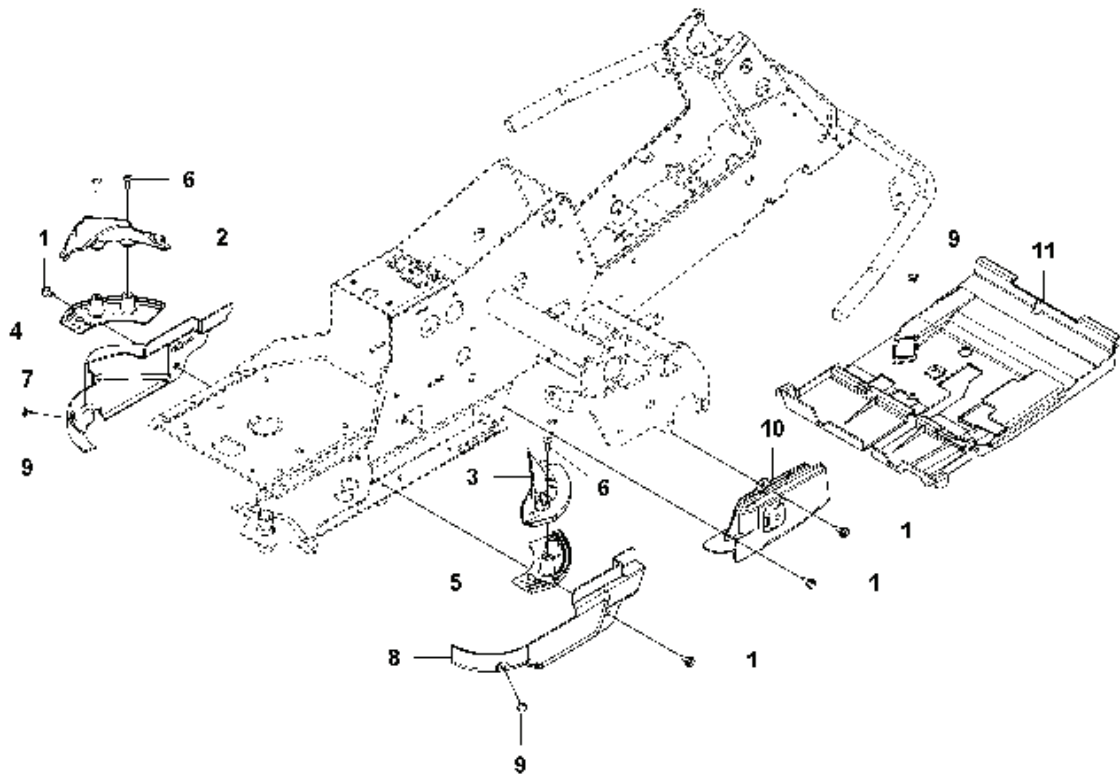

COVER - 3

REF.	ART. NR	ARTIKELBESKRIVNING	ANMÄRKNING	KIT
1	544400501	SCREW		4
2	510222501	REMKÅPA		1
3	510222502	REMKÅPA		1
4	510222701	REMKÅPA		1
5	510222702	REMKÅPA		1
6	535425802	SKRUV IHPANM		4
7	510222303	REMKÅPA		1
8	510222401	REMKÅPA		1
9	522557301	SCREW		3
10	516018801	REMKÅPA		1
11	525563303	REMKÅPA		1