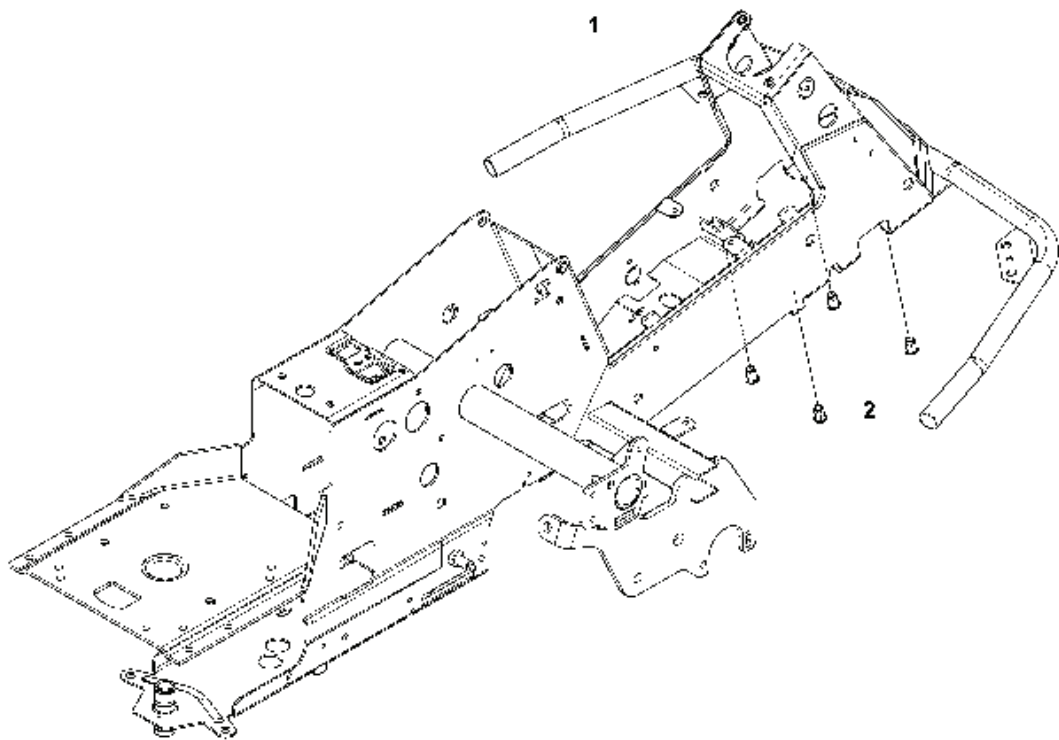

CHASSIS

REF.	ART. NR	ARTIKELBESKRIVNING	ANMÄRKNING	KIT
1	594700702	CHASSI		1
2	506916201	MUTTER		4