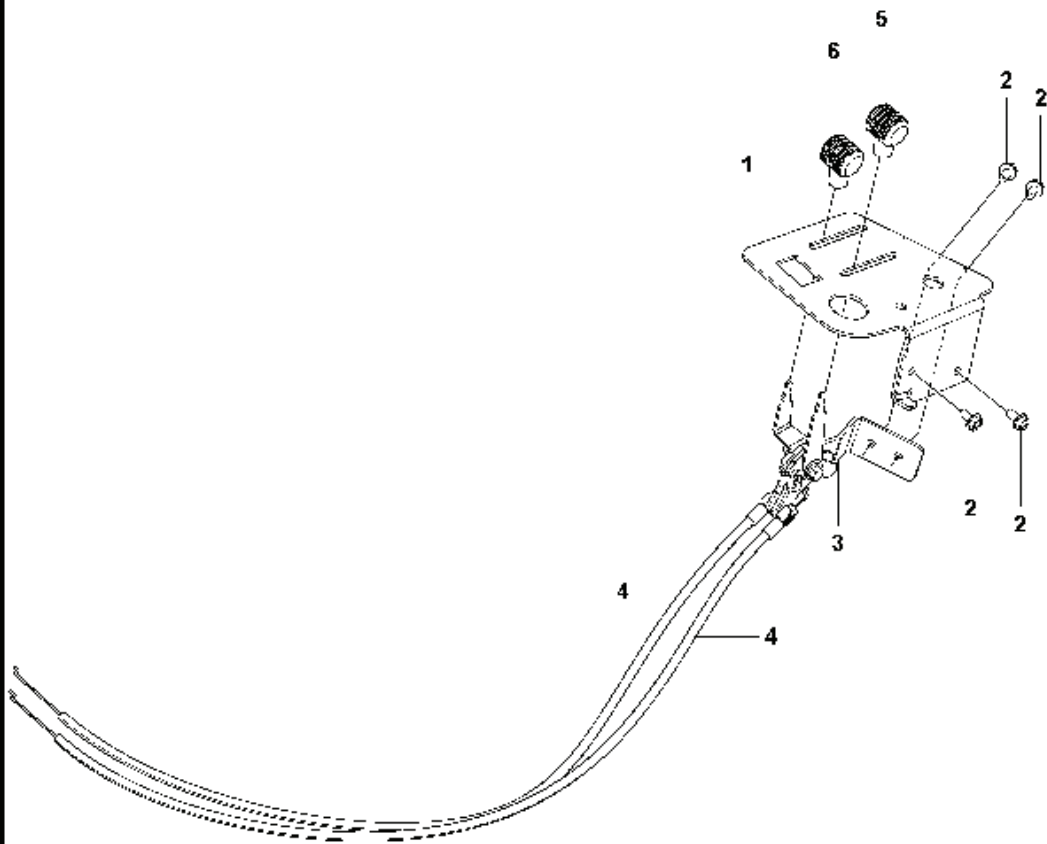

CONTROL UNIT

REF.	ART. NR	ARTIKELBESKRIVNING	ANMÄRKNING	KIT
1	578033102	STÖD		1
2	535475212	SKRUV EHHFM		4
3	578023401	GASREGLAGE		1
4	544301706	VAJER		2
5	506889101	KNOPP		1
6	506889102	KNOPP		1