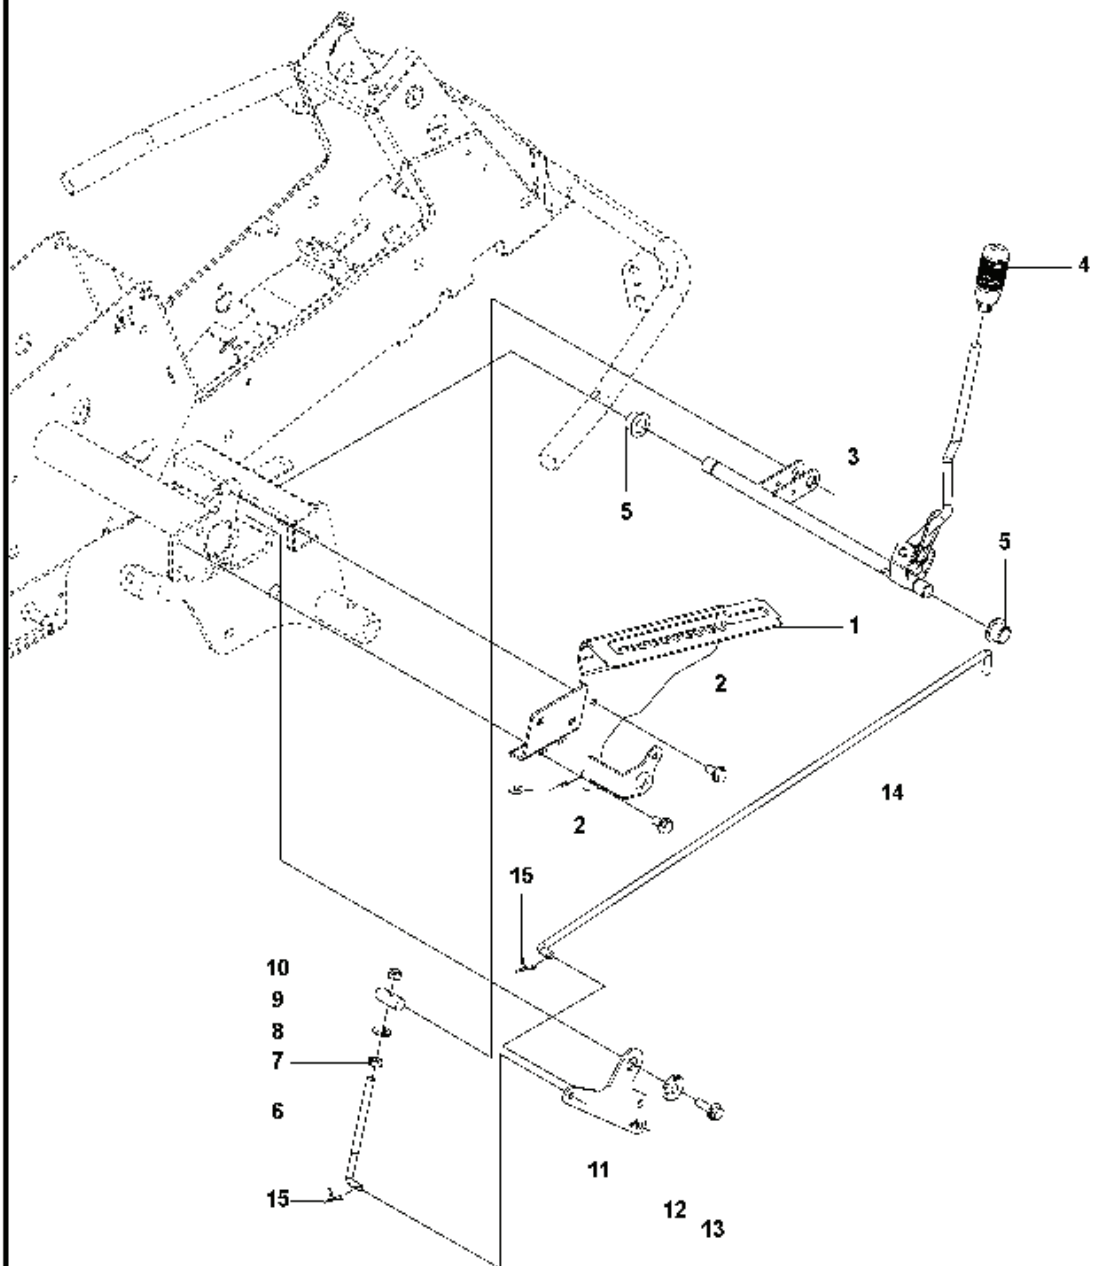

ADJUSTER HEIGHT

REF.	ART. NR	ARTIKELBESKRIVNING	ANMÄRKNING	KIT
1	594701302	FÄSTE		1
2	506570103	SKRUV EHHFM		2
3	577999901	JUSTERSKRUV		1
4	588164101	HANDTAG		1
5	584871302	LAGER		2
6	506908201	HEIGHT ROD		1
7	731231801	MUTTER (HEXAGON)		1
8	734117201	BRICKA		1
9	506784601	PENNOR		1
10	732211801	LOCK NUT		1
11	578040701	LÄNK		1
12	584288604	BRICKA		1
13	506570105	SKRUV EHHFM		1
14	523114501	KOPPLINGSSTÅNG		1
15	721618301	SPLIT PIN		2