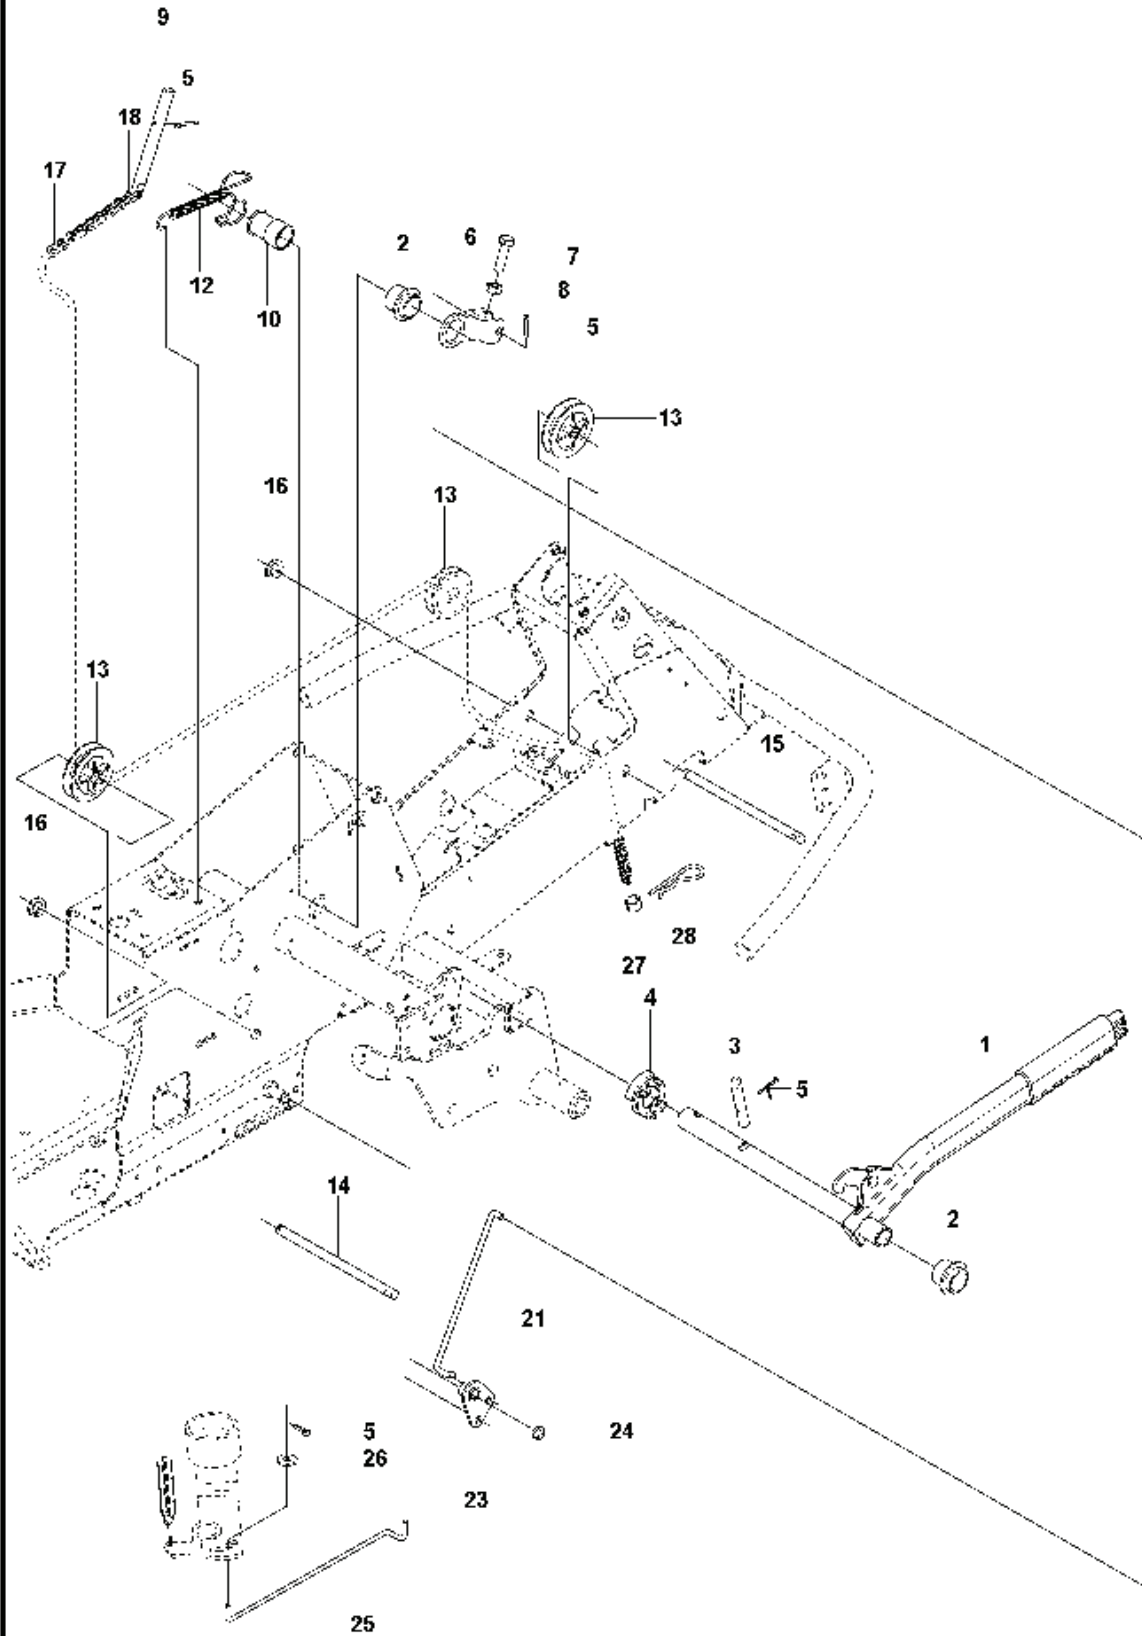

MOWER LIFT

REF.	ART. NR	ARTIKELBESKRIVNING	ANMÄRKNING	KIT
1	590880601	LYFTSPAK KPL		1
2	588926901	LAGER		2
3	525406601	PENNOR		1
4	588927101	MOTHÄLL		1
5	721618301	SPLIT PIN		4
6	588927001	LYFTARM		1
7	725249751	SCREW		1
8	731232001	MUTTER (HEXAGON)		1
9	588927401	STÅNG		1
10	588927301	MOTHÄLL		1
12	588927501	FJÄDER		1
13	506905601	BRYTHJUL		2
14	582871901	AXEL		1
15	582871902	AXEL		1
16	735311820	SPÄRRYTARE		2
17	506554607	KEDJA		1
18	506554701	LINKAGE		1
21	544456901	KOPPLINGSSTÅNG		1
23	544378601	LÄNK		1
24	735311420	SPÄRRYTARE		1
25	544448801	KOPPLINGSSTÅNG		1
26	734116441	BRICKA		1
27	544934201	KEDJESTOPP		1
28	506966601	HAIR PIN COTTER		1