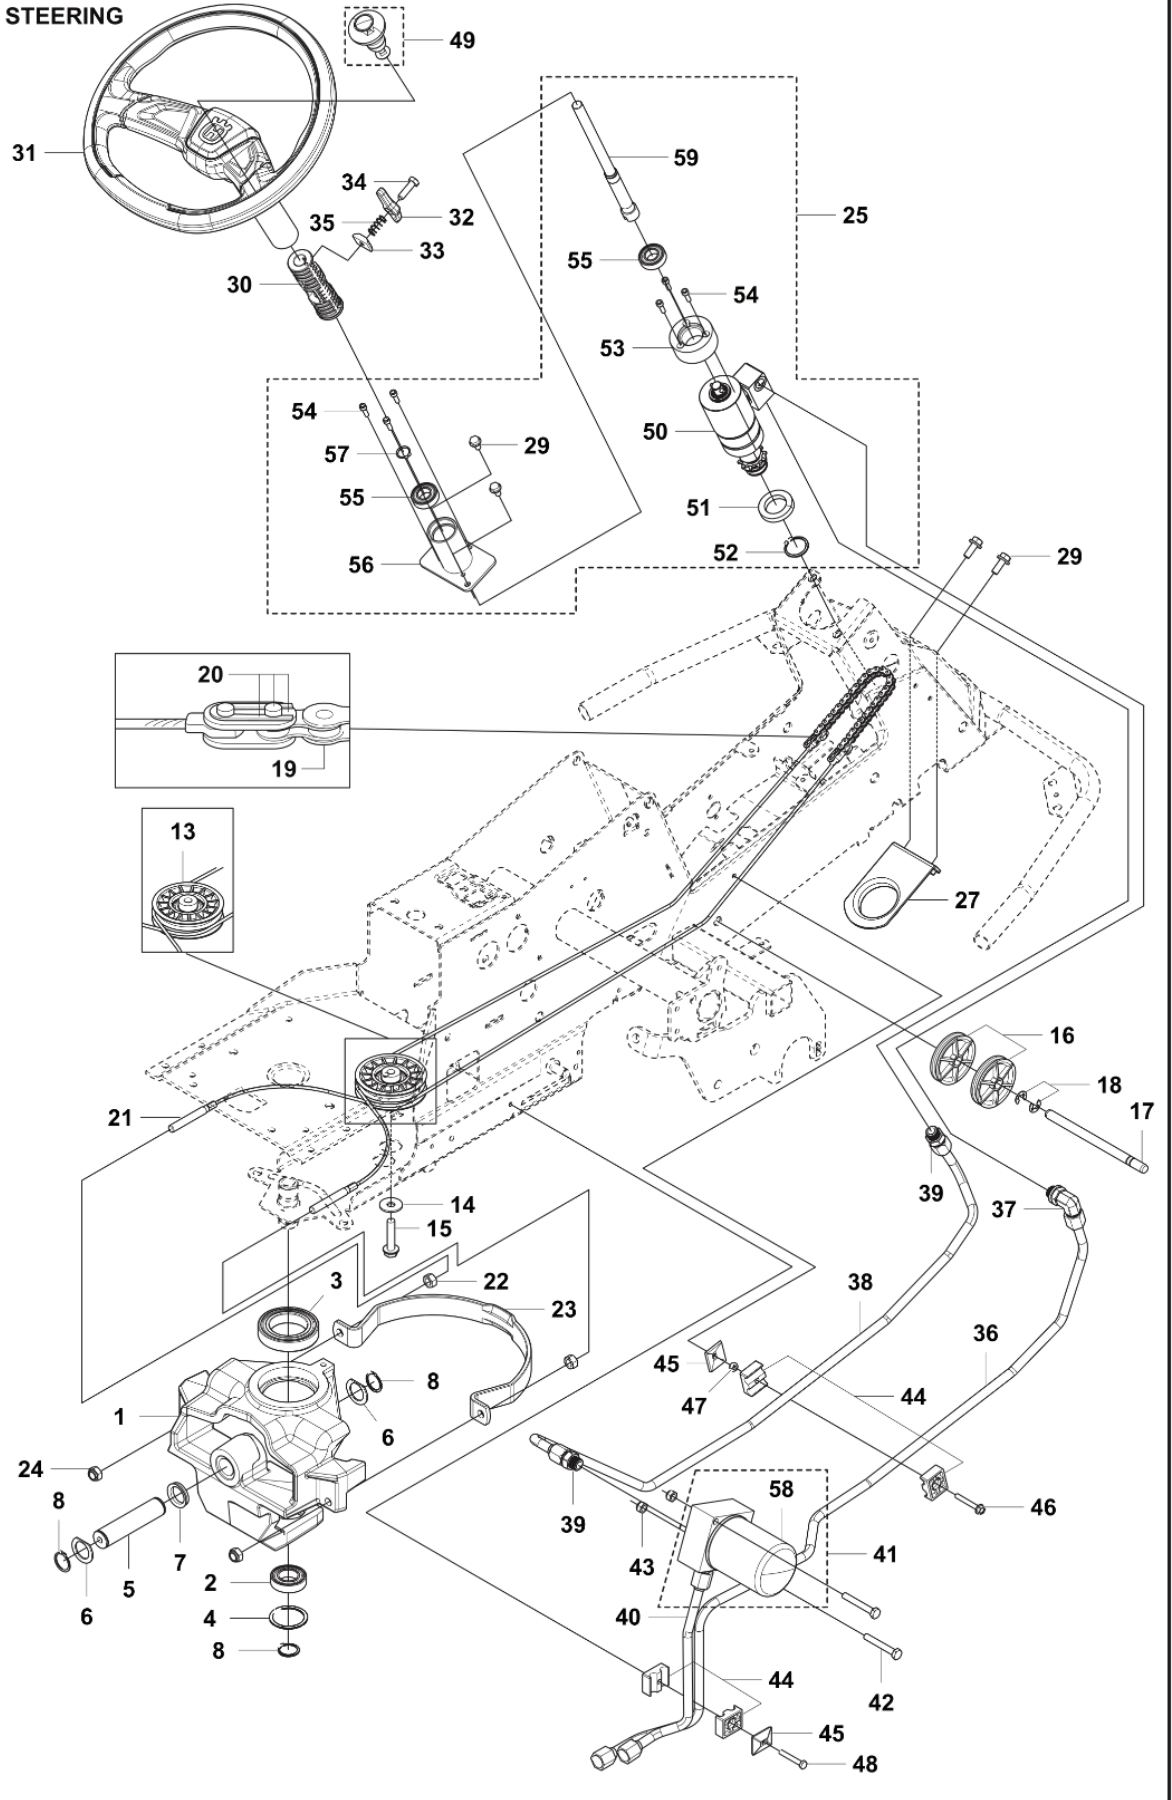

STEERING

REF.	ART. NR	ARTIKELBESKRIVNING	ANMÄRKNING	KIT
1	577659301	SPINDEL		1
2	738210504	KULLAGER		1
3	738211004	KULLAGER		1
4	735314010	SPÄRRING		1
5	506985901	PENDELAXEL		1
6	506773401	BRICKA		2
7	740681421	V-RING		1
8	735312600	SPÄRRING		3
13	576492501	REMSKIVA		1
14	734117441	BRICKA		1
15	506675403	SKRUV EHHFM		1
16	506522401	LINHJUL		2
17	506539404	AXEL		1
18	735311420	SPÄRRYTARE		2
19	506554610	KEDJA		1
20	506554701	LINKAGE		2
21	501604804	KABLAGE KPL		2
22	731232001	MUTTER (HEXAGON)		2
23	544427301	WIRESTYRNING		1
24	732212051	MUTTER		2
25	578370602	SERVOSTYRNING		1
27	578126701	FÄSTE		1
29	506570104	SKRUV EHHFM		4
30	587080901	MEDBRINGARE		1
31	593166103	RATT		1
32	593149501	HANDTAG		1
33	593605201	FIXERPLATTA		1
34	593149401	TAPP		1
35	593868801	FJÄDER		1
36	502854401	HYDRAULRÖR		1
37	535437301	RÖRKOPPLING		1
38	575959601	HYDRAULRÖR		1
39	535426801	RÖRKOPPLING		3
40	502854601	HYDRAULRÖR		1
41	580653301	FILTERKRÖPP		1
42	725246251	SKRUV EHHM		2
43	732211801	LOCK NUT		2
44	544373303	RÖRHÅLLARE		2
45	535438501	TÄCKBRICKA		2
46	535475245	SKRUV EHHFM		1
47	732211601	LOCK NUT		1
48	725237861	SKRUV EHHFT		1
49	593676701	KNOB ASSY		1
50	535457103	STYRSERVO		1
51	535427801	KULLAGER		1
52	735313300	SPÄRRING		1
53	578150501	LAGERHUS		1
54	725537001	SKRUV IHSCM		6
55	738210404	KULLAGER		1
56	578150901	LAGERSTÖD		1
57	735312200	SPÄRRING		1
58	575645401	OIL FILTER		1
59	593970301	RATTSTÅNG		1