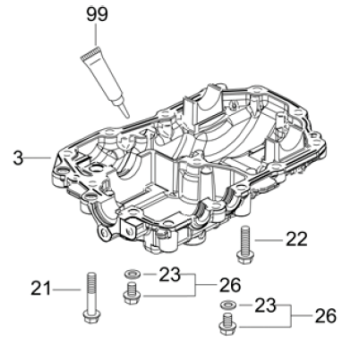

RESERVDELSKATALOG
: HUSQVARNA

Reservdelslista

RESERVDELSLISTA

K574RA
 Ser. No. 000C001-Current
 Rev. 12-29-09

ACTUAL PARTS
 MAY NOT APPEAR
 AS SHOWN

Bolt Tightening Specs.

Bolt Size	Torque
M8	16-18 ft.lb. (21-24 N.m)
M10	33-47 ft.lb. (45-64 N.m)

Bolt Tightening Specs.

Bolt Size	Torque
M8	16~18 ft.lb. (21~24 N.m)
M10	33~47 ft.lb. (45~64 N.m)

REF.	ART. NR	ARTIKELBESKRIVNING	ANMÄRKNING	KIT
2	502455701	UPPER HOUSING ASSY.		1
3	502455601	LOWER CASE		
4	535402852	BULT		
4	535414743	BULT		
5	502455801	PLATTA		
8	535402829	MAGNET		
9	502452001	MAGNET HOLDER		
10	502460801	BRICKA		
11	502456201	BYPASS SPRING		
13	535402817	HÄVARM		
14	502461201	LÅSRING		
15	535402832	PLUGG		
16	502461501	LÅSRING		
17	535402816	TAPP		
19	535414619	O-RING		
21	535414706	BULT		
23	506957501	BRICKA		
24	502455901	CENTER CASE		
25	502461601	DOWEL PIN 10 * 20		
26	577325801	BULT		
28	502462101	O-RING		
29	502462401	SEAL		
30	590622101	KOPPLING		1
36	502456401	THRUST METAL RETAINER		
37	502449201	LAGER		
38	535402874	CYLINDER		
43	535402883	LAGER		
44	535414686	PLATTA		
45	502456001	SWASH PLATE		
50	502457401	REGLAGEAXEL		
51	502462601	SEAL		
52	502457601	CONTROL BUSHING		
53	502461001	BRICKA		
54	502457501	AJUSTER BUSHING		
55	535402811	TÄTNING		
56	535414705	BULT		
60	535414638	PIN RETAINING SCREW		
61	502449401	DIFFERENTIAL GEAR KIT		
62	502458301	FINAL GEAR (54T)		
64	535414606	AXEL		
65	502460701	BRICKA		
66	502458101	REDUCTION GEAR L		
67	502452701	FINAL PINION GEAR (10T)		
68	502459301	AXLE SHAFT L/L. W/O DL		
69	502459201	AXLE SHAFT L/S. W/O DL		
70	535414645	BRICKA		
71	535414696	FLÅNSRING		
72	535402810	TÄTNING		
73	535414697	BUSHING		
75	535414616	DISTANSBRICKA		
76	535402838	HÄVARM		
77	535414617	AXEL		
78	502452801	BRAKE RETURN SPRING		
79	535414618	HÅLLARE		
80	535402840	PIN RETAINING SCREW		
82	535402841	TAPP		
99	502453401	SEALANT		
99	505348701	TÄTNING		
200	502459901	SEAL KIT		