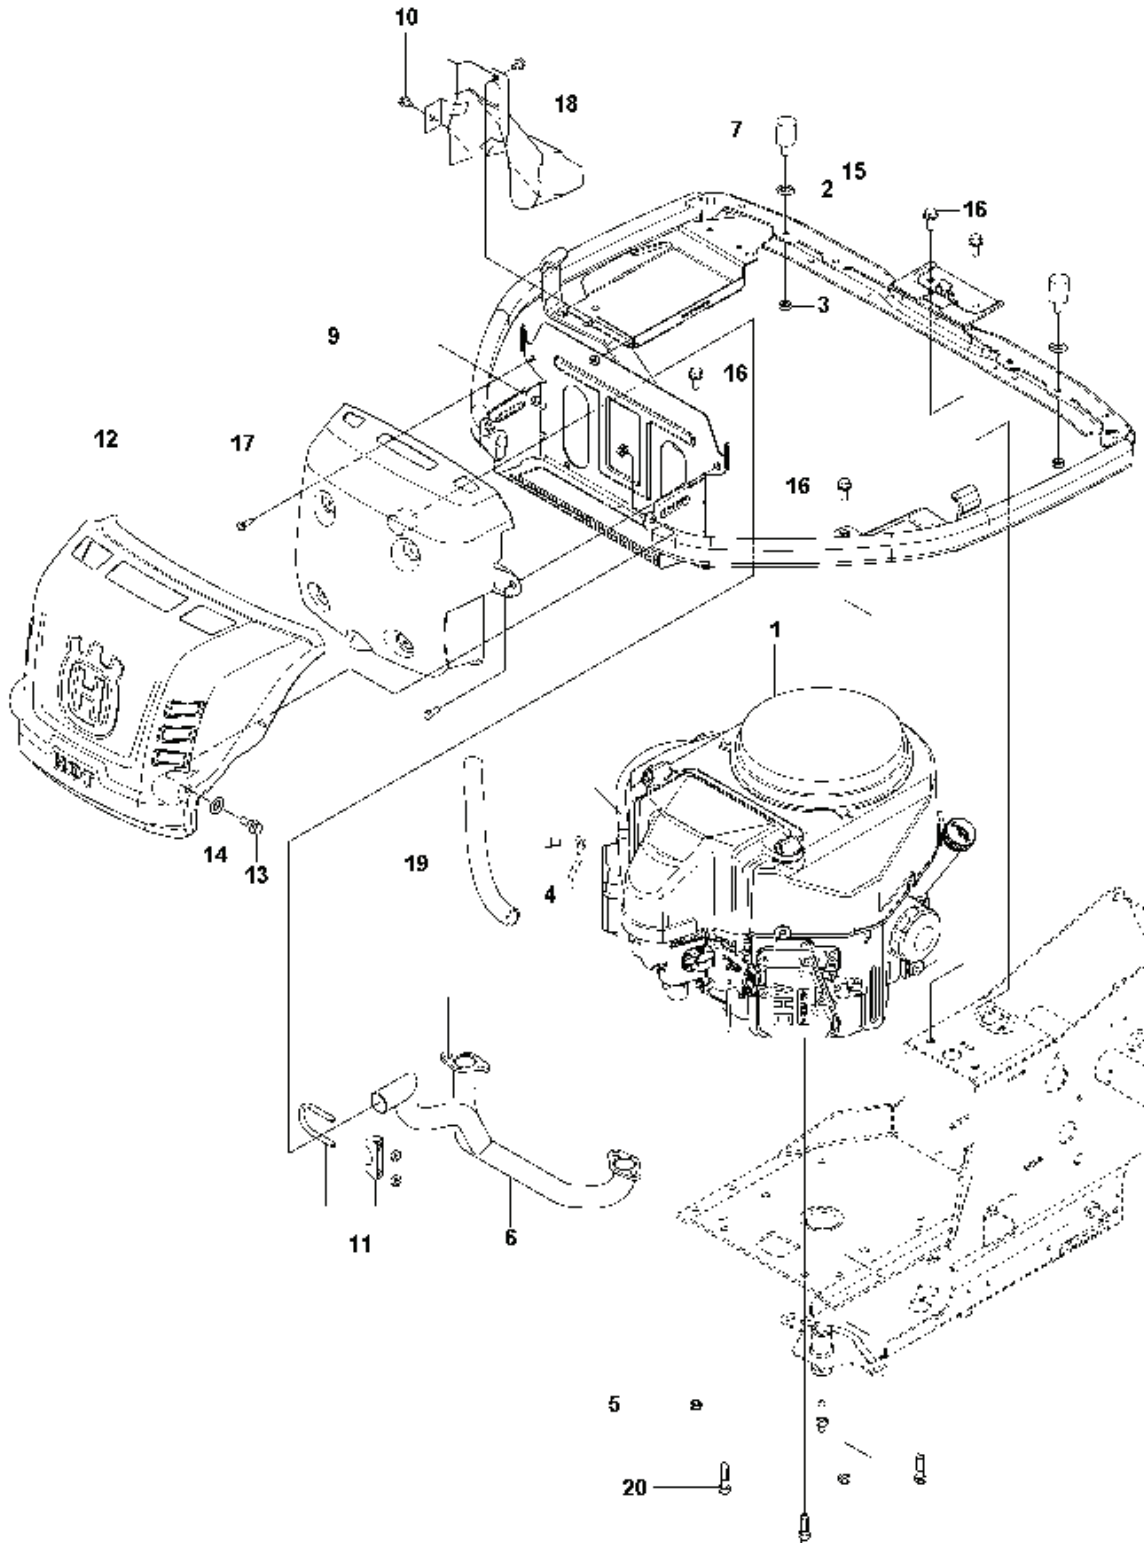

ENGINE

REF.	ART. NR	ARTIKELBESKRIVNING	ANMÄRKNING	KIT
1	578768002	MOTOR		1
2	506839401	FJÄDERBRICKA		2
3	732211801	LOCK NUT		2
4	725544701	SKRUV IHSCM		1
5	732211801	LOCK NUT		6
6	578118801	MELLANSTYCKE		1
7	544252103	VIBRATIONISOLATOR		2
9	577813601	LJUDDÄMPARE		1
10	725236461	SKRUV EHHFT	For 967847501	2
10	535475212	SKRUV EHHFM	For 967847501	2
11	501152201	CLAMP ASSY		1
12	577818502	VÄRMESKÖLD		1
13	506597401	SKRUV EHHFM		2
14	506839401	FJÄDERBRICKA		2
15	577849104	MOTORBÄGE		1
16	506570104	SKRUV EHHFM		4
17	725236461	SKRUV EHHFT	For 967847501	2
17	535475212	SKRUV EHHFM	For 967847501	2
18	579314901	VÄRMEAVLEDARE		1
19	579396401	SLANGSKYDD		1
20	578207501	PINNSKRUV		4