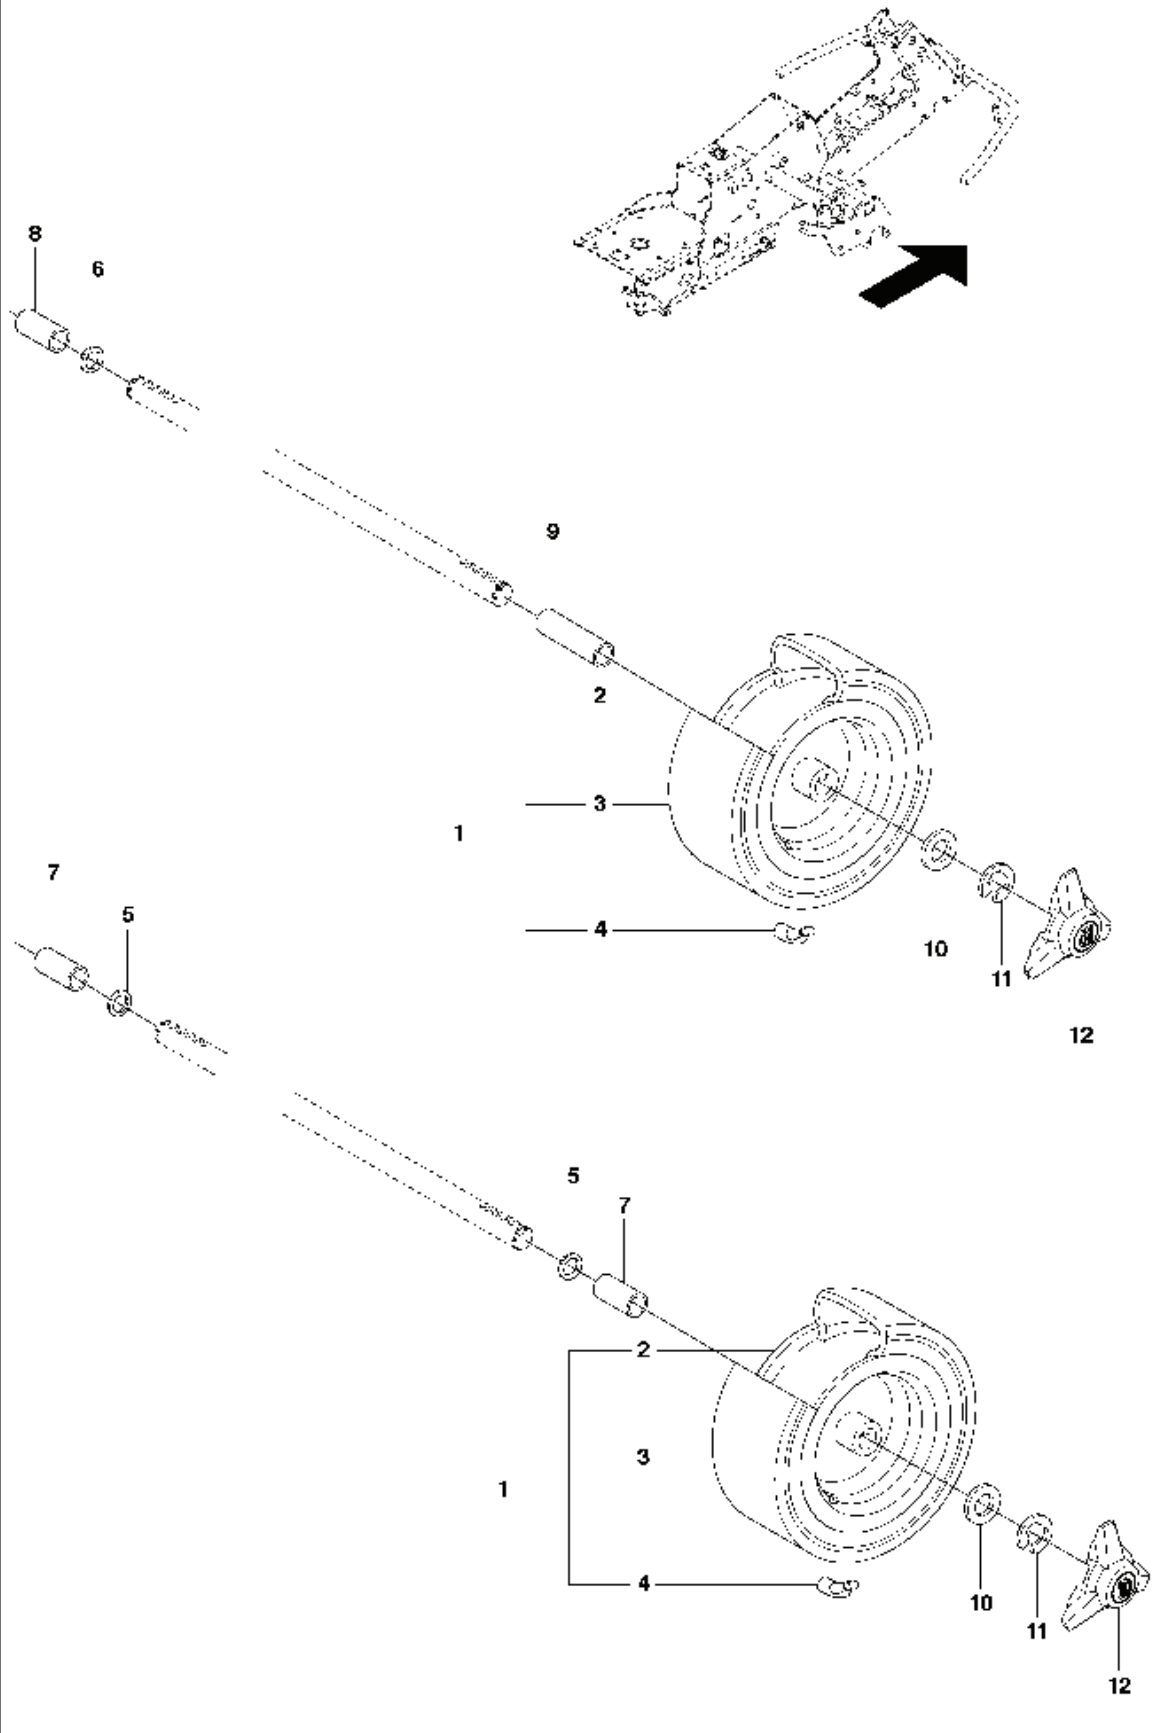

WHEELS & TIRES

REF.	ART. NR	ARTIKELBESKRIVNING	ANMÄRKNING	KIT
1	523012602	HJUL		4
2	523034801	FÄLG		1
3	535460001	DÄCK		1
3	523034602	DÄCK	For 967847501	1
4	523034701	VENTIL		1
5	506504803	BRICKA		2
6	506945801	BRICKA		1
7	506596203	DISTANSHYLSA		2
8	544132601	HYLSA		1
9	544132602	HYLSA		1
10	506504805	BRICKA		4
11	506899001	SPÄRRYTTARE		4
12	544353501	NAVKAPSEL		4