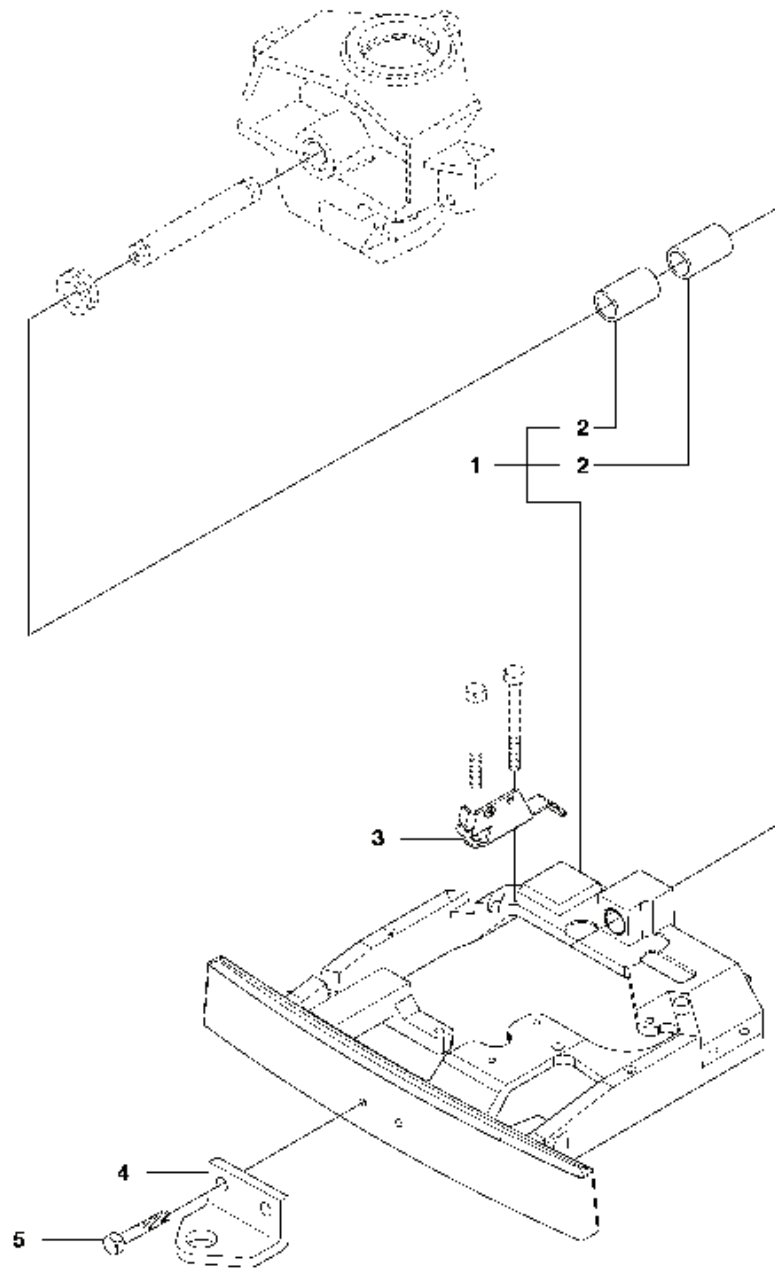

CHASSIS, REAR - 1

REF.	ART. NR	ARTIKELBESKRIVNING	ANMÄRKNING	KIT
1	582244601	FÄSTE		1
2	506986102	GLIDLAGER		2
3	544262101	FÄSTE		1
4	506889901	HÅKE		1
5	725249371	SKRUV EHHM		2