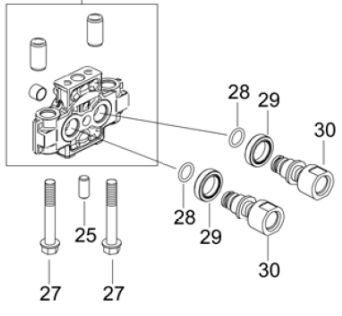

RESERVDELSKATALOG
: HUSQVARNA

Reservdelslista

RESERVDELSLISTA

K574RA
 Ser. No. 000C001-Current
 Rev. 12-29-09

ACTUAL PARTS
 MAY NOT APPEAR
 AS SHOWN

Bolt Tightening Specs.

Bolt Size	Torque
M8	16-18 ft.lb. (21-24 N.m)
M10	33-47 ft.lb. (45-64 N.m)

Bolt Tightening Specs.

Bolt Size	Torque
M8	16~18 ft.lb. (21~24 N.m)
M10	33~47 ft.lb. (45~64 N.m)

REF.	ART. NR	ARTIKELBESKRIVNING	ANMÄRKNING	KIT
2	502455701	UPPER HOUSING ASSY.		1
3	502455601	LOWER CASE		
4	535402852	BULT		
4	535414743	BULT		
5	502455801	PLATTA		
8	535402829	MAGNET		
9	502452001	MAGNET HOLDER		
10	502460801	BRICKA		
11	502456201	BYPASS SPRING		
13	535402817	HÄVARM		
14	502461201	LÅSRING		
15	535402832	PLUGG		
16	502461501	LÅSRING		
17	535402816	TAPP		
19	535414619	O-RING		
21	535414706	BULT		
23	506957501	BRICKA		
24	502455901	CENTER CASE		
25	502461601	DOWEL PIN 10 * 20		
26	577325801	BULT		
28	502462101	O-RING		
29	502462401	SEAL		
30	590622101	KOPPLING		1
36	502456401	THRUST METAL RETAINER		
37	502449201	LAGER		
38	535402874	CYLINDER		
43	535402883	LAGER		
44	535414686	PLATTA		
45	502456001	SWASH PLATE		
50	502457401	REGLAGEAXEL		
51	502462601	SEAL		
52	502457601	CONTROL BUSHING		
53	502461001	BRICKA		
54	502457501	AJUSTER BUSHING		
55	535402811	TÄTNING		
56	535414705	BULT		
60	535414638	PIN RETAINING SCREW		
61	502449401	DIFFERENTIAL GEAR KIT		
62	502458301	FINAL GEAR (54T)		
64	535414606	AXEL		
65	502460701	BRICKA		
66	502458101	REDUCTION GEAR L		
67	502452701	FINAL PINION GEAR (10T)		
68	502459301	AXLE SHAFT L/L. W/O DL		
69	502459201	AXLE SHAFT L/S. W/O DL		
70	535414645	BRICKA		
71	535414696	FLÅNSRING		
72	535402810	TÄTNING		
73	535414697	BUSHING		
75	535414616	DISTANSBRICKA		
76	535402838	HÄVARM		
77	535414617	AXEL		
78	502452801	BRAKE RETURN SPRING		
79	535414618	HÅLLARE		
80	535402840	PIN RETAINING SCREW		
82	535402841	TAPP		
99	502453401	SEALANT		
99	505348701	TÄTNING		
200	502459901	SEAL KIT		