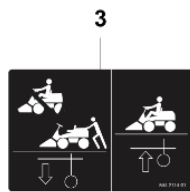

DECALS

REF.	ART. NR	ARTIKELBESKRIVNING	ANMÄRKNING	KIT
1	595274905	DEKAL		2
2	578392508	DEKAL		1
3	544211401	DEKAL		2
4	579091501	DEKAL		2
5	582570001	DEKAL		1
6	577062001	DEKAL		2
7	576973401	DEKAL		1
8	536497501	DEKAL		1