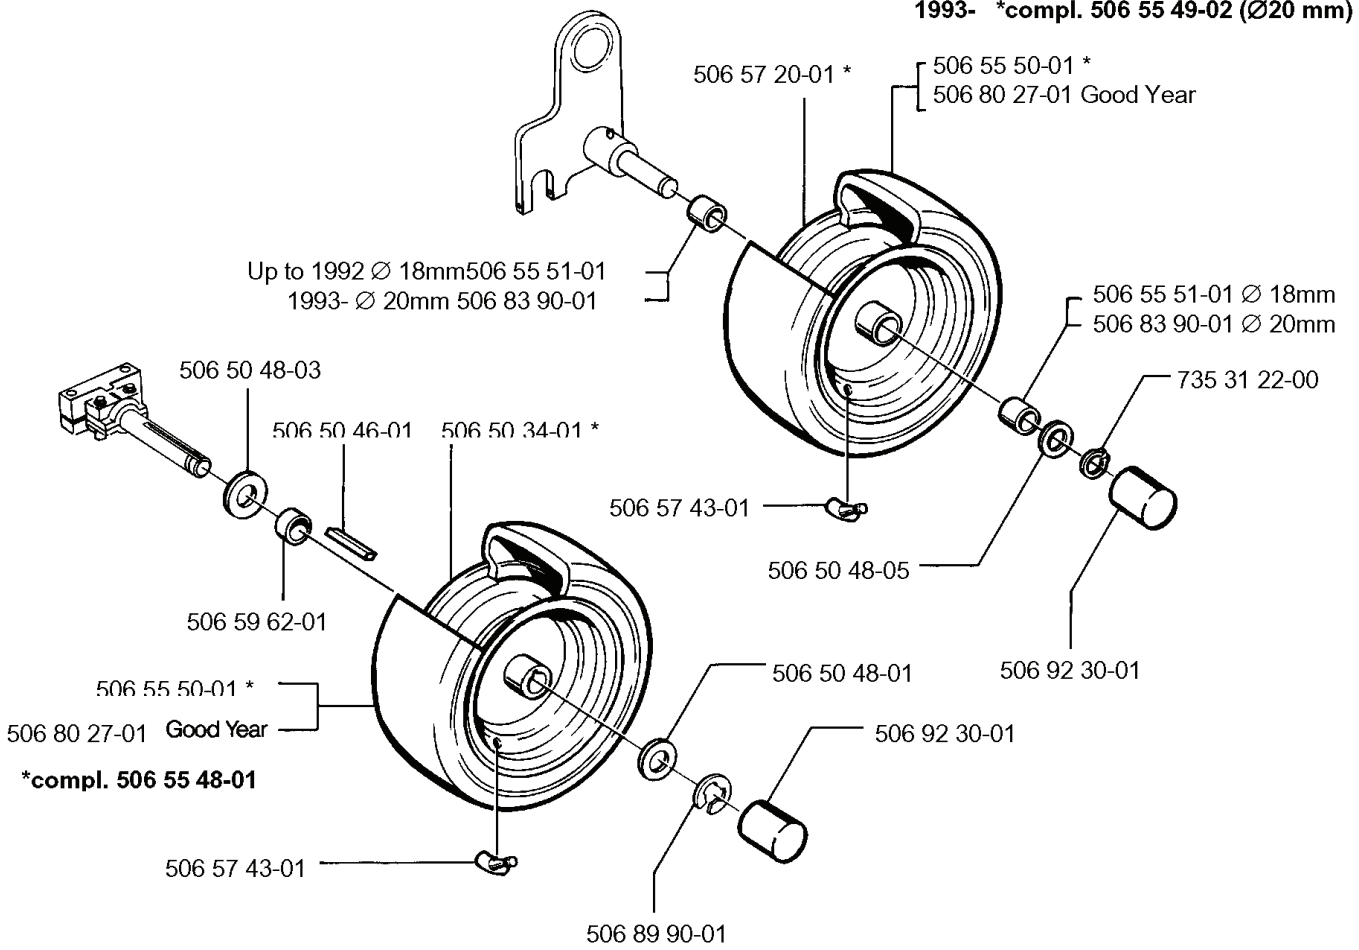

501 69 17-02

REF.	ART. NR	ARTIKELBESKRIVNING	ANMÄRKNING	KIT
502 71 36- 01	502713601	NYCKEL		1
501 69 17- 02	501691702	KOMBINYCKEL		1

REF.	ART. NR	ARTIKELBESKRIVNING	ANMÄRKNING	KIT
506 90 71-01	506907101	HANDTAG		1
721 42 12-26	721421226	SPÄNNSTIFT		1
725 23 64-61	725236461	SKRUV EHHFT		1
506 56 65-01	506566501	KLÄMMA		1
506 55 73-01	506557301	VINKELLAS8 DIN71802		1
506 90 73-01	506907301	VÄXELVÄLJARKABEL		1
725 23 31-51	725233151	SCREW		1
737 38 11-00	737381100	FJÄDERBRICKA		1
731 23 14-01	731231401	MUTTER (HEXAGON)		1
506 50 82-01	506508201	KLÄMMA		1
506 54 66-02	506546602	GASVAJER KPL		1
506 81 77-01	506817701	GASVAJER KPL	12,5	1
734 48 80-01	734488001	BRICKA		1
506 54 64-01	506546401	BUSHING		1
506 54 63-01	506546301	LEVER THROTTLE CONTR		1
506 56 25-01	506562501	HANDTAG		1
506 90 65-01	506906501	GEAR LEVER ASSY		1
732 21 14-01	732211401	LOCK NUT		1
506 83 23-02	506832302	TRYCKFJÄDER		1
506 83 18-01	506831801	LÅS		1
506 83 17-01	506831701	END FITTING		1
506 90 79-01	506907901	TRYCKSTÅNG		1
506 90 70-01	506907001	KNOPP		1

D

Up to 1992 *compl. 506 55 49-01 (Ø18 mm)
1993- *compl. 506 55 49-02 (Ø20 mm)

REF.	ART. NR	ARTIKELBESKRIVNING	ANMÄRKNING	KIT
506 57 20-01	506572001	FÄLG		1
506 50 48-03	506504803	BRICKA		1
506 50 46-01	506504601	KIL		1
506 59 62-01	506596201	DISTANSHYLSA		1
506 55 48-01	506554801	BAKHJUL		1
506 89 90-01	506899001	SPÄRRYTTARE		1
506 50 34-01	506503401	FÄLG		1
506 57 43-01	506574301	VENTIL KPL		1
506 50 48-05	506504805	BRICKA		1
506 50 48-01	506504801	BRICKA		1
506 92 30-01	506923001	RUND FOT UKB 30 S		1
735 31 22-00	735312200	SPÄRRING		1
506 83 90-01	506839001	PISTOL	1993- DIA. 20MM	1
506 55 51-01	506555101	PISTOL	DIA. 18MM	1
506 80 27-01	506802701	DÄCK	GOOD YEAR	1
506 55 50-01	506555001	DÄCK		1
506 55 49-02	506554902	HJUL	1993- (DIA. 20 MM)	1
506 55 49-01	506554901	HJUL	UP TO 1992 (DIA. 20 MM)	1