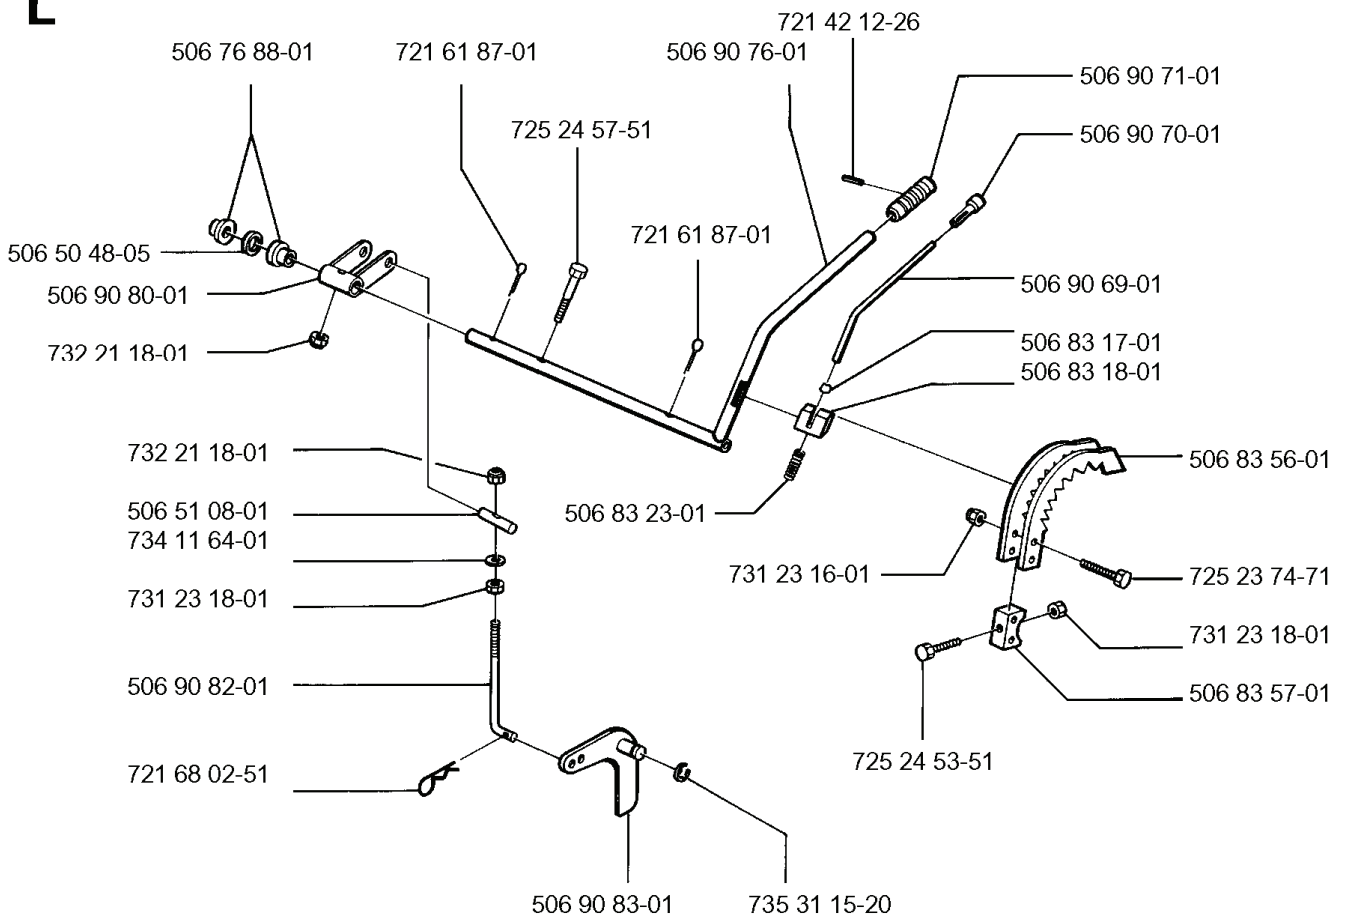

A

REF.	ART. NR	ARTIKELBESKRIVNING	ANMÄRKNING	KIT
506 56 53-01	506565301	BUSHING		1
506 91 51-01	506915101	SÄTESFÄSTE KPL		1
506 53 53-01	506535301	DRAGSTÅNG		1
506 55 63-01	506556301	SCREW UNC		1
725 24 91-61	725249161	SKRUV EHHFT		1
734 11 74-41	734117441	BRICKA		1
506 91 53-01	506915301	TRYCKFJÄDER		1
506 56 55-01	506565501	JUSTERVRED		1
506 50 99-01	506509901	AXEL		1
506 66 88-01	506668801	SPRING COTTER		1
735 31 12-00	735311200	SPÄRRING		1
506 55 62-01	506556201	SÄTE		1

L

REF.	ART. NR	ARTIKELBESKRIVNING	ANMÄRKNING	KIT
721 61 87-01	721618701	SPLIT PIN		1
506 76 88-01	506768801	BUSHING		1
506 50 48-05	506504805	BRICKA		1
506 90 80-01	506908001	HÄVARM		1
732 21 18-01	732211801	LOCK NUT		1
506 51 08-01	506510801	NIPPEL		1
734 11 64-01	734116401	BRICKA		1
731 23 18-01	731231801	MUTTER (HEXAGON)		1
506 90 82-01	506908201	HEIGHT ROD		1
721 68 02-51	721680251	SPRING COTTER		1
506 90 83-01	506908301	LÄNK KPL		1
735 31 15-20	735311520	SPÄRRYTARE		1
725 24 53-51	725245351	SKRUV EHHM		1
731 23 16-01	731231601	MUTTER (HEXAGON)		1
506 83 23-01	506832301	FJÄDER		1
725 24 57-51	725245751	SCREW		1
506 90 76-01	506907601	LYFTSPAK KPL		1
721 42 12-26	721421226	SPÄNNSTIFT		1
506 83 57-01	506835701	FÄSTE		1
725 23 74-71	725237471	SKRUV EHHM		1
506 83 56-01	506835601	HÖJDSEGMENT		1
506 83 18-01	506831801	LÅS		1
506 83 17-01	506831701	END FITTING		1
506 90 69-01	506906901	TRYCKSTÅNG		1
506 90 70-01	506907001	KNOPP		1
506 90 71-01	506907101	HANDTAG		1