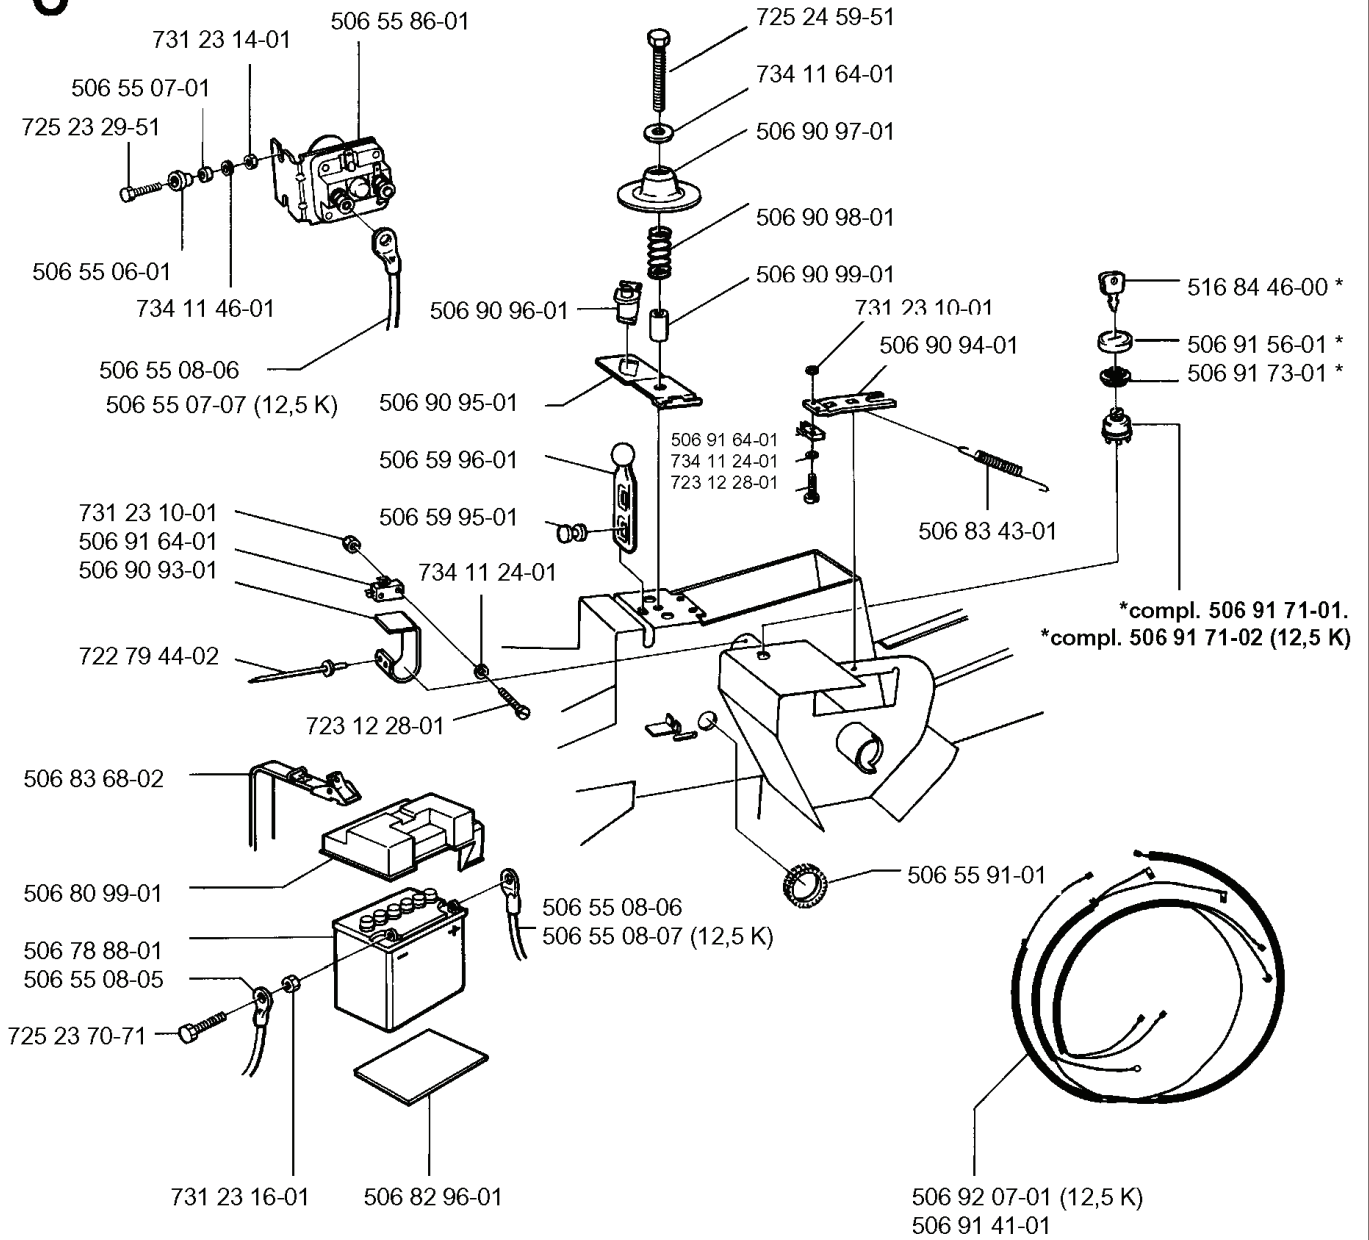

I

REF.	ART. NR	ARTIKELBESKRIVNING	ANMÄRKNING	KIT
506 77 05-02	506770502	KOPPLINGSPEDAL KPL		1
506 50 62-02	506506202	PEDAL RUBBER		1
721 83 99-01	721839901	CLEVIS PIN		1
735 31 09-20	735310920	SPÄRRYTTARE		1
506 77 06-01	506770601	KOPPLINGSWIRE KPL		1
506 54 25-01	506542501	FJÄDER		1
506 78 18-02	506781802	PEDALPLATTA		1
725 24 49-51	725244951	SCREW		1
725 24 61-51	725246151	SKRUV EHHM		1
721 61 52-01	721615201	SPLIT PIN		1
506 53 57-02	506535702	FJÄDER		1
506 59 93-01	506599301	LÄNK		1
506 59 92-01	506599201	BROMSWIRE KPL		1
506 91 91-01	506919101	BROMSFJÄDER		1
506 53 56-02	506535602	FJÄDER		1
506 57 45-01	506574501	BROMSPEDAL KPL		1
506 88 77-01	506887701	LÄNK		1
506 50 65-01	506506501	LAGERSTÖD		1
732 21 18-01	732211801	LOCK NUT		1
734 11 64-01	734116401	BRICKA		1

K

REF.	ART. NR	ARTIKELBESKRIVNING	ANMÄRKNING	KIT
731 23 20-51	731232051	MUTTER (HEXAGON)		1
725 24 97-51	725249751	SCREW		1
506 78 43-01	506784301	LÄNK KPL		1
506 91 68-01	506916801	FJÄDER		1
725 25 42-51	725254251	SKRUV EHHM		1
506 90 54-01	506905401	LYFTARM		1
732 25 22-01	732252201	HEXAGON LÅSMUTTER		1
506 55 47-01	506554701	LINKAGE		1
506 90 56-01	506905601	BRYTHJUL		1
506 90 58-01	506905801	RÖRHYLSA		1
506 90 57-01	506905701	AXEL		1
721 61 87-01	721618701	SPLIT PIN		1
506 90 59-01	506905901	KEDJESTOPP		1
721 68 03-51	721680351	SPRING COTTER		1
506 55 46-05	506554605	KEDJA		1
734 11 63-01	734116301	BRICKA		1
735 31 18-20	735311820	SPÄRRYTARE		1
506 66 58-01	506665801	CLUTCH ROD REAR		1
721 61 83-01	721618301	SPLIT PIN		1
506 90 62-01	506906201	LINK ASSY LOWER		1
506 90 61-01	506906101	KOPPLINGSSTÅNG		1
506 90 51-01	506905101	SPÄRR		1
721 61 52-01	721615201	SPLIT PIN		1
721 83 99-01	721839901	CLEVIS PIN		1
506 83 43-01	506834301	FJÄDER		1
721 42 56-01	721425601	SPÄNNSTIFT		1
506 90 53-01	506905301	PENNOR		1
506 55 65-01	506556501	LAGER		1
729 44 08-01	729440801	SCREW SLCSRT		1
506 90 47-01	506904701	LIFT LEVER CMPL		1
506 79 17-01	506791701	HANDTAG		1
506 78 39-01	506783901	KNAPP		1