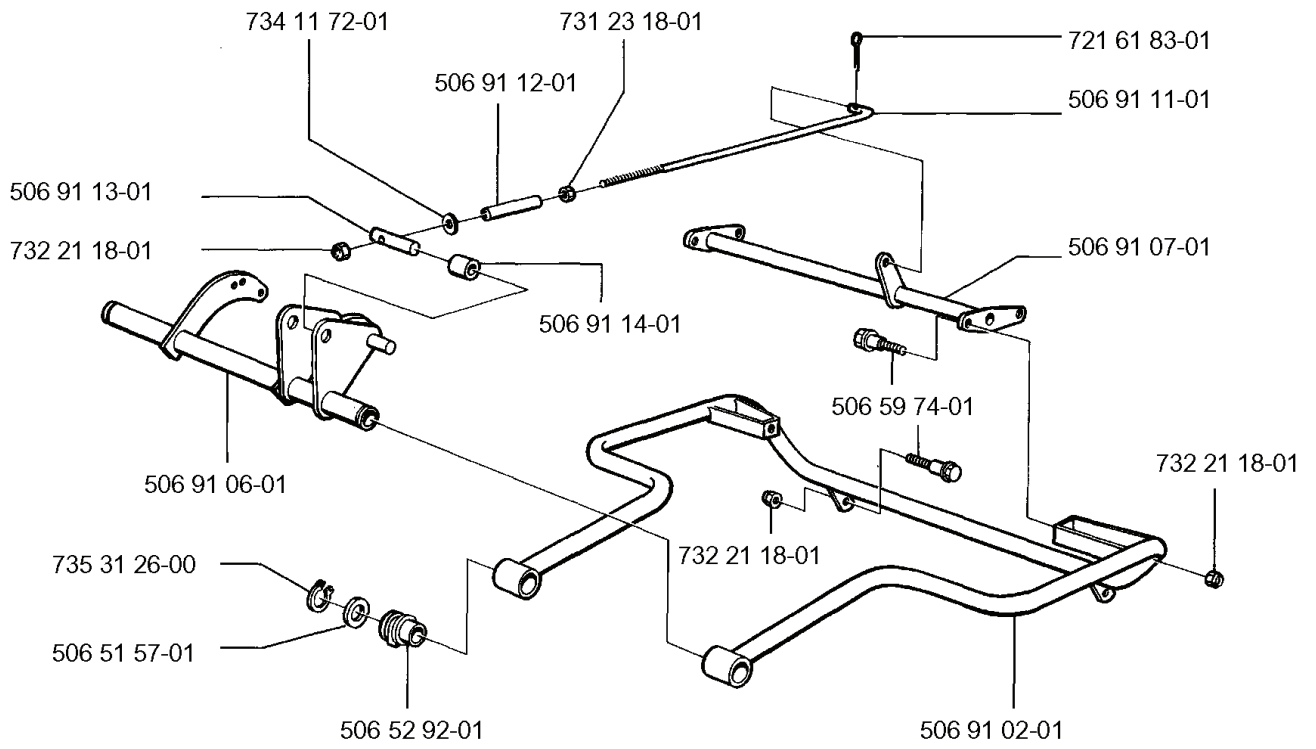

RESERVDELSKATALOG
: HUSQVARNA

Reservdelslista

RESERVDELSLISTA

B

*compl.506 91 32-02
*compl.506 91 32-03, Kawa

REF.	ART. NR	ARTIKELBESKRIVNING	ANMÄRKNING	KIT
722 79 44-02	722794402	NIT		1
506 91 36-01	506913601	FÄSTE		1
732 21 18-01	732211801	LOCK NUT		1
506 91 36-02	506913602	FÄSTE		1
506 83 94-01	506839401	FJÄDERBRICKA		1
506 59 74-01	506597401	SKRUV EHHFM		1
723 23 66-31	723236631	SKRUV SLPANM		1
506 55 97-01	506559701	BRICKA		1
506 91 42-01	506914201	KÅPA		1
506 91 35-03	506913503	LUFTLEDARE	KAWA	1
506 91 35-02	506913502	LUFTLEDARE		1
732 21 14-01	732211401	LOCK NUT		1
734 11 46-01	734114601	BRICKA		1
506 55 36-01	506553601	KNOPP		1
506 91 34-01	506913401	AIR GRIND		1
722 78 54-02	722785402	NIT		1
506 91 31-01	506913101	FOTMATT A V		1
506 91 30-01	506913001	FLYGEL V		1
506 91 30-02	506913002	FLYGEL H		1
506 56 93-01	506569301	SCREW		1
506 91 31-02	506913102	FOTMATT A H		1
506 91 32-03	506913203	MOTORKÅPA KPL	KAWA	1
506 91 32-02	506913202	MOTORKÅPA KPL		1

M

REF.	ART. NR	ARTIKELBESKRIVNING	ANMÄRKNING	KIT
734 11 72-01	734117201	BRICKA		1
506 91 13-01	506911301	NIPPEL		1
732 21 18-01	732211801	LOCK NUT		1
506 91 06-01	506910601	LYFTGAFFEL		1
735 31 26-00	735312600	SPÄRRING		1
506 51 57-01	506515701	BRICKA		1
506 52 92-01	506529201	LAGERHYLSA		1
506 91 14-01	506911401	RULLE		1
506 91 12-01	506911201	RÖRHYLSA		1
731 23 18-01	731231801	MUTTER (HEXAGON)		1
506 59 74-01	506597401	SKRUV EHHFM		1
506 91 02-01	506910201	WELT FRAME ASSY		1
506 91 07-01	506910701	CROSS PIPE ASSY		1
506 91 11-01	506911101	PARALLELLSTÅNG		1
721 61 83-01	721618301	SPLIT PIN		1