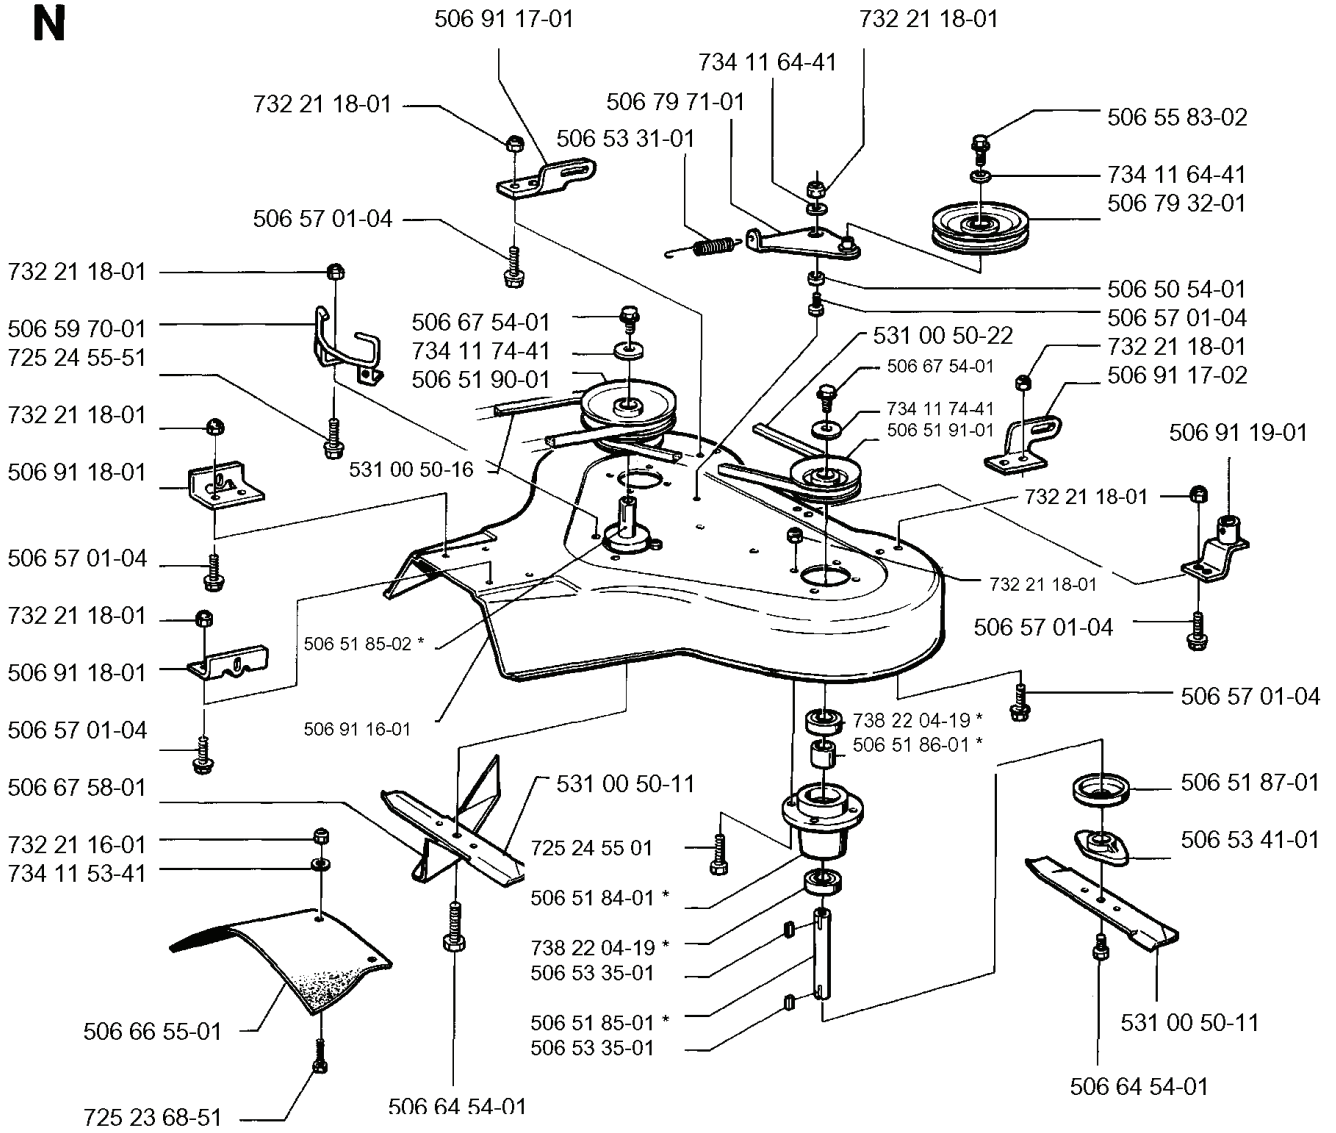

N

*compl. 506 53 34-01. Yttre. Outer. Exterieur. Äusser. Ulko.
*compl. 506 53 34-02. Mitten. Centre. Centre. Zentrum.