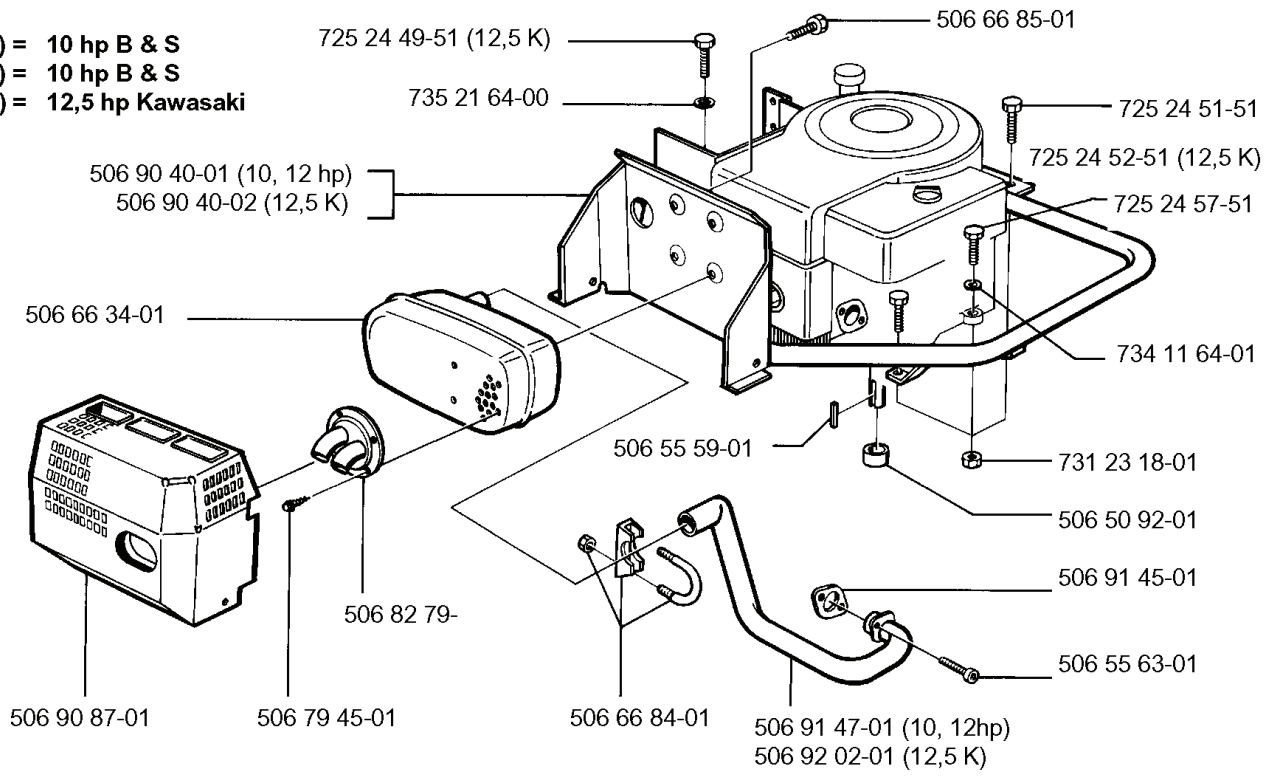

G

(10) = 10 hp B & S
(12) = 10 hp B & S
(12,5 K) = 12,5 hp Kawasaki