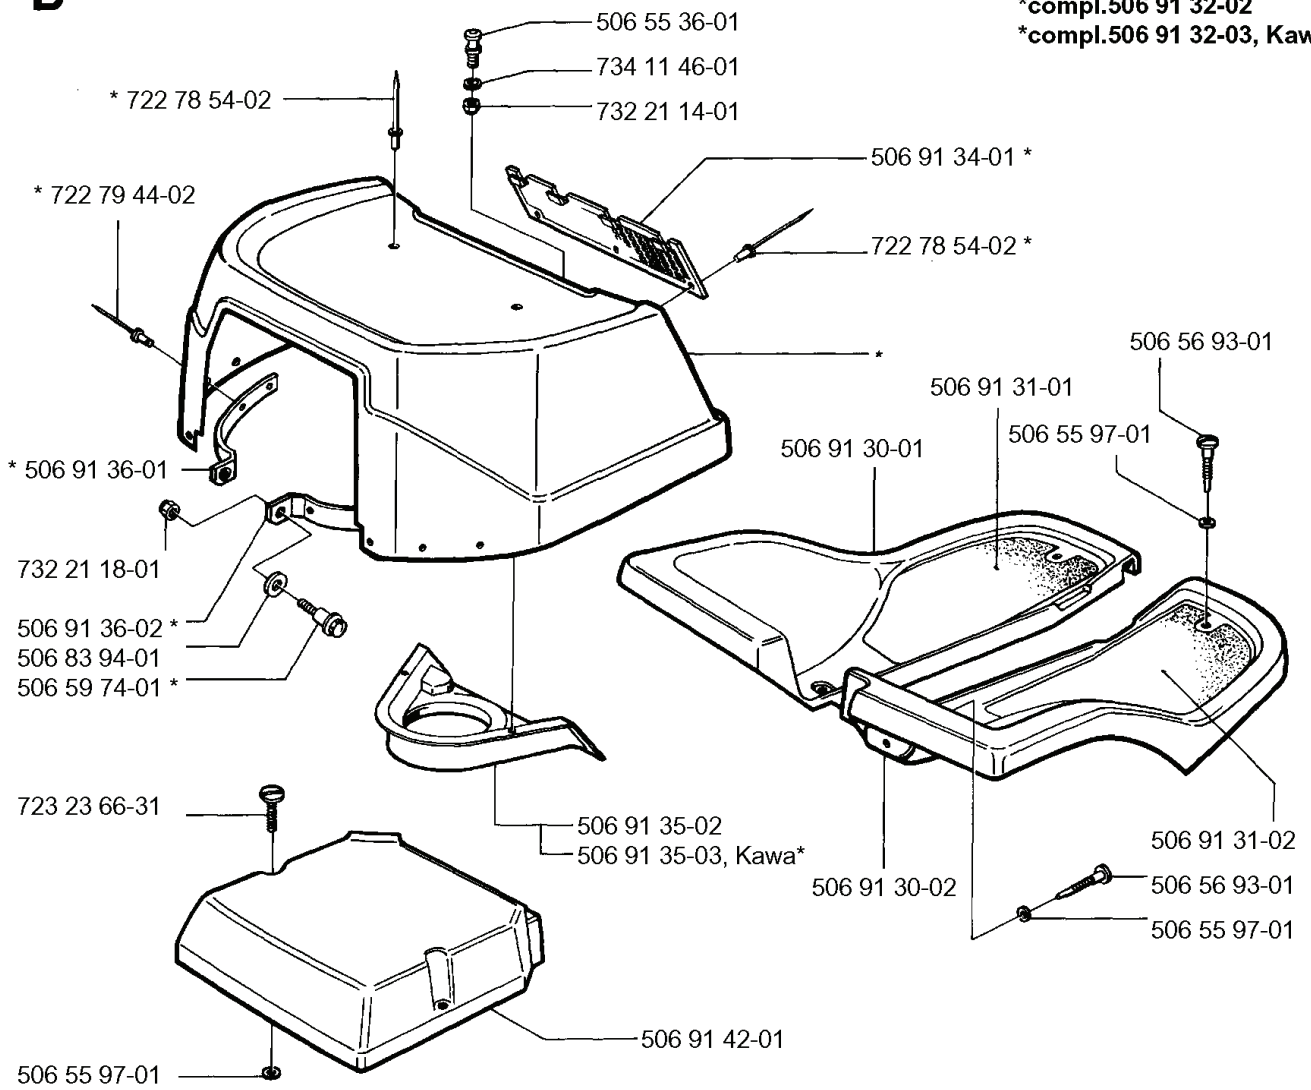

B

*compl.506 91 32-02
*compl.506 91 32-03, Kawa