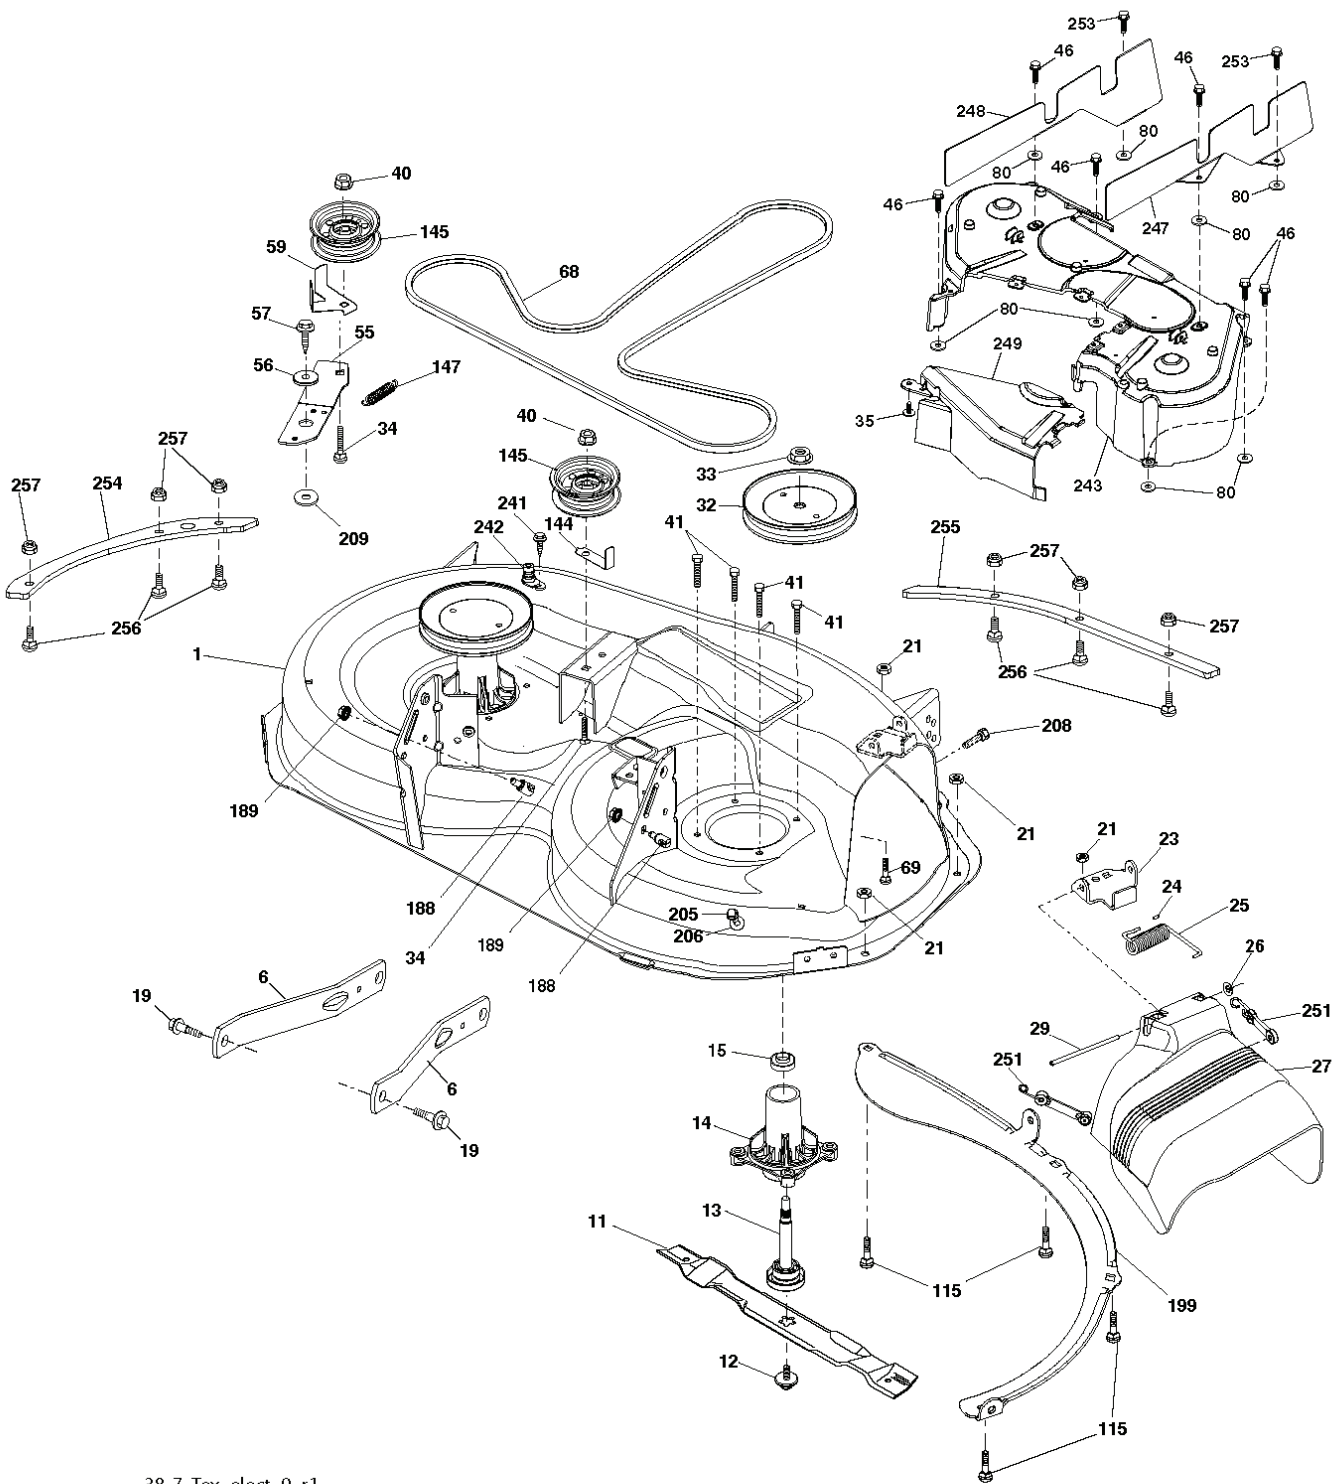

# RESERVDELSLISTA

REF.	ART. NR	ARTIKELBESKRIVNING	ANMÄRKNING	KIT
1	000000000	W/O DESCRIPTION	ENGINE BRIGGS MODEL NUMBER 31S777-0003-B1 (587451501)	1
2	532137352	LJUDDÄMPARE		1
9	501832601	STYRNING		1
11	587241501	KOPPLING		1
12	532405097	REMSKIVA		1
15	532407545	BRÄNSLETANK		1
18	532430220	FUEL CAP		1
20	587242601	SPJÄLL		1
21	532416358	SCREW		1
28	532137040	SLANG		1
29	532137180	SPARK ARRESTER KIT		1
37	532123487	SLANGKLÄMMA		1
41	532126197	BRICKA		1
42	810040700	BRICKA		1
45	873510400	MUTTER		1
69	532165291	PACKNING		1
79	532192334	SCREW		1
81	532148456	RÖR		1
82	532428287	PLUGG		1
85	581332804	BULT		1
84	817060620	SCREW		1
90	817000616	SCREW		1
96	819091416	BRICKA		1
97	817670412	SCREW		1
102	817000512	SCREW		1
105	501267202	SÄKERHETS VAKT		1
106	501268202	SÄKERHETS VAKT		1
108	532421794	ENGINE COVER		1
115	532431761	HÄLLARE		1
136	532421756	SCREW		1