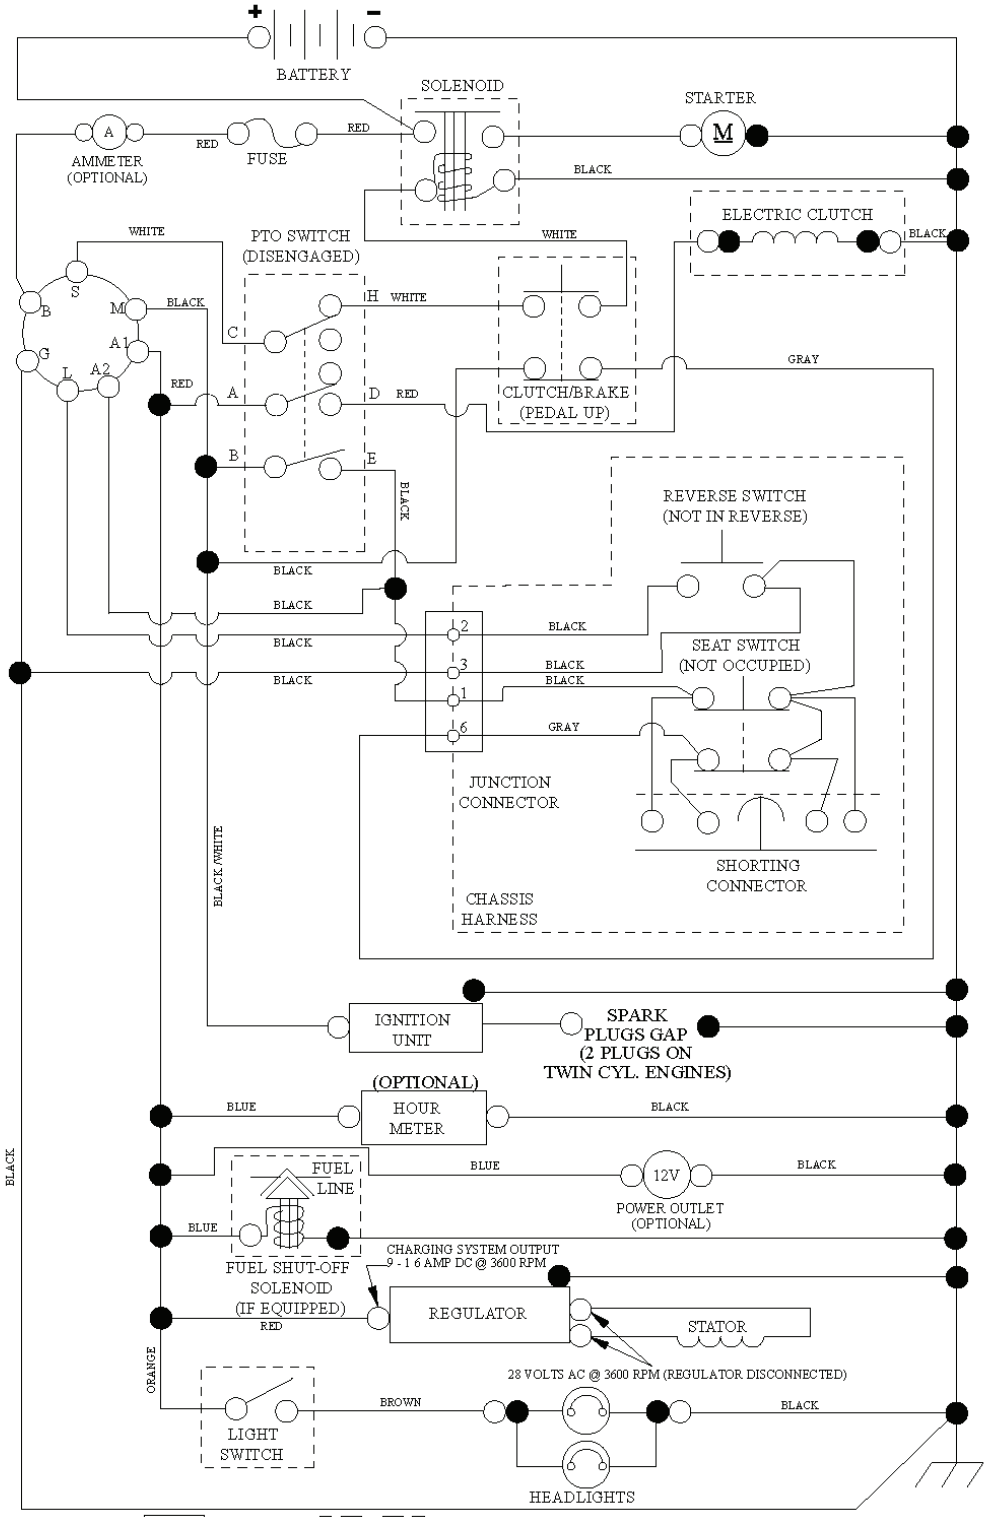

38-7\_Tex\_elect\_9\_r1

REF.	ART. NR	ARTIKELBESKRIVNING	ANMÄRKNING	KIT
1	587771802	DECK		1
6	532195186	ARM		1
11	581116301	KNIV		1
12	584309301	SCREW		1
13	587256501	AXEL		1
14	532187281	LAGERHUS		1
15	585323901	LAGER		1
19	532196539	BULT		1
21	873680500	MUTTER		1
23	532192557	GÅNGJÄRN		1
24	532105304	NAVKAPSEL		1
25	532197026	VRIDEJÄDER		1
26	532110452	MUTTER		1
27	532401618	DEFLEKTOR		1
29	532131491	AXEL		1
32	532153532	REMSKIVA		1
33	532400234	MUTTER		1
34	872110612	BULT		1
35	532133835	XMAS TREE FASTNER		1
40	873900600	MUTTER		1
41	584953901	BULT		1
46	532137729	SCREW		1
55	532197249	ARM		1
56	532199092	DISTANSBRICKA		1
57	817000616	SCREW		1
59	532141043	SKYDD		1
68	532447559	REM		1
69	872140505	BULT		1
80	532423062	MUTTER		1
115	872110505	BULT		1
144	532193414	REMSTYRARE		1
145	532193197	REMSKIVA		1
147	532197251	FJÄDER		1
188	532195161	STUD		1
189	873900500	MUTTER		1
199	532400095	SKYDD		1
205	817490416	SCREW		1
206	819091416	BRICKA		1
208	817670608	SCREW		1
209	819133210	BRICKA		1
241	532152927	SCREW		1
242	532415598	SLANGANSLUTNING		1
243	532406510	KÅPA		1
247	532432361	SKÄRM		1
248	532432360	SKÄRM		1
249	532406514	KÅPA		1
251	532436087	ELASTIC STRAP		1
253	532427350	SCREW		1
254	587055902	FÖRSTÄRKNING		1
255	587055402	FÖRSTÄRKNING		1
256	578296404	SCREW		1
257	873900400	MUTTER		1
--	587253301	DORN		1
--	587793801	DECK		1

PTO SWITCH (MATING SIDE)

IGNITION SWITCH

POSITION	CIRCUIT	"MAKE"
OFF	M+G+A1	
RUN/OVERRIDE	B+A1	
RUN	B+A1	L+A2
START	B+S+A1	

CHASSIS HARNESS CONNECTOR (MATING SIDE)

DASH HARNESS CONNECTOR

WIRING INSULATED CLIPS  
NOTE: IF WIRING INSULATED CLIPS WERE REMOVED FOR SERVICING OF UNIT, THEY SHOULD BE RE-INSTALLED TO PROPERLY SECURE YOUR WIRING.