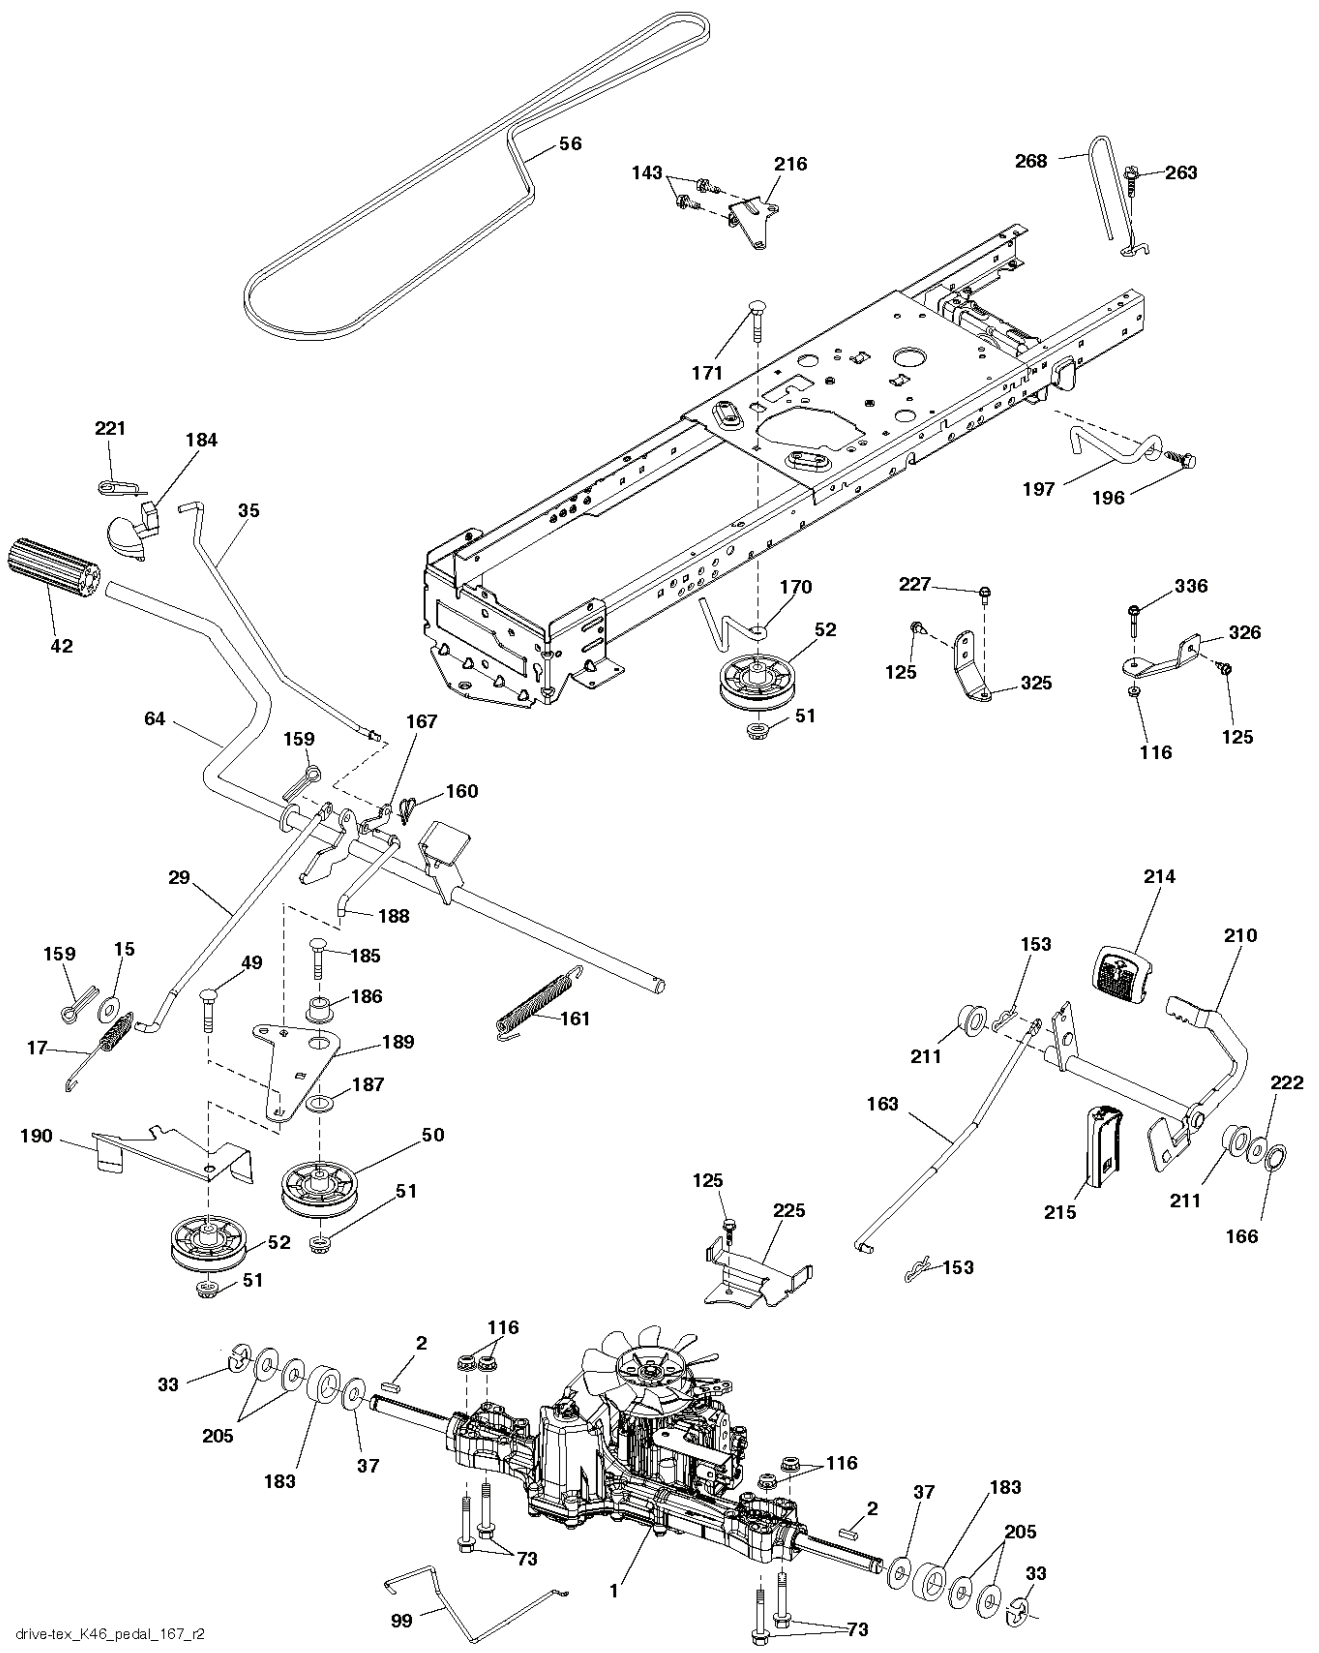

wheel\_art\_1-tex

---

REF.	ART. NR	ARTIKELBESKRIVNING	ANMÄRKNING	KIT
1	532059192	CAP VALVE		1
2	532065139	NIPPEL		1
3	532138336	FÄLG	Front 6"	1
4	532059904	SLANG	Front (Service Item Only)	1
5	532106222	DÄCK	FRONT (15 X 6-6)	1
6	532124957	FITTING	(Front Wheel Only)	1
7	532124959	LAGER	(Front Wheel Only)	1
8	532175039	NAVKAPSEL		1
9	532138468	DÄCK	REAR (20 X 8-8)	1
10	532124926	SLANG	Rear (Service Item Only)	1
11	532138337	RINGDREV	Rear 8"	1
--	532144334	SEALING FOAM		1

---

REF.	ART. NR	ARTIKELBESKRIVNING	ANMÄRKNING	KIT
1	581578101	DEKAL		1
2	581627301	DEKAL		1
3	581579701	DEKAL		1
4	587551701	DEKAL		1
5	581579601	DEKAL		1
6	587385201	DEKAL		1
7	586066201	DEKAL		1
8	587456401	DEKAL		1
9	532145005	DEKAL		1
10	581578001	DEKAL		1
11	581579201	DEKAL		1
12	581580003	DEKAL		1
13	581724001	DEKAL		1
14	584904601	DEKAL		1
15	581579801	DEKAL		1
--	581724801	DEKAL		1
--	581724601	DEKAL		1
--	532439681	PLATTA		1
--	532439682	DYNA		1