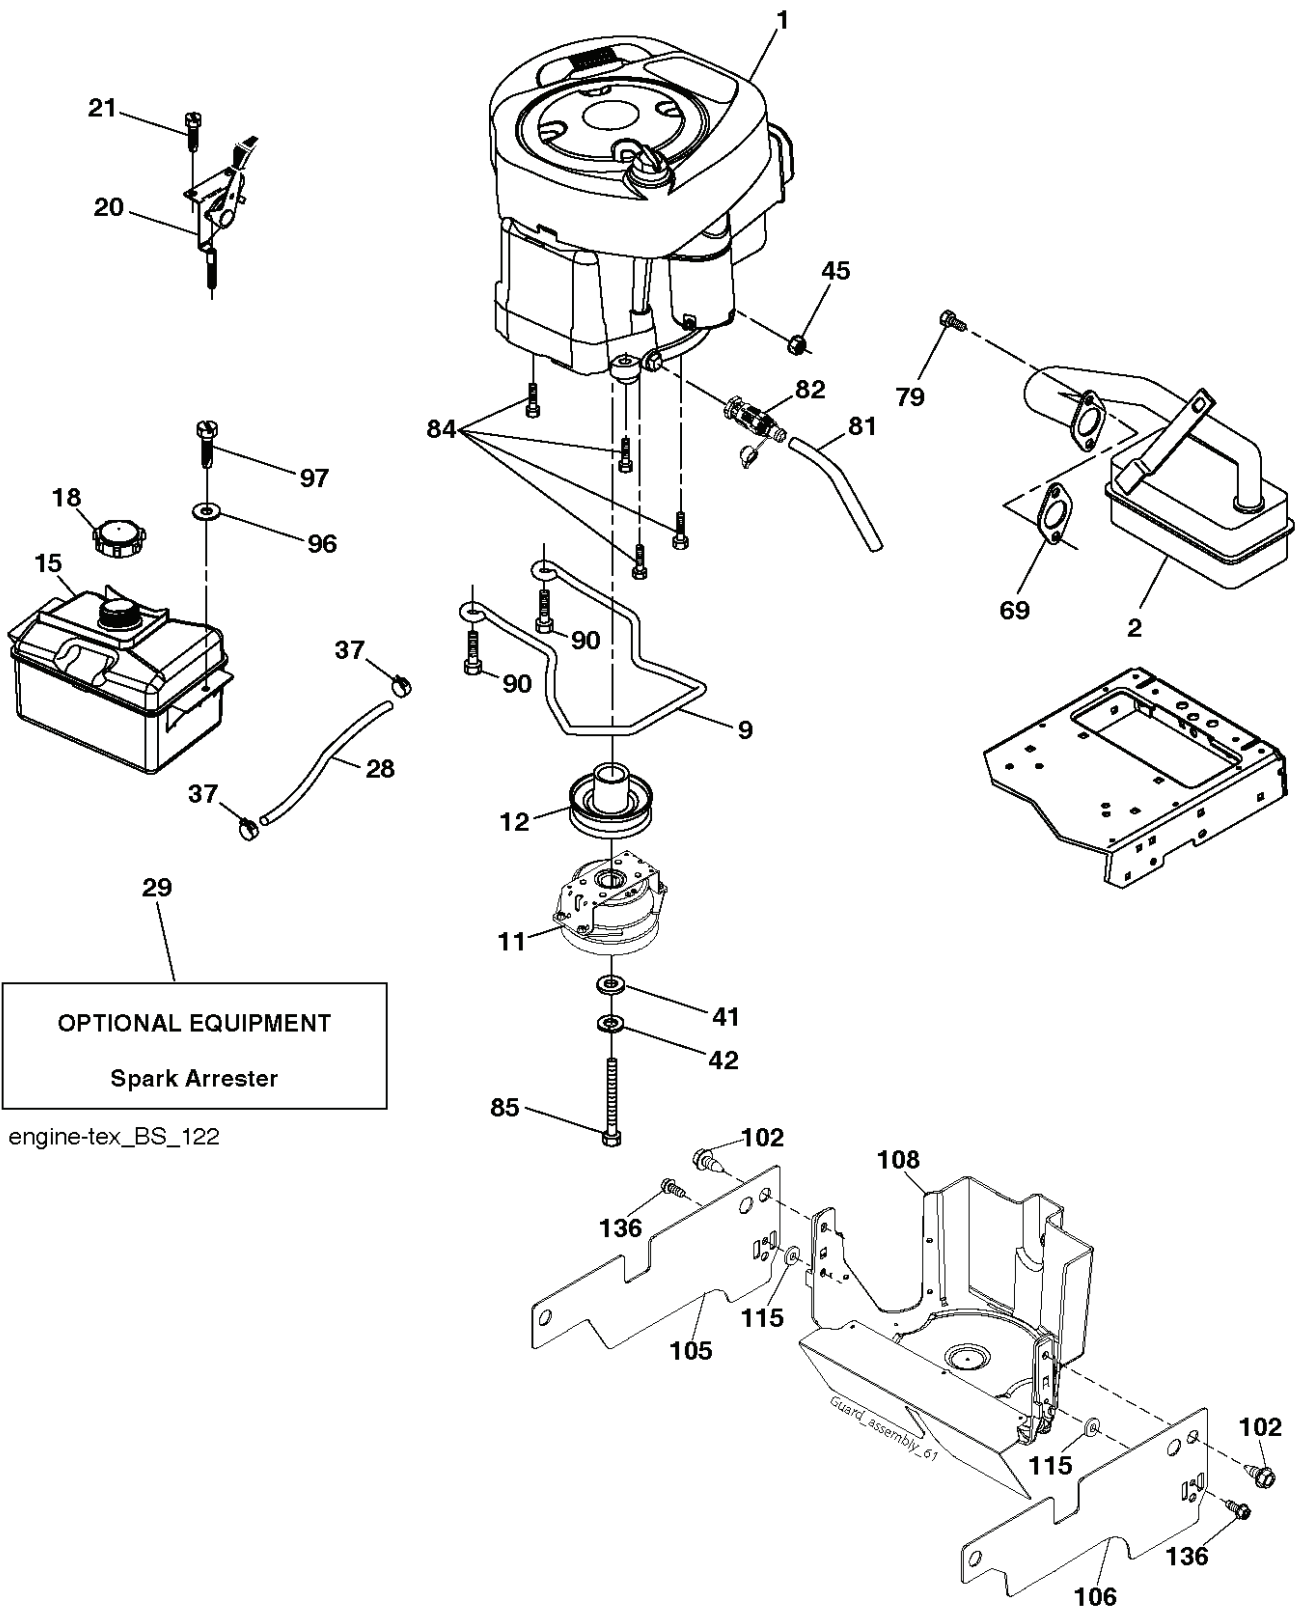

# RESERVDELSLISTA

REF.	ART. NR	ARTIKELBESKRIVNING	ANMÄRKNING	KIT
1	000000000	W/O DESCRIPTION	ENGINE BRIGGS MODEL NUMBER 31S777-0003-B1 (587451501)	1
2	532137352	LJUDDÄMPARE		1
9	501832601	STYRNING		1
11	587241501	KOPPLING		1
12	532405097	REMSKIVA		1
15	532407545	BRÄNSLETANK		1
18	532430220	FUEL CAP		1
20	587242601	SPJÄLL		1
21	532416358	SCREW		1
28	532137040	SLANG		1
29	532137180	SPARK ARRESTER KIT		1
37	532123487	SLANGKLÄMMA		1
41	532126197	BRICKA		1
42	810040700	BRICKA		1
45	873510400	MUTTER		1
69	532165291	PACKNING		1
79	532192334	SCREW		1
81	532148456	RÖR		1
82	532428287	PLUGG		1
85	581332804	BULT		1
84	817060620	SCREW		1
90	817000616	SCREW		1
96	819091416	BRICKA		1
97	817670412	SCREW		1
102	817000512	SCREW		1
105	501267202	SÄKERHETS VAKT		1
106	501268202	SÄKERHETS VAKT		1
108	532421794	ENGINE COVER		1
115	532431761	HÄLLARE		1
136	532421756	SCREW		1