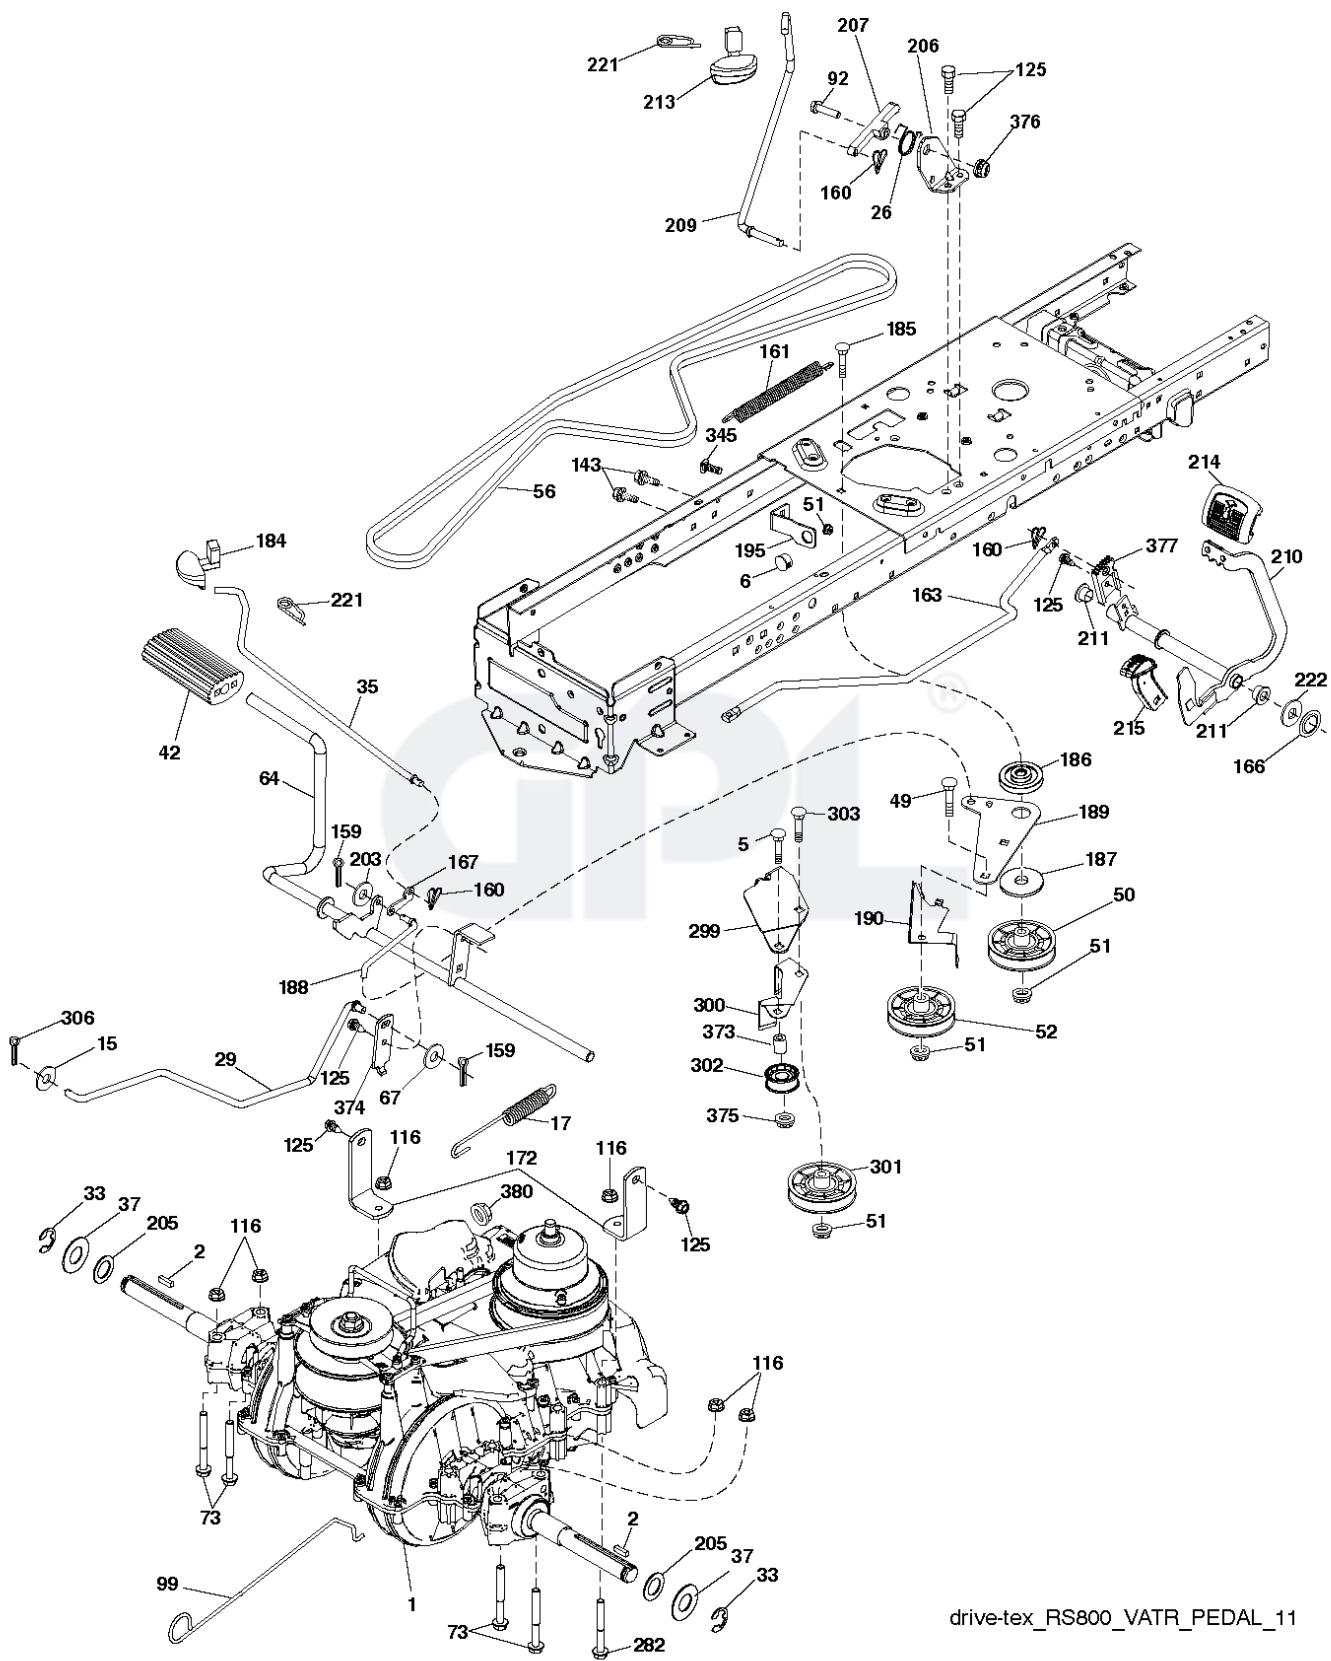

YTA22V46, 96043021200, 2015-08

---

**SPARE PARTS LIST**

drive-tex\_RS800\_VATR\_PEDAL\_11

REF.	PART NO.	DESCRIPTION	REMARK	QTY.	KIT
1	000000000	W/O DESCRIPTION	Transaxle, Variator, SD Pedal (590277601) (Order parts from transaxle manufacturer.)	1	
2	532123583	KEY		1	
5	873680600	NUT		1	
6	532124028	BUSHING		1	
15	819131316	WASHER		1	
17	501487101	SPRING		1	
26	532199679	SPRING		1	
29	584823101	ROD		1	
33	812000001	RETAINER RING		1	
35	583864501	ROD		1	
37	532188967	WASHER		1	
42	532124872	PEDAL RUBBER		1	
49	872110614	BOLT		1	
50	532194327	PULLEY		1	
51	873900600	NUT		1	
52	532194326	PULLEY		1	
56	532197253	BELT		1	
64	589671401	SHAFT		1	
67	582580101	WASHER		1	
73	874490544	SCREW		1	
92	874760520	BOLT		1	
99	532435935	ROD		1	
116	873900500	NUT		1	
125	817000512	SCREW		1	
143	817490508	SCREW		1	
159	876020412	SPLIT PIN		1	
160	532169484	PIN		1	
161	532105709	SPRING		1	
163	587847902	ROD		1	
166	532429164	NUT		1	
167	532405257	LATCH		1	
172	583974201	STRAP		1	
184	587653701	HANDLE		1	
185	872110622	BOLT		1	
186	532194321	SPACER		1	
187	819133210	WASHER		1	
188	582217001	LINK		1	
189	532194317	PLATE		1	
190	532194318	BELT GUIDE		1	
195	581504601	BRACKET		1	
203	819111116	WASHER		1	
205	532121748	WASHER		1	
206	532448596	BRACKET		1	
207	532448264	LATCH		1	
209	532199592	ROD		1	
210	588921001	PEDAL		1	
211	532120183	BEARING		1	
213	532403119	CONTROL		1	
214	532421263	PAD		1	
215	591100101	PEDAL		1	
221	532403187	SPRING		1	
222	879212010	WASHER		1	
282	874490548	BOLT		1	
299	532415683	BRACKET		1	
300	532415681	IDLER		1	
301	532415680	IDLER		1	
302	581420501	PULLEY		1	
303	872110618	BOLT		1	
306	876020416	SPLIT PIN		1	
345	872110606	BOLT		1	
373	581461801	SPACER		1	
374	581475201	ARM		1	
375	874760636	BOLT		1	
376	532426589	NUT		1	
377	588896401	GEAR		1	
380	582478601	NUT		1	