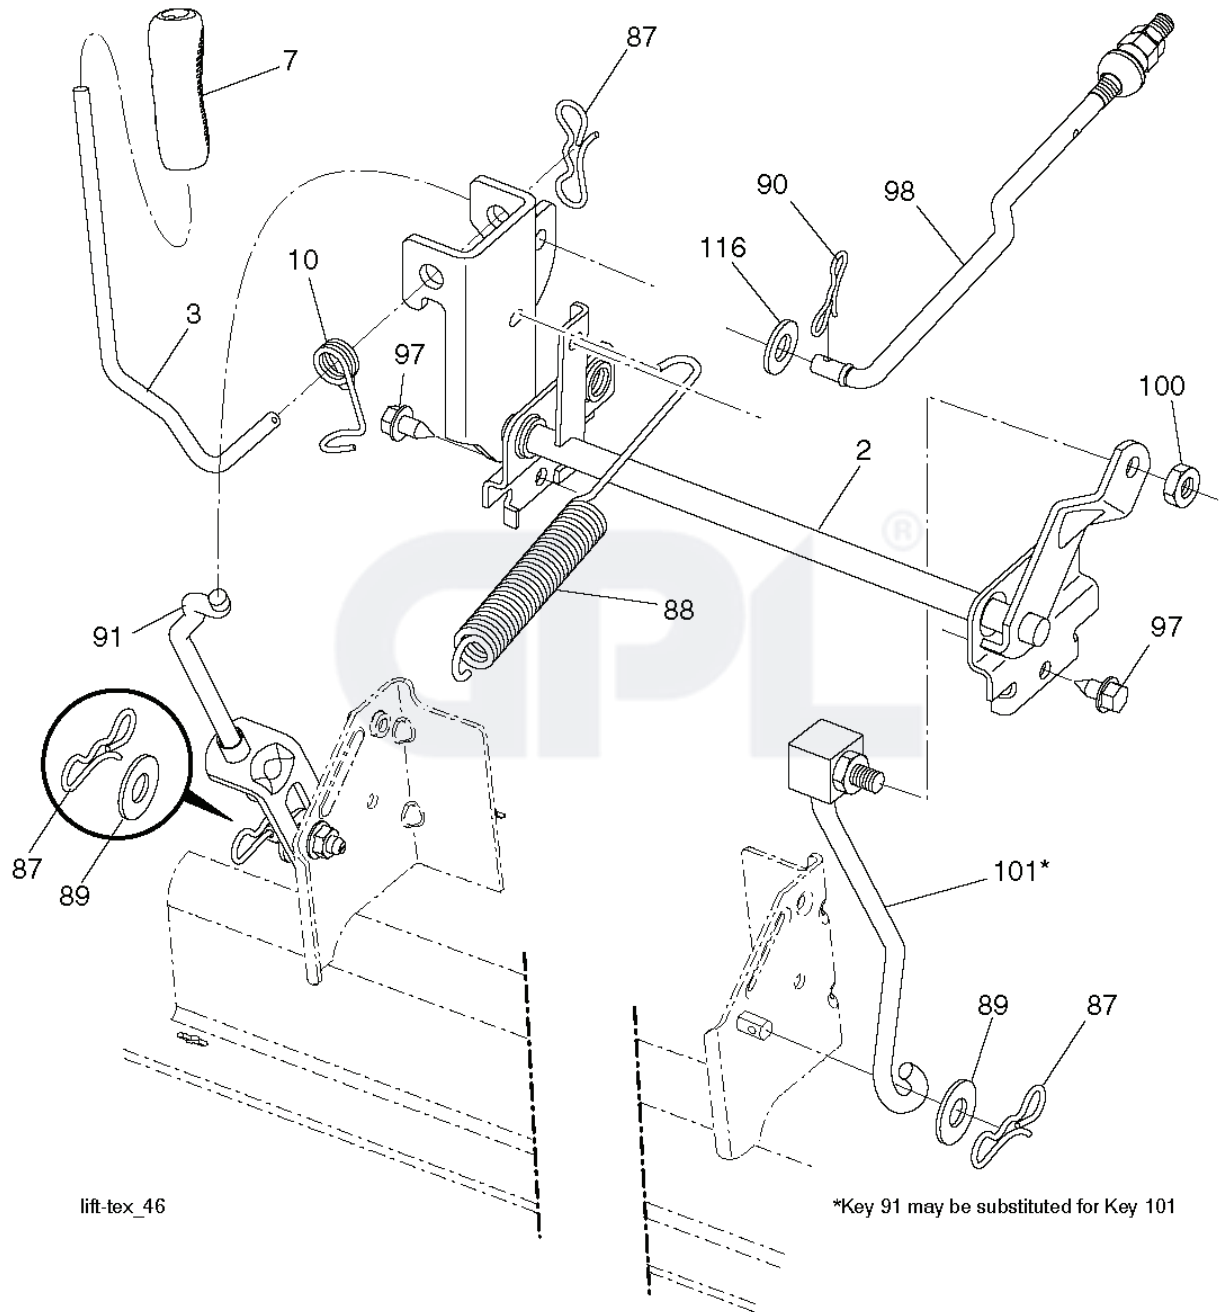

REF.	PART NO.	DESCRIPTION	REMARK	QTY.	KIT
1	589535307	DECK		1	
2	532405507	COVER	LH	1	
3	532405506	COVER	RH	1	
4	874760512	BOLT		1	
6	532195186	ARM		1	
7	532416358	SCREW		1	
11	532405380	RIDE ON BLADE		1	
12	584309301	SCREW		1	
13	587256501	SHAFT		1	
14	532187281	BEARING HOUSING		1	
15	585323901	BEARING		1	
19	532196539	BOLT		1	
21	873680500	NUT		1	
23	532192557	HINGE		1	
24	532105304	HUB CAP		1	
25	532197026	TORSION SPRING		1	
26	532110452	NUT		1	
27	532405357	DEFLECTOR		1	
29	532131491	SHAFT		1	
32	532197473	PULLEY		1	
33	532400234	NUT		1	
34	872110612	BOLT		1	
36	532197379	PULLEY		1	
37	819131316	WASHER		1	
38	532432520	KEEPER		1	
40	873900600	NUT		1	
41	584953901	BOLT		1	
42	532198410	SPRING		1	
43	532197256	SPRING		1	
46	532137729	SCREW		1	
47	532197250	BRACKET		1	
55	532197249	ARM		1	
56	532199092	SPACER		1	
57	817000616	SCREW		1	
59	532141043	GUARD	94	1	
60	532199471	ARM	LH	1	
63	532199477	ARM		1	
64	532405138	LINKAGE.ASM.BRAKE.RAW *SUBS/2*		1	
67	532403012	HANDLE		1	
68	532405143	BELT		1	
69	872140505	BOLT		1	
70	532199972	CLUTCH ASSY		1	
113	817000510	BOLT		1	
116	532193406	BOLT		1	
117	532174873	WHEEL		1	
119	819132012	WASHER		1	
122	532197258	BELT GUIDE	LH	1	
123	532197259	BELT GUIDE	RH	1	
144	532199204	BELT GUIDE		1	
145	532193197	PULLEY		1	
147	532401872	SPRING		1	
152	584243501	CABLE		1	
188	532195161	STUD		1	
189	873900500	NUT		1	
195	817000612	SCREW		1	
197	819131312	WASHER		1	
198	532403149	PLATE		1	
199	532403150	PLATE	RH	1	
200	532413524	WASHER		1	
240	874520636	BOLT		1	
241	532152927	SCREW		1	
242	532415598	HOSE COUPLING		1	
	532416405	COUPLING	NOT SHOWN	1	
	587253301	MANDREL	MANDREL ASSEMBLY (Includes Housing (Key # 14), Shaft Assembly (Key # 13) and Bearing Only (Key # 15) - Pulley/Nut/Washer and Blade Bolt/Washers Not Included)	1	
	532431823	DECK	NOT SHOWN	1	

lift-tex_46

*Key 91 may be substituted for Key 101