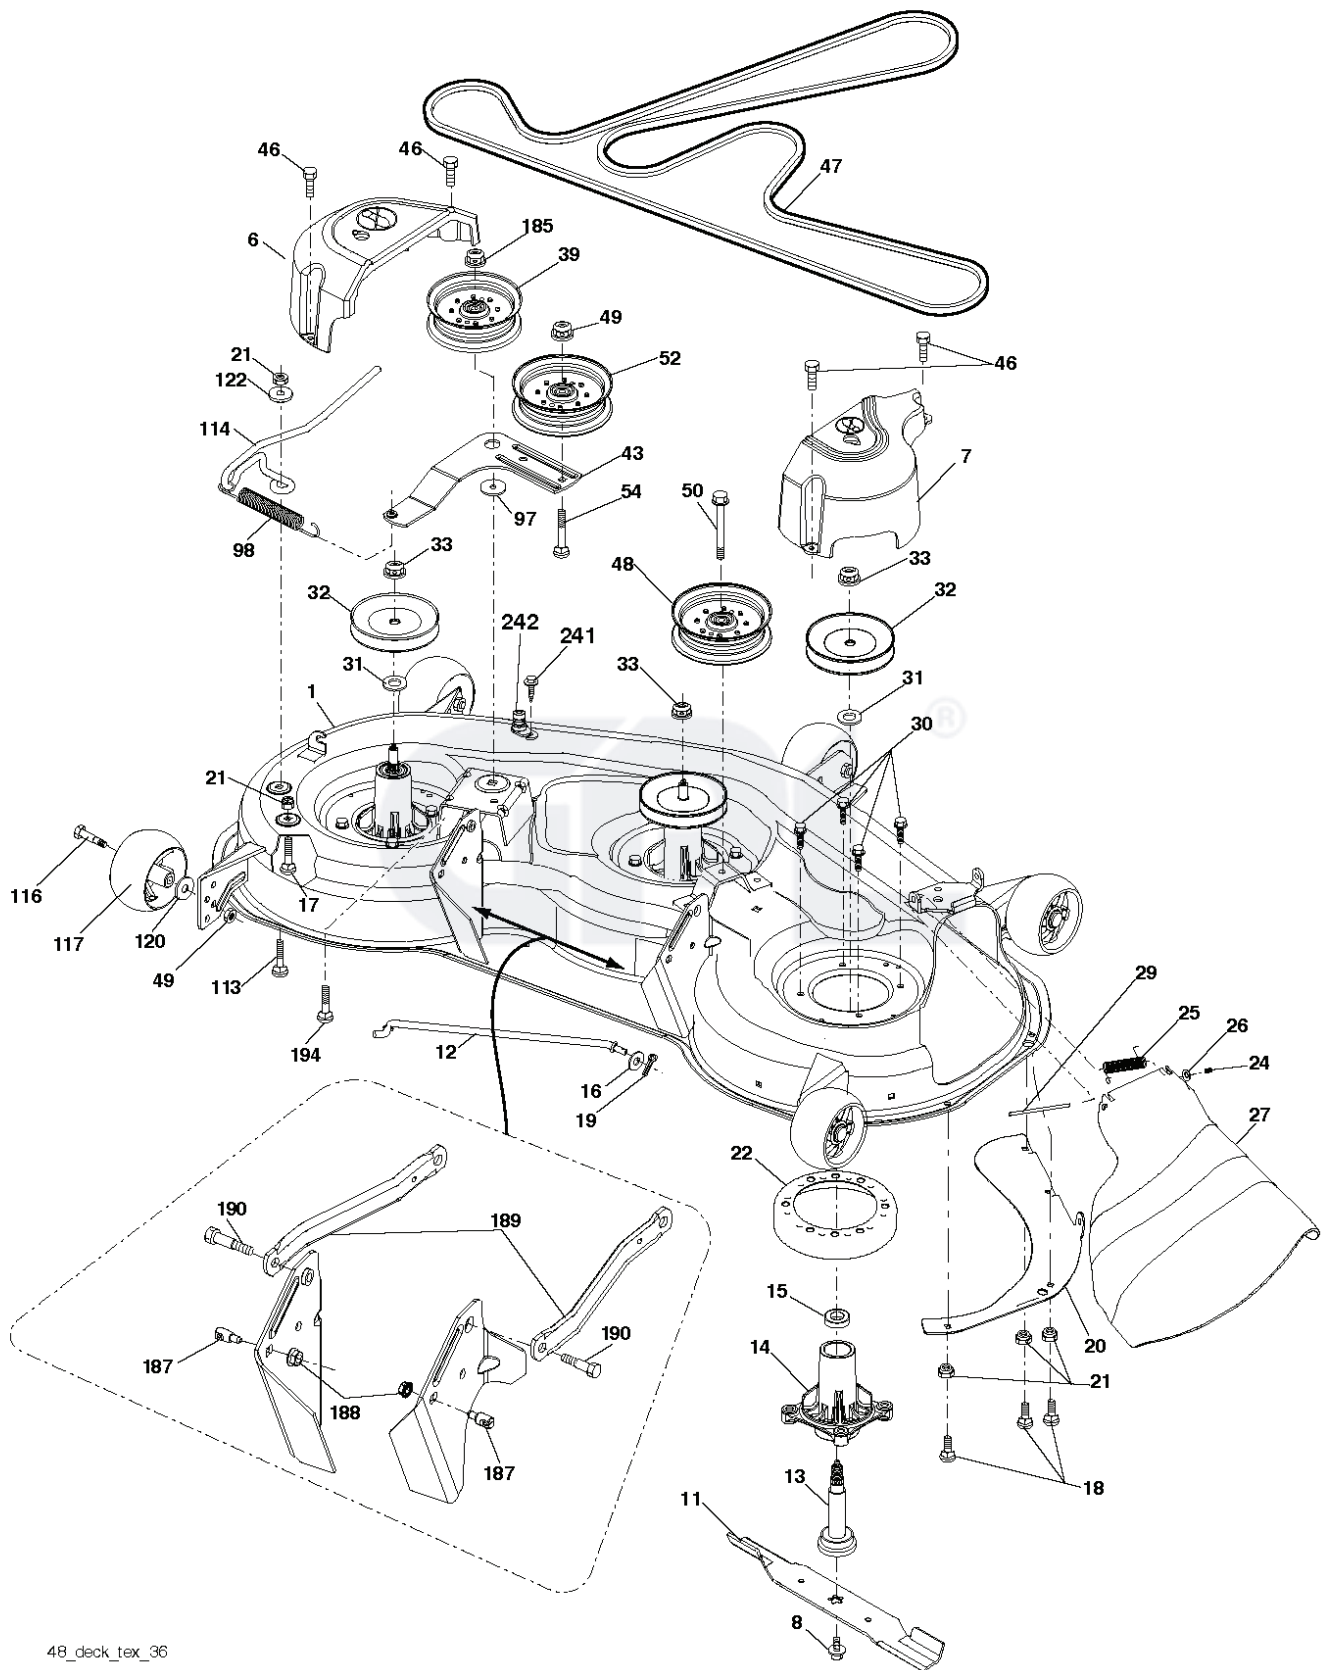

REF.	PART NO.	DESCRIPTION	REMARK	QTY.	KIT
1	532440048	CUTTING DECK		1	
6	532197248	MANDREL COVER(L.H.)	LH	1	
7	532199102	MANDREL COVER(R.H.)	RH	1	
8	532193003	SCREW		1	
11	532180054	BLADE		1	
12	532404851	ROD		1	
13	532187291	SHAFT		1	
14	532187281	BEARING HOUSING		1	
15	532110485	BEARING		1	
16	819131312	WASHER		1	
17	872110505	BOLT		1	
18	872140505	BOLT		1	
19	532194208	PIN		1	
20	532174378	BAFFLE		1	
21	873680500	NUT		1	
22	532174493	STRIPPER, MANDREL, BLACK		1	
24	532105304	HUB CAP		1	
25	532178102	SPRING		1	
26	532110452	NUT		1	
27	532181707	SHIELD		1	
29	532131491	SHAFT		1	
30	532173984	SCREW		1	
31	532187690	WASHER		1	
32	532153532	PULLEY		1	
33	532400234	NUT		1	
39	532197380	PULLEY		1	
43	532196065	ARM		1	
46	532137729	SCREW		1	
47	532197242	BELT		1	
48	532197379	PULLEY		1	
49	873900600	NUT		1	
50	817490636	SCREW		1	
52	532193197	PULLEY		1	
54	872110612	BOLT		1	
97	532178515	WASHER		1	
98	532196105	SPRING		1	
113	872110508	BOLT		1	
114	532197451	TIGE DE TENSION		1	
116	532193406	BOLT		1	
117	532174873	WHEEL		1	
120	819132012	WASHER		1	
122	532187557	BUSHING		1	
185	873900700	NUT		1	
187	532195161	STUD		1	
188	873900500	NUT		1	
189	532195185	ARM		1	
190	532196539	BOLT		1	
194	874490736	BOLT		1	
241	532152927	SCREW		1	
242	532415598	HOSE COUPLING		1	
----	532187292	MANDREL	"Includes housing, shaft assembly, and bearing only- pulley/nut/washer and blade bolt/washers not included"	1	
----	532416405	COUPLING		1	
----	532431825	LAWN MOWER	NOT SHOWN	1