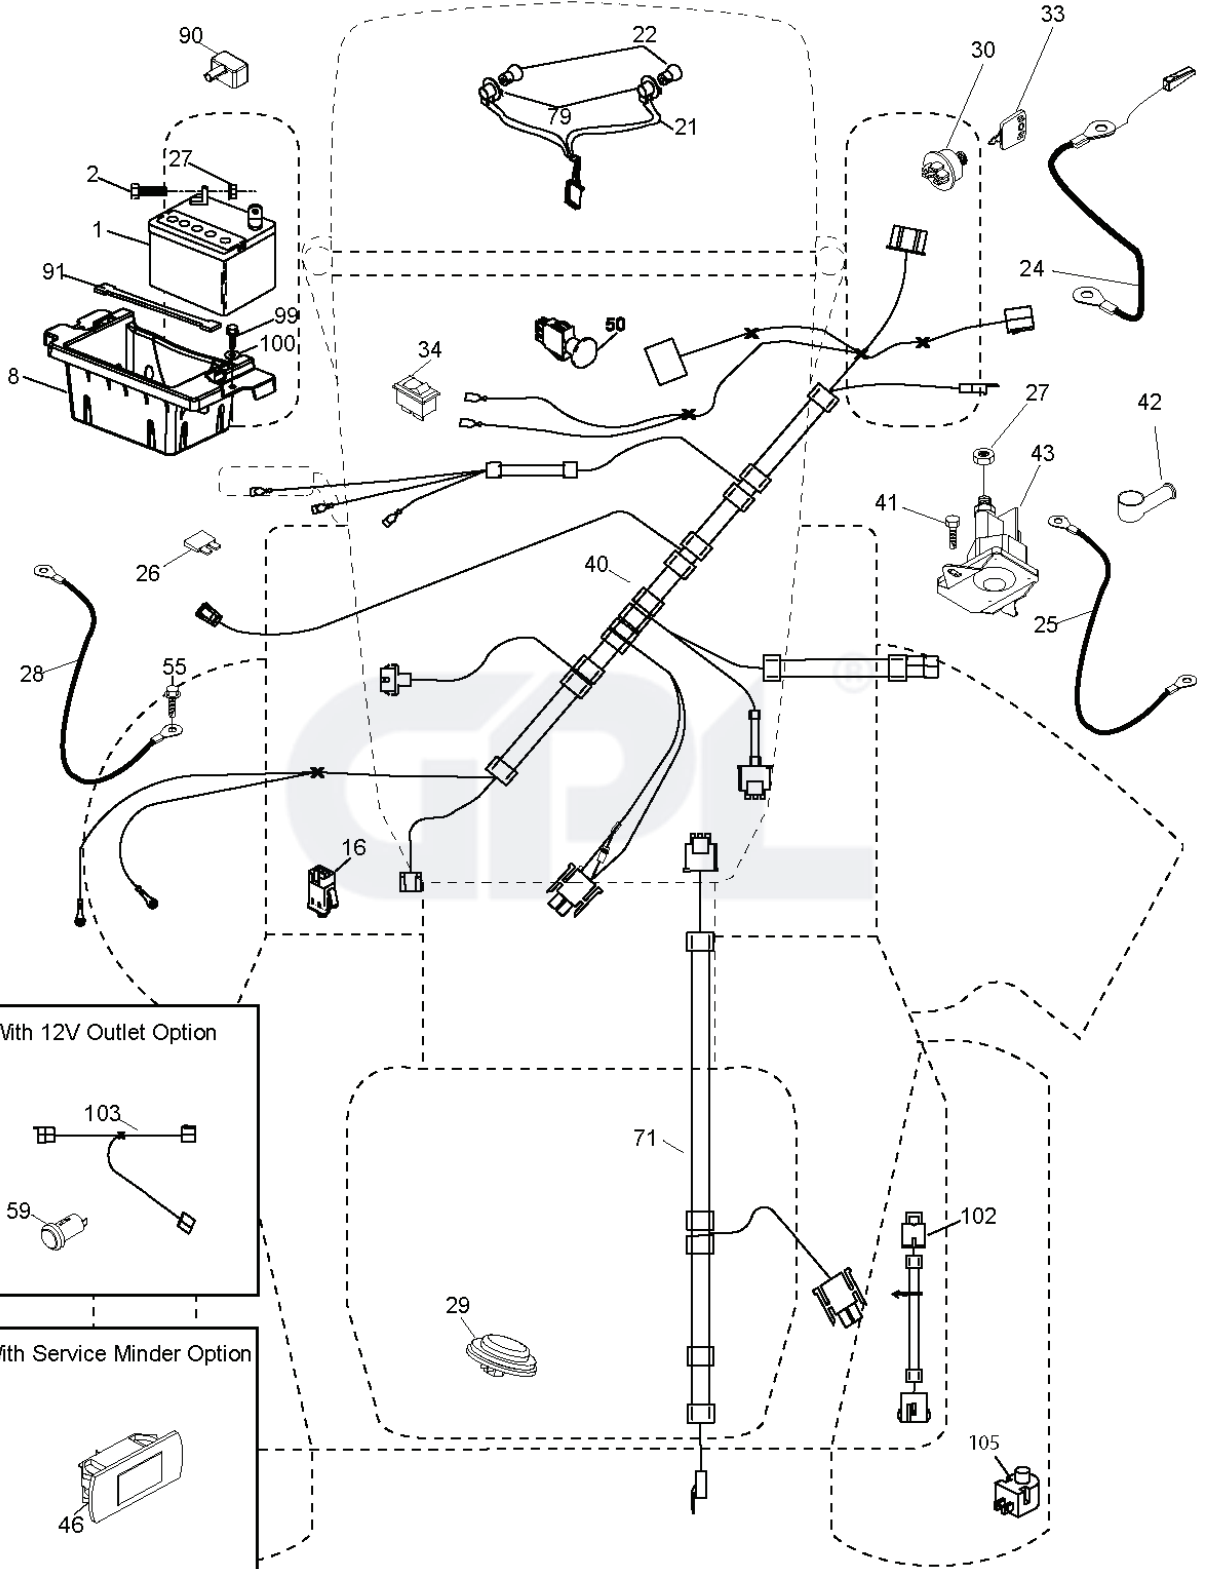

REF.	PART NO.	DESCRIPTION	REMARK	QTY.	KIT
1	000000000	W/O DESCRIPTION	Transaxle, Tufftorq K46BT (426120)	1	
2	532123583	KEY		1	
15	819131316	WASHER		1	
17	532413678	SRPING.BRAKE.K46.GREEN*SUBS/2*		1	
26	532199679	SPRING		1	
29	532403806	ROD		1	
33	812000001	RETAINER RING		1	
35	532435486	BRAKE		1	
42	532124872	PEDAL RUBBER		1	
49	872110614	BOLT		1	
50	532194327	PULLEY		1	
51	873900600	NUT		1	
52	532194326	PULLEY		1	
56	532130969	BELT		1	
64	532197865	SHAFT		1	
73	874490540	BOLT		1	
80	532440619	STRAP		1	
92	874760520	BOLT		1	
99	532415742	ROD		1	
116	873900500	NUT		1	
125	817000512	SCREW		1	
143	817490508	SCREW		1	
153	532124788	RETAINER RING		1	
159	876020412	SPLIT PIN		1	
160	532169484	PIN		1	
161	532105709	SPRING		1	
163	532448275	CONTROL		1	
166	532429164	NUT		1	
167	532405257	LATCH		1	
170	532194322	KEEPER		1	
171	872110616	BOLT		1	
183	532137057	SPACER		1	
184	532441455	HANDLE		1	
185	872110622	BOLT		1	
186	532194321	SPACER		1	
187	819133210	WASHER		1	
188	532194323	LINK		1	
189	532194317	PLATE		1	
190	532194318	BELT GUIDE		1	
196	817000616	SCREW		1	
197	532195804	BRACKET		1	
205	532121748	WASHER		1	
206	532197867	BRACKET		1	
207	532197868	LATCH		1	
208	532197869	SUPPORT		1	
209	532199592	ROD		1	
210	532400980	PEDAL ARM		1	
211	532120183	BEARING		1	
213	532403119	CONTROL		1	
214	532421263	PAD		1	
215	532401723	PEDAL		1	
216	532196131	BRACKET		1	
221	532403187	SPRING		1	
222	879212010	WASHER		1	
225	532403319	BELT GUIDE		1	
226	532401564	BRACKET		1	
227	817490512	SCREW		1	
230	532188967	WASHER		1	

T11S