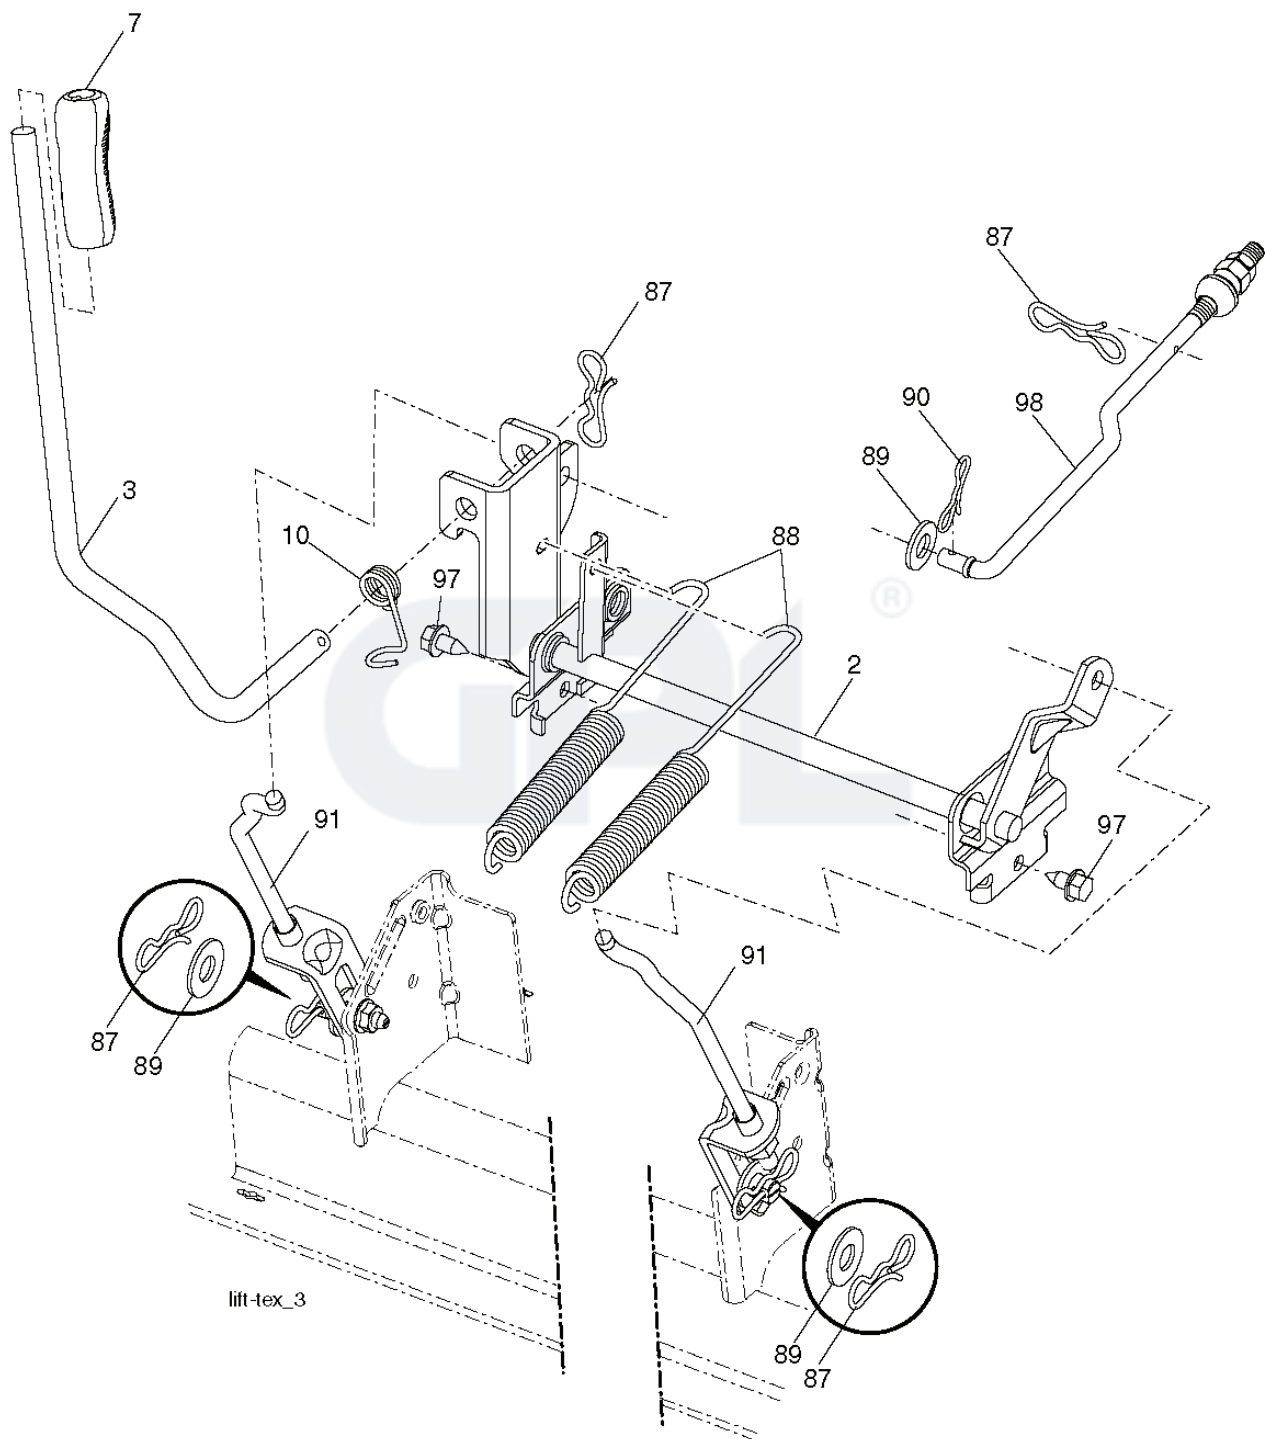

REF.	PART NO.	DESCRIPTION	REMARK	QTY.	KIT
1	532440048	CUTTING DECK		1	
6	532197248	MANDREL COVER(L.H.)	LH	1	
7	532199102	MANDREL COVER(R.H.)	RH	1	
8	532193003	SCREW		1	
11	532180054	BLADE		1	
12	532404851	ROD		1	
13	532187291	SHAFT		1	
14	532187281	BEARING HOUSING		1	
15	532110485	BEARING		1	
16	819131312	WASHER		1	
17	872110505	BOLT		1	
18	872140505	BOLT		1	
19	532194208	PIN		1	
20	532174378	BAFFLE		1	
21	873680500	NUT		1	
22	532174493	STRIPPER, MANDREL, BLACK		1	
24	532105304	HUB CAP		1	
25	532178102	SPRING		1	
26	532110452	NUT		1	
27	532181707	SHIELD		1	
29	532131491	SHAFT		1	
30	532173984	SCREW		1	
31	532187690	WASHER		1	
32	532153532	PULLEY		1	
33	532400234	NUT		1	
39	532197380	PULLEY		1	
43	532196065	ARM		1	
46	532137729	SCREW		1	
47	532197242	BELT		1	
48	532197379	PULLEY		1	
49	873900600	NUT		1	
50	817490636	SCREW		1	
52	532193197	PULLEY		1	
54	872110612	BOLT		1	
97	532178515	WASHER		1	
98	532196105	SPRING		1	
113	872110508	BOLT		1	
114	532197451	TIGE DE TENSION		1	
116	532193406	BOLT		1	
117	532174873	WHEEL		1	
120	819132012	WASHER		1	
122	532187557	BUSHING		1	
185	873900700	NUT		1	
187	532195161	STUD		1	
188	873900500	NUT		1	
189	532195185	ARM		1	
190	532196539	BOLT		1	
194	874490736	BOLT		1	
241	532152927	SCREW		1	
242	532415598	HOSE COUPLING		1	
----	532187292	MANDREL	"Includes housing, shaft assembly, and bearing only- pulley/nut/washer and blade bolt/washers not included"	1	
----	532416405	COUPLING		1	
----	532431825	LAWN MOWER	NOT SHOWN	1	

REF.	PART NO.	DESCRIPTION	REMARK	QTY.	KIT
2	532422027	SHAFT		1	
3	532195231	LEVER	RH	1	
7	532411555	GRIP		1	
10	532196314	SPRING		1	
87	532194209	SPRING		1	
88	532410710	SPRING		1	
89	819191912	WASHER		1	
90	532194208	PIN		1	
91	532195181	LINK		1	
97	817000612	SCREW		1	
98	532195264	LINK		1	