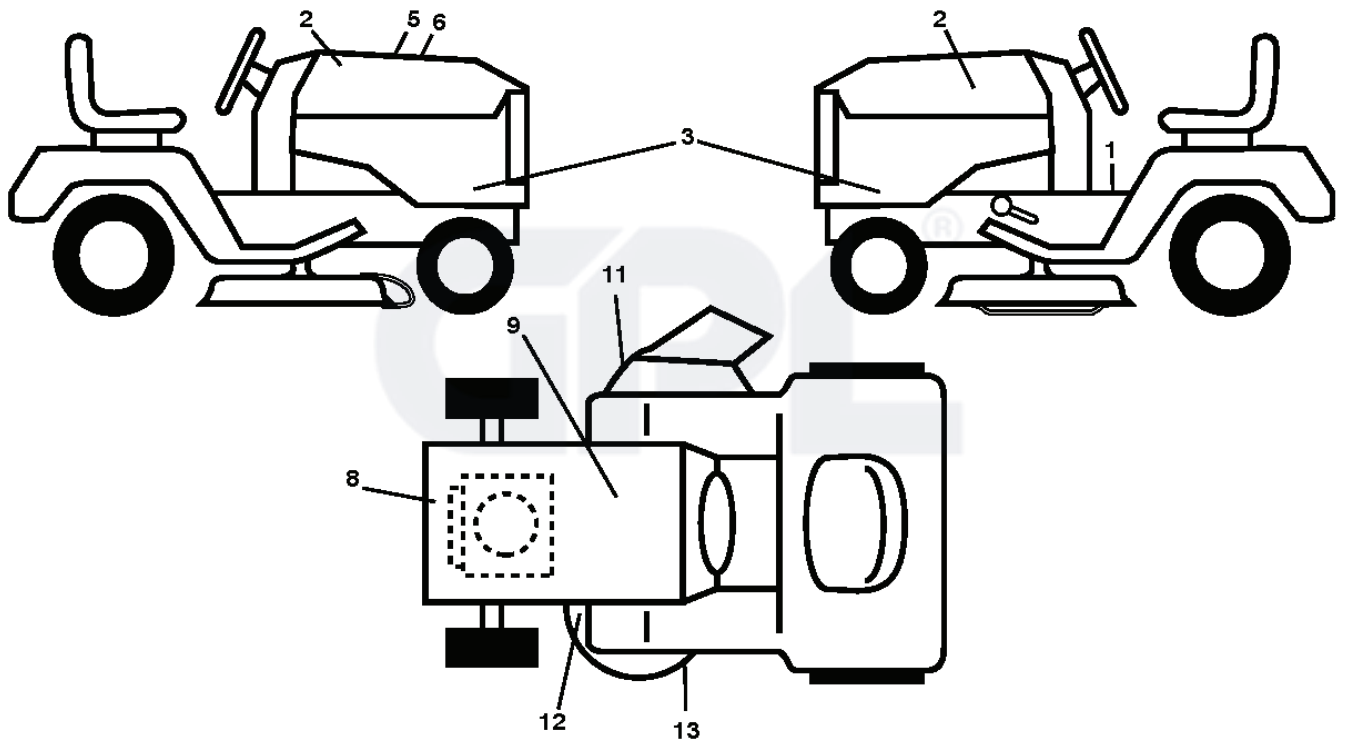

YTH2348, 240440, 2010-12

SPARE PARTS LIST

REF.	PART NO.	DESCRIPTION	REMARK	QTY.	KIT
3	532444481	LOGOTYPE		1	
5	532437471	DASH		1	
14	532441177	HOOD		1	
15	532439733	LENS	LH	1	
18	532440653	GRILLE		1	
25	532439732	LENS	RH	1	
34	532196125	PLATE		1	
36	817060512	SCREW		1	
37	532441178	FENDER		1	
52	873680500	NUT		1	
68	817490508	SCREW		1	
130	532416358	SCREW		1	
137	532407590	DAMPING PIECE		1	
150	532439774	AIR DUCT		1	
151	532436670	BRACKET		1	
152	532199535	SHIELD		1	
161	532439781	FUEL		1	
162	532142432	SCREW		1	
165	532196826	BRACKET		1	
175	532196304	SUPPORT		1	
176	532400776	SCREW		1	
177	532195227	BUSHING		1	
180	532195457	CHASSIS		1	
182	532406859	DASH		1	
183	874780520	BOLT		1	
189	817000512	SCREW		1	
191	532437455	INSERT		1	
194	873900500	NUT		1	
195	532404137	TROU*RPL.PAR 532401556428		1	
199	532413485	PLATE		1	
202	532439728	COVER	RH	1	
203	532439727	COVER	LH	1	
204	532435714	COVER		1	
205	532439730	SKIRT	RH	1	
206	532439729	SKIRT	LH	1	
207	532439734	CUP	RH	1	
208	532439735	CUP	LH	1	
213	874760512	BOLT		1	
214	532199145	CLIP		1	
217	532409167	ROD		1	
218	532196395	PLATE		1	
228	532195161	STUD		1	
233	532196539	BOLT		1	
235	532406129	SPACER		1	
236	873930500	NUT		1	
282	532414110	CLIP		1	
283	532439861	CONSOLE		1	
284	532439823	CONSOLE		1	
285	532416315	CONSOLE		1	
286	532416317	CONSOLE		1	
287	817600406	SCREW		1	
297	532437456	INSERT		1	

REF.	PART NO.	DESCRIPTION	REMARK	QTY.	KIT
1	532411657	DECAL		1	
2	581627301	DECAL		1	
3	532438667	DECAL		1	
5	532423829	DECAL		1	
6	532441452	DECAL		1	
8	532429557	DECAL		1	
9	532145005	DECAL		1	
11	532170563	DECAL."DANGER"		1	
12	532178455	DECAL		1	
13	532198785	LABEL		1	
--	532166960	DECAL		1	
--	532439681	PLATE		1	
--	532439682	PAD		1	

GPL®

**TRACTOR - - MODEL NUMBER YTH2348 (289560)
TUFFTORQ TRANSAXLE MODEL NUMBER K46BT**

**MODEL K46BT
7A646084180**

ACTUAL PARTS
MAY NOT APPEAR
AS SHOWN

KEY PART

KEY PART

REF.	PART NO.	DESCRIPTION	REMARK	QTY.	KIT
95	532414850	DECAL		1	