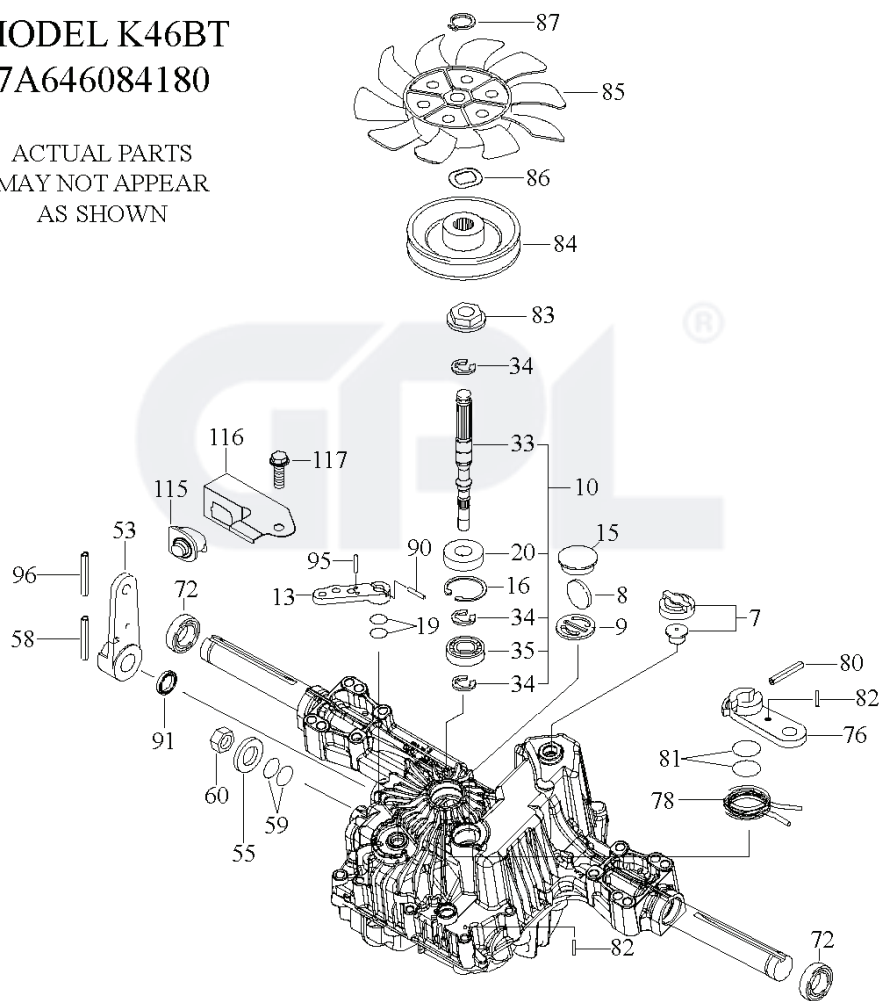

REF.	PART NO.	DESCRIPTION	REMARK	QTY.	KIT
1	532439740	STEERING WHEEL		1	
2	532195968	SHAFT		1	
4	532403087	SPINDLE	LH	1	
5	532403088	SPINDLE	RH	1	
6	532124931	WASHER		1	
7	532121748	WASHER		1	
8	812000029	RETAINER RING		1	
9	532121232	HUB CAP		1	
13	532121749	WASHER		1	
14	810040600	WASHER		1	
15	873540600	NUT		1	
16	532408219	SHAFT		1	
19	532194729	PLATE		1	
21	532186737	ADAPTER		1	
22	532420537	SUPPORT		1	
26	532439743	HUB CAP		1	
28	817000612	SCREW		1	
35	532194732	PLATE		1	
45	819183812	WASHER		1	
51	873940800	NUT		1	
53	532188967	WASHER		1	
57	532197246	BRACKET		1	
58	532194747	BOLT		1	
59	532194748	WASHER		1	
60	873971000	NUT		1	
61	532194740	LINK		1	
62	532194741	LINK		1	
63	817000512	SCREW		1	
64	532199849	SPRING RETAINER		1	
66	871020748	BOLT		1	
67	532194737	BUSHING		1	
68	873900700	NUT		1	
69	532199162	WASHER		1	
70	532196197	BRACKET		1	

GPL®

**TRACTOR - - MODEL NUMBER YTH2348 (289560)
TUFFTORQ TRANSAXLE MODEL NUMBER K46BT**

**MODEL K46BT
7A646084180**

ACTUAL PARTS
MAY NOT APPEAR
AS SHOWN

KEY PART

KEY PART