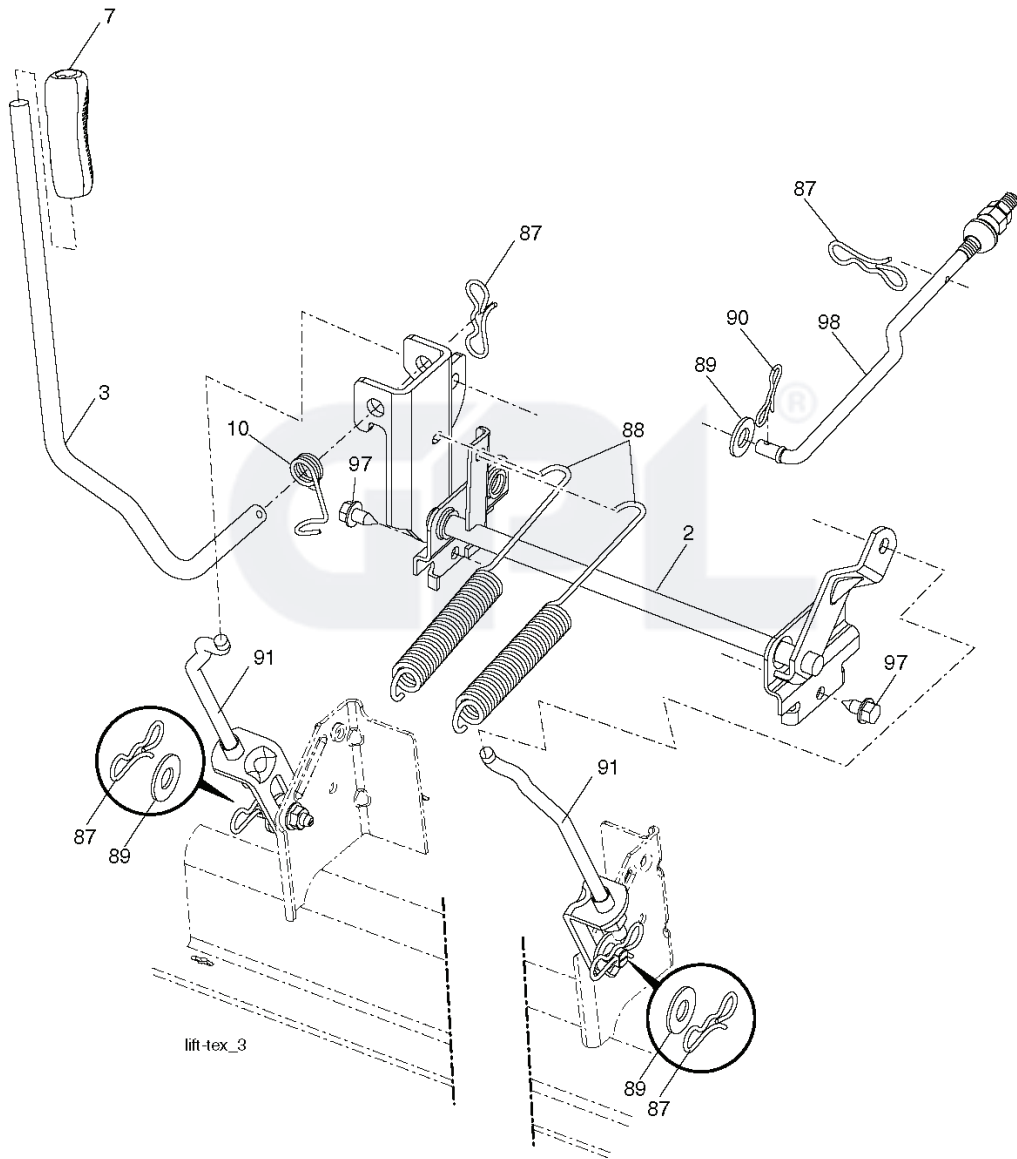

TRACTOR -- MODEL NUMBER YTH2348 (289560)

MOWER DECK

48_deck_tex_24_r2

REF.	PART NO.	DESCRIPTION	REMARK	QTY.	KIT
1	532403582	DECK SHELL		1	
6	532197248	MANDREL COVER(L.H.)	LH	1	
7	532199102	MANDREL COVER(R.H.)	RH	1	
8	532193003	SCREW		1	
11	532180054	BLADE		1	
11	532173921	BLADE		1	
12	532404851	ROD		1	
13	532187291	SHAFT		1	
14	532187281	BEARING HOUSING		1	
15	532110485	BEARING		1	
16	819131312	WASHER		1	
17	872110505	BOLT		1	
18	872140505	BOLT		1	
19	532194208	PIN		1	
20	532174378	BAFFLE		1	
21	873680500	NUT		1	
22	532174493	STRIPPER. MANDREL BLACK		1	
24	532105304	HUB CAP		1	
25	532178102	SPRING		1	
26	532110452	NUT		1	
27	532181707	SHIELD		1	
29	532131491	SHAFT		1	
30	532173984	SCREW		1	
31	532426210	SPACER		1	
32	532153532	PULLEY		1	
33	532400234	NUT		1	
39	532197380	PULLEY		1	
43	532196065	ARM		1	
46	532137729	SCREW		1	
47	532197242	BELT		1	
48	532197379	PULLEY		1	
49	873900600	NUT		1	
50	817490636	SCREW		1	
52	532193197	PULLEY		1	
54	872110612	BOLT		1	
97	532178515	WASHER		1	
98	532196105	SPRING		1	
113	872110508	BOLT		1	
114	532197451	TIGE DE TENSION		1	
116	532193406	BOLT		1	
117	532174873	WHEEL		1	
120	819132012	WASHER		1	
122	532187557	BUSHING		1	
185	873900700	NUT		1	
187	532195161	STUD		1	
188	873900500	NUT		1	
189	532195185	ARM		1	
190	532196539	BOLT		1	
194	872140716	BOLT		1	
208	817670608	SCREW		1	

TRACTOR - - MODEL NUMBER YTH2348 (289560)

MOWER LIFT

REF.	PART NO.	DESCRIPTION	REMARK	QTY.	KIT
2	532195223	SHAFT		1	
3	532195231	LEVER	RH	1	
7	532411555	GRIP		1	
10	532196314	SPRING		1	
87	532194209	SPRING		1	
88	532410710	SPRING		1	
89	819191912	WASHER		1	
90	532194208	PIN		1	
91	532195181	LINK		1	
97	817000612	SCREW		1	
98	532195264	LINK		1	