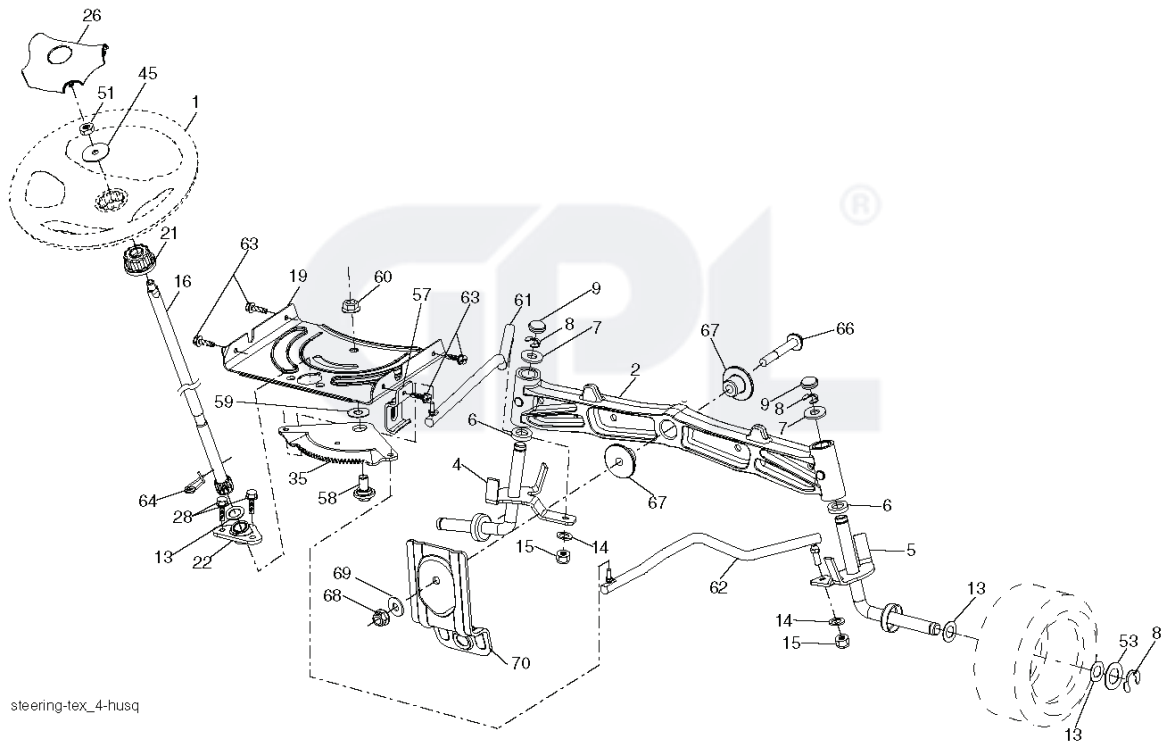

TRACTOR -- MODEL NUMBER YTH2348 (289560)

SEAT ASSEMBLY

REF.	PART NO.	DESCRIPTION	REMARK	QTY.	KIT
1	532424068	SEAT		1	
2	532180166	BRACKET		1	
3	532140675	STRAP		1	
6	873800600	NUT		1	
7	532124181	SPRING		1	
8	532171877	BOLT		1	
10	532196977	PLATE		1	
21	532171852	BOLT		1	
37	873800500	LOCK NUT		1	
40	532197661	HANDLE		1	
41	532198200	SPRING		1	
43	874760612	BOLT		1	
44	819133812	WASHER		1	

TRACTOR -- MODEL NUMBER YTH2348 (289560)
STEERING ASSEMBLY

steering-tex_4-husq

REF.	PART NO.	DESCRIPTION	REMARK	QTY.	KIT
1	532423469	STEERING WHEEL		1	
2	532195968	SHAFT		1	
4	532403089	SPINDLE SHAFT	LH	1	
5	532403090	SPINDLE SHAFT	RH	1	
6	532124931	WASHER		1	
7	532121748	WASHER		1	
8	812000029	RETAINER RING		1	
9	532121232	HUB CAP		1	
13	532121749	WASHER		1	
14	810040600	WASHER		1	
15	873540600	NUT		1	
16	532408219	SHAFT		1	
19	532194729	PLATE		1	
21	532186737	ADAPTER		1	
22	532194845	BUSHING		1	
26	532415987	KNOB		1	
28	817000612	SCREW		1	
35	532194732	PLATE		1	
45	819183812	WASHER		1	
51	873940800	NUT		1	
53	532188967	WASHER		1	
57	532197246	BRACKET		1	
58	532194747	BOLT		1	
59	532194748	WASHER		1	
60	873971000	NUT		1	
61	532194740	LINK		1	
62	532194741	LINK		1	
63	817000512	SCREW		1	
64	532199849	SPRING RETAINER		1	
66	871020748	BOLT		1	
67	532194737	BUSHING		1	
68	873900700	NUT		1	
69	532199162	WASHER		1	
70	532196197	BRACKET		1	