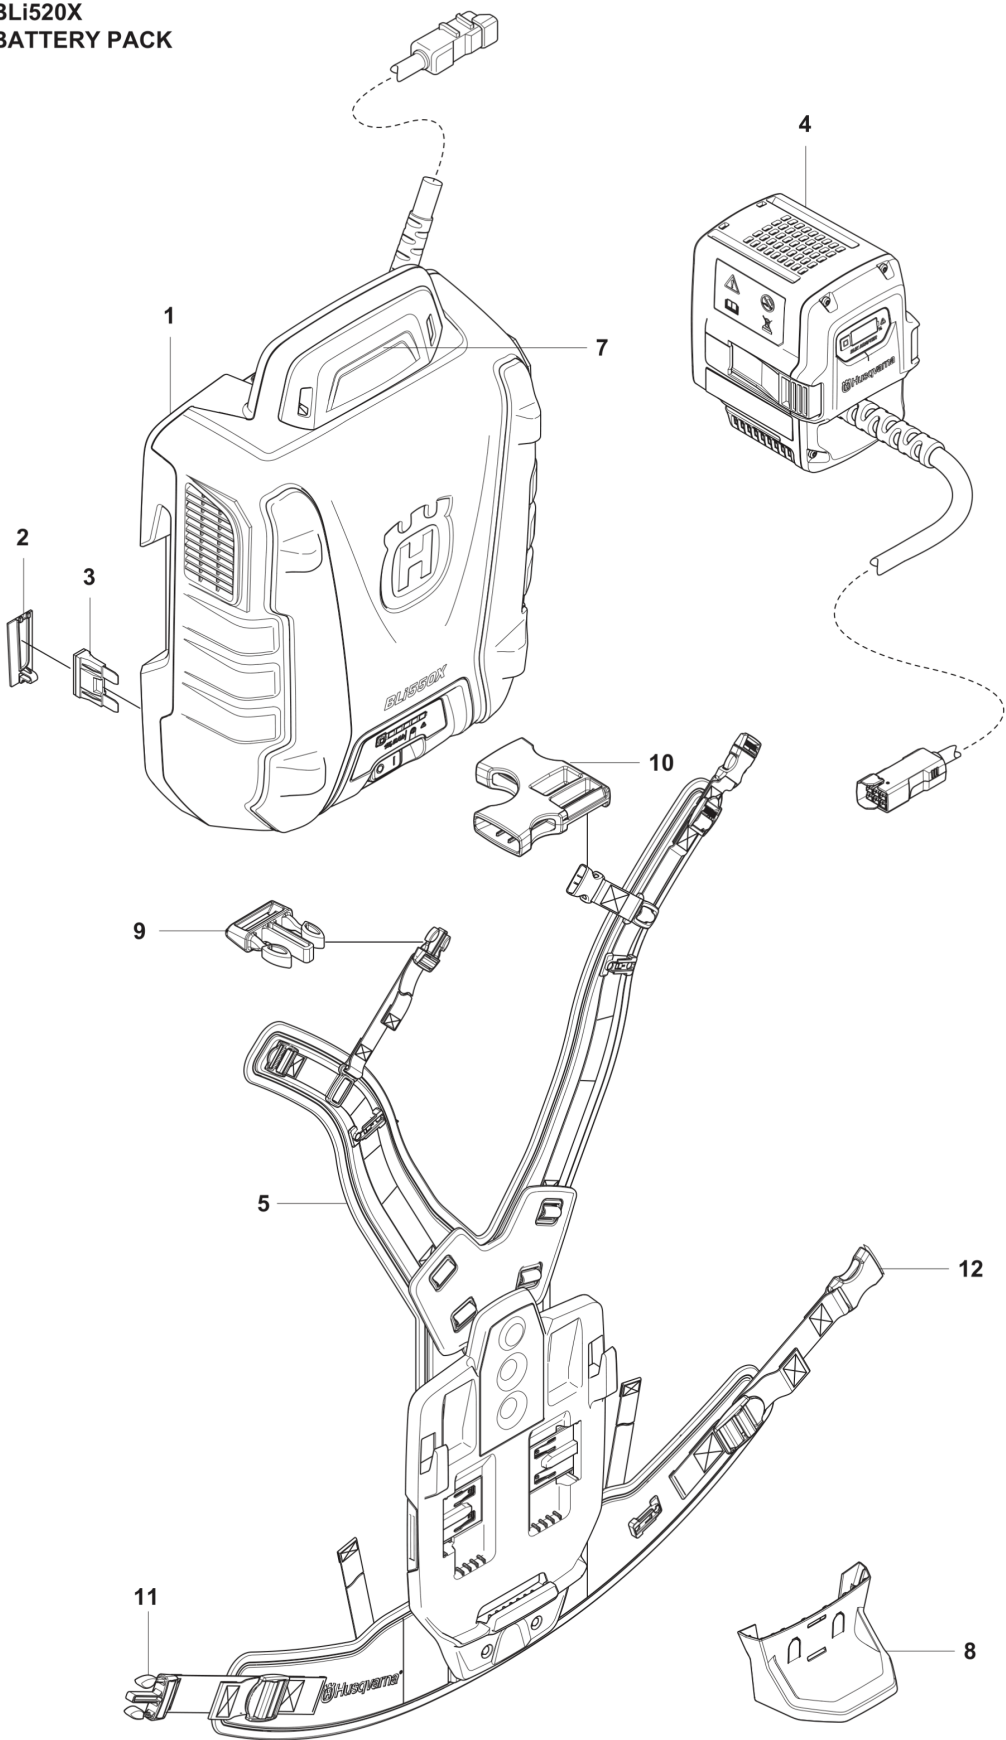

RESERVDELSKATALOG
: HUSQVARNA BLI520X

Reservdelslista

RESERVDELSLISTA

**BLi520X
BATTERY PACK**

REF.	ART. NR	ARTIKELBESKRIVNING	ANMÄRKNING	KIT
1	581069501	BATTERI	Bli 520 X	1
1	581069401	BATTERI	Bli 940 X	1
2	581033001	HATT		1
3	581033401	SÄKRING		1
4	581362601	BATTERY ADAPTER	ADAPTER ASSY	1
5	582909001	SELE KPL		1
7	581546601	HANDTAG		1
8	501826601	STÖD		1
9	537305601	SPÄNNE		1
10	597538401	SPÄNNE	, Bli 940 X, Bli 520 X	1
11	537305401	SPÄNNE		1
12	537305301	SPÄNNE		1