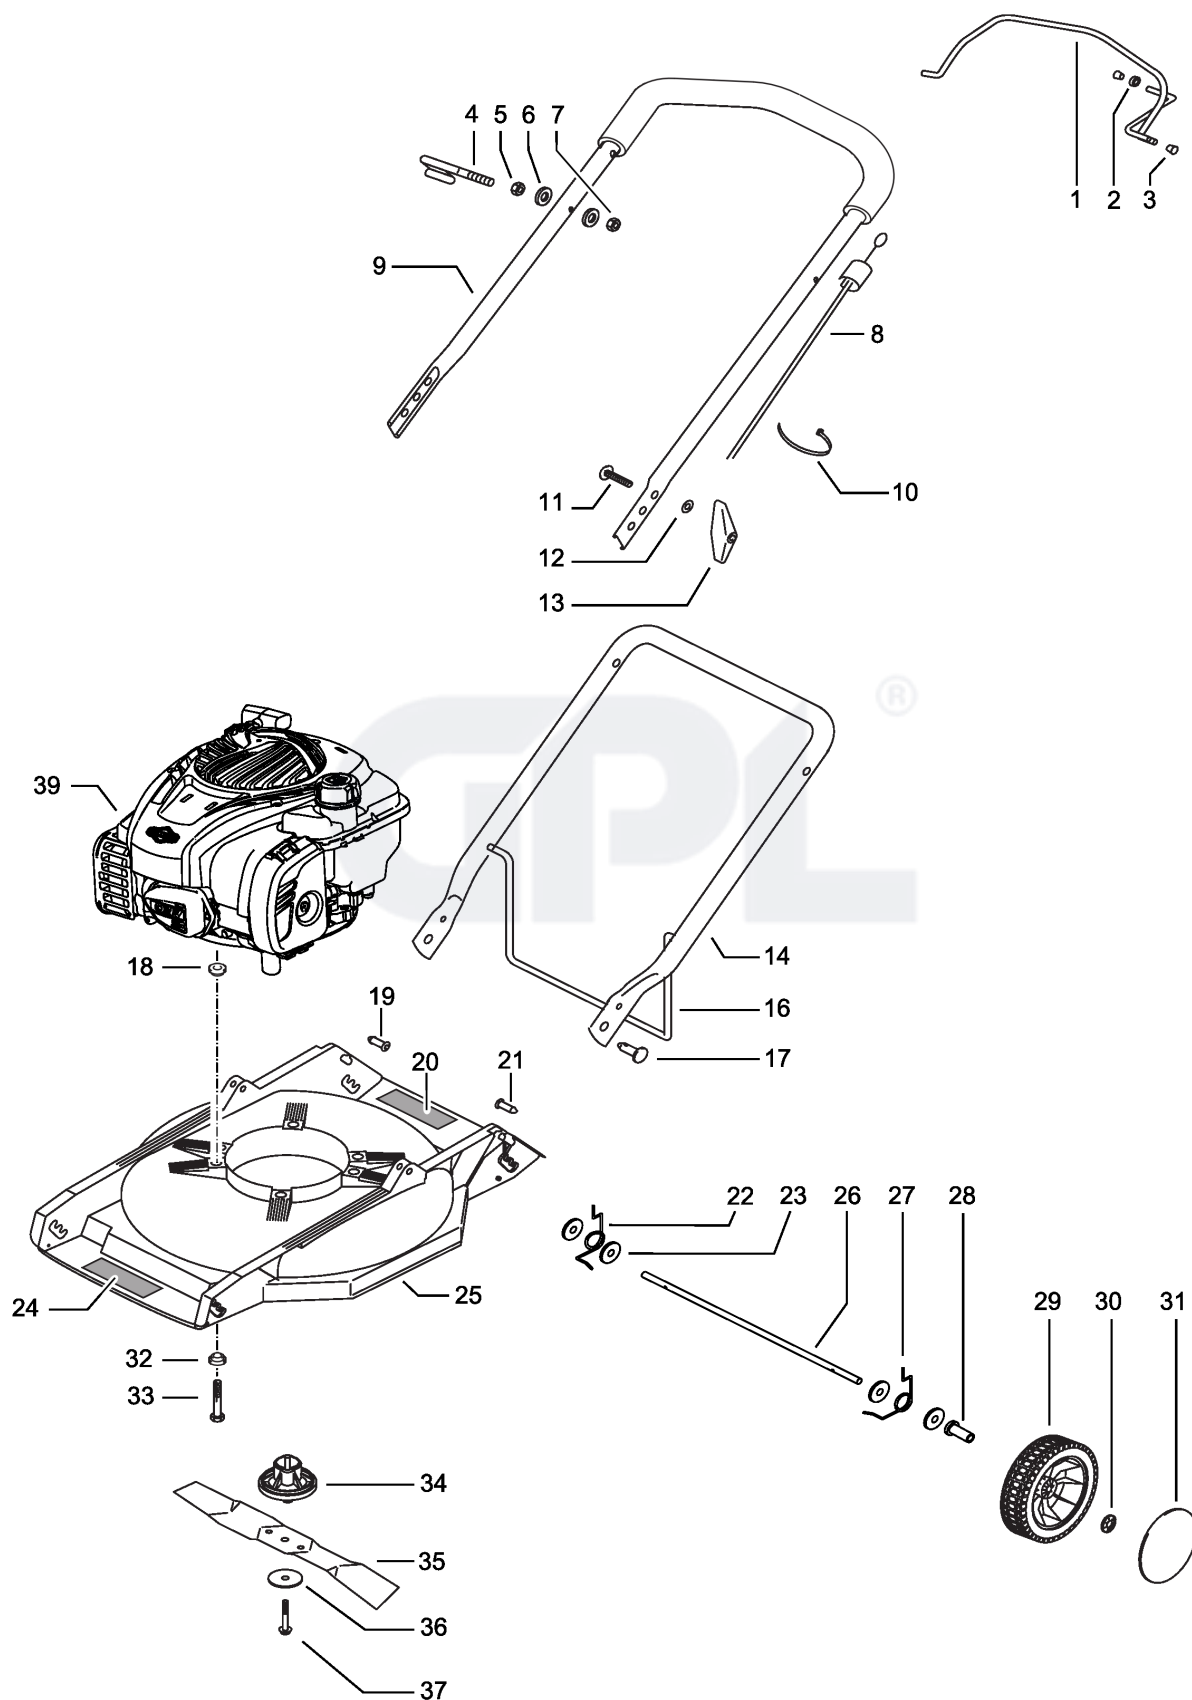

LB 146

Spare parts

Ersatzteile

Pièces détachées

Reserve onderdelen

Repuestos

Reservdelar

Item	PN	Description	Qty
1	511 90 75-64	bail arm	1
2	514 92 75-00	spacer	1
3	514 64 76-00	knob	2
4	531 20 51-69	cord guide	1
5	531 20 71-65	nut M6	1
6	514 02 66-00	washer	2
7	514 71 80-00	nut M6	1
8	513 10 68-00	cable brake	1
9	512 80 41-02	handle upper assy	1
10	531 20 55-81	tie wrap	2
11	514 99 45-01	coachbolt	2
12	514 02 66-03	washer	2
13	512 79 31-68	wing knob M8	2
14	516 44 34-11	handle lower	1
16	512 80 82-00	handle up stop	1
17	578 29 25-01	pivot pin	2
18	510 77 00-00	bush deck insulator	3
19	578 29 26-01	handle up stop rh	1
20	513 99 87-01	warning label	1
21	578 29 26-02	handle up stop lh	1
22	513 10 45-00	spring:wheel r/h	2
23	583 94 38-01	washer	8
24	513 11 80-00	label, Husqvarna logo	1
25	510 69 40-64	deck	1
26	513 10 28-00	axle shaft	2
27	513 10 45-01	spring:wheel l/h	2
28	513 90 60-00	wheel bush	4
29	512 82 83-00	wheel assy	4
30	514 90 31-00	starlock washer	4
31	512 79 93-74	hub cap	4
32	513 10 26-00	engine mount bush	3
33	514 91 67-00	bolt engine shanked	3
34	512 79 42-00	blade adaptor	1
35	583 97 40-10	blade	1
36	515 79 60-01	blade washer	1
37	584 81 23-01	blade bolt	1
39	———	engine, Briggs & Stratton, model number 09P6020049H1	1