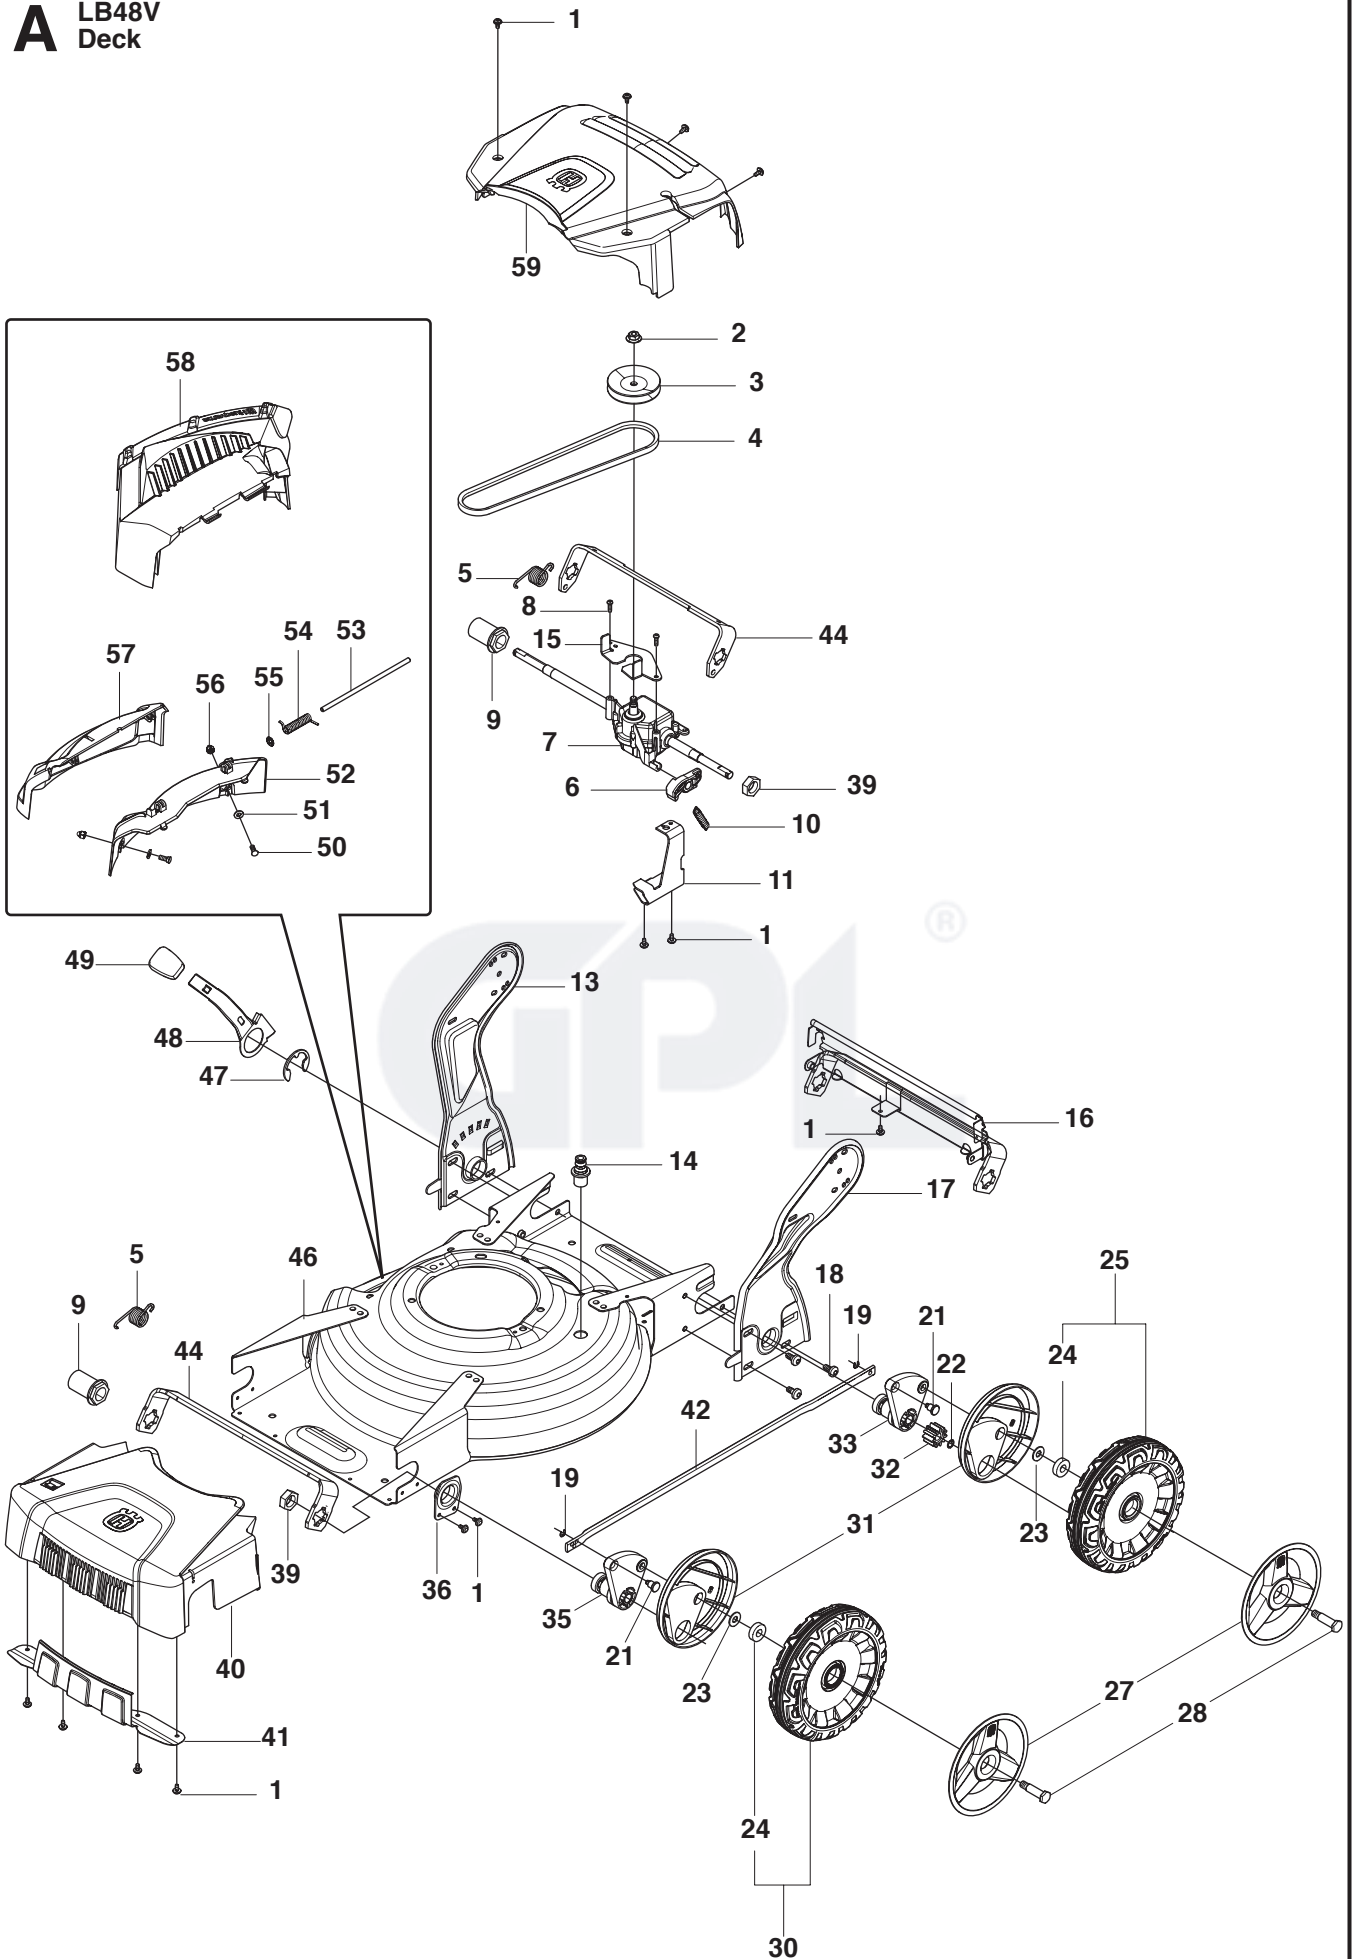

LB48V

Spare parts

Ersatzteile

Pièces détachées

Reserve onderdelen

Repuestos

Reservdelar

 **GPL**[®]

A LB48V
Deck

Page A LB48V DECK				
Position	Article	Quantity	Notes	Kit
1	502 43 52-01	17		
2	504 05 56-01	1		
3	504 05 33-01	1		
4	501 98 66-01	1		
5	522 02 46-01	2		
6	504 04 83-01	1		
7	504 04 80-01	1		
8	502 43 53-01	2		
9	522 02 40-01	2		
10	504 04 87-01	1		
11	504 04 86-01	1		
13	504 00 00-03	1		
14	531 20 58-48	1		
15	504 04 85-01	1		
16	504 64 15-01	1		
17	504 00 32-03	1		
18	504 64 16-02	6		
19	735 31 09-21	2		
21	504 62 50-01	2		
22	504 70 28-01	2		
23	505 22 14-01	4		
24	738 21 01-04	8		25, 30
25	544 91 69-02	2		
27	544 44 39-01	4		
28	544 45 34-01	4		
30	502 49 68-01	2		
31	504 62 41-01	4		
32	544 34 23-01	2		
33	504 70 98-01	2		
35	504 70 98-02	2		
36	504 62 49-01	2		
39	505 52 10-01	2		
40	502 62 44-01	1		
41	502 62 54-01	1		
42	504 61 55-01	1		
44	504 61 46-01	2		
46	501 37 55-01	1		
47	735 31 36-21	1		
48	504 83 82-01	1		
49	504 83 83-01	1		
50	505 15 61-01	2		
51	505 19 84-01	2		
52	504 58 46-01	1		
53	504 58 50-01	1		
54	504 58 53-01	1		
55	735 58 41-01	1		
56	502 30 50-01	2		
57	504 58 45-01	1		
58	510 04 76-01	1		
59	501 35 50-01	1		

B LB48V
Handle

Page B LB48V HANDLE				
Position	Article	Quantity	Notes	Kit
1	544 93 29-05	1		
2	502 28 93-01	1		
3	581 21 66-01	1		1
4	502 30 50-01	1		
5	578 39 93-01	1		
6	505 55 77-02	1		
7	522 93 74-01	1		
8	504 13 83-01	2		
9	505 53 11-01	2		
10	580 77 62-01	2		
11	502 43 52-03	4		
12	522 91 94-01	2		
13	504 63 81-01	2		
14	505 52 46-01	2		
15	574 39 14-01	5		
16	544 92 81-01	1		
17	532 18 70-97	1		

C LB48V
Engine

Page C LB48V ENGINE				
Position	Article	Quantity	Notes	Kit
1	521 88 88-03	1		
2		1	124T02-0204-B1, Briggs & Stratton	
3	531 21 28-51	3		
4	531 20 49-07	1		
5	531 20 78-48	1		
6	504 62 42-01	2		
7	501 96 81-01	1		
8	505 52 46-01	2		
9	502 88 13-02	1		
10	531 20 72-43	1		
11	531 20 72-37	1		
12	531 20 66-49	1		