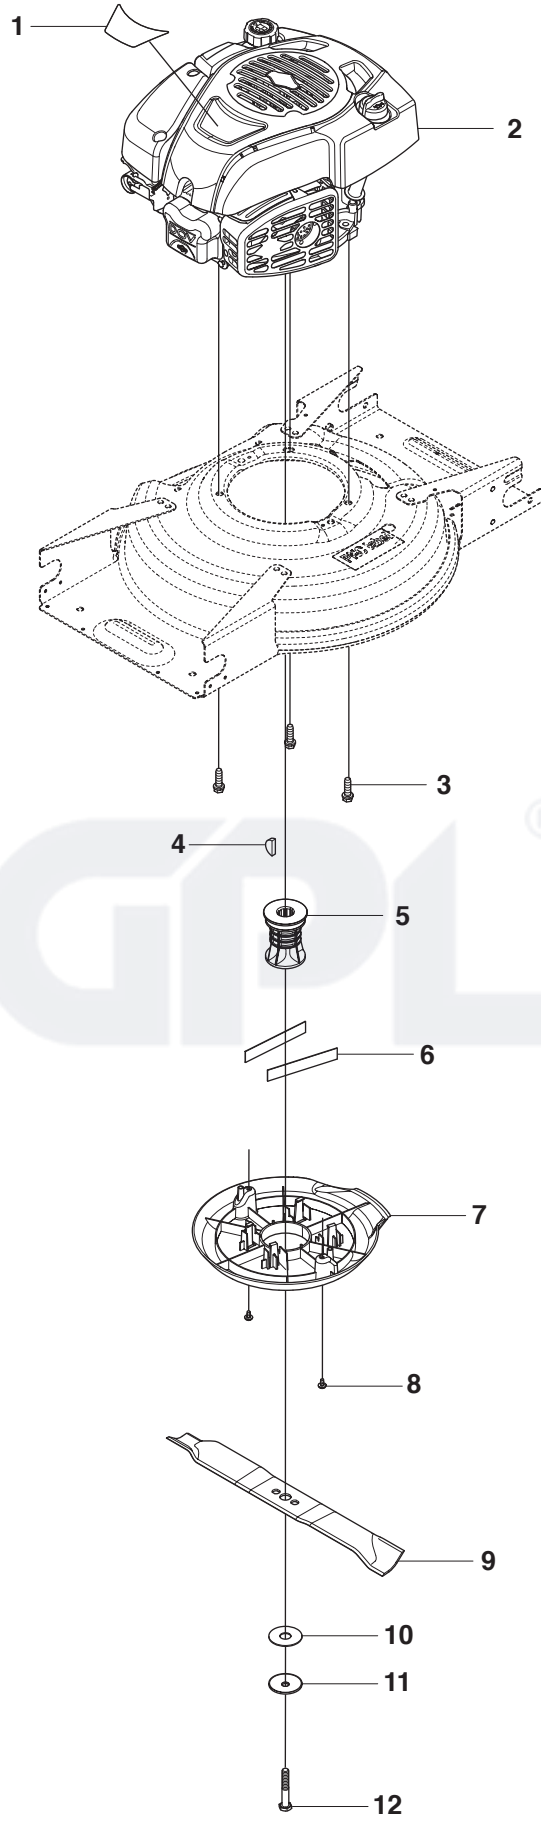

LB48V

Spare parts

Ersatzteile

Pièces détachées

Reserve onderdelen

Repuestos

Reservdelar

 **GPL**[®]

A LB48V
Deck

Page A LB48V DECK				
Position	Article	Quantity	Notes	Kit
1	502 43 52-01	17		
2	504 05 56-01	1		
3	504 05 33-01	1		
4	501 98 66-01	1		
5	522 02 46-01	2		
6	504 04 83-01	1		
7	504 04 80-01	1		
8	502 43 53-01	2		
9	522 02 40-01	2		
10	504 04 87-01	1		
11	504 04 86-01	1		
13	504 00 00-03	1		
14	531 20 58-48	1		
15	504 04 85-01	1		
16	504 64 15-01	1		
17	504 00 32-03	1		
18	504 64 16-02	6		
19	735 31 09-21	2		
21	504 62 50-01	2		
22	504 70 28-01	2		
23	505 22 14-01	4		
24	738 21 01-04	8		25, 30
25	544 91 69-02	2		
27	544 44 39-01	4		
28	544 45 34-01	4		
30	502 49 68-01	2		
31	504 62 41-01	4		
32	544 34 23-01	2		
33	504 70 98-01	2		
35	504 70 98-02	2		
36	504 62 49-01	2		
39	505 52 10-01	2		
40	502 62 44-01	1		
41	502 62 54-01	1		
42	504 61 55-01	1		
44	504 61 46-01	2		
46	501 37 55-01	1		
47	735 31 36-21	1		
48	504 83 82-01	1		
49	504 83 83-01	1		
50	505 15 61-01	2		
51	505 19 84-01	2		
52	504 58 46-01	1		
53	504 58 50-01	1		
54	504 58 53-01	1		
55	735 58 41-01	1		
56	502 30 50-01	2		
57	504 58 45-01	1		
58	510 04 76-01	1		
59	501 35 50-01	1		

B LB48V
Handle

Page B LB48V HANDLE				
Position	Article	Quantity	Notes	Kit
1	544 93 29-05	1		
2	502 28 93-01	1		
3	581 21 66-01	1		1
4	502 30 50-01	1		
5	578 39 93-01	1		
6	505 55 77-02	1		
7	522 93 74-01	1		
8	504 13 83-01	2		
9	505 53 11-01	2		
10	580 77 62-01	2		
11	502 43 52-03	4		
12	522 91 94-01	2		
13	504 63 81-01	2		
14	505 52 46-01	2		
15	574 39 14-01	5		
16	544 92 81-01	1		
17	532 18 70-97	1		

C LB48V
Engine

Page C LB48V ENGINE				
Position	Article	Quantity	Notes	Kit
1	521 88 88-03	1		
2		1	124T02-0204-B1, Briggs & Stratton	
3	531 21 28-51	3		
4	531 20 49-07	1		
5	531 20 78-48	1		
6	504 62 42-01	2		
7	501 96 81-01	1		
8	505 52 46-01	2		
9	502 88 13-02	1		
10	531 20 72-43	1		
11	531 20 72-37	1		
12	531 20 66-49	1		