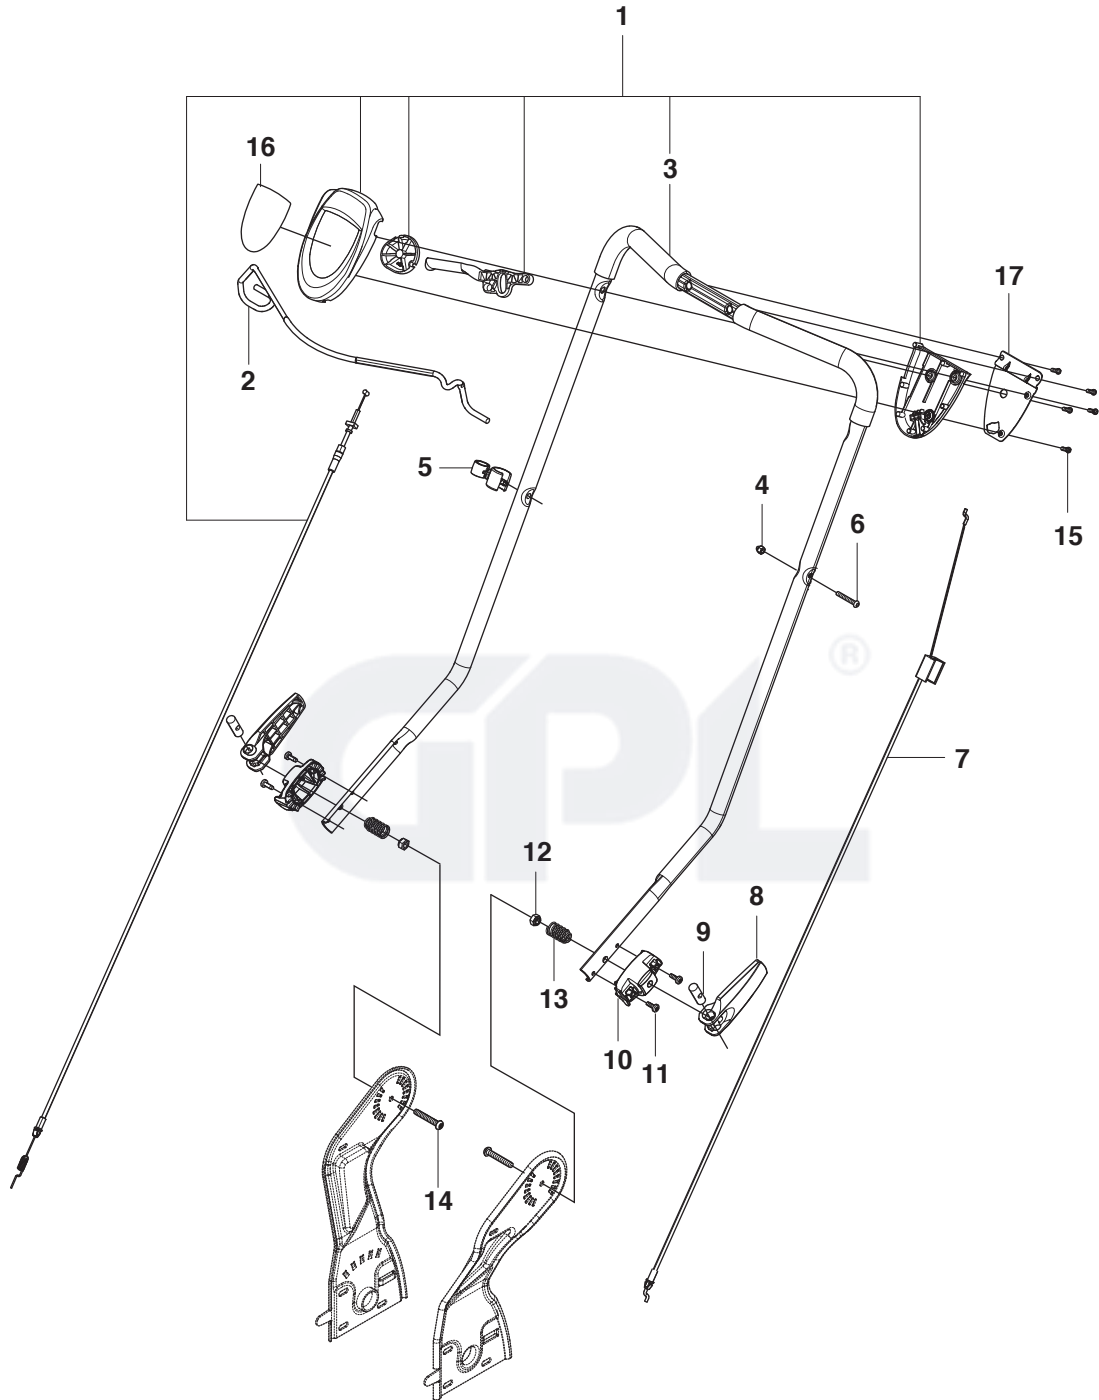

LB48V

Spare parts

Ersatzteile

Pièces détachées

Reserve onderdelen

Repuestos

Reservdelar

 **GPL**[®]

A LB48V
Deck

Page A LB48V DECK				
Position	Article	Quantity	Notes	Kit
1	502 43 52-01	17		
2	504 05 56-01	1		
3	504 05 33-01	1		
4	501 98 66-01	1		
5	522 02 46-01	2		
6	504 04 83-01	1		
7	504 04 80-01	1		
8	502 43 53-01	2		
9	522 02 40-01	2		
10	504 04 87-01	1		
11	504 04 86-01	1		
13	504 00 00-03	1		
14	531 20 58-48	1		
15	504 04 85-01	1		
16	504 64 15-01	1		
17	504 00 32-03	1		
18	504 64 16-02	6		
19	735 31 09-21	2		
21	504 62 50-01	2		
22	504 70 28-01	2		
23	505 22 14-01	4		
24	738 21 01-04	8		25, 30
25	544 91 69-02	2		
27	544 44 39-01	4		
28	544 45 34-01	4		
30	502 49 68-01	2		
31	504 62 41-01	4		
32	544 34 23-01	2		
33	504 70 98-01	2		
35	504 70 98-02	2		
36	504 62 49-01	2		
39	505 52 10-01	2		
40	502 62 44-01	1		
41	502 62 54-01	1		
42	504 61 55-01	1		
44	504 61 46-01	2		
46	501 37 55-01	1		
47	735 31 36-21	1		
48	504 83 82-01	1		
49	504 83 83-01	1		
50	505 15 61-01	2		
51	505 19 84-01	2		
52	504 58 46-01	1		
53	504 58 50-01	1		
54	504 58 53-01	1		
55	735 58 41-01	1		
56	502 30 50-01	2		
57	504 58 45-01	1		
58	510 04 76-01	1		
59	501 35 50-01	1		

B LB48V
Handle

Page B LB48V HANDLE				
Position	Article	Quantity	Notes	Kit
1	544 93 29-05	1		
2	502 28 93-01	1		
3	581 21 66-01	1		1
4	502 30 50-01	1		
5	578 39 93-01	1		
6	505 55 77-02	1		
7	522 93 74-01	1		
8	504 13 83-01	2		
9	505 53 11-01	2		
10	580 77 62-01	2		
11	502 43 52-03	4		
12	522 91 94-01	2		
13	504 63 81-01	2		
14	505 52 46-01	2		
15	574 39 14-01	5		
16	544 92 81-01	1		
17	532 18 70-97	1		

C LB48V
Engine

Page C LB48V ENGINE				
Position	Article	Quantity	Notes	Kit
1	521 88 88-03	1		
2		1	124T02-0204-B1, Briggs & Stratton	
3	531 21 28-51	3		
4	531 20 49-07	1		
5	531 20 78-48	1		
6	504 62 42-01	2		
7	501 96 81-01	1		
8	505 52 46-01	2		
9	502 88 13-02	1		
10	531 20 72-43	1		
11	531 20 72-37	1		
12	531 20 66-49	1		