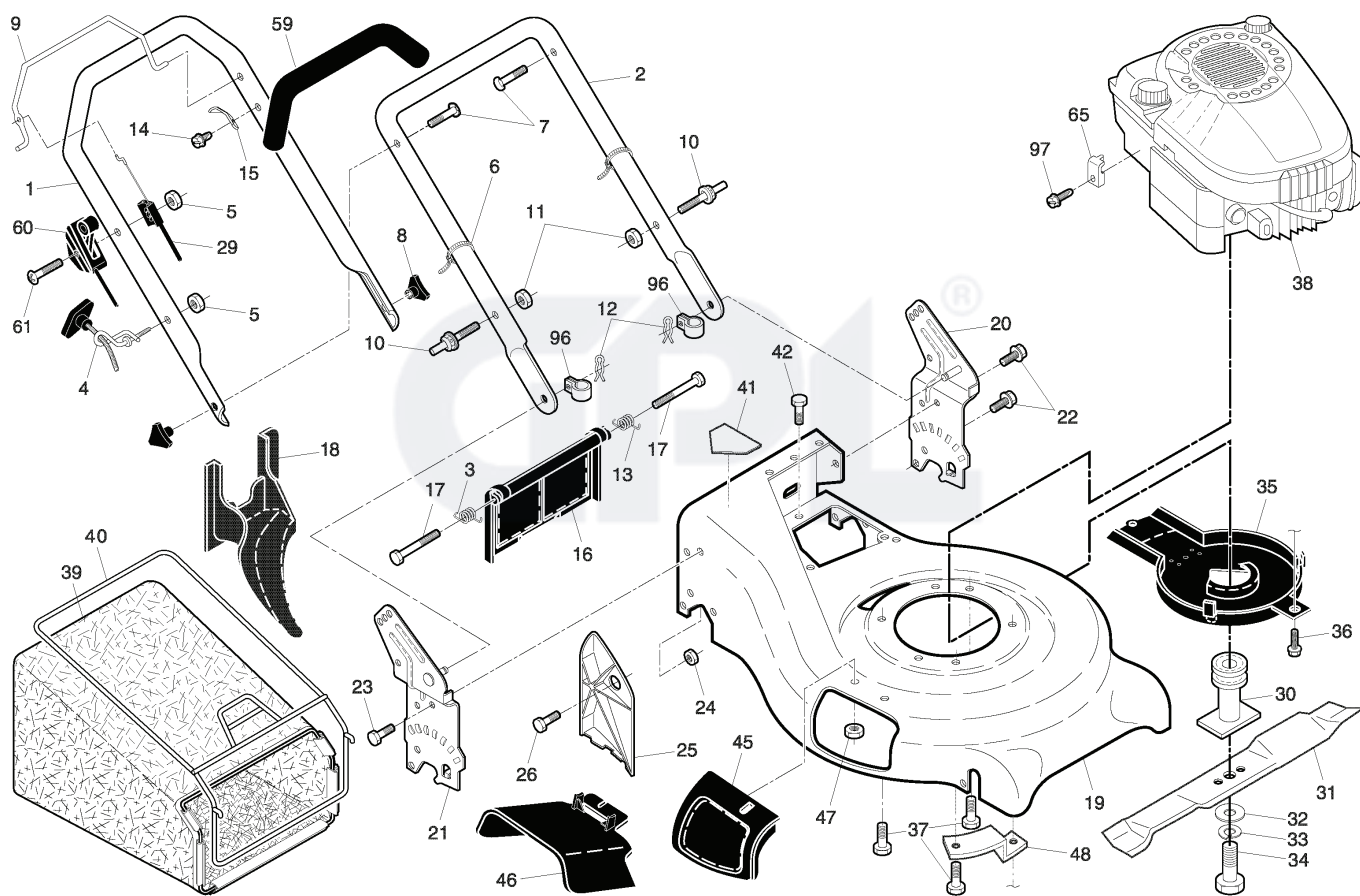

R52 S, 96141006002, 961410060, 2007-05

GPL[®]

SPARE PARTS LIST

ROTARY LAWN MOWER - - MODEL NUMBER R52S (96141006002) PRODUCT NUMBER 961 41 00-60

REF.	PART NO.	DESCRIPTION	REMARK	QTY.	KIT
1	532169369	HANDLE		1	
2	532197202	HANDLE		1	
3	532405416	SPRING		1	
4	532194788	GUIDE		1	
5	532132004	NUT		1	
6	532066426	HOOP		1	
7	532191574	SCREW		1	
8	532087692	KNOB		1	
9	532411083	CONTROL LEVER		1	
10	532188821	BOLT		1	
11	873930500	NUT		1	
12	532051793	PIN		1	
13	532405415	SPRING		1	
14	532750634	SCREW		1	
15	532125162	PLATE		1	
16	532408888	DEFLECTOR		1	
17	532184193	BOLT		1	
18	532198170	PLUG		1	
19	532400800	CHASSIS		1	
20	532194029	BRACKET		1	
21	532194031	BRACKET		1	
22	532150078	SCREW		1	
23	532163183	BOLT		1	
24	873800500	LOCK NUT		1	
25	532161333	PLATE		1	
26	532163409	SCREW		1	
29	532133107	WIRE		1	
30	532189179	ADAPTER		1	
31	532199377	MOWER BLADE		1	
32	532851074	WASHER		1	
33	532850263	WASHER		1	
34	532851084	SCREW		1	
35	532188786	DEBRIS SHEILD		1	
36	532192325	SCREW		1	
37	532150406	BOLT		1	
39	532410468	GBAG.94710060.STGRY.GE*SUBS/2*		1	
40	532407453	FRAME		1	
41	532182166	DECAL		1	
42	532054583	SCREW		1	
45	532190510	DOOR		1	
46	532190512	DEFLECTOR		1	
47	532088349	NUT		1	
48	532190939	BRACKET		1	
59	532164265	HANDLE		1	
60	532182154	THROTTLE CONTROL		1	
61	532183365	SCREW		1	
65	532111190	CLAMP		1	
96	532197991	CLIP		1	
97	532083816	SCREW		1	
-	532182134	DECALC."WARNING"		1	