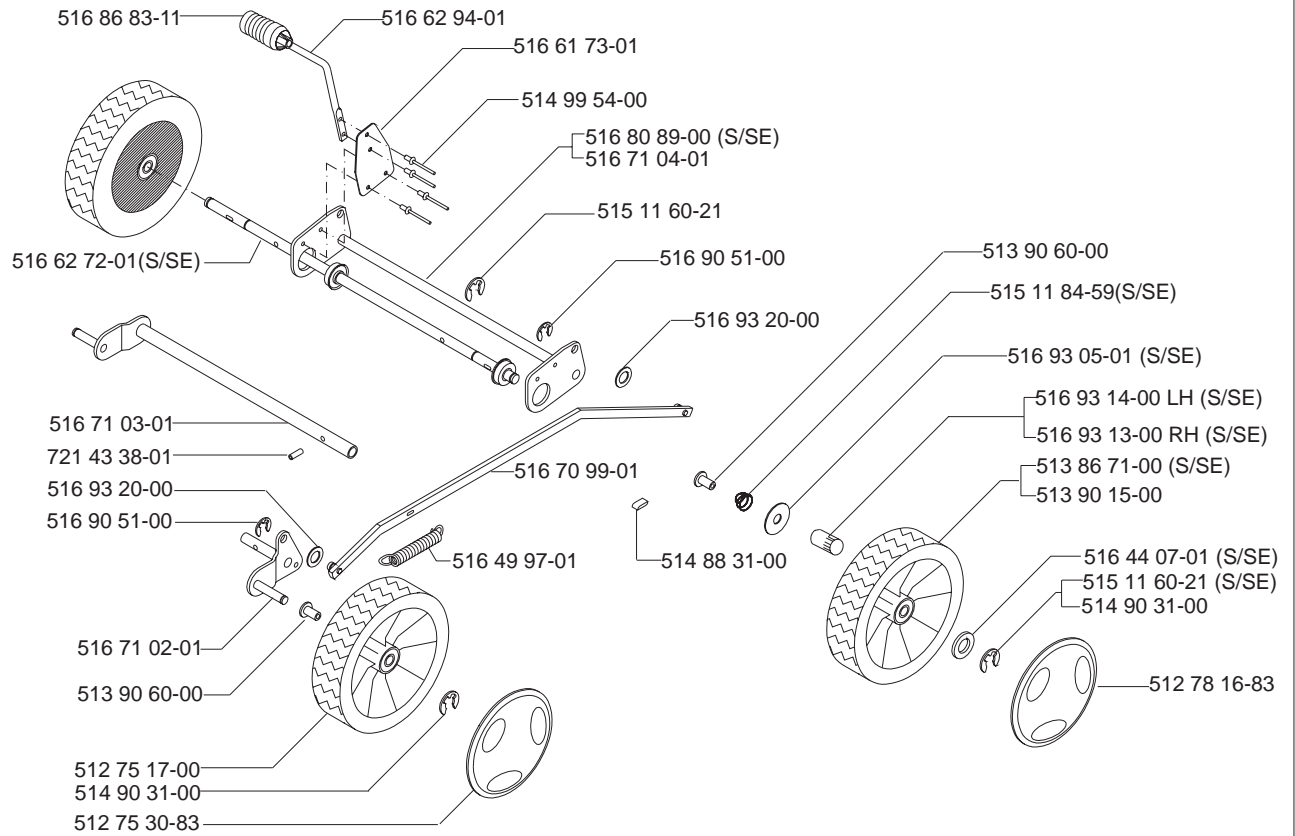

# Royal 47S/SE

**1.1998**

**Spare parts**

**Ersatzteile**

**Pièces détachées**

**Reserve onderdelen**

**Repuestos**

**Reservdelar**

**A****B**

**C****D****E**

**F****G****Royal 47S/SE**