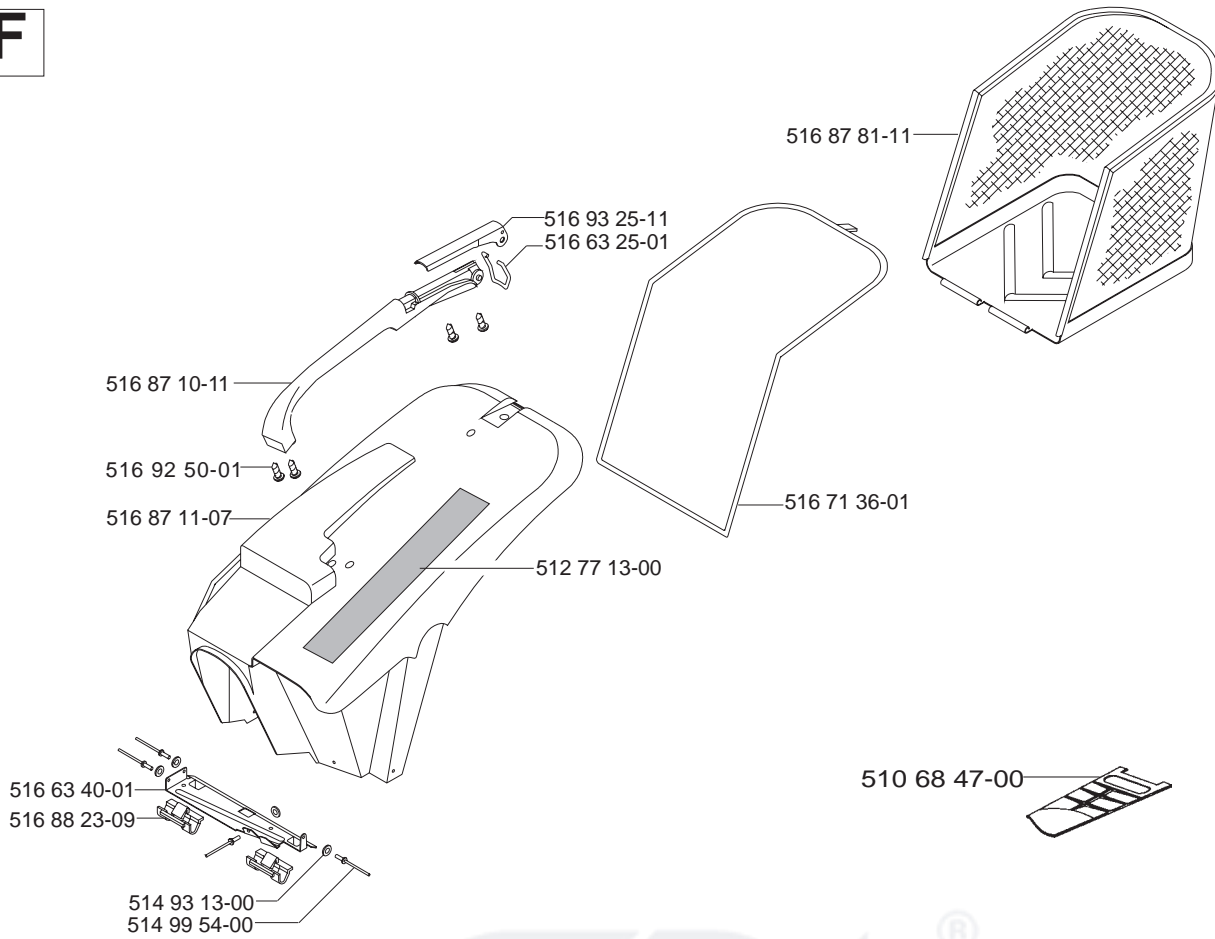

# Royal 47S/SE

**1.1998**

**Spare parts**

**Ersatzteile**

**Pièces détachées**

**Reserve onderdelen**

**Repuestos**

**Reservdelar**

**A****B**

**C****D****E**

**F****G****Royal 47S/SE**