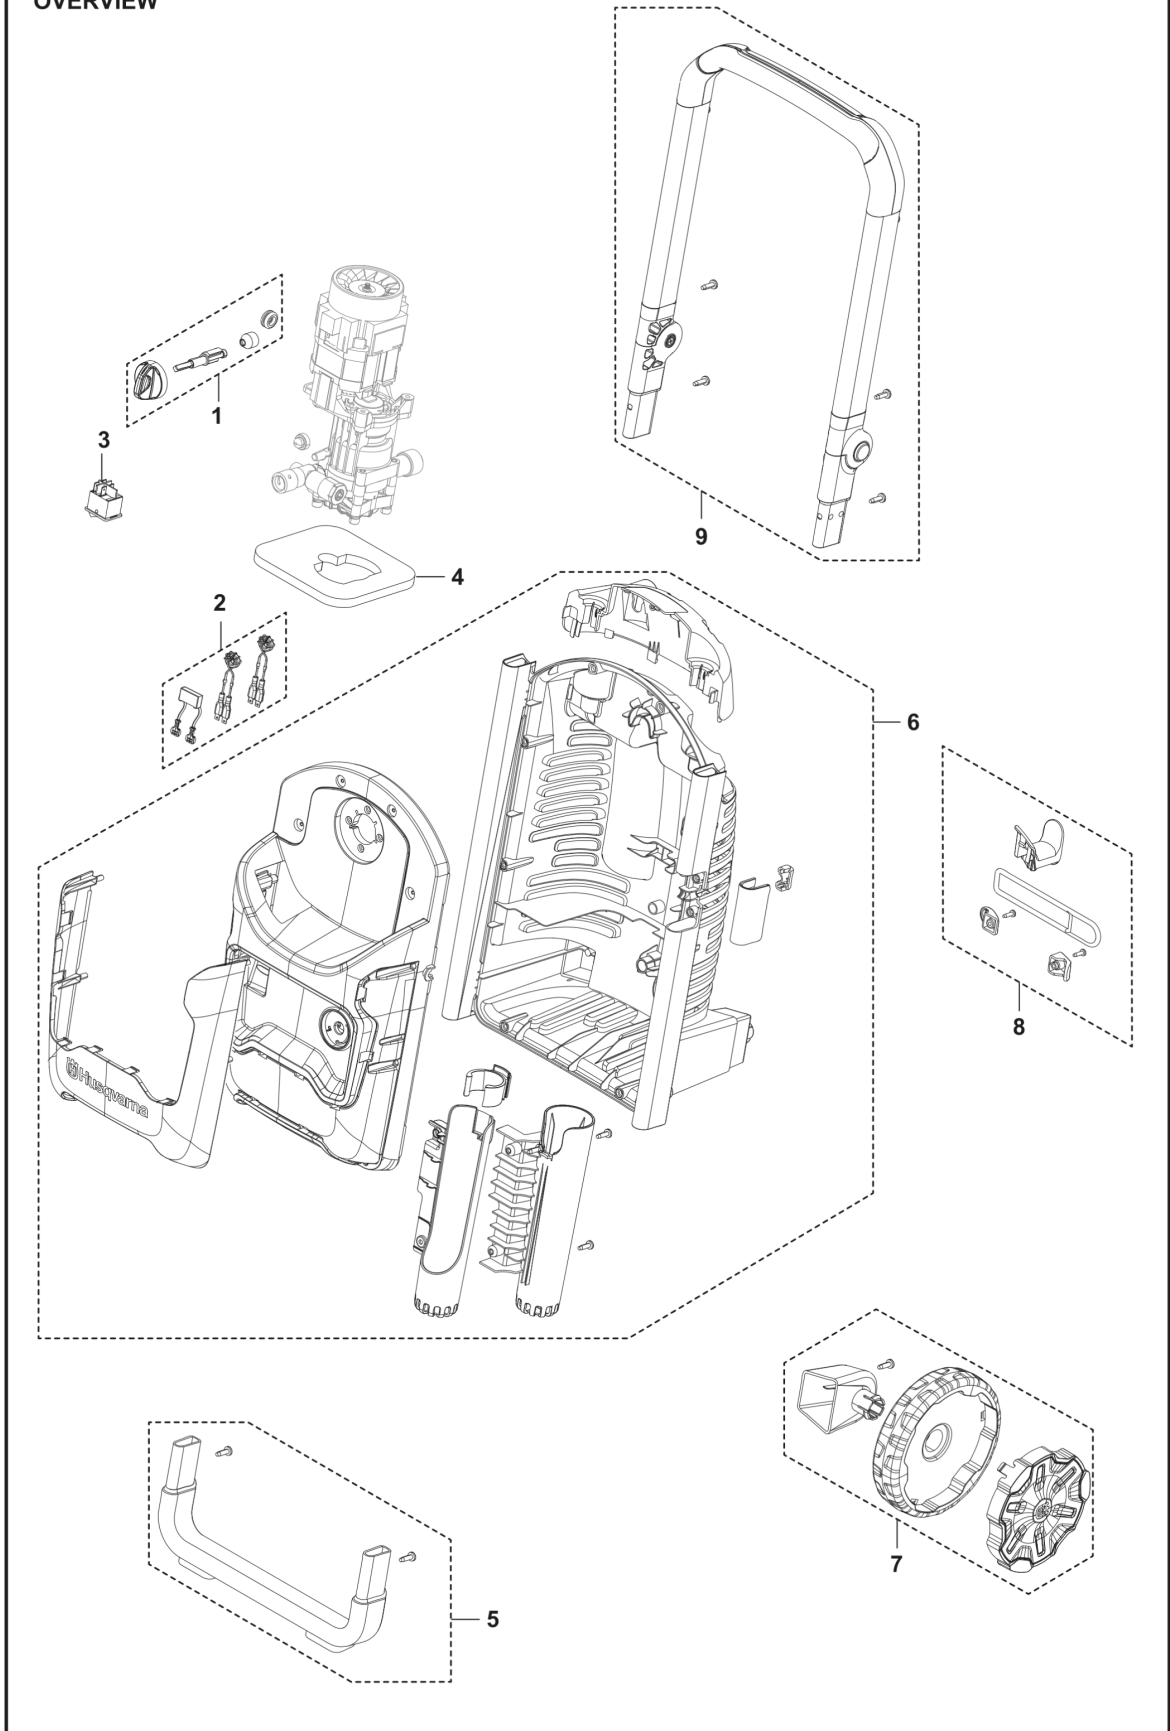

RESERVDELSKATALOG
: HUSQVARNA PW 240

Reservdelista

RESERVDELSLISTA

PW 240
OVERVIEW

REF.	ART. NR	ARTIKELBESKRIVNING	ANMÄRKNING	KIT
1	546089801	BRYTARE	SWITCH KNOB	1
2	546090101	SPIRAL	1 CAPACITOR AND 2 EMC COILS	1
3	546090001	BRYTARE	MAIN SWITCH	1
4	546091701	PACKNING	FOAM - MOTOR COVER	1
5	546091801	STÖD	FOOT SUPPORT	1
6	546091901	TÄCKLOCKSSATS	CABINET PARTS	1
7	546092001	HJUL KIT	WHEEL WITH AXLE	1
8	546092101	KROK	CABLE HOOKS	1
9	546092201	HANDTAG	FOLDABLE HANDLE	1

**PW 240
MOTOR PUMP**

REF.	ART. NR	ARTIKELBESKRIVNING	ANMÄRKNING	KIT
1	546093101	SKIVA	WOBBLE DISC KIT - 9.0 DEGREES	1
2	592617715	INLOPP	WATER INLET	1
3	546093201	PUMP KIT	PUMP PISTON KIT	1
4	537486101	SEAL KIT	SEALING KIT	1
5	592617710	VENTILSATS	VALVE KIT	1
6	546093301	MIKROBRYTARE	MICRO SWITCH	1
7	546093401	BRYTARE	START STOP SYSTEM	1
8	546093501	SLANG	INTERNAL HOSE	1
9	546093601	PACKNING	GASKET	1
10	546093701	PUMP KIT	PUMP KIT	1
11	546091601	FILTER	WATER FILTER	1

PW 240
HOSE REEL

REF.	ART. NR	ARTIKELBESKRIVNING	ANMÄRKNING	KIT
1	546092501	GREPP	HANDLE GRIP	1
2	546092601	KÅPA	HOSE REEL COVERS AND AXLE	1
3	546092701	SLANGRULLE	HOSE REEL SUPPORT	1
4	546092901	ADAPTER	ADAPTER SYSTEM	1
5	546093001	PACKNING	GASKETS FOR ADAPTER SYSTEM	1