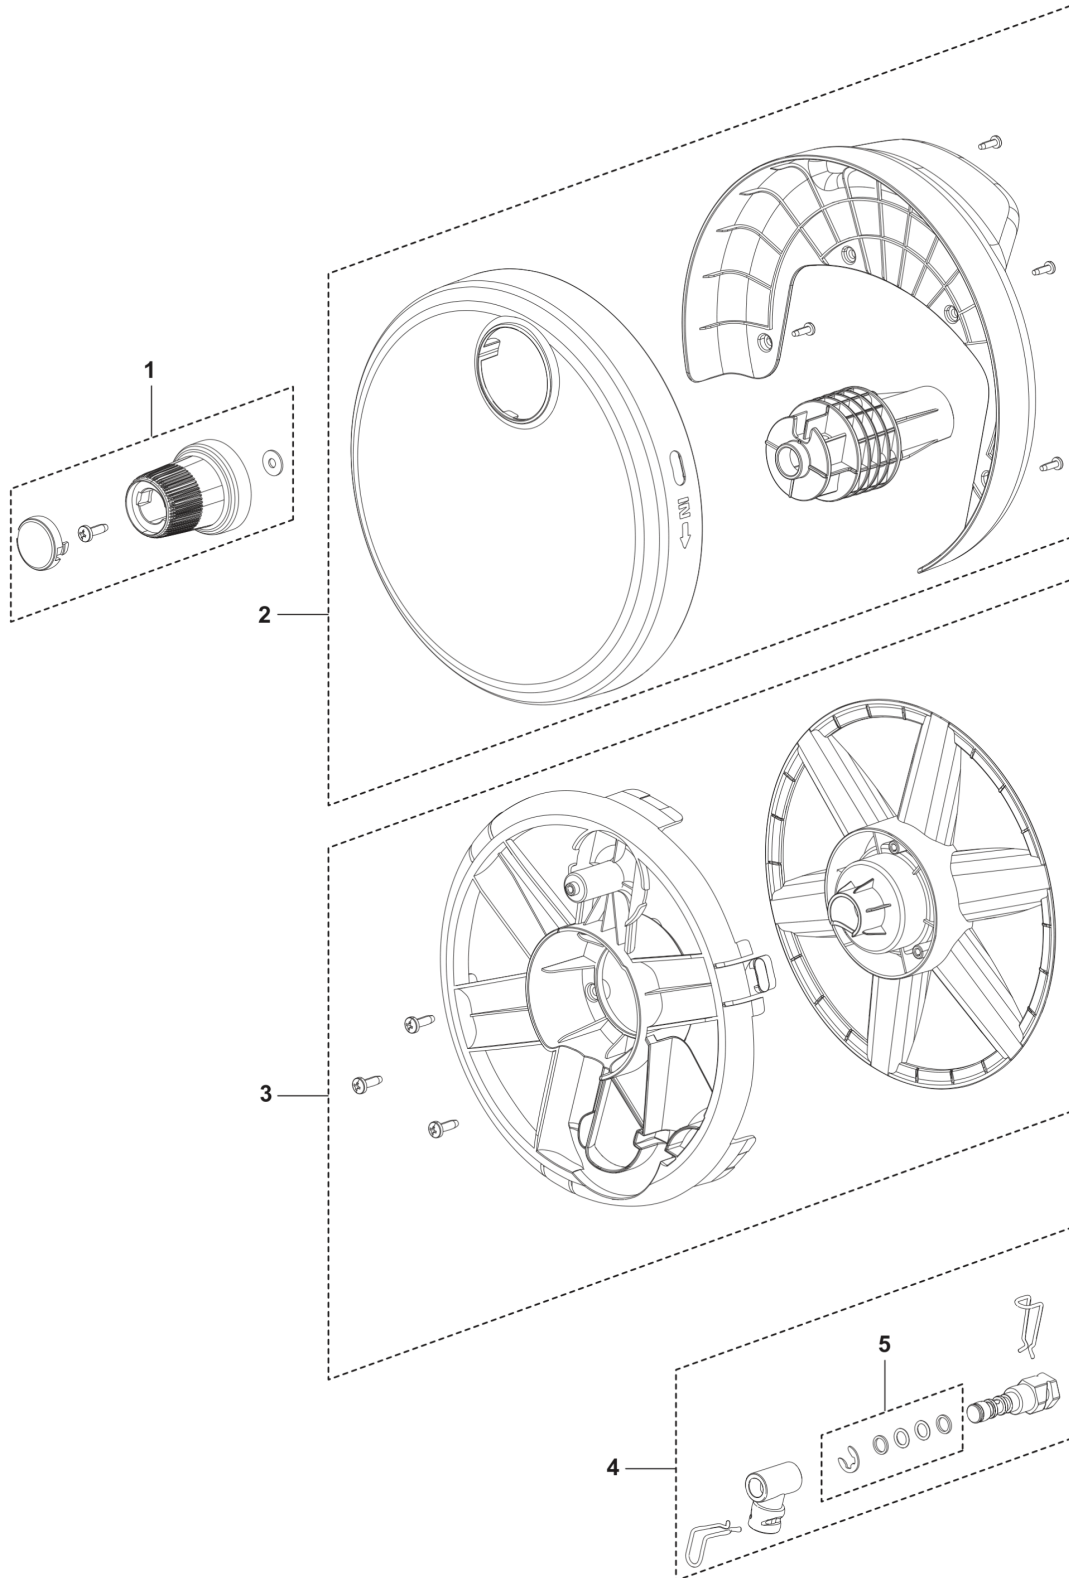

RESERVDELSKATALOG
: HUSQVARNA PW 240

Reservdelista

RESERVDELSLISTA

PW 240
OVERVIEW

REF.	ART. NR	ARTIKELBESKRIVNING	ANMÄRKNING	KIT
1	546089801	BRYTARE	SWITCH KNOB	1
2	546090101	SPIRAL	1 CAPACITOR AND 2 EMC COILS	1
3	546090001	BRYTARE	MAIN SWITCH	1
4	546091701	PACKNING	FOAM - MOTOR COVER	1
5	546091801	STÖD	FOOT SUPPORT	1
6	546091901	TÄCKLOCKSSATS	CABINET PARTS	1
7	546092001	HJUL KIT	WHEEL WITH AXLE	1
8	546092101	KROK	CABLE HOOKS	1
9	546092201	HANDTAG	FOLDABLE HANDLE	1

**PW 240
MOTOR PUMP**

REF.	ART. NR	ARTIKELBESKRIVNING	ANMÄRKNING	KIT
1	546093101	SKIVA	WOBBLE DISC KIT - 9.0 DEGREES	1
2	592617715	INLOPP	WATER INLET	1
3	546093201	PUMP KIT	PUMP PISTON KIT	1
4	537486101	SEAL KIT	SEALING KIT	1
5	592617710	VENTILSATS	VALVE KIT	1
6	546093301	MIKROBRYTARE	MICRO SWITCH	1
7	546093401	BRYTARE	START STOP SYSTEM	1
8	546093501	SLANG	INTERNAL HOSE	1
9	546093601	PACKNING	GASKET	1
10	546093701	PUMP KIT	PUMP KIT	1
11	546091601	FILTER	WATER FILTER	1

PW 240
HOSE REEL

REF.	ART. NR	ARTIKELBESKRIVNING	ANMÄRKNING	KIT
1	546092501	GREPP	HANDLE GRIP	1
2	546092601	KÅPA	HOSE REEL COVERS AND AXLE	1
3	546092701	SLANGRULLE	HOSE REEL SUPPORT	1
4	546092901	ADAPTER	ADAPTER SYSTEM	1
5	546093001	PACKNING	GASKETS FOR ADAPTER SYSTEM	1