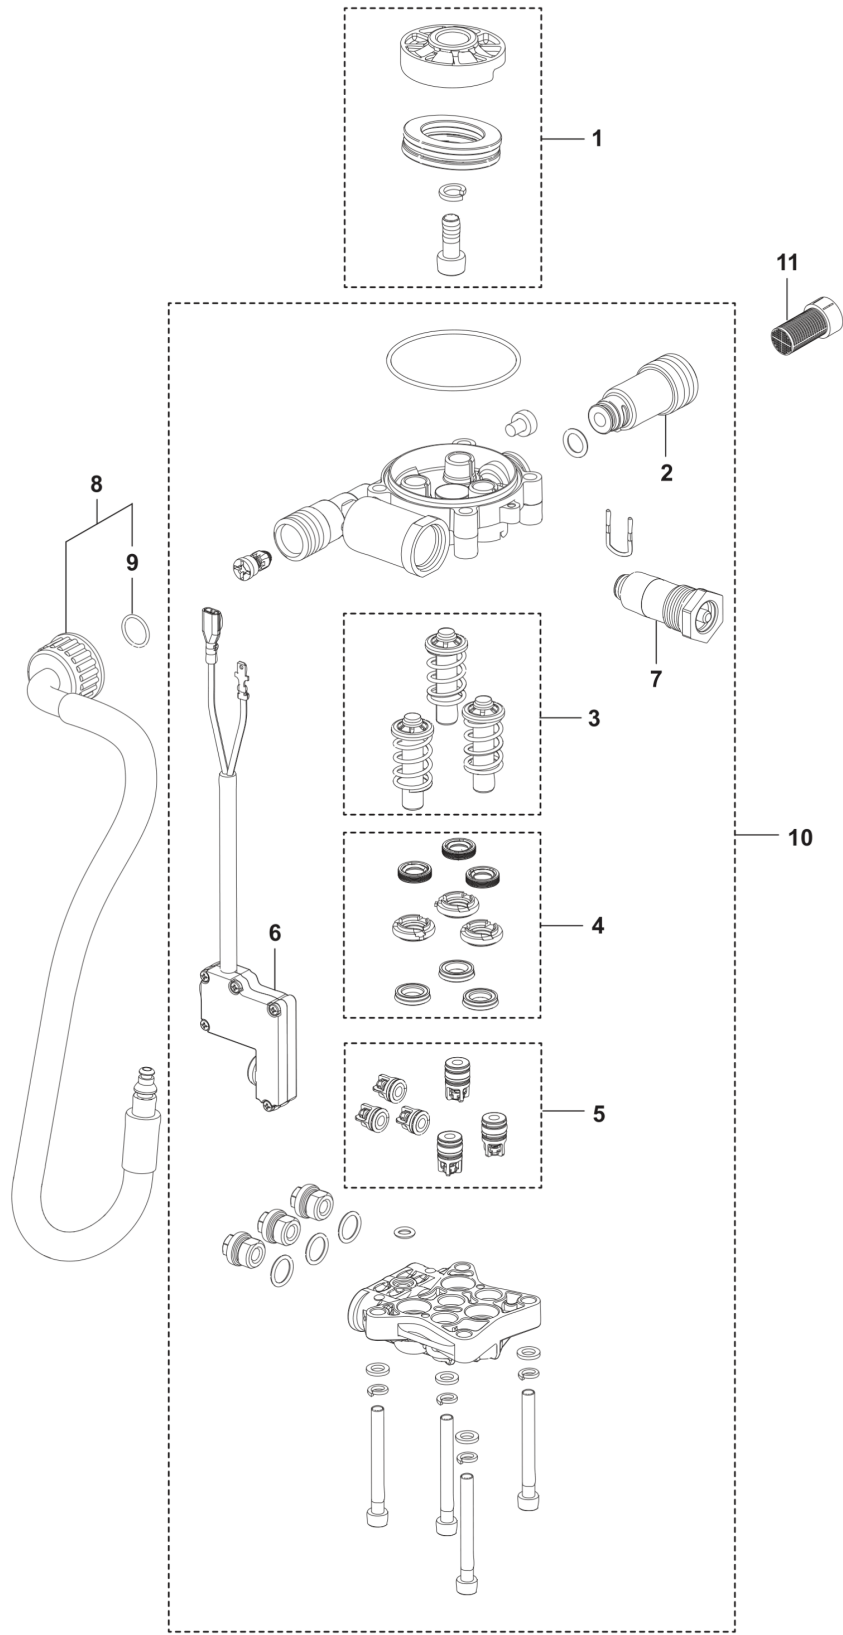

RESERVDELSKATALOG
: HUSQVARNA PW 240

Reservdelista

RESERVDELSLISTA

PW 240
OVERVIEW

REF.	ART. NR	ARTIKELBESKRIVNING	ANMÄRKNING	KIT
1	546089801	BRYTARE	SWITCH KNOB	1
2	546090101	SPIRAL	1 CAPACITOR AND 2 EMC COILS	1
3	546090001	BRYTARE	MAIN SWITCH	1
4	546091701	PACKNING	FOAM - MOTOR COVER	1
5	546091801	STÖD	FOOT SUPPORT	1
6	546091901	TÄCKLOCKSSATS	CABINET PARTS	1
7	546092001	HJUL KIT	WHEEL WITH AXLE	1
8	546092101	KROK	CABLE HOOKS	1
9	546092201	HANDTAG	FOLDABLE HANDLE	1

**PW 240
MOTOR PUMP**

REF.	ART. NR	ARTIKELBESKRIVNING	ANMÄRKNING	KIT
1	546093101	SKIVA	WOBBLE DISC KIT - 9.0 DEGREES	1
2	592617715	INLOPP	WATER INLET	1
3	546093201	PUMP KIT	PUMP PISTON KIT	1
4	537486101	SEAL KIT	SEALING KIT	1
5	592617710	VENTILSATS	VALVE KIT	1
6	546093301	MIKROBRYTARE	MICRO SWITCH	1
7	546093401	BRYTARE	START STOP SYSTEM	1
8	546093501	SLANG	INTERNAL HOSE	1
9	546093601	PACKNING	GASKET	1
10	546093701	PUMP KIT	PUMP KIT	1
11	546091601	FILTER	WATER FILTER	1

PW 240
HOSE REEL

REF.	ART. NR	ARTIKELBESKRIVNING	ANMÄRKNING	KIT
1	546092501	GREPP	HANDLE GRIP	1
2	546092601	KÅPA	HOSE REEL COVERS AND AXLE	1
3	546092701	SLANGRULLE	HOSE REEL SUPPORT	1
4	546092901	ADAPTER	ADAPTER SYSTEM	1
5	546093001	PACKNING	GASKETS FOR ADAPTER SYSTEM	1

PW 240
TUBE

REF.	ART. NR	ARTIKELBESKRIVNING	ANMÄRKNING	KIT
1	592617630	PISTOL	G3 GUN DARK GREY	1
2	592617632	LANCE	G3 LANCE COMPLETE	1
3	546090901	MUNSTYCKE	C&C ROUGH NOZZLE (POWERSPEED)	1
4	546091001	MUNSTYCKE	C&C GENTLE NOZZLE (TORNADO)	1
5	596024901	CLEANER	CLEANING NEEDLE	1
6	546092301	SLANG	ULTRA FLEX HOSE 8M INTERNAL HOSE REEL	1
7	546092401	STOPPER	SOFT TEXTILE HOSE- STOPPER SP	1
8	546122701	SPRAYER	FOAM SPRAYER	1
9	592617655	SERVICE KIT	KIT F. G3 GUN SPRING & VALVE	1
10	592617673	O-RING	O-RING 9.0X2.6 SH90 NBR	1
11	592617657	MUNSTYCKE	LOW PRESSURE NOZZLE W.O-RINGS	1
12	740420300	O-RING	O-RING 5.1X1.6 VITON SH 90	1
13	592617603	O-RING	BAG WITH 10 O-RINGS 3001211	1