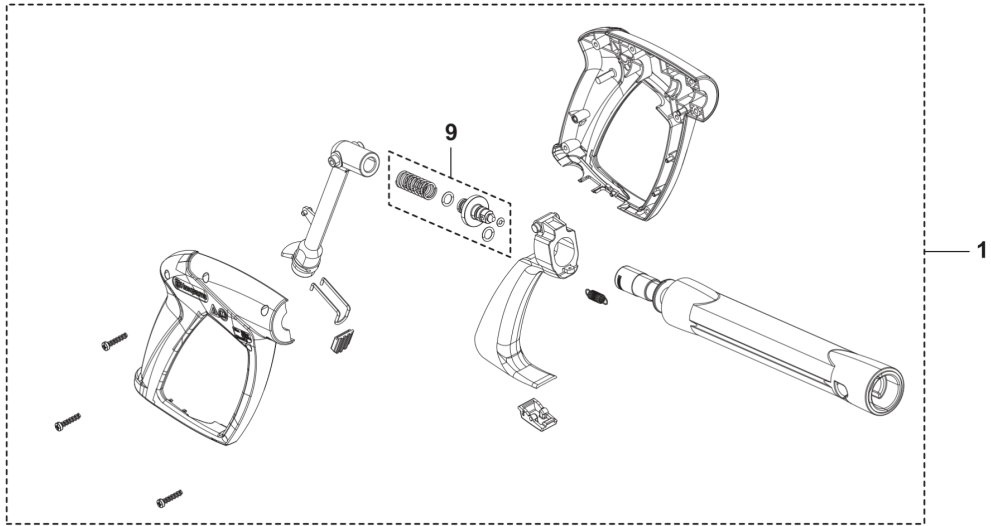

RESERVDELSKATALOG
: HUSQVARNA PW 240

Reservdelista

RESERVDELSLISTA

PW 240
OVERVIEW

REF.	ART. NR	ARTIKELBESKRIVNING	ANMÄRKNING	KIT
1	546089801	BRYTARE	SWITCH KNOB	1
2	546090101	SPIRAL	1 CAPACITOR AND 2 EMC COILS	1
3	546090001	BRYTARE	MAIN SWITCH	1
4	546091701	PACKNING	FOAM - MOTOR COVER	1
5	546091801	STÖD	FOOT SUPPORT	1
6	546091901	TÄCKLOCKSSATS	CABINET PARTS	1
7	546092001	HJUL KIT	WHEEL WITH AXLE	1
8	546092101	KROK	CABLE HOOKS	1
9	546092201	HANDTAG	FOLDABLE HANDLE	1

**PW 240
MOTOR PUMP**

REF.	ART. NR	ARTIKELBESKRIVNING	ANMÄRKNING	KIT
1	546093101	SKIVA	WOBBLE DISC KIT - 9.0 DEGREES	1
2	592617715	INLOPP	WATER INLET	1
3	546093201	PUMP KIT	PUMP PISTON KIT	1
4	537486101	SEAL KIT	SEALING KIT	1
5	592617710	VENTILSATS	VALVE KIT	1
6	546093301	MIKROBRYTARE	MICRO SWITCH	1
7	546093401	BRYTARE	START STOP SYSTEM	1
8	546093501	SLANG	INTERNAL HOSE	1
9	546093601	PACKNING	GASKET	1
10	546093701	PUMP KIT	PUMP KIT	1
11	546091601	FILTER	WATER FILTER	1

PW 240
HOSE REEL

REF.	ART. NR	ARTIKELBESKRIVNING	ANMÄRKNING	KIT
1	546092501	GREPP	HANDLE GRIP	1
2	546092601	KÅPA	HOSE REEL COVERS AND AXLE	1
3	546092701	SLANGRULLE	HOSE REEL SUPPORT	1
4	546092901	ADAPTER	ADAPTER SYSTEM	1
5	546093001	PACKNING	GASKETS FOR ADAPTER SYSTEM	1

PW 240
TUBE

REF.	ART. NR	ARTIKELBESKRIVNING	ANMÄRKNING	KIT
1	592617630	PISTOL	G3 GUN DARK GREY	1
2	592617632	LANCE	G3 LANCE COMPLETE	1
3	546090901	MUNSTYCKE	C&C ROUGH NOZZLE (POWERSPEED)	1
4	546091001	MUNSTYCKE	C&C GENTLE NOZZLE (TORNADO)	1
5	596024901	CLEANER	CLEANING NEEDLE	1
6	546092301	SLANG	ULTRA FLEX HOSE 8M INTERNAL HOSE REEL	1
7	546092401	STOPPER	SOFT TEXTILE HOSE- STOPPER SP	1
8	546122701	SPRAYER	FOAM SPRAYER	1
9	592617655	SERVICE KIT	KIT F. G3 GUN SPRING & VALVE	1
10	592617673	O-RING	O-RING 9.0X2.6 SH90 NBR	1
11	592617657	MUNSTYCKE	LOW PRESSURE NOZZLE W.O-RINGS	1
12	740420300	O-RING	O-RING 5.1X1.6 VITON SH 90	1
13	592617603	O-RING	BAG WITH 10 O-RINGS 3001211	1