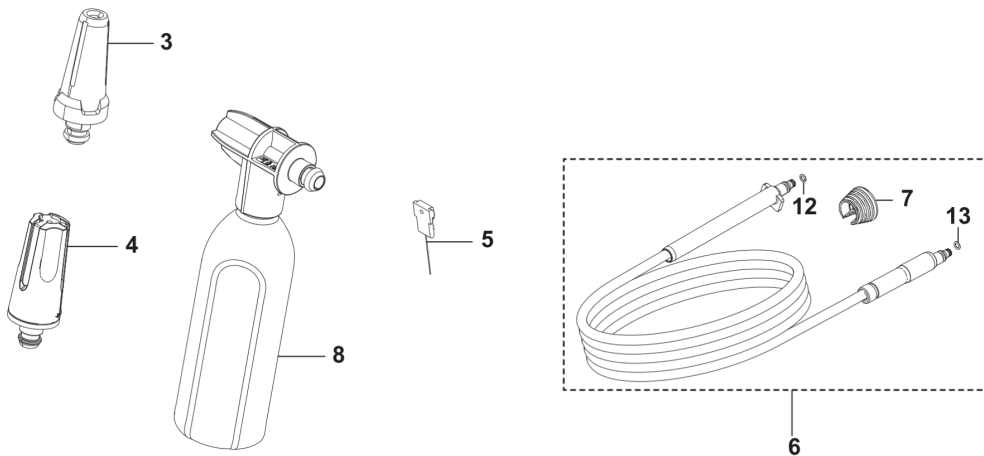

RESERVDELSKATALOG
: HUSQVARNA PW 240

Reservdelista

RESERVDELSLISTA

PW 240
OVERVIEW

REF.	ART. NR	ARTIKELBESKRIVNING	ANMÄRKNING	KIT
1	546089801	BRYTARE	SWITCH KNOB	1
2	546090101	SPIRAL	1 CAPACITOR AND 2 EMC COILS	1
3	546090001	BRYTARE	MAIN SWITCH	1
4	546091701	PACKNING	FOAM - MOTOR COVER	1
5	546091801	STÖD	FOOT SUPPORT	1
6	546091901	TÄCKLOCKSSATS	CABINET PARTS	1
7	546092001	HJUL KIT	WHEEL WITH AXLE	1
8	546092101	KROK	CABLE HOOKS	1
9	546092201	HANDTAG	FOLDABLE HANDLE	1

**PW 240
MOTOR PUMP**

REF.	ART. NR	ARTIKELBESKRIVNING	ANMÄRKNING	KIT
1	546093101	SKIVA	WOBBLE DISC KIT - 9.0 DEGREES	1
2	592617715	INLOPP	WATER INLET	1
3	546093201	PUMP KIT	PUMP PISTON KIT	1
4	537486101	SEAL KIT	SEALING KIT	1
5	592617710	VENTILSATS	VALVE KIT	1
6	546093301	MIKROBRYTARE	MICRO SWITCH	1
7	546093401	BRYTARE	START STOP SYSTEM	1
8	546093501	SLANG	INTERNAL HOSE	1
9	546093601	PACKNING	GASKET	1
10	546093701	PUMP KIT	PUMP KIT	1
11	546091601	FILTER	WATER FILTER	1

PW 240
HOSE REEL

REF.	ART. NR	ARTIKELBESKRIVNING	ANMÄRKNING	KIT
1	546092501	GREPP	HANDLE GRIP	1
2	546092601	KÅPA	HOSE REEL COVERS AND AXLE	1
3	546092701	SLANGRULLE	HOSE REEL SUPPORT	1
4	546092901	ADAPTER	ADAPTER SYSTEM	1
5	546093001	PACKNING	GASKETS FOR ADAPTER SYSTEM	1

PW 240
TUBE

REF.	ART. NR	ARTIKELBESKRIVNING	ANMÄRKNING	KIT
1	592617630	PISTOL	G3 GUN DARK GREY	1
2	592617632	LANCE	G3 LANCE COMPLETE	1
3	546090901	MUNSTYCKE	C&C ROUGH NOZZLE (POWERSPEED)	1
4	546091001	MUNSTYCKE	C&C GENTLE NOZZLE (TORNADO)	1
5	596024901	CLEANER	CLEANING NEEDLE	1
6	546092301	SLANG	ULTRA FLEX HOSE 8M INTERNAL HOSE REEL	1
7	546092401	STOPPER	SOFT TEXTILE HOSE- STOPPER SP	1
8	546122701	SPRAYER	FOAM SPRAYER	1
9	592617655	SERVICE KIT	KIT F. G3 GUN SPRING & VALVE	1
10	592617673	O-RING	O-RING 9.0X2.6 SH90 NBR	1
11	592617657	MUNSTYCKE	LOW PRESSURE NOZZLE W.O-RINGS	1
12	740420300	O-RING	O-RING 5.1X1.6 VITON SH 90	1
13	592617603	O-RING	BAG WITH 10 O-RINGS 3001211	1