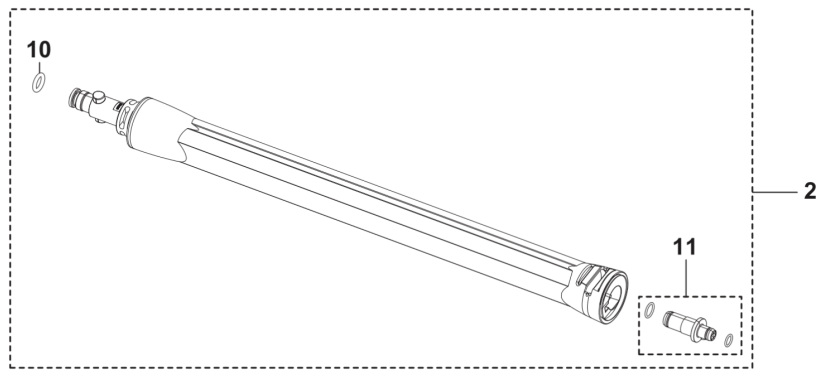

PW 240
TUBE

REF.	ART. NR	ARTIKELBESKRIVNING	ANMÄRKNING	KIT
1	592617630	PISTOL	G3 GUN DARK GREY	1
2	592617632	LANCE	G3 LANCE COMPLETE	1
3	546090901	MUNSTYCKE	C&C ROUGH NOZZLE (POWERSPEED)	1
4	546091001	MUNSTYCKE	C&C GENTLE NOZZLE (TORNADO)	1
5	596024901	CLEANER	CLEANING NEEDLE	1
6	546092301	SLANG	ULTRA FLEX HOSE 8M INTERNAL HOSE REEL	1
7	546092401	STOPPER	SOFT TEXTILE HOSE- STOPPER SP	1
8	546122701	SPRAYER	FOAM SPRAYER	1
9	592617655	SERVICE KIT	KIT F. G3 GUN SPRING & VALVE	1
10	592617673	O-RING	O-RING 9.0X2.6 SH90 NBR	1
11	592617657	MUNSTYCKE	LOW PRESSURE NOZZLE W.O-RINGS	1
12	740420300	O-RING	O-RING 5.1X1.6 VITON SH 90	1
13	592617603	O-RING	BAG WITH 10 O-RINGS 3001211	1