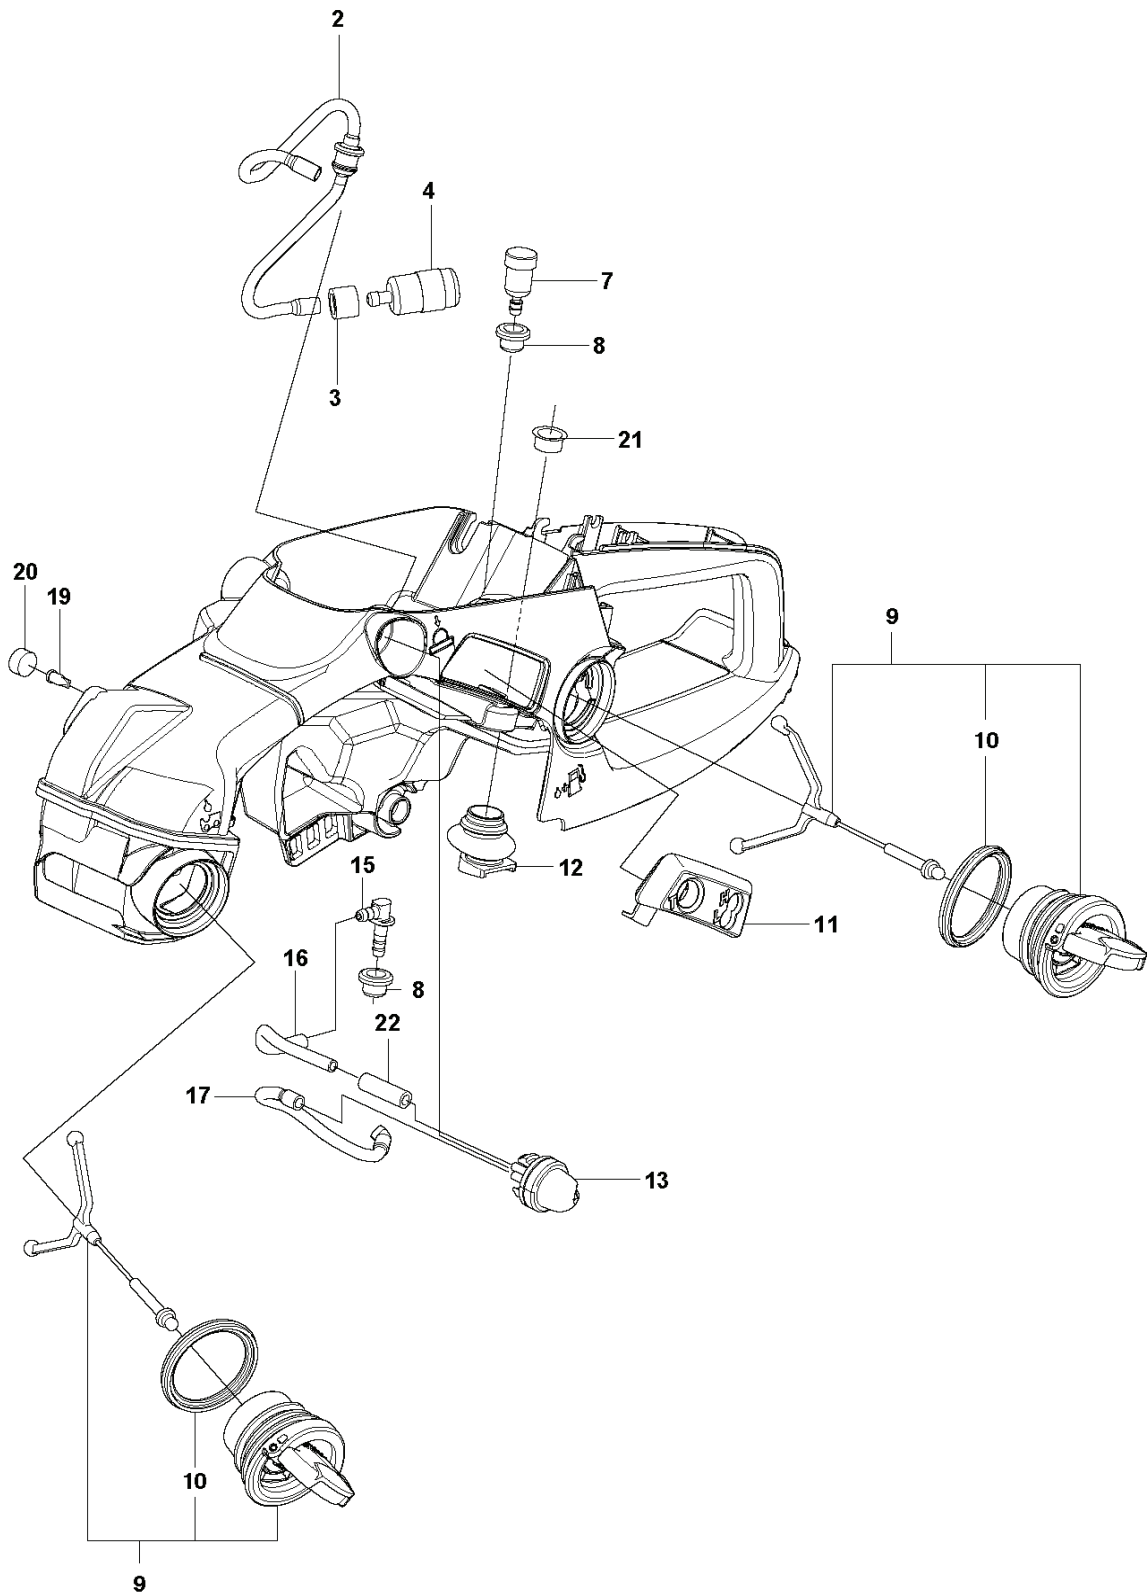

J 439
FUEL TANK

REF.	ART. NR	ARTIKELBESKRIVNING	ANMÄRKNING	KIT
2	587418402	BRÄNSLESLANG KPL	For EU/JAPAN only	1
2	579312402	BRÄNSLESLANG KPL	For US/CAN only	1
3	513750801	KRAGE		1
4	575960701	FILTER		1
7	513751501	LUFTNING		1
8	514201402	GENOMFÖRING		2
9	577878603	TANKLOCK KPL		2
10	514201402	GENOMFÖRING		2
11	579309201	GENOMFÖRING	For EU/US only	1
11	579342701	GENOMFÖRING	For JAPAN only	1
12	522647101	PIPE.AIR		1
13	513789301	PUMP		1
15	521055401	ELBOW		1
16	595526903	BRÄNSLESLANG		1
17	595526907	BRÄNSLESLANG		1
19	516961901	LUFTNING		1
20	516948101	SEAL		1
21	581736101	STYRNING		1
22	585141601	RÖR		1