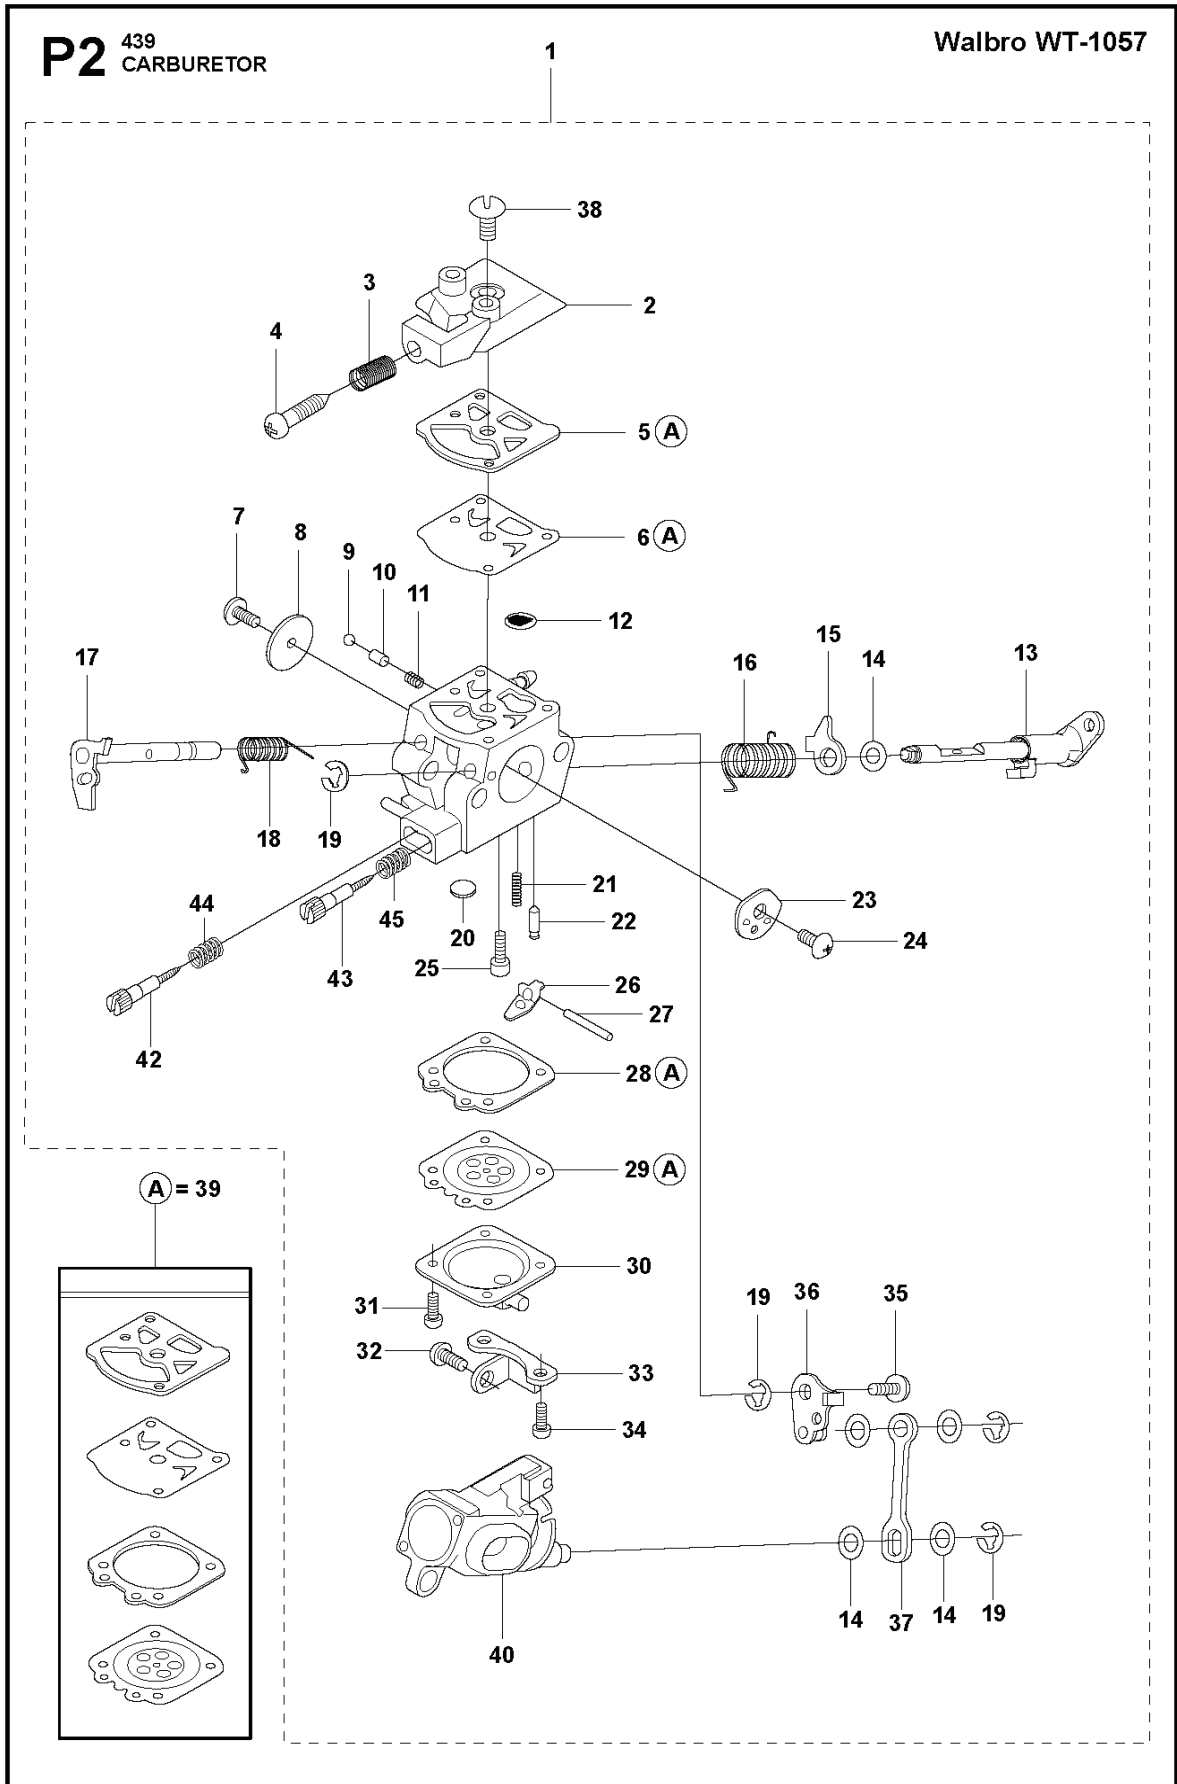

P2 439
CARBURETOR

Walbro WT-1057

REF.	ART. NR	ARTIKELBESKRIVNING	ANMÄRKNING	KIT
1	579588601	FÖRGASARE	For JAPAN only	1
2	521575601	KÅPA		1
3	521066301	FJÄDER		1
4	516778301	SCREW		1
5	520954801	PACKNING		1
6	520954901	MEMBRAN		1
7	520759801	SCREW		1
8	520978601	VENTIL		1
9	516936001	KULA		1
10	516935901	KOLV		1
11	505057901	FJÄDER		1
12	520957001	NÅT		1
13	579308201	AXEL KPL		1
14	516524201	BRICKA		5
15	521581101	HÄVARM		1
16	521580101	FJÄDER		1
17	581124301	AXEL KPL		1
18	516843901	FJÄDER		1
19	505056501	RING		4
20	516342901	PLUGG		1
21	516980001	FJÄDER		1
22	521085401	VALVE,INLET		1
23	516956901	CHOKESPIJÄLL		1
24	520759801	SCREW		1
25	520977301	SCREW		1
26	520977201	HÄVARM		1
27	520977401	TAPP		1
28	516972101	PACKNING		1
29	505306801	MEMBRAN		1
30	522646001	KÅPA		1
31	520978801	SCREW ASSY		2
32	522646101	SCREW		1
33	579236401	FÄSTE		1
34	522645601	SCREW ASSY		2
35	520759801	SCREW		1
36	579308101	LÄNK KPL		1
37	522646401	ROD LINK		1
38	520976301	SCREW		1
39	585597401	PACKNINGSSATS		1
40	579236301	STOMME		1
42	521787601	NÅL		1
43	513890401	NÅL		1
44	514103801	FJÄDER		2
45	513301501	FJÄDER		1