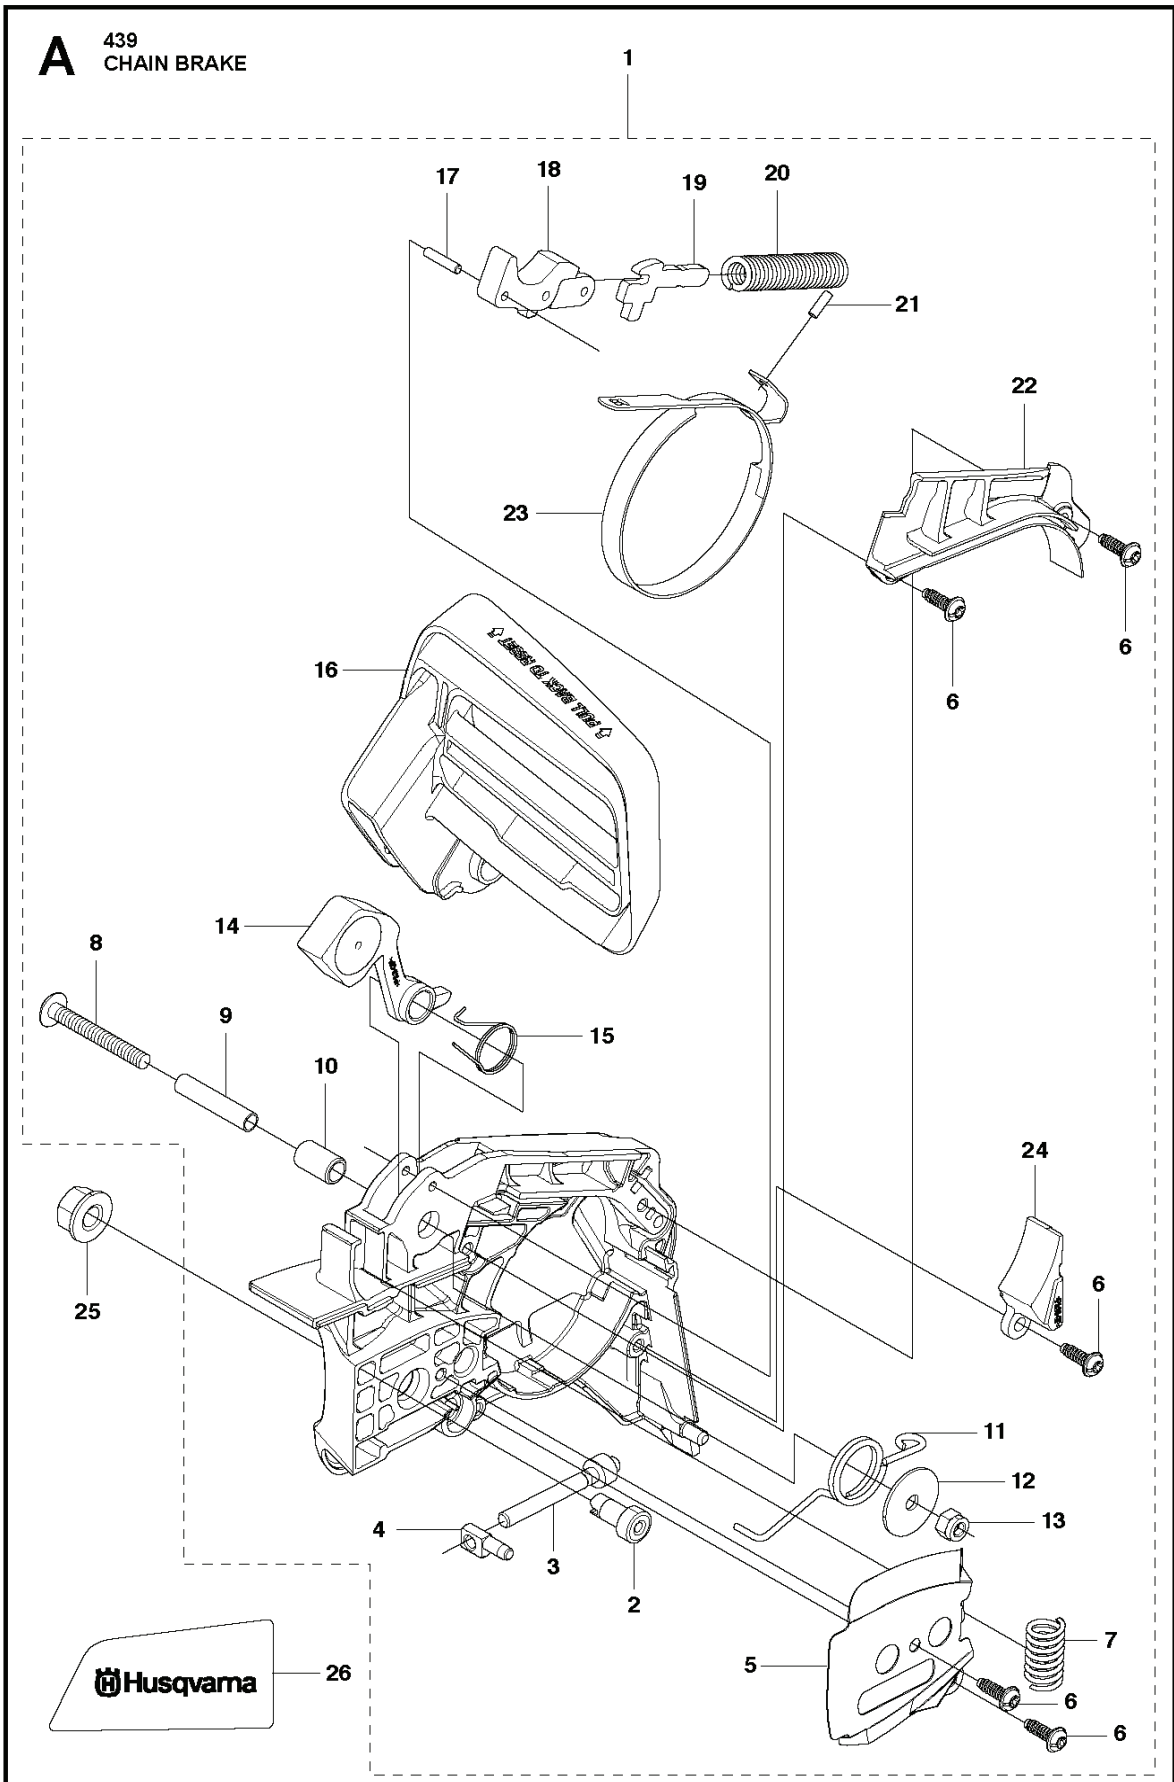

RESERVDELSKATALOG

: HUSQVARNA 439

Reservdelslista

RESERVDELSLISTA

A 439
CHAIN BRAKE

REF.	ART. NR	ARTIKELBESKRIVNING	ANMÄRKNING	KIT
1	585135001	KOPPLINGSKÅPA KPL		1
2	513637901	VÅXEL		1
3	513730701	SCREW		1
4	513701401	MUTTER		1
5	522643301	PLATTA		1
6	516827201	SCREW		5
7	522643201	FJÄDER		1
8	513759001	SCREW		1
9	513759701	DISTANSBRICKA		1
10	513760301	DISTANSBRICKA		1
11	513758801	FJÄDER		1
12	521025401	BRICKA		1
13	514183901	MUTTER		1
14	527752201	VIKT		1
15	516988401	FJÄDER		1
16	579310501	KASTSKYDD		1
17	513807301	RULLE		1
18	513806601	LEVER C		1
19	516825601	ARM		1
20	516826601	BROMSFJÄDER		1
21	521075401	RULLE		1
22	587349502	TÄCKLOCK		1
23	587349601	BROMSBAND		1
24	523080601	SKYDD		1
25	575960801	MUTTER	HEXAGON NUT	1
26	522635201	LABEL COVER		1

B 439
CLUTCH & OIL PUMP

REF.	ART. NR	ARTIKELBESKRIVNING	ANMÄRKNING	KIT
1	521557401	KOPPLING KPL		1
2	521557501	FJÄDER		3
3	512423401	PLATTA		1
4	512489201	KOPPLINGSTRUMMA KPL	3/8"-6T	1
4	512487601	KOPPLINGSTRUMMA KPL	1/4"-8T	1
5	514183301	LAGER		1
6	593825301	PUMPDREV		1
7	521586001	OLJEPUMP		1
8	522005801	KÅPA		1
9	521792602	UTLOPPSRÖR KPL		1
10	522643601	PIPE IN COMP		1
11	527672301	FILTER		1
12	527672101	PIPE.OIL FILTER		1
13	516950301	LED		1
14	521580001	FILTER		1
15	529251701	RÖR		1
16	516829401	SCREW		2
17	521516201	BULT		1
18	505053301	BRICKA		1

C 439
CYLINDER COVER

REF.	ART. NR	ARTIKELBESKRIVNING	ANMÄRKNING	KIT
1	522001101	CASE COMP		1
2	527667901	TAPE.CASE		1
3	527682801	TAPE.CASE		1
4	527684001	TAPE.CASE		1
5	521516201	BULT		4
6	521518001	SCREW		2
7	522641201	PACKNING		1
8	522001201	KÅPA		1
9	577104901	LÅDA		1
10	527677201	TAPE.CASE		1
11	577103701	TEJP		1
12	522012101	SPÄRR		1
13	579716101	BARKSTÖD		1
14	521516201	BULT		1

D 439
CYLINDER & PISTON

REF.	ART. NR	ARTIKELBESKRIVNING	ANMÄRKNING	KIT
1	522640301	CYLINDER KPL		1
3	505297301	LAGER		1
4	516283001	RING		2
5	522642501	KOLV		1
6	513284901	RING		2
7	504114301	SCREW		4
8	522639301	TAPP		1