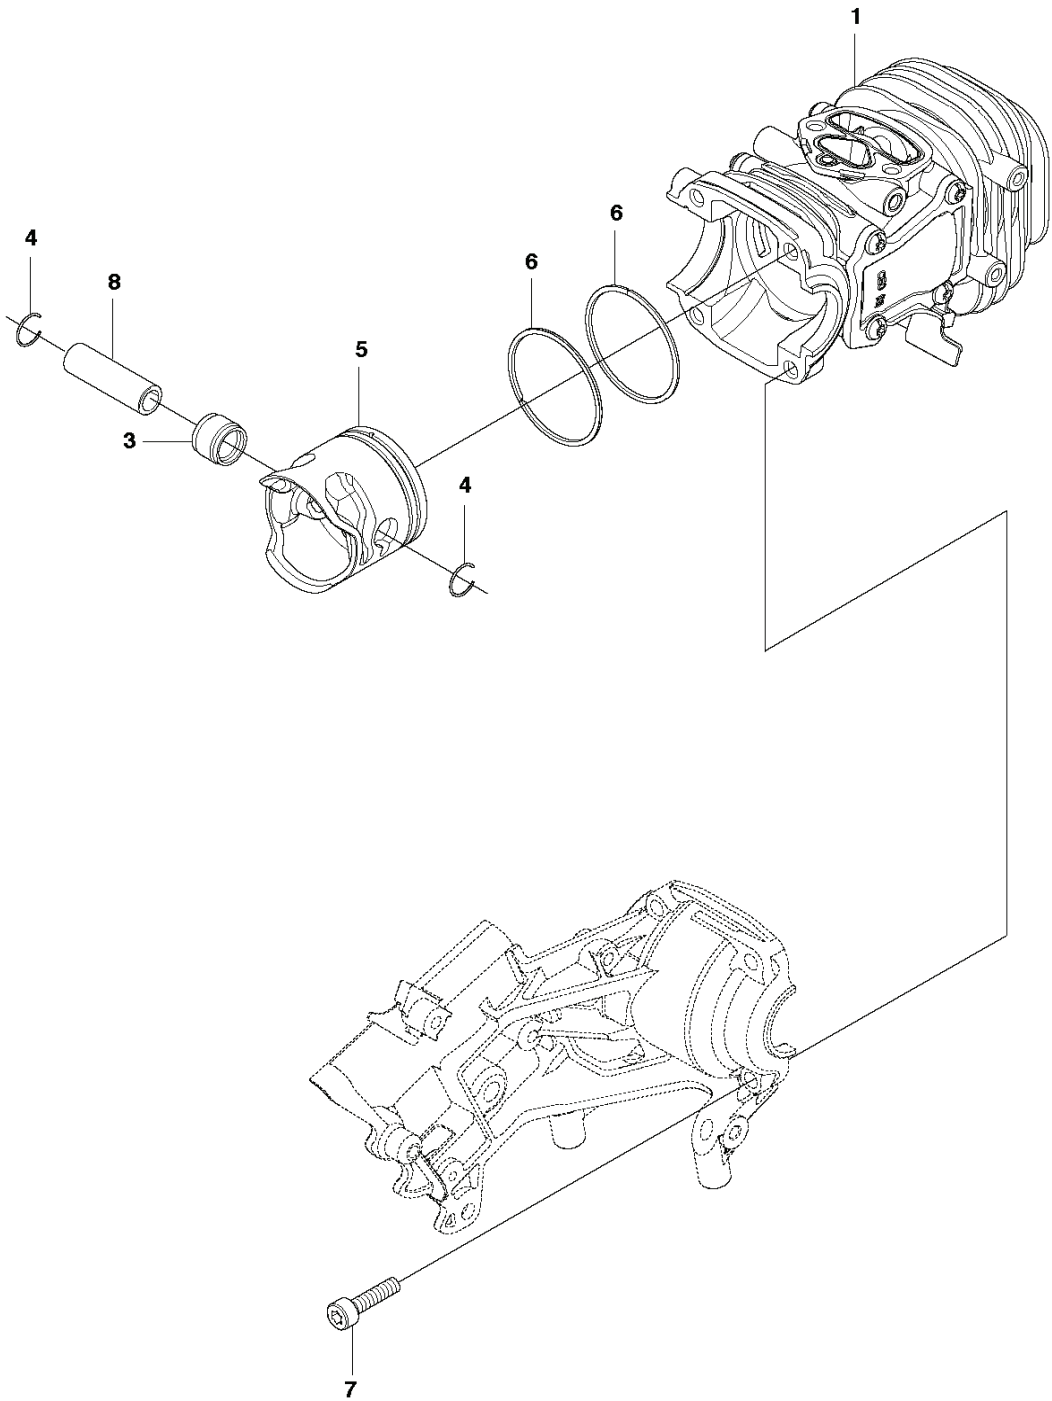

RESERVDELSKATALOG

: HUSQVARNA 439

Reservdelslista

RESERVDELSLISTA

A 439
CHAIN BRAKE

REF.	ART. NR	ARTIKELBESKRIVNING	ANMÄRKNING	KIT
1	585135001	KOPPLINGSKÅPA KPL		1
2	513637901	VÅXEL		1
3	513730701	SCREW		1
4	513701401	MUTTER		1
5	522643301	PLATTA		1
6	516827201	SCREW		5
7	522643201	FJÄDER		1
8	513759001	SCREW		1
9	513759701	DISTANSBRICKA		1
10	513760301	DISTANSBRICKA		1
11	513758801	FJÄDER		1
12	521025401	BRICKA		1
13	514183901	MUTTER		1
14	527752201	VIKT		1
15	516988401	FJÄDER		1
16	579310501	KASTSKYDD		1
17	513807301	RULLE		1
18	513806601	LEVER C		1
19	516825601	ARM		1
20	516826601	BROMSFJÄDER		1
21	521075401	RULLE		1
22	587349502	TÄCKLOCK		1
23	587349601	BROMSBAND		1
24	523080601	SKYDD		1
25	575960801	MUTTER	HEXAGON NUT	1
26	522635201	LABEL COVER		1

B 439
CLUTCH & OIL PUMP

REF.	ART. NR	ARTIKELBESKRIVNING	ANMÄRKNING	KIT
1	521557401	KOPPLING KPL		1
2	521557501	FJÄDER		3
3	512423401	PLATTA		1
4	512489201	KOPPLINGSTRUMMA KPL	3/8"-6T	1
4	512487601	KOPPLINGSTRUMMA KPL	1/4"-8T	1
5	514183301	LAGER		1
6	593825301	PUMPDREV		1
7	521586001	OLJEPUMP		1
8	522005801	KÅPA		1
9	521792602	UTLOPPSRÖR KPL		1
10	522643601	PIPE IN COMP		1
11	527672301	FILTER		1
12	527672101	PIPE.OIL FILTER		1
13	516950301	LED		1
14	521580001	FILTER		1
15	529251701	RÖR		1
16	516829401	SCREW		2
17	521516201	BULT		1
18	505053301	BRICKA		1

C 439
CYLINDER COVER

REF.	ART. NR	ARTIKELBESKRIVNING	ANMÄRKNING	KIT
1	522001101	CASE COMP		1
2	527667901	TAPE.CASE		1
3	527682801	TAPE.CASE		1
4	527684001	TAPE.CASE		1
5	521516201	BULT		4
6	521518001	SCREW		2
7	522641201	PACKNING		1
8	522001201	KÅPA		1
9	577104901	LÅDA		1
10	527677201	TAPE.CASE		1
11	577103701	TEJP		1
12	522012101	SPÄRR		1
13	579716101	BARKSTÖD		1
14	521516201	BULT		1

D 439
CYLINDER & PISTON

REF.	ART. NR	ARTIKELBESKRIVNING	ANMÄRKNING	KIT
1	522640301	CYLINDER KPL		1
3	505297301	LAGER		1
4	516283001	RING		2
5	522642501	KOLV		1
6	513284901	RING		2
7	504114301	SCREW		4
8	522639301	TAPP		1