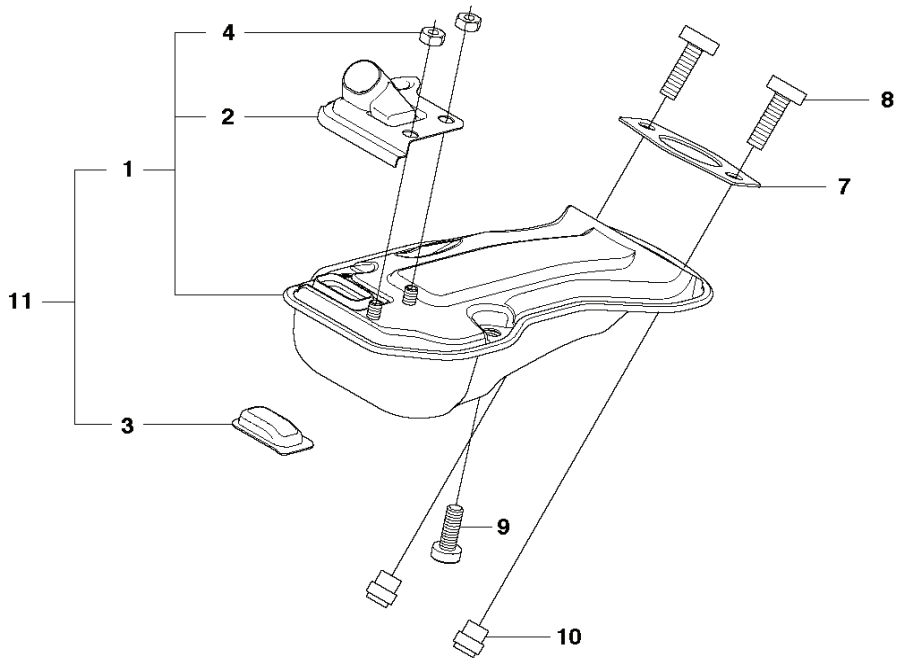

F 439
MUFFLER

REF.	ART. NR	ARTIKELBESKRIVNING	ANMÄRKNING	KIT
1	585044101	LJUDDÄMPARE KPL	For EU/JAPAN only	1
2	574381401	STYRNING	Muffler guide	1
3	527682601	ARRESTER		1
4	510485801	MUTTER	Nut	2
5	522004501	PIPE.EXHAUST	Exhaust pipe	1
6	516808801	SCREW	Screw	1
7	521792001	PACKNING	Gasket	1
8	522638801	BULT	Bolt	2
9	521516201	BULT	Screw	2
10	516960901	MUTTER	Nut	2
11	577742001	LJUDDÄMPARE KPL	For US/CAN only	1