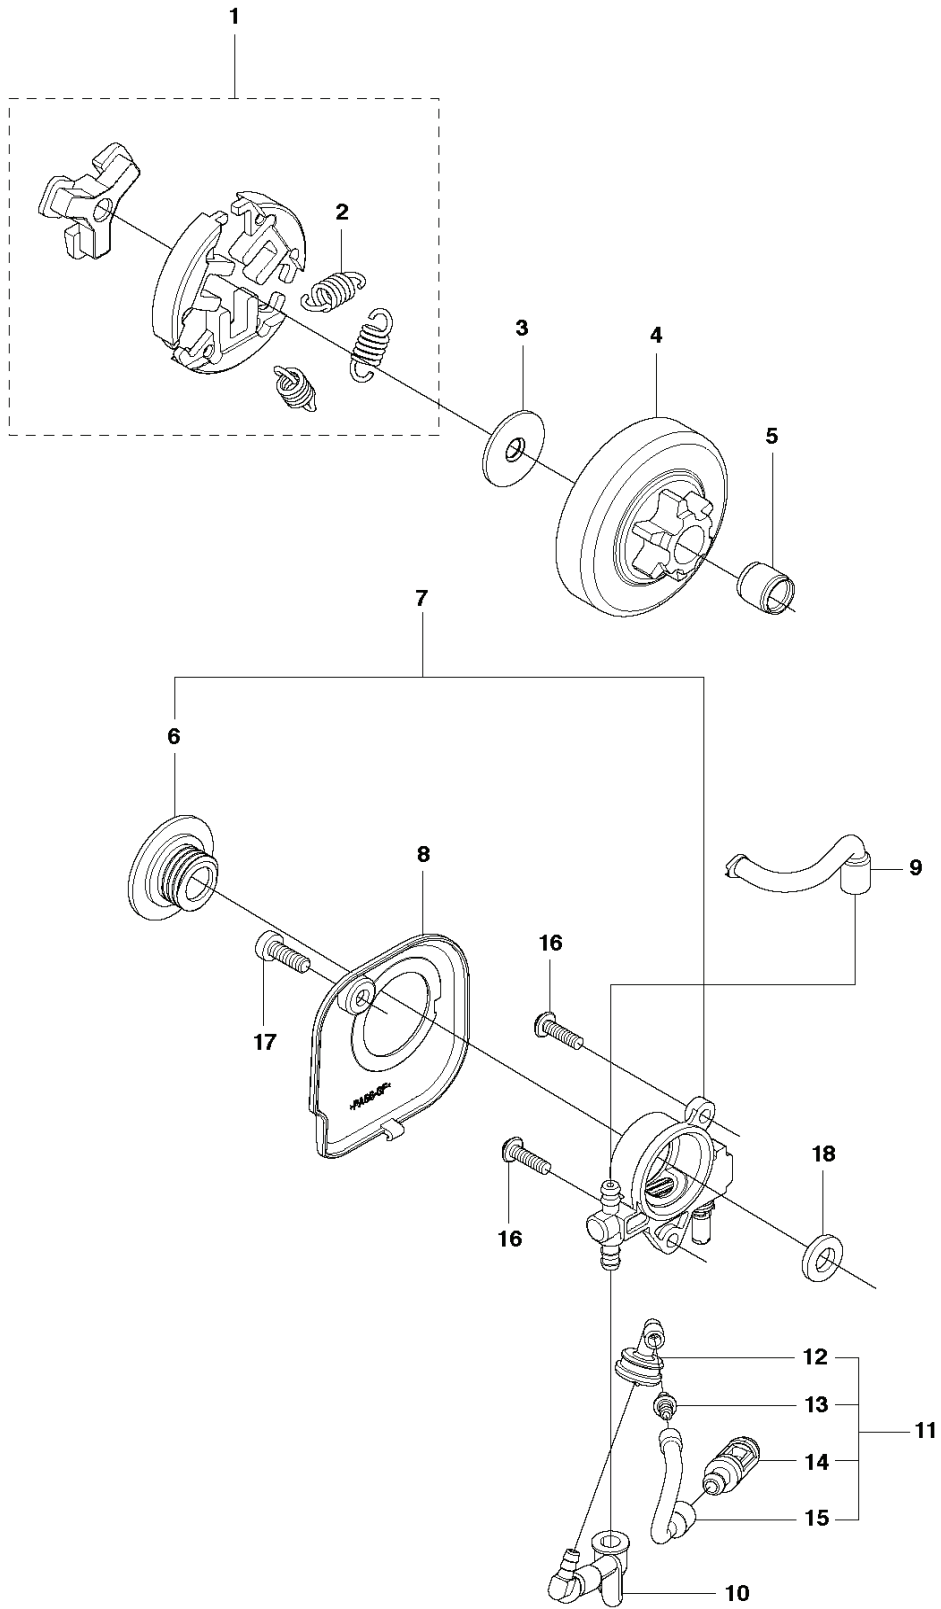

RESERVDELSKATALOG

: HUSQVARNA 439

Reservdelslista

RESERVDELSLISTA

A 439
CHAIN BRAKE

REF.	ART. NR	ARTIKELBESKRIVNING	ANMÄRKNING	KIT
1	585135001	KOPPLINGSKÅPA KPL		1
2	513637901	VÅXEL		1
3	513730701	SCREW		1
4	513701401	MUTTER		1
5	522643301	PLATTA		1
6	516827201	SCREW		5
7	522643201	FJÄDER		1
8	513759001	SCREW		1
9	513759701	DISTANSBRICKA		1
10	513760301	DISTANSBRICKA		1
11	513758801	FJÄDER		1
12	521025401	BRICKA		1
13	514183901	MUTTER		1
14	527752201	VIKT		1
15	516988401	FJÄDER		1
16	579310501	KASTSKYDD		1
17	513807301	RULLE		1
18	513806601	LEVER C		1
19	516825601	ARM		1
20	516826601	BROMSFJÄDER		1
21	521075401	RULLE		1
22	587349502	TÄCKLOCK		1
23	587349601	BROMSBAND		1
24	523080601	SKYDD		1
25	575960801	MUTTER	HEXAGON NUT	1
26	522635201	LABEL COVER		1

B 439
CLUTCH & OIL PUMP

REF.	ART. NR	ARTIKELBESKRIVNING	ANMÄRKNING	KIT
1	521557401	KOPPLING KPL		1
2	521557501	FJÄDER		3
3	512423401	PLATTA		1
4	512489201	KOPPLINGSTRUMMA KPL	3/8"-6T	1
4	512487601	KOPPLINGSTRUMMA KPL	1/4"-8T	1
5	514183301	LAGER		1
6	593825301	PUMPDREV		1
7	521586001	OLJEPUMP		1
8	522005801	KÅPA		1
9	521792602	UTLOPPSRÖR KPL		1
10	522643601	PIPE IN COMP		1
11	527672301	FILTER		1
12	527672101	PIPE.OIL FILTER		1
13	516950301	LED		1
14	521580001	FILTER		1
15	529251701	RÖR		1
16	516829401	SCREW		2
17	521516201	BULT		1
18	505053301	BRICKA		1

C 439
CYLINDER COVER

REF.	ART. NR	ARTIKELBESKRIVNING	ANMÄRKNING	KIT
1	522001101	CASE COMP		1
2	527667901	TAPE.CASE		1
3	527682801	TAPE.CASE		1
4	527684001	TAPE.CASE		1
5	521516201	BULT		4
6	521518001	SCREW		2
7	522641201	PACKNING		1
8	522001201	KÅPA		1
9	577104901	LÅDA		1
10	527677201	TAPE.CASE		1
11	577103701	TEJP		1
12	522012101	SPÄRR		1
13	579716101	BARKSTÖD		1
14	521516201	BULT		1

D 439
CYLINDER & PISTON

REF.	ART. NR	ARTIKELBESKRIVNING	ANMÄRKNING	KIT
1	522640301	CYLINDER KPL		1
3	505297301	LAGER		1
4	516283001	RING		2
5	522642501	KOLV		1
6	513284901	RING		2
7	504114301	SCREW		4
8	522639301	TAPP		1