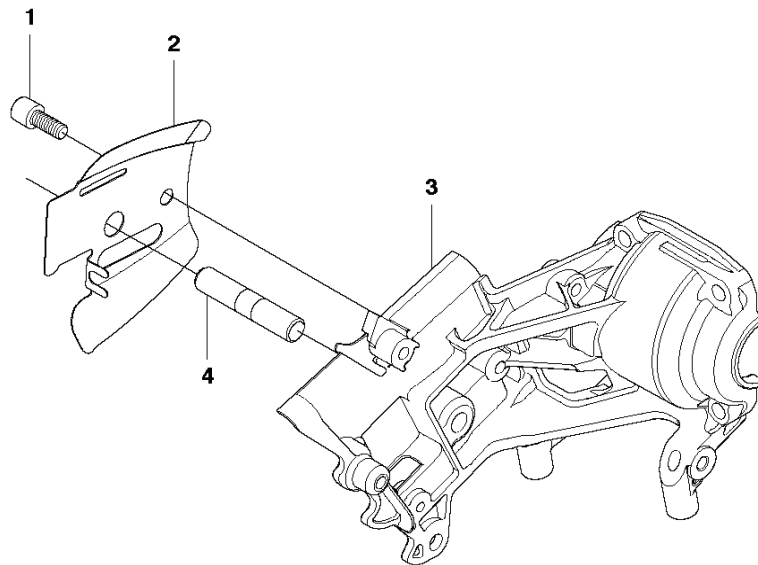

H 439
CRANKCASE

REF.	ART. NR	ARTIKELBESKRIVNING	ANMÄRKNING	KIT
1	521799901	BULT		1
2	522012001	PLATTA		1
3	527665601	LÅDA		1
4	516738001	STUD BOLT		1