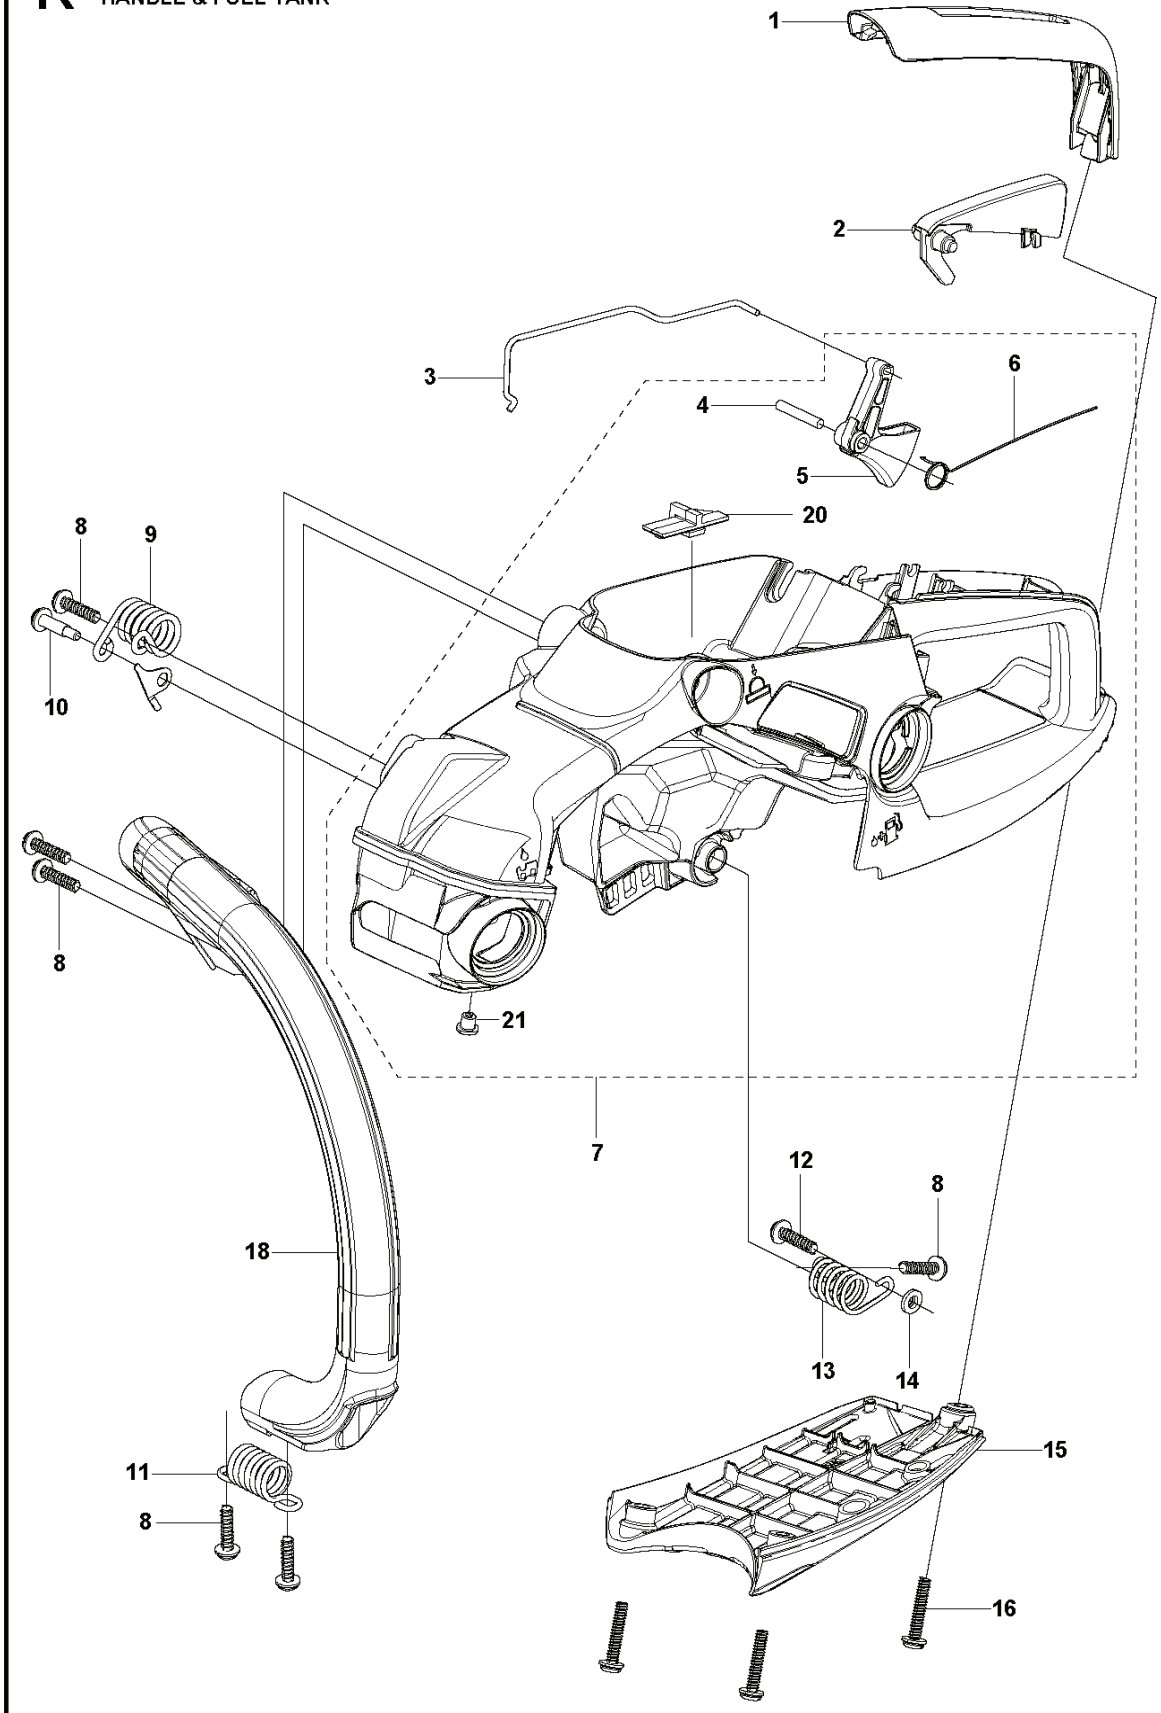

K 439
HANDLE & FUEL TANK

REF.	ART. NR	ARTIKELBESKRIVNING	ANMÄRKNING	KIT
1	579311601	KÅPA		1
2	522017001	ARM		1
3	579311501	GASSTÅNG		1
4	521522401	TAPP		1
5	581641801	GASHÅVARM		1
6	521078901	FJÄDER		1
7	579314304	HANDTAG		1
8	521518101	SCREW		6
9	579312801	FJÄDER		1
10	581945101	SCREW		1
11	583832901	FJÄDER		1
12	521518001	SCREW		1
13	522642401	SPRING.PTO		1
14	513192301	DISTANSBRICKA		1
15	579311701	KÅPA		1
16	512848101	SCREW		3
18	579312201	HANDTAG FRÄMRE		1
20	584893701	GENOMFÖRING		1
21	513737401	GENOMFÖRING		1