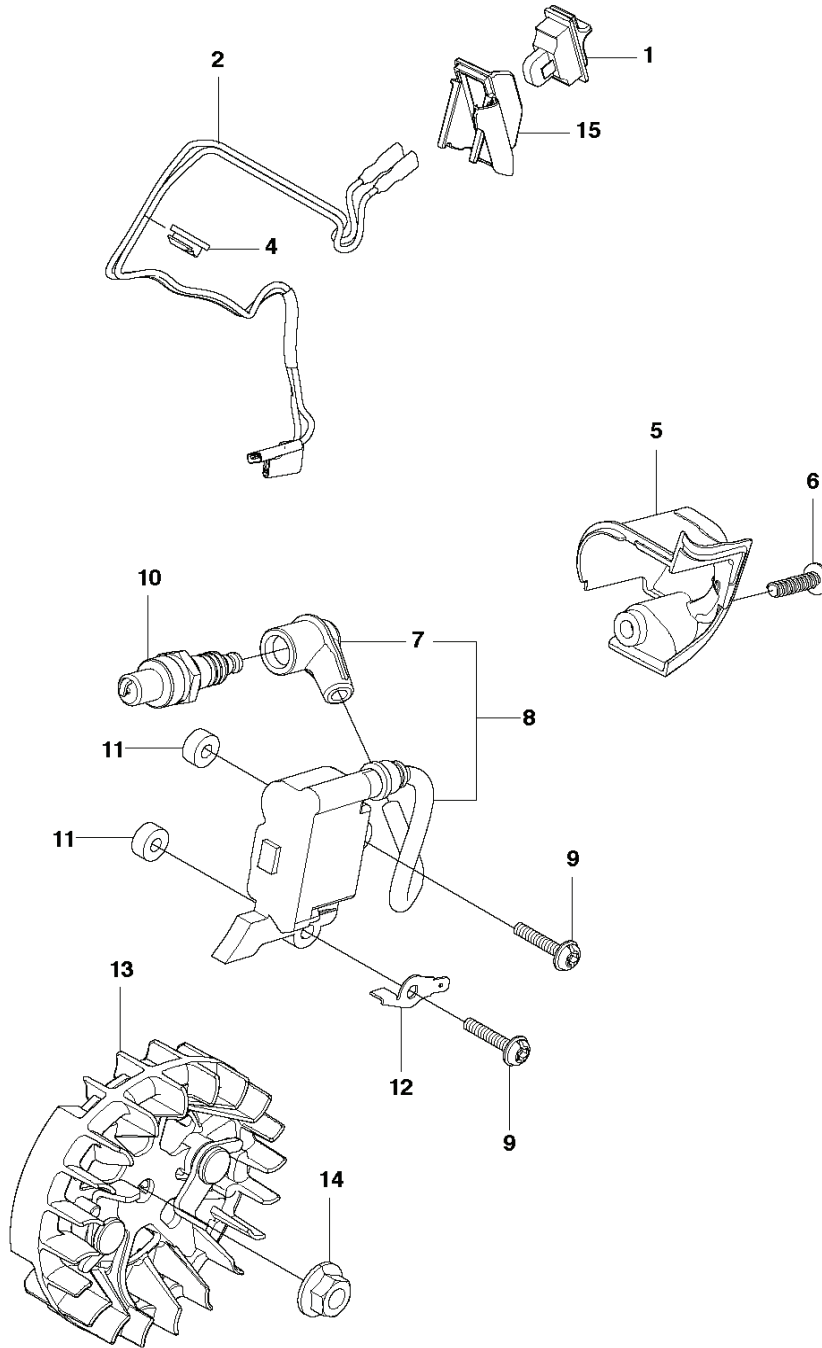

M 439
IGNITION SYSTEM

REF.	ART. NR	ARTIKELBESKRIVNING	ANMÄRKNING	KIT
1	522798202	STOPPKONTAKT		1
2	585142901	KABLAGÉ KPL		1
4	522644301	GENOMFÖRING		1
5	585517902	KÅPA		1
6	521518101	SCREW		1
7	512444001	NAVKAPSEL		1
8	584403701	TÄNDSPOLE KPL		1
9	585702901	BULT		2
10	521233501	PLUGG		1
11	505043401	DISTANSBRICKA		2
12	522644401	POLSKO		1
13	581972001	SVÄNGHJUL KPL		1
14	504118001	MUTTER		1
15	579309401	FÄSTE		1