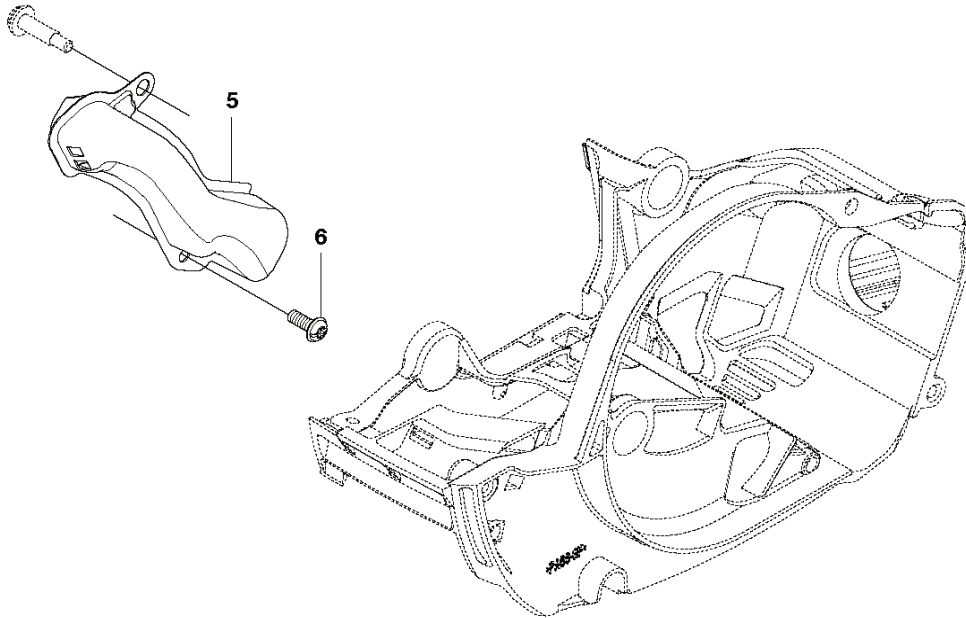

F 439
MUFFLER

REF.	ART. NR	ARTIKELBESKRIVNING	ANMÄRKNING	KIT
1	585044101	LJUDDÄMPARE KPL	For EU/JAPAN only	1
2	574381401	STYRNING	Muffler guide	1
3	527682601	ARRESTER		1
4	510485801	MUTTER	Nut	2
5	522004501	PIPE.EXHAUST	Exhaust pipe	1
6	516808801	SCREW	Screw	1
7	521792001	PACKNING	Gasket	1
8	522638801	BULT	Bolt	2
9	521516201	BULT	Screw	2
10	516960901	MUTTER	Nut	2
11	577742001	LJUDDÄMPARE KPL	For US/CAN only	1