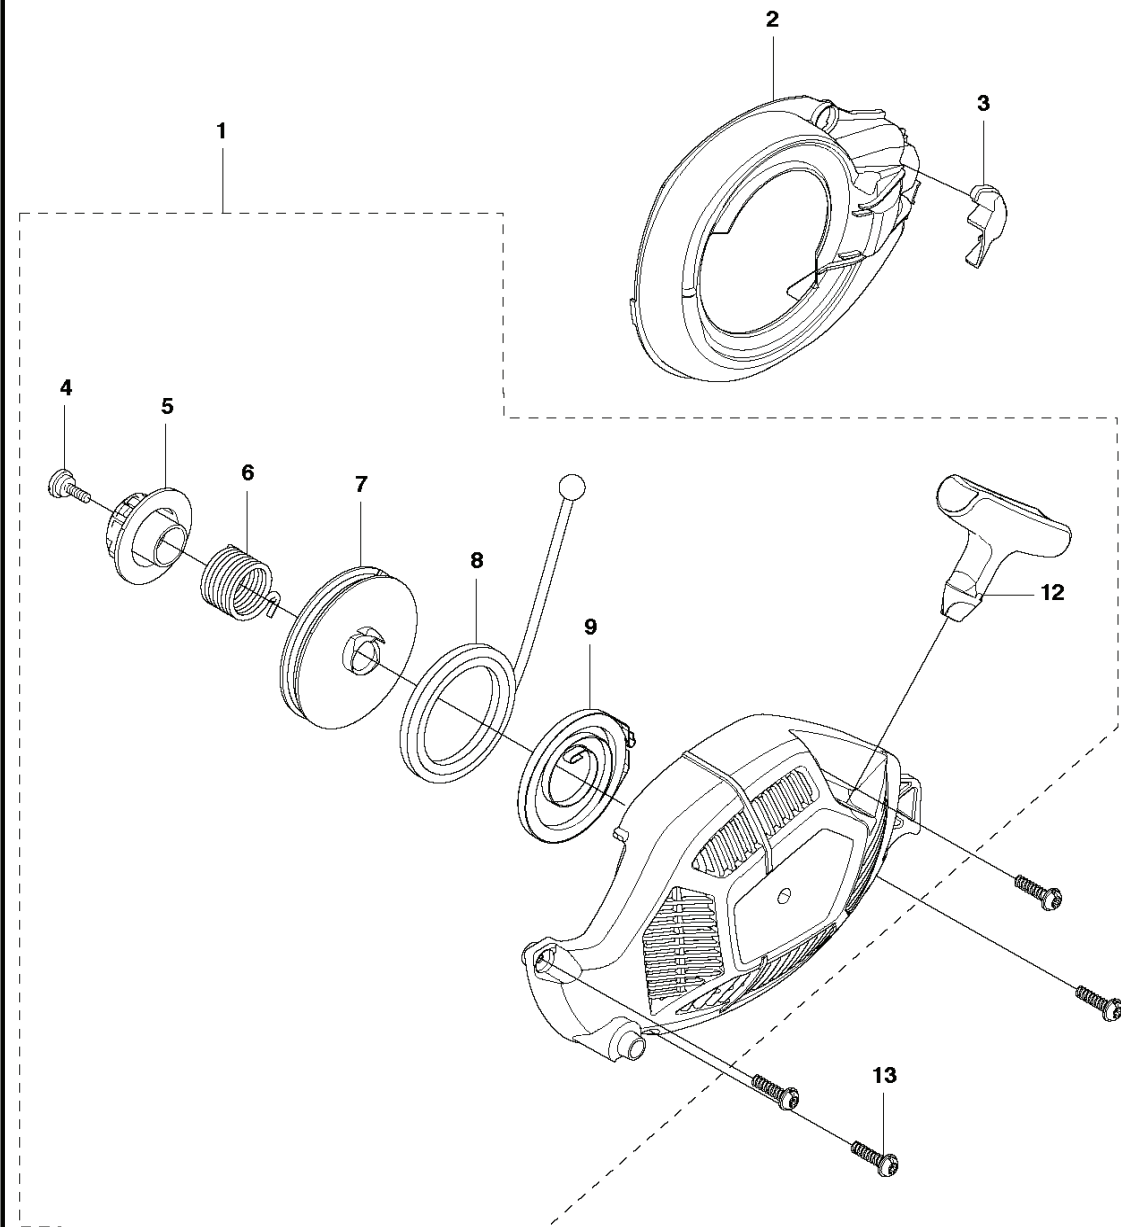

N 439
STARTER

REF.	ART. NR	ARTIKELBESKRIVNING	ANMÄRKNING	KIT
1	579309801	STARTAPPARAT KPL		1
2	527673601	KÄPA		1
3	527673801	STYRNING		1
4	515367101	SCREW		1
5	522645401	CAM		1
6	522645301	FJÄDER		1
7	522645001	SPOLE		1
8	522645101	REP		1
9	522644901	SPRING_ASSY		1
12	537232501	STARHANDTAG		1
13	521518101	SCREW		4
14	579313501	DEKAL		1