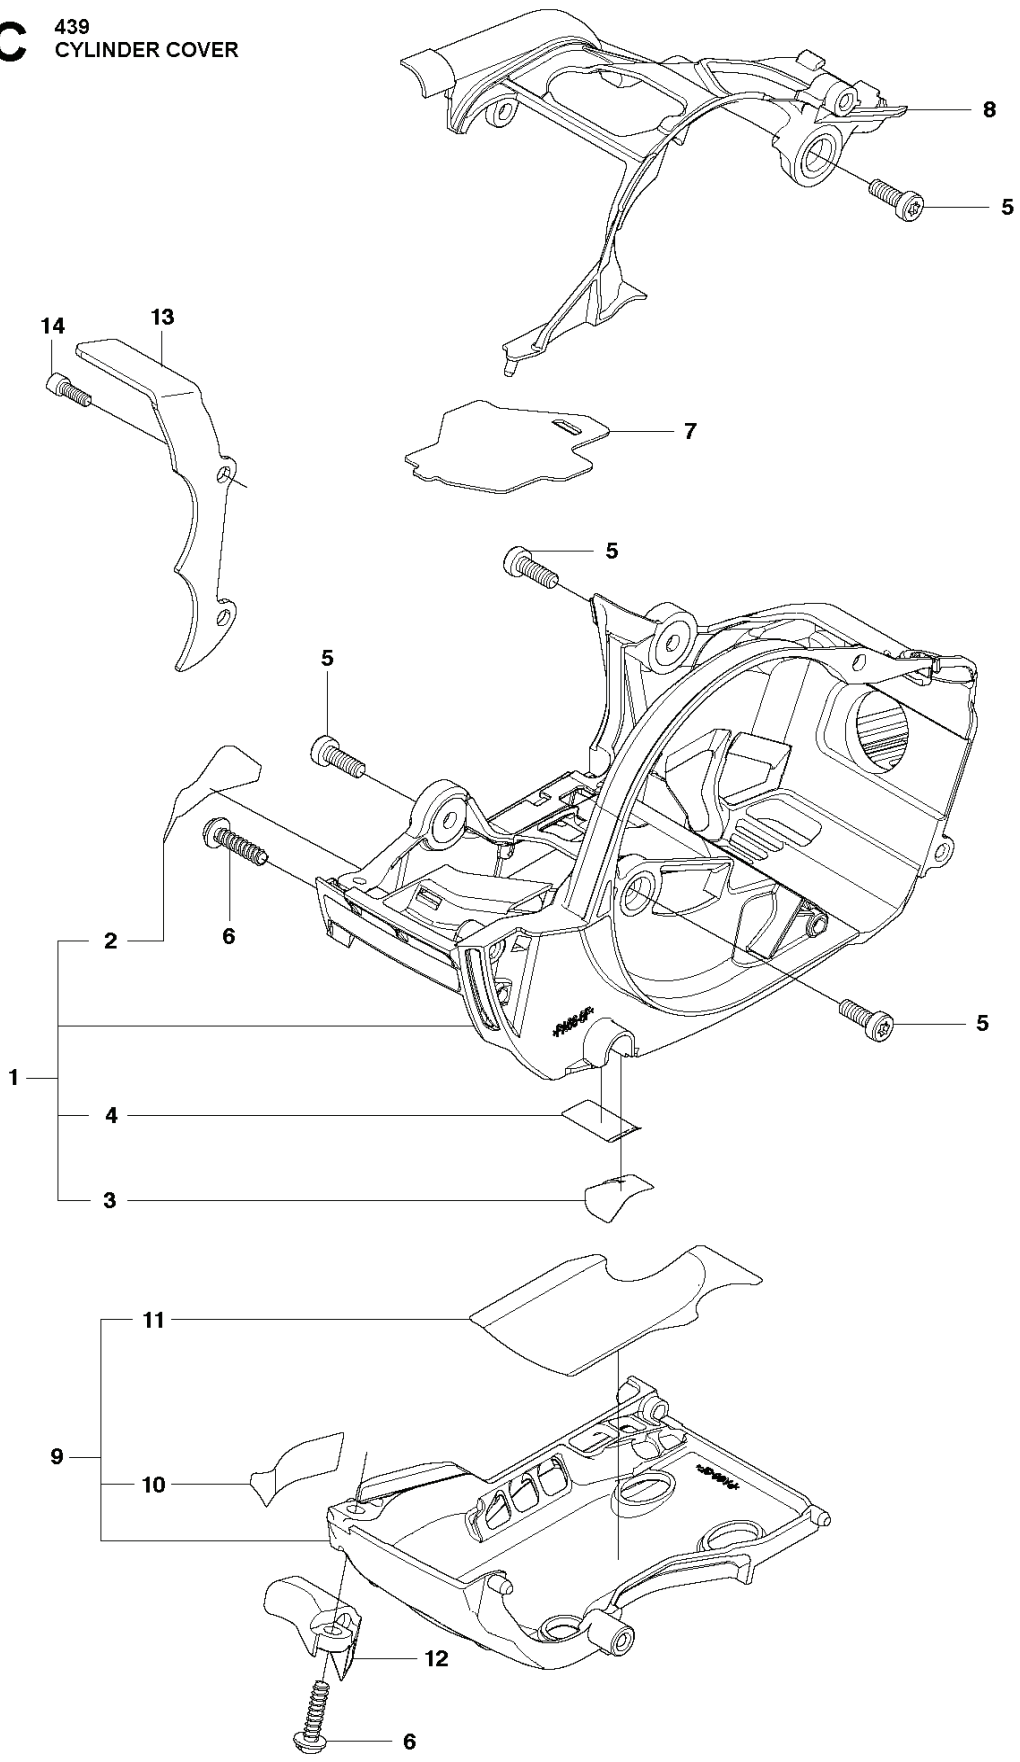

RESERVDELSKATALOG

: HUSQVARNA 439

Reservdelslista

RESERVDELSLISTA

A 439
CHAIN BRAKE

REF.	ART. NR	ARTIKELBESKRIVNING	ANMÄRKNING	KIT
1	585135001	KOPPLINGSKÅPA KPL		1
2	513637901	VÅXEL		1
3	513730701	SCREW		1
4	513701401	MUTTER		1
5	522643301	PLATTA		1
6	516827201	SCREW		5
7	522643201	FJÄDER		1
8	513759001	SCREW		1
9	513759701	DISTANSBRICKA		1
10	513760301	DISTANSBRICKA		1
11	513758801	FJÄDER		1
12	521025401	BRICKA		1
13	514183901	MUTTER		1
14	527752201	VIKT		1
15	516988401	FJÄDER		1
16	579310501	KASTSKYDD		1
17	513807301	RULLE		1
18	513806601	LEVER C		1
19	516825601	ARM		1
20	516826601	BROMSFJÄDER		1
21	521075401	RULLE		1
22	587349502	TÄCKLOCK		1
23	587349601	BROMSBAND		1
24	523080601	SKYDD		1
25	575960801	MUTTER	HEXAGON NUT	1
26	522635201	LABEL COVER		1

B 439
CLUTCH & OIL PUMP

REF.	ART. NR	ARTIKELBESKRIVNING	ANMÄRKNING	KIT
1	521557401	KOPPLING KPL		1
2	521557501	FJÄDER		3
3	512423401	PLATTA		1
4	512489201	KOPPLINGSTRUMMA KPL	3/8"-6T	1
4	512487601	KOPPLINGSTRUMMA KPL	1/4"-8T	1
5	514183301	LAGER		1
6	593825301	PUMPDREV		1
7	521586001	OLJEPUMP		1
8	522005801	KÅPA		1
9	521792602	UTLOPPSRÖR KPL		1
10	522643601	PIPE IN COMP		1
11	527672301	FILTER		1
12	527672101	PIPE.OIL FILTER		1
13	516950301	LED		1
14	521580001	FILTER		1
15	529251701	RÖR		1
16	516829401	SCREW		2
17	521516201	BULT		1
18	505053301	BRICKA		1

C 439
CYLINDER COVER

REF.	ART. NR	ARTIKELBESKRIVNING	ANMÄRKNING	KIT
1	522001101	CASE COMP		1
2	527667901	TAPE.CASE		1
3	527682801	TAPE.CASE		1
4	527684001	TAPE.CASE		1
5	521516201	BULT		4
6	521518001	SCREW		2
7	522641201	PACKNING		1
8	522001201	KÅPA		1
9	577104901	LÅDA		1
10	527677201	TAPE.CASE		1
11	577103701	TEJP		1
12	522012101	SPÄRR		1
13	579716101	BARKSTÖD		1
14	521516201	BULT		1

D 439
CYLINDER & PISTON

REF.	ART. NR	ARTIKELBESKRIVNING	ANMÄRKNING	KIT
1	522640301	CYLINDER KPL		1
3	505297301	LAGER		1
4	516283001	RING		2
5	522642501	KOLV		1
6	513284901	RING		2
7	504114301	SCREW		4
8	522639301	TAPP		1