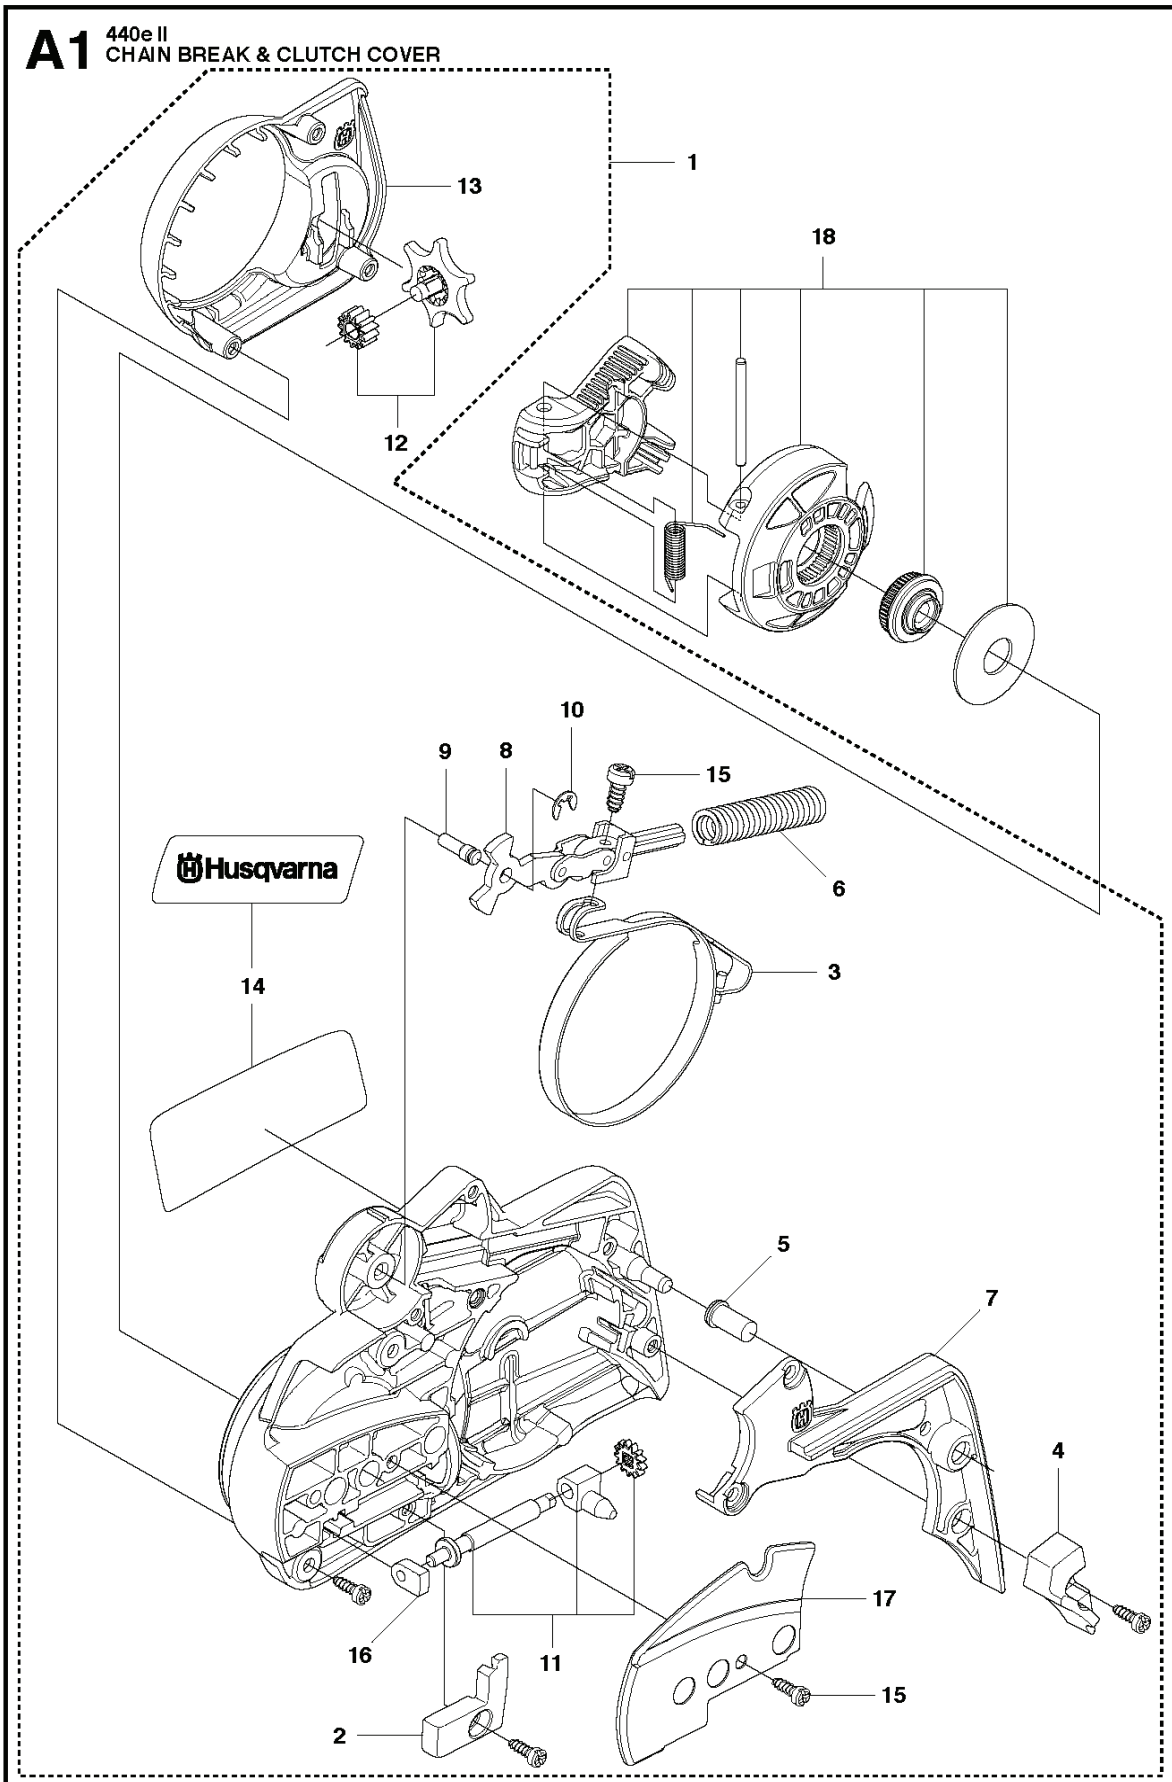

CHAIN SAWS

PXM_REF	PXM_PARTNO	ARTIKELBESKRIVNING	PXM_REMARK
1	544194905	KOPPLINGSKÅPA KPL	1
2	504542801	TÄCKLOCK	1 1
3	544306001	BROMSBAND KPL	1 1
4	544253101	SLITSKYDD	1 1
5	503855201	STYRHYLSA	1 1
6	505892601	BROMSFJÄDER	1 1
7	544248501	TÄCKLOCK	1 1
8	503890802	KNÄLED KPL	1 1
9	503892901	TAPP	1 1
10	735310820	SPÄRRYTARE	1 1
11	537392901	SCREW	1 1
12	537347201	VÄXEL KPL	1 1
13	537392601	VÄRMESKYDD	1 1
14	544357501	DEKAL	1 1
15	503217010	SCREW CCRPANT	10 1
16	525354301	LAGERHYLSA	1 1
17	505321001	SLITPLÅT	1 1
18	537347801	KNOPP	1