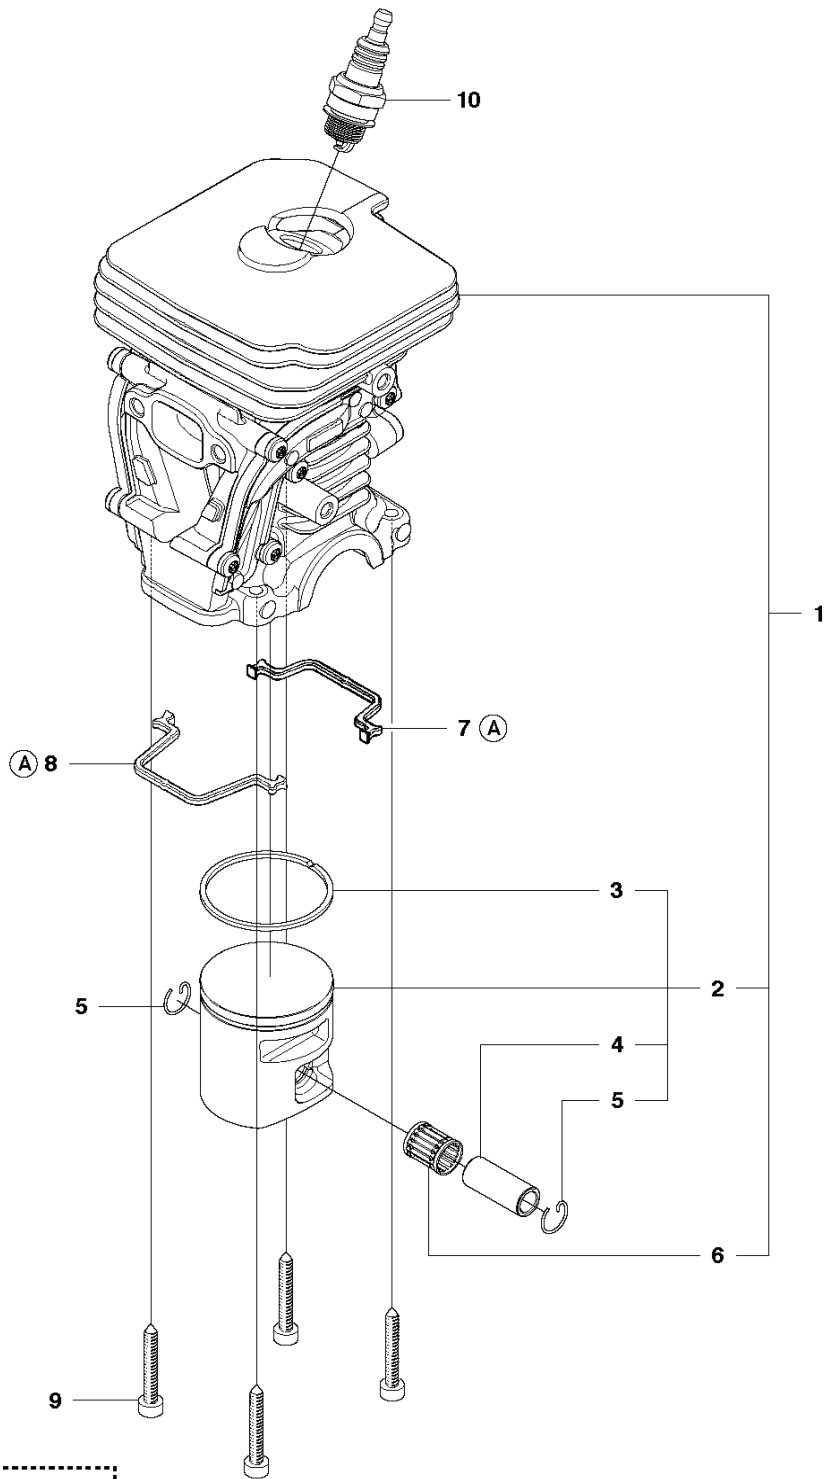

**C** 440 II, 440e II  
CYLINDER COVER

## CHAIN SAWS

---

PXM_REF	PXM_PARTNO	ARTIKELBESKRIVNING	PXM_REMARK		
1	504790201	CYLINDERKÅPA KPL		1	
2	522736001	DEKAL		1	1
3	503894701	SNÄPPE		3	

**H** 440 II, 440e II  
CYLINDER PISTON

**(A)** 504 79 40-01  
Set of gaskets