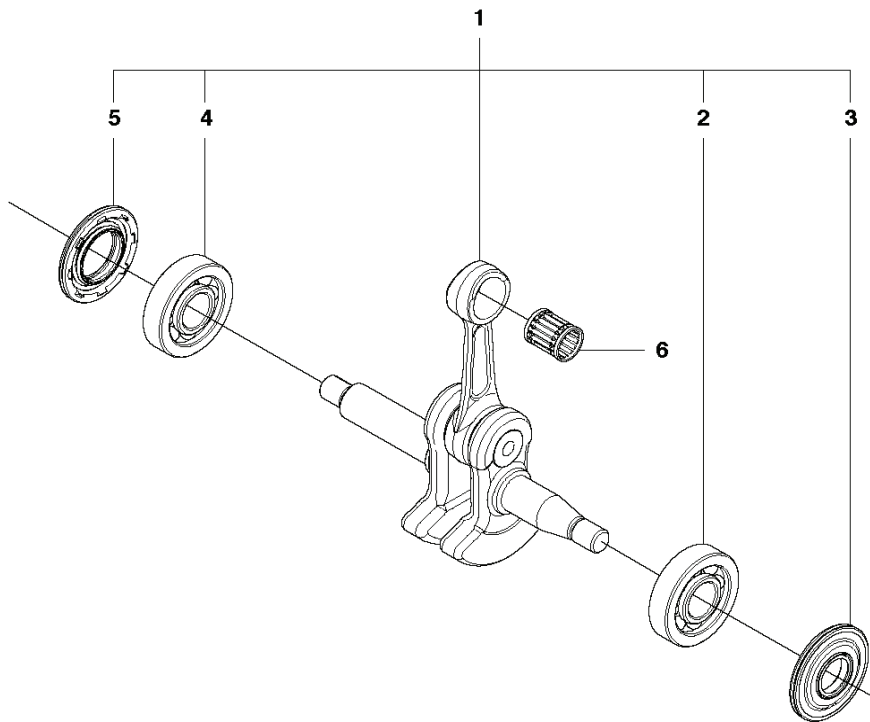

J 440 II, 440e II
CRANKSHAFT

CHAIN SAWS

PXM_REF	PXM_PARTNO	ARTIKELBESKRIVNING	PXM_REMARK
1	525604601	VEVAXEL KPL	1
2	544248702	KULLAGER	1 1
3	544251201	TÄTNING	1 1
4	544248802	KULLAGER	1 1
5	544251301	TÄTNING	1 1
6	503414101	NÅLLAGER	1