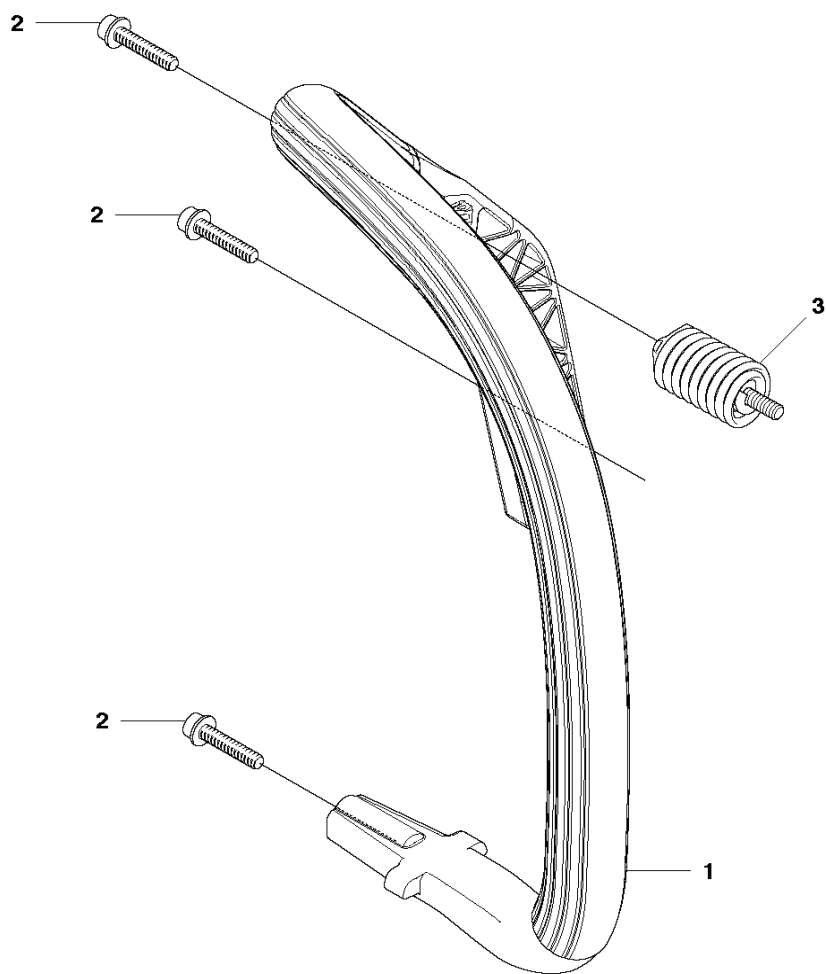

M 440 II, 440e II
HANDLE

CHAIN SAWS

PXM_REF	PXM_PARTNO	ARTIKELBESKRIVNING	PXM_REMARK
1	544284001	HANDTAG FRÄMRE	1
2	503218876	SKRUV IHST	3
3	503898301	VIBRATIONISOLATOR	1