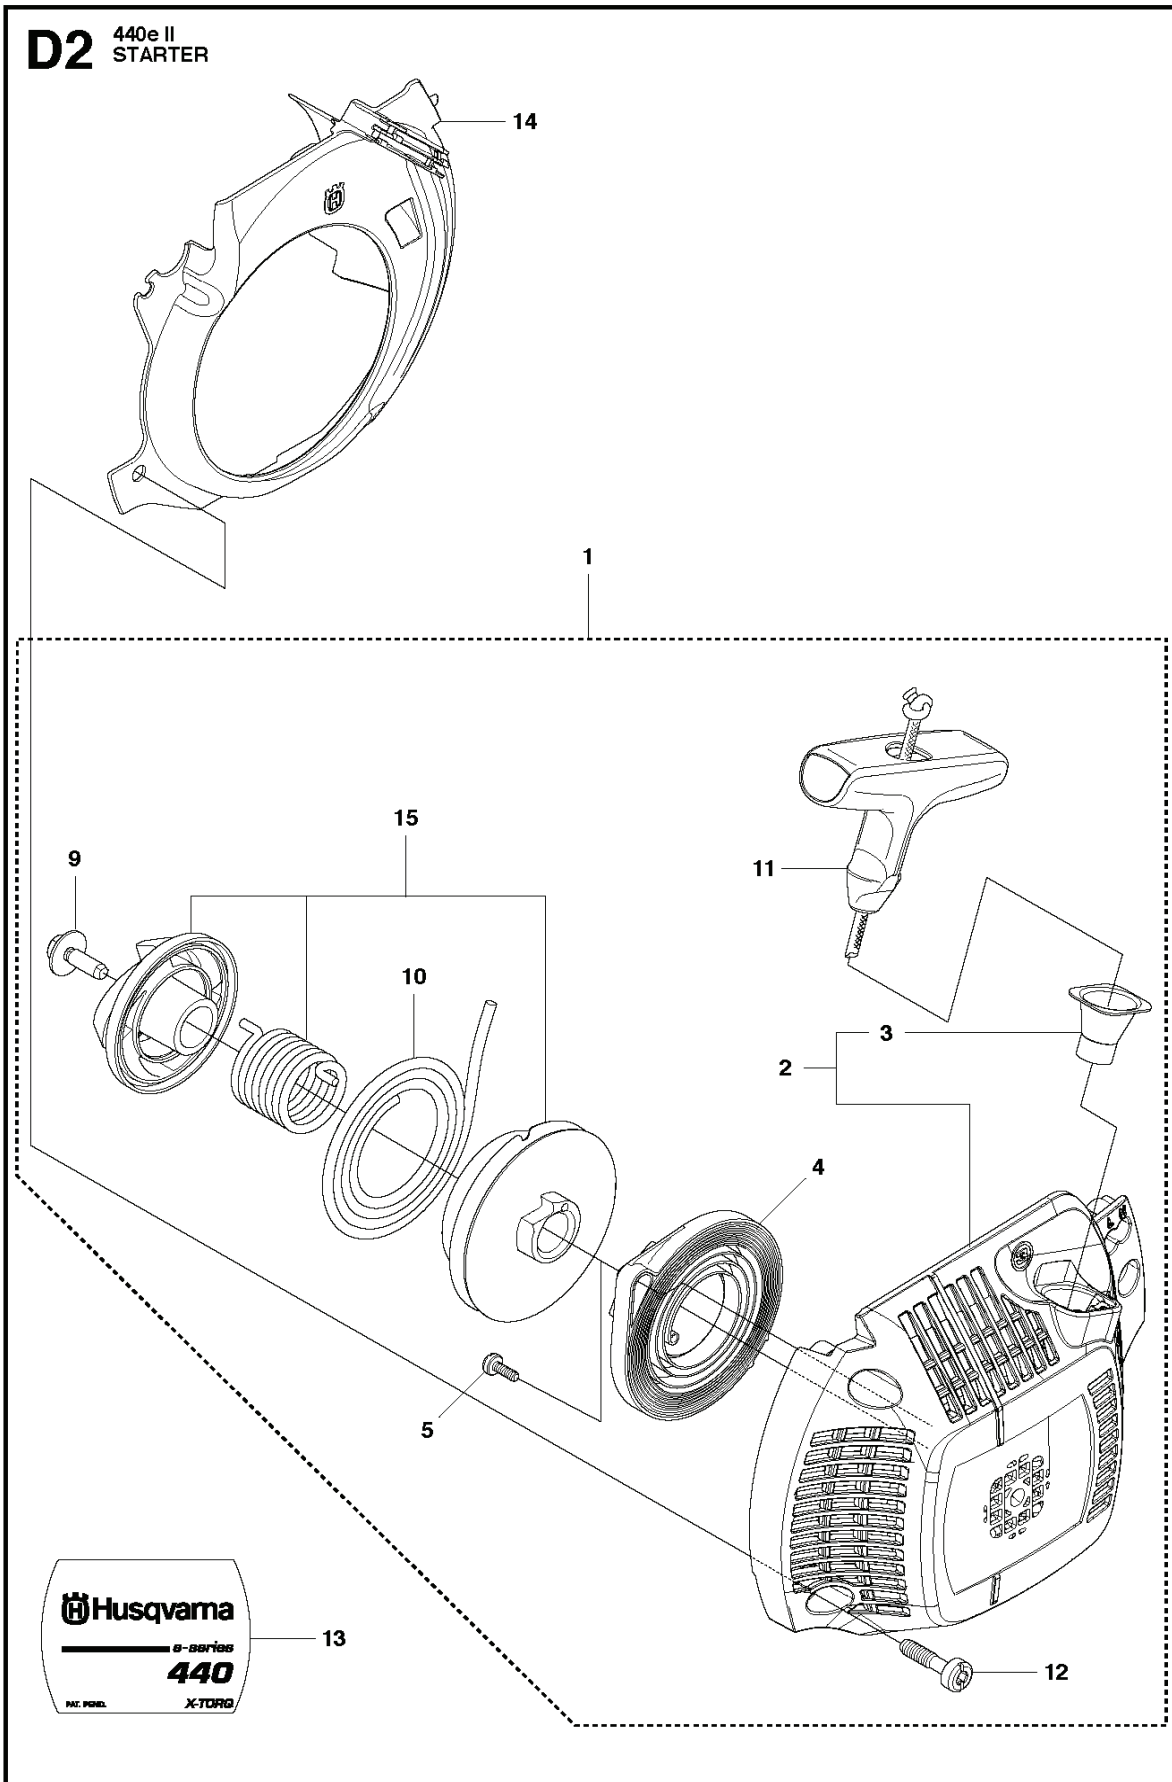

D2 440e II
STARTER

CHAIN SAWS

PXM_REF	PXM_PARTNO	ARTIKELBESKRIVNING	PXM_REMARK		
1	579425406	STARTAPPARAT KPL		1	
2	504596902	STARTAPPARAT		1	1
3	537283201	HYLSA		1	1
4	540057502	FJÄDERKASSETT KPL		1	1
5	503212810	SCREW CCRPANT		2	1
9	503217716	SKRUV IHSCT		1	1
10	503858901	STARTSNÖRE		1	1
11	537232501	STARHANDTAG		1	1
12	503217321	SCREW		4	1
13	544463601	DEKAL		1	
14	544197102	LUFTLEDARE		1	
15	586659603	LINHJUL		1	1