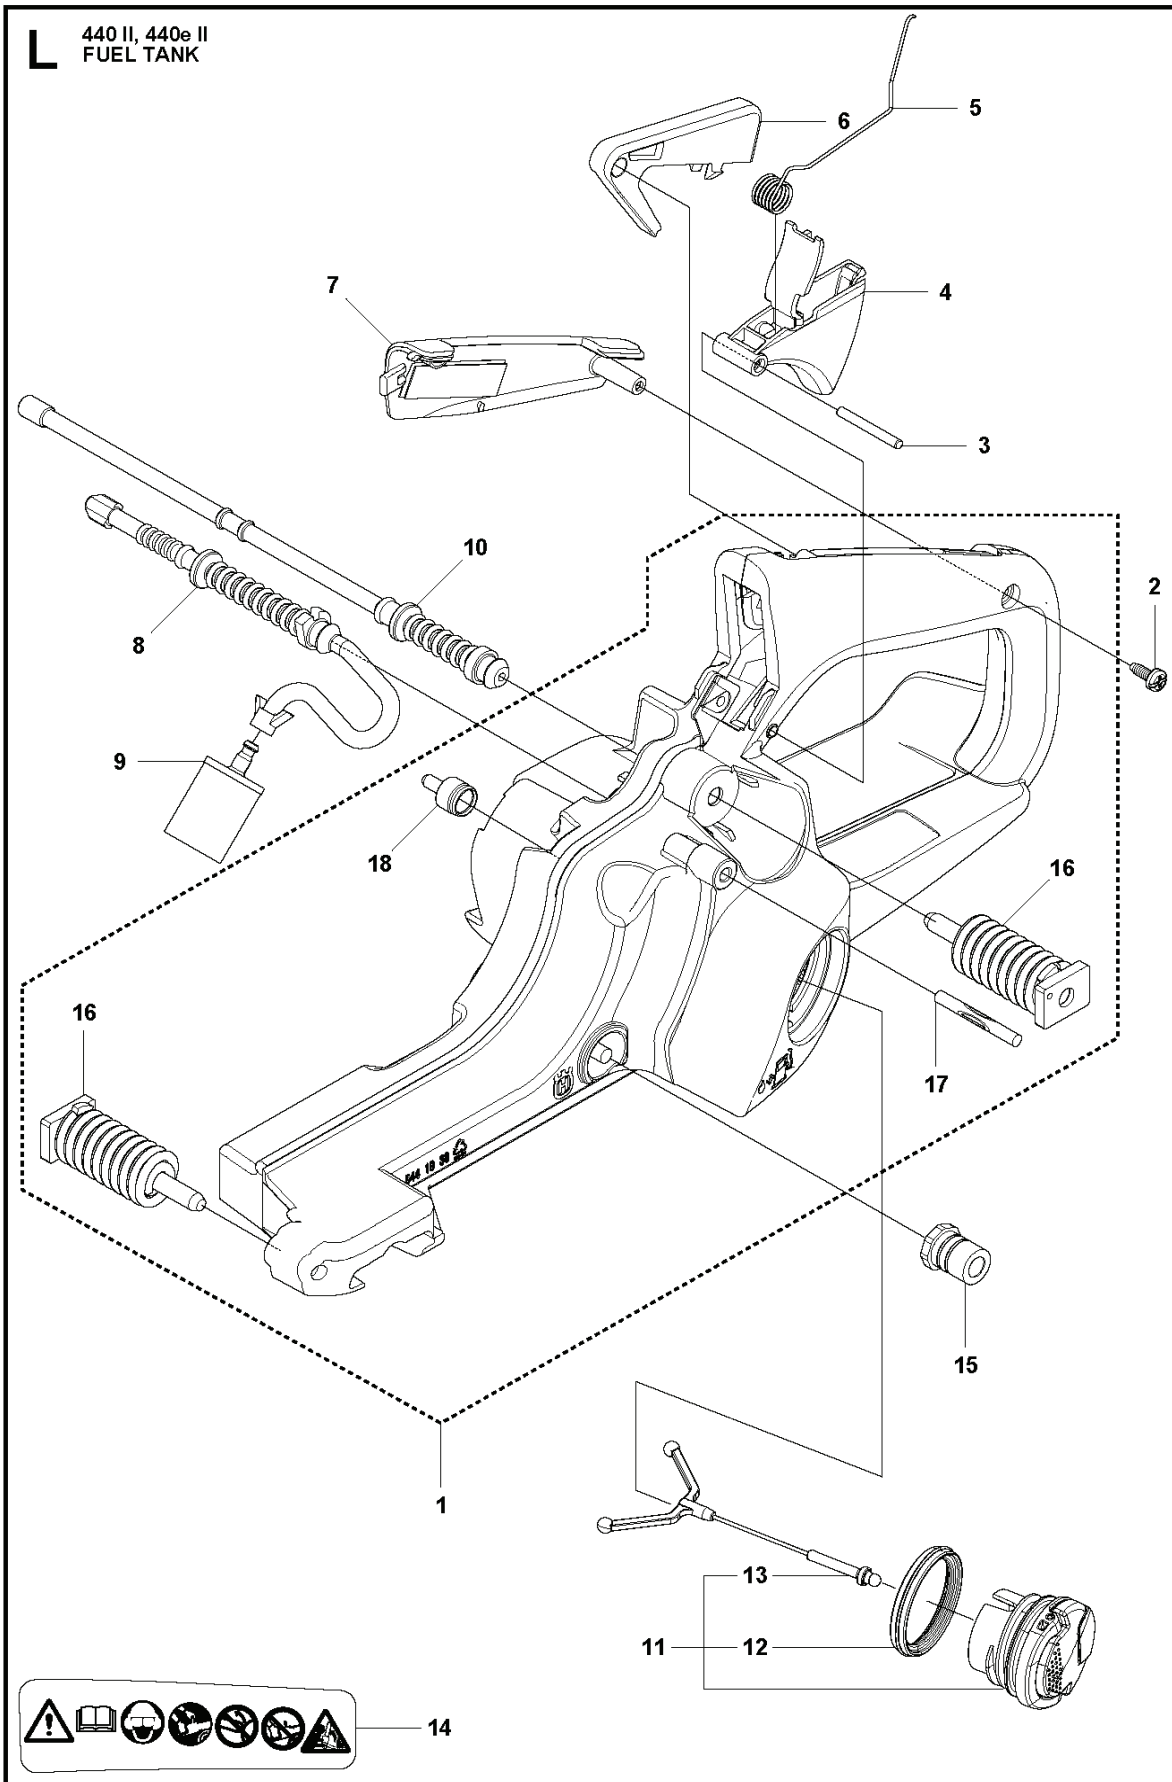

CHAIN SAWS

PXM_REF	PXM_PARTNO	ARTIKELBESKRIVNING	PXM_REMARK
1	544193805	BRÄNSLETANK	1
2	503212810	SCREW CCRPANT	1
3	720182520	CYLINDRISK PINNE	1
4	544968501	GASREGLAGE	1
5	544099901	FJÄDER	1
6	579239401	GASSPÄRR	1
7	544284901	HANDTAGSINLÄGG	1
8	544128604	BRÄNSLESLANG	1
9	503443201	BRÄNSLEFILTER	1
10	577535101	RETURSLANG	1
11	522620003	TANKLOCK KPL	1
12	589241101	PACKNING	1 11
13	503578901	HÅLLARE	1 11
14	544375001	DEKAL	1
15	501007601	STÖD	1
16	504795601	VIBRATIONISOLATOR	2 1
17	721126339	RÄFFELPINNE	1 1
18	501152901	TANKLUFTNING KPL	1 1