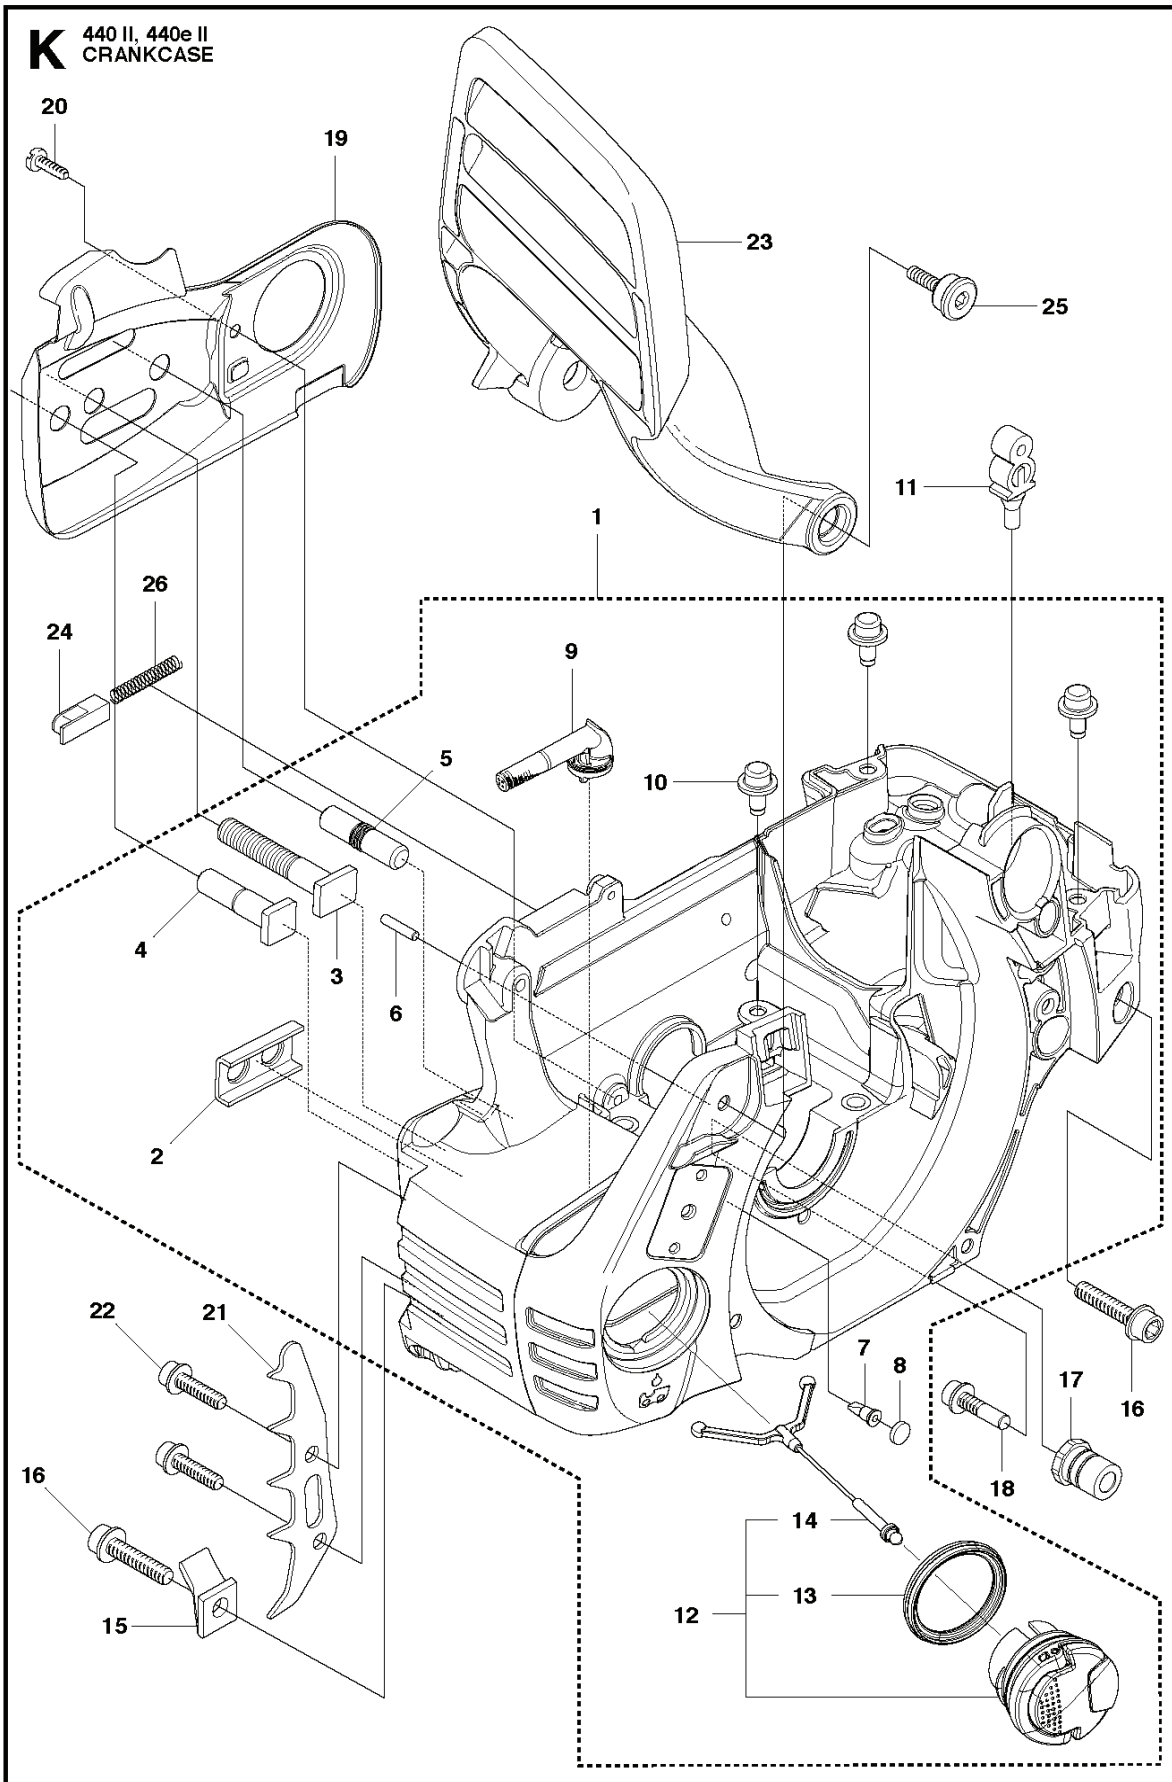

## CHAIN SAWS

PXM_REF	PXM_PARTNO	ARTIKELBESKRIVNING	PXM_REMARK
1	544932507	VEVHUS KPL	1
2	503875802	FÖRSTYVNINGSPLÅT	1 1
3	503875402	SVÅRDSBULT	1 1
4	537334601	SVÅRDSBULT	1 1
5	544036401	SVÅRDSBULT	1 1
6	503240905	NÅLRULLE	1 1
7	530026119	VENTIL	1 1
8	537403501	FILTER	1 1
9	544083301	OLJESIL	1 1
10	544331601	STYRSTIFT	3 1
11	503869301	STÖD	1
12	522620003	TANKLOCK KPL	1
13	589241101	PACKNING	1 12
14	503578901	HÅLLARE	1 12
15	503886301	TAPP	1
16	503218876	SKRUV IHSC	2
17	501007601	STÖD	1
18	503215103	SKRUV IHSC	1
19	544284601	KEDJELEDARPLÅT	1
20	503217010	SCREW CCRPANT	1
21	544286501	BARKSTÖD	1
22	503217520	SKRUV IHSCFT	2
23	544251501	KASTSKYDD	1
24	503892401	LÅS	1
25	503893001	SCREW	2
26	503436501	LÅGESFJÄDER	1