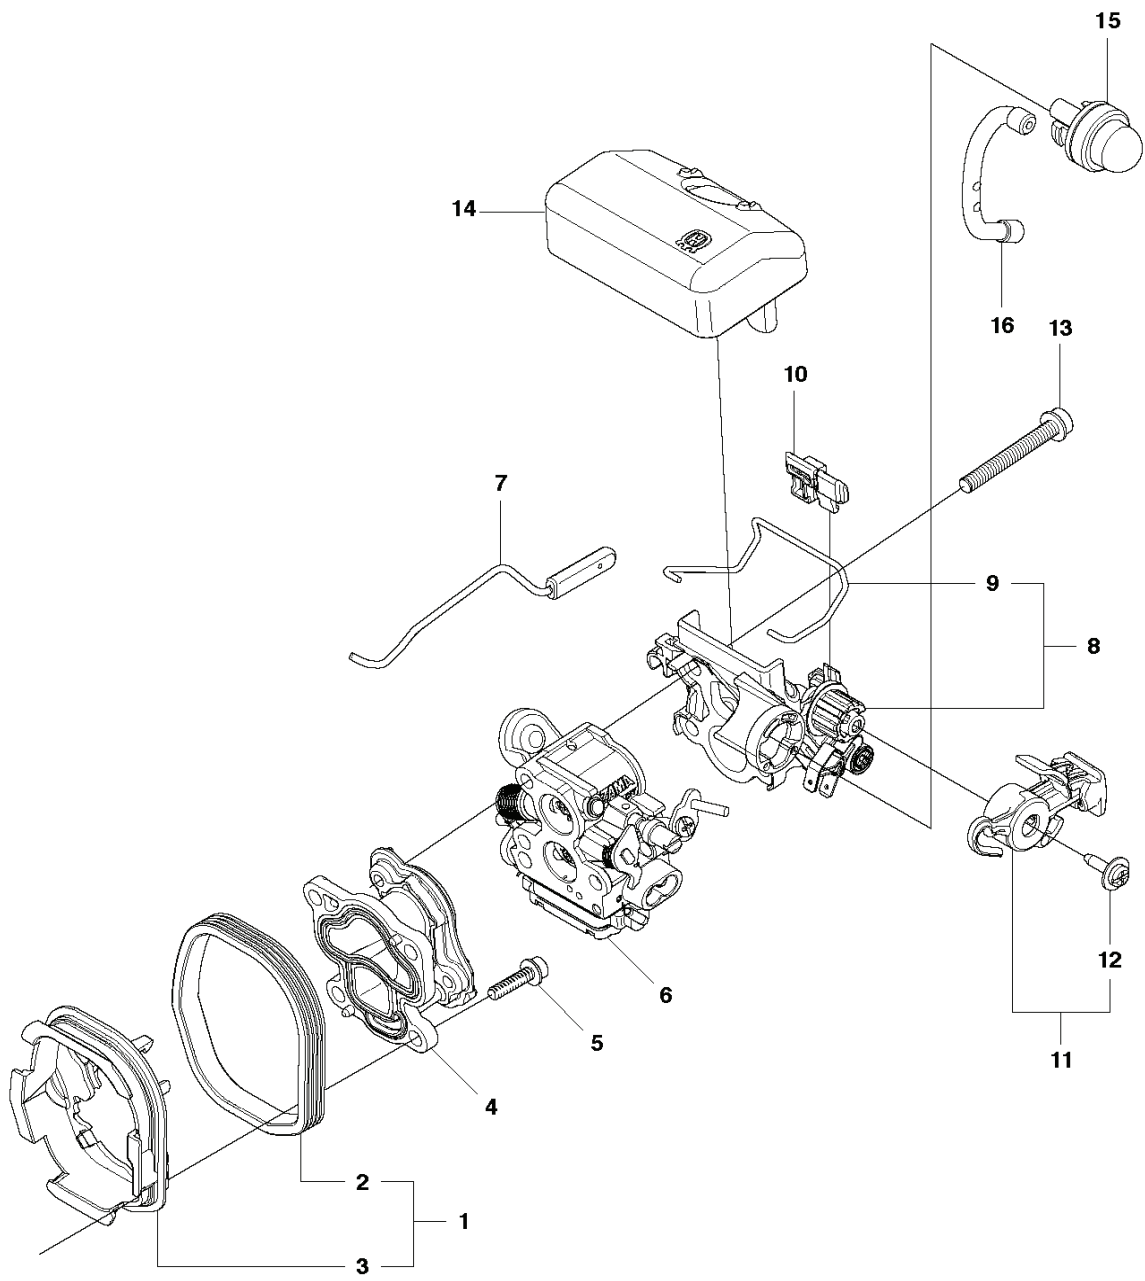

G 440 II, 440e II
CARBURETOR & AIR FILTER

CHAIN SAWS

PXM_REF	PXM_PARTNO	ARTIKELBESKRIVNING	PXM_REMARK
1	504724701	MELLANVÄGG	1
2	504724501	MELLANVÄGG	1 1
3	504724401	MELLANVÄGG	1 1
4	504201201	INSUGSRÖR	1
5	503200216	SKRUV IHSCFM	4
6	506450501	FÖRGASARE	1
7	544284401	THROTTLE ROD ASSY	1
8	544976402	FILTERHÅLLARE	1
9	544392601	BYGEL	1 8
10	504712501	STYRNING	1
11	544844306	REGLAGE	1
12	544976601	SCREW	1 11
13	503200240	SKRUV IHSCFM	3
14	544805402	LUFTFILTER	1
14	544805403	LUFTFILTER	1
15	503936601	PURGE	1
16	544401901	SLANG	1