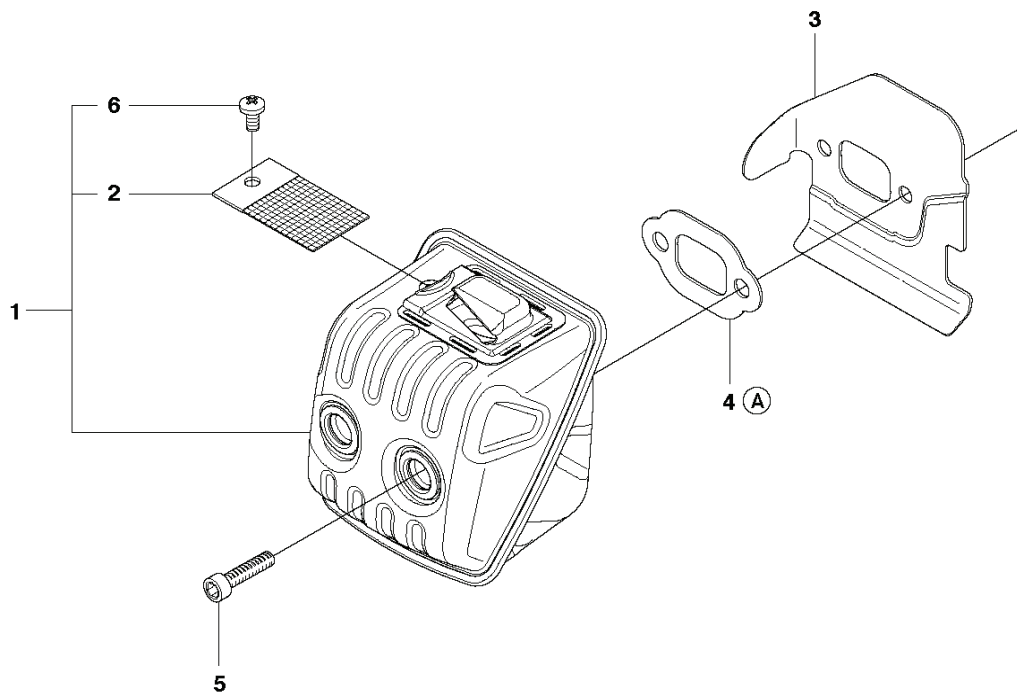

F 440 II, 440e II
MUFFLER

7
Ⓐ 504 79 40-01
Set of gaskets

CHAIN SAWS

PXM_REF	PXM_PARTNO	ARTIKELBESKRIVNING	PXM_REMARK
1	544147702	LJUDDÄMPARE KPL	1
2	579753301	NÄT	1 1
3	501323101	VÄRMEAVLEDARE	1
4	579753101	PACKNING	1 7
5	725536855	SKRUV IHSCM	2
6	724128759	SKRUV CRPANM	1 1
7	504794001	PACKNING	1