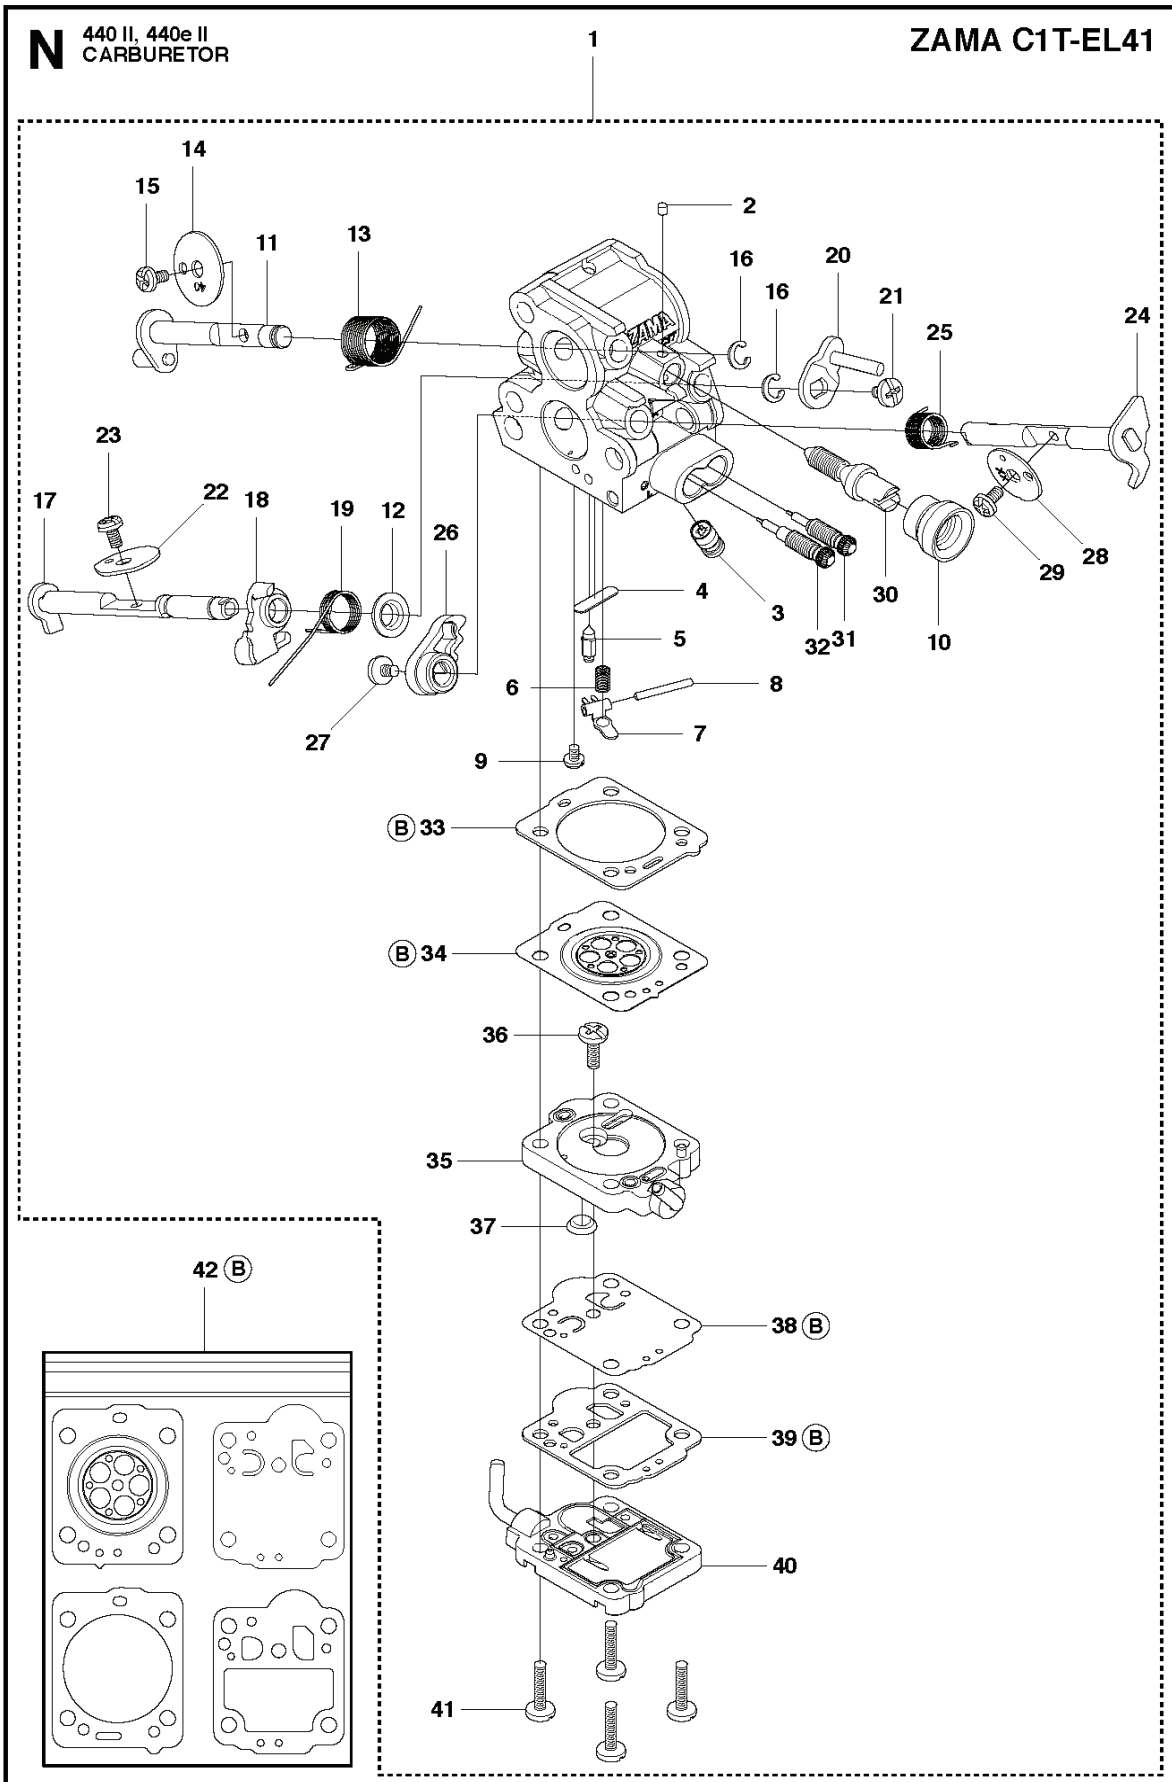

CHAIN SAWS

PXM_REF	PXM_PARTNO	ARTIKELBESKRIVNING	PXM_REMARK		
1	506450501	FÖRGASARE	Zama C1T-EL41	1	
2	503481101	PIECE		1	1
3	504024001	NOZZLE ASSY		1	1
4	503535601	PLUG WELCH		1	1
5	503479701	VENTIL		1	1
6	537020301	FJÄDER		1	1
7	503665901	HÄVARM		1	1
8	503480001	PIN RETAINING SCREW		1	1
9	504024101	SCREW		1	1
10	505535201	NAVKAPSEL		1	1
11	504026101	AXEL KPL		1	1
12	505110701	KRAGE		1	1
13	504028501	FJÄDER		1	1
14	504027501	VENTIL		1	1
15	503481801	SCREW		2	1
16	504026701	SPÄRRING		2	1
17	504026201	AXEL KPL		1	1
18	540053701	HÄVARM		1	1
19	504028301	FJÄDER		1	1
20	504026301	HÄVARM		1	1
21	503479001	SCREW		2	1
22	504027401	VENTIL		1	1
23	503481801	SCREW		2	1
24	504026001	AXEL KPL		1	1
25	504028401	FJÄDER		1	1
26	544983101	HÄVARM		1	1
27	503479001	SCREW		2	1
28	504027601	VENTIL		1	1
29	503479201	SCREW		1	1
30	504027301	SCREW		1	1
31	504909201	SCREW		1	1
32	504028101	SCREW		1	1
33	504024301	PACKNING		1	1.42
34	504024501	MEMBRAN		1	1.42
35	504024601	STOMME		1	1
36	504028201	SCREW		1	1
37	504025001	SIL		1	1
38	504025601	MEMBRAN		1	1.42
39	504025701	PACKNING		1	1.42
40	504025901	KÅPA		1	1
41	504027801	SCREW		4	1
42	504028601	PACKNINGSSATS		1