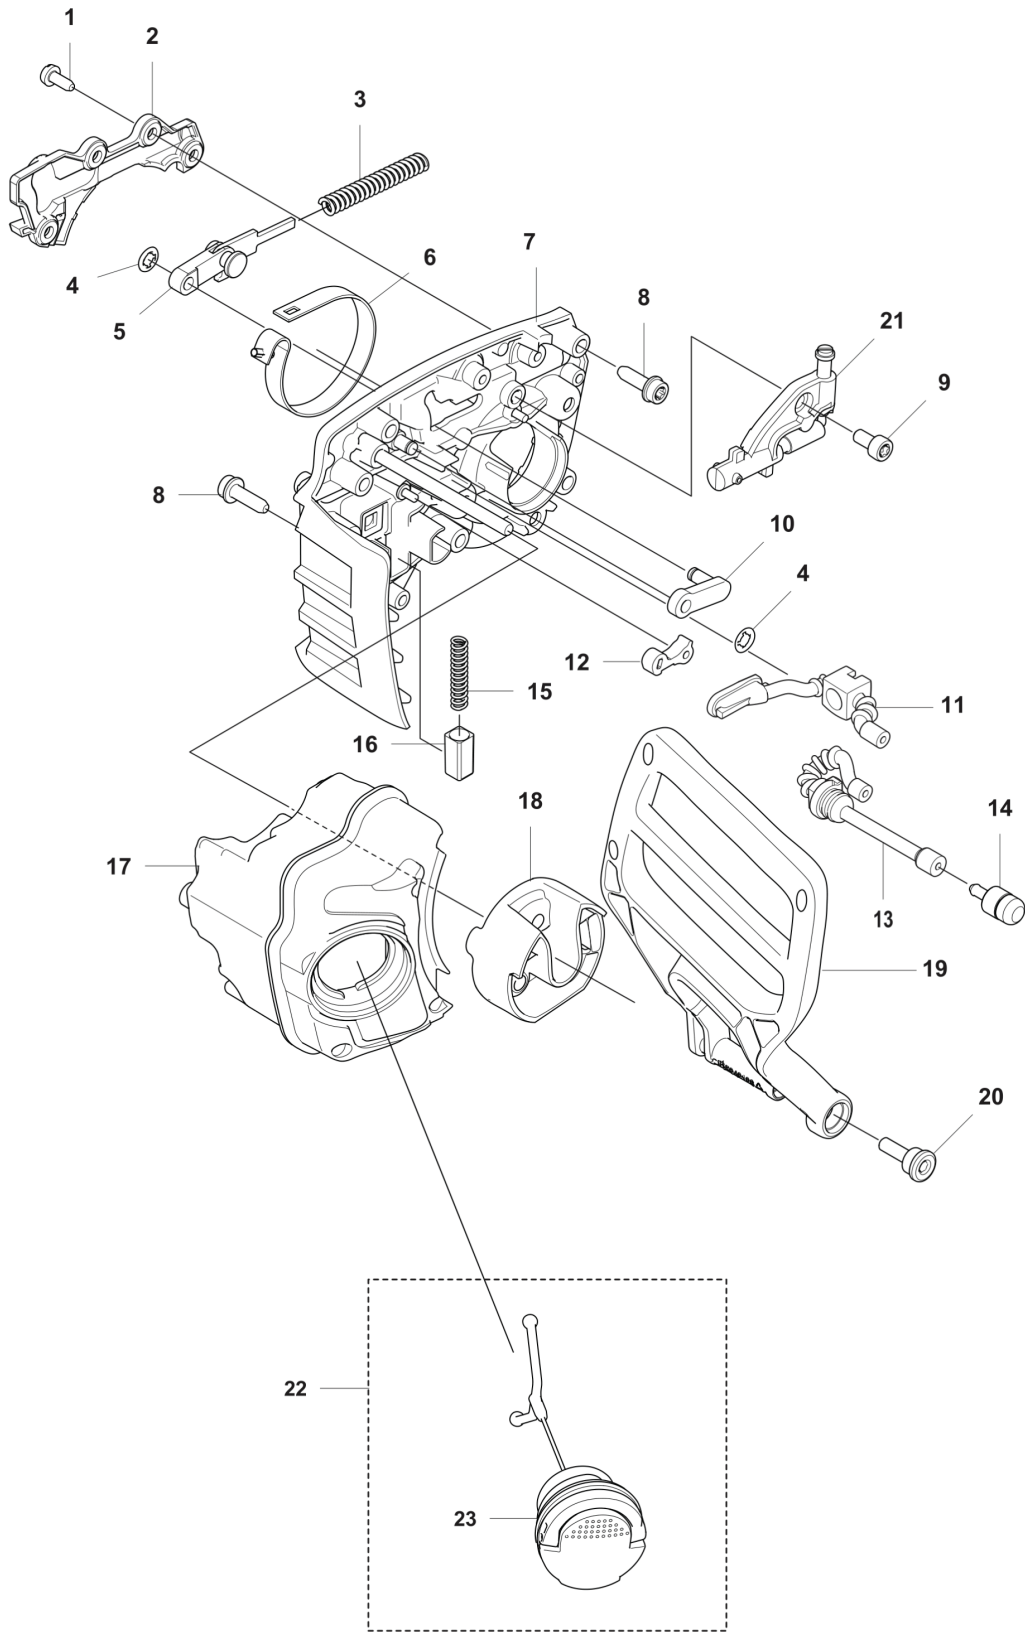

RESERVDELSKATALOG
: HUSQVARNA 540I XP®

Reservdelslista

RESERVDELSLISTA

A 540iXP
CHASSIS

REF.	ART. NR	ARTIKELBESKRIVNING	ANMÄRKNING	KIT
1	595871301	HANDTAGSINLÄGG		1
2	594929202	CHASSI		1
4	504909414	SCREW ITXSCT		2
5	577286601	BARKSTÖD	Inner	1
7	505288501	KEDJEFÅNGARE		1
10	577996601	TRYCKKNAPP		1
11	589273901	GASSPÄRR		1
12	585480001	FJÄDER		1
13	595834001	THROTTLE TRIGGER		1
14	593064201	FJÄDER		1
15	595307201	KÅPA	Air outlet	1
16	594929301	CHASSI	Flywheel side	1
17	593988303	HANDTAG FRÄMRE KPL		1
18	594035702	LUFTINTAG		1
19	580292901	SCREW ITXSCT		10
20	525798103	SCREW ITXSCT		2
21	597682801	TÄCKLOCKSSATS		1
22	597020301	DEKAL		1
23	597020302	DEKAL		1
24	531081901	DEKAL		1
25	531082001	DEKAL		1

B 540iXP
CLUTCH

14

REF.	ART. NR	ARTIKELBESKRIVNING	ANMÄRKNING	KIT
1	525755105	SKRUV ITXSCFM		1
2	597670101	FJÄDERBRICKA		2
3	594035201	KEDJEDREV	.325"mini - 7T	1
3	590087701	KEDJEDREV	3/8"mini - 6T	1
3	579534501	KEDJEDREV	1/4" - 8T	1
4	503230035	BRICKA		1
5	593684401	BROMSTRUMMA		1
6	593784801	PUMPDREV	Assy	1
7	588850301	TAPP		2
8	537397001	SNÄCKSKRUV		1
9	740480702	O-RING		1
10	599724101	SNÄCKHJUL		1
11	505214501	KÅPA	Chain Tensioner	1
12	526221801	SCREW CITXPANT		2
13	505197301	MUTTER	Retainer Assy	1
14	594030302	KOPPLINGSKÅPA KPL	Assy	1
15	594030202	KOPPLINGSKÅPA		1

C 540iXP
CHAIN BRAKE

970572400, 970572500, 970572800, 970572700

REF.	ART. NR	ARTIKELBESKRIVNING	ANMÄRKNING	KIT
1	526221801	SCREW CITXPANT		4
2	593641601	KÅPA		1
3	595026101	BROMSFJÄDER		1
4	596302401	BRICKA		2
5	599231901	KNÄLED KPL		1
6	585590301	BROMSBAND		1
7	596953601	CHASSIS ASSY		1
8	573925801	SCREW ITXSCFT		6
9	525824904	SKRUV ITXSCM		1
10	593722301	DRIVLÄNK		1
11	599976901	OLJESLANG		1
12	505201201	SPÄRR		1
13	599976801	OLJESLANG		1
14	503967501	OLJELÖD		1
15	503436501	LÄGESFJÄDER		1
16	537210701	FJÄDERSTYRNING		1
17	531344901	OLJETANK		1
18	594919801	KASTSKYDD		1
19	594919601	KASTSKYDD		1
20	580284201	SCREW		1
21	544180103	OLJEPUMP KPL		1
22	522620003	TANKLOCK KPL		1
23	589241101	PACKNING		1