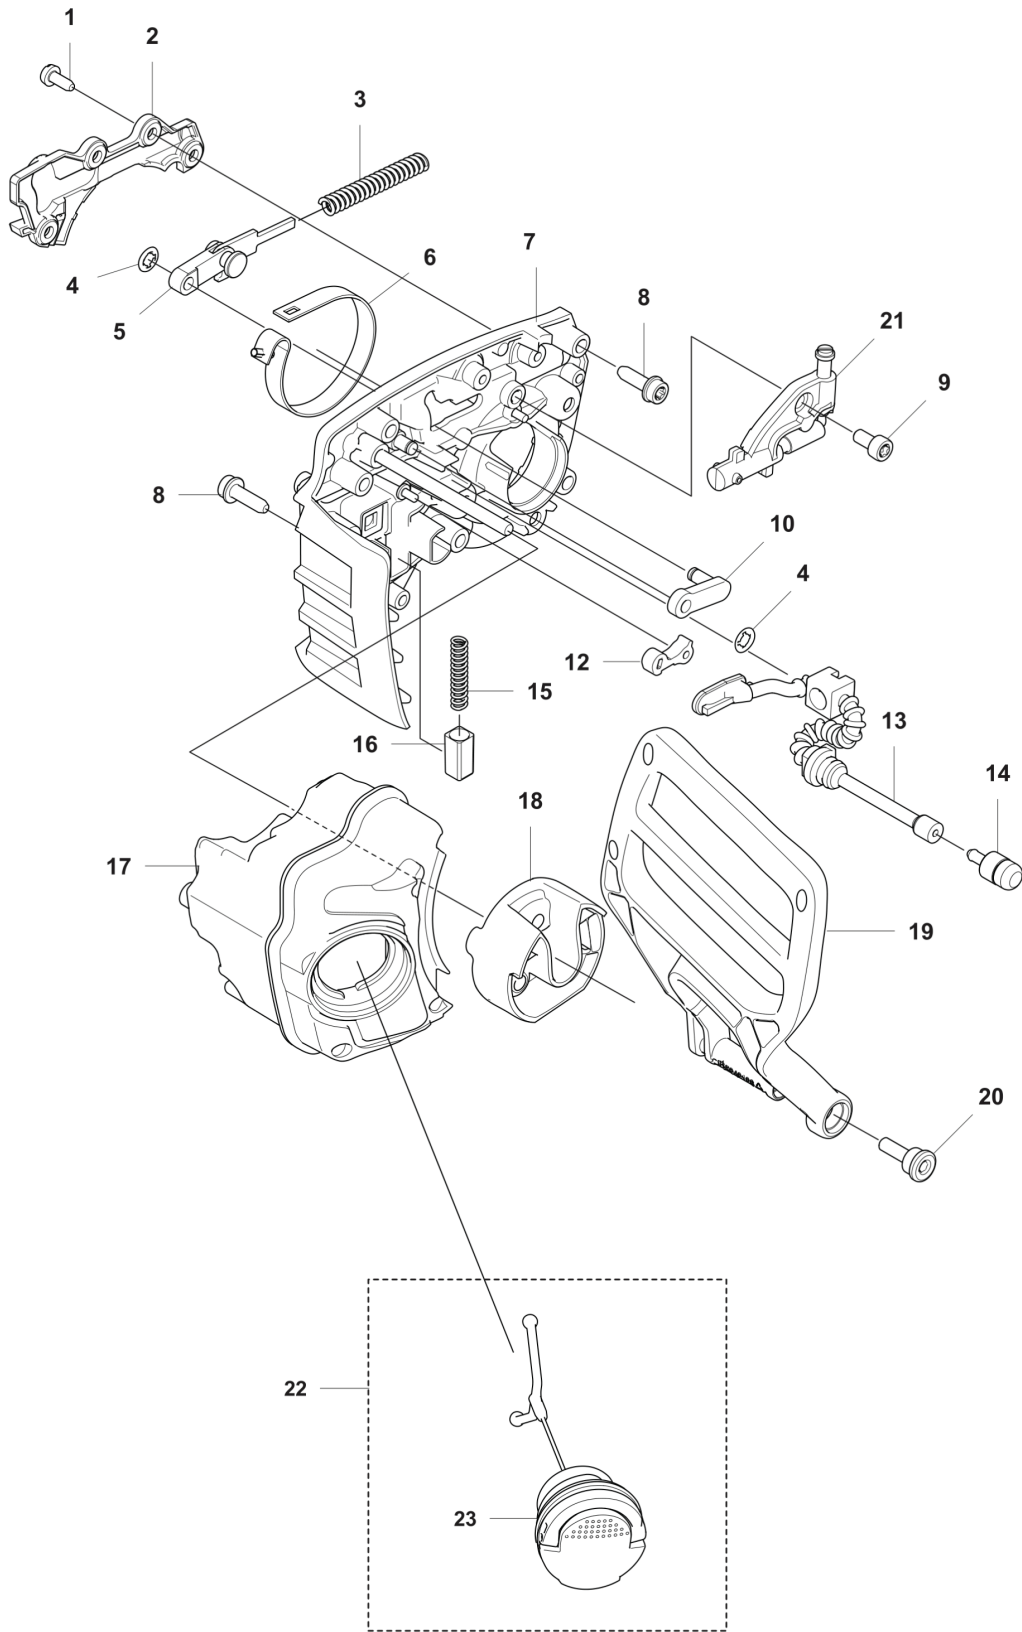

C 540iXP
CHAIN BRAKE

9678640XX, 9678641XX, 9679839XX, 9679840XX

REF.	ART. NR	ARTIKELBESKRIVNING	ANMÄRKNING	KIT
1	526221801	SCREW CITXPANT		4
2	593641601	KÅPA	Brake	1
3	595026101	BROMSFJÄDER		1
4	596302401	BRICKA	Locking	2
5	599231901	KNÄLED KPL		1
6	585590301	BROMSBAND		1
7	596953601	CHASSIS ASSY	Rear handle	1
8	573925801	SCREW ITXSCFT		6
9	525824904	SKRUV ITXSCM		1
10	593722301	DRIVLÄNK	Knee Joint	1
12	505201201	SPÄRR		1
13	592920801	OLJESLANG		1
14	503967501	OLJELOD		1
15	503436501	LÅGESFJÄDER		1
16	537210701	FJÄDERSTYRNING		1
17	531344901	OLJETANK		1
18	594919801	KASTSKYDD		1
19	594919601	KASTSKYDD		1
20	580284201	SCREW		1
21	544180103	OLJEPUMP KPL		1
22	522620003	TANKLOCK KPL		1
23	589241101	PACKNING		1