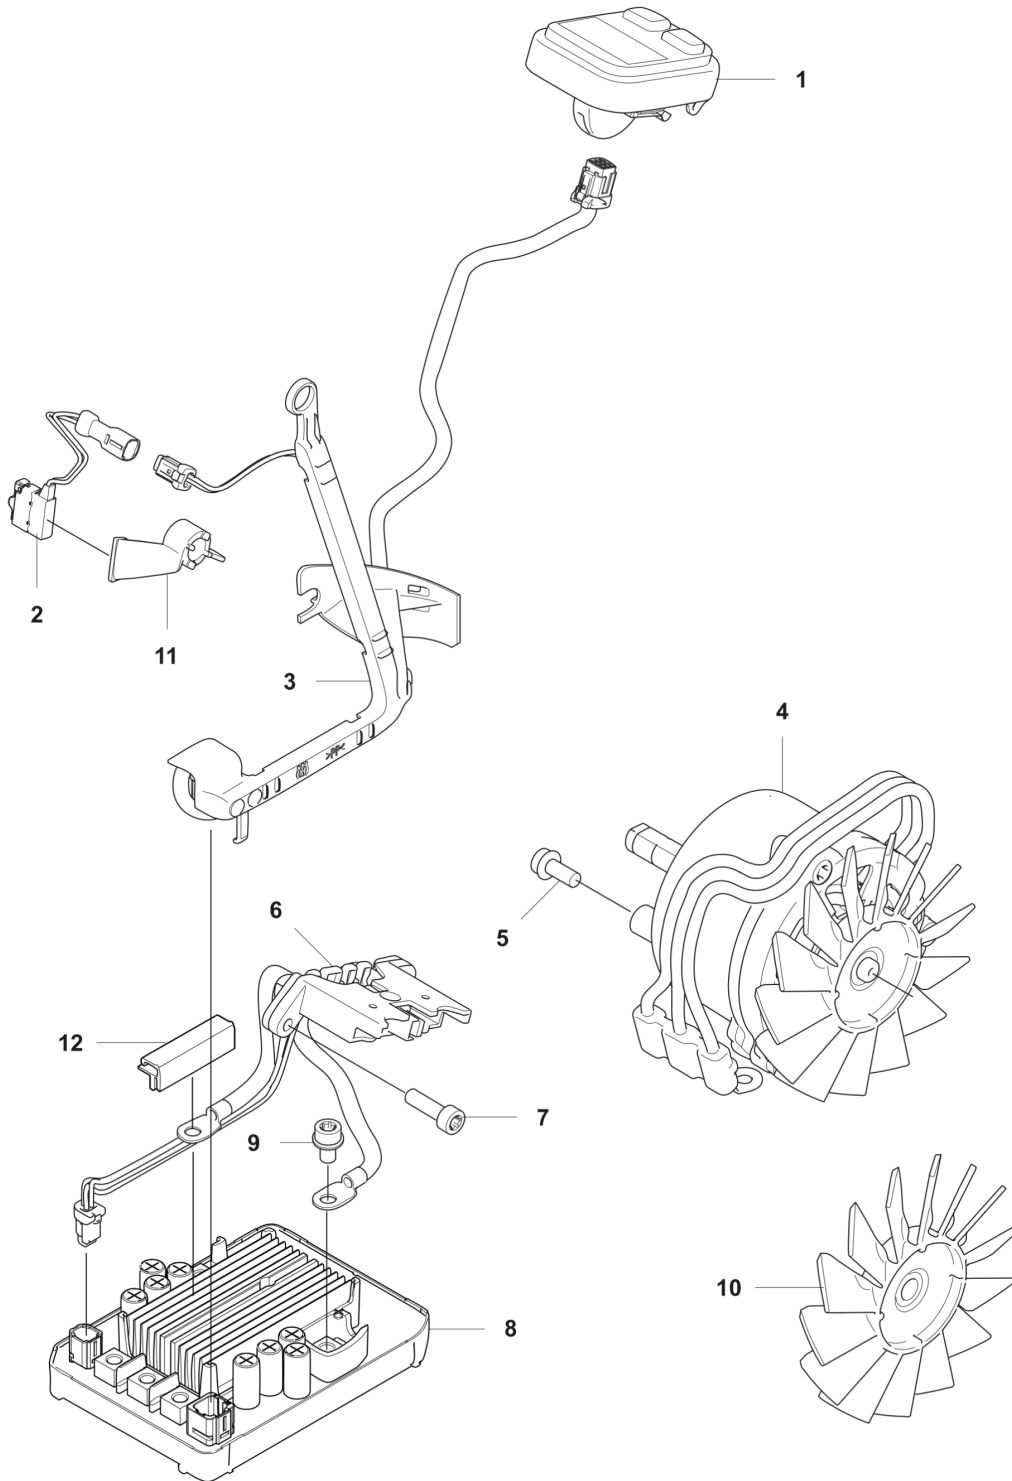

B 540iXP
CLUTCH

14

REF.	ART. NR	ARTIKELBESKRIVNING	ANMÄRKNING	KIT
1	525755105	SKRUV ITXSCFM		1
2	597670101	FJÄDERBRICKA		2
3	594035201	KEDJEDREV	.325"mini - 7T	1
3	590087701	KEDJEDREV	3/8"mini - 6T	1
3	579534501	KEDJEDREV	1/4" - 8T	1
4	503230035	BRICKA		1
5	593684401	BROMSTRUMMA		1
6	593784801	PUMPDREV	Assy	1
7	588850301	TAPP		2
8	537397001	SNÄCKSKRUV		1
9	740480702	O-RING		1
10	599724101	SNÄCKHJUL		1
11	505214501	KÅPA	Chain Tensioner	1
12	526221801	SCREW CITXPANT		2
13	505197301	MUTTER	Retainer Assy	1
14	594030302	KOPPLINGSKÅPA KPL	Assy	1
15	594030202	KOPPLINGSKÅPA		1

C 540iXP
CHAIN BRAKE

970572400, 970572500, 970572800, 970572700

REF.	ART. NR	ARTIKELBESKRIVNING	ANMÄRKNING	KIT
1	526221801	SCREW CITXPANT		4
2	593641601	KÅPA		1
3	595026101	BROMSFJÄDER		1
4	596302401	BRICKA		2
5	599231901	KNÄLED KPL		1
6	585590301	BROMSBAND		1
7	596953601	CHASSIS ASSY		1
8	573925801	SCREW ITXSCFT		6
9	525824904	SKRUV ITXSCM		1
10	593722301	DRIVLÄNK		1
11	599976901	OLJESLANG		1
12	505201201	SPÄRR		1
13	599976801	OLJESLANG		1
14	503967501	OLJELÖD		1
15	503436501	LÄGESFJÄDER		1
16	537210701	FJÄDERSTYRNING		1
17	531344901	OLJETANK		1
18	594919801	KASTSKYDD		1
19	594919601	KASTSKYDD		1
20	580284201	SCREW		1
21	544180103	OLJEPUMP KPL		1
22	522620003	TANKLOCK KPL		1
23	589241101	PACKNING		1

D 540iXP
ELECTRIC

9679839XX, 9679840XX

REF.	ART. NR	ARTIKELBESKRIVNING	ANMÄRKNING	KIT
1	593914901	KONTROLLPANEL	Small without BT	1
2	593954101	MIKROBRYTARE		1
3	596786701	KABLAG KPL		1
4	598402501	MOTOR KPL	1800W, 36V, BLDC, 3 PHASES	1
5	525755105	SKRUV ITXSCFM		3
6	593083801	KABLAG KPL		1
7	580292901	SCREW ITXSCT		2
8	598858902	MANÖVERDON		1
9	525755107	SKRUV ITXSCFM		5
10	593782601	FLÄKT		1
11	598760201	FÄSTE		1
12	599274801	FÄSTE		1