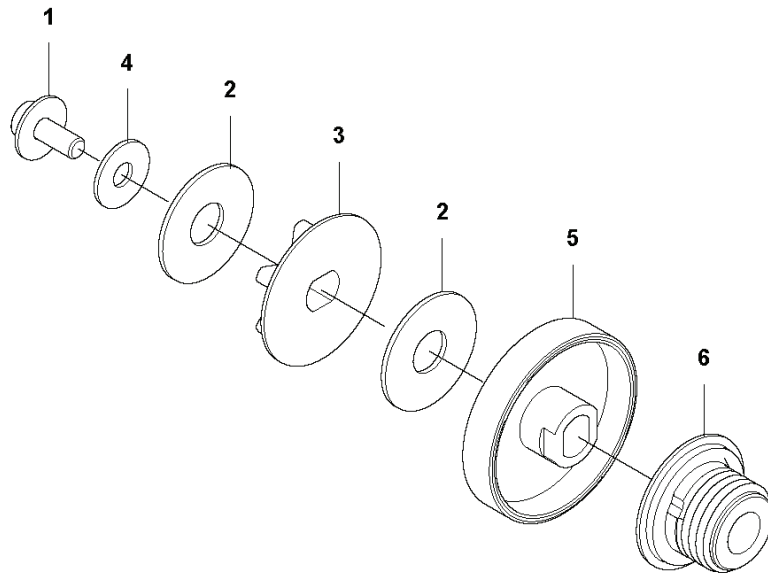

RESERVDELSKATALOG
: HUSQVARNA 540I XP®

Reservdelslista

RESERVDELSLISTA

A 540iXP
CHASSIS

REF.	ART. NR	ARTIKELBESKRIVNING	ANMÄRKNING	KIT
1	595871301	HANDTAGSINLÄGG		1
2	594929202	CHASSI		1
4	504909414	SCREW ITXSCT		2
5	577286601	BARKSTÖD	Inner	1
7	505288501	KEDJEFÅNGARE		1
10	577996601	TRYCKKNAPP		1
11	589273901	GASSPÄRR		1
12	585480001	FJÄDER		1
13	595834001	THROTTLE TRIGGER		1
14	593064201	FJÄDER		1
15	595307201	KÅPA	Air outlet	1
16	594929301	CHASSI	Flywheel side	1
17	593988303	HANDTAG FRÄMRE KPL		1
18	594035702	LUFTINTAG		1
19	580292901	SCREW ITXSCT		10
20	525798103	SCREW ITXSCT		2
21	597682801	TÄCKLOCKSSATS		1
22	597020301	DEKAL		1
23	597020302	DEKAL		1
24	531081901	DEKAL		1
25	531082001	DEKAL		1

B 540iXP
CLUTCH

14

REF.	ART. NR	ARTIKELBESKRIVNING	ANMÄRKNING	KIT
1	525755105	SKRUV ITXSCFM		1
2	597670101	FJÄDERBRICKA		2
3	594035201	KEDJEDREV	.325"mini - 7T	1
3	590087701	KEDJEDREV	3/8"mini - 6T	1
3	579534501	KEDJEDREV	1/4" - 8T	1
4	503230035	BRICKA		1
5	593684401	BROMSTRUMMA		1
6	593784801	PUMPDREV	Assy	1
7	588850301	TAPP		2
8	537397001	SNÄCKSKRUV		1
9	740480702	O-RING		1
10	599724101	SNÄCKHJUL		1
11	505214501	KÅPA	Chain Tensioner	1
12	526221801	SCREW CITXPANT		2
13	505197301	MUTTER	Retainer Assy	1
14	594030302	KOPPLINGSKÅPA KPL	Assy	1
15	594030202	KOPPLINGSKÅPA		1

C 540iXP
CHAIN BRAKE

970572400, 970572500, 970572800, 970572700

REF.	ART. NR	ARTIKELBESKRIVNING	ANMÄRKNING	KIT
1	526221801	SCREW CITXPANT		4
2	593641601	KÅPA		1
3	595026101	BROMSFJÄDER		1
4	596302401	BRICKA		2
5	599231901	KNÄLED KPL		1
6	585590301	BROMSBAND		1
7	596953601	CHASSIS ASSY		1
8	573925801	SCREW ITXSCFT		6
9	525824904	SKRUV ITXSCM		1
10	593722301	DRIVLÄNK		1
11	599976901	OLJESLANG		1
12	505201201	SPÄRR		1
13	599976801	OLJESLANG		1
14	503967501	OLJELÖD		1
15	503436501	LÄGESFJÄDER		1
16	537210701	FJÄDERSTYRNING		1
17	531344901	OLJETANK		1
18	594919801	KASTSKYDD		1
19	594919601	KASTSKYDD		1
20	580284201	SCREW		1
21	544180103	OLJEPUMP KPL		1
22	522620003	TANKLOCK KPL		1
23	589241101	PACKNING		1