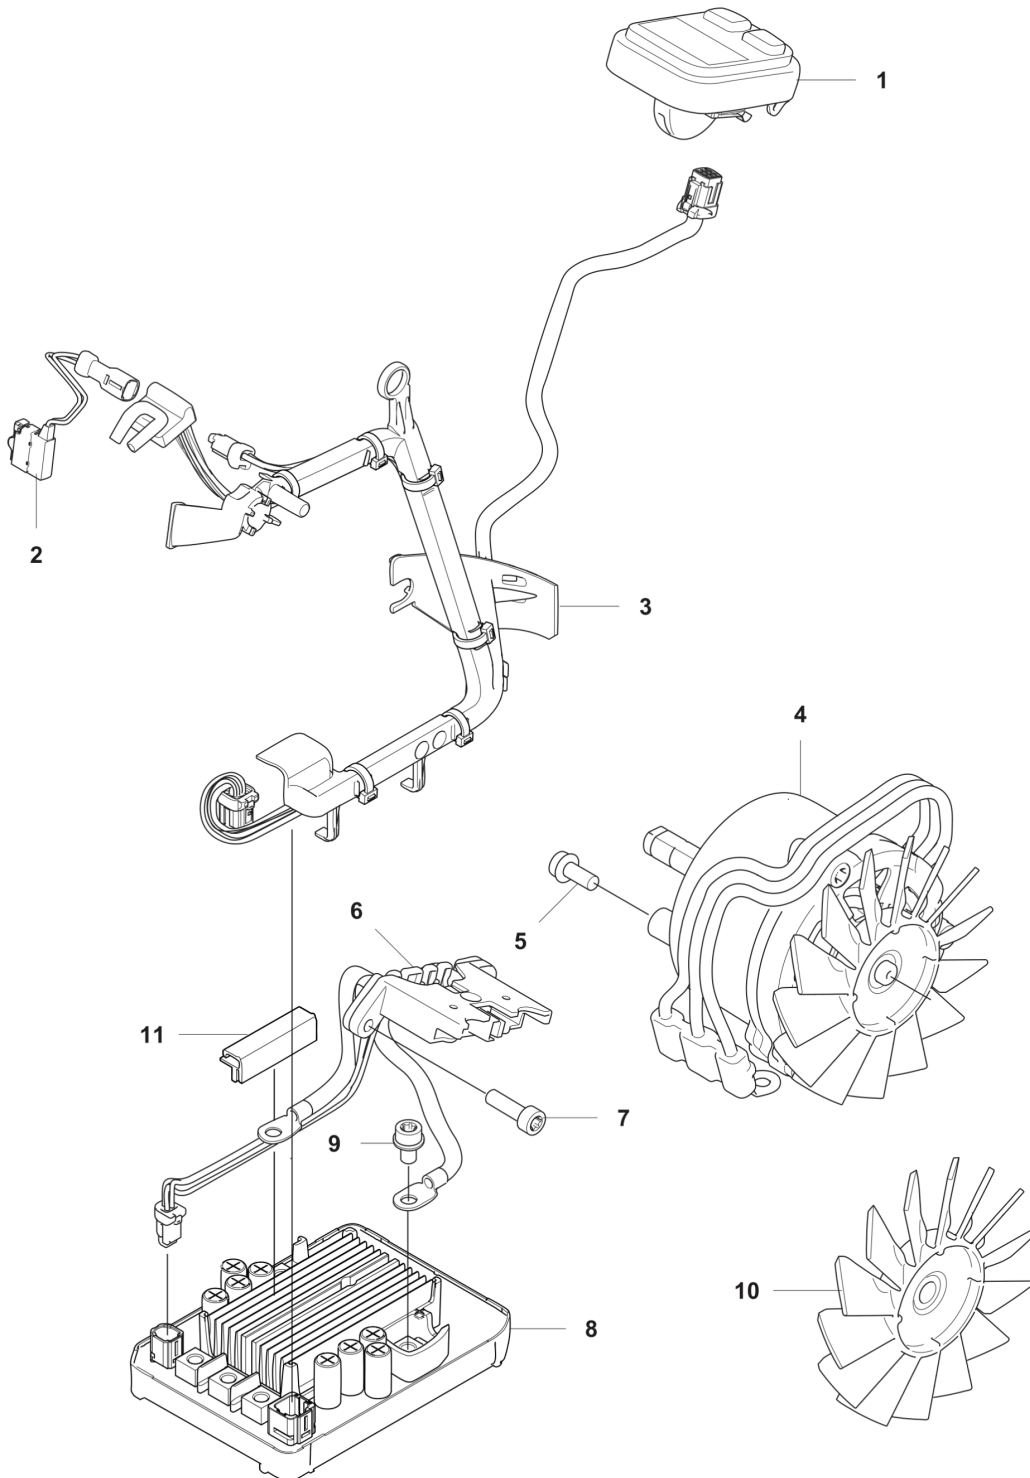

D 540iXP
ELECTRIC

9705727XX, 9705728XX

REF.	ART. NR	ARTIKELBESKRIVNING	ANMÄRKNING	KIT
1	536486701	KONTROLLPANEL		1
2	593954101	MIKROBRYTARE		1
3	536179701	KABLAG KPL		1
4	598402501	MOTOR KPL		1
5	525755105	SKRUV ITXSCFM		3
6	593083801	KABLAG KPL		1
7	580292901	SCREW ITXSCT		2
8	546953701	MANÖVERDON		1
9	525755107	SKRUV ITXSCFM		5
10	593782601	FLÄKT		1
11	599274801	FÄSTE		1