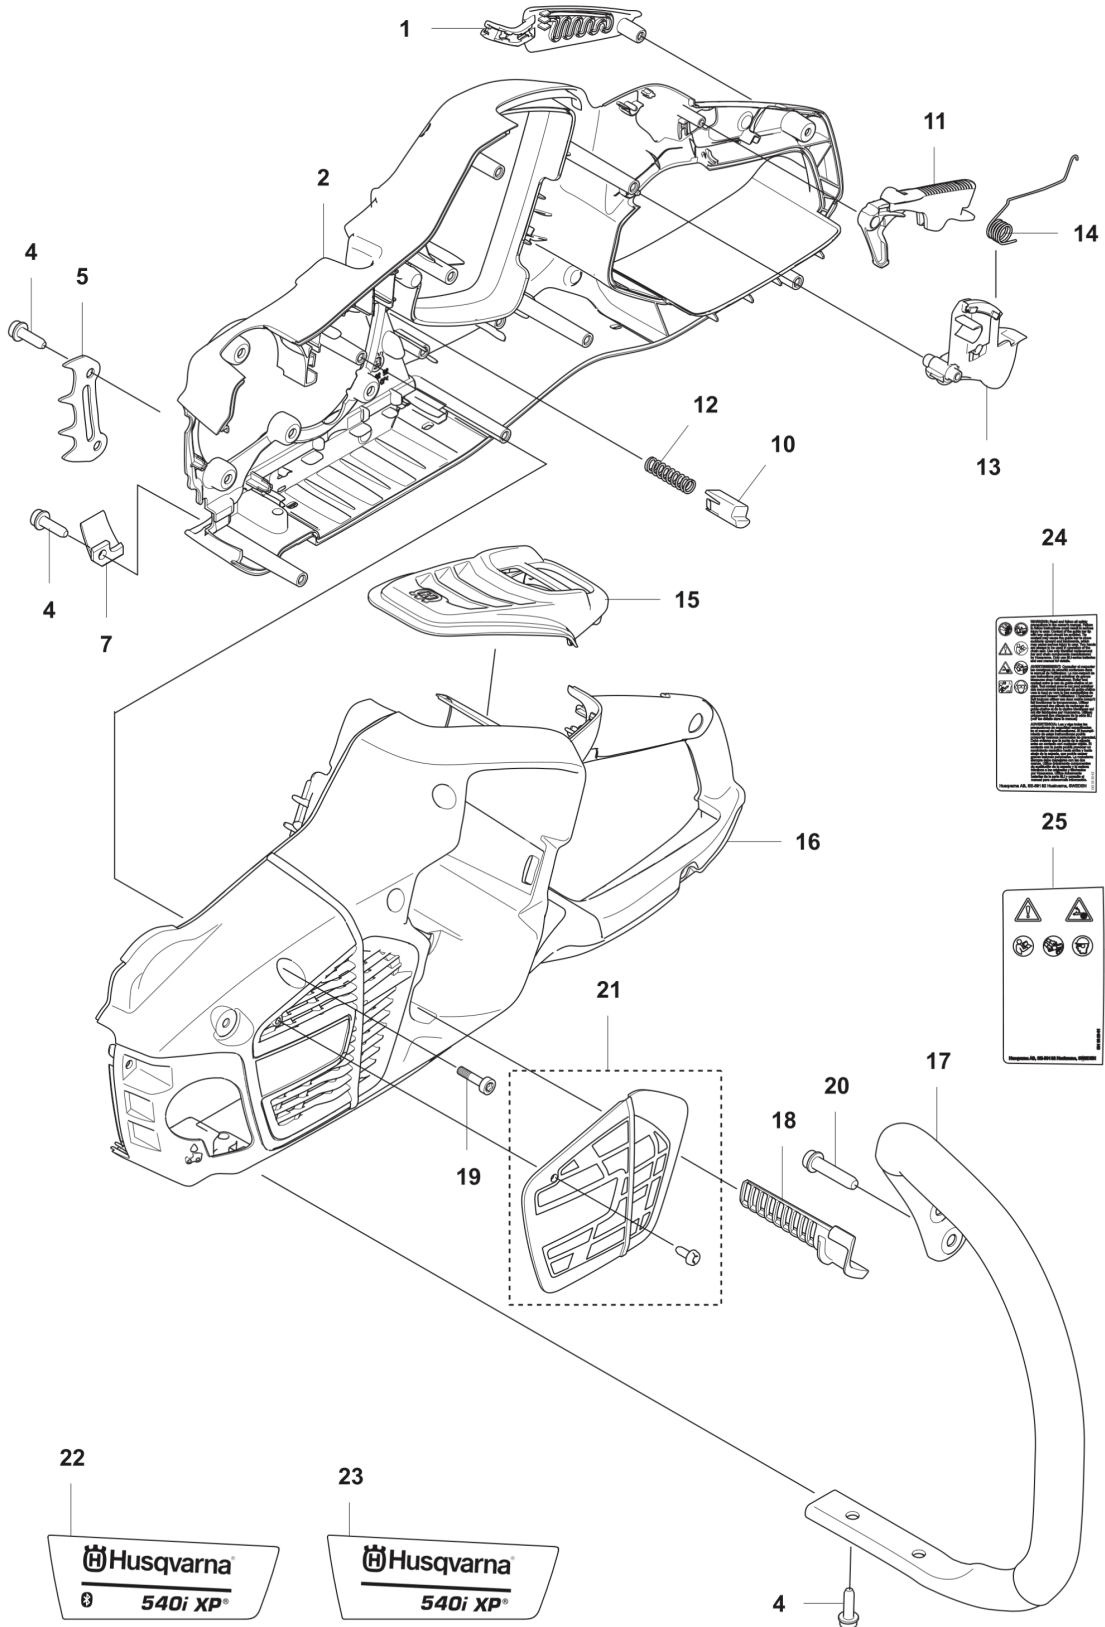

RESERVDELSKATALOG
: HUSQVARNA 540I XP®

Reservdelslista

RESERVDELSLISTA

A 540iXP
CHASSIS

REF.	ART. NR	ARTIKELBESKRIVNING	ANMÄRKNING	KIT
1	595871301	HANDTAGSINLÄGG		1
2	594929202	CHASSI		1
4	504909414	SCREW ITXSCT		2
5	577286601	BARKSTÖD	Inner	1
7	505288501	KEDJEFÅNGARE		1
10	577996601	TRYCKKNAPP		1
11	589273901	GASSPÄRR		1
12	585480001	FJÄDER		1
13	595834001	THROTTLE TRIGGER		1
14	593064201	FJÄDER		1
15	595307201	KÅPA	Air outlet	1
16	594929301	CHASSI	Flywheel side	1
17	593988303	HANDTAG FRÄMRE KPL		1
18	594035702	LUFTINTAG		1
19	580292901	SCREW ITXSCT		10
20	525798103	SCREW ITXSCT		2
21	597682801	TÄCKLOCKSSATS		1
22	597020301	DEKAL		1
23	597020302	DEKAL		1
24	531081901	DEKAL		1
25	531082001	DEKAL		1

B 540iXP
CLUTCH

14

REF.	ART. NR	ARTIKELBESKRIVNING	ANMÄRKNING	KIT
1	525755105	SKRUV ITXSCFM		1
2	597670101	FJÄDERBRICKA		2
3	594035201	KEDJEDREV	.325"mini - 7T	1
3	590087701	KEDJEDREV	3/8"mini - 6T	1
3	579534501	KEDJEDREV	1/4" - 8T	1
4	503230035	BRICKA		1
5	593684401	BROMSTRUMMA		1
6	593784801	PUMPDREV	Assy	1
7	588850301	TAPP		2
8	537397001	SNÄCKSKRUV		1
9	740480702	O-RING		1
10	599724101	SNÄCKHJUL		1
11	505214501	KÅPA	Chain Tensioner	1
12	526221801	SCREW CITXPANT		2
13	505197301	MUTTER	Retainer Assy	1
14	594030302	KOPPLINGSKÅPA KPL	Assy	1
15	594030202	KOPPLINGSKÅPA		1

C 540iXP
CHAIN BRAKE

970572400, 970572500, 970572800, 970572700

REF.	ART. NR	ARTIKELBESKRIVNING	ANMÄRKNING	KIT
1	526221801	SCREW CITXPANT		4
2	593641601	KÅPA		1
3	595026101	BROMSFJÄDER		1
4	596302401	BRICKA		2
5	599231901	KNÄLED KPL		1
6	585590301	BROMSBAND		1
7	596953601	CHASSIS ASSY		1
8	573925801	SCREW ITXSCFT		6
9	525824904	SKRUV ITXSCM		1
10	593722301	DRIVLÄNK		1
11	599976901	OLJESLANG		1
12	505201201	SPÄRR		1
13	599976801	OLJESLANG		1
14	503967501	OLJELÖD		1
15	503436501	LÄGESFJÄDER		1
16	537210701	FJÄDERSTYRNING		1
17	531344901	OLJETANK		1
18	594919801	KASTSKYDD		1
19	594919601	KASTSKYDD		1
20	580284201	SCREW		1
21	544180103	OLJEPUMP KPL		1
22	522620003	TANKLOCK KPL		1
23	589241101	PACKNING		1