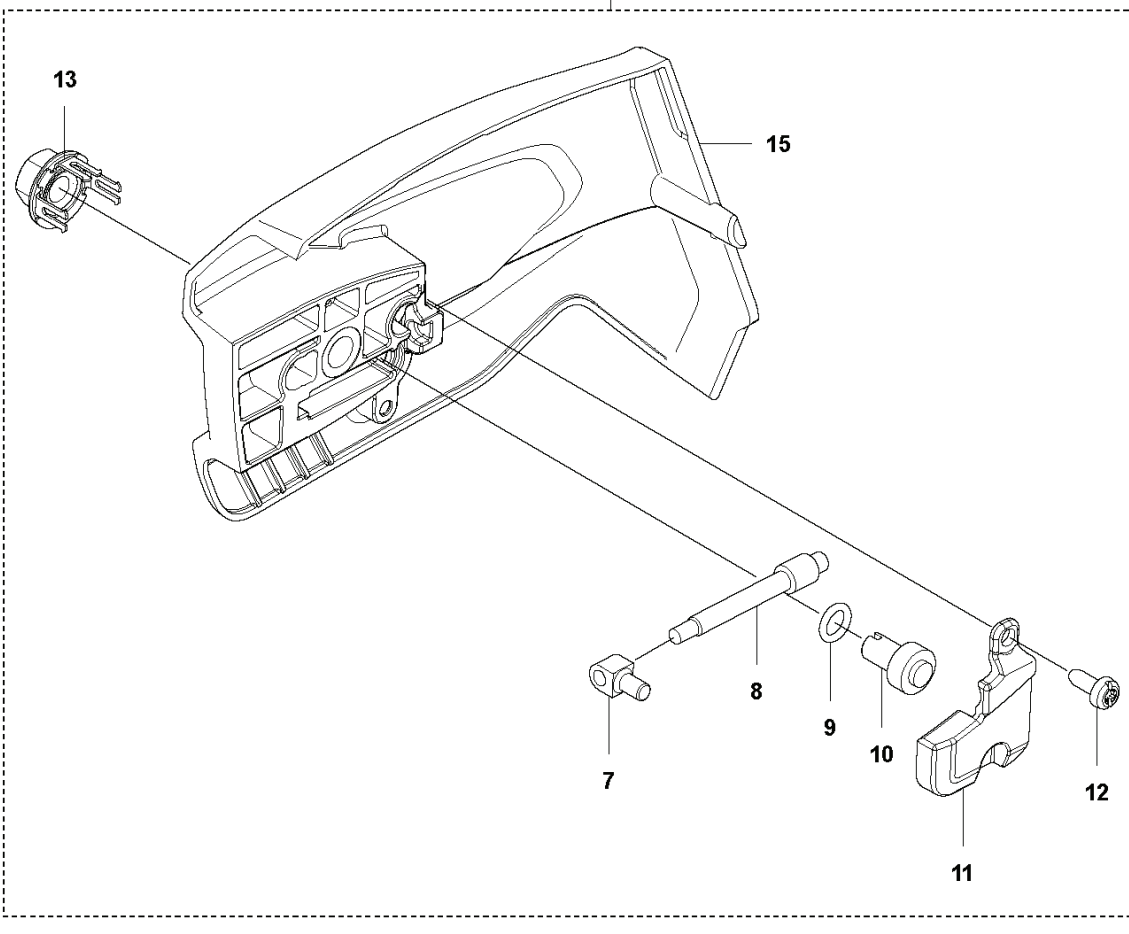

RESERVDELSKATALOG
: HUSQVARNA 540I XP®

Reservdelslista

RESERVDELSLISTA

A 540iXP
CHASSIS

REF.	ART. NR	ARTIKELBESKRIVNING	ANMÄRKNING	KIT
1	595871301	HANDTAGSINLÄGG		1
2	594929202	CHASSI		1
4	504909414	SCREW ITXSCT		2
5	577286601	BARKSTÖD	Inner	1
7	505288501	KEDJEFÅNGARE		1
10	577996601	TRYCKKNAPP		1
11	589273901	GASSPÄRR		1
12	585480001	FJÄDER		1
13	595834001	THROTTLE TRIGGER		1
14	593064201	FJÄDER		1
15	595307201	KÅPA	Air outlet	1
16	594929301	CHASSI	Flywheel side	1
17	593988303	HANDTAG FRÄMRE KPL		1
18	594035702	LUFTINTAG		1
19	580292901	SCREW ITXSCT		10
20	525798103	SCREW ITXSCT		2
21	597682801	TÄCKLOCKSSATS		1
22	597020301	DEKAL		1
23	597020302	DEKAL		1
24	531081901	DEKAL		1
25	531082001	DEKAL		1

B 540iXP
CLUTCH

14

REF.	ART. NR	ARTIKELBESKRIVNING	ANMÄRKNING	KIT
1	525755105	SKRUV ITXSCFM		1
2	597670101	FJÄDERBRICKA		2
3	594035201	KEDJEDREV	.325"mini - 7T	1
3	590087701	KEDJEDREV	3/8"mini - 6T	1
3	579534501	KEDJEDREV	1/4" - 8T	1
4	503230035	BRICKA		1
5	593684401	BROMSTRUMMA		1
6	593784801	PUMPDREV	Assy	1
7	588850301	TAPP		2
8	537397001	SNÄCKSKRUV		1
9	740480702	O-RING		1
10	599724101	SNÄCKHJUL		1
11	505214501	KÅPA	Chain Tensioner	1
12	526221801	SCREW CITXPANT		2
13	505197301	MUTTER	Retainer Assy	1
14	594030302	KOPPLINGSKÅPA KPL	Assy	1
15	594030202	KOPPLINGSKÅPA		1

C 540iXP
CHAIN BRAKE

970572400, 970572500, 970572800, 970572700

REF.	ART. NR	ARTIKELBESKRIVNING	ANMÄRKNING	KIT
1	526221801	SCREW CITXPANT		4
2	593641601	KÅPA		1
3	595026101	BROMSFJÄDER		1
4	596302401	BRICKA		2
5	599231901	KNÄLED KPL		1
6	585590301	BROMSBAND		1
7	596953601	CHASSIS ASSY		1
8	573925801	SCREW ITXSCFT		6
9	525824904	SKRUV ITXSCM		1
10	593722301	DRIVLÄNK		1
11	599976901	OLJESLANG		1
12	505201201	SPÄRR		1
13	599976801	OLJESLANG		1
14	503967501	OLJELÖD		1
15	503436501	LÄGESFJÄDER		1
16	537210701	FJÄDERSTYRNING		1
17	531344901	OLJETANK		1
18	594919801	KASTSKYDD		1
19	594919601	KASTSKYDD		1
20	580284201	SCREW		1
21	544180103	OLJEPUMP KPL		1
22	522620003	TANKLOCK KPL		1
23	589241101	PACKNING		1