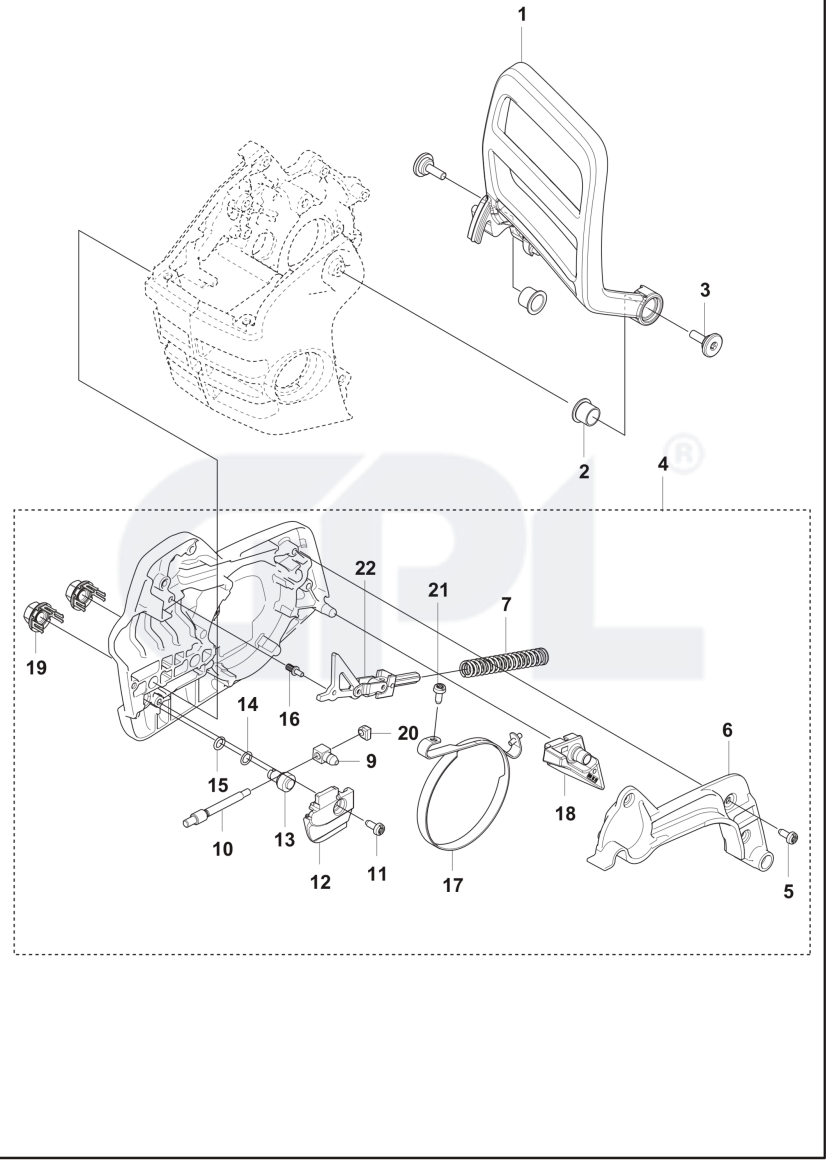

550iXP / iXPG
CHAIN BRAKE

Referens	Art.nr	Artikelnamn	Mängd	Kommentar
1	546149401	KASTSKYDD	1	
2	577780201	BUSHING	2	
3	526834501	SCREW	2	
4	546155901	KOPPLINGSKÅPA KPL	1	
5	526221801	SCREW CITXPANT	4	
6	546146901	KÅPA	1	
7	547352601	BROMSFJÄDER	1	
9	537286603	MEDBRINGARHAKE	1	
10	575610302	SNÄCKSKRUV	1	
11	526221801	SCREW CITXPANT	1	
12	505199801	KEDJESTYRARE	1