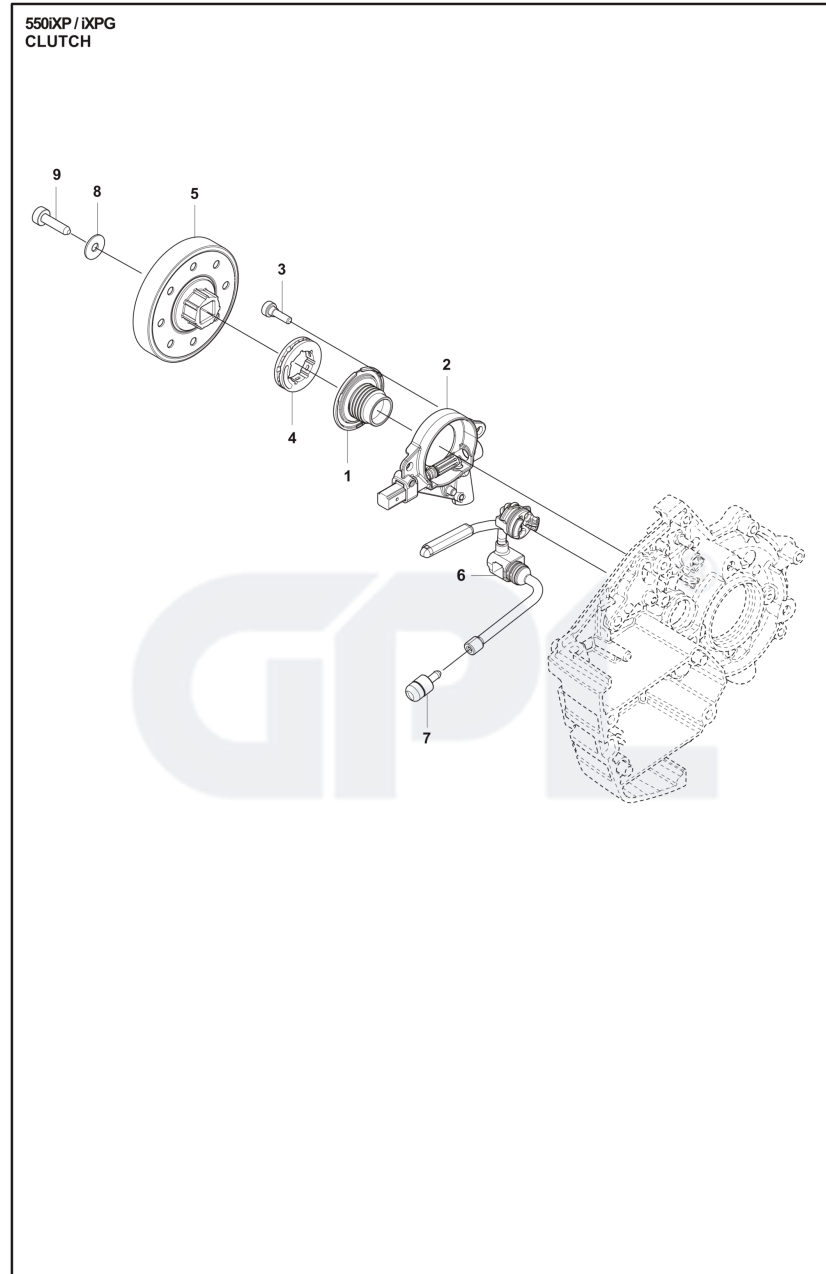

Referens	Art.nr	Artikelnamn	Mängd	Kommentar
1	546413501	SNÄCKHJUL	1	
2	505199911	OLJEPUMP KPL	1	
3	526818102	SKRUV ITXSCM	2	
4	501457402	RINGDREV	1	
5	548406501	BROMSTRUMMA	1	
6	546171801	OLJESLANG	1	
7	504710003	OLJELOD	1	
8	576294001	BRICKA	1	
9	503215320	SKRUV ITXSCM	1