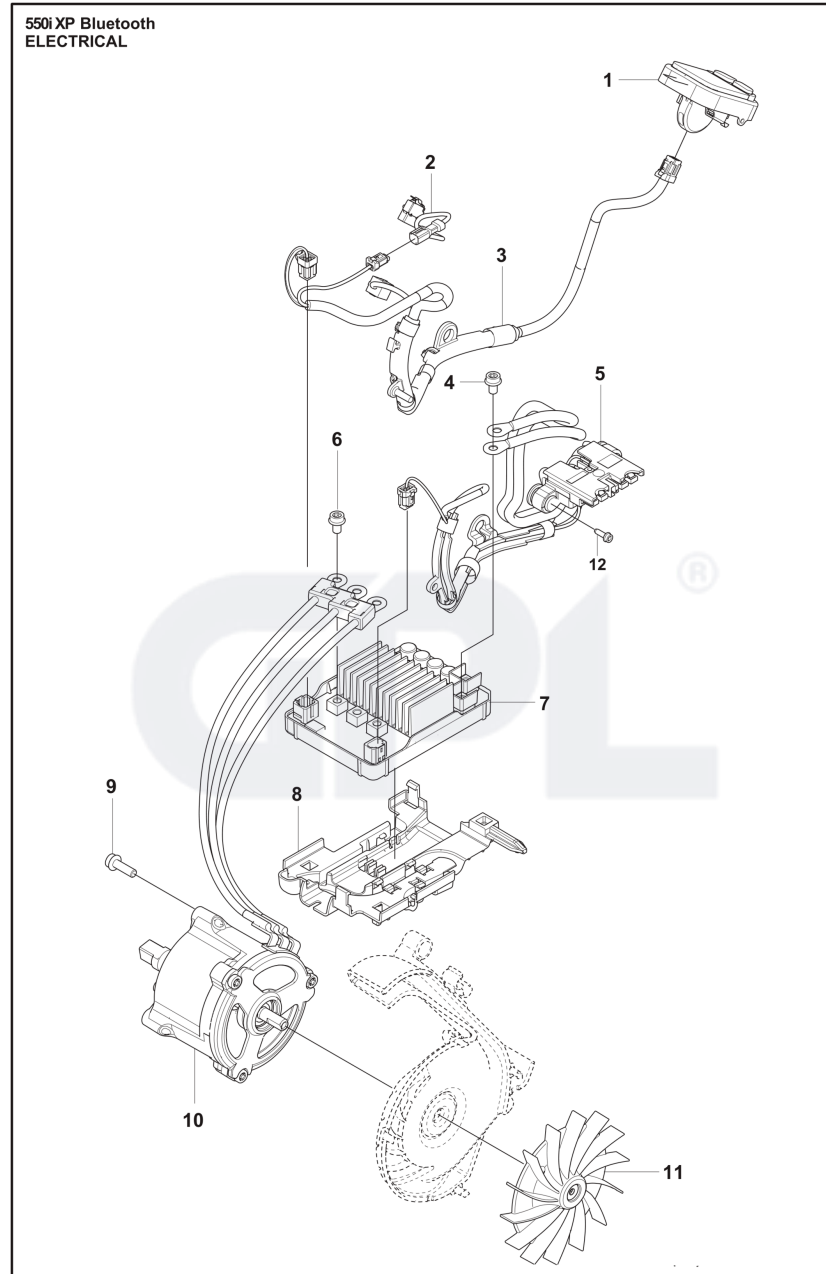

Referens	Art.nr	Artikelnamn	Mängd	Kommentar
1	546727901	KONTROLLPANEL	1	
2	593954101	MIKROBRYTARE	1	
3	547328101	KABLAGE KPL	1	
4	525755107	SKRUV ITXSCFM	2	
5	547119002	KABLAGE KPL	1	
6	525755107	SKRUV ITXSCFM	3	
7	548091801	MANÖVERDON	1	
8	546206301	FÄSTE	1	
9	525755101	SKRUV ITXSCFM	3	
10	536855202	MOTOR KPL	1	
11	538936601	FLÄKT	1