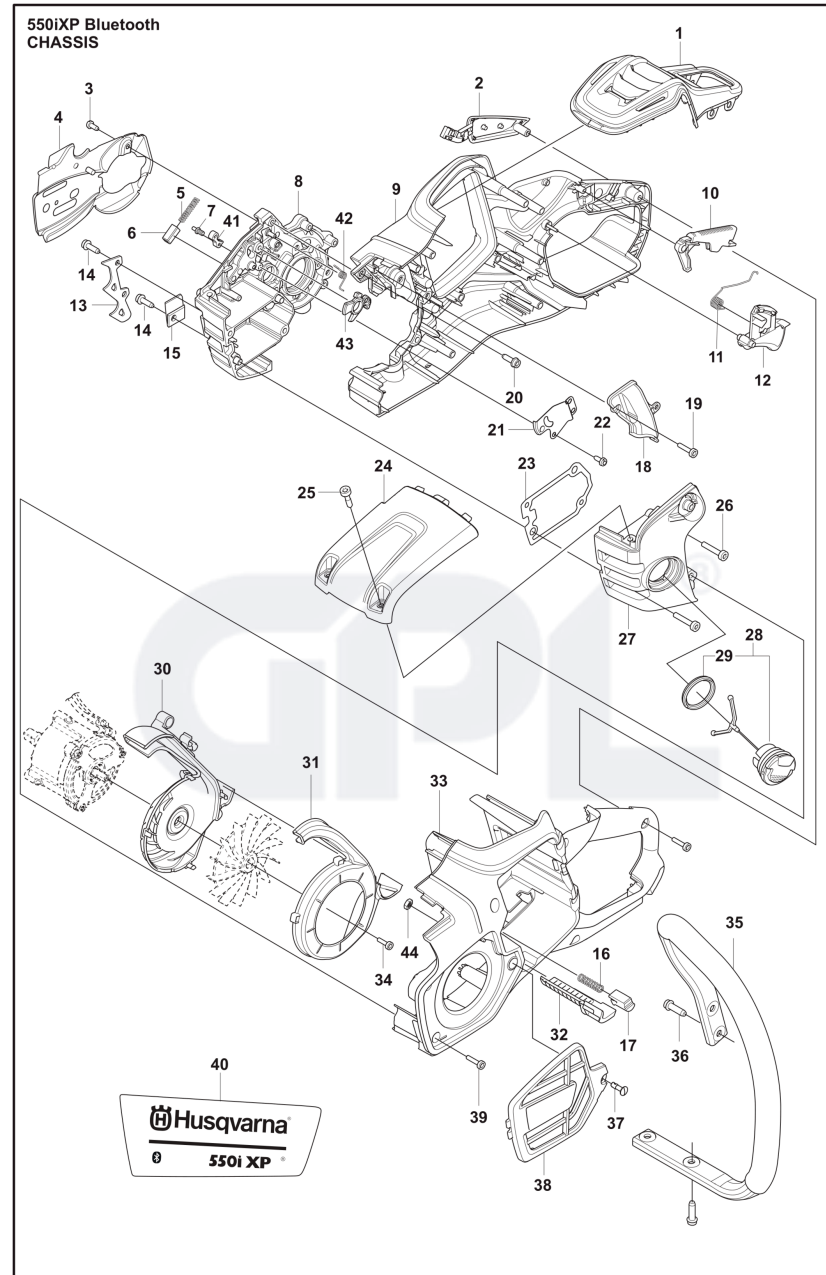

2026-01-13

Husqvarna 550i XP®

Referens	Art.nr	Artikelnamn	Mängd	Kommentar
1	546149201	KÅPA	1	
2	546149901	HANDTAGSINLÄGG	1	
3	526221801	SCREW CITXPANT	2	
4	547118201	KEDJELEDARPLÅT	1	
5	503436501	LÄGESFJÄDER	1	
6	537210701	FJÄDERSTYRNING	1	
7	503751801	TAPP	1	
8	546034601	CHASSIS ASSY	1	
9	546149001	CHASSI	1	
10	589273901	GASSPÄRR	1	
11	593064202	FJÄDER	1	

12	595834001	THROTTLE TRIGGER	1
13	546151701	BARKSTÖD	1
14	573925801	SCREW ITXSCFT	3
15	537377902	KEDJEFÅNGARE	1
16	585480001	FJÄDER	1
17	577996601	TRYCKKNAPP	1
18	546306501	LUFTLEDARE	1
19	580292901	SCREW ITXSCT	2
20	573925801	SCREW ITXSCFT	5
21	547064101	KÅPA	1
22	526221801	SCREW CITXPANT	2
23	546125201	PACKNING	1