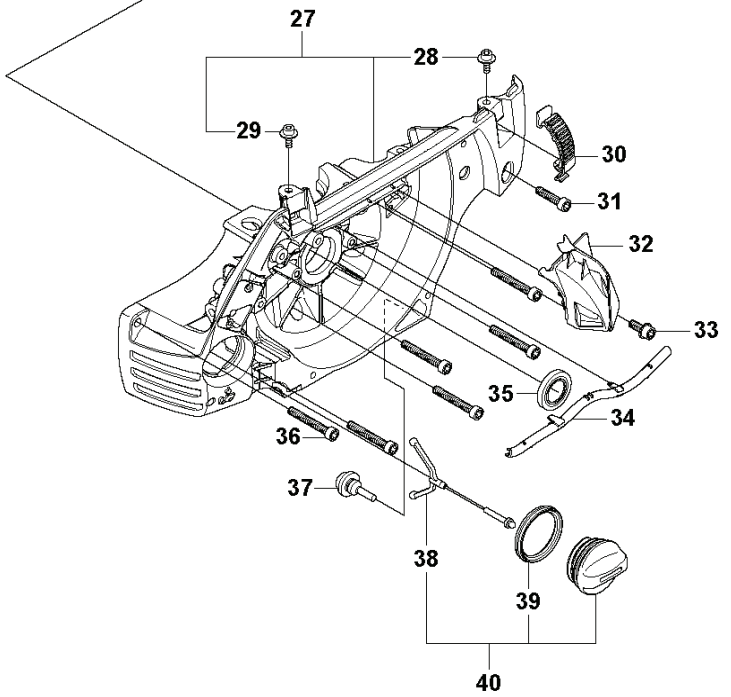

M 576 AutoTune
CRANKCASE

26 537 21 26-02 576XP
Packningssats
Set of gaskets
Dichtungssatz
Jeu de joints
Juego de juntas

REF.	ART. NR	ARTIKELBESKRIVNING	ANMÄRKNING	KIT
1	537403501	FILTER		1
2	530026119	VENTIL		1
3	537203001	PIN KNEE-JOINT		1
4	505111501	SKRUV IHSCM		1
5	505111501	SKRUV IHSCM		1
6	537013702	KEDJELEDARPLÅT		1
7	503212810	SCREW CCRPANT		1
8	593806001	STYRHYLSA		1
9	544896602	VEVHUS KPL		1
10	503846101	BUFFERT		1
11	503207320	SKRUV IHSCM		1
12	537377901	KEDJEFÅNGARE		1
13	593806001	STYRHYLSA		1
14	537051301	SVÄRDSBULT		2
15	503212616	SKRUV IHANM		2
16	537042901	STÖTFÅNGARE		1
17	503647902	BARKSTÖD		1
18	503200780	SKRUV IHSCFM		1
19	537017101	BARKSTÖD		1
20	537024401	SLITSKYDD		1
21	537089201	KEDJEFÅNGARE		1
22	503200780	SKRUV IHSCFM		1
23	503222401	LOCK NUT		1
24	537017201	BARKSTÖD		1
25	503222401	LOCK NUT		1
26	537212602	PACKNINGSSATS	Set of gaskets	1
27	544896602	VEVHUS KPL		1
28	505111501	SKRUV IHSCM		1
29	505111501	SKRUV IHSCM		1
30	503894703	SNÄPPE	Grey	4
31	503207320	SKRUV IHSCM		1
32	537209201	LUFTMUNSTYCKE		1
33	503200212	SKRUV IHSCFM		1
33	503200712	SKRUV IHSCFM		1
34	537203901	KABELHÅLLARE		1
35	505486801	RADIALTÄTNING		1
36	503200870	SKRUV IHSCM		6
37	503846101	BUFFERT		1
38	503578901	HÅLLARE		1
39	589241101	PACKNING		1
40	537215207	TANKLOCK KPL		1