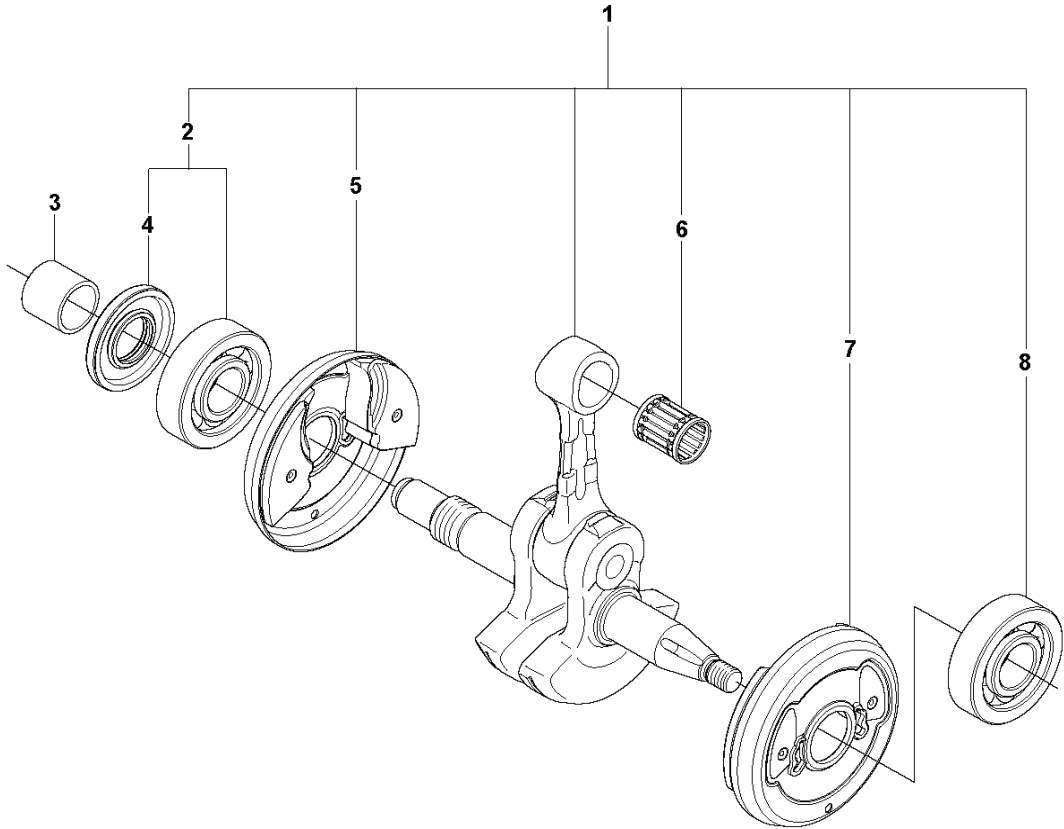

N 576 Autotune
CRANKSHAFT

REF.	ART. NR	ARTIKELBESKRIVNING	ANMÄRKNING	KIT
1	505121902	VEVAXEL KPL		0
2	525434201	KULLAGER		1
3	537205801	HYLSA		1
4	505416101	RADIALTÄTNING		1
5	537203301	KOPP		1
6	577572401	NÄLLAGER		1
7	537203301	KOPP		1
8	525434301	KULLAGER		1