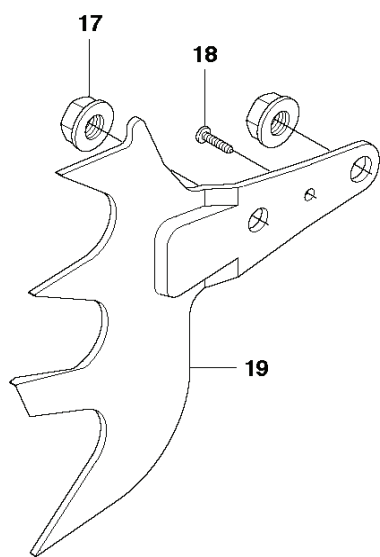

A1 576 AutoTune
CLUTCH COVER WRAP

REF.	ART. NR	ARTIKELBESKRIVNING	ANMÄRKNING	KIT
1	537033803	DEKAL		1
2	537174101	SPÅNSPRUTSKYDD		1
3	503230066	BRICKA		1
4	503212810	SCREW CCRPANT		1
5	537331005	KOPPLINGSKÅPA KPL	576XPW	1
6	537079502	SNÄCKSKRUV		1
7	503998301	MEDBRINGARHAKE		1
8	537017401	LAGERHYLSA		1
9	740480702	O-RING		1
10	503230063	BRICKA		1
11	537079402	SNÄCKHJUL		1
12	537016801	KÅPA		1
13	503212810	SCREW CCRPANT		2
14	537044102	KEDJESPÄNNARE		1
15	537043401	KEDJESTYRARE		1
16	503212810	SCREW CCRPANT		1
17	503220001	MUTTER (HEXAGON)		2
18	503212810	SCREW CCRPANT		1
19	503922701	BARKSTÖD		1