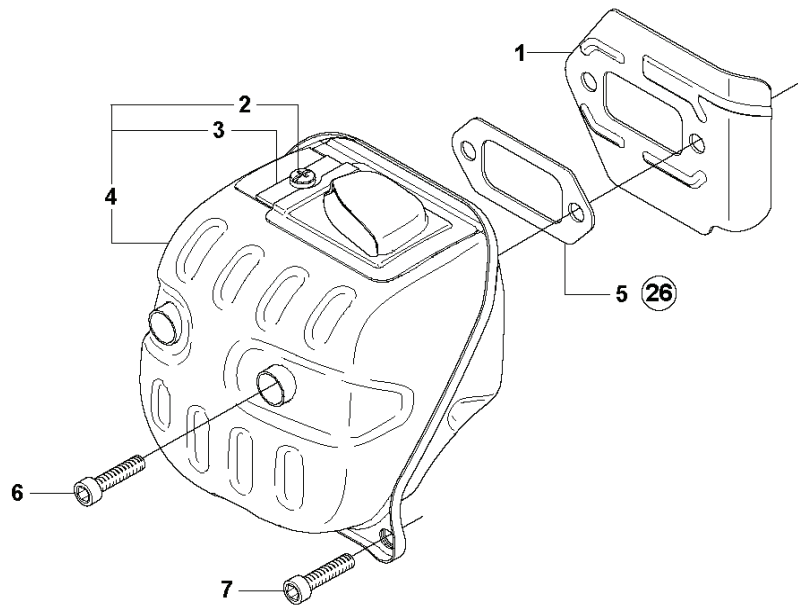

G 576 AutoTune
MUFFLER

REF.	ART. NR	ARTIKELBESKRIVNING	ANMÄRKNING	KIT
1	537210601	VÄRMEAVLEDARE		1
2	724128759	SKRUV CRPANM		1
3	503766402	GNISTFÅNGARNÄT		1
4	544030202	LJUDDÄMPARE KPL	DF US	1
4	544030201	LJUDDÄMPARE KPL	FF CE	1
5	537208201	PACKNING		1
6	725537055	SKRUV IHSCM		2
7	503207320	SKRUV IHSCM		2
26	537212602	PACKNINGSSATS	Set of gaskets	1