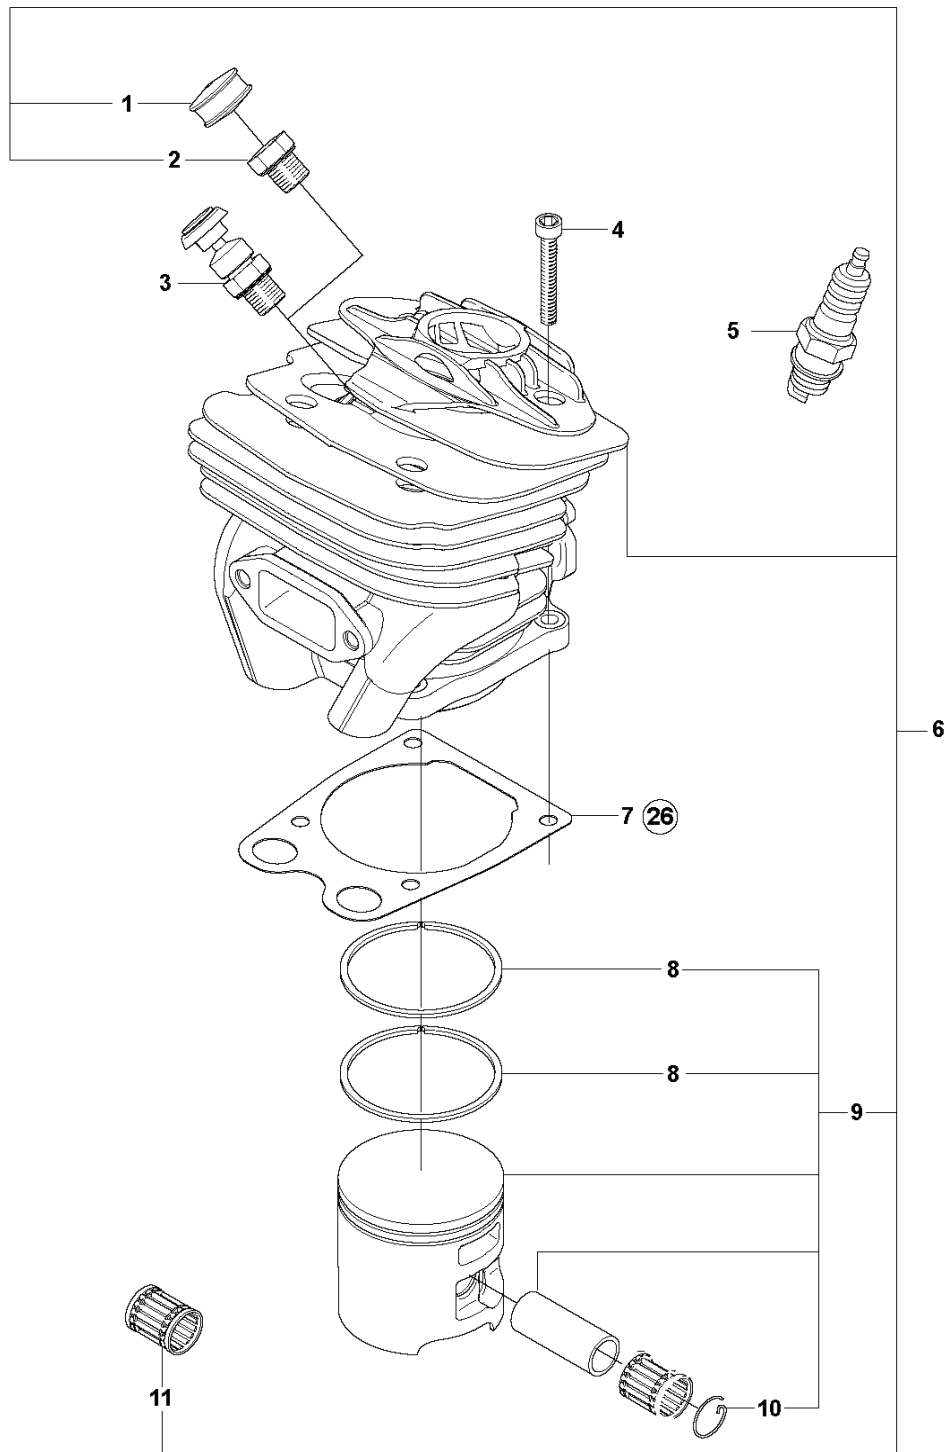

# RESERVDELSLISTA

**E1** 576 AutoTune  
CYLINDER COVER

---

REF.	ART. NR	ARTIKELBESKRIVNING	ANMÄRKNING	KIT
1	537207101	PLUGG		1
2	503987401	DEKAL		1
3	537212503	CYLINDERKÅPA		1
4	537210501	VINTERSKYDD		1

**E2** 576 AutoTune  
CYLINDER COVER

---

REF.	ART. NR	ARTIKELBESKRIVNING	ANMÄRKNING	KIT
1	537207101	PLUGG		1
2	503987401	DEKAL		1
3	537212504	CYLINDERKÅPA		1
4	537210501	VINTERSKYDD		1

**F** 576 AutoTune  
CARBURETOR & AIRFILTER

REF.	ART. NR	ARTIKELBESKRIVNING	ANMÄRKNING	KIT
1	503202520	SKRUV IHSCM		2
2	537213201	KNOPP		1
3	537213209	KNOPP		1
4	576486304	LUFTFILTER	80 My s/n from 2012200001 -	1
4	576486305	LUFTFILTER	44 My s/n from 2012200001 -	1
4	576486306	LUFTFILTER	Felt s/n from 2012200001 -	1
5	544851101	LUFTFILTER	Felt	1
5	544851102	LUFTFILTER	80 My	1
5	544851103	LUFTFILTER	44 My	1
6	503203901	SKRUV IHSCM		2
7	503212616	SKRUV IHANM		1
8	731231401	MUTTER (HEXAGON)		1
9	537210401	ADAPTER		1
10	731231401	MUTTER (HEXAGON)		1
11	544387601	GASHÄVARM KPL		1
12	537205001	FILTERHÅLLARE		1
13	581279701	FÖRGASARE	ZAMA C1M-EL 40H	1
14	537204601	STÖDHYLSA		1
15	503226503	MUTTER 4-KANT		2
16	537204501	FLÄNS		2
17	537204701	MELLANVÄGG		1
18	537204901	FLÄNS		1
19	537203701	IMPULSSLANG		1
20	537204301	INSUGSRÖR		1
20	585484301	INSUGSRÖR	Cold resistant Spare part only	1
21	503200216	SKRUV IHSCFM		3
22	537237801	BUNTBAND		1
23	503217016	SCREW CCRPANT		1

**H** 576 AutoTune  
CYLINDER PISTON

REF.	ART. NR	ARTIKELBESKRIVNING	ANMÄRKNING	KIT
1	537207101	PLUGG		1
2	503552201	PLUGG		1
3	584288701	DEKOMPRESSIONSVENTIL		1
4	725533355	SKRUV IHSCM		4
5	503235111	TÄNDSTIFT		1
6	575257406	CYLINDER KPL	s/n from 20140600193/2014-02- 05 -	1
7	544981501	PACKNING		1
8	522990101	KOLVRING		2
9	575257304	KOLV KPL	s/n from 2013-12-13 -	1
10	737431200	LÅSRING		2
11	577572401	NÅLLAGER	s/n from 20120900001/2012-02- 20 -	1
26	537212602	PACKNINGSSATS	Set of gaskets	