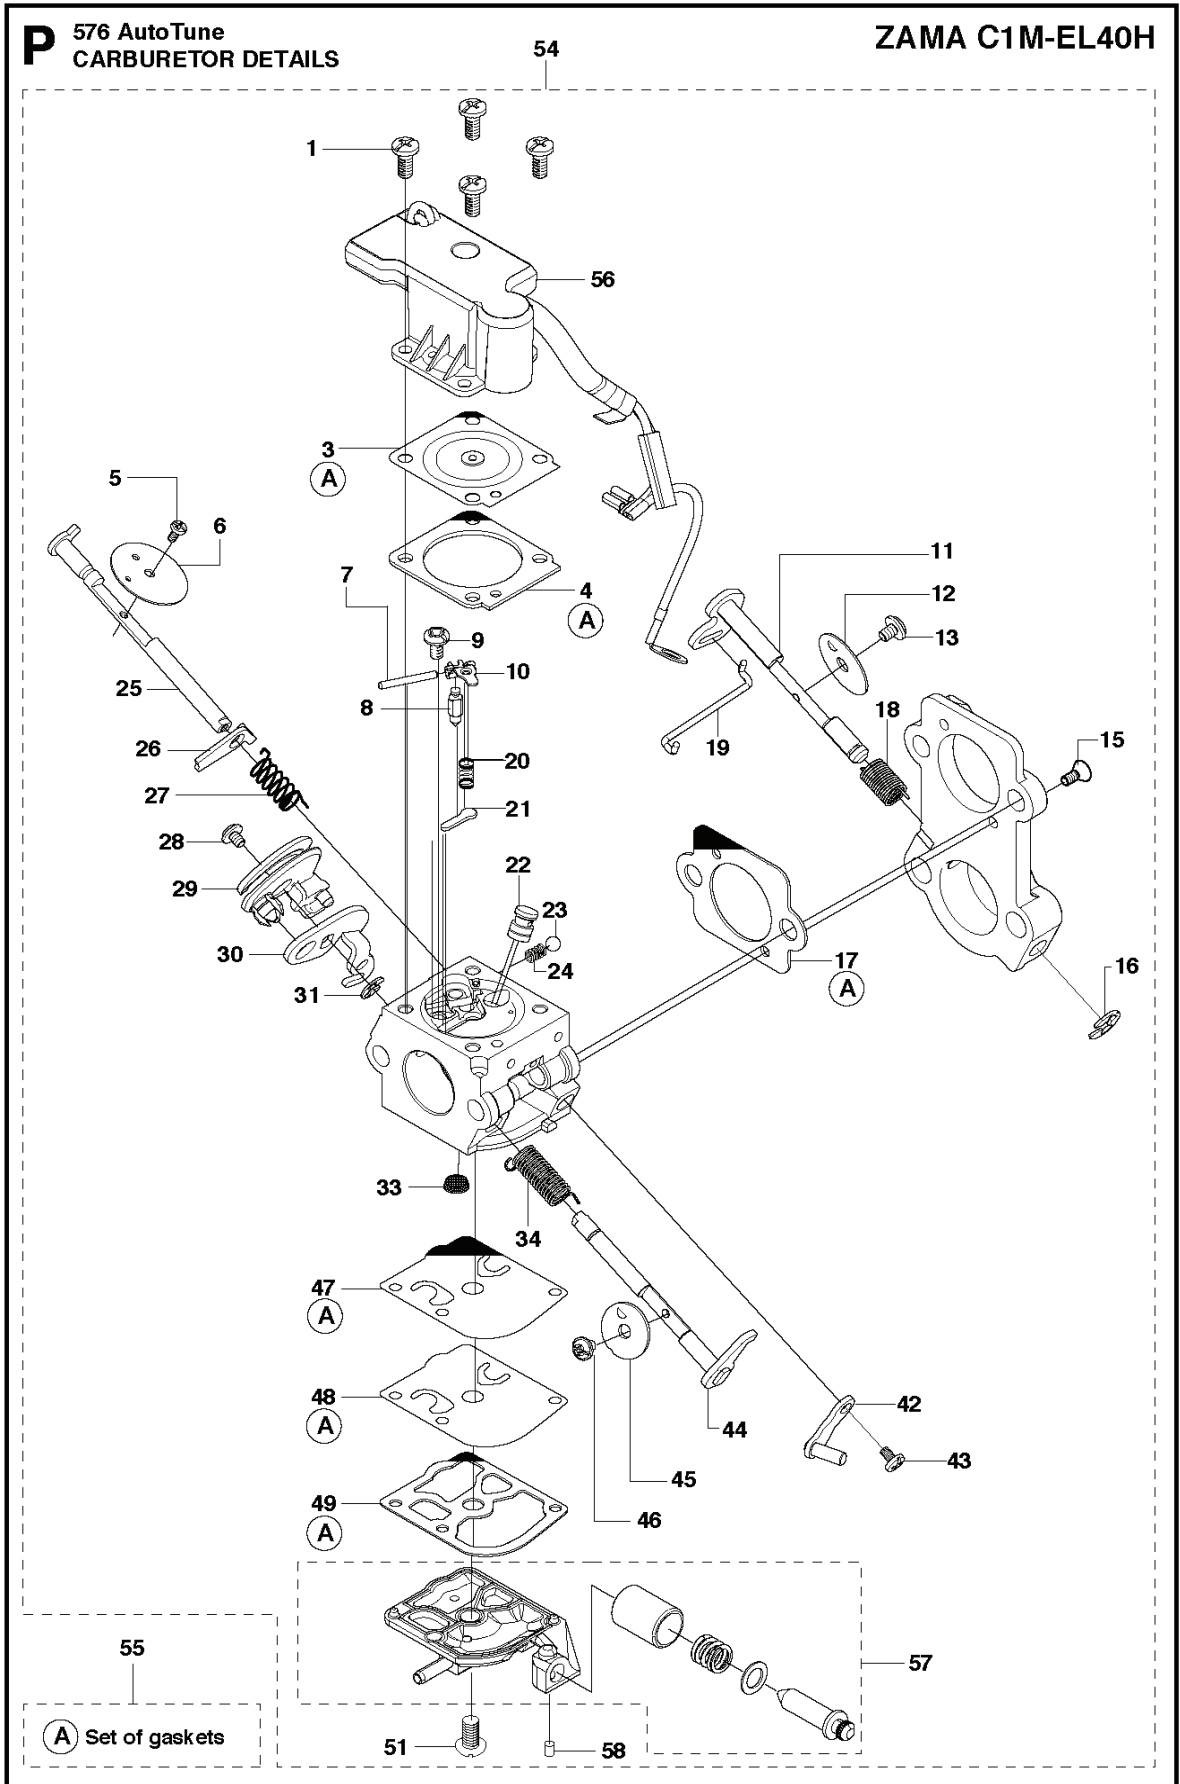

**N** 576 Autotune  
**CRANKSHAFT**

---

REF.	ART. NR	ARTIKELBESKRIVNING	ANMÄRKNING	KIT
1	505121902	VEVAXEL KPL		0
2	525434201	KULLAGER		1
3	537205801	HYLSA		1
4	505416101	RADIALTÄTNING		1
5	537203301	KOPP		1
6	577572401	NÄLLAGER		1
7	537203301	KOPP		1
8	525434301	KULLAGER		1

**P** 576 AutoTune  
CARBURETOR DETAILS

ZAMA C1M-EL40H

REF.	ART. NR	ARTIKELBESKRIVNING	ANMÄRKNING	KIT
1	506396601	SCREW		4
3	504113801	MEMBRAN		1
4	504627901	PACKNING		1
5	503481801	SCREW		1
6	504627701	CHOKESPIJÄLL		1
7	503480001	PIN RETAINING SCREW		1
8	503479701	VENTIL		1
9	503480101	SCREW		1
10	503665901	HÄVARM		1
11	544237801	AXEL		1
12	537177001	VENTIL		1
13	503481801	SCREW		1
15	537385101	SCREW		2
16	537385001	KLÄMMA		1
17	537385301	PACKNING		1
18	537385501	FJÄDER		1
19	544237901	STÅNG		1
20	537383401	FJÄDER		1
22	544237701	NOZZLE ASSY		1
23	537012501	KULA		1
24	537012601	FJÄDER		1
25	537384201	AXEL KPL		1
26	544238001	HÄVARM		1
27	537384401	FJÄDER		1
28	503479001	SCREW		1
29	544387601	GASHÄVARM KPL		1
30	537384101	HÄVARM		1
31	504026701	SPÅRRING	s/n from 20111200004/2011-03- 29 -	1
33	503535701	SIL		1
34	537382901	FJÄDER		1
42	537384501	HÄVARM		1
43	503479001	SCREW		1
46	503523601	SCREW	s/n from 2013060026/2013-02- 14 -	1
47	537383101	DIAPHRAGM PUMP		1
48	537403301	MEMBRAN		1
49	537020101	PACKNING		1
51	503479601	SCREW		1
54	581279701	FÖRGASARE	ZAMA C1M-EL 40H	1
55	504644001	SATS		1
56	575355901	VENTILHUS KPL		1
57	581463101	TOMGÅNGSSKRUV		1
58	503481101	PIECE		1