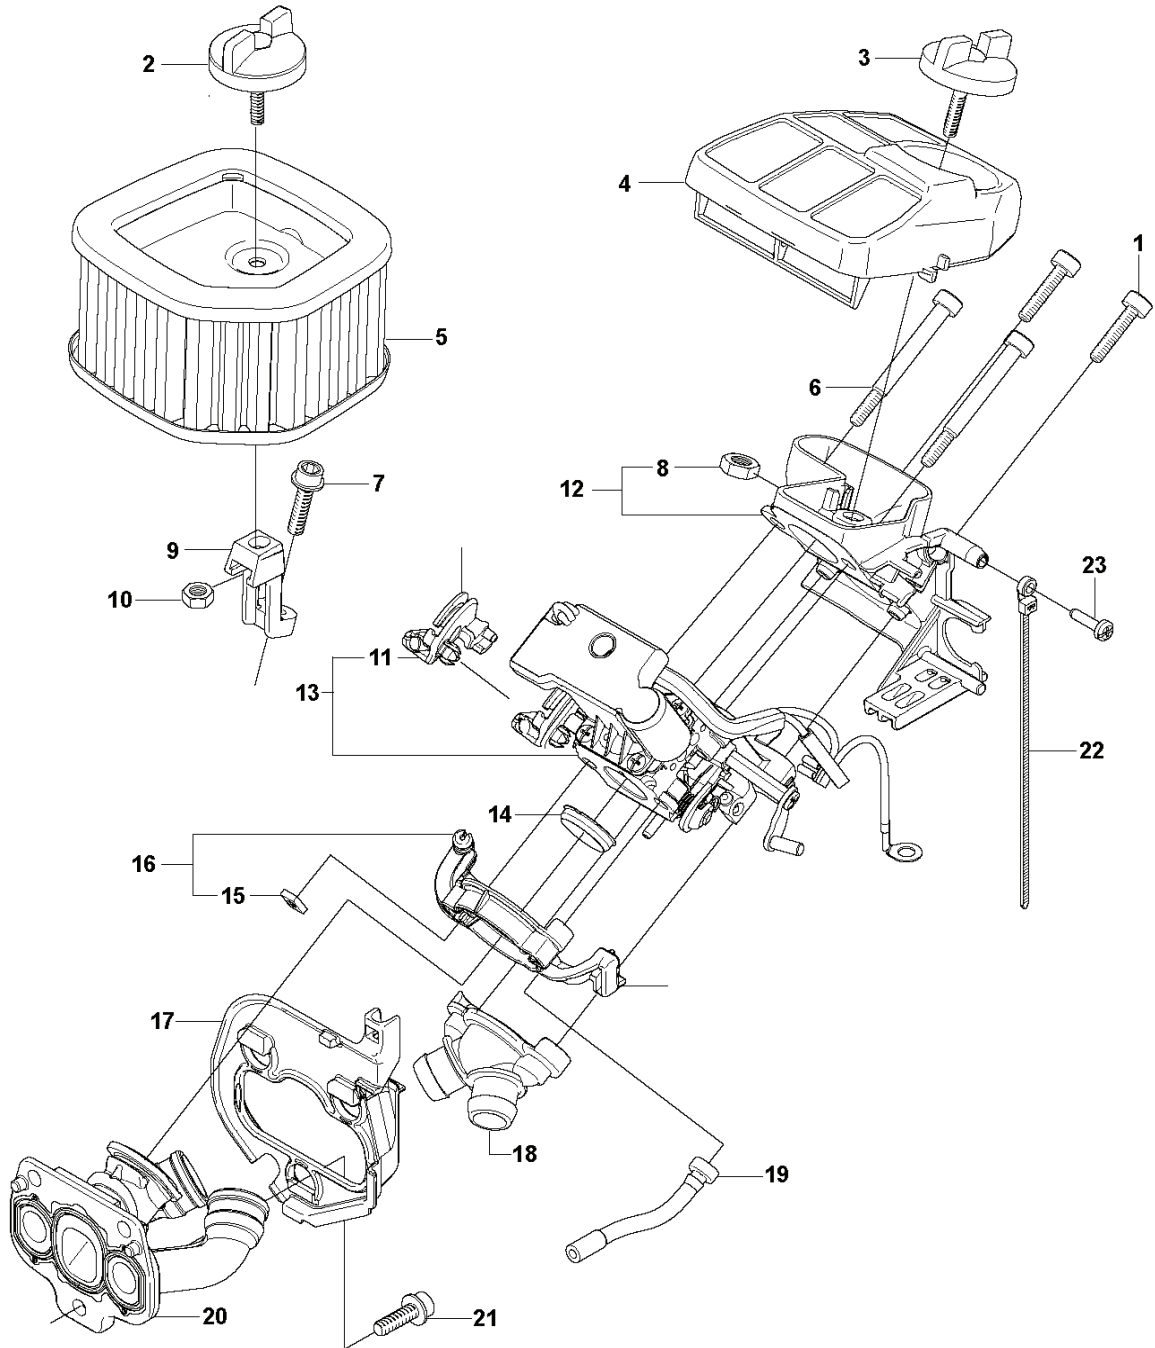

# RESERVDELSLISTA

**E1** 576 AutoTune  
CYLINDER COVER

---

REF.	ART. NR	ARTIKELBESKRIVNING	ANMÄRKNING	KIT
1	537207101	PLUGG		1
2	503987401	DEKAL		1
3	537212503	CYLINDERKÅPA		1
4	537210501	VINTERSKYDD		1

**E2** 576 AutoTune  
CYLINDER COVER

---

REF.	ART. NR	ARTIKELBESKRIVNING	ANMÄRKNING	KIT
1	537207101	PLUGG		1
2	503987401	DEKAL		1
3	537212504	CYLINDERKÅPA		1
4	537210501	VINTERSKYDD		1

**F** 576 AutoTune  
CARBURETOR & AIRFILTER

REF.	ART. NR	ARTIKELBESKRIVNING	ANMÄRKNING	KIT
1	503202520	SKRUV IHSCM		2
2	537213201	KNOPP		1
3	537213209	KNOPP		1
4	576486304	LUFTFILTER	80 My s/n from 2012200001 -	1
4	576486305	LUFTFILTER	44 My s/n from 2012200001 -	1
4	576486306	LUFTFILTER	Felt s/n from 2012200001 -	1
5	544851101	LUFTFILTER	Felt	1
5	544851102	LUFTFILTER	80 My	1
5	544851103	LUFTFILTER	44 My	1
6	503203901	SKRUV IHSCM		2
7	503212616	SKRUV IHANM		1
8	731231401	MUTTER (HEXAGON)		1
9	537210401	ADAPTER		1
10	731231401	MUTTER (HEXAGON)		1
11	544387601	GASHÄVARM KPL		1
12	537205001	FILTERHÅLLARE		1
13	581279701	FÖRGASARE	ZAMA C1M-EL 40H	1
14	537204601	STÖDHYLSA		1
15	503226503	MUTTER 4-KANT		2
16	537204501	FLÄNS		2
17	537204701	MELLANVÄGG		1
18	537204901	FLÄNS		1
19	537203701	IMPULSSLANG		1
20	537204301	INSUGSRÖR		1
20	585484301	INSUGSRÖR	Cold resistant Spare part only	1
21	503200216	SKRUV IHSCFM		3
22	537237801	BUNTBAND		1
23	503217016	SCREW CCRPANT		1