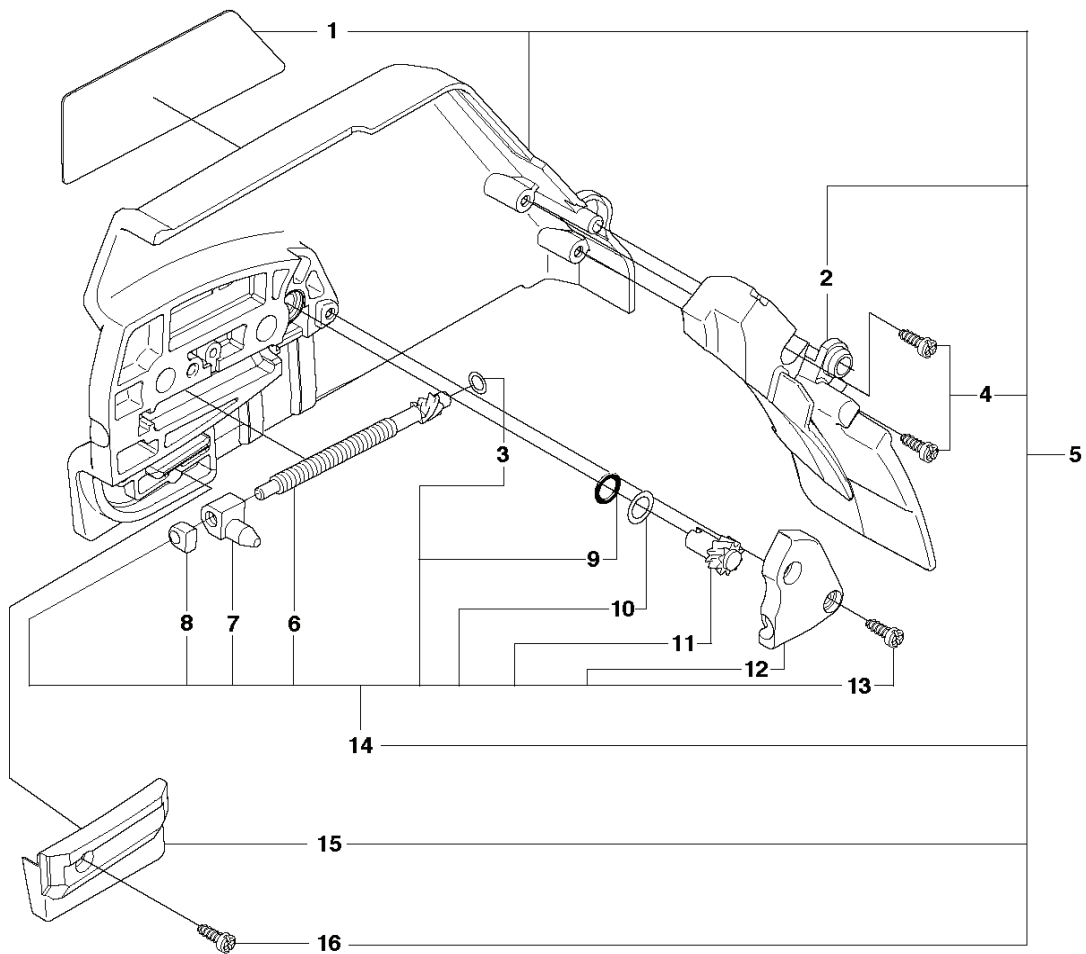

A1 576 AutoTune
CLUTCH COVER WRAP

REF.	ART. NR	ARTIKELBESKRIVNING	ANMÄRKNING	KIT
1	537033803	DEKAL		1
2	537174101	SPÅNSPRUTSKYDD		1
3	503230066	BRICKA		1
4	503212810	SCREW CCRPANT		1
5	537331005	KOPPLINGSKÅPA KPL	576XPW	1
6	537079502	SNÄCKSKRUV		1
7	503998301	MEDBRINGARHAKE		1
8	537017401	LAGERHYLSA		1
9	740480702	O-RING		1
10	503230063	BRICKA		1
11	537079402	SNÄCKHJUL		1
12	537016801	KÅPA		1
13	503212810	SCREW CCRPANT		2
14	537044102	KEDJESPÄNNARE		1
15	537043401	KEDJESTYRARE		1
16	503212810	SCREW CCRPANT		1
17	503220001	MUTTER (HEXAGON)		2
18	503212810	SCREW CCRPANT		1
19	503922701	BARKSTÖD		1