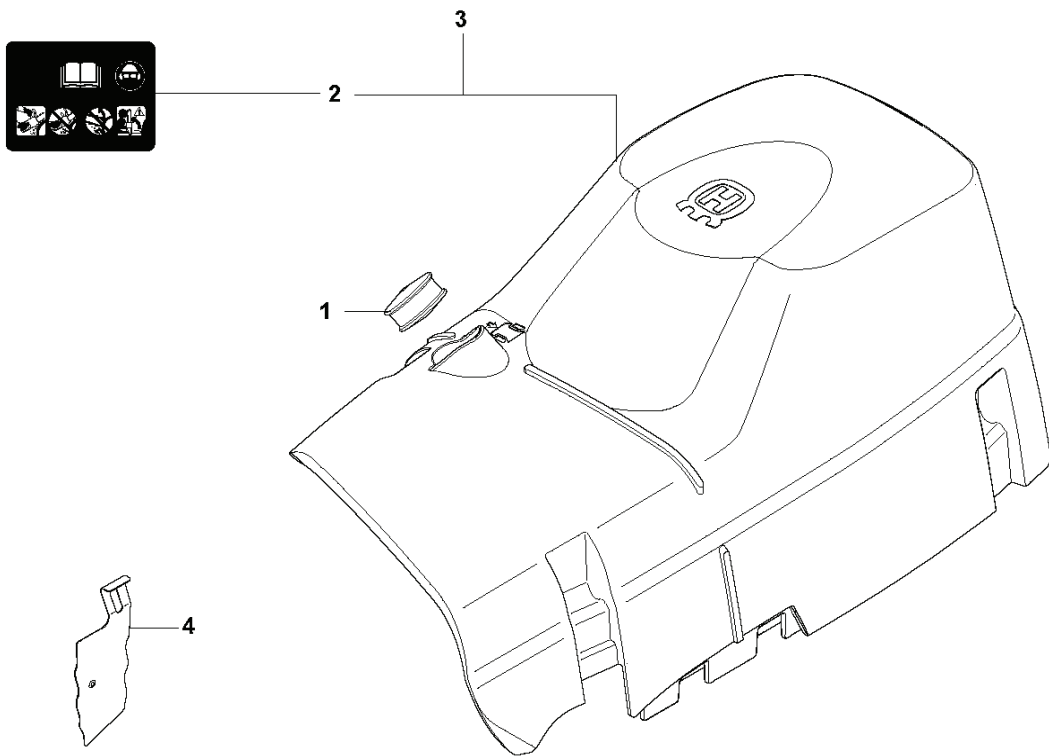

# RESERVDELSLISTA

**E1** 576 AutoTune  
CYLINDER COVER

---

REF.	ART. NR	ARTIKELBESKRIVNING	ANMÄRKNING	KIT
1	537207101	PLUGG		1
2	503987401	DEKAL		1
3	537212503	CYLINDERKÅPA		1
4	537210501	VINTERSKYDD		1

**E2** 576 AutoTune  
CYLINDER COVER