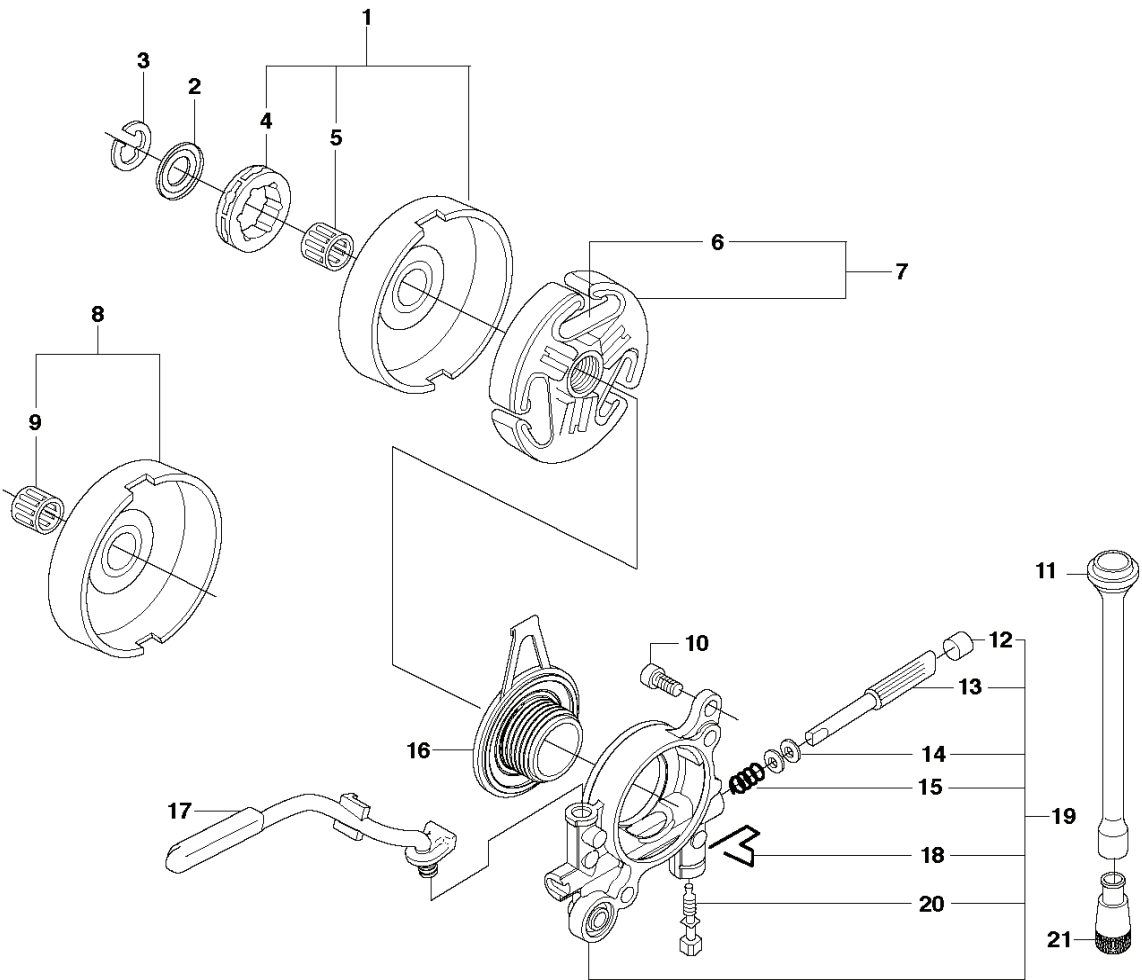

B 576 AutoTune
CLUTCH & OIL PUMP

REF.	ART. NR	ARTIKELBESKRIVNING	ANMÄRKNING	KIT
1	504547202	KOPPLINGSTRUMMA KPL	3/8 x 7T	1
1	504547203	KOPPLINGSTRUMMA KPL	3/8 x 8T	1
2	503752401	BRICKA		1
3	503272101	SPÄRRYTTARE		1
4	501598002	RIM	3/8 x 7T	1
4	505303661	RIM	3/8 x 8T	1
5	503432001	NÅLHÅLLARE		1
6	537360601	KOPPLINGSFJÄDER		3
7	586798402	KOPPLING KPL		1
8	503861703	KOPPLINGSTRUMMA KPL		1
9	503432001	NÅLHÅLLARE		1
10	503205301	SKRUV IHSCM		2
11	501895301	OLJESLANG		1
12	503624901	FÖRSLUTNINGSPLOGG		1
13	503521501	PUMPKOLV		1
14	503230004	BRICKA		2
15	501615801	FJÄDER		1
16	537207804	PUMPDREV		1
17	537209101	OLJETRYCKSLANG		1
18	503813001	FJÄDER		1
19	503521303	OLJEPUMP KPL		1
20	503811301	SCREW		1
21	501544102	OLJESIL		1