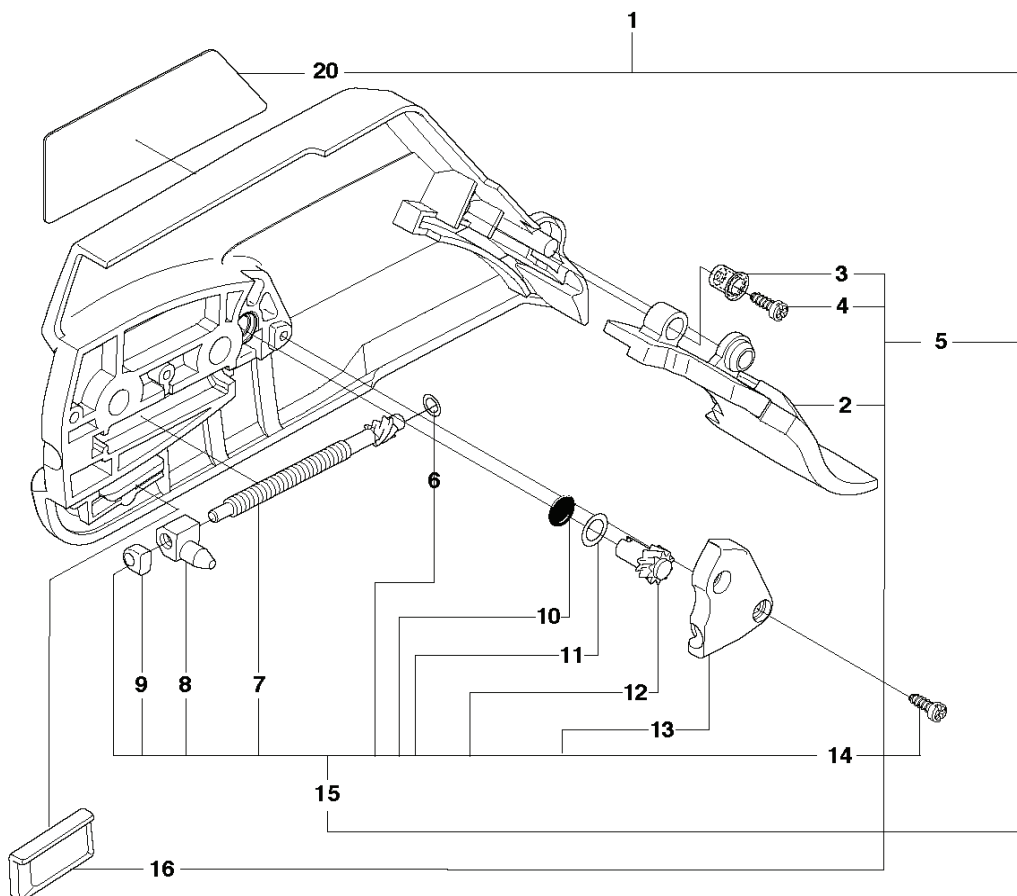

A2 576 AutoTune CLUTCH COVER

REF.	ART. NR	ARTIKELBESKRIVNING	ANMÄRKNING	KIT
1	537033504	KOPPLINGSKÅPA KPL		1
2	503762902	SPÅNSPRUTSKYDD		1
3	503897001	HYLSA		1
4	503212810	SCREW CCRPANT		1
5	537033505	KOPPLINGSKÅPA KPL		1
6	503230066	BRICKA		1
7	537079502	SNÄCKSKRUV		1
8	503998301	MEDBRINGARHAKE		1
9	537017401	LAGERHYLSA		1
10	740480702	O-RING		1
11	503230063	BRICKA		1
12	537079402	SNÄCKHJUL		1
13	537016801	KÅPA		1
14	503212810	SCREW CCRPANT		2
15	537044102	KEDJESPÄNNARE		1
16	501517201	KEDJESTYRARE		1
17	503220001	MUTTER (HEXAGON)		2
18	503212810	SCREW CCRPANT		1
19	503719701	BARKSTÖD		1
20	537033803	DEKAL		1