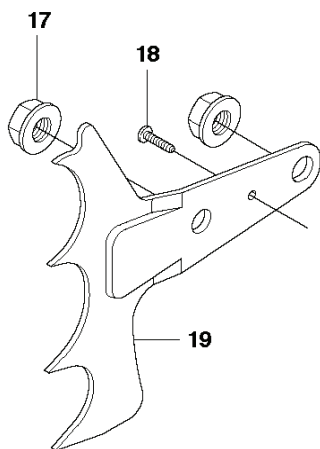

A2 576 AutoTune CLUTCH COVER

REF.	ART. NR	ARTIKELBESKRIVNING	ANMÄRKNING	KIT
1	537033504	KOPPLINGSKÅPA KPL		1
2	503762902	SPÅNSPRUTSKYDD		1
3	503897001	HYLSA		1
4	503212810	SCREW CCRPANT		1
5	537033505	KOPPLINGSKÅPA KPL		1
6	503230066	BRICKA		1
7	537079502	SNÄCKSKRUV		1
8	503998301	MEDBRINGARHAKE		1
9	537017401	LAGERHYLSA		1
10	740480702	O-RING		1
11	503230063	BRICKA		1
12	537079402	SNÄCKHJUL		1
13	537016801	KÅPA		1
14	503212810	SCREW CCRPANT		2
15	537044102	KEDJESPÄNNARE		1
16	501517201	KEDJESTYRARE		1
17	503220001	MUTTER (HEXAGON)		2
18	503212810	SCREW CCRPANT		1
19	503719701	BARKSTÖD		1
20	537033803	DEKAL		1