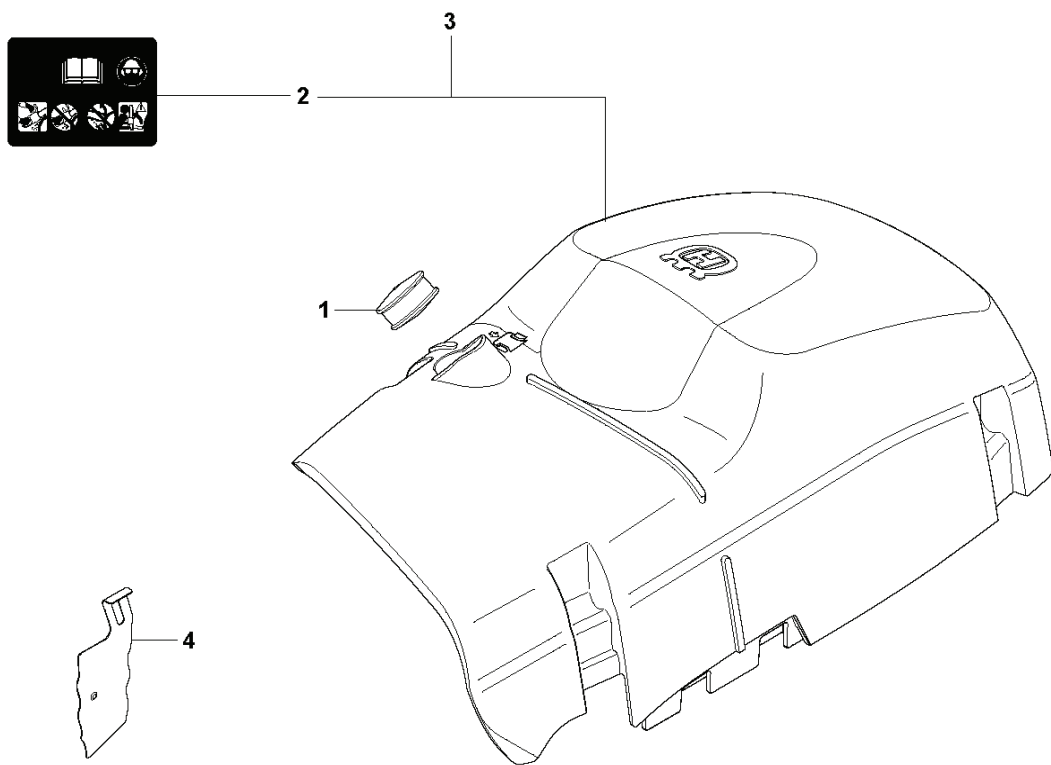

# RESERVDELSLISTA

**E1** 576 AutoTune  
CYLINDER COVER

---

REF.	ART. NR	ARTIKELBESKRIVNING	ANMÄRKNING	KIT
1	537207101	PLUGG		1
2	503987401	DEKAL		1
3	537212503	CYLINDERKÅPA		1
4	537210501	VINTERSKYDD		1

**E2** 576 AutoTune  
CYLINDER COVER