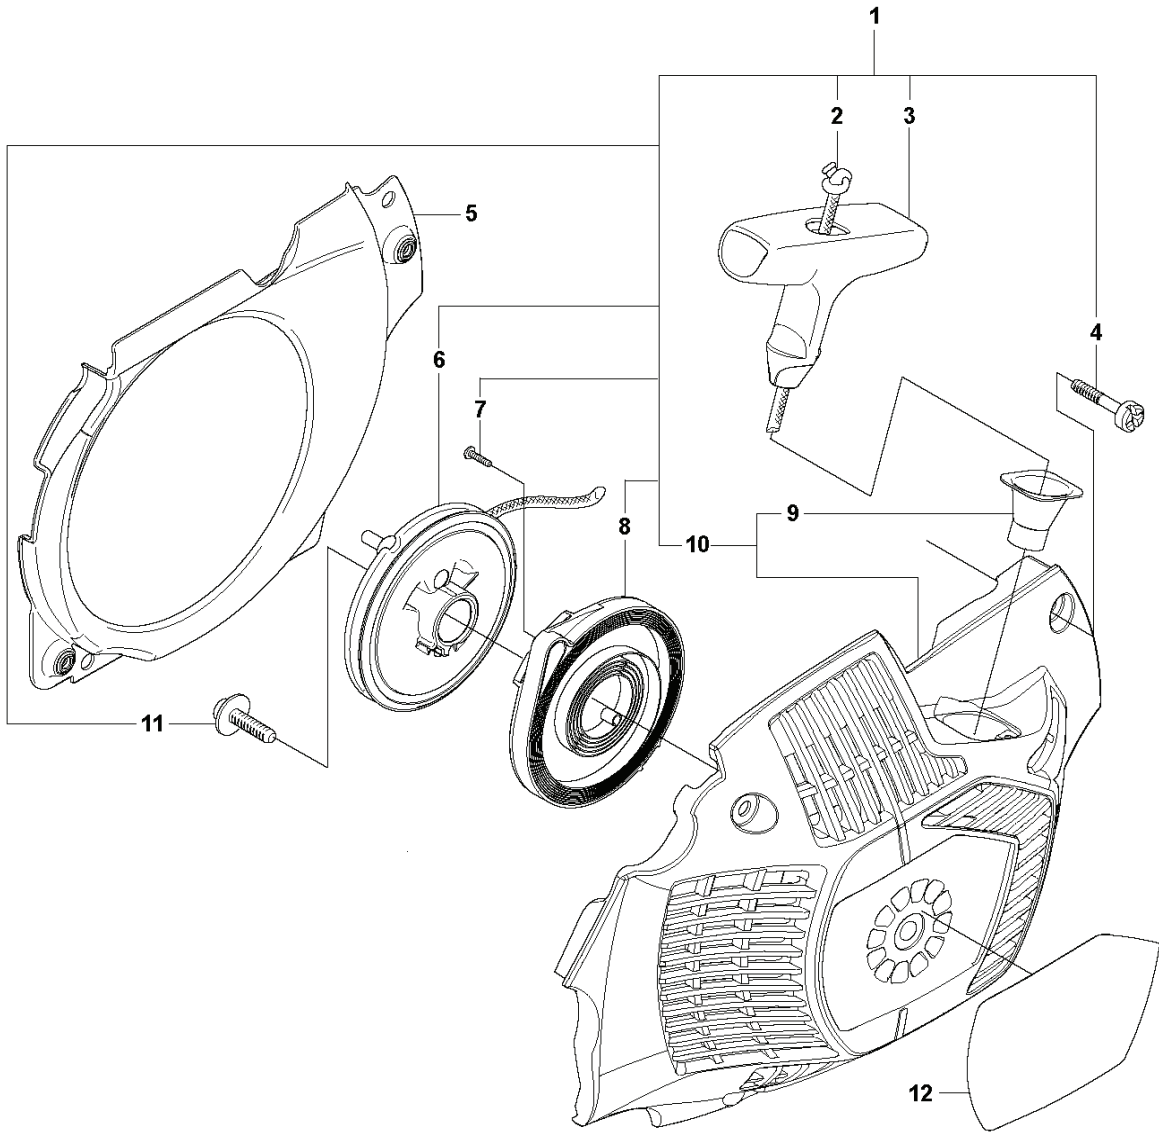

C 576 AutoTune
STARTER

REF.	ART. NR	ARTIKELBESKRIVNING	ANMÄRKNING	KIT
1	504045502	STARTAPPARAT KPL		1
2	505305125	STARTSNÖRE		1
3	537232501	STARTHANDTAG		1
4	544080301	SCREW		4
5	537202601	LUFTLEDARE		1
6	537202401	LINHJUL KPL		1
7	503212813	SCREW CCRPANT		2
8	505065301	FJÄDERKASSETT KPL	s/n from 2014900001/2010-02- 10 -	1
9	537283201	HYLSA		1
10	504045401	STARTAPPARATHUS		1
11	503205216	SKRUV IHSCT		1
12	504094104	DEKAL	576XPG AutoTune	1
12	504094103	DEKAL	576XP AutoTune	1