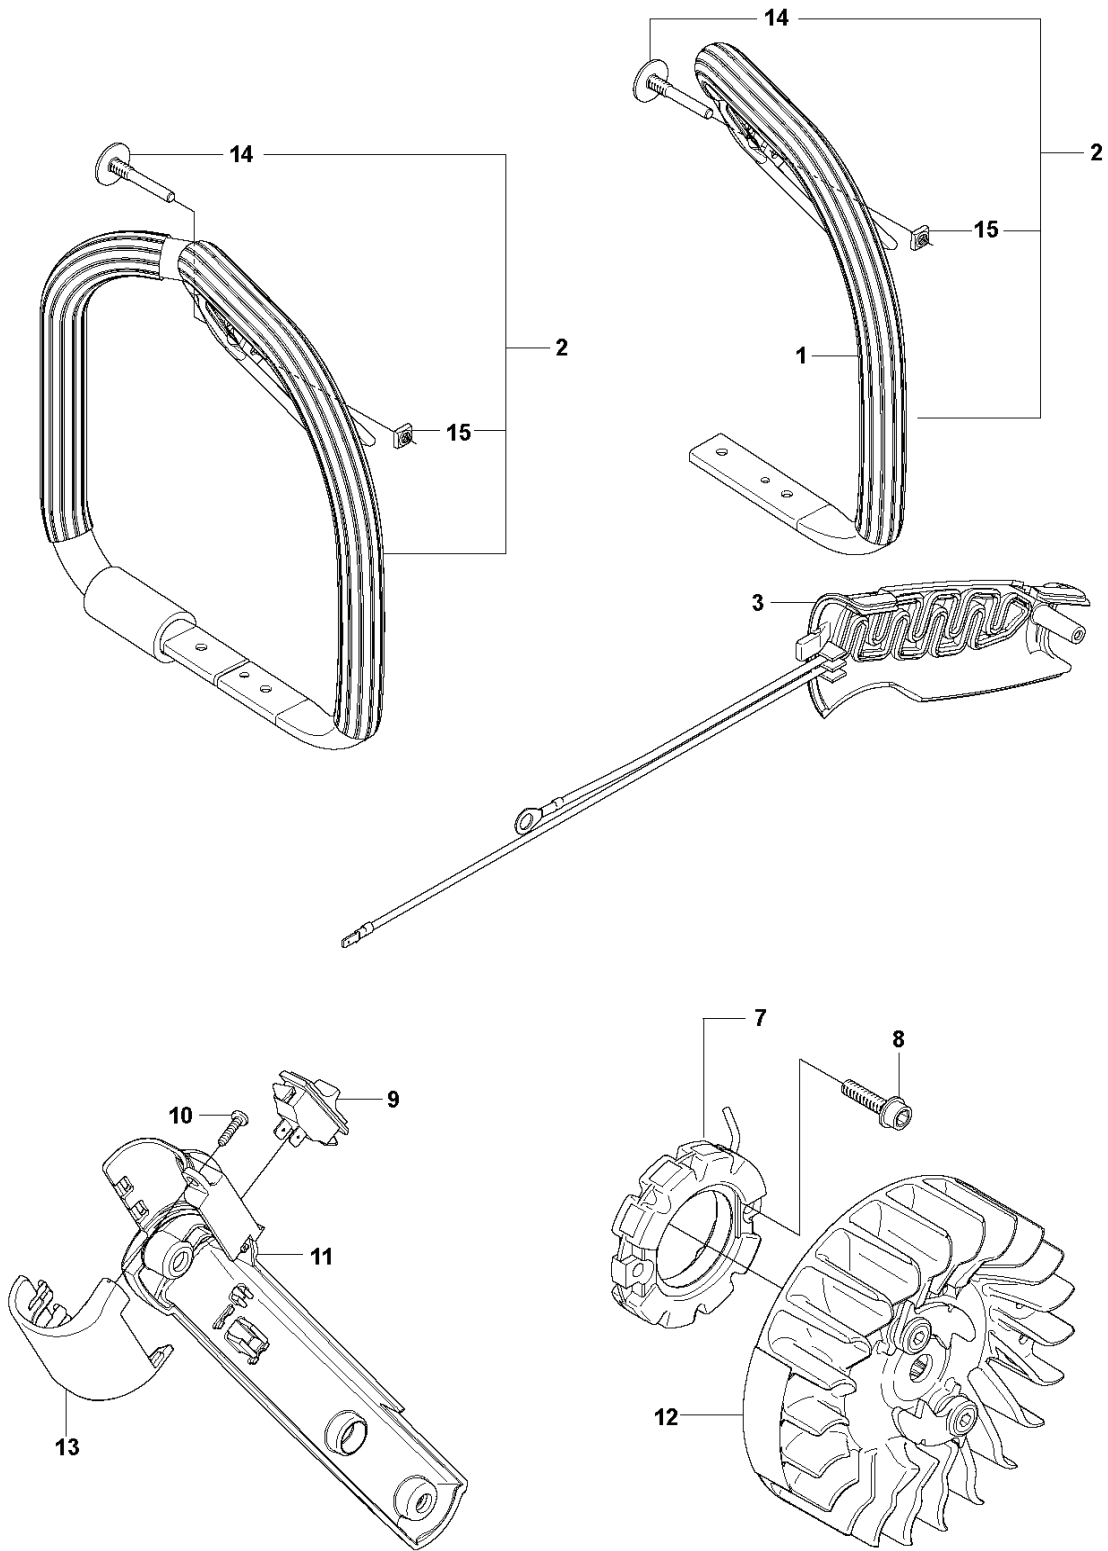

Q 576 AutoTune
HEATED HANDLES

REF.	ART. NR	ARTIKELBESKRIVNING	ANMÄRKNING	KIT
1	537205902	HANDTAG FRÄMRE KPL	G	1
2	537208902	HANDTAG	WAG	1
3	537213101	KÅPA		1
7	576189401	STATOR	XPG s/n from 20114500001/2011-11- 08 -	1
8	503202616	SKRUV IHSCM		2
9	537131402	BRYTARE		1
10	503212810	SCREW CCRPANT		1
11	537210901	KÅPA		1
12	537209602	SVÄNGHJUL KPL		1
13	537211001	NAVKAPSEL		1
14	503204701	SKRUV IHANM		1
15	503226601	MUTTER 4-KANT		1