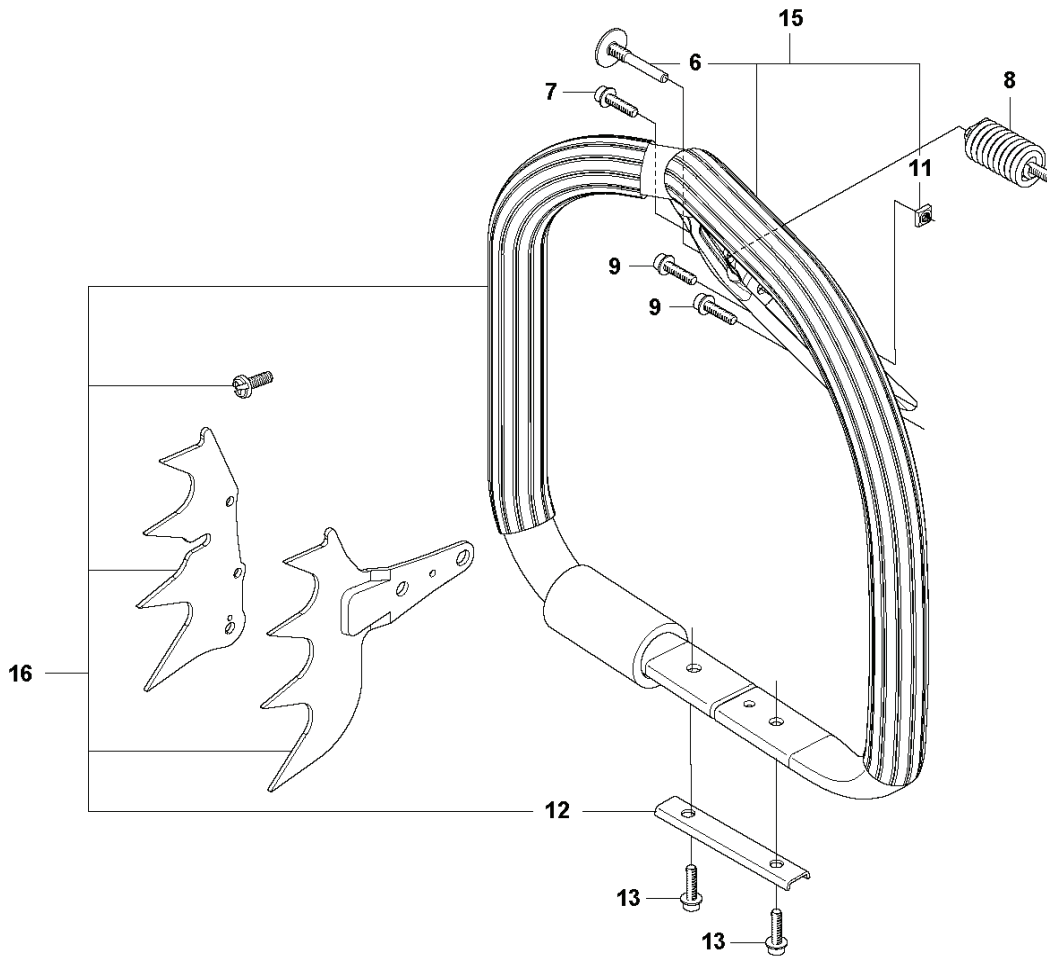

J 576 AutoTune
HANDLE

REF.	ART. NR	ARTIKELBESKRIVNING	ANMÄRKNING	KIT
1	503218874	SKRUV IHST		1
2	503637502	VIBRATIONISOLATOR		1
3	503204701	SKRUV IHPANM		1
4	503218874	SKRUV IHST		2
5	503226601	MUTTER 4-KANT		1
6	503204701	SKRUV IHPANM		1
7	503218874	SKRUV IHST		1
8	503637502	VIBRATIONISOLATOR		1
9	503218874	SKRUV IHST		2
10	503218874	SKRUV IHST		2
11	503226601	MUTTER 4-KANT		1
12	537037301	REINFORCING PLATE		1
13	503218874	SKRUV IHST		2
14	537205903	HANDTAG FRÄMRE KPL	compl. 576XP Ø 27mm	1
15	537208901	HANDTAG	compl. 576 WA	1
16	588846201	HANDTAG		1