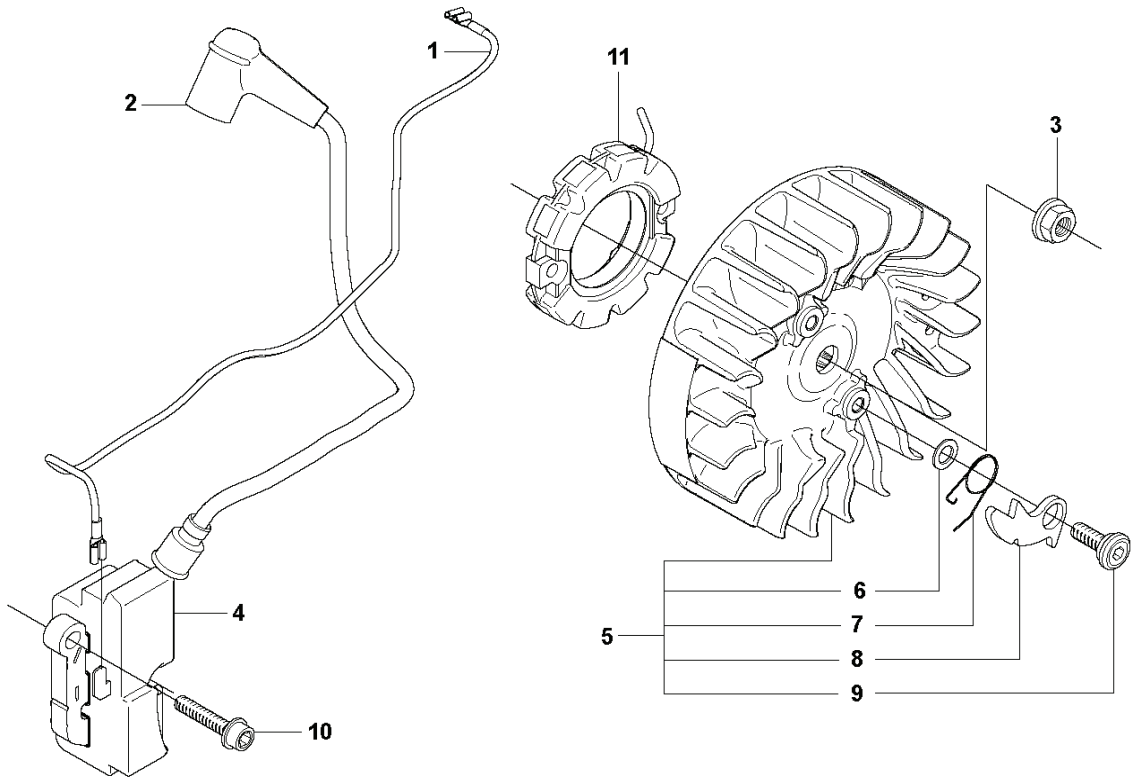

D 576 AutoTune
IGNITION SYSTEM

REF.	ART. NR	ARTIKELBESKRIVNING	ANMÄRKNING	KIT
1	544911801	KORTSLUTNINGSKABEL		1
2	506082501	TÄNDSTIFTSSKYDD		1
3	503220401	MUTTER		1
4	510115802	TÄNDMODUL	COT	1
5	537209602	SVÄNGHJUL KPL		1
6	503230042	BRICKA		2
7	501673501	FJÄDER		2
8	501673201	MEDBRINGARHAKE		2
9	501819901	SCREW		2
10	503200220	SKRUV IHSCFM		2
11	576189201	STATOR	576XP Autotune s/n from 20114500001/2011-11- 08 -	1