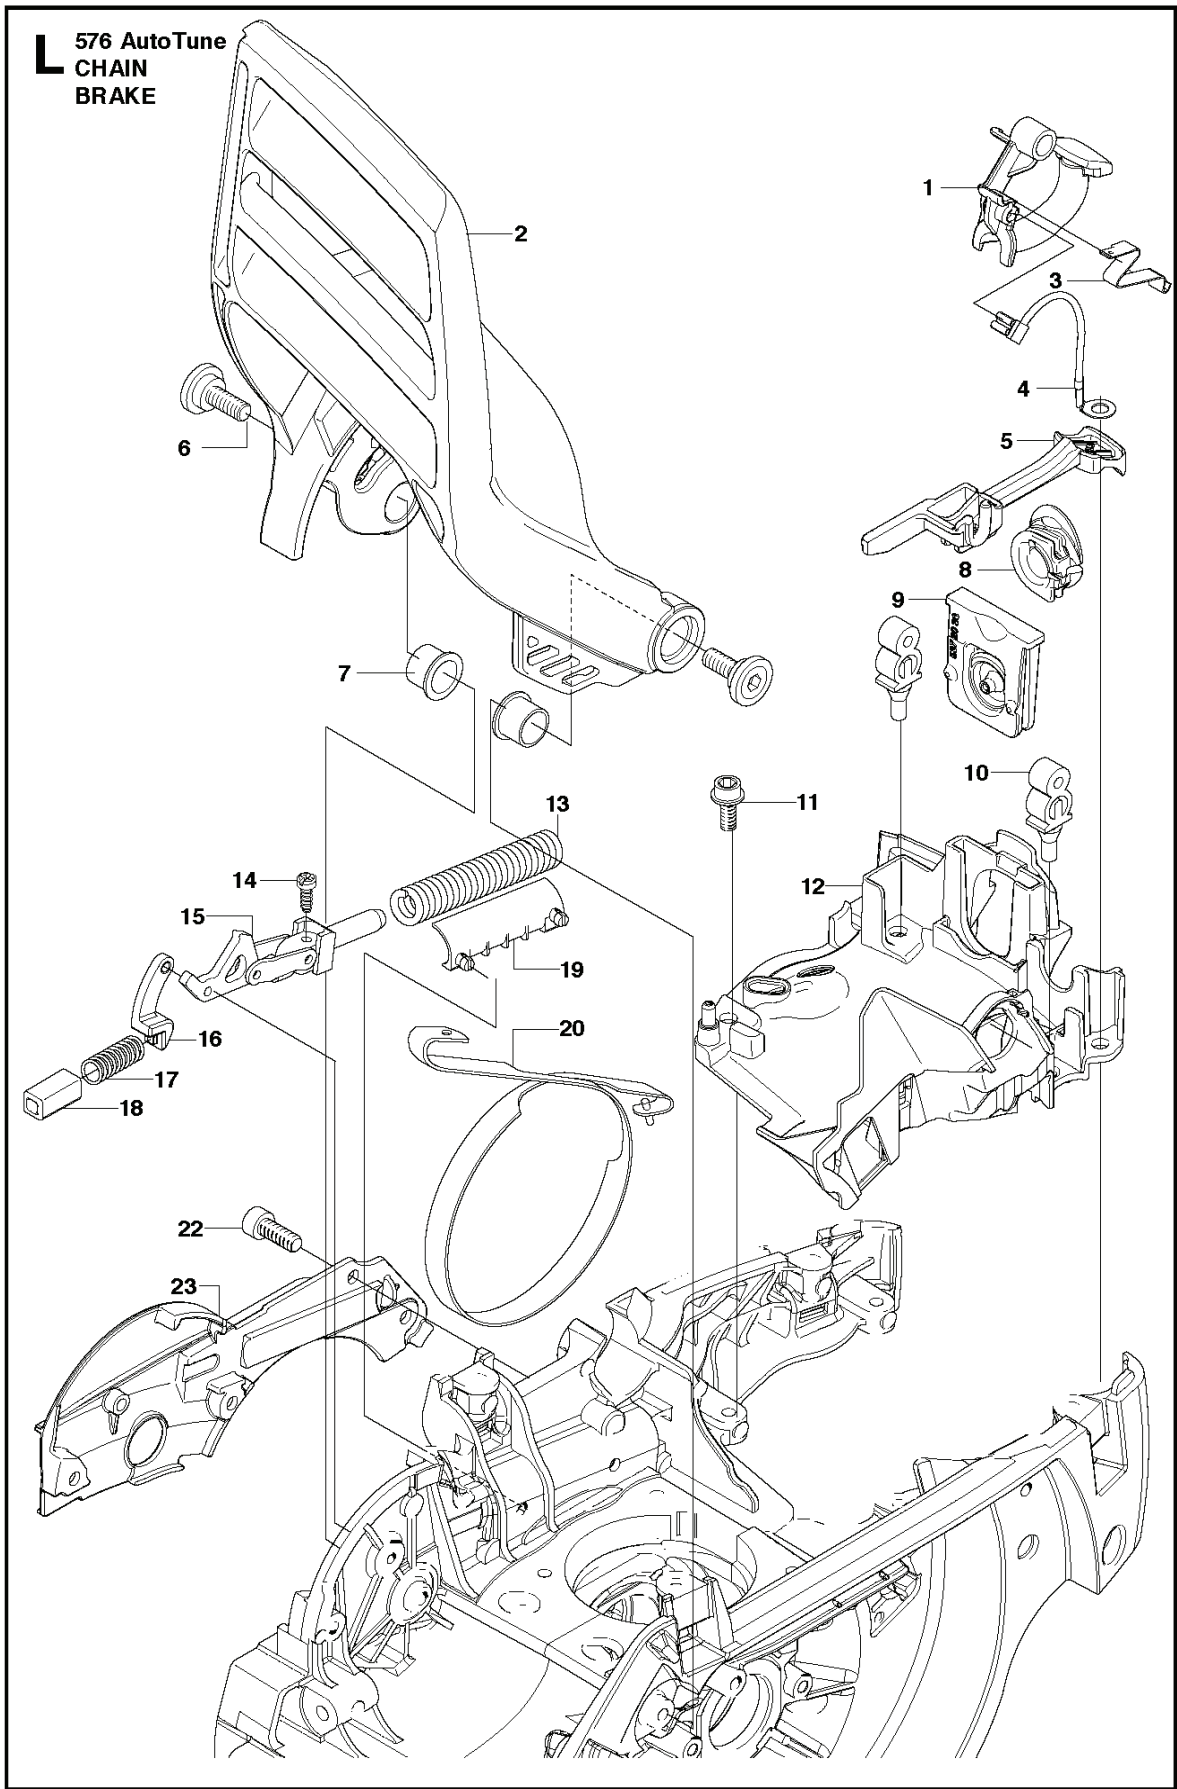

L 576 AutoTune
CHAIN
BRAKE

REF.	ART. NR	ARTIKELBESKRIVNING	ANMÄRKNING	KIT
1	537205101	STOPPKONTAKT		1
2	537202701	KASTSKYDD KPL		1
3	503869702	FJÄDER		1
4	537208701	JORDKABEL		1
5	537205201	CHOKEREGGLAGE		1
6	537209001	SCREW		2
7	537202801	BUSHING		2
8	537205301	TÄTNING		1
9	537203801	GENOMFÖRING		1
10	503869301	STÖD		2
11	503200712	SKRUV IHSCFM		4
12	537203501	FÖRGASARE		1
13	503709902	BROMSFJÄDER		1
14	503212810	SCREW CCRPANT		1
15	501875304	KNÄLED		1
16	537203101	LÅS		1
17	503436501	LÅGESFJÄDER		1
18	537210701	FJÄDERSTYRNING		1
19	503792702	STÖD		1
20	503752202	BROMSBAND KPL		1
22	503217072	SCREW CCRPANT		4
23	537203201	NAVKAPSEL		1