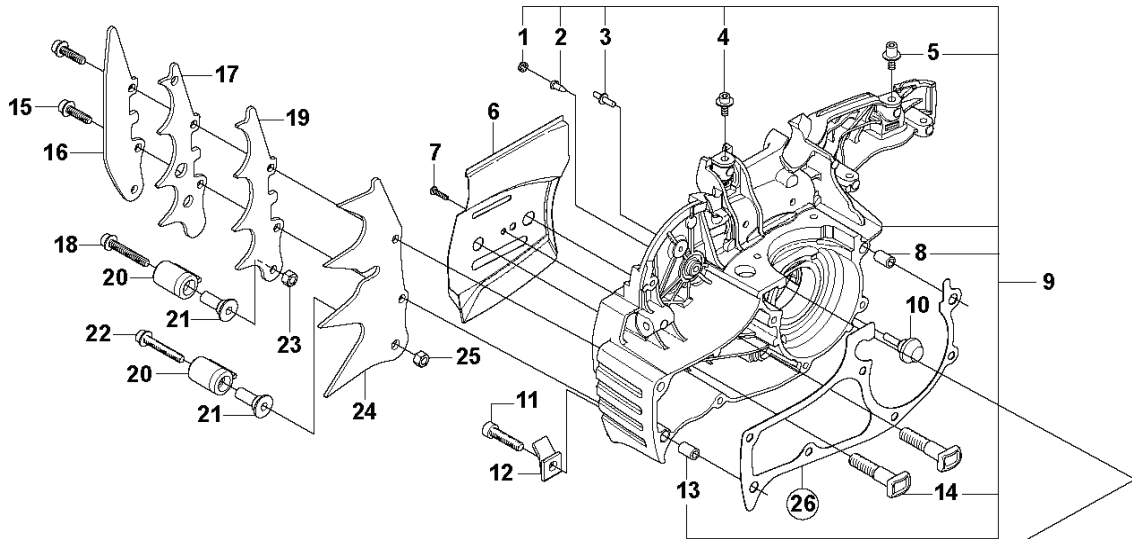

M 576 AutoTune
CRANKCASE

26 537 21 26-02 576XP
Packningssats
Set of gaskets
Dichtungssatz
Jeu de joints
Juego de juntas

REF.	ART. NR	ARTIKELBESKRIVNING	ANMÄRKNING	KIT
1	537403501	FILTER		1
2	530026119	VENTIL		1
3	537203001	PIN KNEE-JOINT		1
4	505111501	SKRUV IHSCM		1
5	505111501	SKRUV IHSCM		1
6	537013702	KEDJELEDARPLÅT		1
7	503212810	SCREW CCRPANT		1
8	593806001	STYRHYLSA		1
9	544896602	VEVHUS KPL		1
10	503846101	BUFFERT		1
11	503207320	SKRUV IHSCM		1
12	537377901	KEDJEFÅNGARE		1
13	593806001	STYRHYLSA		1
14	537051301	SVÄRDSBULT		2
15	503212616	SKRUV IHANM		2
16	537042901	STÖTFÅNGARE		1
17	503647902	BARKSTÖD		1
18	503200780	SKRUV IHSCFM		1
19	537017101	BARKSTÖD		1
20	537024401	SLITSKYDD		1
21	537089201	KEDJEFÅNGARE		1
22	503200780	SKRUV IHSCFM		1
23	503222401	LOCK NUT		1
24	537017201	BARKSTÖD		1
25	503222401	LOCK NUT		1
26	537212602	PACKNINGSSATS	Set of gaskets	1
27	544896602	VEVHUS KPL		1
28	505111501	SKRUV IHSCM		1
29	505111501	SKRUV IHSCM		1
30	503894703	SNÄPPE	Grey	4
31	503207320	SKRUV IHSCM		1
32	537209201	LUFTMUNSTYCKE		1
33	503200212	SKRUV IHSCFM		1
33	503200712	SKRUV IHSCFM		1
34	537203901	KABELHÅLLARE		1
35	505486801	RADIALTÄTNING		1
36	503200870	SKRUV IHSCM		6
37	503846101	BUFFERT		1
38	503578901	HÅLLARE		1
39	589241101	PACKNING		1
40	537215207	TANKLOCK KPL		1