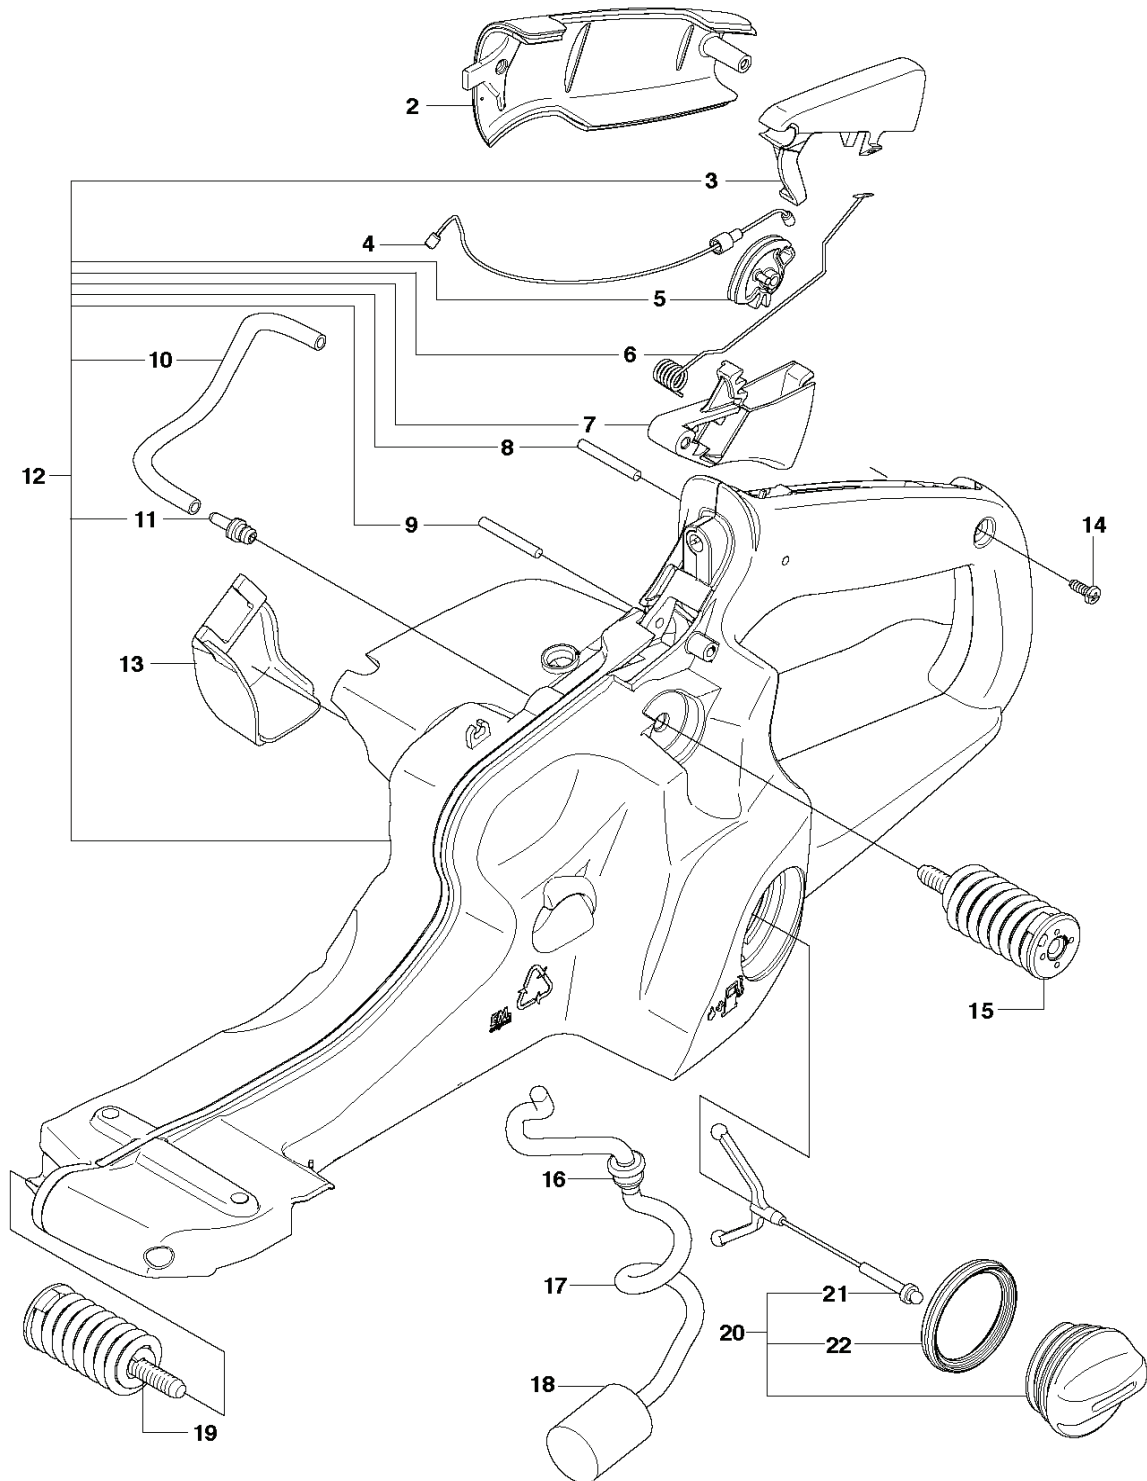

K 576 AutoTune
FUEL TANK

REF.	ART. NR	ARTIKELBESKRIVNING	ANMÄRKNING	KIT
2	537205601	KÅPA	Grey	1
3	537208401	GASSPÄRR		1
4	537211101	GASVAJER		1
5	537208501	HÄVARM		1
6	537209801	FJÄDER		1
7	537208301	THROTTLE TRIGGER		1
8	720124020	CYLINDRISK PINNE		1
9	720124020	CYLINDRISK PINNE		1
10	581756106	BRÄNSLESLANG	s/n from 20131100004/2013-03- 21 -	1
11	501152901	TANKLUFTNING KPL		1
12	537213504	BRÄNSLETANK		1
13	537205701	KÅPA		1
14	503212810	SCREW CCRPANT		1
15	537210301	VIBRATIONISOLATOR	Std	1
15	537210302	VIBRATIONISOLATOR	Hard	1
16	503735801	BUSHING		1
17	581756202	BRÄNSLESLANG	s/n from 20131100004/2013-03- 21 -	1
18	503443201	BRÄNSLEFILTER		1
19	537210303	VIBRATIONISOLATOR	Std	1
19	537210304	VIBRATIONISOLATOR	Hard	1
20	537215207	TANKLOCK KPL		1
21	503578903	HÅLLARE		1
22	589241101	PACKNING		1