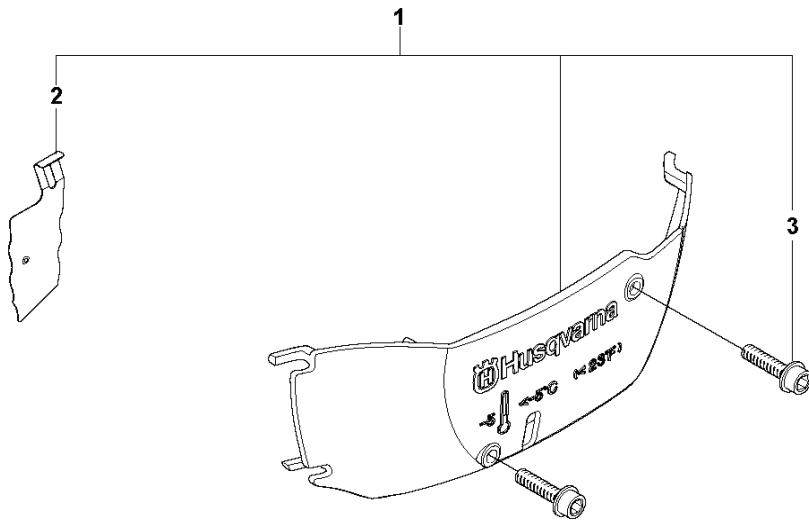

R 576 AutoTune
WINTER KIT

REF.	ART. NR	ARTIKELBESKRIVNING	ANMÄRKNING	KIT
1	504045701	VINTERSATS		1
2	537210501	VINTERSKYDD		1
3	503217016	SCREW CCRPANT		2