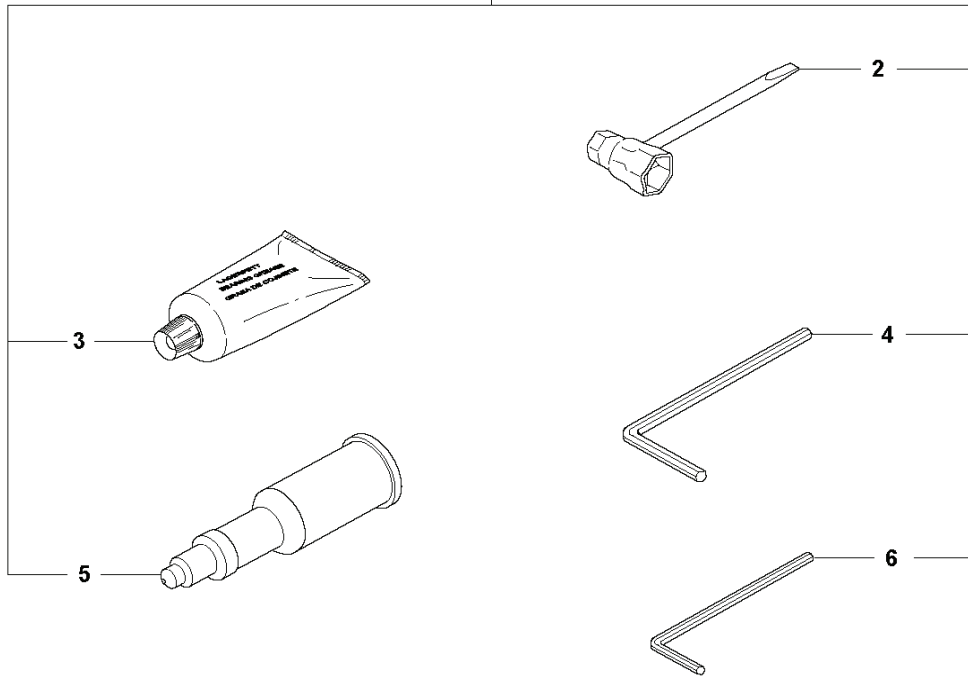

**R** 576 AutoTune  
WINTER KIT

---

REF.	ART. NR	ARTIKELBESKRIVNING	ANMÄRKNING	KIT
1	504045701	VINTERSATS		1
2	537210501	VINTERSKYDD		1
3	503217016	SCREW CCRPANT		2

**S** 576 AutoTune  
ACCESSORIES

1

---

REF.	ART. NR	ARTIKELBESKRIVNING	ANMÄRKNING	KIT
1	503558501	VERKTYG		1
2	501691701	KOMBINYCKEL		1
3	503621201	FETT		1
4	503558602	NYCKEL		1
5	501911401	FETT TRYCKSPRUTA		1
6	503558601	NYCKEL		1