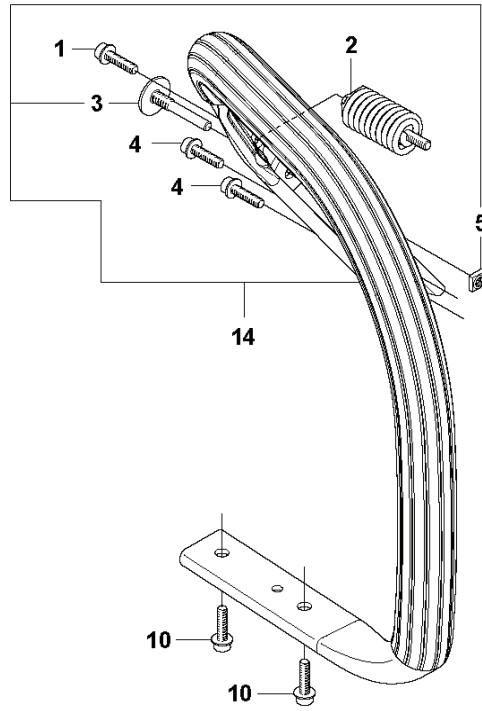

J 576 AutoTune
HANDLE

REF.	ART. NR	ARTIKELBESKRIVNING	ANMÄRKNING	KIT
1	503218874	SKRUV IHST		1
2	503637502	VIBRATIONISOLATOR		1
3	503204701	SKRUV IHPANM		1
4	503218874	SKRUV IHST		2
5	503226601	MUTTER 4-KANT		1
6	503204701	SKRUV IHPANM		1
7	503218874	SKRUV IHST		1
8	503637502	VIBRATIONISOLATOR		1
9	503218874	SKRUV IHST		2
10	503218874	SKRUV IHST		2
11	503226601	MUTTER 4-KANT		1
12	537037301	REINFORCING PLATE		1
13	503218874	SKRUV IHST		2
14	537205903	HANDTAG FRÄMRE KPL	compl. 576XP Ø 27mm	1
15	537208901	HANDTAG	compl. 576 WA	1
16	588846201	HANDTAG		1