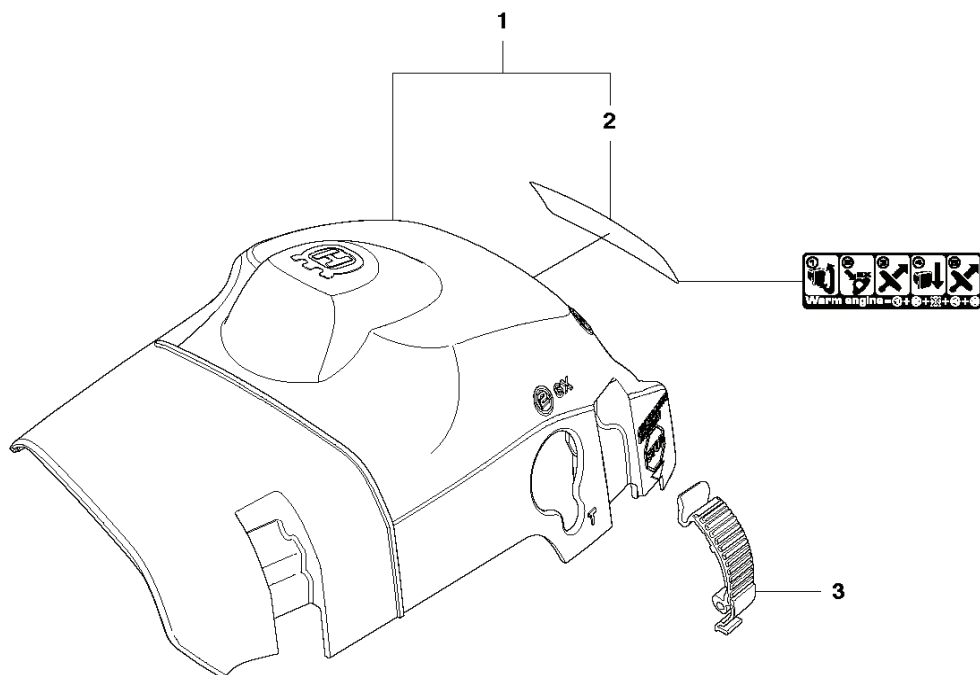

C 435, 435e
CYLINDER COVER

CHAIN SAWS

PXM_REF	PXM_PARTNO	ARTIKELBESKRIVNING	PXM_REMARK		
1	504790201	CYLINDERKÅPA KPL		1	
2	522736001	DEKAL		1	1
3	503894701	SNÄPPE		3