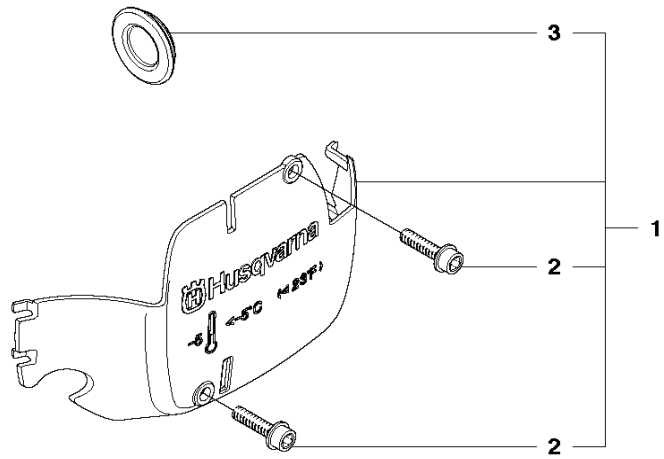

Q 435
WINTER KIT