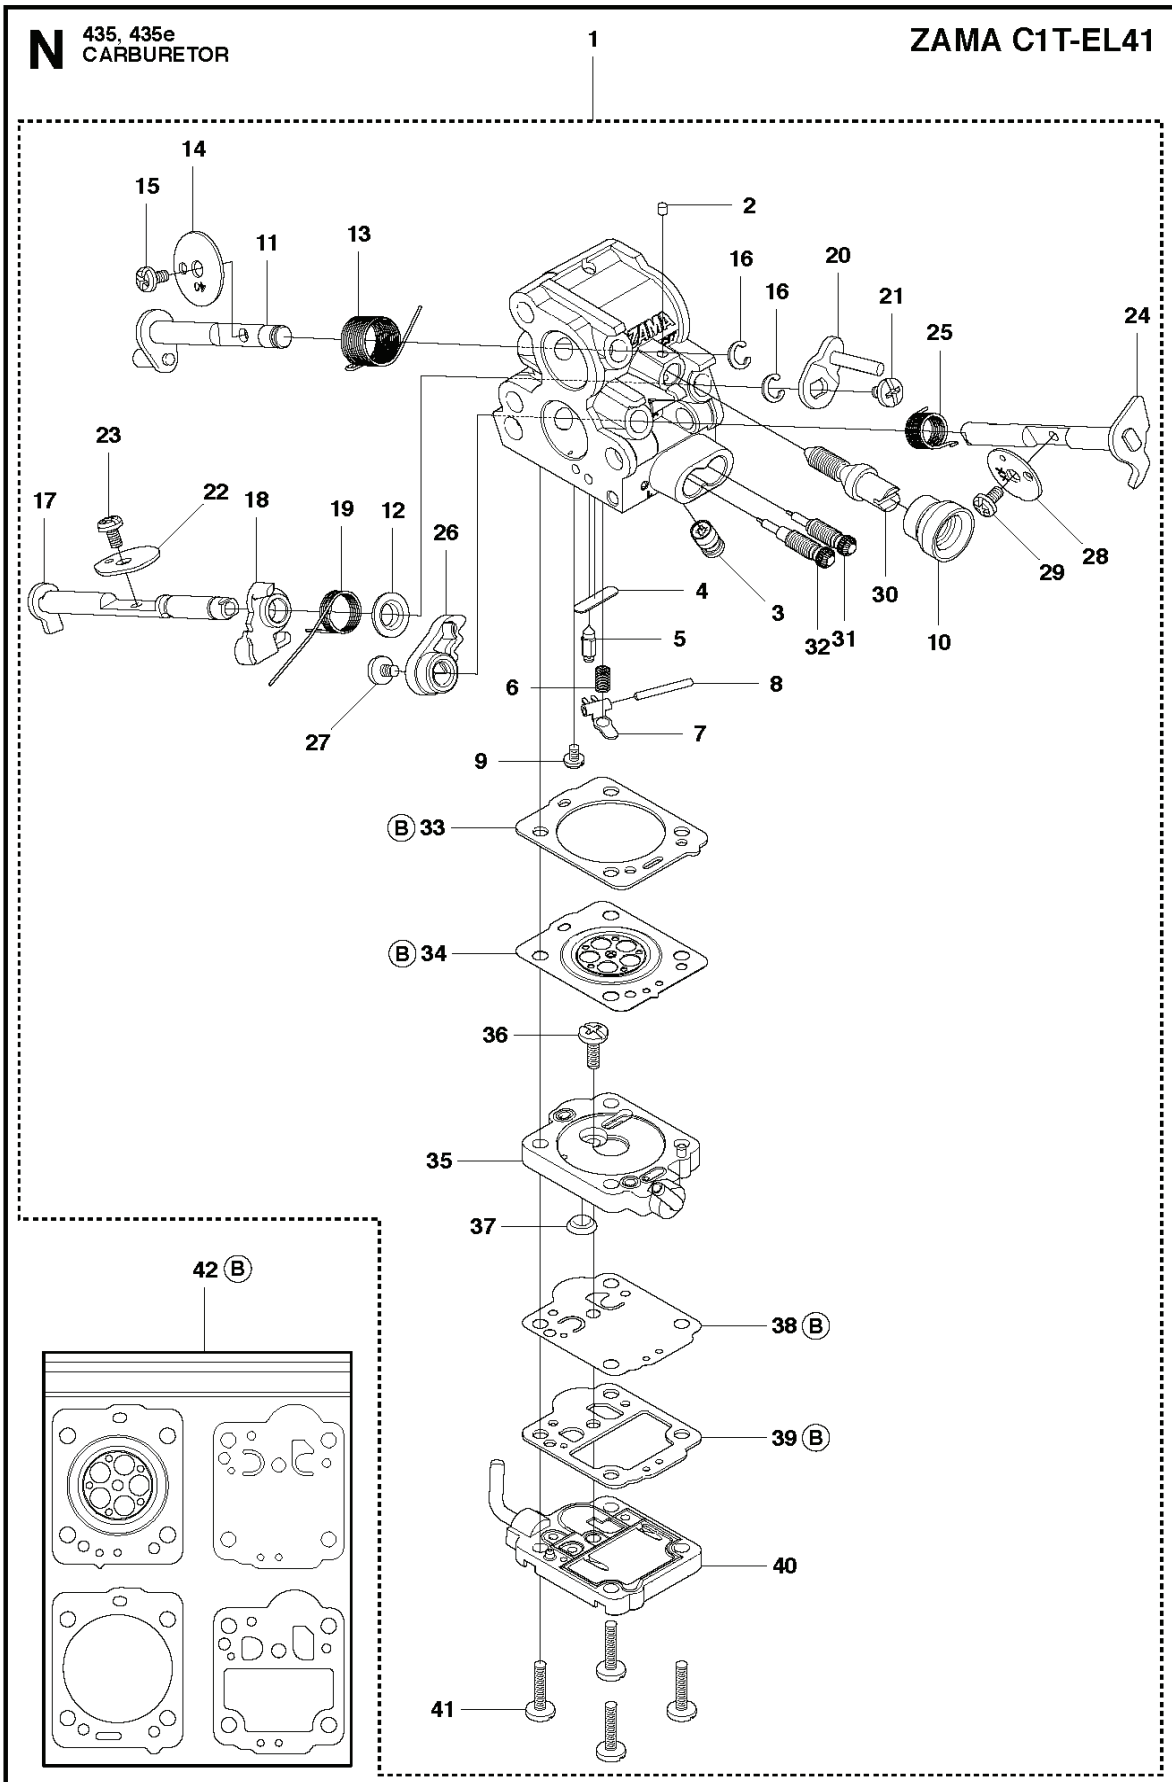

RESERVDELSKATALOG
CHAIN SAWS: HUSQVARNA 435

Reservdelslista

RESERVDIELSLISTA

CHAIN SAWS

HUSQVARNA 435

CHAIN SAWS

PXM_REF	PXM_PARTNO	ARTIKELBESKRIVNING	PXM_REMARK
1	506450501	FÖRGASARE	1
2	503481101	PIECE	1 1
3	504024001	NOZZLE ASSY	1 1
4	503535601	PLUG WELCH	1 1
5	503479701	VENTIL	1 1
6	537020301	FJÄDER	1 1
7	503665901	HÄVARM	1 1
8	503480001	PIN RETAINING SCREW	1 1
9	504024101	SCREW	1 1
10	505535201	NAVKAPSEL	1 1
11	504026101	AXEL KPL	1 1
12	505110701	KRAGE	1 1
13	504028501	FJÄDER	1 1
14	504027501	VENTIL	1 1
15	503481801	SCREW	2 1
16	504026701	SPÄRRING	2 1
17	504026201	AXEL KPL	1 1
18	540053701	HÄVARM	1 1
19	504028301	FJÄDER	1 1
20	504026301	HÄVARM	1 1
21	503479001	SCREW	2 1
22	504027401	VENTIL	1 1
23	503481801	SCREW	2 1
24	504026001	AXEL KPL	1 1
25	504028401	FJÄDER	1 1
26	544983101	HÄVARM	1 1
27	503479001	SCREW	2 1
28	504027601	VENTIL	1 1
29	503479201	SCREW	1 1
30	504027301	SCREW	1 1
31	504909201	SCREW	1 1
32	504028101	SCREW	1 1
33	504024301	PACKNING	1 1.42
34	504024501	MEMBRAN	1 1.42
35	504024601	STOMME	1 1
36	504028201	SCREW	1 1
37	504025001	SIL	1 1
38	504025601	MEMBRAN	1 1.42
39	504025701	PACKNING	1 1.42
40	504025901	KÅPA	1 1
41	504027801	SCREW	4 1
42	504028601	PACKNINGSSATS	1

A2 435
CHAIN BREAK & CLUTCH COVER

CHAIN SAWS

PXM_REF	PXM_PARTNO	ARTIKELBESKRIVNING	PXM_REMARK
1	501388203	KOPPLINGSKÅPA KPL	0
2	735310820	SPÅRRYTARE	1 1
3	537286601	MEDBRINGARHAKE	1 1
4	540063301	KEDJESTYRARE	1 1
5	537017401	LAGERHYLSA	1 1
6	503890802	KNÅLED KPL	1 1
7	505892601	BROMSFJÄDER	1 1
8	503855201	STYRHYLSA	1 1
9	544248501	TÄCKLOCK	1 1
10	503217010	SCREW CCRPANT	7 1
11	544253101	SLITSKYDD	1 1
12	544306001	BROMSBAND KPL	1 1
13	503892901	TAPP	1 1
14	537397001	SNÄCKSKRUV	1 1
15	537079402	SNÄCKHJUL	1 1
16	740480702	O-RING	1 1
17	503230063	BRICKA	1 1
18	544376801	DEKAL	1 1
19	503220001	MUTTER (HEXAGON)	1