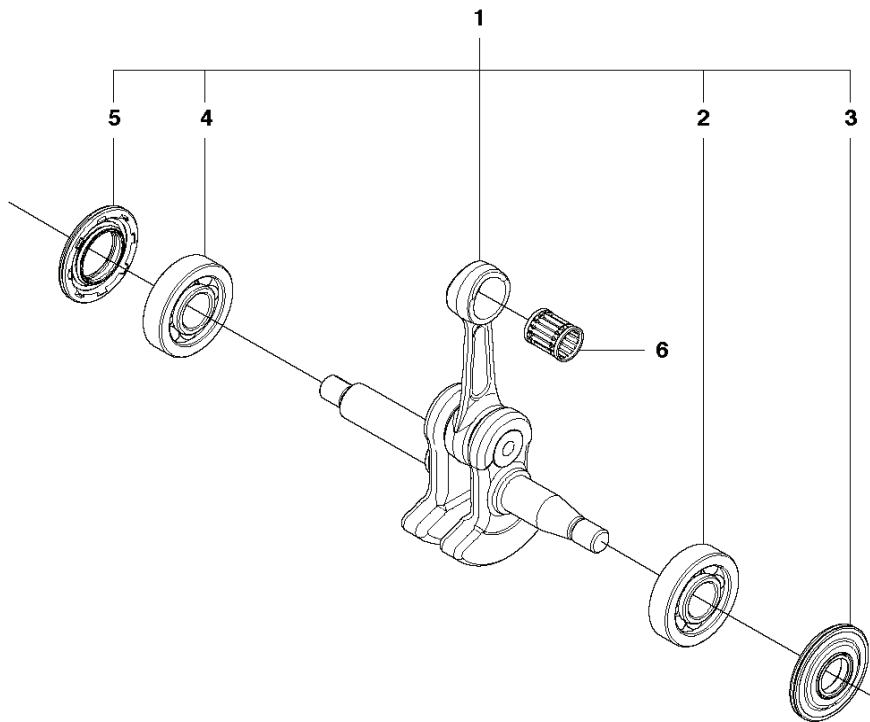

J 435, 435e
CRANKSHAFT

CHAIN SAWS

PXM_REF	PXM_PARTNO	ARTIKELBESKRIVNING	PXM_REMARK
1	525604601	VEVAXEL KPL	1
2	544248702	KULLAGER	1 1
3	544251201	TÄTNING	1 1
4	544248802	KULLAGER	1 1
5	544251301	TÄTNING	1 1
6	503414101	NÅLLAGER	1