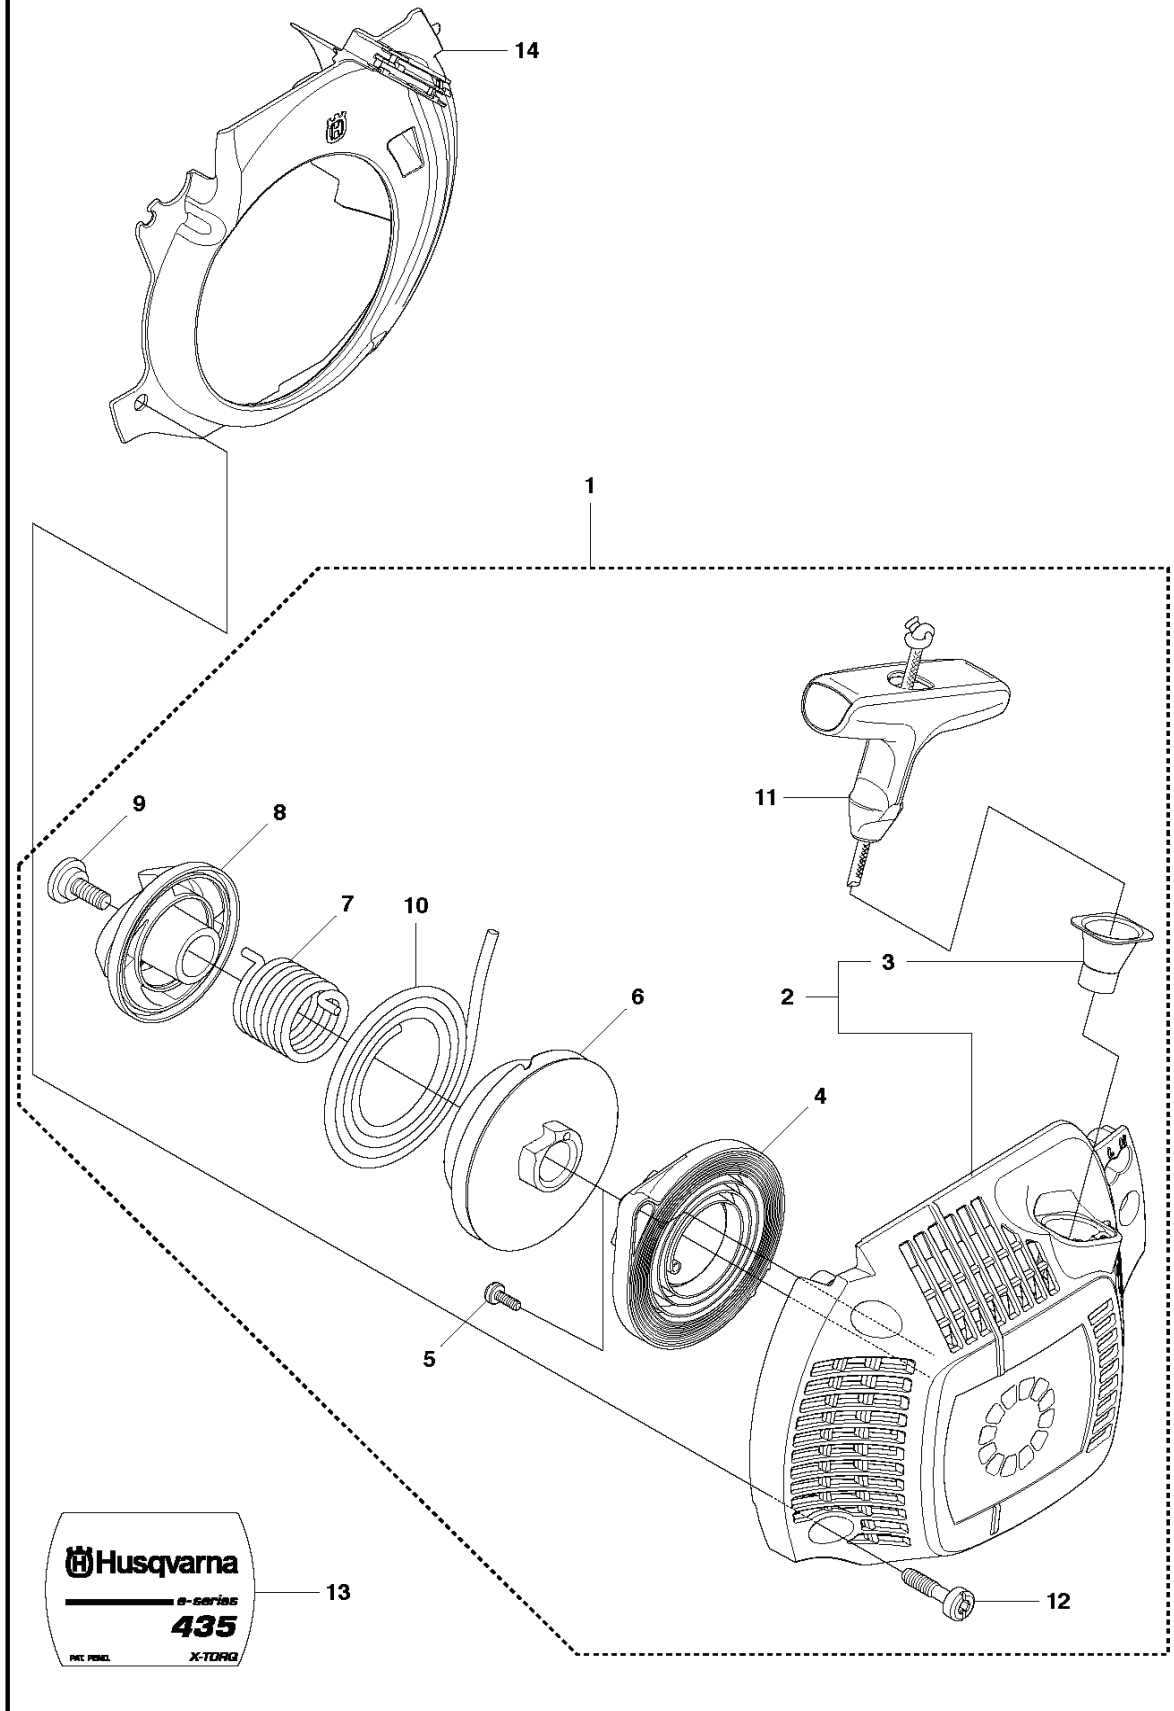

D2 435e
STARTER

CHAIN SAWS

PXM_REF	PXM_PARTNO	ARTIKELBESKRIVNING	PXM_REMARK		
1	544287002	STARTAPPARAT KPL		0	
2	544286901	STARTAPPARATHUS		1	1
3	537283201	HYLSA		1	1
4	540057502	FJÄDERKASSETT KPL		1	1
5	503212810	SCREW CCRPANT		2	1
6	537423201	LINHJUL		1	1
7	505647301	FJÄDER		1	1
8	537423301	MEDBRINGARE		1	1
9	537426601	SCREW		1	1
10	505305125	STARTSNÖRE		1	1
11	537232501	STARTHANDTAG		1	1
12	503217321	SCREW		4	1
13	544463602	DEKAL		1	
14	544197102	LUFTLEDARE		1