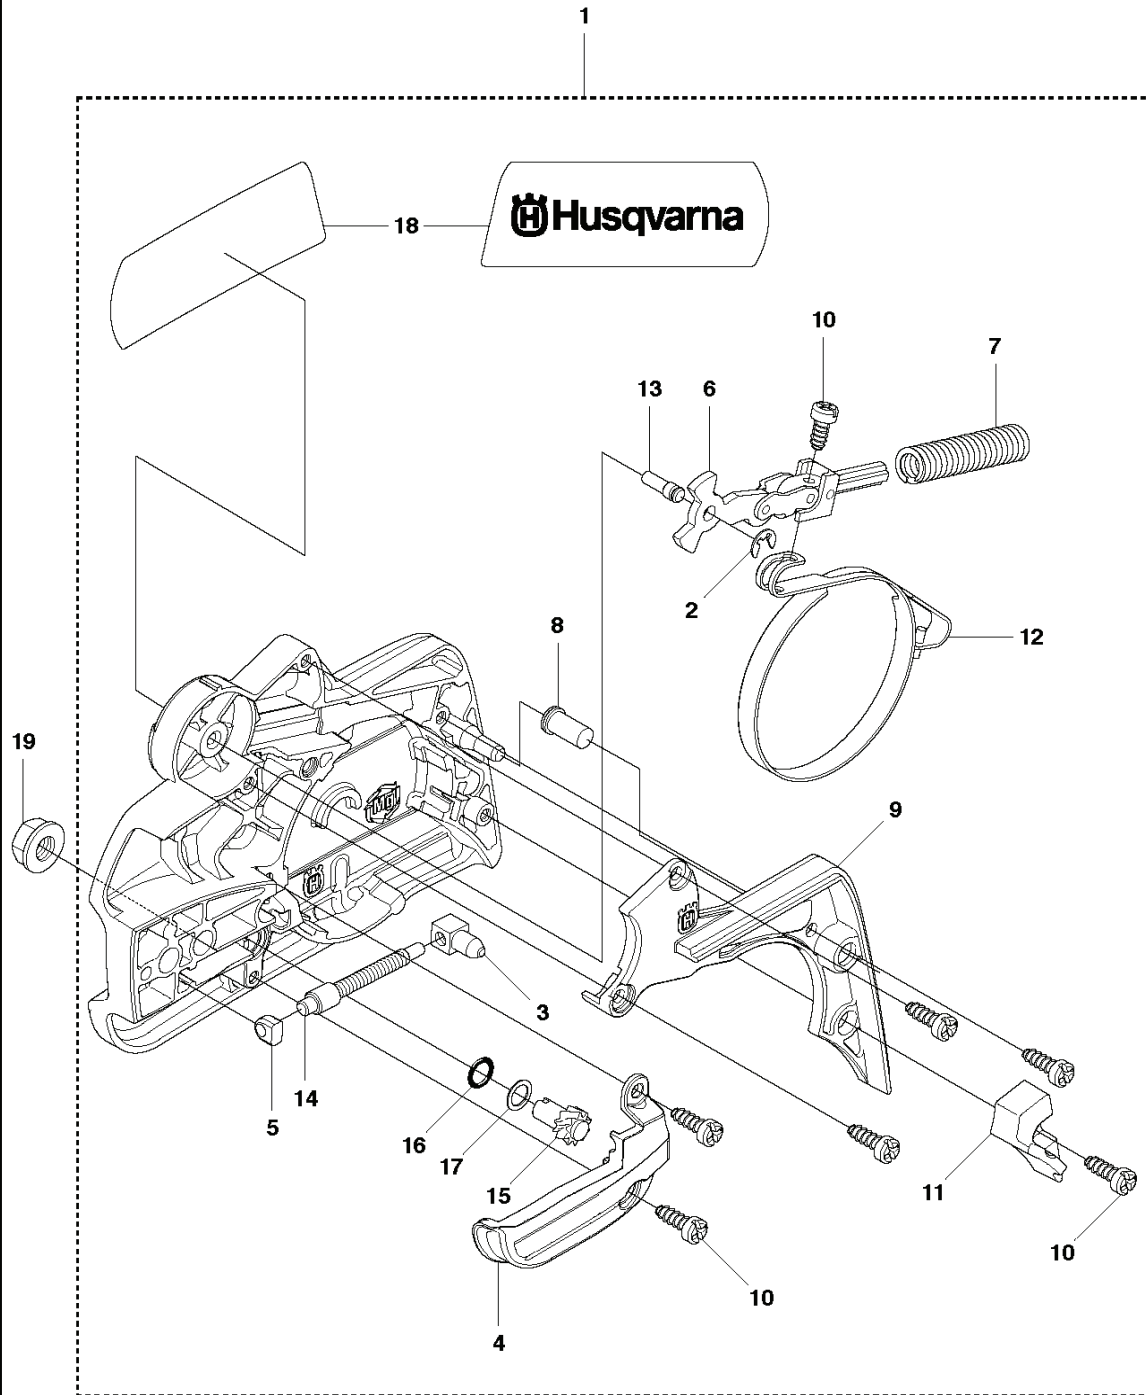

RESERVDELSKATALOG
CHAIN SAWS: HUSQVARNA 435

Reservdelslista

RESERVDIELSLISTA

CHAIN SAWS

HUSQVARNA 435

CHAIN SAWS

PXM_REF	PXM_PARTNO	ARTIKELBESKRIVNING	PXM_REMARK
1	506450501	FÖRGASARE	1
2	503481101	PIECE	1 1
3	504024001	NOZZLE ASSY	1 1
4	503535601	PLUG WELCH	1 1
5	503479701	VENTIL	1 1
6	537020301	FJÄDER	1 1
7	503665901	HÄVARM	1 1
8	503480001	PIN RETAINING SCREW	1 1
9	504024101	SCREW	1 1
10	505535201	NAVKAPSEL	1 1
11	504026101	AXEL KPL	1 1
12	505110701	KRAGE	1 1
13	504028501	FJÄDER	1 1
14	504027501	VENTIL	1 1
15	503481801	SCREW	2 1
16	504026701	SPÄRRING	2 1
17	504026201	AXEL KPL	1 1
18	540053701	HÄVARM	1 1
19	504028301	FJÄDER	1 1
20	504026301	HÄVARM	1 1
21	503479001	SCREW	2 1
22	504027401	VENTIL	1 1
23	503481801	SCREW	2 1
24	504026001	AXEL KPL	1 1
25	504028401	FJÄDER	1 1
26	544983101	HÄVARM	1 1
27	503479001	SCREW	2 1
28	504027601	VENTIL	1 1
29	503479201	SCREW	1 1
30	504027301	SCREW	1 1
31	504909201	SCREW	1 1
32	504028101	SCREW	1 1
33	504024301	PACKNING	1 1.42
34	504024501	MEMBRAN	1 1.42
35	504024601	STOMME	1 1
36	504028201	SCREW	1 1
37	504025001	SIL	1 1
38	504025601	MEMBRAN	1 1.42
39	504025701	PACKNING	1 1.42
40	504025901	KÅPA	1 1
41	504027801	SCREW	4 1
42	504028601	PACKNINGSSATS	1

A2 435
CHAIN BREAK & CLUTCH COVER

CHAIN SAWS

PXM_REF	PXM_PARTNO	ARTIKELBESKRIVNING	PXM_REMARK
1	501388203	KOPPLINGSKÅPA KPL	0
2	735310820	SPÅRRYTARE	1 1
3	537286601	MEDBRINGARHAKE	1 1
4	540063301	KEDJESTYRARE	1 1
5	537017401	LAGERHYLSA	1 1
6	503890802	KNÅLED KPL	1 1
7	505892601	BROMSFJÄDER	1 1
8	503855201	STYRHYLSA	1 1
9	544248501	TÄCKLOCK	1 1
10	503217010	SCREW CCRPANT	7 1
11	544253101	SLITSKYDD	1 1
12	544306001	BROMSBAND KPL	1 1
13	503892901	TAPP	1 1
14	537397001	SNÄCKSKRUV	1 1
15	537079402	SNÄCKHJUL	1 1
16	740480702	O-RING	1 1
17	503230063	BRICKA	1 1
18	544376801	DEKAL	1 1
19	503220001	MUTTER (HEXAGON)	1