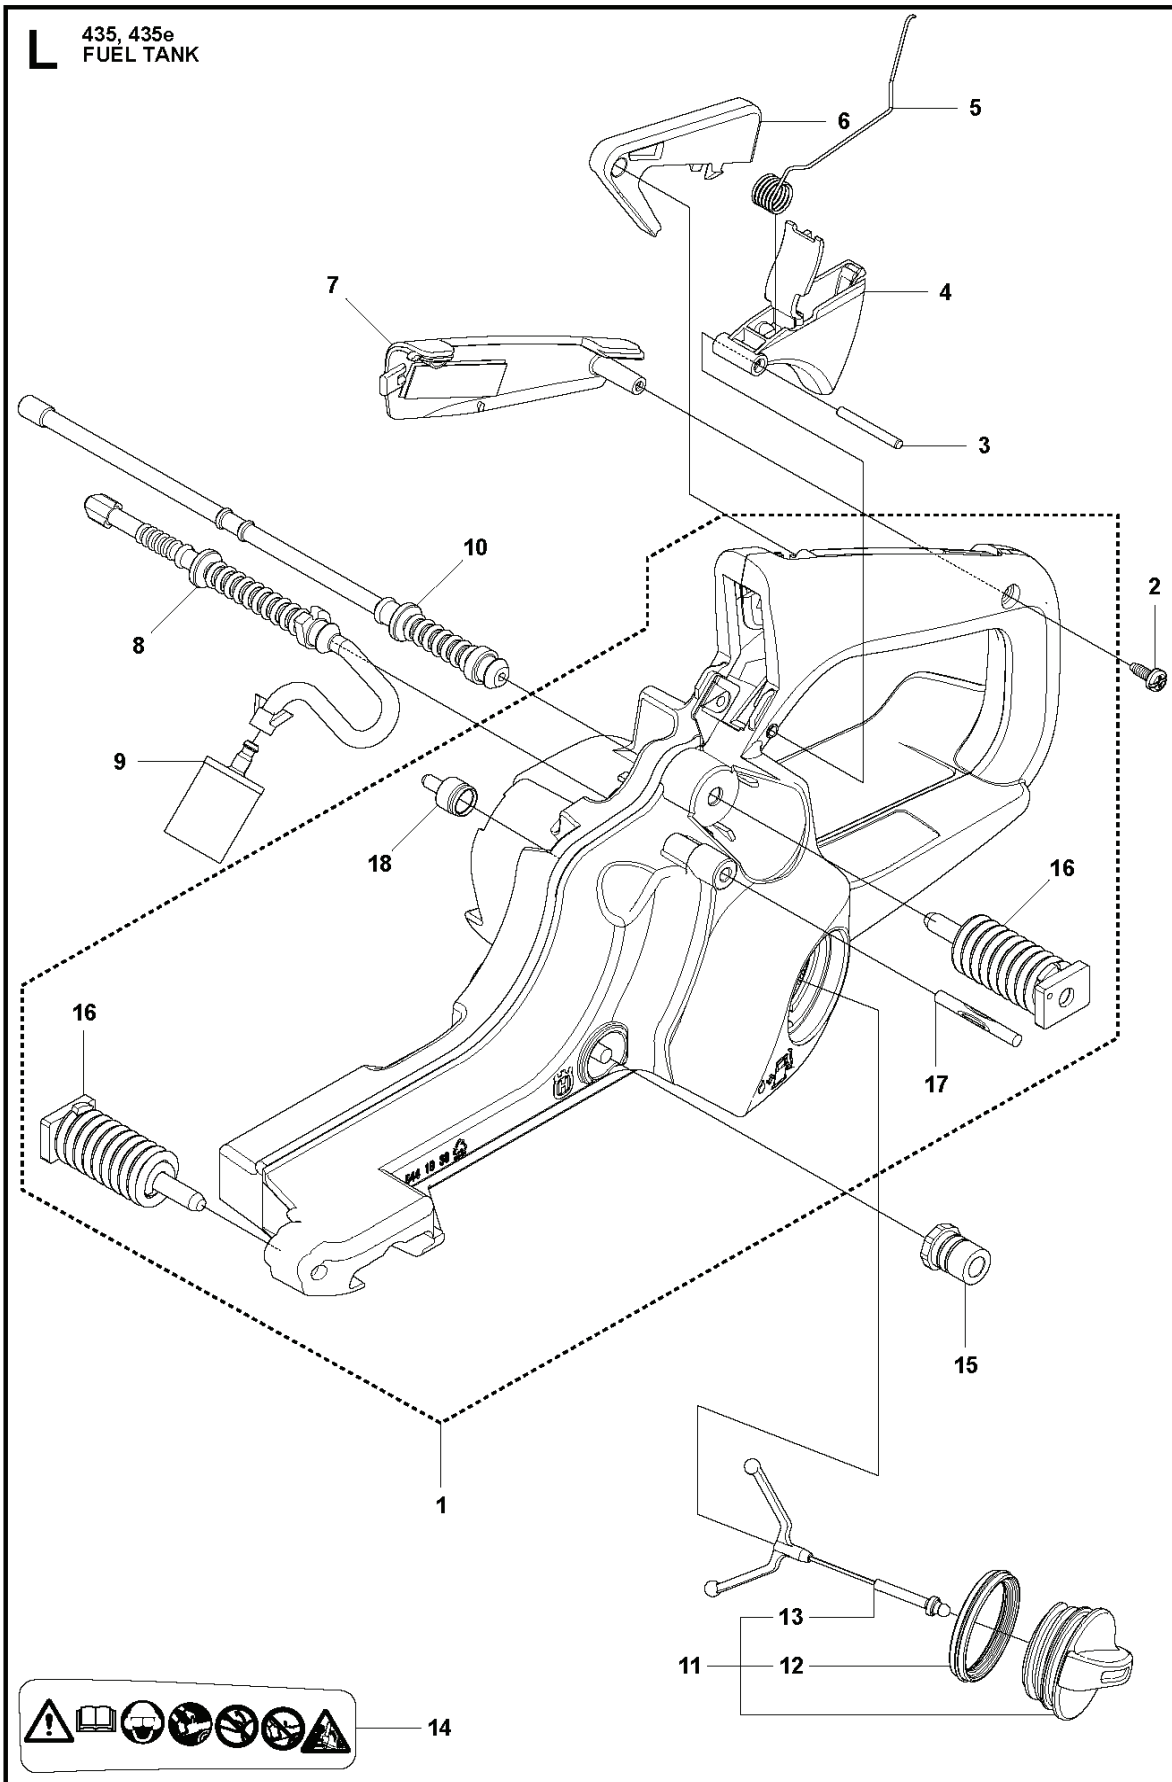

CHAIN SAWS

PXM_REF	PXM_PARTNO	ARTIKELBESKRIVNING	PXM_REMARK
1	544193811	BRÄNSLETANK	1
2	503212810	SCREW CCRPANT	1
3	720182520	CYLINDRISK PINNE	1
4	544968501	GASREGLAGE	1
5	544099901	FJÄDER	1
6	579239401	GASSPÄRR	1
7	544284901	HANDTAGSINLÄGG	1
8	544128604	BRÄNSLESLANG	1
9	503443201	BRÄNSLEFILTER	1
10	577535101	RETURSLANG	1
11	544111203	TANKLOCK KPL	1
12	589241101	PACKNING	1 11
13	503578901	HÅLLARE	1 11
14	544375001	DEKAL	1
15	501007601	STÖD	1
16	504795601	VIBRATIONISOLATOR	2 1
17	721126339	RÄFFELPINNE	1 1
18	501152901	TANKLUFTNING KPL	1 1