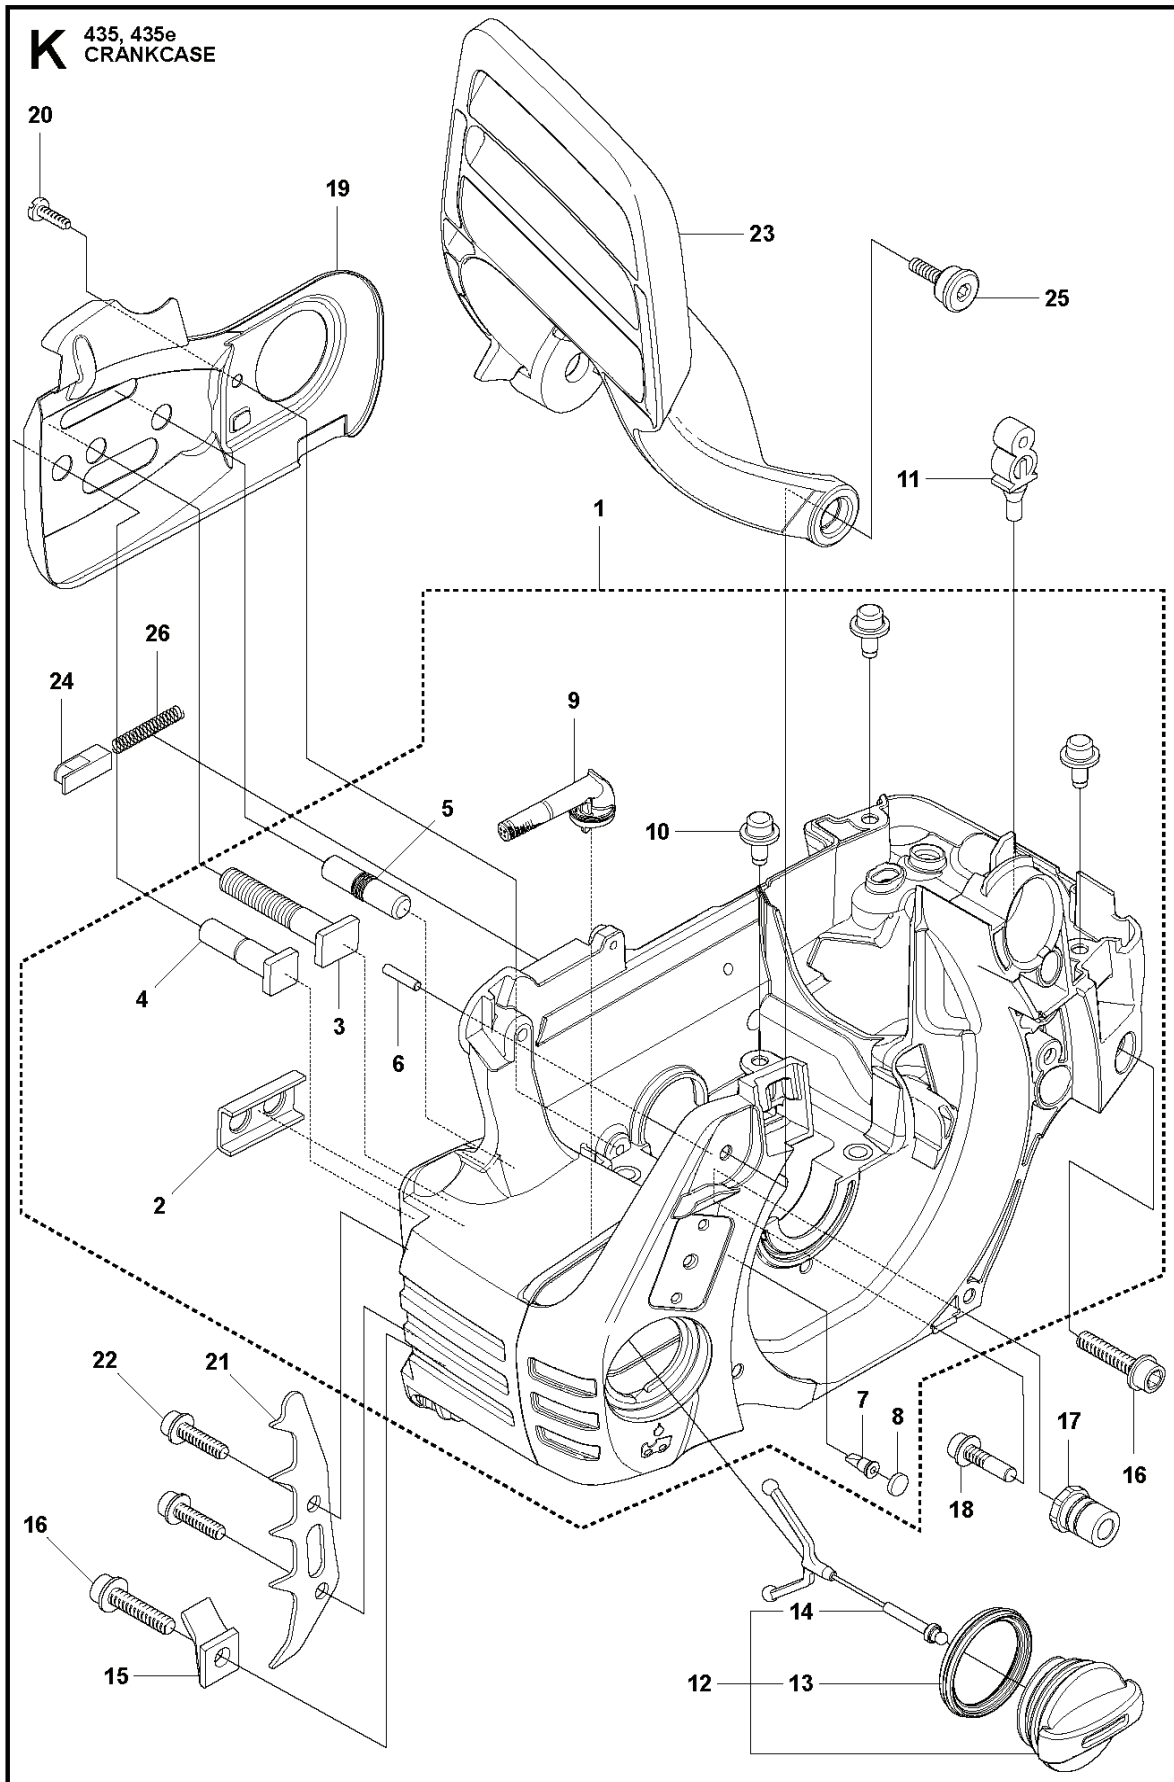

CHAIN SAWS

PXM_REF	PXM_PARTNO	ARTIKELBESKRIVNING	PXM_REMARK
1	544932503	VEVHUS KPL	1
2	503875802	FÖRSTYVNINGSPLÅT	1 1
3	503875402	SVÅRDSBULT	1 1
4	537334601	SVÅRDSBULT	1 1
5	544036401	SVÅRDSBULT	1 1
6	503240905	NÅLRULLE	1 1
7	530026119	VENTIL	1 1
8	537403501	FILTER	1 1
9	544083301	OLJESIL	1 1
10	544331601	STYRSTIFT	3 1
11	503869301	STÖD	1
12	544111203	TANKLOCK KPL	1
13	589241101	PACKNING	1 12
14	503578901	HÅLLARE	1 12
15	503886301	TAPP	1
16	503218876	SKRUV IH SCT	2
17	501007601	STÖD	1
18	503215103	SKRUV IH SCT	1
19	544284601	KEDJELEDARPLÅT	1
20	503217010	SCREW CCRPANT	1
21	544286501	BARKSTÖD	1
22	503217520	SKRUV IH SCFT	2
23	544251501	KASTSKYDD	1
24	503892401	LÅS	1
25	503893001	SCREW	2
26	503436501	LÅGESFJÄDER	1