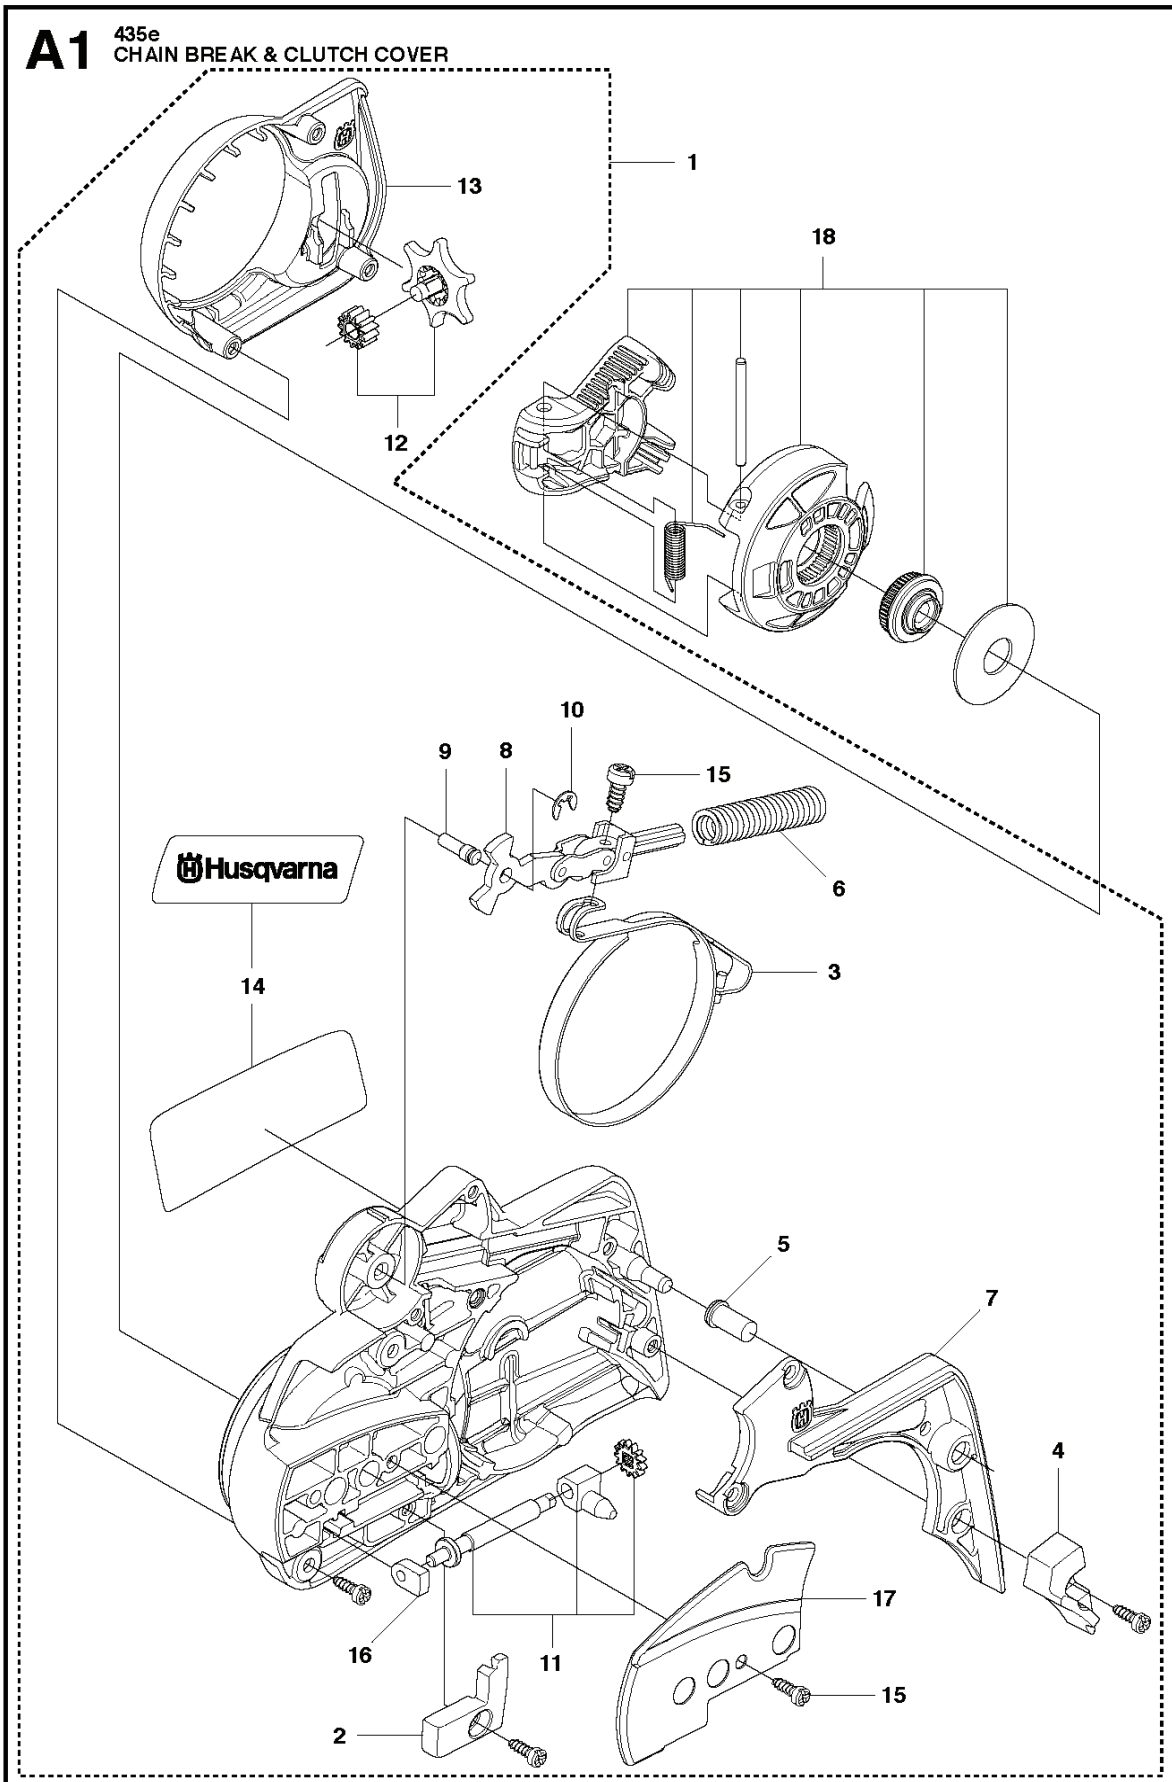

RESERVDELSKATALOG
CHAIN SAWS: HUSQVARNA 435

Reservdelslista

RESERVDIELSLISTA

CHAIN SAWS

HUSQVARNA 435

CHAIN SAWS

PXM_REF	PXM_PARTNO	ARTIKELBESKRIVNING	PXM_REMARK
1	506450501	FÖRGASARE	1
2	503481101	PIECE	1 1
3	504024001	NOZZLE ASSY	1 1
4	503535601	PLUG WELCH	1 1
5	503479701	VENTIL	1 1
6	537020301	FJÄDER	1 1
7	503665901	HÄVARM	1 1
8	503480001	PIN RETAINING SCREW	1 1
9	504024101	SCREW	1 1
10	505535201	NAVKAPSEL	1 1
11	504026101	AXEL KPL	1 1
12	505110701	KRAGE	1 1
13	504028501	FJÄDER	1 1
14	504027501	VENTIL	1 1
15	503481801	SCREW	2 1
16	504026701	SPÄRRING	2 1
17	504026201	AXEL KPL	1 1
18	540053701	HÄVARM	1 1
19	504028301	FJÄDER	1 1
20	504026301	HÄVARM	1 1
21	503479001	SCREW	2 1
22	504027401	VENTIL	1 1
23	503481801	SCREW	2 1
24	504026001	AXEL KPL	1 1
25	504028401	FJÄDER	1 1
26	544983101	HÄVARM	1 1
27	503479001	SCREW	2 1
28	504027601	VENTIL	1 1
29	503479201	SCREW	1 1
30	504027301	SCREW	1 1
31	504909201	SCREW	1 1
32	504028101	SCREW	1 1
33	504024301	PACKNING	1 1.42
34	504024501	MEMBRAN	1 1.42
35	504024601	STOMME	1 1
36	504028201	SCREW	1 1
37	504025001	SIL	1 1
38	504025601	MEMBRAN	1 1.42
39	504025701	PACKNING	1 1.42
40	504025901	KÅPA	1 1
41	504027801	SCREW	4 1
42	504028601	PACKNINGSSATS	1

A2 435
CHAIN BREAK & CLUTCH COVER

CHAIN SAWS

PXM_REF	PXM_PARTNO	ARTIKELBESKRIVNING	PXM_REMARK
1	501388203	KOPPLINGSKÅPA KPL	0
2	735310820	SPÅRRYTARE	1 1
3	537286601	MEDBRINGARHAKE	1 1
4	540063301	KEDJESTYRARE	1 1
5	537017401	LAGERHYLSA	1 1
6	503890802	KNÅLED KPL	1 1
7	505892601	BROMSFJÄDER	1 1
8	503855201	STYRHYLSA	1 1
9	544248501	TÄCKLOCK	1 1
10	503217010	SCREW CCRPANT	7 1
11	544253101	SLITSKYDD	1 1
12	544306001	BROMSBAND KPL	1 1
13	503892901	TAPP	1 1
14	537397001	SNÄCKSKRUV	1 1
15	537079402	SNÄCKHJUL	1 1
16	740480702	O-RING	1 1
17	503230063	BRICKA	1 1
18	544376801	DEKAL	1 1
19	503220001	MUTTER (HEXAGON)	1