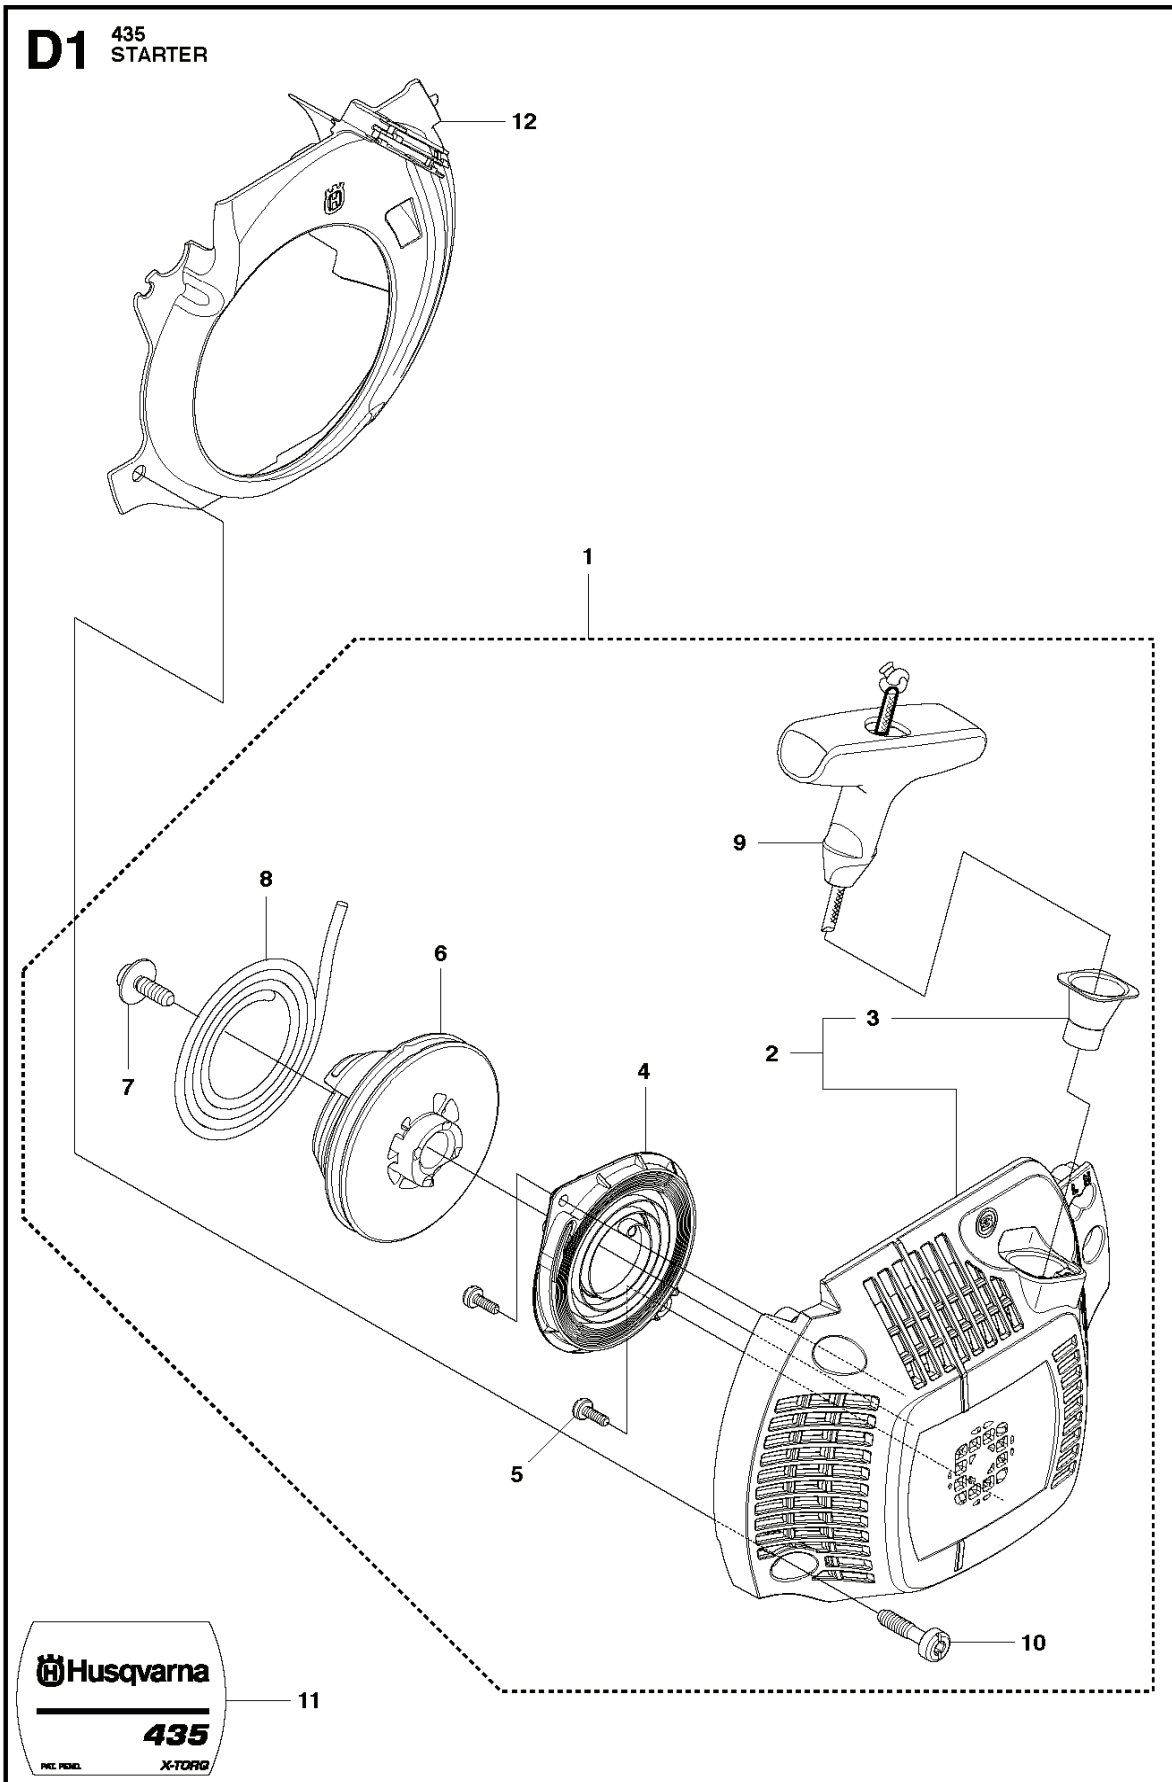

D1 435
STARTER

CHAIN SAWS

PXM_REF	PXM_PARTNO	ARTIKELBESKRIVNING	PXM_REMARK
1	504597002	STARTAPPARAT KPL	1
2	504596901	STARTAPPARAT	1 1
3	537283201	HYLSA	1 1 2
4	540057502	FJÄDERKASSETT KPL	1 1
5	503212810	SCREW CCRPANT	2 1
6	504597101	LINHJUL	1 1
7	503217716	SKRUV IHST	1 1
8	505305125	STARTSNÖRE	1 1
9	537232501	STARTHANDTAG	1 1
10	503217321	SCREW	4 1
11	504546801	DEKAL	1
12	544197102	LUFTLEDARE	1