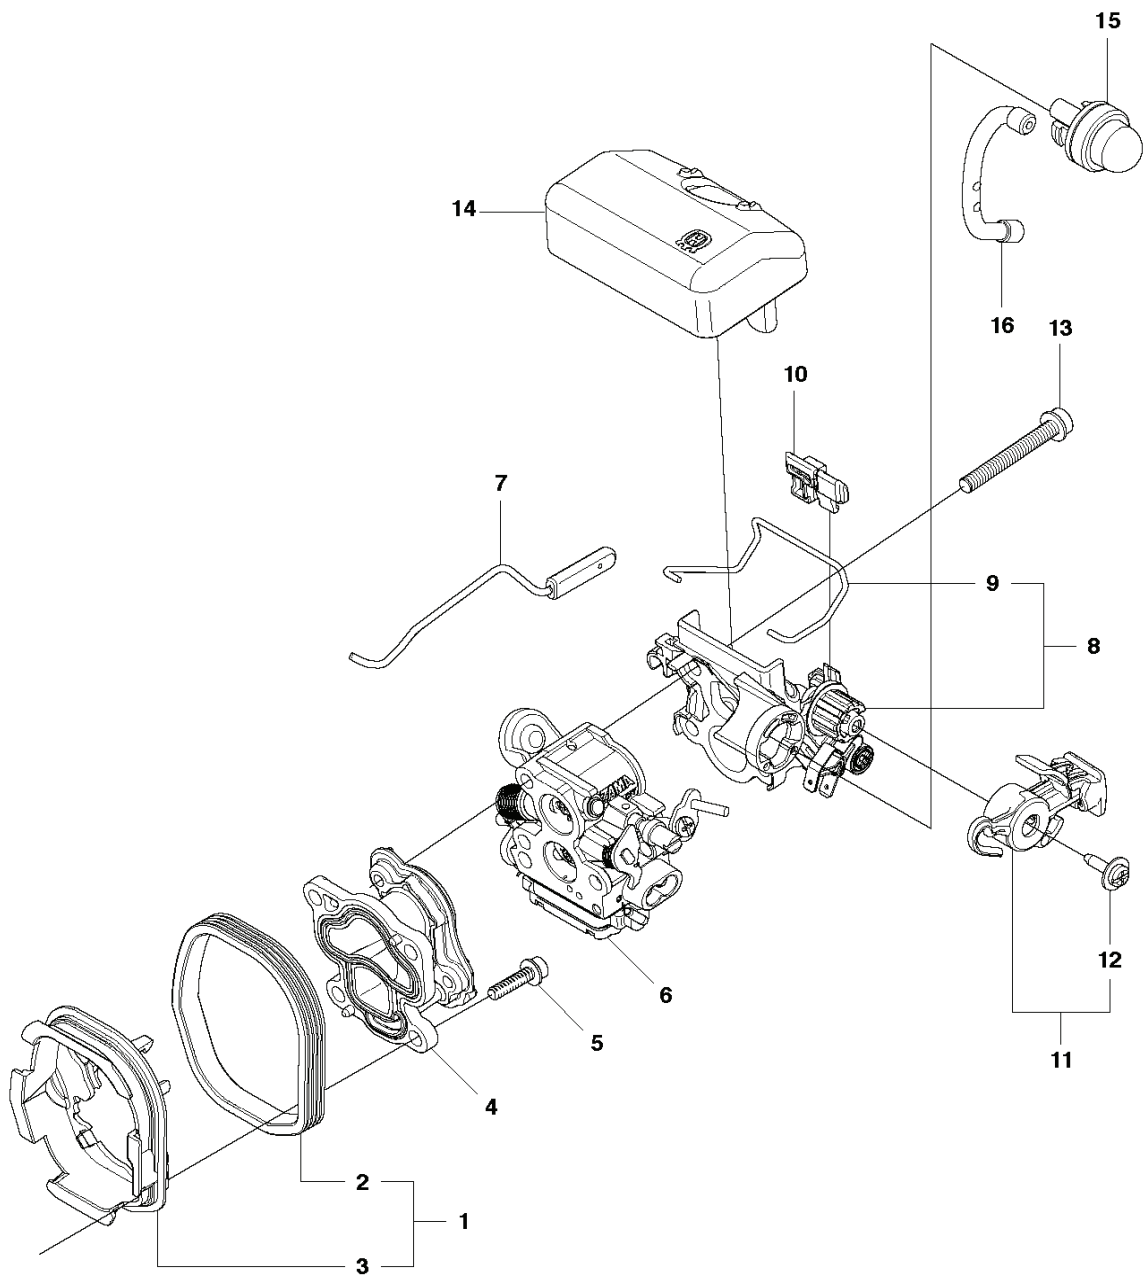

G 435, 435e
CARBURETOR & AIR FILTER

CHAIN SAWS

PXM_REF	PXM_PARTNO	ARTIKELBESKRIVNING	PXM_REMARK		
1	504724701	MELLANVÄGG		1	
2	504724501	MELLANVÄGG		1	1
3	504724401	MELLANVÄGG		1	1
4	504201201	INSUGSRÖR		1	
5	503200216	SKRUV IHSCFM		4	
6	506450501	FÖRGASARE		1	
7	544284401	THROTTLE ROD ASSY		1	
8	544976402	FILTERHÅLLARE		1	
9	544392601	BYGEL		1	8
10	504712501	STYRNING		1	
11	544844302	REGLAGE		1	
12	544976601	SCREW		1	11
13	503200240	SKRUV IHSCFM		3	
14	544805402	LUFTFILTER	44 MICRON	1	
14	544805403	LUFTFILTER	FELT	1	
15	503936601	PURGE		1	
16	544401901	SLANG		1