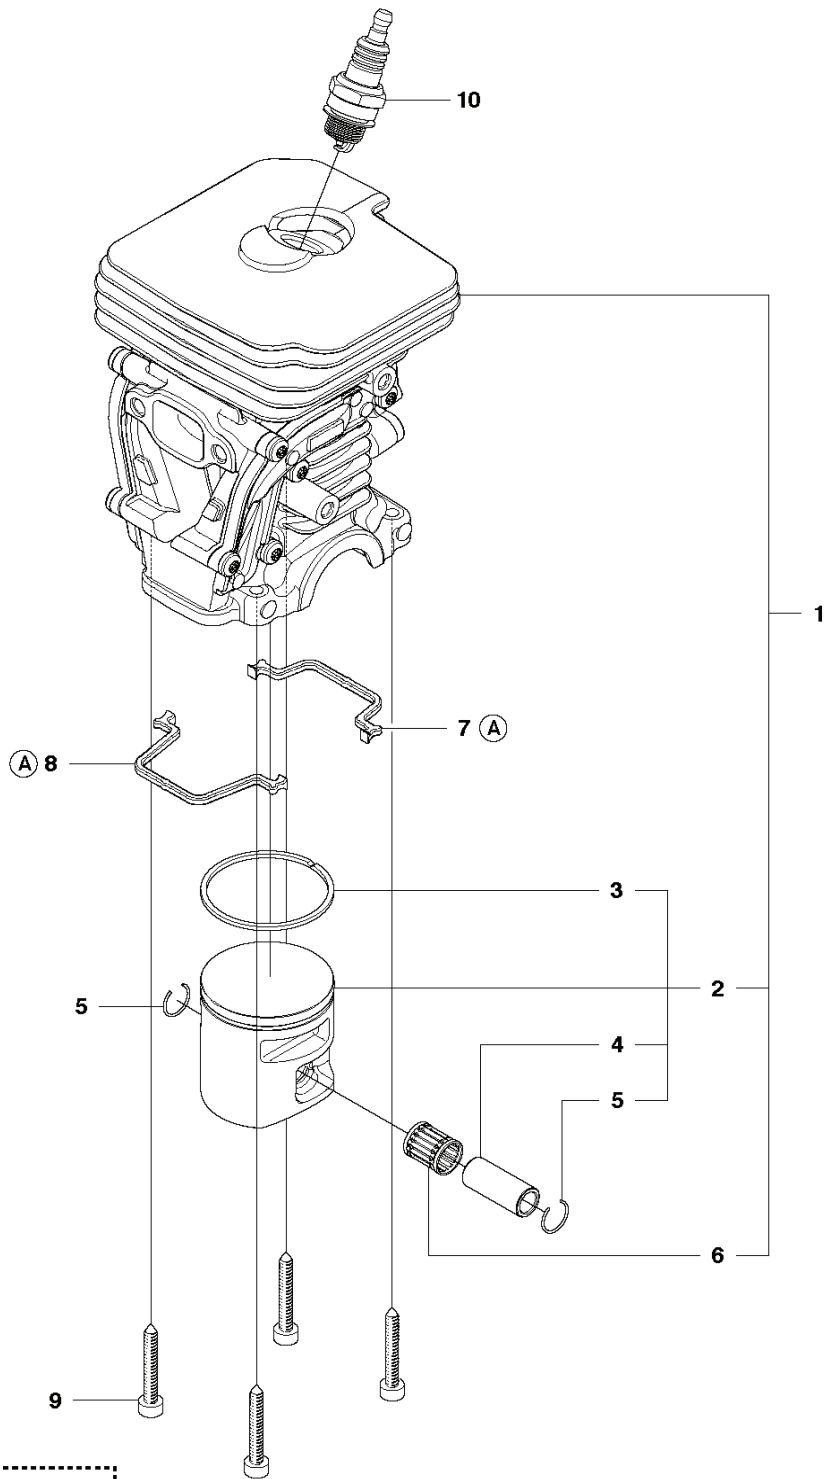

CHAIN SAWS

PXM_REF	PXM_PARTNO	ARTIKELBESKRIVNING	PXM_REMARK
1	544194905	KOPPLINGSKÅPA KPL	1
2	504542801	TÄCKLOCK	1 1
3	544306001	BROMSBAND KPL	1 1
4	544253101	SLITSKYDD	1 1
5	503855201	STYRHYLSA	1 1
6	505892601	BROMSFJÄDER	1 1
7	544248501	TÄCKLOCK	1 1
8	503890802	KNÄLED KPL	1 1
9	503892901	TAPP	1 1
10	735310820	SPÄRRYTARE	1 1
11	537392901	SCREW	1 1
12	537347201	VÄXEL KPL	1 1
13	537392601	VÄRMESKYDD	1 1
14	544357501	DEKAL	1 1
15	503217010	SCREW CCRPANT	10 1
16	525354301	LAGERHYLSA	1 1
17	505321001	SLITPLÅT	1 1
18	537347801	KNOPP	1

B 435, 435e
CLUTCH & OIL PUMP

CHAIN SAWS

PXM_REF	PXM_PARTNO	ARTIKELBESKRIVNING	PXM_REMARK		
1	575568001	KOPPLING KPL		1	
2	574718801	KOPPLINGSFJÄDER	s/n from 20120300001 -	2	1
2	502080301	KOPPLINGSFJÄDER	- up to s/n 20120299999	2	1
3	505441501	KOPPLINGSTRUMMA KPL		1	
4	503539201	NÄLLAGER		1	3
5	544212402	PUMPDREV		1	
6	540057901	PUMPKOLV		1	
7	537154801	PUMPCYLINDER		1	
8	544084202	OLJESLANG		1	

J 435, 435e
CRANKSHAFT

CHAIN SAWS

PXM_REF	PXM_PARTNO	ARTIKELBESKRIVNING	PXM_REMARK
1	525604601	VEVAXEL KPL	1
2	544248702	KULLAGER	1 1
3	544251201	TÄTNING	1 1
4	544248802	KULLAGER	1 1
5	544251301	TÄTNING	1 1
6	503414101	NÅLLAGER	1

C 435, 435e
CYLINDER COVER

CHAIN SAWS

PXM_REF	PXM_PARTNO	ARTIKELBESKRIVNING	PXM_REMARK		
1	504790201	CYLINDERKÅPA KPL		1	
2	522736001	DEKAL		1	1
3	503894701	SNÄPPE		3	

H 435, 435e
CYLINDER PISTON

(A) 504 79 40-01
Set of gaskets