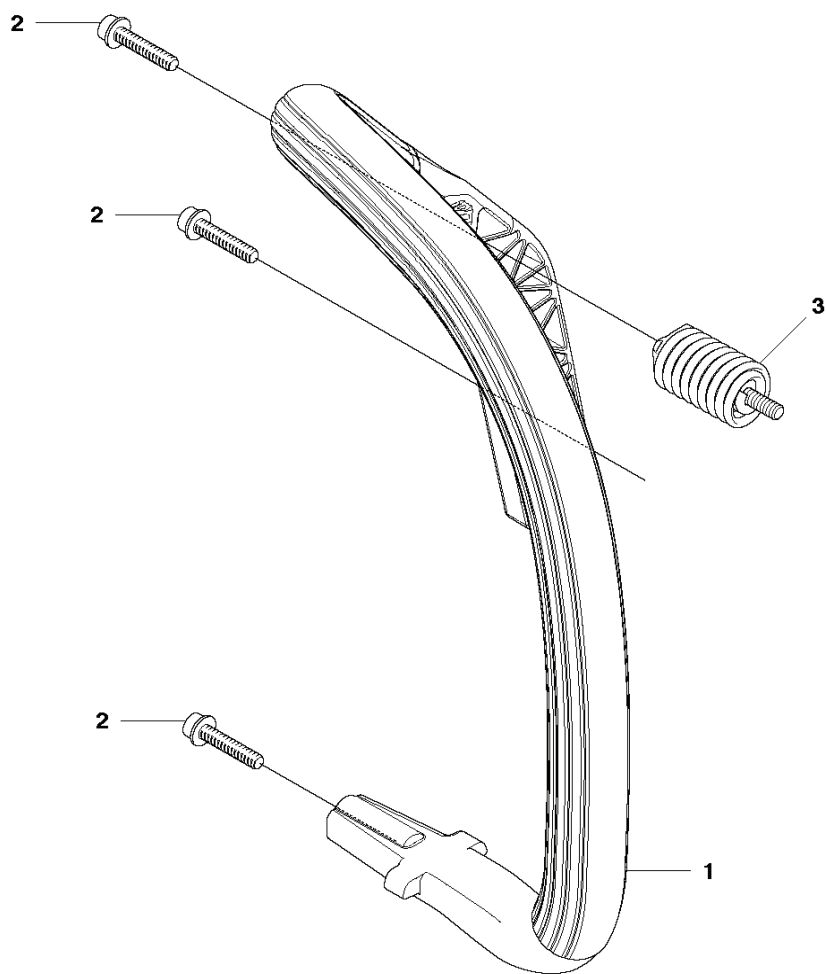

M 435, 435e
HANDLE

CHAIN SAWS

PXM_REF	PXM_PARTNO	ARTIKELBESKRIVNING	PXM_REMARK
1	544284001	HANDTAG FRÄMRE	1
2	503218876	SKRUV IHST	3
3	503898301	VIBRATIONISOLATOR	1