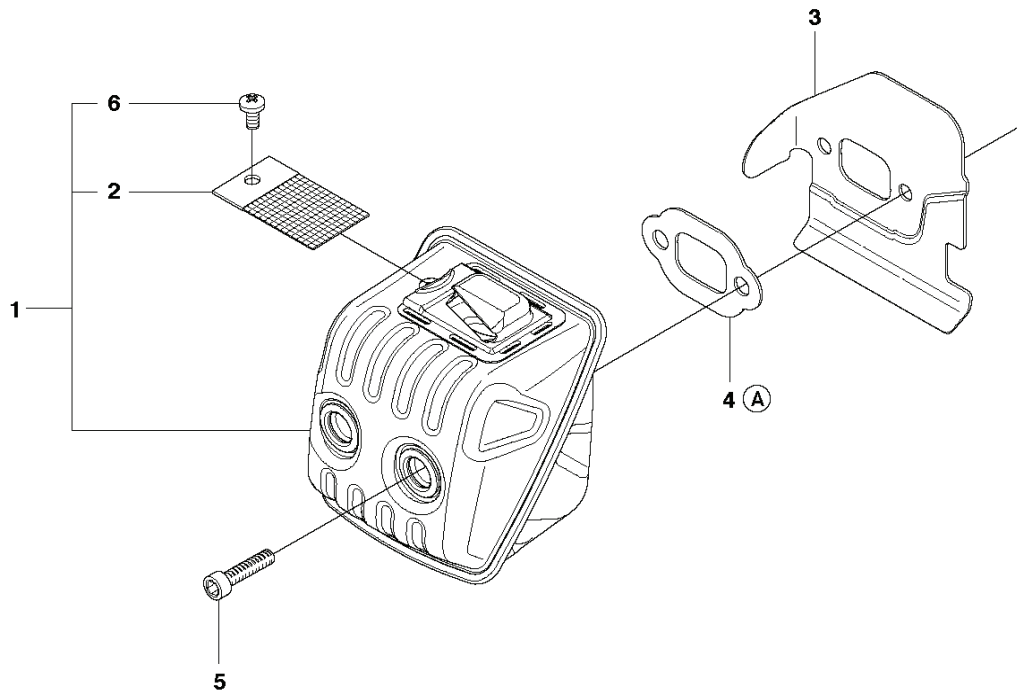

F 435, 435e
MUFFLER

7
Ⓐ 504 79 40-01
Set of gaskets

CHAIN SAWS

PXM_REF	PXM_PARTNO	ARTIKELBESKRIVNING	PXM_REMARK		
1	544147702	LJUDDÄMPARE KPL		1	
2	579753301	NÄT	s/n from 20101600114 -	1	1
2	544148401	GNISTFÅNGARE	- up to s/n 20101600113	1	
3	501323101	VÄRMEAVLEDARE		1	
4	579753101	PACKNING		1	7
5	725536855	SKRUV IHSCM		2	
6	724128759	SKRUV CRPANM	s/n from 20101600114 -	1	1
7	504794001	PACKNING		1