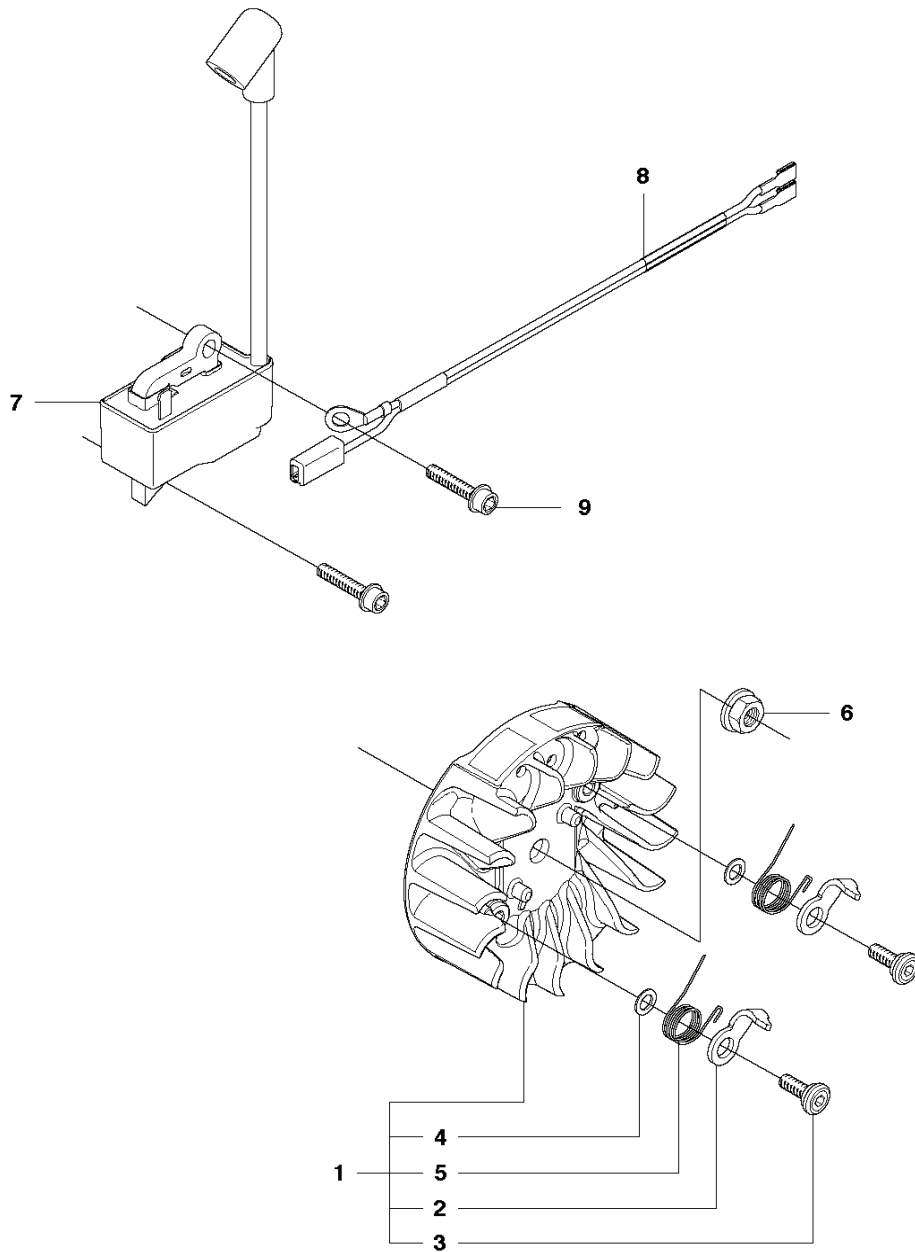

E 435, 435e
IGNITION SYSTEM

CHAIN SAWS

PXM_REF	PXM_PARTNO	ARTIKELBESKRIVNING	PXM_REMARK
1	544874202	SVÅNGHJUL KPL	1
2	537245601	STARHAKKE	2 1
3	501819903	SCREW	2 1
4	503230042	BRICKA	2 1
5	529271101	FJÄDER	2 1
6	503220401	MUTTER	1
7	573935702	TÄNDMODUL	1
8	510101401	KABLAGE KPL	1
9	503200220	SKRUV IHSCFM	2