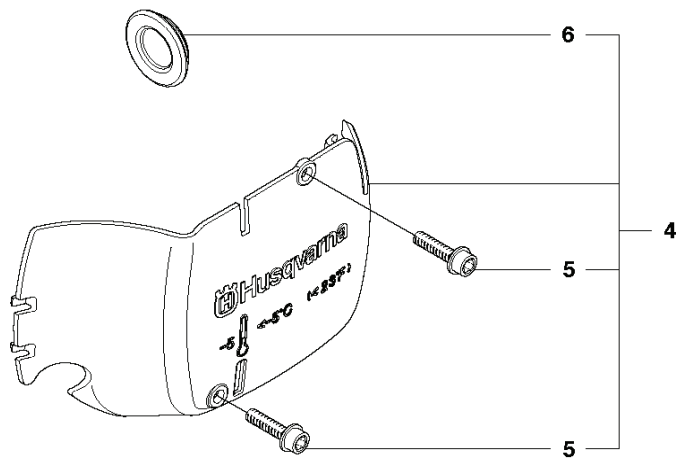

Q 435e
WINTER KIT