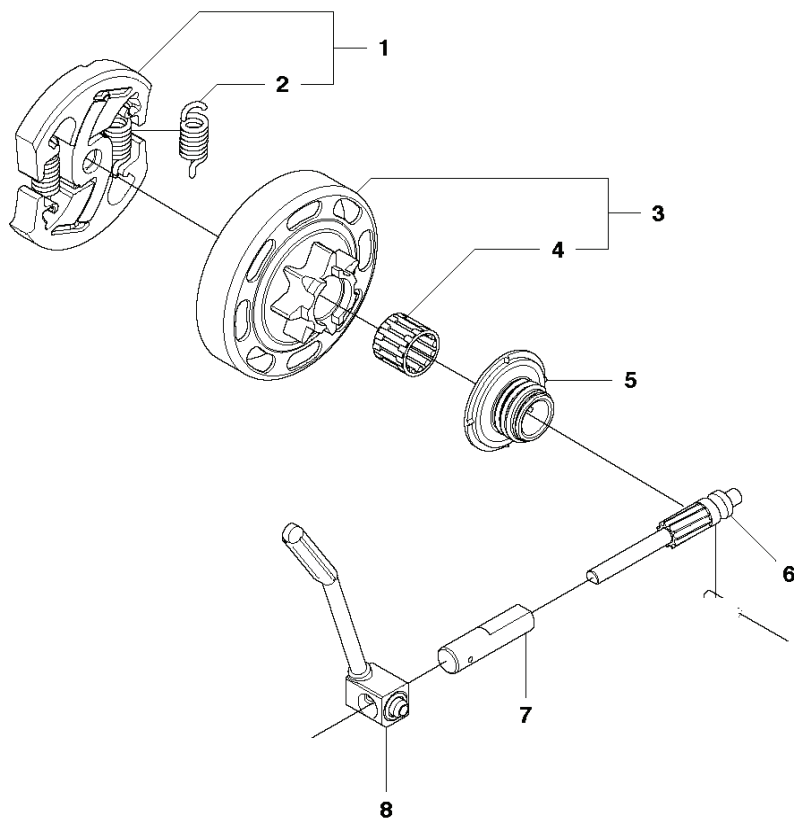

A2 435
CHAIN BREAK & CLUTCH COVER

CHAIN SAWS

PXM_REF	PXM_PARTNO	ARTIKELBESKRIVNING	PXM_REMARK
1	501388203	KOPPLINGSKÅPA KPL	0
2	735310820	SPÅRRYTARE	1 1
3	537286601	MEDBRINGARHAKE	1 1
4	540063301	KEDJESTYRARE	1 1
5	537017401	LAGERHYLSA	1 1
6	503890802	KNÅLED KPL	1 1
7	505892601	BROMSFJÄDER	1 1
8	503855201	STYRHYLSA	1 1
9	544248501	TÄCKLOCK	1 1
10	503217010	SCREW CCRPANT	7 1
11	544253101	SLITSKYDD	1 1
12	544306001	BROMSBAND KPL	1 1
13	503892901	TAPP	1 1
14	537397001	SNÄCKSKRUV	1 1
15	537079402	SNÄCKHJUL	1 1
16	740480702	O-RING	1 1
17	503230063	BRICKA	1 1
18	544376801	DEKAL	1 1
19	503220001	MUTTER (HEXAGON)	1

CHAIN SAWS

PXM_REF	PXM_PARTNO	ARTIKELBESKRIVNING	PXM_REMARK
1	544194905	KOPPLINGSKÅPA KPL	1
2	504542801	TÄCKLOCK	1 1
3	544306001	BROMSBAND KPL	1 1
4	544253101	SLITSKYDD	1 1
5	503855201	STYRHYLSA	1 1
6	505892601	BROMSFJÄDER	1 1
7	544248501	TÄCKLOCK	1 1
8	503890802	KNÄLED KPL	1 1
9	503892901	TAPP	1 1
10	735310820	SPÄRRYTARE	1 1
11	537392901	SCREW	1 1
12	537347201	VÄXEL KPL	1 1
13	537392601	VÄRMESKYDD	1 1
14	544357501	DEKAL	1 1
15	503217010	SCREW CCRPANT	10 1
16	525354301	LAGERHYLSA	1 1
17	505321001	SLITPLÅT	1 1
18	537347801	KNOPP	1

B 435, 435e
CLUTCH & OIL PUMP

CHAIN SAWS

PXM_REF	PXM_PARTNO	ARTIKELBESKRIVNING	PXM_REMARK		
1	575568001	KOPPLING KPL		1	
2	574718801	KOPPLINGSFJÄDER	s/n from 20120300001 -	2	1
2	502080301	KOPPLINGSFJÄDER	- up to s/n 20120299999	2	1
3	505441501	KOPPLINGSTRUMMA KPL		1	
4	503539201	NÄLLAGER		1	3
5	544212402	PUMPDREV		1	
6	540057901	PUMPKOLV		1	
7	537154801	PUMPCYLINDER		1	
8	544084202	OLJESLANG		1	