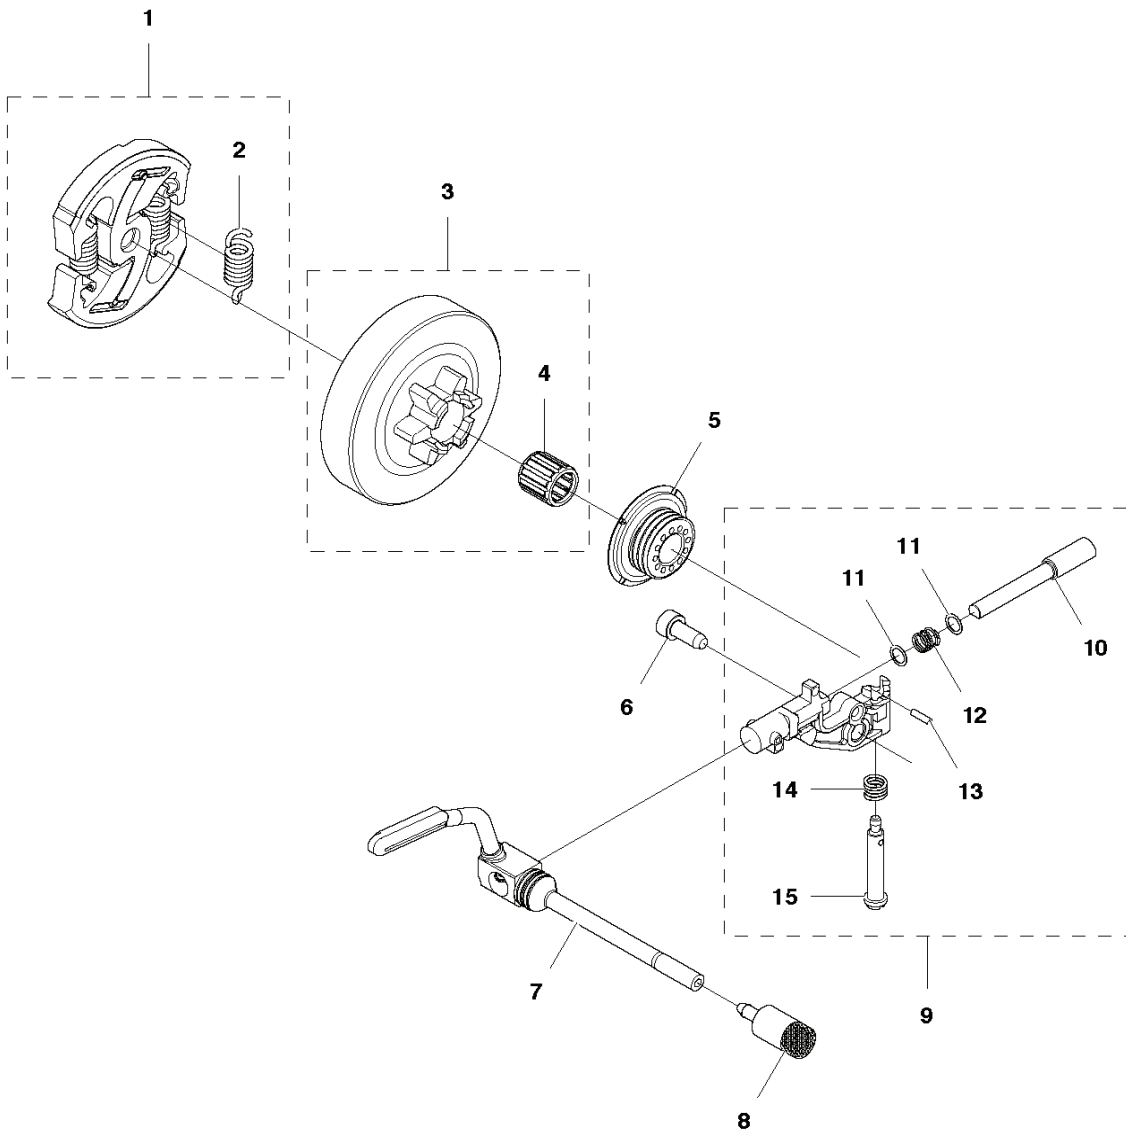

B T540 XP
CLUTCH & OIL PUMP

REF.	ART. NR	ARTIKELBESKRIVNING	ANMÄRKNING	KIT
1	586864001	KOPPLING KPL		1
2	574718801	KOPPLINGSFJÄDER		2
3	577389701	KOPPLINGSTRUMMA		1
4	503254601	NÄLLAGER		1
5	504786001	SNÄCKHJUL		1
6	525764601	SCREW ITX SCT		1
7	504736001	OLJESLANG		1
8	503967501	OLJELÖD		1
9	544180103	OLJEPUMP KPL		1
10	537069102	PUMPKOLV		1
11	503230060	BRICKA		2
12	503891601	FJÄDER		1
13	721116430	RÄFFELPINNE		1
14	503891501	FJÄDER		1
15	537027101	JUSTERSKRUV		1