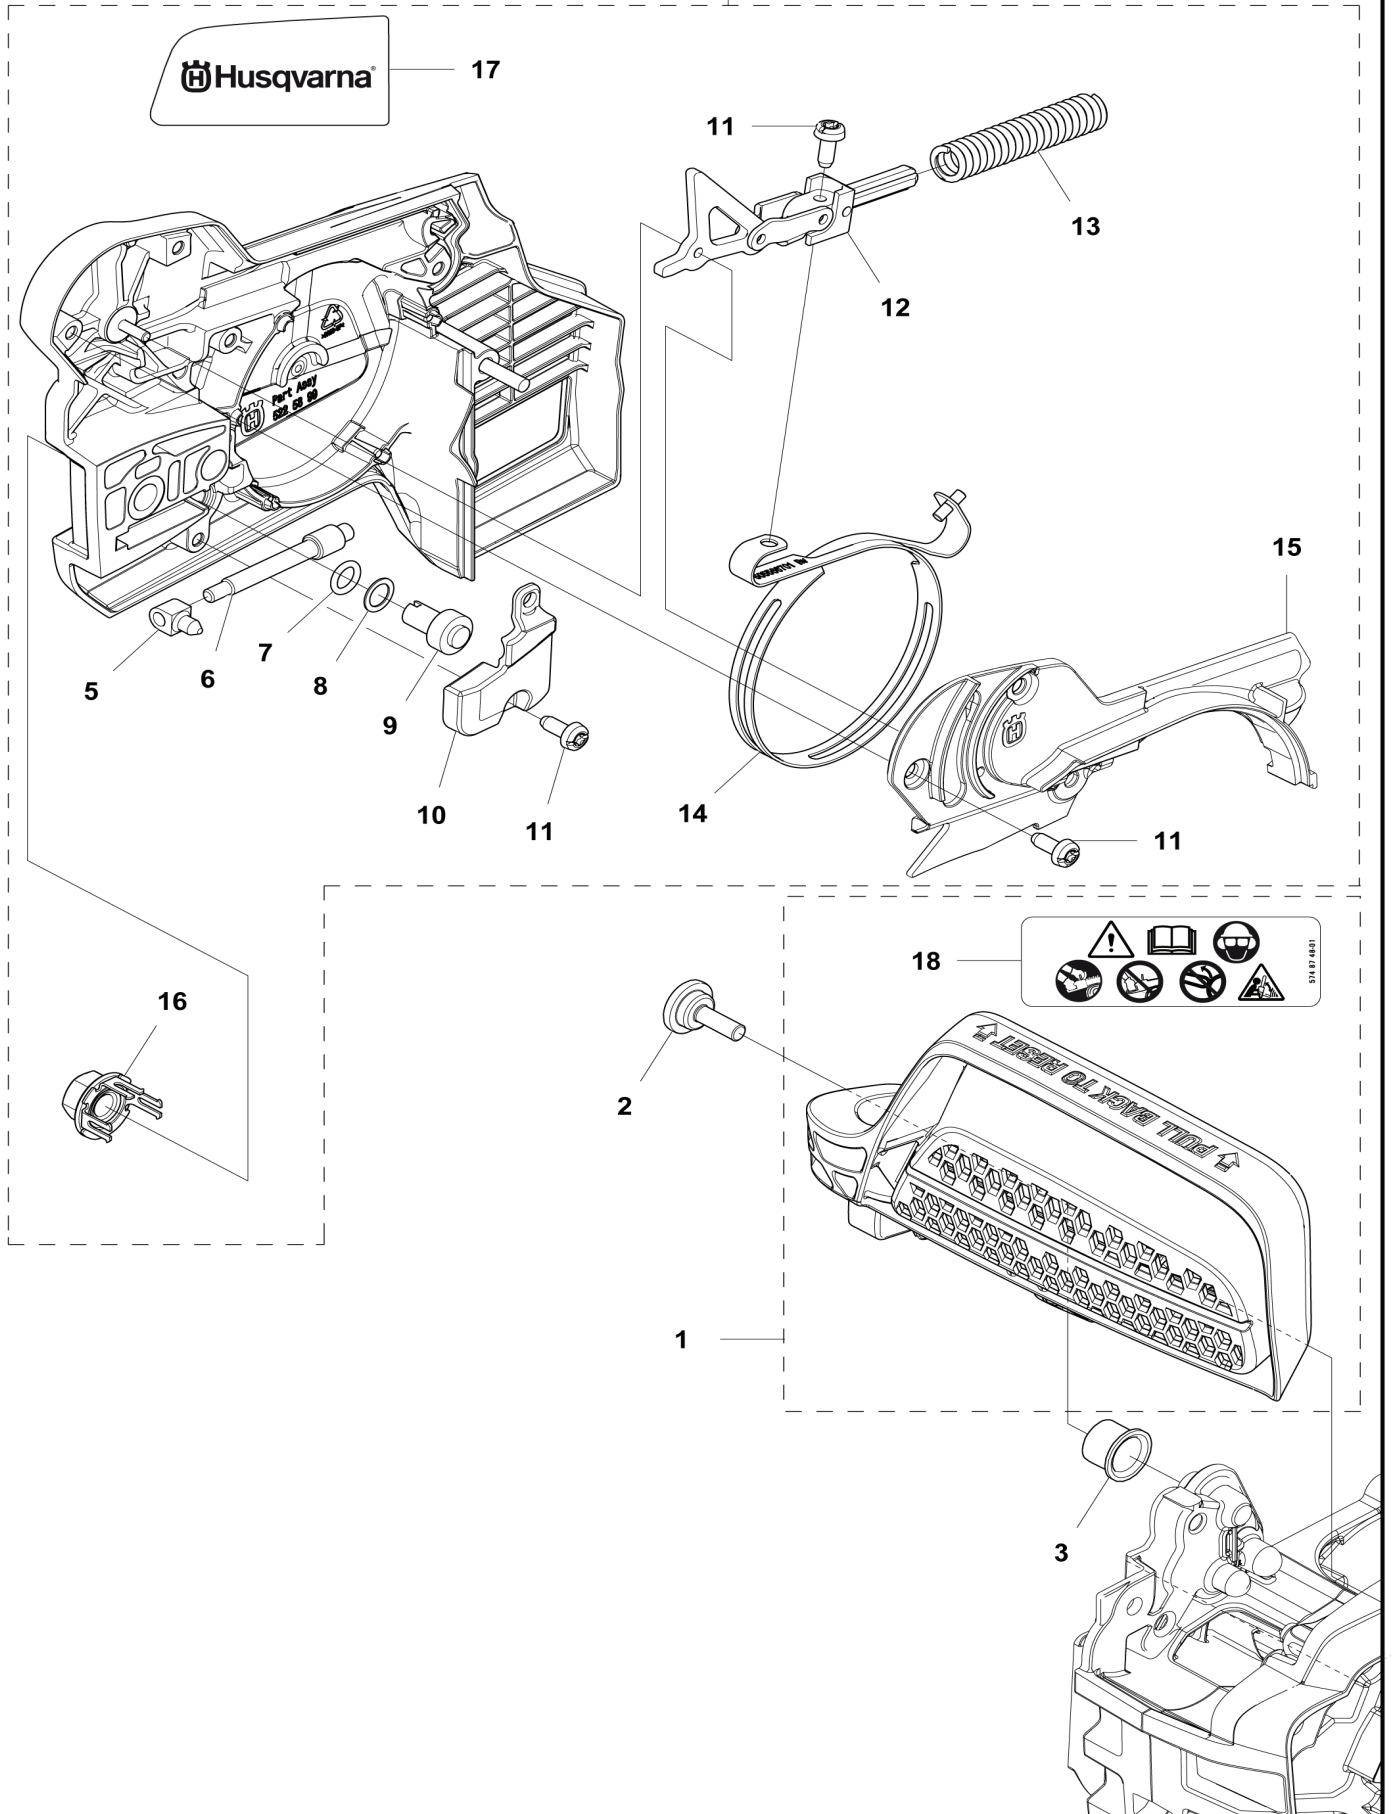

A T540 XP CHAIN BRAKE & CLUTCH COVER

REF.	ART. NR	ARTIKELBESKRIVNING	ANMÄRKNING	KIT
1	577829701	KASTSKYDD KPL		1
2	526834501	SCREW		1
3	537202801	BUSHING		1
4	505543102	KOPPLINGSKÅPA KPL		1
5	501454102	MUTTER		1
6	537397001	SNÄCKSKRUV		1
7	740480702	O-RING		1
8	503230063	BRICKA		1
9	537079402	SNÄCKHJUL		1
10	505214501	KÅPA		1
11	526222001	SCREW CITXPANT		7
12	505199301	KNÅLED KPL		1
13	529279301	BROMSFJÄDER		1
14	505566701	BROMSBAND KPL		1
15	505543302	KÅPA		1
16	505197301	MUTTER		1
17	515996701	DEKAL		1
18	586249001	DEKAL		1