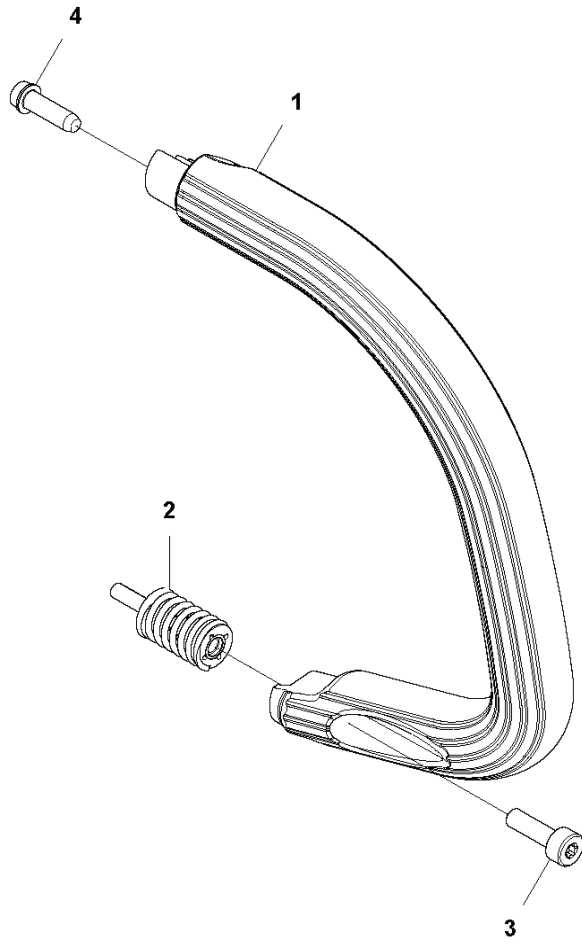

K T540 XP
HANDLE

REF.	ART. NR	ARTIKELBESKRIVNING	ANMÄRKNING	KIT
1	506495203	HANDTAG FRÄMRE		1
2	510363401	VIBRATIONISOLATOR		1
3	525762501	SKRUV ITXSCM		1
4	525798102	SCREW ITXSCFT		1