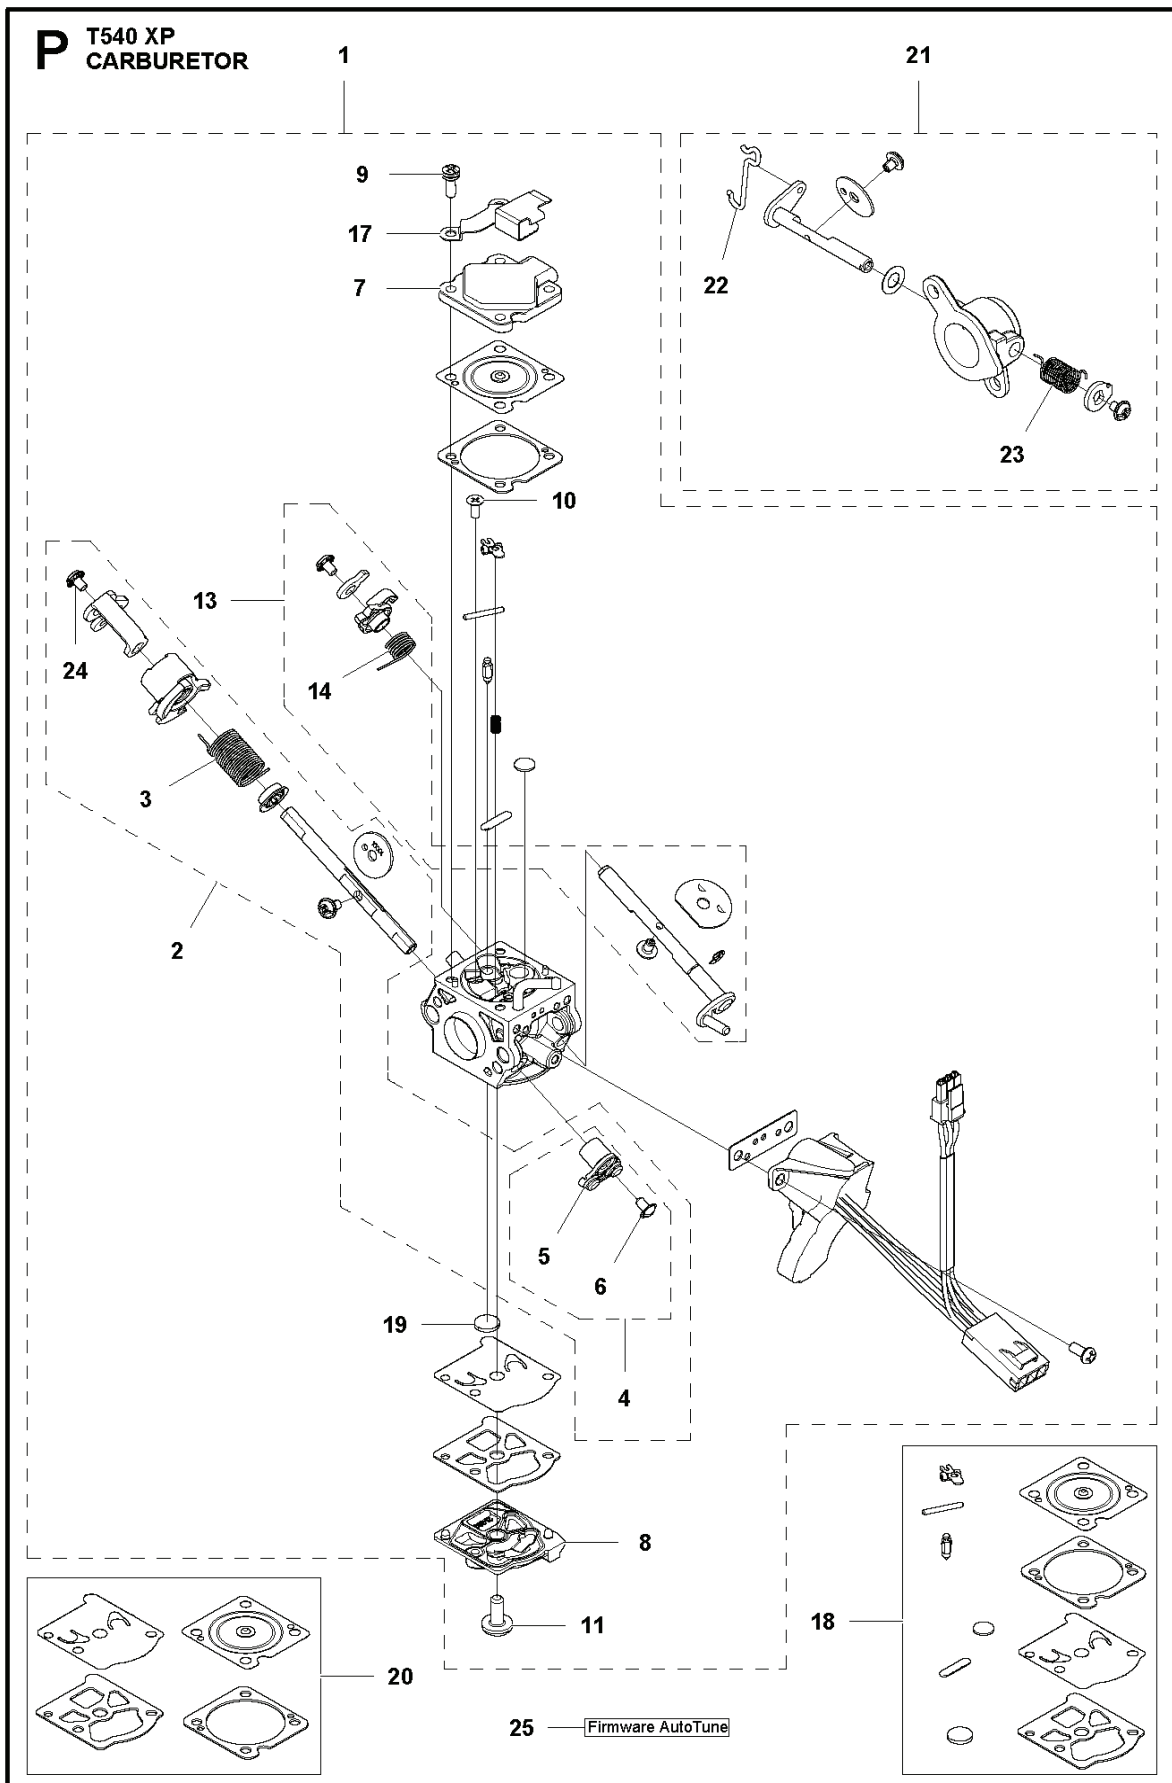

RESERVDELSKATALOG
: HUSQVARNA T540 XP®

Reservdelslista

RESERVDELSLISTA

G T540 XP
CARBURETOR & AIR FILTER

REF.	ART. NR	ARTIKELBESKRIVNING	ANMÄRKNING	KIT
1	576353601	FILTERKÅPA KPL		1
5	735310820	SPÄRRYTTARE		1
6	574453104	LUFTFILTER KPL	80my	1
6	574453103	LUFTFILTER KPL	52my	1
7	506948402	FILTERHÅLLARE KPL		1
8	525619201	TÄTNING		1
9	579193001	FÖRGASARE	Walbro AT-2	1
10	900000002	DUMMY PART	Download from your local support site	0
11	574437601	SPIÅLL KPL		1
12	525824801	SCREW ITXSCT		3
13	574353502	SKRUV ITXSCM		2
14	523056801	BRÄNSLESLANG		1
15	516003301	SUGSLANG		1
16	574366401	CHOKEREGLAGE KPL		1
17	503936601	PURGE		1
18	525396802	INSUGSRÖR KPL		1
20	577406401	SLANG		1
21	522890301	FÖRGASARKONSOL		1
22	574620401	NUT SQUARE		2
23	526222001	SCREW CITXPANT		1
24	577401202	SKRUV ITXSCM		4
26	574444502	FOAMING FILTER		1

N T540 XP
STARTER

1

REF.	ART. NR	ARTIKELBESKRIVNING	ANMÄRKNING	KIT
1	506902102	STARTAPPARAT KPL		1
2	506902201	STARTKÅPA		1
3	506910001	FJÄDERKASSETT KPL		1
4	525887401	SCREW CITXPANT		2
5	506902301	LINHJUL		1
6	505305103	STARTSNÖRE		1
7	525764701	SCREW CITXSCT		1
8	584156201	STARTER HANDLE ASSY		1
9	537283201	HYLSA		1
10	525824501	SKRUV CITXPANMO		4
11	506941901	DEKAL		1
12	506607702	LUFTLEDARE		1

P T540 XP
CARBURETOR

REF.	ART. NR	ARTIKELBESKRIVNING	ANMÄRKNING	KIT
1	579193001	FÖRGASARE	Walbro AT-2	1
2	577954901	SATS		1
3	574359401	FJÄDER		1
4	577753401	GASHÄVARM KPL		1
5	577219201	GASHÄVARM KPL		1
6	544111501	SCREW		1
7	574358101	KÅPA		1
8	576666801	PUMP COVER		1
9	537003101	SCREW		4
10	502847101	SCREW		1
11	574359001	SCREW		1
13	577955001	SATS		1
14	574359301	FJÄDER		1
17	577170101	FÄSTE		1
18	580699901	REPARATIONSSATS	Walbro K2-AT. Repair kit	1
19	501666101	NÄT		1
20	580700001	PACKNINGSSATS	Walbro D2-AT. Set of gaskets	1
21	574437601	SPJÄLL KPL		1
22	574521101	LÄNK		1
23	576670201	FJÄDER		1
24	544111501	SCREW		1
25	900000002	DUMMY PART	Download from your local support site	1