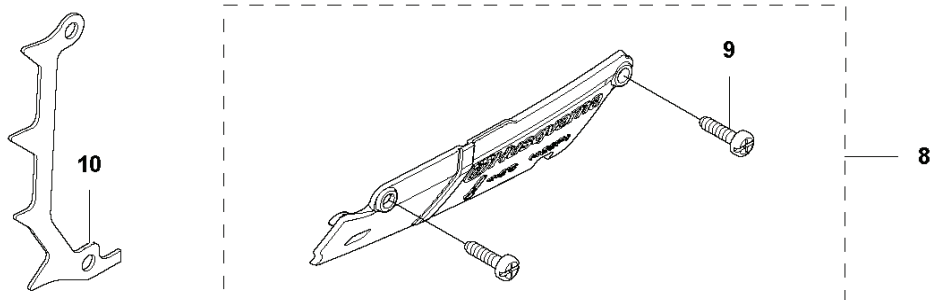

**Q T540 XP
ACCESSORIES**

REF.	ART. NR	ARTIKELBESKRIVNING	ANMÄRKNING	KIT
1	503558510	VERKTYG		1
2	503621201	FETT		1
3	501911401	FETT TRYCKSPRUTA		1
4	522521102	KOMBINYCKEL		1
5	575880701	SKIFTNYCKEL		1
6	583897101	DIAGNOSTIC TOOL KIT		1
7	576183401	KABLAGE KPL		1
8	579384801	VINTERSATS		1
9	503217016	SCREW CCRPANT		2
10	515997201	BARKSTÖD		1
11	576952201	KABLAGE KPL		1