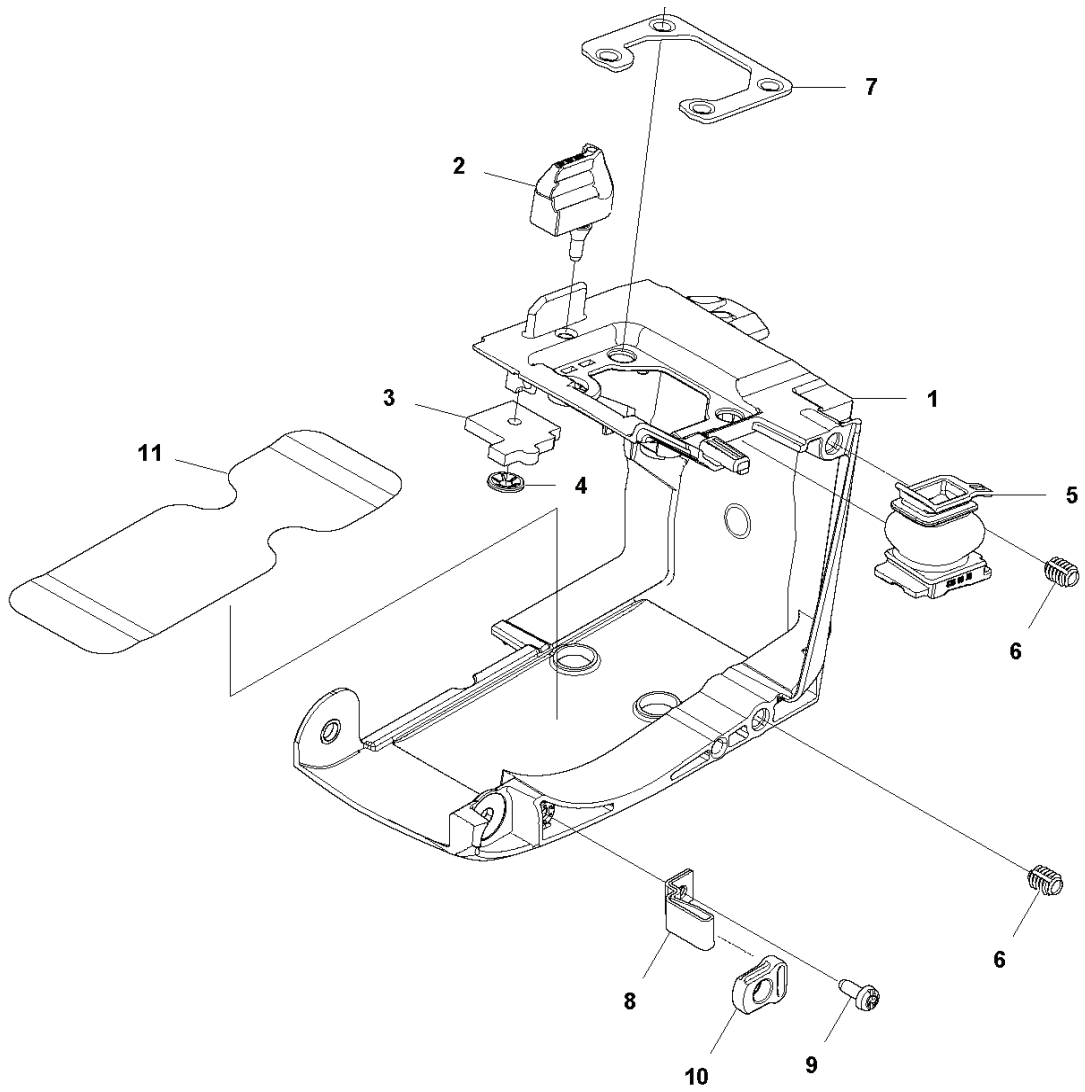

C T540 XP
CYLINDER COVER

REF.	ART. NR	ARTIKELBESKRIVNING	ANMÄRKNING	KIT
1	516034602	CYLINDERKÅPA KPL		1
2	576884601	STÖD		1
3	575550201	SEAL		1
4	735583000	BRICKA		1
5	515997301	BÄLG		1
6	578120301	GÅNGINSATS		2
7	579173101	PLATTA		1
8	579733101	SPÄNNBAND		1
9	526222001	SCREW CITXPANT		1
10	584952901	KIL		1
11	586691601	VÄRMEAVLEDARE		1