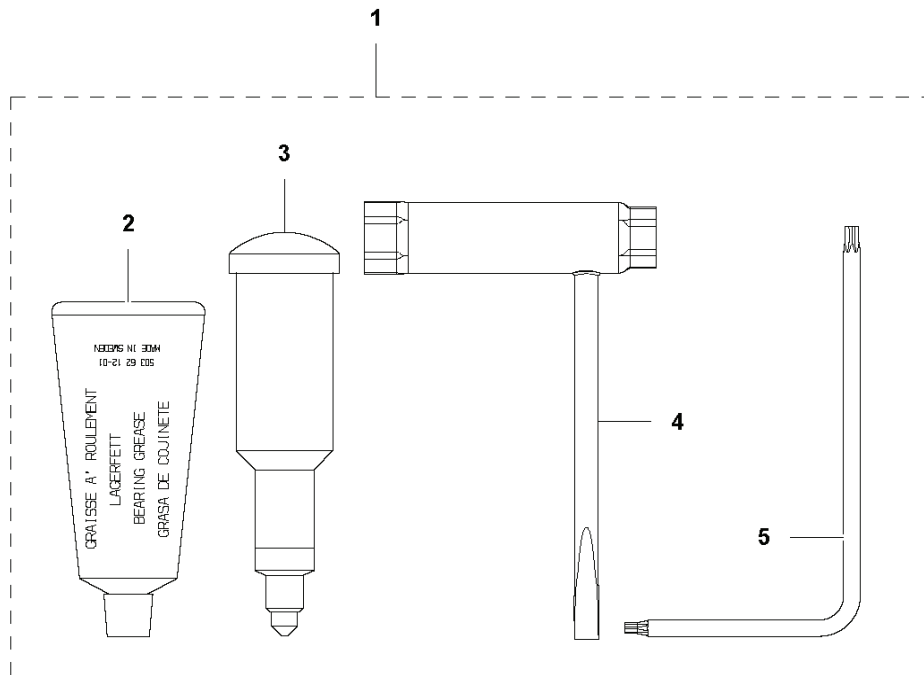

**Q T540 XP
ACCESSORIES**

REF.	ART. NR	ARTIKELBESKRIVNING	ANMÄRKNING	KIT
1	503558510	VERKTYG		1
2	503621201	FETT		1
3	501911401	FETT TRYCKSPRUTA		1
4	522521102	KOMBINYCKEL		1
5	575880701	SKIFTNYCKEL		1
6	583897101	DIAGNOSTIC TOOL KIT		1
7	576183401	KABLAGE KPL		1
8	579384801	VINTERSATS		1
9	503217016	SCREW CCRPANT		2
10	515997201	BARKSTÖD		1
11	576952201	KABLAGE KPL		1