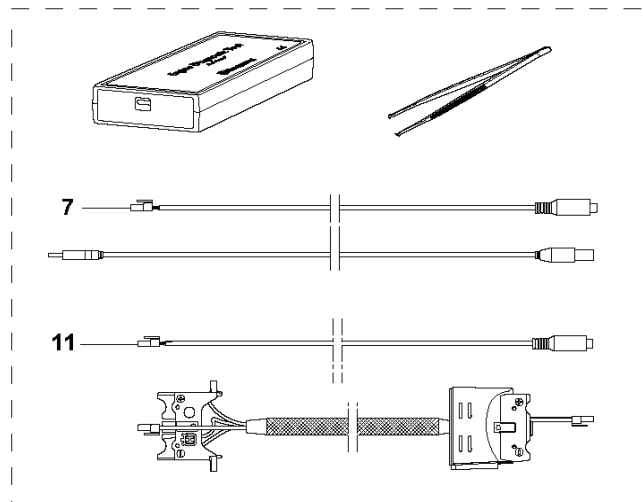

**Q T540 XP
ACCESSORIES**

REF.	ART. NR	ARTIKELBESKRIVNING	ANMÄRKNING	KIT
1	503558510	VERKTYG		1
2	503621201	FETT		1
3	501911401	FETT TRYCKSPRUTA		1
4	522521102	KOMBINYCKEL		1
5	575880701	SKIFTNYCKEL		1
6	583897101	DIAGNOSTIC TOOL KIT		1
7	576183401	KABLAGE KPL		1
8	579384801	VINTERSATS		1
9	503217016	SCREW CCRPANT		2
10	515997201	BARKSTÖD		1
11	576952201	KABLAGE KPL		1