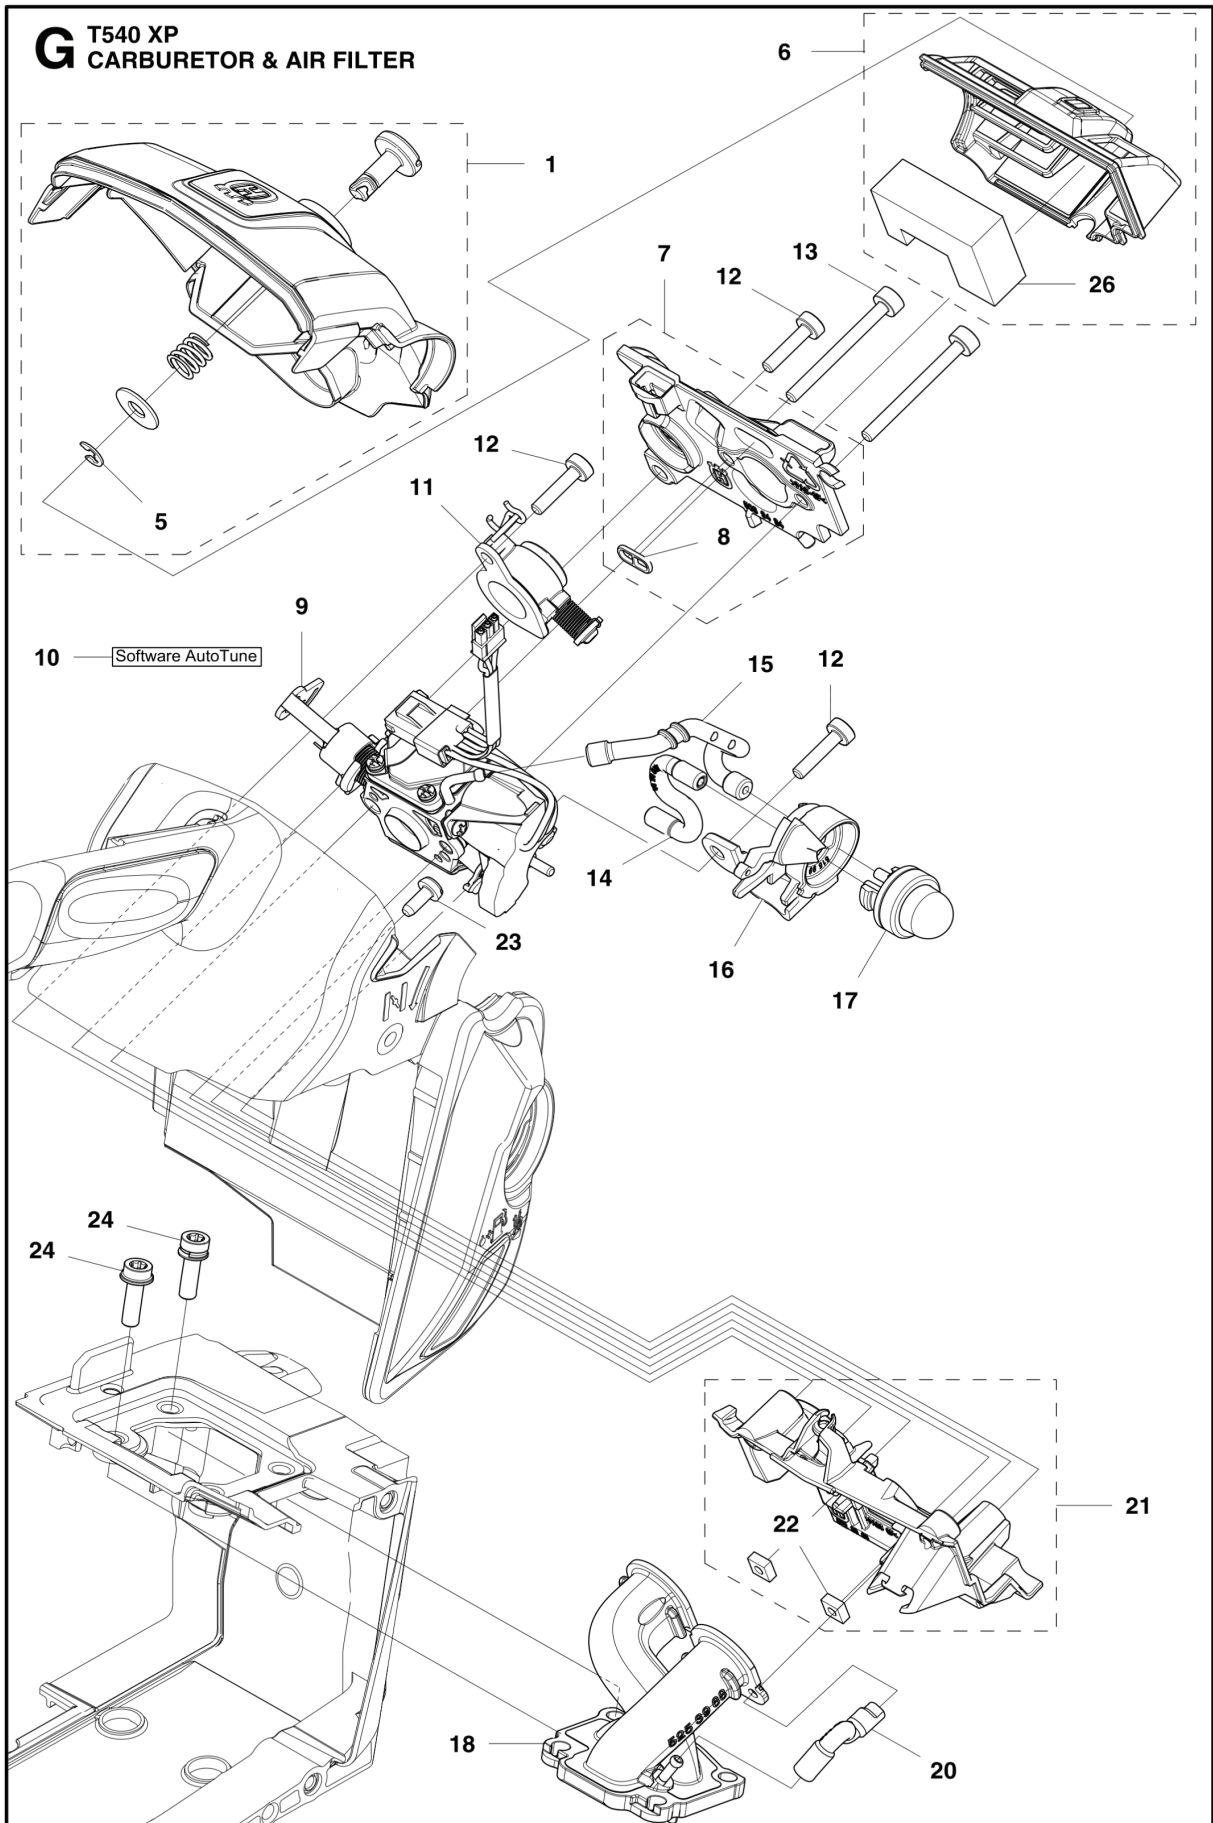

RESERVDELSKATALOG
: HUSQVARNA T540 XP®

Reservdelslista

RESERVDELSLISTA

G T540 XP
CARBURETOR & AIR FILTER

REF.	ART. NR	ARTIKELBESKRIVNING	ANMÄRKNING	KIT
1	576353601	FILTERKÅPA KPL		1
5	735310820	SPÄRRYTTARE		1
6	574453104	LUFTFILTER KPL	80my	1
6	574453103	LUFTFILTER KPL	52my	1
7	506948402	FILTERHÅLLARE KPL		1
8	525619201	TÄTNING		1
9	579193001	FÖRGASARE	Walbro AT-2	1
10	900000002	DUMMY PART	Download from your local support site	0
11	574437601	SPIÅLL KPL		1
12	525824801	SCREW ITXSCT		3
13	574353502	SKRUV ITXSCM		2
14	523056801	BRÄNSLESLANG		1
15	516003301	SUGSLANG		1
16	574366401	CHOKEREGLAGE KPL		1
17	503936601	PURGE		1
18	525396802	INSUGSRÖR KPL		1
20	577406401	SLANG		1
21	522890301	FÖRGASARKONSOL		1
22	574620401	NUT SQUARE		2
23	526222001	SCREW CITXPANT		1
24	577401202	SKRUV ITXSCM		4
26	574444502	FOAMING FILTER		1

H T540 XP CRANKCASE

REF.	ART. NR	ARTIKELBESKRIVNING	ANMÄRKNING	KIT
1	574618001	VEVHUS KPL		1
2	505394001	RADIALTÄTNING		2
3	505394701	RULLAGER		2
5	505217301	SVÄRDSBULT		1
6	720130710	CYLINDRISK PINNE		2
7	525764601	SCREW ITX SCT		1
8	525824901	SKRUV ITXSCM		6
9	505574116	SKRUV ITXSCM		1
10	577878601	TANKLOCK KPL		1
11	503578901	HÅLLARE		1
12	505411001	TÄTNING		1
13	505288501	KEDJEFÄNGARE		1
14	580250401	BRICKA		1
15	525755101	SKRUV ITXSCFM		1
16	505521401	KEDJELEDARPLÅT		1
17	516034501	KÅPA		1
18	526222001	SCREW CITXPANT		2
19	576666101	PACKNINGSSATS	A=Set of gaskets	1
20	505574116	SKRUV ITXSCM		1
21	505201201	SPÄRR		1
22	503436501	LÄGESFJÄDER		1