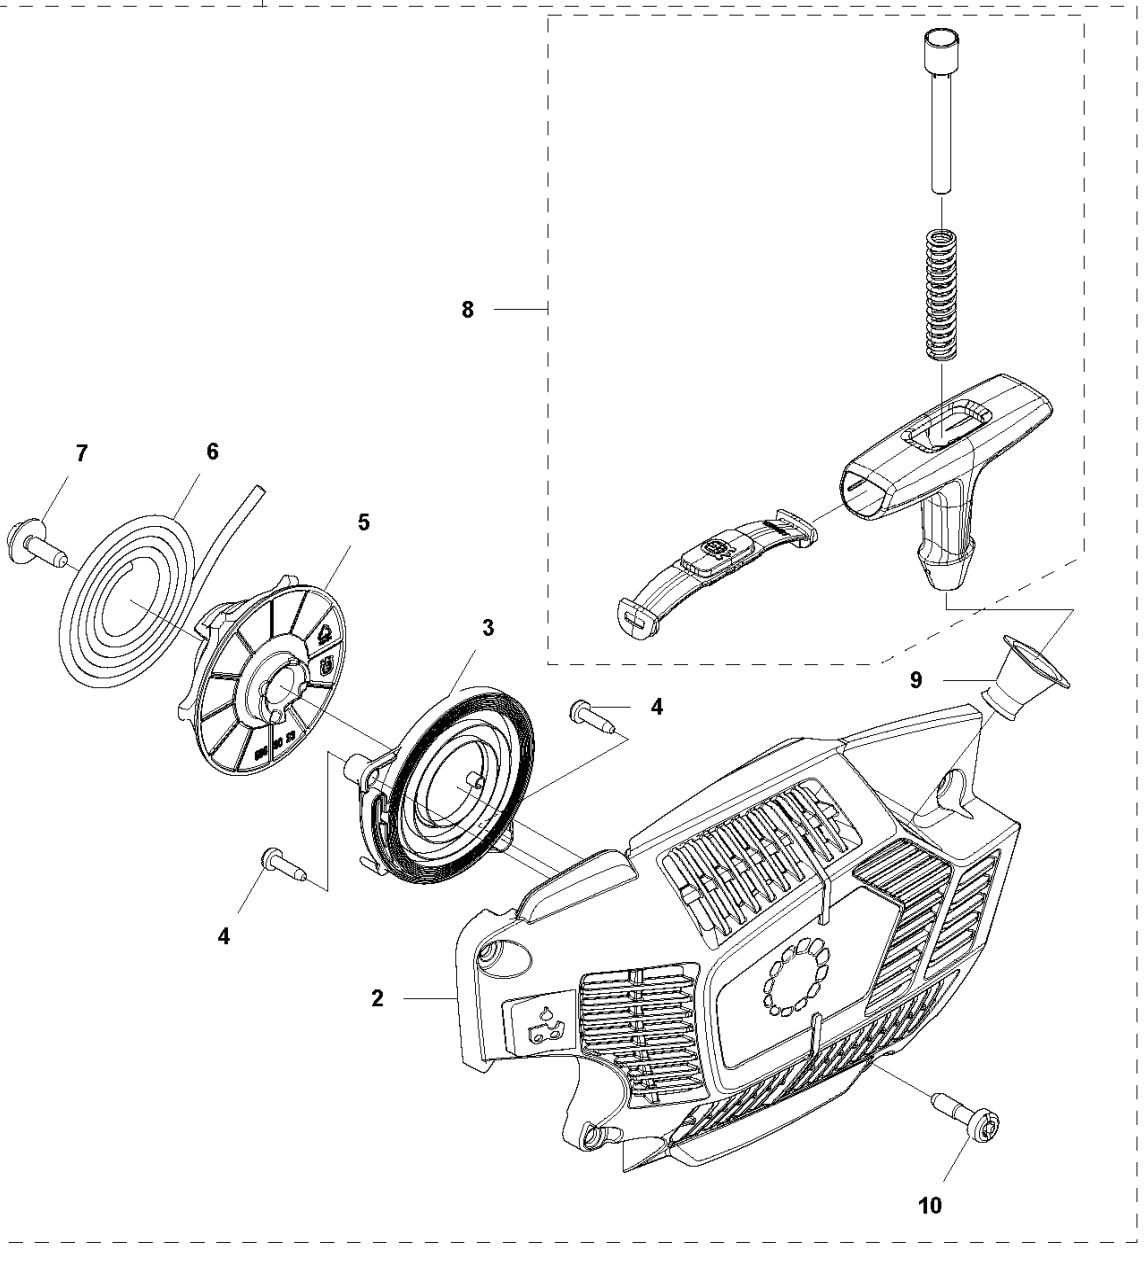

1

REF.	ART. NR	ARTIKELBESKRIVNING	ANMÄRKNING	KIT
1	506902102	STARTAPPARAT KPL		1
2	506902201	STARTKÅPA		1
3	506910001	FJÄDERKASSETT KPL		1
4	525887401	SCREW CITXPANT		2
5	506902301	LINHJUL		1
6	505305103	STARTSNÖRE		1
7	525764701	SCREW CITXSCT		1
8	584156201	STARTER HANDLE ASSY		1
9	537283201	HYLSA		1
10	525824501	SKRUV CITXPANMO		4
11	506941901	DEKAL		1
12	506607702	LUFTLEDARE		1