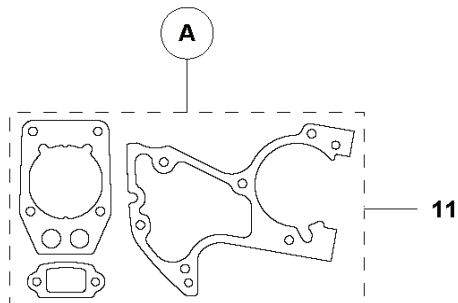

D T540 XP
CYLINDER & PISTON

REF.	ART. NR	ARTIKELBESKRIVNING	ANMÄRKNING	KIT
1	586341502	CYLINDER		1
2	586446202	KOLV KPL		1
3	737441000	LÅSRING		2
4	577960501	KOLVRING		1
5	503255501	NÅLLAGER		1
6	505457001	PACKNING		1
7	505408301	PACKNING		1
8	577401202	SKRUV ITXSCM		4
9	576355901	STÖD	s/n up to -20141899999	1
9	576355902	STÖD	s/n from 20141900001-	1
10	531008615	TÄNDSTIFT		1
11	576666101	PACKNINGSSATS	A=Set of gaskets	1