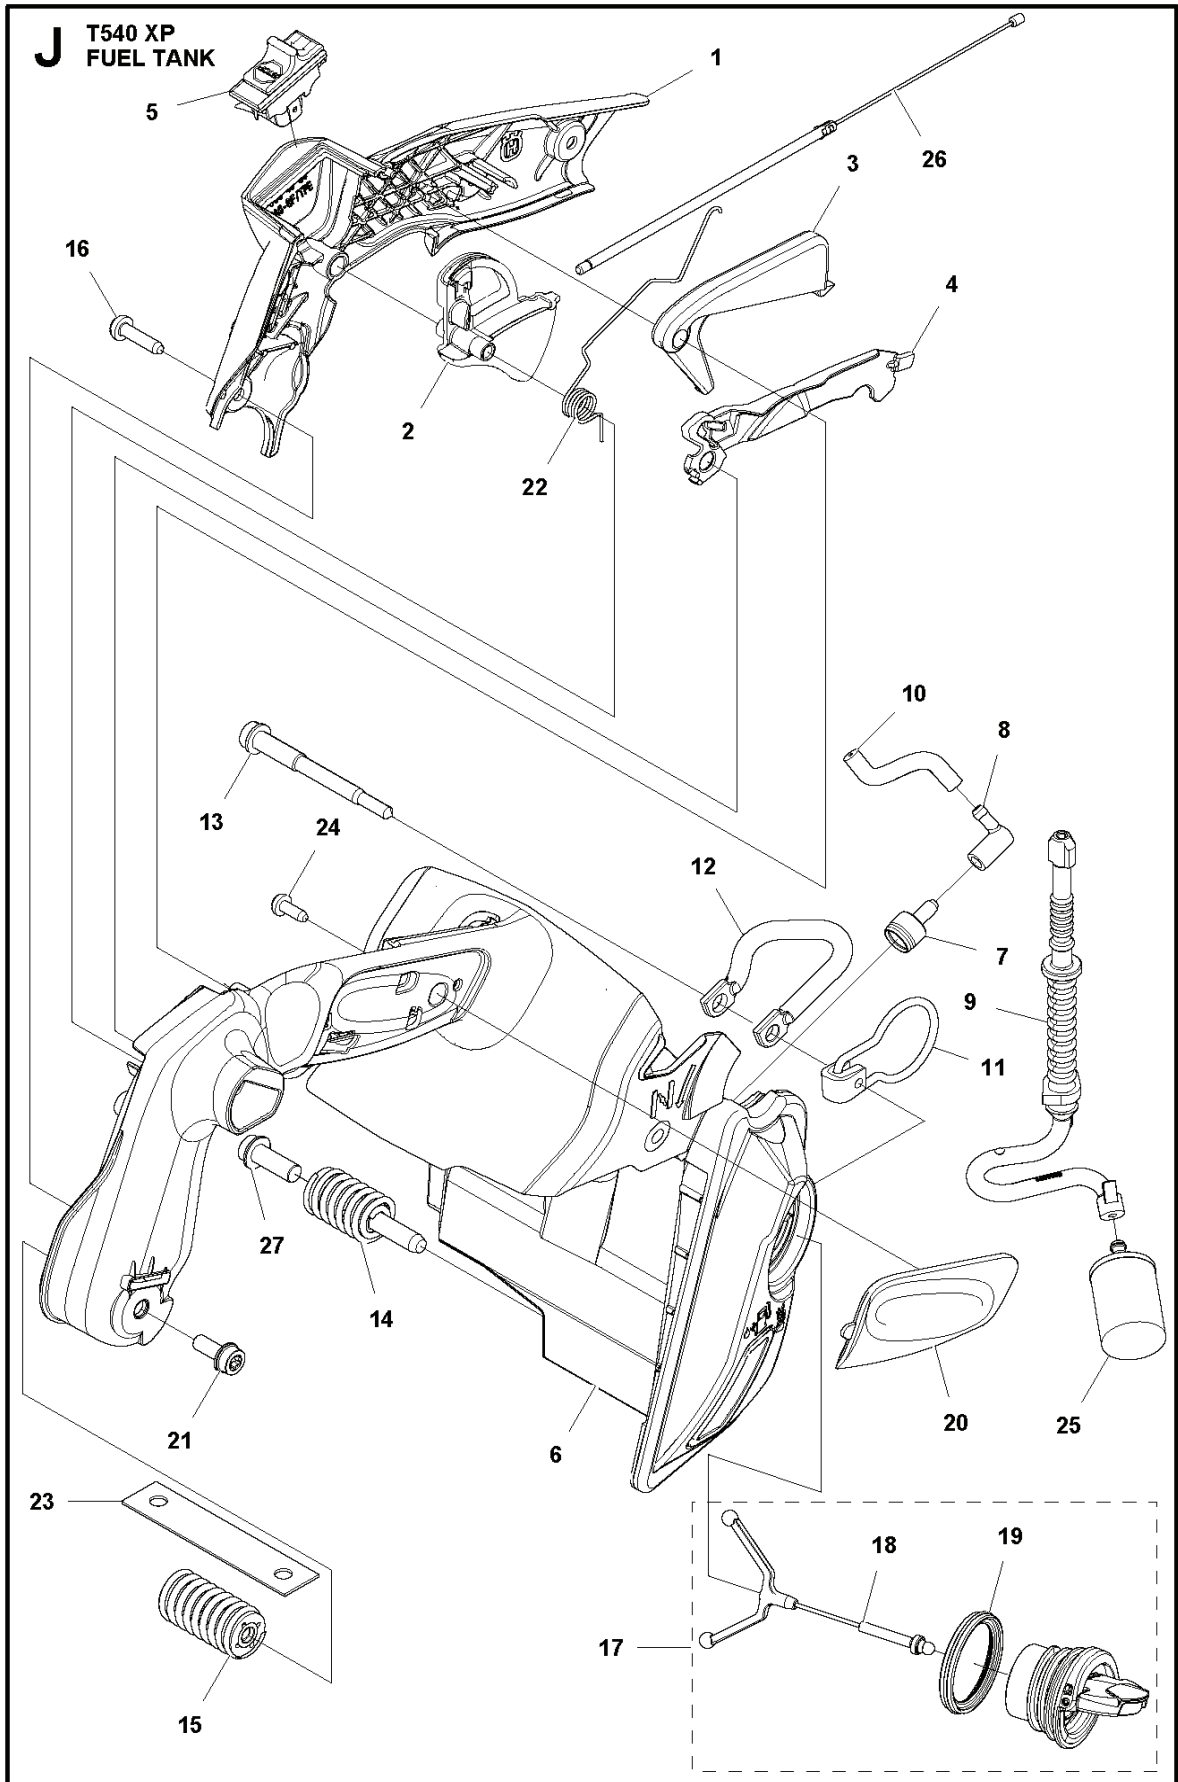

J T540 XP
FUEL TANK

REF.	ART. NR	ARTIKELBESKRIVNING	ANMÄRKNING	KIT
1	506499801	LOCK	Medium	1
1	506499901	LOCK	Large	1
1	506519801	LOCK	X-Large	1
2	506495601	GASREGLAGE		1
3	506495701	GASSPÄRR		1
4	522620902	KABELSKYDD		1
5	522798201	STOPPKONTAKT		1
6	588454301	BRÄNSLETANK		1
7	537359501	TANKLUFTNING KPL		1
8	503454601	ANSLUTNINGSKRÖK		1
9	523055202	BRÄNSLESLANG		1
10	544324939	BRÄNSLESLANG		1
11	580860002	ÖGLA		1
12	576381301	ÖGLA		1
13	522847901	SKRUV ITXSFCM		1
14	510071101	VIBRATIONISOLATOR		1
15	510058401	VIBRATIONISOLATOR		1
16	526222002	SCREW CITXPANT		4
17	577878601	TANKLOCK KPL		1
18	503578901	HÅLLARE		1
19	505411001	TÄTNING		1
20	506499701	HANDTAGSINLÄGG		1
21	525755105	SKRUV ITXSFCM		1
22	506498901	FJÄDER		1
23	576949601	SPÄNNBAND		1
24	525887402	SCREW CITXPANT		1
25	503443201	BRÄNSLEFILTER		1
26	506495801	GASVAJER KPL		1
27	522751901	SKRUV ITXSFCM		1