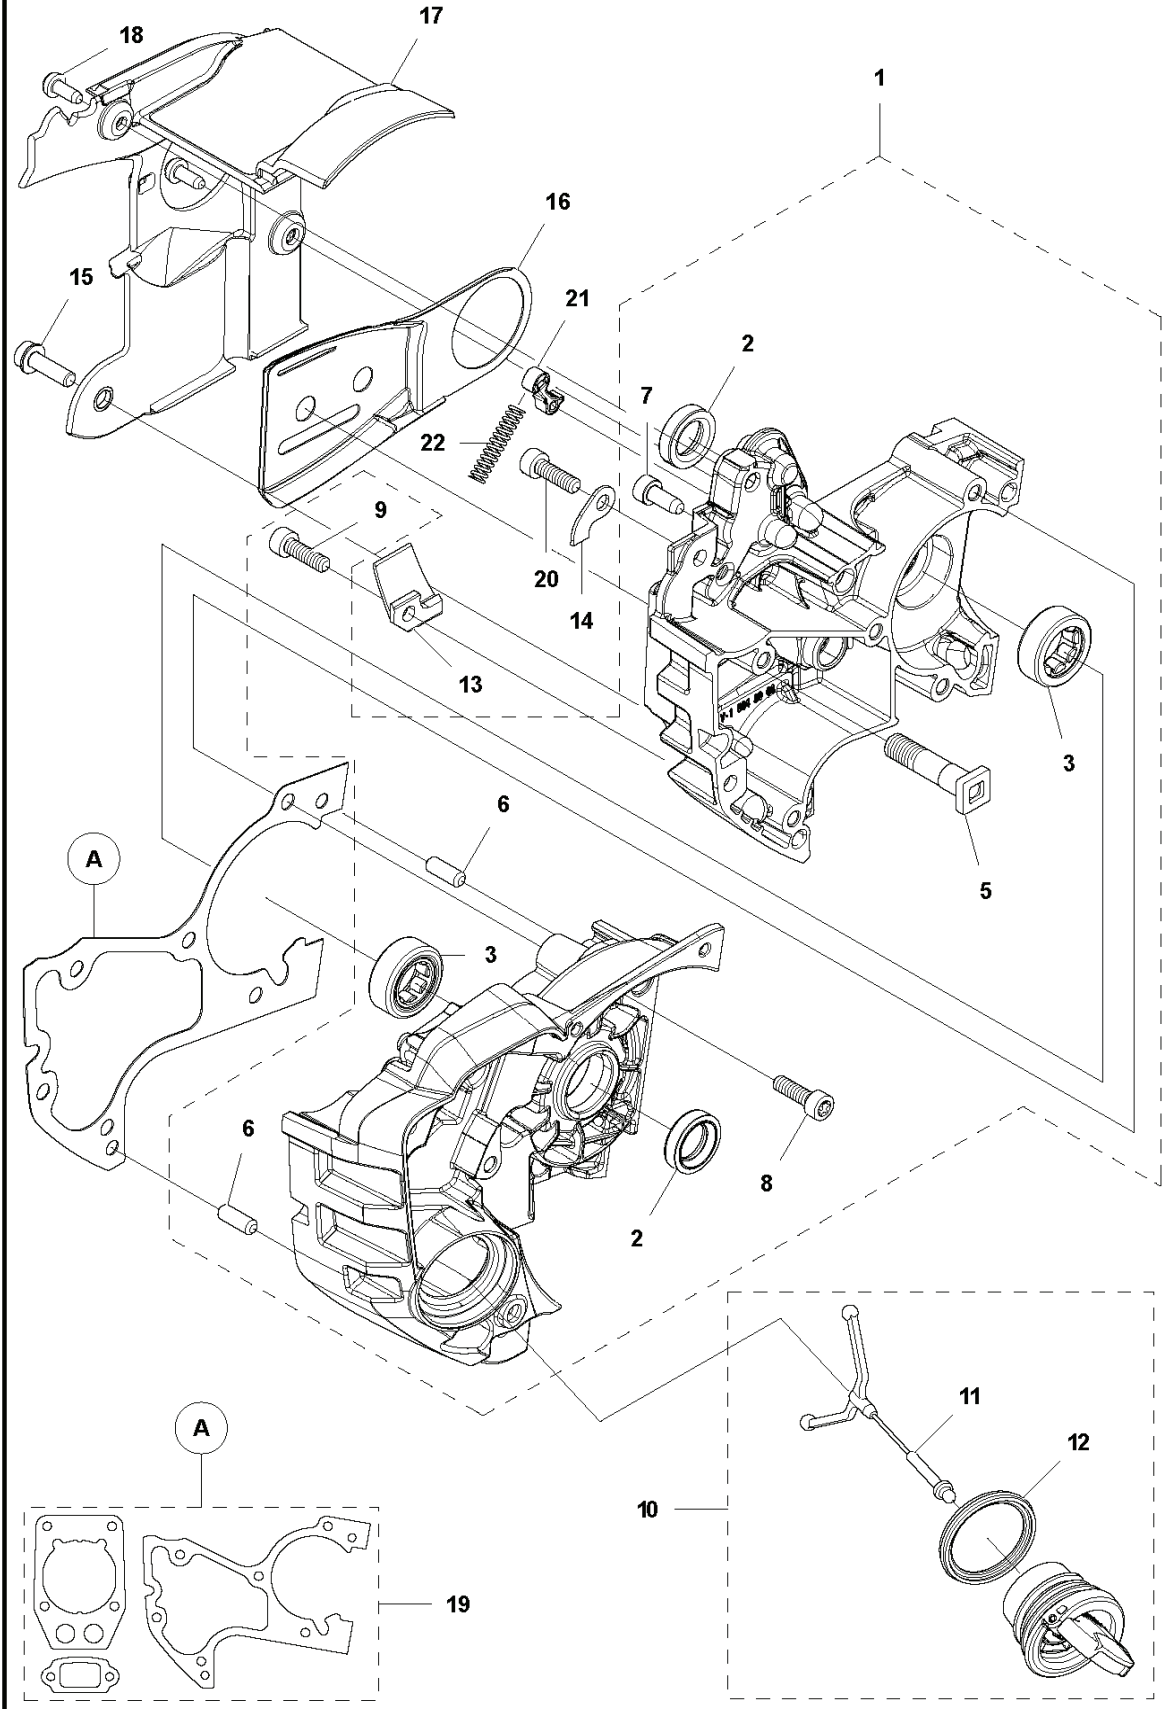

RESERVDELSKATALOG
: HUSQVARNA T540 XP®

Reservdelslista

RESERVDELSLISTA

G T540 XP
CARBURETOR & AIR FILTER

REF.	ART. NR	ARTIKELBESKRIVNING	ANMÄRKNING	KIT
1	576353601	FILTERKÅPA KPL		1
5	735310820	SPÄRRYTTARE		1
6	574453104	LUFTFILTER KPL	80my	1
6	574453103	LUFTFILTER KPL	52my	1
7	506948402	FILTERHÅLLARE KPL		1
8	525619201	TÄTNING		1
9	579193001	FÖRGASARE	Walbro AT-2	1
10	900000002	DUMMY PART	Download from your local support site	0
11	574437601	SPIÅLL KPL		1
12	525824801	SCREW ITXSCT		3
13	574353502	SKRUV ITXSCM		2
14	523056801	BRÄNSLESLANG		1
15	516003301	SUGSLANG		1
16	574366401	CHOKEREGLAGE KPL		1
17	503936601	PURGE		1
18	525396802	INSUGSRÖR KPL		1
20	577406401	SLANG		1
21	522890301	FÖRGASARKONSOL		1
22	574620401	NUT SQUARE		2
23	526222001	SCREW CITXPANT		1
24	577401202	SKRUV ITXSCM		4
26	574444502	FOAMING FILTER		1

H T540 XP CRANKCASE

REF.	ART. NR	ARTIKELBESKRIVNING	ANMÄRKNING	KIT
1	574618001	VEVHUS KPL		1
2	505394001	RADIALTÄTNING		2
3	505394701	RULLAGER		2
5	505217301	SVÄRDSBULT		1
6	720130710	CYLINDRISK PINNE		2
7	525764601	SCREW ITX SCT		1
8	525824901	SKRUV ITXSCM		6
9	505574116	SKRUV ITXSCM		1
10	577878601	TANKLOCK KPL		1
11	503578901	HÅLLARE		1
12	505411001	TÄTNING		1
13	505288501	KEDJEFÄNGARE		1
14	580250401	BRICKA		1
15	525755101	SKRUV ITXSCFM		1
16	505521401	KEDJELEDARPLÅT		1
17	516034501	KÅPA		1
18	526222001	SCREW CITXPANT		2
19	576666101	PACKNINGSSATS	A=Set of gaskets	1
20	505574116	SKRUV ITXSCM		1
21	505201201	SPÄRR		1
22	503436501	LÄGESFJÄDER		1