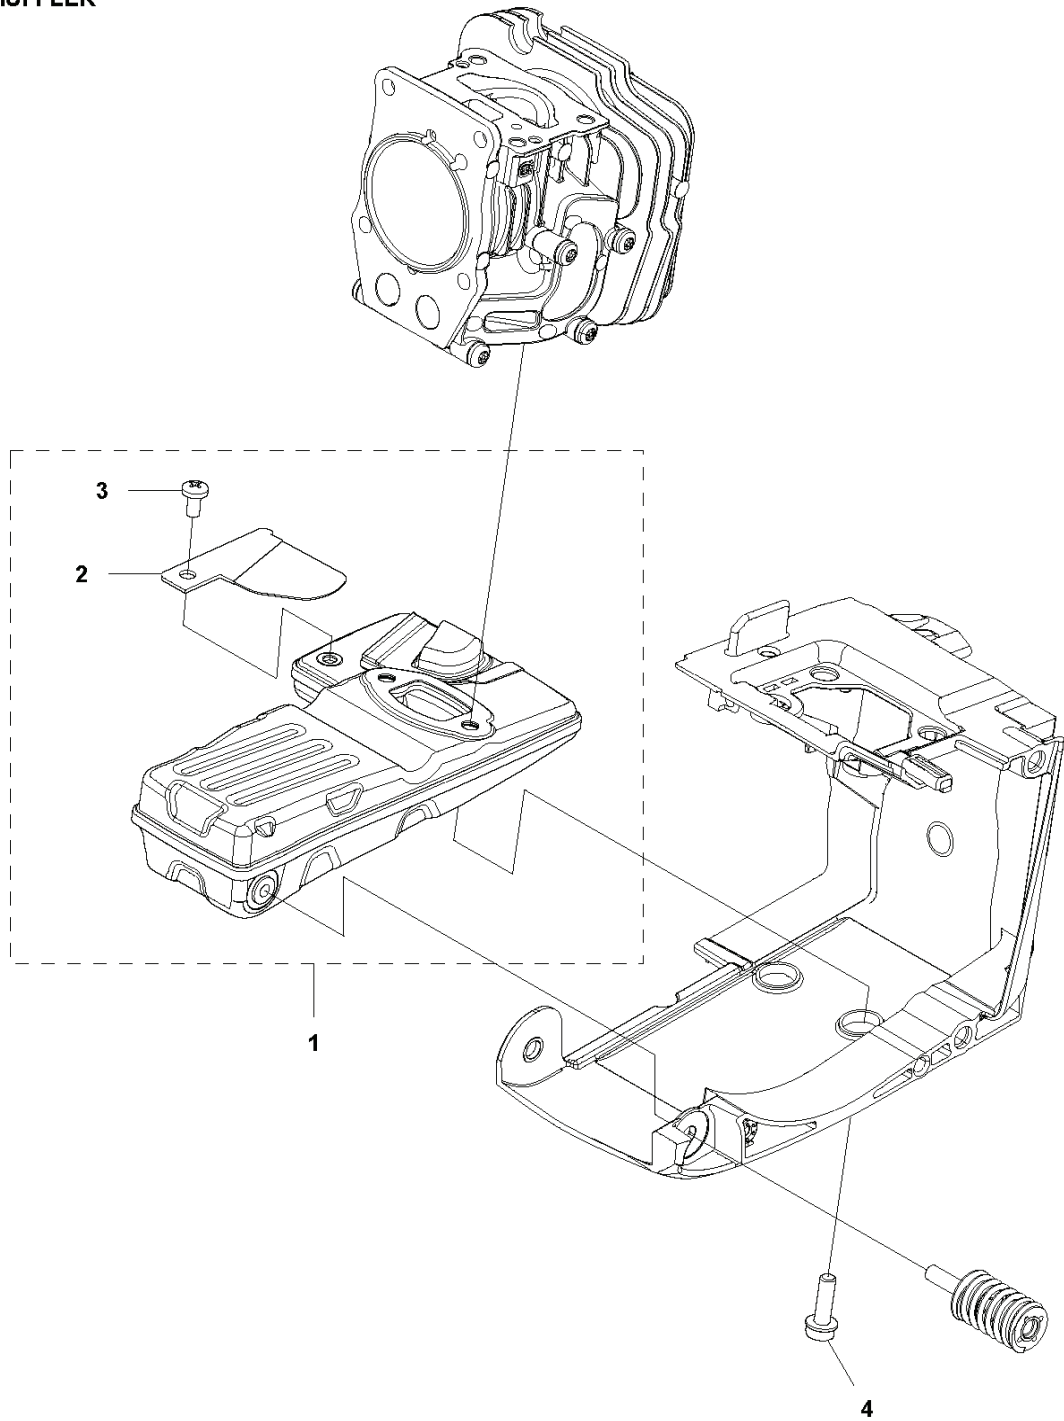

F T540 XP
MUFFLER

REF.	ART. NR	ARTIKELBESKRIVNING	ANMÄRKNING	KIT
1	505407901	LJUDDÄMPARE KPL		1
2	505408501	GNISTFÅNGARNÄT		1
3	724128759	SKRUV CRPANM		1
4	525755202	SKRUV ITXSCFM		2