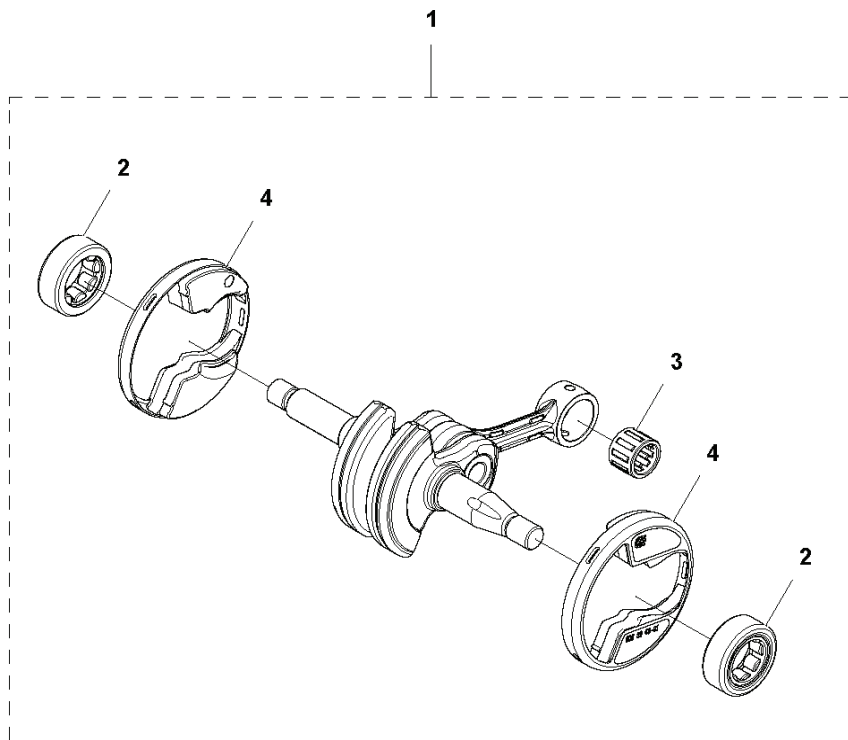

E T540 XP
CRANK SHAFT

REF.	ART. NR	ARTIKELBESKRIVNING	ANMÄRKNING	KIT
1	576665901	VEVAXEL KPL		1
2	505394701	RULLAGER		2
3	503255501	NÅLLAGER		1
4	505394801	KOPP		2