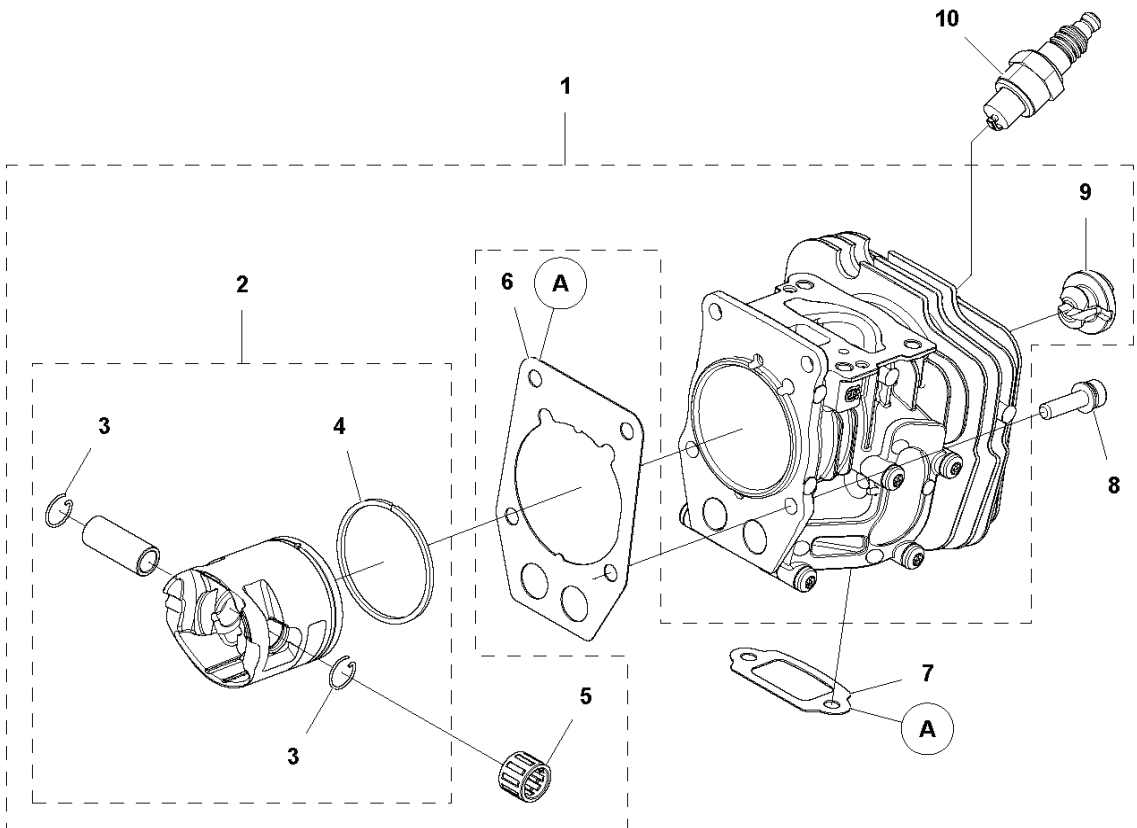

D T540 XP
CYLINDER & PISTON

REF.	ART. NR	ARTIKELBESKRIVNING	ANMÄRKNING	KIT
1	586341502	CYLINDER		1
2	586446202	KOLV KPL		1
3	737441000	LÅSRING		2
4	577960501	KOLVRING		1
5	503255501	NÅLLAGER		1
6	505457001	PACKNING		1
7	505408301	PACKNING		1
8	577401202	SKRUV ITXSCM		4
9	576355901	STÖD	s/n up to -20141899999	1
9	576355902	STÖD	s/n from 20141900001-	1
10	531008615	TÄNDSTIFT		1
11	576666101	PACKNINGSSATS	A=Set of gaskets	1