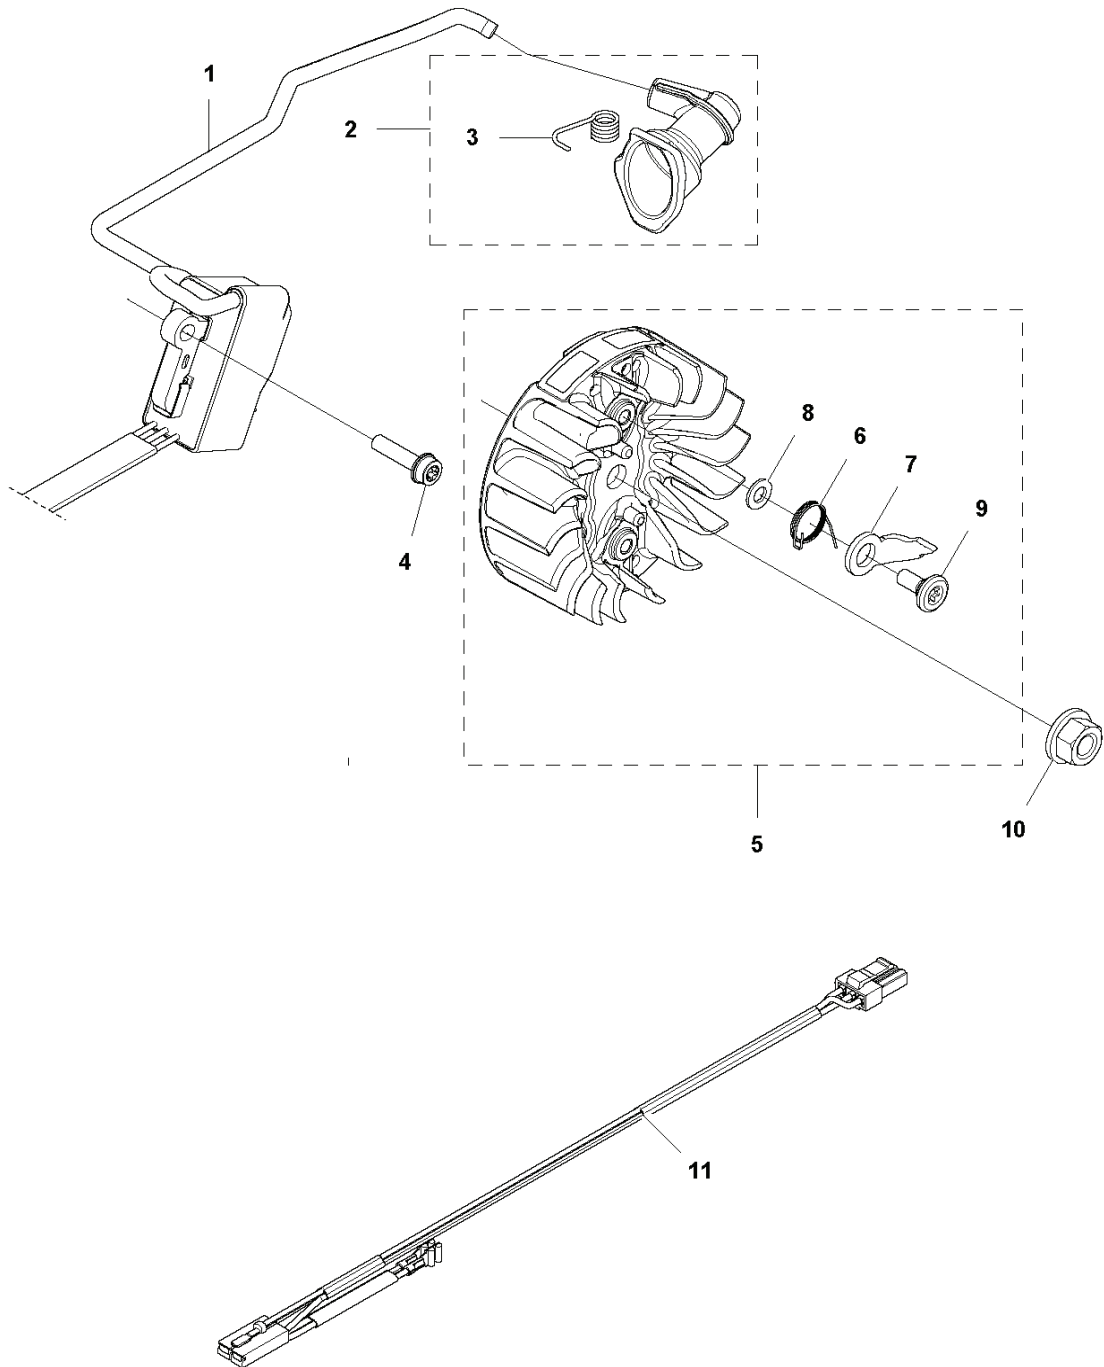

RESERVDELSKATALOG
: HUSQVARNA T540 XP®

Reservdelslista

RESERVDELSLISTA

G T540 XP
CARBURETOR & AIR FILTER

REF.	ART. NR	ARTIKELBESKRIVNING	ANMÄRKNING	KIT
1	576353601	FILTERKÅPA KPL		1
5	735310820	SPÄRRYTTARE		1
6	574453104	LUFTFILTER KPL	80my	1
6	574453103	LUFTFILTER KPL	52my	1
7	506948402	FILTERHÅLLARE KPL		1
8	525619201	TÄTNING		1
9	579193001	FÖRGASARE	Walbro AT-2	1
10	900000002	DUMMY PART	Download from your local support site	0
11	574437601	SPIÅLL KPL		1
12	525824801	SCREW ITXSCT		3
13	574353502	SKRUV ITXSCM		2
14	523056801	BRÄNSLESLANG		1
15	516003301	SUGSLANG		1
16	574366401	CHOKEREGLAGE KPL		1
17	503936601	PURGE		1
18	525396802	INSUGSRÖR KPL		1
20	577406401	SLANG		1
21	522890301	FÖRGASARKONSOL		1
22	574620401	NUT SQUARE		2
23	526222001	SCREW CITXPANT		1
24	577401202	SKRUV ITXSCM		4
26	574444502	FOAMING FILTER		1

J T540 XP
FUEL TANK

REF.	ART. NR	ARTIKELBESKRIVNING	ANMÄRKNING	KIT
1	506499801	LOCK	Medium	1
1	506499901	LOCK	Large	1
1	506519801	LOCK	X-Large	1
2	506495601	GASREGLAGE		1
3	506495701	GASSPÄRR		1
4	522620902	KABELSKYDD		1
5	522798201	STOPPKONTAKT		1
6	588454301	BRÄNSLETANK		1
7	537359501	TANKLUFTNING KPL		1
8	503454601	ANSLUTNINGSKRÖK		1
9	523055202	BRÄNSLESLANG		1
10	544324939	BRÄNSLESLANG		1
11	580860002	ÖGLA		1
12	576381301	ÖGLA		1
13	522847901	SKRUV ITXSFCM		1
14	510071101	VIBRATIONISOLATOR		1
15	510058401	VIBRATIONISOLATOR		1
16	526222002	SCREW CITXPANT		4
17	577878601	TANKLOCK KPL		1
18	503578901	HÅLLARE		1
19	505411001	TÄTNING		1
20	506499701	HANDTAGSINLÄGG		1
21	525755105	SKRUV ITXSFCM		1
22	506498901	FJÄDER		1
23	576949601	SPÄNNBAND		1
24	525887402	SCREW CITXPANT		1
25	503443201	BRÄNSLEFILTER		1
26	506495801	GASVAJER KPL		1
27	522751901	SKRUV ITXSFCM		1

K T540 XP
HANDLE

REF.	ART. NR	ARTIKELBESKRIVNING	ANMÄRKNING	KIT
1	506495203	HANDTAG FRÄMRE		1
2	510363401	VIBRATIONISOLATOR		1
3	525762501	SKRUV ITXSCM		1
4	525798102	SCREW ITXSCFT		1

M T540 XP
IGNITION SYSTEM