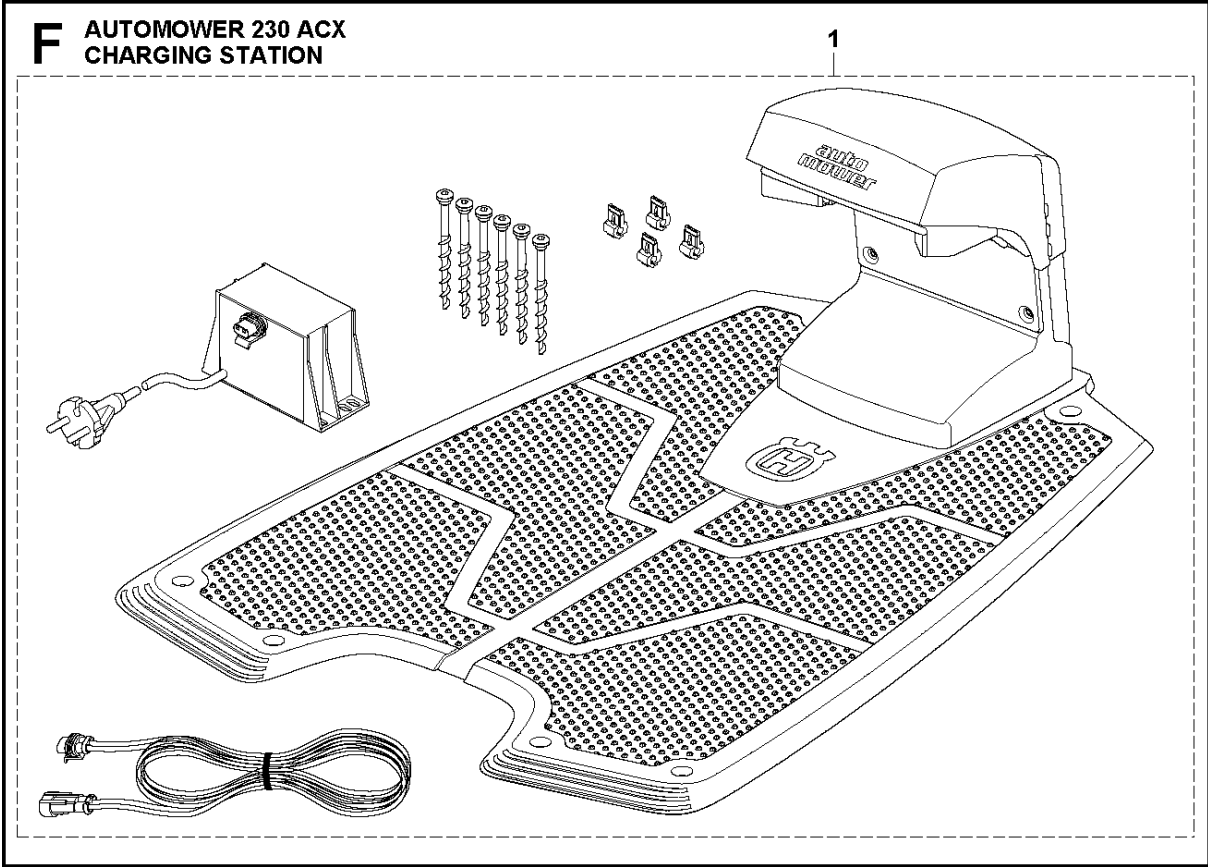

**E** AUTOMOWER 230 ACX  
CHARGING STATION

Ref	Artikelnr	Beskrivning	Anmärkning	ANT SATS AL
1	574 90 20-02	LADDSTATION		1
1	574 90 20-05	LADDSTATION	CH	1
2	535 12 47-02	KÅPA		1
3	544 98 38-07	KABLAGE KPL		1
3	544 98 38-09	KABLAGE KPL	CH	1
4	574 82 75-01	STOMME		1
5	510 05 97-02	SATS		1
6	535 12 44-01	NAVKAPSEL		1
7	578 78 84-01	KRETSKORT		1
7	584 82 20-01	KRETSKORT KPL.	CH	1
8	535 12 87-02	DIODLINS		1
9	575 54 33-10	SCREW		2
10	535 12 86-01	FJÄDERBLECK		2
11	535 12 50-01	TAPP		2
12	575 54 33-14	SCREW		2
13	535 12 85-01	KONTAKTHUS		1
14	575 23 16-01	LADDPLATTA		1
15	575 54 33-14	SCREW		4