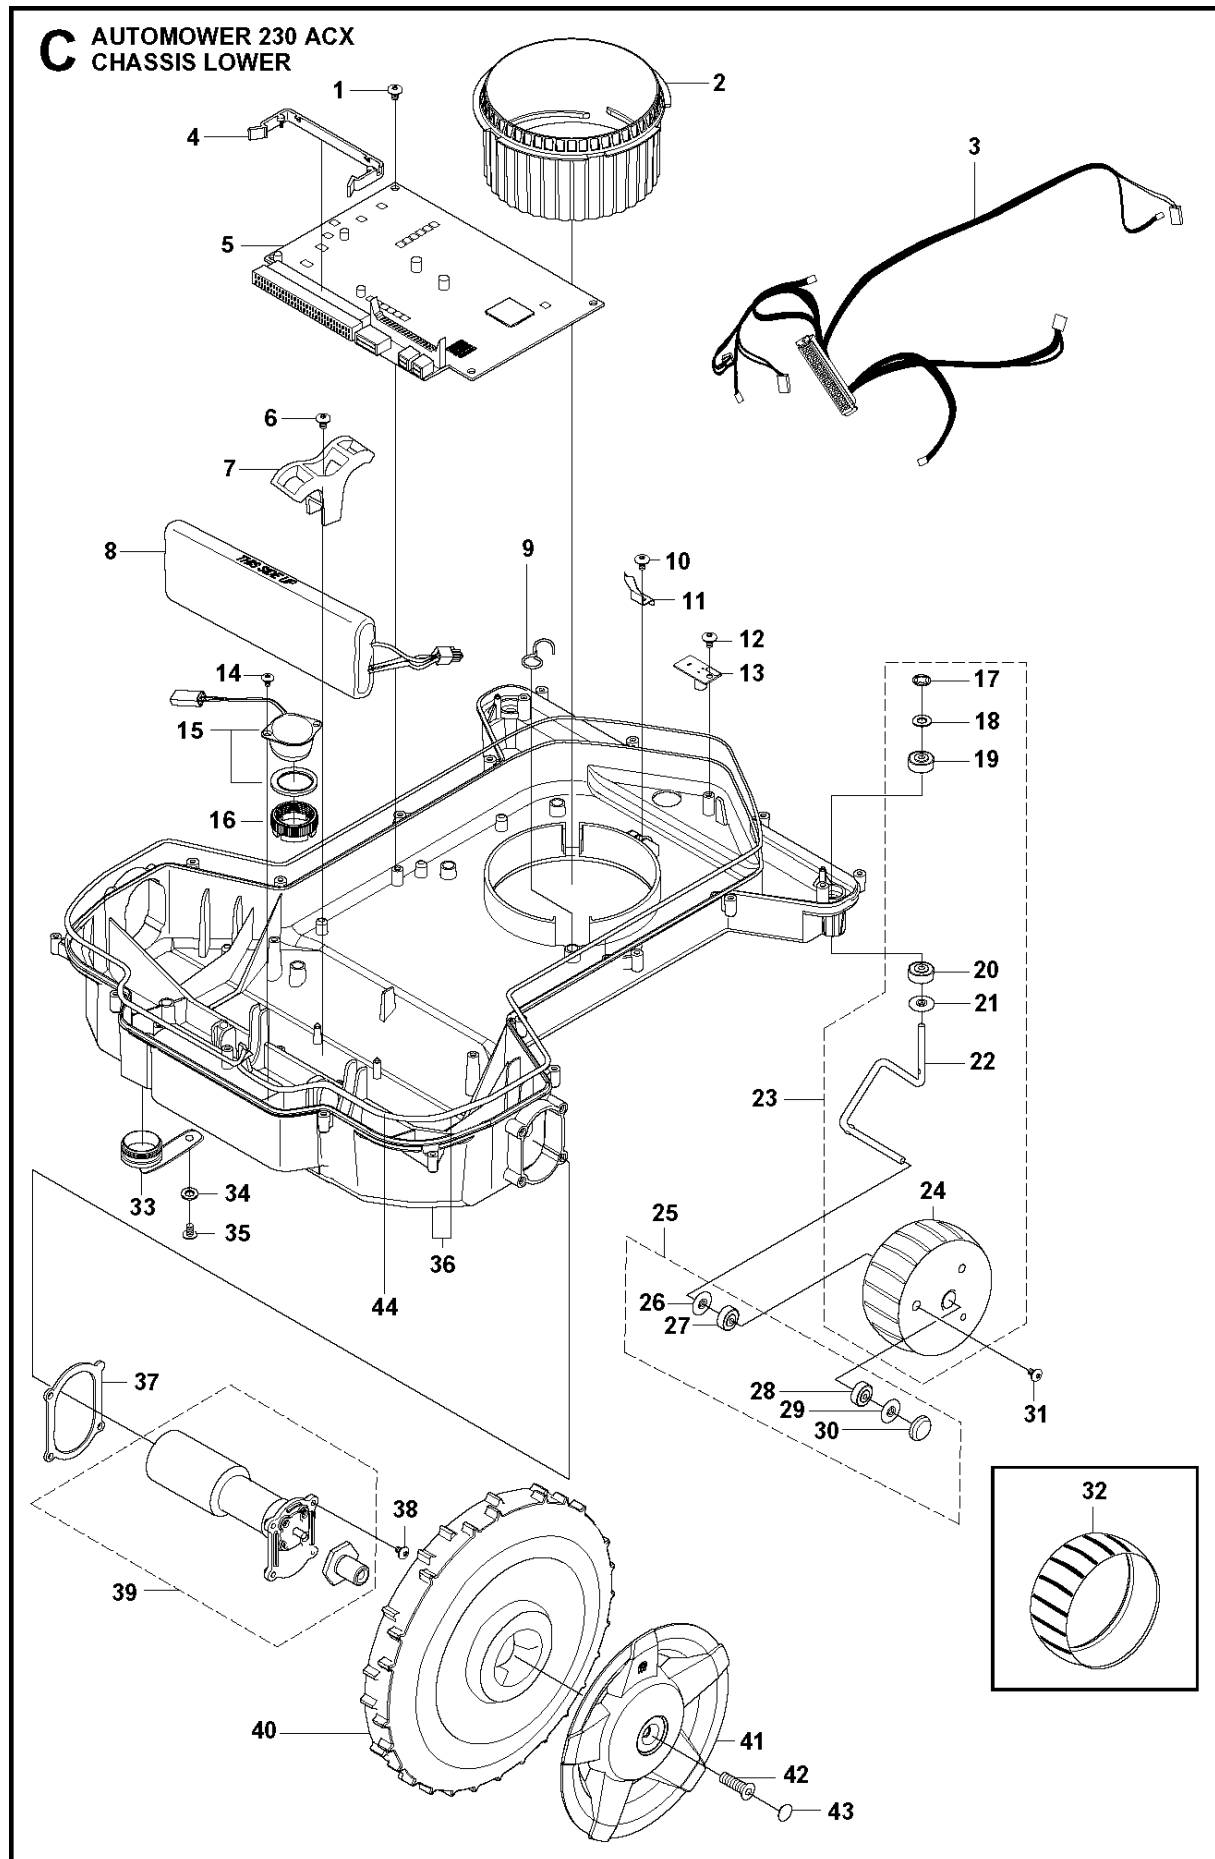

# SPARE PARTS LIST

ROBOTIC LAWN MOWERS

230 ACX, 2014-01

**B** AUTOMOWER 230 ACX  
CHASSIS UPPER

Ref	Artikelnr	Beskrivning	Anmärkning	ANT	SATS AL
1	544 89 98-02	TANGENTBORD		1	6
2	577 52 72-01	KABELKLAMMA		1	
3	535 10 17-01	NAVKAPSEL		1	6
4	574 45 01-01	SKRUV ITXPANT		4	
5	575 98 63-01	TÄTNINGSLIST	10 pcs, Ø4mm	1	6
5	574 87 47-02	TÄTNINGSLIST	Ø4mm	1	
6	575 94 42-02	DISPLAYKÅPA		1	
7	535 14 47-01	FILTER		1	
8	535 12 39-01	HUVUDBRYTARE		1	
9	577 59 23-01	KONTAKTSATS		1	
10	540 06 03-03	DISPLAY		1	
11	535 12 79-01	FÄSTE		1	
12	575 54 33-14	SCREW		1	
13	577 67 06-01	GUMMIDÄMPARE		2	20
14	575 54 33-14	SCREW		8	
15	505 17 43-01	FÄSTRING		2	
16	577 52 58-01	GUMMIDAMASK		2	20
17	503 22 66-01	MUTTER 4-KANT		2	20
18	579 24 88-01	PELARE		2	20
19	535 14 32-01	UTSLAGSBEGRÄNSARE		2	
20	577 59 84-03	PELARE		2	
21	510 74 70-00	LOCKWASHER		1	
22	544 14 15-01	SENSOR		1	
23	535 12 22-01	RATT		1	
24	574 45 01-01	SKRUV ITXPANT		16	
25	575 94 38-01	CHASSI		1	
26	575 98 62-01	TÄTNINGSLIST	10 pcs, Ø4mm	1	
26	574 87 47-01	TÄTNINGSLIST	Ø4mm	1	
27	544 12 69-01	KABLAGE		1	
28	578 78 90-01	KRETSKORT		2	
29	535 07 60-02	SCREW		2	
30	578 78 90-01	KRETSKORT		1	
31	535 12 79-01	FÄSTE		1	
32	575 54 33-14	SCREW		1	