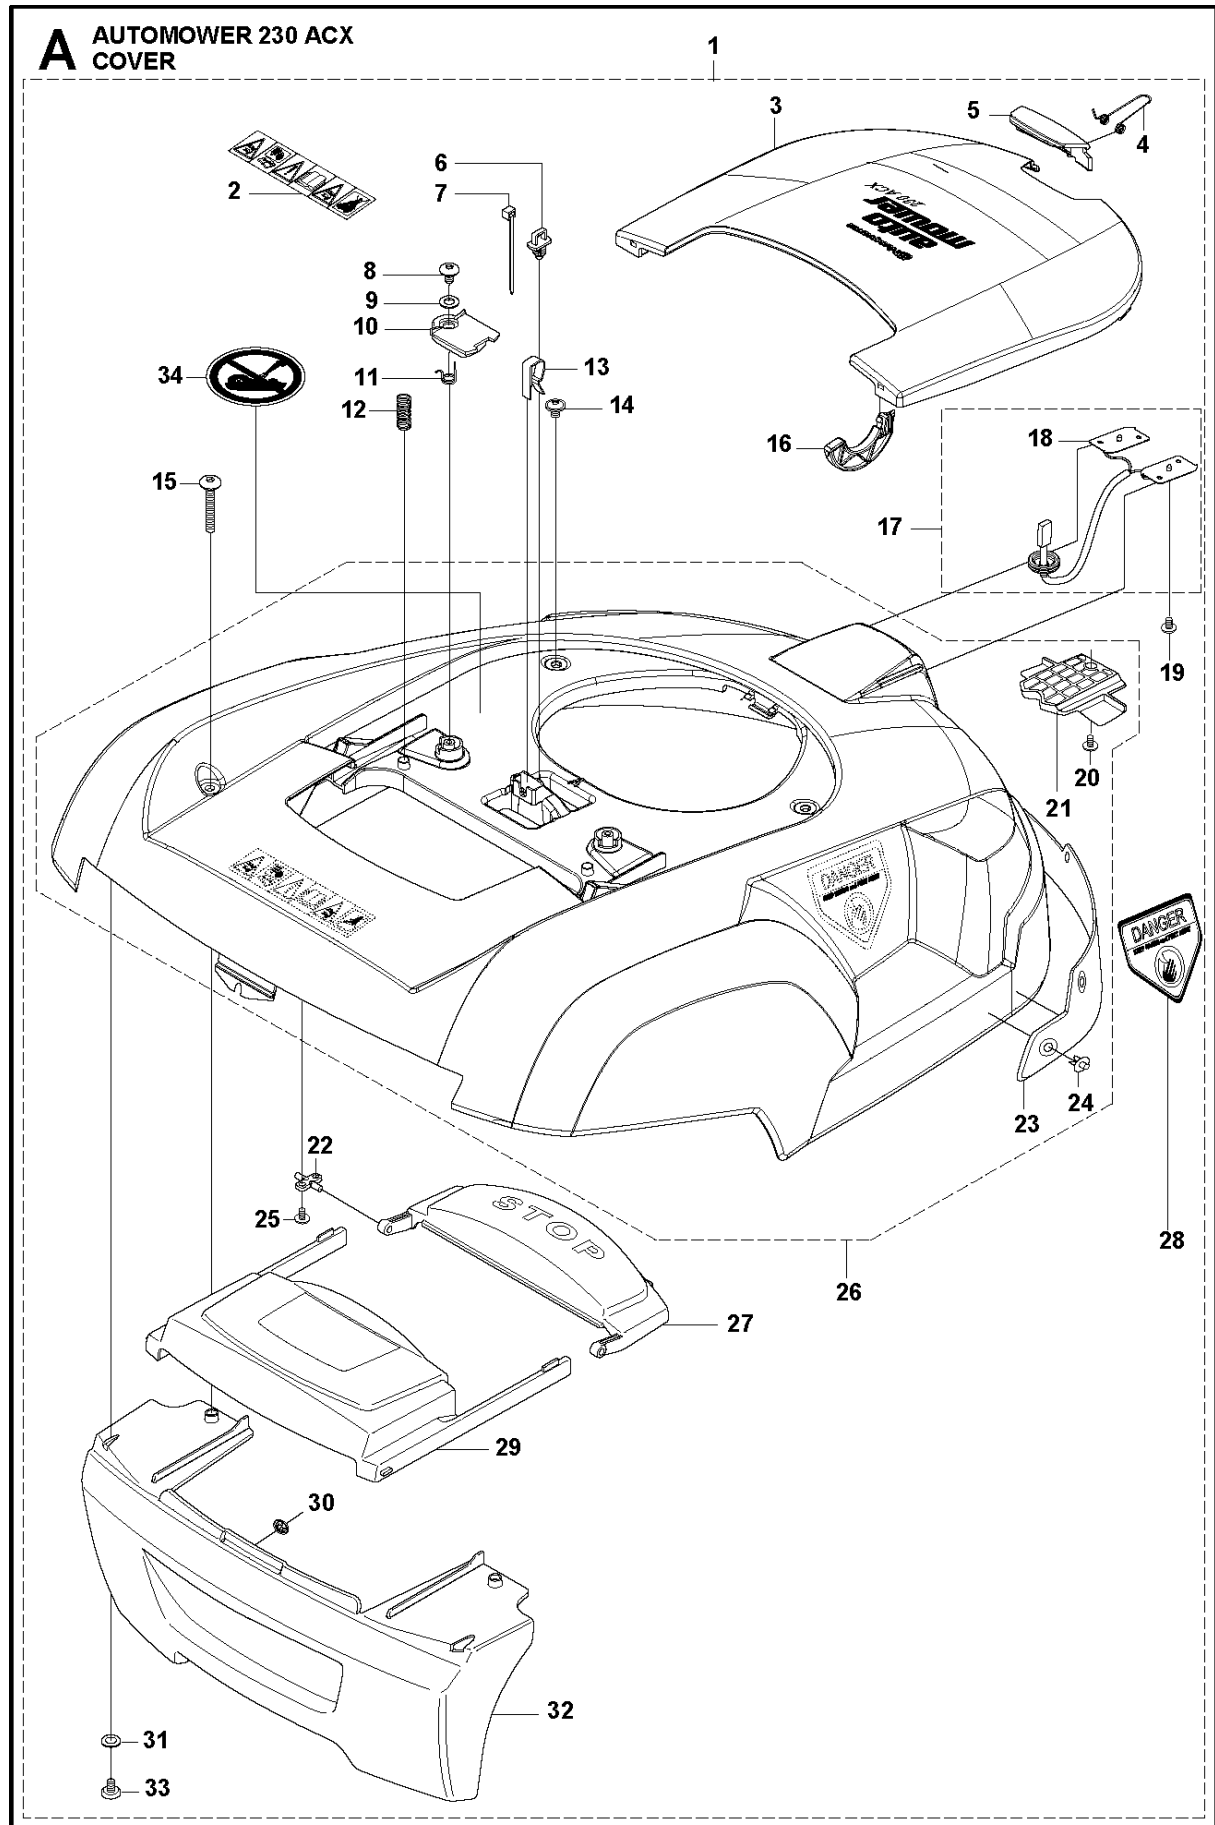

Ref	Artikelnr	Beskrivning	Anmärkning	ANT	SATS
				AL	
1	575 61 90-02	BODY KIT		1	
2	522 79 27-02	VARNINGSDKAL		1	
3	544 90 59-01	KÅPA		1	
4	535 13 57-01	VRIDFJÄDER		1	
5	535 13 49-03	LÅS		1	
6	535 13 04-01	ANKARE		1	
7	900 23 87-08	BUNTBAND		1	
8	575 54 33-10	SCREW		2	
9	734 11 37-41	BRICKA		2	
10	535 12 68-01	LÅSBYGEL		2	
11	535 13 02-01	VRIDFJÄDER		2	
12	535 13 01-01	FJÄDER		2	
13	535 08 98-01	CLIPS		1	
14	535 07 60-02	SCREW		2	
15	535 12 93-05	SKRUV IHANM		2	
16	535 13 53-01	LAGERTAPP		2	
17	535 13 73-01	KABLAGE		1	
18	535 13 59-01	LADDPLATTA		2	17
19	575 54 33-06	SCREW		2	
20	575 54 33-12	SCREW		1	26
21	505 13 14-01	DISTANSBRICKA		1	26
22	535 12 78-01	AXEL		2	
23	544 90 71-02	STÖTFÅNGARE		1	26
24	535 08 09-01	NIT		6	26
25	575 54 33-10	SCREW		4	
26	510 09 67-06	STOMME		1	
27	535 12 67-02	BRYTARE		1	
28	513 99 61-00	DEKAL	US/AU/NZ	1	
29	535 12 66-02	KÅPA		1	
30	735 58 52-09	BRICKA		1	
31	734 11 37-41	BRICKA		2	
32	574 43 09-01	STÖTFÅNGARE		1	
33	575 54 33-14	SCREW		2	
34	586 29 10-01	DEKAL	""Do not wash"" (10 pcs)"	1