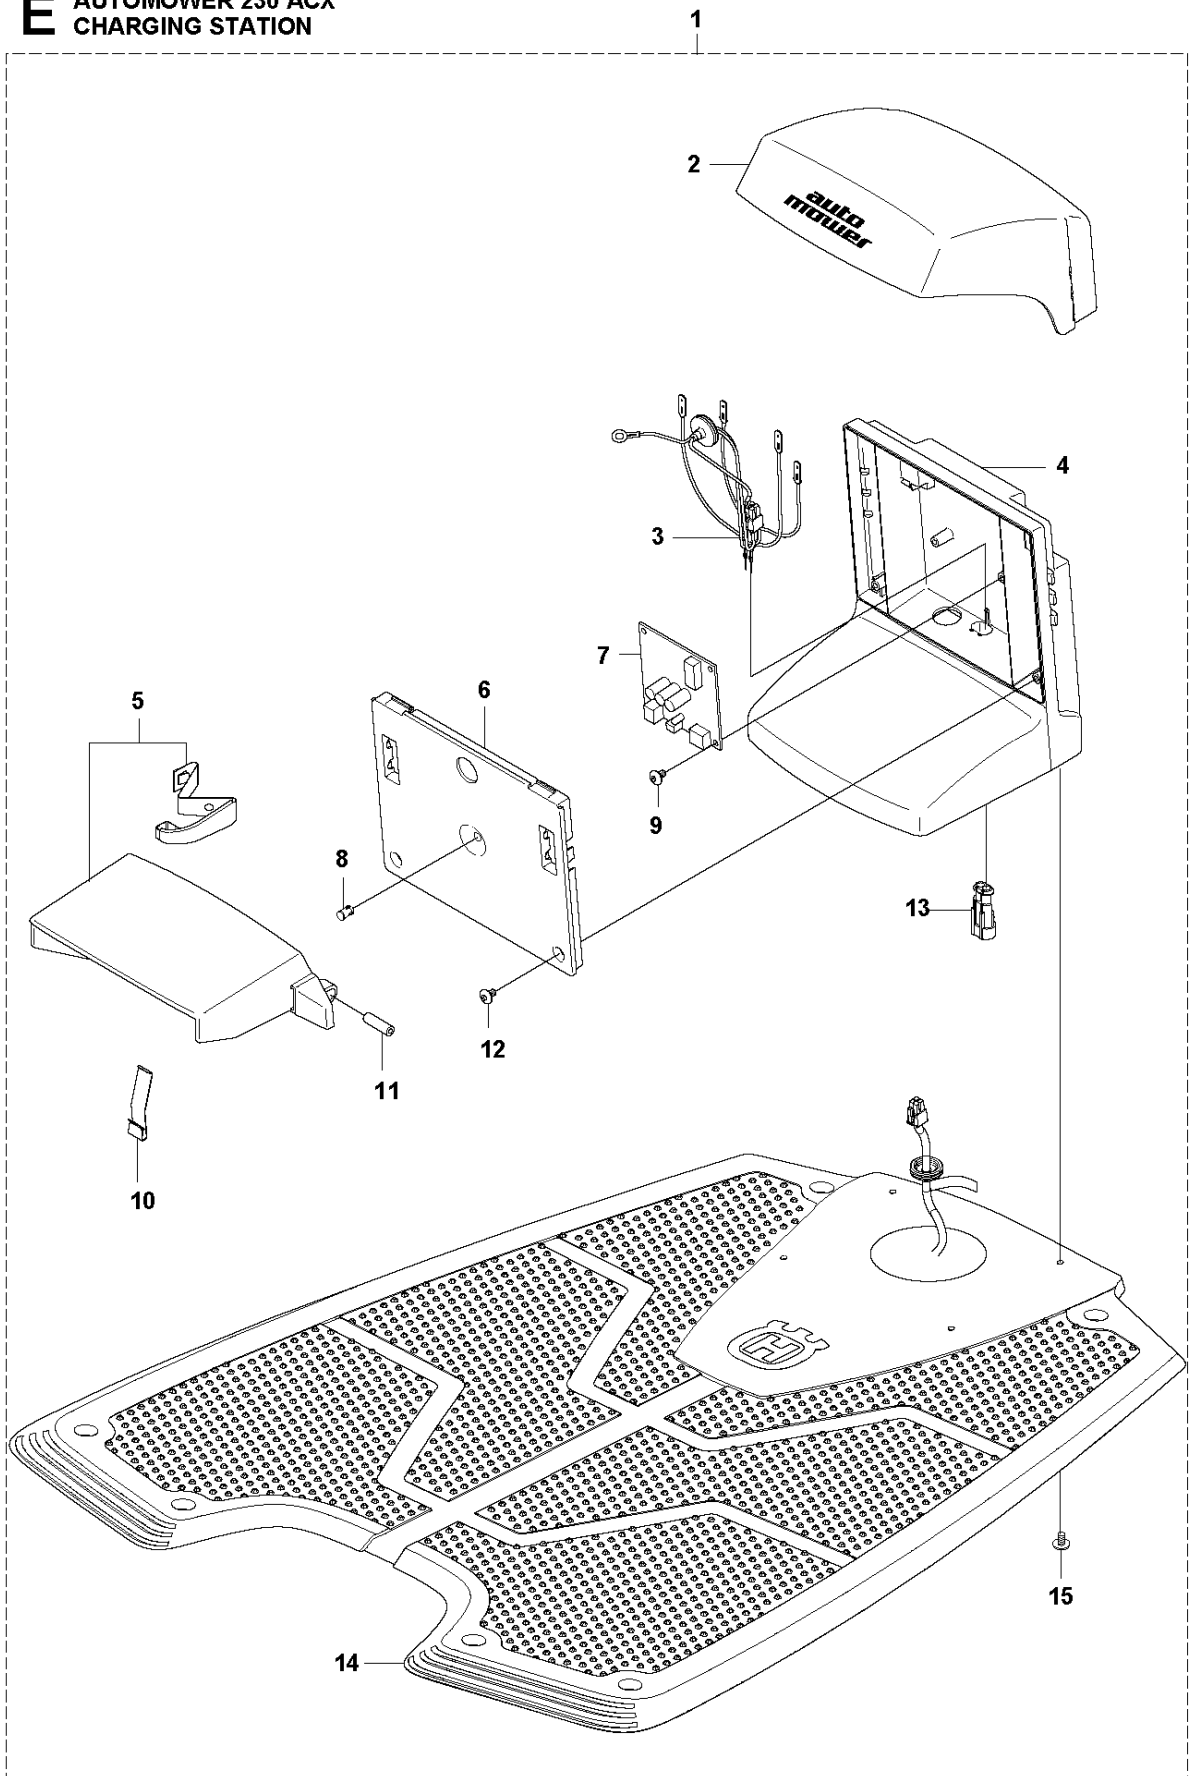

E AUTOMOWER 230 ACX
CHARGING STATION

Ref	Artikelnr	Beskrivning	Anmärkning	ANT SATS AL
1	574 90 20-02	LADDSTATION		1
1	574 90 20-05	LADDSTATION	CH	1
2	535 12 47-02	KÅPA		1
3	544 98 38-07	KABLAGE KPL		1
3	544 98 38-09	KABLAGE KPL	CH	1
4	574 82 75-01	STOMME		1
5	510 05 97-02	SATS		1
6	535 12 44-01	NAVKAPSEL		1
7	578 78 84-01	KRETSKORT		1
7	584 82 20-01	KRETSKORT KPL.	CH	1
8	535 12 87-02	DIODLINS		1
9	575 54 33-10	SCREW		2
10	535 12 86-01	FJÄDERBLECK		2
11	535 12 50-01	TAPP		2
12	575 54 33-14	SCREW		2
13	535 12 85-01	KONTAKTHUS		1
14	575 23 16-01	LADDPLATTA		1
15	575 54 33-14	SCREW		4