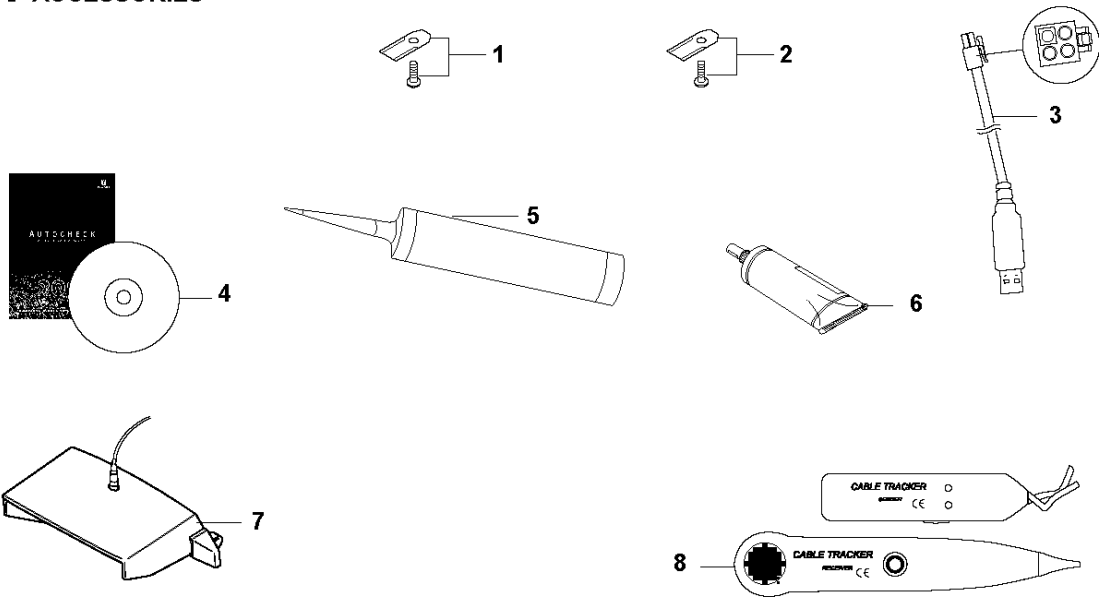

H AUTOMOWER 230 ACX ACCESSORIES

Ref	Artikelnr	Beskrivning	Anmärkning	ANT	SATS
				AL	
1	535 13 87-03	KNIV	Carbon steel, 9pcs	1	
1	577 86 44-01	KNIV	Carbon steel, Blister Pack, 9pcs	1	
1	535 13 88-03	KNIV	Carbon steel, 45pcs	1	
1	505 12 78-02	KNIV	Carbon steel, 500pcs	1	
2	577 60 64-03	KNIV	Carbon steel, Thick, 9pcs	1	
2	577 86 46-01	KNIV	Carbon steel, Thick, Blister Pack, 9pcs	1	
2	577 60 65-03	KNIV	Carbon steel, Thick, 45pcs	1	
2	577 60 66-02	KNIV	Carbon steel, Thick, 300pcs	1	
3	535 13 23-02	KABLAGE		1	
4	577 85 81-02	DVD		1	
5	578 05 13-02	FETTUB	Yellow (300 ml)	1	
5	579 38 19-02	FETT	Transparent (300 ml)	1	
6	578 05 13-01	FETTUB	Yellow (85 ml)	1	
6	579 38 19-01	FETT	Transparent (85 ml)	1	
7	522 73 65-01	ADAPTER		1	
8	577 60 68-01	TESTUTRUSTNING		1	
9	504 82 13-01	WALL HANGER		1	
10	522 42 58-01	SIGNALFÖRSTÄRKARE		1	
11	505 13 27-01	BORSTSATS	Incl Brush, 6pcs	1	
11	577 86 50-01	BORSTSATS	Incl Brush, Blister Pack, 6pcs	1	
12	505 13 28-02	BORSTE	6pcs	1	
13	522 91 67-01	VÅSKA		1	
14	575 23 17-02	WHEEL KIT	400g	1	
14	577 86 51-01	WHEEL KIT	400g, Blister pack, 2pcs	1	
15	575 24 24-02	GPS MODULE		1	
16	504 82 14-01	HUS		1	
17	575 23 86-01	SCREW KIT	6pcs	1	16
18	505 25 07-01	SATS		2	16
19	505 18 81-01	LÅSBRICKA		2	16
20	505 12 36-01	TAPP		4	16
21	505 22 94-01	BRICKA		1	16
22	505 12 32-01	HUS		1	16
23	576 21 94-01	LOOM		1	15
24	576 38 10-01	BATTERI		1	15
25	522 59 71-01	SCREW		2	15
26	522 59 72-01	BRICKA		2	15