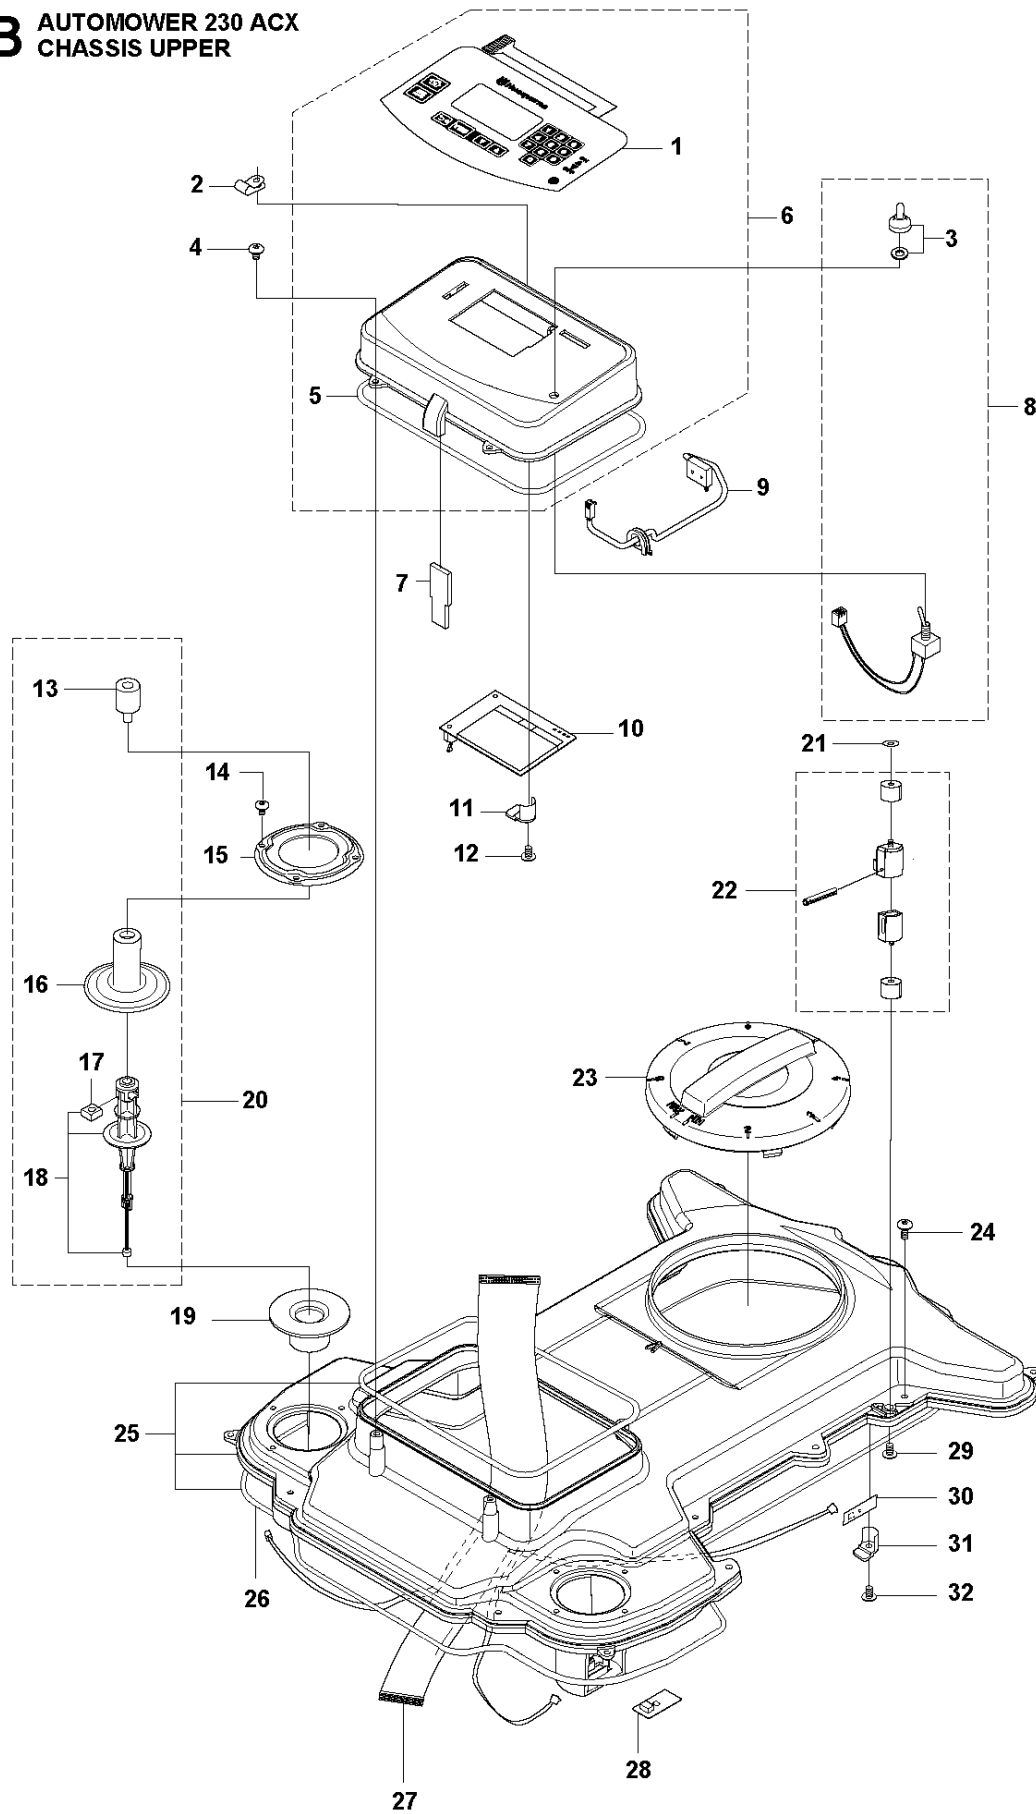

# SPARE PARTS LIST

ROBOTIC LAWN MOWERS

230 ACX, 2014-01

**B** AUTOMOWER 230 ACX  
CHASSIS UPPER

Ref	Artikelnr	Beskrivning	Anmärkning	ANT	SATS AL
1	544 89 98-02	TANGENTBORD		1	6
2	577 52 72-01	KABELKLAMMA		1	
3	535 10 17-01	NAVKAPSEL		1	6
4	574 45 01-01	SKRUV ITXPANT		4	
5	575 98 63-01	TÄTNINGSLIST	10 pcs, Ø4mm	1	6
5	574 87 47-02	TÄTNINGSLIST	Ø4mm	1	
6	575 94 42-02	DISPLAYKÅPA		1	
7	535 14 47-01	FILTER		1	
8	535 12 39-01	HUVUDBRYTARE		1	
9	577 59 23-01	KONTAKTSATS		1	
10	540 06 03-03	DISPLAY		1	
11	535 12 79-01	FÄSTE		1	
12	575 54 33-14	SCREW		1	
13	577 67 06-01	GUMMIDÄMPARE		2	20
14	575 54 33-14	SCREW		8	
15	505 17 43-01	FÄSTRING		2	
16	577 52 58-01	GUMMIDAMASK		2	20
17	503 22 66-01	MUTTER 4-KANT		2	20
18	579 24 88-01	PELARE		2	20
19	535 14 32-01	UTSLAGSBEGRÄNSARE		2	
20	577 59 84-03	PELARE		2	
21	510 74 70-00	LOCKWASHER		1	
22	544 14 15-01	SENSOR		1	
23	535 12 22-01	RATT		1	
24	574 45 01-01	SKRUV ITXPANT		16	
25	575 94 38-01	CHASSI		1	
26	575 98 62-01	TÄTNINGSLIST	10 pcs, Ø4mm	1	
26	574 87 47-01	TÄTNINGSLIST	Ø4mm	1	
27	544 12 69-01	KABLAGE		1	
28	578 78 90-01	KRETSKORT		2	
29	535 07 60-02	SCREW		2	
30	578 78 90-01	KRETSKORT		1	
31	535 12 79-01	FÄSTE		1	
32	575 54 33-14	SCREW		1	