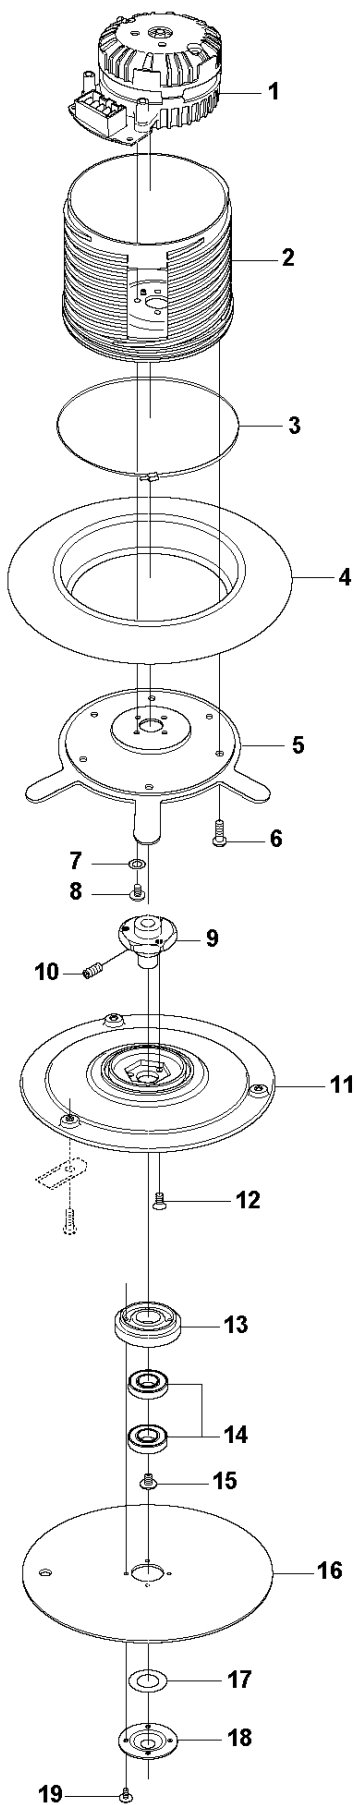

D AUTOMOWER 230 ACX
BLADE MOTOR
& CUTTING EQUIPMENT

Ref	Artikelnr	Beskrivning	Anmärkning	ANT SATS AL
1	535 12 36-01	KLIPPMOTOR		1
2	510 14 41-01	MOTORSKÅL		1
3	525 25 14-01	BUNTBAND		1
4	535 12 23-01	GUMMIDAMASK		1
5	522 77 15-02	PLATTA		1
6	575 54 33-14	SCREW		6
7	734 11 37-41	BRICKA		4
8	502 23 91-01	SCREW		4
9	535 07 55-01	NAV		1
10	728 82 85-01	SKRUV IHSETM		1
11	535 12 63-01	KNIVDISK		1
12	535 13 05-01	SCREW		3
13	535 12 64-01	LAGERBOX		1
14	535 07 57-03	KULLAGER		1
15	535 07 60-01	SCREW		1
16	535 07 59-01	HASPLÅT		1
17	535 08 25-01	PACKNING		1
18	535 08 15-01	TÄCKBRICKA		1
19	575 54 33-10	SCREW		4