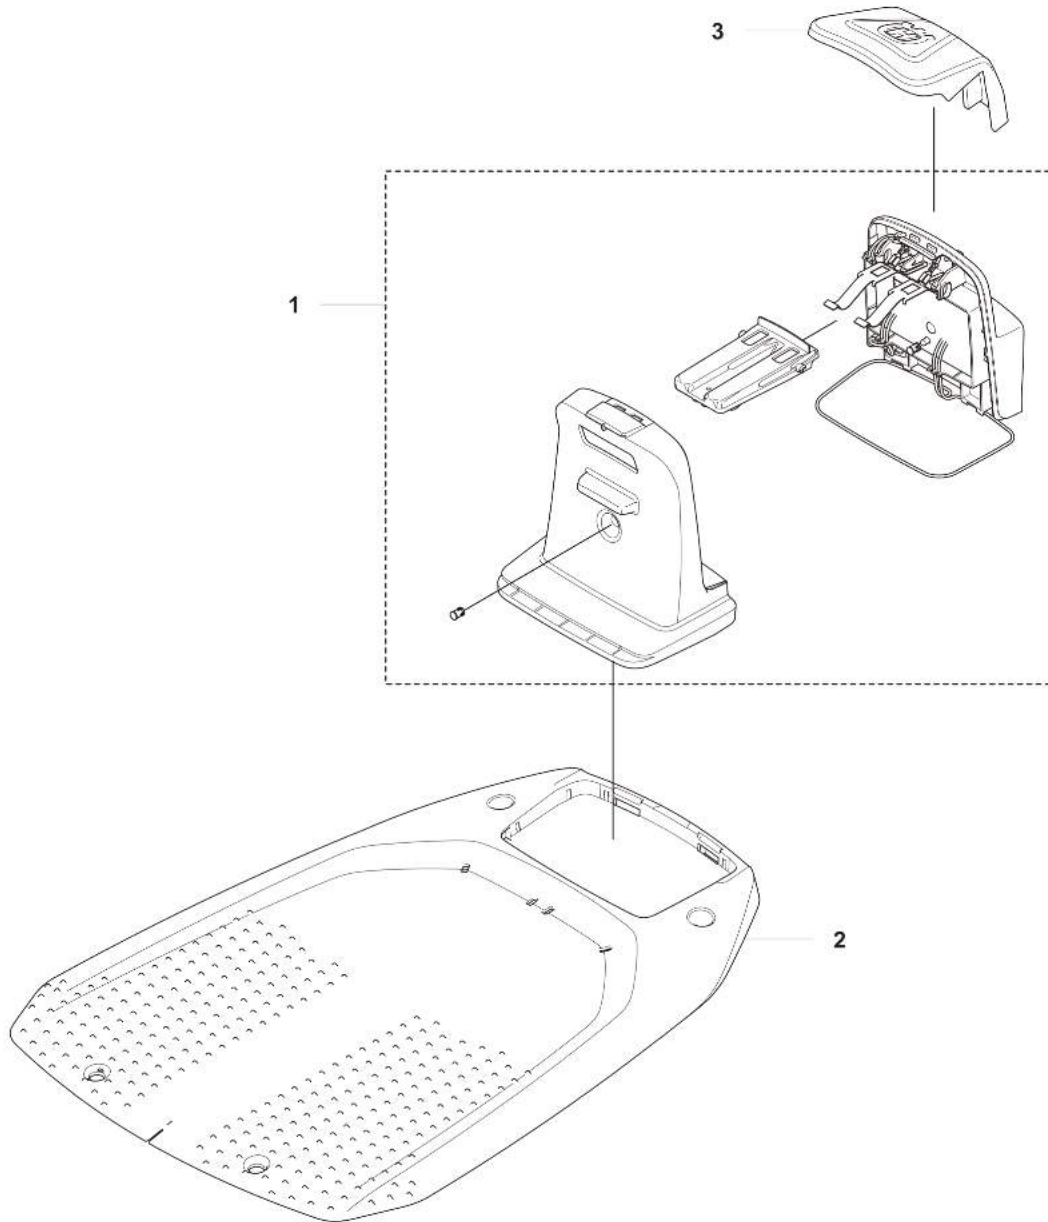

**ASPIRE R4
CHARGING STATION**

REF.	ART. NR	ARTIKELBESKRIVNING	ANMÄRKNING	KIT
1	593246404	CHARGING TOWER		1
2	536043101	LADDPLATTA		1
3	591434201	CHASSIS SYSTEM		1