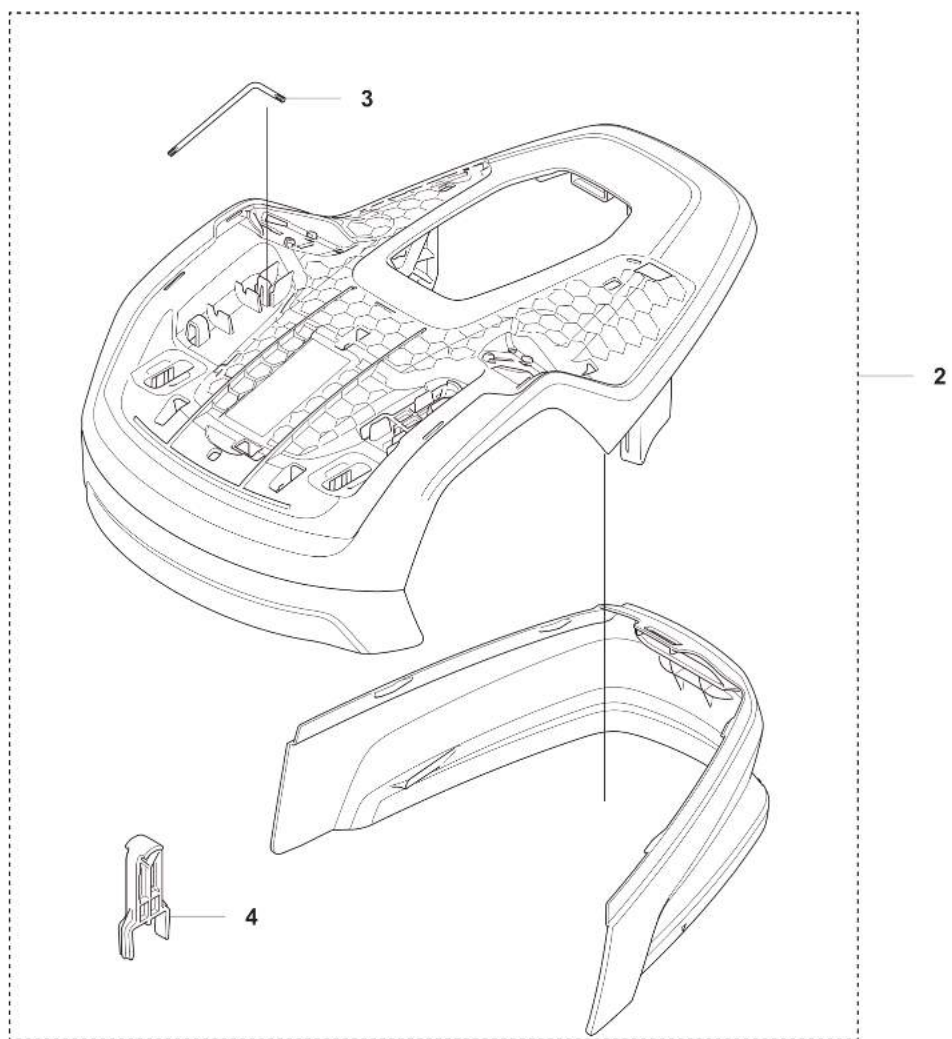

ASPIRE R4
COVER

REF.	ART. NR	ARTIKELBESKRIVNING	ANMÄRKNING	KIT
1	531351101	KÅPA		1
2	536977001	BODY ASSY		1
3	529342701	SKIFTNYCKEL		1
4	598764201	GAFFEL		1

**ASPIRE R4
CHASSIS UPPER**

REF.	ART. NR	ARTIKELBESKRIVNING	ANMÄRKNING	KIT
1	536977101	CHASSIS ASSY		1
2	535541102	KEY PAD		1
3	596020703	COLUMN ASSY		1
4	586038902	KÅPA	Cover - Air filter	1
5	534210202	KRETSKORT	PCBA - Mainboard	1
6	574450101	SKRUV ITXPANT		4
7	599620803	HJUL MOTOR		1
9	589351003	KABLAGE KPL		1
10	597181601	KRETSKORT	PCBA - Loop sensor	1
11	529327004	KABLAGE KPL		1
12	574874721	TÄTNINGSLIST		1
13	593247201	BATTERI		1
14	535599901	HJUL		2
15	586210601	BRICKA		1
16	731432401	HEXAGON TUNN MUTTER		2
17	531351401	NAVKAPSEL		2
18	536977201	BUTTON ASSY		1
19	577753701	FILTER		1
21	535130101	FJÄDER		1