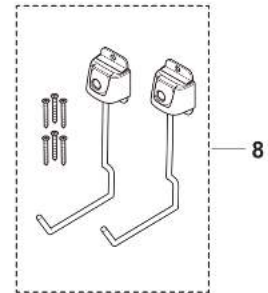

**ASPIRE R4
ACCESSORIES**

REF.	ART. NR	ARTIKELBESKRIVNING	ANMÄRKNING	KIT
1	590855101	SATS	Cleaning and maintenance kit	1
2	593967901	SPRAY	Care and shine spray	1
3	599801701	LÅDA	Connector box	1
4	529880501	SATS	Flexifence	1
5	529459701	SATS	Area switch	1
6	597987001	SATS	Temporary fencing arches	1
7	546137702	DEKAL	Warranty seal	1
8	536859801	KROK	Kit hooks incl. screws	1
9	598896001	PROTECTION TRACK	Track protection	1
10	597539501	SATS	Automower repair kit	1