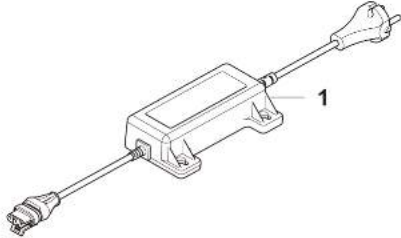

**ASPIRE R4
INSTALLATION ACCESSORIES**

REF.	ART. NR	ARTIKELBESKRIVNING	ANMÄRKNING	KIT
1	529532604	DRIVENHET	US	1
1	529532603	DRIVENHET	CH	1
1	529532602	DRIVENHET	UK	1
1	529532601	DRIVENHET	EU	1
1	529532606	DRIVENHET	JP	1
2	579825101	KABLAGE KPL	Low Voltage Cable 20 m	1
2	579825102	KABLAGE KPL	Low Voltage Cable 10 m	1
2	579825103	KABLAGE KPL	Low Voltage Cable 3 m	1
2	579825104	KABLAGE KPL	Low Voltage Cable 5 m	1
3	536661801	HUS	Automower house	1
4	577606604	BLADE SET	300 pcs incl. Screws	1
4	595084401	BLADE SET	6 pcs incl. Screws	1
4	595084402	BLADE SET	45 pcs incl.screws	1
4	595084403	BLADE SET	300 pcs incl. Screws	1
4	577864603	BLADE SET	6 pcs incl. Screws	1
4	577606505	BLADE SET	45 pcs incl.screws	1
4	599805201	BLADE SET	6 pcs incl. Screws	1
4	599805202	BLADE SET	45 pcs incl.screws	1
4	599805203	BLADE SET	300 pcs incl. Screws	1
5	593297702	VAJER	300 m	1
5	597237801	VAJER	150 m	1
5	597237802	VAJER	50 m	1
5	522914102	VAJER	500 m	1
5	580662009	VAJER	800 m	1
6	967972101	INSTALLATION KIT	Small	1
6	967972201	INSTALLATION KIT	Medium	1
6	967972301	INSTALLATION KIT	Large	1
7	501980203	KOPPLING	100 pcs	1
7	577864701	KOPPLING	5 pcs	1
8	535129002	KOPPLING	100 pcs	1
8	577864801	KOPPLING	5 pcs	1
9	577864201	KLAMMER	100 pcs	1
10	597435801	SCREW	6 pcs	1