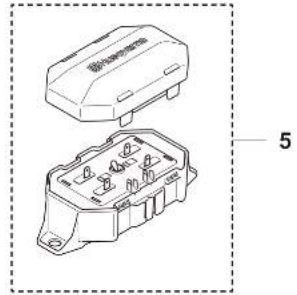

**ASPIRE R4
ACCESSORIES**

REF.	ART. NR	ARTIKELBESKRIVNING	ANMÄRKNING	KIT
1	590855101	SATS	Cleaning and maintenance kit	1
2	593967901	SPRAY	Care and shine spray	1
3	599801701	LÅDA	Connector box	1
4	529880501	SATS	Flexifence	1
5	529459701	SATS	Area switch	1
6	597987001	SATS	Temporary fencing arches	1
7	546137702	DEKAL	Warranty seal	1
8	536859801	KROK	Kit hooks incl. screws	1
9	598896001	PROTECTION TRACK	Track protection	1
10	597539501	SATS	Automower repair kit	1