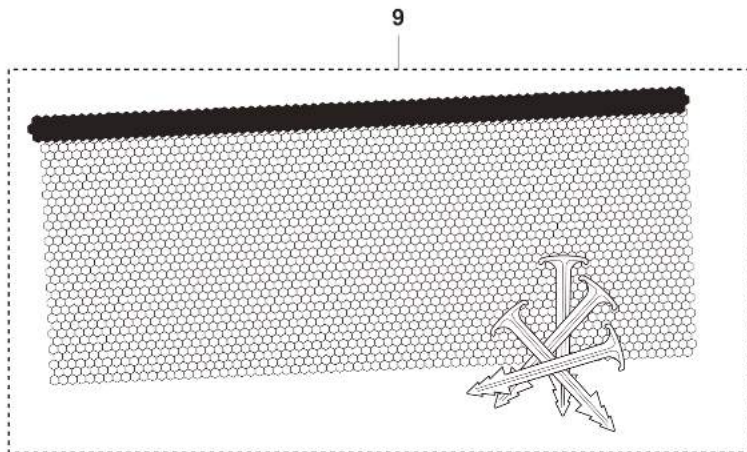

**ASPIRE R4
ACCESSORIES**

REF.	ART. NR	ARTIKELBESKRIVNING	ANMÄRKNING	KIT
1	590855101	SATS	Cleaning and maintenance kit	1
2	593967901	SPRAY	Care and shine spray	1
3	599801701	LÅDA	Connector box	1
4	529880501	SATS	Flexifence	1
5	529459701	SATS	Area switch	1
6	597987001	SATS	Temporary fencing arches	1
7	546137702	DEKAL	Warranty seal	1
8	536859801	KROK	Kit hooks incl. screws	1
9	598896001	PROTECTION TRACK	Track protection	1
10	597539501	SATS	Automower repair kit	1