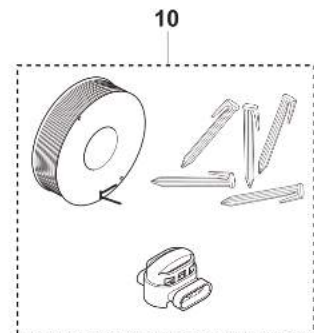

**ASPIRE R4
ACCESSORIES**

REF.	ART. NR	ARTIKELBESKRIVNING	ANMÄRKNING	KIT
1	590855101	SATS	Cleaning and maintenance kit	1
2	593967901	SPRAY	Care and shine spray	1
3	599801701	LÅDA	Connector box	1
4	529880501	SATS	Flexifence	1
5	529459701	SATS	Area switch	1
6	597987001	SATS	Temporary fencing arches	1
7	546137702	DEKAL	Warranty seal	1
8	536859801	KROK	Kit hooks incl. screws	1
9	598896001	PROTECTION TRACK	Track protection	1
10	597539501	SATS	Automower repair kit	1