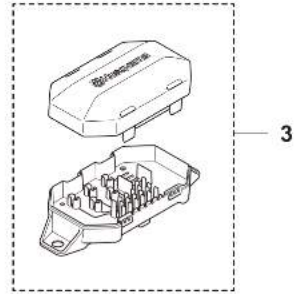

**ASPIRE R4
ACCESSORIES**

REF.	ART. NR	ARTIKELBESKRIVNING	ANMÄRKNING	KIT
1	590855101	SATS	Cleaning and maintenance kit	1
2	593967901	SPRAY	Care and shine spray	1
3	599801701	LÅDA	Connector box	1
4	529880501	SATS	Flexifence	1
5	529459701	SATS	Area switch	1
6	597987001	SATS	Temporary fencing arches	1
7	546137702	DEKAL	Warranty seal	1
8	536859801	KROK	Kit hooks incl. screws	1
9	598896001	PROTECTION TRACK	Track protection	1
10	597539501	SATS	Automower repair kit	1