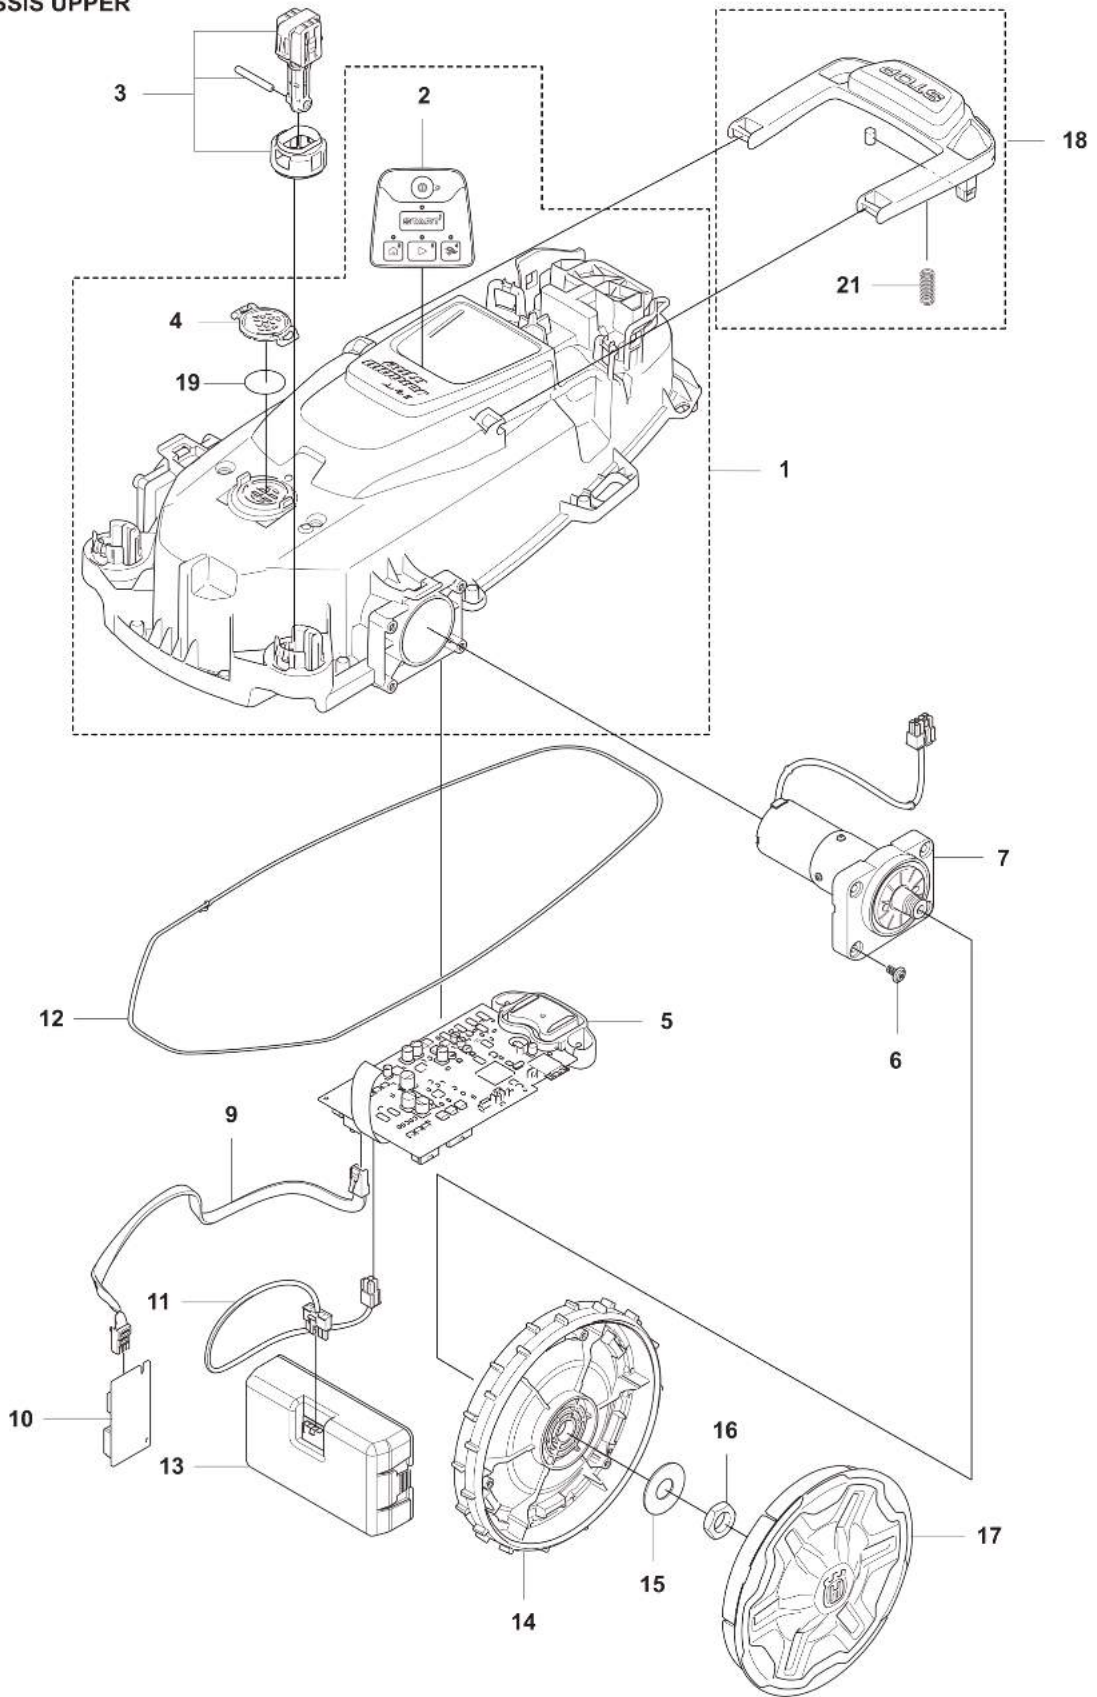

ASPIRE R4
COVER

REF.	ART. NR	ARTIKELBESKRIVNING	ANMÄRKNING	KIT
1	531351101	KÅPA		1
2	536977001	BODY ASSY		1
3	529342701	SKIFTNYCKEL		1
4	598764201	GAFFEL		1

**ASPIRE R4
CHASSIS UPPER**

REF.	ART. NR	ARTIKELBESKRIVNING	ANMÄRKNING	KIT
1	536977101	CHASSIS ASSY		1
2	535541102	KEY PAD		1
3	596020703	COLUMN ASSY		1
4	586038902	KÅPA	Cover - Air filter	1
5	534210202	KRETSKORT	PCBA - Mainboard	1
6	574450101	SKRUV ITXPANT		4
7	599620803	HJUL MOTOR		1
9	589351003	KABLAGE KPL		1
10	597181601	KRETSKORT	PCBA - Loop sensor	1
11	529327004	KABLAGE KPL		1
12	574874721	TÄTNINGSLIST		1
13	593247201	BATTERI		1
14	535599901	HJUL		2
15	586210601	BRICKA		1
16	731432401	HEXAGON TUNN MUTTER		2
17	531351401	NAVKAPSEL		2
18	536977201	BUTTON ASSY		1
19	577753701	FILTER		1
21	535130101	FJÄDER		1

**ASPIRE R4
CHASSIS LOWER**

REF.	ART. NR	ARTIKELBESKRIVNING	ANMÄRKNING	KIT
1	574450101	SKRUV ITXPANT		4
2	599267702	MOTOR KPL		1
3	529516301	PACKNING		1
4	531385101	CHASSI		1
5	536977301	PACKNING		2
6	574450101	SKRUV ITXPANT		12
7	589300802	HJUL KPL		1

**ASPIRE R4
BLADE MOTOR AND CUTTING EQUIPMENT**

REF.	ART. NR	ARTIKELBESKRIVNING	ANMÄRKNING	KIT
1	598908701	KNIVDISK		1
2	590508701	SCREW		1
3	577606604	BLADE SET	300 pcs incl. screws	1
3	595084401	BLADE SET	6 pcs incl. screws	1
3	595084402	BLADE SET	45 pcs incl.screws	1
3	595084403	BLADE SET	300 pcs incl. screws	1
3	577864603	BLADE SET	6 pcs incl. screws	1
3	577606505	BLADE SET	45 pcs incl.screws	1
3	599805201	BLADE SET	6 pcs incl. screws	1
3	599805202	BLADE SET	45 pcs incl.screws	1
3	599805203	BLADE SET	300 pcs incl. screws	1