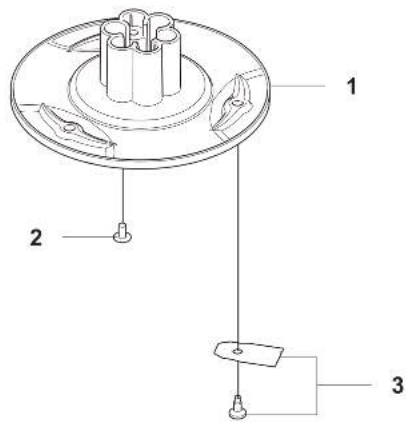

**ASPIRE R4
BLADE MOTOR AND CUTTING EQUIPMENT**

REF.	ART. NR	ARTIKELBESKRIVNING	ANMÄRKNING	KIT
1	598908701	KNIVDISK		1
2	590508701	SCREW		1
3	577606604	BLADE SET	300 pcs incl. screws	1
3	595084401	BLADE SET	6 pcs incl. screws	1
3	595084402	BLADE SET	45 pcs incl.screws	1
3	595084403	BLADE SET	300 pcs incl. screws	1
3	577864603	BLADE SET	6 pcs incl. screws	1
3	577606505	BLADE SET	45 pcs incl.screws	1
3	599805201	BLADE SET	6 pcs incl. screws	1
3	599805202	BLADE SET	45 pcs incl.screws	1
3	599805203	BLADE SET	300 pcs incl. screws	1