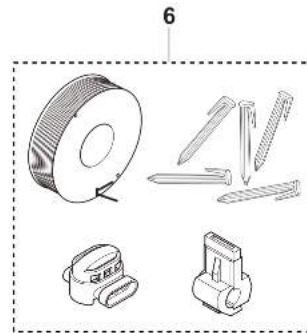

**ASPIRE R4
INSTALLATION ACCESSORIES**

REF.	ART. NR	ARTIKELBESKRIVNING	ANMÄRKNING	KIT
1	529532604	DRIVENHET	US	1
1	529532603	DRIVENHET	CH	1
1	529532602	DRIVENHET	UK	1
1	529532601	DRIVENHET	EU	1
1	529532606	DRIVENHET	JP	1
2	579825101	KABLAGE KPL	Low Voltage Cable 20 m	1
2	579825102	KABLAGE KPL	Low Voltage Cable 10 m	1
2	579825103	KABLAGE KPL	Low Voltage Cable 3 m	1
2	579825104	KABLAGE KPL	Low Voltage Cable 5 m	1
3	536661801	HUS	Automower house	1
4	577606604	BLADE SET	300 pcs incl. Screws	1
4	595084401	BLADE SET	6 pcs incl. Screws	1
4	595084402	BLADE SET	45 pcs incl.screws	1
4	595084403	BLADE SET	300 pcs incl. Screws	1
4	577864603	BLADE SET	6 pcs incl. Screws	1
4	577606505	BLADE SET	45 pcs incl.screws	1
4	599805201	BLADE SET	6 pcs incl. Screws	1
4	599805202	BLADE SET	45 pcs incl.screws	1
4	599805203	BLADE SET	300 pcs incl. Screws	1
5	593297702	VAJER	300 m	1
5	597237801	VAJER	150 m	1
5	597237802	VAJER	50 m	1
5	522914102	VAJER	500 m	1
5	580662009	VAJER	800 m	1
6	967972101	INSTALLATION KIT	Small	1
6	967972201	INSTALLATION KIT	Medium	1
6	967972301	INSTALLATION KIT	Large	1
7	501980203	KOPPLING	100 pcs	1
7	577864701	KOPPLING	5 pcs	1
8	535129002	KOPPLING	100 pcs	1
8	577864801	KOPPLING	5 pcs	1
9	577864201	KLAMMER	100 pcs	1
10	597435801	SCREW	6 pcs	1