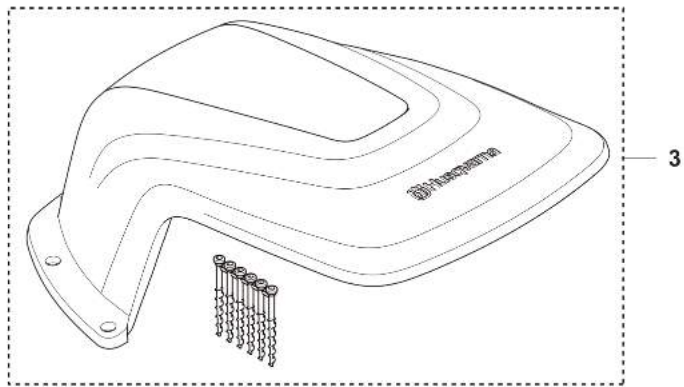

REF.	ART. NR	ARTIKELBESKRIVNING	ANMÄRKNING	KIT
1	529532604	DRIVENHET	US	1
1	529532603	DRIVENHET	CH	1
1	529532602	DRIVENHET	UK	1
1	529532601	DRIVENHET	EU	1
1	529532606	DRIVENHET	JP	1
2	579825101	KABLAGE KPL	Low Voltage Cable 20 m	1
2	579825102	KABLAGE KPL	Low Voltage Cable 10 m	1
2	579825103	KABLAGE KPL	Low Voltage Cable 3 m	1
2	579825104	KABLAGE KPL	Low Voltage Cable 5 m	1
3	536661801	HUS	Automower house	1
4	577606604	BLADE SET	300 pcs incl. Screws	1
4	595084401	BLADE SET	6 pcs incl. Screws	1
4	595084402	BLADE SET	45 pcs incl.screws	1
4	595084403	BLADE SET	300 pcs incl. Screws	1
4	577864603	BLADE SET	6 pcs incl. Screws	1
4	577606505	BLADE SET	45 pcs incl.screws	1
4	599805201	BLADE SET	6 pcs incl. Screws	1
4	599805202	BLADE SET	45 pcs incl.screws	1
4	599805203	BLADE SET	300 pcs incl. Screws	1
5	593297702	VAJER	300 m	1
5	597237801	VAJER	150 m	1
5	597237802	VAJER	50 m	1
5	522914102	VAJER	500 m	1
5	580662009	VAJER	800 m	1
6	967972101	INSTALLATION KIT	Small	1
6	967972201	INSTALLATION KIT	Medium	1
6	967972301	INSTALLATION KIT	Large	1
7	501980203	KOPPLING	100 pcs	1
7	577864701	KOPPLING	5 pcs	1
8	535129002	KOPPLING	100 pcs	1
8	577864801	KOPPLING	5 pcs	1
9	577864201	KLAMMER	100 pcs	1
10	597435801	SCREW	6 pcs	1