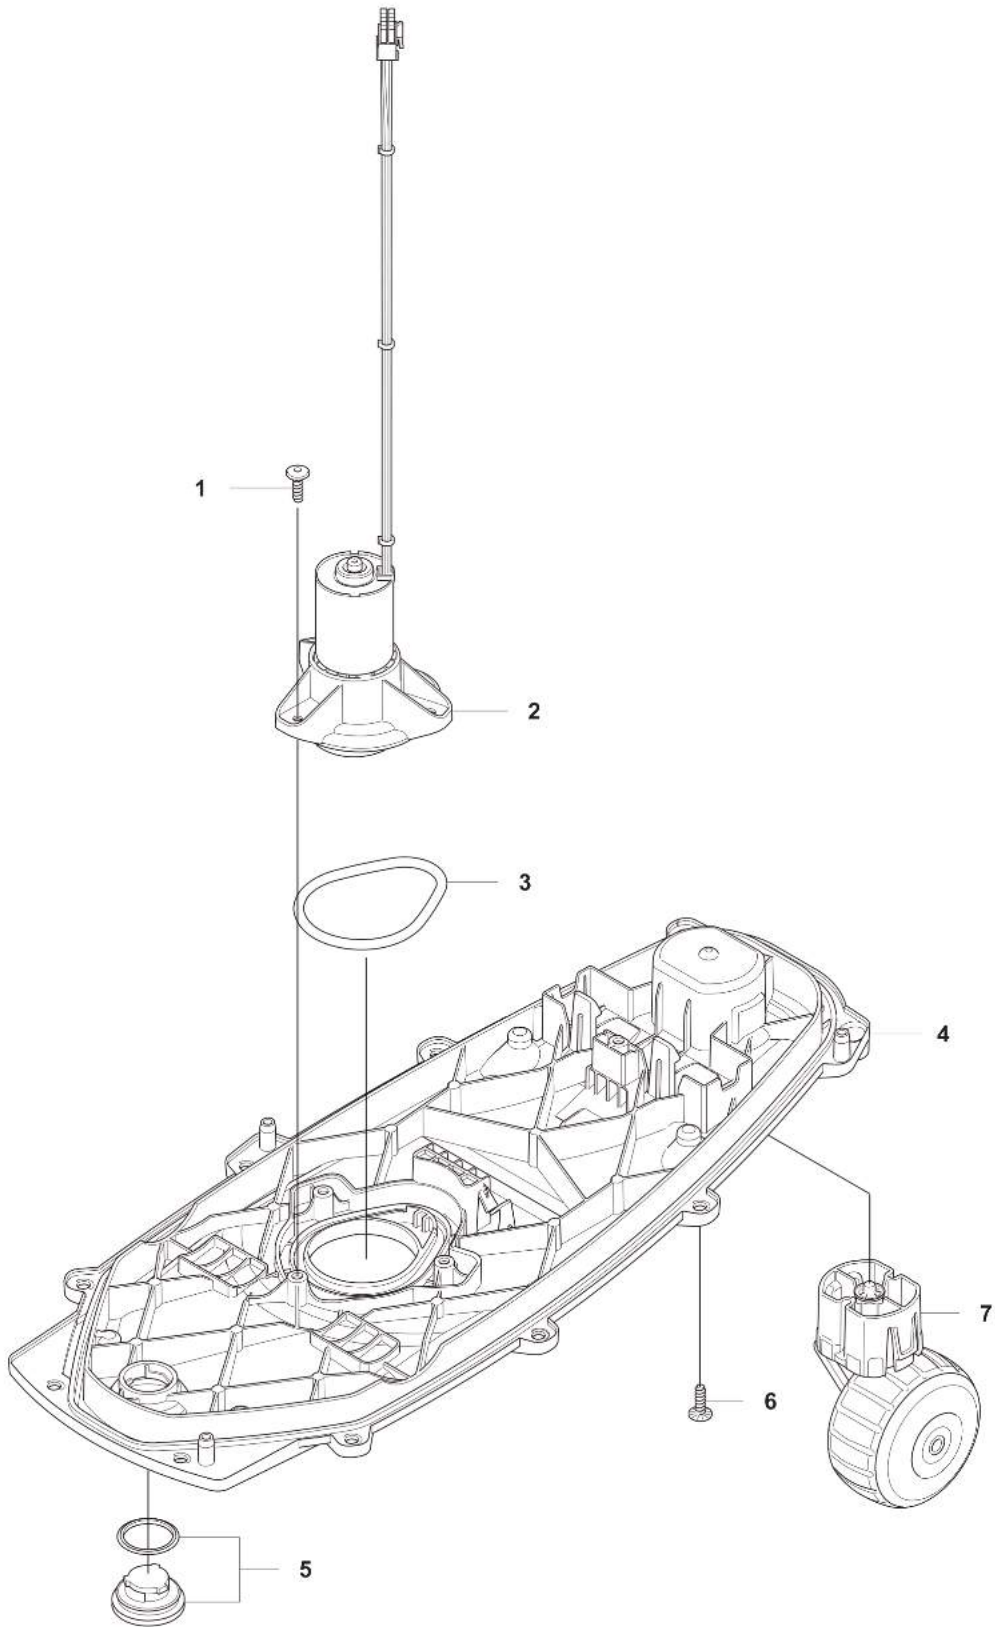

ASPIRE R4
COVER

REF.	ART. NR	ARTIKELBESKRIVNING	ANMÄRKNING	KIT
1	531351101	KÅPA		1
2	536977001	BODY ASSY		1
3	529342701	SKIFTNYCKEL		1
4	598764201	GAFFEL		1

**ASPIRE R4
CHASSIS UPPER**

REF.	ART. NR	ARTIKELBESKRIVNING	ANMÄRKNING	KIT
1	536977101	CHASSIS ASSY		1
2	535541102	KEY PAD		1
3	596020703	COLUMN ASSY		1
4	586038902	KÅPA	Cover - Air filter	1
5	534210202	KRETSKORT	PCBA - Mainboard	1
6	574450101	SKRUV ITXPANT		4
7	599620803	HJUL MOTOR		1
9	589351003	KABLAGE KPL		1
10	597181601	KRETSKORT	PCBA - Loop sensor	1
11	529327004	KABLAGE KPL		1
12	574874721	TÄTNINGSLIST		1
13	593247201	BATTERI		1
14	535599901	HJUL		2
15	586210601	BRICKA		1
16	731432401	HEXAGON TUNN MUTTER		2
17	531351401	NAVKAPSEL		2
18	536977201	BUTTON ASSY		1
19	577753701	FILTER		1
21	535130101	FJÄDER		1

**ASPIRE R4
CHASSIS LOWER**

REF.	ART. NR	ARTIKELBESKRIVNING	ANMÄRKNING	KIT
1	574450101	SKRUV ITXPANT		4
2	599267702	MOTOR KPL		1
3	529516301	PACKNING		1
4	531385101	CHASSI		1
5	536977301	PACKNING		2
6	574450101	SKRUV ITXPANT		12
7	589300802	HJUL KPL		1