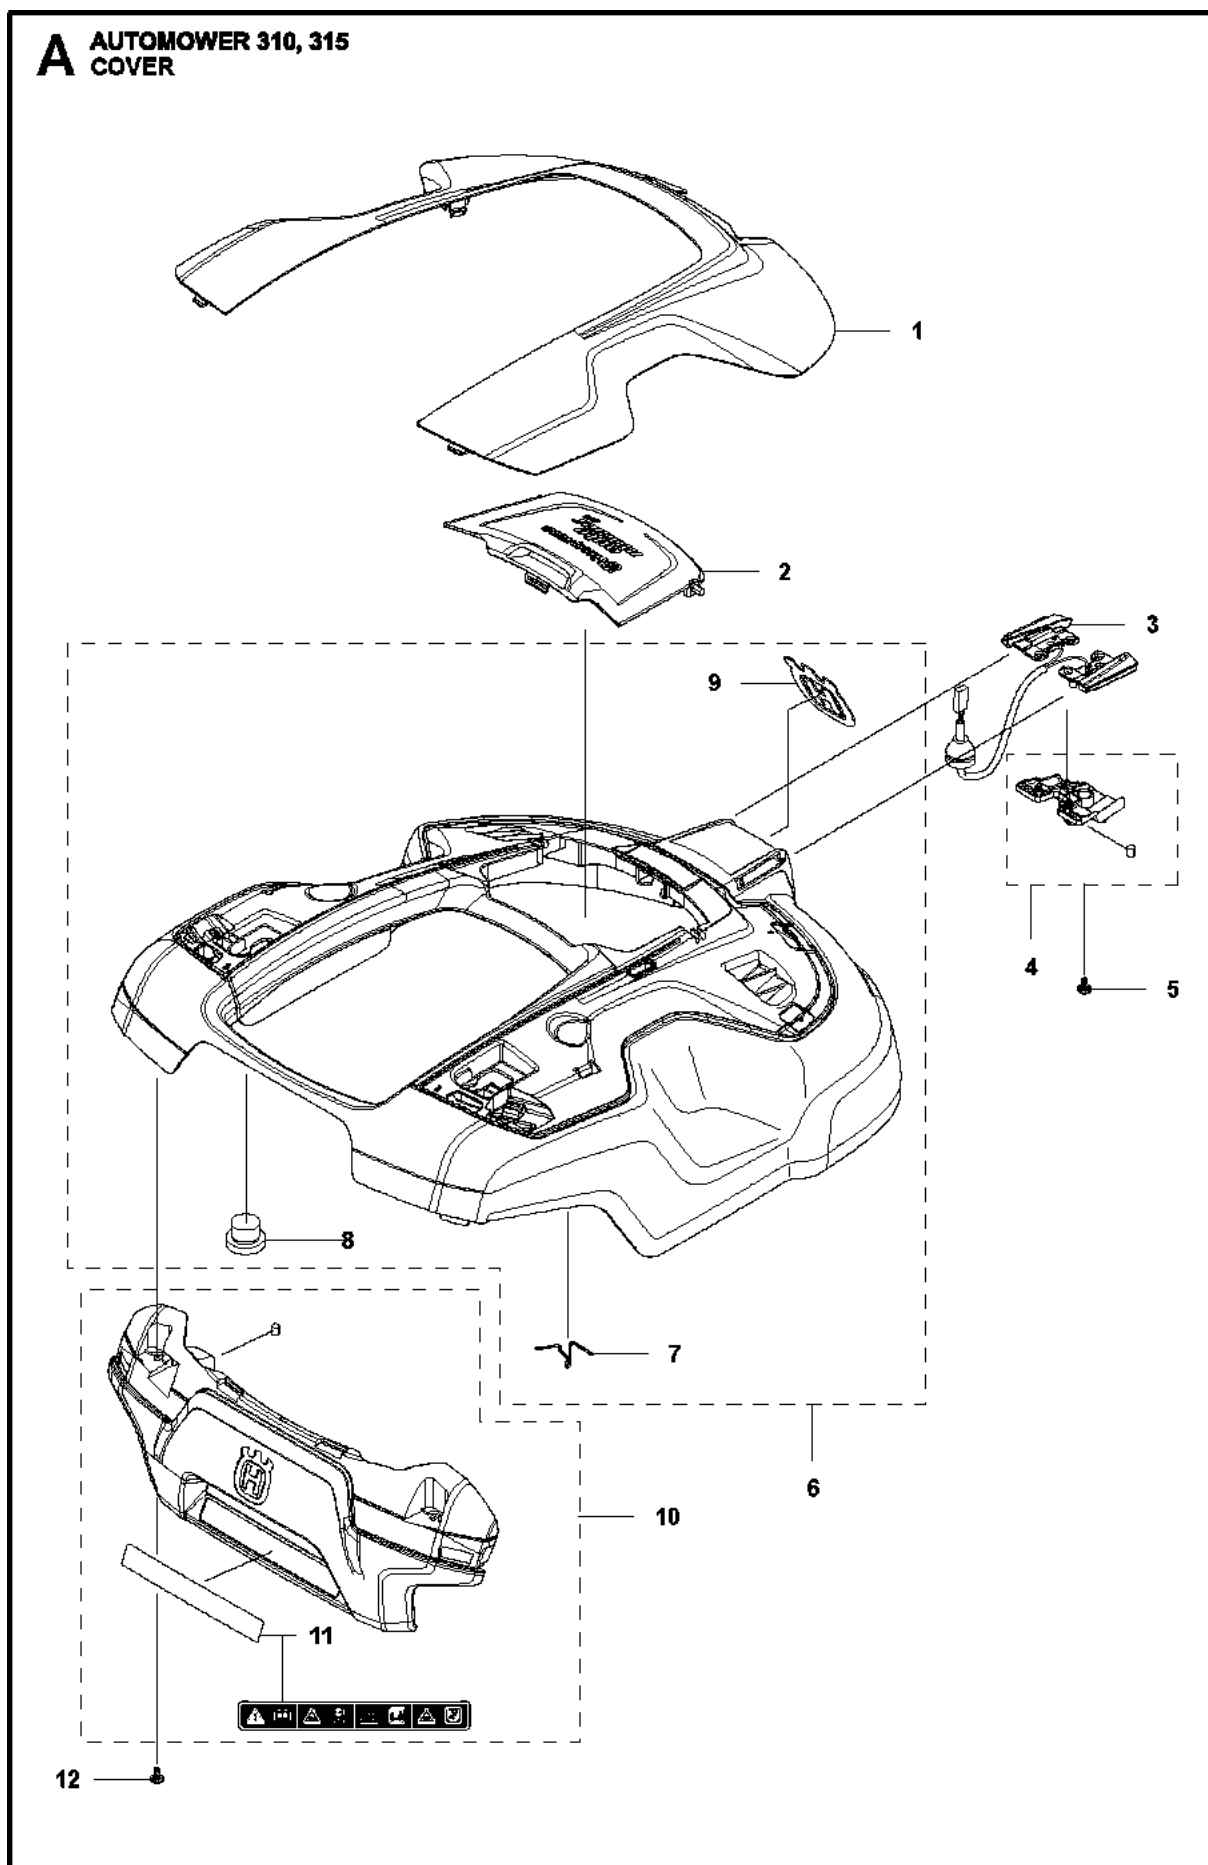

SPARE PARTS LIST

ROBOTIC LAWN MOWERS

AUTOMOWER 310, 2018-

A AUTOMOWER 310, 315
COVER

Ref	Artikelnr	Beskrivning	Anmärkning	ANT SATS AL
1	587 23 58-01	BODY KIT	Top Cover Grey	1
1	587 23 58-02	BODY KIT	Top Cover White	1
1	587 23 58-03	BODY KIT	Top Cover Orange	1
2	585 53 81-01	HUV	Hood 310	1
2	585 53 81-02	HUV	Hood 315	1
3	585 53 92-02	KABLAGE KPL	Charging Plate Wiring	1
4	587 44 86-01	HOLDER KIT	Holder KIT	1
5	574 45 01-01	SKRUV ITXPANT	Screw	1
6	587 44 85-01	BODY KIT	Body ASSY	1
7	587 41 94-02	FJÄDER	Spring Hood	1
8	580 52 68-01	HATT	Cap Snaploc	3
9	574 38 21-01	DEKAL	Crown	1
10	587 44 87-01	STÖTFÅNGARE	Bumper ASSY	1
11	586 35 97-01	DEKAL	Label Warning	1
12	574 45 01-01	SKRUV ITXPANT	Screw	2

C AUTOMOWER 310, 315
CENTER CONSOL

Ref	Artikelnr	Beskrivning	Anmärkning	ANT SATS AL
1	587 65 13-01	HATCH KIT	Hatch KIT	1
2	585 27 56-01	KNAPP	Stop Button	1
3	585 27 59-01	LÅS	Lock	1
4	585 25 54-01	VRIDFJÄDER	Torsion Spring	1
5	576 24 22-01	FJÄDER	Spring	3
6	574 48 03-02	BRYTARE	Switch	1
7	585 27 57-01	STÖD	Support Rear	1
8	575 54 33-14	SCREW	Screw	2
9	584 97 45-01	TANGENTBORD	"Keyboard 2.1"" Display 310"	1
9	584 97 46-01	TANGENTBORD	"Keyboard 2.8"" Display 315"	1
10	587 44 90-01	TÄCKLOCKSSATS	"Cover KIT 2.1"" Display 310"	1
10	587 44 90-02	TÄCKLOCKSSATS	"Cover KIT 2.8"" Display 315"	1
11	574 87 47-08	TÄTNINGSLIST	Sealing Strip (1 pcs, 5 mm)	1
12	592 91 01-01	KRETSKORT	"PCBA MMI 2.1"" Display 310"	1
12	592 91 02-01	KRETSKORT	"PCBA MMI 2.8"" Display 315"	1
13	501 10 61-01	SUPPORT KIT	Support KIT	1
14	575 54 33-14	SCREW	Screw	2