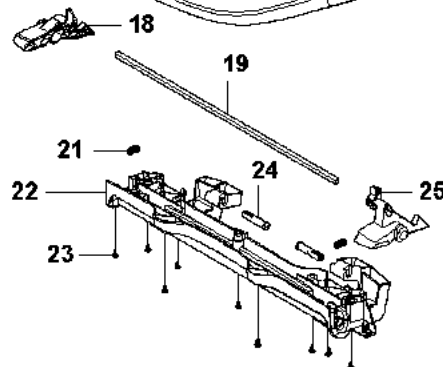

**AUTOMOWER 310, 315
ACCESSORIES**

Ref	Artikelnr	Beskrivning	Anmärkning	ANT SATS AL
31	115820396	TBD	Technical Handbook -310, 315, Sileno: Spanish (USA)	1
1	577 85 81-03	DVD	DVD Autocheck EXP	1
2	577 51 81-02	KABEL	Service Cable (USB)	1
3	522 91 67-01	VÅSKA	Bag	1
4	580 68 95-02	DEKAL	Warranty Seal 1pcs	1
5	577 60 68-01	TESTUTRUSTNING	Interruption Detector	1
6	587 22 40-01	WALL HANGER	Wallhanger 310/315	1
7	588 40 84-01	LADDARE	Quick Charger with Battery Test	1
8	588 20 26-01	KABLAGE KPL	Cable Quick Charger	1
9	587 23 58-01	BODY KIT	Top Cover Grey	1
9	587 23 58-02	BODY KIT	Top Cover White	1
9	587 23 58-03	BODY KIT	Top Cover Orange	1
10	587 23 57-01	BORSTSATS	Wheel Brush KIT (Holder x2, Brush x6)	1
11	587 23 53-01	WHEEL KIT	Terrain KIT (Brush KIT + Rear wheels)	1
12	505 13 28-03	BORSTE	Brush, 6 pcs	1
13	587 23 61-01	HUS	House KIT	1
14	577 46 90-01	DEKAL	Decal	1
15	585 32 35-01	KÅPA	Lid	1
16	586 99 38-01	KÅPA	Cover Base	1
17	585 32 36-01	LUCKA	Hatch	1
18	585 32 40-02	HANDTAG	Handle Left	1
19	585 32 41-01	STÅNG	Rod	1
20	575 23 86-01	SCREW KIT	Screw KIT, 6 pcs	1
21	580 51 14-01	FJÄDER	Spring	2
22	585 34 16-01	BALK	Beam	1
23	575 54 33-14	SCREW	Screw	9
24	585 34 15-01	GÅNGJÄRNSPINNE	Hinge Pin	2
25	585 32 40-01	HANDTAG	Handle Right	1
26	585 32 38-02	STÖD	Support Left	1
27	503 22 66-01	MUTTER 4-KANT	Square Nut	4
28	585 32 38-01	STÖD	Support Right	1
29	535 12 93-03	SKRUV IHPANM	Screw	4
30	586 66 23-05	GPS MODULE	AMC - Automower Connect KIT	1
31	115 82 03-01	VERKSTADSHANDBOK	Technical Handbook -310, 315, Sileno: Swedish	1
31	115 82 03-06	VERKSTADSHANDBOK	Technical Handbook -310, 315, Sileno: Danish	1
31	115 82 03-11	VERKSTADSHANDBOK	Technical Handbook -310, 315, Sileno: Finnish	1
31	115 82 03-21	VERKSTADSHANDBOK	Technical Handbook -310, 315, Sileno: Norwegian	1
31	115 82 03-26	VERKSTADSHANDBOK	Technical Handbook -310, 315, Sileno: English	1
31	115 82 03-31	VERKSTADSHANDBOK	Technical Handbook -310, 315, Sileno: French	1
31	115 82 03-36	VERKSTADSHANDBOK	Technical Handbook -310, 315, Sileno: Dutch	1
31	115 82 03-41	VERKSTADSHANDBOK	Technical Handbook -310, 315, Sileno: Italian	1
31	115 82 03-46	VERKSTADSHANDBOK	Technical Handbook -310, 315, Sileno: Spanish	1
31	115 82 03-51	VERKSTADSHANDBOK	Technical Handbook -310, 315, Sileno: German	1
31	115820356	TBD	Technical Handbook -310, 315, Sileno: Russian	1
31	115820358	TBD	Technical Handbook -310, 315, Sileno: Hungarian	1
31	115820359	TBD	Technical Handbook -310, 315, Sileno: Portuguese	1
31	115820361	TBD	Technical Handbook -310, 315, Sileno: Polish	1