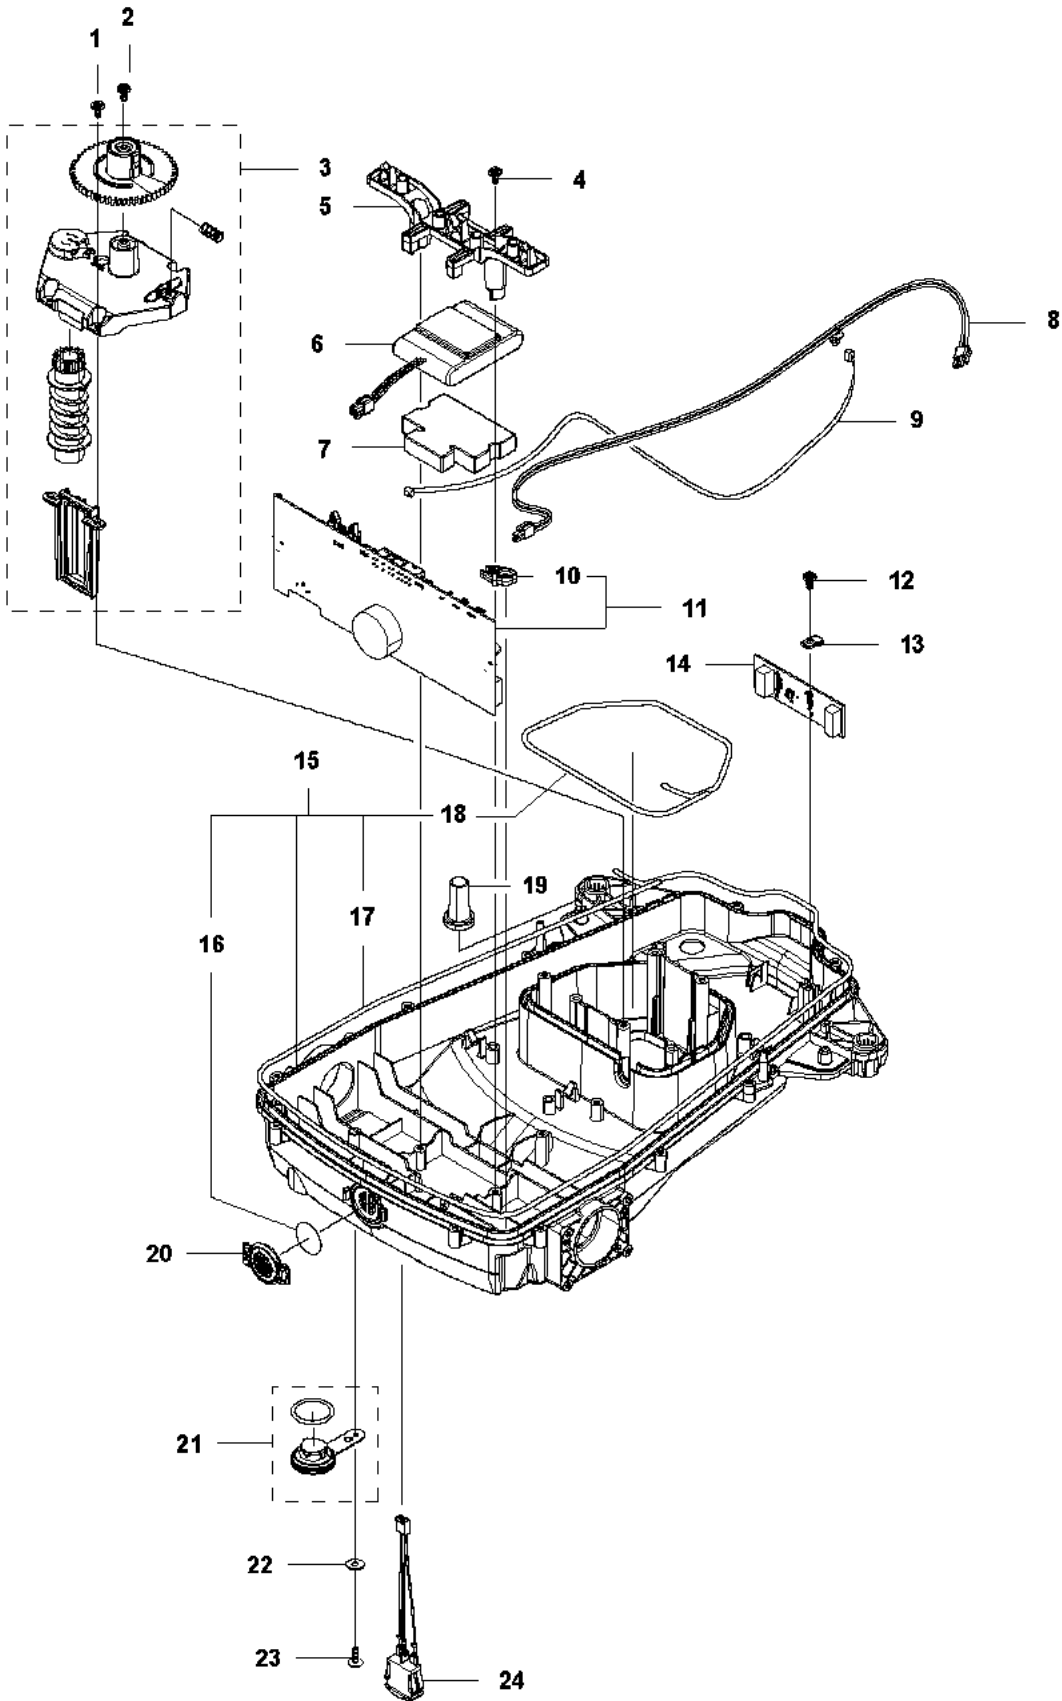

D AUTOMOWER 310, 315
CHASSIS LOWER

Ref	Artikelnr	Beskrivning	Anmärkning	ANT SATS AL
1	574 45 01-01	SKRUV ITXPANT	Screw	1
2	574 45 01-01	SKRUV ITXPANT	Screw	4
3	501 10 66-01	TÄCKLOCKSSATS	Cover KIT	1
4	574 45 01-01	SKRUV ITXPANT	Screw	2
5	585 30 47-01	HÅLLARE	Holder Battery	1
6	589 58 62-01	BATTERI	Battery	1
7	589 36 62-01	VIKT	Weight	1
8	585 53 90-01	LOOM	Loom Charging	1
9	579 70 82-01	LOOM	Loom Loop Sensor	1
10	585 53 83-01	KLÄMMA	Clips	2
11	592 85 18-01	KRETSKORT	Main Board	1
12	574 45 01-01	SKRUV ITXPANT	Screw	1
13	579 52 94-01	ÖVERFALL	Clamp	1
14	588 90 30-01	KRETSKORT	Sensor Board	1
15	587 44 92-02	CHASSIS KIT	Chassis Lower KIT	1
16	577 75 37-01	KIT	Air Filter	1
17	574 87 47-09	TÄTNINGSLIST	Sealing Strip (1 pcs, 5 mm)	1
18	574 87 47-08	TÄTNINGSLIST	Sealing Strip (1 pcs, 5 mm)	1
19	586 34 26-01	PELARE	Pillar	2
20	586 03 89-01	KÅPA	Cover Filter	1
21	581 62 12-02	PLUG KIT	Plug KIT	1
22	734 11 37-41	BRICKA	Washer	1
23	574 45 01-01	SKRUV ITXPANT	Screw	1
24	579 70 87-01	KABLAGE KPL	Loom On-Off	1