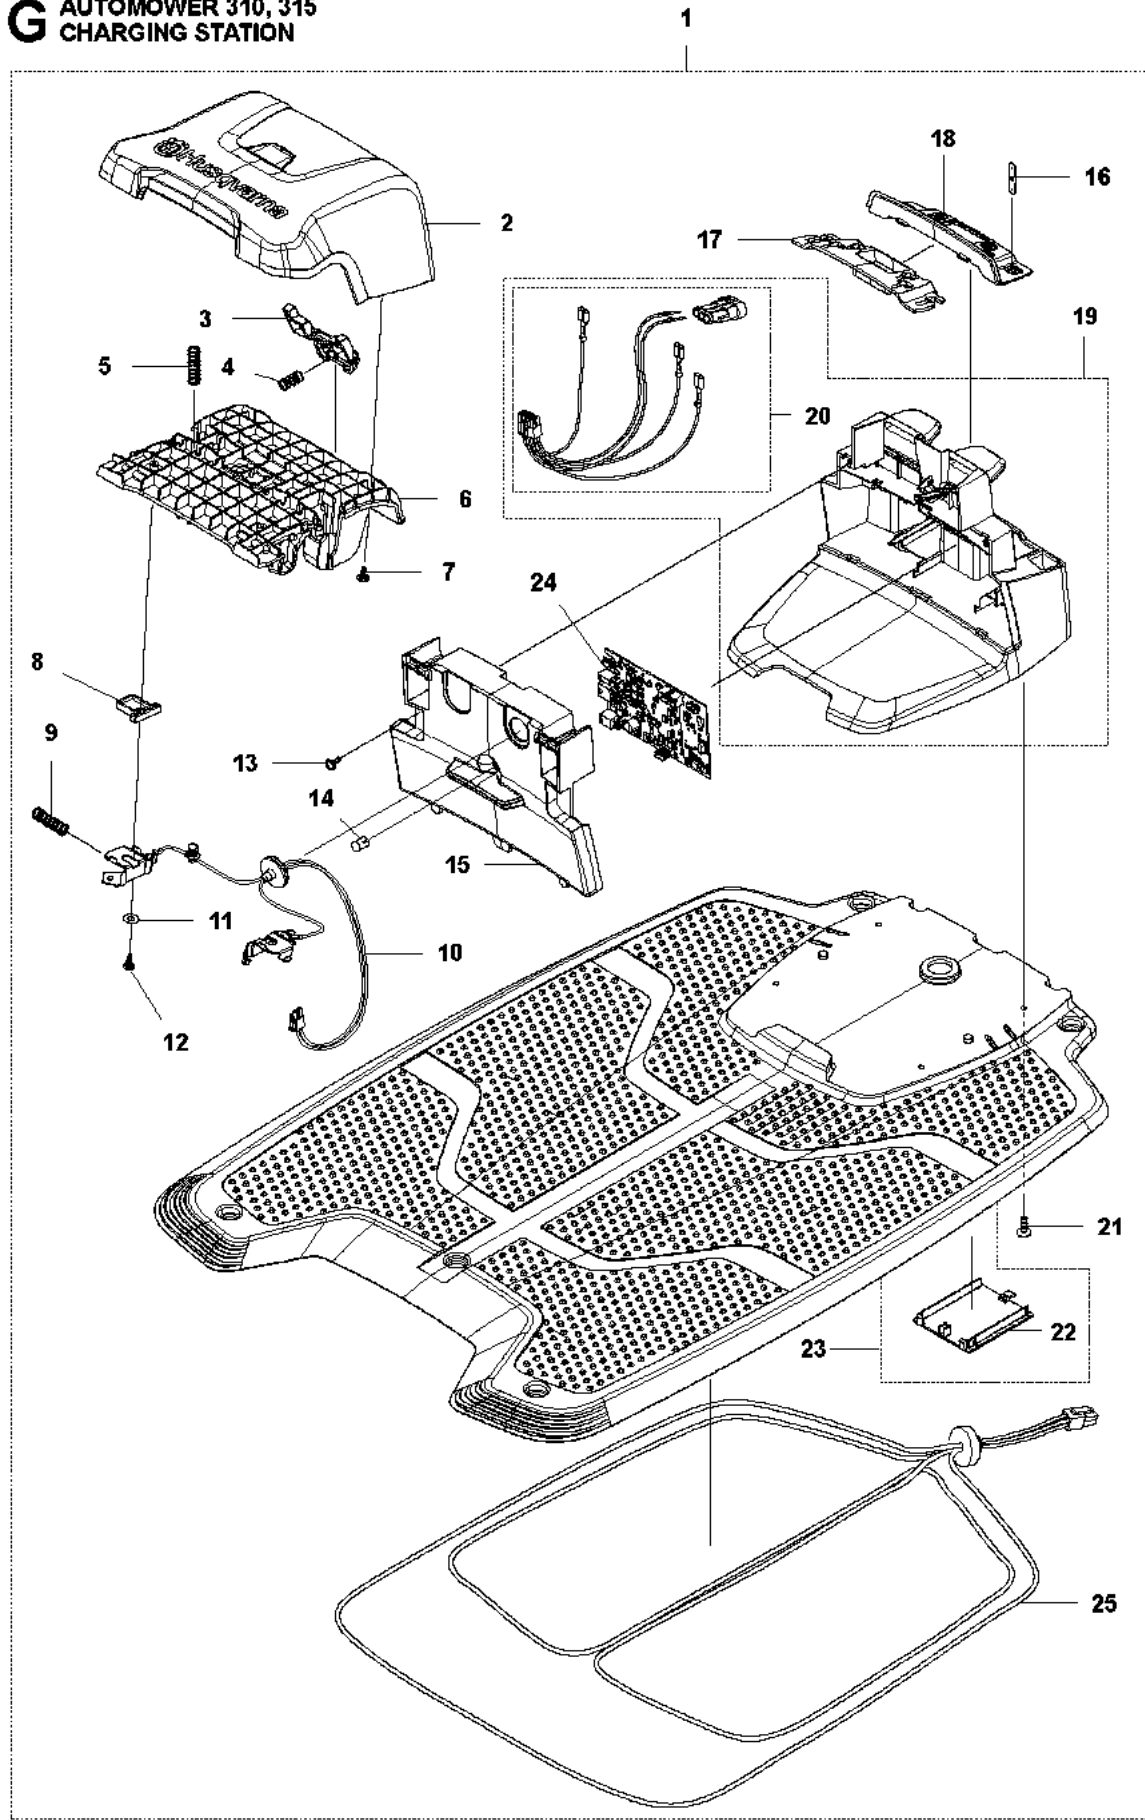

G AUTOMOWER 310, 315
CHARGING STATION

Ref	Artikelnr	Beskrivning	Anmärkning	ANT	SATS
				AL	
1	585 16 40-02	LADDSTATION	Charging Station	1	
2	585 07 11-02	HATT	Cap	1	
3	579 46 24-02	KNAPP	Button - Release	1	
4	574 48 70-01	FJÄDER	Spring	1	
5	580 51 14-01	FJÄDER	Spring	2	
6	579 45 80-04	RAM	Frame	1	
7	575 54 33-14	SCREW	Screw	4	
8	579 46 05-01	DISTANS	Distance	2	
9	580 51 14-01	FJÄDER	Spring	2	
10	585 53 95-02	KABLAGE KPL	Loom Charging Contact	1	
11	734 11 37-41	BRICKA	Washer	2	
12	575 54 33-14	SCREW	Screw	2	
13	575 54 33-14	SCREW	Screw	2	
14	590 21 72-01	LINS	Lens	1	
15	585 07 14-01	LOCK	Lid	1	
16	580 50 41-01	POLSKO	Terminal	3	
17	579 45 98-01	PAN	Panel	1	
18	579 45 99-01	HÅLLARE	Holder	1	
19	588 41 61-01	HUS KPL	Housing	1	
20	587 65 15-01	LOOM KIT	Loom	1	
21	575 54 33-14	SCREW	Screw	4	
22	585 91 93-01	KÅPA	Cover	1	
23	587 65 16-02	LADDPLATTA	Charging Plate KIT	1	
24	592 90 93-01	KRETSKORT	Printed Circuit ASSY	1	
25	590 52 72-01	KABLAGE KPL		1	1