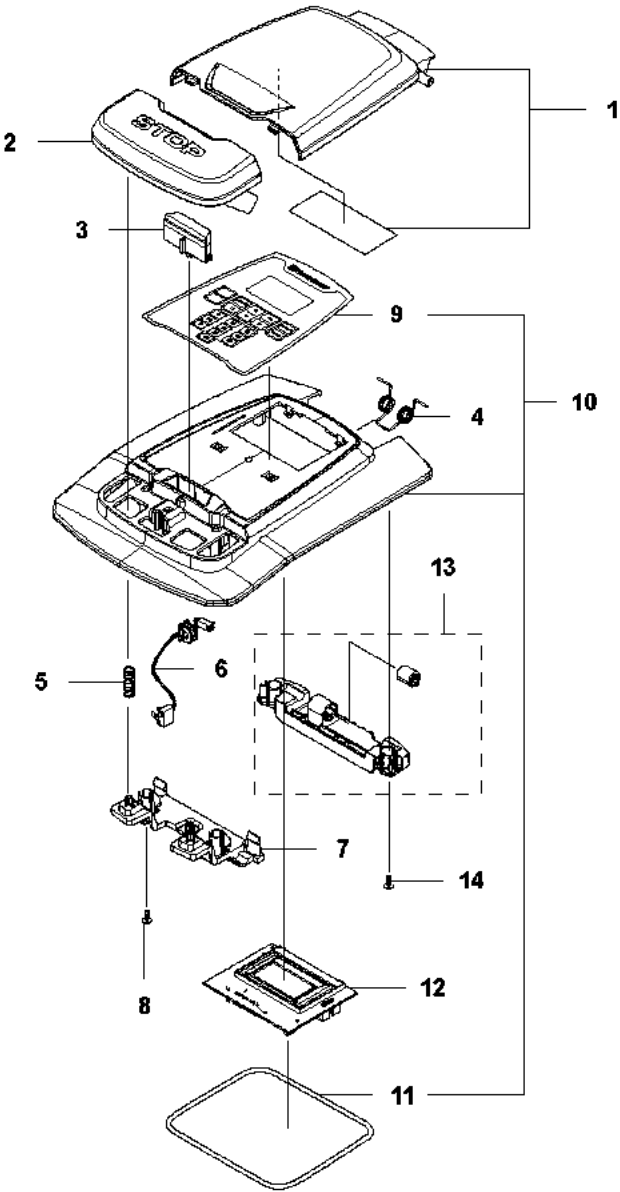

SPARE PARTS LIST

ROBOTIC LAWN MOWERS

AUTOMOWER 310, 2018-

A AUTOMOWER 310, 315
COVER

Ref	Artikelnr	Beskrivning	Anmärkning	ANT SATS AL
1	587 23 58-01	BODY KIT	Top Cover Grey	1
1	587 23 58-02	BODY KIT	Top Cover White	1
1	587 23 58-03	BODY KIT	Top Cover Orange	1
2	585 53 81-01	HUV	Hood 310	1
2	585 53 81-02	HUV	Hood 315	1
3	585 53 92-02	KABLAGE KPL	Charging Plate Wiring	1
4	587 44 86-01	HOLDER KIT	Holder KIT	1
5	574 45 01-01	SKRUV ITXPANT	Screw	1
6	587 44 85-01	BODY KIT	Body ASSY	1
7	587 41 94-02	FJÄDER	Spring Hood	1
8	580 52 68-01	HATT	Cap Snaploc	3
9	574 38 21-01	DEKAL	Crown	1
10	587 44 87-01	STÖTFÅNGARE	Bumper ASSY	1
11	586 35 97-01	DEKAL	Label Warning	1
12	574 45 01-01	SKRUV ITXPANT	Screw	2

C AUTOMOWER 310, 315
CENTER CONSOL

Ref	Artikelnr	Beskrivning	Anmärkning	ANT SATS AL
1	587 65 13-01	HATCH KIT	Hatch KIT	1
2	585 27 56-01	KNAPP	Stop Button	1
3	585 27 59-01	LÅS	Lock	1
4	585 25 54-01	VRIDFJÄDER	Torsion Spring	1
5	576 24 22-01	FJÄDER	Spring	3
6	574 48 03-02	BRYTARE	Switch	1
7	585 27 57-01	STÖD	Support Rear	1
8	575 54 33-14	SCREW	Screw	2
9	584 97 45-01	TANGENTBORD	"Keyboard 2.1"" Display 310"	1
9	584 97 46-01	TANGENTBORD	"Keyboard 2.8"" Display 315"	1
10	587 44 90-01	TÄCKLOCKSSATS	"Cover KIT 2.1"" Display 310"	1
10	587 44 90-02	TÄCKLOCKSSATS	"Cover KIT 2.8"" Display 315"	1
11	574 87 47-08	TÄTNINGSLIST	Sealing Strip (1 pcs, 5 mm)	1
12	592 91 01-01	KRETSKORT	"PCBA MMI 2.1"" Display 310"	1
12	592 91 02-01	KRETSKORT	"PCBA MMI 2.8"" Display 315"	1
13	501 10 61-01	SUPPORT KIT	Support KIT	1
14	575 54 33-14	SCREW	Screw	2