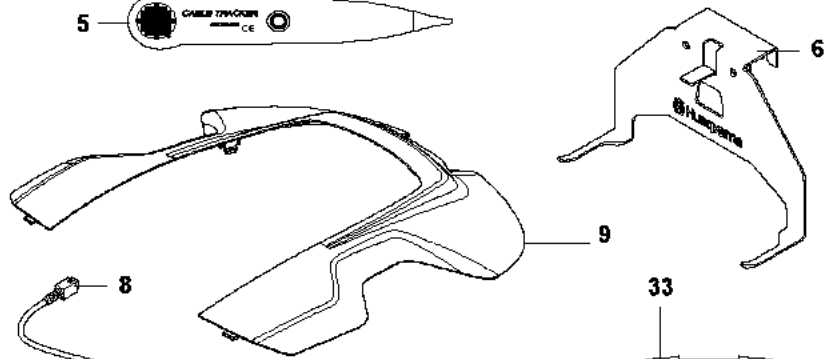

**AUTOMOWER 310, 315
ACCESSORIES**

Ref	Artikelnr	Beskrivning	Anmärkning	ANT SATS AL
31	115820396	TBD	Technical Handbook -310, 315, Sileno: Spanish (USA)	1
1	577 85 81-03	DVD	DVD Autocheck EXP	1
2	577 51 81-02	KABEL	Service Cable (USB)	1
3	522 91 67-01	VÅSKA	Bag	1
4	580 68 95-02	DEKAL	Warranty Seal 1pcs	1
5	577 60 68-01	TESTUTRUSTNING	Interruption Detector	1
6	587 22 40-01	WALL HANGER	Wallhanger 310/315	1
7	588 40 84-01	LADDARE	Quick Charger with Battery Test	1
8	588 20 26-01	KABLAGE KPL	Cable Quick Charger	1
9	587 23 58-01	BODY KIT	Top Cover Grey	1
9	587 23 58-02	BODY KIT	Top Cover White	1
9	587 23 58-03	BODY KIT	Top Cover Orange	1
10	587 23 57-01	BORSTSATS	Wheel Brush KIT (Holder x2, Brush x6)	1
11	587 23 53-01	WHEEL KIT	Terrain KIT (Brush KIT + Rear wheels)	1
12	505 13 28-03	BORSTE	Brush, 6 pcs	1
13	587 23 61-01	HUS	House KIT	1
14	577 46 90-01	DEKAL	Decal	1
15	585 32 35-01	KÅPA	Lid	1
16	586 99 38-01	KÅPA	Cover Base	1
17	585 32 36-01	LUCKA	Hatch	1
18	585 32 40-02	HANDTAG	Handle Left	1
19	585 32 41-01	STÅNG	Rod	1
20	575 23 86-01	SCREW KIT	Screw KIT, 6 pcs	1
21	580 51 14-01	FJÄDER	Spring	2
22	585 34 16-01	BALK	Beam	1
23	575 54 33-14	SCREW	Screw	9
24	585 34 15-01	GÅNGJÄRNSPINNE	Hinge Pin	2
25	585 32 40-01	HANDTAG	Handle Right	1
26	585 32 38-02	STÖD	Support Left	1
27	503 22 66-01	MUTTER 4-KANT	Square Nut	4
28	585 32 38-01	STÖD	Support Right	1
29	535 12 93-03	SKRUV IHPANM	Screw	4
30	586 66 23-05	GPS MODULE	AMC - Automower Connect KIT	1
31	115 82 03-01	VERKSTADSHANDBOK	Technical Handbook -310, 315, Sileno: Swedish	1
31	115 82 03-06	VERKSTADSHANDBOK	Technical Handbook -310, 315, Sileno: Danish	1
31	115 82 03-11	VERKSTADSHANDBOK	Technical Handbook -310, 315, Sileno: Finnish	1
31	115 82 03-21	VERKSTADSHANDBOK	Technical Handbook -310, 315, Sileno: Norwegian	1
31	115 82 03-26	VERKSTADSHANDBOK	Technical Handbook -310, 315, Sileno: English	1
31	115 82 03-31	VERKSTADSHANDBOK	Technical Handbook -310, 315, Sileno: French	1
31	115 82 03-36	VERKSTADSHANDBOK	Technical Handbook -310, 315, Sileno: Dutch	1
31	115 82 03-41	VERKSTADSHANDBOK	Technical Handbook -310, 315, Sileno: Italian	1
31	115 82 03-46	VERKSTADSHANDBOK	Technical Handbook -310, 315, Sileno: Spanish	1
31	115 82 03-51	VERKSTADSHANDBOK	Technical Handbook -310, 315, Sileno: German	1
31	115820356	TBD	Technical Handbook -310, 315, Sileno: Russian	1
31	115820358	TBD	Technical Handbook -310, 315, Sileno: Hungarian	1
31	115820359	TBD	Technical Handbook -310, 315, Sileno: Portuguese	1
31	115820361	TBD	Technical Handbook -310, 315, Sileno: Polish	1