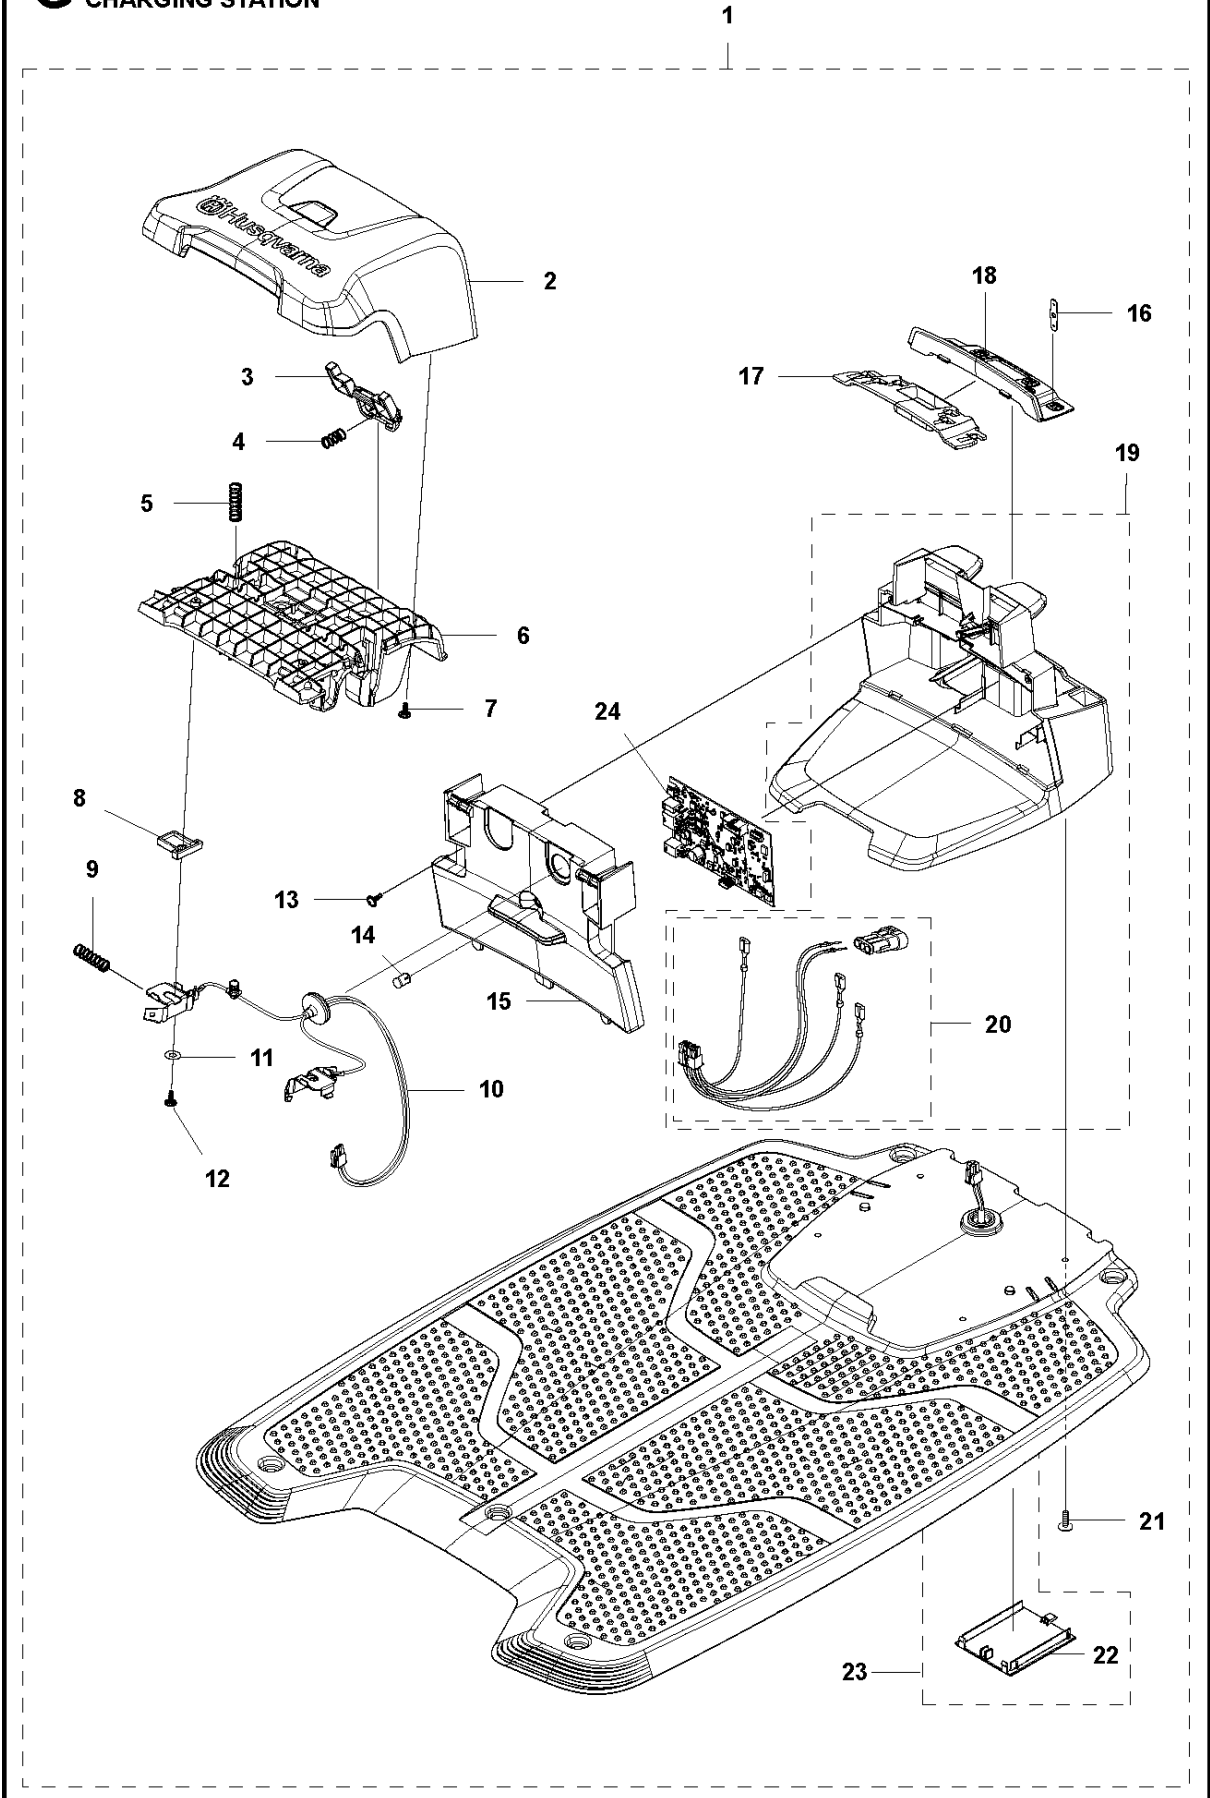

G AUTOMOWER 310, 315
CHARGING STATION

Ref	Artikelnr	Beskrivning	Anmärkning	ANT	SATS
1	585 16 40-01	LADDSTATION		1	
2	585 07 11-02	HATT		1	
3	579 46 24-02	KNAPP		1	
4	574 48 70-01	FJÄDER		1	
5	580 51 14-01	FJÄDER		2	
6	579 45 80-04	RAM		1	
7	575 54 33-14	SCREW		4	
8	579 46 05-01	DISTANS		2	
9	580 51 14-01	FJÄDER		2	
10	585 53 95-01	KABLAGE KPL		1	
11	734 11 37-41	BRICKA		2	
12	575 54 33-14	SCREW		2	
13	575 54 33-14	SCREW		2	
14	535 12 87-02	DIODLINS		1	
15	585 07 14-01	LOCK		1	
16	580 50 41-01	POLSKO		3	
17	579 45 98-01	PAN		1	
18	579 45 99-01	HÅLLARE		1	
19	588 41 61-01	HUS KPL		1	
20	587 65 15-01	LOOM KIT		1	19
21	575 54 33-14	SCREW		4	
22	585 91 93-01	KÅPA		1	
23	587 65 16-02	LADDPLATTA		1	
24	584 92 64-01	KRETSKORT		1