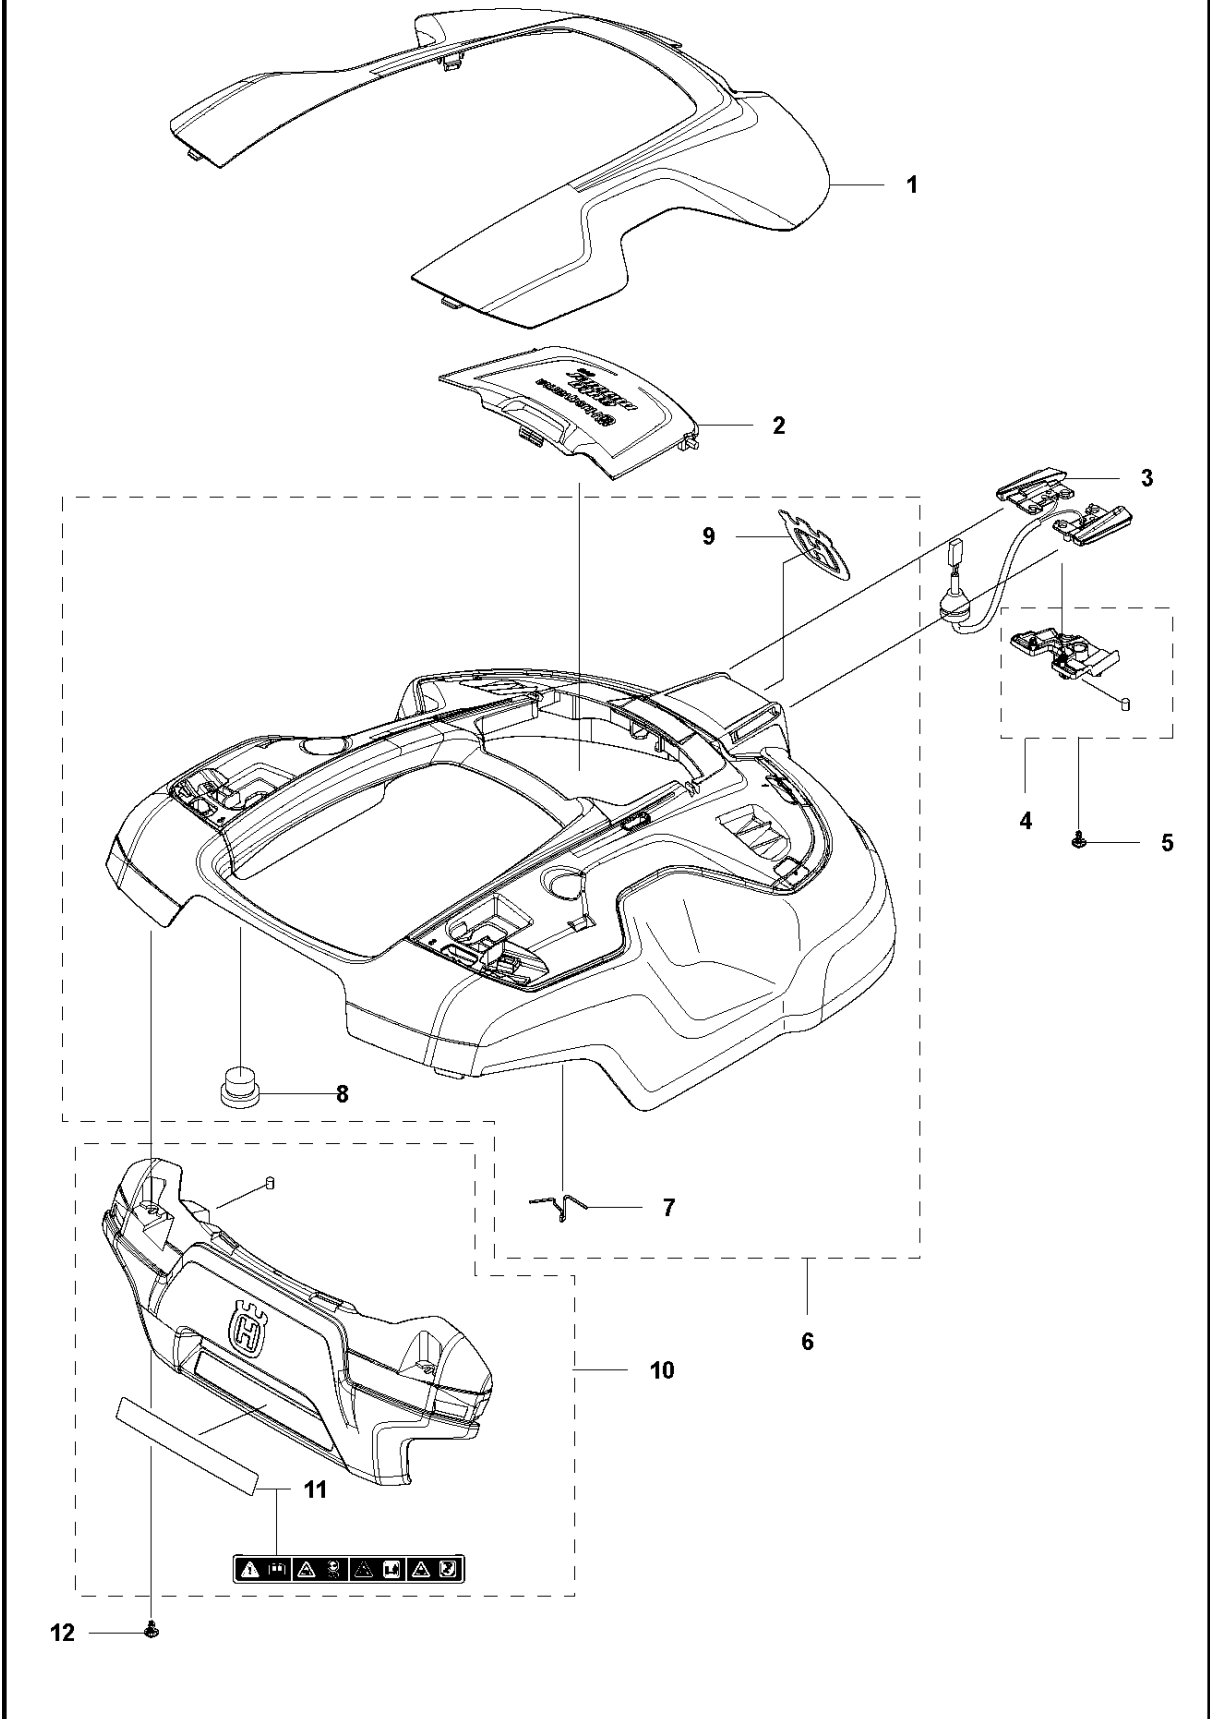

A AUTOMOWER 310, 315
COVER

Ref	Artikelnr	Beskrivning	Anmärkning	ANT	SATS
1	587 23 58-01	BODY KIT	Grey	1	
1	587 23 58-02	BODY KIT	White	1	
1	587 23 58-03	BODY KIT	Orange	1	
2	585 53 81-01	HUV	310	1	
2	585 53 81-02	HUV	315	1	
3	585 53 92-02	KABLAGE KPL		1	
4	587 44 86-01	HOLDER KIT		1	
5	574 45 01-01	SKRUV ITXPANT		1	
6	587 44 85-01	BODY KIT		1	
7	587 41 94-02	FJÄDER		1	6
8	580 52 68-01	HATT		3	6
9	574 38 21-01	DEKAL		1	6
10	587 44 87-01	STÖTFÅNGARE		1	
11	586 35 97-01	DEKAL		1	10
12	574 45 01-01	SKRUV ITXPANT		2