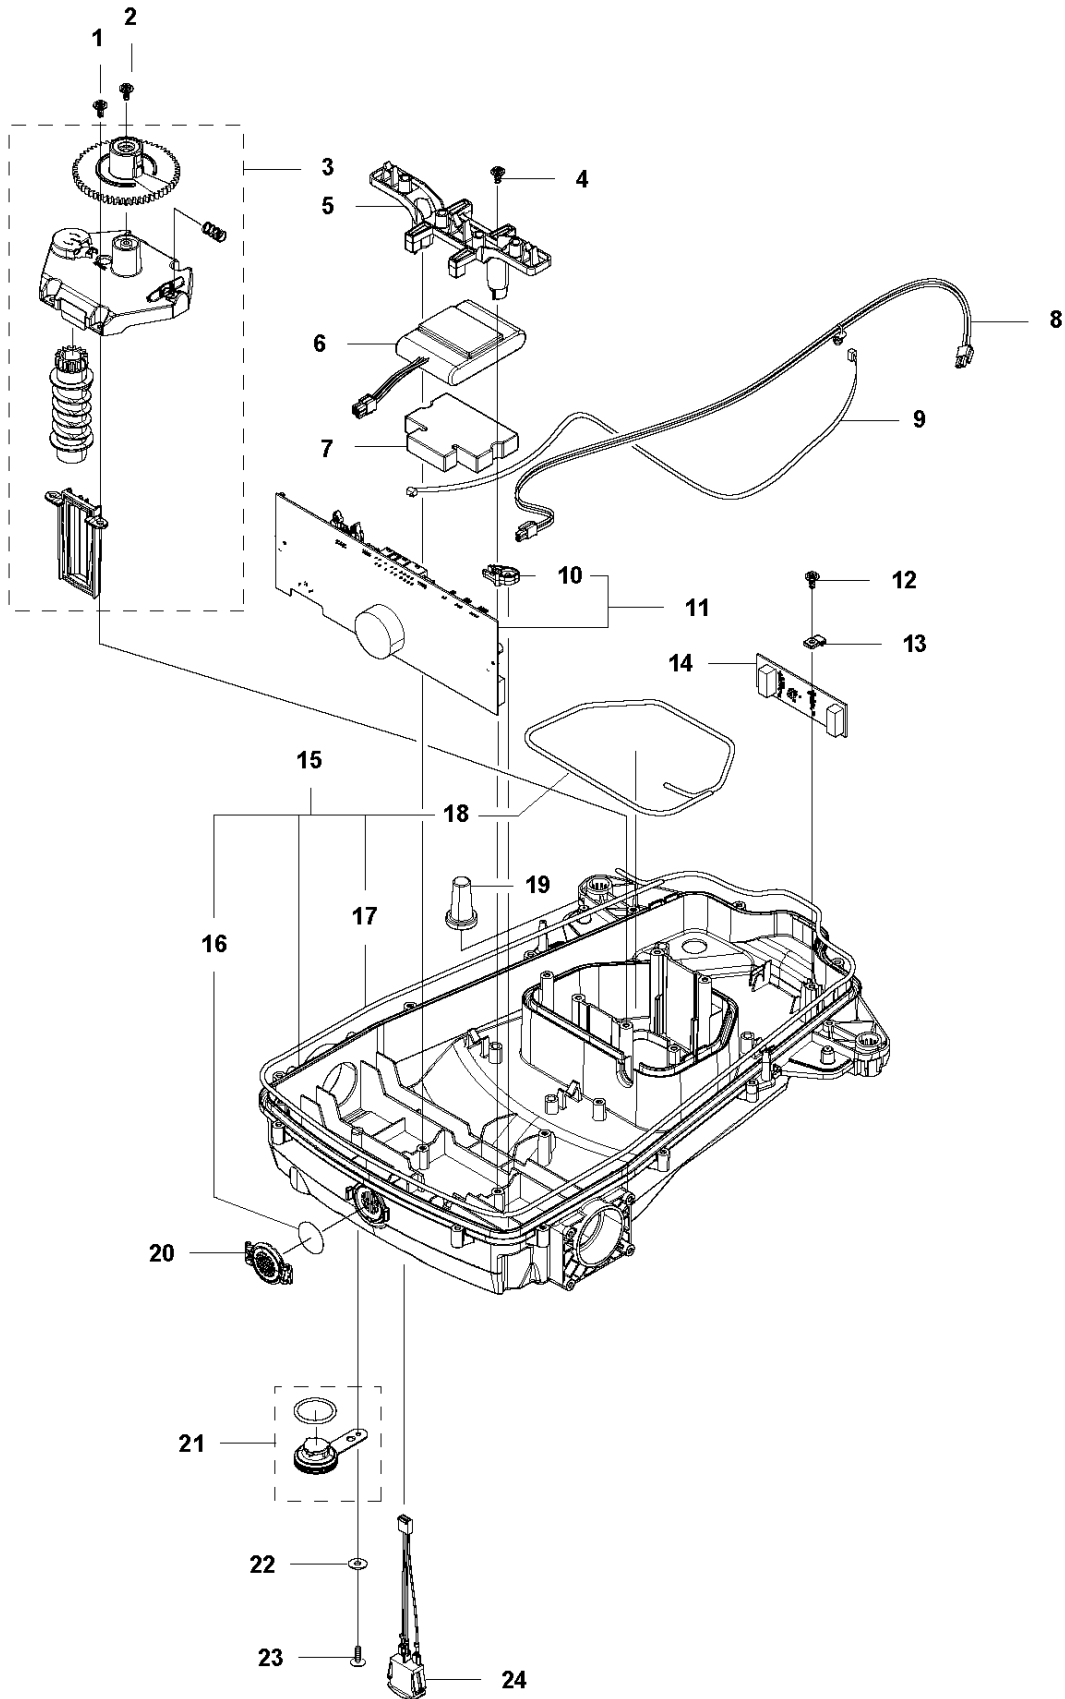

D AUTOMOWER 310, 315
CHASSIS LOWER

Ref	Artikelnr	Beskrivning	Anmärkning	ANT SATS AL
1	574 45 01-01	SKRUV ITXPANT		1
2	574 45 01-01	SKRUV ITXPANT		4
3	501 10 66-01	TÄCKLOCKSSATS		1
4	574 45 01-01	SKRUV ITXPANT		2
5	585 30 47-01	HÅLLARE		1
6	584 85 28-01	BATTERI		1
7	587 24 96-01	VIKT		1
8	585 53 90-01	LOOM		1
9	579 70 82-01	LOOM		1
10	585 53 83-01	KLÄMMA		2
11	588 77 90-03	KRETSKORT		1
12	574 45 01-01	SKRUV ITXPANT		1
13	579 52 94-01	ÖVERFALL		1
14	588 90 30-01	KRETSKORT		1
15	587 44 92-01	CHASSIS KIT		1
16	577 75 37-01	KIT		1
17	588 61 60-02	TÄTNINGSLIST	Sealing 10 pcs Note: For warranty claims, please use part number for 1 pcs, see SB	1
18	588 61 61-01	TÄTNINGSLIST	Sealing 10 pcs Note: For warranty claims, please use part number for 1 pcs, see SB	1
19	586 34 26-01	PELARE		2
20	586 03 89-01	KÅPA		1
21	581 62 12-02	PLUG KIT		1
22	734 11 37-41	BRICKA		1
23	574 45 01-01	SKRUV ITXPANT		1
24	579 70 87-01	KABLAGE KPL		1