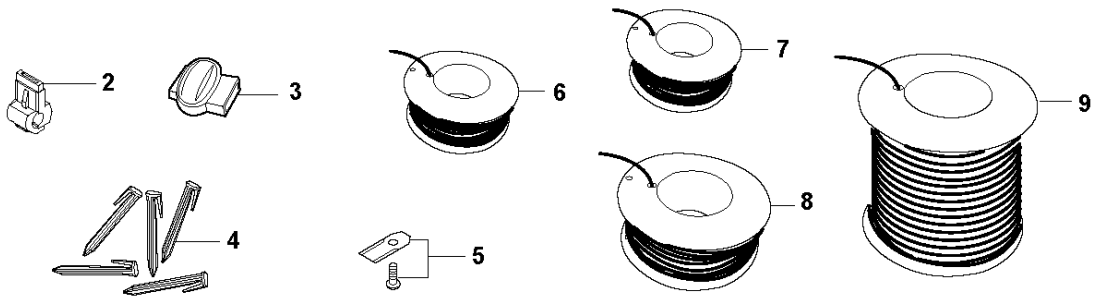

H AUTOMOWER 310, 315 INSTALLATION ACCESSORIES

Ref	Artikelnr	Beskrivning	Anmärkning	ANT SATS AL
1	967 62 36-01	INSTALLATION KIT	Installation KIT S: Wire (150 m), Staples (300 pcs), Connectors (3 pcs), Couplers (5 pcs)	1
1	967 62 36-02	INSTALLATION KIT	Installation KIT M: Wire (250 m), Staples (400 pcs), Connectors (3 pcs), Couplers (5 pcs)	1
1	967 62 36-03	INSTALLATION KIT	Installation KIT L: Wire (400 m), Staples (600 pcs), Connectors (5 pcs), Couplers (5 pcs)	1
2	535 12 90-01	KOPPLING		1
2	577 86 48-01	KOPPLING	5 pcs	1
3	501 98 02-01	KOPPLING		1
3	577 86 47-01	KOPPLING	5 pcs	2
3	501 98 02-03	KOPPLING	100 pcs	1
4	583 97 34-01	KLAMMER	100 pcs	1
5	577 86 46-02	BLADE SET	9 pcs	1
5	577 60 65-04	BLADE SET	45 pcs	1
5	577 60 66-03	BLADE SET	300 pcs	1
6	580 66 20-02	VAJER	150 m	1
6	577 86 43-01	VAJER	150 m	1
7	580 66 20-01	VAJER	250 m	1
8	522 91 41-01	VAJER	500 m	1
9	580 66 20-04	VAJER	800 m	1
10	584 86 25-01	TRANSFORMATOR	EU	1
11	584 86 26-02	DRIVENHET	UK, IE	1
11	584 86 26-03	TRANSFORMATOR	CH	1
11	584 86 26-04	DRIVENHET	US, CA	1
11	584 86 26-05	DRIVENHET	AU, NZ	1
11	584 86 26-06	DRIVENHET	JP	1
12	544 17 75-01	MÄTTBAND		1
13	580 43 38-01	KABEL	20 m	1
14	580 43 38-02	KABEL	10 m	1
15	580 43 38-03	KABEL	3 m	1
16	115 78 63-01	BRUKSANVISNING	Swedish	1
16	115 78 63-06	BRUKSANVISNING	Danish	1
16	115 78 63-11	BRUKSANVISNING	Finnish	1
16	115 78 63-21	BRUKSANVISNING	Norwegian	1
16	115 78 63-26	BRUKSANVISNING	English	1
16	115 78 63-31	BRUKSANVISNING	French	1
16	115 78 63-32	BRUKSANVISNING	French (CA)	1
16	115 78 63-36	BRUKSANVISNING	Dutch	1
16	115 78 63-41	BRUKSANVISNING	Italian	1
16	115 78 63-46	BRUKSANVISNING	Spanish	1
16	115 78 63-51	BRUKSANVISNING	German	1
16	115 78 63-56	BRUKSANVISNING	Russian	1
16	115 78 63-58	BRUKSANVISNING	Hungarian	1
16	115 78 63-59	BRUKSANVISNING	Portuguese	1
16	115 78 63-61	BRUKSANVISNING	Polish	1
16	115 78 63-62	BRUKSANVISNING	Romanian	1
16	115 78 63-63	BRUKSANVISNING	Estonian	1
16	115 78 63-64	BRUKSANVISNING	Latvian	1
16	115 78 63-65	BRUKSANVISNING	Lithuanian	1
16	115 78 63-68	BRUKSANVISNING	Slovakian	1
16	115 78 63-71	BRUKSANVISNING	Greek	1
16	115 78 63-76	BRUKSANVISNING	Turkish	1
16	115 78 63-79	BRUKSANVISNING	Japanese	1
16	115 78 63-81	BRUKSANVISNING	Croatian	1
16	115 78 63-84	BRUKSANVISNING	Slovenian	1
16	115 78 63-90	BRUKSANVISNING	Czech	1
16	115 78 63-95	BRUKSANVISNING	English: EPA, CARB	1
16	115 78 63-96	BRUKSANVISNING	Spanish (US)	1