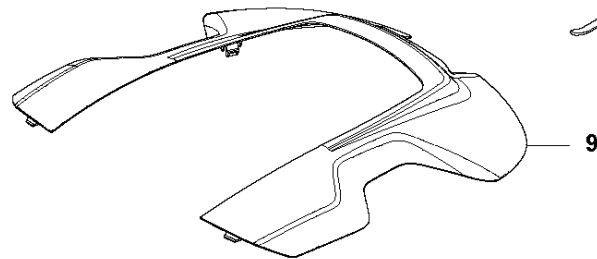

**AUTOMOWER 310, 315
ACCESSORIES**

Ref	Artikelnr	Beskrivning	Anmärkning	ANT	SATS	AL
1	577 85 81-03	DVD		1		
2	577 51 81-02	KABEL		1		
3	522 91 67-01	VÄSKA		1		
4	584 90 22-01	DEKAL	Warranty Seal 10 pcs Note: For warranty claims, please use part number for 1 pcs, see SB	1		
5	577 60 68-01	TESTUTRUSTNING		1		
6	587 22 40-01	WALL HANGER		1		
7	588 40 84-01	LADDARE		1		
8	588 20 26-01	KABLAGE KPL		1		
9	587 23 58-01	BODY KIT	Grey	1		
9	587 23 58-02	BODY KIT	White	1		
9	587 23 58-03	BODY KIT	Orange	1		
10	587 23 57-01	BORSTSATS	(Holder x2, Brush x6)	1	11	
11	587 23 53-01	WHEEL KIT	(Brush KIT + Rear wheels)	1		
12	505 13 28-01	BORSTE	6 pcs	1		
13	587 23 61-01	HUS		1		
14	577 46 90-01	DEKAL		1	13	
15	585 32 35-01	KÅPA		1	13	
16	586 99 38-01	KÅPA		1	13	
17	585 32 36-01	LUCKA		1	13	
18	585 32 40-02	HANDTAG		1	13	
19	585 32 41-01	STÅNG		1	13	
20	575 23 86-01	SCREW KIT	6 pcs	1	13	
21	580 51 14-01	FJÄDER		2	13	
22	585 34 16-01	BALK		1	13	
23	575 54 33-14	SCREW		9	13	
24	585 34 15-01	GÅNGJÄRNSPINNE		2	13	
25	585 32 40-01	HANDTAG		1	13	
26	585 32 38-02	STÖD		1	13	
27	503 22 66-01	MUTTER 4-KANT		4	13	
28	585 32 38-01	STÖD		1	13	
29	535 12 93-03	SKRUV IHPANM		4	13