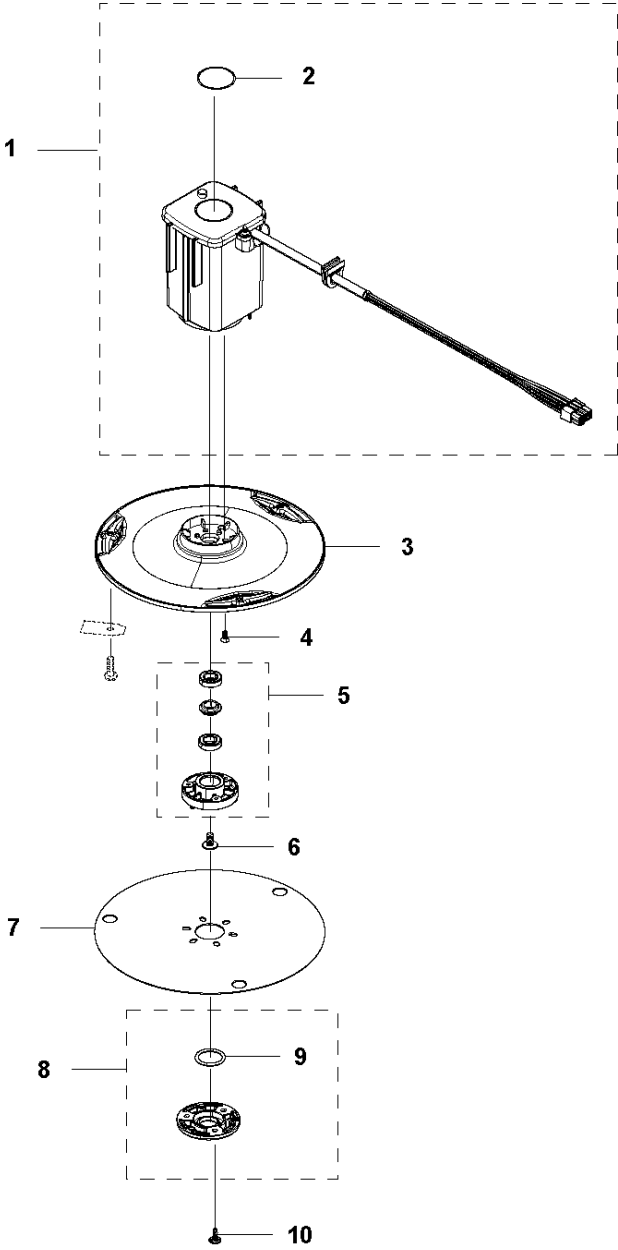

F AUTOMOWER 310, 315
BLADE MOTOR & CUTTING EQUIPMENT

KNIVMOTOR OCH SKÄRUTRUSTNING

AUTOMOWER 310, 2016-01

Ref	Artikelnr	Beskrivning	Anmärkning	ANT	SATS
1	501 84 37-01	MOTOR KPL		1	
2	577 75 37-01	KIT		10	1
3	585 29 69-01	KNIVDISK		1	
4	535 13 05-01	SCREW		3	
5	588 42 17-01	LAGERHUS KPL		1	
6	535 07 60-01	SCREW		1	
7	585 29 70-01	HASPLÅT		1	
8	587 44 96-01	TÄCKLOCKSSATS		1	
9	585 29 75-01	O-RING		1	8
10	575 54 33-14	SCREW		3