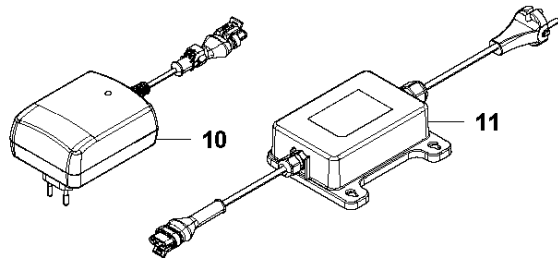

H AUTOMOWER 310, 315 INSTALLATION ACCESSORIES

Ref	Artikelnr	Beskrivning	Anmärkning	ANT SATS AL
1	967 62 36-01	INSTALLATION KIT	Installation KIT S: Wire (150 m), Staples (300 pcs), Connectors (3 pcs), Couplers (5 pcs)	1
1	967 62 36-02	INSTALLATION KIT	Installation KIT M: Wire (250 m), Staples (400 pcs), Connectors (3 pcs), Couplers (5 pcs)	1
1	967 62 36-03	INSTALLATION KIT	Installation KIT L: Wire (400 m), Staples (600 pcs), Connectors (5 pcs), Couplers (5 pcs)	1
2	535 12 90-01	KOPPLING		1
2	577 86 48-01	KOPPLING	5 pcs	1
3	501 98 02-01	KOPPLING		1
3	577 86 47-01	KOPPLING	5 pcs	2
3	501 98 02-03	KOPPLING	100 pcs	1
4	583 97 34-01	KLAMMER	100 pcs	1
5	577 86 46-02	BLADE SET	9 pcs	1
5	577 60 65-04	BLADE SET	45 pcs	1
5	577 60 66-03	BLADE SET	300 pcs	1
6	580 66 20-02	VAJER	150 m	1
6	577 86 43-01	VAJER	150 m	1
7	580 66 20-01	VAJER	250 m	1
8	522 91 41-01	VAJER	500 m	1
9	580 66 20-04	VAJER	800 m	1
10	584 86 25-01	TRANSFORMATOR	EU	1
11	584 86 26-02	DRIVENHET	UK, IE	1
11	584 86 26-03	TRANSFORMATOR	CH	1
11	584 86 26-04	DRIVENHET	US, CA	1
11	584 86 26-05	DRIVENHET	AU, NZ	1
11	584 86 26-06	DRIVENHET	JP	1
12	544 17 75-01	MÄTTBAND		1
13	580 43 38-01	KABEL	20 m	1
14	580 43 38-02	KABEL	10 m	1
15	580 43 38-03	KABEL	3 m	1
16	115 78 63-01	BRUKSANVISNING	Swedish	1
16	115 78 63-06	BRUKSANVISNING	Danish	1
16	115 78 63-11	BRUKSANVISNING	Finnish	1
16	115 78 63-21	BRUKSANVISNING	Norwegian	1
16	115 78 63-26	BRUKSANVISNING	English	1
16	115 78 63-31	BRUKSANVISNING	French	1
16	115 78 63-32	BRUKSANVISNING	French (CA)	1
16	115 78 63-36	BRUKSANVISNING	Dutch	1
16	115 78 63-41	BRUKSANVISNING	Italian	1
16	115 78 63-46	BRUKSANVISNING	Spanish	1
16	115 78 63-51	BRUKSANVISNING	German	1
16	115 78 63-56	BRUKSANVISNING	Russian	1
16	115 78 63-58	BRUKSANVISNING	Hungarian	1
16	115 78 63-59	BRUKSANVISNING	Portuguese	1
16	115 78 63-61	BRUKSANVISNING	Polish	1
16	115 78 63-62	BRUKSANVISNING	Romanian	1
16	115 78 63-63	BRUKSANVISNING	Estonian	1
16	115 78 63-64	BRUKSANVISNING	Latvian	1
16	115 78 63-65	BRUKSANVISNING	Lithuanian	1
16	115 78 63-68	BRUKSANVISNING	Slovakian	1
16	115 78 63-71	BRUKSANVISNING	Greek	1
16	115 78 63-76	BRUKSANVISNING	Turkish	1
16	115 78 63-79	BRUKSANVISNING	Japanese	1
16	115 78 63-81	BRUKSANVISNING	Croatian	1
16	115 78 63-84	BRUKSANVISNING	Slovenian	1
16	115 78 63-90	BRUKSANVISNING	Czech	1
16	115 78 63-95	BRUKSANVISNING	English: EPA, CARB	1
16	115 78 63-96	BRUKSANVISNING	Spanish (US)	1