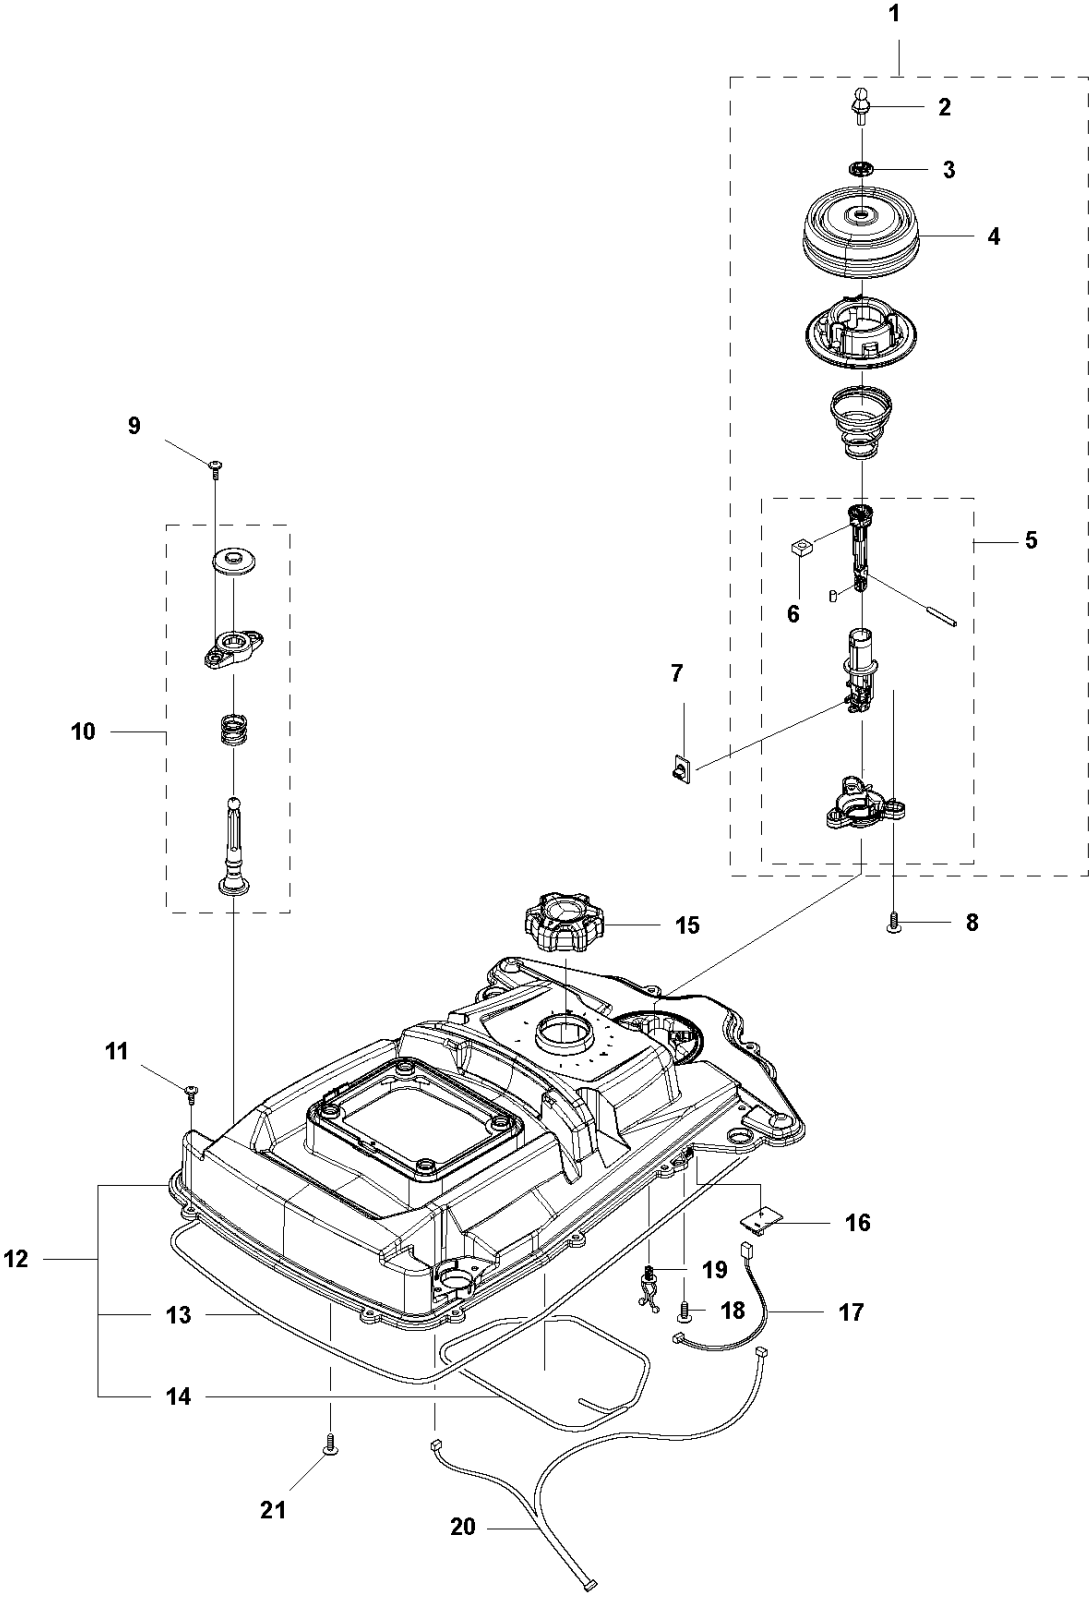

# SPARE PARTS LIST

ROBOTIC LAWN MOWERS  
AUTOMOWER 310, 2016-01

**C** AUTOMOWER 310, 315  
CENTER CONSOL

Ref	Artikelnr	Beskrivning	Anmärkning	ANT	SATS
				AL	
1	587 65 13-01	HATCH KIT		1	
2	585 27 56-01	KNAPP		1	
3	585 27 59-01	LÅS		1	
4	585 25 54-01	VRIDFJÄDER		1	
5	576 24 22-01	FJÄDER		3	
6	574 48 03-02	BRYTARE		1	
7	585 27 57-01	STÖD		1	
8	575 54 33-14	SCREW		2	
9	584 97 45-01	TANGENTBORD	"Keyboard 2.1"" Display 310"	1	10
9	584 97 46-01	TANGENTBORD	"Keyboard 2.8"" Display 315"	1	10
10	587 44 90-01	TÄCKLOCKSSATS	"Cover KIT 2.1"" Display 310"	1	
10	587 44 90-02	TÄCKLOCKSSATS	"Cover KIT 2.8"" Display 315"	1	
11	588 61 61-01	TÄTNINGSLIST	Sealing 10 pcs Note: For warranty claims, please use part number for 1 pcs, see SB	1	
12	588 64 17-01	KRETSKORT	"PCBA MMI 2.1"" Display 310"	1	
12	588 64 18-01	KRETSKORT	"PCBA MMI 2.8"" Display 315"	1	
13	501 10 61-01	SUPPORT KIT		1	
14	575 54 33-14	SCREW		2	

**B** AUTOMOWER 310, 315  
CHASSIS UPPER

Ref	Artikelnr	Beskrivning	Anmärkning	ANT	SATS
				AL	
1	581 62 09-03	JOYSTICK KIT		1	
2	580 52 67-01	STUD		1	1
3	579 52 57-01	BRICKA		1	1
4	579 47 46-01	BÄLG		1	1
5	587 44 88-02	JOYSTICK KIT		1	1
6	503 22 66-01	MUTTER 4-KANT		1	1, 5
7	579 66 90-01	KRETSKORT		1	
8	575 54 33-14	SCREW		3	
9	574 45 01-01	SKRUV ITXPANT		4	
10	501 10 62-01	JOYSTICK KIT		2	
11	574 45 01-01	SKRUV ITXPANT		12	
12	587 44 89-02	CHASSIS KIT		1	
13	588 61 60-02	TÄTNINGSLIST		1	
14	588 61 61-01	TÄTNINGSLIST	Sealing 10 pcs Note: For warranty claims, please use part number for 1 pcs, see SB	1	
15	585 28 14-01	KNOPP		1	
16	584 96 90-01	KRETSKORT		1	
17	585 20 85-01	LOOM		1	
18	574 45 01-01	SKRUV ITXPANT		3	
19	580 68 29-01	HÅLLARE		3	
20	588 79 78-01	KABLAGE KPL		1	
21	574 45 01-01	SKRUV ITXPANT		4	