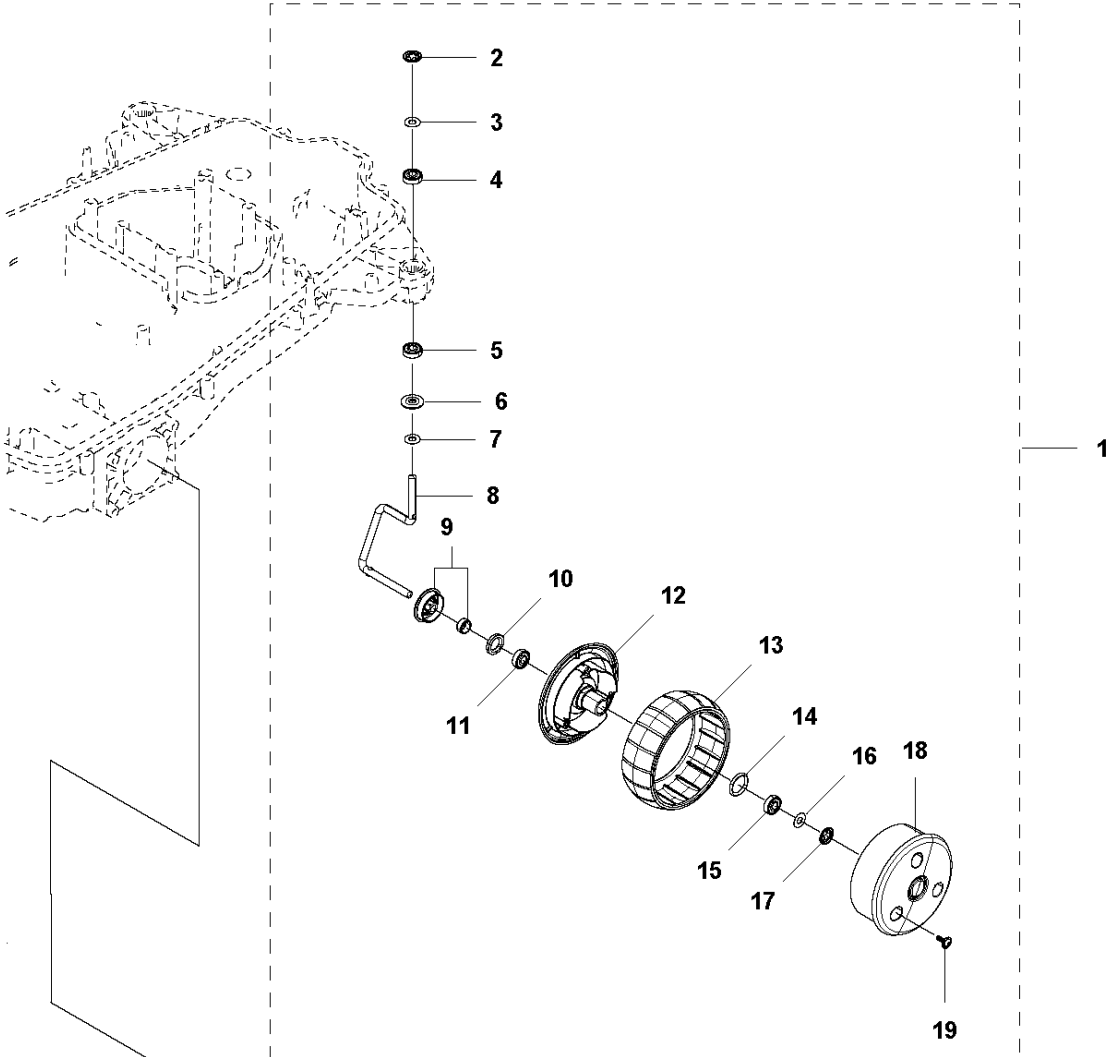

E AUTOMOWER 310, 315
WHEELS & TIRES

Ref	Artikelnr	Beskrivning	Anmärkning	ANT	SATS
				AL	
1	587 65 19-01	WHEEL KIT		2	
2	576 01 94-01	LÅSBRICKA		2	1
3	585 19 68-01	BRICKA		2	1
4	585 21 42-01	KULLAGER		2	1
5	585 21 42-01	KULLAGER		2	1
6	535 08 78-02	BRICKA		2	1
7	585 19 68-01	BRICKA		2	1
8	585 18 72-01	SPINDEL		2	1
9	587 44 93-01	SHIELD KIT		2	1
10	580 48 71-01	TÄTNING		2	1
11	585 21 42-01	KULLAGER		2	1
12	579 45 71-01	HJUL		2	1
13	574 44 98-01	HJUL		2	1
14	580 44 51-01	O-RING		2	1
15	585 21 42-01	KULLAGER		2	1
16	585 19 68-01	BRICKA		2	1
17	576 01 94-01	LÅSBRICKA		2	1
18	579 45 72-01	HJUL		2	1
19	575 54 33-14	SCREW		6	1
20	580 44 39-02	O-RING		2	21
21	587 44 94-02	MOTOR KIT		1	
22	574 45 01-01	SKRUV ITXPANT		8	
23	585 06 56-01	KÅPA		2	
24	585 06 61-01	BAKHJUL		2	
25	586 21 06-01	BRICKA		2	
26	731 43 24-01	HEXAGON TUNN MUTTER		2	
27	579 50 55-02	NAVKAPSEL		2