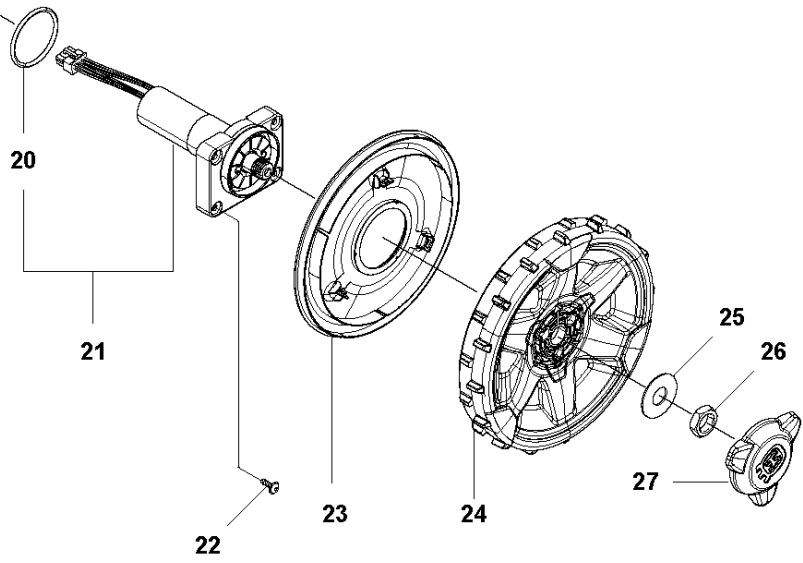

E AUTOMOWER 310, 315
WHEELS & TIRES

Ref	Artikelnr	Beskrivning	Anmärkning	ANT	SATS
				AL	
1	587 65 19-01	WHEEL KIT		2	
2	576 01 94-01	LÅSBRICKA		2	1
3	585 19 68-01	BRICKA		2	1
4	585 21 42-01	KULLAGER		2	1
5	585 21 42-01	KULLAGER		2	1
6	535 08 78-02	BRICKA		2	1
7	585 19 68-01	BRICKA		2	1
8	585 18 72-01	SPINDEL		2	1
9	587 44 93-01	SHIELD KIT		2	1
10	580 48 71-01	TÄTNING		2	1
11	585 21 42-01	KULLAGER		2	1
12	579 45 71-01	HJUL		2	1
13	574 44 98-01	HJUL		2	1
14	580 44 51-01	O-RING		2	1
15	585 21 42-01	KULLAGER		2	1
16	585 19 68-01	BRICKA		2	1
17	576 01 94-01	LÅSBRICKA		2	1
18	579 45 72-01	HJUL		2	1
19	575 54 33-14	SCREW		6	1
20	580 44 39-02	O-RING		2	21
21	587 44 94-02	MOTOR KIT		1	
22	574 45 01-01	SKRUV ITXPANT		8	
23	585 06 56-01	KÅPA		2	
24	585 06 61-01	BAKHJUL		2	
25	586 21 06-01	BRICKA		2	
26	731 43 24-01	HEXAGON TUNN MUTTER		2	
27	579 50 55-02	NAVKAPSEL		2