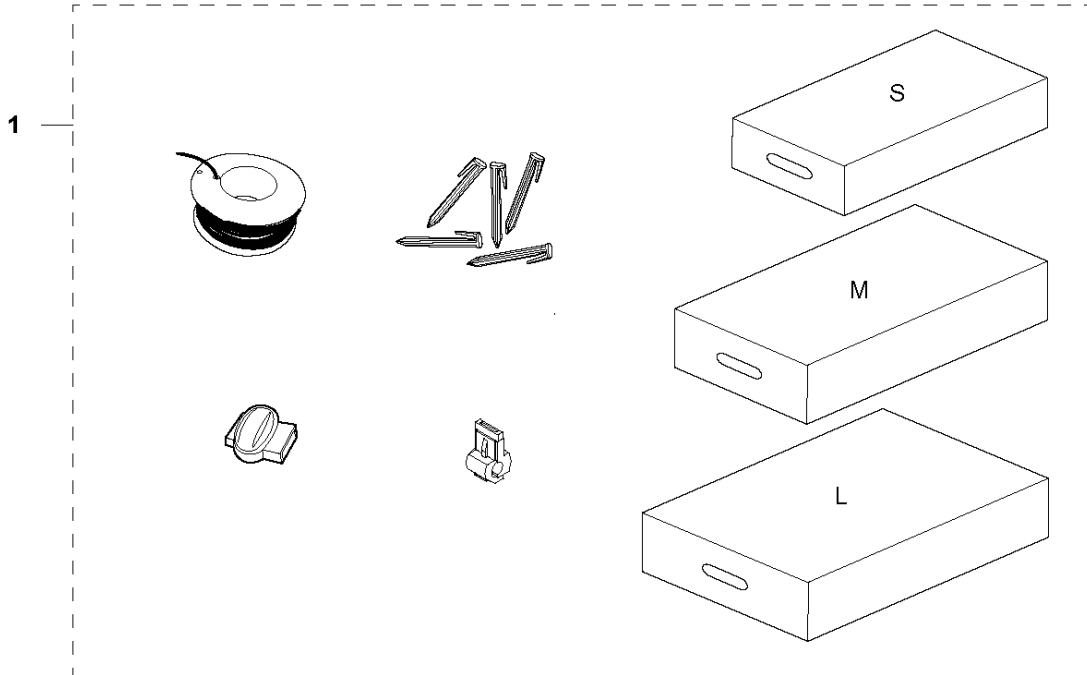

H AUTOMOWER 310, 315 INSTALLATION ACCESSORIES

Ref	Artikelnr	Beskrivning	Anmärkning	ANT SATS AL
1	967 62 36-01	INSTALLATION KIT	Installation KIT S: Wire (150 m), Staples (300 pcs), Connectors (3 pcs), Couplers (5 pcs)	1
1	967 62 36-02	INSTALLATION KIT	Installation KIT M: Wire (250 m), Staples (400 pcs), Connectors (3 pcs), Couplers (5 pcs)	1
1	967 62 36-03	INSTALLATION KIT	Installation KIT L: Wire (400 m), Staples (600 pcs), Connectors (5 pcs), Couplers (5 pcs)	1
2	535 12 90-01	KOPPLING		1
2	577 86 48-01	KOPPLING	5 pcs	1
3	501 98 02-01	KOPPLING		1
3	577 86 47-01	KOPPLING	5 pcs	2
3	501 98 02-03	KOPPLING	100 pcs	1
4	583 97 34-01	KLAMMER	100 pcs	1
5	577 86 46-02	BLADE SET	9 pcs	1
5	577 60 65-04	BLADE SET	45 pcs	1
5	577 60 66-03	BLADE SET	300 pcs	1
6	580 66 20-02	VAJER	150 m	1
6	577 86 43-01	VAJER	150 m	1
7	580 66 20-01	VAJER	250 m	1
8	522 91 41-01	VAJER	500 m	1
9	580 66 20-04	VAJER	800 m	1
10	584 86 25-01	TRANSFORMATOR	EU	1
11	584 86 26-02	DRIVENHET	UK, IE	1
11	584 86 26-03	TRANSFORMATOR	CH	1
11	584 86 26-04	DRIVENHET	US, CA	1
11	584 86 26-05	DRIVENHET	AU, NZ	1
11	584 86 26-06	DRIVENHET	JP	1
12	544 17 75-01	MÄTTBAND		1
13	580 43 38-01	KABEL	20 m	1
14	580 43 38-02	KABEL	10 m	1
15	580 43 38-03	KABEL	3 m	1
16	115 78 63-01	BRUKSANVISNING	Swedish	1
16	115 78 63-06	BRUKSANVISNING	Danish	1
16	115 78 63-11	BRUKSANVISNING	Finnish	1
16	115 78 63-21	BRUKSANVISNING	Norwegian	1
16	115 78 63-26	BRUKSANVISNING	English	1
16	115 78 63-31	BRUKSANVISNING	French	1
16	115 78 63-32	BRUKSANVISNING	French (CA)	1
16	115 78 63-36	BRUKSANVISNING	Dutch	1
16	115 78 63-41	BRUKSANVISNING	Italian	1
16	115 78 63-46	BRUKSANVISNING	Spanish	1
16	115 78 63-51	BRUKSANVISNING	German	1
16	115 78 63-56	BRUKSANVISNING	Russian	1
16	115 78 63-58	BRUKSANVISNING	Hungarian	1
16	115 78 63-59	BRUKSANVISNING	Portuguese	1
16	115 78 63-61	BRUKSANVISNING	Polish	1
16	115 78 63-62	BRUKSANVISNING	Romanian	1
16	115 78 63-63	BRUKSANVISNING	Estonian	1
16	115 78 63-64	BRUKSANVISNING	Latvian	1
16	115 78 63-65	BRUKSANVISNING	Lithuanian	1
16	115 78 63-68	BRUKSANVISNING	Slovakian	1
16	115 78 63-71	BRUKSANVISNING	Greek	1
16	115 78 63-76	BRUKSANVISNING	Turkish	1
16	115 78 63-79	BRUKSANVISNING	Japanese	1
16	115 78 63-81	BRUKSANVISNING	Croatian	1
16	115 78 63-84	BRUKSANVISNING	Slovenian	1
16	115 78 63-90	BRUKSANVISNING	Czech	1
16	115 78 63-95	BRUKSANVISNING	English: EPA, CARB	1
16	115 78 63-96	BRUKSANVISNING	Spanish (US)	1