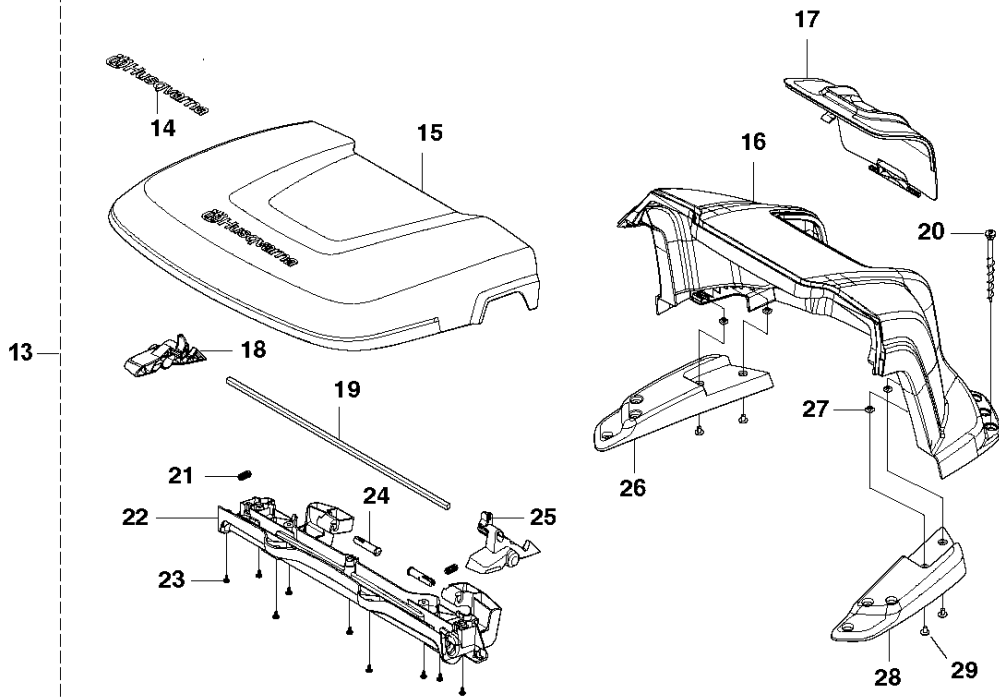

**AUTOMOWER 310, 315
ACCESSORIES**

Ref	Artikelnr	Beskrivning	Anmärkning	ANT	SATS	AL
1	577 85 81-03	DVD		1		
2	577 51 81-02	KABEL		1		
3	522 91 67-01	VÄSKA		1		
4	584 90 22-01	DEKAL	Warranty Seal 10 pcs Note: For warranty claims, please use part number for 1 pcs, see SB	1		
5	577 60 68-01	TESTUTRUSTNING		1		
6	587 22 40-01	WALL HANGER		1		
7	588 40 84-01	LADDARE		1		
8	588 20 26-01	KABLAGE KPL		1		
9	587 23 58-01	BODY KIT	Grey	1		
9	587 23 58-02	BODY KIT	White	1		
9	587 23 58-03	BODY KIT	Orange	1		
10	587 23 57-01	BORSTSATS	(Holder x2, Brush x6)	1	11	
11	587 23 53-01	WHEEL KIT	(Brush KIT + Rear wheels)	1		
12	505 13 28-01	BORSTE	6 pcs	1		
13	587 23 61-01	HUS		1		
14	577 46 90-01	DEKAL		1	13	
15	585 32 35-01	KÅPA		1	13	
16	586 99 38-01	KÅPA		1	13	
17	585 32 36-01	LUCKA		1	13	
18	585 32 40-02	HANDTAG		1	13	
19	585 32 41-01	STÅNG		1	13	
20	575 23 86-01	SCREW KIT	6 pcs	1	13	
21	580 51 14-01	FJÄDER		2	13	
22	585 34 16-01	BALK		1	13	
23	575 54 33-14	SCREW		9	13	
24	585 34 15-01	GÅNGJÄRNSPINNE		2	13	
25	585 32 40-01	HANDTAG		1	13	
26	585 32 38-02	STÖD		1	13	
27	503 22 66-01	MUTTER 4-KANT		4	13	
28	585 32 38-01	STÖD		1	13	
29	535 12 93-03	SKRUV IHPANM		4	13