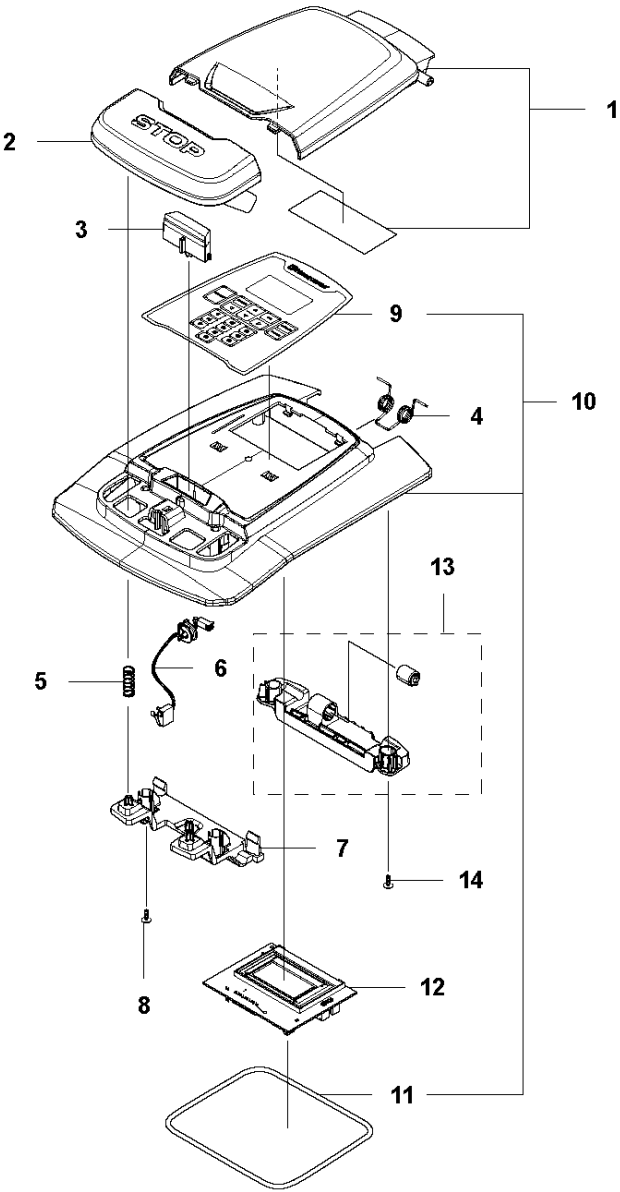

# SPARE PARTS LIST

ROBOTIC LAWN MOWERS  
AUTOMOWER 310, 2016-01

**C** AUTOMOWER 310, 315  
CENTER CONSOL

Ref	Artikelnr	Beskrivning	Anmärkning	ANT	SATS
				AL	
1	587 65 13-01	HATCH KIT		1	
2	585 27 56-01	KNAPP		1	
3	585 27 59-01	LÅS		1	
4	585 25 54-01	VRIDFJÄDER		1	
5	576 24 22-01	FJÄDER		3	
6	574 48 03-02	BRYTARE		1	
7	585 27 57-01	STÖD		1	
8	575 54 33-14	SCREW		2	
9	584 97 45-01	TANGENTBORD	"Keyboard 2.1"" Display 310"	1	10
9	584 97 46-01	TANGENTBORD	"Keyboard 2.8"" Display 315"	1	10
10	587 44 90-01	TÄCKLOCKSSATS	"Cover KIT 2.1"" Display 310"	1	
10	587 44 90-02	TÄCKLOCKSSATS	"Cover KIT 2.8"" Display 315"	1	
11	588 61 61-01	TÄTNINGSLIST	Sealing 10 pcs Note: For warranty claims, please use part number for 1 pcs, see SB	1	
12	588 64 17-01	KRETSKORT	"PCBA MMI 2.1"" Display 310"	1	
12	588 64 18-01	KRETSKORT	"PCBA MMI 2.8"" Display 315"	1	
13	501 10 61-01	SUPPORT KIT		1	
14	575 54 33-14	SCREW		2	

**B** AUTOMOWER 310, 315  
CHASSIS UPPER

Ref	Artikelnr	Beskrivning	Anmärkning	ANT	SATS
				AL	
1	581 62 09-03	JOYSTICK KIT		1	
2	580 52 67-01	STUD		1	1
3	579 52 57-01	BRICKA		1	1
4	579 47 46-01	BÄLG		1	1
5	587 44 88-02	JOYSTICK KIT		1	1
6	503 22 66-01	MUTTER 4-KANT		1	1, 5
7	579 66 90-01	KRETSKORT		1	
8	575 54 33-14	SCREW		3	
9	574 45 01-01	SKRUV ITXPANT		4	
10	501 10 62-01	JOYSTICK KIT		2	
11	574 45 01-01	SKRUV ITXPANT		12	
12	587 44 89-02	CHASSIS KIT		1	
13	588 61 60-02	TÄTNINGSLIST		1	
14	588 61 61-01	TÄTNINGSLIST	Sealing 10 pcs Note: For warranty claims, please use part number for 1 pcs, see SB	1	
15	585 28 14-01	KNOPP		1	
16	584 96 90-01	KRETSKORT		1	
17	585 20 85-01	LOOM		1	
18	574 45 01-01	SKRUV ITXPANT		3	
19	580 68 29-01	HÅLLARE		3	
20	588 79 78-01	KABLAGE KPL		1	
21	574 45 01-01	SKRUV ITXPANT		4	