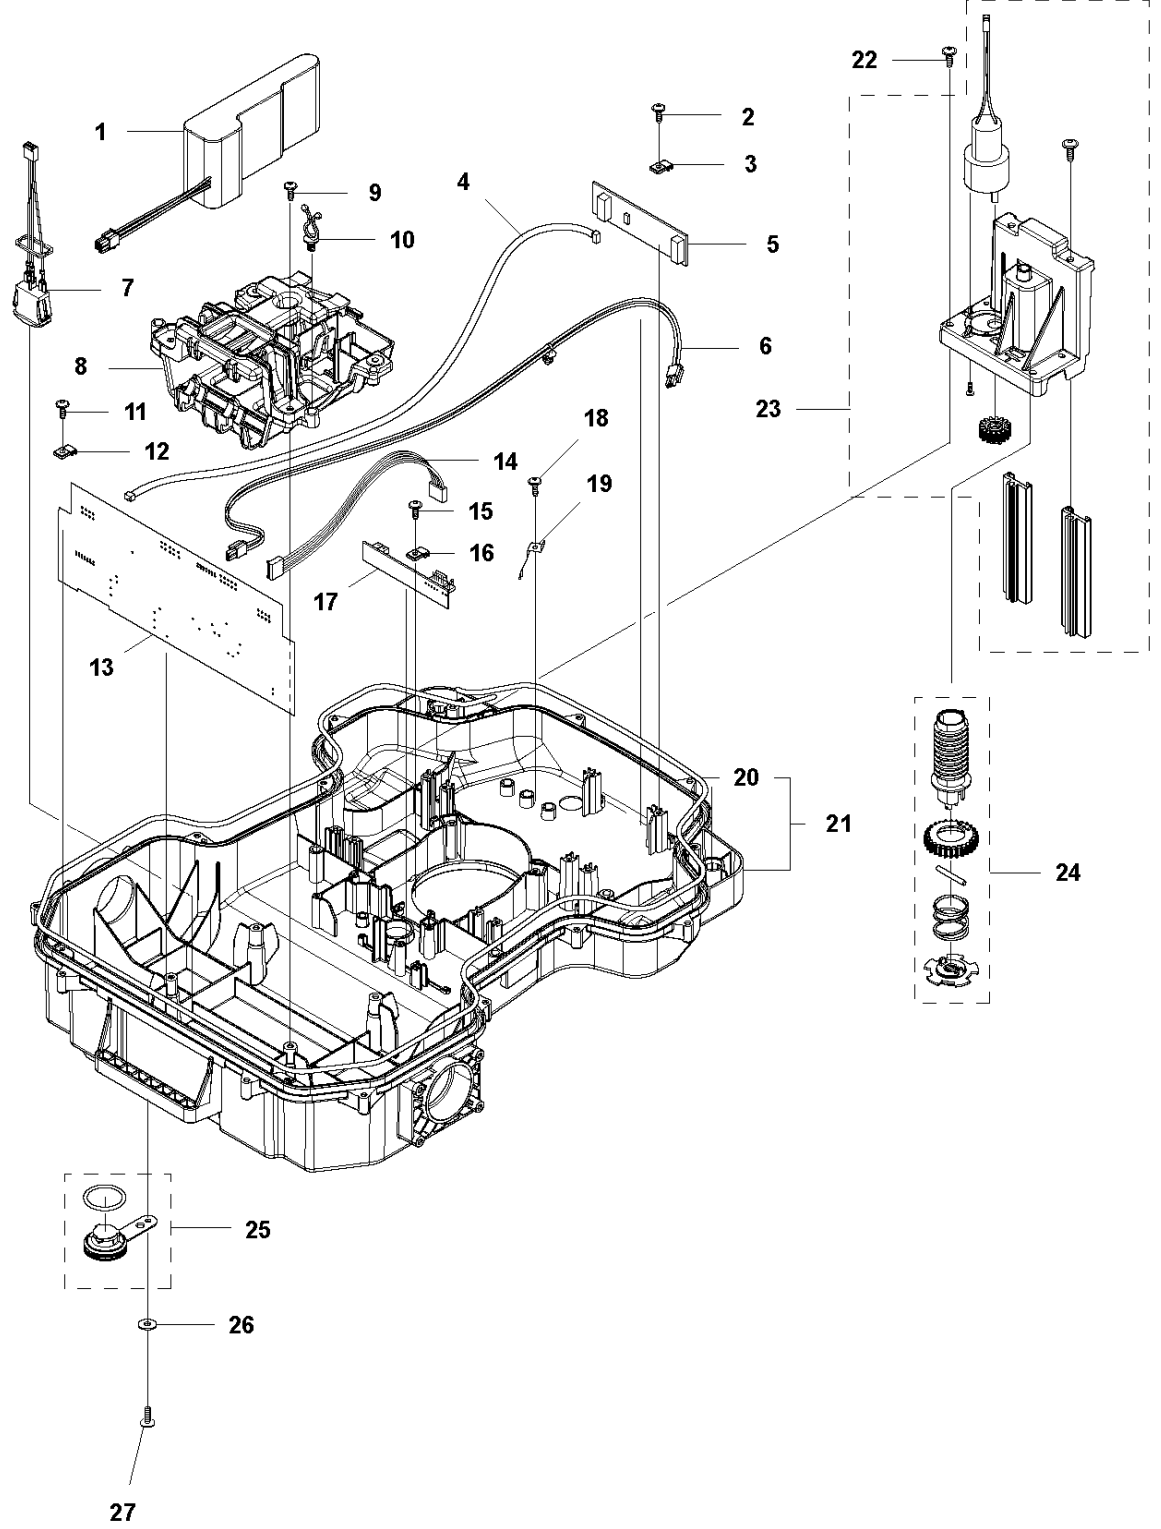

D AUTOMOWER 420
CHASSIS LOWER

Ref	Artikelnr	Beskrivning	Anmärkning	ANT SATS AL
1	589 58 52-01	BATTERI	Battery	1
2	575 54 33-14	SCREW	Screw	2
3	579 52 94-01	ÖVERFALL	Clamp	2
4	579 70 82-01	KABLAGE KPL	Loom	1
5	588 90 30-01	KRETSKORT	Printed Circuit ASSY	1
6	580 37 07-02	LOOM	Loom	1
7	579 70 87-01	KABLAGE KPL	Switch, On Off	1
8	580 60 96-02	HÅLLARE	Holder	1
9	574 45 01-01	SKRUV ITXPANT	Screw	5
10	580 68 29-01	HÅLLARE	Holder	7
11	575 54 33-14	SCREW	Screw	2
12	579 52 94-01	ÖVERFALL	Clamp	2
13	592 85 26-01	KRETSKORT	Printed Circuit ASSY	1
14	579 70 80-01	KABLAGE KPL	Loom	1
15	575 54 33-14	SCREW	Screw	1
16	579 52 94-01	ÖVERFALL	Clamp	1
17	579 72 85-02	KRETSKORT	Printed Circuit ASSY	1
18	575 54 33-14	SCREW	Screw	2
19	581 55 61-01	FJÄDER	Spring	2
20	574 87 47-05	TÄTNINGSLIST	Sealing Strip (1 pcs, 5 mm)	1
21	581 62 17-01	CHASSIS KIT	Chassis KIT	1
22	575 54 33-14	SCREW	Screw	4
23	501 06 83-01	MOTOR KPL	Motor ASSY	1
24	581 62 16-01	SCREW KIT	Screw KIT	1
25	581 62 12-02	PLUG KIT	Plug KIT	1
26	734 11 37-41	BRICKA	Washer	1
27	574 45 01-01	SKRUV ITXPANT	Screw	1