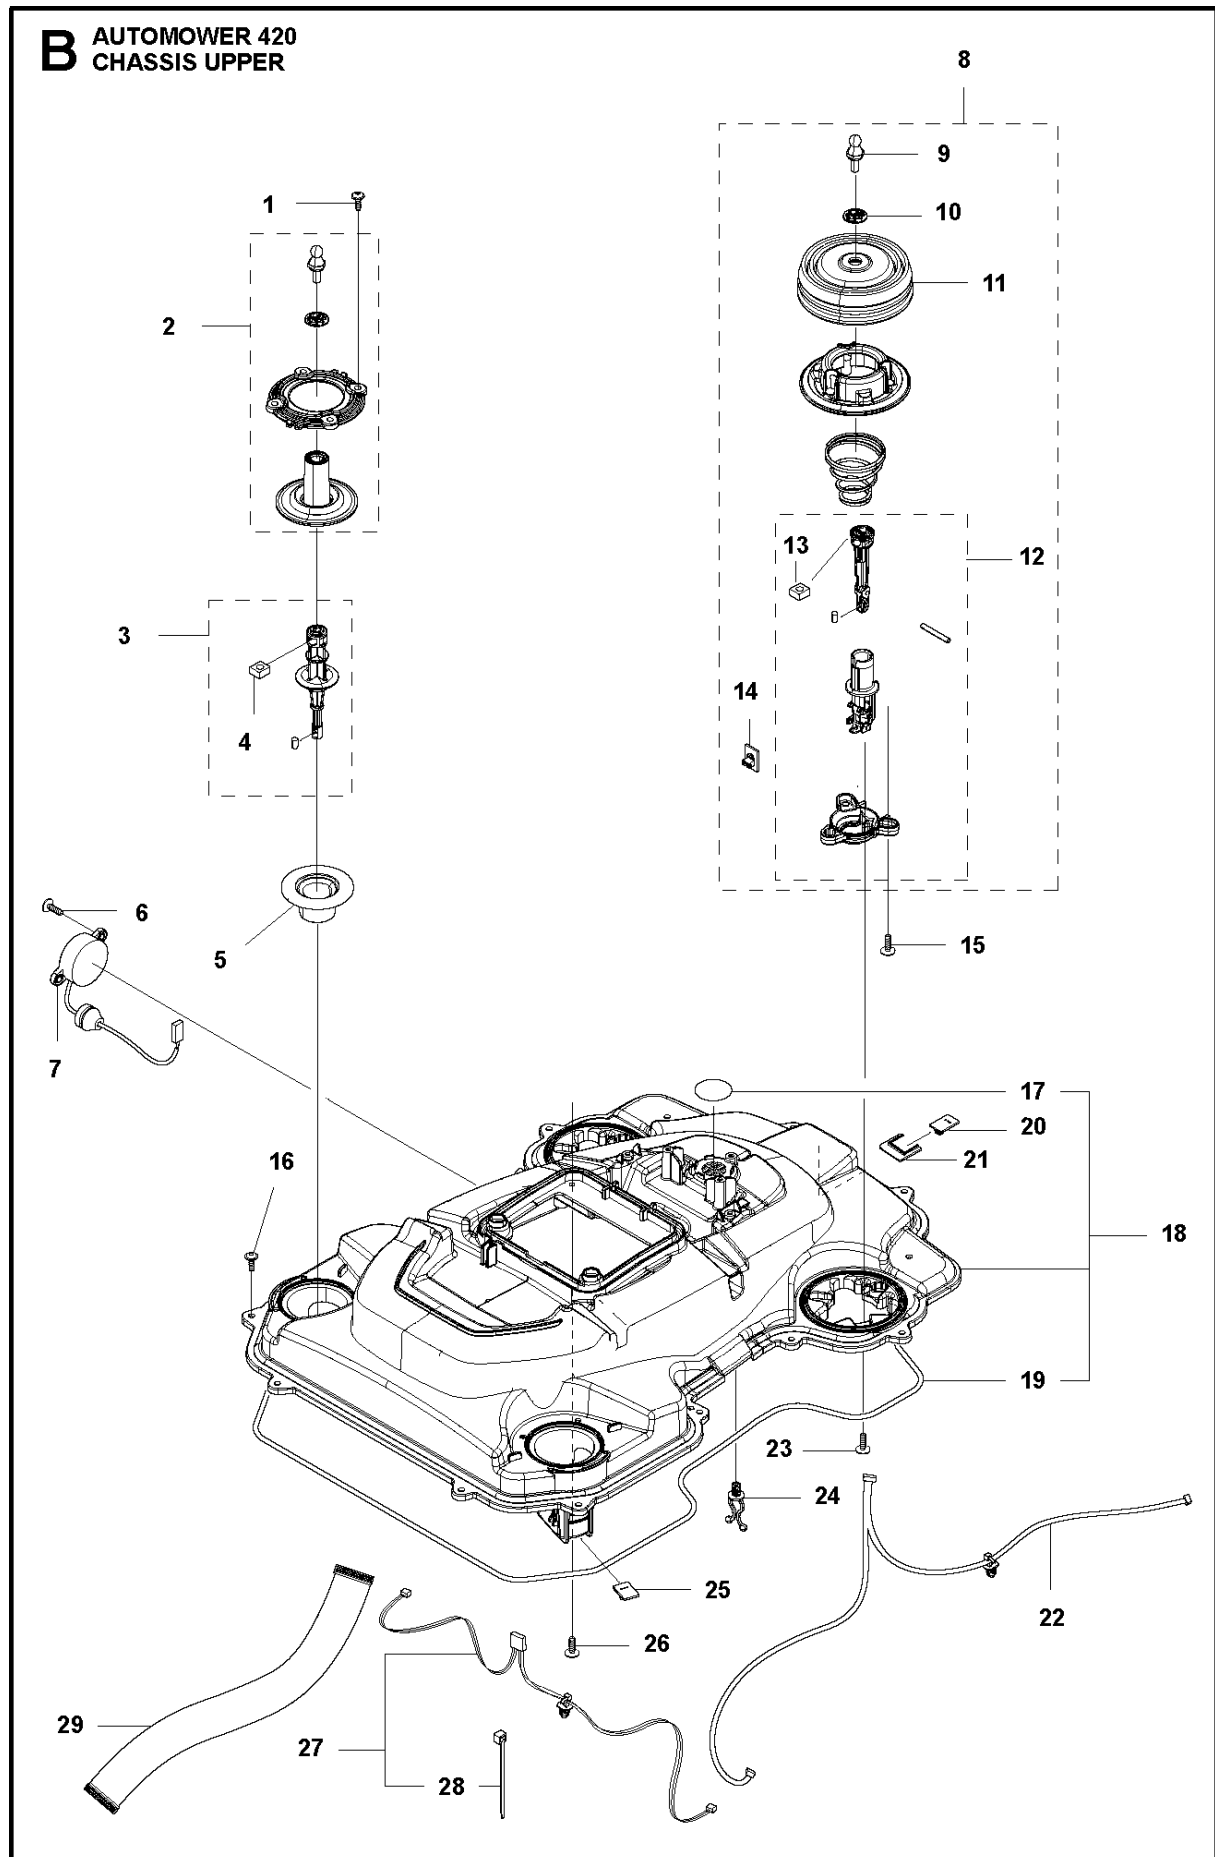

B AUTOMOWER 420
CHASSIS UPPER

Ref	Artikelnr	Beskrivning	Anmärkning	ANT SATS AL
1	574 45 01-01	SKRUV ITXPANT	Screw	8
2	501 06 13-01	JOYSTICK KIT	Joystick KIT Rear	2
3	501 12 26-02	JOYSTICK KIT	Column KIT	2
4	503 22 66-01	MUTTER 4-KANT	Square Nut	2
5	535 14 32-01	UTSLAGSBEGRÄNSARE	Deflection Limiter	2
6	575 54 33-14	SCREW	Screw	2
7	579 70 63-02	BUZZER	Buzzer	1
8	581 62 09-03	JOYSTICK KIT	Joystick KIT	2
9	580 52 67-01	STUD	Stud	2
10	579 52 57-01	BRICKA	Washer	2
11	579 47 46-01	BÄLG	Bellows	2
12	587 44 88-02	JOYSTICK KIT	Rod KIT	2
13	503 22 66-01	MUTTER 4-KANT	Square Nut	2
14	592 85 23-01	KRETSKORT	Printed Circuit ASSY	2
15	575 54 33-14	SCREW	Screw	6
16	574 45 01-01	SKRUV ITXPANT	Screw	14
17	577 75 37-01	LUFTFILTER	Air Filter KIT 10 pcs	1
18	581 62 08-02	CHASSIS KIT	Chassis KIT	1
19	574 87 47-05	TÄTNINGSLIST	Sealing Strip (1 pcs, 5 mm)	1
20	592 85 24-01	KRETSKORT	Printed Circuit ASSY	1
21	587 83 49-01	KLÄMMA	Clip	1
22	581 66 09-01	LOOM KIT	Loom KIT	1
23	574 45 01-01	SKRUV ITXPANT	Screw	6
24	580 68 29-01	HÅLLARE	Holder	2
25	592 85 24-01	KRETSKORT	Printed Circuit ASSY	1
26	575 54 33-14	SCREW	Screw	4
27	581 62 11-01	LOOM KIT	Loom KIT	1
28	900 23 87-08	BUNTBAND	Tie Wrap	2
29	579 70 62-01	KABLAGE KPL	Loom	1