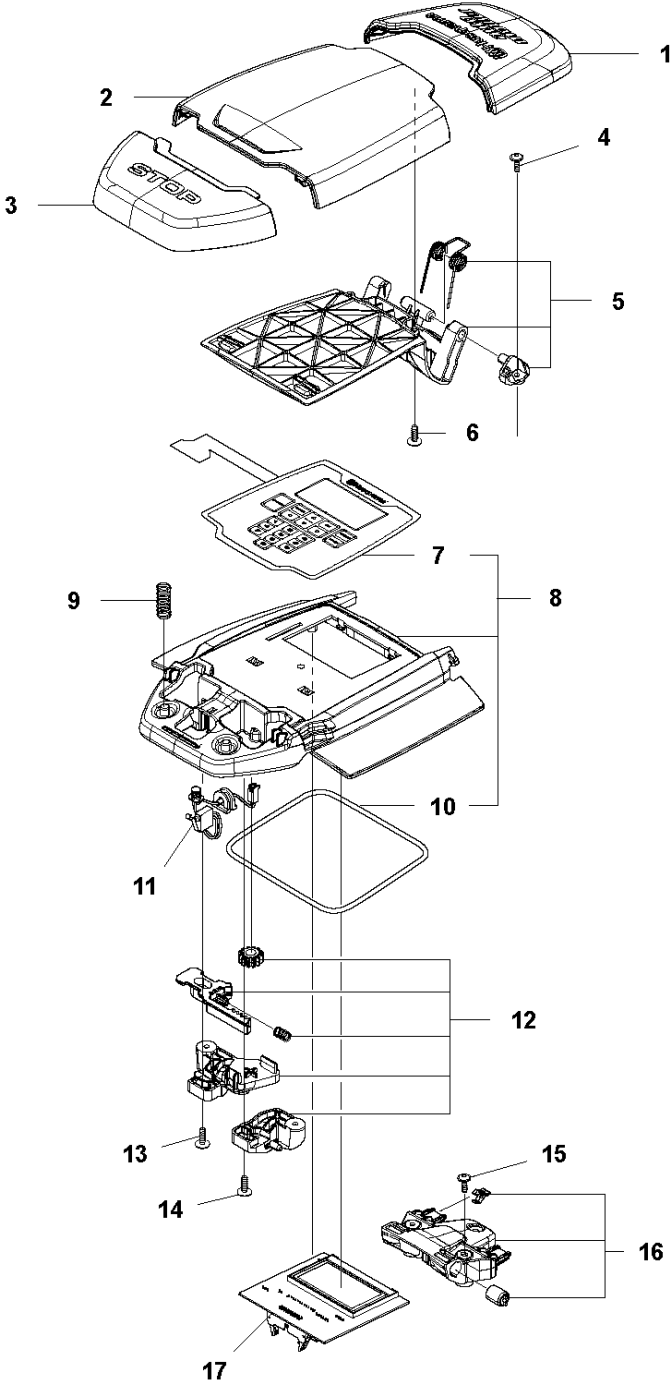

# SPARE PARTS LIST

ROBOTIC LAWN MOWERS

AUTOMOWER 420, 2019-

**A** AUTOMOWER 420  
COVER

Ref	Artikelnr	Beskrivning	Anmärkning	ANT SATS AL
1	581 62 04-05	BODY KIT	Body KIT	1
2	587 42 35-01	DEKAL	Decal	1
3	580 52 68-01	HATT	Cap	4
4	586 35 97-01	DEKAL	Label	1
5	585 53 92-04	KABLAGE KPL	Charging Plate Wiring	1
6	501 06 56-02	HÅLLARE KPL	Holder ASSY	1
7	575 54 33-14	SCREW	Screw	1
8	579 51 98-02	STÖTFÅNGARE	Bumper	1
9	574 45 01-01	SKRUV ITXPANT	Screw	4

**C** AUTOMOWER 420  
CENTER CONSOL

Ref	Artikelnr	Beskrivning	Anmärkning	ANT SATS AL
1	588 79 75-01	KÅPA	Cover	1
2	579 45 85-01	LUCKA	Hatch	1
3	579 45 81-01	KNAPP	Button	1
4	575 54 33-14	SCREW	Screw	2
5	501 06 58-01	HINGE KIT	Hinge KIT	1
6	575 54 33-14	SCREW	Screw	2
7	579 62 79-01	TANGENTBORD	Keyboard	1
8	581 62 06-01	TÄCKLOCKSSATS	Cover KIT	1
9	535 13 01-01	FJÄDER	Spring	2
10	574 87 47-06	TÄTNINGSLIST	Sealing Strip (1 pcs, 5 mm)	1
11	574 48 03-02	BRYTARE	Switch	1
12	501 06 60-01	LOCK KIT	Locking Plate KIT	1
13	575 54 33-14	SCREW	Screw	1
14	575 54 33-14	SCREW	Screw	1
15	575 54 33-14	SCREW	Screw	3
16	581 62 07-01	SUPPORT KIT	Support KIT	1
17	592 91 04-01	KRETSKORT	Printed Circuit ASSY	1