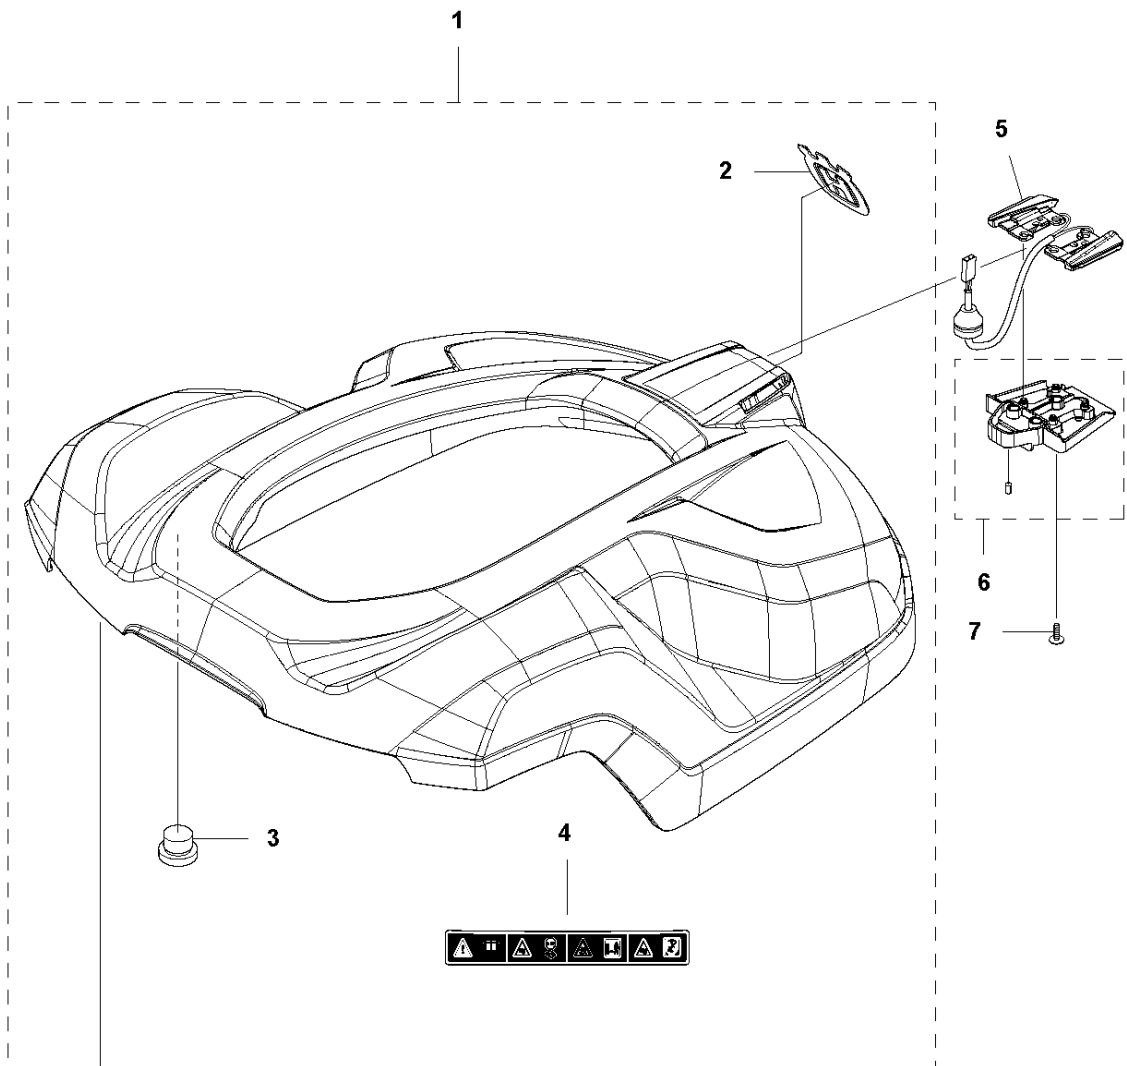

# SPARE PARTS LIST

ROBOTIC LAWN MOWERS

AUTOMOWER 420, 2019-

**A** AUTOMOWER 420  
COVER

Ref	Artikelnr	Beskrivning	Anmärkning	ANT SATS AL
1	581 62 04-05	BODY KIT	Body KIT	1
2	587 42 35-01	DEKAL	Decal	1
3	580 52 68-01	HATT	Cap	4
4	586 35 97-01	DEKAL	Label	1
5	585 53 92-04	KABLAGE KPL	Charging Plate Wiring	1
6	501 06 56-02	HÅLLARE KPL	Holder ASSY	1
7	575 54 33-14	SCREW	Screw	1
8	579 51 98-02	STÖTFÅNGARE	Bumper	1
9	574 45 01-01	SKRUV ITXPANT	Screw	4