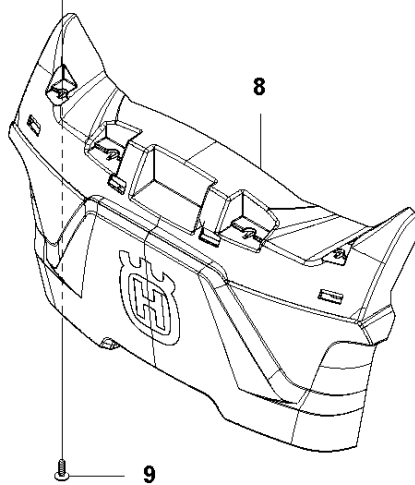

# SPARE PARTS LIST

ROBOTIC LAWN MOWERS

AUTOMOWER 420, 2019-

**A** AUTOMOWER 420  
COVER

Ref	Artikelnr	Beskrivning	Anmärkning	ANT SATS AL
1	581 62 04-05	BODY KIT	Body KIT	1
2	587 42 35-01	DEKAL	Decal	1
3	580 52 68-01	HATT	Cap	4
4	586 35 97-01	DEKAL	Label	1
5	585 53 92-04	KABLAGE KPL	Charging Plate Wiring	1
6	501 06 56-02	HÅLLARE KPL	Holder ASSY	1
7	575 54 33-14	SCREW	Screw	1
8	579 51 98-02	STÖTFÅNGARE	Bumper	1
9	574 45 01-01	SKRUV ITXPANT	Screw	4

**C** AUTOMOWER 420  
CENTER CONSOL

Ref	Artikelnr	Beskrivning	Anmärkning	ANT SATS AL
1	588 79 75-01	KÅPA	Cover	1
2	579 45 85-01	LUCKA	Hatch	1
3	579 45 81-01	KNAPP	Button	1
4	575 54 33-14	SCREW	Screw	2
5	501 06 58-01	HINGE KIT	Hinge KIT	1
6	575 54 33-14	SCREW	Screw	2
7	579 62 79-01	TANGENTBORD	Keyboard	1
8	581 62 06-01	TÄCKLOCKSSATS	Cover KIT	1
9	535 13 01-01	FJÄDER	Spring	2
10	574 87 47-06	TÄTNINGSLIST	Sealing Strip (1 pcs, 5 mm)	1
11	574 48 03-02	BRYTARE	Switch	1
12	501 06 60-01	LOCK KIT	Locking Plate KIT	1
13	575 54 33-14	SCREW	Screw	1
14	575 54 33-14	SCREW	Screw	1
15	575 54 33-14	SCREW	Screw	3
16	581 62 07-01	SUPPORT KIT	Support KIT	1
17	592 91 04-01	KRETSKORT	Printed Circuit ASSY	1