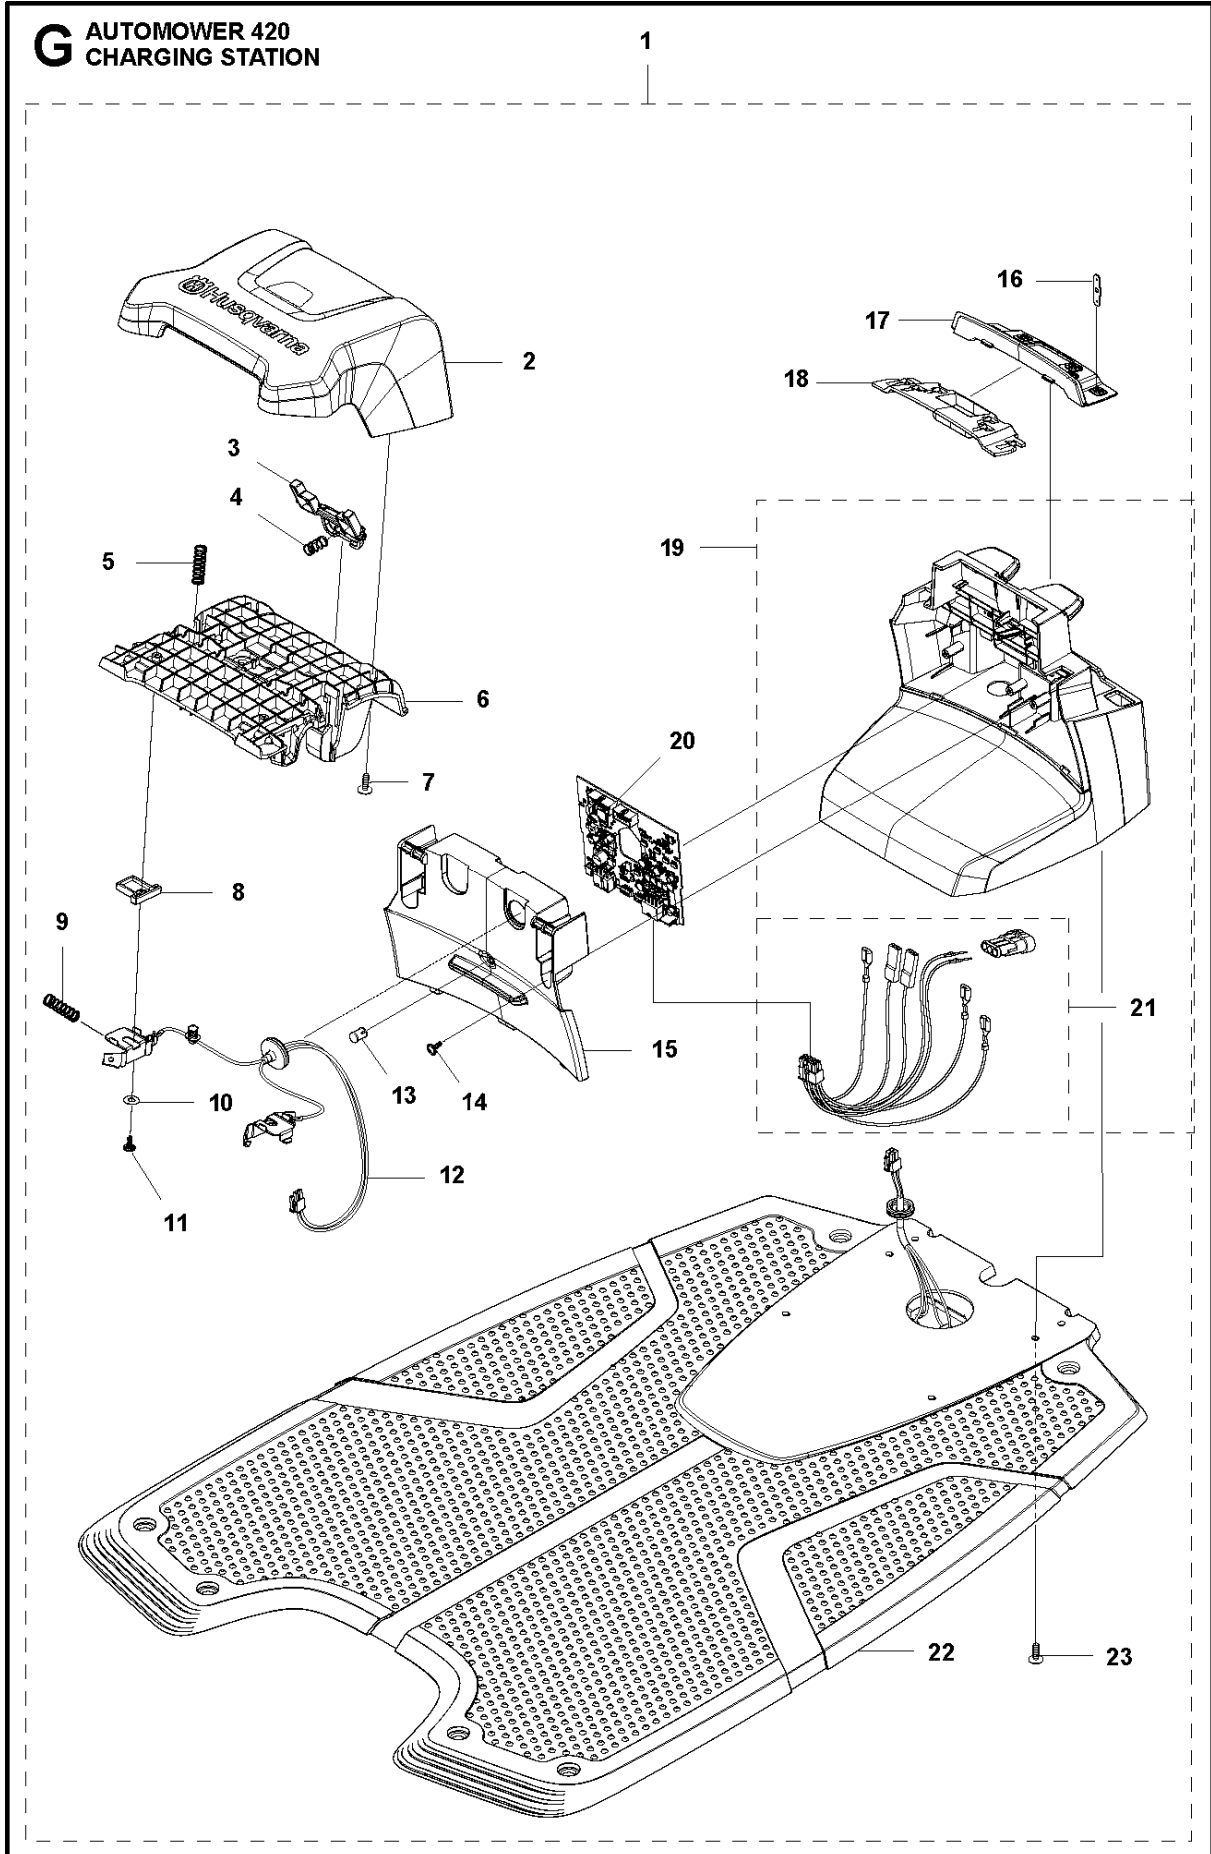

G AUTOMOWER 420
CHARGING STATION

LADDSTATION

AUTOMOWER 420, 2019-

Ref	Artikelnr	Beskrivning	Anmärkning	ANT SATS AL
1	580 76 55-07	LADDSTATION	Charging Station	1
2	579 44 82-03	HATT	Cap	1
3	579 46 24-02	KNAPP	Button	1
4	574 48 70-01	FJÄDER	Spring	1
5	580 51 14-01	FJÄDER	Spring	2
6	579 45 80-04	RAM	Frame	1
7	575 54 33-14	SCREW	Screw	4
8	579 46 05-01	DISTANSBRICKA	Distance	2
9	580 51 14-01	FJÄDER	Spring	2
10	734 11 37-41	BRICKA	Washer	2
11	575 54 33-14	SCREW	Screw	2
12	585 53 95-02	KABLAGE KPL	Loom Charging Contact	1
13	590 21 72-01	LINS	Lens	1
14	575 54 33-14	SCREW	Screw	2
15	579 45 97-04	LOCK	Lid	1
16	580 50 41-01	POLSKO	Terminal	3
17	579 45 98-01	PAN	Panel	1
18	579 45 99-01	HÅLLARE	Holder	1
19	588 18 88-01	HUS KPL	Housing KIT	1
20	592 89 45-01	KRETSKORT	PCBA Charging Station	1
21	588 47 89-01	KABELSATS	Wiring CS	1
22	590 09 40-01	BASE ASSY	Charging Plate	1
23	575 54 33-14	SCREW	Screw	4