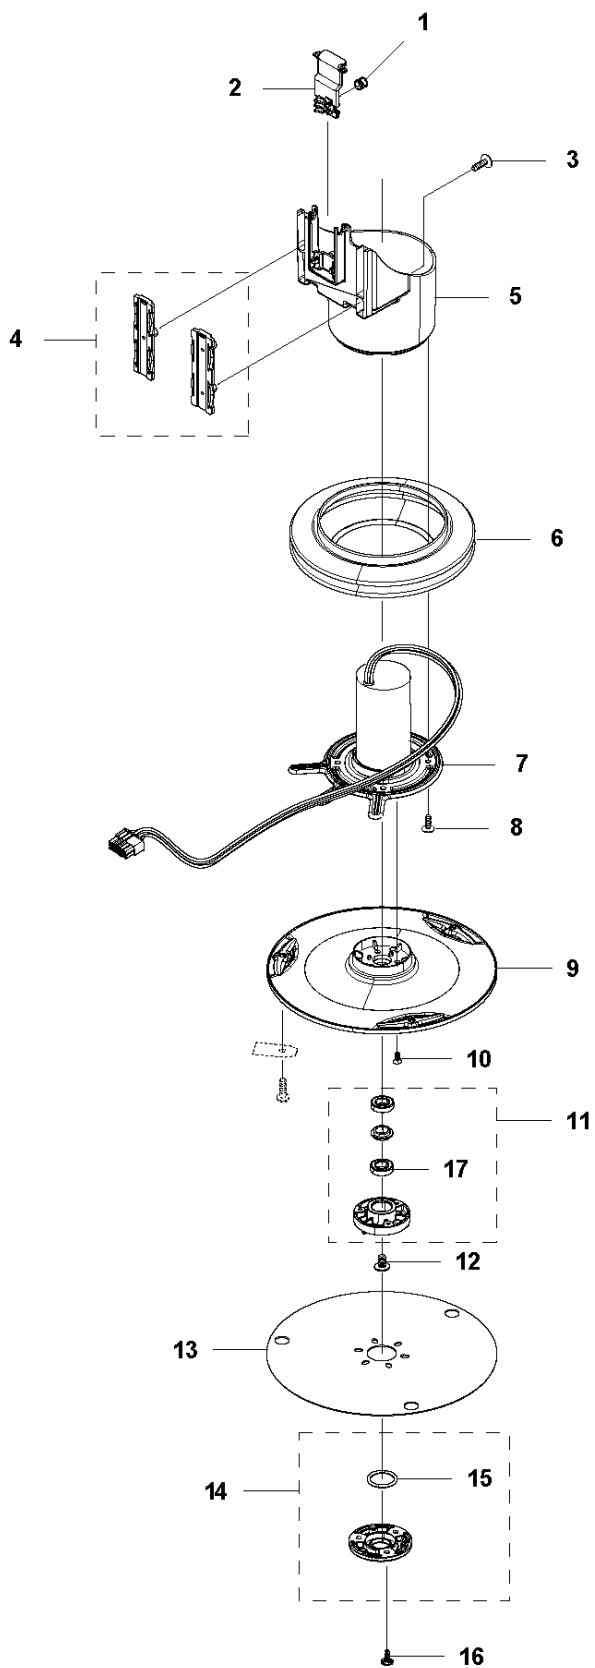

F AUTOMOWER 420
BLADE MOTOR & CUTTING EQUIPMENT

KNIVMOTOR OCH SKÄRUTRUSTNING

AUTOMOWER 420, 2019-

Ref	Artikelnr	Beskrivning	Anmärkning	ANT	SATS
				AL	
1	580 62 44-01	FJÄDER	Spring	1	
2	579 56 46-01	LÄNK	Link	1	
3	575 54 33-14	SCREW	Screw	3	
4	581 62 18-01	LAGERSATS	Bearing KIT	1	
5	579 56 45-01	HUS	Housing	1	
6	579 66 64-03	BÄLG	Bellows	1	
7	587 38 14-01	MOTOR KPL	Cutting Motor ASSY	1	
8	575 54 33-14	SCREW	Screw	4	
9	587 37 81-01	KNIVDISK	Cutting Disc	1	
10	535 13 05-02	SCREW	Screw	3	
11	588 42 17-02	LAGERHUS KPL	Bearing Housing ASSY	1	
12	535 07 60-01	SCREW	Screw	1	
13	587 37 80-01	HASPLÅT	Skid Plate	1	
14	587 44 96-01	TÄCKLOCKSSATS	Bearing Cover ASSY	1	
15	585 29 75-01	O-RING	O-Ring	1	
16	575 54 33-14	SCREW	Screw	3	
17	535 07 57-03	KULLAGER		1	11
17	593 08 08-01	KULLAGER	Tube 50 pcs	1