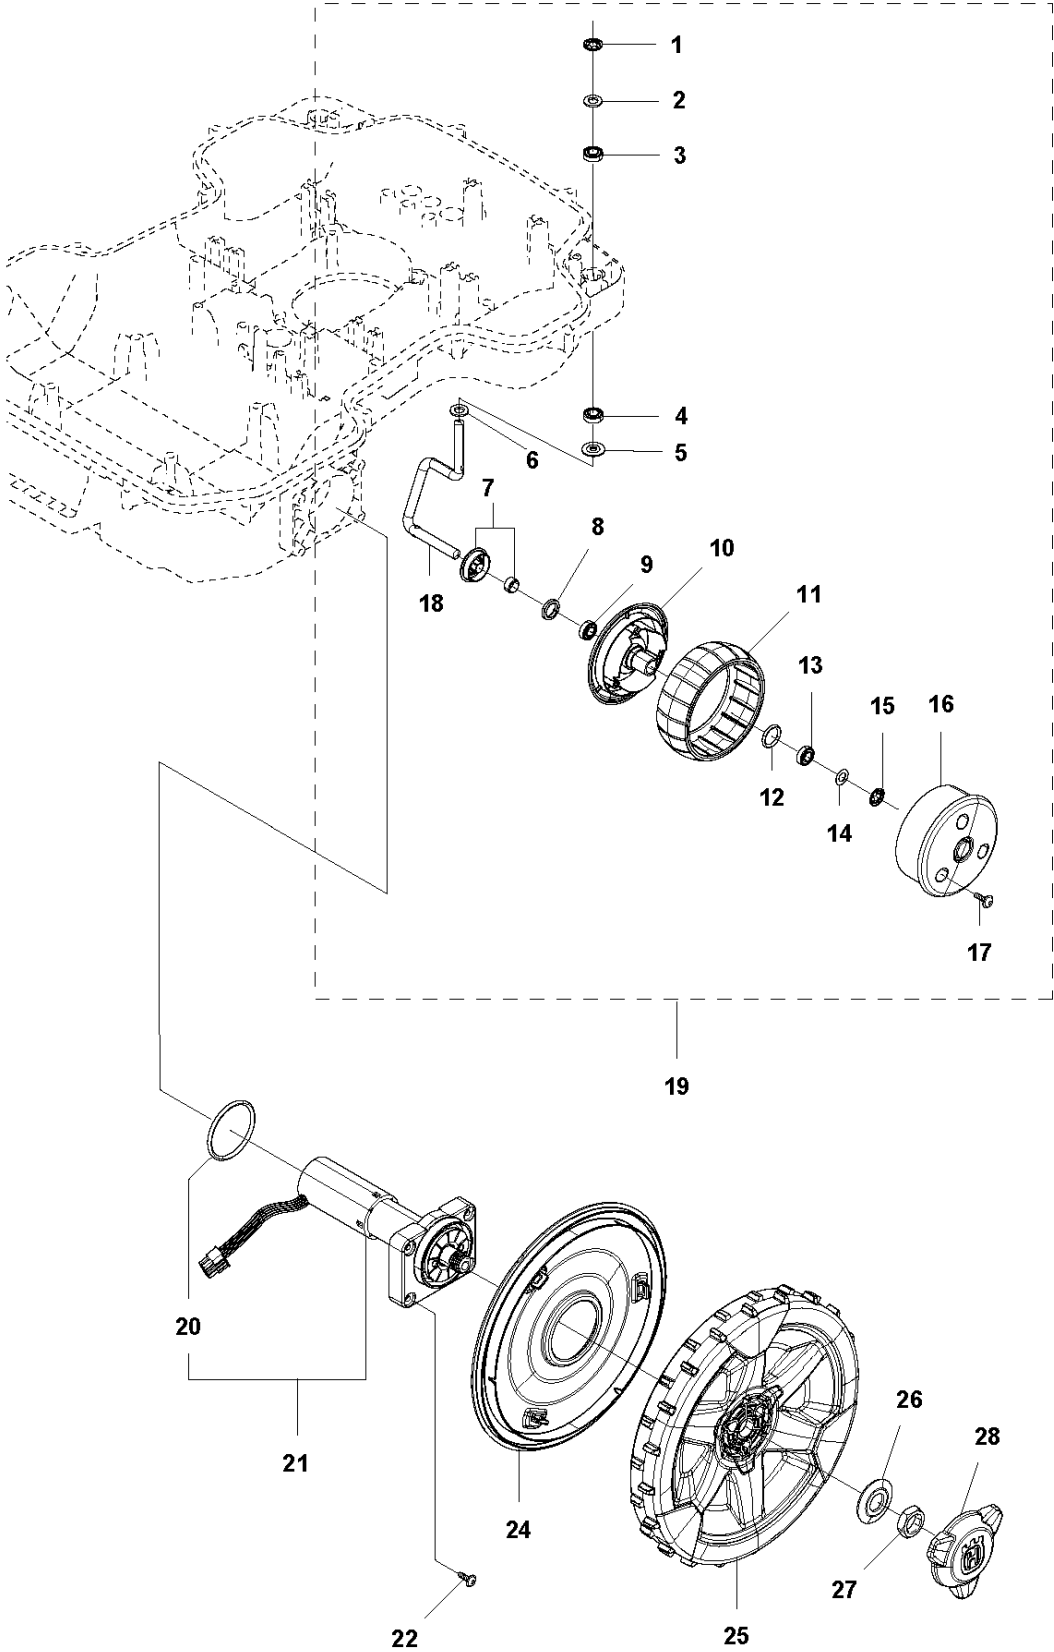

E AUTOMOWER 420
WHEELS & TIRES

Ref	Artikelnr	Beskrivning	Anmärkning	ANT SATS AL
1	576 01 93-02	LÅSBRICKA	Lock Washer	2
2	580 76 46-01	BRICKA	Washer	2
3	580 60 51-01	KULLAGER	Ball Bearing	2
3	597 79 56-01	KULLAGER	Tube 50 pcs	1
4	580 60 51-01	KULLAGER	Ball Bearing	2
4	597 79 56-01	KULLAGER	Tube 50 pcs	1
5	535 08 78-03	BRICKA	Washer	2
6	580 76 46-01	BRICKA	Washer	2
7	581 62 15-01	SHIELD KIT	Shield KIT	2
8	580 48 71-01	TÄTNING	Sealing	2
9	580 60 51-01	KULLAGER	Ball Bearing	2
9	597 79 56-01	KULLAGER	Tube 50 pcs	1
10	579 45 71-01	HJUL	Wheel Inside	2
11	574 44 98-01	HJUL	Tire	2
12	580 44 51-01	O-RING	O-ring	2
13	580 60 51-01	KULLAGER	Ball Bearing	2
13	597 79 56-01	KULLAGER	Tube 50 pcs	1
14	580 76 46-01	BRICKA	Washer	2
15	576 01 93-02	LÅSBRICKA	Lock Washer	2
16	579 45 72-01	HJUL	Wheel Outside	2
17	575 54 33-14	SCREW	Screw	6
18	580 33 61-01	SPINDEL	Spindle	2
19	581 62 14-01	HJUL KIT	Front Wheel KIT	2
20	580 44 39-02	O-RING	O-ring	2
21	581 62 13-05	MOTOR KIT	Wheel Motor ASSY	2
22	574 45 01-01	SKRUV ITXPANT	Screw	8
24	582 27 60-01	KÅPA	Cover	2
25	582 28 02-01	HJUL KPL	Rear Wheel	2
26	586 21 06-01	BRICKA	Spring Washer	2
27	731 43 24-01	HEXAGON TUNN MUTTER	Thin Nut	2
28	579 50 55-02	NAVKAPSEL	Hub Cap	2