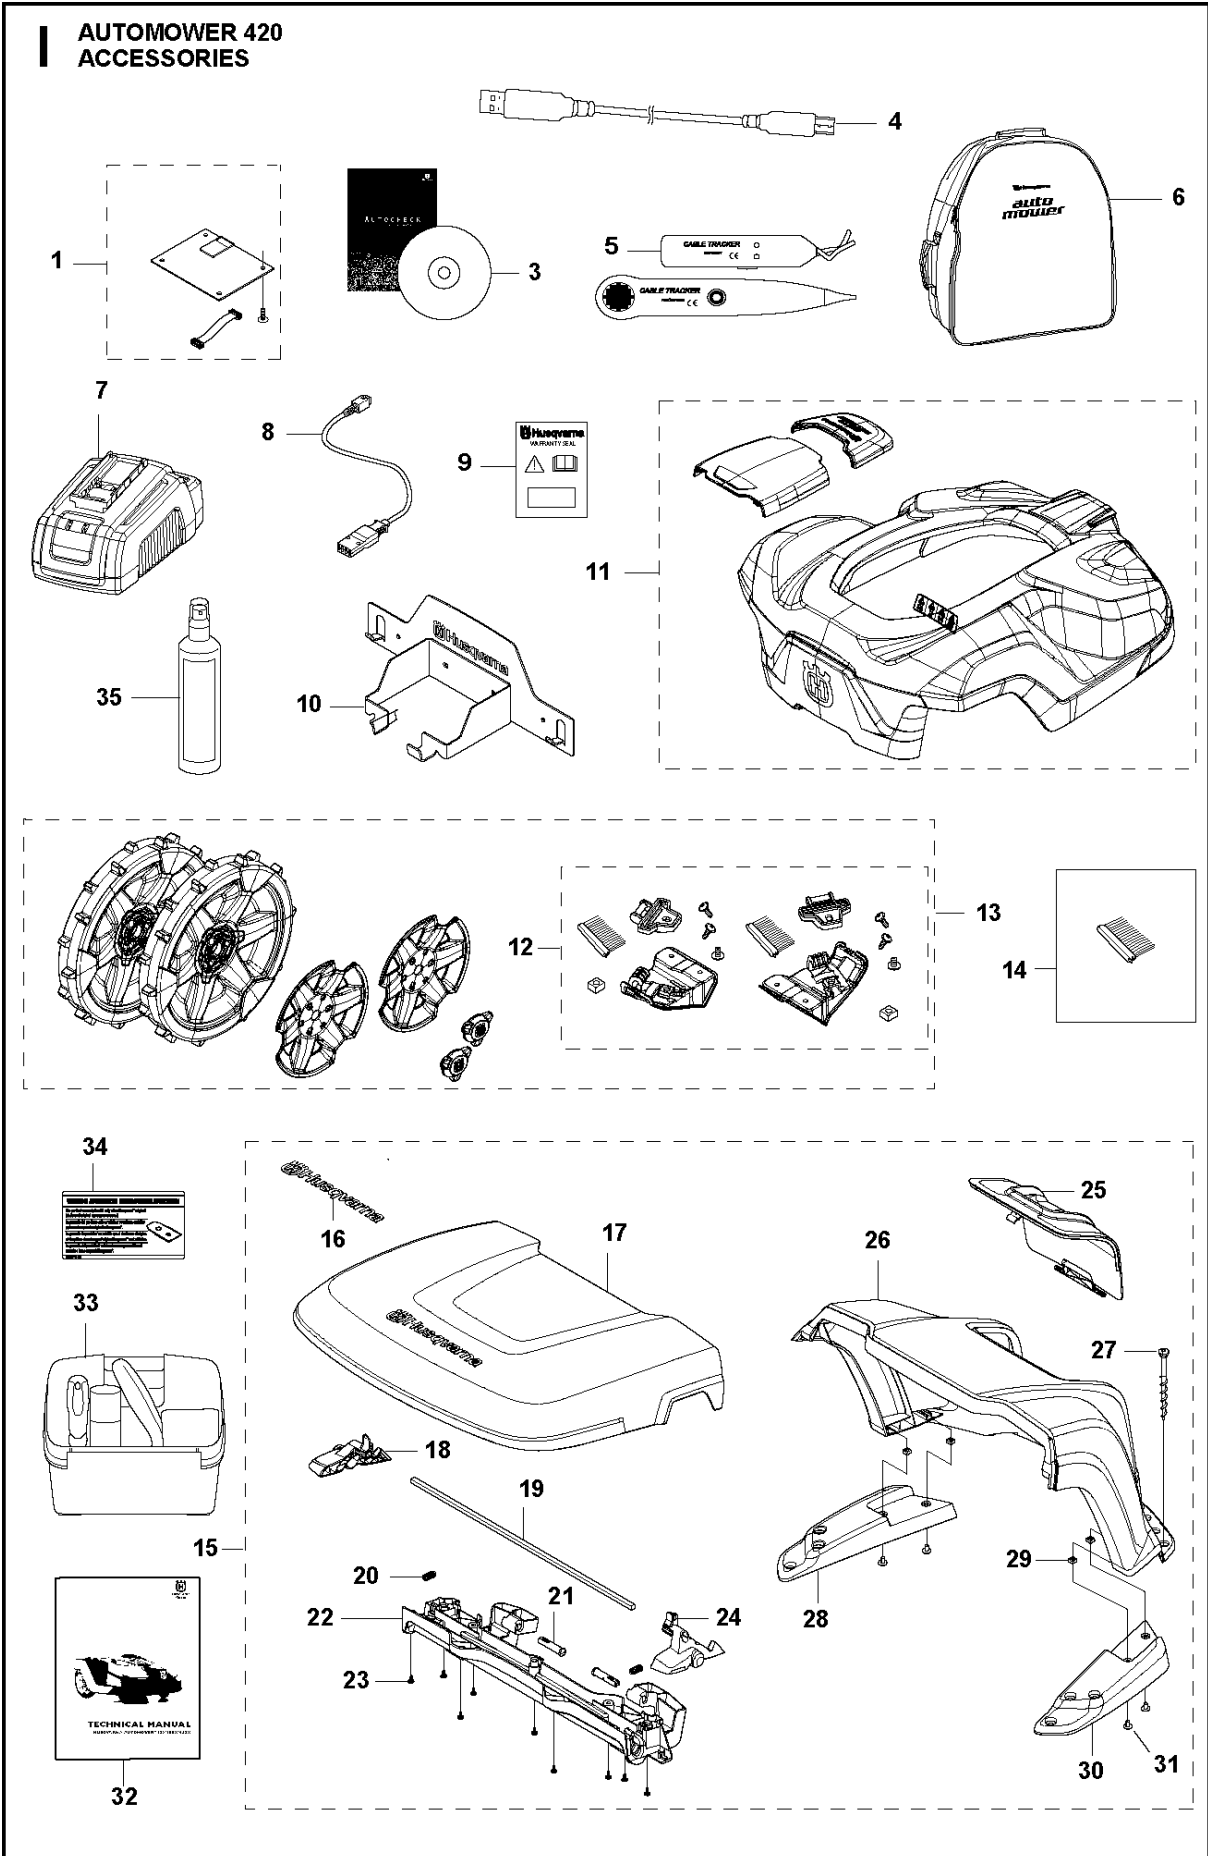

**AUTOMOWER 420
ACCESSORIES**

Ref	Artikelnr	Beskrivning	Anmärkning	ANT SATS AL
1	586 66 23-04	GPS MODULE	Automower Connect KIT - All markets except. JP	1
3	577 85 81-03	DVD	DVD Autocheck EXP	1
4	577 51 81-02	KABEL	Service Cable (USB)	1
5	577 60 68-01	TESTUTRUSTNING	Interruption Detector	1
6	522 91 67-01	VÄSKA	Bag	1
7	588 40 84-01	LADDARE	Quick Charger with Battery Test	1
8	588 20 26-01	KABLAGE KPL	Cable Quick Charger	1
9	580 68 95-02	DEKAL	Warranty Seal 1pcs	1
10	585 01 97-02	WALL HANGER	Wall Hanger	1
11	580 96 56-02	BODY KIT	Body KIT White	1
12	581 90 31-02	BORSTSATS	Brush KIT incl. Brush, 6 pcs	
13	581 88 97-02	WHEEL KIT	Rear Wheel KIT incl. Brush KIT	1
14	581 98 20-02	BORSTSATS	Brush, 6 pcs	1
15	585 01 94-01	HUS	House KIT	1
16	577 46 90-01	DEKAL	Decal	1
17	586 88 58-01	KIT	Cover Lid	1
18	585 32 40-02	HANDTAG	Handle Left	1
19	585 32 41-01	STÅNG	Steel Rod	1
20	580 51 14-01	FJÄDER	Spring	2
21	585 34 15-01	GÅNGJÄRNSPINNE	Hinge Pin	2
22	585 34 16-01	BALK	Beam	1
23	575 54 33-14	SCREW	Screw	9
24	585 32 40-01	HANDTAG	Handle Right	1
25	585 32 36-01	LUCKA	Hatch	1
26	585 32 34-01	KÅPA	Cover Base	1
27	575 23 86-01	SCREW KIT	Screw KIT, 6 pcs	1
28	585 32 38-02	STÖD	Support Base Left	1
29	503 22 66-01	MUTTER 4-KANT	Square Nut	4
30	585 32 38-01	STÖD	Support Base Right	1
31	535 12 93-03	SKRUV IHPANM	Screw	4
32	115 81 90-01	VERKSTADSHANDBOK	Technical Handbook -420, 430X, 450X Swedish	1
32	115 81 90-06	VERKSTADSHANDBOK	Technical Handbook -420, 430X, 450X Danish	1
32	115 81 90-11	VERKSTADSHANDBOK	Technical Handbook -420, 430X, 450X Finnish	1
32	115 81 90-21	VERKSTADSHANDBOK	Technical Handbook -420, 430X, 450X Norwegian	1
32	115 81 90-26	VERKSTADSHANDBOK	Technical Handbook -420, 430X, 450X English	1
32	115 81 90-31	VERKSTADSHANDBOK	Technical Handbook -420, 430X, 450X French	1
32	115 81 90-36	VERKSTADSHANDBOK	Technical Handbook -420, 430X, 450X Dutch	1
32	115 81 90-41	VERKSTADSHANDBOK	Technical Handbook -420, 430X, 450X Italian	1
32	115 81 90-46	VERKSTADSHANDBOK	Technical Handbook -420, 430X, 450X Spanish	1
32	115 81 90-51	VERKSTADSHANDBOK	Technical Handbook -420, 430X, 450X German	1
32	115819056	TBD	Technical Handbook -420, 430X, 450X Russian	1
32	115819058	TBD	Technical Handbook -420, 430X, 450X Hungarian	1
32	115819059	TBD	Technical Handbook -420, 430X, 450X Portuguese	1
32	115819061	TBD	Technical Handbook -420, 430X, 450X Polish	1
32	115819062	TBD	Technical Handbook -420, 430X, 450X Romanian	1
32	115819063	TBD	Technical Handbook -420, 430X, 450X Estonian	1