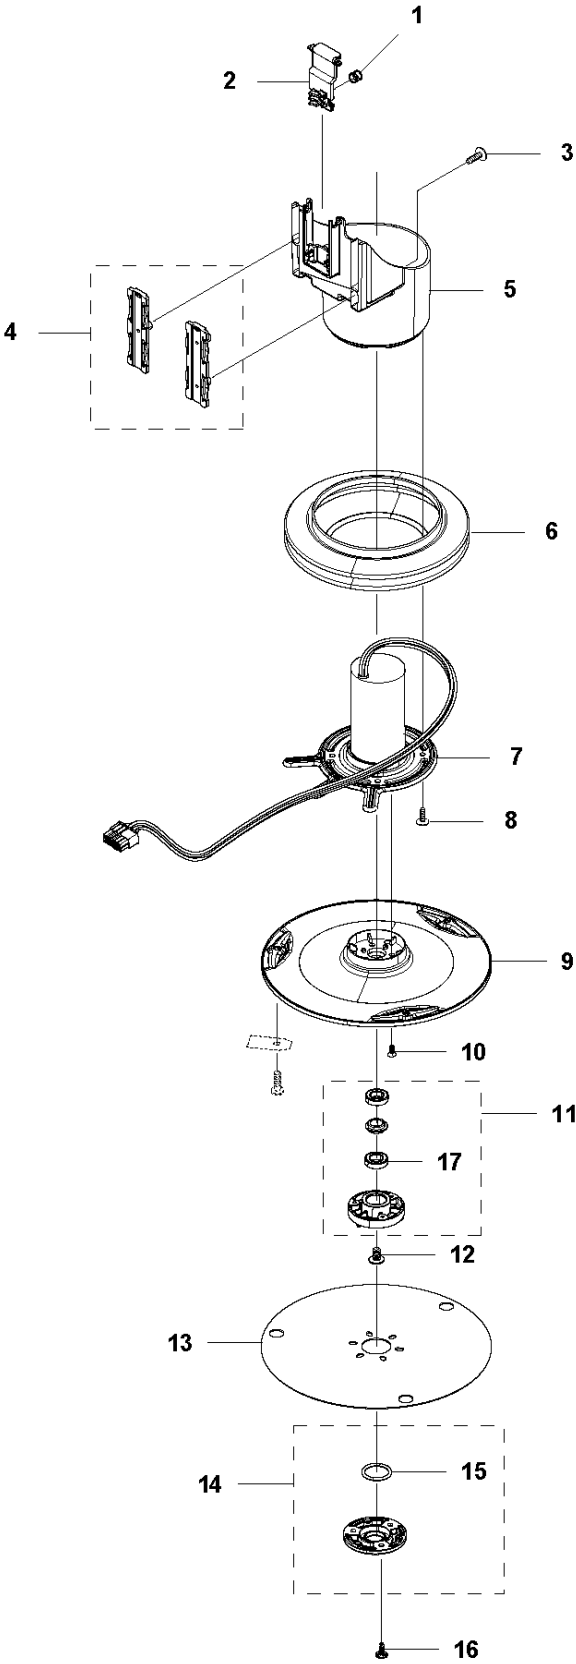

F AUTOMOWER 450X
BLADE MOTOR & CUTTING EQUIPMENT

KNIVMOTOR OCH SKÄRUTRUSTNING

AUTOMOWER 450X, 2018-

Ref	Artikelnr	Beskrivning	Anmärkning	ANT	SATS
				AL	
1	580 62 44-01	FJÄDER	Spring	1	
2	579 56 46-01	LÄNK	Link	1	
3	575 54 33-14	SCREW	Screw	3	
4	581 62 18-01	LAGERSATS	Bearing KIT	1	
5	579 56 45-01	HUS	Housing	1	
6	579 66 64-03	BÄLG	Bellows	1	
7	587 38 14-01	MOTOR KPL	Cutting Motor ASSY	1	
8	575 54 33-14	SCREW	Screw	4	
9	587 37 81-01	KNIVDISK	Cutting Disc	1	
10	535 13 05-02	SCREW	Screw	3	
11	588 42 17-02	LAGERHUS KPL	Bearing Housing ASSY	1	
12	535 07 60-01	SCREW	Screw	1	
13	587 37 80-01	HASPLÅT	Skid Plate	1	
14	587 44 96-01	TÄCKLOCKSSATS	Bearing Cover ASSY	1	
15	585 29 75-01	O-RING	O-Ring	1	
16	575 54 33-14	SCREW	Screw	3	
17	535 07 57-03	KULLAGER		1	11
17	593 08 08-01	KULLAGER	Tube 50 pcs	1