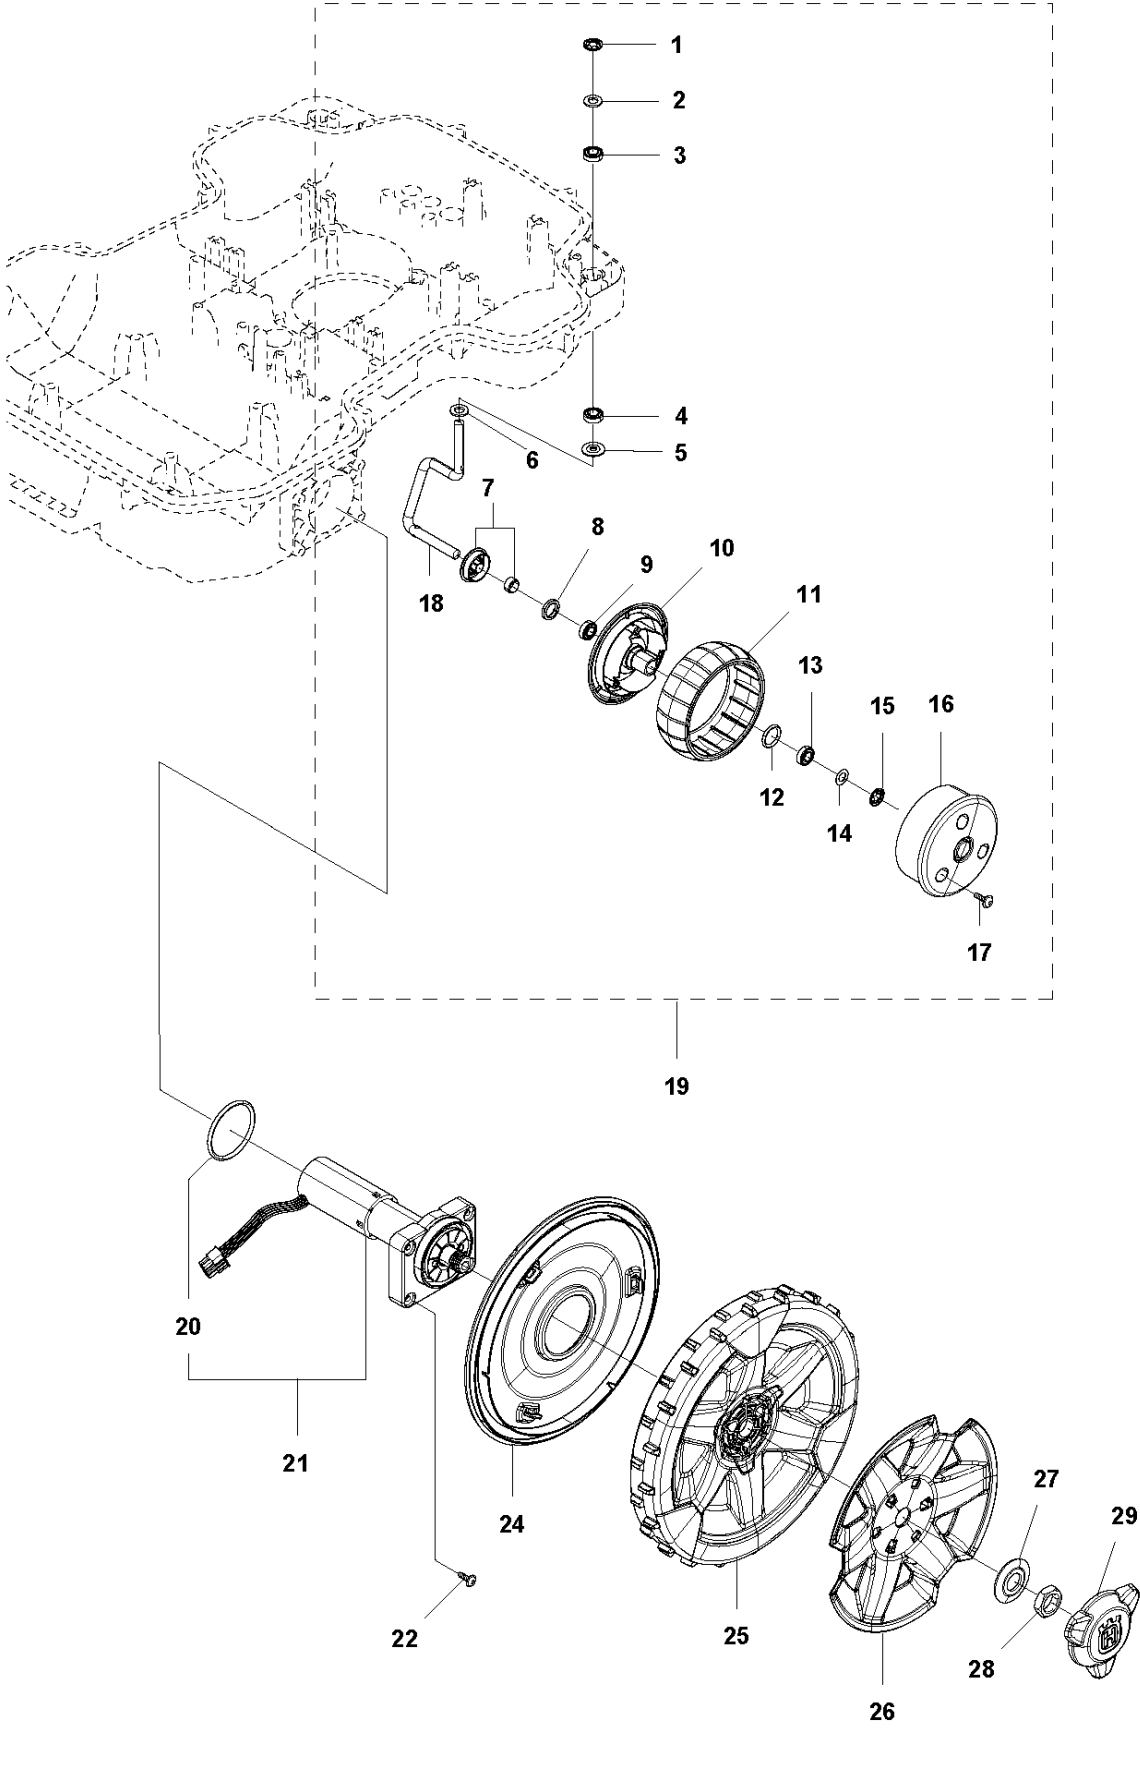

E AUTOMOWER 450X
WHEELS & TIRES

Ref	Artikelnr	Beskrivning	Anmärkning	ANT SATS AL
1	576 01 93-02	LÅSBRICKA	Lock Washer	2
2	580 76 46-01	BRICKA	Washer	2
3	580 60 51-01	KULLAGER	Ball Bearing	2
4	580 60 51-01	KULLAGER	Ball Bearing	2
5	535 08 78-03	BRICKA	Washer	2
6	580 76 46-01	BRICKA	Washer	2
7	581 62 15-01	SHIELD KIT	Shield KIT	2
8	580 48 71-01	TÄTNING	Sealing	2
9	580 60 51-01	KULLAGER	Ball Bearing	2
10	579 45 71-01	HJUL	Wheel Inside	2
11	574 44 98-01	HJUL	Tire	2
12	580 44 51-01	O-RING	O-Ring	2
13	580 60 51-01	KULLAGER	Ball Bearing	2
14	580 76 46-01	BRICKA	Washer	2
15	576 01 93-02	LÅSBRICKA	Lock Washer	2
16	579 45 72-01	HJUL	Wheel Outside	2
17	575 54 33-14	SCREW	Screw	6
18	580 33 61-01	SPINDEL	Spindle	2
19	581 62 14-01	WHEEL KIT	Front Wheel KIT	2
20	580 44 39-02	O-RING	O-Ring	2
21	581 62 13-04	MOTOR KIT	Wheel Motor ASSY	2
22	574 45 01-01	SKRUV ITXPANT	Screw	8
24	582 27 60-01	KÅPA	Cover	2
25	582 27 25-03	HJUL	Rear Wheel	2
26	579 50 57-01	HJULKÅPA	Wheel Cover	2
27	586 21 06-01	BRICKA	Spring Washer	2
28	731 43 24-01	HEXAGON TUNN MUTTER	Thin Nut	2
29	579 50 55-02	NAVKAPSEL	Hub Cap	2