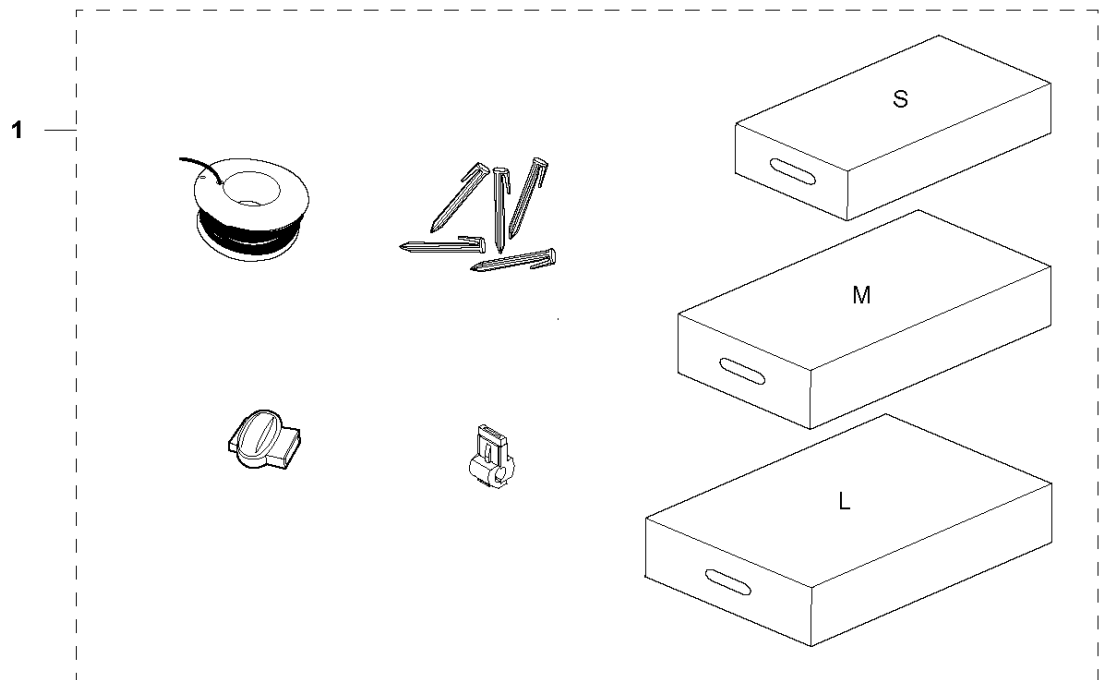

H AUTOMOWER 450X INSTALLATION ACCESSORIES

INSTALLATIONSTILLBEHÖR

AUTOMOWER 450X, 2018-

Ref	Artikelnr	Beskrivning	Anmärkning	ANT SATS AL
1	967 62 36-01	INSTALLATION KIT	Installation KIT S: Wire (150 m), Staples (300 pcs), Connectors (3 pcs), Couplers (5 pcs)	1
1	967 62 36-02	INSTALLATION KIT	Installation KIT M: Wire (250 m), Staples (400 pcs), Connectors (3 pcs), Couplers (5 pcs)	1
1	967 62 36-03	INSTALLATION KIT	Installation KIT L: Wire (400 m), Staples (600 pcs), Connectors (5 pcs), Couplers (5 pcs)	1
2	535 12 90-01	KOPPLING	Loop Wire Connector	1
2	535 12 90-02	KOPPLING	Loop Wire Connector, Blister Pack, 100 pcs	1
2	577 86 48-01	KOPPLING	Loop Wire Connector, Blister Pack, 5 pcs	1
3	501 98 02-01	KOPPLING	Coupler	1
3	577 86 47-01	KOPPLING	Coupler, Blister pack, 5 pcs	1
3	501 98 02-03	KOPPLING	Coupler, 100 pcs	1
4	577 86 42-01	KLAMMER	Staple, 85 mm, Blister pack, 100 pcs	1
4	583 97 34-01	KLAMMER	Staple, 85 mm, 100 pcs	1
5	577 86 43-02	VAJER	Wire, Blister pack (50 m)	1
5	580 66 20-02	VAJER	Wire (150 m)	1
5	577 86 43-01	VAJER	Wire, Blister pack, (150 m)	1
6	580 66 20-01	VAJER	Wire (250 m)	1
7	593 29 77-01	VAJER	Wire Pro 300m	1
8	522 91 41-01	VAJER	Wire (500 m, diam. 3.4 mm)	1
9	580 66 20-04	VAJER	Wire (800 m)	1
10	586 81 22-01	DRIVENHET	Power Supply Unit (EU)	1
10	586 81 22-02	DRIVENHET	Power Supply Unit (UK/IRL)	1
10	586 81 22-03	DRIVENHET	Power Supply Unit (CH)	1
10	586 81 22-04	DRIVENHET	Power Supply Unit (US/MX)	1
10	586 81 22-05	DRIVENHET	Power Supply Unit (AU/NZ)	1
11	544 17 75-01	MÄTTBAND	Measuring Tape	1
21	590 85 50-01	LÅDA	Cable Connector Protection	1
12	577 86 46-03	BLADE SET	Long Life Safety Blade, Blister Pack, 9 pcs	1
12	577 60 65-05	BLADE SET	Long Life Safety Blade, 45 pcs	1
12	577 60 66-04	BLADE SET	Long Life Safety Blade, 300 pcs	1
13	115875801	TBD	Operator's Manual, Swedish	1
13	115875806	TBD	Operator's Manual, Danish	1
13	115875811	TBD	Operator's Manual, Finnish	1
13	115875821	TBD	Operator's Manual, Norwegian	1
13	115875826	TBD	Operator's Manual, English	1
13	115875831	TBD	Operator's Manual, French	1
13	115875836	TBD	Operator's Manual, Dutch	1
13	115875841	TBD	Operator's Manual, Italian	1
13	115875846	TBD	Operator's Manual, Spanish	1
13	115875851	TBD	Operator's Manual, German	1
13	115875856	TBD	Operator's Manual, Russian	1
13	115875858	TBD	Operator's Manual, Hungarian	1
13	115875859	TBD	Operator's Manual, Portuguese	1
13	115875861	TBD	Operator's Manual, Polish	1