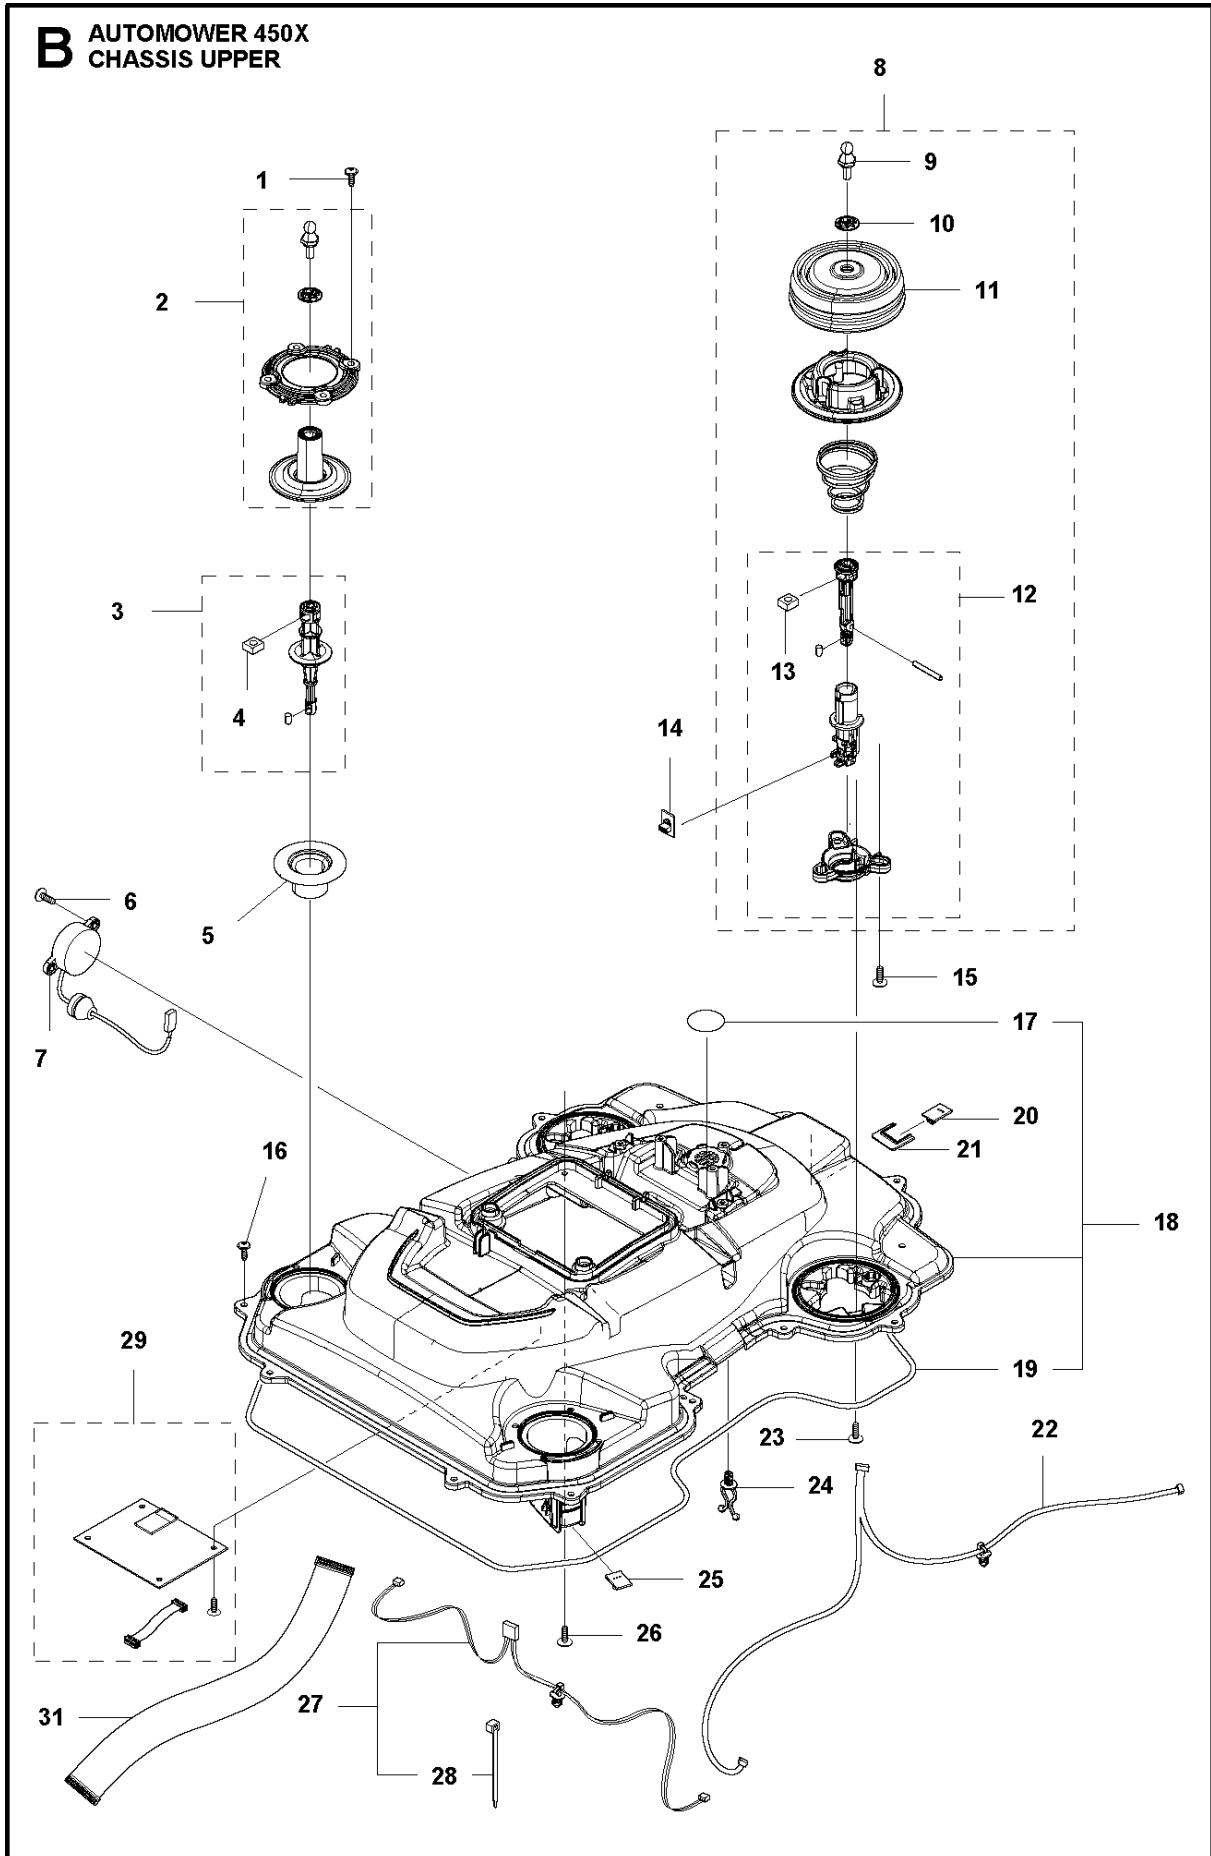

B AUTOMOWER 450X
CHASSIS UPPER

Ref	Artikelnr	Beskrivning	Anmärkning	ANT SATS AL
1	574 45 01-01	SKRUV ITXPANT	Screw	8
2	501 06 13-01	JOYSTICK KIT	Joystick KIT Rear	2
3	501 12 26-02	JOYSTICK KIT	Column KIT	2
4	503 22 66-01	MUTTER 4-KANT	Square Nut	2
5	535 14 32-01	UTSLAGSBEGRÄNSARE	Deflection Limiter	2
6	575 54 33-14	SCREW	Screw	2
7	579 70 63-02	BUZZER	Buzzer	1
8	581 62 09-03	JOYSTICK KIT	Joystick KIT Front	2
9	580 52 67-01	STUD	Stud	2
10	579 52 57-01	BRICKA	Washer	2
11	579 47 46-01	BÄLG	Bellows	2
12	587 44 88-02	JOYSTICK KIT	Joystick ASSY	2
13	503 22 66-01	MUTTER 4-KANT	Square Nut	2
14	592 85 23-01	KRETSKORT	PCBA Lift Sensor	2
15	575 54 33-14	SCREW	Screw	6
16	574 45 01-01	SKRUV ITXPANT	Screw	14
17	577 75 37-01	KIT	Air Filter 10 pcs	1
18	581 62 08-02	CHASSIS KIT	Chassis KIT	1
19	574 87 47-05	TÄTNINGSLIST	Sealing Strip (1 pcs, diam. 5 mm)	1
20	592 85 24-01	KRETSKORT	PCBA Collision Sensor	1
21	587 83 49-01	KLÄMMA	Clip	1
22	581 66 09-01	LOOM KIT	Wiring	1
23	574 45 01-01	SKRUV ITXPANT	Screw	6
24	580 68 29-01	HÅLLARE	Holder Twist Lock	2
25	579 66 91-01	KRETSKORT	PCBA Collision Sensor	1
26	574 45 01-01	SKRUV ITXPANT	Screw	4
27	581 62 11-01	LOOM KIT	Wiring KIT	1
28	900 23 87-08	BUNTBAND	Tie Wrap	2
29	586 66 23-05	GPS MODULE	Automower Connect KIT	1
31	579 70 62-01	KABLAGE KPL	Wiring	1