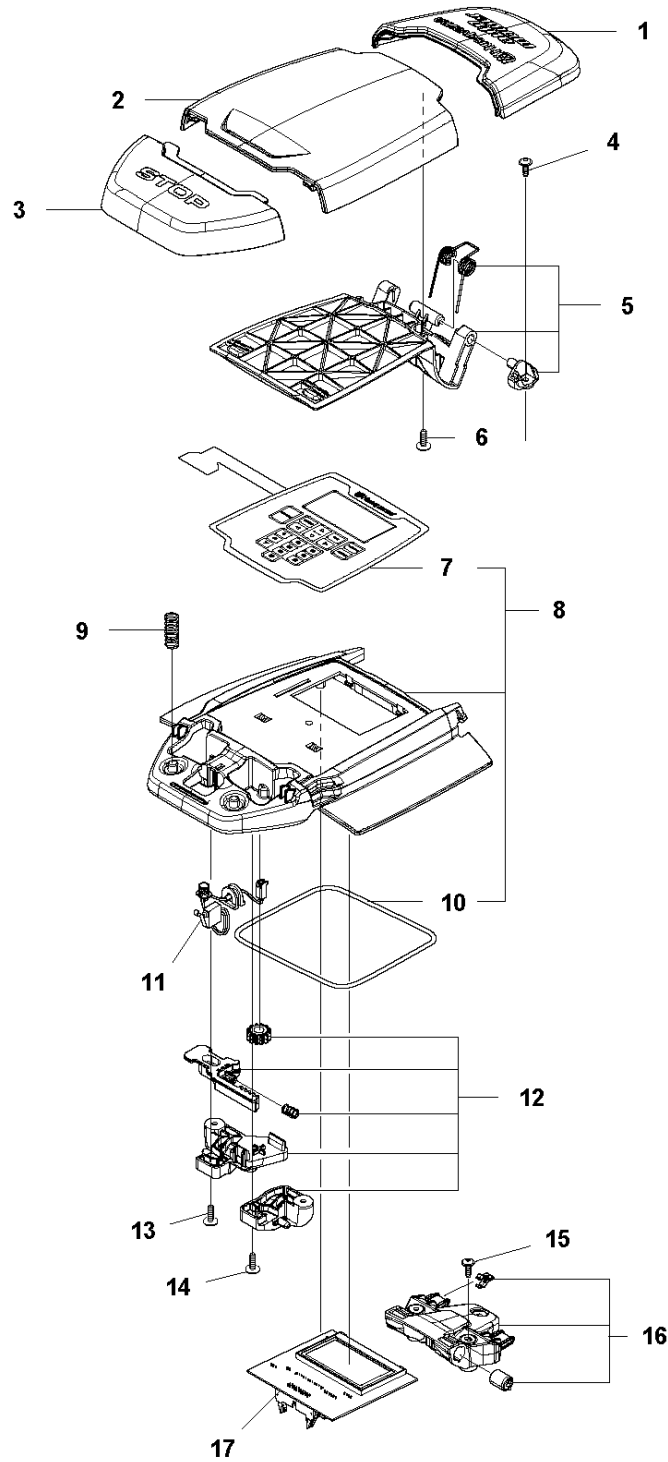

SPARE PARTS LIST

ROBOTIC LAWN MOWERS

AUTOMOWER 450X, 2018-

A AUTOMOWER 450X
COVER

Ref	Artikelnr	Beskrivning	Anmärkning	ANT SATS AL
1	588 79 91-01	BODY KIT	Top Cover Grey	1
1	588 79 91-02	BODY KIT	Top Cover White	1
1	588 79 91-03	BODY KIT	Top Cover Orange	1
2	501 06 51-01	KABLAGE KPL	LED Lights	1
3	501 06 52-01	KABLAGE KPL	US-Sensors	1
4	501 06 11-02	BODY ASSY	Body ASSY	1
5	585 53 92-02	KABLAGE KPL	Charging Plate Wiring	1
6	501 06 56-01	HÅLLARE KPL	Holder ASSY	1
7	575 54 33-14	SCREW	Screw	1
8	587 42 35-01	DEKAL	Decal Crown	1
9	580 52 68-01	HATT	Cap Snaploc	4
10	501 61 06-01	ÖVERFALL	Clips	1
11	501 06 50-01	BUMPER ASSY	Bumper ASSY	1
12	586 35 97-01	DEKAL	Label Warning	1
13	574 45 01-01	SKRUV ITXPANT	Screw	10

C AUTOMOWER 450X
CENTER CONSOL

Ref	Artikelnr	Beskrivning	Anmärkning	ANT SATS AL
1	588 79 75-04	KÅPA	Cover	1
2	579 45 85-03	LUCKA	Hatch	1
3	579 45 81-01	KNAPP	Stop Button	1
4	575 54 33-14	SCREW	Screw	2
5	501 06 58-01	HINGE KIT	Hinge KIT	1
6	575 54 33-14	SCREW	Screw	2
7	579 62 79-02	TANGENTBORD	Keyboard	1
8	583 94 37-01	TÄCKLOCKSSATS	Cover ASSY	1
9	535 13 01-01	FJÄDER	Spring	2
10	574 87 47-06	TÄTNINGSLIST	Sealing Strip (1 pcs, diam. 5 mm)	1
11	574 48 03-02	BRYTARE	Switch	1
12	501 06 60-01	LOCK KIT	Locking Plate KIT	1
13	575 54 33-14	SCREW	Screw	1
14	575 54 33-14	SCREW	Screw	1
15	575 54 33-14	SCREW	Screw	3
16	581 62 07-01	SUPPORT KIT	Support KIT	1
17	588 27 59-01	KRETSKORT	PCBA HMI	1