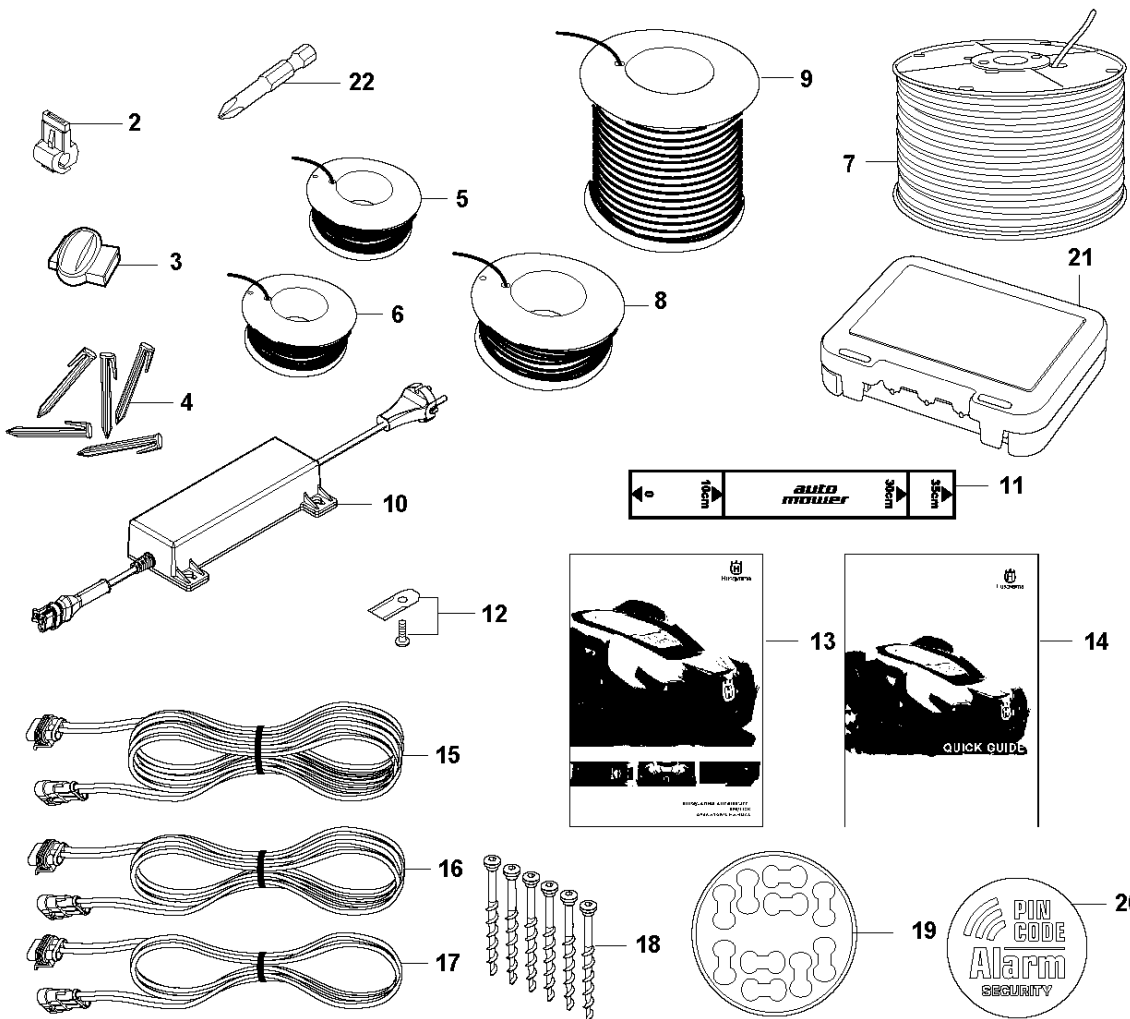

H AUTOMOWER 450X INSTALLATION ACCESSORIES

INSTALLATIONSTILLBEHÖR

AUTOMOWER 450X, 2018-

Ref	Artikelnr	Beskrivning	Anmärkning	ANT SATS AL
1	967 62 36-01	INSTALLATION KIT	Installation KIT S: Wire (150 m), Staples (300 pcs), Connectors (3 pcs), Couplers (5 pcs)	1
1	967 62 36-02	INSTALLATION KIT	Installation KIT M: Wire (250 m), Staples (400 pcs), Connectors (3 pcs), Couplers (5 pcs)	1
1	967 62 36-03	INSTALLATION KIT	Installation KIT L: Wire (400 m), Staples (600 pcs), Connectors (5 pcs), Couplers (5 pcs)	1
2	535 12 90-01	KOPPLING	Loop Wire Connector	1
2	535 12 90-02	KOPPLING	Loop Wire Connector, Blister Pack, 100 pcs	1
2	577 86 48-01	KOPPLING	Loop Wire Connector, Blister Pack, 5 pcs	1
3	501 98 02-01	KOPPLING	Coupler	1
3	577 86 47-01	KOPPLING	Coupler, Blister pack, 5 pcs	1
3	501 98 02-03	KOPPLING	Coupler, 100 pcs	1
4	577 86 42-01	KLAMMER	Staple, 85 mm, Blister pack, 100 pcs	1
4	583 97 34-01	KLAMMER	Staple, 85 mm, 100 pcs	1
5	577 86 43-02	VAJER	Wire, Blister pack (50 m)	1
5	580 66 20-02	VAJER	Wire (150 m)	1
5	577 86 43-01	VAJER	Wire, Blister pack, (150 m)	1
6	580 66 20-01	VAJER	Wire (250 m)	1
7	593 29 77-01	VAJER	Wire Pro 300m	1
8	522 91 41-01	VAJER	Wire (500 m, diam. 3.4 mm)	1
9	580 66 20-04	VAJER	Wire (800 m)	1
10	586 81 22-01	DRIVENHET	Power Supply Unit (EU)	1
10	586 81 22-02	DRIVENHET	Power Supply Unit (UK/IRL)	1
10	586 81 22-03	DRIVENHET	Power Supply Unit (CH)	1
10	586 81 22-04	DRIVENHET	Power Supply Unit (US/MX)	1
10	586 81 22-05	DRIVENHET	Power Supply Unit (AU/NZ)	1
11	544 17 75-01	MÄTTBAND	Measuring Tape	1
21	590 85 50-01	LÅDA	Cable Connector Protection	1
12	577 86 46-03	BLADE SET	Long Life Safety Blade, Blister Pack, 9 pcs	1
12	577 60 65-05	BLADE SET	Long Life Safety Blade, 45 pcs	1
12	577 60 66-04	BLADE SET	Long Life Safety Blade, 300 pcs	1
13	115875801	TBD	Operator's Manual, Swedish	1
13	115875806	TBD	Operator's Manual, Danish	1
13	115875811	TBD	Operator's Manual, Finnish	1
13	115875821	TBD	Operator's Manual, Norwegian	1
13	115875826	TBD	Operator's Manual, English	1
13	115875831	TBD	Operator's Manual, French	1
13	115875836	TBD	Operator's Manual, Dutch	1
13	115875841	TBD	Operator's Manual, Italian	1
13	115875846	TBD	Operator's Manual, Spanish	1
13	115875851	TBD	Operator's Manual, German	1
13	115875856	TBD	Operator's Manual, Russian	1
13	115875858	TBD	Operator's Manual, Hungarian	1
13	115875859	TBD	Operator's Manual, Portuguese	1
13	115875861	TBD	Operator's Manual, Polish	1