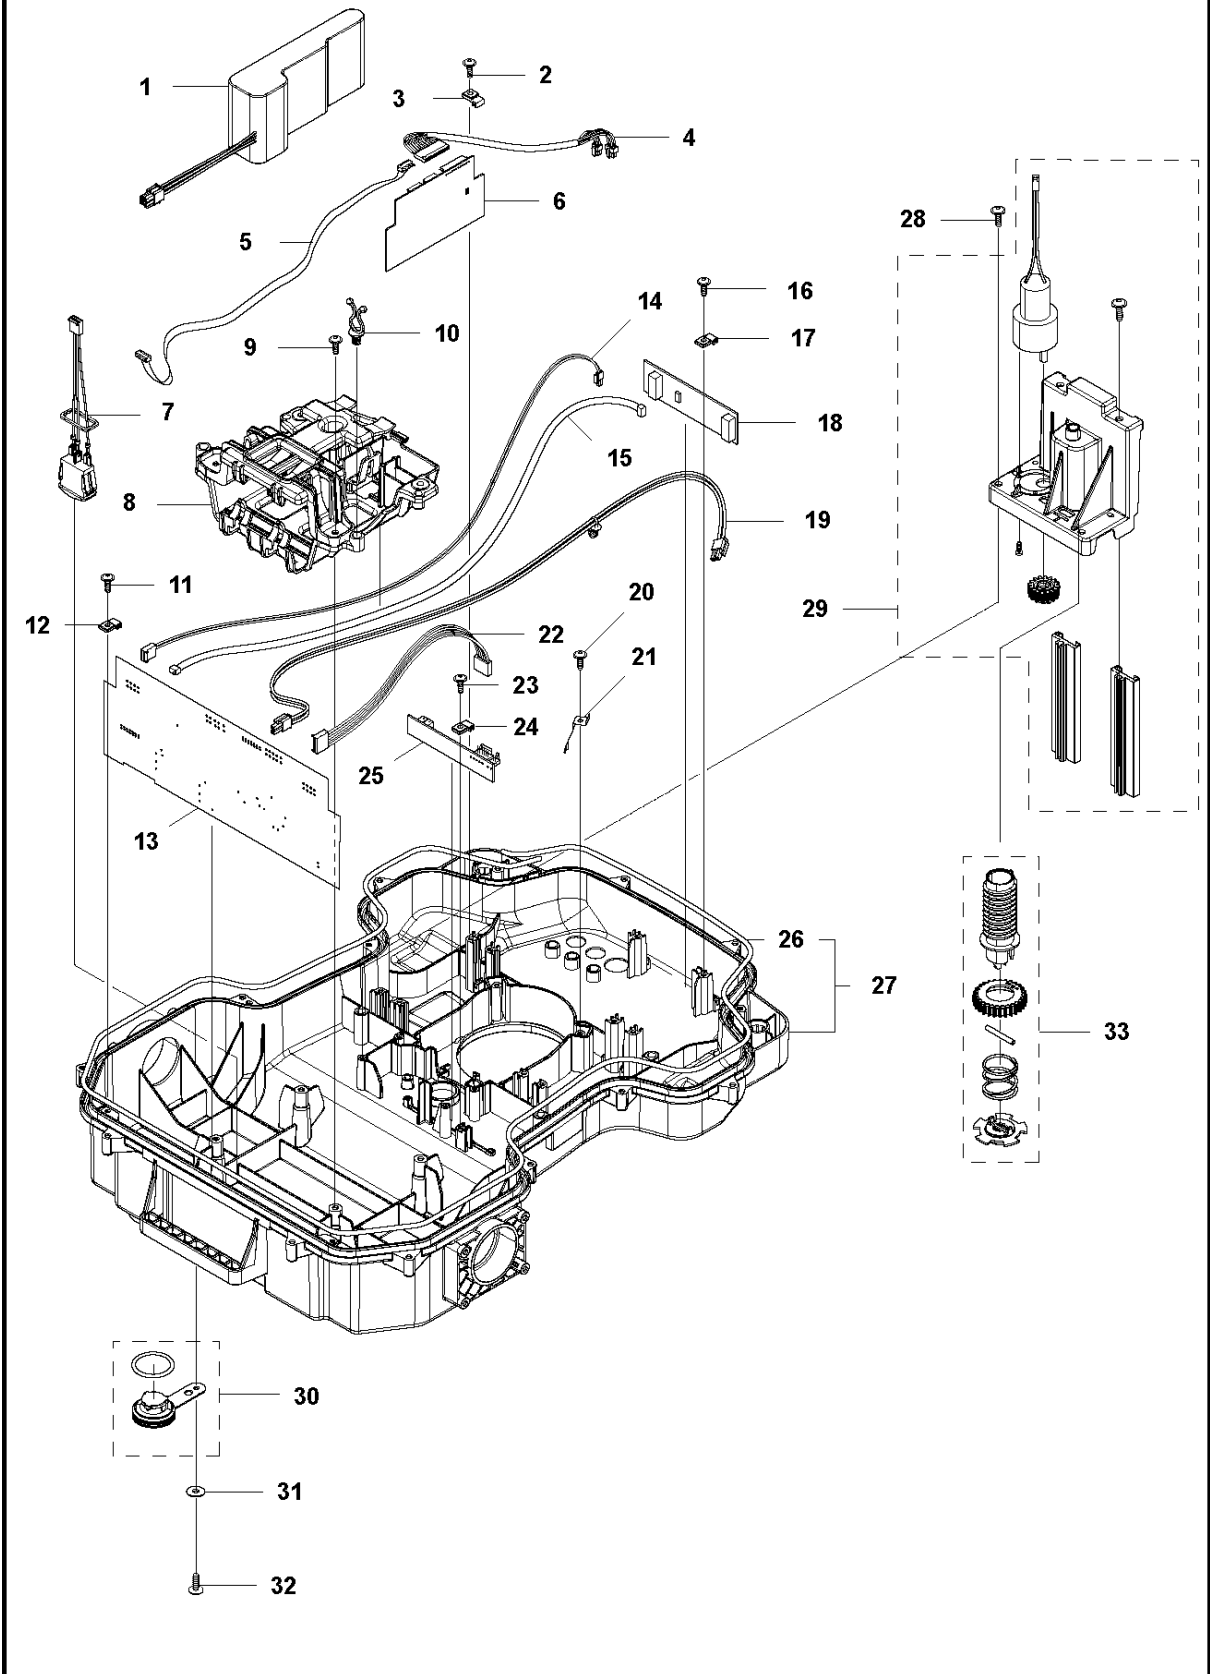

D AUTOMOWER 450X
CHASSIS LOWER

Ref	Artikelnr	Beskrivning	Anmärkning	ANT SATS AL
1	589 58 57-01	BATTERI	Battery	2
2	575 54 33-14	SCREW	Screw	2
3	579 52 94-01	ÖVERFALL	Clamp	2
4	580 61 44-01	LOOM	US-Extension Wiring	1
5	579 70 86-01	KABLAGE KPL	AUX Cable	1
6	578 28 57-01	KRETSKORT	PCBA US	1
7	579 70 87-01	KABLAGE KPL	Switch On-Off	1
8	580 60 96-02	HÅLLARE	Holder	1
9	574 45 01-01	SKRUV ITXPANT	Screw	5
10	580 68 29-01	HÅLLARE	Holder Twist Lock	7
11	575 54 33-14	SCREW	Screw	2
12	579 52 94-01	ÖVERFALL	Clamp	2
13	592 85 26-01	KRETSKORT	Main Board	1
14	588 81 84-02	KABLAGE KPL	LED-Extension Wiring	1
15	579 70 82-01	LOOM	Sensor Cable	1
16	575 54 33-14	SCREW	Screw	2
17	579 52 94-01	ÖVERFALL	Clamp	2
18	592 85 27-01	KRETSKORT	PCBA Loop Sensor	1
19	580 37 07-02	LOOM	Charging Cable	1
20	575 54 33-14	SCREW	Screw	2
21	581 55 61-01	FJÄDER	Spring	2
22	579 70 80-01	LOOM	Height Adjustment Wiring	1
23	575 54 33-14	SCREW	Screw	1
24	579 52 94-01	ÖVERFALL	Clamp	1
25	579 72 85-02	KRETSKORT	PCBA Height Adjustment	1
26	574 87 47-05	TÄTNINGSLIST	Sealing Strip (1 pcs, diam. 5 mm)	1
27	583 94 45-02	CHASSIS KIT	Chassis KIT	1
28	575 54 33-14	SCREW	Screw	4
29	501 06 83-01	MOTOR KPL	Motor ASSY	1
30	581 62 12-02	PLUG KIT	Plug KIT	1
31	734 11 37-41	BRICKA	Washer	1
32	574 45 01-01	SKRUV ITXPANT	Screw	1
33	581 62 16-01	SCREW KIT	Gear KIT	1