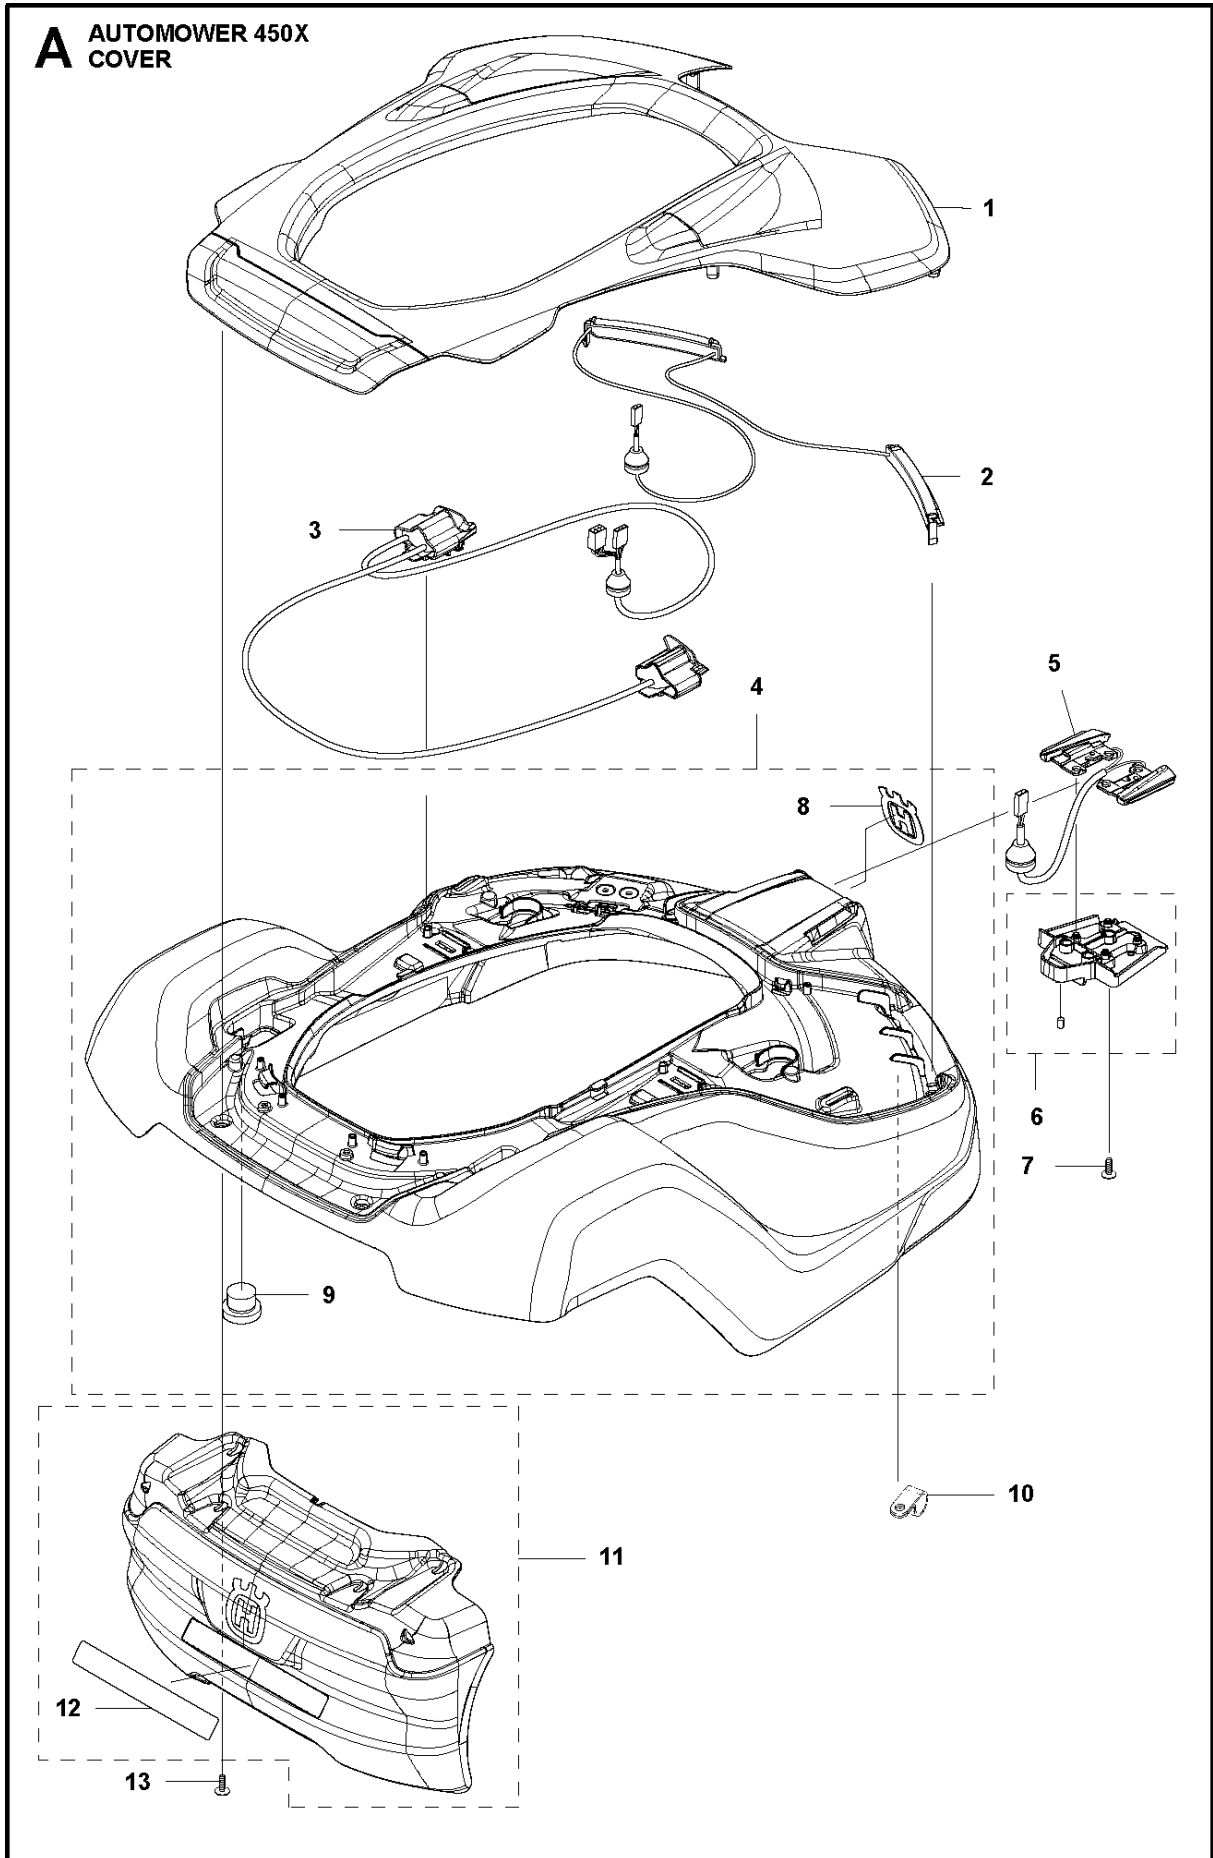

SPARE PARTS LIST

ROBOTIC LAWN MOWERS

AUTOMOWER 450X, 2018-

A AUTOMOWER 450X
COVER

Ref	Artikelnr	Beskrivning	Anmärkning	ANT SATS AL
1	588 79 91-01	BODY KIT	Top Cover Grey	1
1	588 79 91-02	BODY KIT	Top Cover White	1
1	588 79 91-03	BODY KIT	Top Cover Orange	1
2	501 06 51-01	KABLAGE KPL	LED Lights	1
3	501 06 52-01	KABLAGE KPL	US-Sensors	1
4	501 06 11-02	BODY ASSY	Body ASSY	1
5	585 53 92-02	KABLAGE KPL	Charging Plate Wiring	1
6	501 06 56-01	HÅLLARE KPL	Holder ASSY	1
7	575 54 33-14	SCREW	Screw	1
8	587 42 35-01	DEKAL	Decal Crown	1
9	580 52 68-01	HATT	Cap Snaploc	4
10	501 61 06-01	ÖVERFALL	Clips	1
11	501 06 50-01	BUMPER ASSY	Bumper ASSY	1
12	586 35 97-01	DEKAL	Label Warning	1
13	574 45 01-01	SKRUV ITXPANT	Screw	10