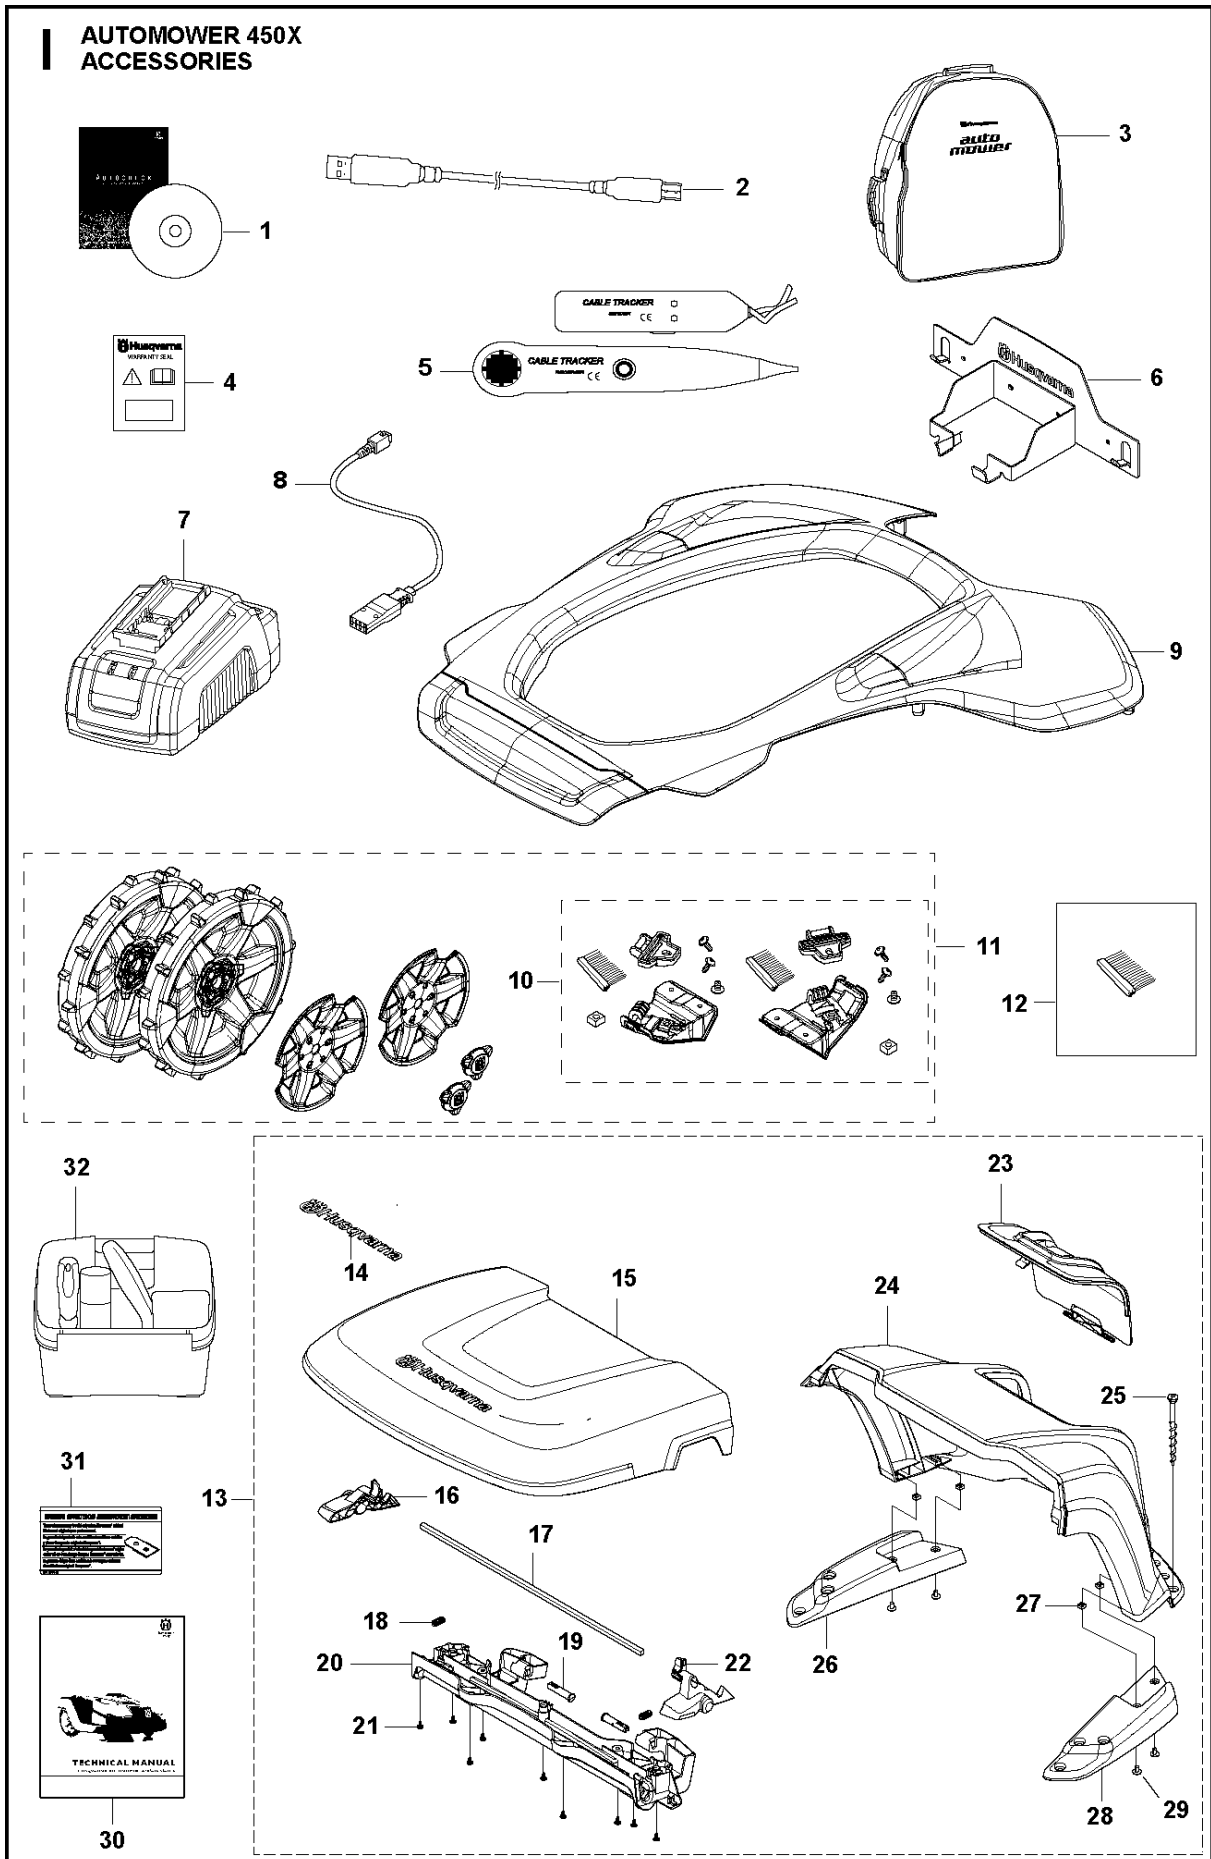

**AUTOMOWER 450X
ACCESSORIES**

Ref	Artikelnr	Beskrivning	Anmärkning	ANT SATS AL
1	577 85 81-03	DVD	DVD Autocheck EXP	1
2	577 51 81-02	KABEL	Service Cable (USB)	1
3	522 91 67-01	VÅSKA	Bag	1
4	580 68 95-02	DEKAL	Warranty Seal 1pcs	1
5	577 60 68-01	TESTUTRUSTNING	Interruption Detector	1
6	585 01 97-02	WALL HANGER	Wall Hanger	1
7	588 40 84-01	LADDARE	Quick Charger with Battery Test	1
8	588 20 26-01	KABLAGE KPL	Cable Quick Charger	1
9	588 79 91-01	BODY KIT	Top Cover Grey	1
9	588 79 91-02	BODY KIT	Top Cover White	1
9	588 79 91-03	BODY KIT	Top Cover Orange	1
10	581 90 31-02	BORSTSATS	Brush KIT incl. Brush, 6 pcs	1
11	581 88 97-02	WHEEL KIT	Rear Wheel KIT incl. Brush KIT	1
12	581 98 20-02	BORSTSATS	Brush, 6 pcs	1
13	585 01 94-01	HUS	House KIT	1
14	577 46 90-01	DEKAL	Decal	1
15	586 88 58-01	KIT	Cover Lid	1
16	585 32 40-02	HANDTAG	Handle Left	1
17	585 32 41-01	STÅNG	Steel Rod	1
18	580 51 14-01	FJÄDER	Spring	2
19	585 34 15-01	GÅNGJÄRNSPINNE	Hinge Pin	2
20	585 34 16-01	BALK	Beam	1
21	575 54 33-14	SCREW	Screw	9
22	585 32 40-01	HANDTAG	Handle Right	1
23	585 32 36-01	LUCKA	Hatch	1
24	585 32 34-01	KÅPA	Cover Base	1
25	575 23 86-01	SCREW KIT	Screw KIT, 6 pcs	1
26	585 32 38-02	STÖD	Support Base Left	1
27	503 22 66-01	MUTTER 4-KANT	Square Nut	4
28	585 32 38-01	STÖD	Support Base Right	1
29	535 12 93-03	SKRUV IHANM	Screw	4
30	115 81 90-01	VERKSTADSHANDBOK	Technical Handbook -420, 430X, 450X Swedish	1
30	115 81 90-06	VERKSTADSHANDBOK	Technical Handbook -420, 430X, 450X Danish	1
30	115 81 90-11	VERKSTADSHANDBOK	Technical Handbook -420, 430X, 450X Finnish	1
30	115 81 90-21	VERKSTADSHANDBOK	Technical Handbook -420, 430X, 450X Norwegian	1
30	115 81 90-26	VERKSTADSHANDBOK	Technical Handbook -420, 430X, 450X English	1
30	115 81 90-31	VERKSTADSHANDBOK	Technical Handbook -420, 430X, 450X French	1
30	115 81 90-36	VERKSTADSHANDBOK	Technical Handbook -420, 430X, 450X Dutch	1
30	115 81 90-41	VERKSTADSHANDBOK	Technical Handbook -420, 430X, 450X Italian	1
30	115 81 90-46	VERKSTADSHANDBOK	Technical Handbook -420, 430X, 450X Spanish	1
30	115 81 90-51	VERKSTADSHANDBOK	Technical Handbook -420, 430X, 450X German	1
30	115819056	TBD	Technical Handbook -420, 430X, 450X Russian	1
30	115819058	TBD	Technical Handbook -420, 430X, 450X Hungarian	1
30	115819059	TBD	Technical Handbook -420, 430X, 450X Portuguese	1
30	115819061	TBD	Technical Handbook -420, 430X, 450X Polish	1
30	115819062	TBD	Technical Handbook -420, 430X, 450X Romanian	1
30	115819063	TBD	Technical Handbook -420, 430X, 450X Estonian	1