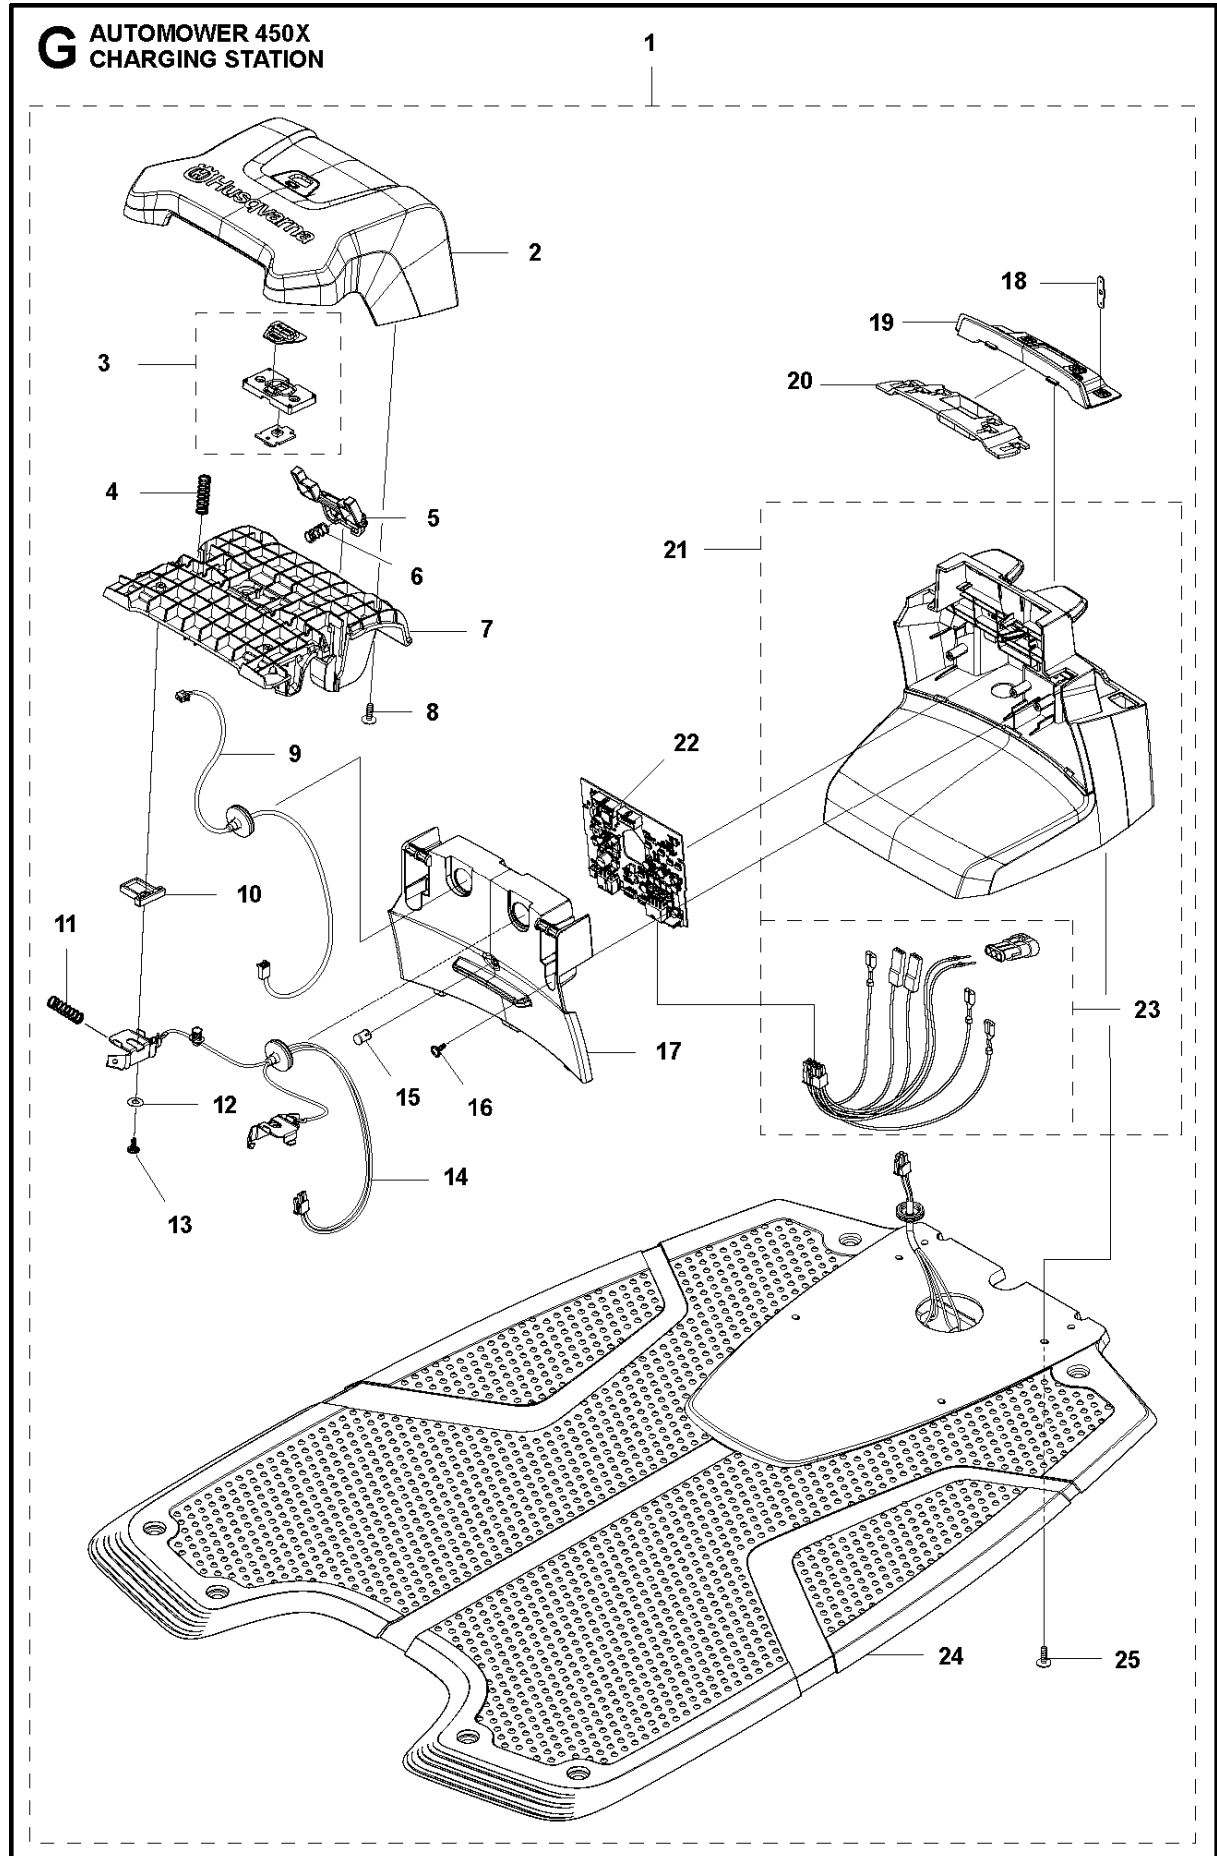

LADDSTATION

AUTOMOWER 450X, 2018-

Ref	Artikelnr	Beskrivning	Anmärkning	ANT SATS AL
1	580 76 55-08	LADDSTATION	Charging Station	1
2	579 44 82-03	HATT	Cap	1
3	501 06 59-01	BUTTON KIT	Home Button KIT	1
4	580 51 14-01	FJÄDER	Spring	2
5	579 46 24-02	KNAPP	Button - Release	1
6	574 48 70-01	FJÄDER	Spring	1
7	579 45 80-04	RAM	Frame	1
8	575 54 33-14	SCREW	Screw	4
9	579 70 83-01	LOOM	Home Button Wiring	1
10	579 46 05-01	DISTANS	Distance	2
11	580 51 14-01	FJÄDER	Spring	2
12	734 11 37-41	BRICKA	Washer	2
13	575 54 33-14	SCREW	Screw	2
14	585 53 95-02	KABLAGE KPL	Loom Charging Contact	1
15	590 21 72-01	LINS	Lens	1
16	575 54 33-14	SCREW	Screw	2
17	579 45 97-03	LOCK	Lid	1
18	580 50 41-01	POLSKO	Terminal	5
19	579 45 98-03	PANEL	Panel	1
20	579 45 99-01	HÅLLARE	Holder	1
21	588 18 88-01	HUS KPL	Housing KIT	1
22	592 89 45-01	KRETSKORT	PCBA Charging Station	1
23	588 47 89-01	KABELSATS	Wiring CS	1
24	590 09 40-01	BASE ASSY	Charging Plate	1
25	575 54 33-14	SCREW	Screw	4