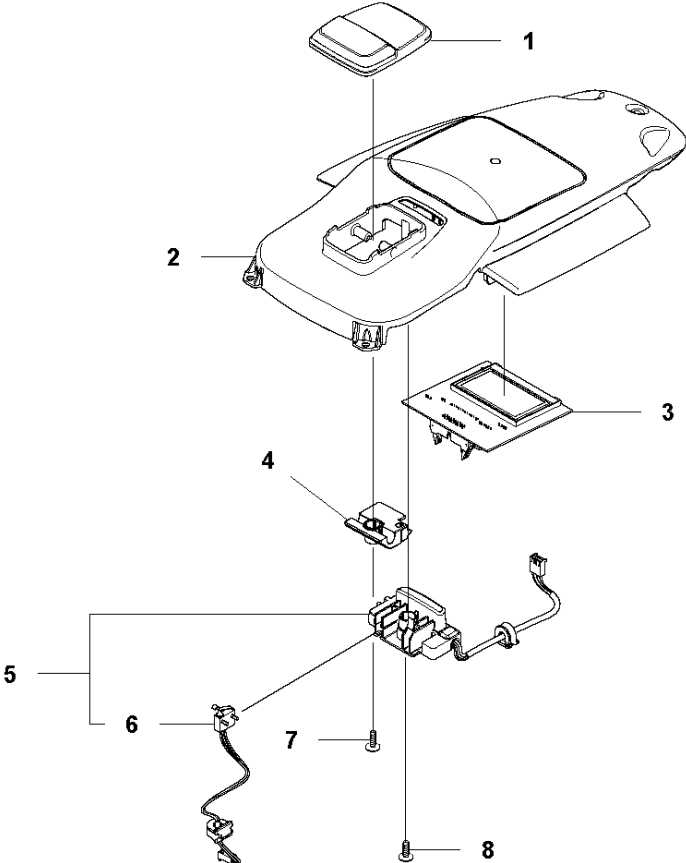

# SPARE PARTS LIST

ROBOTIC LAWN MOWERS

AUTOMOWER 520, 2020-

**C** AUTOMOWER 520, 550  
CENTER CONSOL

## CENTER CONSOL

AUTOMOWER 520, 2020-

Ref	Artikelnr	Beskrivning	Anmärkning	ANT	SATS
1	589 33 61-01	KNAPP	Button Start /Stop	1	
2	589 33 60-01	KONSOL	Console Center	1	
3	592 91 04-01	KRETSKORT	Printed Circuit HMI	1	
4	589 33 62-01	STÖD	Support	1	
5	589 33 66-01	HUS KPL	Housing Assy	1	
6	574 48 03-02	BRYTARE	Switch micro	1	5
7	575 54 33-14	SCREW	Screw	1	
8	575 54 33-14	SCREW	Screw	1	