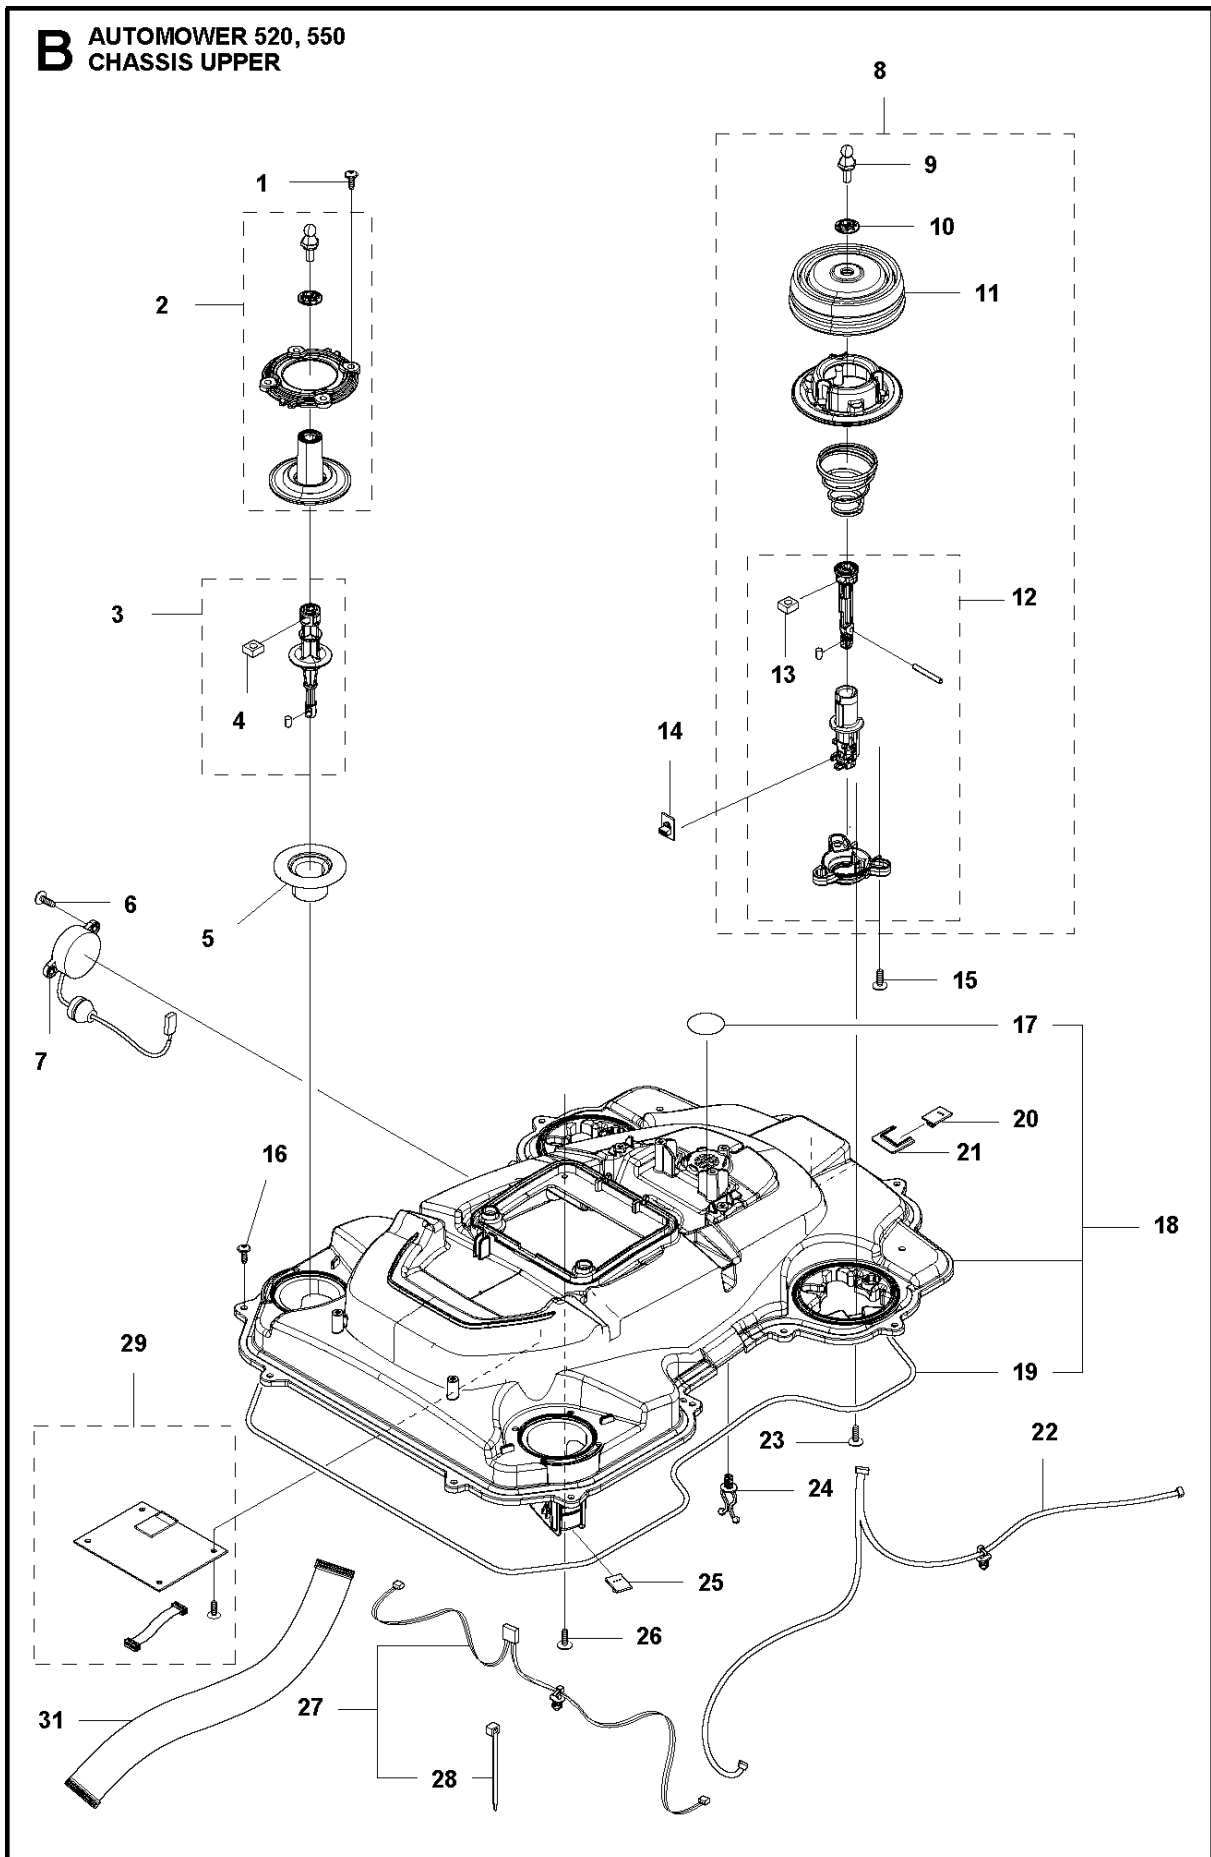

B AUTOMOWER 520, 550
CHASSIS UPPER

Ref	Artikelnr	Beskrivning	Anmärkning	ANT	SATS AL
1	574 45 01-01	SKRUV ITXPANT	Screw	8	
2	501 06 13-01	JOYSTICK KIT	Joystick KIT Rear	2	
3	501 12 26-02	JOYSTICK KIT	Column KIT	2	
4	503 22 66-01	MUTTER 4-KANT	Square Nut	2	3
5	535 14 32-01	UTSLAGSBEGRÄNSARE	Deflection Limiter	2	
6	575 54 33-14	SCREW	Screw	2	
7	579 70 63-02	BUZZER	Buzzer	1	
8	581 62 09-03	JOYSTICK KIT	Joystick KIT Front	2	
9	580 52 67-01	STUD	Stud	2	8
10	579 52 57-01	BRICKA	Washer	2	8
11	579 47 46-01	BÄLG	Bellows	2	8
12	587 44 88-02	JOYSTICK KIT	Joystick KIT	2	8
13	503 22 66-01	MUTTER 4-KANT	Square Nut	2	8,12
14	592 85 23-01	KRETSKORT	PCBA Lift Sensor	2	
15	575 54 33-14	SCREW	Screw	6	
16	574 45 01-01	SKRUV ITXPANT	Screw	14	
17	577 75 37-01	LUFTFILTER	Air Filter 10 pcs	1	18
18	581 62 08-02	CHASSIS KIT	Chassis KIT	1	
19	574 87 47-05	TÄTNINGSLIST	Sealing Strip (1 pcs, Ø5 mm)	1	18
20	592 85 24-01	KRETSKORT	PCBA Collision Sensor	1	
21	587 83 49-01	KLÄMMA	Clip	1	
22	581 66 09-01	LOOM KIT	Wiring	1	
23	574 45 01-01	SKRUV ITXPANT	Screw	6	
24	580 68 29-01	HÅLLARE	Holder Twist Lock	2	
25	592 85 24-01	KRETSKORT	PCBA Collision Sensor	1	
26	574 45 01-01	SKRUV ITXPANT	Screw	4	
27	581 62 11-01	LOOM KIT	Wiring KIT	1	
28	900 23 87-08	BUNTBAND	Tie Wrap	2	27
29	586 66 23-05	GPS MODULE	Automower Connect KIT	1	
31	579 70 62-01	KABLAGE KPL	Wiring	1