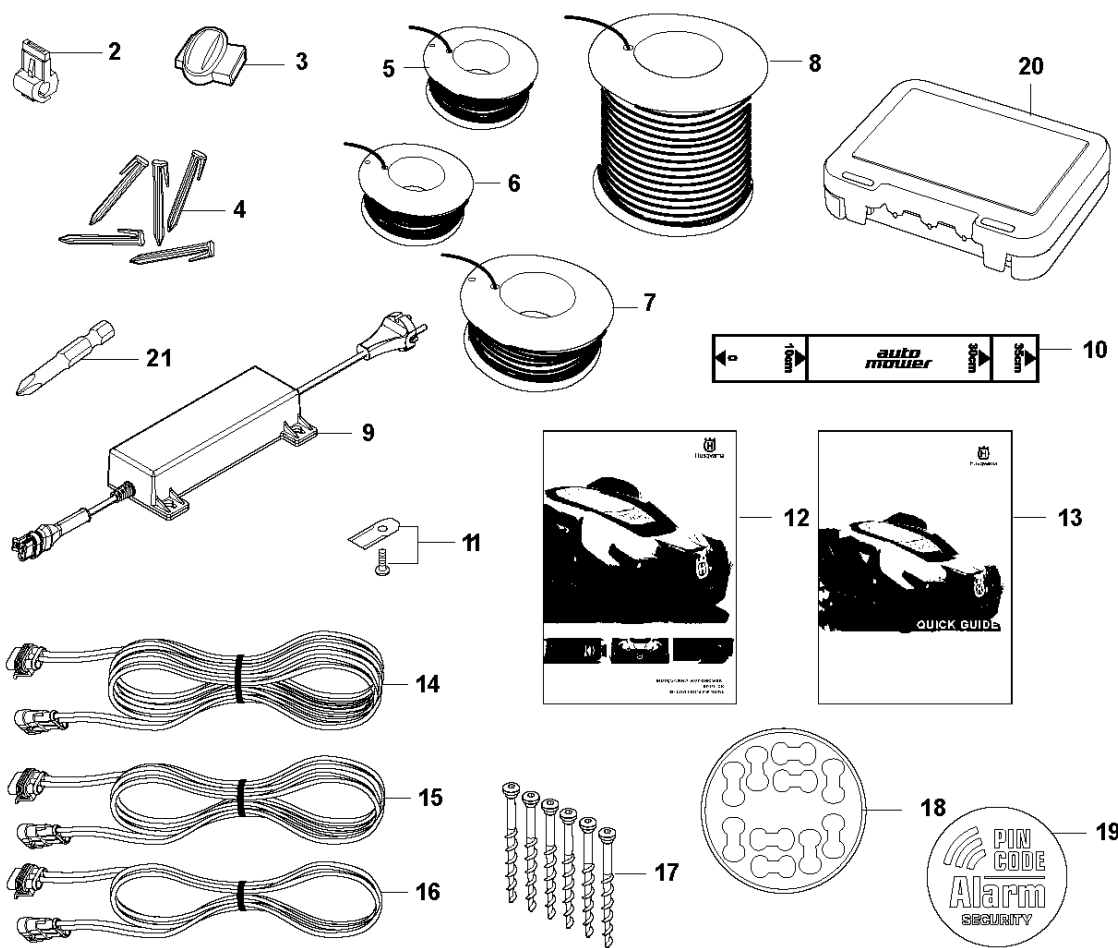

H AUTOMOWER 520, 550
INSTALLATION ACCESSORIES

INSTALLATIONSTILLBEHÖR

AUTOMOWER 520, 2020-

Ref	Artikelnr	Beskrivning	Anmärkning	ANT	SATS
				AL	
1	967 62 36-01	INSTALLATION KIT	Installation KIT S Wire (150 m), Staples (300 pcs), Connectors (5 pcs), Couplers (3 pcs)	1	
1	967 62 36-02	INSTALLATION KIT	Installation KIT M Wire (250 m), Staples (400 pcs), Connectors (5 pcs), Couplers (3 pcs)	1	
1	967 62 36-03	INSTALLATION KIT	Installation KIT L Wire (400 m), Staples (600 pcs), Connectors (5 pcs), Couplers (5 pcs)	1	
2	535 12 90-01	KOPPLING	Loop Wire Connector	1	1
2	577 86 48-01	KOPPLING	Loop Wire Connector, Blister Pack, 5 pcs	1	
2	535 12 90-02	KOPPLING	Loop Wire Connector, 100pcs	1	
3	501 98 02-01	KOPPLING	Coupler	1	1
3	577 86 47-01	KOPPLING	Coupler, Blister pack, 5 pcs	1	
3	501 98 02-03	KOPPLING	Coupler, 100 pcs	1	
4	577 86 42-01	KLAMMER	Staple, 85 mm, Blister pack, 100 pcs	1	
4	583 97 34-01	KLAMMER	Staple, 85 mm, 100 pcs	1	1
5	577 86 43-02	VAJER	Wire, Blister pack (50 m)	1	
5	580 66 20-02	VAJER	Wire (150 m)	1	1
5	577 86 43-01	VAJER	Wire, Blister pack, (150 m)	1	
6	580 66 20-01	VAJER	Wire (250 m)	1	1
7	522 91 41-01	VAJER	Wire (500 m, Ø3.4 mm)	1	
8	580 66 20-04	VAJER	Wire (800 m)	1	
9	590 44 23-01	DRIVENHET	Power Supply Unit (EU) 520	1	
9	590 44 23-02	DRIVENHET	Power Supply Unit (UK/IRL) 520	1	
9	586 75 53-03	DRIVENHET	Power Supply Unit (CH) 520	1	
9	586 75 53-04	DRIVENHET	Power Supply Unit (US/CA) 520	1	
9	586 75 53-05	DRIVENHET	Power Supply Unit (AU/NZ) 520	1	
9	586 75 53-06	DRIVENHET	Power Supply Unit (JP) 520	1	
10	544 17 75-01	MÅTTBAND	Measuring Tape	1	
11	577 86 46-03	BLADE SET	Long Life Safety Blade, Blister Pack, 9 pcs	1	
11	577 60 65-05	BLADE SET	Long Life Safety Blade, 45 pcs	1	
11	577 60 66-04	BLADE SET	Long Life Safety Blade, 300 pcs	1	
12	115 90 63-01	BRUKSANVISNING	OM, SE	1	
12	115 90 63-06	BRUKSANVISNING	OM, DK	1	
12	115 90 63-11	BRUKSANVISNING	OM, FI	1	
12	115 90 63-21	BRUKSANVISNING	OM, NO	1	
12	115 90 63-26	BRUKSANVISNING	OM, EN	1	
12	115 90 63-31	BRUKSANVISNING	OM, FR	1	
12	115 90 63-32	BRUKSANVISNING	OM, FR (CA)	1	
12	115 90 63-36	BRUKSANVISNING	OM, NL	1	
12	115 90 63-41	BRUKSANVISNING	OM, IT	1	
12	115 90 63-46	BRUKSANVISNING	OM, ES	1	
12	115 90 63-51	BRUKSANVISNING	OM, DE	1	
12	115 90 63-56	BRUKSANVISNING	OM, RU	1	
12	115 90 63-58	BRUKSANVISNING	OM, HU	1	
12	115 90 63-59	BRUKSANVISNING	OM, PT	1	
12	115 90 63-61	BRUKSANVISNING	OM, PL	1	
12	115 90 63-62	BRUKSANVISNING	OM, RO	1	
12	115 90 63-63	BRUKSANVISNING	OM, EE	1	
12	115 90 63-64	BRUKSANVISNING	OM, LV	1	
12	115 90 63-65	BRUKSANVISNING	OM, LT	1