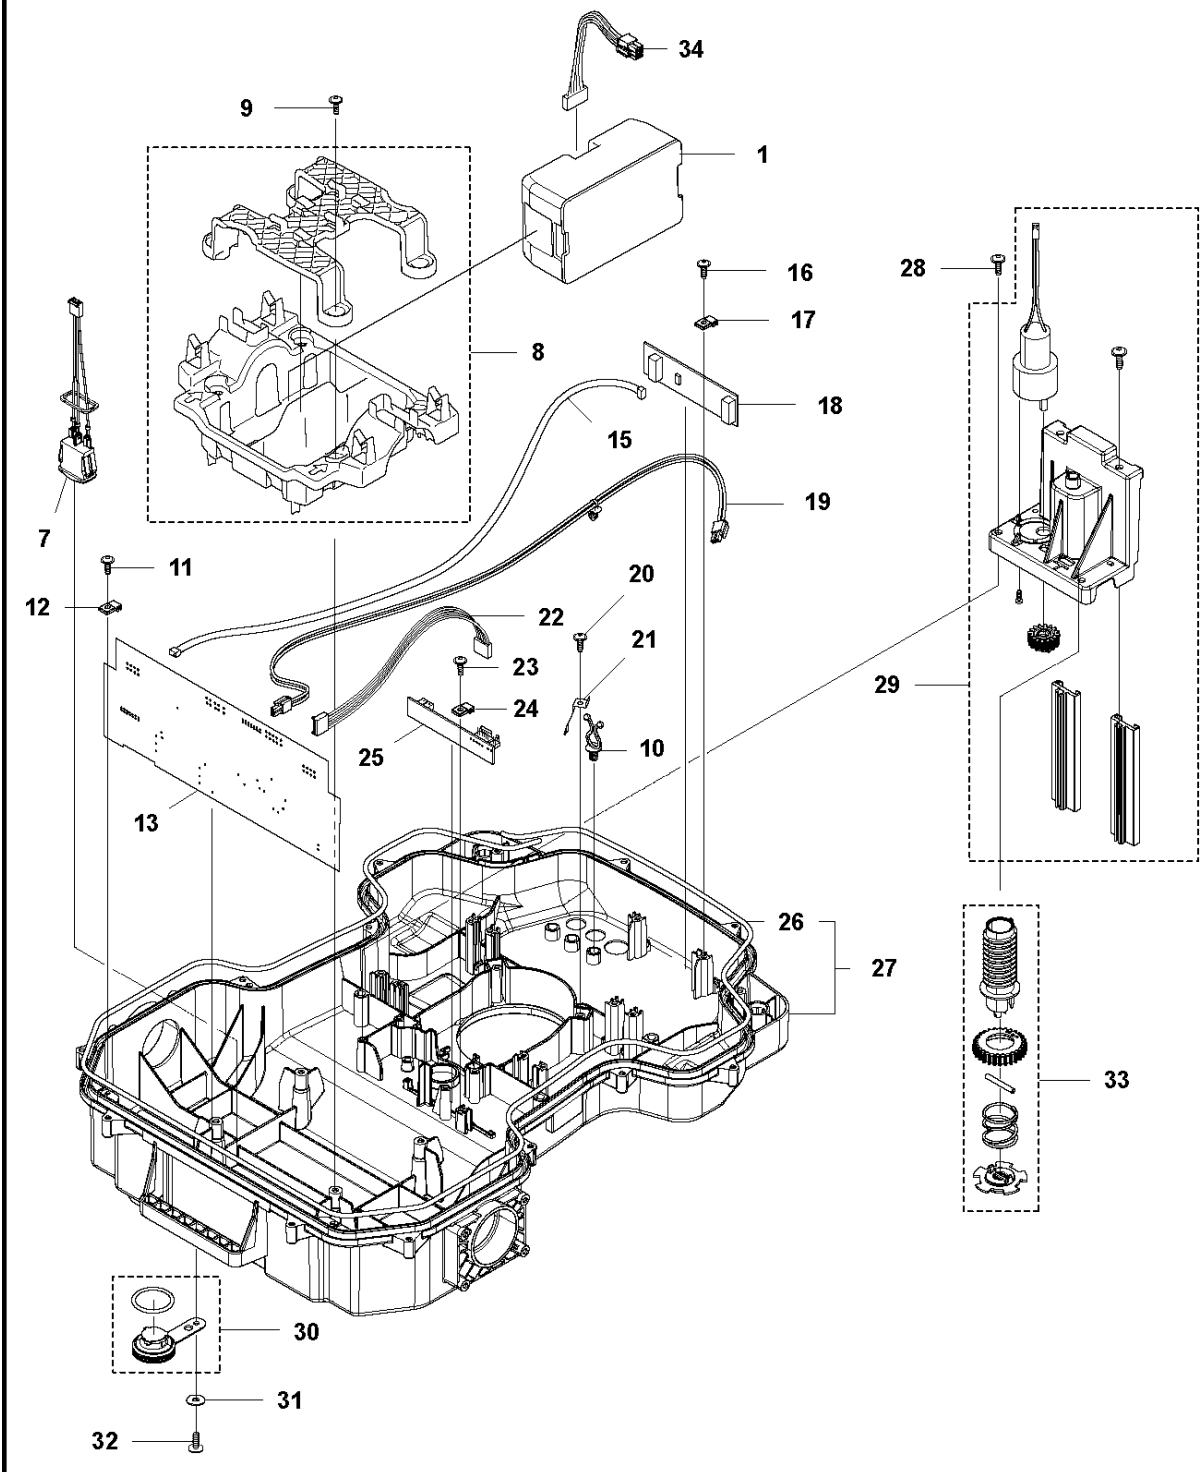

D AUTOMOWER 520, 550
CHASSIS LOWER

Ref	Artikelnr	Beskrivning	Anmärkning	ANT	SATS
				AL	
1	593 24 74-01	BATTERI	Battery AM520	1	
2	575 54 33-14	SCREW	Screw	2	
3	579 52 94-01	ÖVERFALL	Clamp	2	
4	580 61 44-01	KABLAGE KPL	US-Extension Wiring	1	
5	579 70 86-01	KABLAGE KPL	AUX Cable	1	
6	578 28 57-01	KRETSKORT	Printed Circuit Ultrasonic	1	
7	579 70 87-01	KABLAGE KPL	Switch On-Off	1	
8	596 49 47-01	HOLDER KIT	Holder	1	
9	574 45 01-01	SKRUV ITXPANT	Screw	5	
10	580 68 29-01	HÅLLARE	Holder Twist Lock	7	
11	575 54 33-14	SCREW	Screw	2	
12	579 52 94-01	ÖVERFALL	Clamp	2	
13	592 85 26-01	KRETSKORT	Main Board	1	
15	579 70 82-01	KABLAGE KPL	Sensor Cable	1	
16	575 54 33-14	SCREW	Screw	2	
17	579 52 94-01	ÖVERFALL	Clamp	2	
18	592 85 27-01	KRETSKORT	Printed Circuit Loop Sensor	1	
19	580 37 07-02	LOOM	Charging Cable	1	
20	575 54 33-14	SCREW	Screw	2	
21	581 55 61-01	FJÄDER	Spring	2	
22	579 70 80-01	KABLAGE KPL	Height Adjustment Wiring	1	
23	575 54 33-14	SCREW	Screw	1	
24	579 52 94-01	ÖVERFALL	Clamp	1	
25	579 72 85-02	KRETSKORT	Printed Circuit Height Adjustment	1	
26	574 87 47-05	TÄTNINGSLIST	Sealing Strip (1 pcs, Ø5 mm)	1	27
27	583 94 45-02	CHASSIS KIT	Chassis KIT	1	
28	575 54 33-14	SCREW	Screw	4	
29	501 06 83-01	MOTOR KPL	Motor KIT	1	
30	581 62 12-02	PLUG KIT	Plug KIT	1	
31	734 11 37-41	BRICKA	Washer	1	
32	574 45 01-01	SKRUV ITXPANT	Screw	1	
33	581 62 16-01	SCREW KIT	Gear KIT	1	
34	591 20 36-01	KABLAGE KPL		1