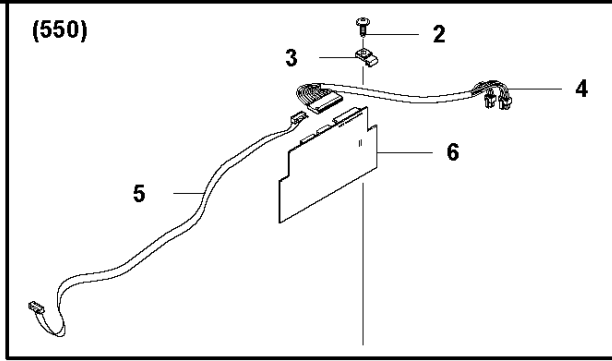

D AUTOMOWER 520, 550
CHASSIS LOWER

Ref	Artikelnr	Beskrivning	Anmärkning	ANT	SATS
				AL	
1	593 24 74-01	BATTERI	Battery AM520	1	
2	575 54 33-14	SCREW	Screw	2	
3	579 52 94-01	ÖVERFALL	Clamp	2	
4	580 61 44-01	KABLAGE KPL	US-Extension Wiring	1	
5	579 70 86-01	KABLAGE KPL	AUX Cable	1	
6	578 28 57-01	KRETSKORT	Printed Circuit Ultrasonic	1	
7	579 70 87-01	KABLAGE KPL	Switch On-Off	1	
8	596 49 47-01	HOLDER KIT	Holder	1	
9	574 45 01-01	SKRUV ITXPANT	Screw	5	
10	580 68 29-01	HÅLLARE	Holder Twist Lock	7	
11	575 54 33-14	SCREW	Screw	2	
12	579 52 94-01	ÖVERFALL	Clamp	2	
13	592 85 26-01	KRETSKORT	Main Board	1	
15	579 70 82-01	KABLAGE KPL	Sensor Cable	1	
16	575 54 33-14	SCREW	Screw	2	
17	579 52 94-01	ÖVERFALL	Clamp	2	
18	592 85 27-01	KRETSKORT	Printed Circuit Loop Sensor	1	
19	580 37 07-02	LOOM	Charging Cable	1	
20	575 54 33-14	SCREW	Screw	2	
21	581 55 61-01	FJÄDER	Spring	2	
22	579 70 80-01	KABLAGE KPL	Height Adjustment Wiring	1	
23	575 54 33-14	SCREW	Screw	1	
24	579 52 94-01	ÖVERFALL	Clamp	1	
25	579 72 85-02	KRETSKORT	Printed Circuit Height Adjustment	1	
26	574 87 47-05	TÄTNINGSLIST	Sealing Strip (1 pcs, Ø5 mm)	1	27
27	583 94 45-02	CHASSIS KIT	Chassis KIT	1	
28	575 54 33-14	SCREW	Screw	4	
29	501 06 83-01	MOTOR KPL	Motor KIT	1	
30	581 62 12-02	PLUG KIT	Plug KIT	1	
31	734 11 37-41	BRICKA	Washer	1	
32	574 45 01-01	SKRUV ITXPANT	Screw	1	
33	581 62 16-01	SCREW KIT	Gear KIT	1	
34	591 20 36-01	KABLAGE KPL		1