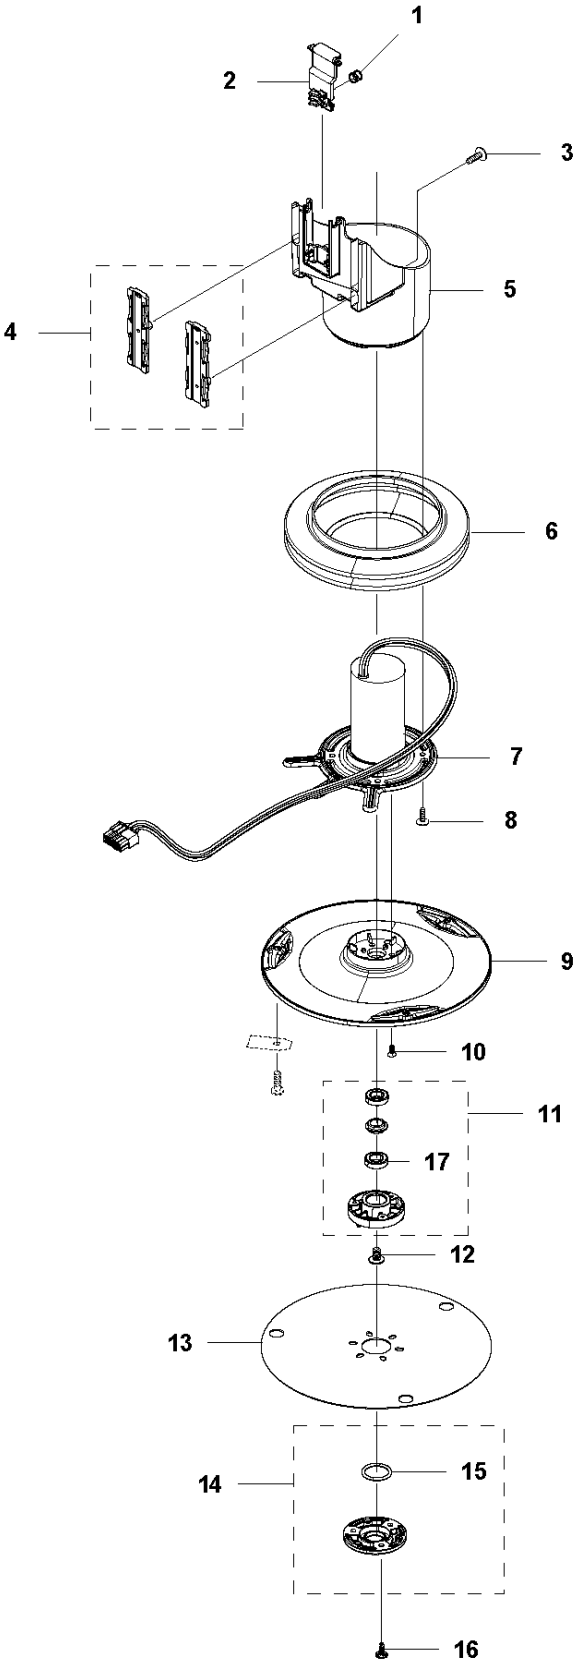

F AUTOMOWER 520, 550
BLADE MOTOR & CUTTING EQUIPMENT

KNIVMOTOR OCH SKÄRUTRUSTNING

AUTOMOWER 520, 2020-

Ref	Artikelnr	Beskrivning	Anmärkning	ANT	SATS AL
1	580 62 44-01	FJÄDER	Spring	1	
2	579 56 46-01	LÄNK	Link	1	
3	575 54 33-14	SCREW	Screw	3	
4	581 62 18-01	LAGERSATS	Bearing KIT	1	
5	579 56 45-01	HUS	Housing	1	
6	579 66 64-03	BÄLG	Bellows	1	
7	587 38 14-01	MOTOR KPL	Cutting Motor ASSY	1	
8	575 54 33-14	SCREW	Screw	4	
9	587 37 81-01	KNIVDISK	Cutting Disc	1	
10	535 13 05-02	SCREW	Screw	3	
11	588 42 17-02	LAGERHUS KPL	Bearing Housing KIT	1	
12	535 07 60-01	SCREW	Screw	1	
13	587 37 80-01	HASPLÅT	Skid Plate	1	
14	587 44 96-01	TÄCKLOCKSSATS	Bearing Cover KIT	1	
15	585 29 75-01	O-RING	O-Ring	1	
16	575 54 33-14	SCREW	Screw	3	
17	535 07 57-01	KULLAGER		1	11
17	593 08 08-01	KULLAGER	Tube 50 pcs	1	
	577 86 46-03	BLADE SET	Long Life Safety Blade, Blister Pack, 9 pcs	1	
	577 60 65-05	BLADE SET	Long Life Safety Blade, 45 pcs	1	
	577 60 66-04	BLADE SET	Long Life Safety Blade, 300 pcs	1