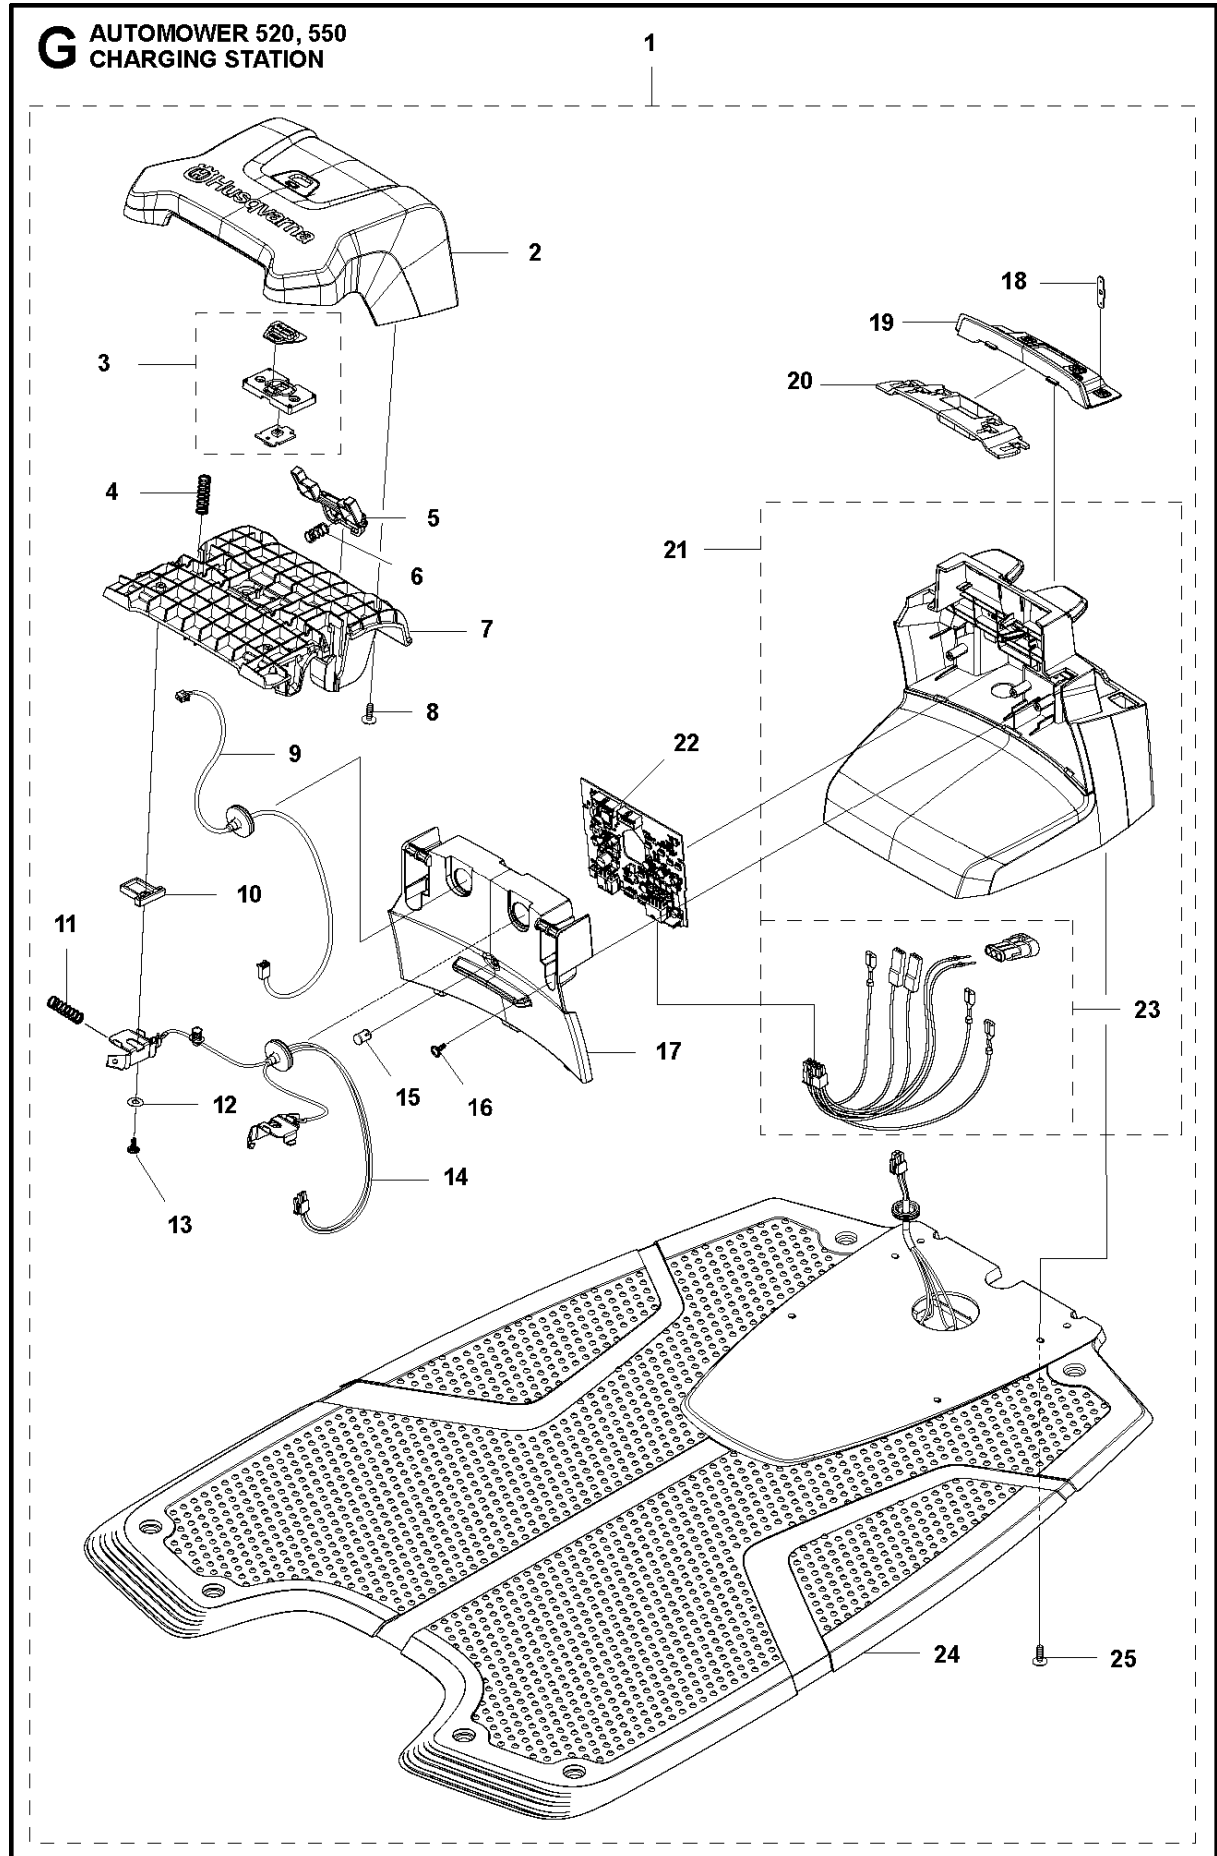

LADDSTATION

AUTOMOWER 520, 2020-

Ref	Artikelnr	Beskrivning	Anmärkning	ANT	SATS
				AL	
1	580 76 55-12	LADDSTATION	Charging Station	1	
2	579 44 82-04	HATT	Cap	1	
3	501 06 59-01	BUTTON KIT	Home Button KIT	1	
4	580 51 14-01	FJÄDER	Spring	2	
5	579 46 24-02	KNAPP	Button - Release	1	
6	574 48 70-01	FJÄDER	Spring	1	
7	579 45 80-04	RAM	Frame	1	
8	575 54 33-14	SCREW	Screw	4	
9	579 70 83-01	LOOM	Home Button Wiring	1	
10	579 46 05-01	DISTANSBRICKA	Distance	2	
11	580 51 14-01	FJÄDER	Spring	2	
12	734 11 37-41	BRICKA	Washer	2	
13	575 54 33-14	SCREW	Screw	2	
14	585 53 95-02	KABLAGE KPL	Loom Charging Contact	1	
15	590 21 72-01	LINS	Lens	1	
16	575 54 33-14	SCREW	Screw	2	
17	579 45 97-03	LOCK	Lid	1	
18	580 50 41-01	POLSKO	Terminal	5	
19	579 45 98-03	PANEL	Panel	1	
20	579 45 99-01	HÅLLARE	Holder	1	
21	588 18 88-01	HUS KPL	Housing KIT	1	
22	592 89 45-01	KRETSKORT	Printed Circuit PCBA Charging Station	1	
23	588 47 89-01	KABELSATS	Cable KIT	1	21
24	590 09 40-01	BASE ASSY	Charging Plate	1	
25	575 54 33-14	SCREW	Screw	4