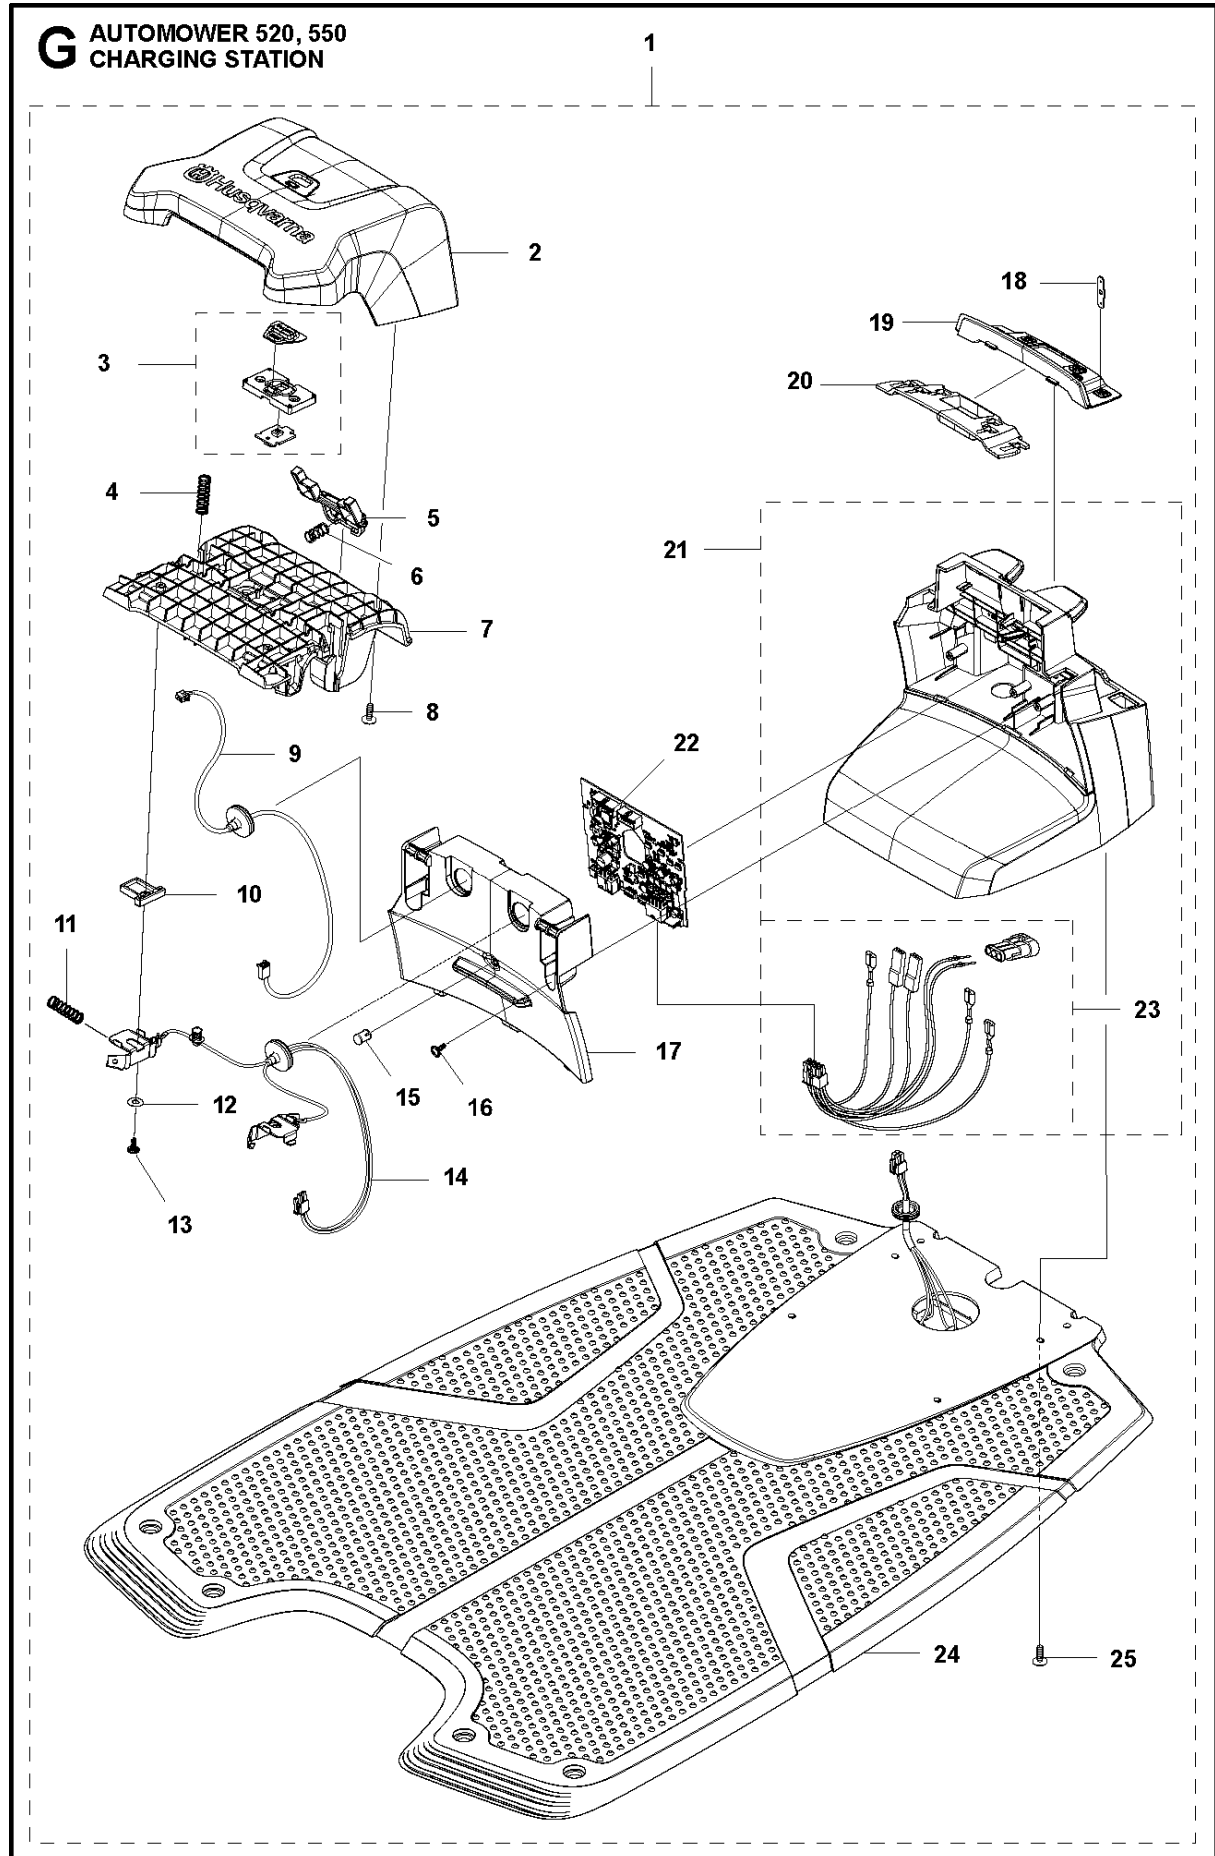

Ref	Artikelnr	Beskrivning	Anmärkning	ANT	SATS
				AL	
1	580 76 55-12	LADDSTATION	Charging Station	1	
2	579 44 82-04	HATT	Cap	1	
3	501 06 59-01	BUTTON KIT	Home Button KIT	1	
4	580 51 14-01	FJÄDER	Spring	2	
5	579 46 24-02	KNAPP	Button - Release	1	
6	574 48 70-01	FJÄDER	Spring	1	
7	579 45 80-04	RAM	Frame	1	
8	575 54 33-14	SCREW	Screw	4	
9	579 70 83-01	LOOM	Home Button Wiring	1	
10	579 46 05-01	DISTANSBRICKA	Distance	2	
11	580 51 14-01	FJÄDER	Spring	2	
12	734 11 37-41	BRICKA	Washer	2	
13	575 54 33-14	SCREW	Screw	2	
14	585 53 95-02	KABLAGE KPL	Loom Charging Contact	1	
15	590 21 72-01	LINS	Lens	1	
16	575 54 33-14	SCREW	Screw	2	
17	579 45 97-03	LOCK	Lid	1	
18	580 50 41-01	POLSKO	Terminal	5	
19	579 45 98-03	PANEL	Panel	1	
20	579 45 99-01	HÅLLARE	Holder	1	
21	588 18 88-01	HUS KPL	Housing KIT	1	
22	592 89 45-01	KRETSKORT	Printed Circuit PCBA Charging Station	1	
23	588 47 89-01	KABELSATS	Cable KIT	1	21
24	590 09 40-01	BASE ASSY	Charging Plate	1	
25	575 54 33-14	SCREW	Screw	4