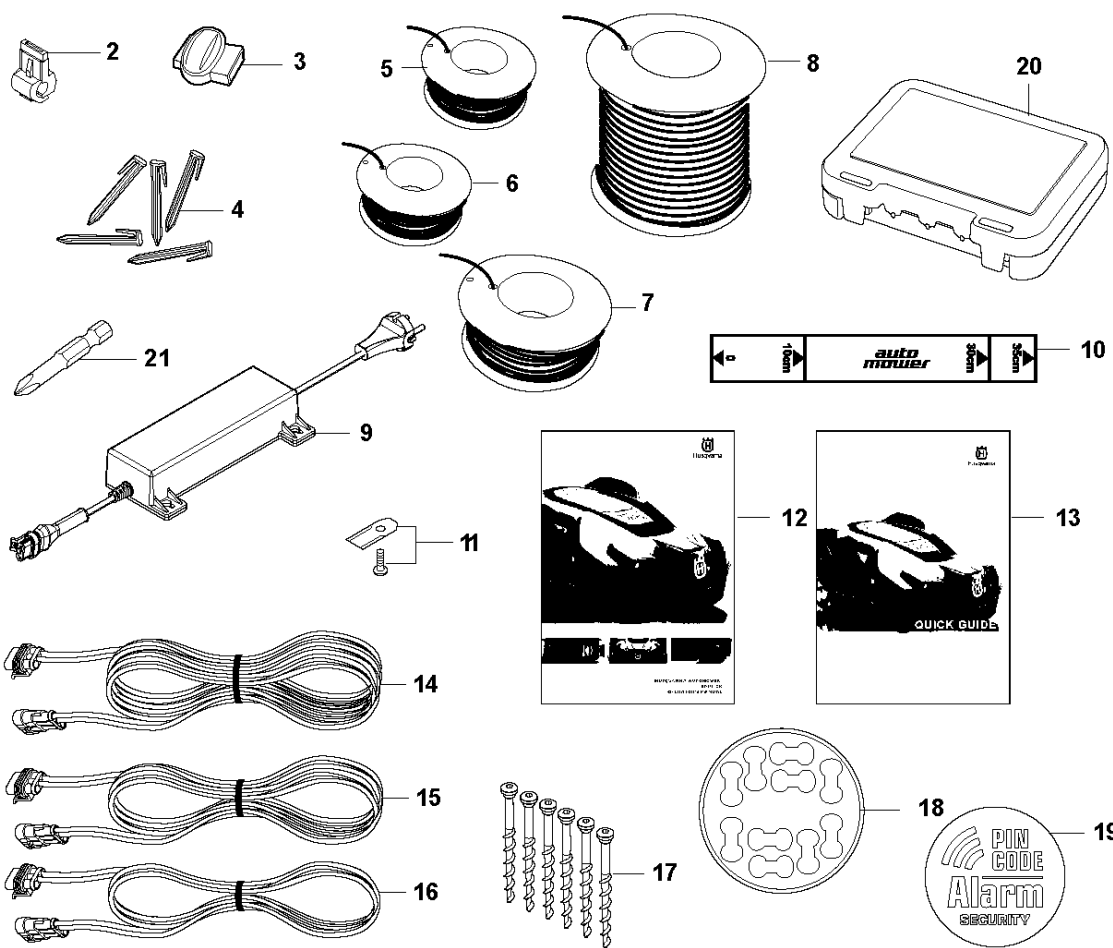

H AUTOMOWER 520, 550 INSTALLATION ACCESSORIES

Ref	Artikelnr	Beskrivning	Anmärkning	ANT	SATS
				AL	
1	967 62 36-01	INSTALLATION KIT	Installation KIT S Wire (150 m), Staples (300 pcs), Connectors (5 pcs), Couplers (3 pcs)	1	
1	967 62 36-02	INSTALLATION KIT	Installation KIT M Wire (250 m), Staples (400 pcs), Connectors (5 pcs), Couplers (3 pcs)	1	
1	967 62 36-03	INSTALLATION KIT	Installation KIT L Wire (400 m), Staples (600 pcs), Connectors (5 pcs), Couplers (5 pcs)	1	
2	535 12 90-01	KOPPLING	Loop Wire Connector	1	1
2	577 86 48-01	KOPPLING	Loop Wire Connector, Blister Pack, 5 pcs	1	
2	535 12 90-02	KOPPLING	Loop Wire Connector, 100pcs	1	
3	501 98 02-01	KOPPLING	Coupler	1	1
3	577 86 47-01	KOPPLING	Coupler, Blister pack, 5 pcs	1	
3	501 98 02-03	KOPPLING	Coupler, 100 pcs	1	
4	577 86 42-01	KLAMMER	Staple, 85 mm, Blister pack, 100 pcs	1	
4	583 97 34-01	KLAMMER	Staple, 85 mm, 100 pcs	1	1
5	577 86 43-02	VAJER	Wire, Blister pack (50 m)	1	
5	580 66 20-02	VAJER	Wire (150 m)	1	1
5	577 86 43-01	VAJER	Wire, Blister pack, (150 m)	1	
6	580 66 20-01	VAJER	Wire (250 m)	1	1
7	522 91 41-01	VAJER	Wire (500 m, Ø3.4 mm)	1	
8	580 66 20-04	VAJER	Wire (800 m)	1	
9	590 44 25-01	DRIVENHET	Power Supply Unit (EU) 550	1	
9	590 44 25-02	DRIVENHET	Power Supply Unit (UK/IRL) 550	1	
9	590 44 25-03	DRIVENHET	Power Supply Unit (CH) 550	1	
9	590 44 25-04	DRIVENHET	Power Supply Unit (US/CA) 550	1	
9	590 44 25-05	DRIVENHET	Power Supply Unit (AU/NZ) 550	1	
10	544 17 75-01	MÅTTBAND	Measuring Tape	1	
11	577 86 46-03	BLADE SET	Long Life Safety Blade, Blister Pack, 9 pcs	1	
11	577 60 65-05	BLADE SET	Long Life Safety Blade, 45 pcs	1	
11	577 60 66-04	BLADE SET	Long Life Safety Blade, 300 pcs	1	
12	115 90 63-01	BRUKSANVISNING	OM, SE	1	
12	115 90 63-06	BRUKSANVISNING	OM, DK	1	
12	115 90 63-11	BRUKSANVISNING	OM, FI	1	
12	115 90 63-21	BRUKSANVISNING	OM, NO	1	
12	115 90 63-26	BRUKSANVISNING	OM, EN	1	
12	115 90 63-31	BRUKSANVISNING	OM, FR	1	
12	115 90 63-32	BRUKSANVISNING	OM, FR (CA)	1	
12	115 90 63-36	BRUKSANVISNING	OM, NL	1	
12	115 90 63-41	BRUKSANVISNING	OM, IT	1	
12	115 90 63-46	BRUKSANVISNING	OM, ES	1	
12	115 90 63-51	BRUKSANVISNING	OM, DE	1	
12	115 90 63-56	BRUKSANVISNING	OM, RU	1	
12	115 90 63-58	BRUKSANVISNING	OM, HU	1	
12	115 90 63-59	BRUKSANVISNING	OM, PT	1	
12	115 90 63-61	BRUKSANVISNING	OM, PL	1	
12	115 90 63-62	BRUKSANVISNING	OM, RO	1	
12	115 90 63-63	BRUKSANVISNING	OM, EE	1	
12	115 90 63-64	BRUKSANVISNING	OM, LV	1	
12	115 90 63-65	BRUKSANVISNING	OM, LT	1	
12	115 90 63-68	BRUKSANVISNING	OM, SK	1	
12	115 90 63-71	BRUKSANVISNING	OM, GR	1