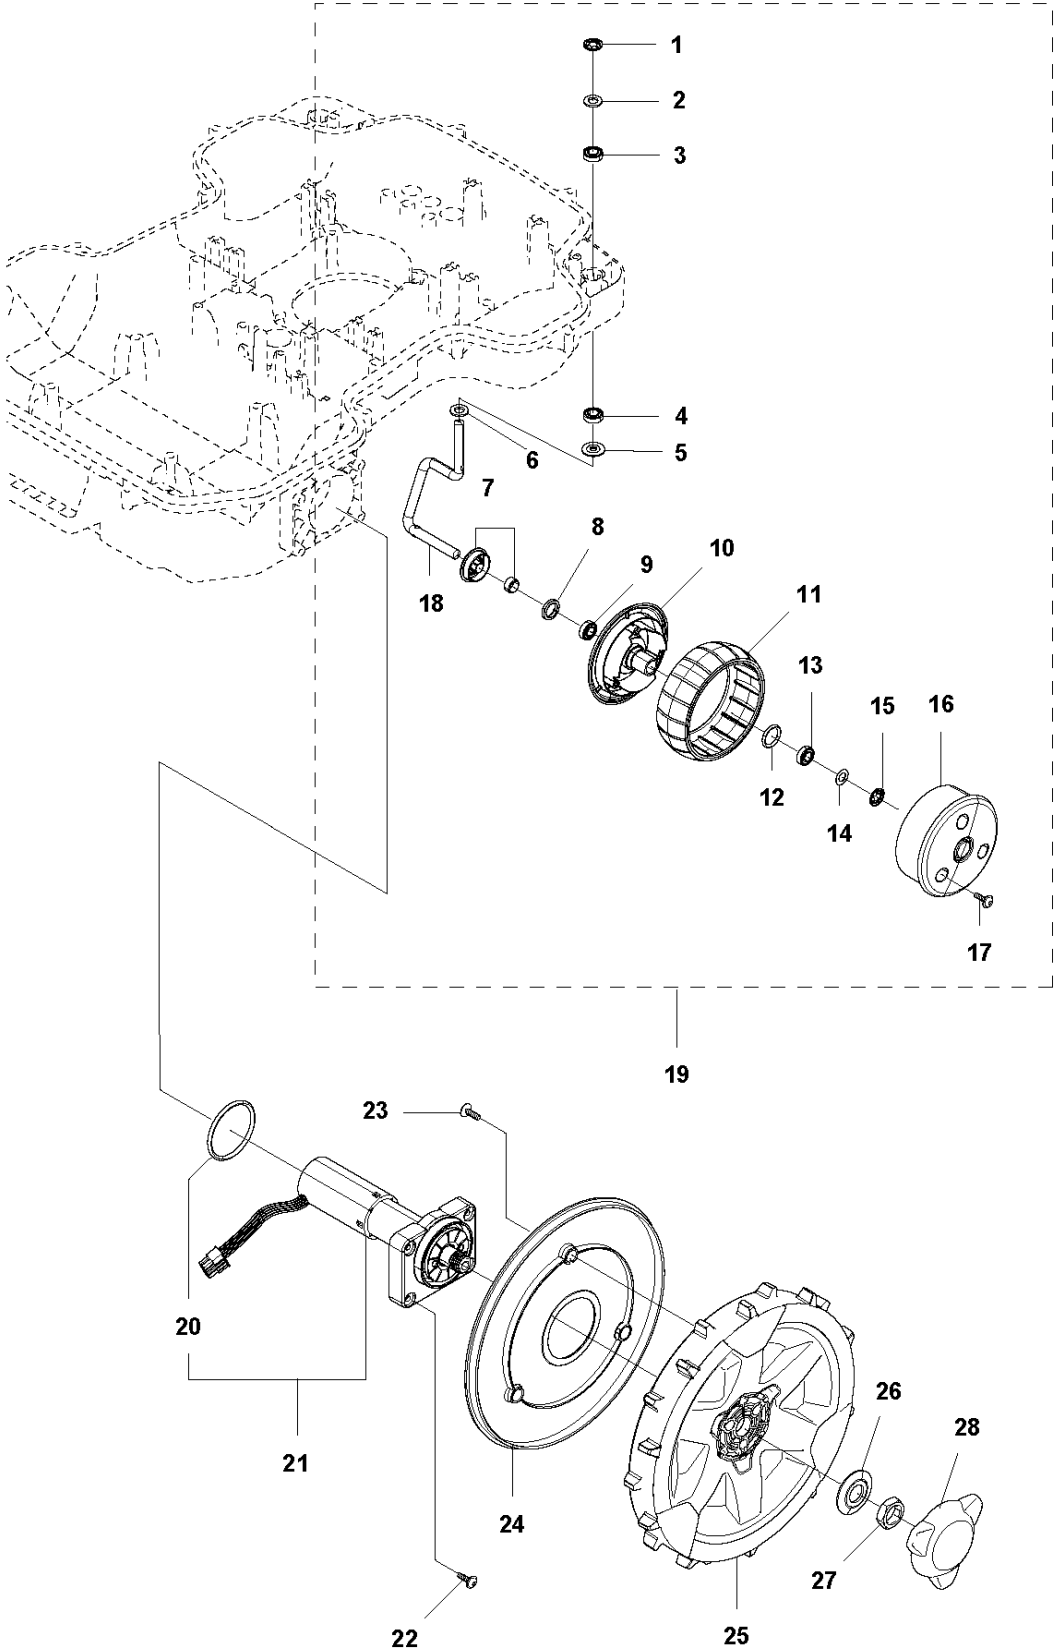

E AUTOMOWER 520, 550
WHEELS & TIRES

Ref	Artikelnr	Beskrivning	Anmärkning	ANT	SATS AL
1	576 01 93-02	LÅSBRICKA	Lock Washer	2	19
2	580 76 46-01	BRICKA	Washer	2	19
3	580 60 51-01	KULLAGER	Ball Bearing	2	19
3	597 79 56-01	KULLAGER	Tube 50 pcs	1	
4	580 60 51-01	KULLAGER	Ball Bearing	2	19
4	597 79 56-01	KULLAGER	Tube 50 pcs	1	
5	535 08 78-03	BRICKA	Washer	2	19
6	580 76 46-01	BRICKA	Washer	2	19
7	581 62 15-01	SHIELD KIT	Shield KIT	2	19
8	580 48 71-01	TÄTNING	Sealing	2	19
9	580 60 51-01	KULLAGER	Ball Bearing	2	19
9	597 79 56-01	KULLAGER	Tube 50 pcs	1	
10	579 45 71-01	HJUL	Wheel Inside	2	19
11	574 44 98-01	HJUL	Tire	2	19
12	580 44 51-01	O-RING	O-Ring	2	19
13	580 60 51-01	KULLAGER	Ball Bearing	2	19
13	597 79 56-01	KULLAGER	Tube 50 pcs	1	
14	580 76 46-01	BRICKA	Washer	2	19
15	576 01 93-02	LÅSBRICKA	Lock Washer	2	19
16	579 45 72-01	HJUL	Wheel Outside	2	19
17	575 54 33-14	SCREW	Screw	6	19
18	580 33 61-01	SPINDEL	Spindle	2	19
19	581 62 14-01	HJUL KIT	Front Wheel KIT	2	
20	580 44 39-02	O-RING	O-Ring	2	21
21	581 62 13-05	MOTOR KIT	Wheel Motor ASSY	2	
22	574 45 01-01	SKRUV ITXPANT	Screw	8	
23	574 45 01-01	SKRUV ITXPANT	Screw	6	
24	579 50 56-02	KÅPA	Cover	2	
25	579 50 61-02	BAKHJUL	Rear Wheel Coarse thread	2	
26	586 21 06-01	BRICKA	Washer	2	
27	731 43 24-01	HEXAGON TUNN MUTTER	Thin Nut	2	
28	579 50 55-02	NAVKAPSEL	Hub Cap	2