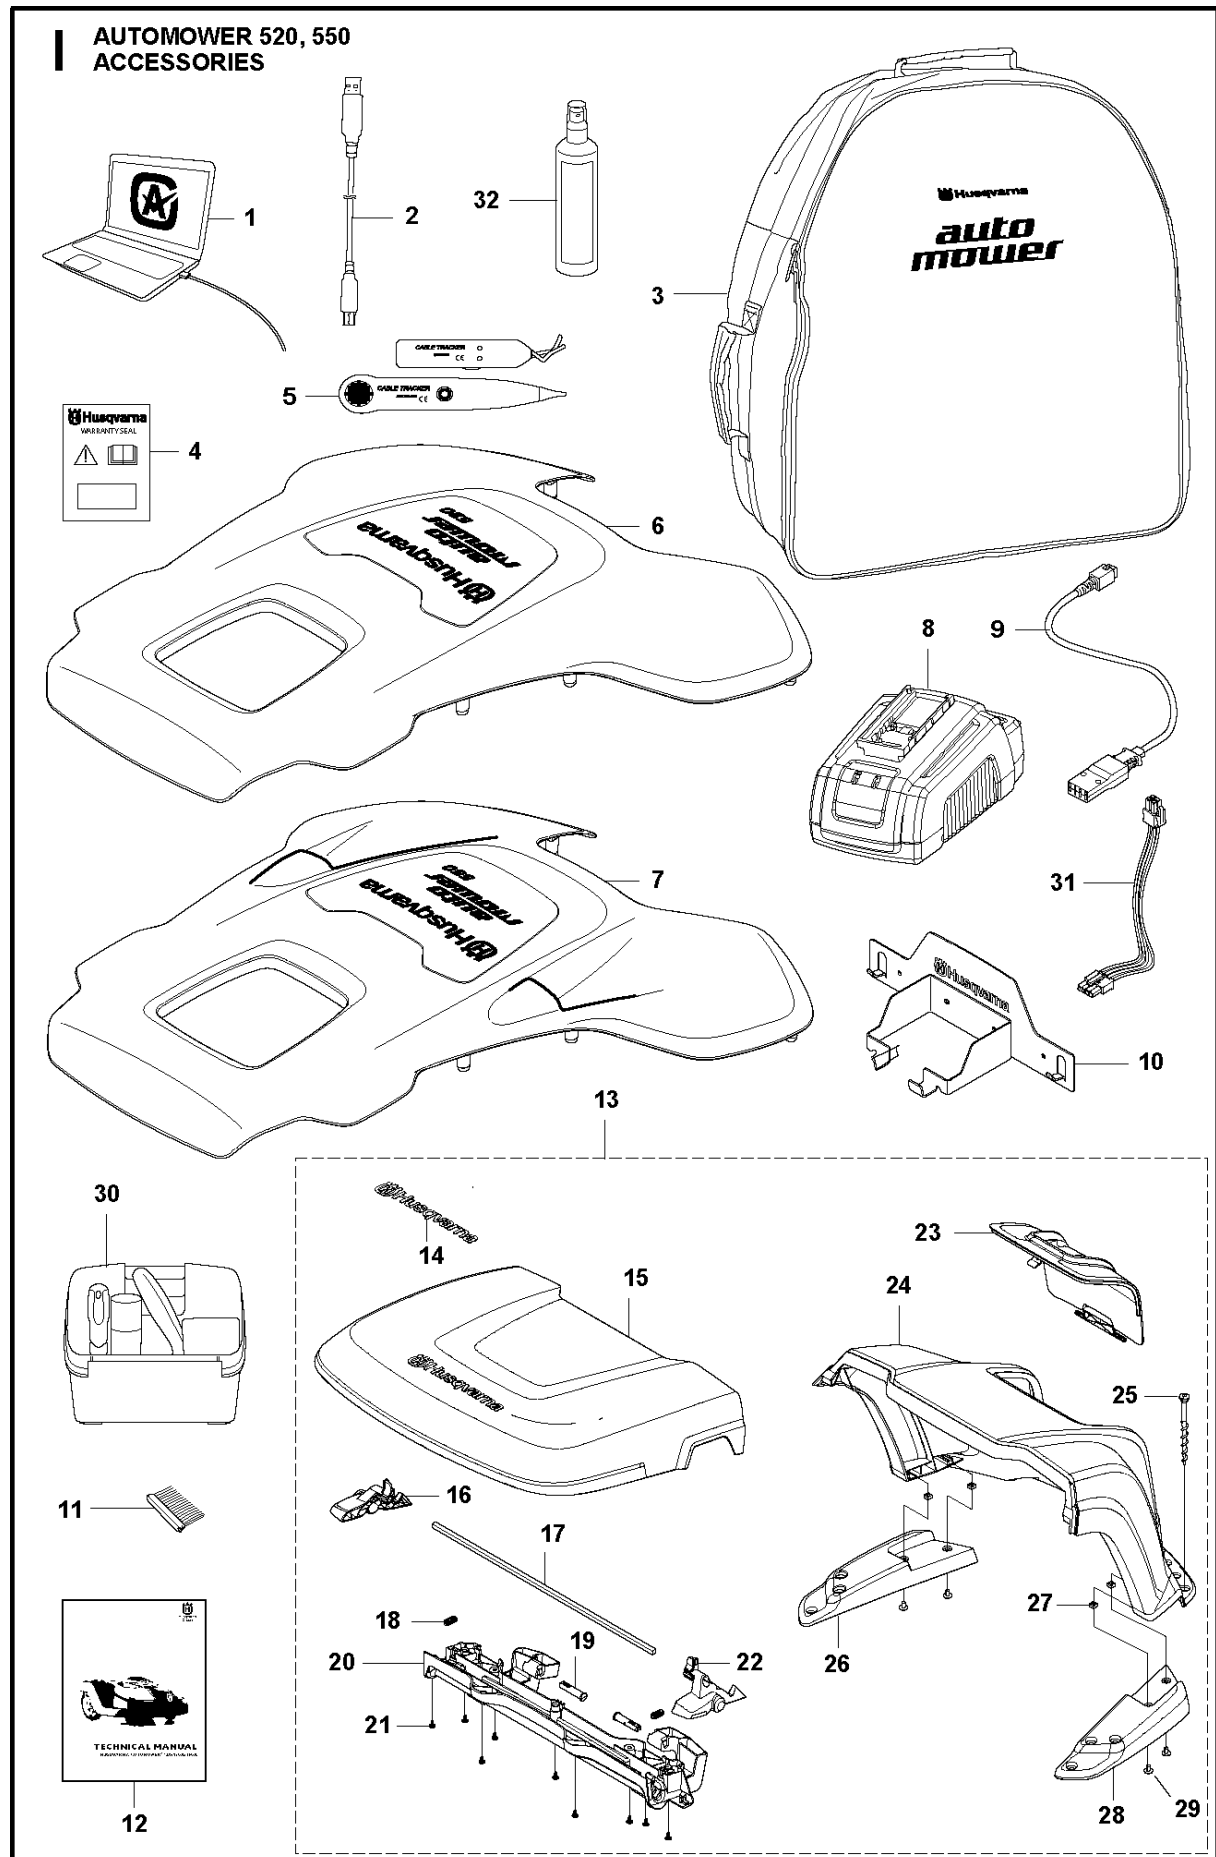

Ref	Artikelnr	Beskrivning	Anmärkning	ANT	SATS
				AL	
2	577 51 81-02	KABEL	Service Cable (USB)	1	
3	522 91 67-01	VÄSKA	Bag	1	
4	580 68 95-02	DEKAL	Warranty Seal 1pcs	1	
5	577 60 68-01	TESTUTRUSTNING	Interruption Detector	1	
6	591 49 60-01	BODY KIT	Cover KIT Top Robotic Grey 520	1	
6	591 49 60-02	BODY KIT	Cover KIT Top Orange 520	1	
7	591 49 61-01	BODY KIT	Cover KIT Top Robotic Grey 550	1	
7	591 49 61-02	BODY KIT	Cover KIT Top Orange 550	1	
8	588 40 84-01	LADDARE	Quick Charger with Battery Test	1	
9	588 20 26-01	KABLAGE KPL	Cable Quick Charger	1	
10	585 01 97-02	WALL HANGER	Wall Hanger	1	
11	581 98 20-02	BORSTSATS	Brush, 6 pcs	1	
12	115 81 90-01	VERKSTADSHANDBOK	Technical Handbook -420, 430X, 450X Swedish	1	
12	115 81 90-06	VERKSTADSHANDBOK	Technical Handbook -420, 430X, 450X Danish	1	
12	115 81 90-11	VERKSTADSHANDBOK	Technical Handbook -420, 430X, 450X Finnish	1	
12	115 81 90-21	VERKSTADSHANDBOK	Technical Handbook -420, 430X, 450X Norwegian	1	
12	115 81 90-26	VERKSTADSHANDBOK	Technical Handbook -420, 430X, 450X English	1	
12	115 81 90-31	VERKSTADSHANDBOK	Technical Handbook -420, 430X, 450X French	1	
12	115 81 90-36	VERKSTADSHANDBOK	Technical Handbook -420, 430X, 450X Dutch	1	
12	115 81 90-41	VERKSTADSHANDBOK	Technical Handbook -420, 430X, 450X Italian	1	
12	115 81 90-46	VERKSTADSHANDBOK	Technical Handbook -420, 430X, 450X Spanish	1	
12	115 81 90-51	VERKSTADSHANDBOK	Technical Handbook -420, 430X, 450X German	1	
12	115819056	TBD	Technical Handbook -420, 430X, 450X Russian	1	
12	115819058	TBD	Technical Handbook -420, 430X, 450X Hungarian	1	
12	115819059	TBD	Technical Handbook -420, 430X, 450X Portuguese	1	
12	115819061	TBD	Technical Handbook -420, 430X, 450X Polish	1	
12	115819062	TBD	Technical Handbook -420, 430X, 450X Romanian	1	
12	115819063	TBD	Technical Handbook -420, 430X, 450X Estonian	1	
12	115819064	TBD	Technical Handbook -420, 430X, 450X Latvian	1	
12	115819065	TBD	Technical Handbook -420, 430X, 450X Lithuanian	1	
12	115819068	TBD	Technical Handbook -420, 430X, 450X Slovakian	1	
12	115819071	TBD	Technical Handbook -420, 430X, 450X Greek	1	
12	115819076	TBD	Technical Handbook -420, 430X, 450X Turkish	1	
12	115819079	TBD	Technical Handbook -420, 430X, 450X Japanese	1	
12	115819081	TBD	Technical Handbook -420, 430X, 450X Croatian	1	
12	115 81 90-84	VERKSTADSHANDBOK	Technical Handbook -420, 430X, 450X Slovenian	1	
12	115819090	TBD	Technical Handbook -420, 430X, 450X Czech	1	
12	115819096	TBD	Technical Handbook -420, 430X, 450X Spanish (USA)	1	
13	585 01 94-01	HUS	House KIT	1	
14	577 46 90-01	DEKAL	Decal	1	13