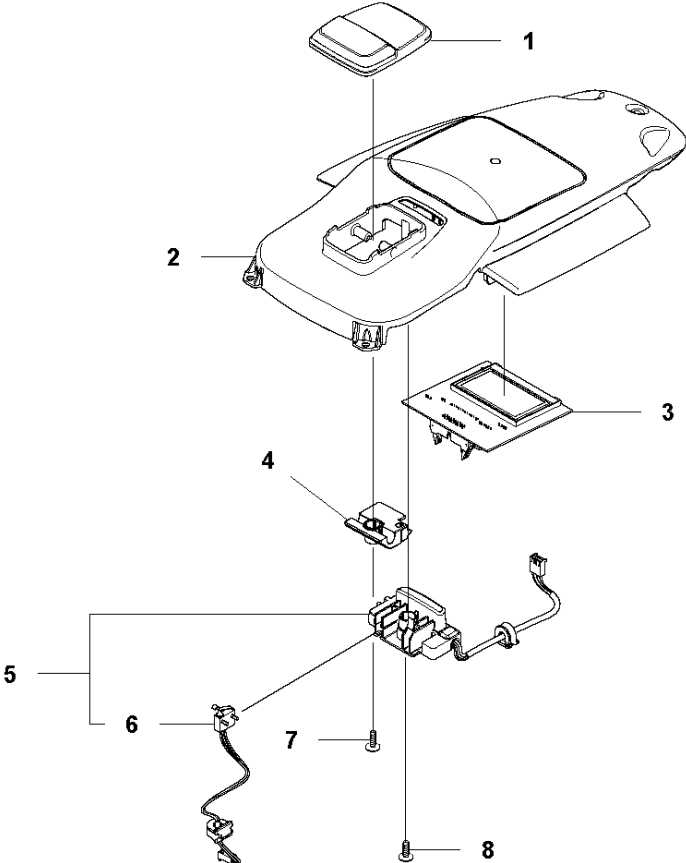

SPARE PARTS LIST

ROBOTIC LAWN MOWERS

AUTOMOWER 550, 2020-

C AUTOMOWER 520, 550
CENTER CONSOL

CENTER CONSOL

AUTOMOWER 550, 2020-

Ref	Artikelnr	Beskrivning	Anmärkning	ANT	SATS
1	589 33 61-01	KNAPP	Button Start /Stop	1	
2	589 33 60-01	KONSOL	Console Center	1	
3	592 91 04-01	KRETSKORT	Printed Circuit HMI	1	
4	589 33 62-01	STÖD	Support	1	
5	589 33 66-01	HUS KPL	Housing Assy	1	
6	574 48 03-02	BRYTARE	Switch micro	1	5
7	575 54 33-14	SCREW	Screw	1	
8	575 54 33-14	SCREW	Screw	1	

INSTALLATIONSTILLBEHÖR

AUTOMOWER 550, 2020-

Ref	Artikelnr	Beskrivning	Anmärkning	ANT SATS AL
12	115 90 63-76	BRUKSANVISNING	OM, TR	1
12	115 90 63-79	BRUKSANVISNING	OM, JP	1
12	115 90 63-81	BRUKSANVISNING	OM, HR	1
12	115 90 63-84	BRUKSANVISNING	OM, SI	1
12	115 90 63-90	BRUKSANVISNING	OM, CZ	1
12	115 90 63-95	BRUKSANVISNING	OM, EN (US)	1
12	115 90 63-96	BRUKSANVISNING	OM, ES (US)	1
13	115 90 62-10	QUICK GUIDE	Quick Use P2C Hva SE/NO/DK/FI	1
13	115 90 62-20	QUICK GUIDE	Quick Use P2C Hva DE/FR/NL/SI	1
13	115 90 62-30	QUICK GUIDE	Quick Use P2C Hva ES/PT/IT/EN	1
13	115 90 62-38	QUICK GUIDE	Quick Use P2C Hva EN/ES/FR/JP	1
13	115 90 62-39	QUICK GUIDE	Quick Use P2C Hva DE/FR/IT/EN	1
13	115 90 62-40	QUICK GUIDE	Quick Use P2C Hva RU/EE/LV/LT	1
13	115 90 62-50	QUICK GUIDE	Quick Use P2C Hva CZ/SK/PL/HU	1
13	115 90 62-93	QUICK GUIDE	Quick Use P2C Hva HR/TR/RO/GR	1
13	115 90 62-94	QUICK GUIDE	Quick Use P2C Hva EN/UA/KO/JP	1
14	588 76 50-04	KABEL	Low Voltage Cable 20 m	1
15	588 76 50-05	KABEL	Low Voltage Cable 10 m	1
16	588 76 50-06	KABEL	Low Voltage Cable 3 m	1
17	575 23 86-01	SCREW KIT	Screw KIT, 6 pcs	1
17	577 86 49-01	SCREW	Screw KIT, Blister Pack, 3 pcs	1
18	586 27 79-01	ETIKETT	Sticker Cable markers, 10 pcs	1
19	579 57 12-01	DEKAL	Label Alarm	1
20	590 85 50-01	LÅDA	Cable Connector Protection	1
21	596 33 98-01	VERKTYG	Bit for Automower blades MOQ 5 pcs	1