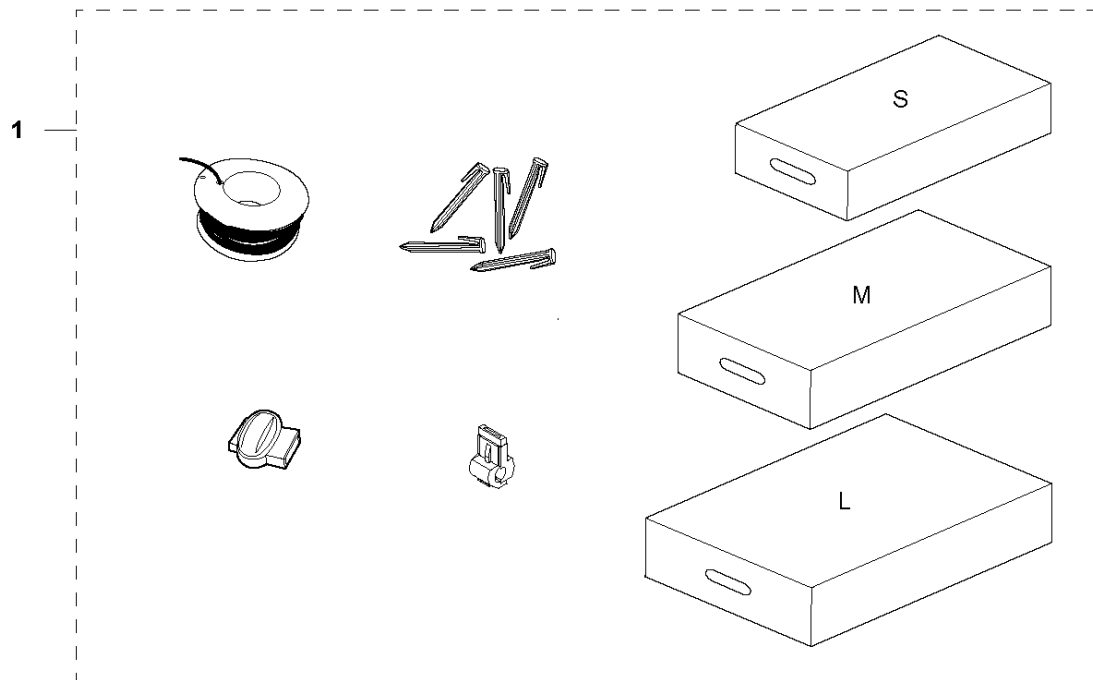

H AUTOMOWER 520, 550 INSTALLATION ACCESSORIES

Ref	Artikelnr	Beskrivning	Anmärkning	ANT	SATS
				AL	
1	967 62 36-01	INSTALLATION KIT	Installation KIT S Wire (150 m), Staples (300 pcs), Connectors (5 pcs), Couplers (3 pcs)	1	
1	967 62 36-02	INSTALLATION KIT	Installation KIT M Wire (250 m), Staples (400 pcs), Connectors (5 pcs), Couplers (3 pcs)	1	
1	967 62 36-03	INSTALLATION KIT	Installation KIT L Wire (400 m), Staples (600 pcs), Connectors (5 pcs), Couplers (5 pcs)	1	
2	535 12 90-01	KOPPLING	Loop Wire Connector	1	1
2	577 86 48-01	KOPPLING	Loop Wire Connector, Blister Pack, 5 pcs	1	
2	535 12 90-02	KOPPLING	Loop Wire Connector, 100pcs	1	
3	501 98 02-01	KOPPLING	Coupler	1	1
3	577 86 47-01	KOPPLING	Coupler, Blister pack, 5 pcs	1	
3	501 98 02-03	KOPPLING	Coupler, 100 pcs	1	
4	577 86 42-01	KLAMMER	Staple, 85 mm, Blister pack, 100 pcs	1	
4	583 97 34-01	KLAMMER	Staple, 85 mm, 100 pcs	1	1
5	577 86 43-02	VAJER	Wire, Blister pack (50 m)	1	
5	580 66 20-02	VAJER	Wire (150 m)	1	1
5	577 86 43-01	VAJER	Wire, Blister pack, (150 m)	1	
6	580 66 20-01	VAJER	Wire (250 m)	1	1
7	522 91 41-01	VAJER	Wire (500 m, Ø3.4 mm)	1	
8	580 66 20-04	VAJER	Wire (800 m)	1	
9	590 44 25-01	DRIVENHET	Power Supply Unit (EU) 550	1	
9	590 44 25-02	DRIVENHET	Power Supply Unit (UK/IRL) 550	1	
9	590 44 25-03	DRIVENHET	Power Supply Unit (CH) 550	1	
9	590 44 25-04	DRIVENHET	Power Supply Unit (US/CA) 550	1	
9	590 44 25-05	DRIVENHET	Power Supply Unit (AU/NZ) 550	1	
10	544 17 75-01	MÅTTBAND	Measuring Tape	1	
11	577 86 46-03	BLADE SET	Long Life Safety Blade, Blister Pack, 9 pcs	1	
11	577 60 65-05	BLADE SET	Long Life Safety Blade, 45 pcs	1	
11	577 60 66-04	BLADE SET	Long Life Safety Blade, 300 pcs	1	
12	115 90 63-01	BRUKSANVISNING	OM, SE	1	
12	115 90 63-06	BRUKSANVISNING	OM, DK	1	
12	115 90 63-11	BRUKSANVISNING	OM, FI	1	
12	115 90 63-21	BRUKSANVISNING	OM, NO	1	
12	115 90 63-26	BRUKSANVISNING	OM, EN	1	
12	115 90 63-31	BRUKSANVISNING	OM, FR	1	
12	115 90 63-32	BRUKSANVISNING	OM, FR (CA)	1	
12	115 90 63-36	BRUKSANVISNING	OM, NL	1	
12	115 90 63-41	BRUKSANVISNING	OM, IT	1	
12	115 90 63-46	BRUKSANVISNING	OM, ES	1	
12	115 90 63-51	BRUKSANVISNING	OM, DE	1	
12	115 90 63-56	BRUKSANVISNING	OM, RU	1	
12	115 90 63-58	BRUKSANVISNING	OM, HU	1	
12	115 90 63-59	BRUKSANVISNING	OM, PT	1	
12	115 90 63-61	BRUKSANVISNING	OM, PL	1	
12	115 90 63-62	BRUKSANVISNING	OM, RO	1	
12	115 90 63-63	BRUKSANVISNING	OM, EE	1	
12	115 90 63-64	BRUKSANVISNING	OM, LV	1	
12	115 90 63-65	BRUKSANVISNING	OM, LT	1	
12	115 90 63-68	BRUKSANVISNING	OM, SK	1	
12	115 90 63-71	BRUKSANVISNING	OM, GR	1