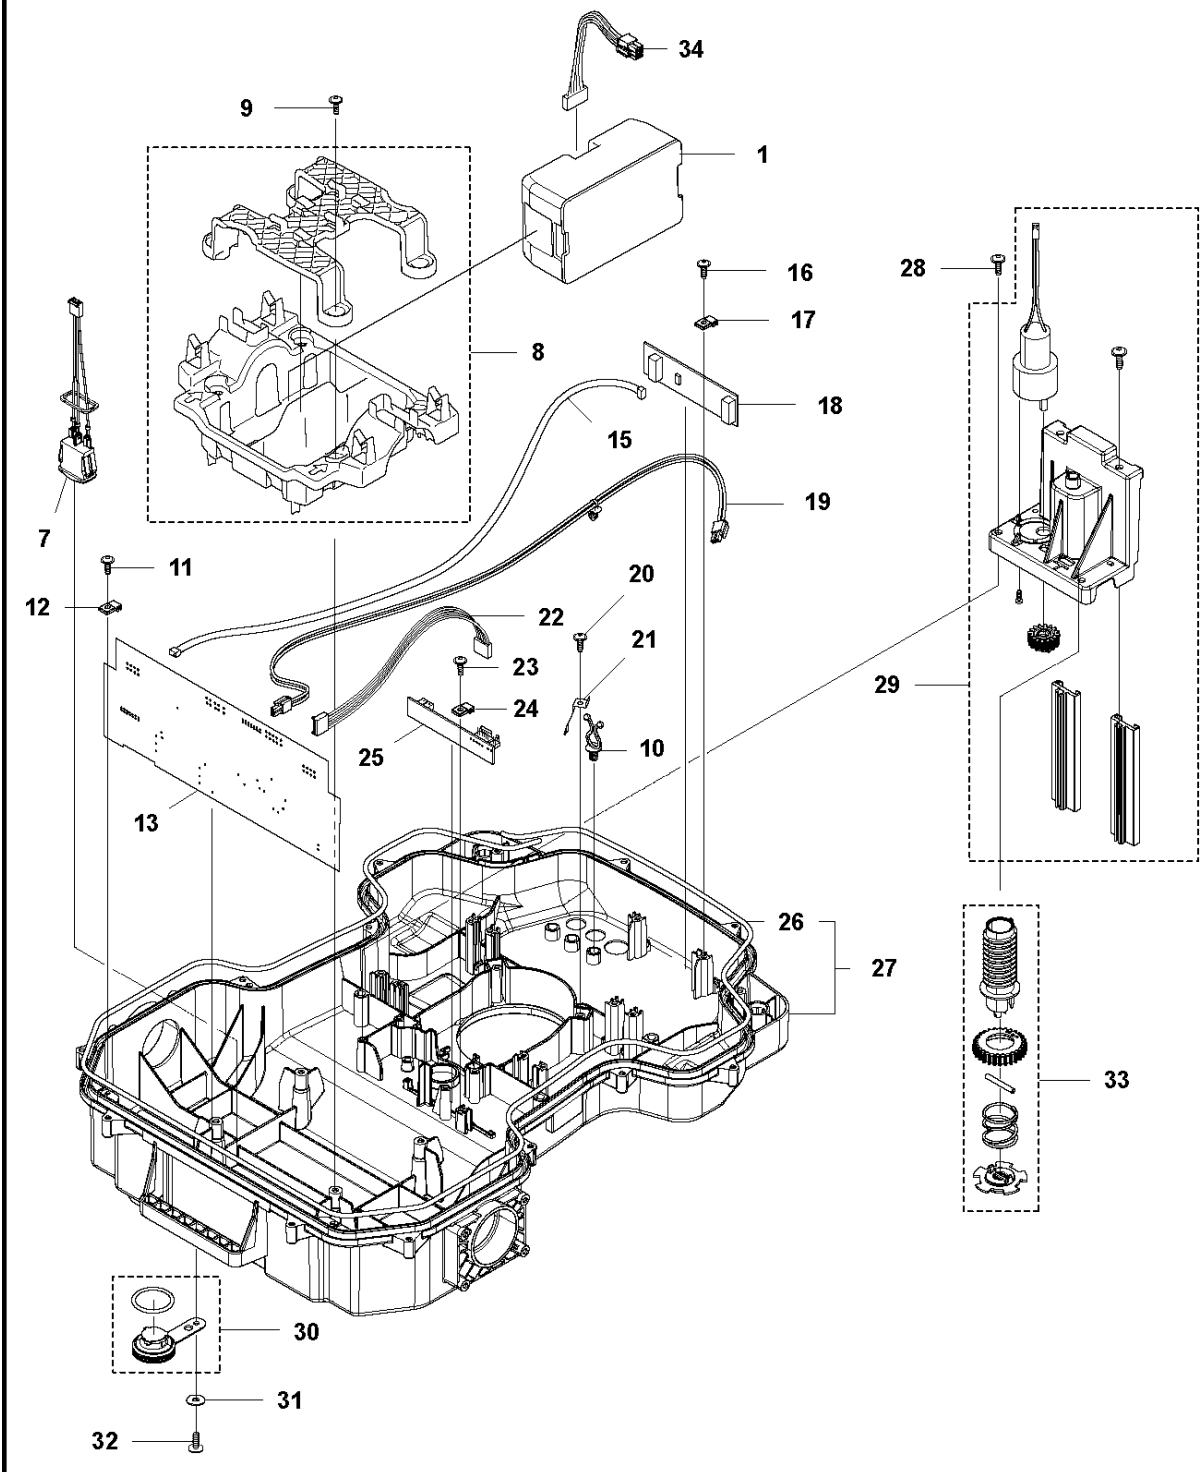

D AUTOMOWER 520, 550
CHASSIS LOWER

Ref	Artikelnr	Beskrivning	Anmärkning	ANT	SATS	AL
1	593 24 74-01	BATTERI	Battery AM550	2		
2	575 54 33-14	SCREW	Screw	2		
3	579 52 94-01	ÖVERFALL	Clamp	2		
4	580 61 44-01	KABLAGE KPL	US-Extension Wiring	1		
5	579 70 86-01	KABLAGE KPL	AUX Cable	1		
6	578 28 57-01	KRETSKORT	Printed Circuit Ultrasonic	1		
7	579 70 87-01	KABLAGE KPL	Switch On-Off	1		
8	596 49 47-01	HOLDER KIT		1		
9	574 45 01-01	SKRUV ITXPANT	Screw	5		
10	580 68 29-01	HÅLLARE	Holder Twist Lock	7		
11	575 54 33-14	SCREW	Screw	2		
12	579 52 94-01	ÖVERFALL	Clamp	2		
13	592 85 26-01	KRETSKORT	Main Board	1		
15	579 70 82-01	KABLAGE KPL	Sensor Cable	1		
16	575 54 33-14	SCREW	Screw	2		
17	579 52 94-01	ÖVERFALL	Clamp	2		
18	592 85 27-01	KRETSKORT	Printed Circuit Loop Sensor	1		
19	580 37 07-02	LOOM	Charging Cable	1		
20	575 54 33-14	SCREW	Screw	2		
21	581 55 61-01	FJÄDER	Spring	2		
22	579 70 80-01	KABLAGE KPL	Height Adjustment Wiring	1		
23	575 54 33-14	SCREW	Screw	1		
24	579 52 94-01	ÖVERFALL	Clamp	1		
25	579 72 85-02	KRETSKORT	Printed Circuit Height Adjustment	1		
26	574 87 47-05	TÄTNINGSLIST	Sealing Strip (1 pcs, Ø5 mm)	1	27	
27	583 94 45-02	CHASSIS KIT	Chassis KIT	1		
28	575 54 33-14	SCREW	Screw	4		
29	501 06 83-01	MOTOR KPL	Motor KIT	1		
30	581 62 12-02	PLUG KIT	Plug KIT	1		
31	734 11 37-41	BRICKA	Washer	1		
32	574 45 01-01	SKRUV ITXPANT	Screw	1		
33	581 62 16-01	SCREW KIT	Gear KIT	1		
34	591 20 36-01	KABLAGE KPL		1