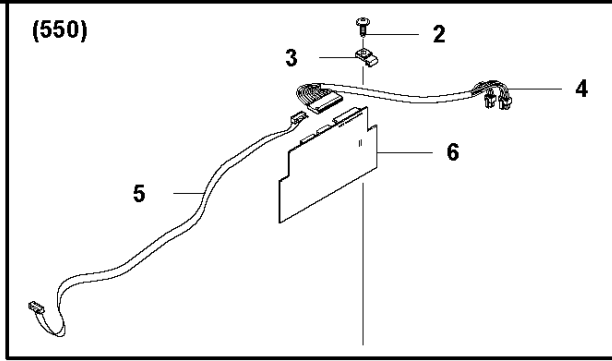

D AUTOMOWER 520, 550
CHASSIS LOWER

Ref	Artikelnr	Beskrivning	Anmärkning	ANT	SATS	AL
1	593 24 74-01	BATTERI	Battery AM550	2		
2	575 54 33-14	SCREW	Screw	2		
3	579 52 94-01	ÖVERFALL	Clamp	2		
4	580 61 44-01	KABLAGE KPL	US-Extension Wiring	1		
5	579 70 86-01	KABLAGE KPL	AUX Cable	1		
6	578 28 57-01	KRETSKORT	Printed Circuit Ultrasonic	1		
7	579 70 87-01	KABLAGE KPL	Switch On-Off	1		
8	596 49 47-01	HOLDER KIT		1		
9	574 45 01-01	SKRUV ITXPANT	Screw	5		
10	580 68 29-01	HÅLLARE	Holder Twist Lock	7		
11	575 54 33-14	SCREW	Screw	2		
12	579 52 94-01	ÖVERFALL	Clamp	2		
13	592 85 26-01	KRETSKORT	Main Board	1		
15	579 70 82-01	KABLAGE KPL	Sensor Cable	1		
16	575 54 33-14	SCREW	Screw	2		
17	579 52 94-01	ÖVERFALL	Clamp	2		
18	592 85 27-01	KRETSKORT	Printed Circuit Loop Sensor	1		
19	580 37 07-02	LOOM	Charging Cable	1		
20	575 54 33-14	SCREW	Screw	2		
21	581 55 61-01	FJÄDER	Spring	2		
22	579 70 80-01	KABLAGE KPL	Height Adjustment Wiring	1		
23	575 54 33-14	SCREW	Screw	1		
24	579 52 94-01	ÖVERFALL	Clamp	1		
25	579 72 85-02	KRETSKORT	Printed Circuit Height Adjustment	1		
26	574 87 47-05	TÄTNINGSLIST	Sealing Strip (1 pcs, Ø5 mm)	1	27	
27	583 94 45-02	CHASSIS KIT	Chassis KIT	1		
28	575 54 33-14	SCREW	Screw	4		
29	501 06 83-01	MOTOR KPL	Motor KIT	1		
30	581 62 12-02	PLUG KIT	Plug KIT	1		
31	734 11 37-41	BRICKA	Washer	1		
32	574 45 01-01	SKRUV ITXPANT	Screw	1		
33	581 62 16-01	SCREW KIT	Gear KIT	1		
34	591 20 36-01	KABLAGE KPL		1