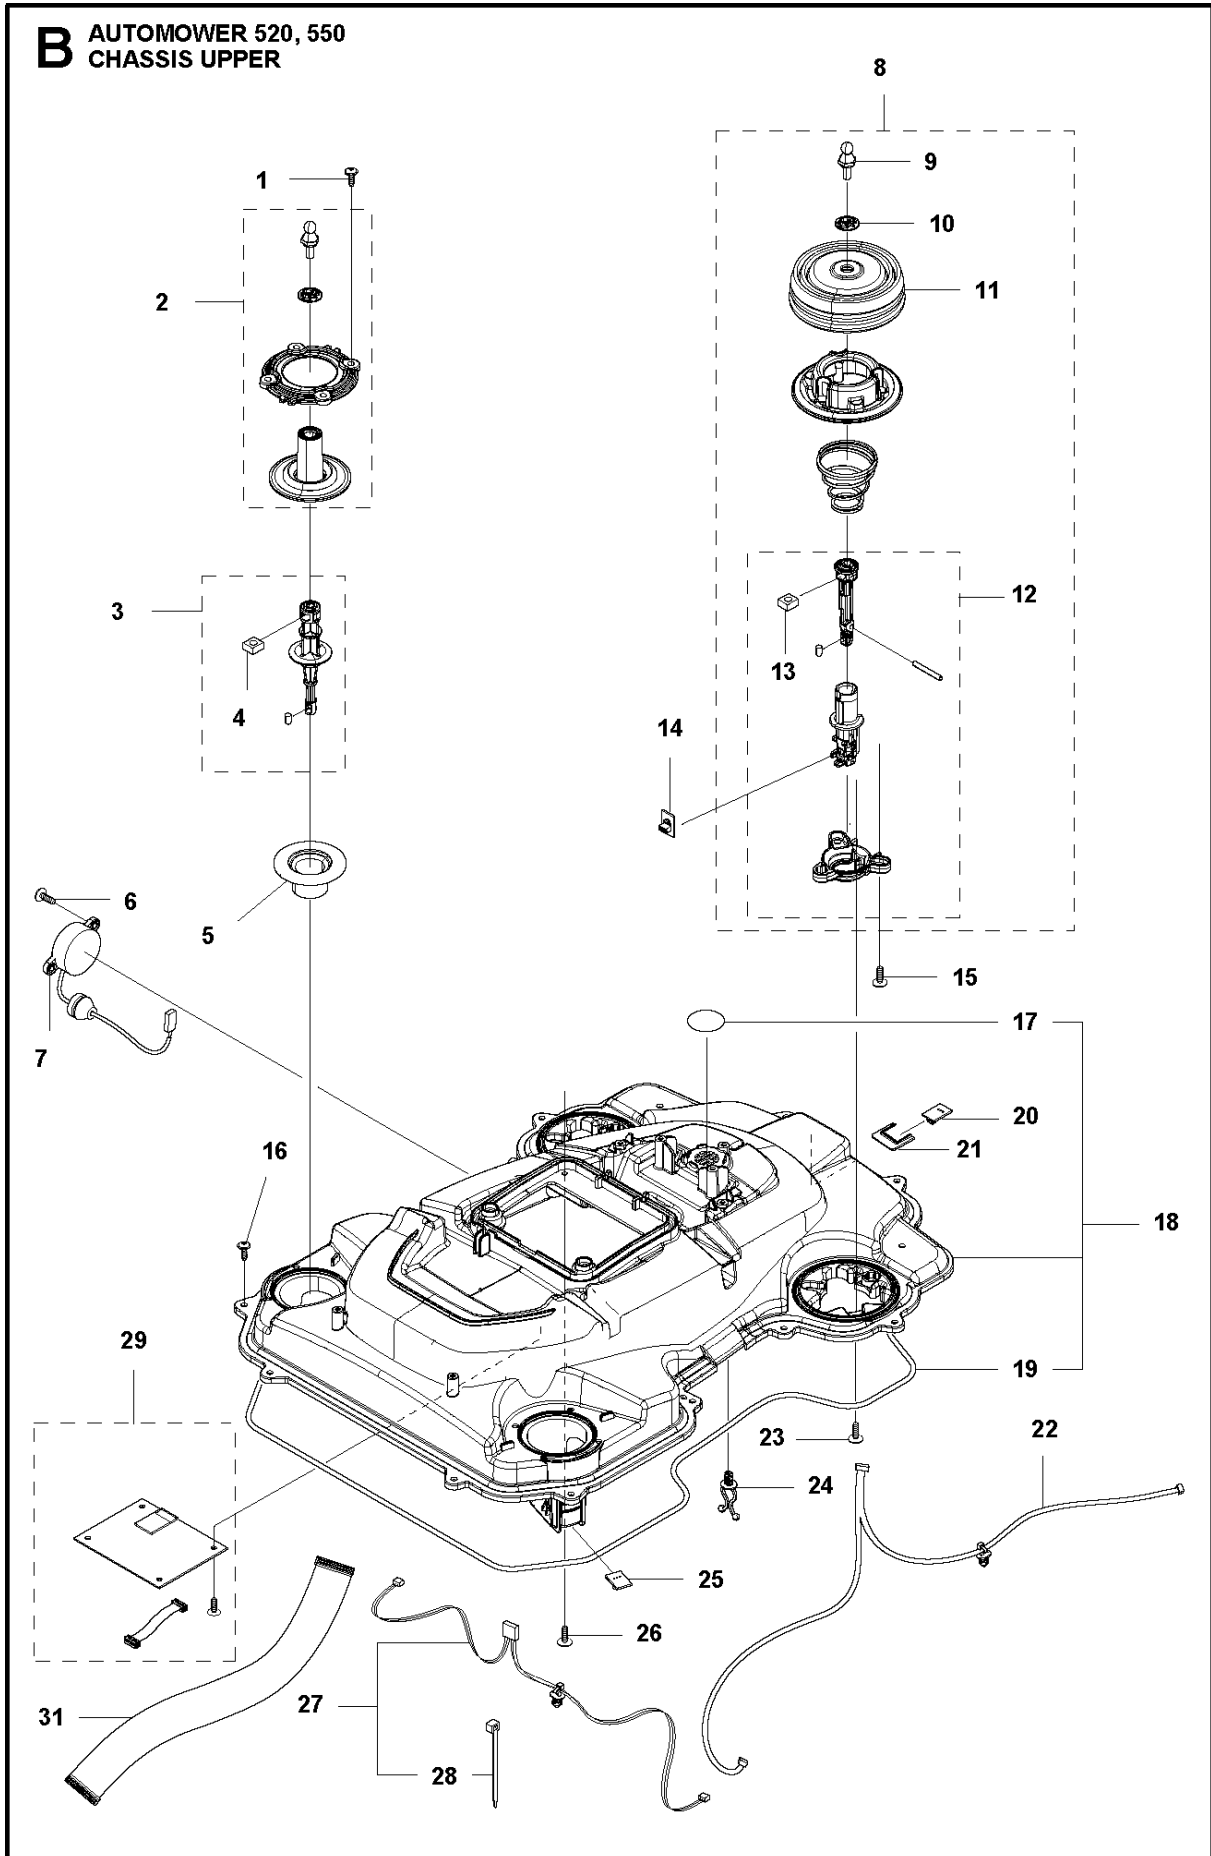

B AUTOMOWER 520, 550
CHASSIS UPPER

Ref	Artikelnr	Beskrivning	Anmärkning	ANT	SATS
				AL	
1	574 45 01-01	SKRUV ITXPANT	Screw	8	
2	501 06 13-01	JOYSTICK KIT	Joystick KIT Rear	2	
3	501 12 26-02	JOYSTICK KIT	Column KIT	2	
4	503 22 66-01	MUTTER 4-KANT	Square Nut	2	3
5	535 14 32-01	UTSLAGSBEGRÄNSARE	Deflection Limiter	2	
6	575 54 33-14	SCREW	Screw	2	
7	579 70 63-02	BUZZER	Buzzer	1	
8	581 62 09-03	JOYSTICK KIT	Joystick KIT Front	2	
9	580 52 67-01	STUD	Stud	2	8
10	579 52 57-01	BRICKA	Washer	2	8
11	579 47 46-01	BÄLG	Bellows	2	8
12	587 44 88-02	JOYSTICK KIT	Joystick KIT	2	8
13	503 22 66-01	MUTTER 4-KANT	Square Nut	2	8,12
14	592 85 23-01	KRETSKORT	PCBA Lift Sensor	2	
15	575 54 33-14	SCREW	Screw	6	
16	574 45 01-01	SKRUV ITXPANT	Screw	14	
17	577 75 37-01	LUFTFILTER	Air Filter 10 pcs	1	18
18	581 62 08-02	CHASSIS KIT	Chassis KIT	1	
19	574 87 47-05	TÄTNINGSLIST	Sealing Strip (1 pcs, Ø5 mm)	1	18
20	592 85 24-01	KRETSKORT	PCBA Collision Sensor	1	
21	587 83 49-01	KLÄMMA	Clip	1	
22	581 66 09-01	LOOM KIT	Wiring	1	
23	574 45 01-01	SKRUV ITXPANT	Screw	6	
24	580 68 29-01	HÅLLARE	Holder Twist Lock	2	
25	592 85 24-01	KRETSKORT	PCBA Collision Sensor	1	
26	574 45 01-01	SKRUV ITXPANT	Screw	4	
27	581 62 11-01	LOOM KIT	Wiring KIT	1	
28	900 23 87-08	BUNTBAND	Tie Wrap	2	27
29	586 66 23-05	GPS MODULE	Automower Connect KIT	1	
31	579 70 62-01	KABLAGE KPL	Wiring	1