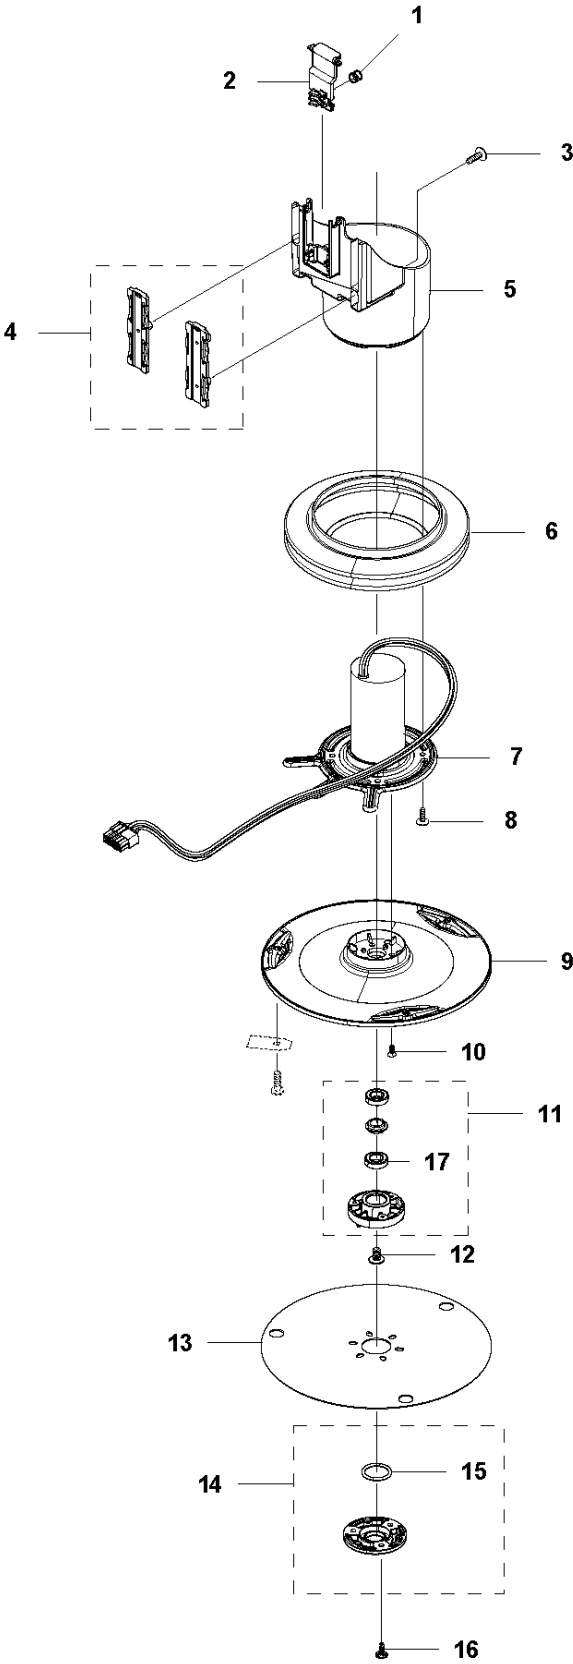

F AUTOMOWER 520, 550
BLADE MOTOR & CUTTING EQUIPMENT

KNIVMOTOR OCH SKÄRUTRUSTNING

AUTOMOWER 550, 2020-

Ref	Artikelnr	Beskrivning	Anmärkning	ANT	SATS AL
1	580 62 44-01	FJÄDER	Spring	1	
2	579 56 46-01	LÄNK	Link	1	
3	575 54 33-14	SCREW	Screw	3	
4	581 62 18-01	LAGERSATS	Bearing KIT	1	
5	579 56 45-01	HUS	Housing	1	
6	579 66 64-03	BÄLG	Bellows	1	
7	587 38 14-01	MOTOR KPL	Cutting Motor ASSY	1	
8	575 54 33-14	SCREW	Screw	4	
9	587 37 81-01	KNIVDISK	Cutting Disc	1	
10	535 13 05-02	SCREW	Screw	3	
11	588 42 17-02	LAGERHUS KPL	Bearing Housing KIT	1	
12	535 07 60-01	SCREW	Screw	1	
13	587 37 80-01	HASPLÅT	Skid Plate	1	
14	587 44 96-01	TÄCKLOCKSSATS	Bearing Cover KIT	1	
15	585 29 75-01	O-RING	O-Ring	1	
16	575 54 33-14	SCREW	Screw	3	
17	535 07 57-03	KULLAGER		1	11
17	593 08 08-01	KULLAGER		1	
	577 86 46-03	BLADE SET	Long Life Safety Blade, Blister Pack, 9 pcs	1	
	577 60 65-05	BLADE SET	Long Life Safety Blade, 45 pcs	1	
	577 60 66-04	BLADE SET	Long Life Safety Blade, 300 pcs	1