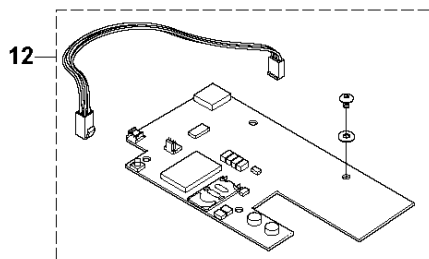

G GARDENA R160
ACCESSORIES

Ref	Artikelnr	Beskrivning	Anmärkning	ANT SATS AL
1	966 80 95-01	KNIV	9pcs	1
1	Gardena40872 0	TBD	9pcs	1
1	535 13 88-02	KNIV 30ST	30pcs	1
1	505 12 78-02	KNIV	500pcs	1
2	581 12 56-01	CD		1
3	577 85 81-02	DVD		1
4	535 13 23-02	KABLAGE		1
5	578 05 13-02	FETTUB	(300 ml)	1
5	579 38 19-02	FETT	(300 ml)	1
6	578 05 13-01	FETTUB	(85 ml)	1
6	579 38 19-01	FETT	(85 ml)	1
7	522 73 65-01	ADAPTER		1
8	577 60 68-01	TESTUTRUSTNING		1
9	522 42 58-01	SIGNALFÖRSTÄRKARE		1
10	505 13 27-01	BORSTSATS	6pcs	1
11	505 13 28-02	BORSTE	6pcs	1
12	575 24 24-02	GPS MODULE		1
13	575 23 17-02	WHEEL KIT	(400G)	1
14	115 59 11-01	BRUKSANVISNING	Swedish	1
14	115 59 11-06	BRUKSANVISNING	Danish	1
14	115 59 11-11	BRUKSANVISNING	Finnish	1
14	115 59 11-21	BRUKSANVISNING	Norwegian	1
14	115 59 11-31	BRUKSANVISNING	French	1
14	115 59 11-36	BRUKSANVISNING	Dutch	1
15	115 49 68-01	QUICK GUIDE	Swedish	1
15	115 49 68-06	QUICK GUIDE	Danish	1
15	115 49 68-11	QUICK GUIDE	Finnish	1
15	115 49 68-21	QUICK GUIDE	Norwegian	1
15	115 49 68-31	QUICK GUIDE	French	1
15	115 49 68-36	QUICK GUIDE	Dutch	1