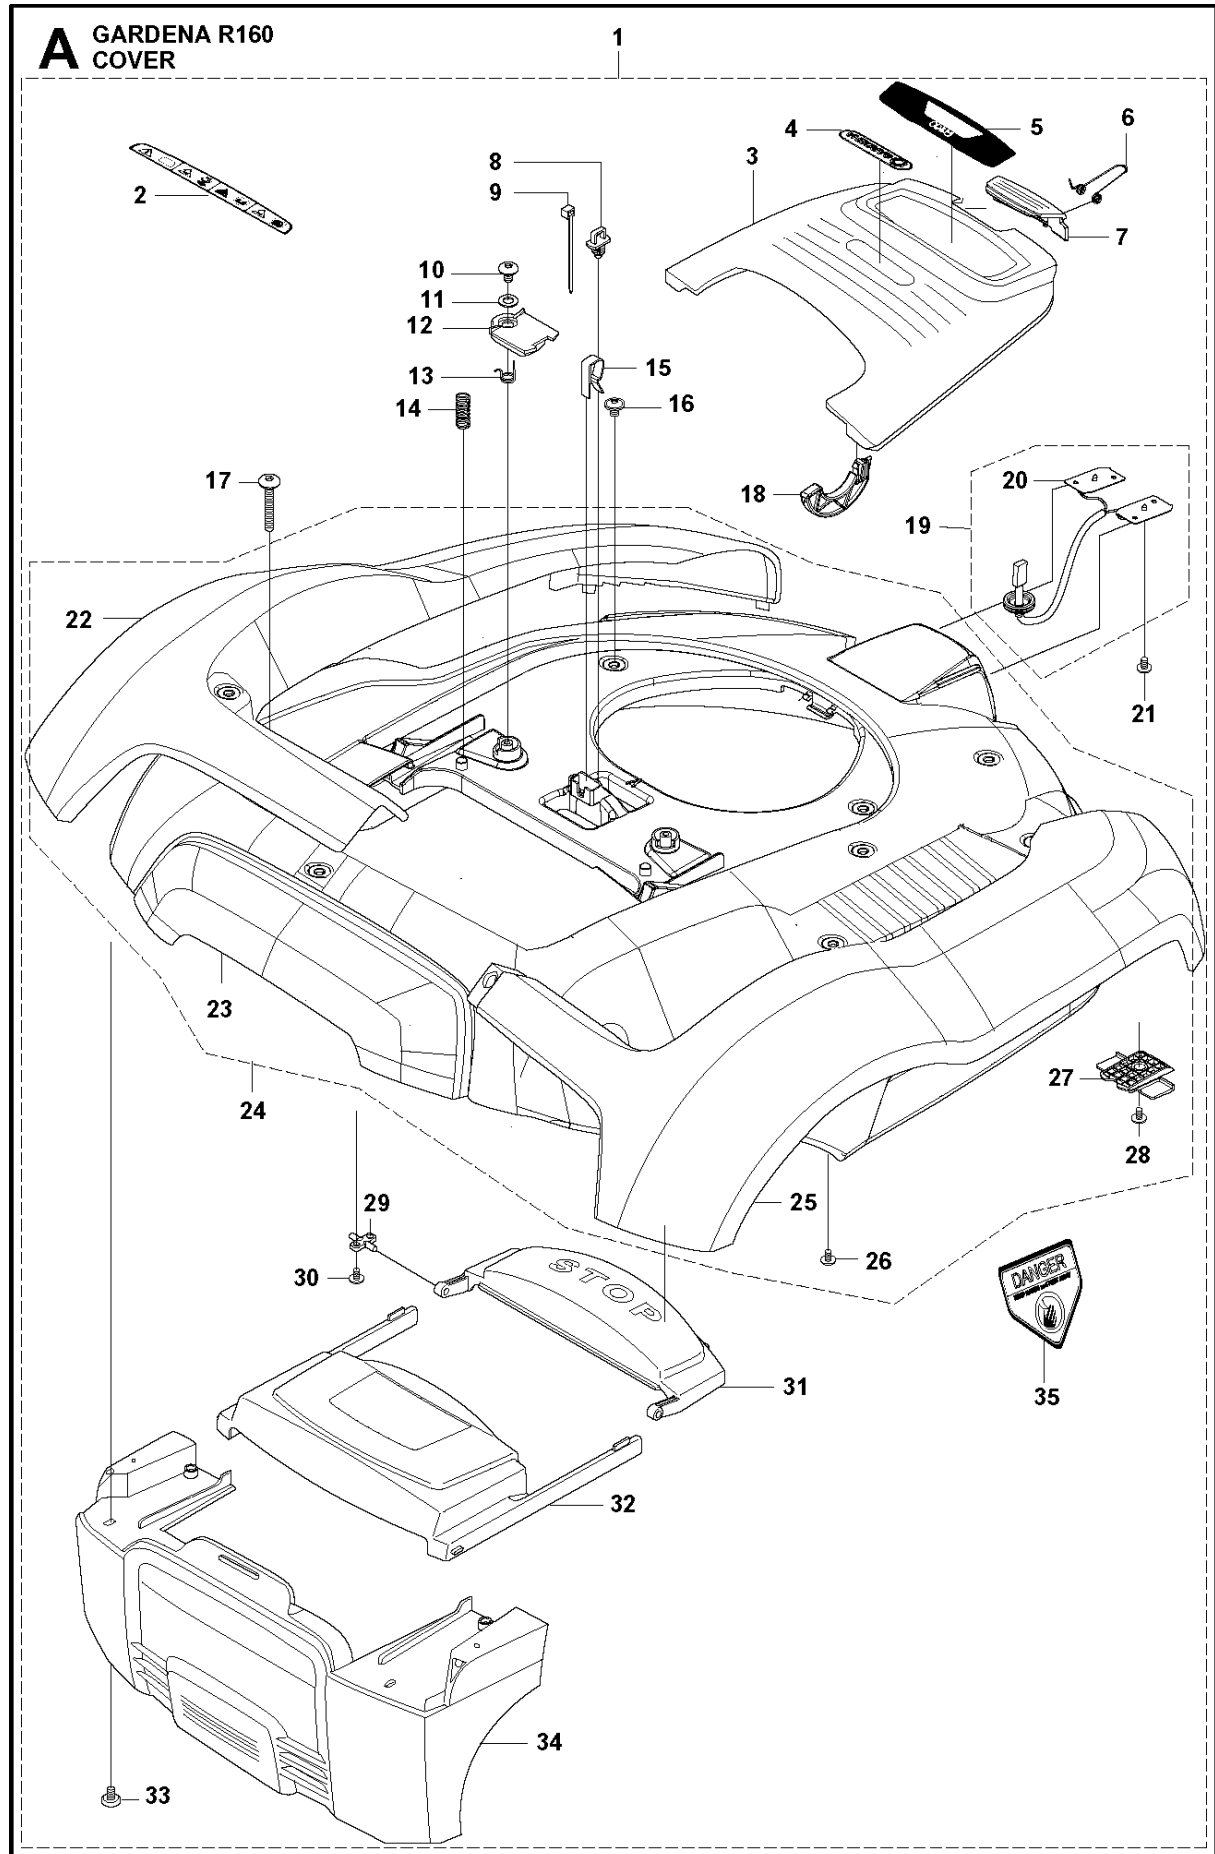

Ref	Artikelnr	Beskrivning	Anmärkning	ANT	SATS
				AL	
1	581 08 04-02	BODY SYSTEM		1	
2	581 01 27-01	DEKAL		1	
3	580 78 02-01	LUCKA		1	
4	577 97 19-01	DEKAL		1	
5	581 01 28-01	DEKAL		1	
6	583 95 16-01	VRIDFJÄDER		1	
7	580 78 03-01	KNAPP		1	
8	535 13 04-01	ANKARE		1	
9	900 23 87-08	BUNTBAND		1	
10	575 54 33-10	SCREW		2	
11	734 11 37-41	BRICKA		2	
12	535 12 68-01	LÅSBYGEL		2	
13	535 13 02-01	VRIDFJÄDER		2	
14	535 13 01-01	FJÄDER		2	
15	535 08 98-01	CLIPS		1	
16	535 07 60-02	SCREW		2	
17	535 12 93-04	SKRUV IHPANM		2	
18	535 13 53-01	LAGERTAPP		2	
19	535 13 73-01	KABLAGE		1	
20	535 13 59-01	LADDPLATTA		2	19
21	575 54 33-06	SCREW		2	
22	580 78 06-01	KÅPA		1	24
23	580 77 96-01	KAROSS		1	24
24	510 09 67-04	STOMME		1	
25	580 78 06-02	KÅPA		1	24
26	575 54 33-14	SCREW		11	24
27	521 93 60-01	DISTANSBRICKA		1	24
28	575 54 33-12	SCREW		1	24
29	535 12 78-01	AXEL		2	
30	575 54 33-10	SCREW		4	
31	535 12 67-03	BRYTARE		1	
32	535 12 66-02	KÅPA		1	
33	575 54 33-14	SCREW		2	24
34	580 78 01-01	STÖTFÅNGARE		1	
35	581 06 05-01	DEKAL		1