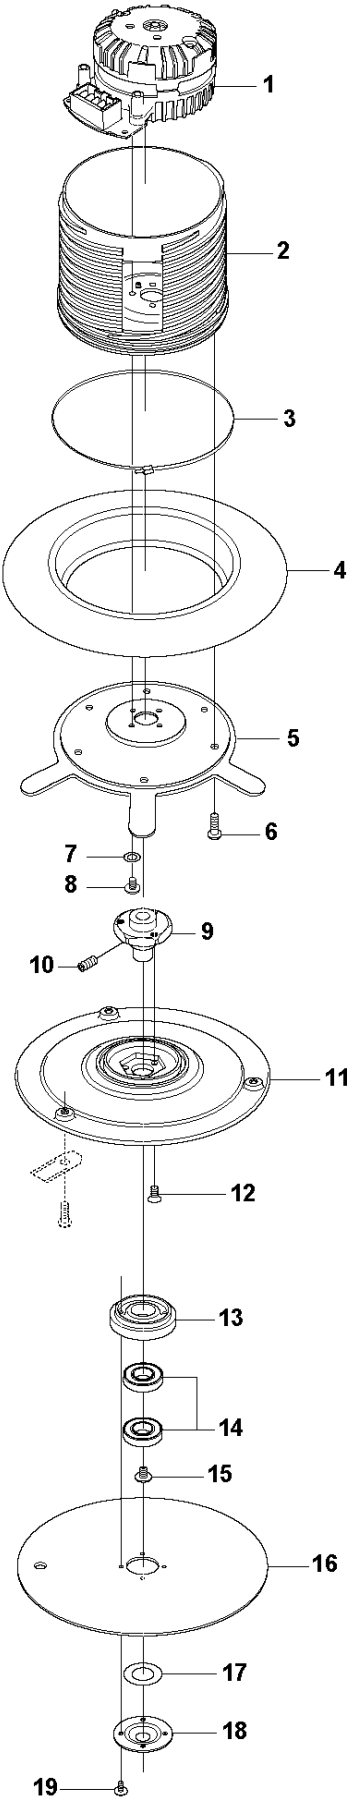

D GARDENA R160
BLADE MOTOR
& CUTTING EQUIPMENT

Ref	Artikelnr	Beskrivning	Anmärkning	ANT	SATS
1	535 12 36-01	KLIPPMOTOR		1	
2	510 14 41-01	MOTORSKÅL		1	
3	525 25 14-01	BUNTBAND		1	
4	535 12 23-01	GUMMIDAMASK		1	
5	522 77 15-02	PLATTA		1	
6	575 54 33-14	SCREW		6	
7	734 11 37-41	BRICKA		4	
8	502 23 91-01	SCREW		4	
9	535 07 55-01	NAV		1	
10	728 82 85-01	SKRUV IHSETM		1	
11	535 12 63-01	KNIVDISK		1	11
12	535 13 05-01	SCREW		3	11
13	535 12 64-01	LAGERBOX		1	
14	535 07 57-02	KULLAGER		1	
15	535 07 60-01	SCREW		1	
16	535 07 59-01	HASPLÅT		1	
17	535 08 25-01	PACKNING		1	
18	535 08 15-01	TÄCKBRICKA		1	
19	575 54 33-10	SCREW		4