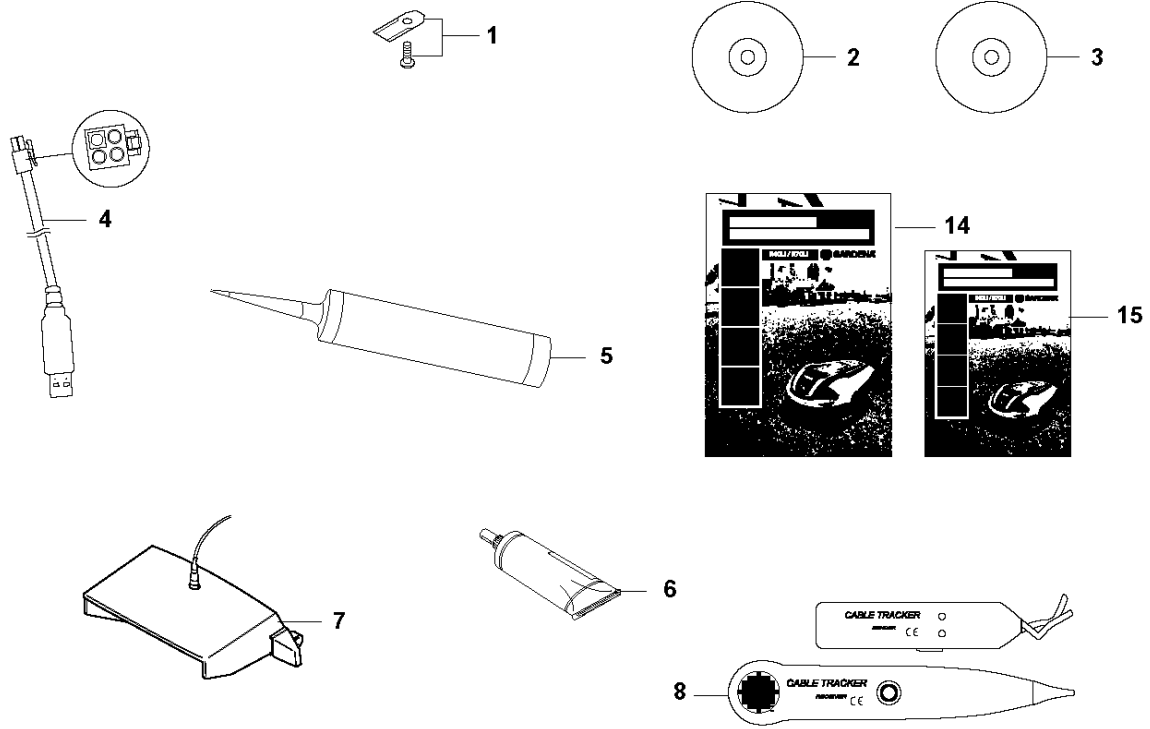

G GARDENA R160
ACCESSORIES

Ref	Artikelnr	Beskrivning	Anmärkning	ANT SATS AL
1	966 80 95-01	KNIV	9pcs	1
1	Gardena40872 0	TBD	9pcs	1
1	535 13 88-02	KNIV 30ST	30pcs	1
1	505 12 78-02	KNIV	500pcs	1
2	581 12 56-01	CD		1
3	577 85 81-02	DVD		1
4	535 13 23-02	KABLAGE		1
5	578 05 13-02	FETTUB	(300 ml)	1
5	579 38 19-02	FETT	(300 ml)	1
6	578 05 13-01	FETTUB	(85 ml)	1
6	579 38 19-01	FETT	(85 ml)	1
7	522 73 65-01	ADAPTER		1
8	577 60 68-01	TESTUTRUSTNING		1
9	522 42 58-01	SIGNALFÖRSTÄRKARE		1
10	505 13 27-01	BORSTSATS	6pcs	1
11	505 13 28-02	BORSTE	6pcs	1
12	575 24 24-02	GPS MODULE		1
13	575 23 17-02	WHEEL KIT	(400G)	1
14	115 59 11-01	BRUKSANVISNING	Swedish	1
14	115 59 11-06	BRUKSANVISNING	Danish	1
14	115 59 11-11	BRUKSANVISNING	Finnish	1
14	115 59 11-21	BRUKSANVISNING	Norwegian	1
14	115 59 11-31	BRUKSANVISNING	French	1
14	115 59 11-36	BRUKSANVISNING	Dutch	1
15	115 49 68-01	QUICK GUIDE	Swedish	1
15	115 49 68-06	QUICK GUIDE	Danish	1
15	115 49 68-11	QUICK GUIDE	Finnish	1
15	115 49 68-21	QUICK GUIDE	Norwegian	1
15	115 49 68-31	QUICK GUIDE	French	1
15	115 49 68-36	QUICK GUIDE	Dutch	1