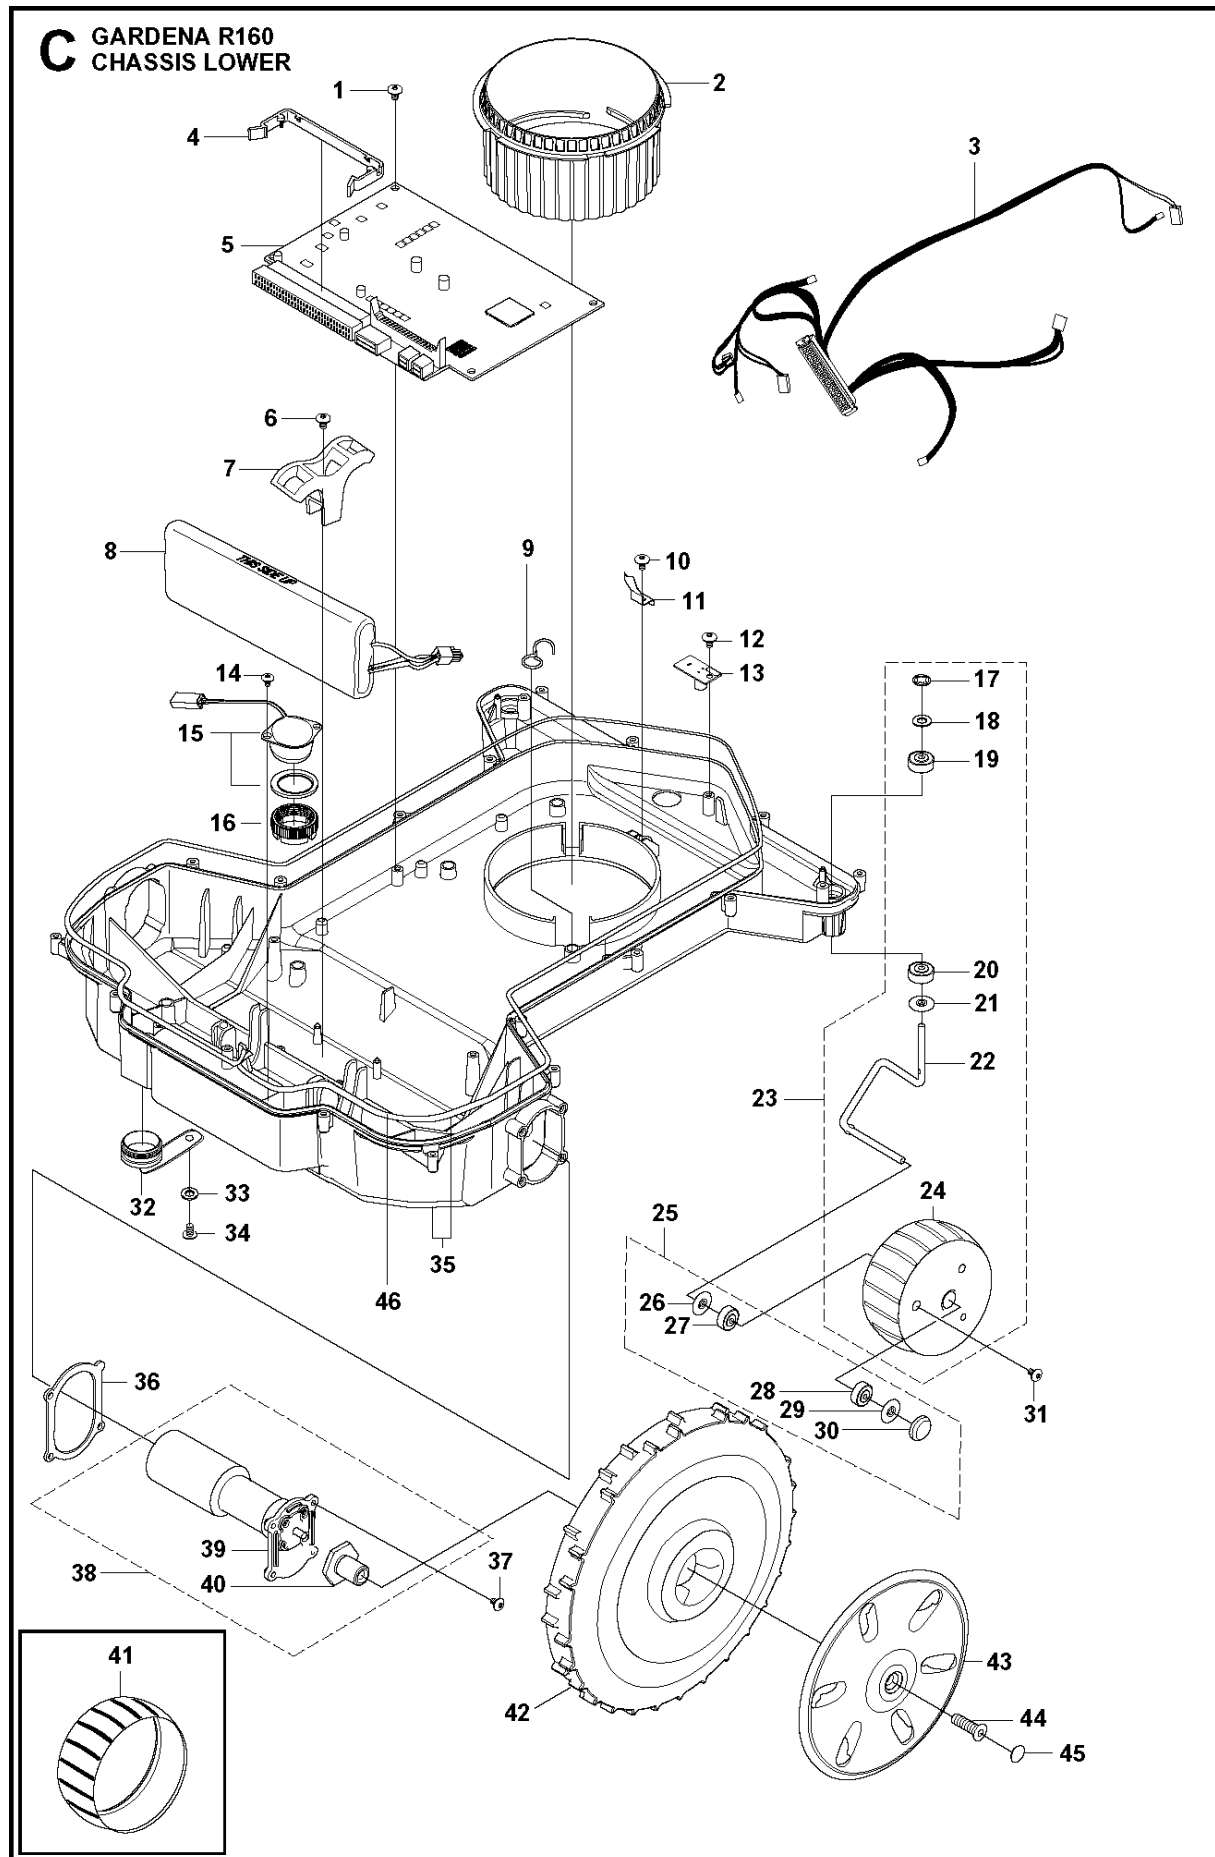

# SPARE PARTS LIST

ROBOTIC LAWN MOWERS

R160, 2013-06

**B** GARDENA R160  
CHASSIS UPPER

Ref	Artikelnr	Beskrivning	Anmärkning	ANT	SATS
				AL	
1	581 06 03-01	TANGENTBORD		1	6
2	577 52 72-01	KABELKLAMMA		1	
3	535 10 17-01	NAVKAPSEL		1	8
4	574 45 01-01	SKRUV ITXPANT		4	
5	575 98 63-01	TÄTNINGSLIST	(10 pcs)	1	6
5	574 87 47-02	TÄTNINGSLIST		1	
6	575 94 42-05	DISPLAYKÅPA	compl	1	
7	535 14 47-01	FILTER		1	
8	535 12 39-01	HUVUDBRYTARE	compl	1	
9	577 59 23-01	KONTAKTSATS		1	
10	540 06 03-01	DISPLAY		1	
11	535 12 79-01	FÄSTE		1	
12	575 54 33-14	SCREW		1	
13	577 67 06-01	GUMMIDÄMPARE		2	20
14	575 54 33-14	SCREW		8	
15	505 17 43-01	FÄSTRING		2	
16	506 49 53-01	GUMMIDAMASK		2	20
17	503 22 66-01	MUTTER 4-KANT		2	20
18	579 24 88-01	PELARE		2	20
19	535 14 32-01	UTSLAGSBEGRÄNSARE		2	
20	577 59 84-03	PELARE		2	
21	510 74 70-00	LOCKWASHER		1	
22	544 14 15-01	SENSOR		1	
23	535 12 22-02	RATT		1	
24	574 45 01-01	SKRUV ITXPANT		16	
25	581 01 29-01	DEKAL		1	
26	575 94 38-01	CHASSI		1	
27	575 98 62-01	TÄTNINGSLIST	(10 pcs)	1	
27	574 87 47-01	TÄTNINGSLIST		1	
28	544 12 69-01	KABLAGE		1	
29	578 78 90-01	KRETSKORT		2	
30	535 07 60-02	SCREW		2	
31	578 78 90-01	KRETSKORT		1	
32	535 12 79-01	FÄSTE		1	
33	575 54 33-14	SCREW		1	