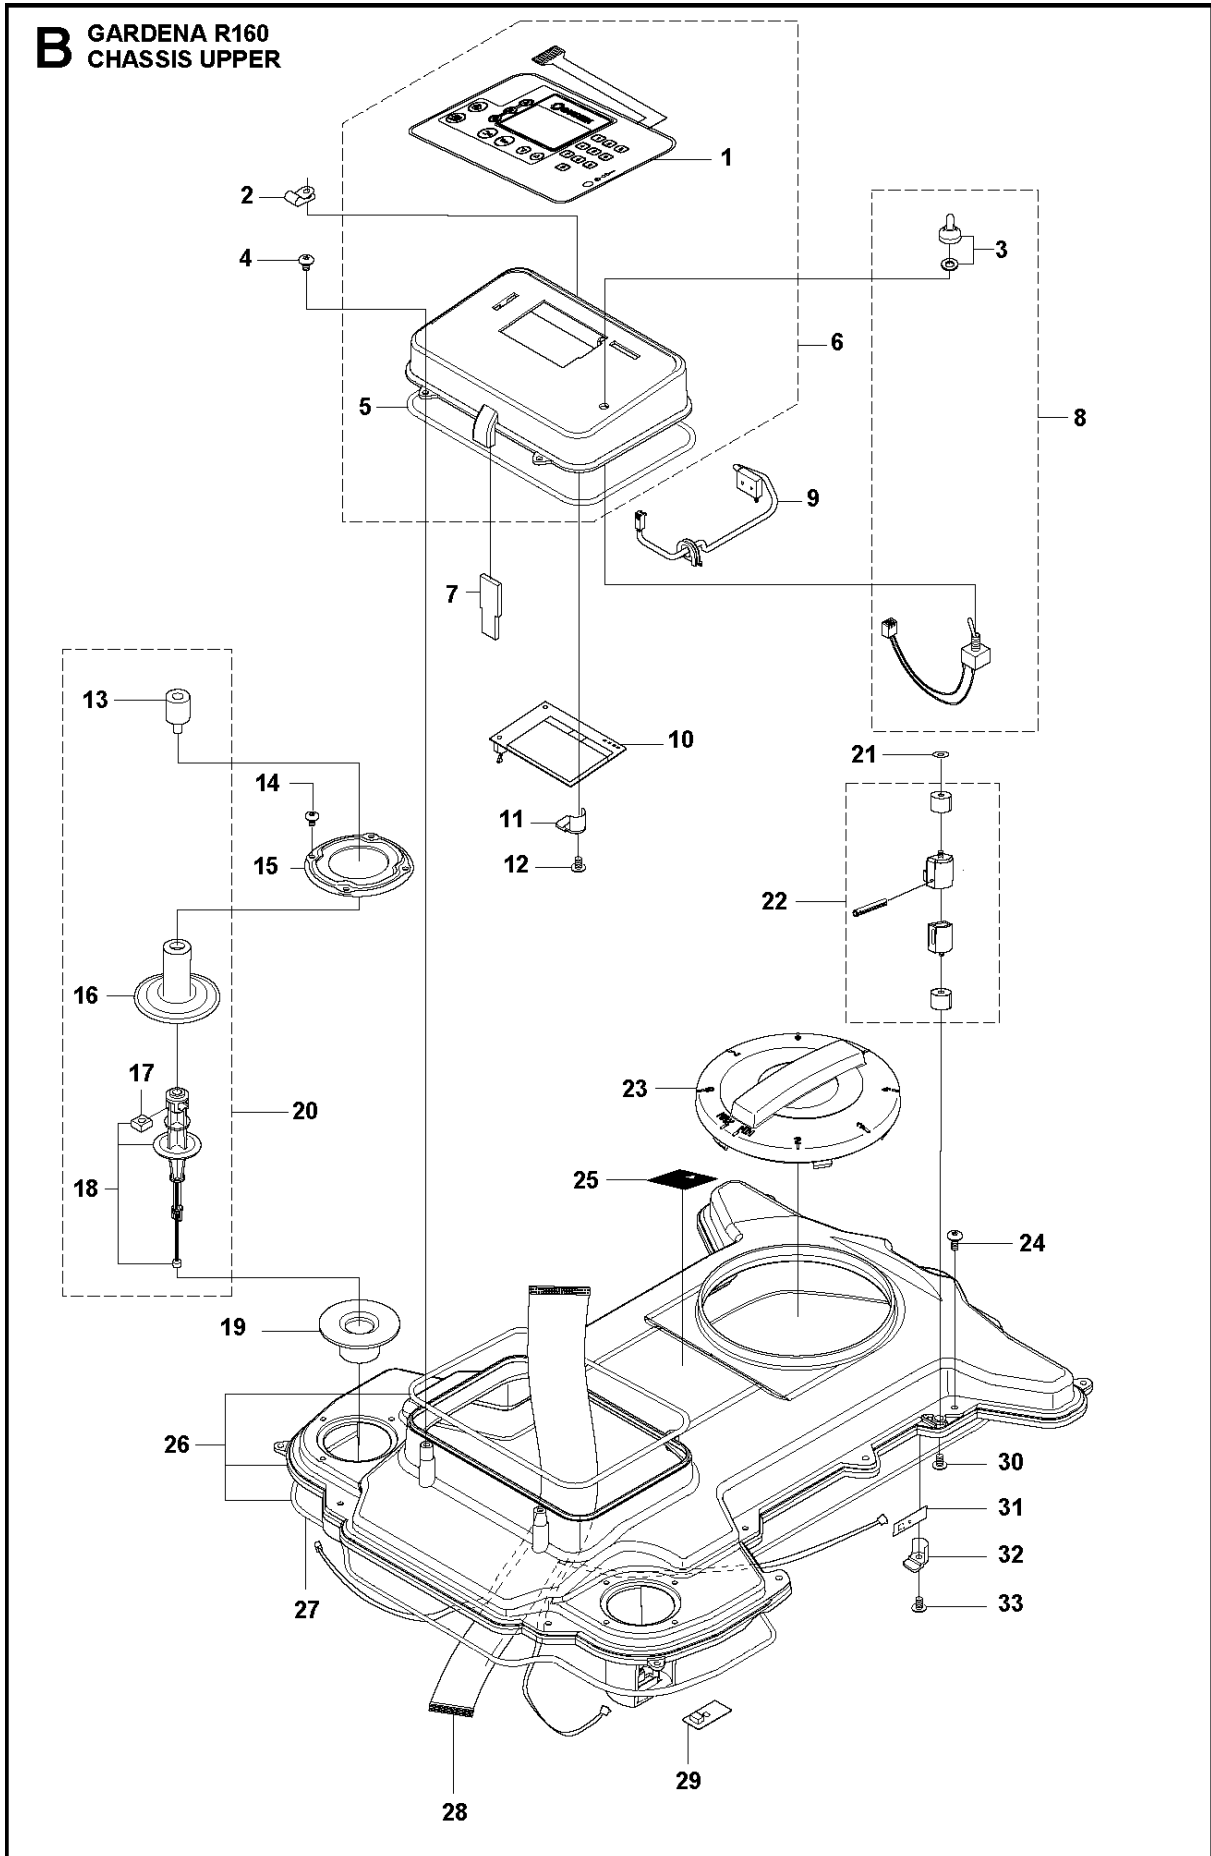

# SPARE PARTS LIST

ROBOTIC LAWN MOWERS

R160, 2013-06

**B** GARDENA R160  
CHASSIS UPPER

Ref	Artikelnr	Beskrivning	Anmärkning	ANT	SATS
				AL	
1	581 06 03-01	TANGENTBORD		1	6
2	577 52 72-01	KABELKLAMMA		1	
3	535 10 17-01	NAVKAPSEL		1	8
4	574 45 01-01	SKRUV ITXPANT		4	
5	575 98 63-01	TÄTNINGSLIST	(10 pcs)	1	6
5	574 87 47-02	TÄTNINGSLIST		1	
6	575 94 42-05	DISPLAYKÅPA	compl	1	
7	535 14 47-01	FILTER		1	
8	535 12 39-01	HUVUDBRYTARE	compl	1	
9	577 59 23-01	KONTAKTSATS		1	
10	540 06 03-01	DISPLAY		1	
11	535 12 79-01	FÄSTE		1	
12	575 54 33-14	SCREW		1	
13	577 67 06-01	GUMMIDÄMPARE		2	20
14	575 54 33-14	SCREW		8	
15	505 17 43-01	FÄSTRING		2	
16	506 49 53-01	GUMMIDAMASK		2	20
17	503 22 66-01	MUTTER 4-KANT		2	20
18	579 24 88-01	PELARE		2	20
19	535 14 32-01	UTSLAGSBEGRÄNSARE		2	
20	577 59 84-03	PELARE		2	
21	510 74 70-00	LOCKWASHER		1	
22	544 14 15-01	SENSOR		1	
23	535 12 22-02	RATT		1	
24	574 45 01-01	SKRUV ITXPANT		16	
25	581 01 29-01	DEKAL		1	
26	575 94 38-01	CHASSI		1	
27	575 98 62-01	TÄTNINGSLIST	(10 pcs)	1	
27	574 87 47-01	TÄTNINGSLIST		1	
28	544 12 69-01	KABLAGE		1	
29	578 78 90-01	KRETSKORT		2	
30	535 07 60-02	SCREW		2	
31	578 78 90-01	KRETSKORT		1	
32	535 12 79-01	FÄSTE		1	
33	575 54 33-14	SCREW		1	