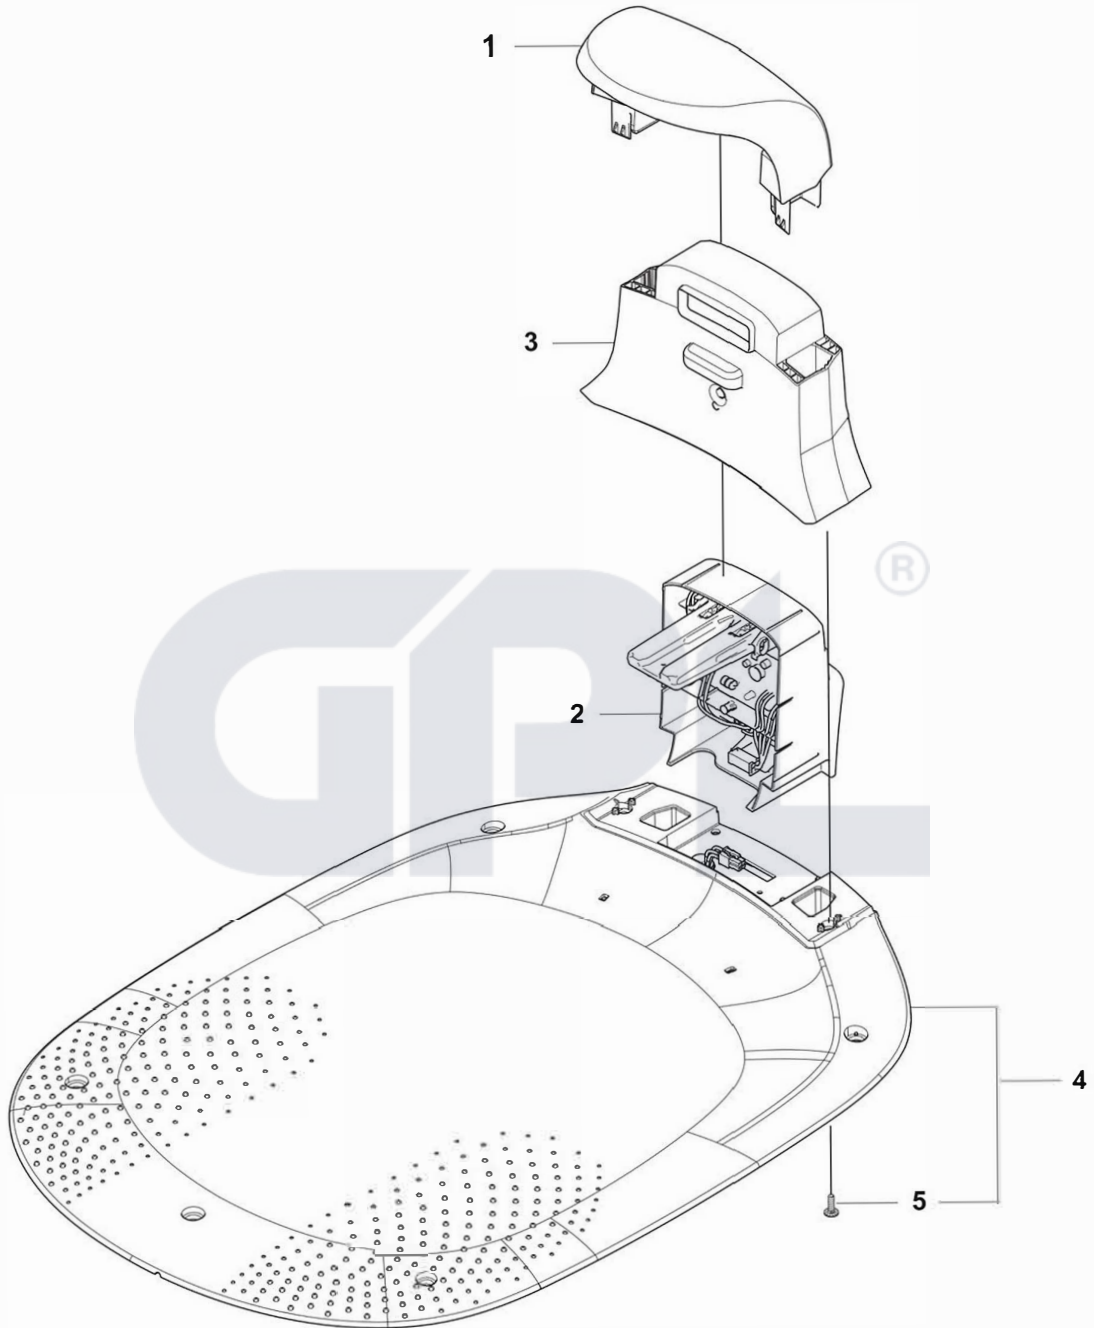

---

- 5 [546677902](#)   
MOTOR KIT CUTTE...

---

- 6 [598868901](#)   
KNIVDISK KIT D220

---

- 7 [536804201](#)   
HATT Cutting disc,...

**GARDENA SILENO max  
CHARGING STATION**

1 538936301   
HATT Charging...