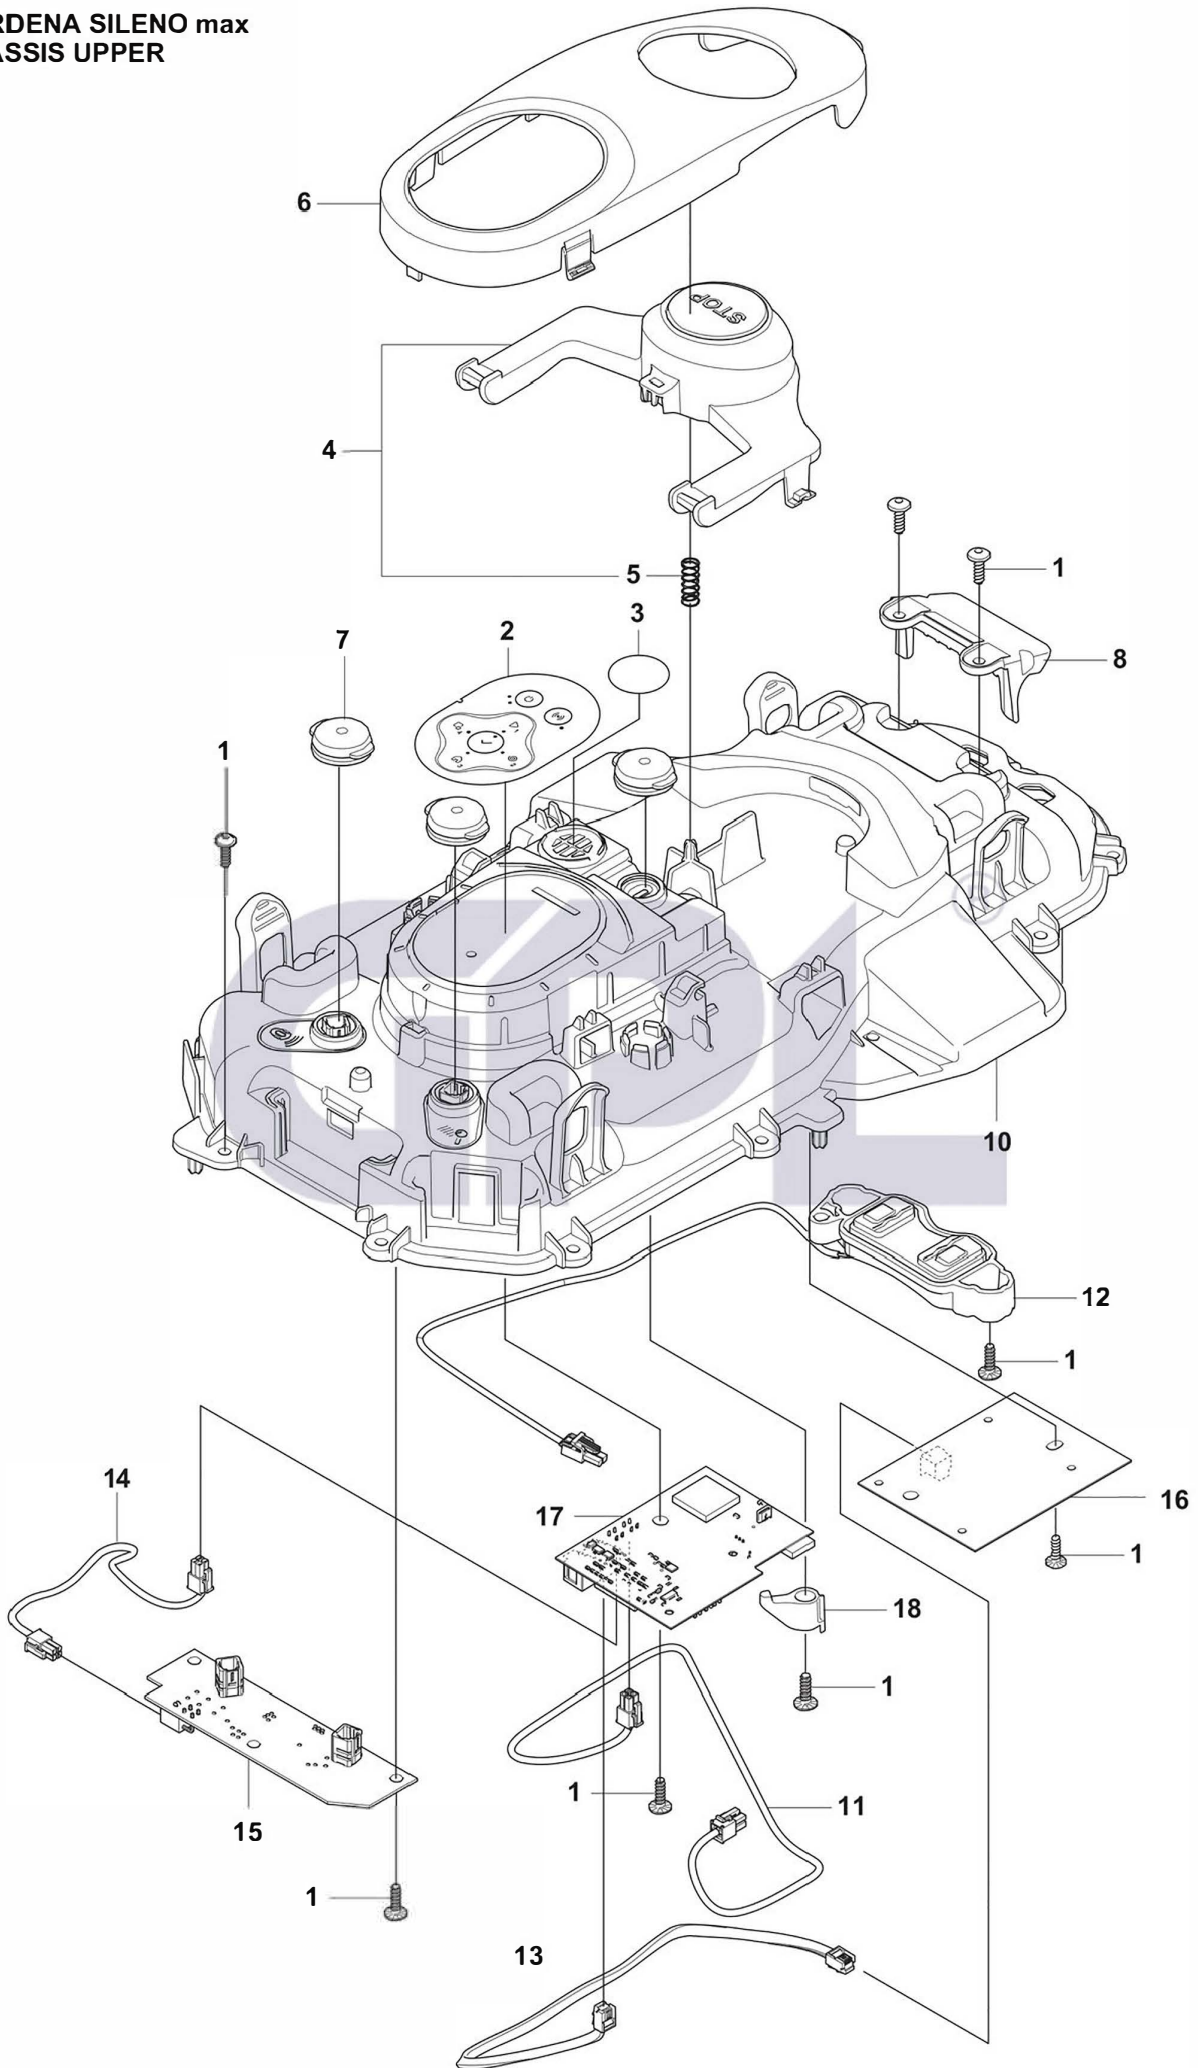

Gardena Smart Sileno Max dibujo técnico

Gardena Smart Sileno Max LISTE DES PIÈCES DÉTACHÉES

**GARDENA SILENO max  
COVER**

1 538936301 □  
HATT Charging...

---

2 546116002 □  
MODUL ASSY -...

---

3 546486301 □  
CHARGING TOWER...

---

4 538642702 □  
BASEPLATE ASSY

---

5 **6X** 574450101 □  
SKRUV ITXPANT L...

**GARDENA SILENO max  
CHASSIS UPPER**

1	24 X	<u>574450101</u> ☐ SKRUV ITXPANT L...	13	<u>536253906</u> ☐ KABLAGE KPL...
2		<u>536845401</u> ☐ KEY PAD P14...	14	<u>591203101</u> ☐ KABLAGE KPL HMI...
3		<u>577753701</u> ☐ FILTER Gore-Tex 1...	15	<u>536658501</u> ☐ KRETSKORT PCBA-...
4		<u>546507101</u> ☐ BUTTON KIT STOP...	16	<u>536890601</u> ☐ KRETSKORT PCBA-...
5	2X	<u>535130101</u> ☐ FJÄDER...	17	<u>536657801</u> ☐ KRETSKORT PCBA-...
6		<u>536801201</u> ☐ KÅPA HMI - Large...	18	<u>546192301</u> ☐ FÄSTE USB-C
6		<u>536801202</u> ☐ KÅPA HMI - Large...		
7	3X	<u>546282401</u> ☐ HATT Accessory...		
8		<u>536864601</u> ☐ FÄSTE Charging...		
10		<u>536800301</u> ☐ CHASSI Upper -...		
11		<u>591203106</u> ☐ KABLAGE KPL HMI...		
12		<u>536979201</u> ☐ KABLAGE KPL...		