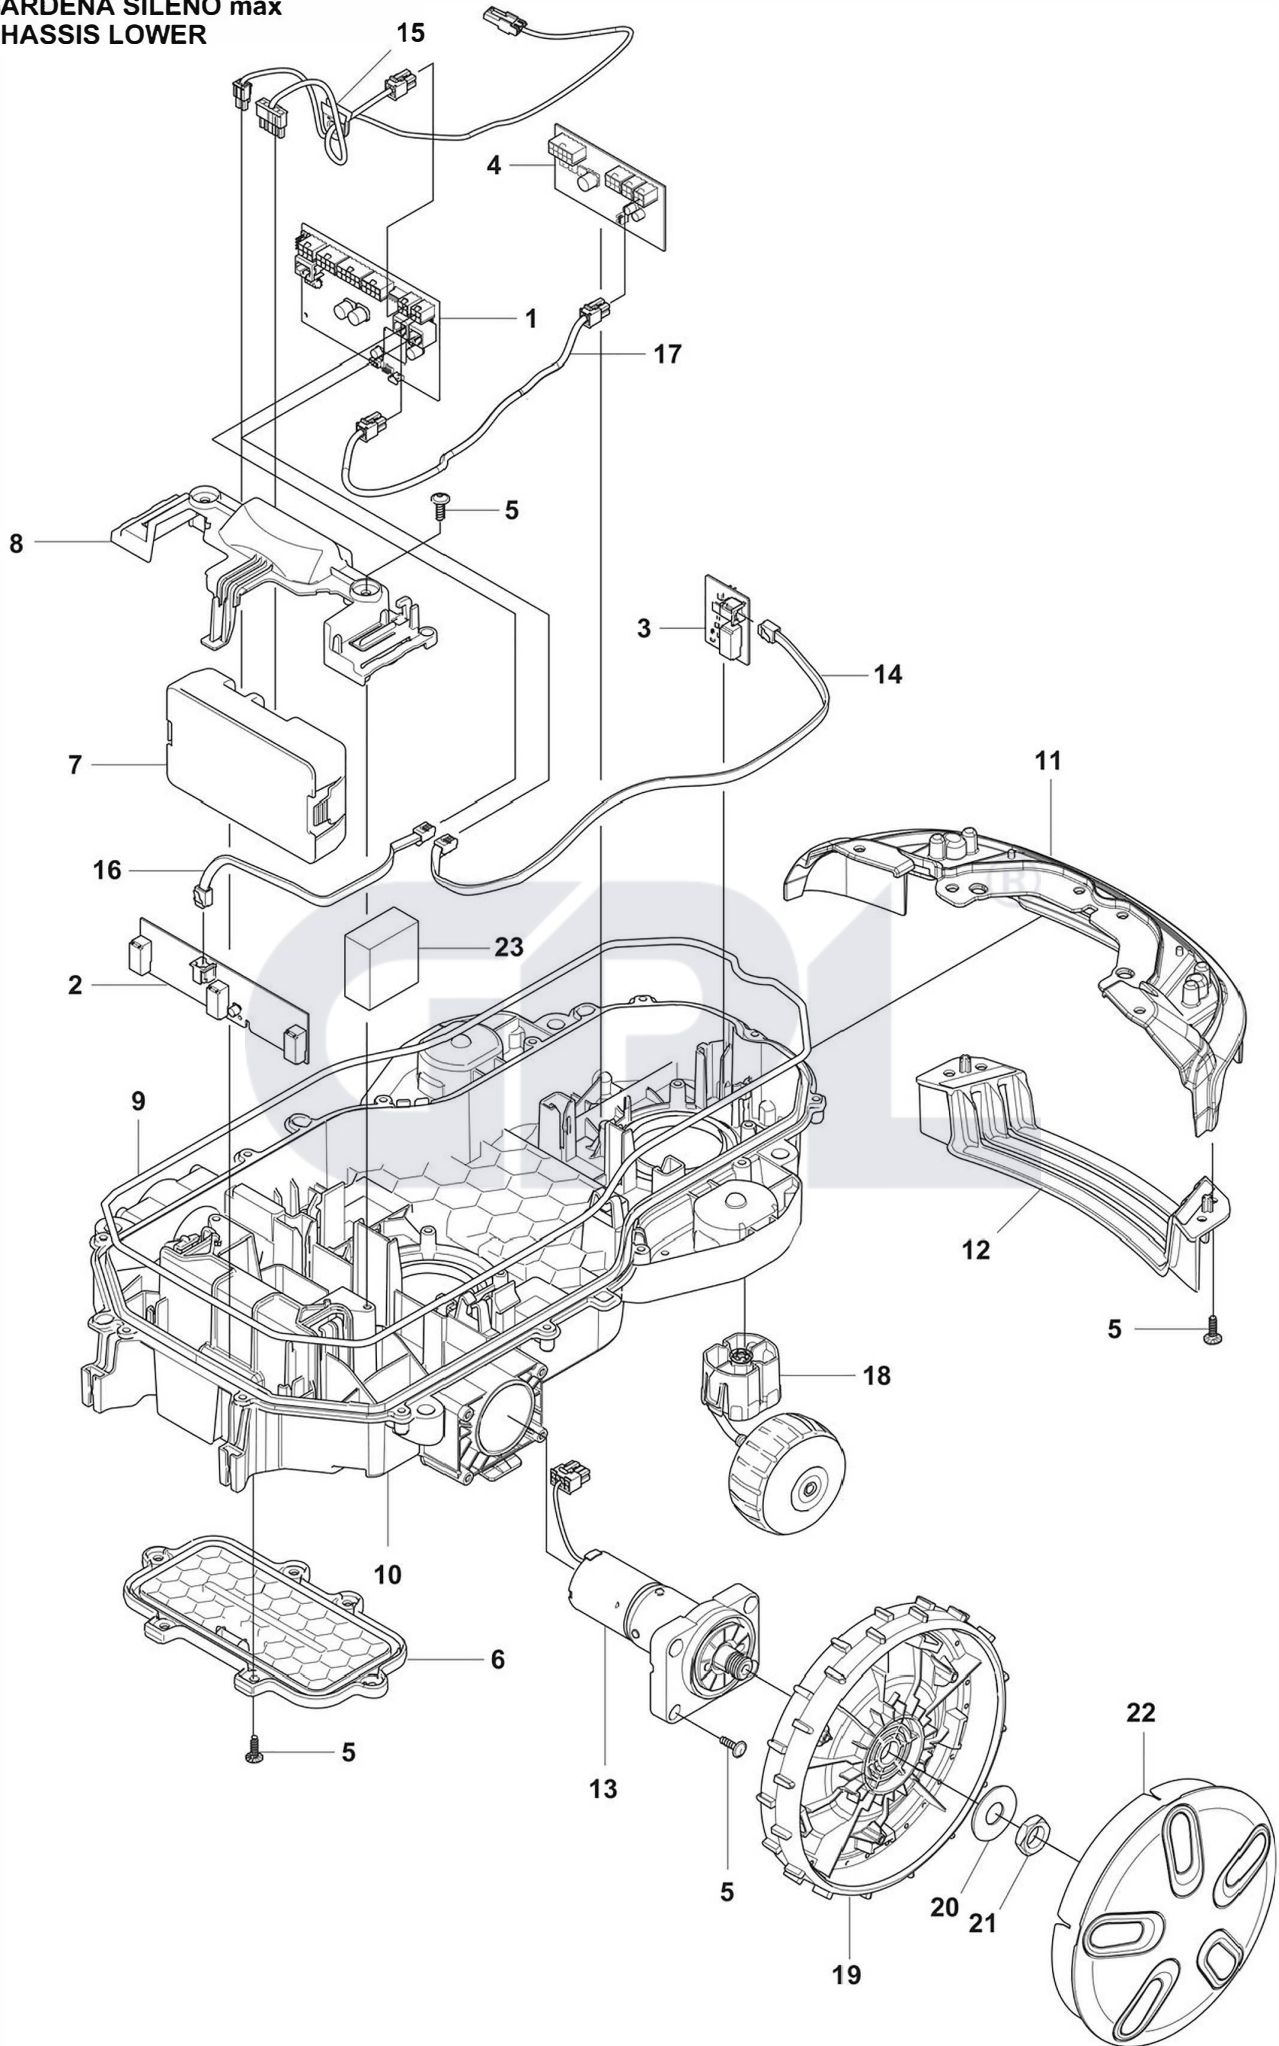

**GARDENA SILENO max
CHASSIS LOWER**

1	<u>547272601</u> ☐ KRETSKORT PCBA-...	13	<u>598587301</u> ☐ MOTOR KIT DRIVE...
2	<u>546001101</u> ☐ KRETSKORT PCBA...	14	<u>536253905</u> ☐ KABLAGE KPL...
3	<u>536657101</u> ☐ KRETSKORT PCBA-...	15	<u>538643201</u> ☐ KABLAGE KPL...
4	<u>536657701</u> ☐ KRETSKORT PCBA-...	16	<u>536253908</u> ☐ KABLAGE KPL...
5 26 x	<u>574450101</u> ☐ SKRUV ITXPANT L...	17	<u>591203106</u> ☐ KABLAGE KPL HMI...
6	<u>546113401</u> ☐ LUCKA Battery, Incl...	18 2X	<u>589300801</u> ☐ HJUL KPL Spindle
7	<u>529452002</u> ☐ BATTERI Sparepart...	19 2X	<u>536801701</u> ☐ HJUL Drive Wheel 2K
8	<u>547817601</u> ☐ HÅLLARE Cable an...	20 2X	<u>586210601</u> ☐ BRICKA Washer Re...
9	<u>574874709</u> ☐ TÄTNINGSLIST P15...	21 2X	<u>731432401</u> ☐ HEXAGON TUNN...
10	<u>536796302</u> ☐ CHASSI Lower Large	22 2X	<u>536801901</u> ☐ NAVKAPSEL Drive...
11	<u>536805002</u> ☐ SKYDD Large	23 2X	<u>547805701</u> ☐ VIKT Steel bar
12 2X	<u>548216201</u> ☐ KÅPA Guard - Large