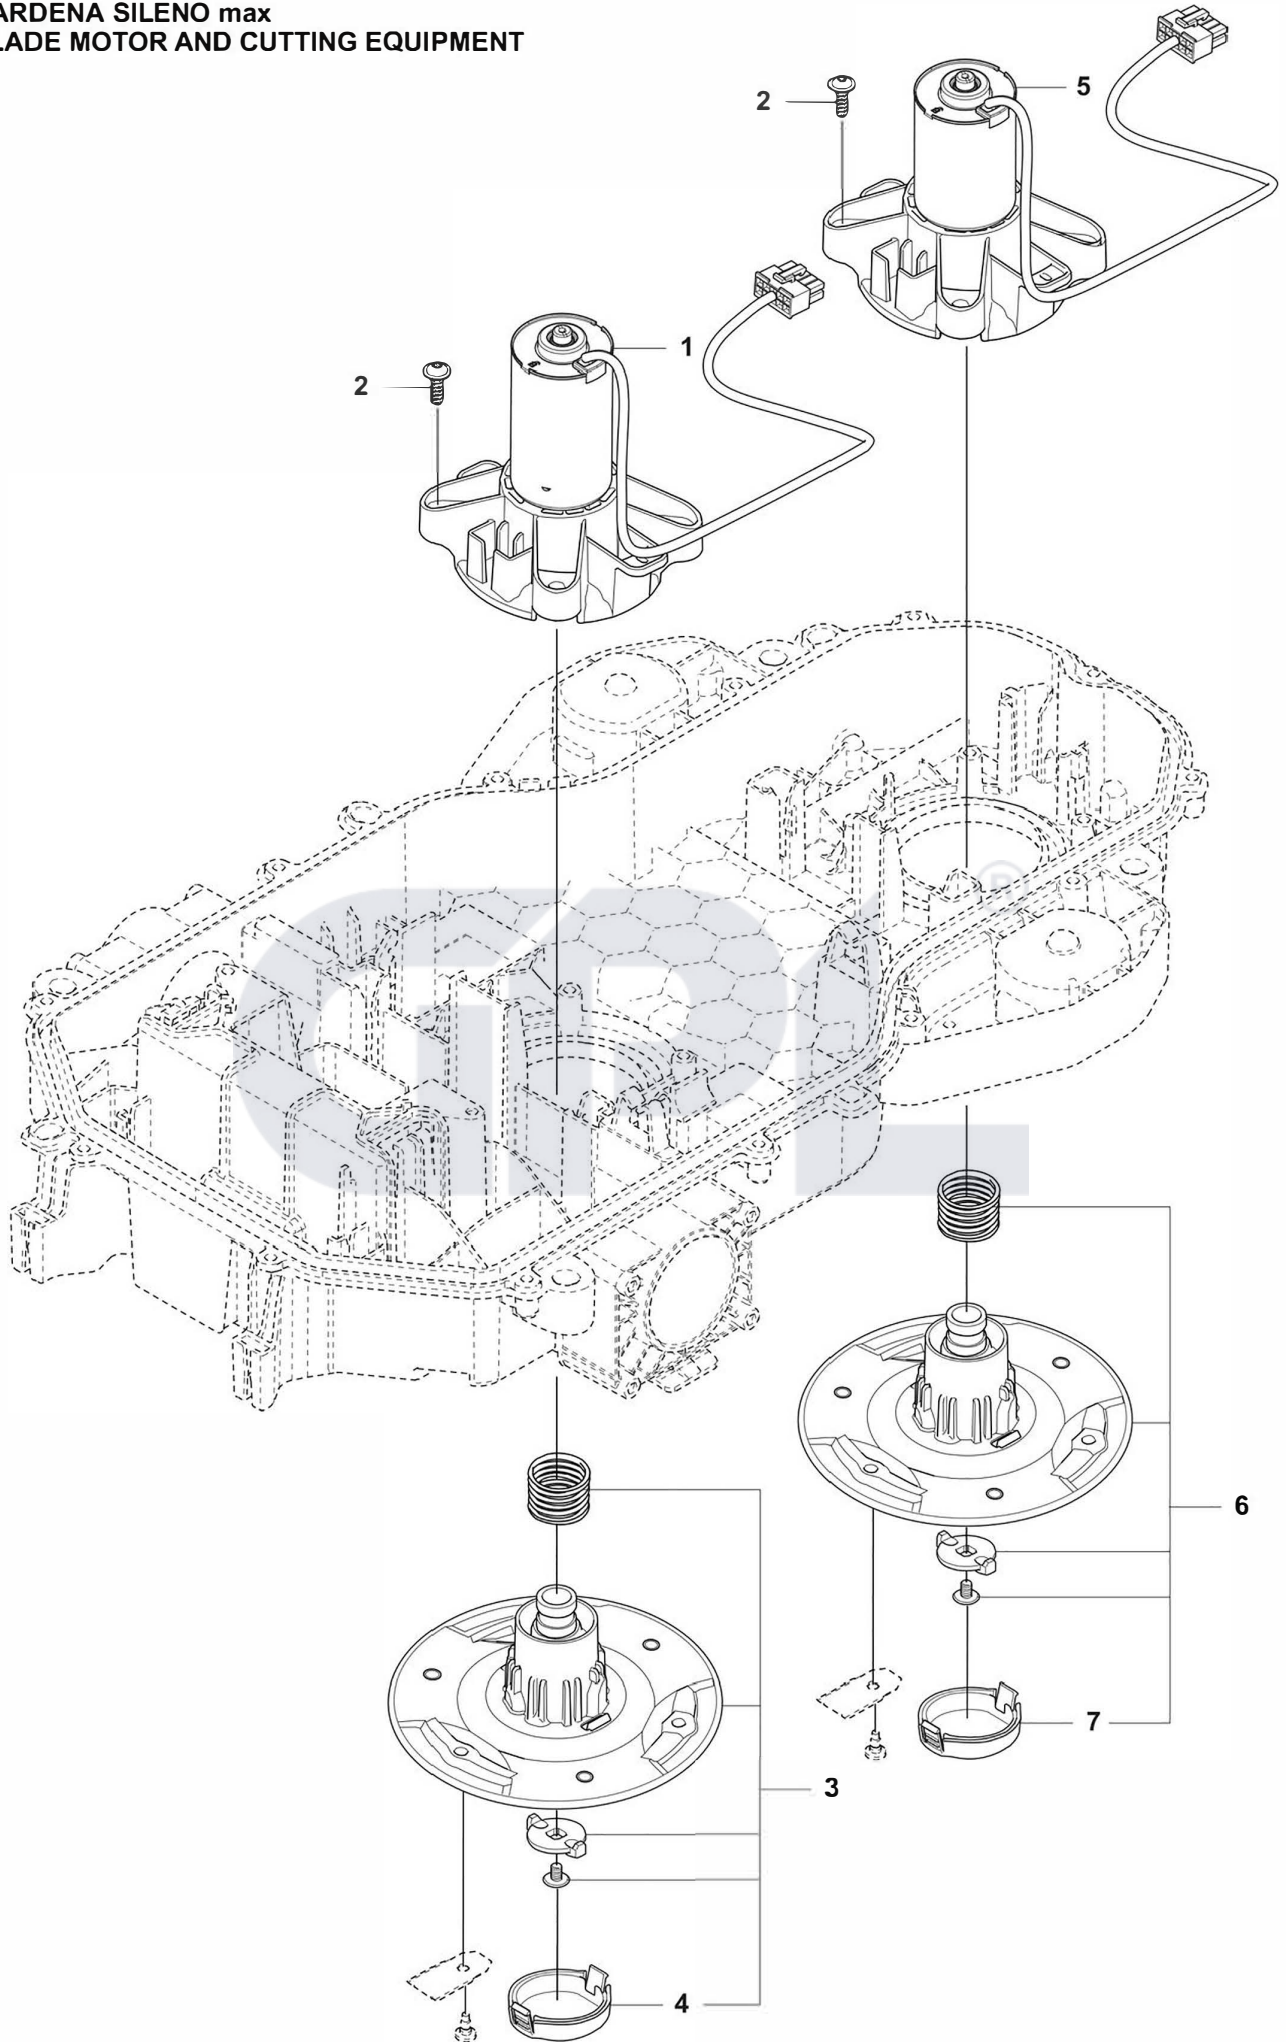

1	<u>547272601</u> ☐ KRETSKORT PCBA-...	13	<u>598587301</u> ☐ MOTOR KIT DRIVE...
2	<u>546001101</u> ☐ KRETSKORT PCBA...	14	<u>536253905</u> ☐ KABLAGE KPL...
3	<u>536657101</u> ☐ KRETSKORT PCBA-...	15	<u>538643201</u> ☐ KABLAGE KPL...
4	<u>536657701</u> ☐ KRETSKORT PCBA-...	16	<u>536253908</u> ☐ KABLAGE KPL...
5 26 x	<u>574450101</u> ☐ SKRUV ITXPANT L...	17	<u>591203106</u> ☐ KABLAGE KPL HMI...
6	<u>546113401</u> ☐ LUCKA Battery, Incl...	18 2X	<u>589300801</u> ☐ HJUL KPL Spindle
7	<u>529452002</u> ☐ BATTERI Sparepart...	19 2X	<u>536801701</u> ☐ HJUL Drive Wheel 2K
8	<u>547817601</u> ☐ HÅLLARE Cable an...	20 2X	<u>586210601</u> ☐ BRICKA Washer Re...
9	<u>574874709</u> ☐ TÄTNINGSLIST P15...	21 2X	<u>731432401</u> ☐ HEXAGON TUNN...
10	<u>536796302</u> ☐ CHASSI Lower Large	22 2X	<u>536801901</u> ☐ NAVKAPSEL Drive...
11	<u>536805002</u> ☐ SKYDD Large	23 2X	<u>547805701</u> ☐ VIKT Steel bar
12 2X	<u>548216201</u> ☐ KÅPA Guard - Large		

GARDENA SILENO max
BLADE MOTOR AND CUTTING EQUIPMENT