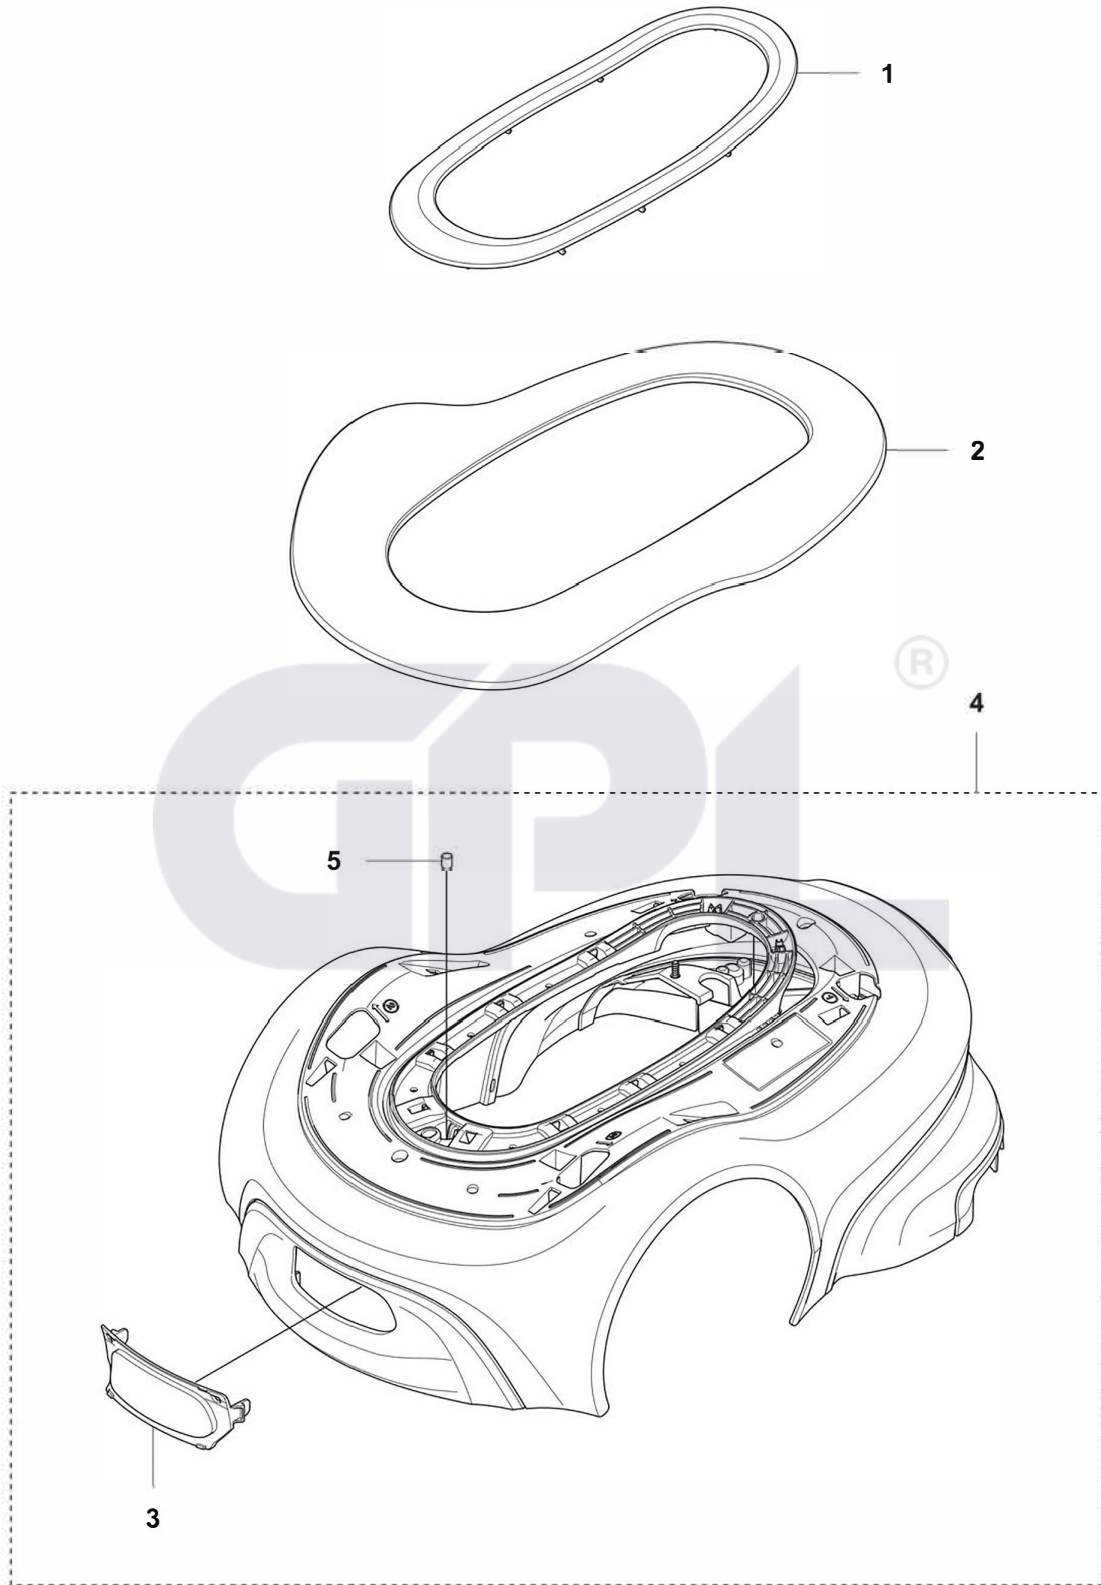

Gardena Smart Sileno Max dibujo técnico

Gardena Smart Sileno Max LISTE DES PIÈCES DÉTACHÉES

**GARDENA SILENO max  
COVER**

1 538936301 □  
HATT Charging...

---

2 546116002 □  
MODUL ASSY -...

---

3 546486301 □  
CHARGING TOWER...