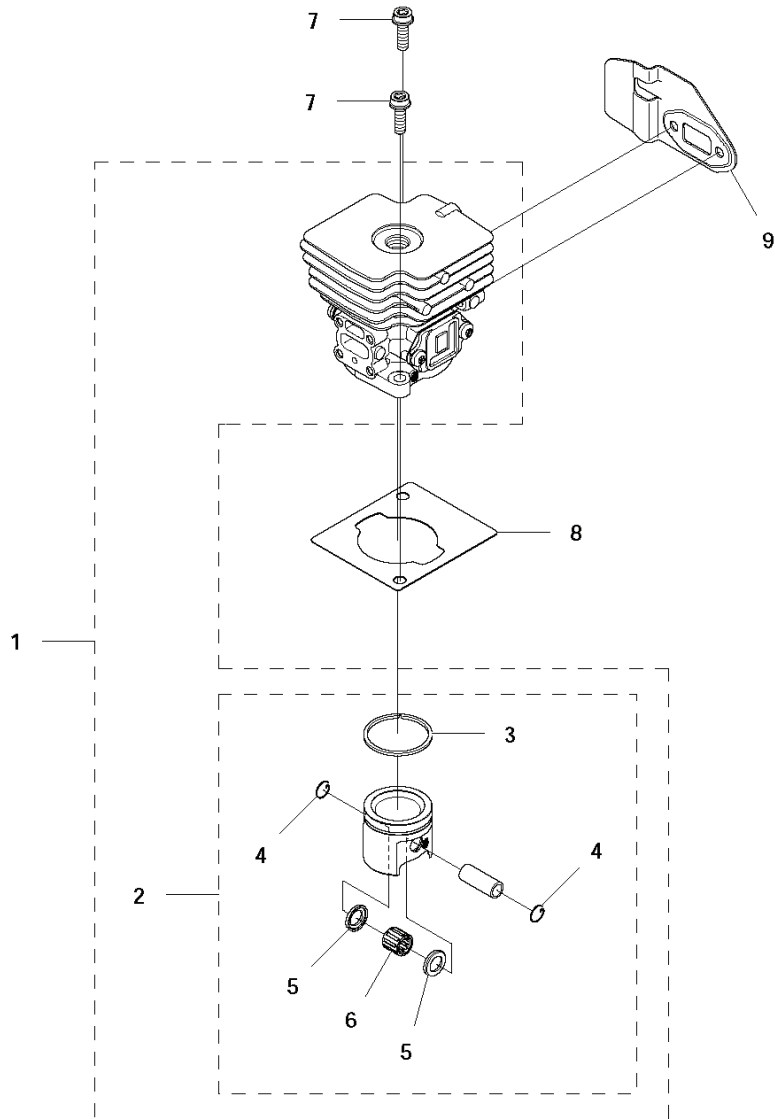

J 122C
CYLINDER & PISTON

REF.	ART. NR	ARTIKELBESKRIVNING	ANMÄRKNING	KIT
1	577380301	CYLINDER		
2	510223602	KOLV KPL		1
3	505155801	KOLVRING		1
4	737440800	SPÄRRING		2
5	525577701	BRICKA		2
6	575504901	NÄLLAGER		1
7	525755102	SKRUV ITXSCFM		2
8	522918401	PACKNING		1
9	522997401	LUFTLEDARE		1