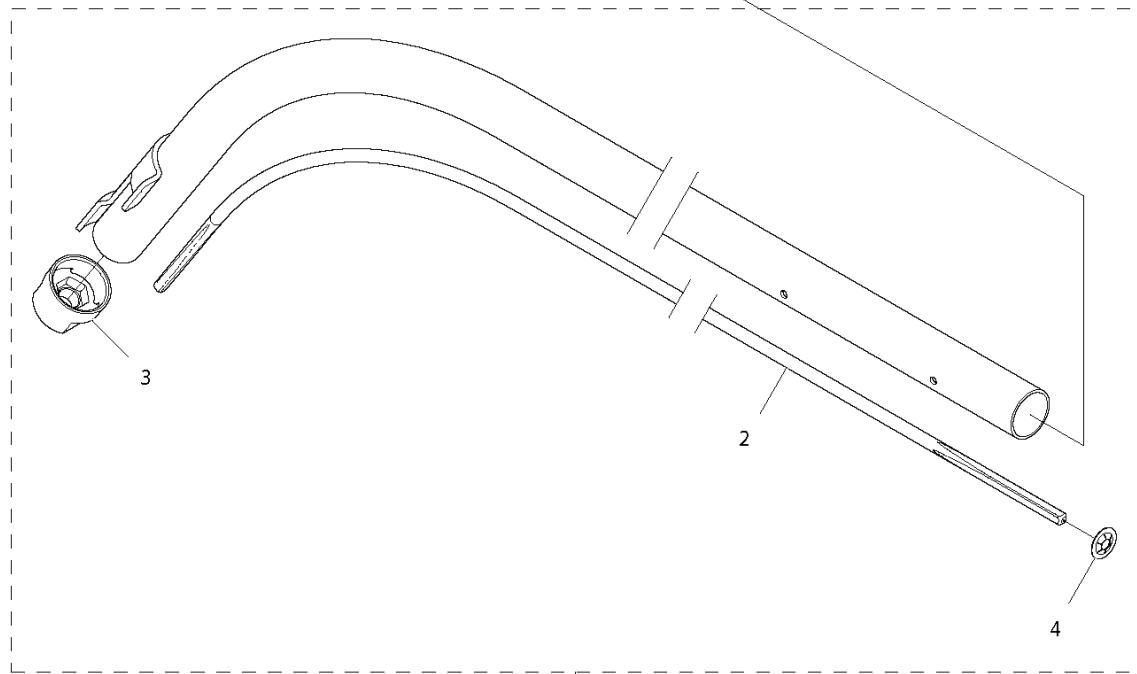

RESERVDELSKATALOG
: HUSQVARNA 122C

Reservdelslista

RESERVDELSLISTA

A1 122C
SHAFT

REF.	ART. NR	ARTIKELBESKRIVNING	ANMÄRKNING	KIT
1	574419001	AXEL KPL	L=731.5 mm	1
3	574418301	MEDBRINGARE		1
4	574365101	RÖR	L=650 mm	1
5	574367901	LÅSBRICKA		1
6	577380801	DRIVAXEL		1
7	574327701	ÖVERFALL		1
8	574322201	KNOPP		1
9	574451301	SKRUV CRPANM		1
10	525755101	SKRUV ITXSCFM		1
11	574290201	HANDTAG		1
12	577245001	SCREW		1
13	574290401	ÖVERFALL		1
14	577244901	VINGMUTTER		1

A2 122C
SHAFT

1

REF.	ART. NR	ARTIKELBESKRIVNING	ANMÄRKNING	KIT
1	576977301	AXEL KPL	L=1381.5 mm	1
2	574316404	DRIVAXEL	L=1355 mm	1
3	574418301	MEDBRINGARE		1
4	574367901	LÅSBRICKA		1
5	574290201	HANDTAG		1
6	577245001	SCREW		1
7	574290401	ÖVERFALL		1
8	577244901	VINGMUTTER		1

B 122C
THROTTLE CONTROLS

REF.	ART. NR	ARTIKELBESKRIVNING	ANMÄRKNING	KIT
1	574193001	HANDTAG.KPL		1
2	575315801	STOPPKONTAKT		1
3	574192501	UTLÖSARE		1
4	574192401	GASSPÄRR		1
5	576851701	FJÄDER		1
6	574489001	SPIJÄLL.KPL		1
7	574488803	KORTSLUTNINGSKABEL		1
8	574444001	SCREW.ITXSCT		4
9	503961301	SCREW		2