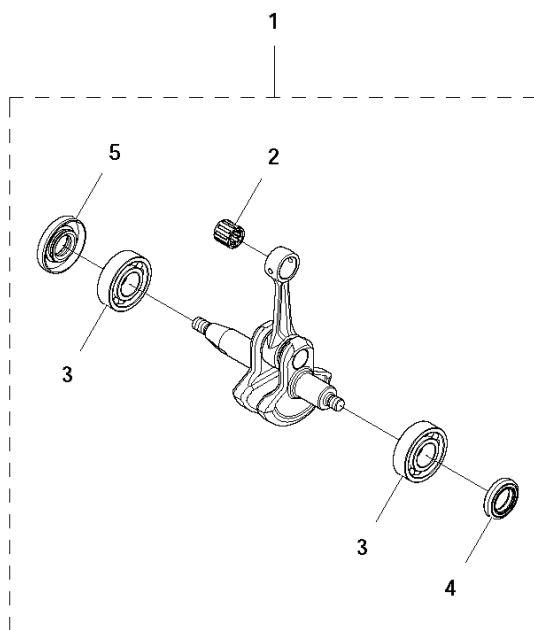

K 122C
CRANK SHAFT

REF.	ART. NR	ARTIKELBESKRIVNING	ANMÄRKNING	KIT
1	577380501	VEVAXEL		1
2	575504901	NÄLLAGER		1
3	738210110	KULLAGER		2
4	503260202	SEALING RING		1
5	574482001	RADIALTÄTNING		1