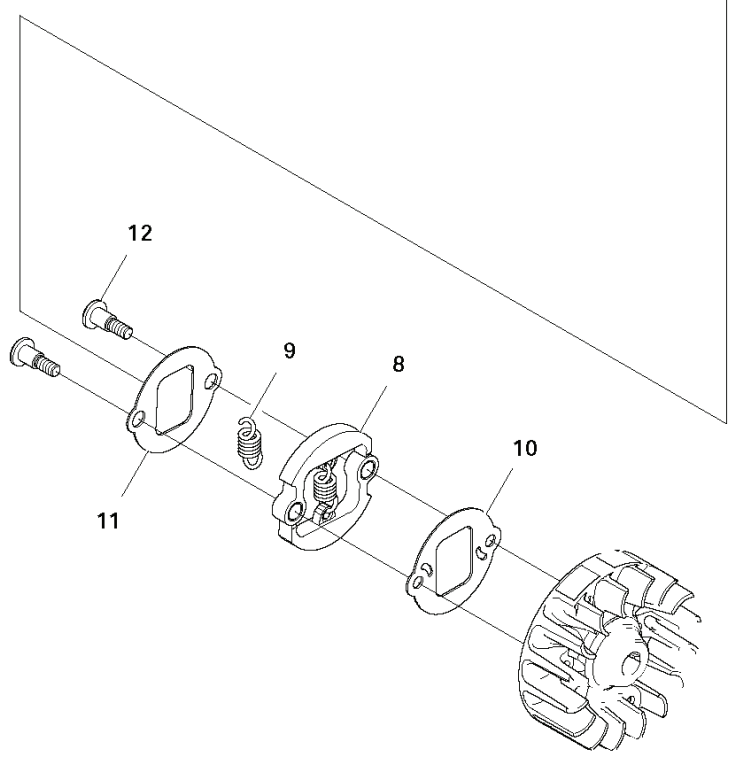

RESERVDELSKATALOG
: HUSQVARNA 122C

Reservdelslista

RESERVDELSLISTA

A1 122C
SHAFT

REF.	ART. NR	ARTIKELBESKRIVNING	ANMÄRKNING	KIT
1	574419001	AXEL KPL	L=731.5 mm	1
3	574418301	MEDBRINGARE		1
4	574365101	RÖR	L=650 mm	1
5	574367901	LÅSBRICKA		1
6	577380801	DRIVAXEL		1
7	574327701	ÖVERFALL		1
8	574322201	KNOPP		1
9	574451301	SKRUV CRPANM		1
10	525755101	SKRUV ITXSCFM		1
11	574290201	HANDTAG		1
12	577245001	SCREW		1
13	574290401	ÖVERFALL		1
14	577244901	VINGMUTTER		1

A2 122C
SHAFT

1

REF.	ART. NR	ARTIKELBESKRIVNING	ANMÄRKNING	KIT
1	576977301	AXEL KPL	L=1381.5 mm	1
2	574316404	DRIVAXEL	L=1355 mm	1
3	574418301	MEDBRINGARE		1
4	574367901	LÅSBRICKA		1
5	574290201	HANDTAG		1
6	577245001	SCREW		1
7	574290401	ÖVERFALL		1
8	577244901	VINGMUTTER		1

B 122C
THROTTLE CONTROLS

REF.	ART. NR	ARTIKELBESKRIVNING	ANMÄRKNING	KIT
1	574193001	HANDTAG.KPL		1
2	575315801	STOPPKONTAKT		1
3	574192501	UTLÖSARE		1
4	574192401	GASSPÄRR		1
5	576851701	FJÄDER		1
6	574489001	SPIJÄLL.KPL		1
7	574488803	KORTSLUTNINGSKABEL		1
8	574444001	SCREW.ITXSCT		4
9	503961301	SCREW		2

D 122C
CLUTCH

REF.	ART. NR	ARTIKELBESKRIVNING	ANMÄRKNING	KIT
1	574794201	KOPPLINGSKÅPA KPL		1
2	525593701	KOPPLINGSTRUMMA KPL		1
3	735311200	SPÄRRING		1
4	731231401	MUTTER (HEXAGON)		1
5	525755104	SKRUV ITXSCFM		1
6	525755101	SKRUV ITXSCFM		3
7	575380402	DEKAL		1
8	537032201	KOPPLING KPL		1
9	503816001	KOPPLINGSFJÄDER		1
10	537046802	BRICKA		1
11	537046702	BRICKA		1
12	503842902	SCREW		2