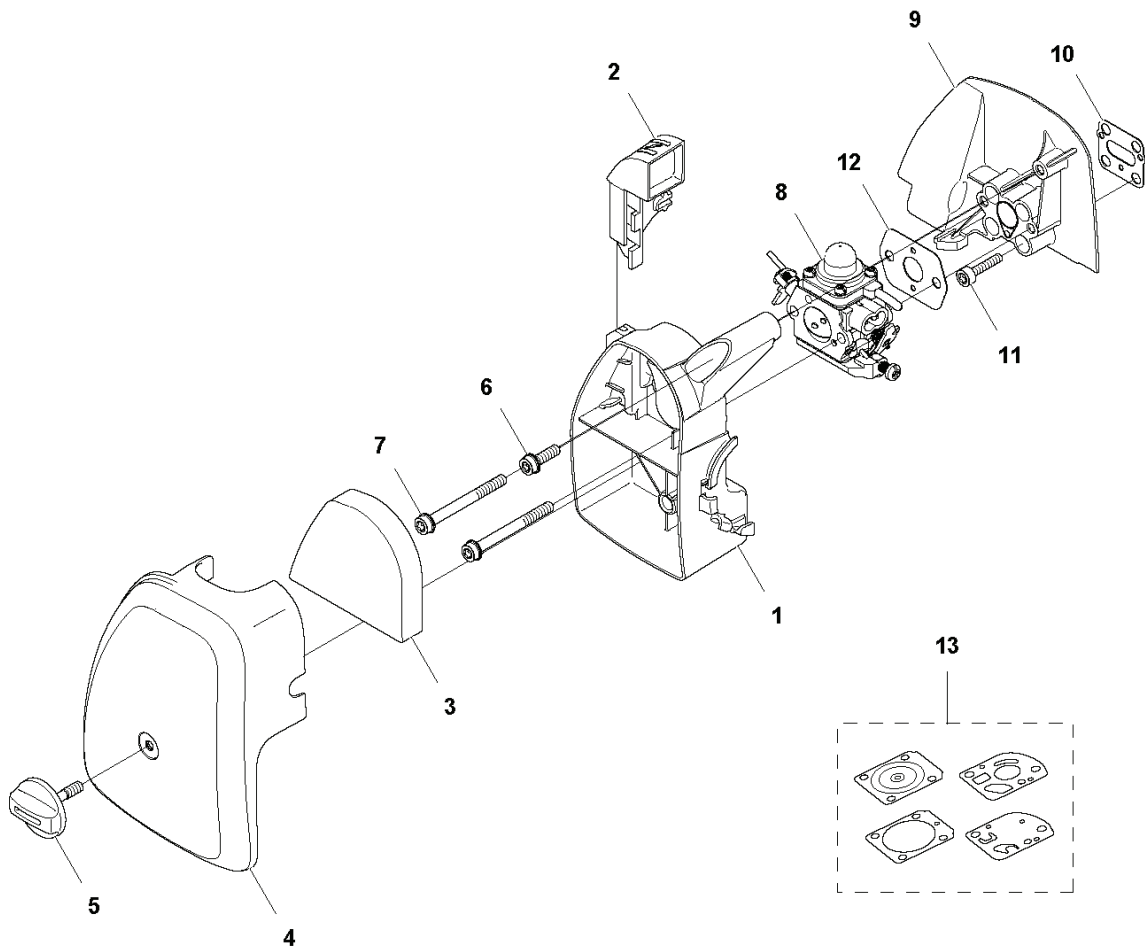

F 122C
CARBURETOR & AIRFILTER

REF.	ART. NR	ARTIKELBESKRIVNING	ANMÄRKNING	KIT
1	576887301	FILTERHÅLLARE KPL		1
2	524853701	CHOKEKNAPP		1
3	574242701	LUFTFILTER		1
4	524853801	FILTERLOCK		1
5	537213209	KNOPP		1
6	573925801	SCREW ITXSCFT		1
7	573925802	SCREW ITXSCFT		2
8	581734301	FÖRGASARE		1
9	522911201	MELLANVÄGG		1
10	522918501	PACKNING		1
11	525760904	SKRUV ITXSCM		4
12	525548501	PACKNING		1
13	588986001	PACKNINGSSATS		1