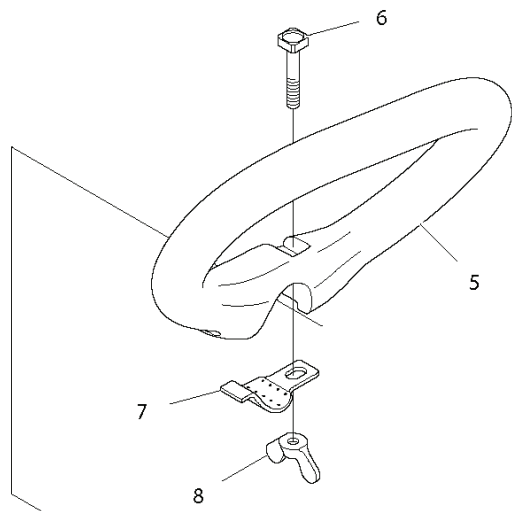

RESERVDELSKATALOG
: HUSQVARNA 122C

Reservdelslista

RESERVDELSLISTA

A1 122C
SHAFT

REF.	ART. NR	ARTIKELBESKRIVNING	ANMÄRKNING	KIT
1	574419001	AXEL KPL	L=731.5 mm	1
3	574418301	MEDBRINGARE		1
4	574365101	RÖR	L=650 mm	1
5	574367901	LÅSBRICKA		1
6	577380801	DRIVAXEL		1
7	574327701	ÖVERFALL		1
8	574322201	KNOPP		1
9	574451301	SKRUV CRPANM		1
10	525755101	SKRUV ITXSCFM		1
11	574290201	HANDTAG		1
12	577245001	SCREW		1
13	574290401	ÖVERFALL		1
14	577244901	VINGMUTTER		1

A2 122C
SHAFT

1

REF.	ART. NR	ARTIKELBESKRIVNING	ANMÄRKNING	KIT
1	576977301	AXEL KPL	L=1381.5 mm	1
2	574316404	DRIVAXEL	L=1355 mm	1
3	574418301	MEDBRINGARE		1
4	574367901	LÅSBRICKA		1
5	574290201	HANDTAG		1
6	577245001	SCREW		1
7	574290401	ÖVERFALL		1
8	577244901	VINGMUTTER		1

B 122C
THROTTLE CONTROLS

REF.	ART. NR	ARTIKELBESKRIVNING	ANMÄRKNING	KIT
1	574193001	HANDTAG.KPL		1
2	575315801	STOPPKONTAKT		1
3	574192501	UTLÖSARE		1
4	574192401	GASSPÄRR		1
5	576851701	FJÄDER		1
6	574489001	SPIJÄLL.KPL		1
7	574488803	KORTSLUTNINGSKABEL		1
8	574444001	SCREW.ITXSCT		4
9	503961301	SCREW		2