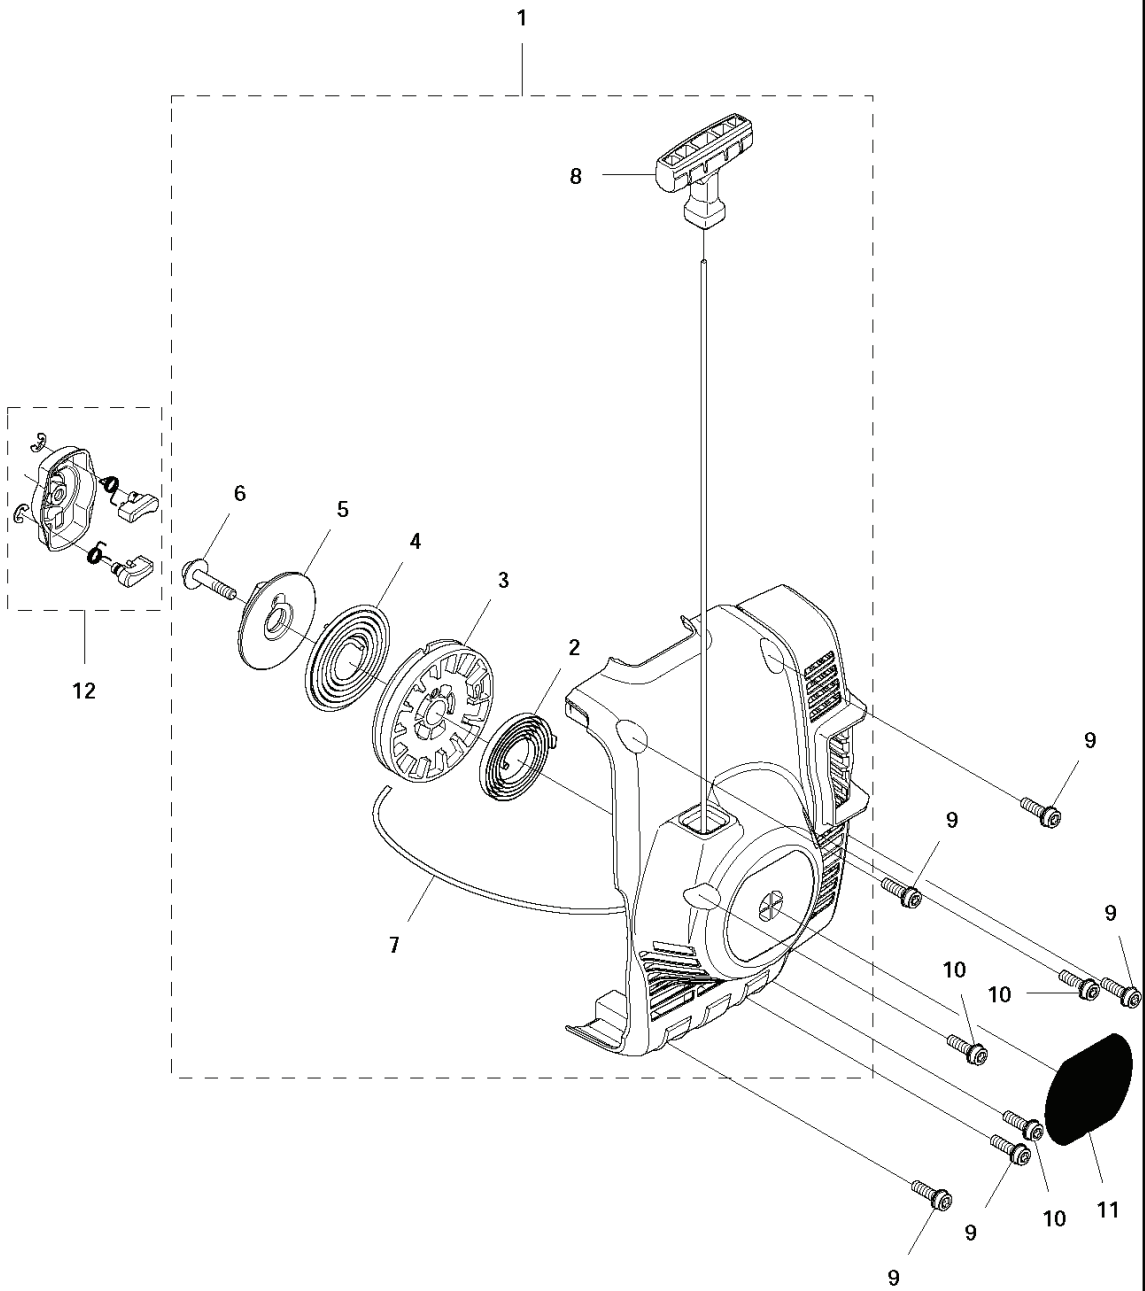

B 122C
THROTTLE CONTROLS

REF.	ART. NR	ARTIKELBESKRIVNING	ANMÄRKNING	KIT
1	574193001	HANDTAG.KPL		1
2	575315801	STOPPKONTAKT		1
3	574192501	UTLÖSARE		1
4	574192401	GASSPÄRR		1
5	576851701	FJÄDER		1
6	574489001	SPIJÄLL.KPL		1
7	574488803	KORTSLUTNINGSKABEL		1
8	574444001	SCREW.ITXSCT		4
9	503961301	SCREW		2

E 122C
MUFFLER

REF.	ART. NR	ARTIKELBESKRIVNING	ANMÄRKNING	KIT
1	523011601	LJUDDÄMPARE KPL		1
2	525755101	SKRUV ITXSCFM		3
3	522997301	PACKNING		1

F 122C
CARBURETOR & AIRFILTER

REF.	ART. NR	ARTIKELBESKRIVNING	ANMÄRKNING	KIT
1	576887301	FILTERHÅLLARE KPL		1
2	524853701	CHOKEKNAPP		1
3	574242701	LUFTFILTER		1
4	524853801	FILTERLOCK		1
5	537213209	KNOPP		1
6	573925801	SCREW ITXSCFT		1
7	573925802	SCREW ITXSCFT		2
8	581734301	FÖRGASARE		1
9	522911201	MELLANVÄGG		1
10	522918501	PACKNING		1
11	525760904	SKRUV ITXSCM		4
12	525548501	PACKNING		1
13	588986001	PACKNINGSSATS		1

G 122C
STARTER

REF.	ART. NR	ARTIKELBESKRIVNING	ANMÄRKNING	KIT
1	574487401	STARTAPPARAT KPL		1
2	525838301	FJÄDER		1
3	525593801	LINHJUL		1
4	525594001	FJÄDER		1
5	525593901	MEDBRINGARE		1
6	577226103	SCREW ITXSCF		1
7	574286901	STARTSNÖRE		1
8	574268701	STARTHANDTAG		1
9	573925801	SCREW ITXSCFT		5
10	525755101	SKRUV ITXSCFM		3
11	575354101	DEKAL		1
12	503873305	STARTHAKE		1

H 122C
IGNITION SYSTEM

REF.	ART. NR	ARTIKELBESKRIVNING	ANMÄRKNING	KIT
1	585074103	TÄNDSYSTEM		1
2	525755101	SKRUV ITXSCFM		2
3	590710201	TÄNDSTIFT		1
4	537249602	SVÄNGHJUL		1
5	731711651	HEXAGON NUT FLANGE		1
6	574488901	KORTSLUTNINGSKABEL		1