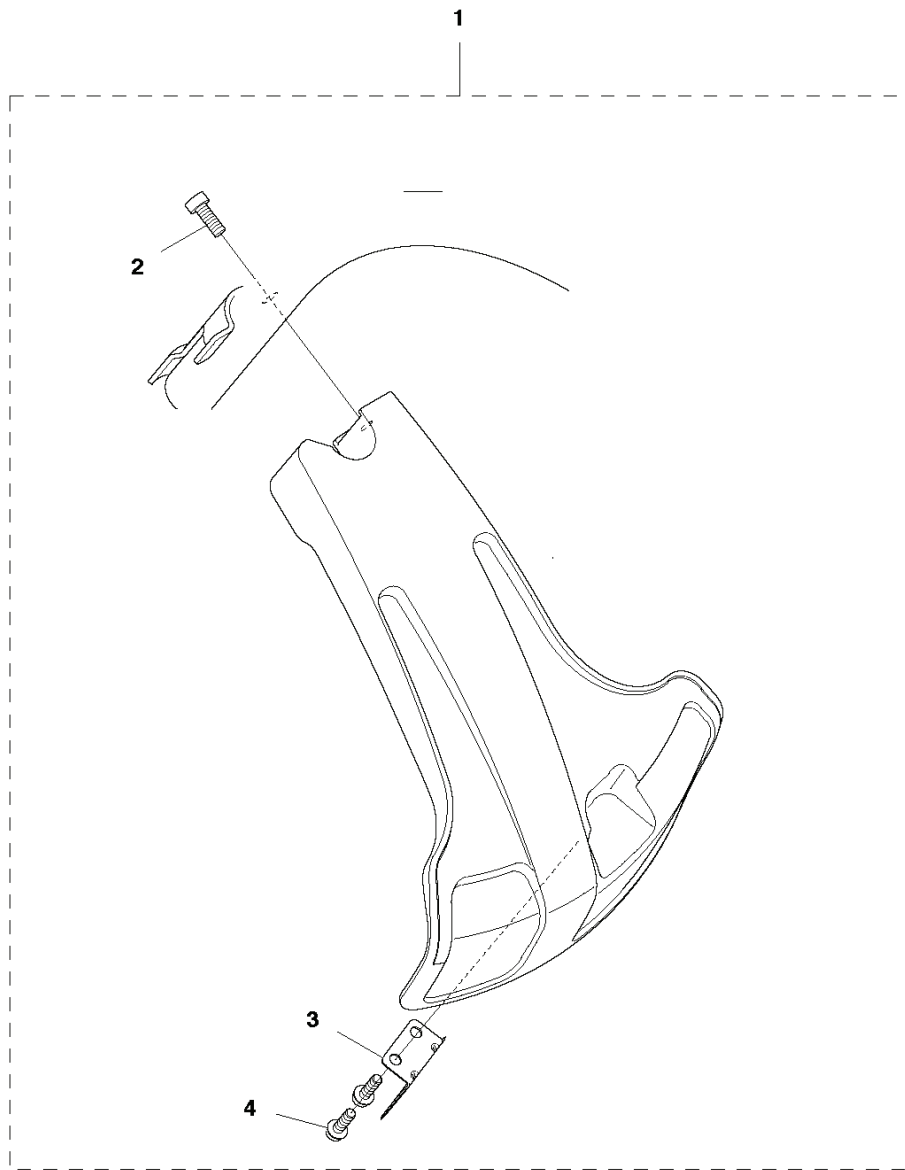

M 122C
ACCESSORIES

REF.	ART. NR	ARTIKELBESKRIVNING	ANMÄRKNING	KIT
1	574479501	TRIMSKYDD KPL		1
2	522751901	SKRUV ITXSCFM		1
3	574523401	KNIFE		1
4	573925801	SCREW ITXSCFT		2
5	575738201	KOMBINYCKEL		1