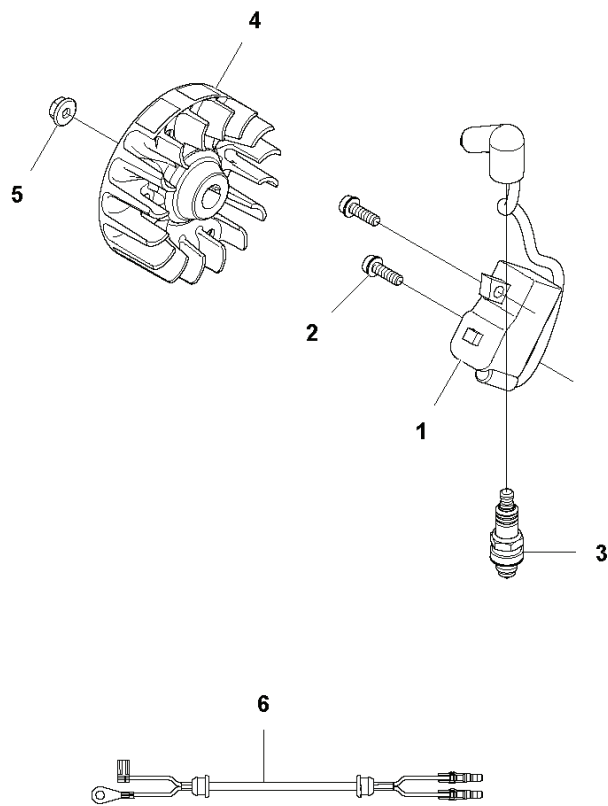

H 122C
IGNITION SYSTEM

REF.	ART. NR	ARTIKELBESKRIVNING	ANMÄRKNING	KIT
1	585074103	TÄNDSYSTEM		1
2	525755101	SKRUV ITXSCFM		2
3	590710201	TÄNDSTIFT		1
4	537249602	SVÄNGHJUL		1
5	731711651	HEXAGON NUT FLANGE		1
6	574488901	KORTSLUTNINGSKABEL		1