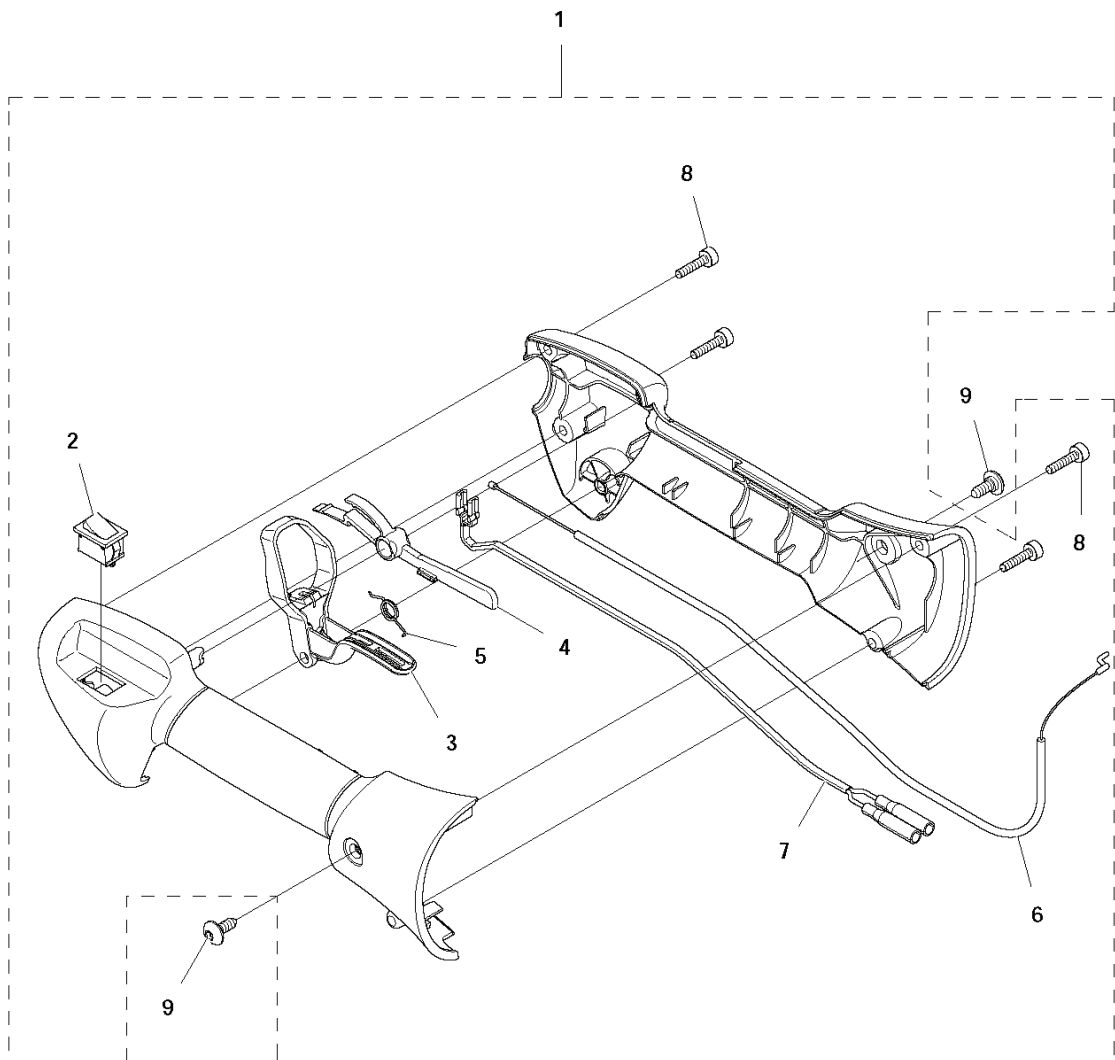

RESERVDELSKATALOG
: HUSQVARNA 122C

Reservdelslista

RESERVDELSLISTA

A1 122C
SHAFT

REF.	ART. NR	ARTIKELBESKRIVNING	ANMÄRKNING	KIT
1	574419001	AXEL KPL	L=731.5 mm	1
3	574418301	MEDBRINGARE		1
4	574365101	RÖR	L=650 mm	1
5	574367901	LÅSBRICKA		1
6	577380801	DRIVAXEL		1
7	574327701	ÖVERFALL		1
8	574322201	KNOPP		1
9	574451301	SKRUV CRPANM		1
10	525755101	SKRUV ITXSCFM		1
11	574290201	HANDTAG		1
12	577245001	SCREW		1
13	574290401	ÖVERFALL		1
14	577244901	VINGMUTTER		1

A2 122C
SHAFT

1

REF.	ART. NR	ARTIKELBESKRIVNING	ANMÄRKNING	KIT
1	576977301	AXEL KPL	L=1381.5 mm	1
2	574316404	DRIVAXEL	L=1355 mm	1
3	574418301	MEDBRINGARE		1
4	574367901	LÅSBRICKA		1
5	574290201	HANDTAG		1
6	577245001	SCREW		1
7	574290401	ÖVERFALL		1
8	577244901	VINGMUTTER		1

B 122C
THROTTLE CONTROLS

REF.	ART. NR	ARTIKELBESKRIVNING	ANMÄRKNING	KIT
1	574193001	HANDTAG.KPL		1
2	575315801	STOPPKONTAKT		1
3	574192501	UTLÖSARE		1
4	574192401	GASSPÄRR		1
5	576851701	FJÄDER		1
6	574489001	SPIJÄLL.KPL		1
7	574488803	KORTSLUTNINGSKABEL		1
8	574444001	SCREW.ITXSCT		4
9	503961301	SCREW		2

H 122C
IGNITION SYSTEM

REF.	ART. NR	ARTIKELBESKRIVNING	ANMÄRKNING	KIT
1	585074103	TÄNDSYSTEM		1
2	525755101	SKRUV ITXSCFM		2
3	590710201	TÄNDSTIFT		1
4	537249602	SVÄNGHJUL		1
5	731711651	HEXAGON NUT FLANGE		1
6	574488901	KORTSLUTNINGSKABEL		1