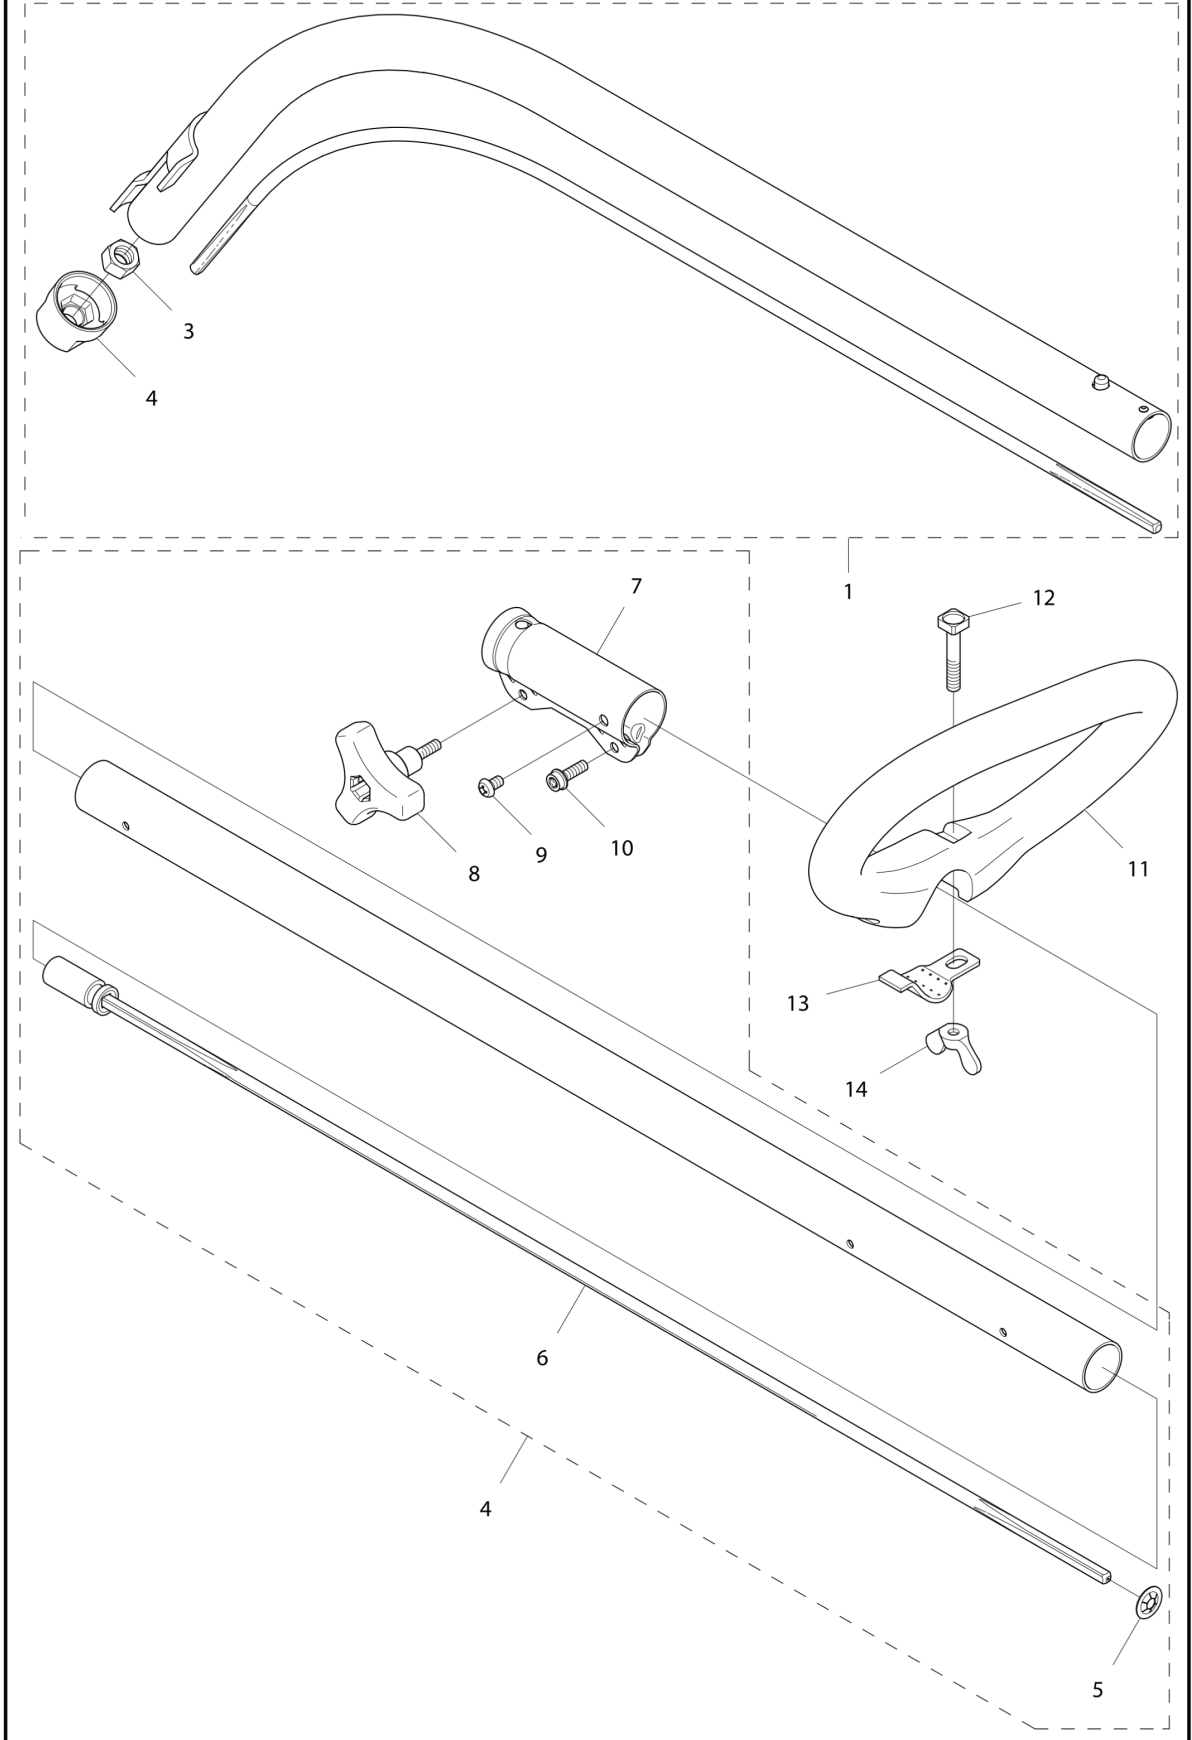

RESERVDELSKATALOG
: HUSQVARNA 122C

Reservdelslista

RESERVDELSLISTA

A1 122C
SHAFT

REF.	ART. NR	ARTIKELBESKRIVNING	ANMÄRKNING	KIT
1	574419001	AXEL KPL	L=731.5 mm	1
3	574418301	MEDBRINGARE		1
4	574365101	RÖR	L=650 mm	1
5	574367901	LÅSBRICKA		1
6	577380801	DRIVAXEL		1
7	574327701	ÖVERFALL		1
8	574322201	KNOPP		1
9	574451301	SKRUV CRPANM		1
10	525755101	SKRUV ITXSCFM		1
11	574290201	HANDTAG		1
12	577245001	SCREW		1
13	574290401	ÖVERFALL		1
14	577244901	VINGMUTTER		1

A2 122C
SHAFT

1

REF.	ART. NR	ARTIKELBESKRIVNING	ANMÄRKNING	KIT
1	576977301	AXEL KPL	L=1381.5 mm	1
2	574316404	DRIVAXEL	L=1355 mm	1
3	574418301	MEDBRINGARE		1
4	574367901	LÅSBRICKA		1
5	574290201	HANDTAG		1
6	577245001	SCREW		1
7	574290401	ÖVERFALL		1
8	577244901	VINGMUTTER		1

B 122C
THROTTLE CONTROLS

REF.	ART. NR	ARTIKELBESKRIVNING	ANMÄRKNING	KIT
1	574193001	HANDTAG.KPL		1
2	575315801	STOPPKONTAKT		1
3	574192501	UTLÖSARE		1
4	574192401	GASSPÄRR		1
5	576851701	FJÄDER		1
6	574489001	SPIJÄLL.KPL		1
7	574488803	KORTSLUTNINGSKABEL		1
8	574444001	SCREW.ITXSCT		4
9	503961301	SCREW		2