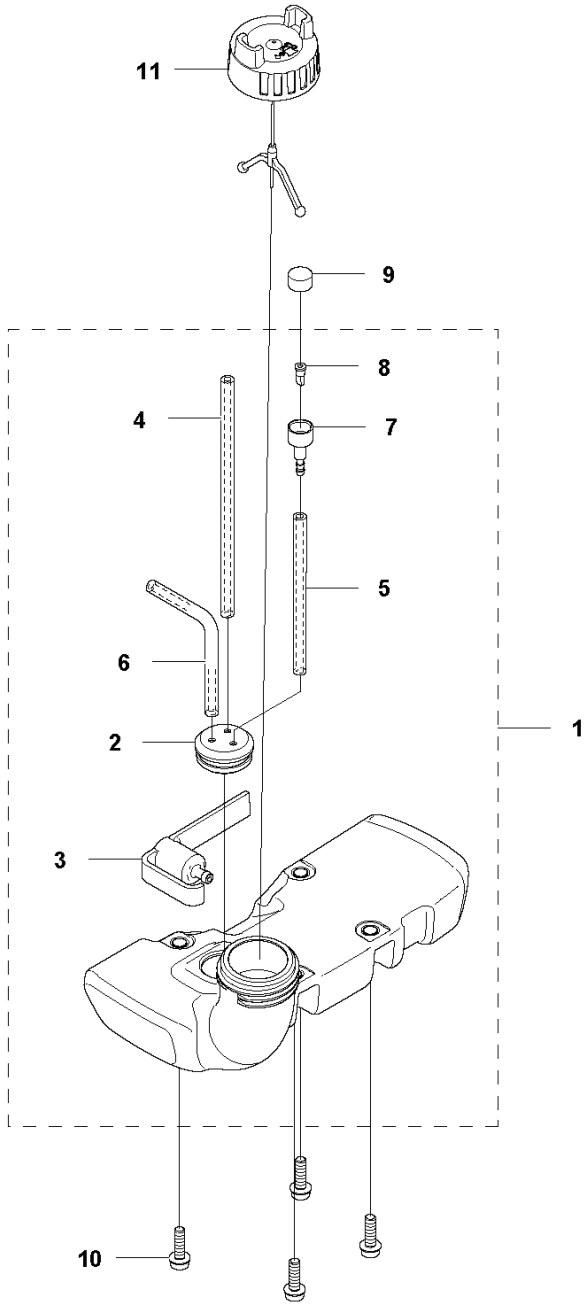

C 122C
FUEL TANK

REF.	ART. NR	ARTIKELBESKRIVNING	ANMÄRKNING	KIT
1	577044801	BRÄNSLETANK		1
2	574263001	GENOMFÖRING		1
3	574603901	BRÄNSLEFILTER		1
4	574600202	SLANG	150mm	1
5	574600101	SLANG	155mm	1
6	578975603	BRÄNSLESLANG	225mm	1
7	575484401	VENTILHUS		1
8	575484501	VALVE NIPPLE		1
9	575484601	FILTER		1
10	525755101	SKRUV ITXSCFM		4
11	544889701	TANKLOCK		1