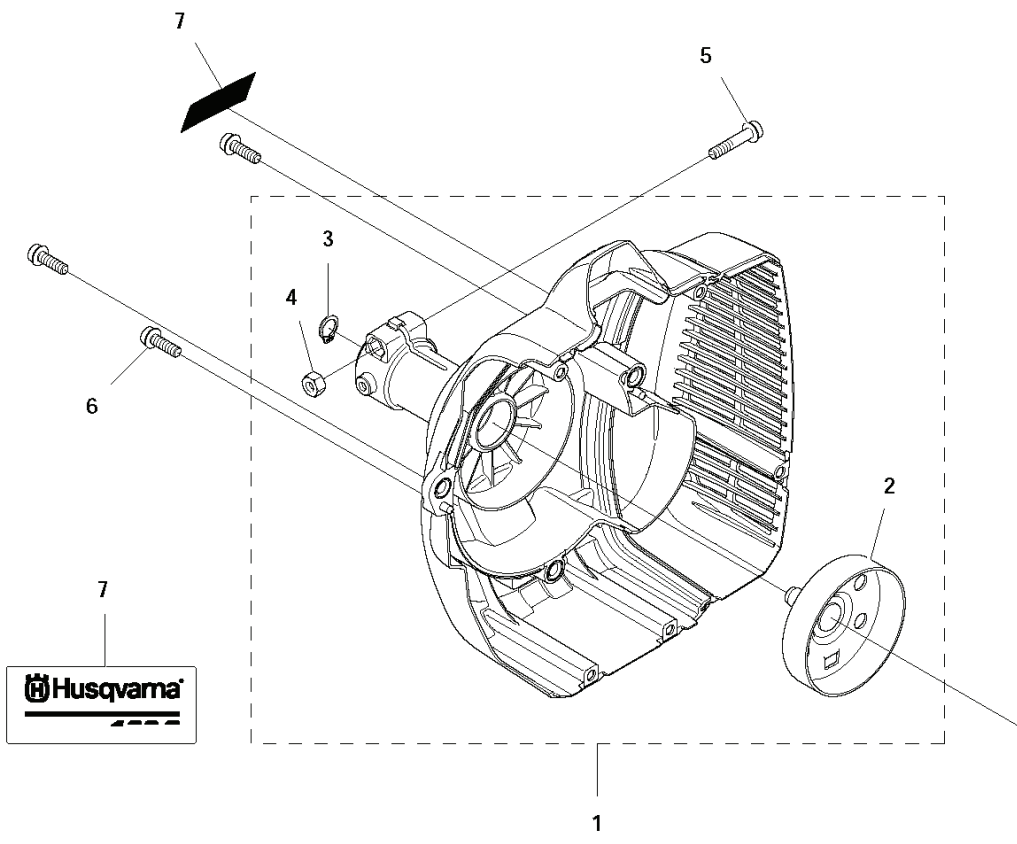

D 122C
CLUTCH

REF.	ART. NR	ARTIKELBESKRIVNING	ANMÄRKNING	KIT
1	574794201	KOPPLINGSKÅPA KPL		1
2	525593701	KOPPLINGSTRUMMA KPL		1
3	735311200	SPÄRRING		1
4	731231401	MUTTER (HEXAGON)		1
5	525755104	SKRUV ITXSCFM		1
6	525755101	SKRUV ITXSCFM		3
7	575380402	DEKAL		1
8	537032201	KOPPLING KPL		1
9	503816001	KOPPLINGSFJÄDER		1
10	537046802	BRICKA		1
11	537046702	BRICKA		1
12	503842902	SCREW		2