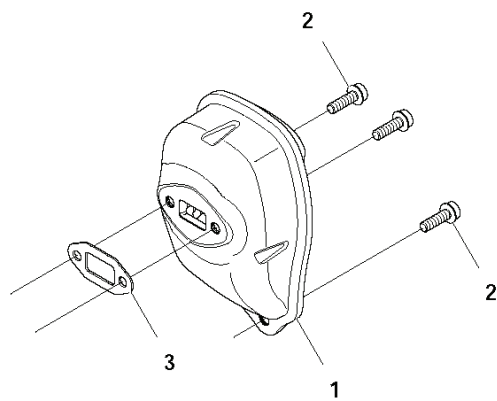

E 122C
MUFFLER

REF.	ART. NR	ARTIKELBESKRIVNING	ANMÄRKNING	KIT
1	523011601	LJUDDÄMPARE KPL		1
2	525755101	SKRUV ITXSCFM		3
3	522997301	PACKNING		1