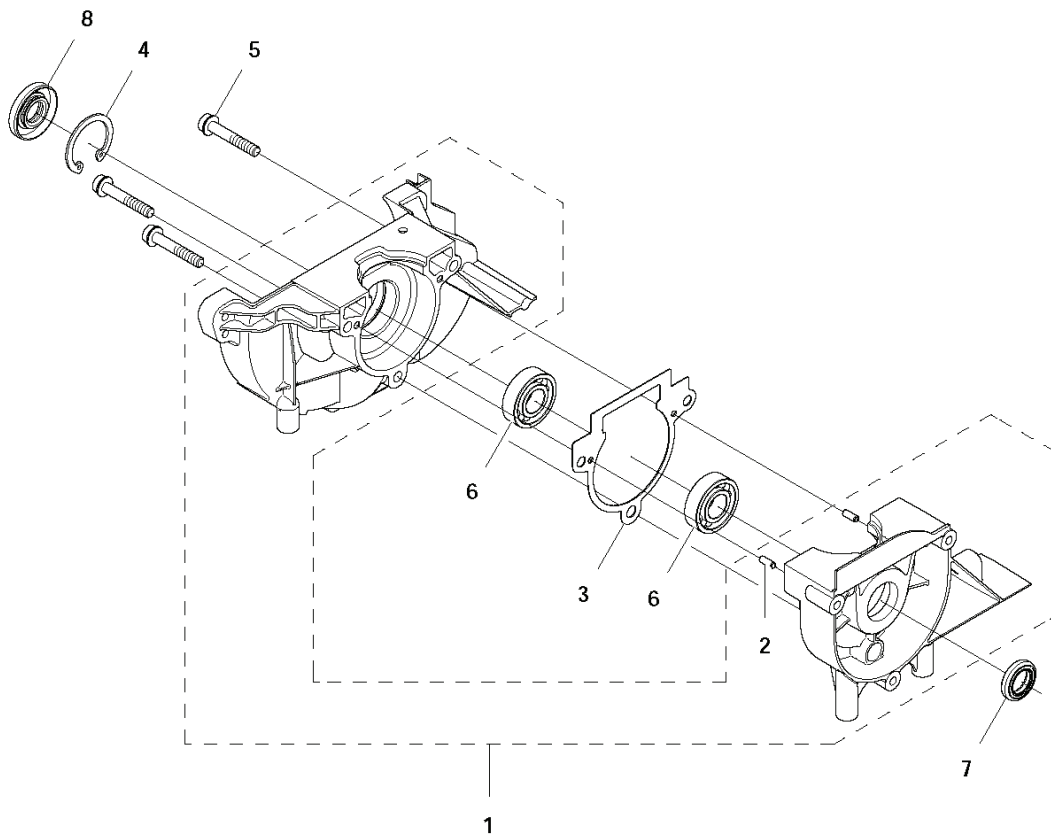

B 122C
THROTTLE CONTROLS

REF.	ART. NR	ARTIKELBESKRIVNING	ANMÄRKNING	KIT
1	574193001	HANDTAG.KPL		1
2	575315801	STOPPKONTAKT		1
3	574192501	UTLÖSARE		1
4	574192401	GASSPÄRR		1
5	576851701	FJÄDER		1
6	574489001	SPIJÄLL.KPL		1
7	574488803	KORTSLUTNINGSKABEL		1
8	574444001	SCREW.ITXSCT		4
9	503961301	SCREW		2

H 122C
IGNITION SYSTEM

REF.	ART. NR	ARTIKELBESKRIVNING	ANMÄRKNING	KIT
1	585074103	TÄNDSYSTEM		1
2	525755101	SKRUV ITXSCFM		2
3	590710201	TÄNDSTIFT		1
4	537249602	SVÄNGHJUL		1
5	731711651	HEXAGON NUT FLANGE		1
6	574488901	KORTSLUTNINGSKABEL		1

J 122C
CYLINDER & PISTON

REF.	ART. NR	ARTIKELBESKRIVNING	ANMÄRKNING	KIT
1	577380301	CYLINDER		
2	510223602	KOLV KPL		1
3	505155801	KOLVRING		1
4	737440800	SPÄRRING		2
5	525577701	BRICKA		2
6	575504901	NÄLLAGER		1
7	525755102	SKRUV ITXSCFM		2
8	522918401	PACKNING		1
9	522997401	LUFTLEDARE		1

K 122C
CRANK SHAFT

REF.	ART. NR	ARTIKELBESKRIVNING	ANMÄRKNING	KIT
1	577380501	VEVAXEL		1
2	575504901	NÄLLAGER		1
3	738210110	KULLAGER		2
4	503260202	SEALING RING		1
5	574482001	RADIALTÄTNING		1

L 122C
CRANKCASE