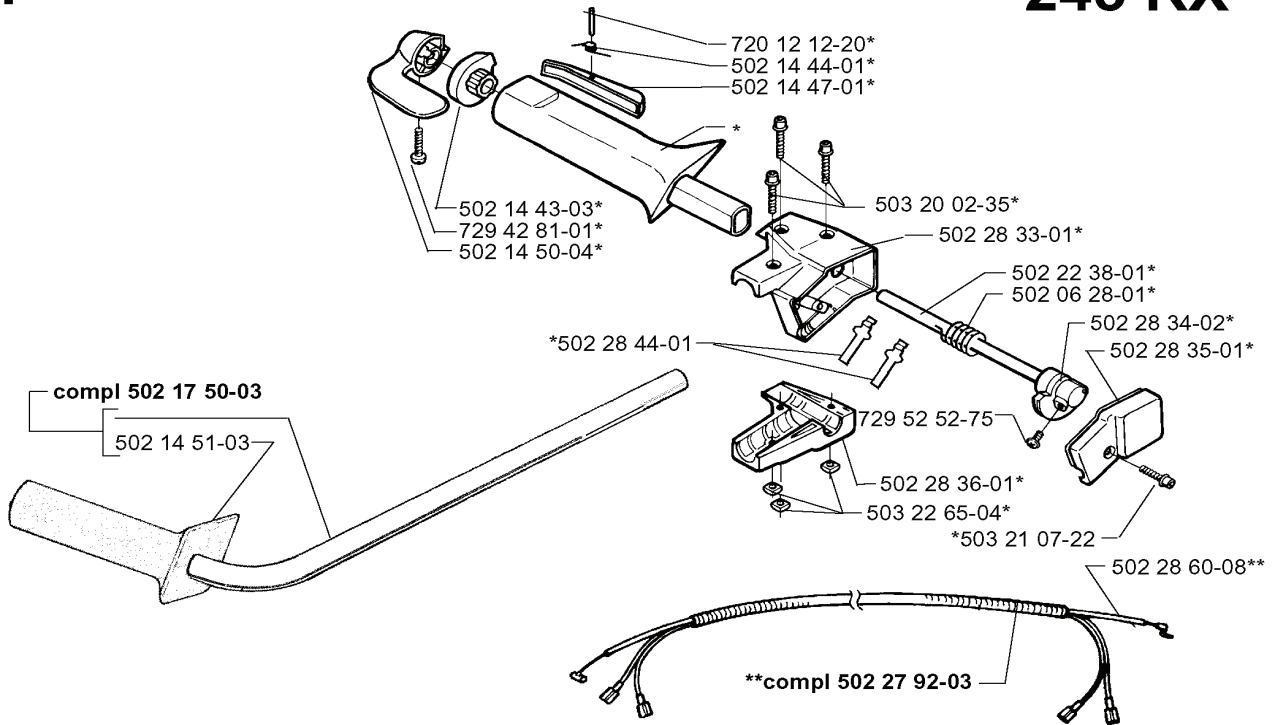

P *compl 502 28 37-01

245 RX