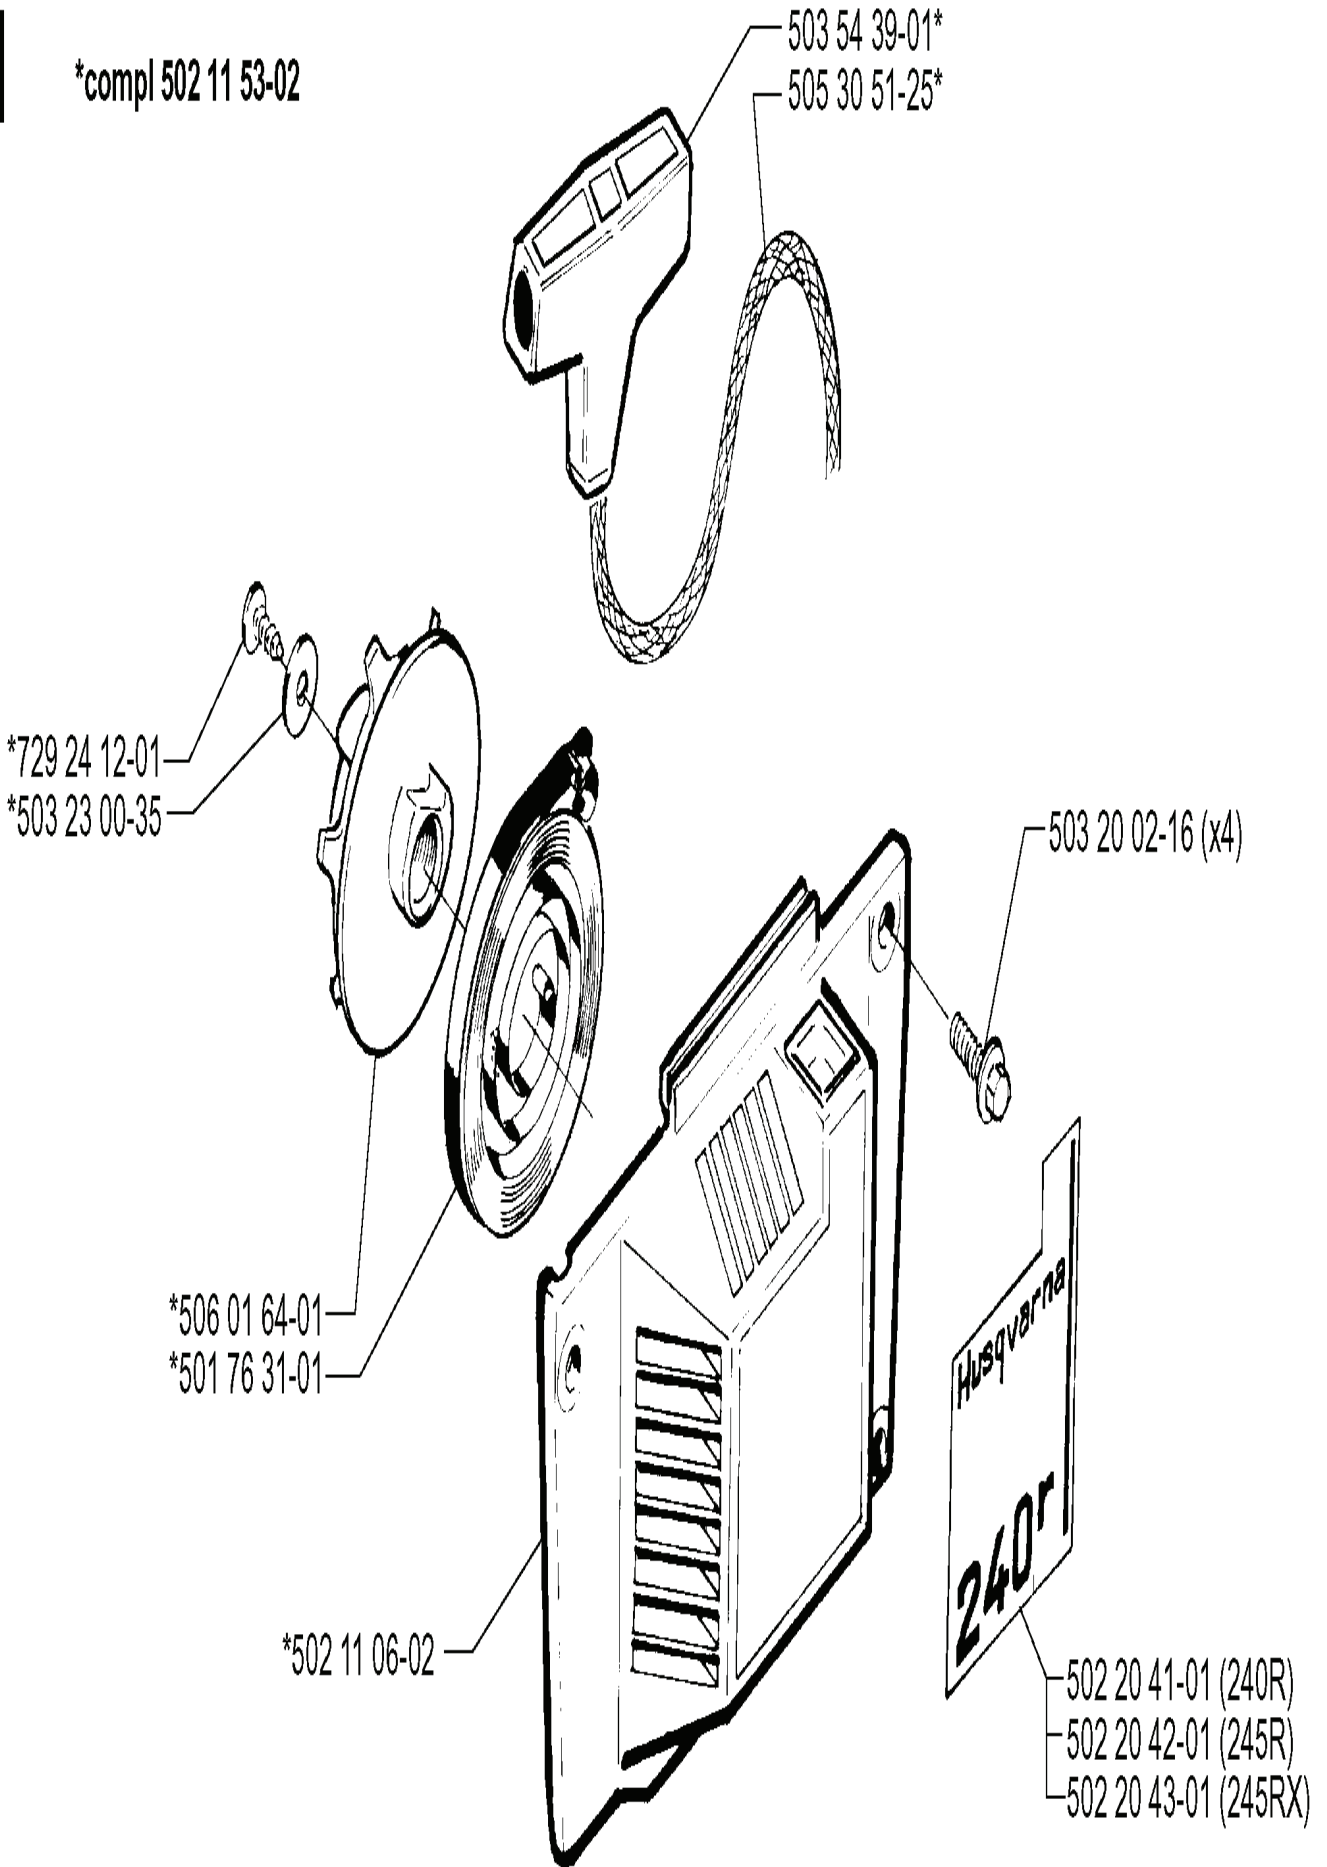

M

*compl 502 11 53-02