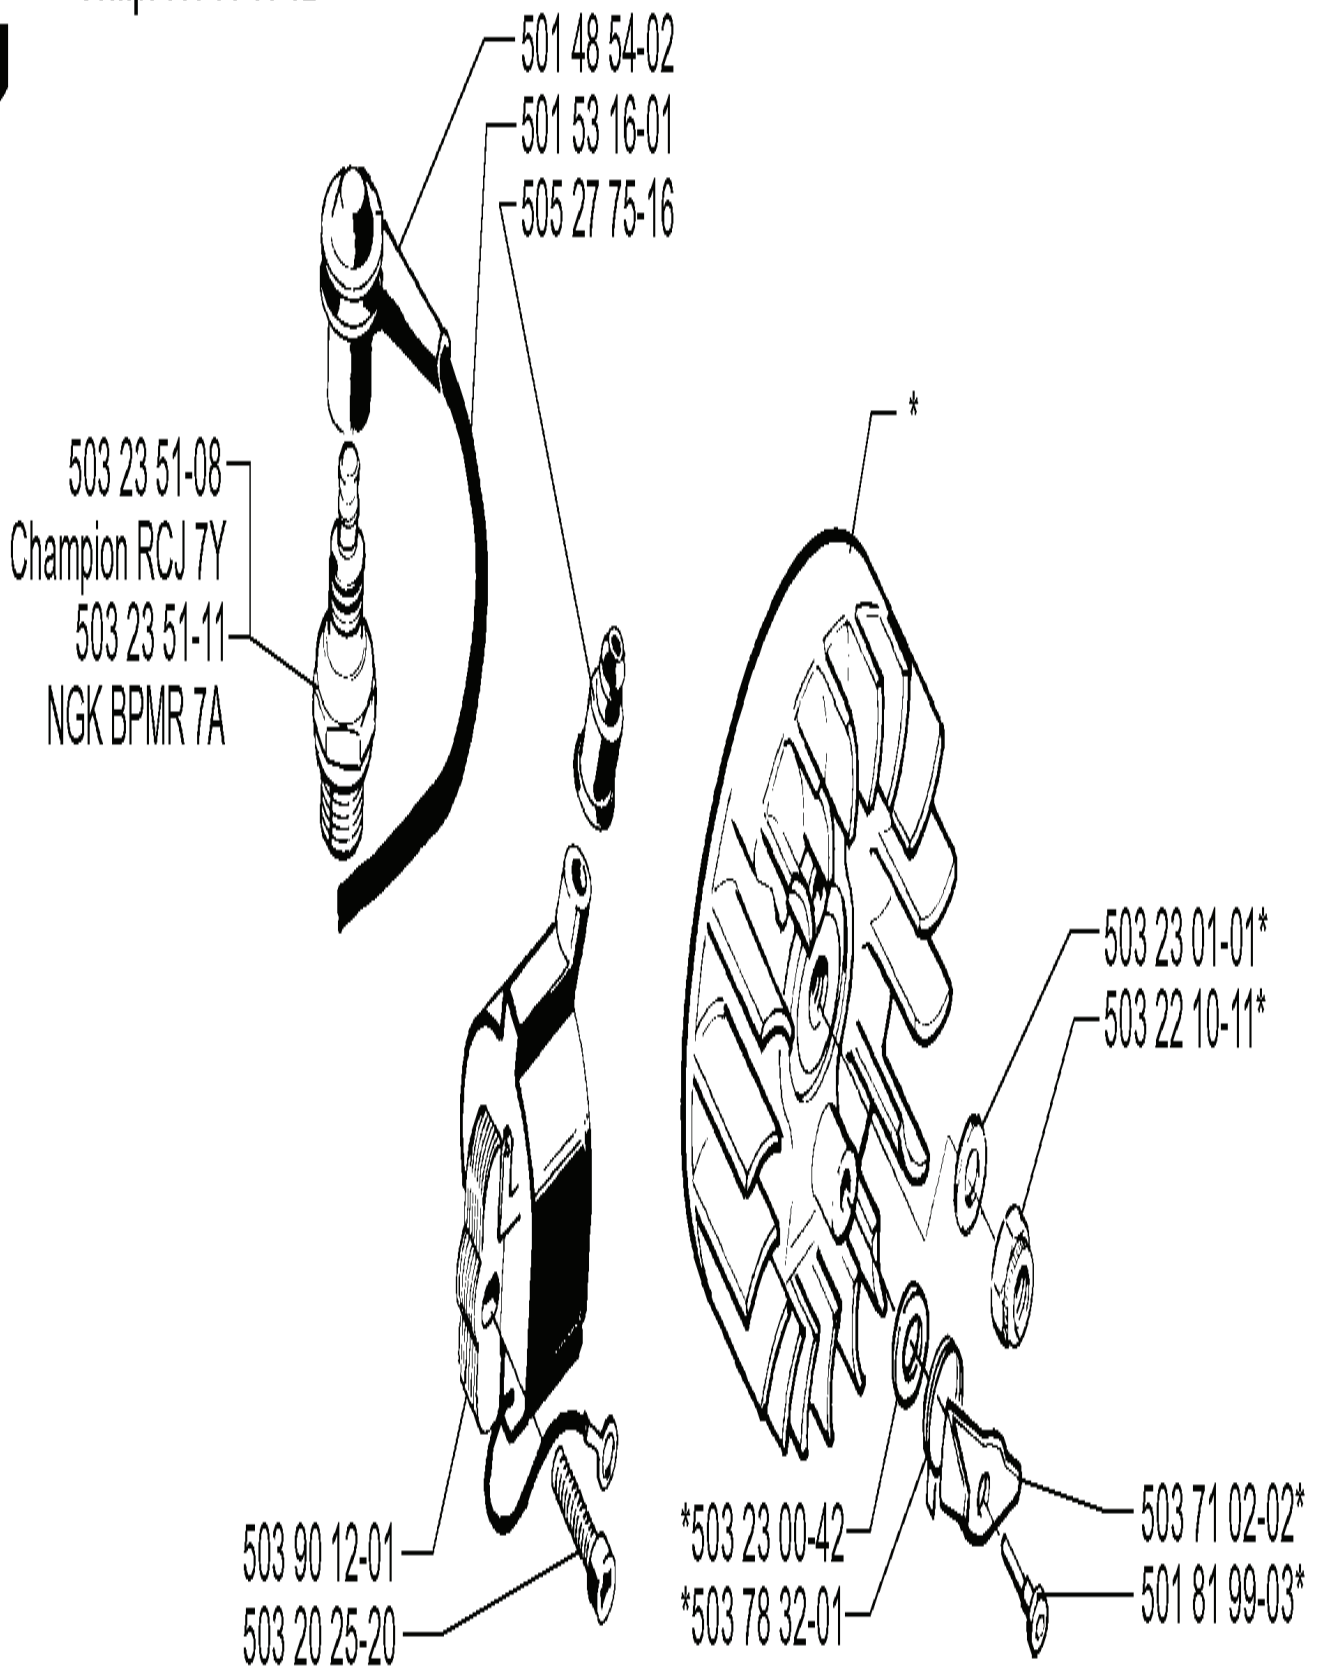

G

*compl 503 79 00-02