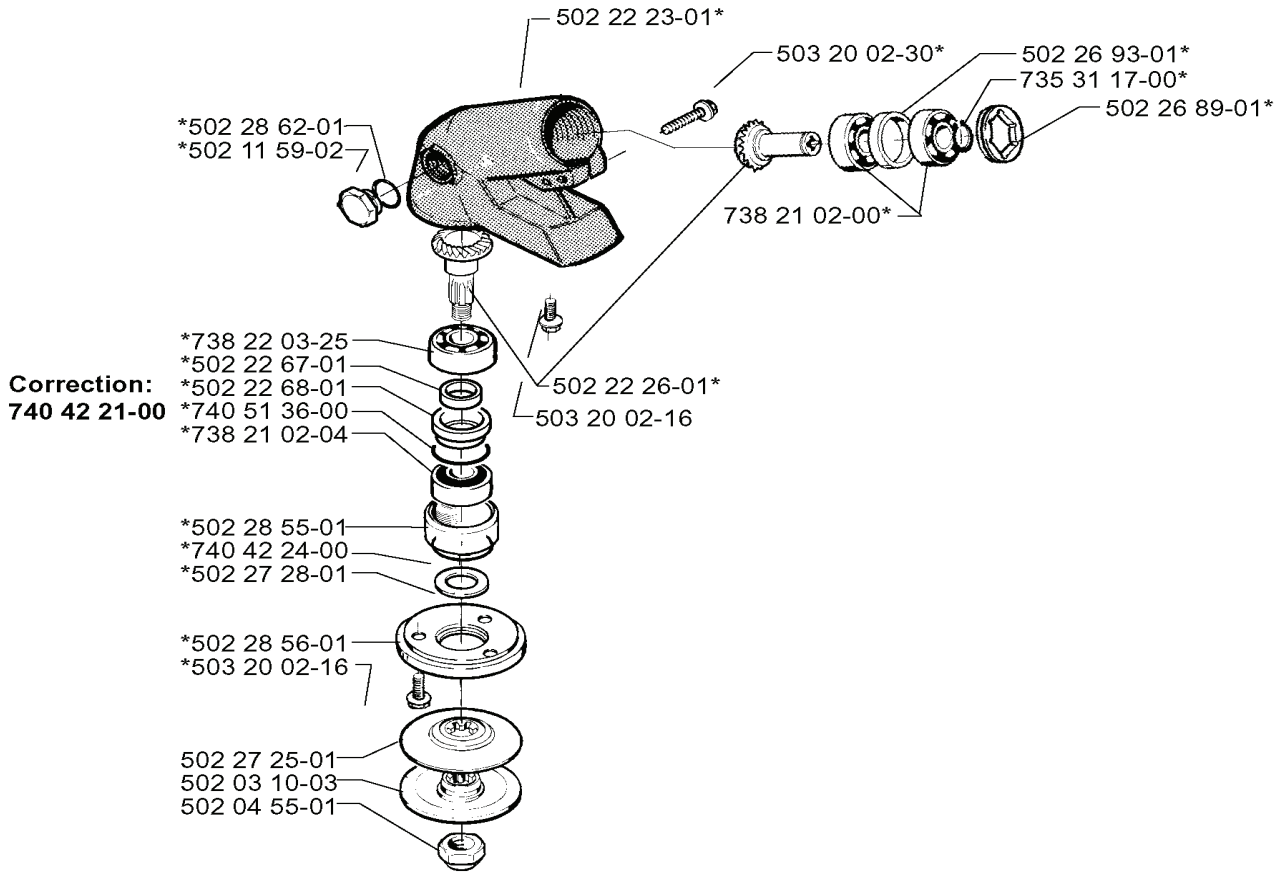

A

*compl 502 28 57-02