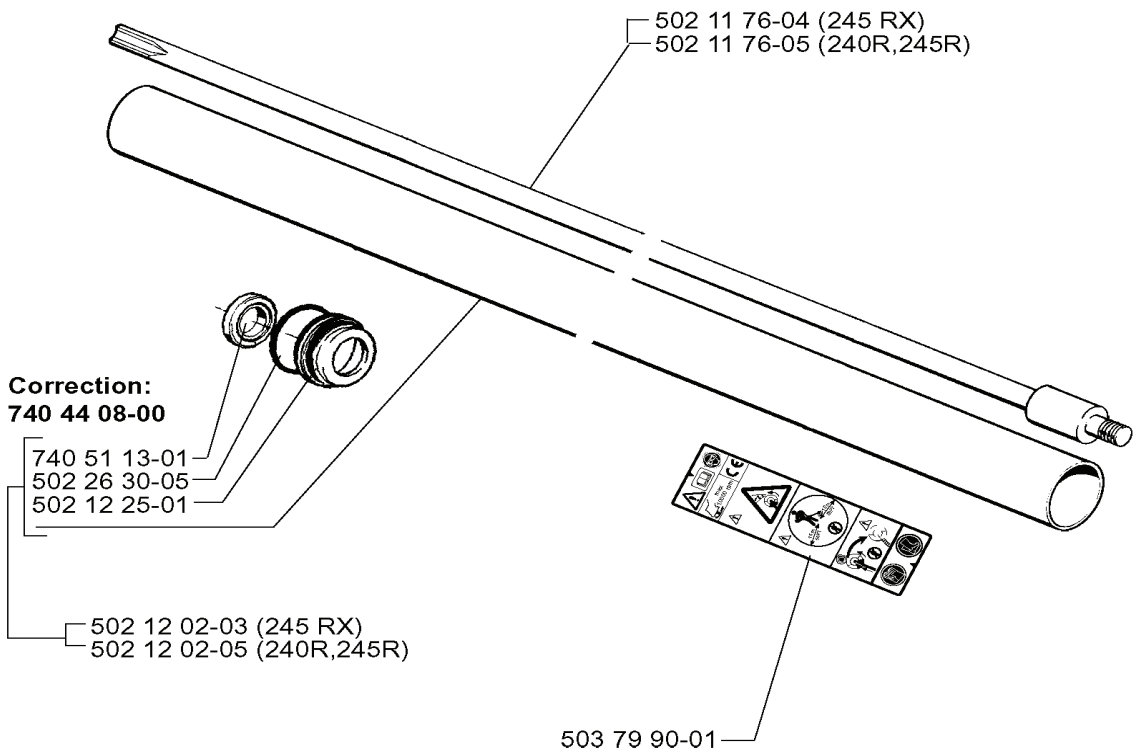

A

*compl 502 28 57-02