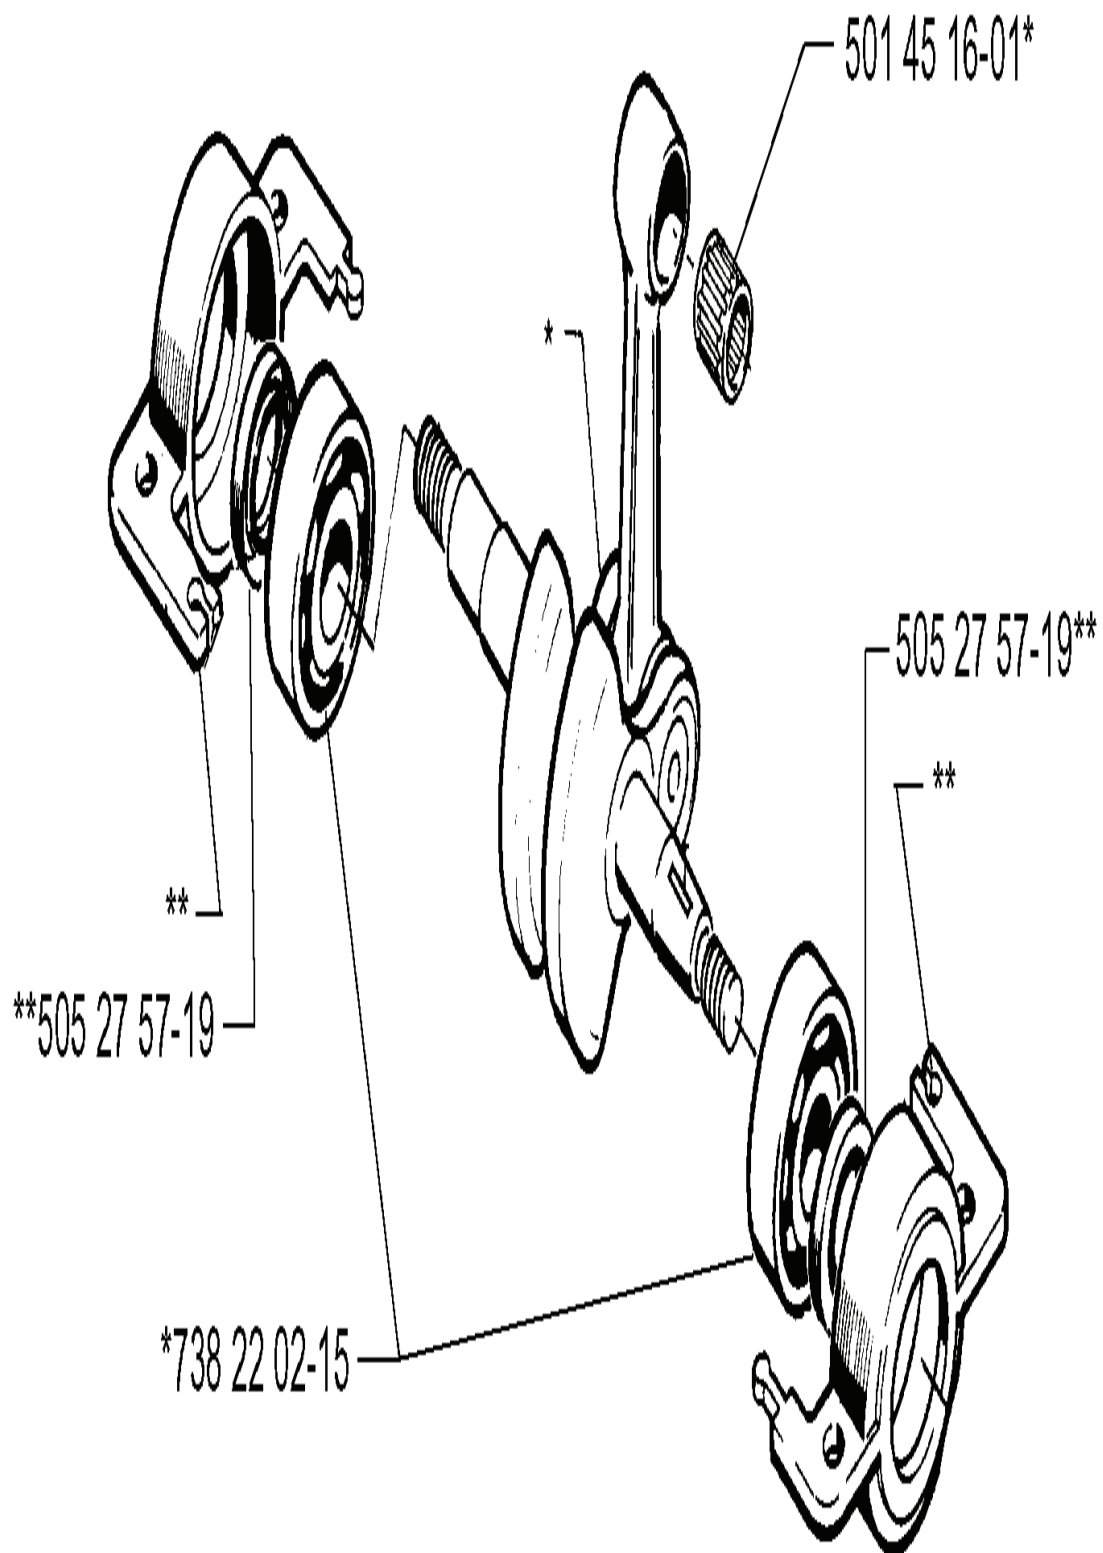

REF.	ART. NR	ARTIKELBESKRIVNING	ANMÄRKNING	KIT
729 42 81- 01	729428101	SCREW SLCSRT		1
729 52 52- 75	729525275	SKRUV CRPANT		1

G

*compl 503 79 00-02

REF.	ART. NR	ARTIKELBESKRIVNING	ANMÄRKNING	KIT
503 79 00-02	503790002	SVÄNGHJUL		1
503 23 51-08	503235108	TÄNDSTIFT	CHAMPION RCJ 7Y	1
503 23 51-11	503235111	TÄNDSTIFT	NGK BPMR 7A	1
503 90 12-01	503901201	ELECTRONIC MODULE		1
503 20 25-20	503202520	SKRUV IHSCM		1
505 27 75-16	505277516	SLADDHYLSA		1
501 53 16-01	501531601	KABEL		1
501 48 54-02	501485402	TÄNDSTIFTSSKYDD		1
503 23 00-42	503230042	BRICKA		1
503 78 32-01	503783201	FJÄDER		1
501 81 99-03	501819903	SCREW		1
503 71 02-02	503710202	STARTHAKE		1
503 22 10-11	503221011	MUTTER (HEXAGON)		1
503 23 01-01	503230101	BRICKA		1

L

502 11 07-03

503 20 04-35

REF.	ART. NR	ARTIKELBESKRIVNING	ANMÄRKNING	KIT
502 11 07-03	502110703	VEVHUS		1
503 20 04-35	503200435	SKRUV IHSCFM		1

F

*compl 503 57 38-02

**compl 502 23 02-01

REF.	ART. NR	ARTIKELBESKRIVNING	ANMÄRKNING	KIT
503 57 38-02	503573802	VEVAXEL KPL		1
502 23 02-01	502230201	AXELSÄTE		1
738 22 02-15	738220215	KULLAGER		1
505 27 57-19	505275719	SEALING RING		1
501 45 16-01	501451601	NÅLLAGER		1