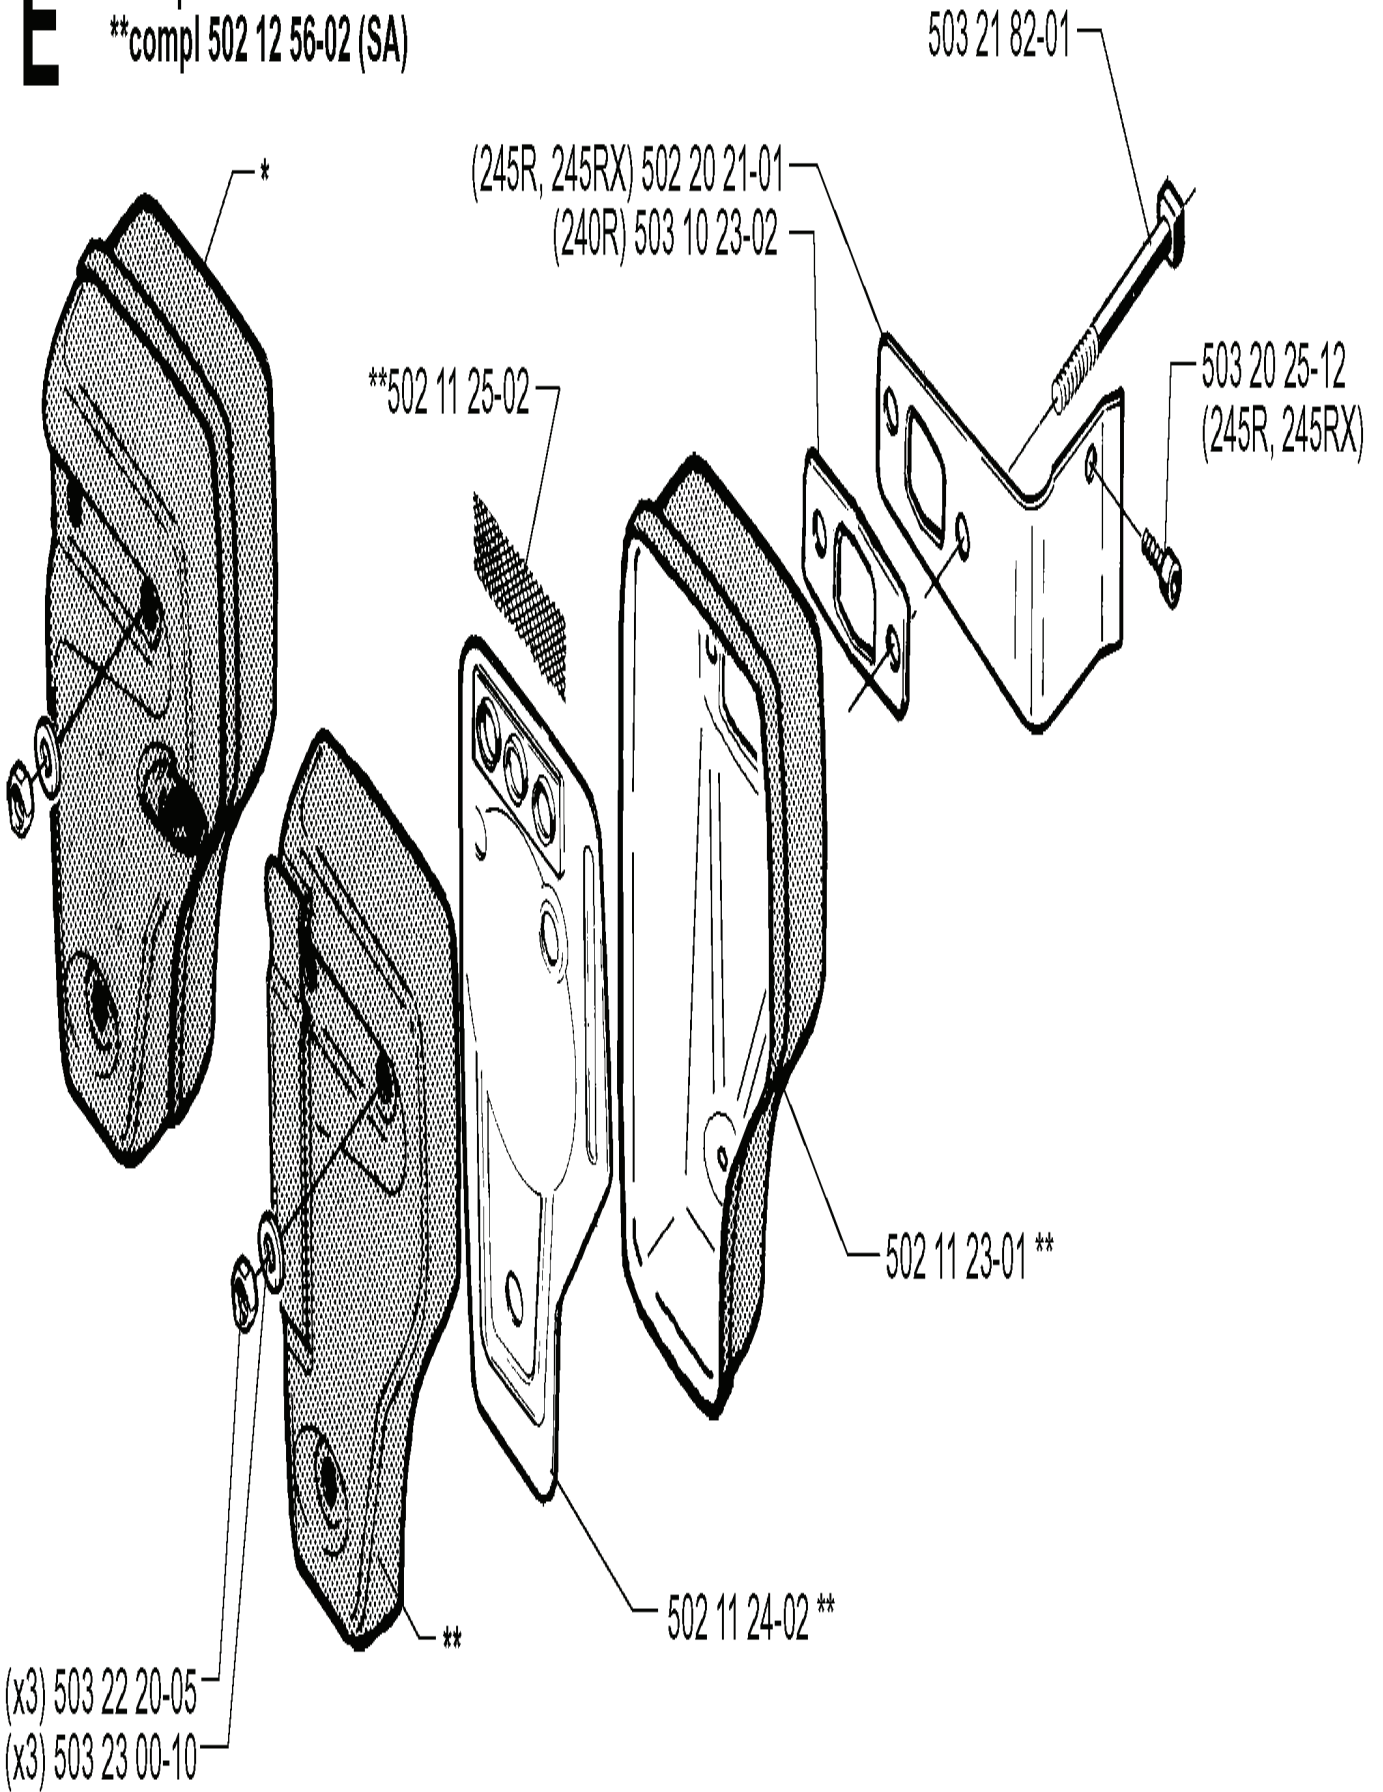

E

*compl 502 11 22-03

**compl 502 12 56-02 (SA)