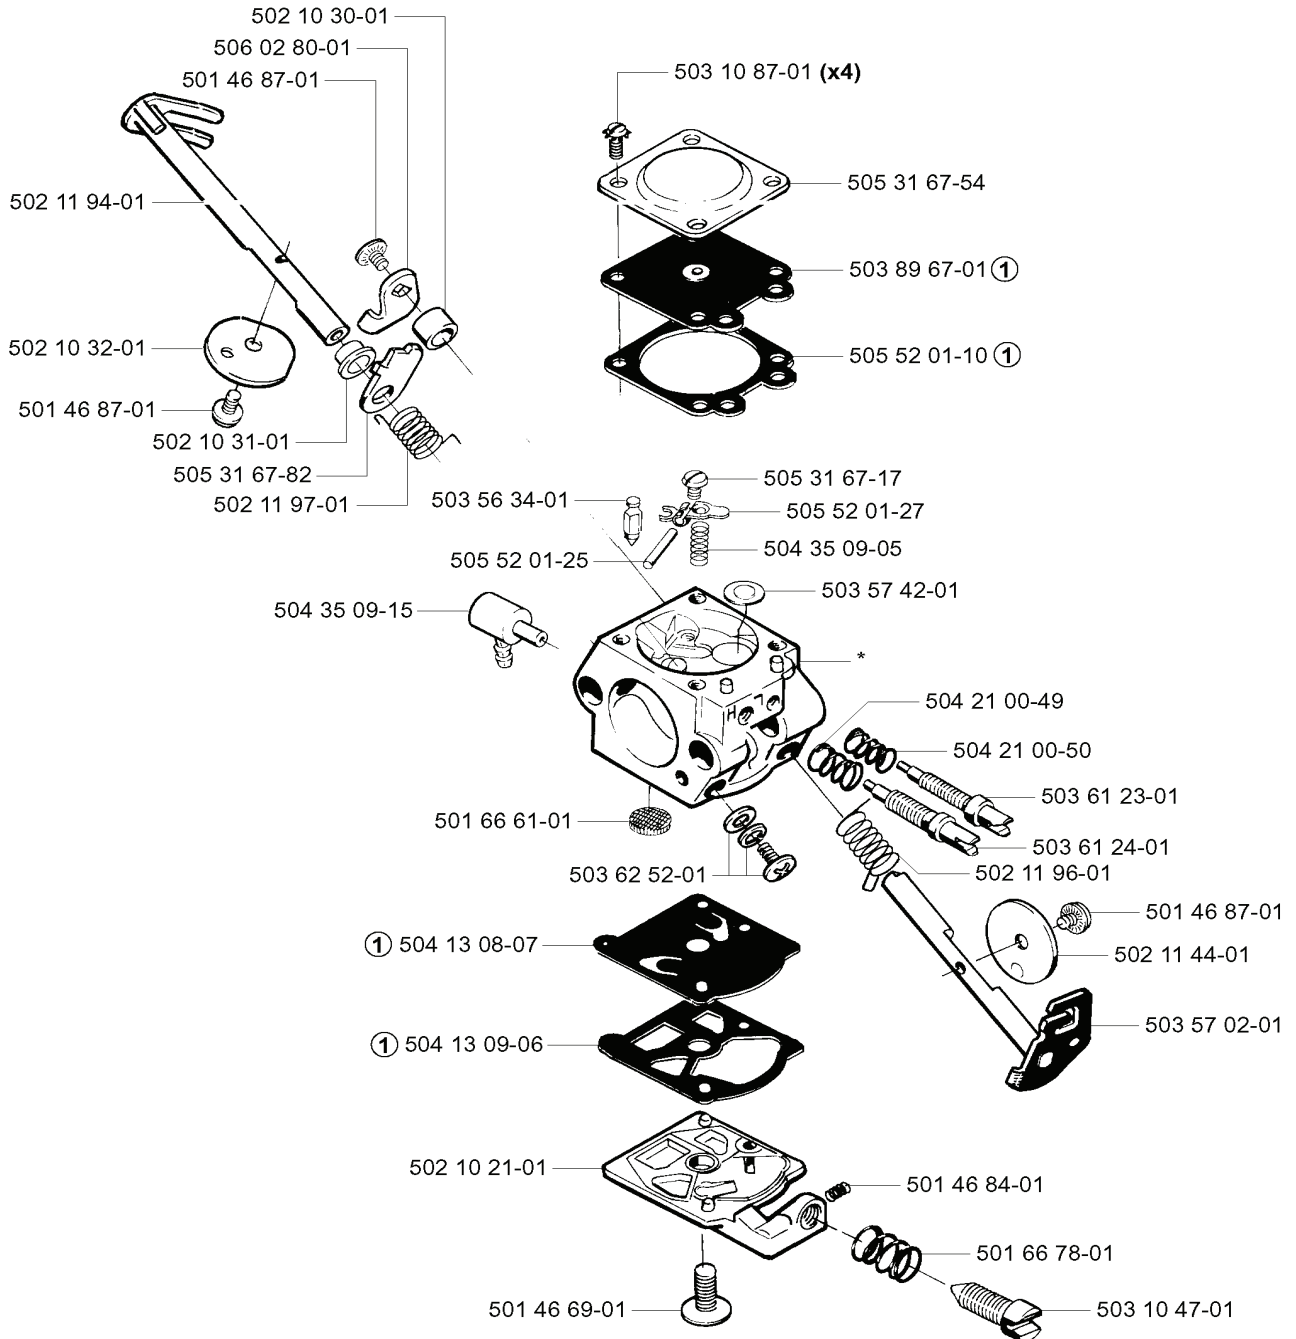

① 502 10 35-01
Set of gaskets
Dichtungssatz
Juego de juntas
Jeu de joints
Packningssats