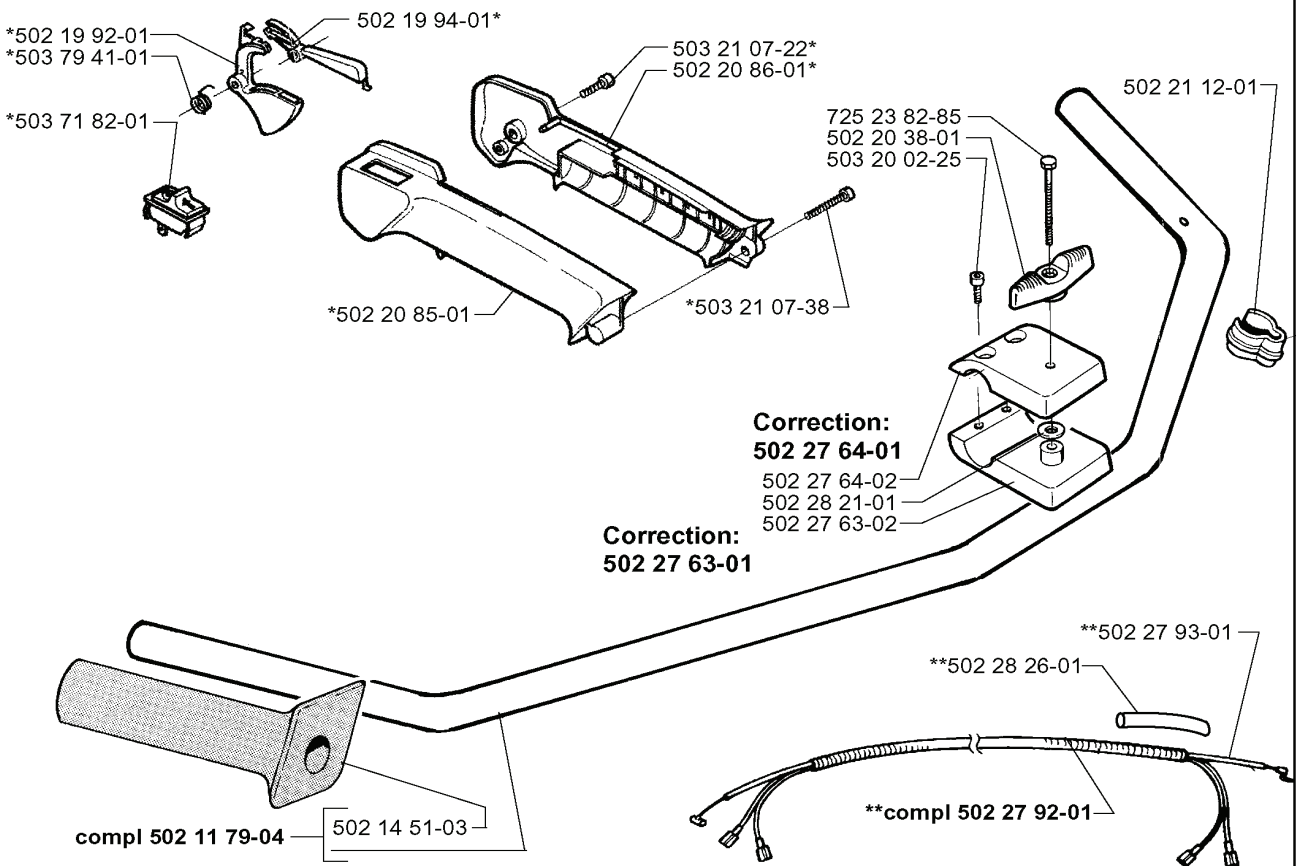

P *compl 502 28 37-01

245 RX

Q *compl 502 28 06-01

240R, 245R