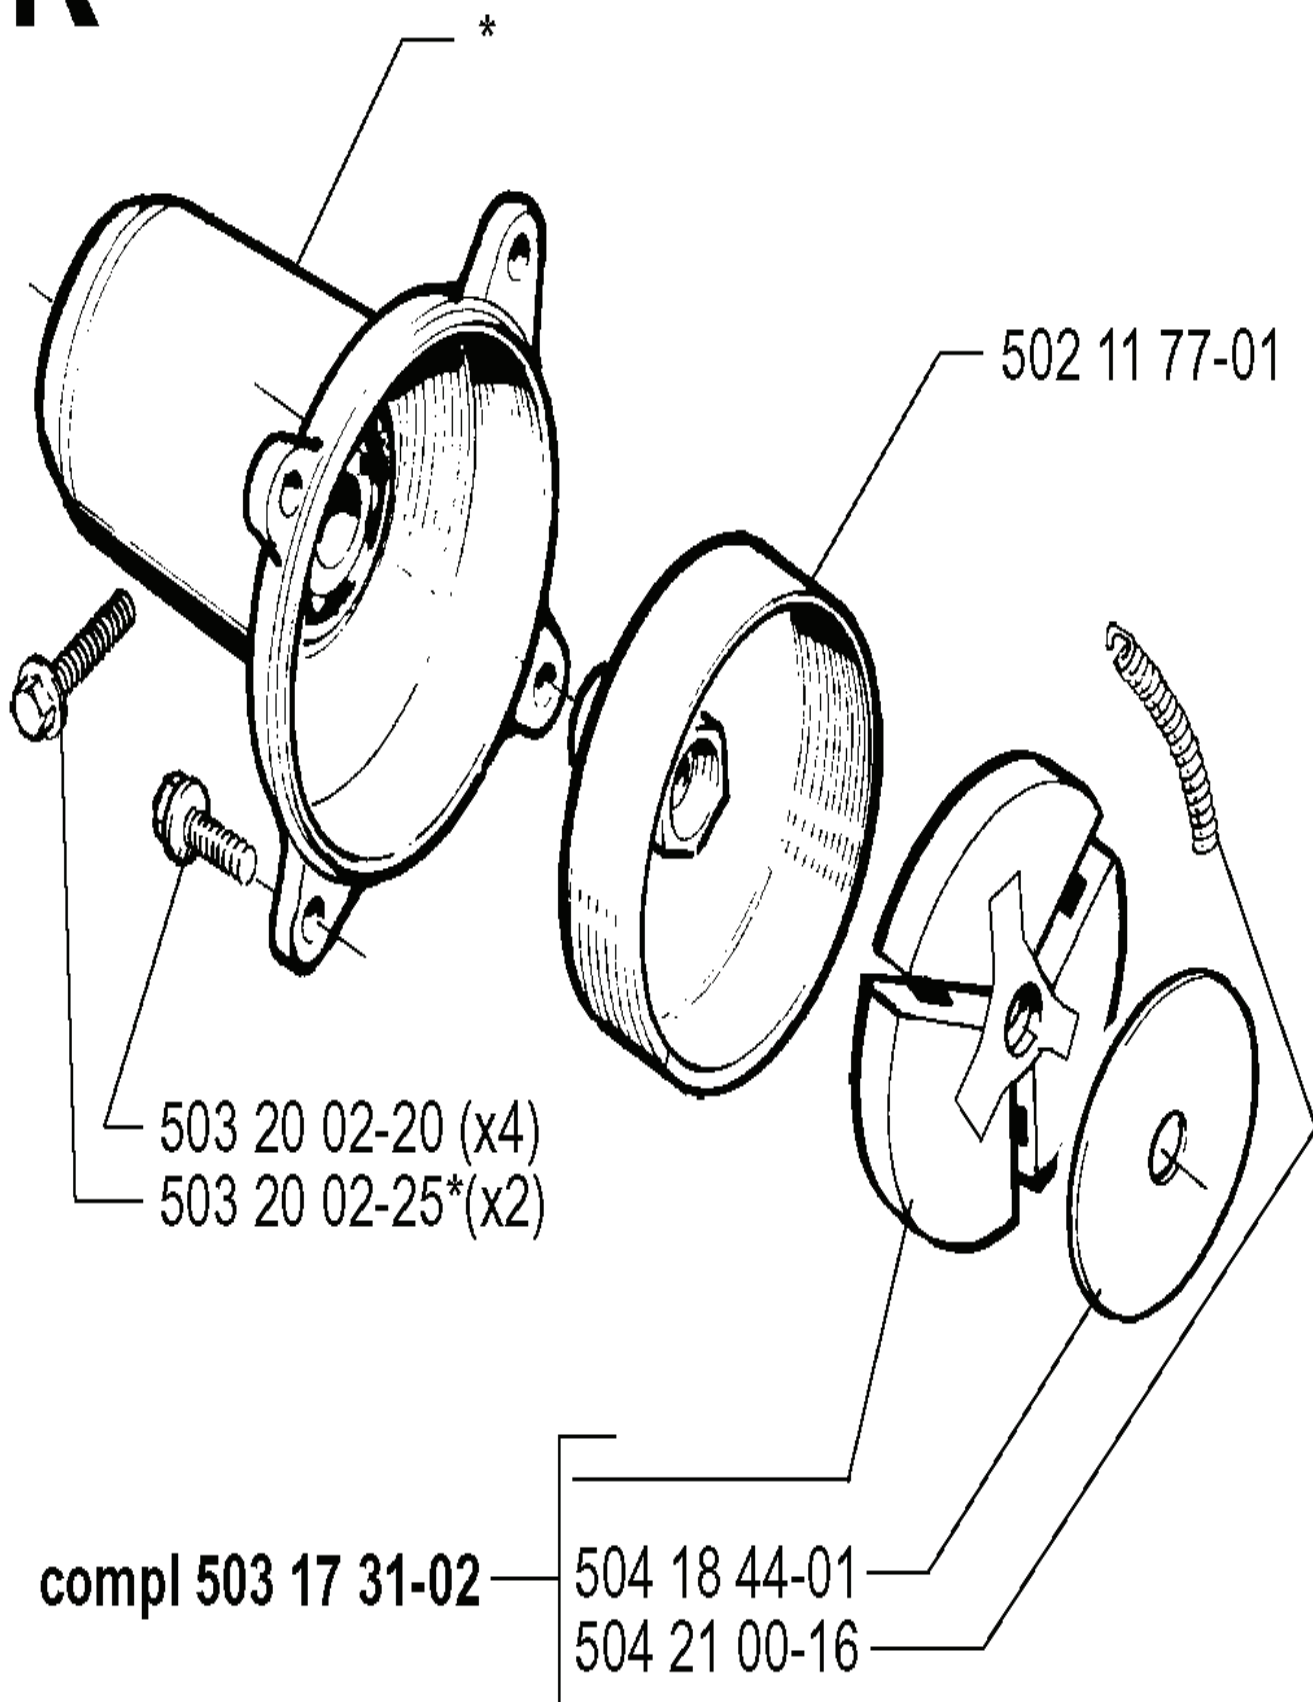

K

*compl 502 11 52-01