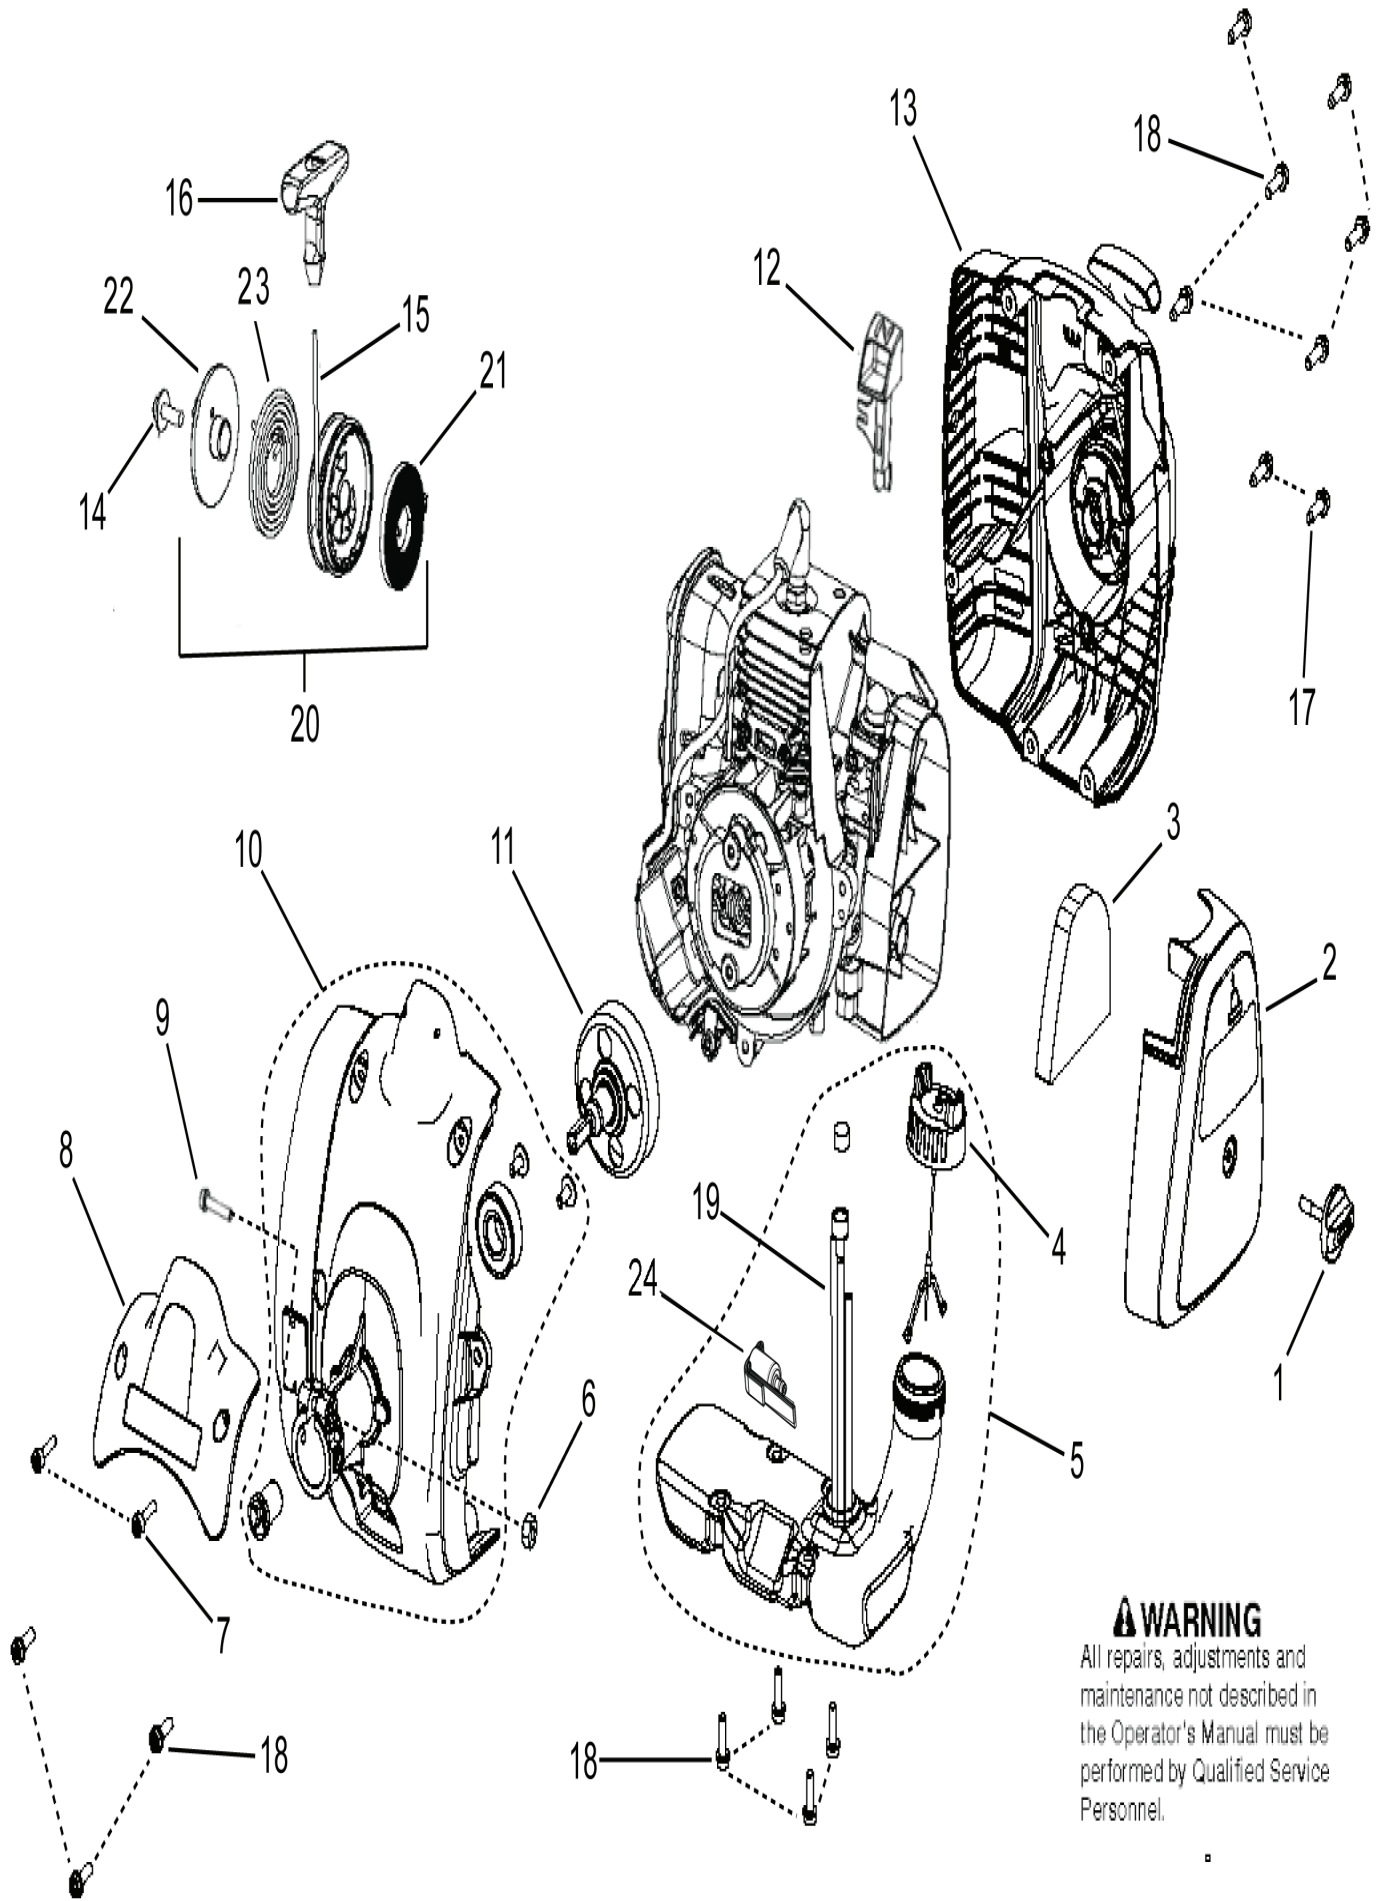

⚠ WARNING

All repairs, adjustments and maintenance not described in the Operator's Manual must be performed by Qualified Service Personnel.

REF.	ART. NR	ARTIKELBESKRIVNING	ANMÄRKNING	KIT
1	537213209	KNOPP	COVER	1
2	524853801	FILTERLOCK	AIR FILTER	1
3	574242701	LUFTFILTER	AIR FILTER	1
4	574162304	TANKLOCK KPL	FUEL TANK	1
5	545008094	SATS	FUEL TANK ASSEMBLY	1
6	731231401	MUTTER (HEXAGON)	Nut	1
7	574444001	SCREW ITXSCT		2
8	585644901	SKYDD		1
9	525755104	SKRUV ITXSCFM		1
10	584993801	KOPPLINGSKÅPA KPL		1
11	596024001	SERVICE KIT	CLUTCH DRUM	1
12	524853701	CHOKEKNAPP		1
13	580294001	STARTAPPARAT KPL		1
14	545112801	SCREW		1
15	545008079	KIT-ROPE		1
16	575489501	STARHANDTAG		1
17	573925801	SCREW ITXSCT		2
18	525755101	SKRUV ITXSCFM		13
19	545008096	SATS		1
20	585530301	LINHJUL		1
21	545008087	FJÄDER		1
22	579366201	REMSKIVA		1
23	578465101	FJÄDER		1
24	574603901	BRÄNSLEFILTER		1