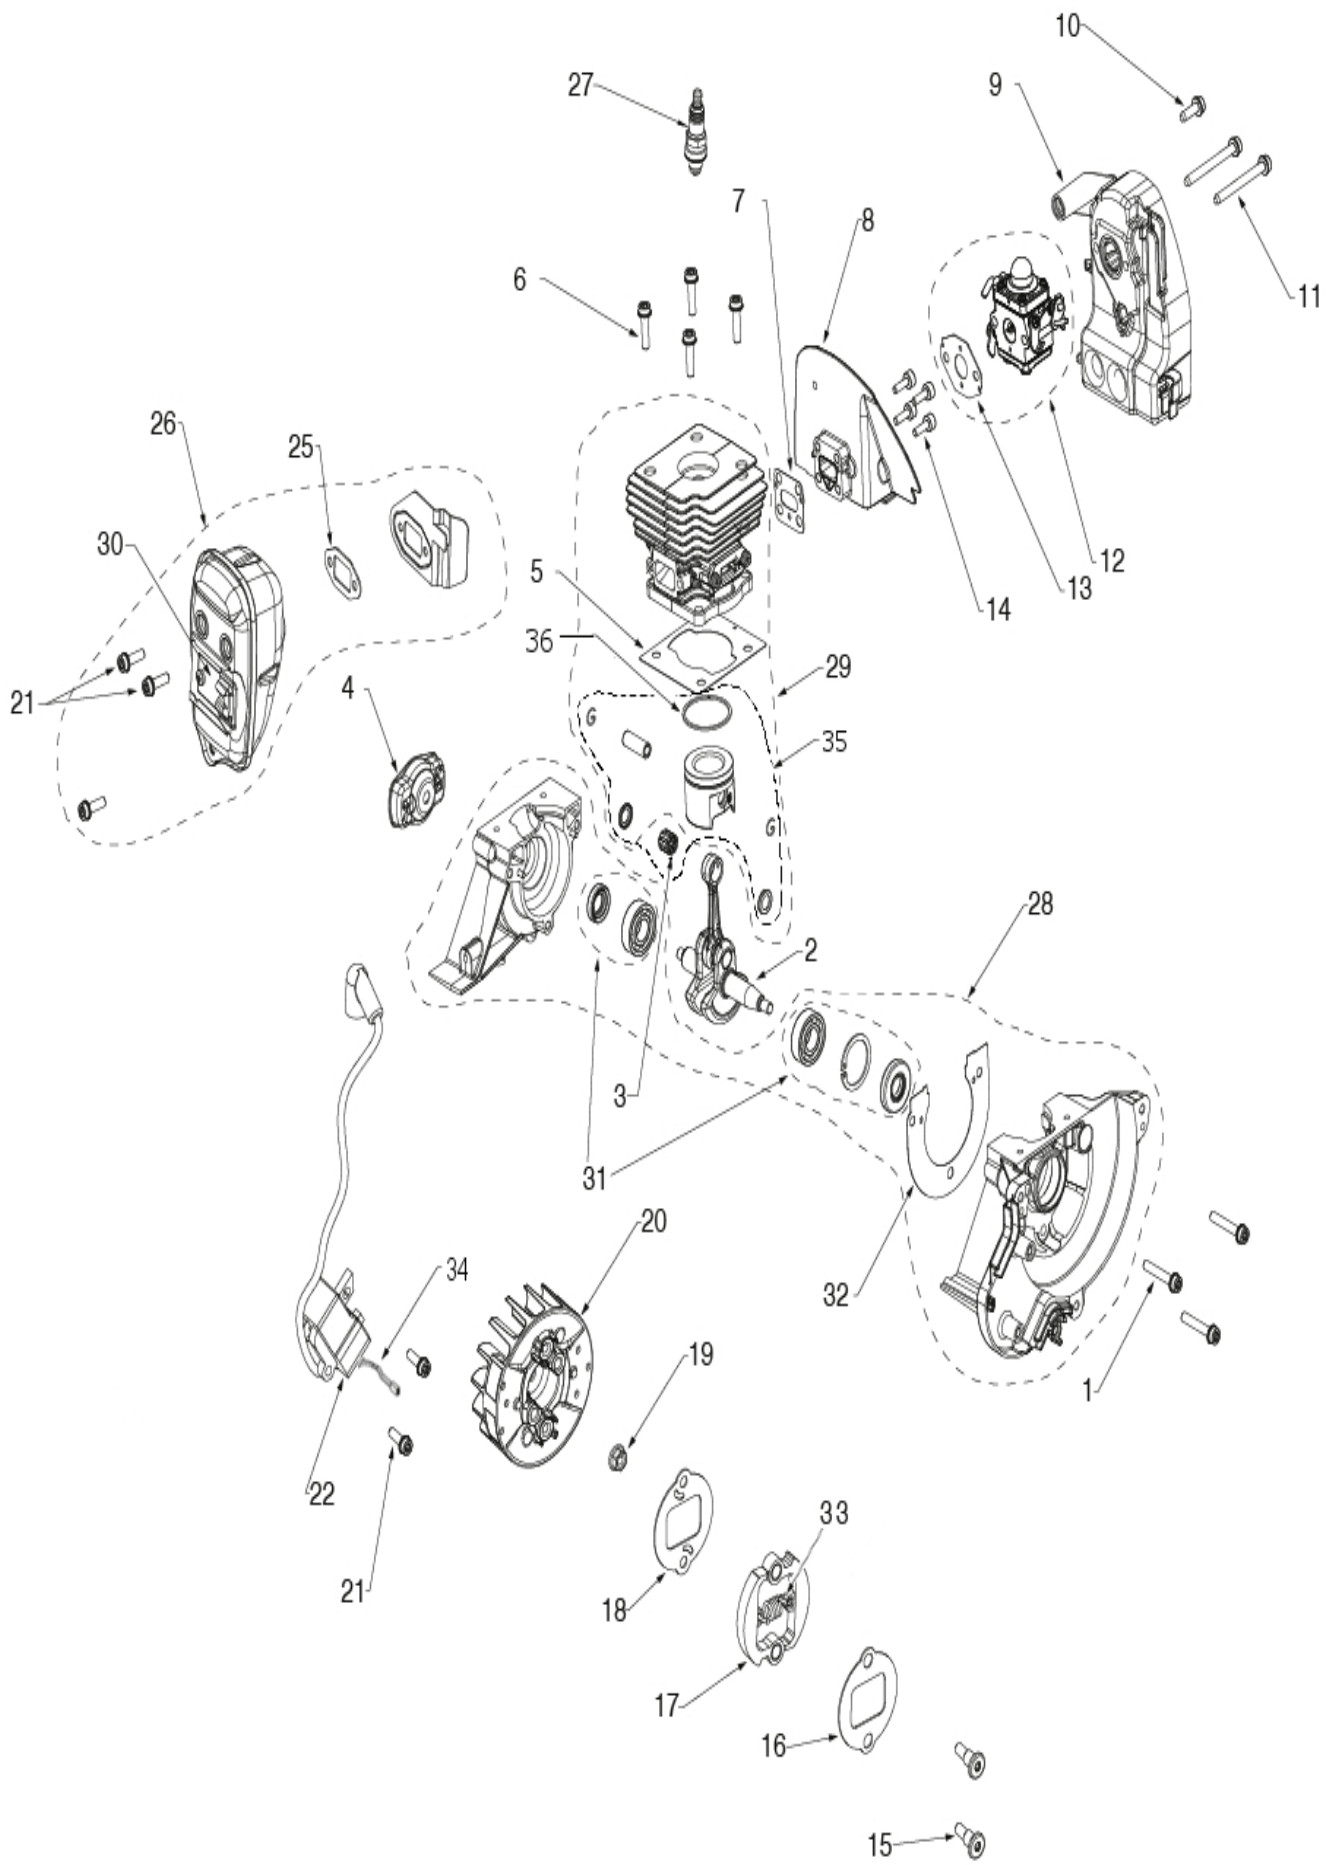

REF.	ART. NR	ARTIKELBESKRIVNING	ANMÄRKNING	KIT
1	525755103	SKRUV ITXSCFM		3
2	522928903	VEVAXEL KPL		1
3	578194801	NÅLLAGER		1
4	503873305	STARTHAKE		1
5	579522901	PACKNING		1
6	525755102	SKRUV ITXSCFM		4
7	579622603	PACKNING		1
8	579622501	MELLANVÄGG		1
9	580985501	FILTERHÅLLARE KPL		1
10	573925801	SCREW ITXSCFT		1
11	573925802	SCREW ITXSCFT		2
12	545008097	SATS	CARBURETOR	1
13	530019194	PACKNING		1
14	525760906	SKRUV ITXSCM		4
15	525615401	SCREW		2
16	525613001	BRICKA		1
17	575762203	KOPPLING KPL		1
18	525612901	BRICKA		1
19	731711651	HEXAGON NUT FLANGE		1
20	510088202	SVÅNGHJUL		1
21	525755101	SKRUV ITXSCFM		2
22	579525402	TÄNDMODUL		1
25	580985801	PACKNING		1
26	501174301	LIJDDÄMPARSATS	RUSSIA & LATIN AMERICA ONLY	1
26	545008098	SATS	ALL MARKETS EXCEPT RUSSIA & LATIN AMERICA	1
27	545008093	SATS	SPARK PLUG	1
28	580446632	SATS	CRANKCASE	1
29	591397601	SERVICE KIT	PISTON & CYLINDER	1
30	580446603	SATS	SPARK ARRESTOR (IF EQUIPPED)	1
31	501856201	SEAL KIT		1
32	579522801	PACKNING		1
33	587037001	FJÄDER		1
34	584993902	KORTSLUTNINGSKABEL		1
35	590553502	SERVICE KIT	PISTON	1
36	579524601	KOLVRING		1