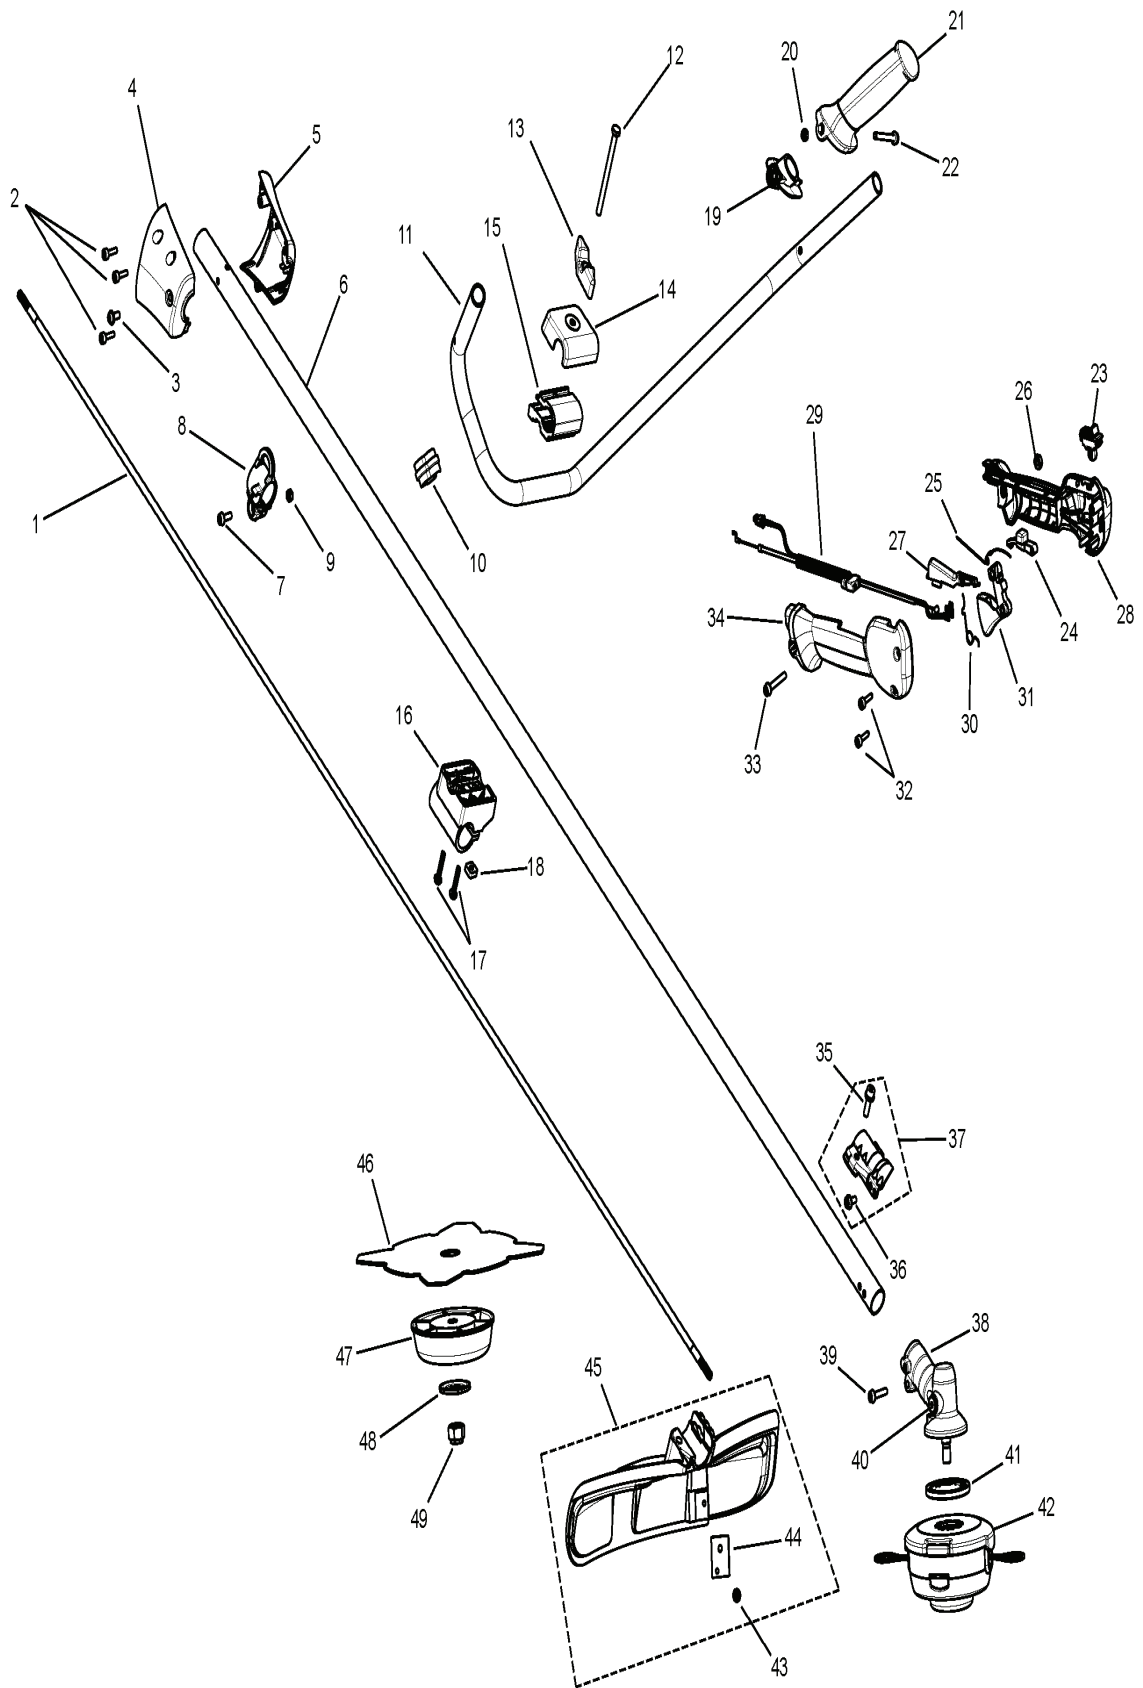

REF.	ART. NR	ARTIKELBESKRIVNING	ANMÄRKNING	KIT
1	581110501	DRIVAXEL	DRIVESHAF	1
2	574444001	SCREW ITXSCT	SCREW ITXSCT	4
3	584294001	SKRUV ITXPANT	SCREW	1
4	574810305	KONA	NOSE CONE B/H RH HVA 2	1
5	574810705	KONA	NOSE CONE B/H LH HVA 2	1
6	596024103	SERVICE KIT	TUBE ASSY KIT (EUROPE)	1
6	596024104	SERVICE KIT	TUBE ASSY KIT (RUSSIA & LATIN AMERICA)	1
7	525755101	SKRUV ITXSFCM	SCREW ITXSFCM	1
8	503941001	KROK	HOOK	1
9	731231401	MUTTER (HEXAGON)	HEX NUT	1
10	502211201	KLAMMER	THROTTLE CABLE CLIP	1
11	502199503	STYRE	HANDLE BAR	1
12	725238651	SKRUV EHHM	SCREW M6 X 80 10.9	1
13	502203801	KNOPP	KNOB	1
14	503722901	KÅPA	COVER	1
15	544020903	KLÄMMA	HANDLEBAR BRACKET	1
16	503882301	FÄSTE	BRACKET	1
17	512848101	SCREW	SCREW	2
18	502197101	MUTTER 4-KANT	SQUARE NUT	1
19	537172901	KÅPA	COVER	1
20	731231401	MUTTER (HEXAGON)	HEX NUT	1
21	537172801	HANDTAG	HANDLE GRIP	1
22	525755204	SKRUV ITXSFCM	SCREW	1
23	537419001	BRYTARE	SWITCH	1
24	537160703	GASSPÄRR	STARTER THROTTLE LOC	1
25	537174301	FJÄDER	SPRING	1
26	503221013	MUTTER (HEXAGON)	HEXAGON NUT	1
27	506495101	GASSPÄRR	THROTTLE LOCKOUT	1
28	537160209	HANDTAGSHALVA	HANDLE HALF	1
29	580294301	KABLAGE KPL	CABLE ASSY	1
30	537174201	FJÄDER	SPRING THROTTLE TRIG	1
31	506495001	GASREGLAGE	THROTTLE CONTROL	1
32	574444001	SCREW ITXSCT	SCREW ITXSCT	2
33	503200782	SKRUV IHSCFM	SCREW IHSCFM	1
34	537160302	HANDTAGSHALVA	HANDLE HALF	1
35	523019001	BULT	SCREW	1
36	574710801	BULT	SCREW	1
37	581027501	ÖVERFALL	CLAMP ASSY	1
38	537333801	VINKELVÄXEL	GEAR HEAD	1
39	525755104	SKRUV ITXSFCM	SCREW ITXSFCM	1
40	503201501	SCREW	GREASE PLUG	1
41	537234901	MEDBRINGARE KPL	DRIVER DISC	1
42	578446301	TRIMMERHUVUD	HEAD TRIMMER T35	1
43	576275601	SCREW ITXSCT	SCREW ITXSCT	1
44	503798801	KNIV	BLADE	1
45	588117901	KOMBINATIONSSKYDD	GUARD ASSY TRIMMER	1
46	504001303	GRÄSKLINGA	BLADE GRASS 255-4T-1"	1
47	503890101	STÖDKOPP	CUP SUPPORT	1
48	537285601	STÖDFLÄNS	FLANGE SUPPORT	1
49	503856301	MUTTER	LOCKNUT BLADE	1