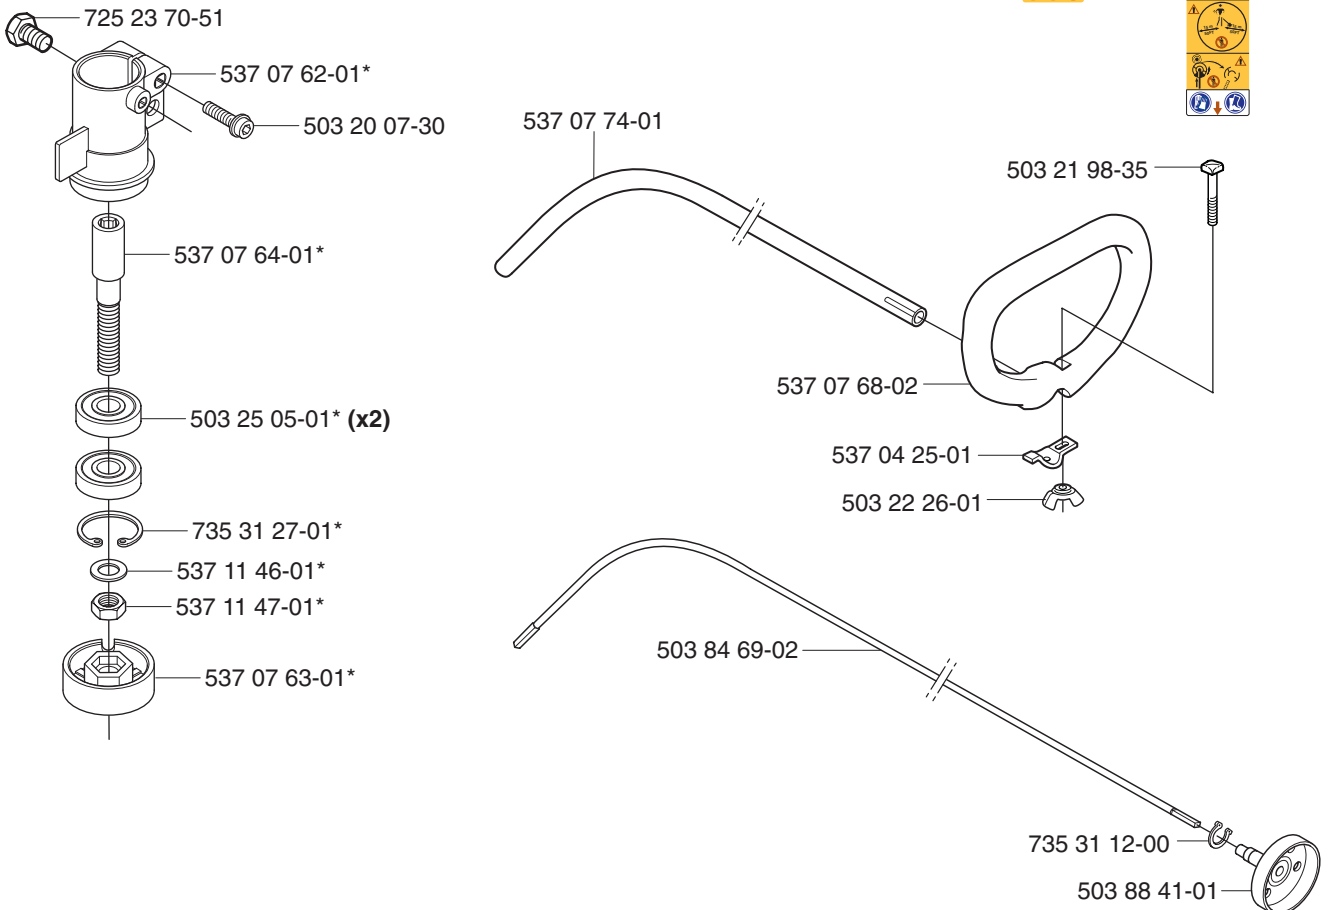

Reservdelar

A 326C

503 79 56-01 537 02 76-03

A 326Cx
*compl 537 07 65-01

503 79 56-01 537 02 76-03

B 326L
326Lx

C 326Rx
**compl 503 72 43-09

D 326LDx

503 79 56-01 537 02 76-01

E 326C, L
326Cx, Lx
*compl 503 85 29-02

F 326Rx
*compl 537 18 35-01

G 326Rx
*compl 502 19 58-13

H***compl 503 94 11-01****J**

K

L

****compl 503 87 33-02**

***compl 503 85 28-01**

M *compl 537 06 86-01

N *compl 537 04 23-01

**compl 537 06 33-02 (Lx, Rx)

P

**compl 537 08 51-01

Q

*compl 537 08 52-01

N = New part, Neues teil
Nouvelle piece, Nueva pieza
Ny detalj

326C, 326CX, 326L, 326LX, 326LDX, 326RX

PART NUMBER SQUARE NOTE	PART NUMBER SQUARE NOTE	PART NUMBER SQUARE NOTE	PART NUMBER SQUARE NOTE
738 21 99-01 H 738 22 96-15 H 740 42 06-00 E 740 68 11-21 K			