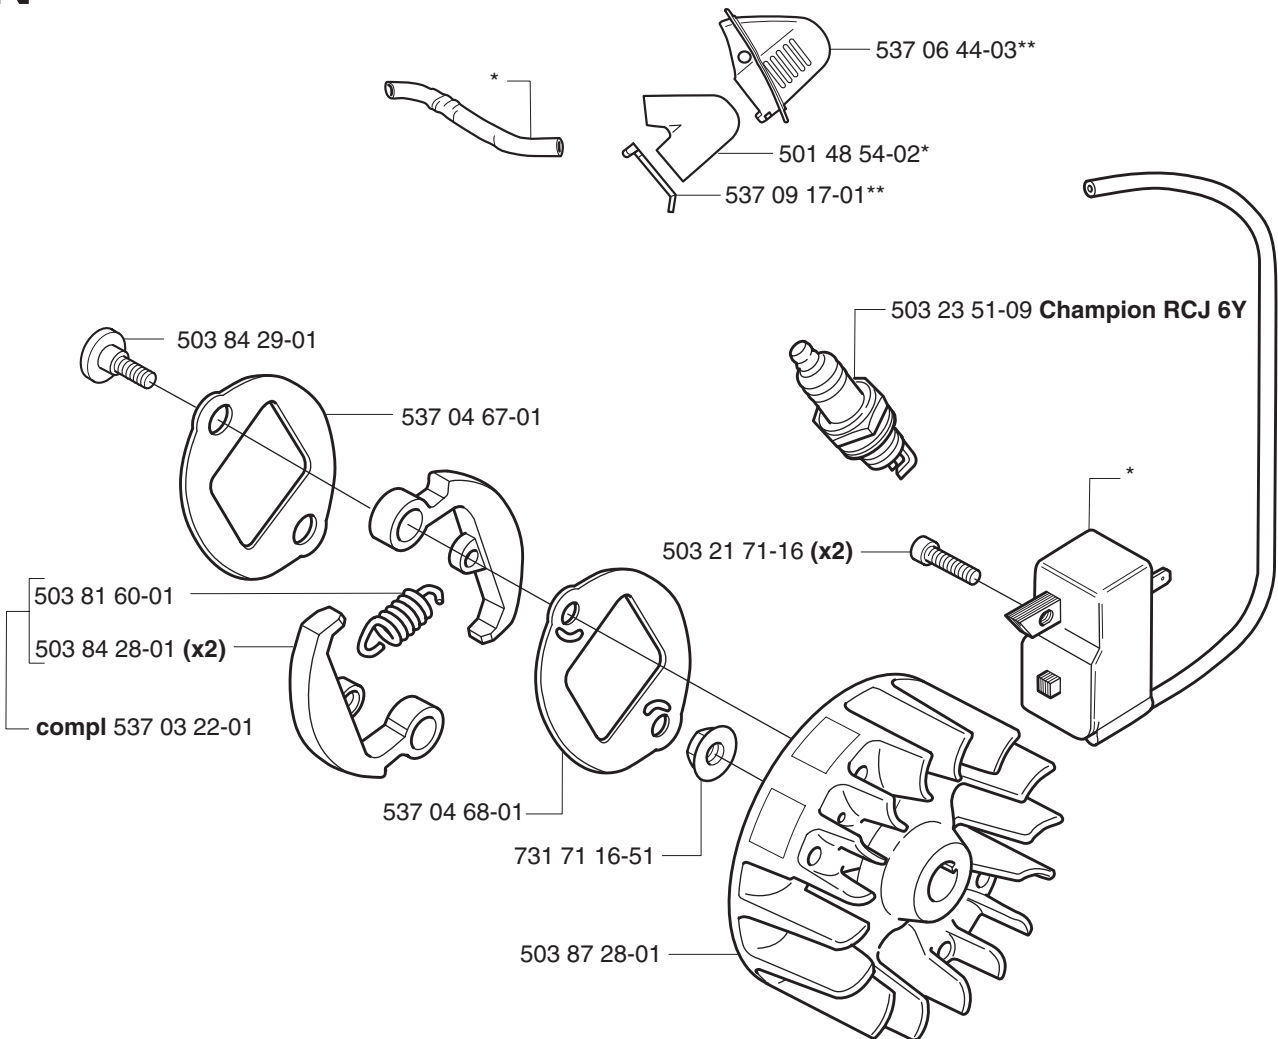

***compl 503 85 28-01**

M *compl 537 06 86-01

N *compl 537 04 23-01

**compl 537 06 33-02 (Lx, Rx)

P

**compl 537 08 51-01

Q

*compl 537 08 52-01

N = New part, Neues teil
Nouvelle piece, Nueva pieza
Ny detalj

326C, 326CX, 326L, 326LX, 326LDX, 326RX

PART NUMBER SQUARE NOTE	PART NUMBER SQUARE NOTE	PART NUMBER SQUARE NOTE	PART NUMBER SQUARE NOTE
738 21 99-01 H 738 22 96-15 H 740 42 06-00 E 740 68 11-21 K			