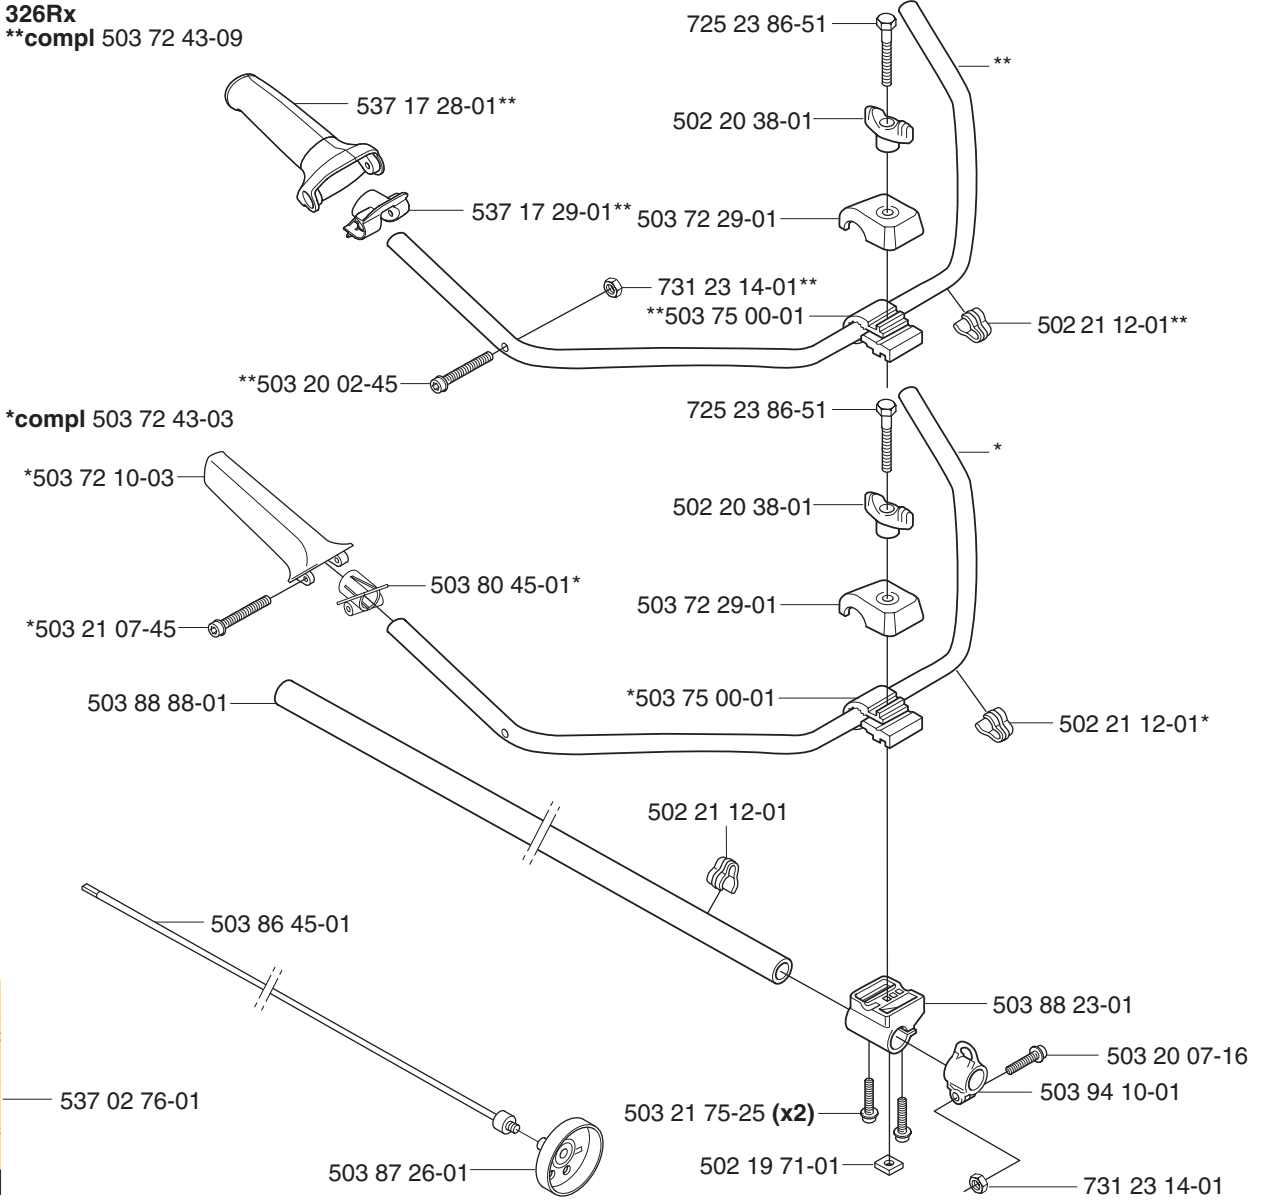

Reservdelar

A 326C

503 79 56-01 537 02 76-03

A 326Cx
*compl 537 07 65-01

503 79 56-01 537 02 76-03

B 326L
326Lx

C 326Rx
**compl 503 72 43-09

D 326LDx

503 79 56-01 537 02 76-01

E 326C, L
326Cx, Lx
*compl 503 85 29-02

F 326Rx
*compl 537 18 35-01

G 326Rx
*compl 502 19 58-13

H***compl 503 94 11-01****J**

K

L

****compl 503 87 33-02**

***compl 503 85 28-01**

M *compl 537 06 86-01

N *compl 537 04 23-01

**compl 537 06 33-02 (Lx, Rx)

P

**compl 537 08 51-01

Q

*compl 537 08 52-01

N = New part, Neues teil
Nouvelle piece, Nueva pieza
Ny detalj

326C, 326CX, 326L, 326LX, 326LDX, 326RX

PART NUMBER SQUARE NOTE	PART NUMBER SQUARE NOTE	PART NUMBER SQUARE NOTE	PART NUMBER SQUARE NOTE
738 21 99-01 H 738 22 96-15 H 740 42 06-00 E 740 68 11-21 K			