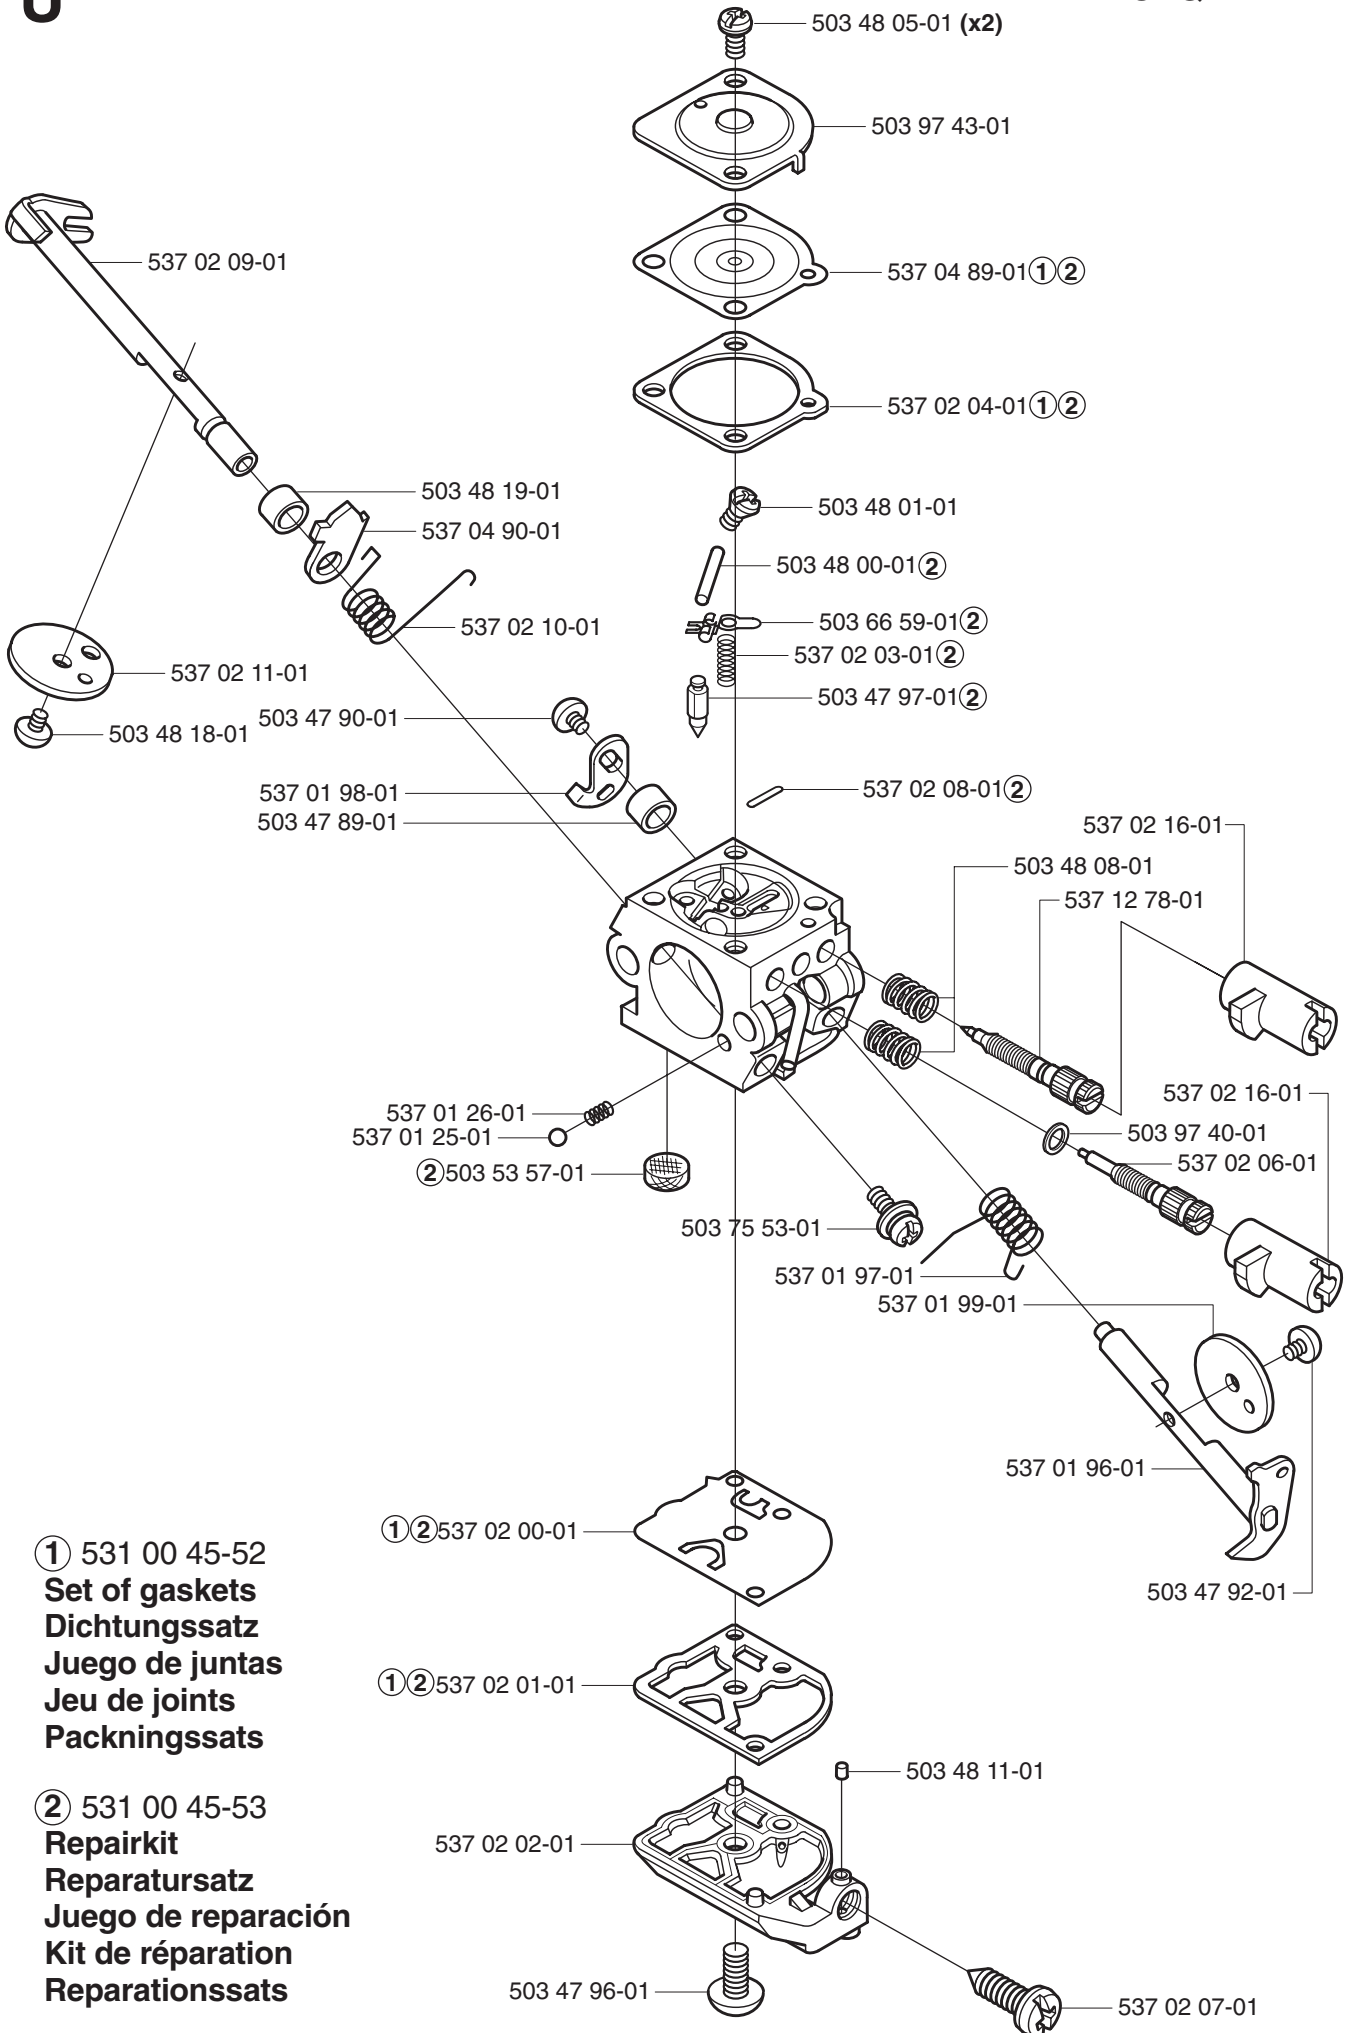

Reservdelar

A 326C

503 79 56-01 537 02 76-03

A 326Cx
*compl 537 07 65-01

503 79 56-01 537 02 76-03

B 326L
326Lx

C 326Rx
**compl 503 72 43-09

D 326LDx

T Accessories
 Zubehöre
 Accessoires
 Accesorios
 Tillbehör

*compl 501 78 33-01

compl 503 73 63-03
 compl 503 73 63-04 (USA)

① 531 00 45-52
Set of gaskets
Dichtungssatz
Juego de juntas
Jeu de joints
Packningssatz

N = New part, Neues teil
Nouvelle piece, Nueva pieza
Ny detalj

326C, 326CX, 326L, 326LX, 326LDX, 326RX

PART NUMBER SQUARE NOTE	PART NUMBER SQUARE NOTE	PART NUMBER SQUARE NOTE	PART NUMBER SQUARE NOTE
738 21 99-01 H 738 22 96-15 H 740 42 06-00 E 740 68 11-21 K			