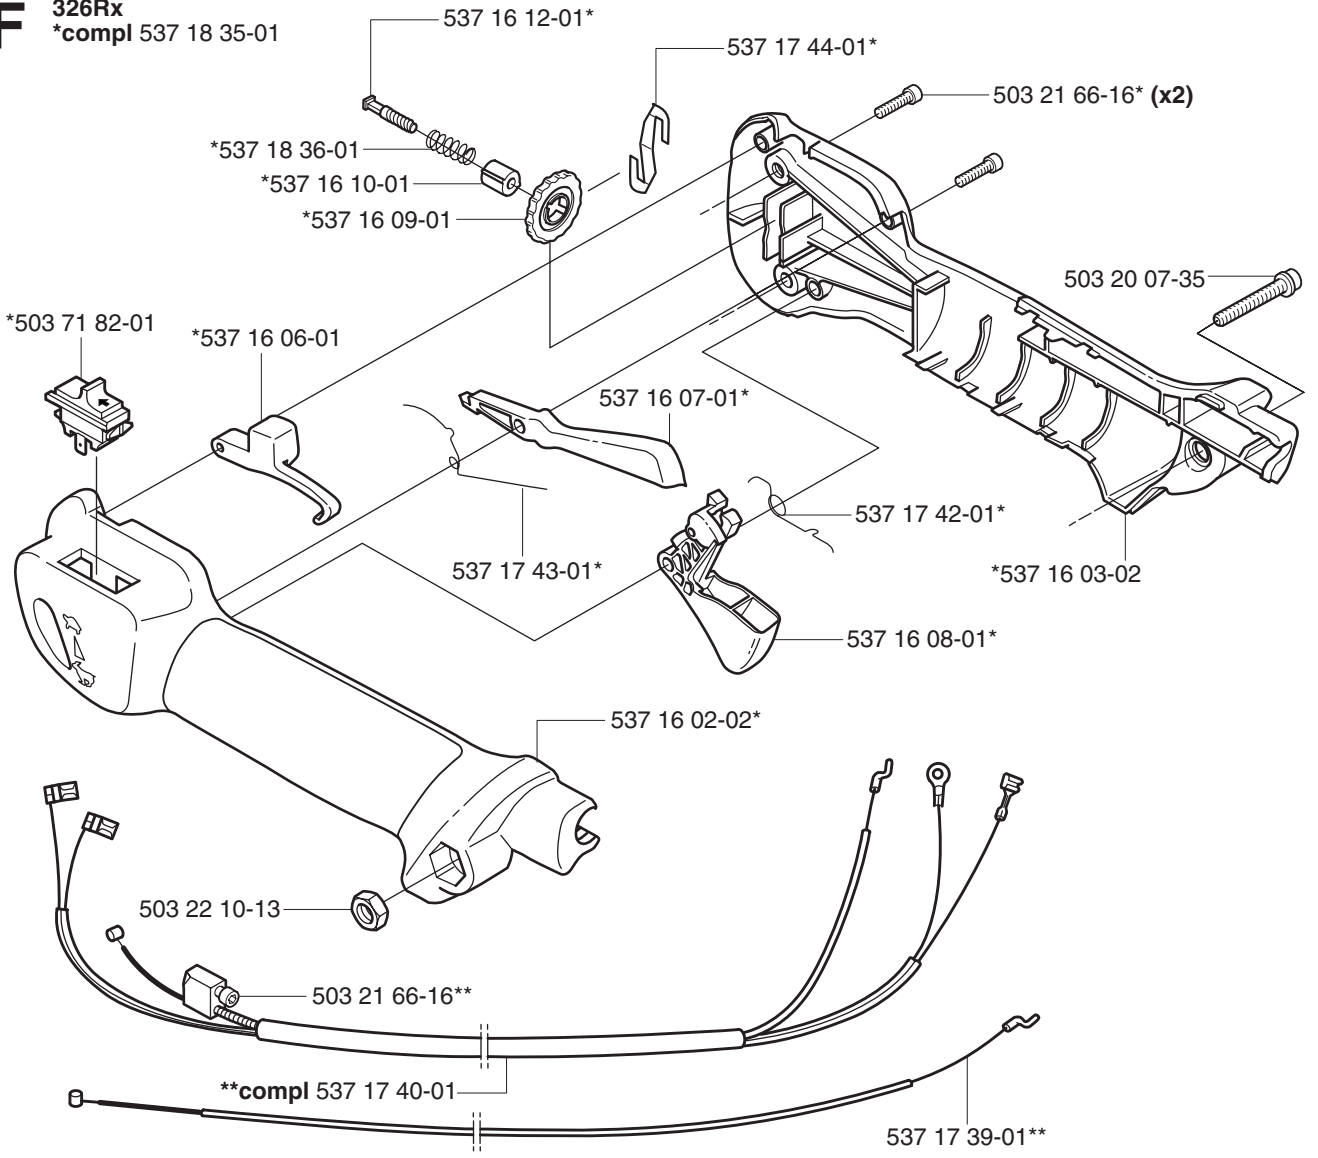

Reservdelar

A 326C

503 79 56-01 537 02 76-03

A 326Cx
*compl 537 07 65-01

503 79 56-01 537 02 76-03

B 326L
326Lx

C 326Rx
**compl 503 72 43-09

D 326LDx

503 79 56-01 537 02 76-01

E 326C, L
326Cx, Lx
*compl 503 85 29-02

F 326Rx
*compl 537 18 35-01

G 326Rx
*compl 502 19 58-13

H***compl 503 94 11-01****J**

K

L

****compl 503 87 33-02**

N = New part, Neues teil
Nouvelle piece, Nueva pieza
Ny detalj

326C, 326CX, 326L, 326LX, 326LDX, 326RX

PART NUMBER SQUARE NOTE	PART NUMBER SQUARE NOTE	PART NUMBER SQUARE NOTE	PART NUMBER SQUARE NOTE
738 21 99-01 H 738 22 96-15 H 740 42 06-00 E 740 68 11-21 K			