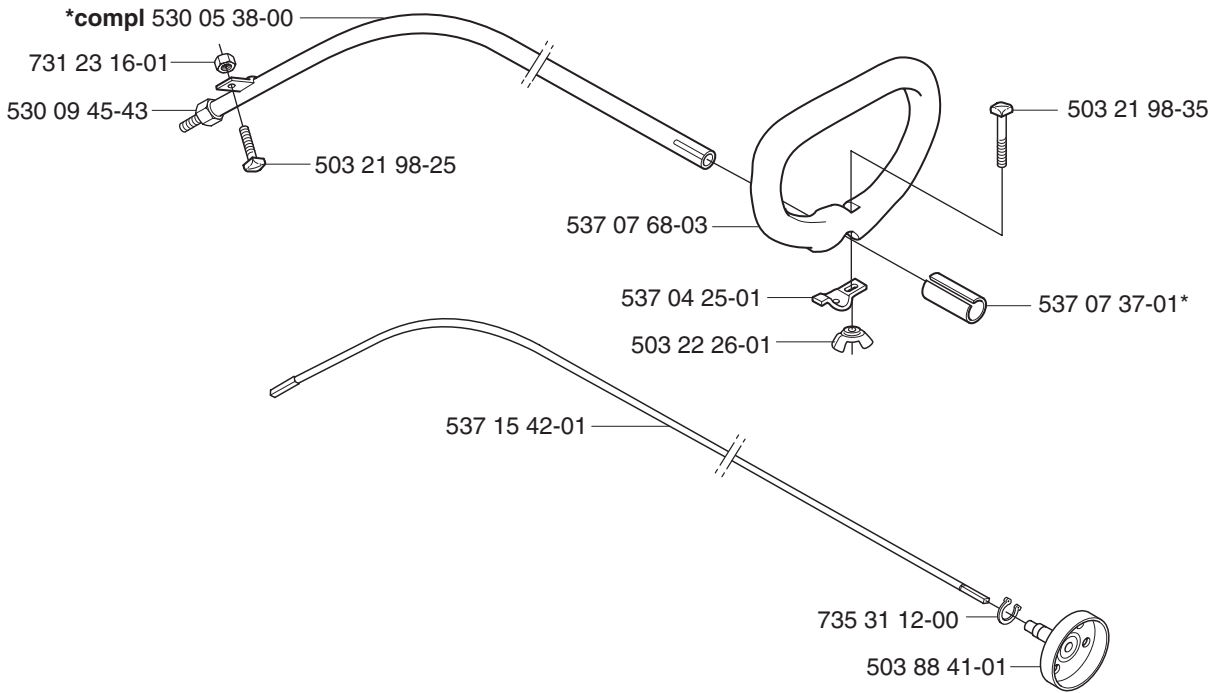

326 C, 326 CX

326 L, 326LX, 326 LDX

326 RX

Spare parts

Ersatzteile

Pièces détachées

Reserve onderdelen

Repuestos

Reservdelar

A 326C

503 79 56-01 537 02 76-03

A 326Cx
*compl 537 07 65-01

503 79 56-01 537 02 76-03

B 326L
326Lx

C 326Rx
**compl 503 72 43-09

D 326LDx

503 79 56-01 537 02 76-01

E 326C, L
326Cx, Lx
*compl 503 85 29-02

F 326Rx
*compl 537 18 35-01

G 326Rx
*compl 502 19 58-13

H***compl 503 94 11-01****J**

K

L

****compl 503 87 33-02**

N = New part, Neues teil
Nouvelle piece, Nueva pieza
Ny detalj

326C, 326CX, 326L, 326LX, 326LDX, 326RX

PART NUMBER SQUARE NOTE	PART NUMBER SQUARE NOTE	PART NUMBER SQUARE NOTE	PART NUMBER SQUARE NOTE
738 21 99-01 H 738 22 96-15 H 740 42 06-00 E 740 68 11-21 K			