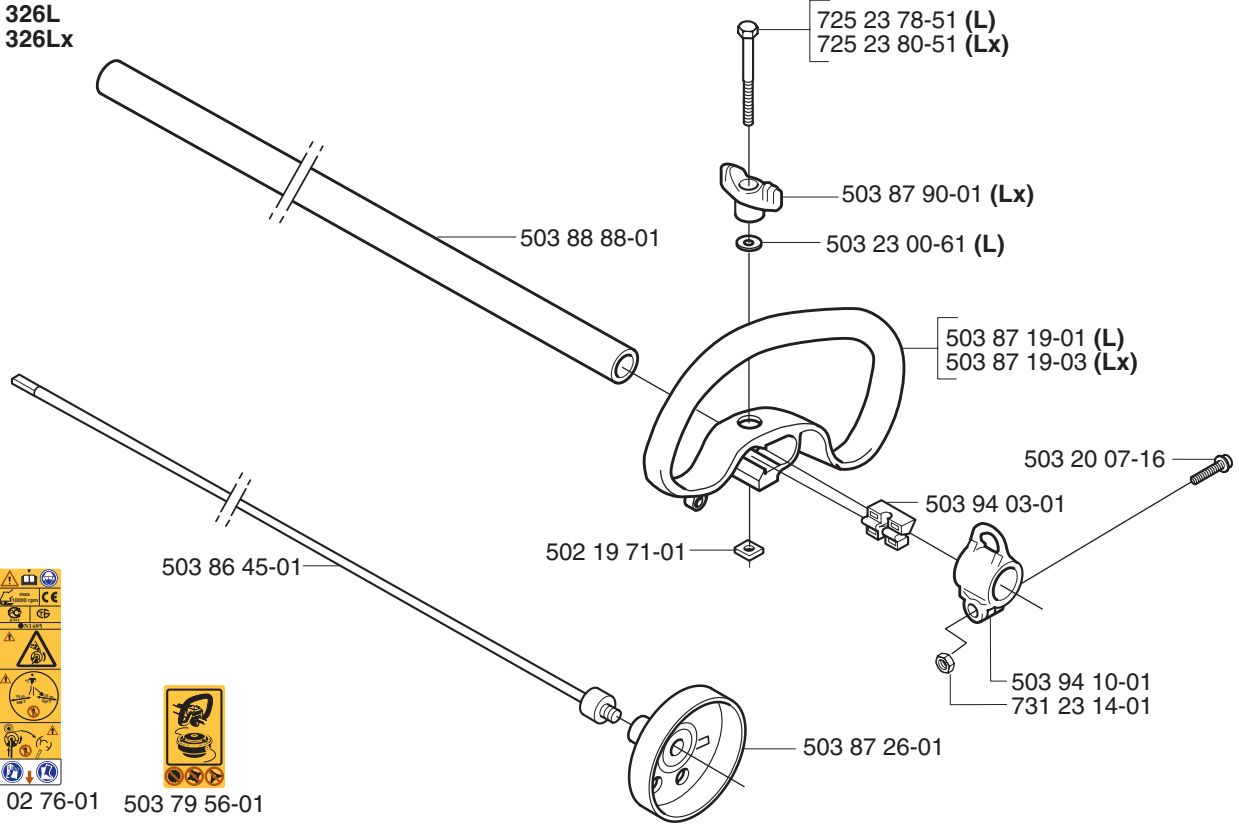

Reservdelar

A 326C

503 79 56-01 537 02 76-03

A 326Cx
*compl 537 07 65-01

503 79 56-01 537 02 76-03

B 326L
326Lx

C 326Rx
**compl 503 72 43-09

D 326LDx

503 79 56-01 537 02 76-01

E 326C, L
326Cx, Lx
*compl 503 85 29-02

F 326Rx
*compl 537 18 35-01

G 326Rx
*compl 502 19 58-13

H***compl 503 94 11-01****J**

K

L

****compl 503 87 33-02**

N = New part, Neues teil
Nouvelle piece, Nueva pieza
Ny detalj

326C, 326CX, 326L, 326LX, 326LDX, 326RX

PART NUMBER SQUARE NOTE	PART NUMBER SQUARE NOTE	PART NUMBER SQUARE NOTE	PART NUMBER SQUARE NOTE
738 21 99-01 H 738 22 96-15 H 740 42 06-00 E 740 68 11-21 K			