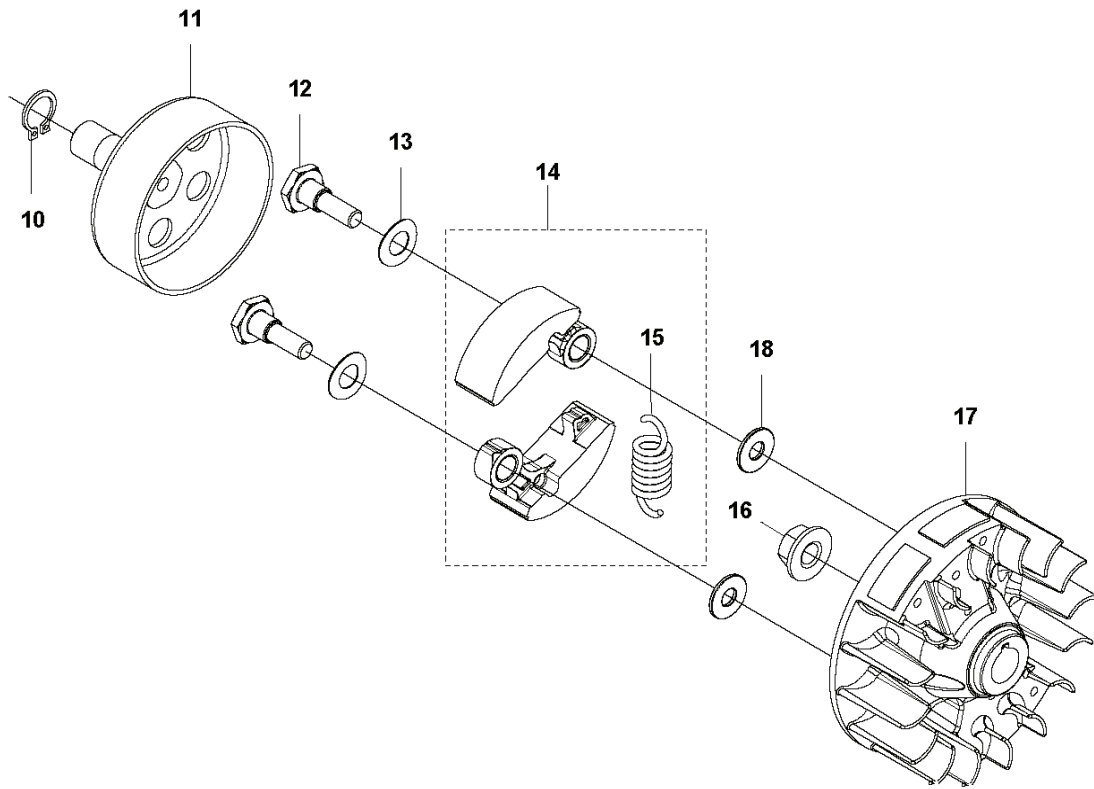

**J2** 525 LK, LX, RJX, RXT, RX, RK  
STARTER

5

---

REF.	ART. NR	ARTIKELBESKRIVNING	ANMÄRKNING	KIT
1	581146501	LINHJUL		1
2	521600401	E-RING		2
3	521600301	FJÄDER		2
4	521600201	SPÄRRHAKE		2
5	577849201	STARTAPPARAT KPL		1
6	521600001	SCREW		1
7	576401201	REMSKIVA		1
8	577134101	FJÄDER		1
9	577848701	REP		1
10	577848801	SPOLE		1
11	504115001	SPIRALFJÄDER		1
12	575489501	STARHANDTAG		1
13	577815401	BULT		3
14	579369601	DEKAL		1

**L** 524, 525  
IGNITION & CLUTCH

REF.	ART. NR	ARTIKELBESKRIVNING	ANMÄRKNING	KIT
1	588141501	TÄNDSPOLE		1
2	584826601	TÄNDKABEL		1
3	579590701	RÖR		1
4	586107201	TÄNDSTIFTSSKYDD		1
5	580634801	FJÄDER		1
6	590710101	TÄNDSTIFT	Husqvarna HQT-2	1
7	521515801	BULT		2
8	588171401	DISTANSBRICKA		2
9	577851701	KORTSLUTNINGSKABEL		1
10	516124101	LÅSRING		1
11	581142001	KOPPLINGSTRUMMA		1
12	513189601	SCREW		2
13	521758201	BRICKA		2
14	577052801	KOPPLING KPL		1
15	576400701	KOPPLINGSFJÄDER		1
16	504118001	MUTTER		1
17	578967801	SVÅNGHJUL		1
18	505054401	BRICKA		2