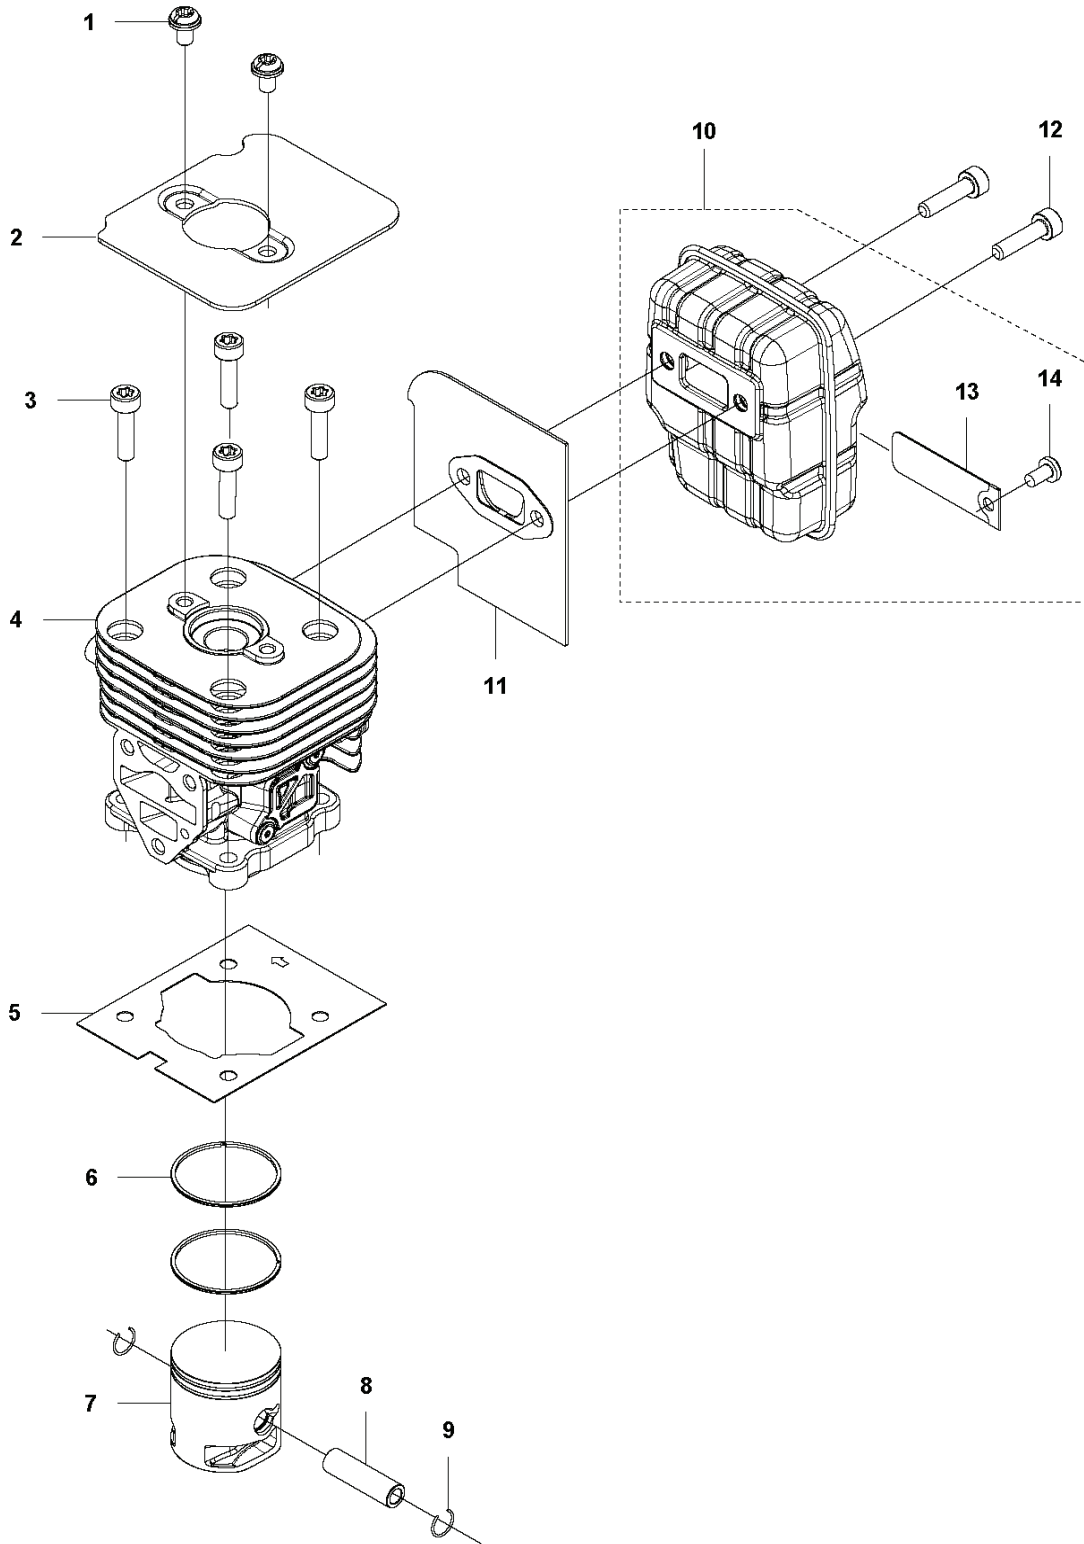

M 524, 525
CYLINDER PISTON & MUFFLER

REF.	ART. NR	ARTIKELBESKRIVNING	ANMÄRKNING	KIT
1	544256801	SCREW		2
2	578785301	PLATTA		1
3	504114301	SCREW		4
4	577979001	CYLINDER		1
5	576398702	PACKNING		1
6	506618101	RING		2
7	577917401	KOLV		1
8	505040701	TAPP		1
9	505045201	RING		2
10	585032901	LJUDDÄMPARE KPL	Australia / New Zealand	1
10	585248603	LJUDDÄMPARE	All except Australia / New Zealand	1
11	578408101	PACKNING		1
12	504114301	SCREW		2
13	580514401	GNISTFÅNGARE		1
14	729577405	SKRUV CRPANT		1