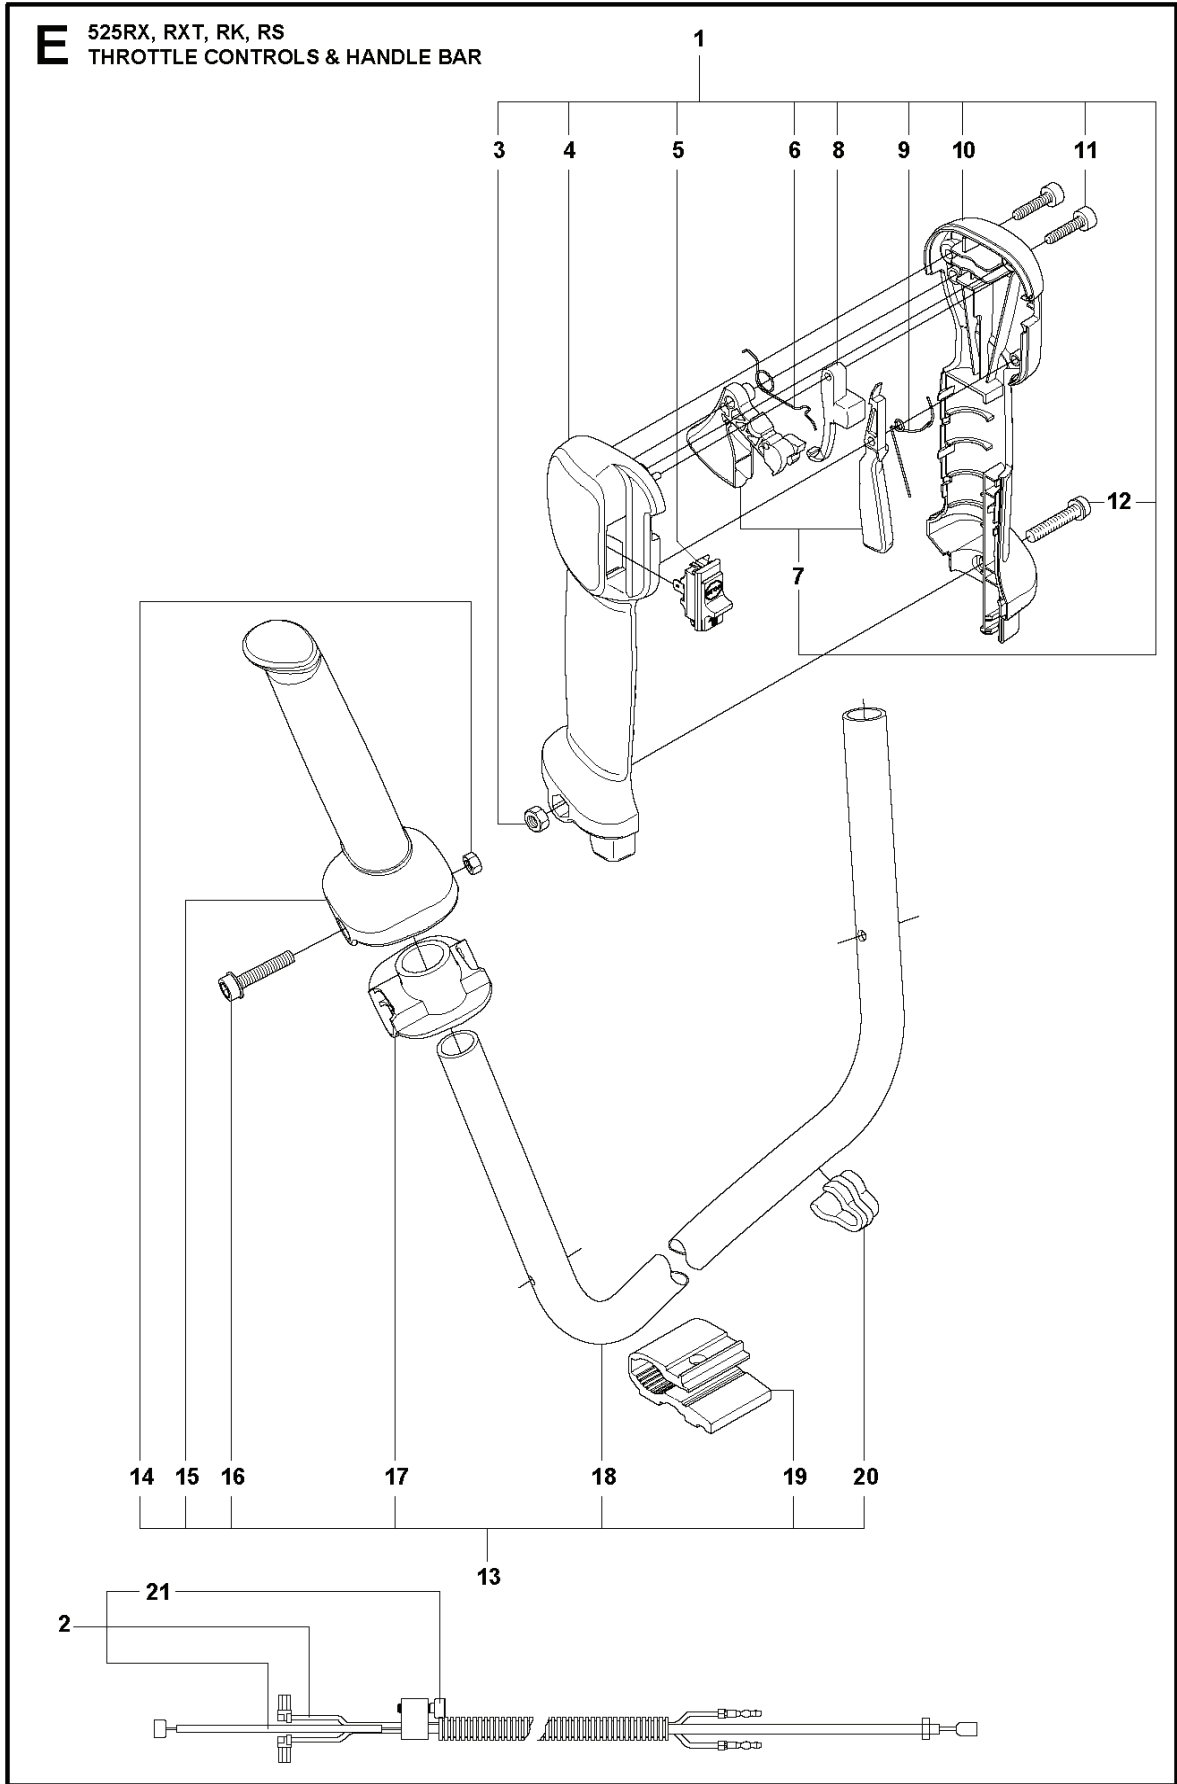

# RESERVDELSLISTA

**A1** 524L, 525L, LS, LK, RJX, RJD, RS, RX, RXT, RK  
BEVEL GEAR

---

REF.	ART. NR	ARTIKELBESKRIVNING	ANMÄRKNING	KIT
1	537199202	VINKELVÄXEL KPL		1
2	503856301	MUTTER		1
3	537285601	STÖDFLÄNS		1
4	537292601	KOPP		1
5	537234901	MEDBRINGARE KPL		1
6	735312810	SPÄRRING		1
7	503252401	KULLAGER		1
8	738219800	KULLAGER		1
9	503201501	SCREW		1
10	503201412	SKRUV IHSCFMO		1
11	503200725	SKRUV IHSCFM		1
12	738219900	KULLAGER		1
13	738219902	KULLAGER		1
14	735311100	SPÄRRING		1
15	735312510	SPÄRRING		1
16	544218420	SKRUV ITXSCM		1
17	501981001	SKRUV ITXSCM		1
18	574306903	ÖVERFALL		1
20	503890101	STÖDKOPP		1

**E** 525RX, RXT, RK, RS  
THROTTLE CONTROLS & HANDLE BAR

REF.	ART. NR	ARTIKELBESKRIVNING	ANMÄRKNING	KIT
1	537424513	HANDTAG KPL		1
2	578248101	KABLAGE	RXT, RK	1
3	503221013	MUTTER (HEXAGON)		1
4	537160209	HANDTAGSHALVA	RXT, RK, RS	1
5	537419001	BRYTARE		1
6	537174201	FJÄDER		1
7	506497701	GASREGLAGE		1
8	537160703	GASSPÄRR		1
9	537174301	FJÄDER		1
10	537160302	HANDTAGSHALVA	RXT, RK, RS	1
11	574444001	SCREW ITXST		2
12	525755109	SKRUV ITXSFCM	M5X35	1
13	578248201	STYRE	RXT, RK	1
14	731231401	MUTTER (HEXAGON)		1
15	537172801	HANDTAG	RXT, RK, RS	1
16	525755204	SKRUV ITXSFCM		1
17	537172901	KÅPA		1
18	537360001	STYRE	RXT, RK, RX	1
19	503750001	STYRHÅLLARE	RS	1
19	544020901	KLÄMMA	RXT, RK, RX	1
20	502211201	KLAMMER	RS	1
21	503216618	SKRUV IHSCT		1
22	580622401	KORTSLUTNINGSKABEL	RXT, RK	1
23	580470901	GASVAJER		1