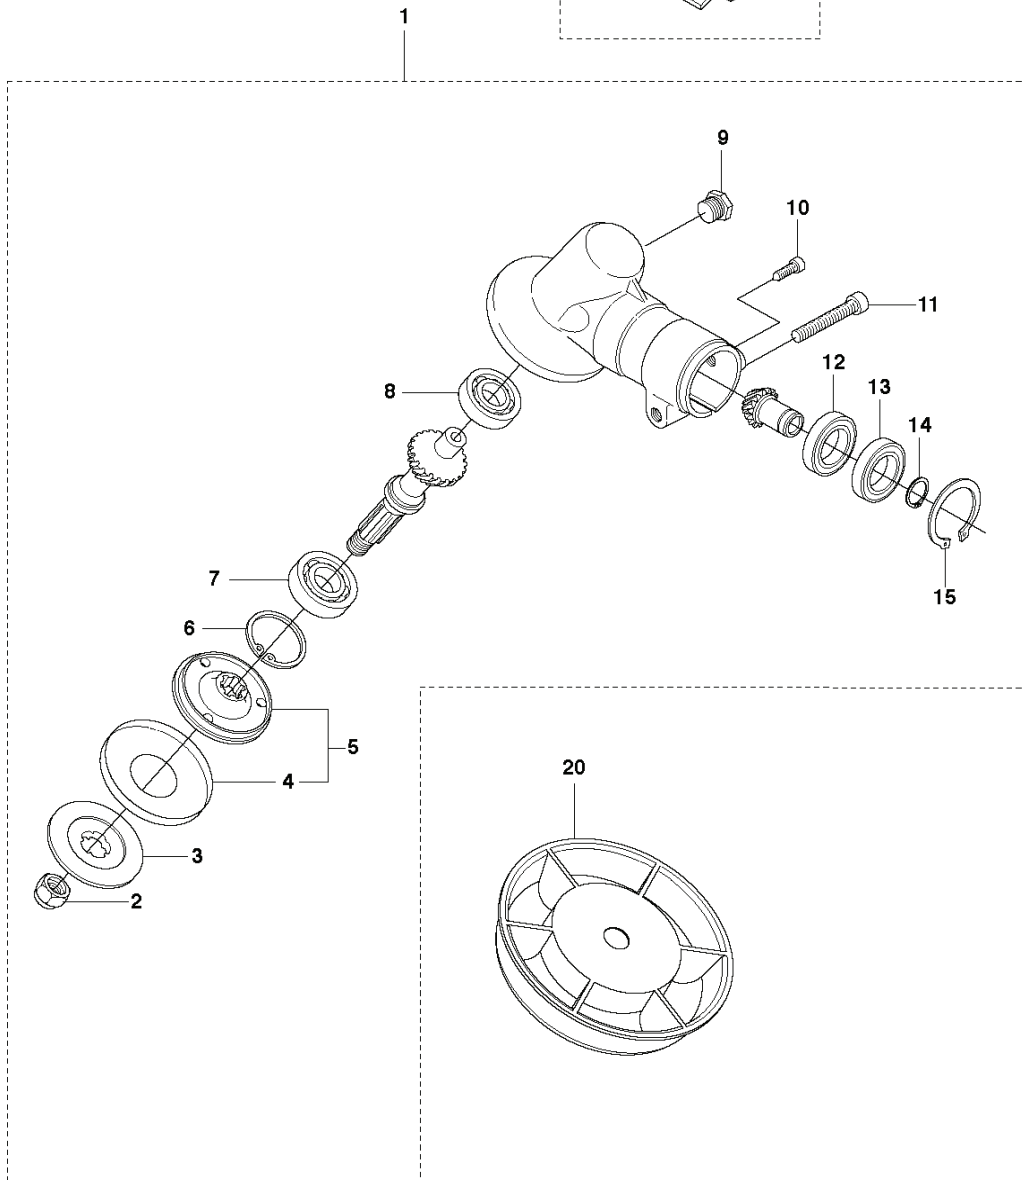

**RESERVDELSKATALOG**  
**: HUSQVARNA 525RXT**

Reservdelslista

---

# RESERVDELSLISTA

**A1** 524L, 525L, LS, LK, RJX, RJD, RS, RX, RXT, RK  
BEVEL GEAR

---

REF.	ART. NR	ARTIKELBESKRIVNING	ANMÄRKNING	KIT
1	537199202	VINKELVÄXEL KPL		1
2	503856301	MUTTER		1
3	537285601	STÖDFLÄNS		1
4	537292601	KOPP		1
5	537234901	MEDBRINGARE KPL		1
6	735312810	SPÄRRING		1
7	503252401	KULLAGER		1
8	738219800	KULLAGER		1
9	503201501	SCREW		1
10	503201412	SKRUV IHSCFMO		1
11	503200725	SKRUV IHSCFM		1
12	738219900	KULLAGER		1
13	738219902	KULLAGER		1
14	735311100	SPÄRRING		1
15	735312510	SPÄRRING		1
16	544218420	SKRUV ITXSCM		1
17	501981001	SKRUV ITXSCM		1
18	574306903	ÖVERFALL		1
20	503890101	STÖDKOPP		1

SHORT BLOCK

---

REF.	ART. NR	ARTIKELBESKRIVNING	ANMÄRKNING	KIT
1	592776401	SHORT BLOCK		1
2	544256801	SCREW		2
3	578785301	PLATTA		1
4	504114301	SCREW		4
5	590710101	TÄNDSTIFT		1
6	578408101	PACKNING		1
7	588098202	SERVICE KIT		1
8	576398702	PACKNING		1
9	506618101	RING		2
10	577917401	KOLV		1
11	505040701	TAPP		1
12	576402701	LAGER		1
13	505045201	RING		2
14	588098102	SERVICE KIT		1
15	577979001	CYLINDER		1
16	577882402	PACKNING		1
17	576399102	PACKNING		1
18	576398901	PACKNING		1
19	504121501	TÄTNING		2
20	597648101	LAGER		2
21	506689401	TANGENT		1
22	586656602	VEVAXEL		1
23	504114301	SCREW		3
24	581308602	VEVHUS		1
25	576399502	PACKNING		1

**L** 524, 525  
IGNITION & CLUTCH

REF.	ART. NR	ARTIKELBESKRIVNING	ANMÄRKNING	KIT
1	588141501	TÄNDSPOLE		1
2	584826601	TÄNDKABEL		1
3	579590701	RÖR		1
4	586107201	TÄNDSTIFTSSKYDD		1
5	580634801	FJÄDER		1
6	590710101	TÄNDSTIFT	Husqvarna HQT-2	1
7	521515801	BULT		2
8	588171401	DISTANSBRICKA		2
9	577851701	KORTSLUTNINGSKABEL		1
10	516124101	LÅSRING		1
11	581142001	KOPPLINGSTRUMMA		1
12	513189601	SCREW		2
13	521758201	BRICKA		2
14	577052801	KOPPLING KPL		1
15	576400701	KOPPLINGSFJÄDER		1
16	504118001	MUTTER		1
17	578967801	SVÅNGHJUL		1
18	505054401	BRICKA		2