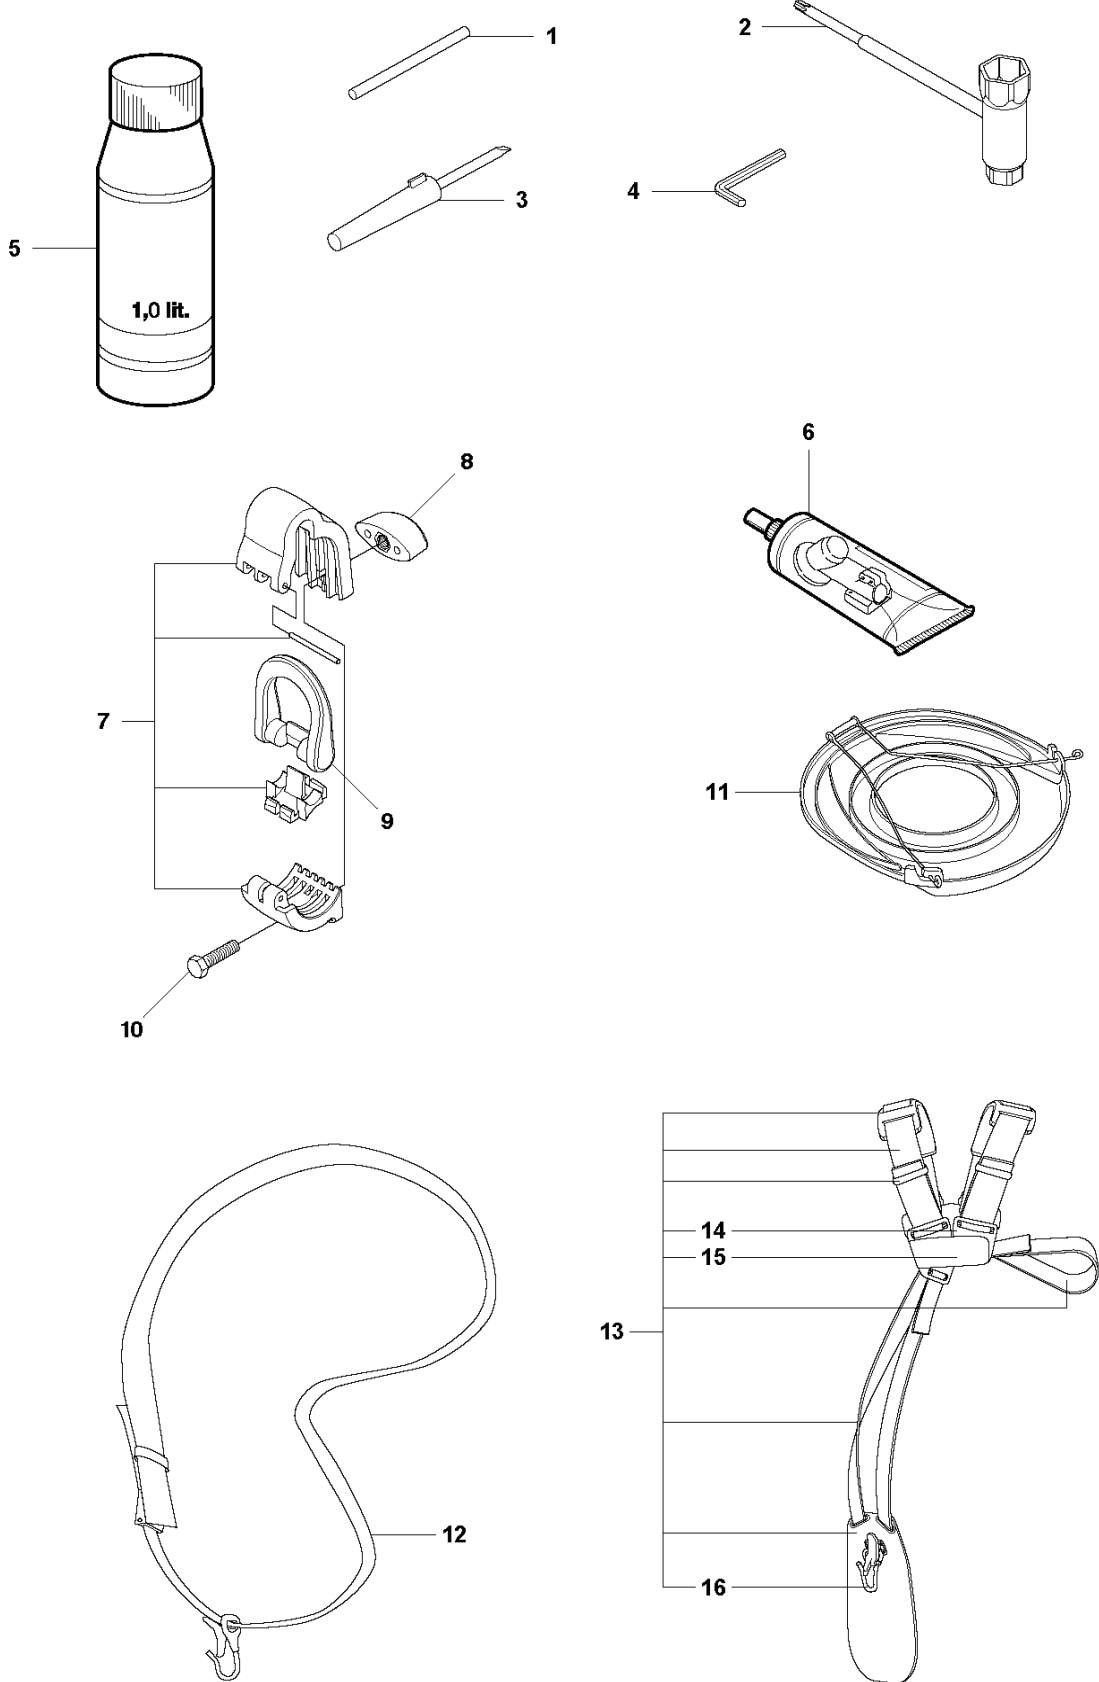

R2 524L, 525L, LS, LST, LK, RJX, RJD, RS, RX, RXT, RK
ACCESSORIES

REF.	ART. NR	ARTIKELBESKRIVNING	ANMÄRKNING	KIT
1	502285901	STOPP		1
2	575738202	KOMBINYCKEL		1
3	501600203	SKRUVMEJSEL		1
4	502215801	SKIFTNYCKEL		1
5	531009248	FILTEROLJA		1
6	503976401	FETT		1
7	537353601	ÖGLA		1
8	537130402	KNOPP		1
9	537350101	ÖGLA		1
10	725233151	SCREW		1
11	537312901	TRANSPORTSKYDD	200 - 275mm	1
12	537216201	SELE		1
12	537216202	SELE	USA	1
13	537216301	SELE		1
13	537216302	SELE	USA	1
14	503734001	FRONT PIECE		1
15	503734102	SPÄNNE		1
16	502022802	UPPHÄNGNINGSKROK		1