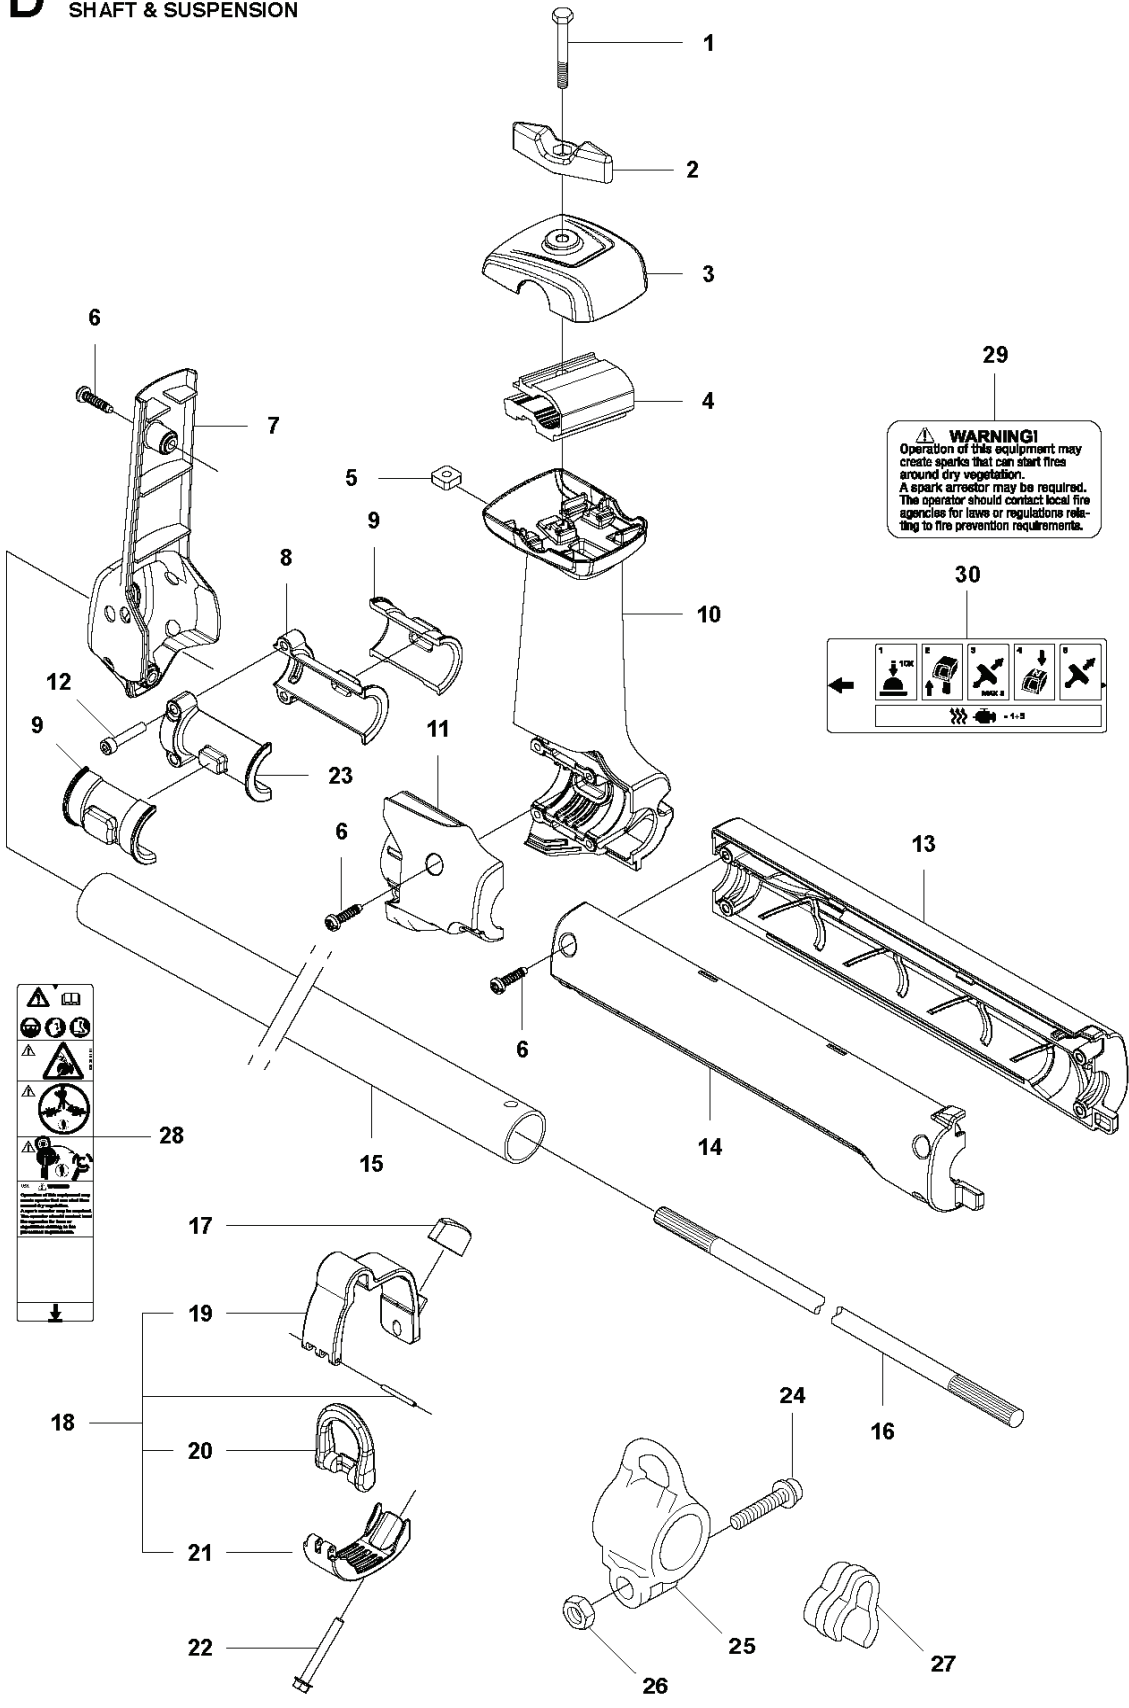

D 525 RXT, RK, RX
SHAFT & SUSPENSION

REF.	ART. NR	ARTIKELBESKRIVNING	ANMÄRKNING	KIT
1	725238285	SKRUV EHHM	M6x60	1
2	502203801	KNOPP		1
3	577558201	HATT		1
4	544020901	KLÄMMA		1
5	502197101	MUTTER 4-KANT		1
6	525764604	SCREW ITXSCT		10
7	577558101	KÅPA		1
8	578139001	FÄSTE		1
9	578139201	ABSORBER	RXT, RK	2
9	585177601	DISTANSBRICKA	RX	2
10	578247701	STYRHÅLLARE		1
11	577558001	KÅPA		1
12	525825001	SKRUV ITXSCM		2
13	577557501	SLITSKYDD		1
14	577557601	SLITSKYDD		1
15	584977901	RÖR	RXT, RX	1
16	581815101	DRIVAXEL	RXT, RX	1
17	537130402	KNOPP	RXT, RK	1
18	578247801	ÖGLA	RXT, RK	1
19	577557701	ÖVERFALL	RXT, RK	1
20	537350101	ÖGLA	RXT, RK	1
21	577557801	ÖVERFALL	RXT, RK	1
22	725233951	SKRUV EHHM	RXT, RK	1
23	578139101	FÄSTE		1
24	525755101	SKRUV ITXSFCM	RX	1
25	503941001	KROK	RX	1
26	731231401	MUTTER (HEXAGON)	RX	1
27	502211201	KLAMMER	RX	1
28	589295101	DEKAL		1
29	522928602	DEKAL		1
30	579562301	DEKAL		1