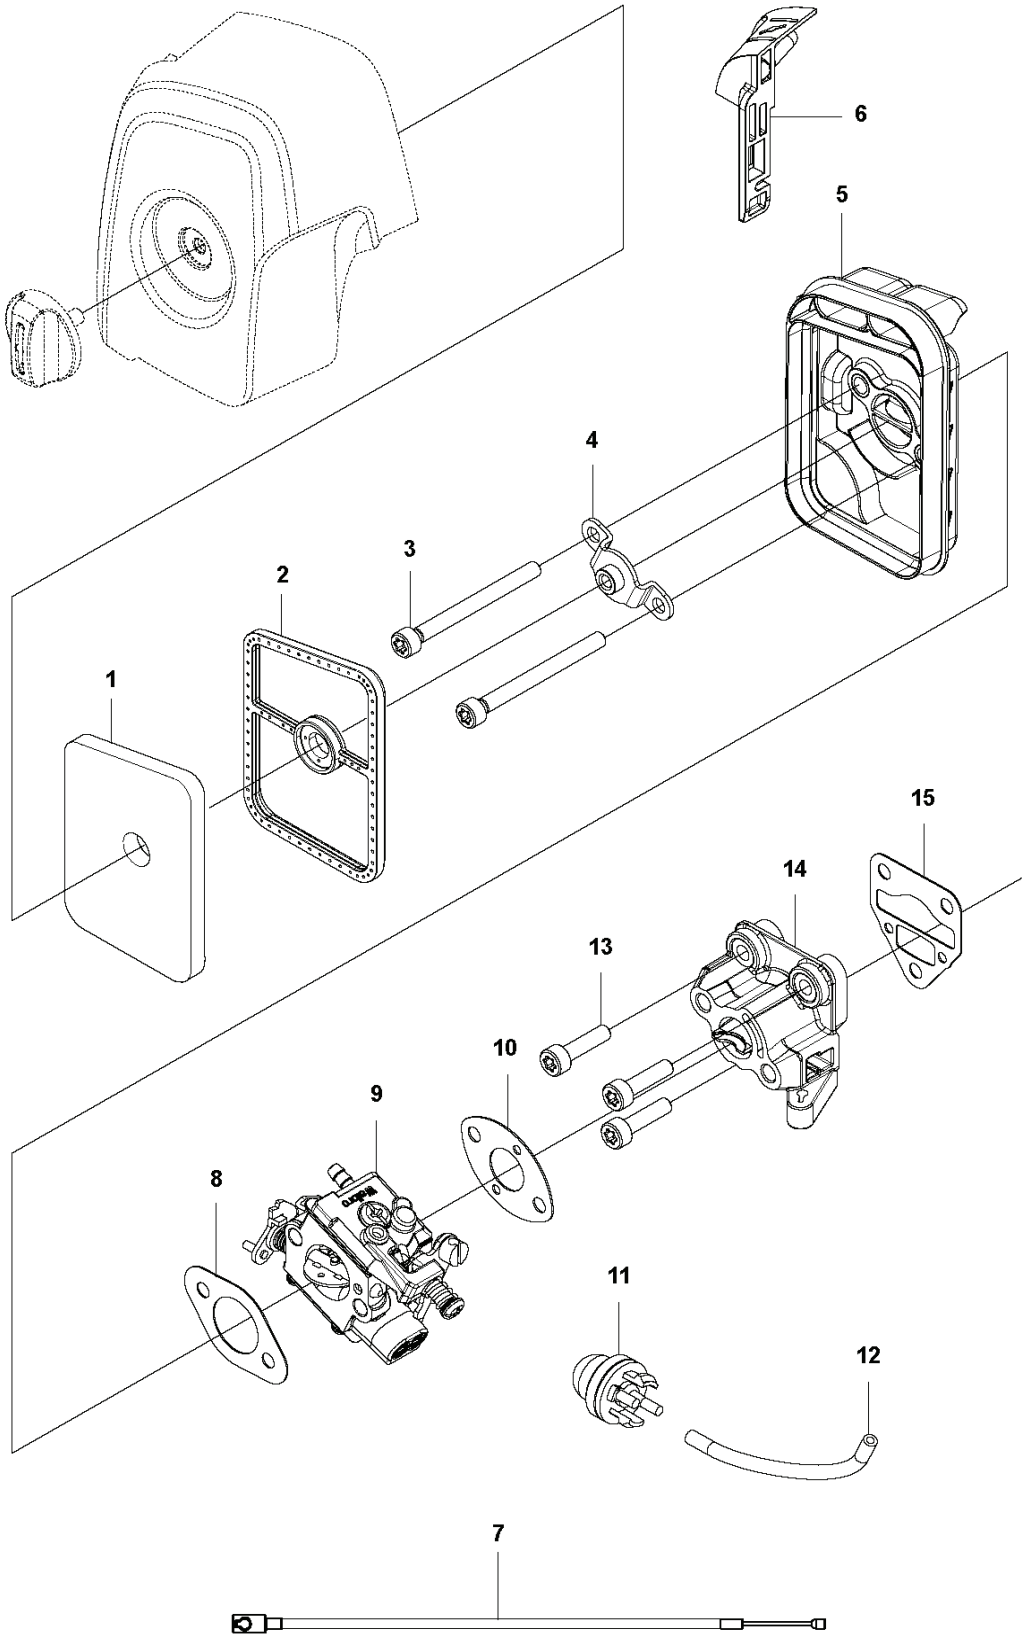

H2 525 LK, RJX, RX, RXT, RK
CARBURETOR & AIRFILTER

REF.	ART. NR	ARTIKELBESKRIVNING	ANMÄRKNING	KIT
1	581047401	LUFTFILTER		1
2	581451801	LUFTFILTER		1
3	580467201	BULT		2
4	585488501	PLATTA		1
5	581047001	FILTER HOUSING		1
6	577848301	CHOKEREGLAG		1
7	590900001	GASVAJER		1
8	577882402	PACKNING		1
9	584901401	FÖRGASARE		1
10	576399102	PACKNING		1
11	503936601	PURGE		1
12	577050501	RÖR		1
13	504114301	SCREW		3
14	578908301	ISOLATOR		1
15	576398901	PACKNING		1