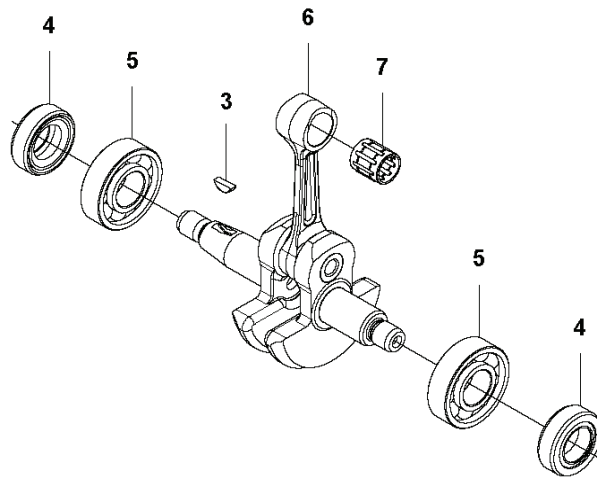

**L** 524, 525  
IGNITION & CLUTCH

REF.	ART. NR	ARTIKELBESKRIVNING	ANMÄRKNING	KIT
1	588141501	TÄNDSPOLE		1
2	584826601	TÄNDKABEL		1
3	579590701	RÖR		1
4	586107201	TÄNDSTIFTSSKYDD		1
5	580634801	FJÄDER		1
6	590710101	TÄNDSTIFT	Husqvarna HQT-2	1
7	521515801	BULT		2
8	588171401	DISTANSBRICKA		2
9	577851701	KORTSLUTNINGSKABEL		1
10	516124101	LÅSRING		1
11	581142001	KOPPLINGSTRUMMA		1
12	513189601	SCREW		2
13	521758201	BRICKA		2
14	577052801	KOPPLING KPL		1
15	576400701	KOPPLINGSFJÄDER		1
16	504118001	MUTTER		1
17	578967801	SVÅNGHJUL		1
18	505054401	BRICKA		2

**N** 524, 525  
CRANK CASE

---

REF.	ART. NR	ARTIKELBESKRIVNING	ANMÄRKNING	KIT
1	529268101	BULT		1
2	577942001	BULT		2
3	576420702	FÄSTE		1
4	576420802	FÄSTE		1
5	576420501	CUSHION		1
6	577815401	BULT		4
7	588567701	HUS		1
8	525953201	LAGER		1
9	506609901	LÅSRING		1
10	504114301	SCREW		3
11	581308602	VEVHUS		1
12	576399502	PACKNING		1

**P** 524, 525  
CRANK SHAFT

---

REF.	ART. NR	ARTIKELBESKRIVNING	ANMÄRKNING	KIT
1	576404601	LJUDDÄMPARE		1
2	544256801	SCREW		1
3	506689401	TANGENT		1
4	504121501	TÄTNING		2
5	597648101	LAGER		2
6	586656602	VEVAXEL		1
7	576402701	LAGER		1