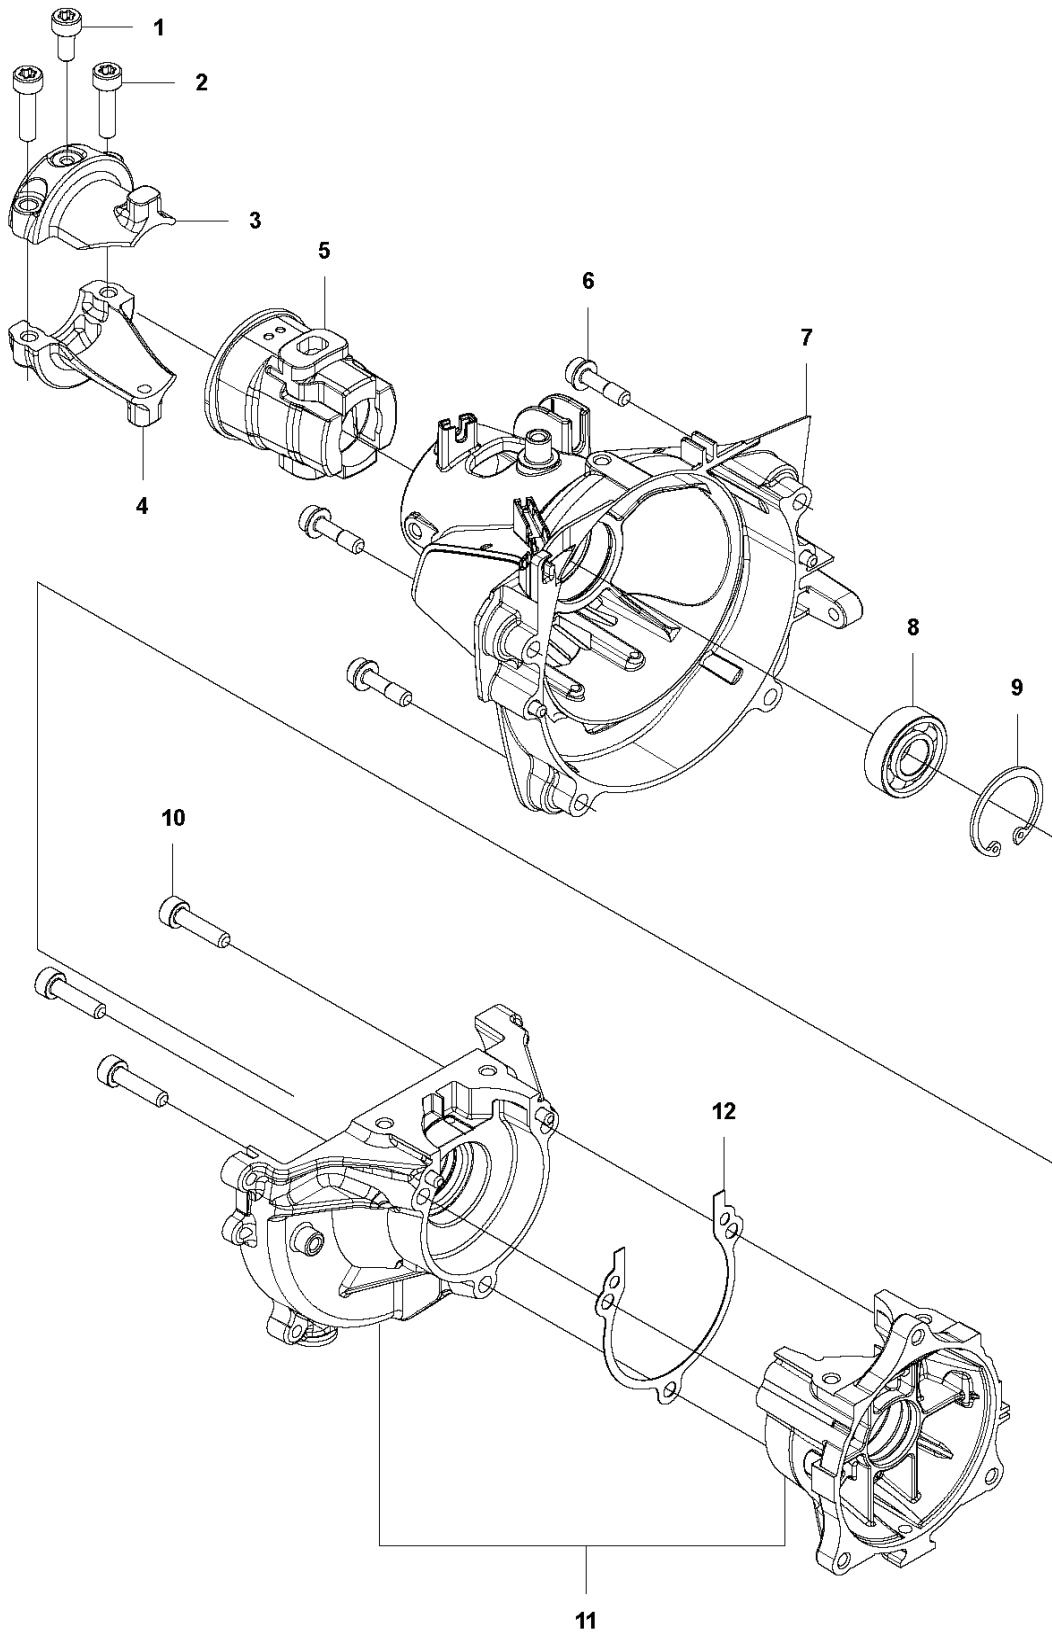

# RESERVDELSLISTA

**A1** 524L, 525L, LS, LK, RJX, RJD, RS, RX, RXT, RK  
BEVEL GEAR

---

REF.	ART. NR	ARTIKELBESKRIVNING	ANMÄRKNING	KIT
1	537199202	VINKELVÄXEL KPL		1
2	503856301	MUTTER		1
3	537285601	STÖDFLÄNS		1
4	537292601	KOPP		1
5	537234901	MEDBRINGARE KPL		1
6	735312810	SPÄRRING		1
7	503252401	KULLAGER		1
8	738219800	KULLAGER		1
9	503201501	SCREW		1
10	503201412	SKRUV IHSCFMO		1
11	503200725	SKRUV IHSCFM		1
12	738219900	KULLAGER		1
13	738219902	KULLAGER		1
14	735311100	SPÄRRING		1
15	735312510	SPÄRRING		1
16	544218420	SKRUV ITXSCM		1
17	501981001	SKRUV ITXSCM		1
18	574306903	ÖVERFALL		1
20	503890101	STÖDKOPP		1

**L** 524, 525  
IGNITION & CLUTCH

REF.	ART. NR	ARTIKELBESKRIVNING	ANMÄRKNING	KIT
1	588141501	TÄNDSPOLE		1
2	584826601	TÄNDKABEL		1
3	579590701	RÖR		1
4	586107201	TÄNDSTIFTSSKYDD		1
5	580634801	FJÄDER		1
6	590710101	TÄNDSTIFT	Husqvarna HQT-2	1
7	521515801	BULT		2
8	588171401	DISTANSBRICKA		2
9	577851701	KORTSLUTNINGSKABEL		1
10	516124101	LÅSRING		1
11	581142001	KOPPLINGSTRUMMA		1
12	513189601	SCREW		2
13	521758201	BRICKA		2
14	577052801	KOPPLING KPL		1
15	576400701	KOPPLINGSFJÄDER		1
16	504118001	MUTTER		1
17	578967801	SVÅNGHJUL		1
18	505054401	BRICKA		2

**N** 524, 525  
CRANK CASE

---

REF.	ART. NR	ARTIKELBESKRIVNING	ANMÄRKNING	KIT
1	529268101	BULT		1
2	577942001	BULT		2
3	576420702	FÄSTE		1
4	576420802	FÄSTE		1
5	576420501	CUSHION		1
6	577815401	BULT		4
7	588567701	HUS		1
8	525953201	LAGER		1
9	506609901	LÅSRING		1
10	504114301	SCREW		3
11	581308602	VEVHUS		1
12	576399502	PACKNING		1

**P** 524, 525  
CRANK SHAFT

---

REF.	ART. NR	ARTIKELBESKRIVNING	ANMÄRKNING	KIT
1	576404601	LJUDDÄMPARE		1
2	544256801	SCREW		1
3	506689401	TANGENT		1
4	504121501	TÄTNING		2
5	597648101	LAGER		2
6	586656602	VEVAXEL		1
7	576402701	LAGER		1