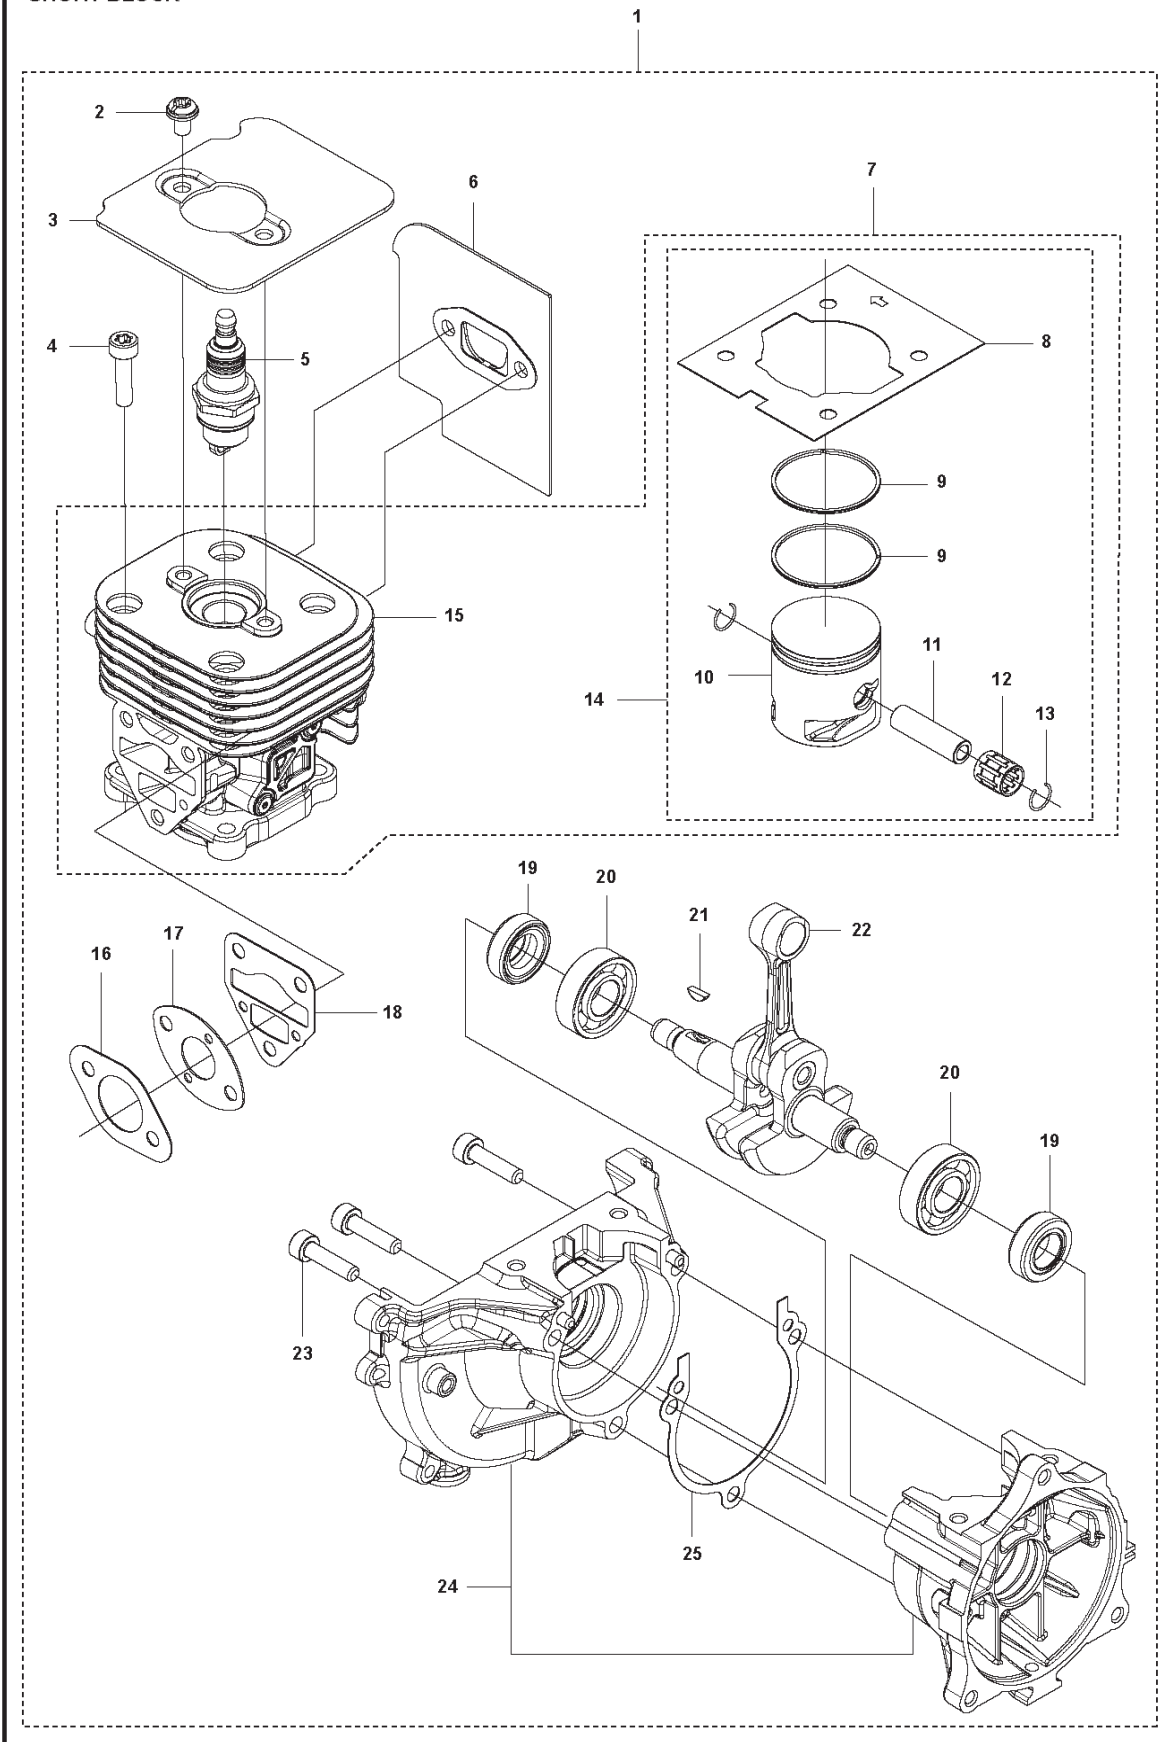

# RESERVDELSLISTA

**A1** 524L, 525L, LS, LK, RJX, RJD, RS, RX, RXT, RK  
BEVEL GEAR

---

REF.	ART. NR	ARTIKELBESKRIVNING	ANMÄRKNING	KIT
1	537199202	VINKELVÄXEL KPL		1
2	503856301	MUTTER		1
3	537285601	STÖDFLÄNS		1
4	537292601	KOPP		1
5	537234901	MEDBRINGARE KPL		1
6	735312810	SPÄRRING		1
7	503252401	KULLAGER		1
8	738219800	KULLAGER		1
9	503201501	SCREW		1
10	503201412	SKRUV IHSCFMO		1
11	503200725	SKRUV IHSCFM		1
12	738219900	KULLAGER		1
13	738219902	KULLAGER		1
14	735311100	SPÄRRING		1
15	735312510	SPÄRRING		1
16	544218420	SKRUV ITXSCM		1
17	501981001	SKRUV ITXSCM		1
18	574306903	ÖVERFALL		1
20	503890101	STÖDKOPP		1

SHORT BLOCK

---

REF.	ART. NR	ARTIKELBESKRIVNING	ANMÄRKNING	KIT
1	592776401	SHORT BLOCK		1
2	544256801	SCREW		2
3	578785301	PLATTA		1
4	504114301	SCREW		4
5	590710101	TÄNDSTIFT		1
6	578408101	PACKNING		1
7	588098202	SERVICE KIT		1
8	576398702	PACKNING		1
9	506618101	RING		2
10	577917401	KOLV		1
11	505040701	TAPP		1
12	576402701	LAGER		1
13	505045201	RING		2
14	588098102	SERVICE KIT		1
15	577979001	CYLINDER		1
16	577882402	PACKNING		1
17	576399102	PACKNING		1
18	576398901	PACKNING		1
19	504121501	TÄTNING		2
20	597648101	LAGER		2
21	506689401	TANGENT		1
22	586656602	VEVAXEL		1
23	504114301	SCREW		3
24	581308602	VEVHUS		1
25	576399502	PACKNING		1