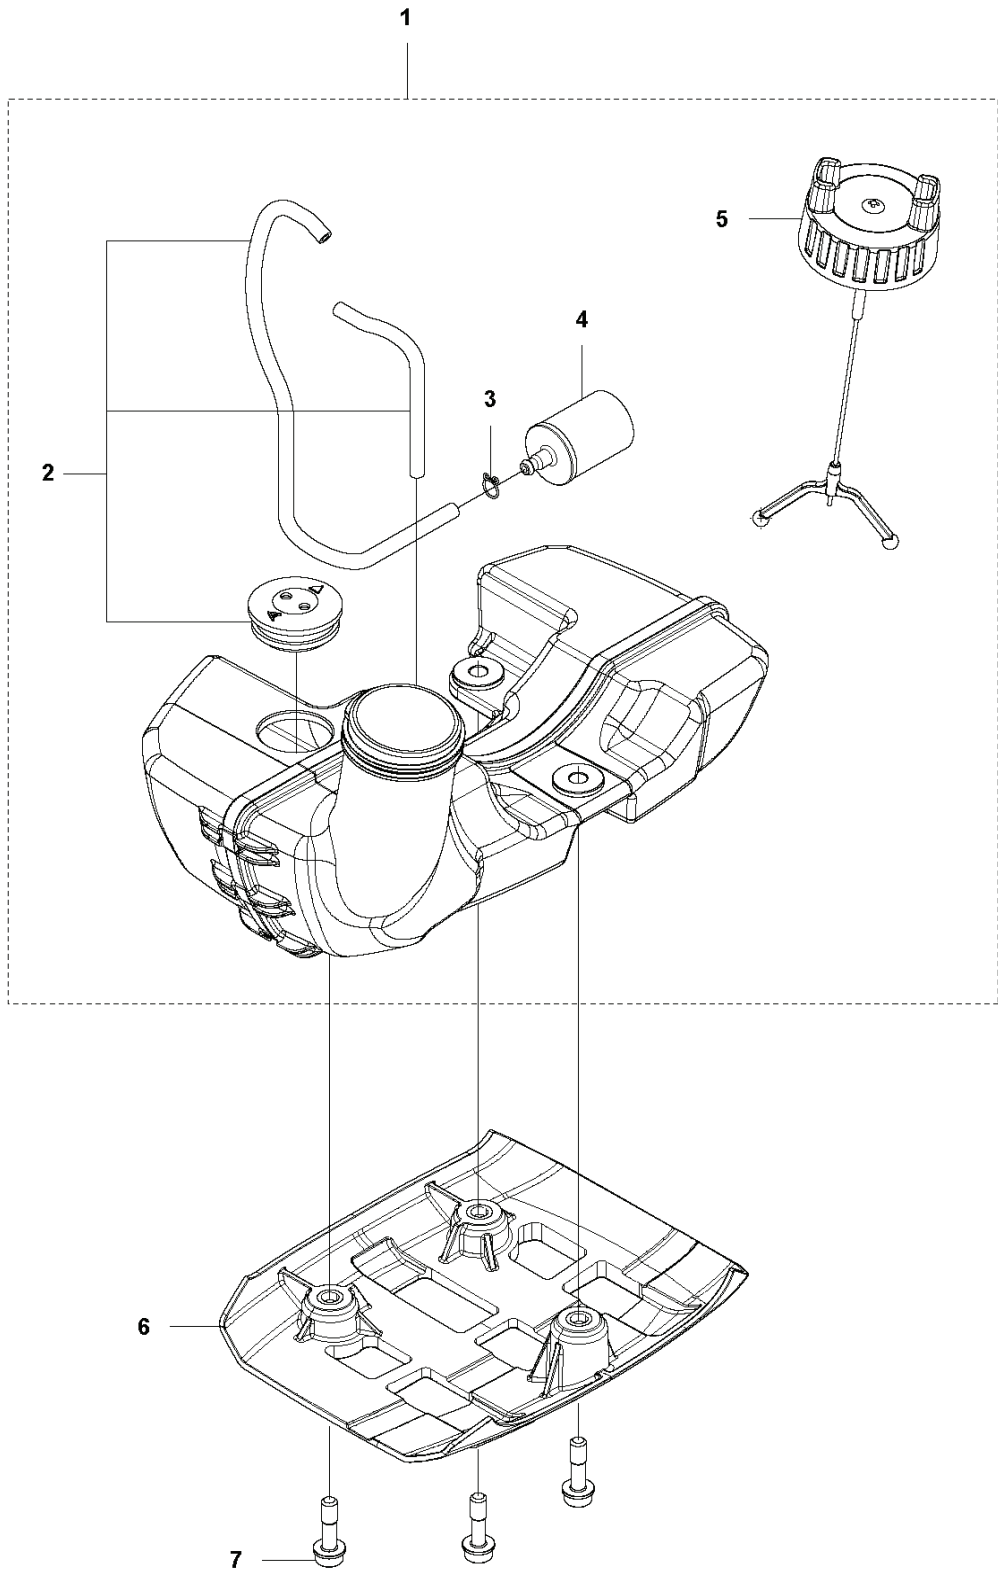

K2 524L, 525LK, LX, RJX, RX, RXT, RK
FUEL TANK

REF.	ART. NR	ARTIKELBESKRIVNING	ANMÄRKNING	KIT
1	576405102	BRÄNSLETANK		1
2	596630402	BRÄNSLESLANG		1
3	506707001	KLÄMMA		1
4	503443201	BRÄNSLEFILTER		1
5	579645713	TANKLOCK		1
6	576404901	HASPLÅT		1
7	577815401	BULT		1