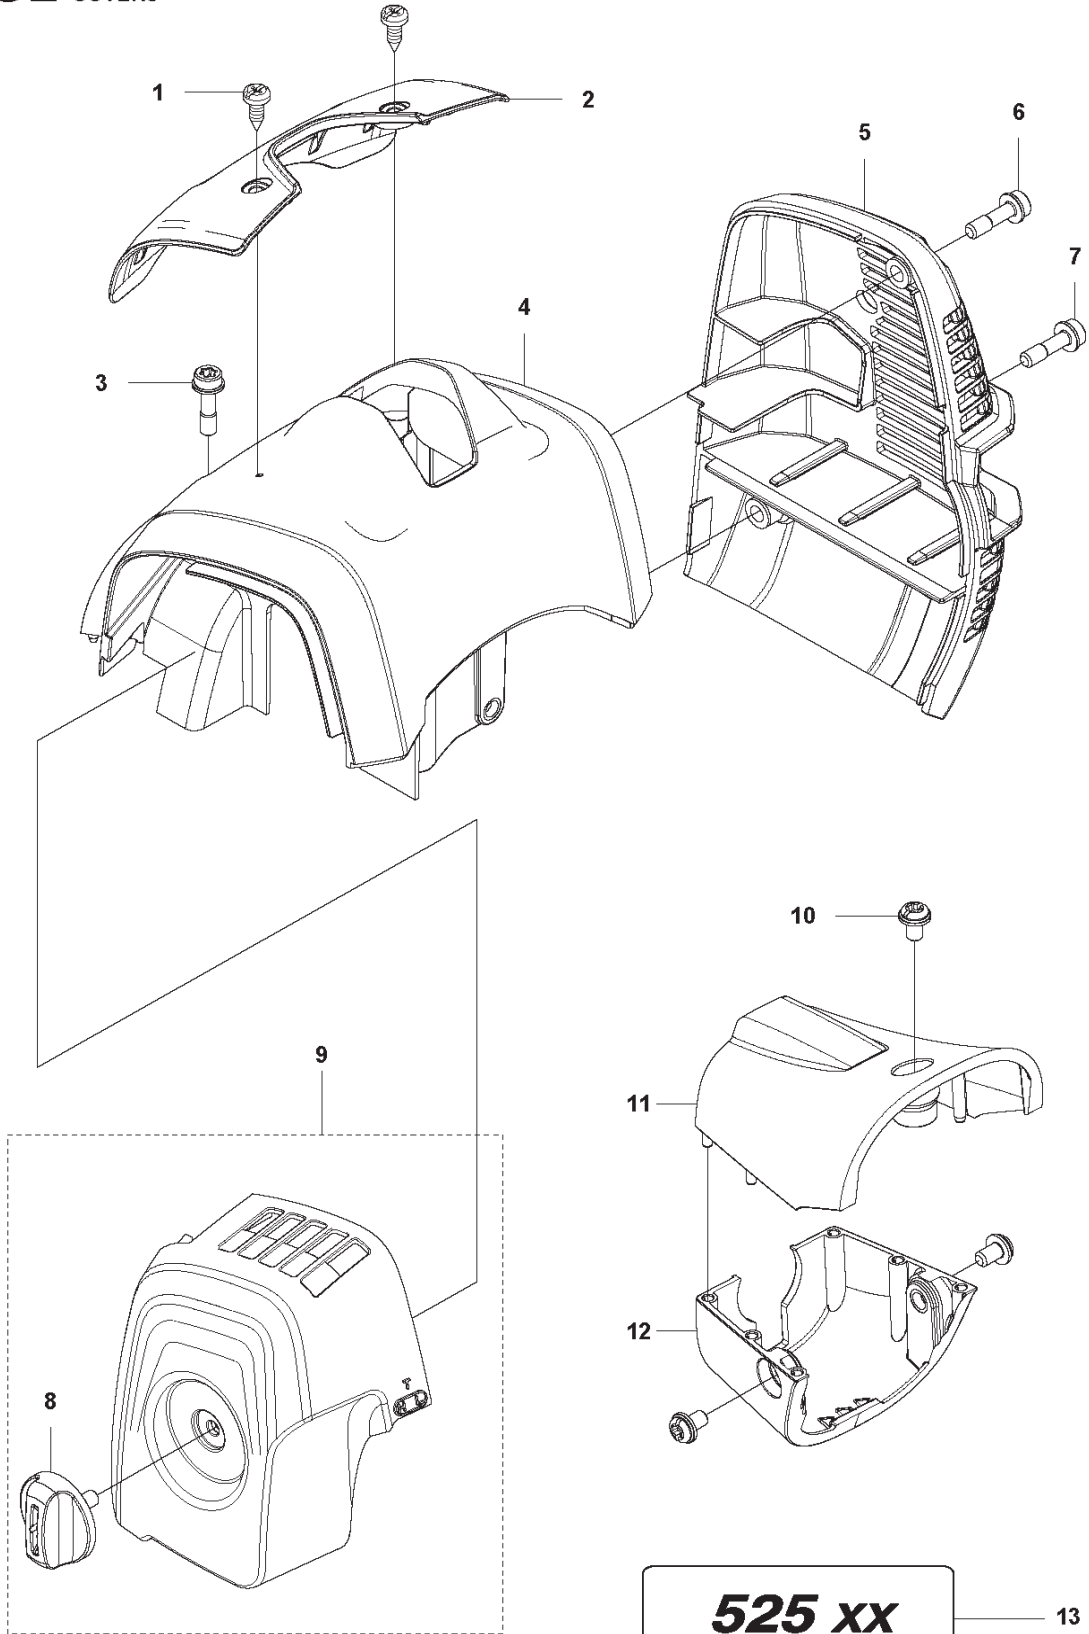

G2 525 LK, LX, RJX, RX, RXT, RK
COVERS

525 xx

REF.	ART. NR	ARTIKELBESKRIVNING	ANMÄRKNING	KIT
1	503213512	SCREW CCRPANT		2
2	576404501	ARMSKYDD		1
3	577815401	BULT		1
4	592621301	CYLINDERKÅPA	To be used with 576404101 Housing clutch	1
4	592621302	CYLINDERKÅPA	To be used with 588567701 Housing clutch	1
5	576404701	MUFFLER GUARD		1
6	577815401	BULT		1
7	577815401	BULT		1
8	576992402	KNOPP		1
9	581047301	FILTERKÅPA KPL		1
10	544256801	SCREW		3
11	577851101	KÅPA		1
12	577851001	KÅPA		1
13	579445808	DEKAL	525RXT	1