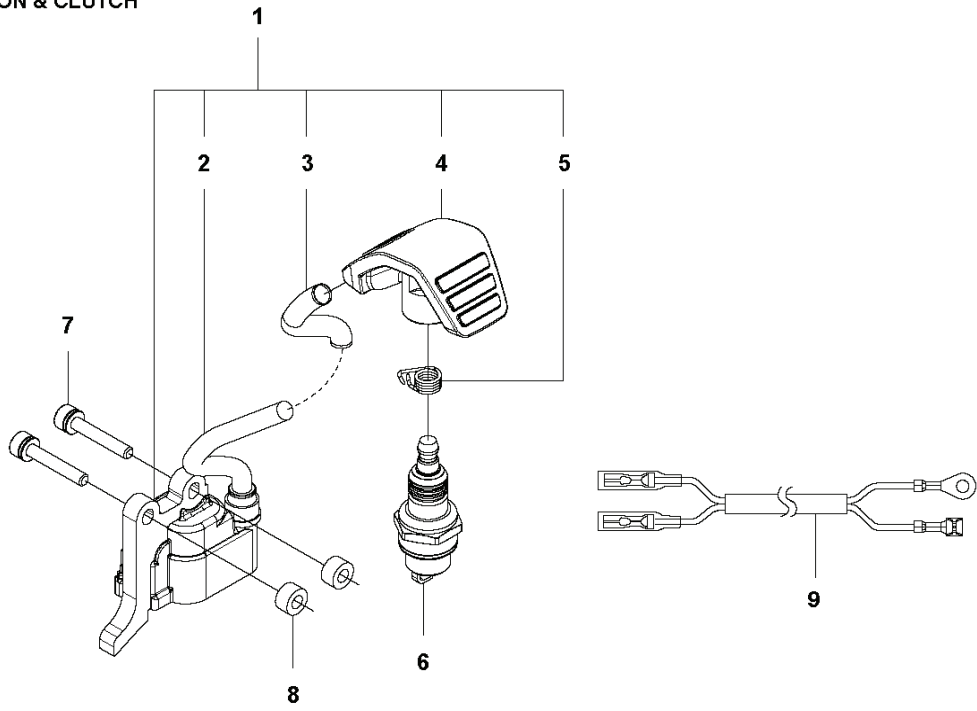

**J2** 525 LK, LX, RJX, RXT, RX, RK  
STARTER

5

---

REF.	ART. NR	ARTIKELBESKRIVNING	ANMÄRKNING	KIT
1	581146501	LINHJUL		1
2	521600401	E-RING		2
3	521600301	FJÄDER		2
4	521600201	SPÄRRHAKE		2
5	577849201	STARTAPPARAT KPL		1
6	521600001	SCREW		1
7	576401201	REMSKIVA		1
8	577134101	FJÄDER		1
9	577848701	REP		1
10	577848801	SPOLE		1
11	504115001	SPIRALFJÄDER		1
12	575489501	STARHANDTAG		1
13	577815401	BULT		3
14	579369601	DEKAL		1

**L** 524, 525  
IGNITION & CLUTCH

REF.	ART. NR	ARTIKELBESKRIVNING	ANMÄRKNING	KIT
1	588141501	TÄNDSPOLE		1
2	584826601	TÄNDKABEL		1
3	579590701	RÖR		1
4	586107201	TÄNDSTIFTSSKYDD		1
5	580634801	FJÄDER		1
6	590710101	TÄNDSTIFT	Husqvarna HQT-2	1
7	521515801	BULT		2
8	588171401	DISTANSBRICKA		2
9	577851701	KORTSLUTNINGSKABEL		1
10	516124101	LÅSRING		1
11	581142001	KOPPLINGSTRUMMA		1
12	513189601	SCREW		2
13	521758201	BRICKA		2
14	577052801	KOPPLING KPL		1
15	576400701	KOPPLINGSFJÄDER		1
16	504118001	MUTTER		1
17	578967801	SVÅNGHJUL		1
18	505054401	BRICKA		2